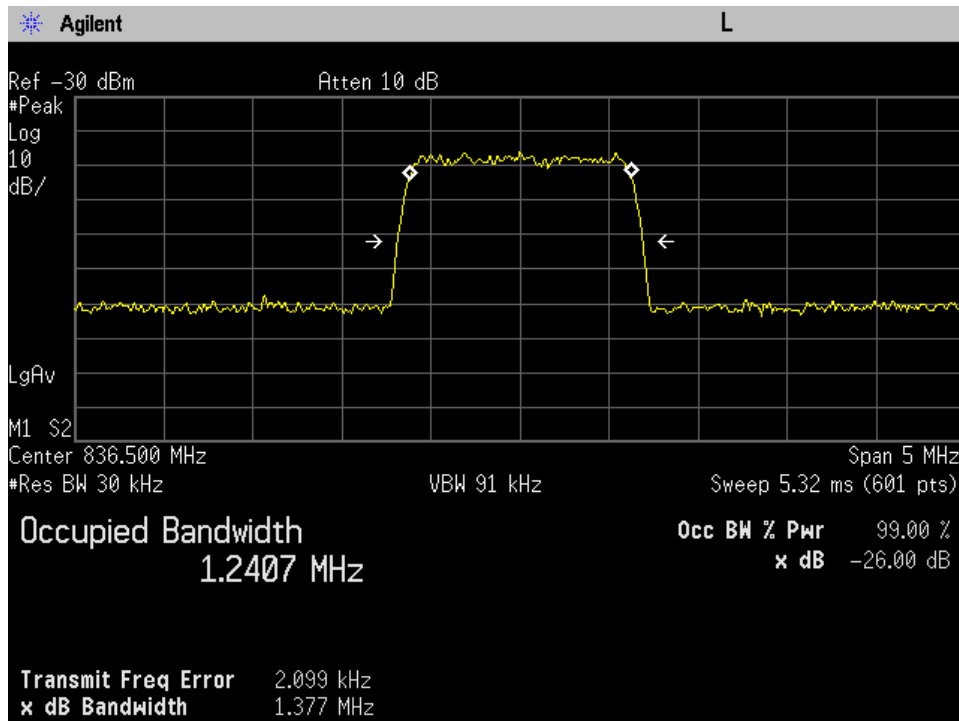

CDMA_Uplink Input_698 - 716 MHz

CDMA_Uplink Input_776 - 787 MHz

CDMA_Uplink Input_824 - 849 MHz

CDMA_Uplink Output_1710 - 1755 MHz

CDMA_Uplink Output_1850 - 1910 MHz

CDMA_Uplink Output_698 - 716 MHz

CDMA_Uplink Output_776 - 787 MHz