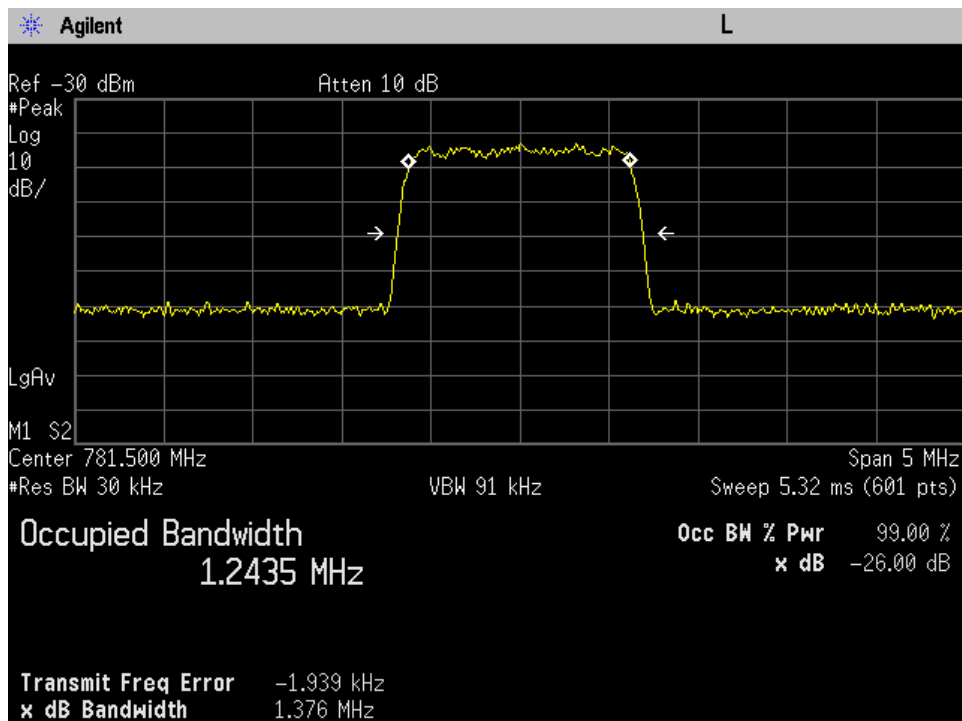

CDMA_Uplink Input_776 - 787 MHz