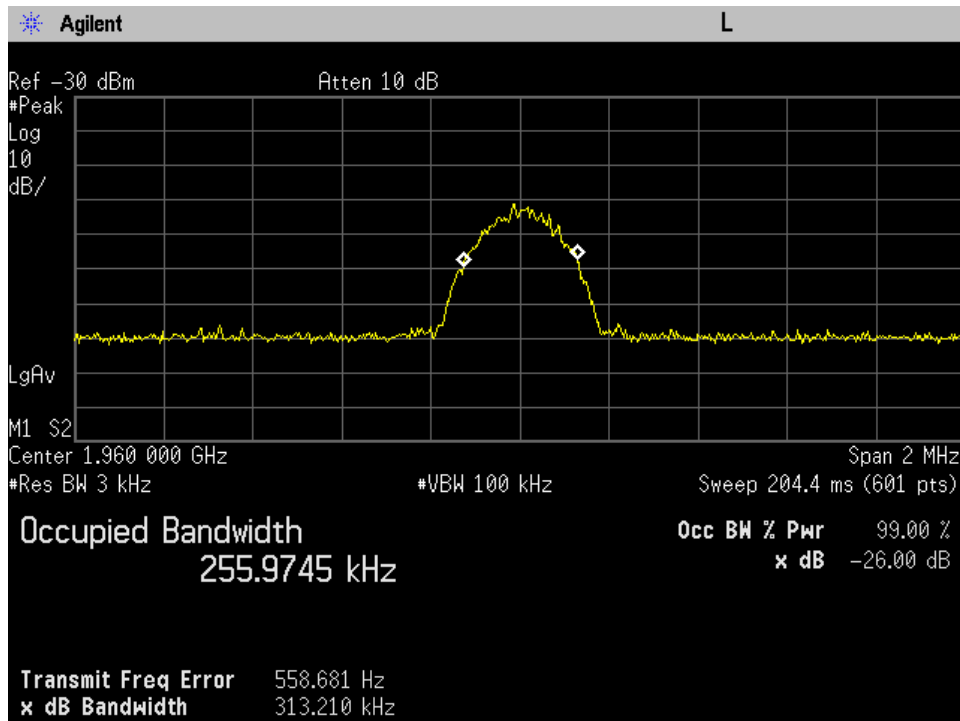

CDMA_Uplink Input_698 - 716 MHz

CDMA_Uplink Input_776 - 787 MHz

CDMA_Uplink Input_824 - 849 MHz

CDMA_Uplink Output_1710 - 1755 MHz

CDMA_Uplink Output_1850 - 1910 MHz

CDMA_Uplink Output_698 - 716 MHz

CDMA_Uplink Output_776 - 787 MHz

CDMA_Uplink Output_824 - 849 MHz

GSM _Downlink Input_1930 - 1990 MHz

GSM _Downlink Input_2110 - 2155 MHz

GSM _Downlink Input_728 - 746 MHz

GSM _Downlink Input_746 - 757 MHz

GSM _Downlink Input_869 - 894 MHz