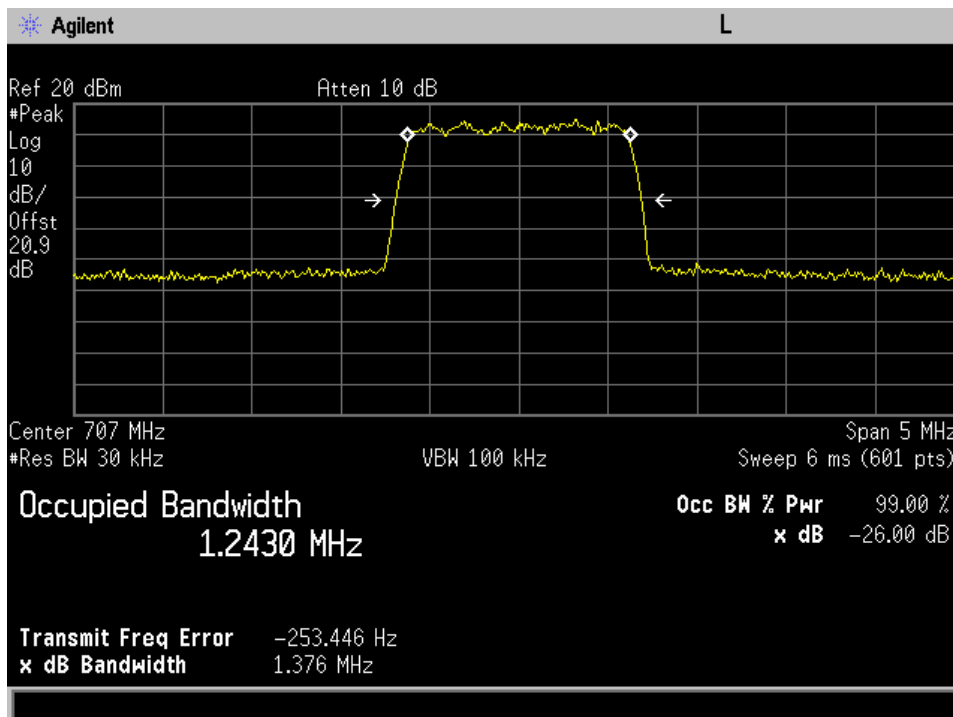

CDMA_Uplink Input_698 - 716 MHz

CDMA_Uplink Input_776 - 787 MHz

CDMA_Uplink Input_824 - 849 MHz

CDMA_Uplink Output_1710 - 1755 MHz

CDMA_Uplink Output_1850 - 1910 MHz

CDMA_Uplink Output_698 - 716 MHz

CDMA_Uplink Output_776 - 787 MHz