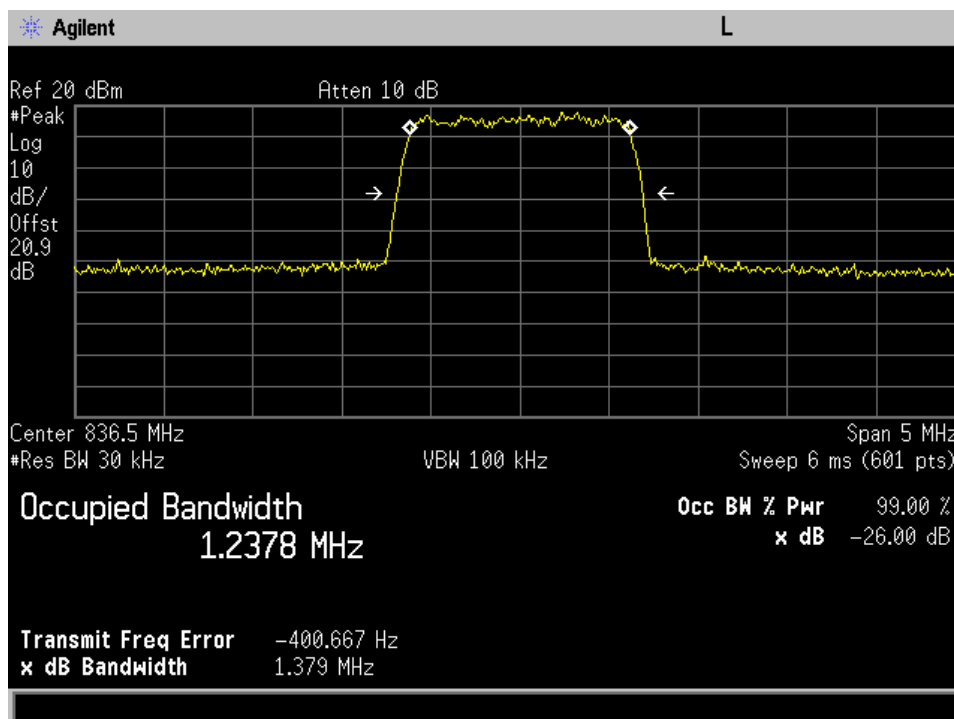

CDMA_Uplink Output_824 - 849 MHz