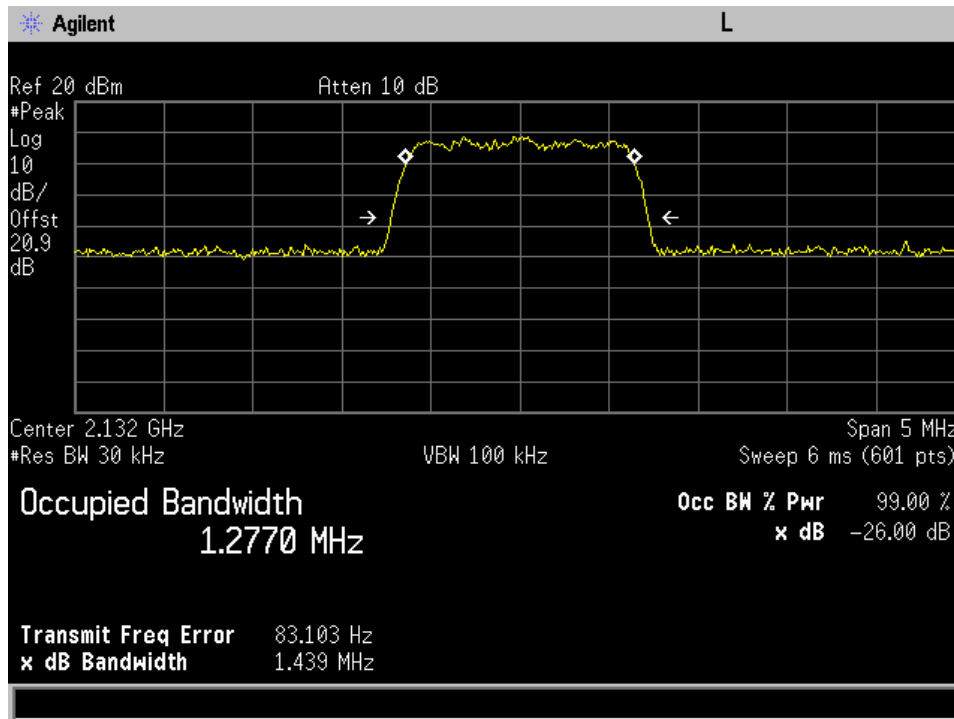

CDMA_Downlink Output_2110 - 2155 MHz