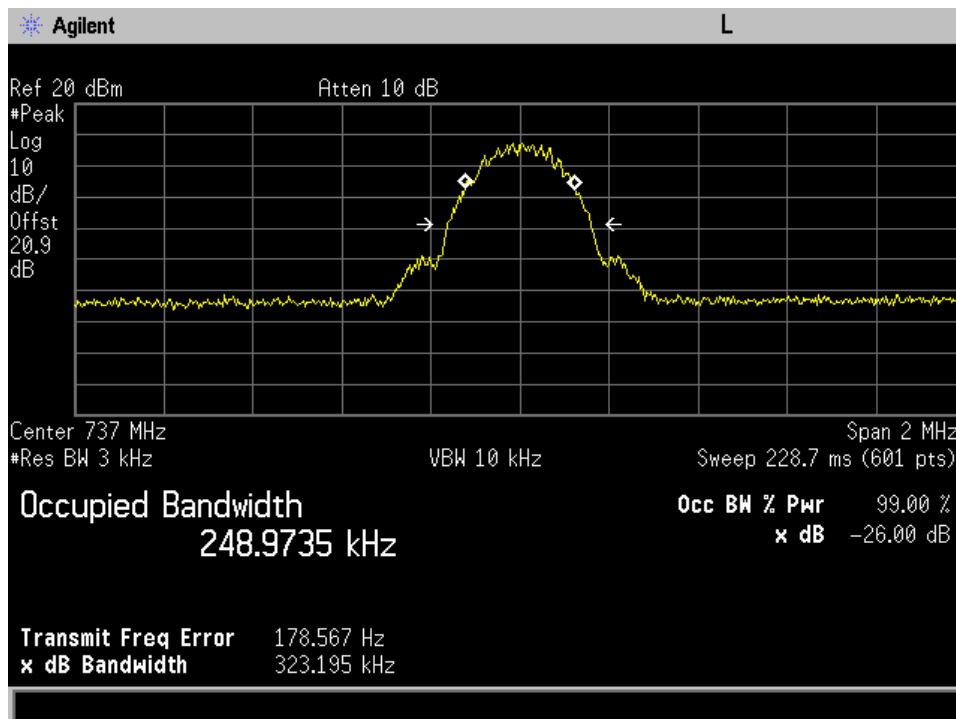

GSM _Downlink Output_1930 - 1990 MHz

GSM _Downlink Output_2110 - 2155 MHz

GSM _Downlink Output_728 - 746 MHz

GSM _Downlink Output_746 - 757 MHz

GSM _Downlink Output_869 - 894 MHz

GSM _Uplink Input_1710 - 1755 MHz