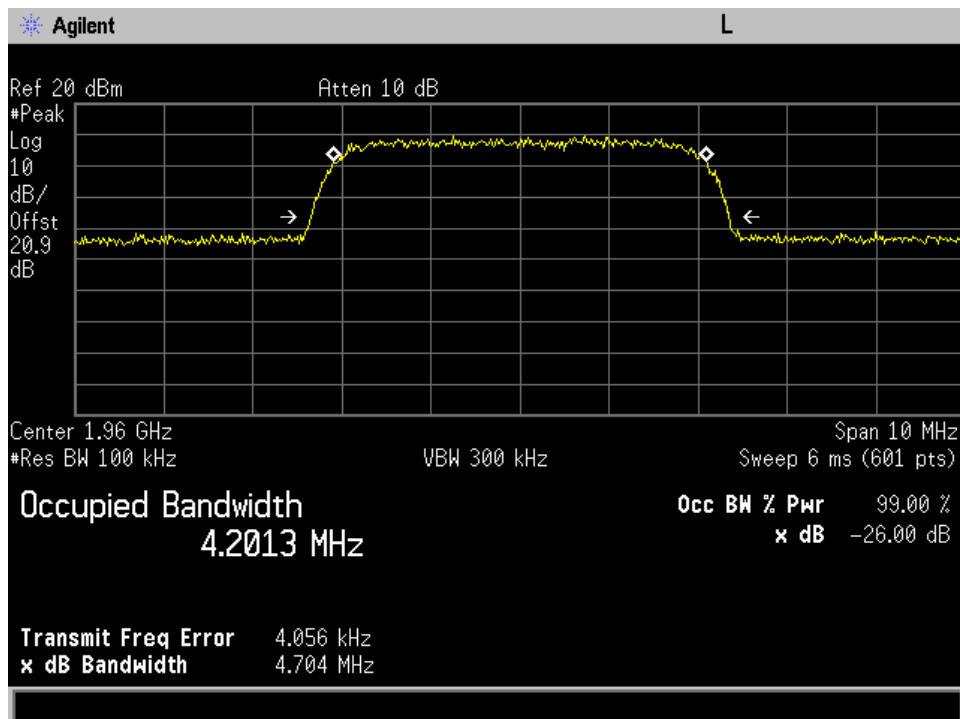

GSM _Uplink Output_776 - 787 MHz

GSM _Uplink Output_824 - 849 MHz

WCDMA_Downlink Input_1930 - 1990 MHz

WCDMA_Downlink Input_2110 - 2155 MHz

WCDMA_Downlink Input_728 - 746 MHz

WCDMA_Downlink Input_746 - 757 MHz

WCDMA_Downlink Input_869 - 894 MHz

WCDMA_Downlink Output_1930 - 1990 MHz

WCDMA_Downlink Output_2110 - 2155 MHz

WCDMA_Downlink Output_728 - 746 MHz

WCDMA _Downlink Output_746 - 757 MHz

WCDMA _Downlink Output_869 - 894 MHz