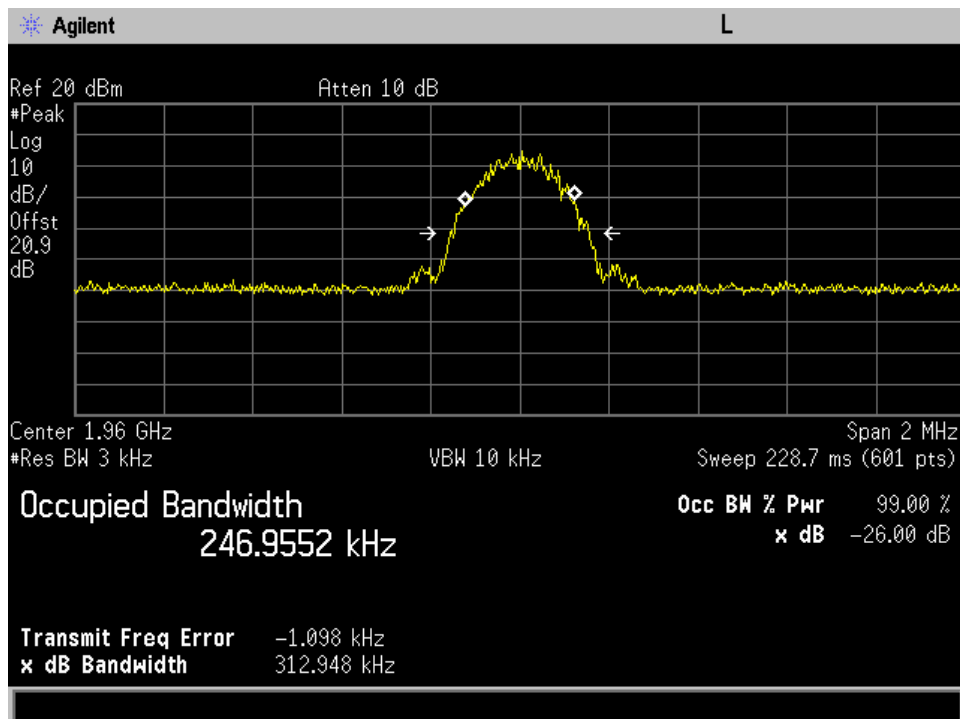

CDMA_Uplink Output_824 - 849 MHz

GSM _Downlink Input_1930 - 1990 MHz

GSM _Downlink Input_2110 - 2155 MHz

GSM _Downlink Input_728 - 746 MHz

GSM _Downlink Input_746 - 757 MHz

GSM _Downlink Input_869 - 894 MHz

GSM _Downlink Output_1930 - 1990 MHz

GSM _Downlink Output_2110 - 2155 MHz

GSM _Downlink Output_728 - 746 MHz

GSM _Downlink Output_746 - 757 MHz

GSM _Downlink Output_869 - 894 MHz

GSM _Uplink Input_1710 - 1755 MHz