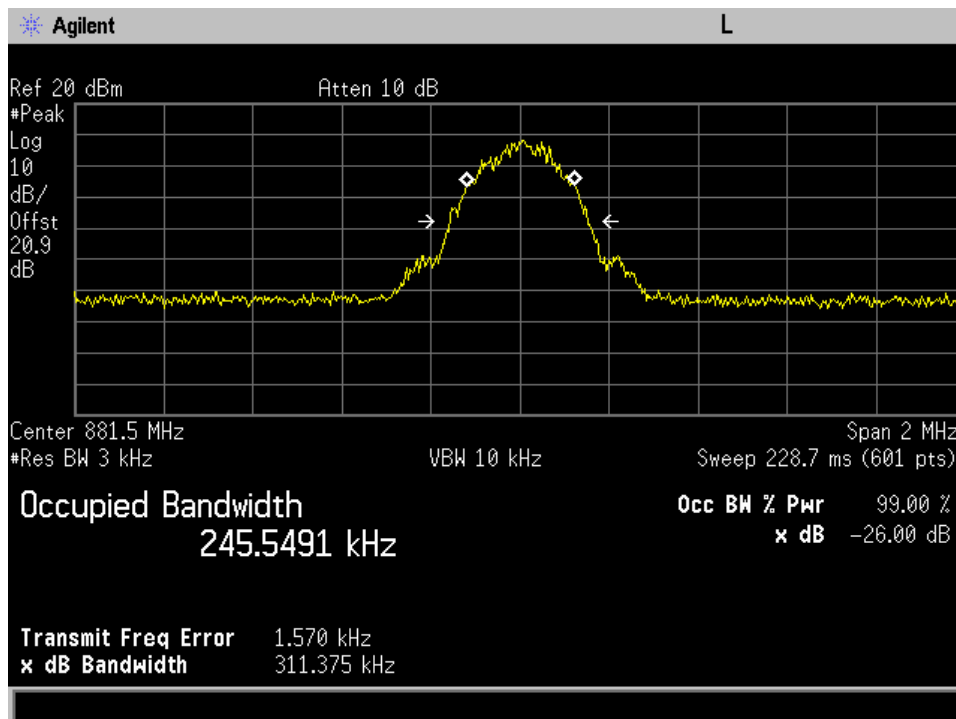

GSM _Downlink Output_1930 - 1990 MHz

GSM _Downlink Output_2110 - 2155 MHz

GSM _Downlink Output_728 - 746 MHz

GSM _Downlink Output_746 - 757 MHz

GSM _Downlink Output_869 - 894 MHz

GSM _Uplink Input_1710 - 1755 MHz