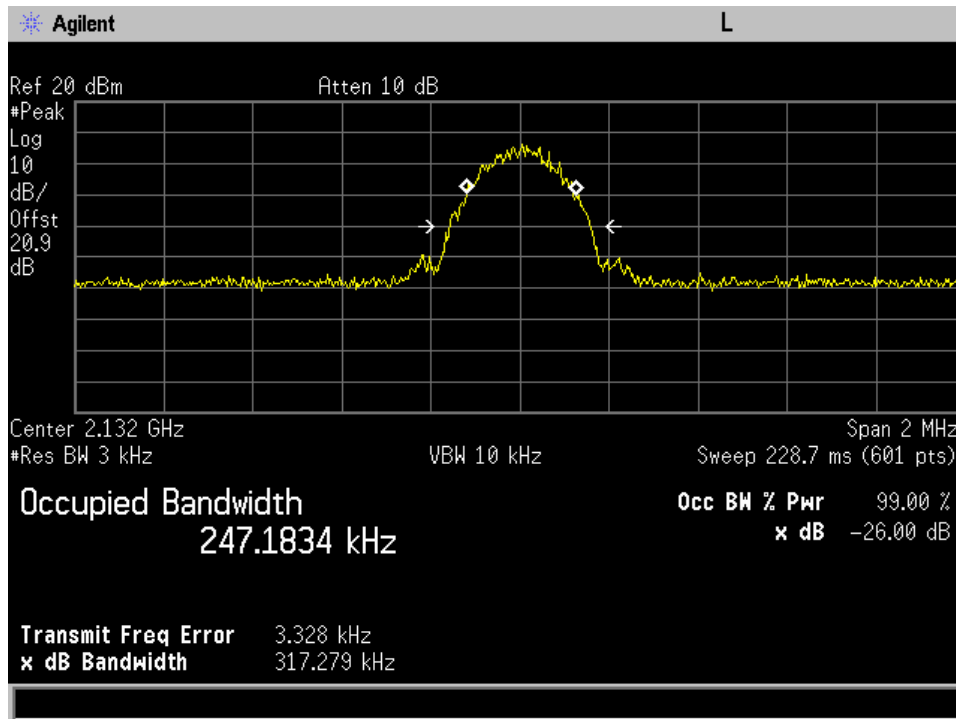

CDMA_Uplink Output_824 - 849 MHz

GSM _Downlink Input_1930 - 1990 MHz

GSM _Downlink Input_2110 - 2155 MHz

GSM _Downlink Input_728 - 746 MHz

GSM _Downlink Input_746 - 757 MHz

GSM _Downlink Input_869 - 894 MHz

GSM _Downlink Output_1930 - 1990 MHz

GSM _Downlink Output_2110 - 2155 MHz

GSM _Downlink Output_728 - 746 MHz

GSM _Downlink Output_746 - 757 MHz

GSM _Downlink Output_869 - 894 MHz

GSM _Uplink Input_1710 - 1755 MHz