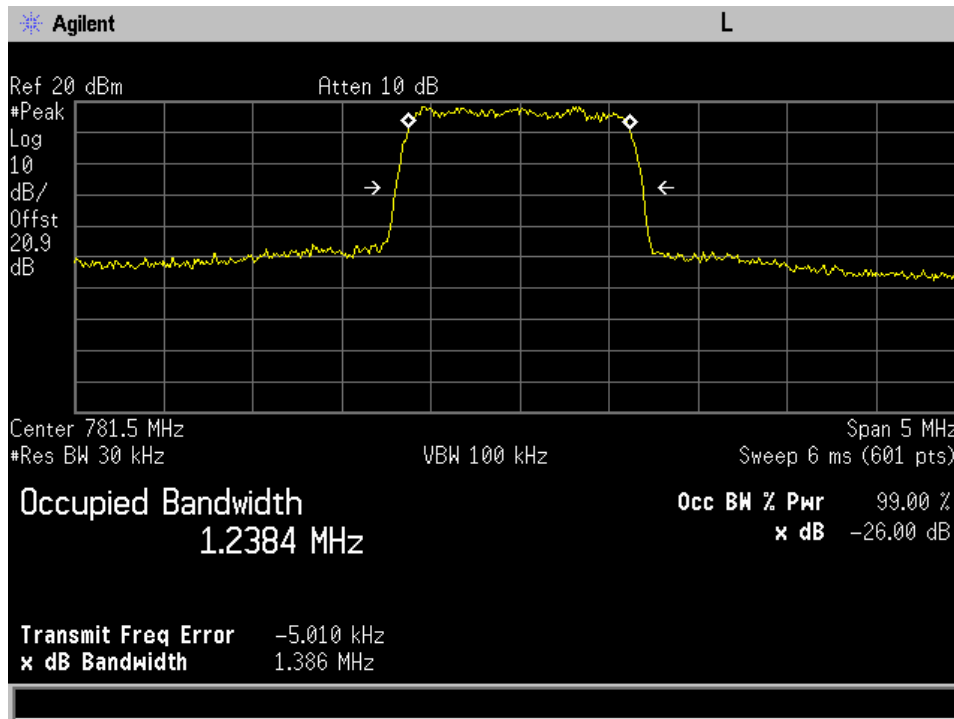

CDMA_Uplink Input_698 - 716 MHz

CDMA_Uplink Input_776 - 787 MHz

CDMA_Uplink Input_824 - 849 MHz

CDMA_Uplink Output_1710 - 1755 MHz

CDMA_Uplink Output_1850 - 1910 MHz

CDMA_Uplink Output_698 - 716 MHz

CDMA_Uplink Output_776 - 787 MHz