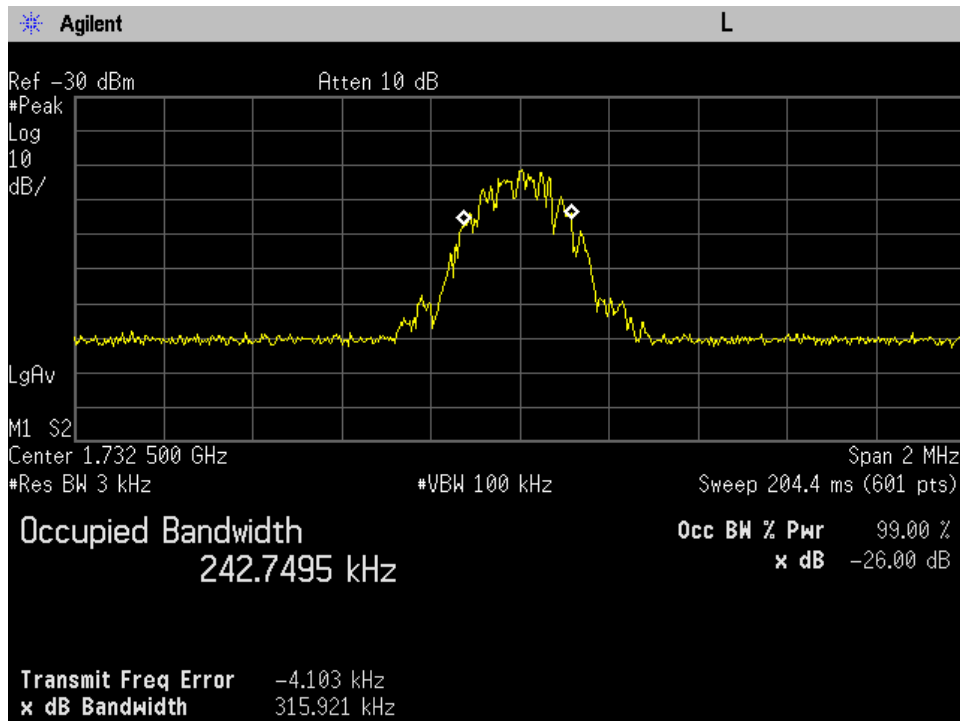

GSM _Downlink Output_1930 - 1990 MHz

GSM _Downlink Output_2110 - 2155 MHz

GSM _Downlink Output_728 - 746 MHz

GSM _Downlink Output_746 - 757 MHz

GSM _Downlink Output_869 - 894 MHz

GSM _Uplink Input_1710 - 1755 MHz

GSM _Uplink Input_1850 - 1910 MHz

GSM _Uplink Input_698 - 716 MHz

GSM _Uplink Input_776 - 787 MHz

GSM _Uplink Input_824 - 849 MHz

GSM _Uplink Output_1710 - 1755 MHz

GSM _Uplink Output_1850 - 1910 MHz

GSM _Uplink Output_698 - 716 MHz