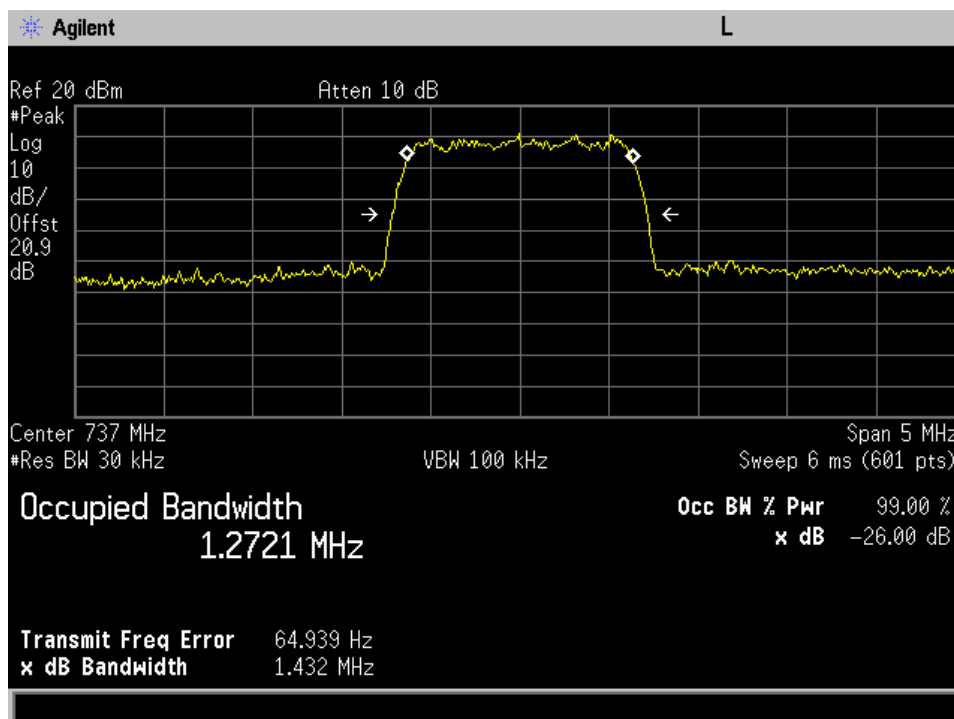

Annex H

Occupied Bandwidth

CDMA_Downlink Input_1930 - 1990 MHz

CDMA_Downlink Input_2110 - 2155 MHz

CDMA_Downlink Input_728 - 746 MHz

CDMA_Downlink Input_746 - 757 MHz

CDMA_Downlink Input_869 - 894 MHz

CDMA_Downlink Output_1930 - 1990 MHz

CDMA_Downlink Output_2110 - 2155 MHz

CDMA_Downlink Output_728 - 746 MHz

CDMA _Downlink Output_746 - 757 MHz

CDMA _Downlink Output_869 - 894 MHz

CDMA_Uplink Input_1710 - 1755 MHz

CDMA_Uplink Input_1850 - 1915 MHz