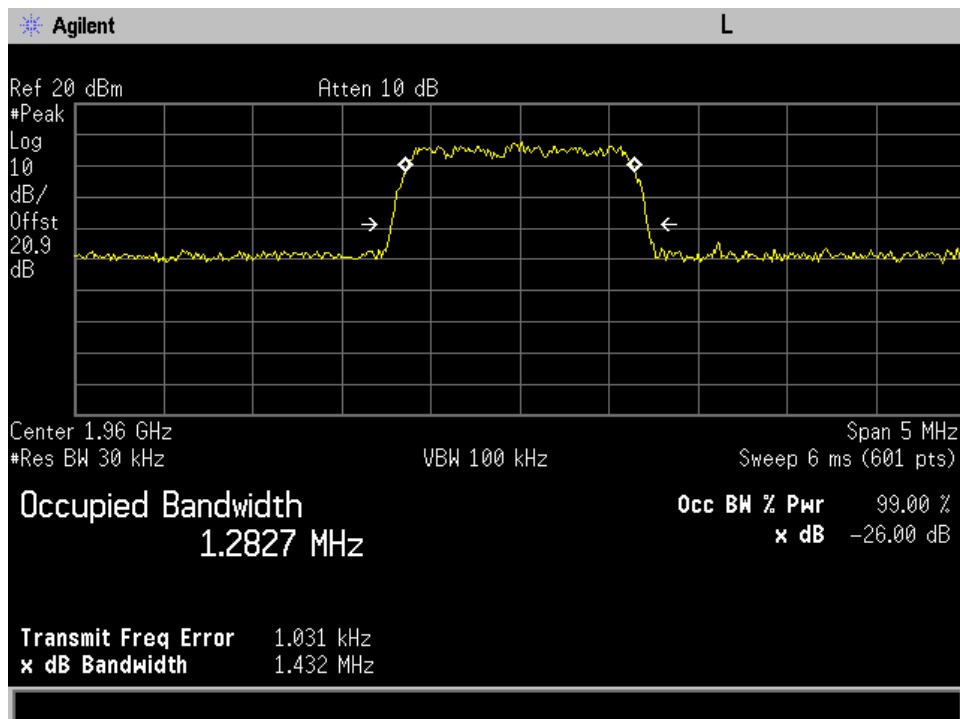

Annex H

Occupied Bandwidth

CDMA_Downlink Input_1930 - 1990 MHz

CDMA_Downlink Input_2110 - 2155 MHz

CDMA_Downlink Input_728 - 746 MHz

CDMA_Downlink Input_746 - 757 MHz

CDMA_Downlink Input_869 - 894 MHz

CDMA_Downlink Output_1930 - 1990 MHz

CDMA_Downlink Output_2110 - 2155 MHz

CDMA_Downlink Output_728 - 746 MHz

CDMA _Downlink Output_746 - 757 MHz

CDMA _Downlink Output_869 - 894 MHz

CDMA_Uplink Input_1710 - 1755 MHz

CDMA_Uplink Input_1850 - 1915 MHz