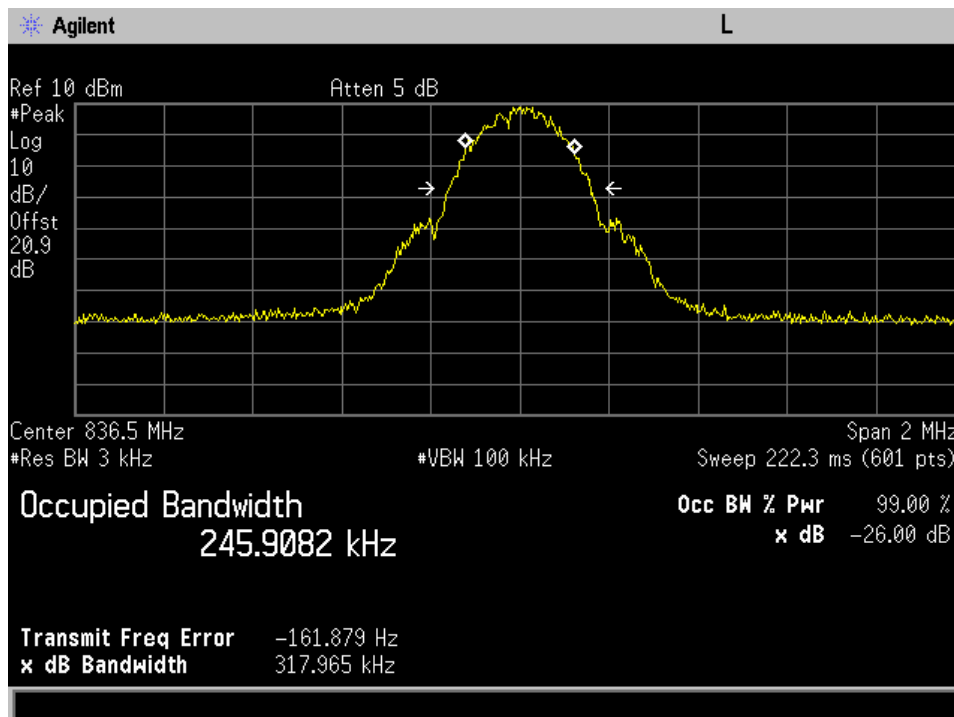

GSM _Uplink Output_824 - 849 MHz