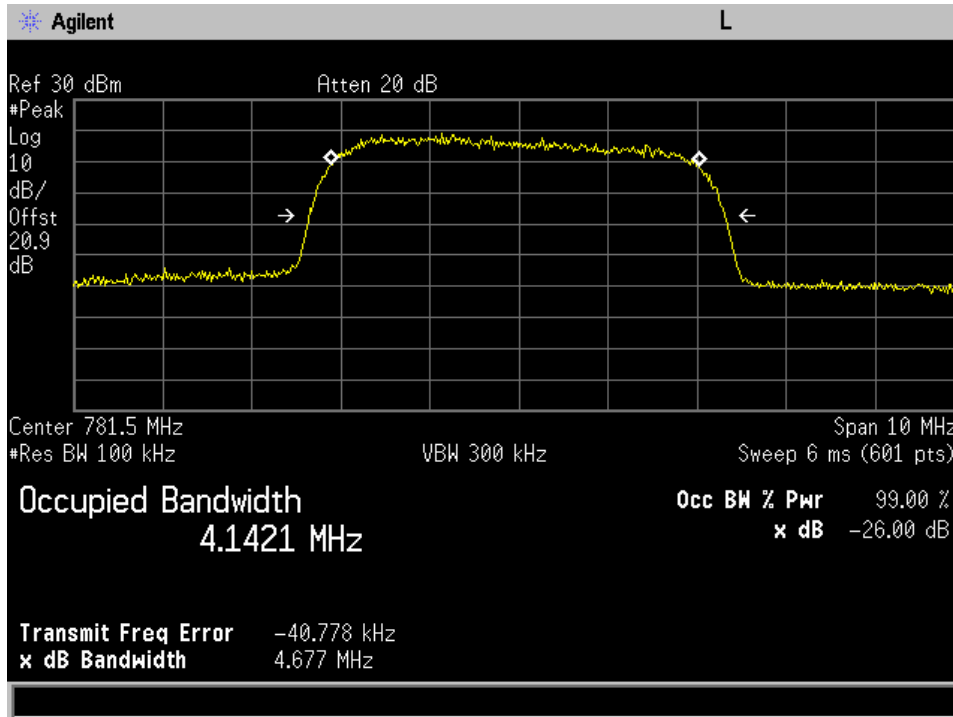

WCDMA _Uplink Output_776 - 787 MHz