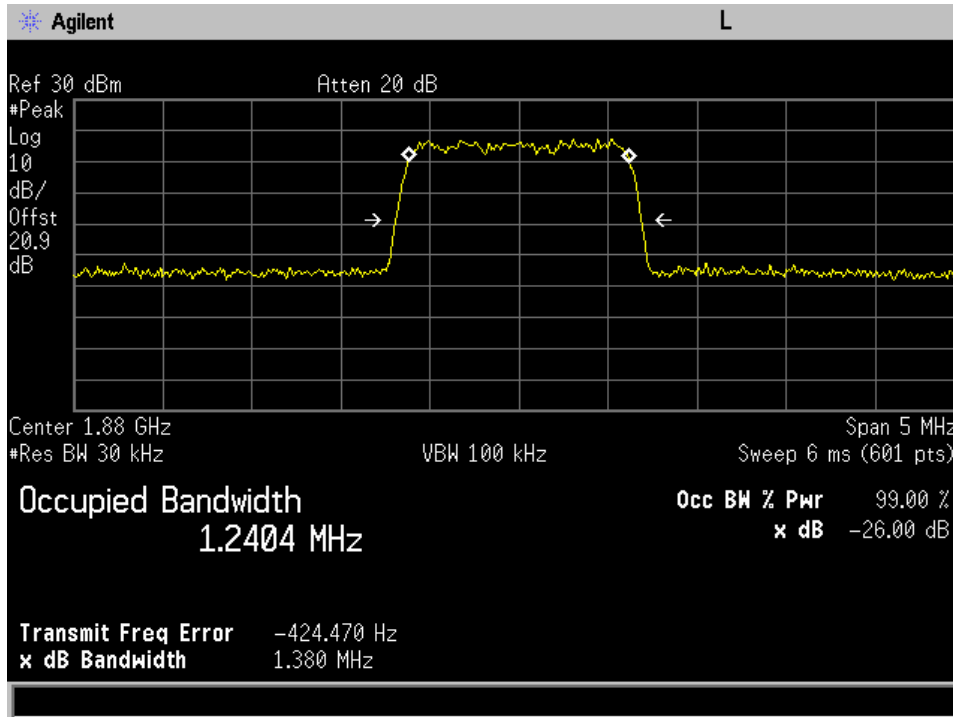

CDMA_Uplink Input_698 - 716 MHz

CDMA_Uplink Input_776 - 787 MHz

CDMA_Uplink Input_824 - 849 MHz

CDMA_Uplink Output_1710 - 1755 MHz

CDMA_Uplink Output_1850 - 1910 MHz

CDMA_Uplink Output_698 - 716 MHz

CDMA_Uplink Output_776 - 787 MHz