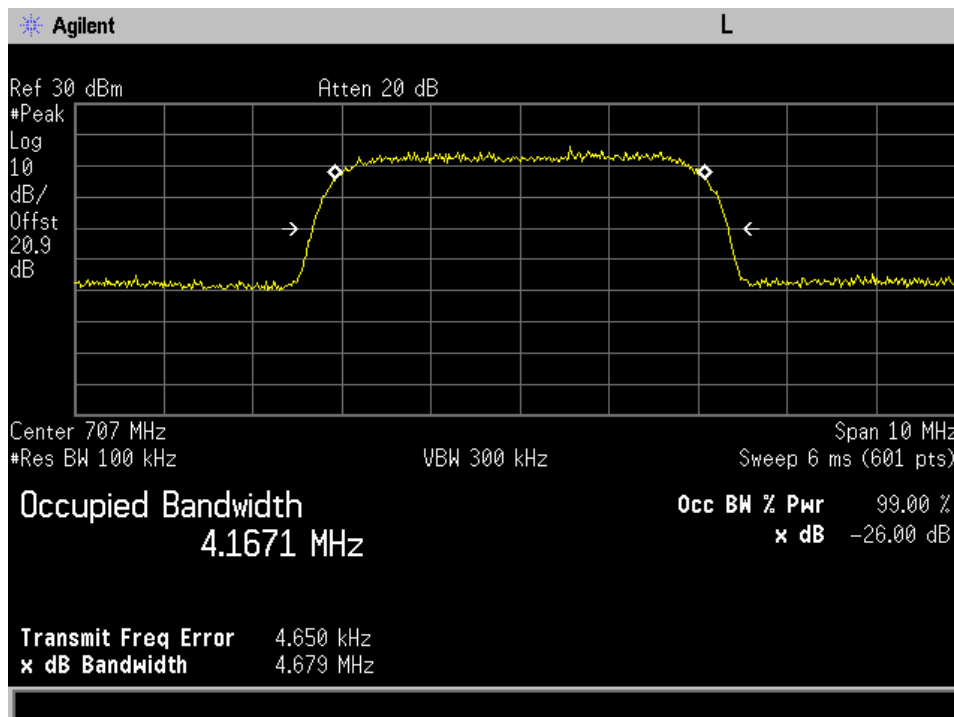

WCDMA_Uplink Output_698 - 716 MHz