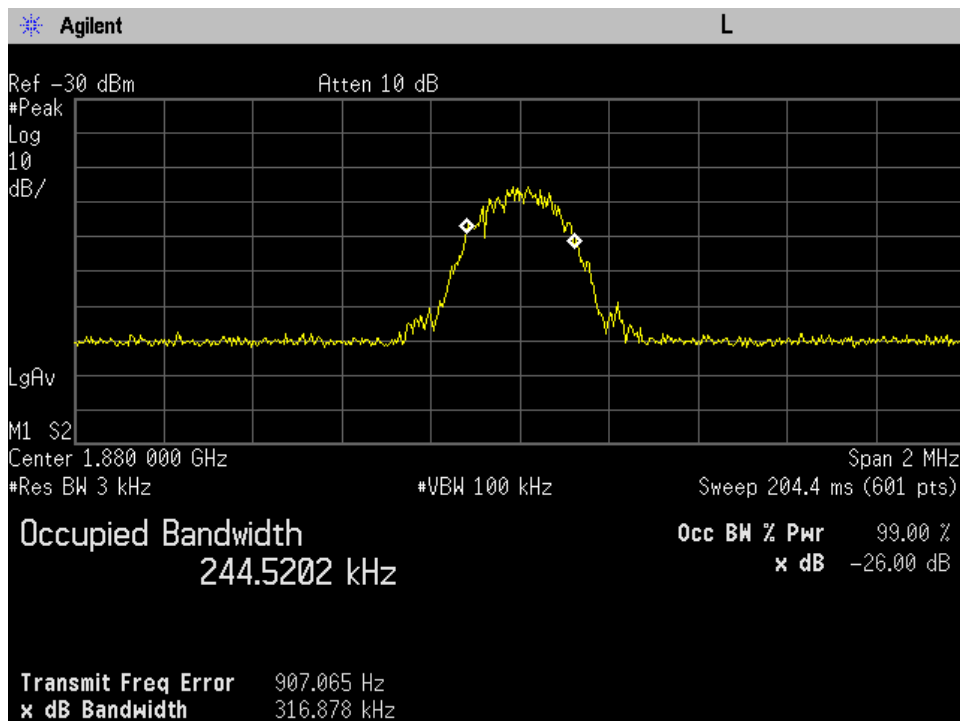

GSM _Uplink Input_1850 - 1910 MHz