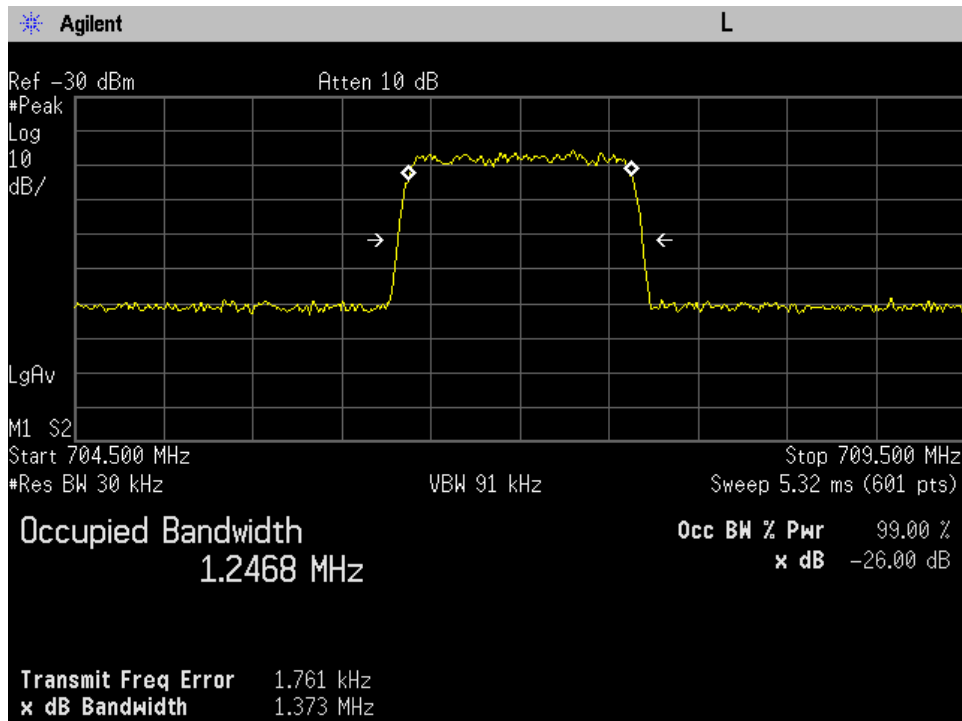

CDMA_Uplink Input_698 - 716 MHz