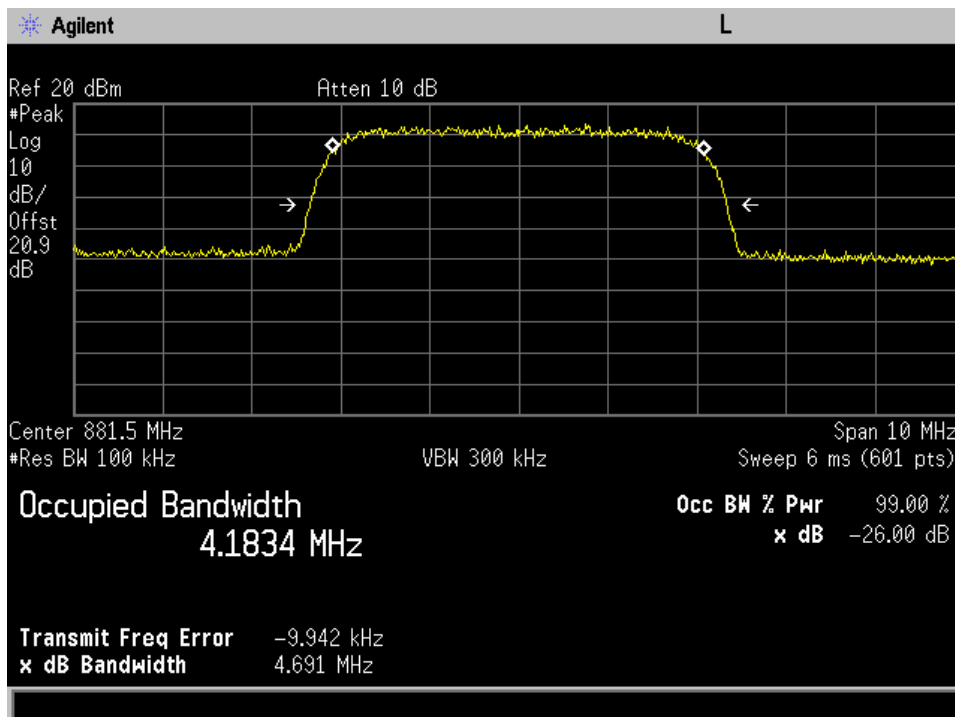

WCDMA_Downlink Input_869 - 894 MHz

WCDMA_Downlink Output_1930 - 1990 MHz

WCDMA_Downlink Output_2110 - 2155 MHz

WCDMA_Downlink Output_728 - 746 MHz

WCDMA _Downlink Output_746 - 757 MHz

WCDMA _Downlink Output_869 - 894 MHz