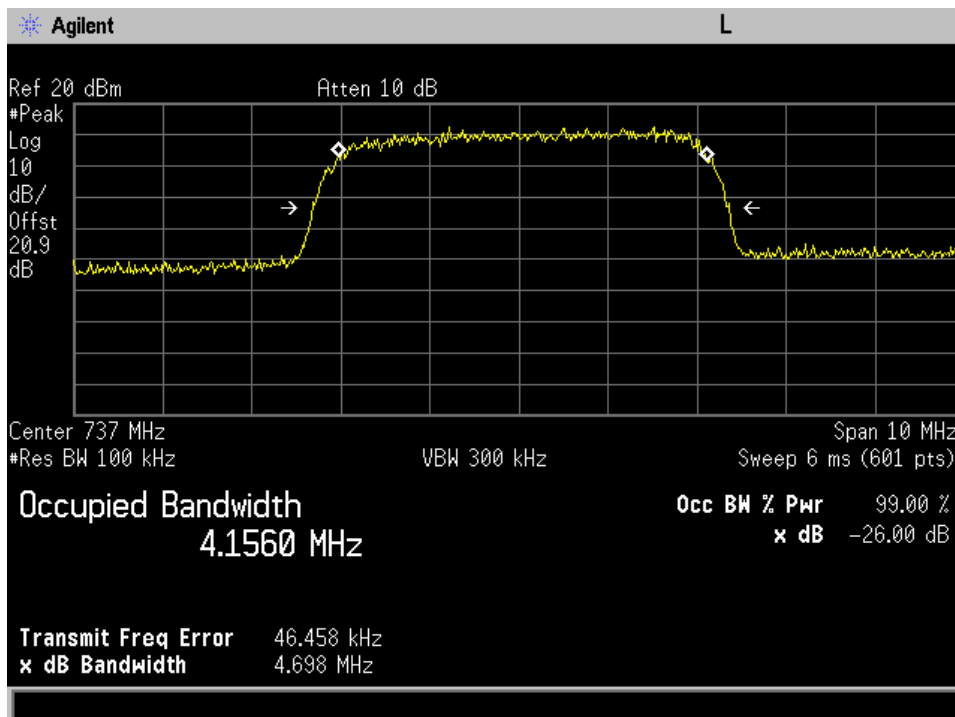

WCDMA_Downlink Input_869 - 894 MHz

WCDMA_Downlink Output_1930 - 1990 MHz

WCDMA_Downlink Output_2110 - 2155 MHz

WCDMA_Downlink Output_728 - 746 MHz

WCDMA _Downlink Output_746 - 757 MHz

WCDMA _Downlink Output_869 - 894 MHz