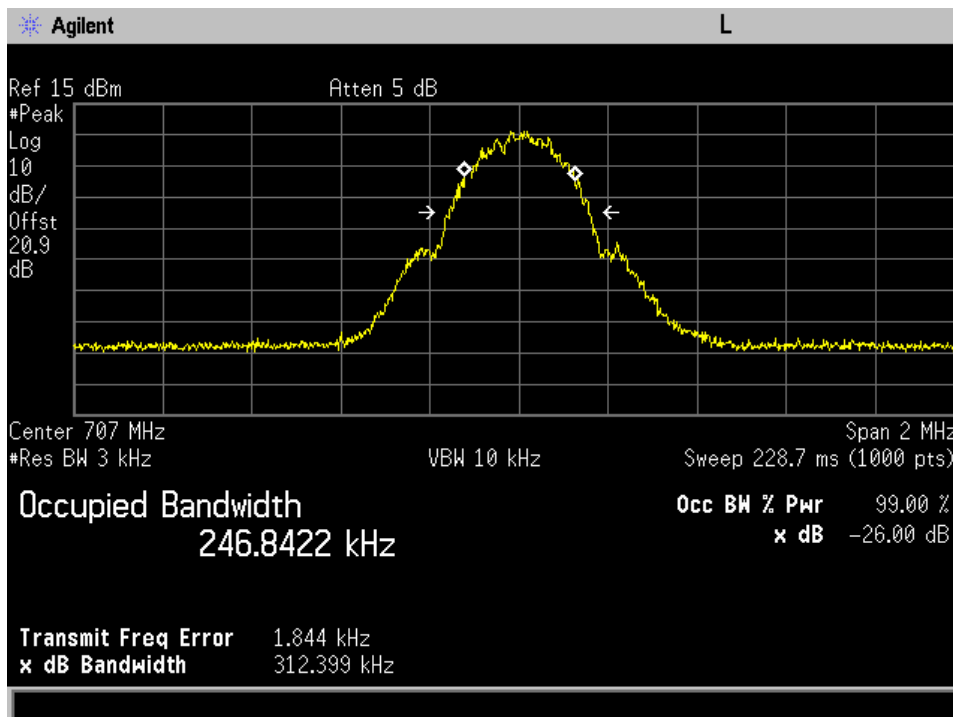

GSM _Uplink Input_1850 - 1910 MHz

GSM _Uplink Input_698 - 716 MHz

GSM _Uplink Input_776 - 787 MHz

GSM _Uplink Input_824 - 849 MHz

GSM _Uplink Output_1710 - 1755 MHz

GSM _Uplink Output_1850 - 1910 MHz

GSM _Uplink Output_698 - 716 MHz