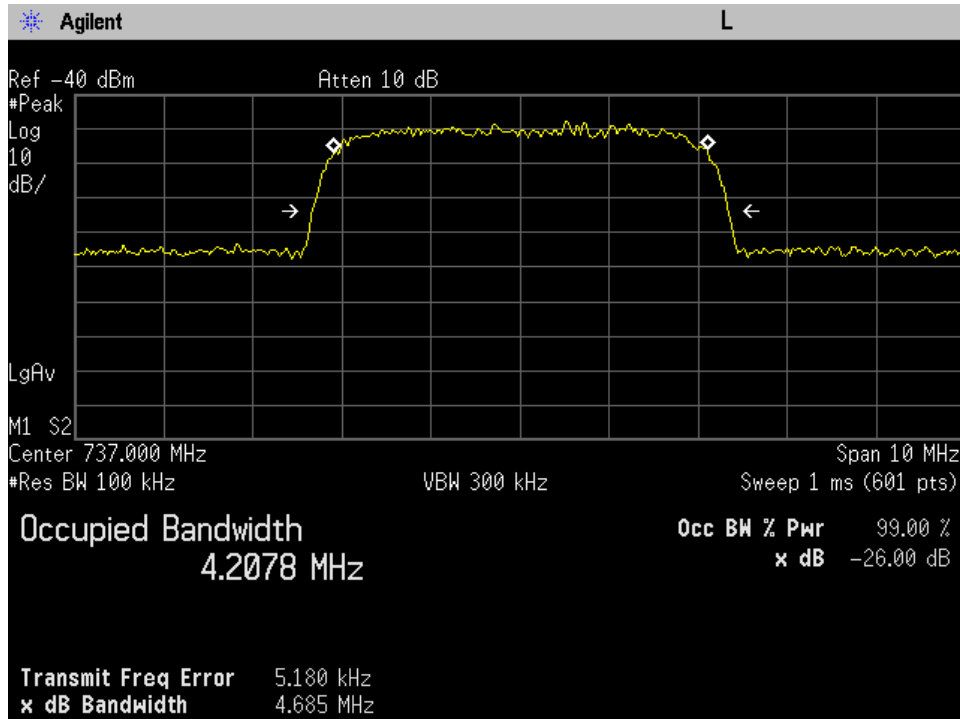

GSM _Uplink Output_776 - 787 MHz

GSM _Uplink Output_824 - 849 MHz

WCDMA_Downlink Input_1930 - 1990 MHz

WCDMA_Downlink Input_2110 - 2155 MHz

WCDMA_Downlink Input_728 - 746 MHz

WCDMA_Downlink Input_746 - 757 MHz

WCDMA_Downlink Input_869 - 894 MHz

WCDMA_Downlink Output_1930 - 1990 MHz

WCDMA_Downlink Output_2110 - 2155 MHz

WCDMA_Downlink Output_728 - 746 MHz

WCDMA _Downlink Output_746 - 757 MHz

WCDMA _Downlink Output_869 - 894 MHz