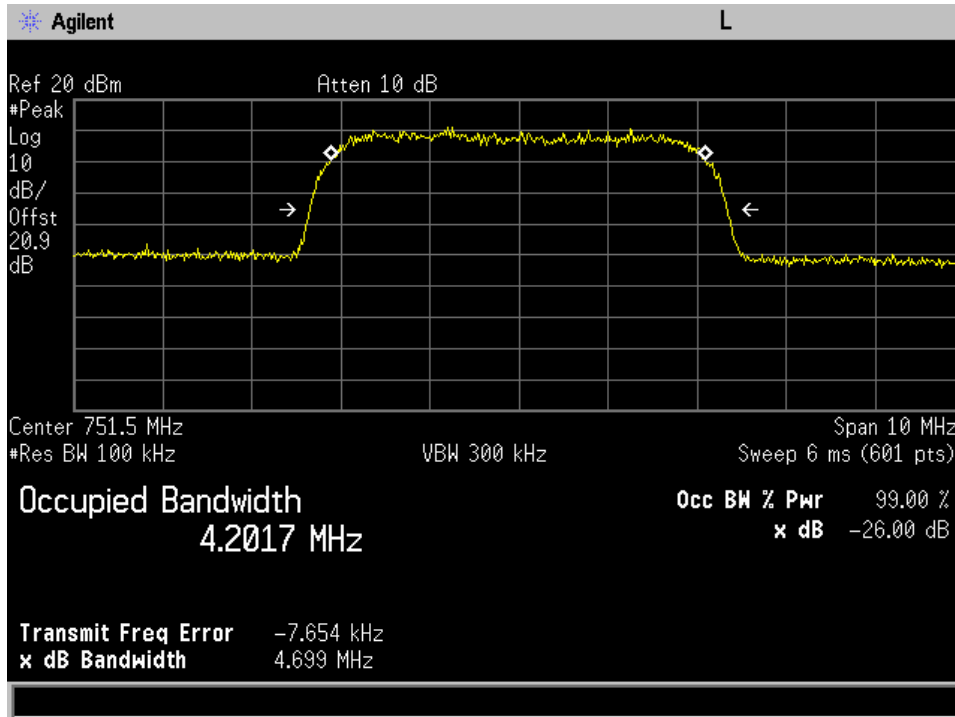

WCDMA_Downlink Input_869 - 894 MHz

WCDMA_Downlink Output_1930 - 1990 MHz

WCDMA_Downlink Output_2110 - 2155 MHz

WCDMA_Downlink Output_728 - 746 MHz

WCDMA _Downlink Output_746 - 757 MHz

WCDMA _Downlink Output_869 - 894 MHz