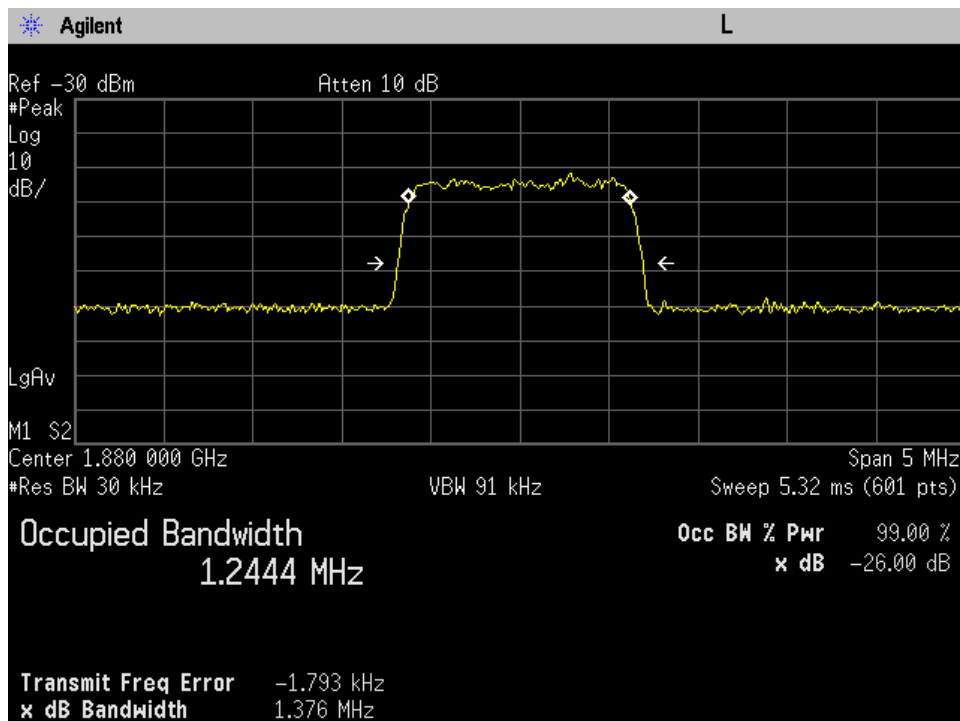

CDMA_Downlink Output_2110 - 2155 MHz

CDMA_Downlink Output_728 - 746 MHz

CDMA _Downlink Output_746 - 757 MHz

CDMA _Downlink Output_869 - 894 MHz

CDMA_Uplink Input_1710 - 1755 MHz

CDMA_Uplink Input_1850 - 1915 MHz