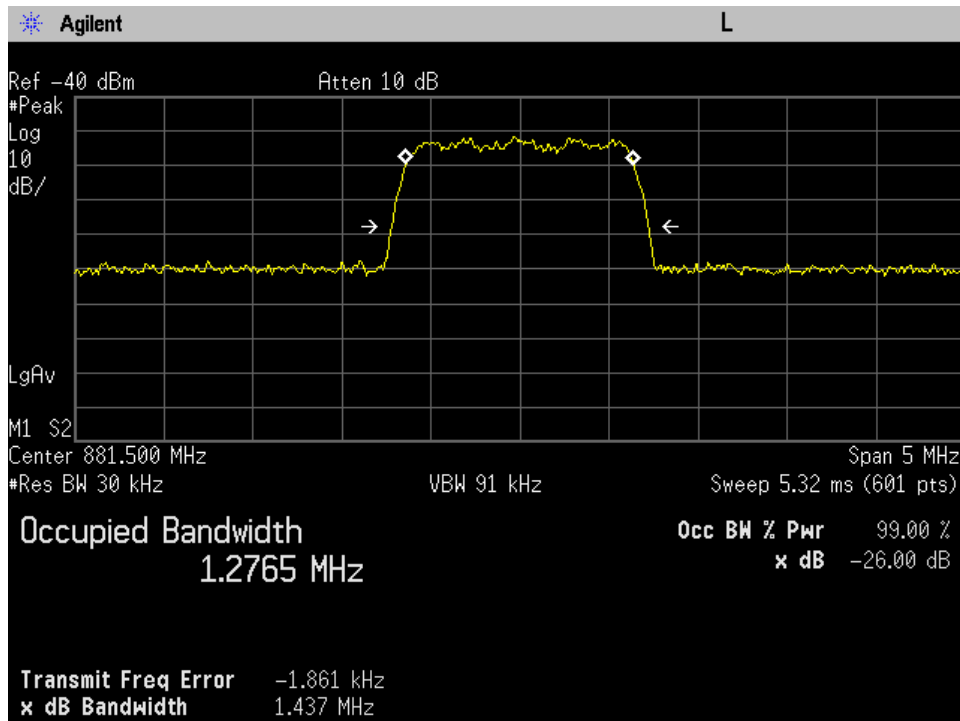

Annex H

Occupied Bandwidth

CDMA_Downlink Input_1930 - 1990 MHz

CDMA_Downlink Input_2110 - 2155 MHz

CDMA_Downlink Input_728 - 746 MHz

CDMA_Downlink Input_746 - 757 MHz

CDMA_Downlink Input_869 - 894 MHz

CDMA_Downlink Output_1930 - 1990 MHz

CDMA_Downlink Output_2110 - 2155 MHz

CDMA_Downlink Output_728 - 746 MHz

CDMA _Downlink Output_746 - 757 MHz

CDMA _Downlink Output_869 - 894 MHz

CDMA_Uplink Input_1710 - 1755 MHz

CDMA_Uplink Input_1850 - 1915 MHz