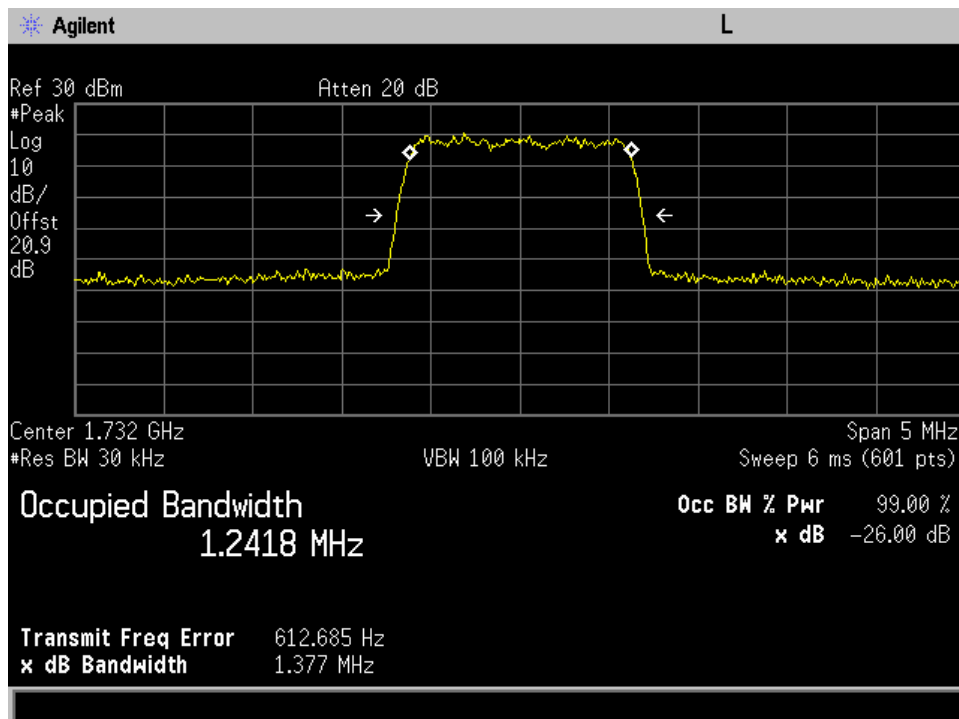

CDMA_Uplink Input_698 - 716 MHz

CDMA_Uplink Input_776 - 787 MHz

CDMA_Uplink Input_824 - 849 MHz

CDMA_Uplink Output_1710 - 1755 MHz

CDMA_Uplink Output_1850 - 1910 MHz

CDMA_Uplink Output_698 - 716 MHz

CDMA_Uplink Output_776 - 787 MHz