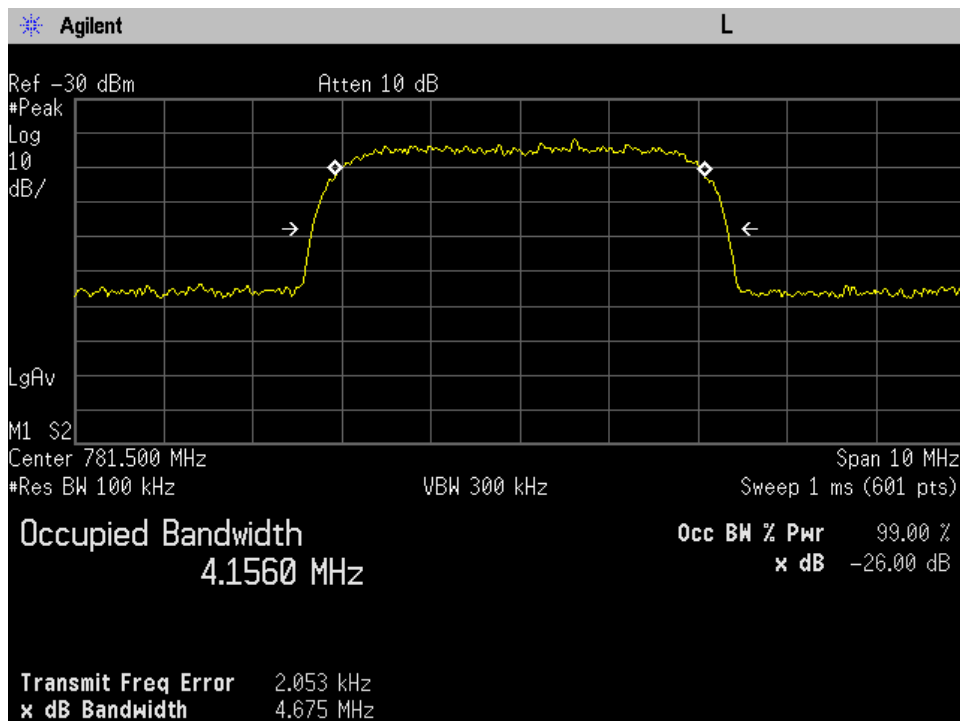

WCDMA_Uplink Input_1710 - 1755 MHz

WCDMA_Uplink Input_1850 - 1910 MHz

WCDMA_Uplink Input_698 - 716 MHz

WCDMA_Uplink Input_776 - 787 MHz

WCDMA_Uplink Input_824 - 849 MHz

WCDMA_Uplink Output_1710 - 1755 MHz

WCDMA_Uplink Output_1850 - 1910 MHz