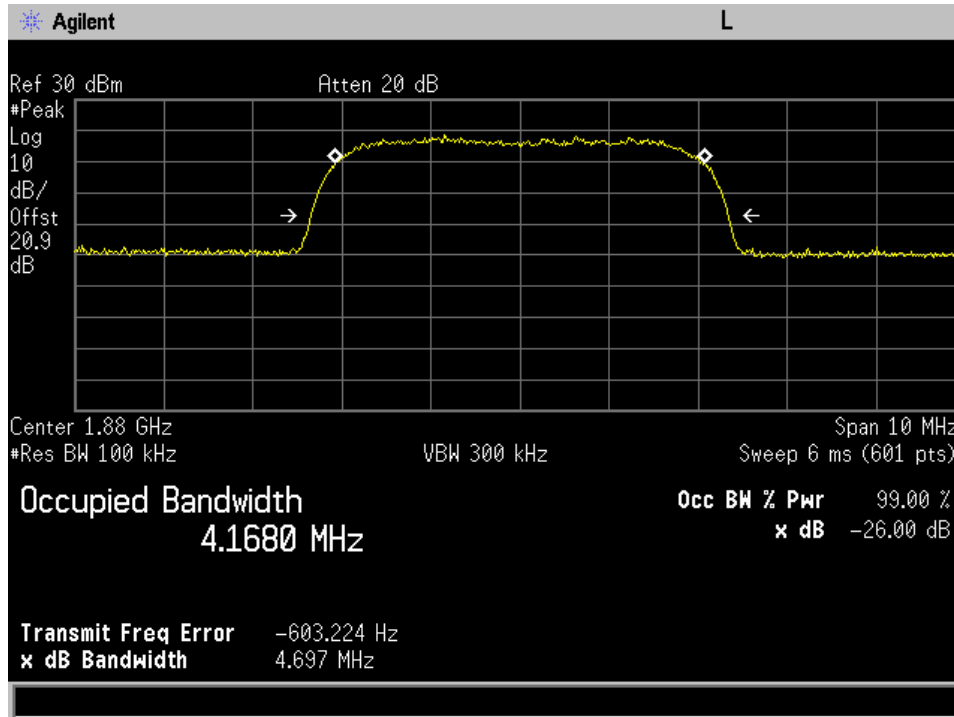

WCDMA_Uplink Input_1710 - 1755 MHz

WCDMA_Uplink Input_1850 - 1910 MHz

WCDMA_Uplink Input_698 - 716 MHz

WCDMA_Uplink Input_776 - 787 MHz

WCDMA_Uplink Input_824 - 849 MHz

WCDMA_Uplink Output_1710 - 1755 MHz

WCDMA_Uplink Output_1850 - 1910 MHz