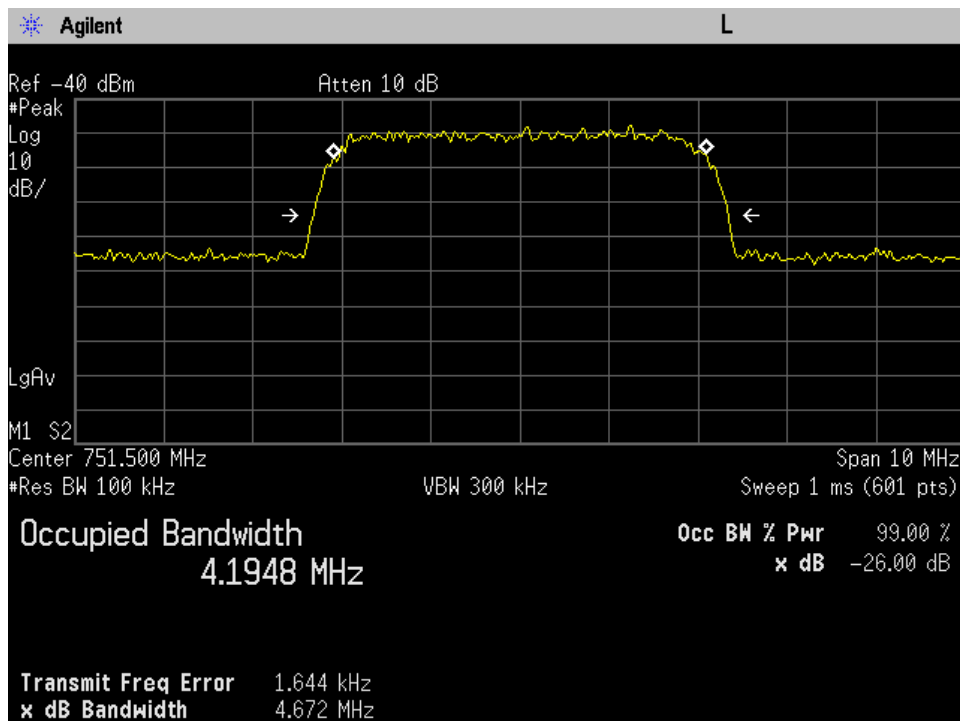

GSM _Uplink Output_776 - 787 MHz

GSM _Uplink Output_824 - 849 MHz

WCDMA_Downlink Input_1930 - 1990 MHz

WCDMA_Downlink Input_2110 - 2155 MHz

WCDMA_Downlink Input_728 - 746 MHz

WCDMA_Downlink Input_746 - 757 MHz