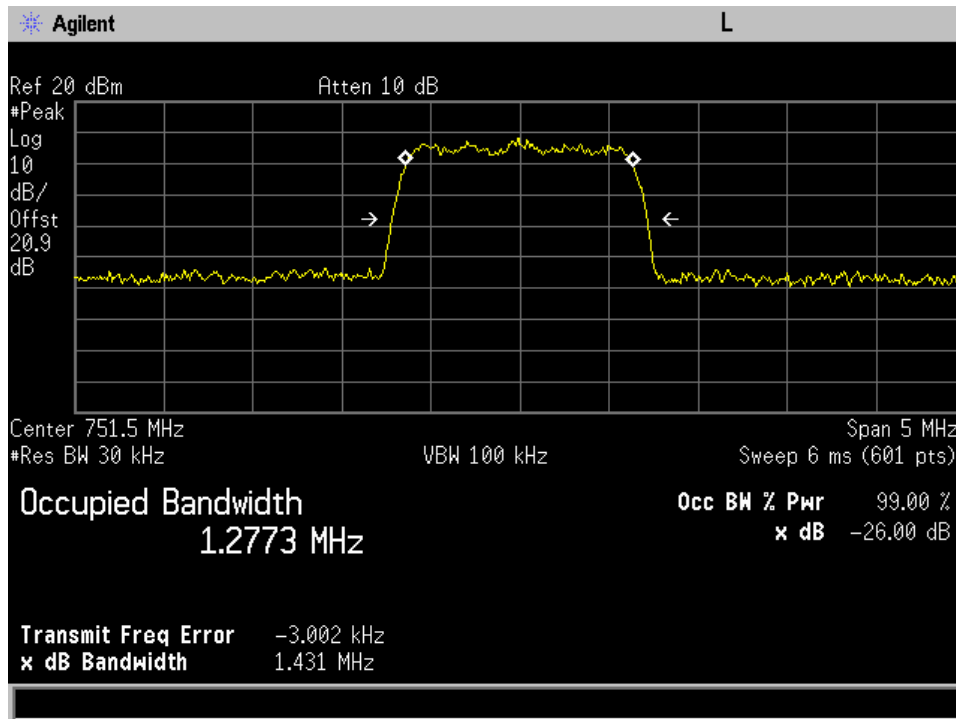

CDMA_Downlink Output_2110 - 2155 MHz

CDMA_Downlink Output_728 - 746 MHz

CDMA _Downlink Output_746 - 757 MHz

CDMA _Downlink Output_869 - 894 MHz

CDMA_Uplink Input_1710 - 1755 MHz

CDMA_Uplink Input_1850 - 1915 MHz