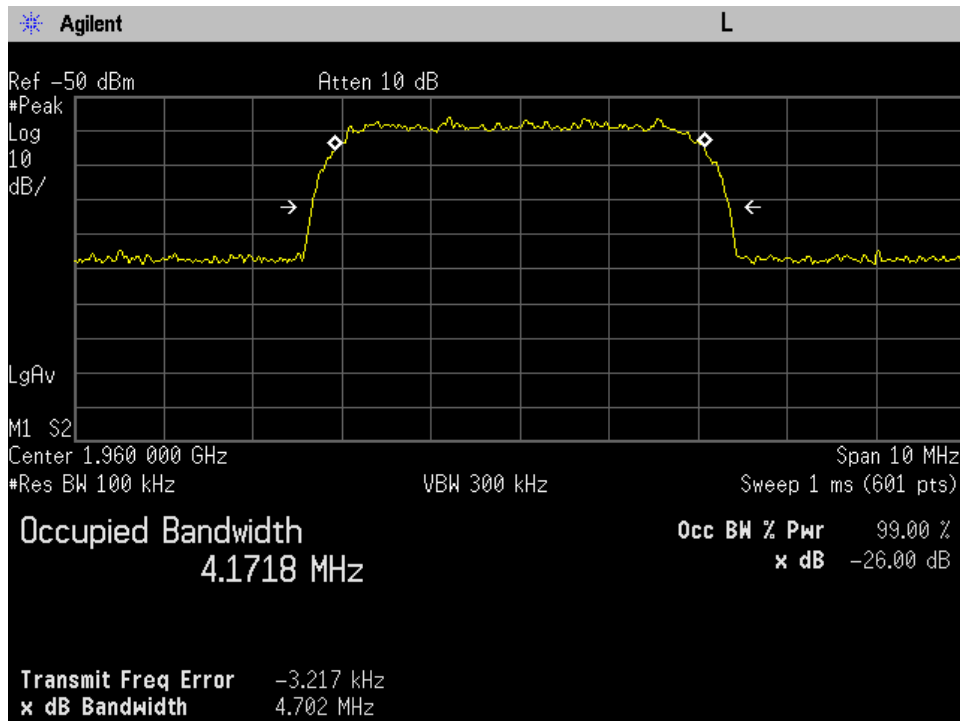

GSM _Uplink Output_776 - 787 MHz

GSM _Uplink Output_824 - 849 MHz

WCDMA_Downlink Input_1930 - 1990 MHz

WCDMA_Downlink Input_2110 - 2155 MHz

WCDMA_Downlink Input_728 - 746 MHz

WCDMA_Downlink Input_746 - 757 MHz

WCDMA_Downlink Input_869 - 894 MHz

WCDMA_Downlink Output_1930 - 1990 MHz

WCDMA_Downlink Output_2110 - 2155 MHz

WCDMA_Downlink Output_728 - 746 MHz

WCDMA _Downlink Output_746 - 757 MHz

WCDMA _Downlink Output_869 - 894 MHz