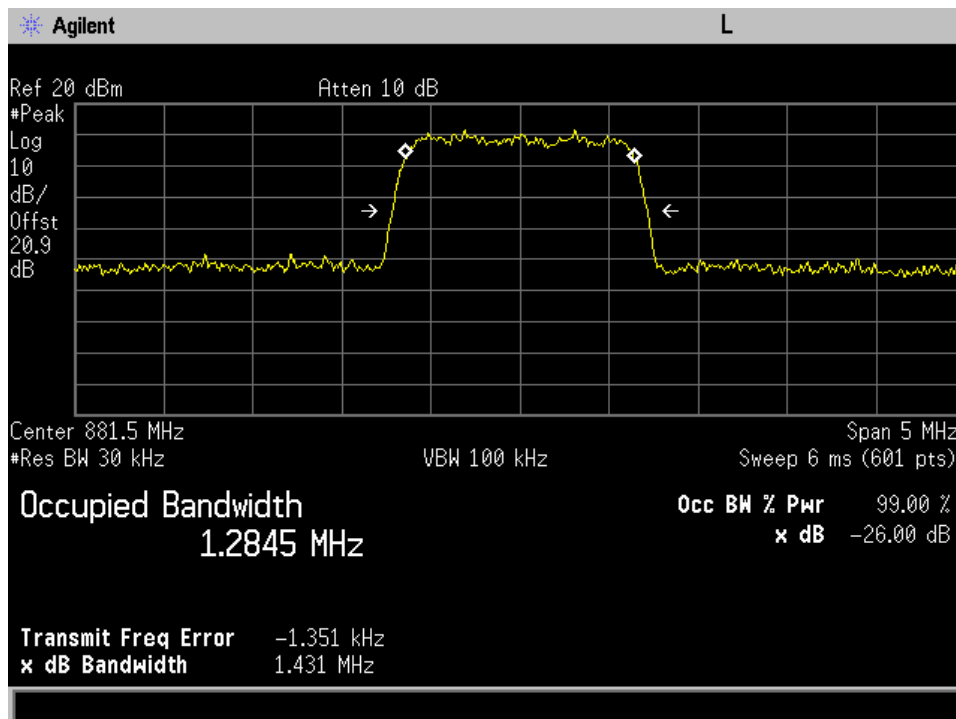

CDMA_Downlink Output_2110 - 2155 MHz

CDMA_Downlink Output_728 - 746 MHz

CDMA _Downlink Output_746 - 757 MHz

CDMA _Downlink Output_869 - 894 MHz

CDMA_Uplink Input_1710 - 1755 MHz

CDMA_Uplink Input_1850 - 1915 MHz