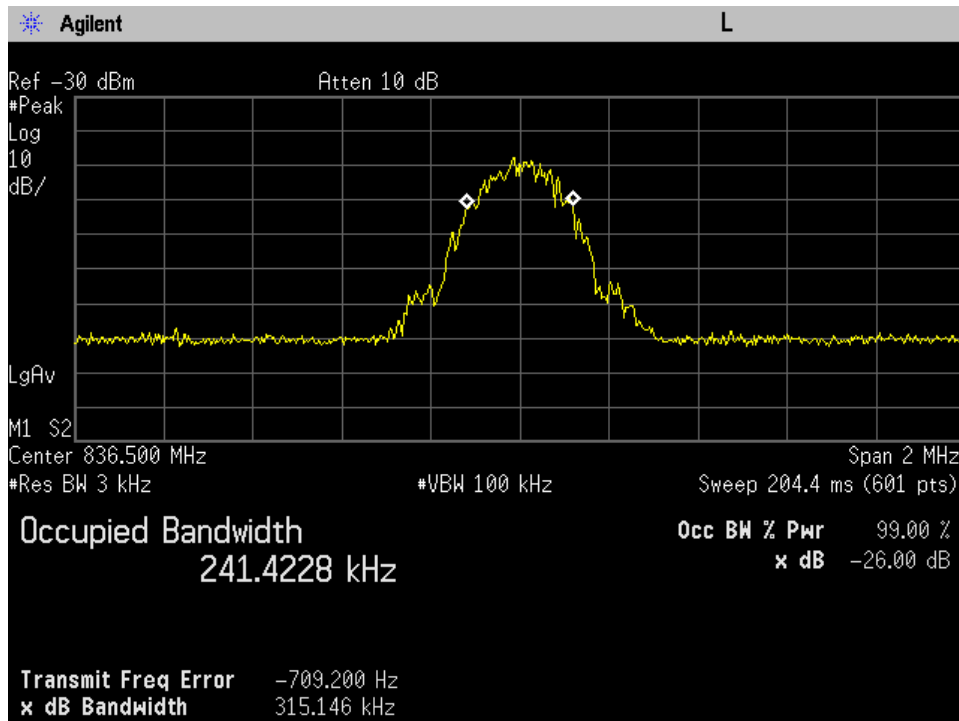

GSM _Uplink Input_1850 - 1910 MHz

GSM _Uplink Input_698 - 716 MHz

GSM _Uplink Input_776 - 787 MHz

GSM _Uplink Input_824 - 849 MHz

GSM _Uplink Output_1710 - 1755 MHz

GSM _Uplink Output_1850 - 1910 MHz

GSM _Uplink Output_698 - 716 MHz