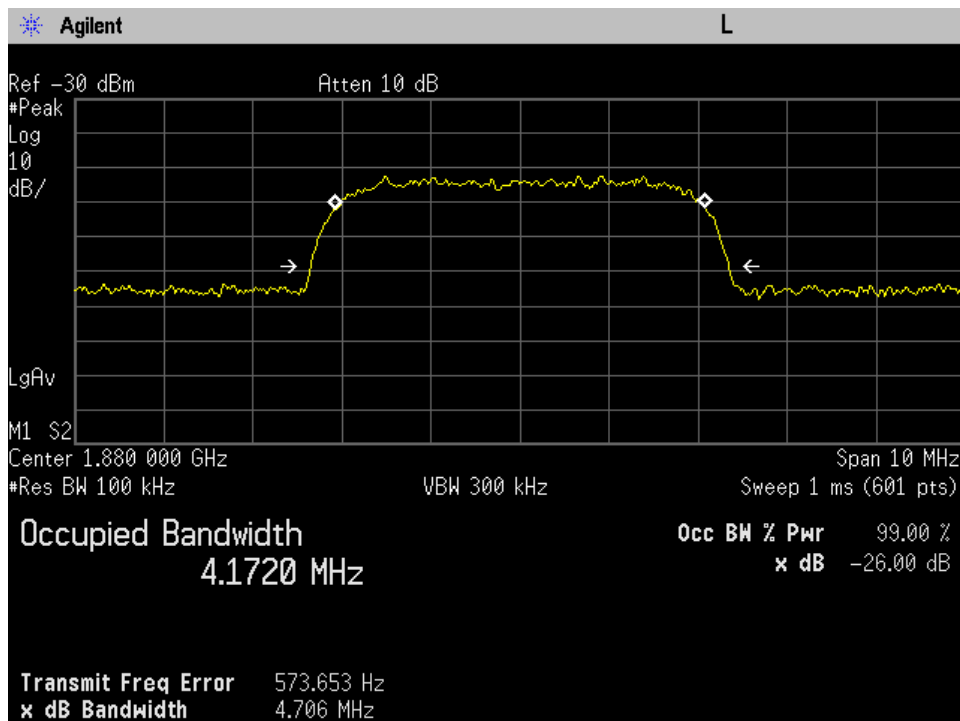

WCDMA_Uplink Input_1850 - 1910 MHz