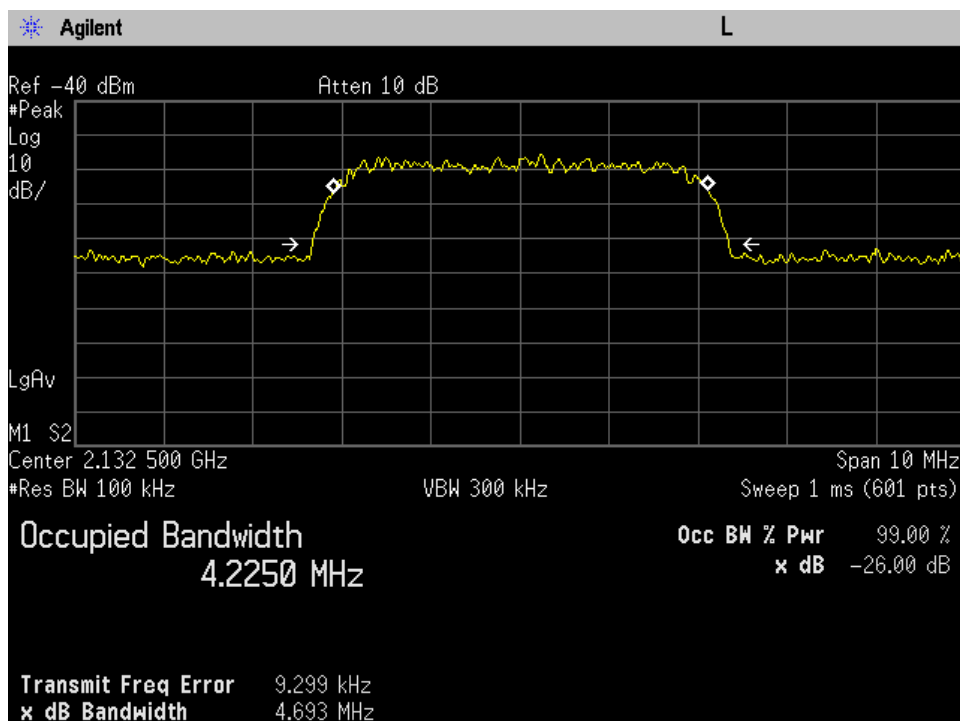

GSM _Uplink Output_776 - 787 MHz

GSM _Uplink Output_824 - 849 MHz

WCDMA_Downlink Input_1930 - 1990 MHz

WCDMA_Downlink Input_2110 - 2155 MHz

WCDMA_Downlink Input_728 - 746 MHz

WCDMA_Downlink Input_746 - 757 MHz