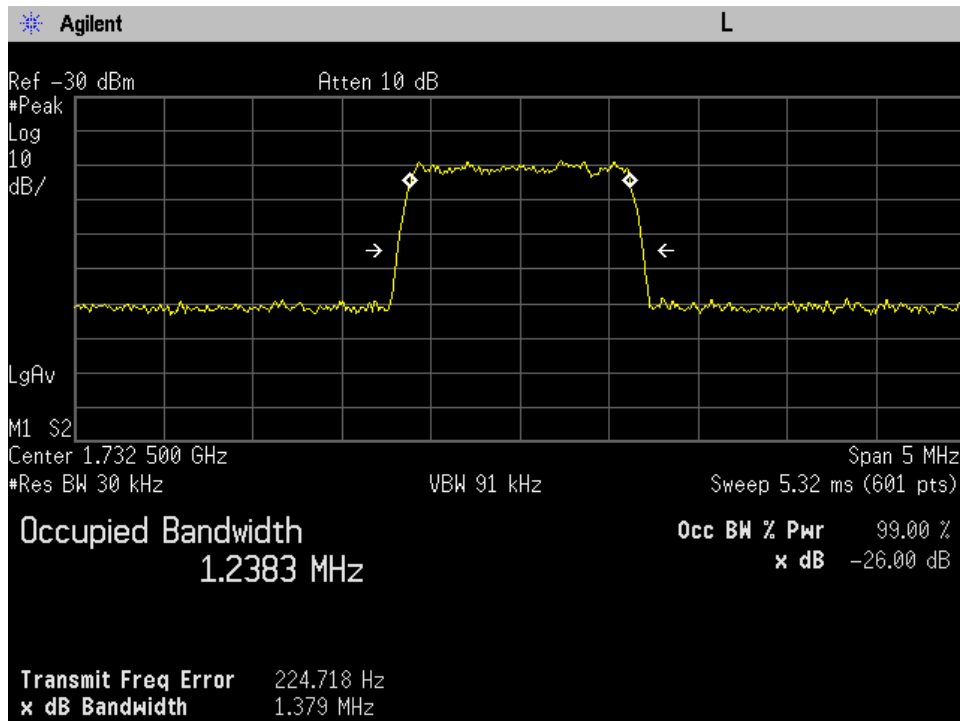

CDMA_Downlink Output_2110 - 2155 MHz

CDMA_Downlink Output_728 - 746 MHz

CDMA _Downlink Output_746 - 757 MHz

CDMA _Downlink Output_869 - 894 MHz

CDMA_Uplink Input_1710 - 1755 MHz

CDMA_Uplink Input_1850 - 1915 MHz