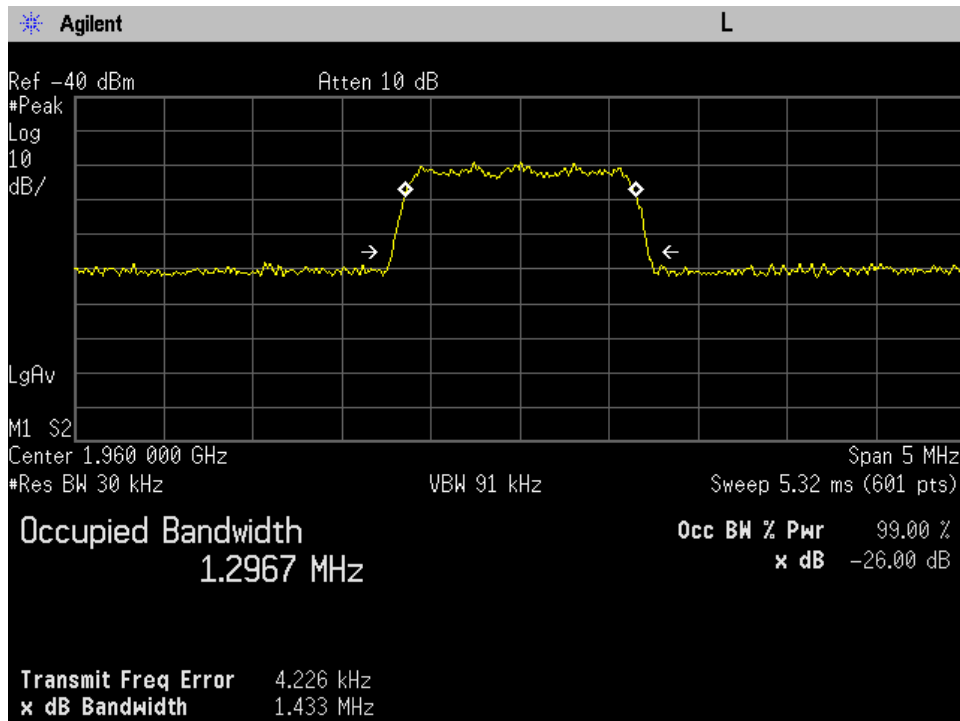

Annex H

Occupied Bandwidth

CDMA_Downlink Input_1930 - 1990 MHz

CDMA_Downlink Input_2110 - 2155 MHz

CDMA_Downlink Input_728 - 746 MHz

CDMA_Downlink Input_746 - 757 MHz

CDMA_Downlink Input_869 - 894 MHz

CDMA_Downlink Output_1930 - 1990 MHz

CDMA_Downlink Output_2110 - 2155 MHz

CDMA_Downlink Output_728 - 746 MHz

CDMA _Downlink Output_746 - 757 MHz

CDMA _Downlink Output_869 - 894 MHz

CDMA_Uplink Input_1710 - 1755 MHz

CDMA_Uplink Input_1850 - 1915 MHz