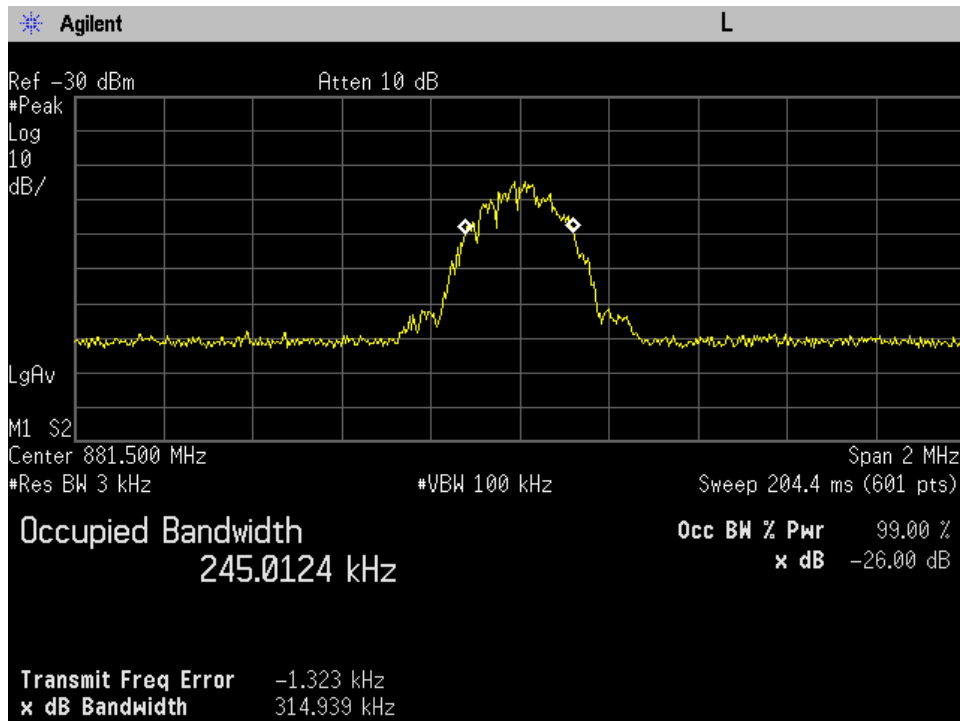

CDMA_Uplink Output_824 - 849 MHz

GSM _Downlink Input_1930 - 1990 MHz

GSM _Downlink Input_2110 - 2155 MHz

GSM _Downlink Input_728 - 746 MHz

GSM _Downlink Input_746 - 757 MHz

GSM _Downlink Input_869 - 894 MHz

GSM _Downlink Output_1930 - 1990 MHz

GSM _Downlink Output_2110 - 2155 MHz

GSM _Downlink Output_728 - 746 MHz

GSM _Downlink Output_746 - 757 MHz

GSM _Downlink Output_869 - 894 MHz

GSM _Uplink Input_1710 - 1755 MHz