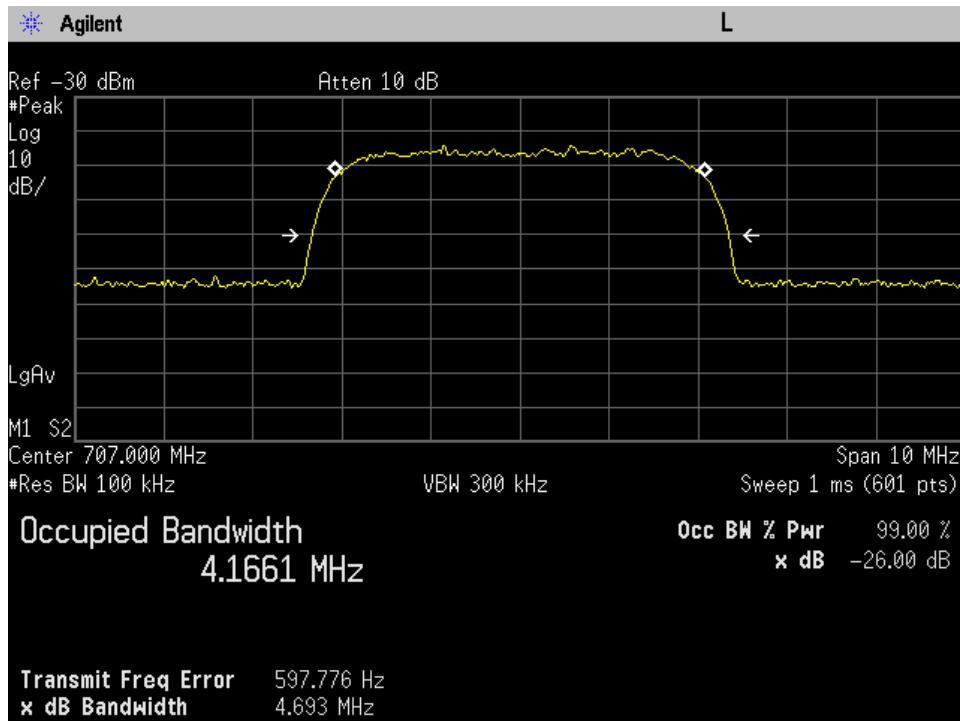

WCDMA_Downlink Input_869 - 894 MHz

WCDMA_Downlink Output_1930 - 1990 MHz

WCDMA_Downlink Output_2110 - 2155 MHz

WCDMA_Downlink Output_728 - 746 MHz

WCDMA _Downlink Output_746 - 757 MHz

WCDMA _Downlink Output_869 - 894 MHz

WCDMA_Uplink Input_1710 - 1755 MHz

WCDMA_Uplink Input_1850 - 1910 MHz

WCDMA_Uplink Input_698 - 716 MHz

WCDMA_Uplink Input_776 - 787 MHz

WCDMA_Uplink Input_824 - 849 MHz

WCDMA_Uplink Output_1710 - 1755 MHz

WCDMA_Uplink Output_1850 - 1910 MHz

WCDMA_Uplink Output_698 - 716 MHz

WCDMA _Uplink Output_776 - 787 MHz

WCDMA _Uplink Output_824- 849 MHz