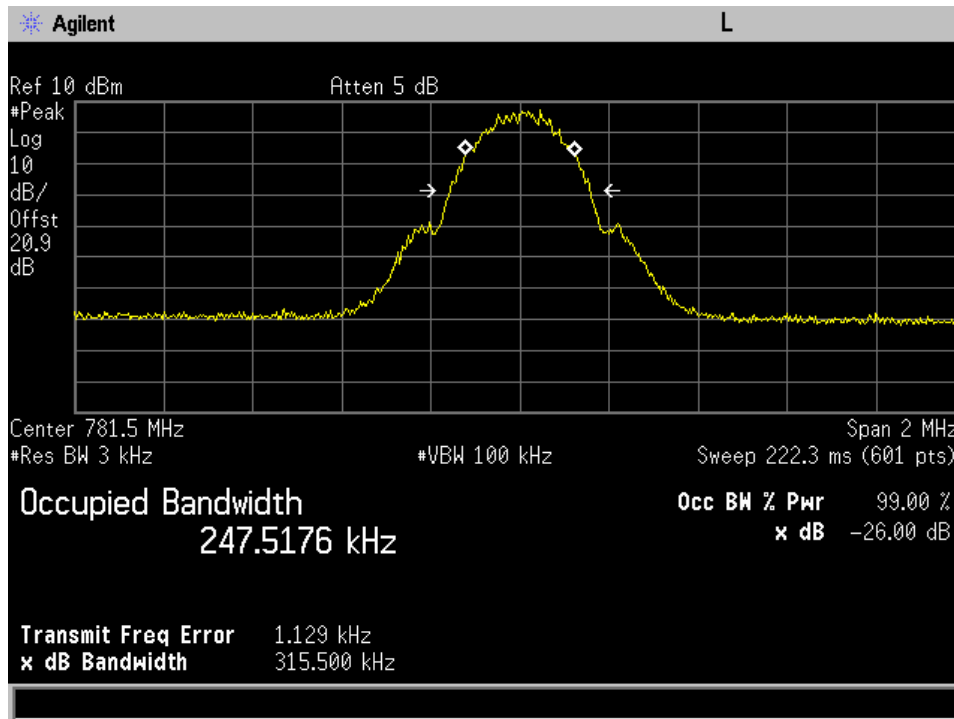

GSM _Uplink Output_776 - 787 MHz