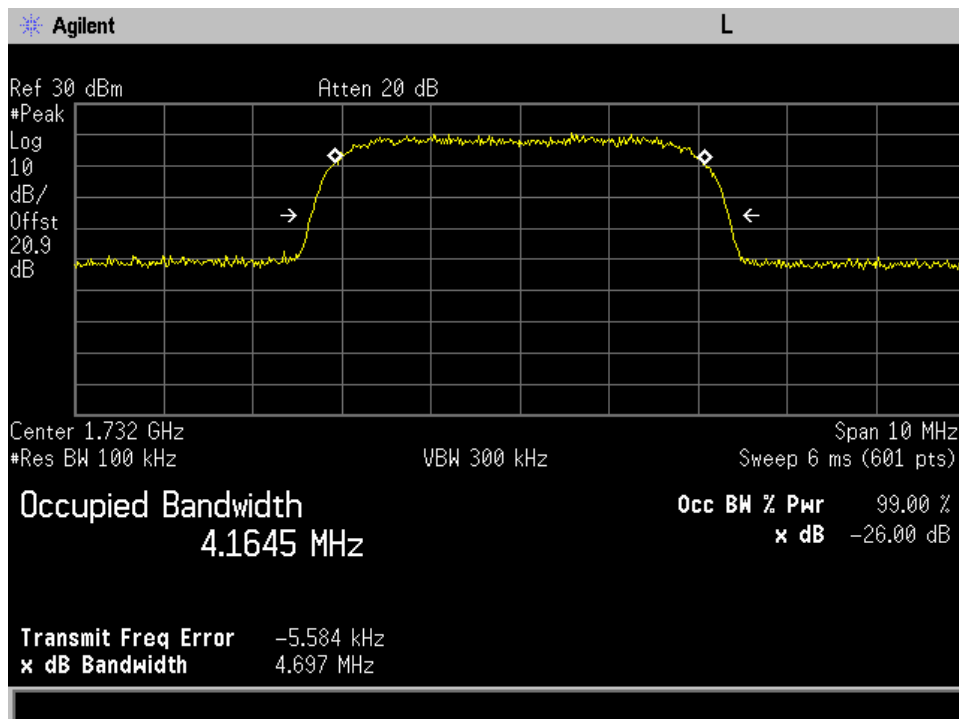

WCDMA_Uplink Input_1710 - 1755 MHz

WCDMA_Uplink Input_1850 - 1910 MHz

WCDMA_Uplink Input_698 - 716 MHz

WCDMA_Uplink Input_776 - 787 MHz

WCDMA_Uplink Input_824 - 849 MHz

WCDMA_Uplink Output_1710 - 1755 MHz

WCDMA_Uplink Output_1850 - 1910 MHz