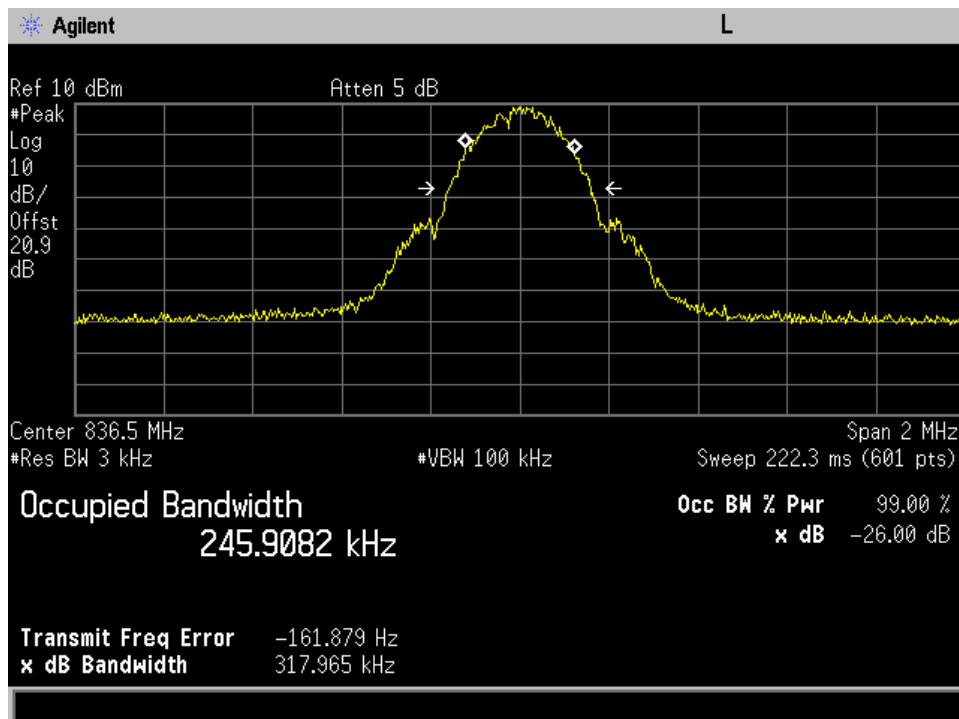

GSM _Uplink Input_1850 - 1910 MHz

GSM _Uplink Input_698 - 716 MHz

GSM _Uplink Input_776 - 787 MHz

GSM _Uplink Input_824 - 849 MHz

GSM _Uplink Output_1710 - 1755 MHz

GSM _Uplink Output_1850 - 1910 MHz

GSM _Uplink Output_698 - 716 MHz