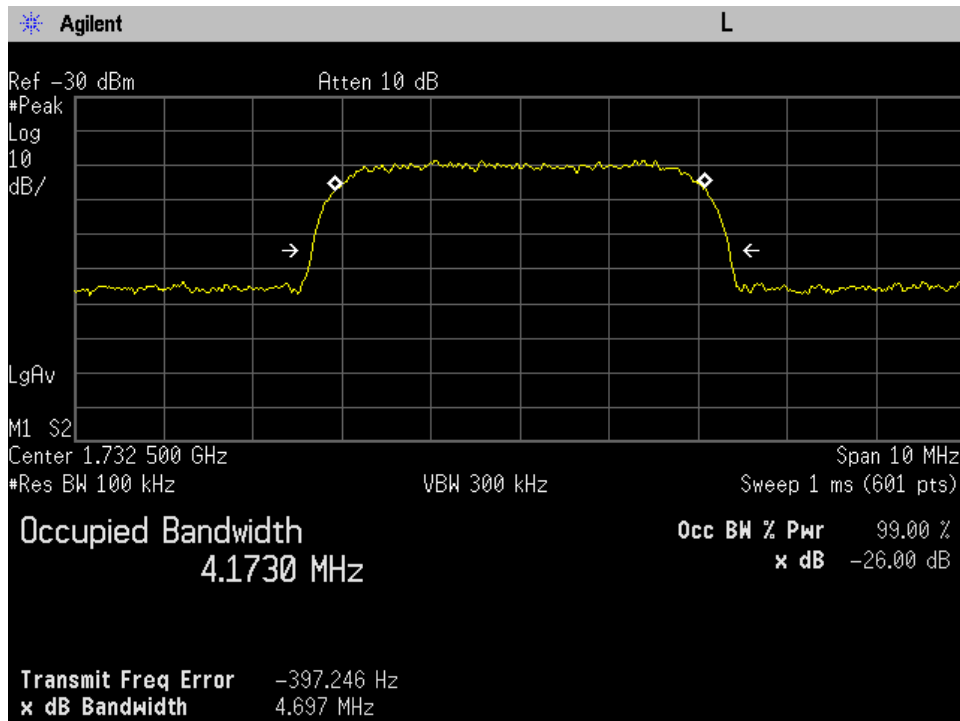

WCDMA_Downlink Input_869 - 894 MHz

WCDMA_Downlink Output_1930 - 1990 MHz

WCDMA_Downlink Output_2110 - 2155 MHz

WCDMA_Downlink Output_728 - 746 MHz

WCDMA _Downlink Output_746 - 757 MHz

WCDMA _Downlink Output_869 - 894 MHz

WCDMA_Uplink Input_1710 - 1755 MHz

WCDMA_Uplink Input_1850 - 1910 MHz

WCDMA_Uplink Input_698 - 716 MHz

WCDMA_Uplink Input_776 - 787 MHz

WCDMA_Uplink Input_824 - 849 MHz

WCDMA_Uplink Output_1710 - 1755 MHz

WCDMA_Uplink Output_1850 - 1910 MHz