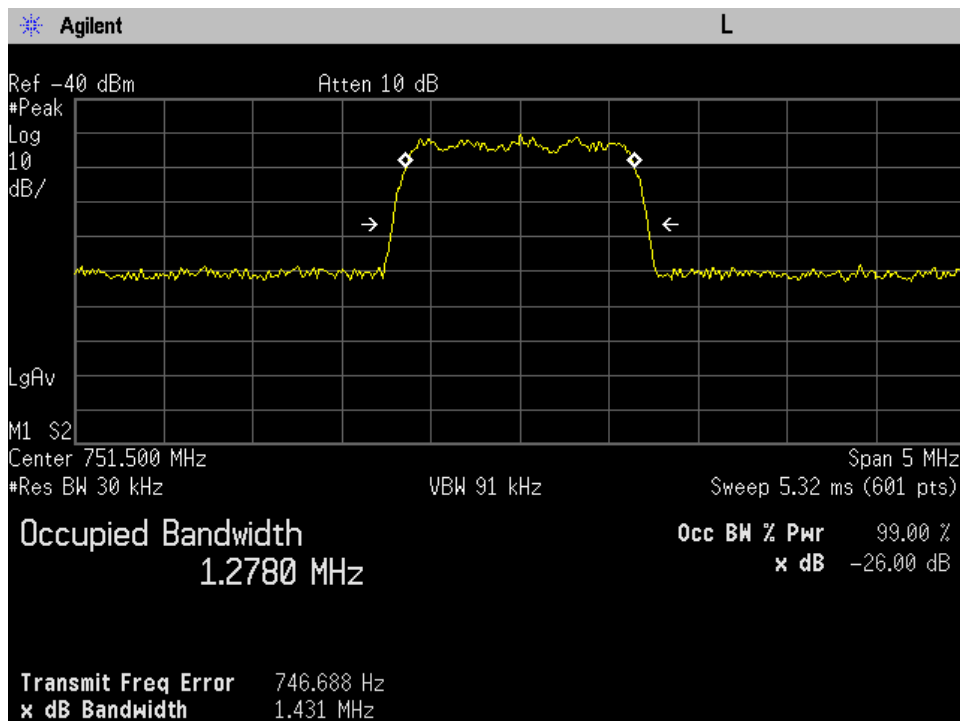

Annex H

Occupied Bandwidth

CDMA_Downlink Input_1930 - 1990 MHz

CDMA_Downlink Input_2110 - 2155 MHz

CDMA_Downlink Input_728 - 746 MHz

CDMA_Downlink Input_746 - 757 MHz

CDMA_Downlink Input_869 - 894 MHz

CDMA_Downlink Output_1930 - 1990 MHz

CDMA_Downlink Output_2110 - 2155 MHz

CDMA_Downlink Output_728 - 746 MHz

CDMA _Downlink Output_746 - 757 MHz

CDMA _Downlink Output_869 - 894 MHz

CDMA_Uplink Input_1710 - 1755 MHz

CDMA_Uplink Input_1850 - 1915 MHz