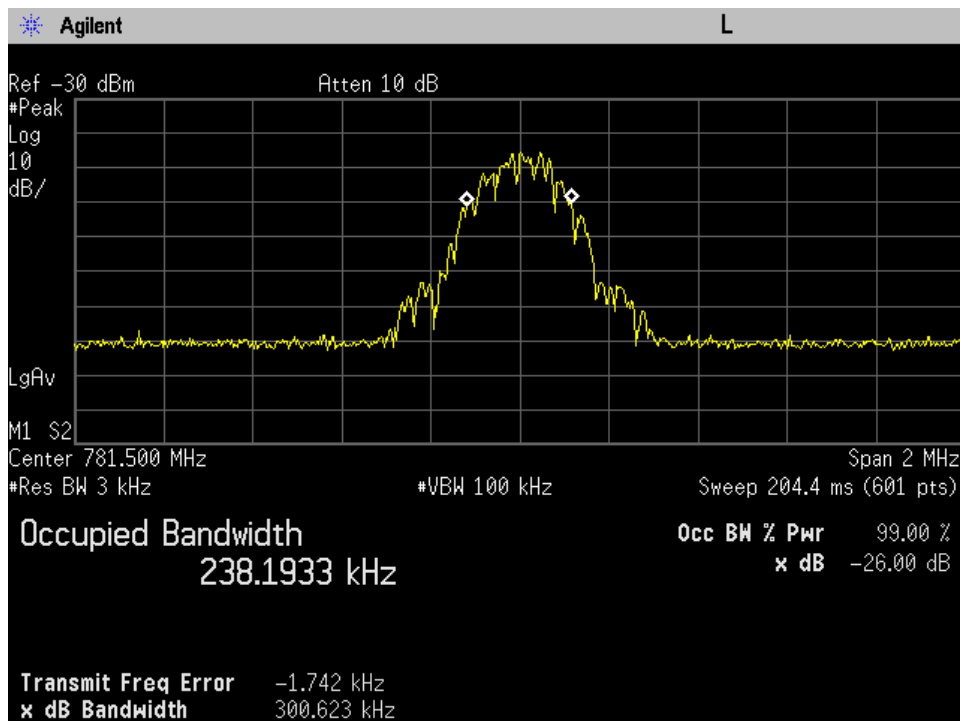

GSM _Uplink Input_1850 - 1910 MHz

GSM _Uplink Input_698 - 716 MHz

GSM _Uplink Input_776 - 787 MHz

GSM _Uplink Input_824 - 849 MHz

GSM _Uplink Output_1710 - 1755 MHz

GSM _Uplink Output_1850 - 1910 MHz

GSM _Uplink Output_698 - 716 MHz

GSM _Uplink Output_776 - 787 MHz

GSM _Uplink Output_824 - 849 MHz

WCDMA_Downlink Input_1930 - 1990 MHz

WCDMA_Downlink Input_2110 - 2155 MHz

WCDMA_Downlink Input_728 - 746 MHz

WCDMA_Downlink Input_746 - 757 MHz