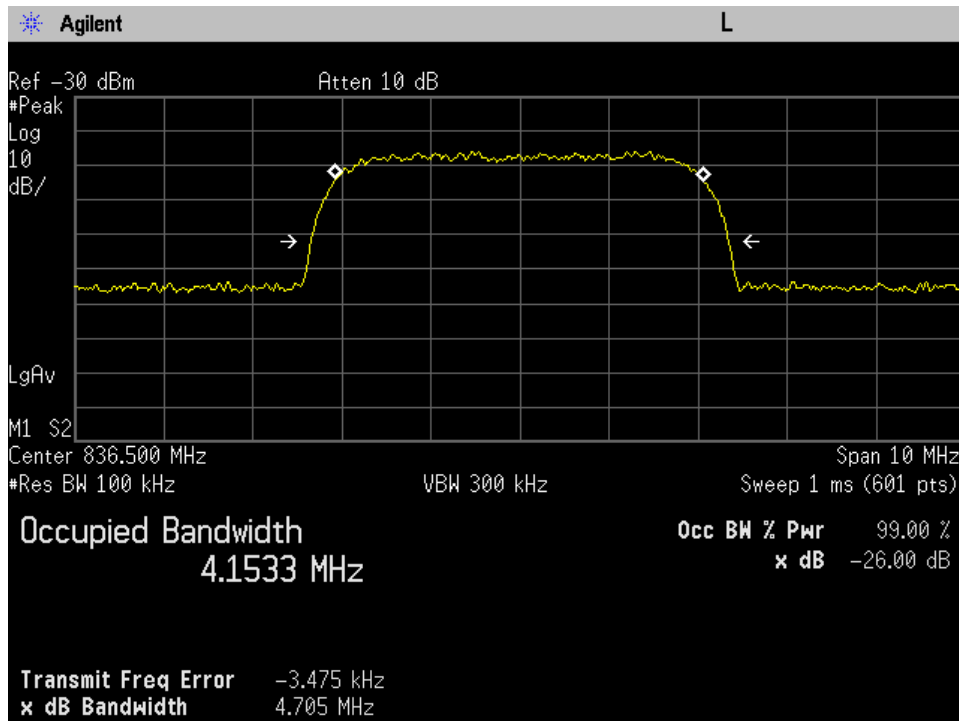

WCDMA_Uplink Input_1710 - 1755 MHz

WCDMA_Uplink Input_1850 - 1910 MHz

WCDMA_Uplink Input_698 - 716 MHz

WCDMA_Uplink Input_776 - 787 MHz

WCDMA_Uplink Input_824 - 849 MHz

WCDMA_Uplink Output_1710 - 1755 MHz

WCDMA_Uplink Output_1850 - 1910 MHz