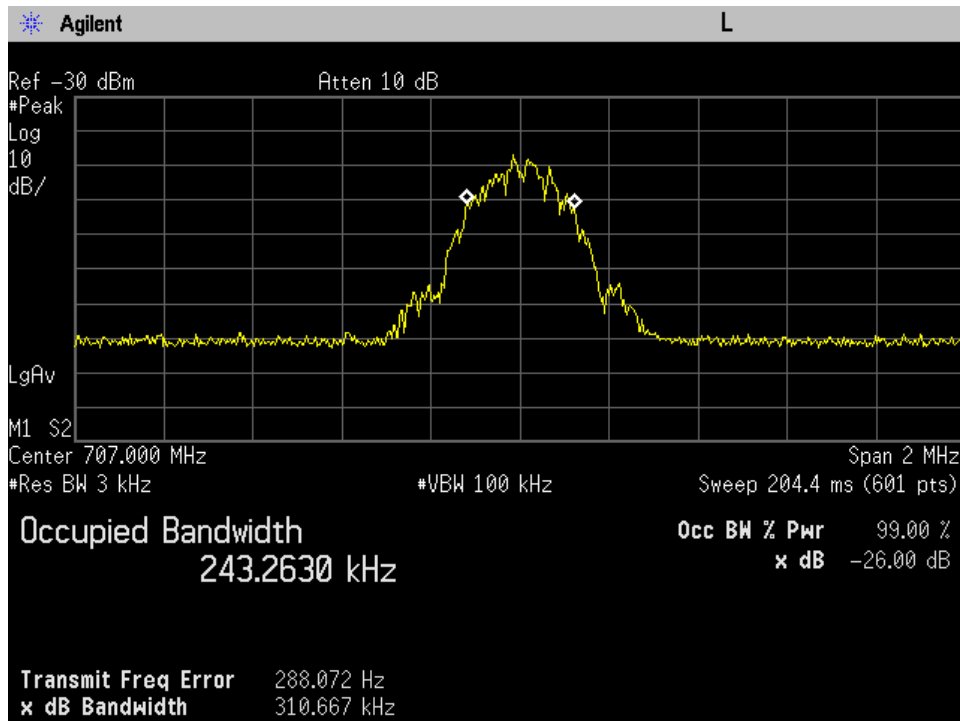

GSM _Downlink Output_1930 - 1990 MHz

GSM _Downlink Output_2110 - 2155 MHz

GSM _Downlink Output_728 - 746 MHz

GSM _Downlink Output_746 - 757 MHz

GSM _Downlink Output_869 - 894 MHz

GSM _Uplink Input_1710 - 1755 MHz

GSM _Uplink Input_1850 - 1910 MHz

GSM _Uplink Input_698 - 716 MHz

GSM _Uplink Input_776 - 787 MHz

GSM _Uplink Input_824 - 849 MHz

GSM _Uplink Output_1710 - 1755 MHz

GSM _Uplink Output_1850 - 1910 MHz

GSM _Uplink Output_698 - 716 MHz