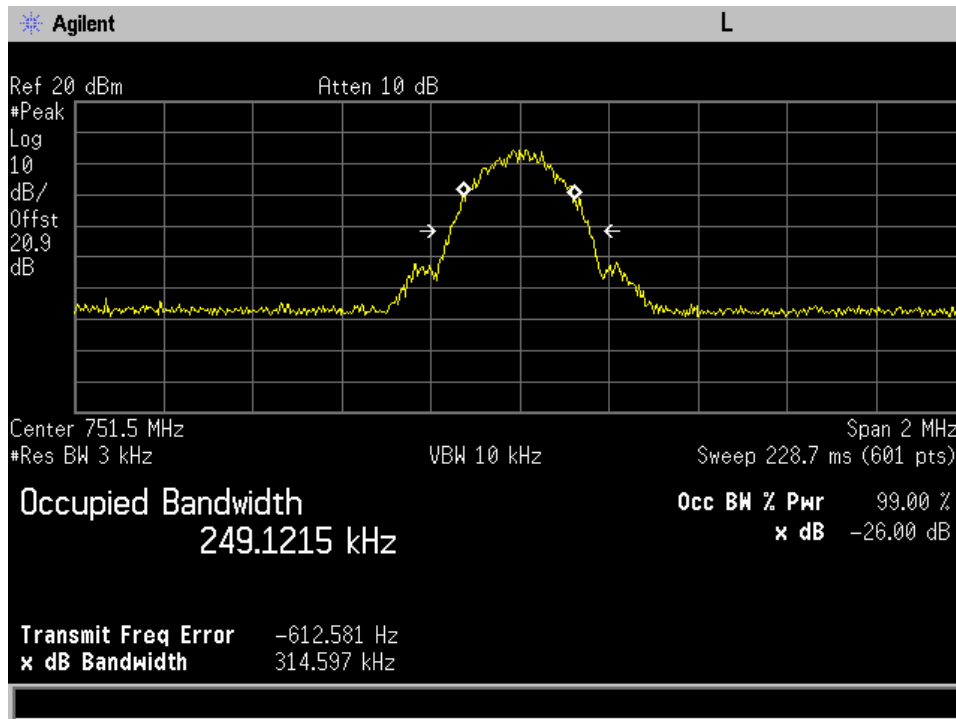

GSM _Downlink Output_1930 - 1990 MHz

GSM _Downlink Output_2110 - 2155 MHz

GSM _Downlink Output_728 - 746 MHz

GSM _Downlink Output_746 - 757 MHz

GSM _Downlink Output_869 - 894 MHz

GSM _Uplink Input_1710 - 1755 MHz