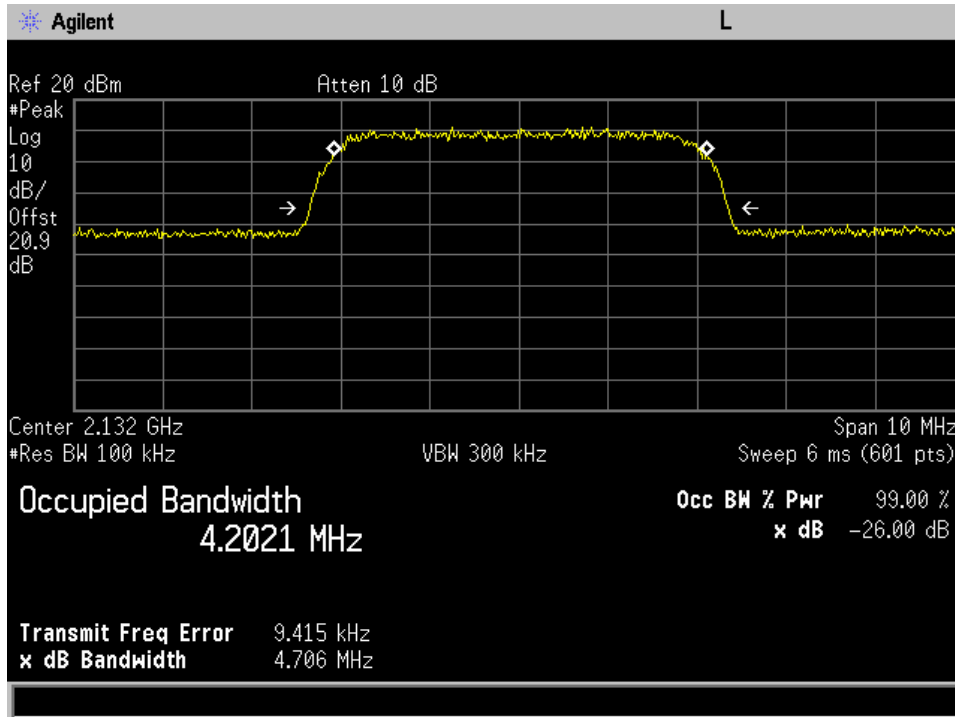

WCDMA_Downlink Input_869 - 894 MHz

WCDMA_Downlink Output_1930 - 1990 MHz

WCDMA_Downlink Output_2110 - 2155 MHz

WCDMA_Downlink Output_728 - 746 MHz

WCDMA _Downlink Output_746 - 757 MHz

WCDMA _Downlink Output_869 - 894 MHz