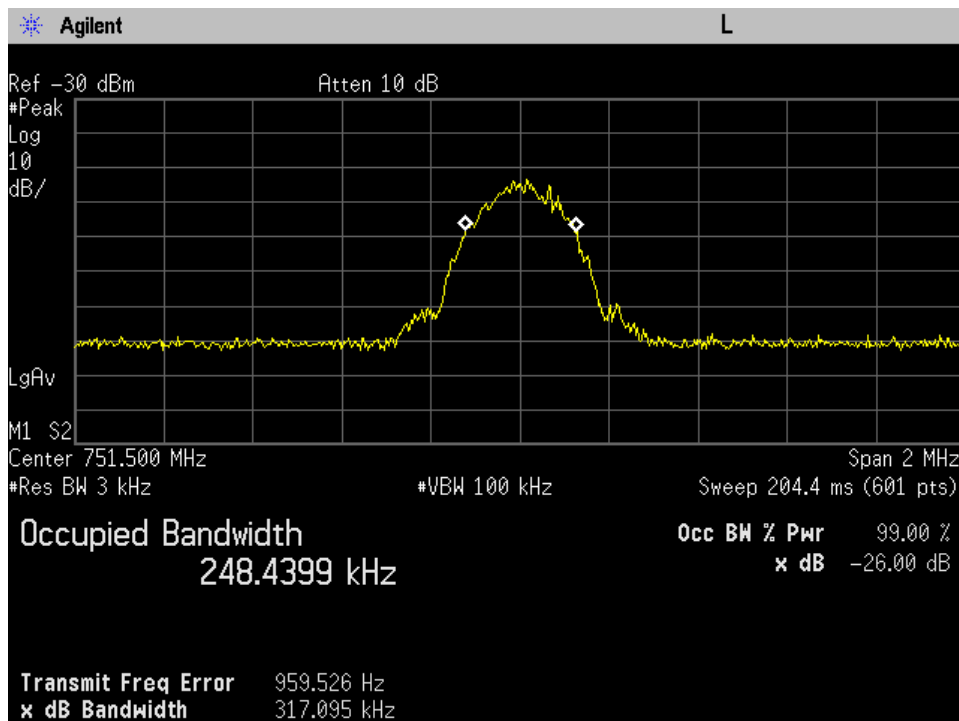

CDMA_Uplink Output_824 - 849 MHz

GSM _Downlink Input_1930 - 1990 MHz

GSM _Downlink Input_2110 - 2155 MHz

GSM _Downlink Input_728 - 746 MHz

GSM _Downlink Input_746 - 757 MHz

GSM _Downlink Input_869 - 894 MHz

GSM _Downlink Output_1930 - 1990 MHz

GSM _Downlink Output_2110 - 2155 MHz

GSM _Downlink Output_728 - 746 MHz

GSM _Downlink Output_746 - 757 MHz

GSM _Downlink Output_869 - 894 MHz

GSM _Uplink Input_1710 - 1755 MHz