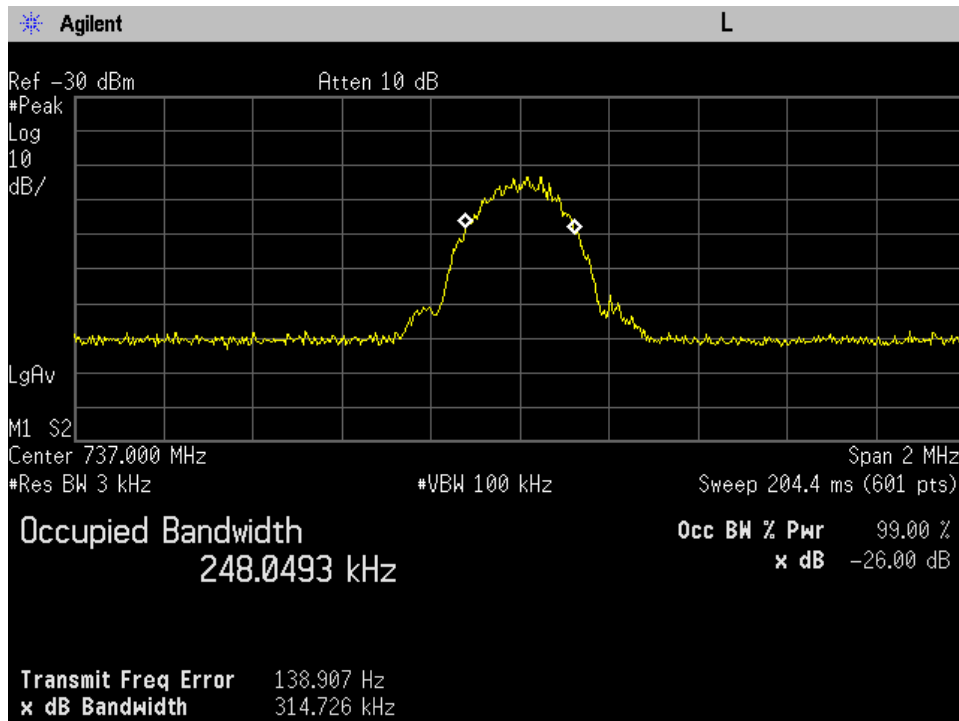

CDMA_Uplink Output_824 - 849 MHz

GSM _Downlink Input_1930 - 1990 MHz

GSM _Downlink Input_2110 - 2155 MHz

GSM _Downlink Input_728 - 746 MHz

GSM _Downlink Input_746 - 757 MHz

GSM _Downlink Input_869 - 894 MHz

GSM _Downlink Output_1930 - 1990 MHz

GSM _Downlink Output_2110 - 2155 MHz

GSM _Downlink Output_728 - 746 MHz

GSM _Downlink Output_746 - 757 MHz

GSM _Downlink Output_869 - 894 MHz

GSM _Uplink Input_1710 - 1755 MHz