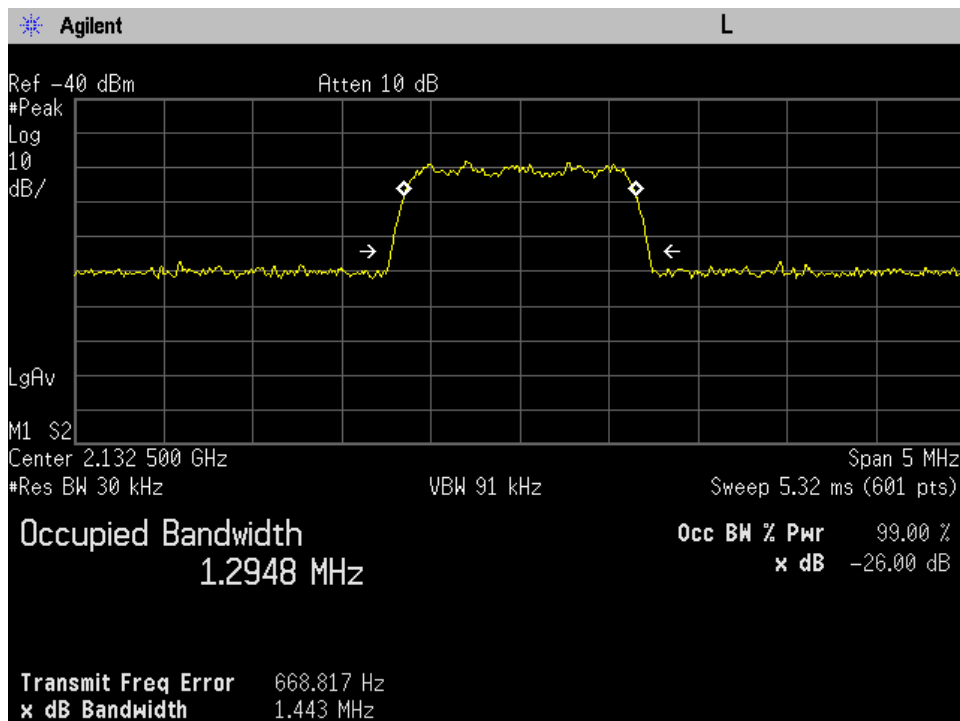

Annex H

Occupied Bandwidth

CDMA_Downlink Input_1930 - 1990 MHz

CDMA_Downlink Input_2110 - 2155 MHz

CDMA_Downlink Input_728 - 746 MHz

CDMA_Downlink Input_746 - 757 MHz

CDMA_Downlink Input_869 - 894 MHz

CDMA_Downlink Output_1930 - 1990 MHz

CDMA_Downlink Output_2110 - 2155 MHz

CDMA_Downlink Output_728 - 746 MHz

CDMA _Downlink Output_746 - 757 MHz

CDMA _Downlink Output_869 - 894 MHz

CDMA_Uplink Input_1710 - 1755 MHz

CDMA_Uplink Input_1850 - 1915 MHz