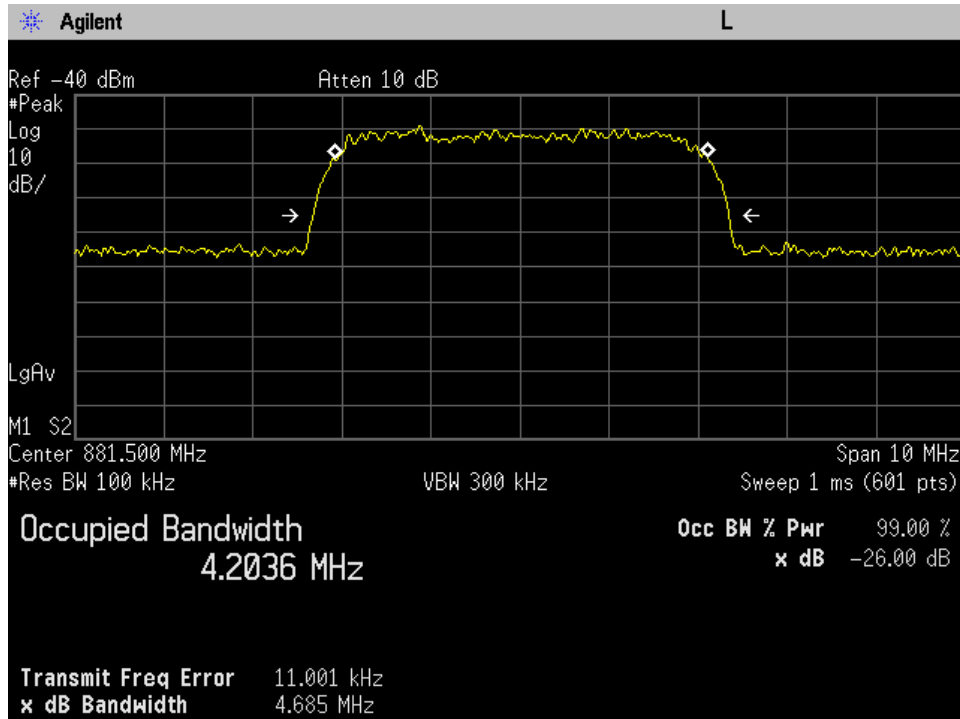

GSM _Uplink Output_776 - 787 MHz

GSM _Uplink Output_824 - 849 MHz

WCDMA_Downlink Input_1930 - 1990 MHz

WCDMA_Downlink Input_2110 - 2155 MHz

WCDMA_Downlink Input_728 - 746 MHz

WCDMA_Downlink Input_746 - 757 MHz

WCDMA_Downlink Input_869 - 894 MHz

WCDMA_Downlink Output_1930 - 1990 MHz

WCDMA_Downlink Output_2110 - 2155 MHz

WCDMA_Downlink Output_728 - 746 MHz

WCDMA _Downlink Output_746 - 757 MHz

WCDMA _Downlink Output_869 - 894 MHz