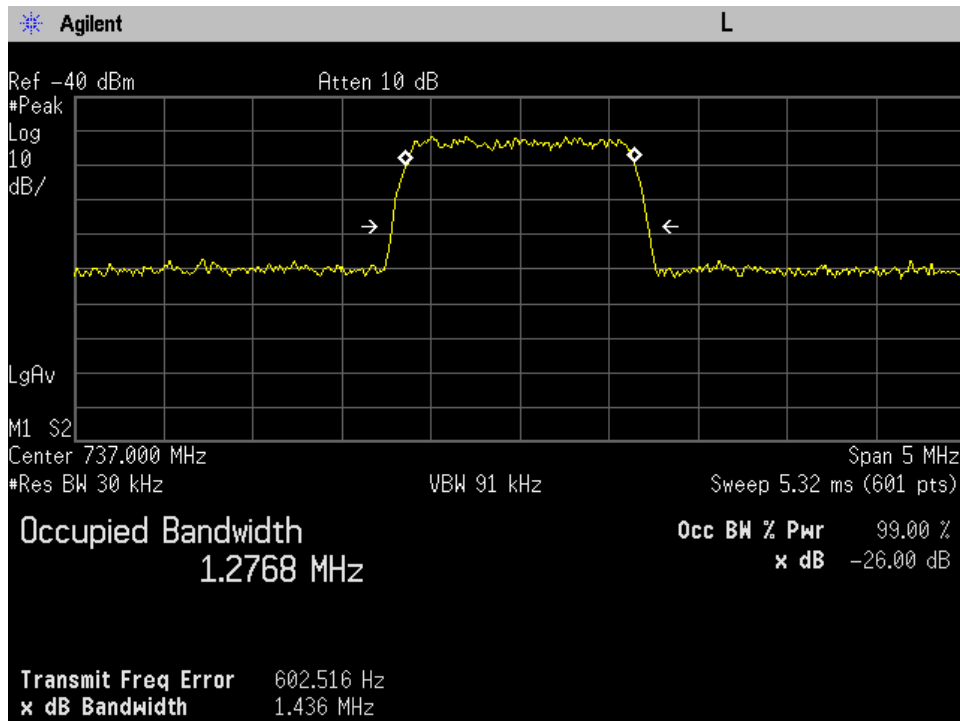

Annex H

Occupied Bandwidth

CDMA_Downlink Input_1930 - 1990 MHz

CDMA_Downlink Input_2110 - 2155 MHz

CDMA_Downlink Input_728 - 746 MHz

CDMA_Downlink Input_746 - 757 MHz

CDMA_Downlink Input_869 - 894 MHz

CDMA_Downlink Output_1930 - 1990 MHz

CDMA_Downlink Output_2110 - 2155 MHz

CDMA_Downlink Output_728 - 746 MHz

CDMA _Downlink Output_746 - 757 MHz

CDMA _Downlink Output_869 - 894 MHz

CDMA_Uplink Input_1710 - 1755 MHz

CDMA_Uplink Input_1850 - 1915 MHz