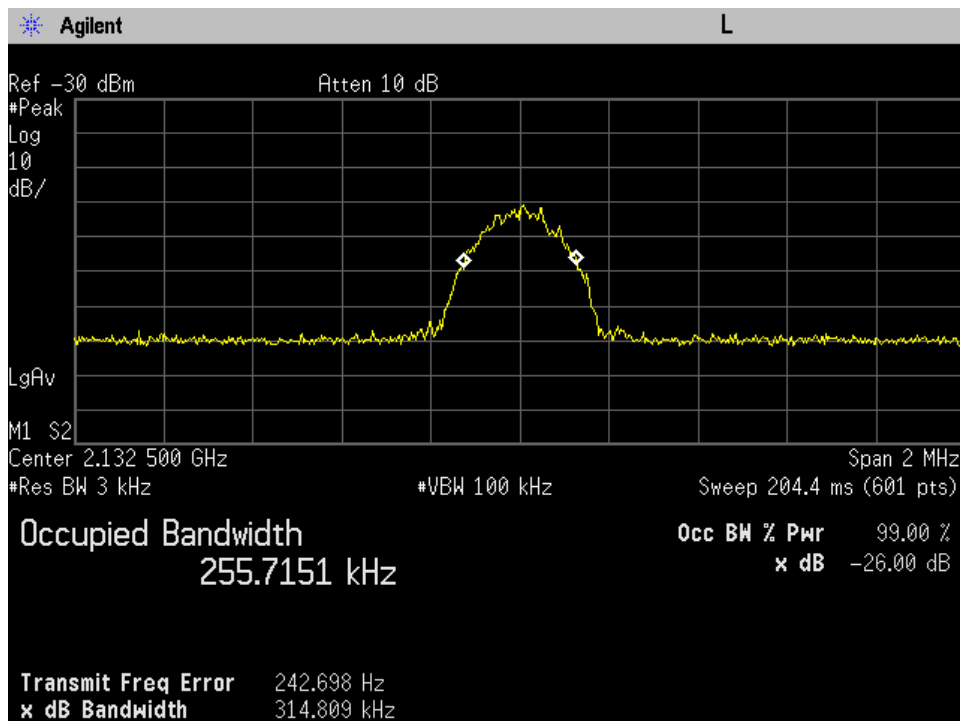

CDMA_Uplink Output_824 - 849 MHz

GSM _Downlink Input_1930 - 1990 MHz

GSM _Downlink Input_2110 - 2155 MHz

GSM _Downlink Input_728 - 746 MHz

GSM _Downlink Input_746 - 757 MHz

GSM _Downlink Input_869 - 894 MHz

GSM _Downlink Output_1930 - 1990 MHz

GSM _Downlink Output_2110 - 2155 MHz

GSM _Downlink Output_728 - 746 MHz

GSM _Downlink Output_746 - 757 MHz

GSM _Downlink Output_869 - 894 MHz

GSM _Uplink Input_1710 - 1755 MHz