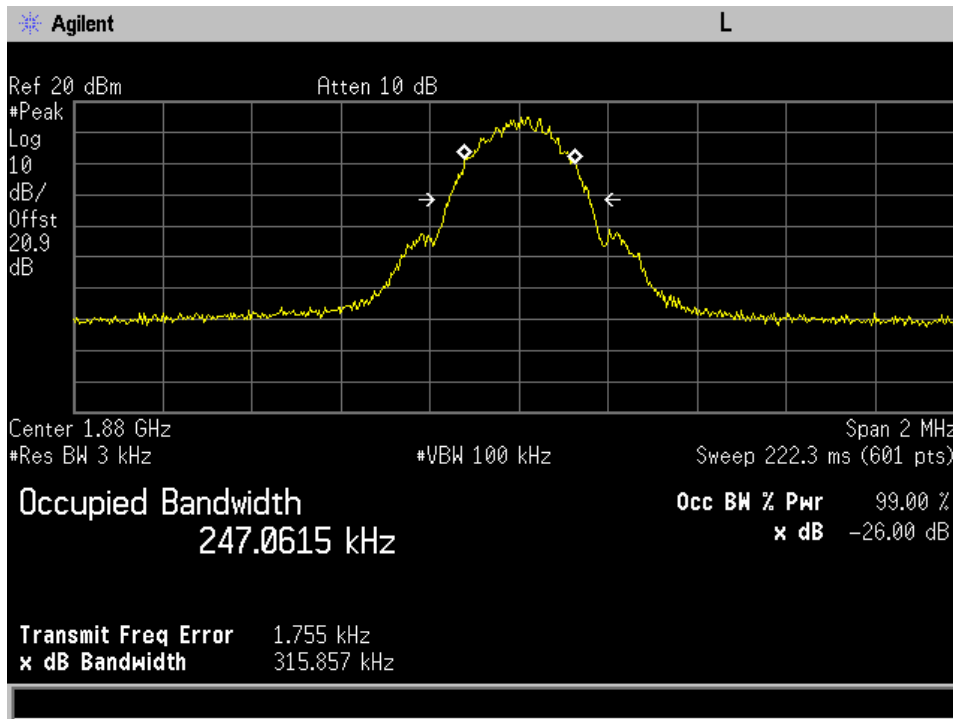

GSM _Uplink Input_1850 - 1910 MHz

GSM _Uplink Input_698 - 716 MHz

GSM _Uplink Input_776 - 787 MHz

GSM _Uplink Input_824 - 849 MHz

GSM _Uplink Output_1710 - 1755 MHz

GSM _Uplink Output_1850 - 1910 MHz

GSM _Uplink Output_698 - 716 MHz