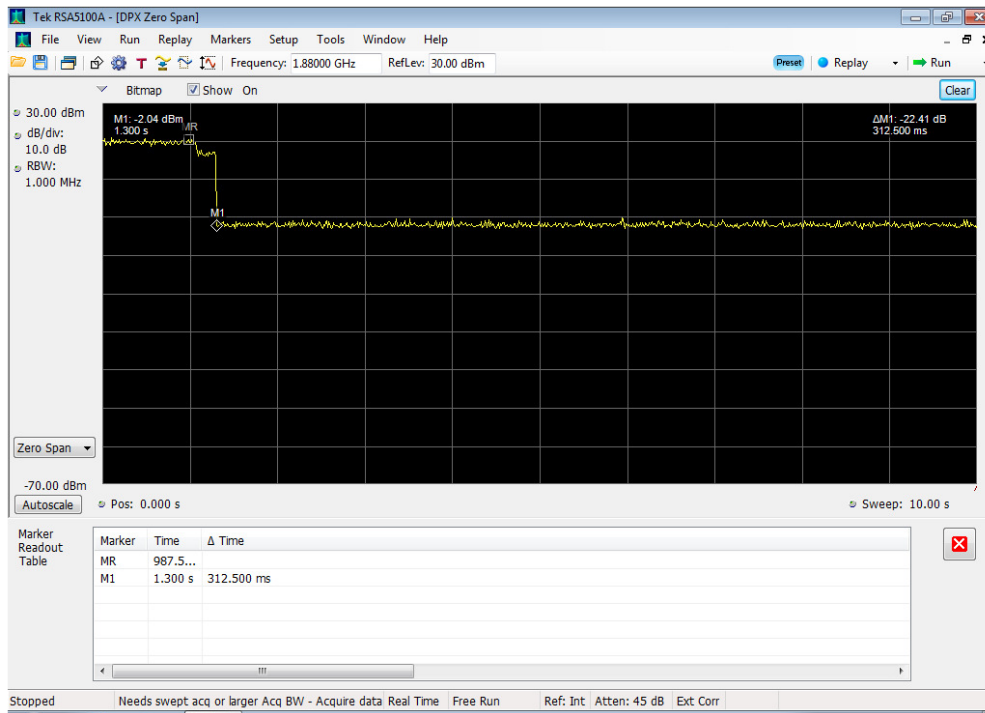

## **Annex G**

### **Uplink Gain Timing**

### 1710 - 1755 MHz

### 1850 - 1910 MHz