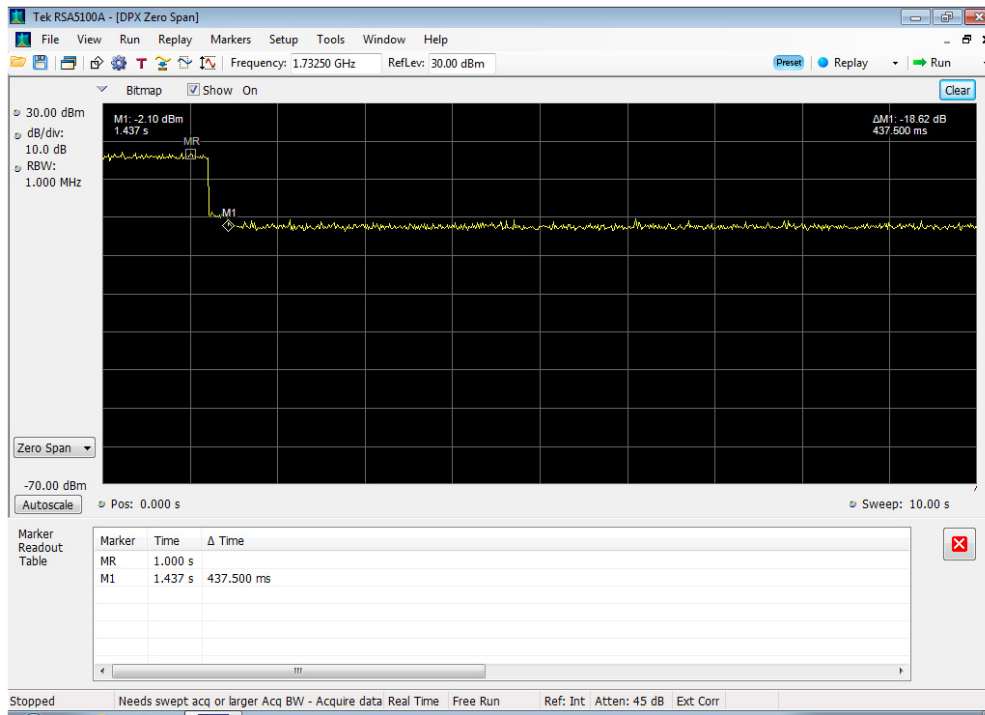

### **Uplink Gain Timing**

### 1710 - 1755 MHz

### 1850 - 1910 MHz

### 698 - 716 MHz