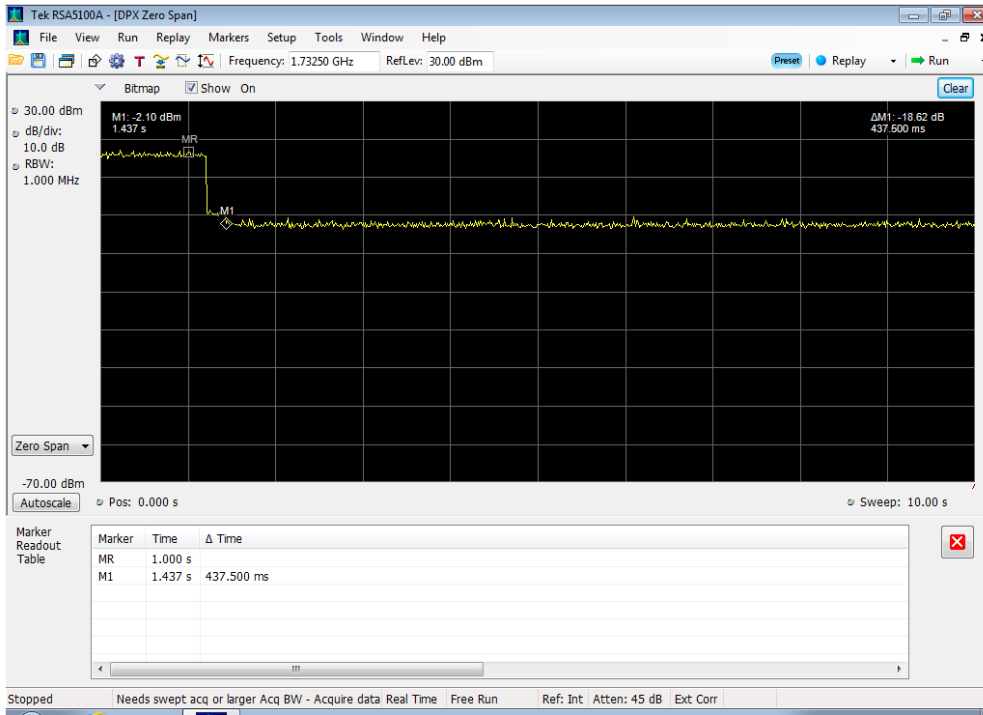

### **Uplink Gain Timing**

### 1710 - 1755 MHz

### 1850 - 1910 MHz