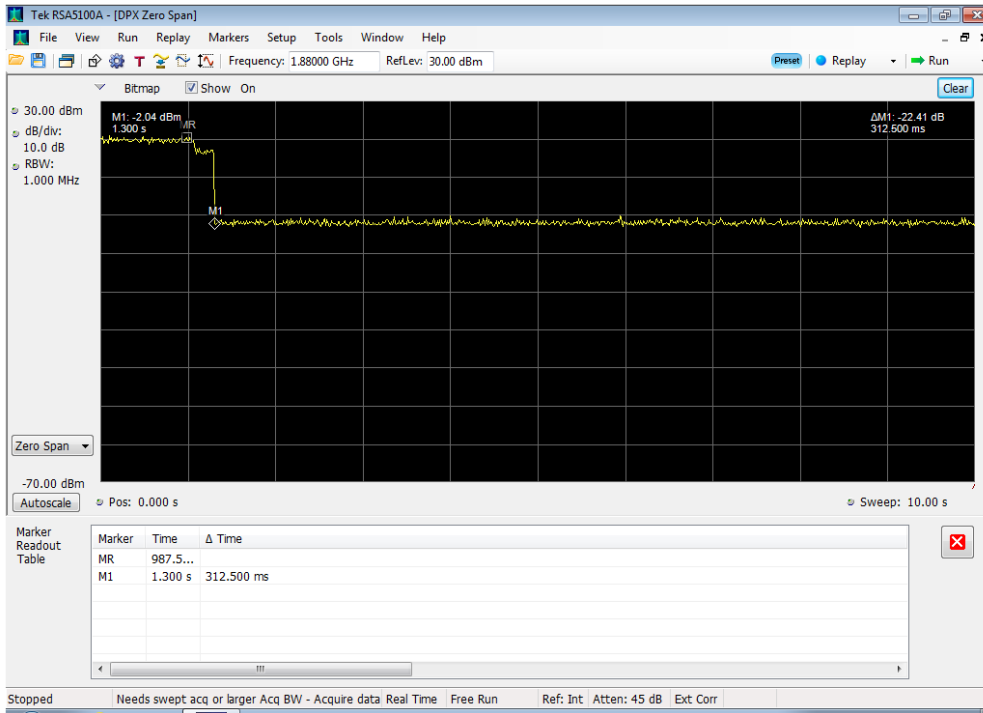

## **Annex G**

### **Uplink Gain Timing**

### 1710 - 1755 MHz

### 1850 - 1910 MHz