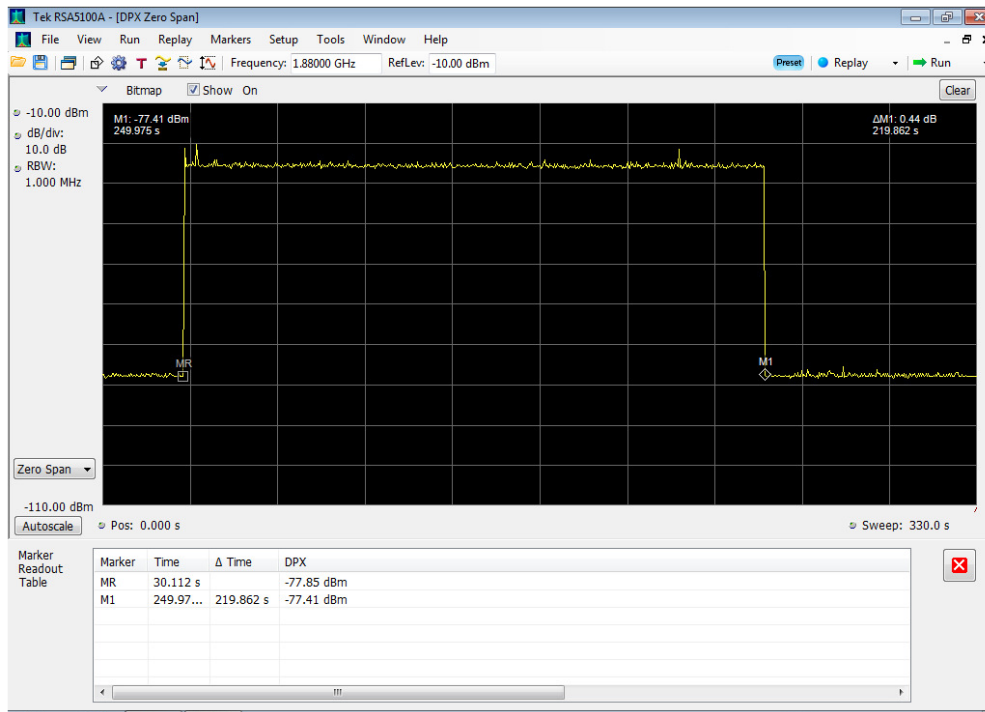

Annex F

Uplink Inactivity

1710 - 1755 MHz

1850 - 1910 MHz

698 - 716 MHz

776 - 787 MHz

824 - 849 MHz