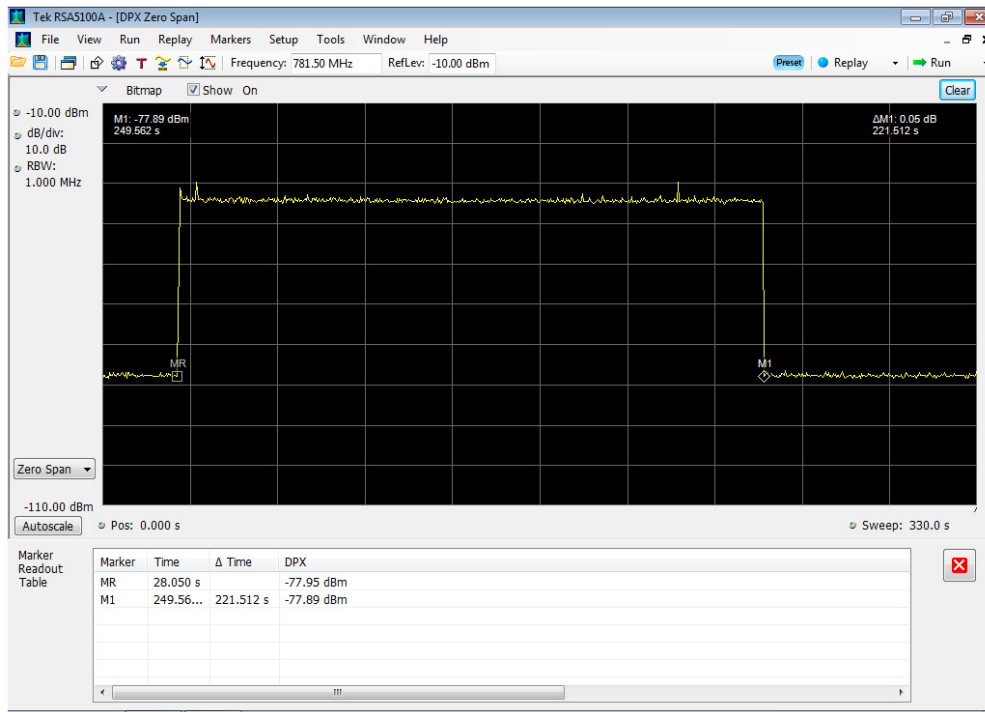

Annex F

Uplink Inactivity

1710 - 1755 MHz

1850 - 1910 MHz

698 - 716 MHz

776 - 787 MHz

824 - 849 MHz