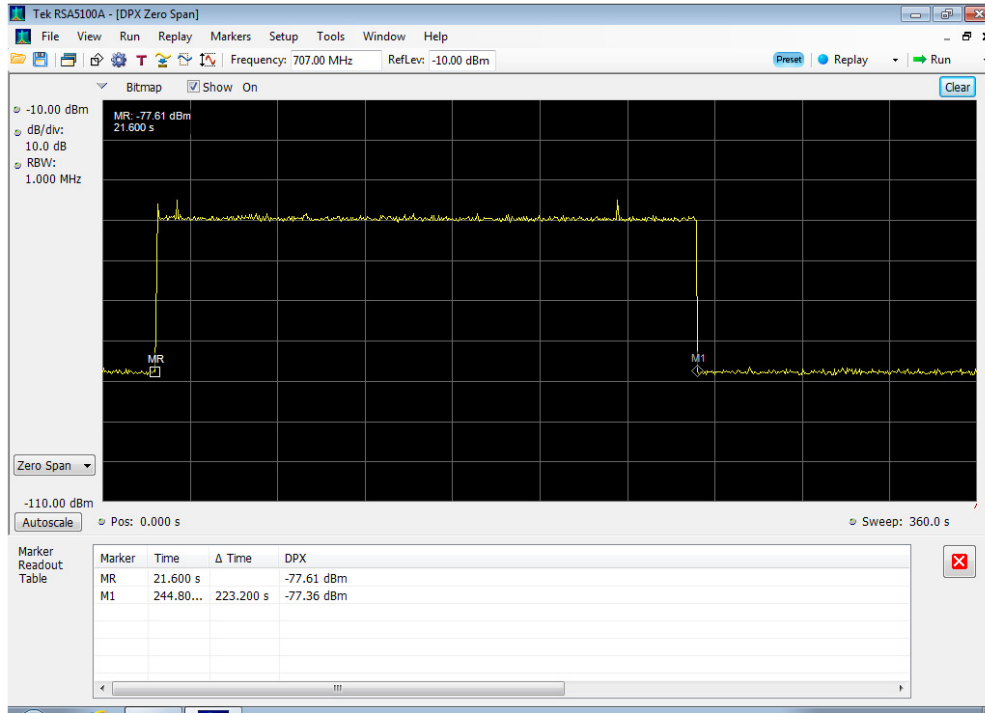

Annex F

Uplink Inactivity

1710 - 1755 MHz

1850 - 1910 MHz

698 - 716 MHz

776 - 787 MHz

824 - 849 MHz