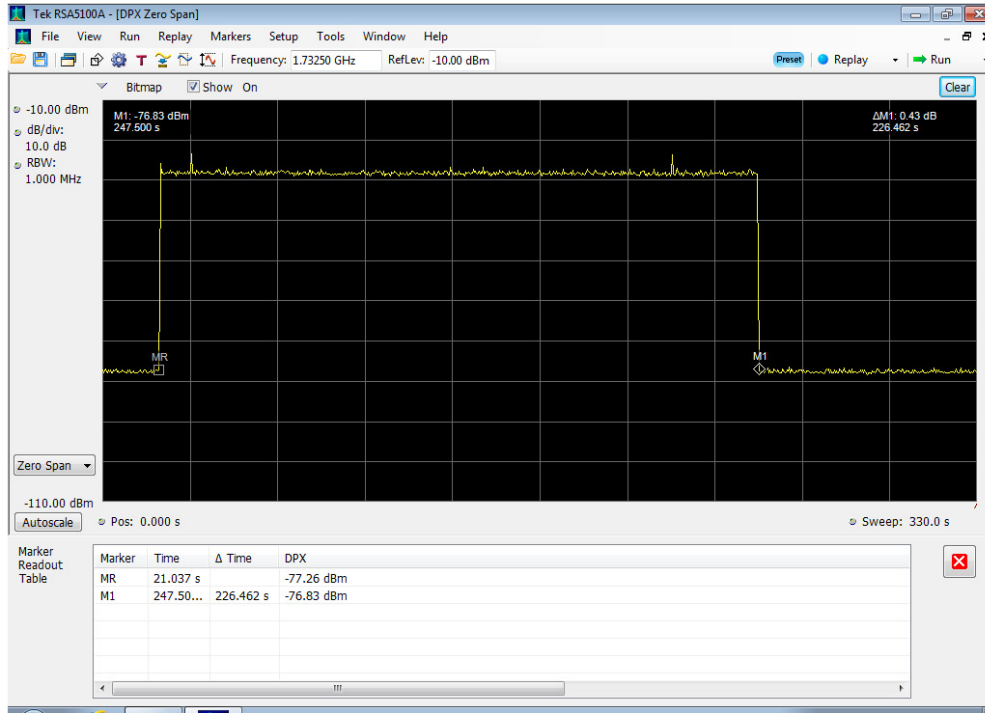

Annex F

Uplink Inactivity

1710 - 1755 MHz

1850 - 1910 MHz

698 - 716 MHz

776 - 787 MHz

824 - 849 MHz