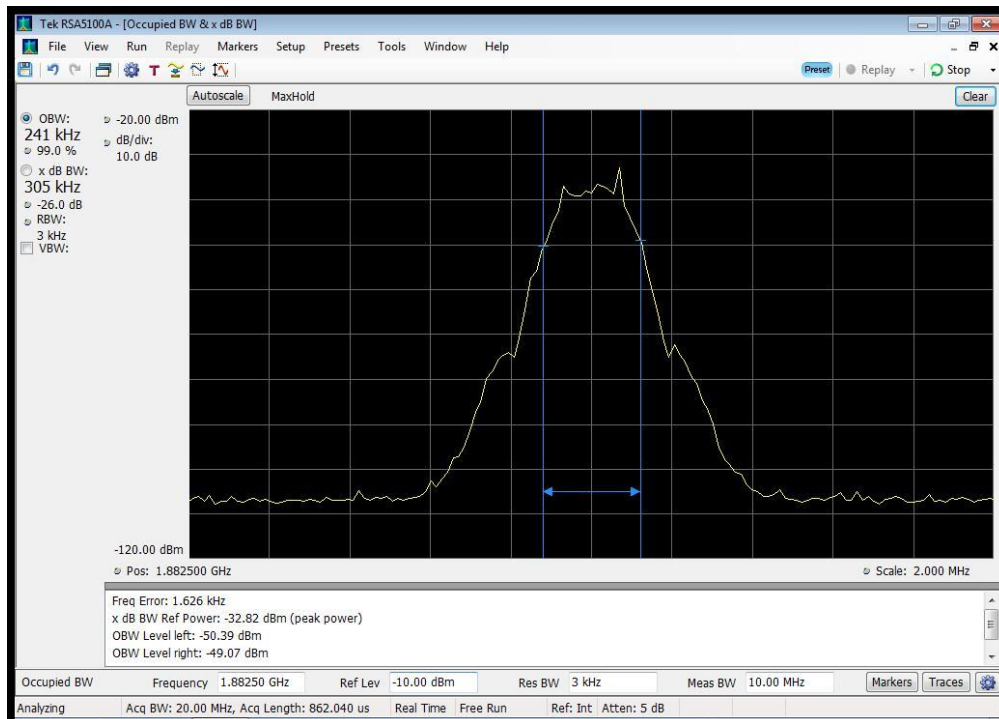

GSM Downlink Output_2110 - 2155 MHz

GSM Downlink Output_728 - 746 MHz

GSM Downlink Output_746 - 757 MHz

GSM Downlink Output_869 - 894 MHz

GSM Uplink Input_1710 - 1755 MHz

GSM Uplink Input_1850 - 1915 MHz

GSM Uplink Input_698 - 716 MHz