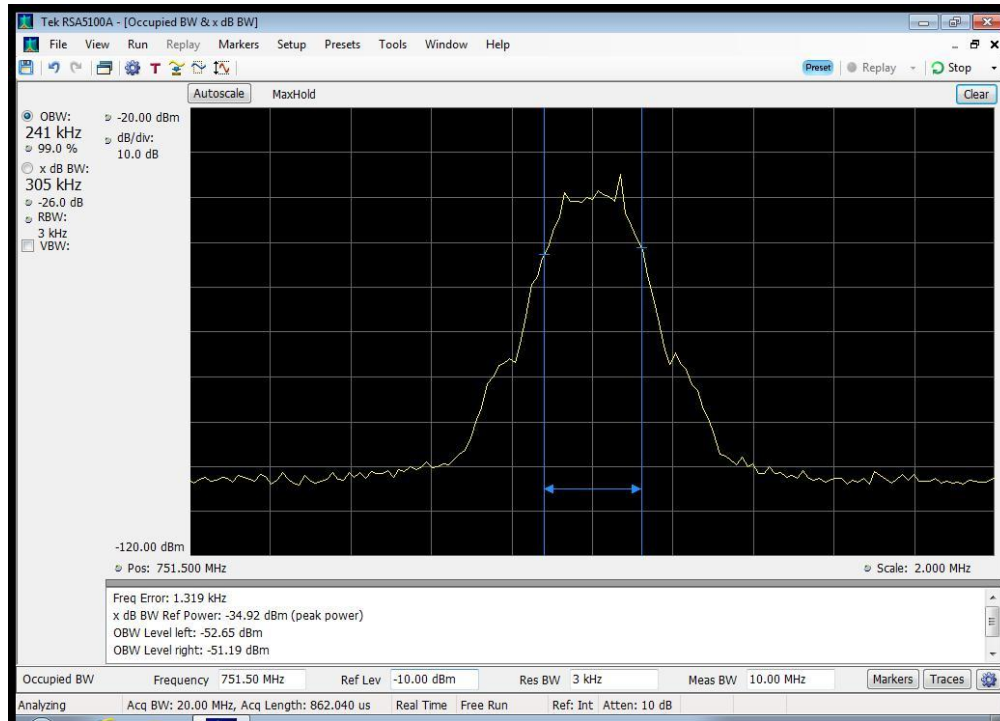

GSM Downlink Output_2110 - 2155 MHz

GSM Downlink Output_728 - 746 MHz

GSM Downlink Output_746 - 757 MHz

GSM Downlink Output_869 - 894 MHz

GSM Uplink Input_1710 - 1755 MHz

GSM Uplink Input_1850 - 1915 MHz

GSM Uplink Input_698 - 716 MHz