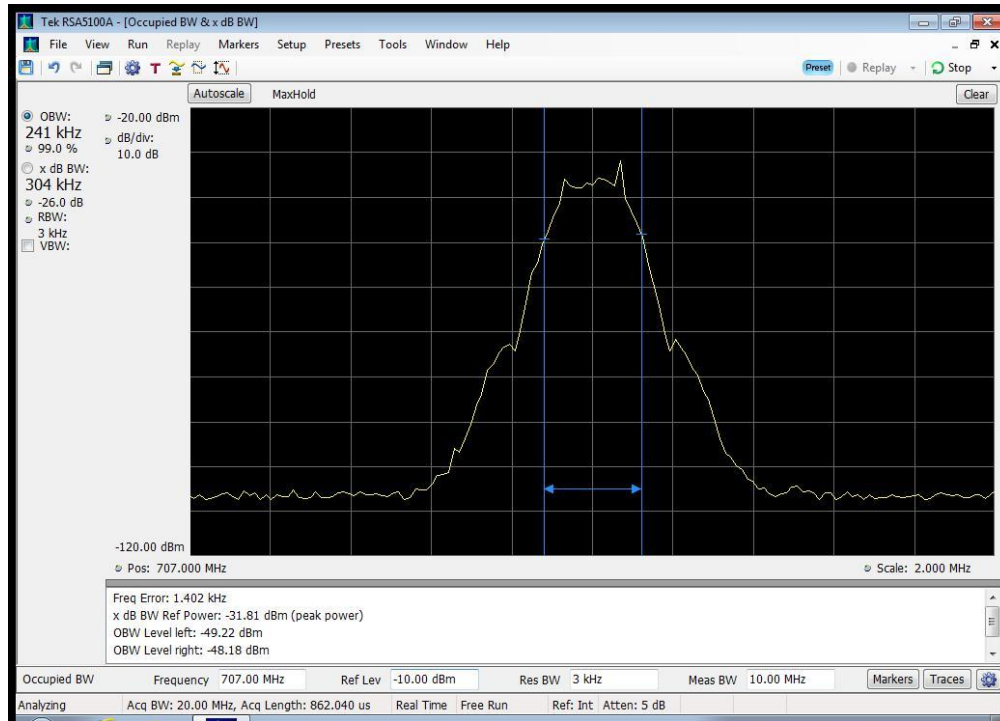

GSM Downlink Output_2110 - 2155 MHz

GSM Downlink Output_728 - 746 MHz

GSM Downlink Output_746 - 757 MHz

GSM Downlink Output_869 - 894 MHz

GSM Uplink Input_1710 - 1755 MHz

GSM Uplink Input_1850 - 1915 MHz

GSM Uplink Input_698 - 716 MHz