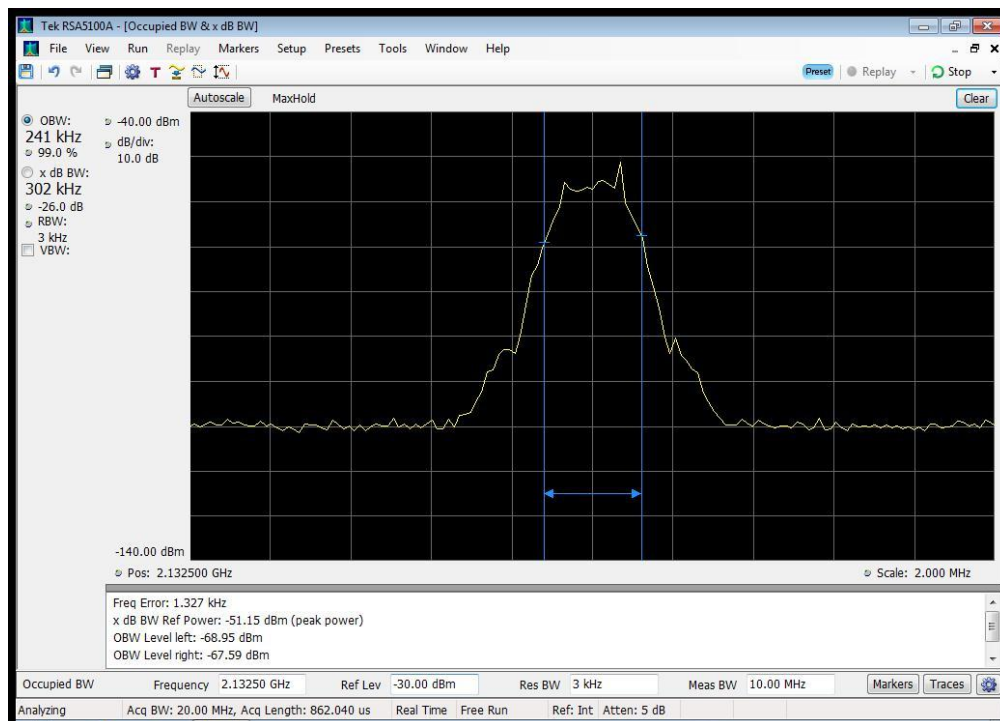

CDMA Uplink Output_824 - 849 MHz

GSM Downlink Input_1930 - 1995 MHz

GSM Downlink Input_2110 - 2155 MHz

GSM Downlink Input_728 - 746 MHz

GSM Downlink Input_746 - 757 MHz

GSM Downlink Input_869 - 894 MHz

GSM Downlink Output_1930 - 1995 MHz