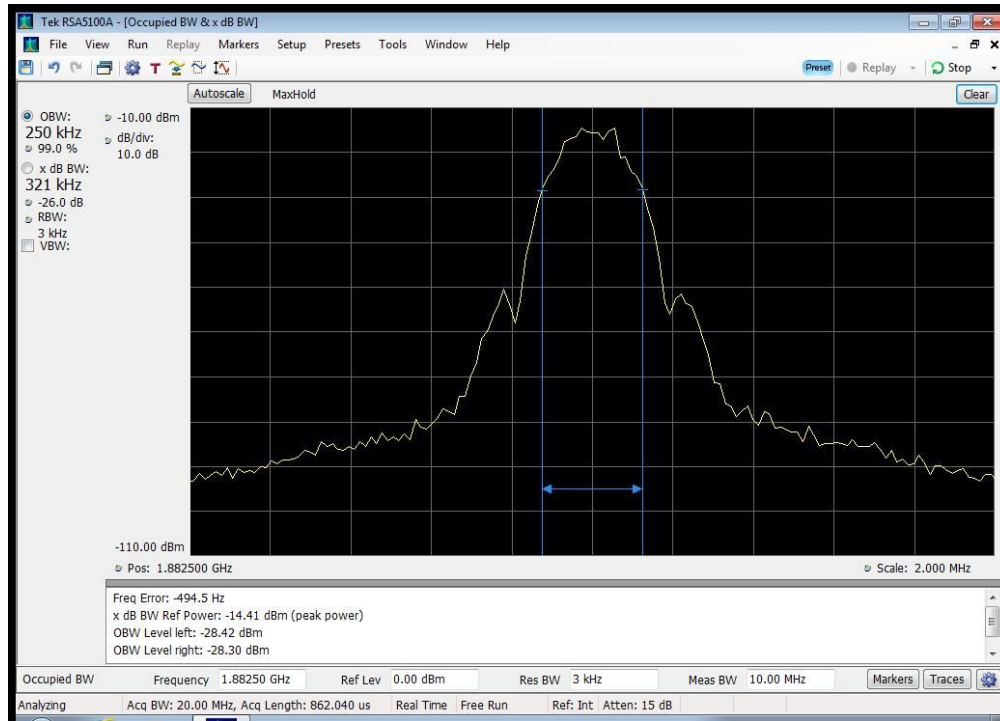

GSM Uplink Input_776 - 787 MHz

GSM Uplink Input_824 - 849 MHz

GSM Uplink Output_1710 - 1755 MHz

GSM Uplink Output_1850 - 1915 MHz

GSM Uplink Output_698 - 716 MHz

GSM Uplink Output_776 - 787 MHz

GSM Uplink Output_824 - 849 MHz

WCDMA Downlink Input_1930 - 1995 MHz

WCDMA Downlink Input_2110 - 2155 MHz

WCDMA Downlink Input_728 - 746 MHz

WCDMA Downlink Input_746 - 757 MHz

WCDMA Downlink Input_869 - 894 MHz

WCDMA Downlink Output_1930 - 1995 MHz