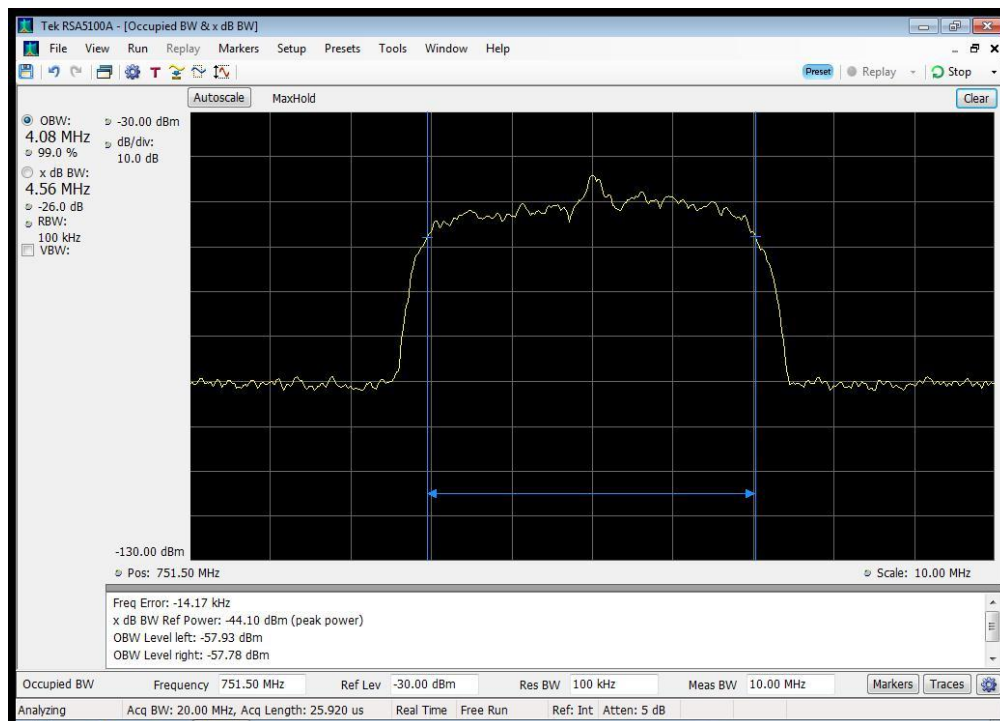

WCDMA Downlink Input_1930 - 1995 MHz

WCDMA Downlink Input_2110 - 2155 MHz

WCDMA Downlink Input_728 - 746 MHz

WCDMA Downlink Input_746 - 757 MHz

WCDMA Downlink Input_869 - 894 MHz

WCDMA Downlink Output_1930 - 1995 MHz