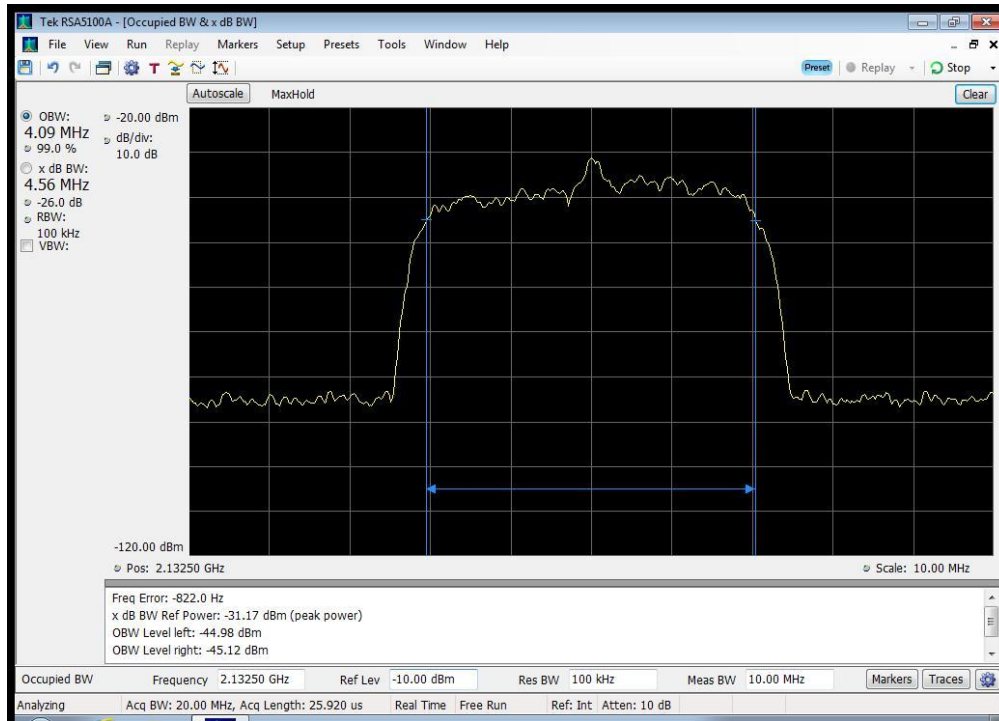

WCDMA Downlink Output_2110 - 2155 MHz