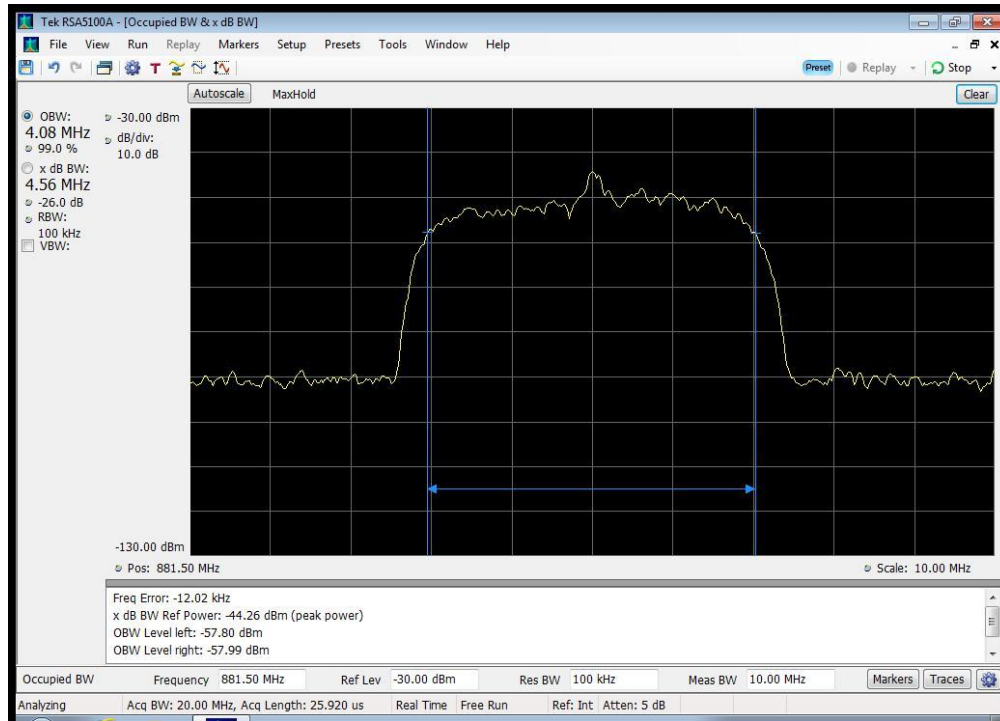

WCDMA Downlink Input_1930 - 1995 MHz

WCDMA Downlink Input_2110 - 2155 MHz

WCDMA Downlink Input_728 - 746 MHz

WCDMA Downlink Input_746 - 757 MHz

WCDMA Downlink Input_869 - 894 MHz

WCDMA Downlink Output_1930 - 1995 MHz