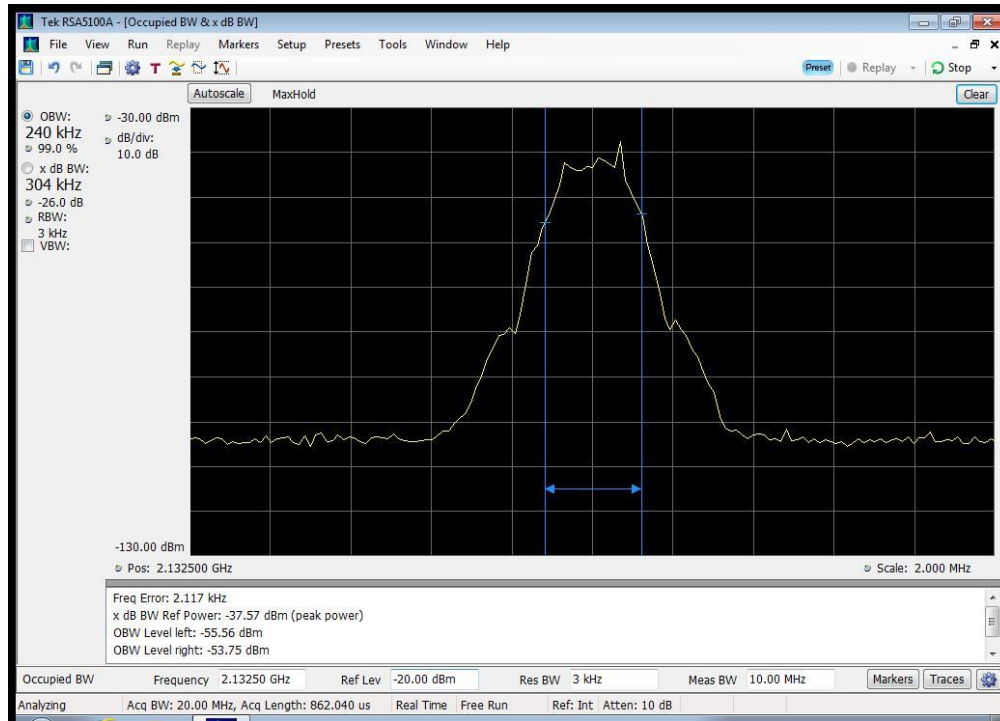

GSM Downlink Output_2110 - 2155 MHz