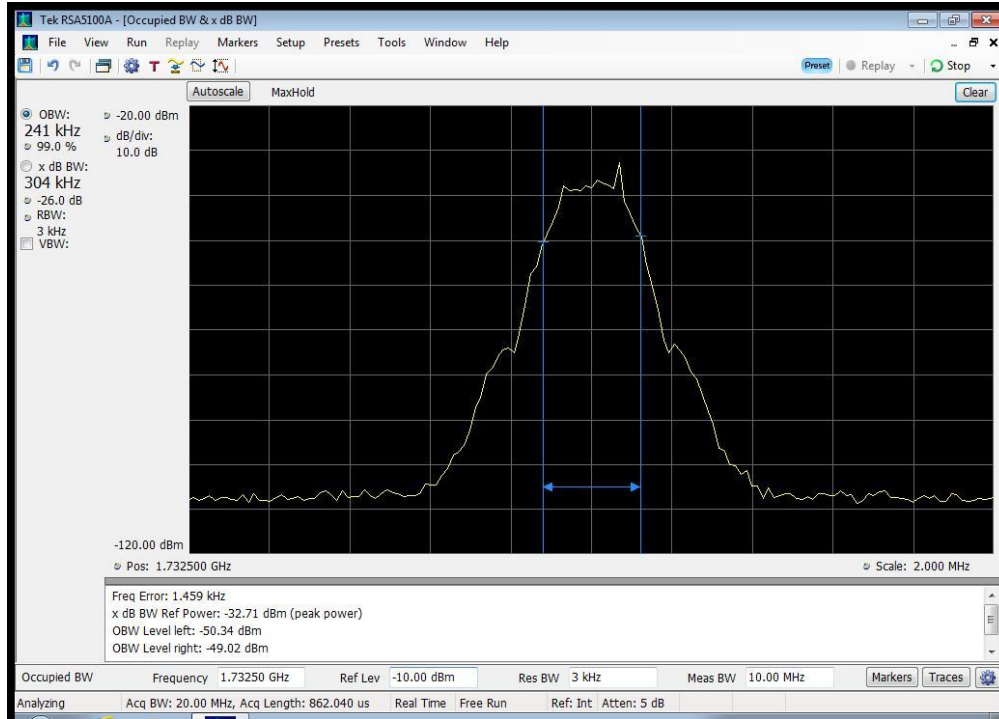

GSM Downlink Output_2110 - 2155 MHz

GSM Downlink Output_728 - 746 MHz

GSM Downlink Output_746 - 757 MHz

GSM Downlink Output_869 - 894 MHz

GSM Uplink Input_1710 - 1755 MHz

GSM Uplink Input_1850 - 1915 MHz

GSM Uplink Input_698 - 716 MHz