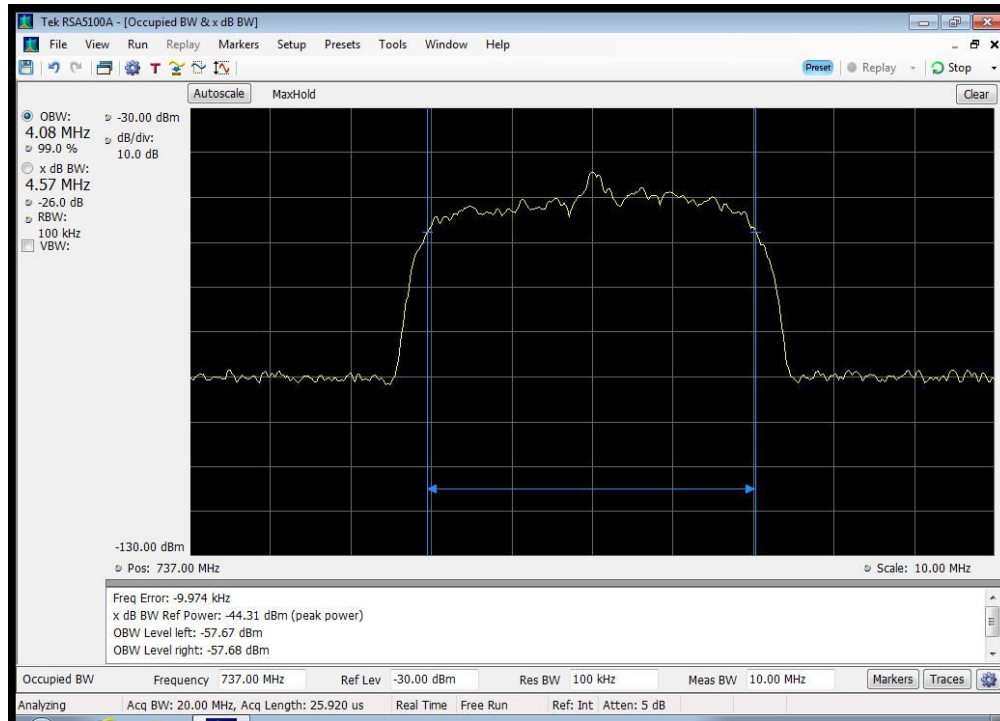

WCDMA Downlink Input_1930 - 1995 MHz

WCDMA Downlink Input_2110 - 2155 MHz

WCDMA Downlink Input_728 - 746 MHz

WCDMA Downlink Input_746 - 757 MHz

WCDMA Downlink Input_869 - 894 MHz

WCDMA Downlink Output_1930 - 1995 MHz