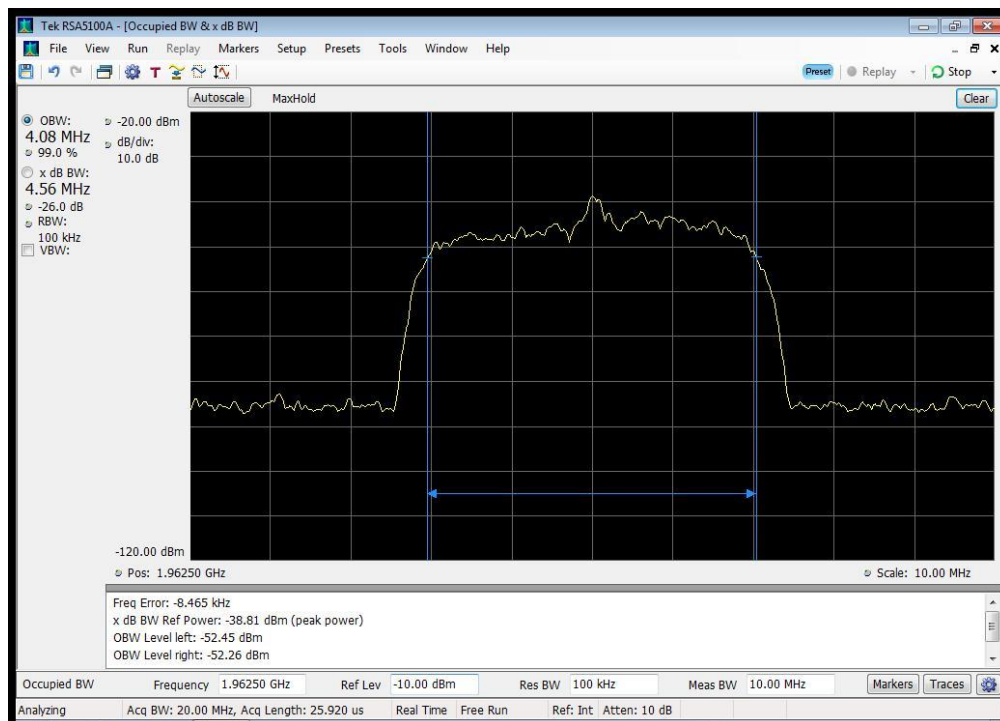

WCDMA Downlink Input_1930 - 1995 MHz

WCDMA Downlink Input_2110 - 2155 MHz

WCDMA Downlink Input_728 - 746 MHz

WCDMA Downlink Input_746 - 757 MHz

WCDMA Downlink Input_869 - 894 MHz

WCDMA Downlink Output_1930 - 1995 MHz