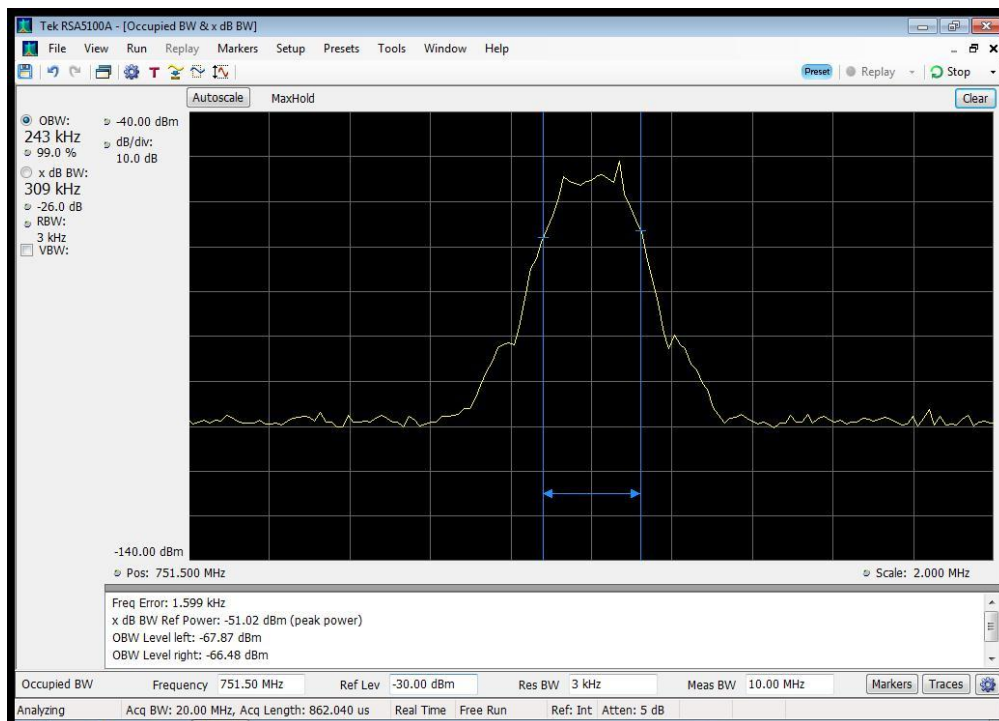

CDMA Uplink Output_824 - 849 MHz

GSM Downlink Input_1930 - 1995 MHz

GSM Downlink Input_2110 - 2155 MHz

GSM Downlink Input_728 - 746 MHz

GSM Downlink Input_746 - 757 MHz

GSM Downlink Input_869 - 894 MHz

GSM Downlink Output_1930 - 1995 MHz