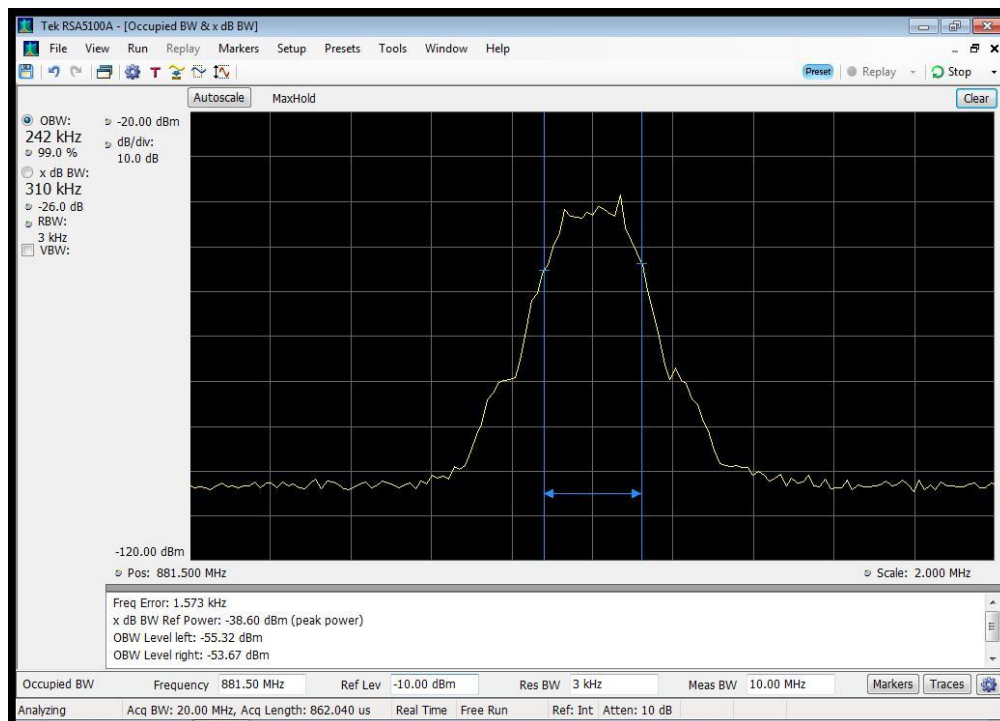

GSM Downlink Output_2110 - 2155 MHz

GSM Downlink Output_728 - 746 MHz

GSM Downlink Output_746 - 757 MHz

GSM Downlink Output_869 - 894 MHz

GSM Uplink Input_1710 - 1755 MHz

GSM Uplink Input_1850 - 1915 MHz

GSM Uplink Input_698 - 716 MHz