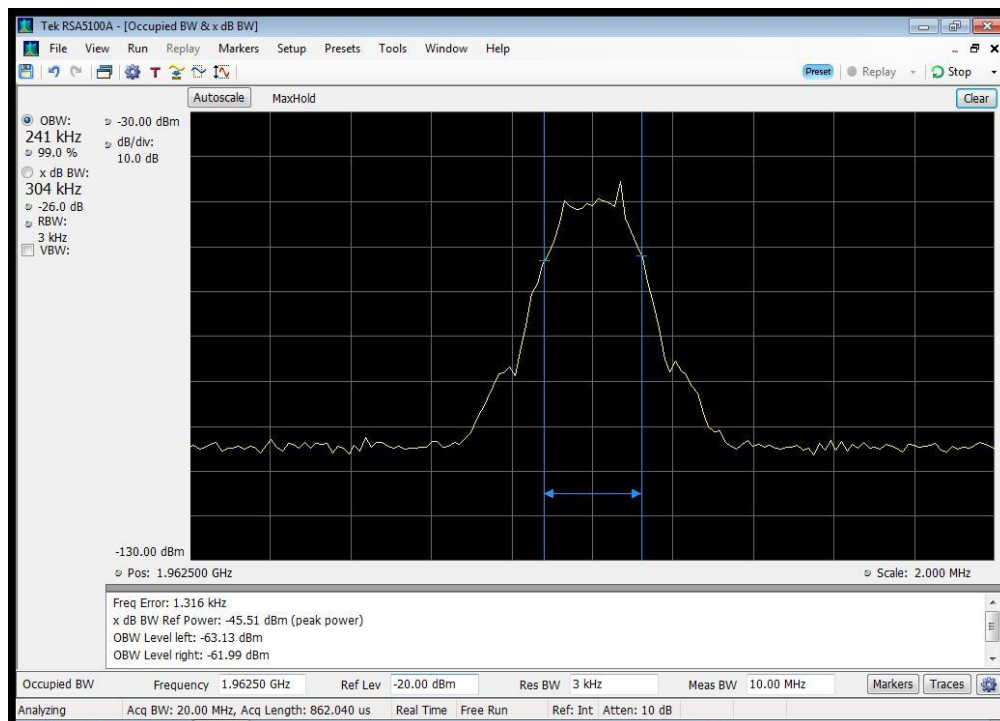

CDMA Uplink Output_824 - 849 MHz

GSM Downlink Input_1930 - 1995 MHz

GSM Downlink Input_2110 - 2155 MHz

GSM Downlink Input_728 - 746 MHz

GSM Downlink Input_746 - 757 MHz

GSM Downlink Input_869 - 894 MHz

GSM Downlink Output_1930 - 1995 MHz