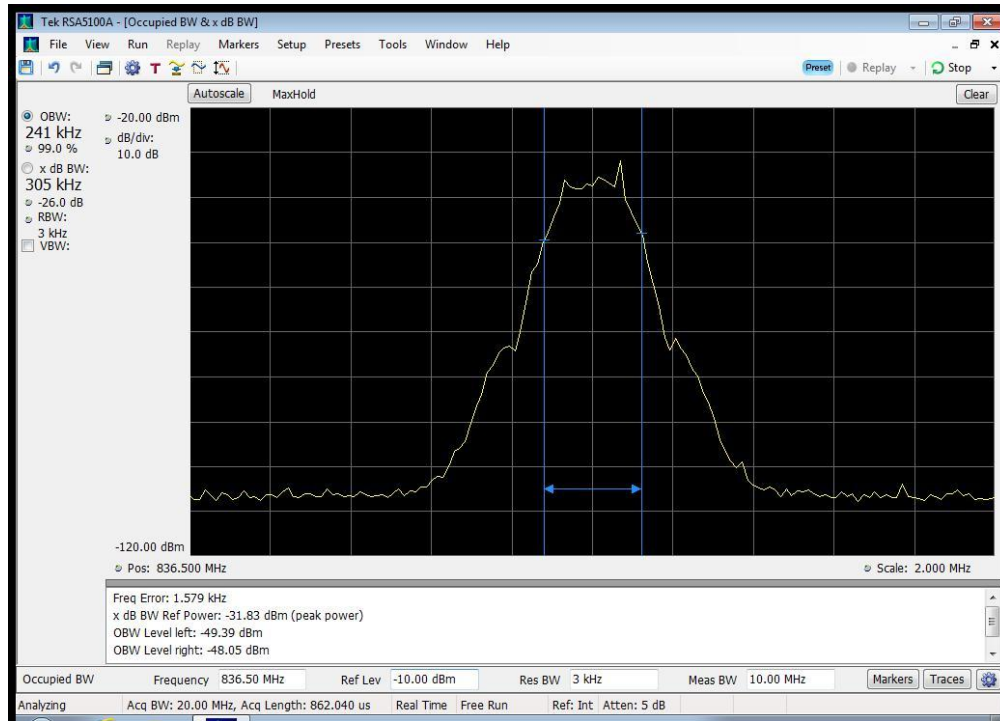

GSM Uplink Input_824 - 849 MHz