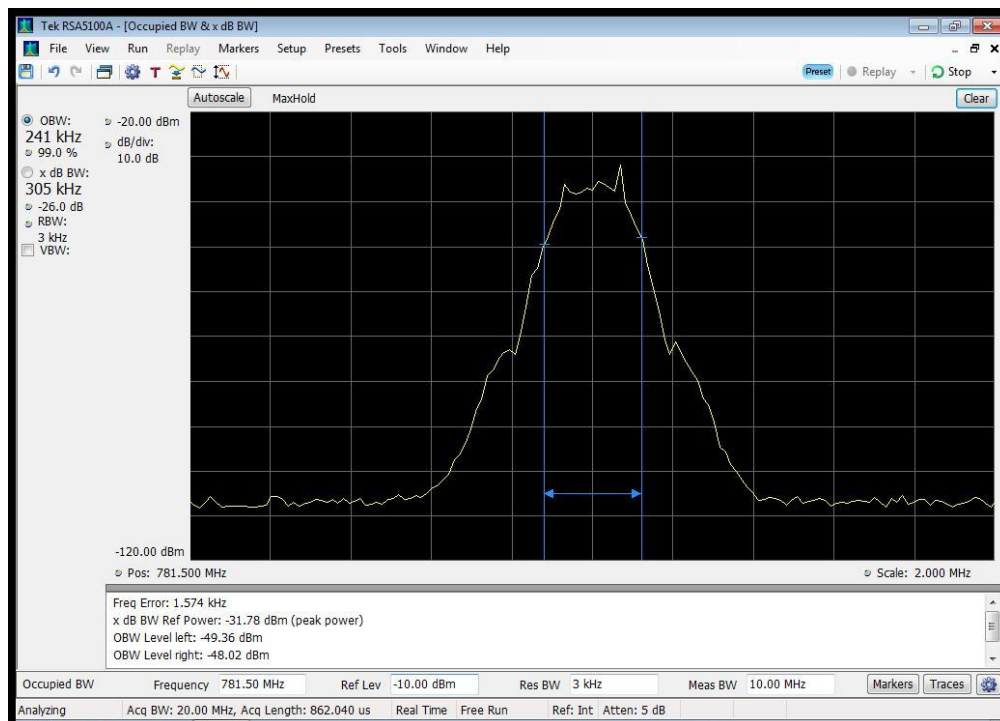

GSM Uplink Input_776 - 787 MHz