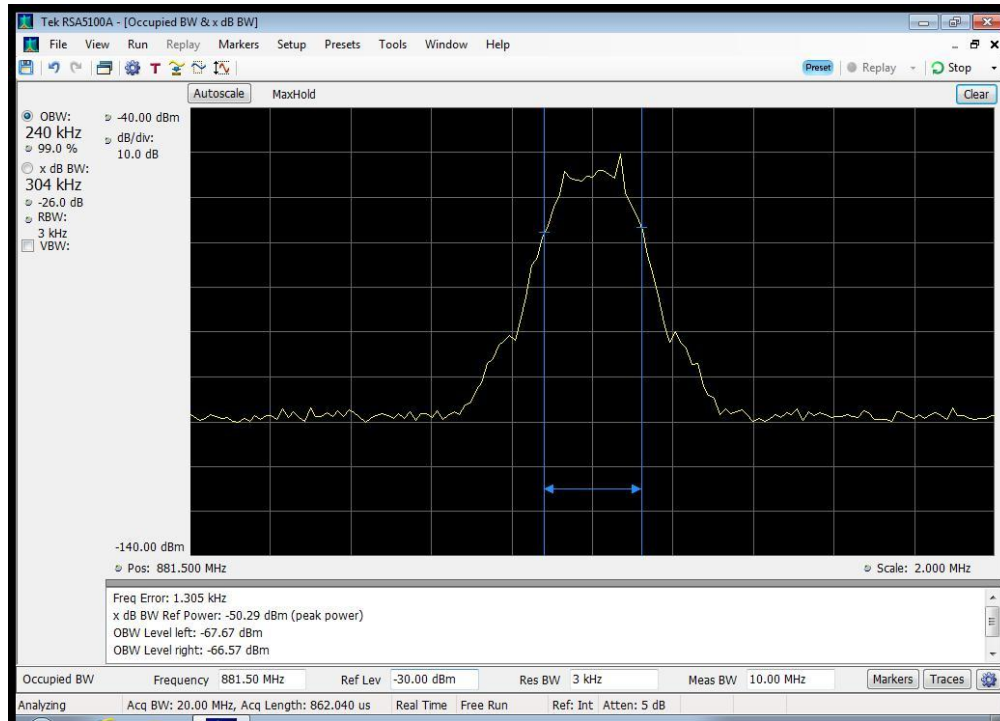

CDMA Uplink Output_824 - 849 MHz

GSM Downlink Input_1930 - 1995 MHz

GSM Downlink Input_2110 - 2155 MHz

GSM Downlink Input_728 - 746 MHz

GSM Downlink Input_746 - 757 MHz

GSM Downlink Input_869 - 894 MHz

GSM Downlink Output_1930 - 1995 MHz