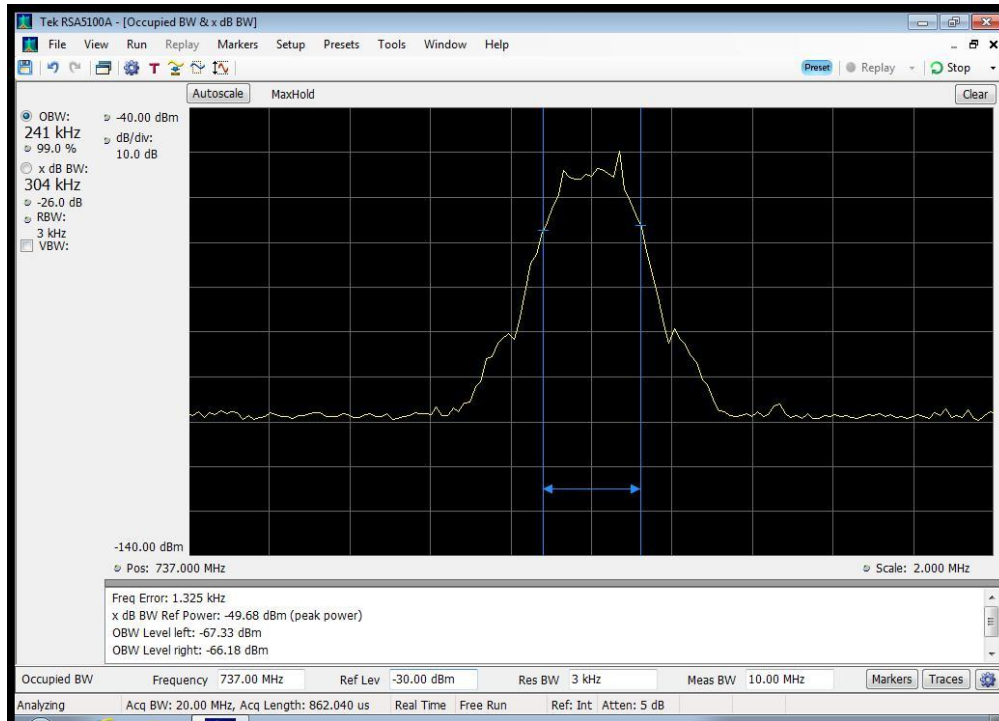

CDMA Uplink Output_824 - 849 MHz

GSM Downlink Input_1930 - 1995 MHz

GSM Downlink Input_2110 - 2155 MHz

GSM Downlink Input_728 - 746 MHz

GSM Downlink Input_746 - 757 MHz

GSM Downlink Input_869 - 894 MHz

GSM Downlink Output_1930 - 1995 MHz