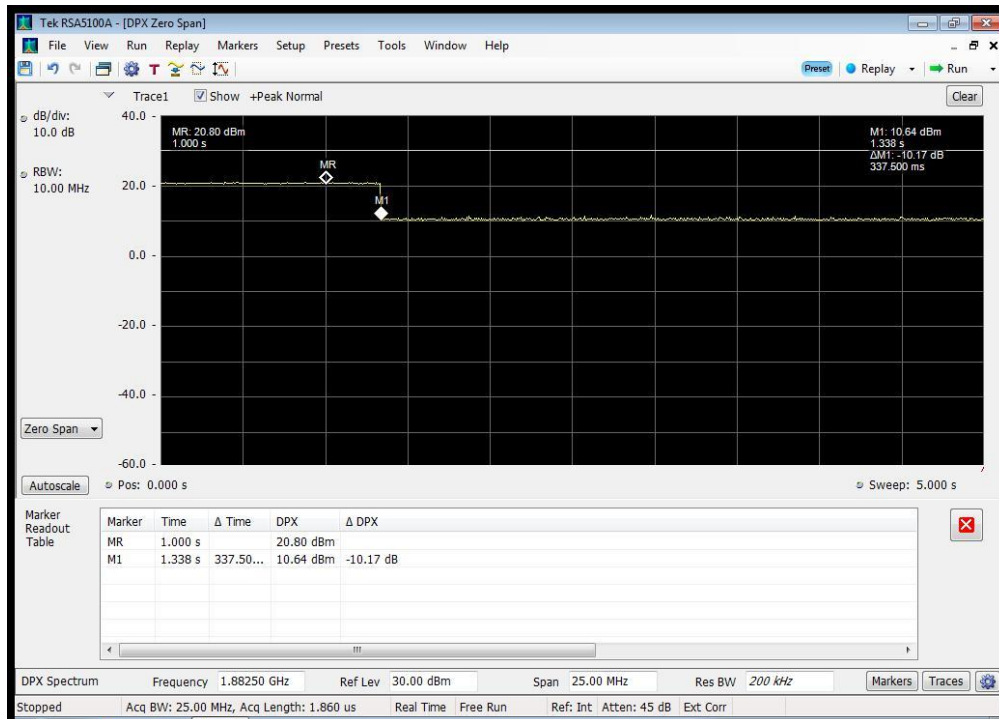

## **Annex G**

### **Uplink Gain Timing**

### 1732.5 MHz

### 707 MHz