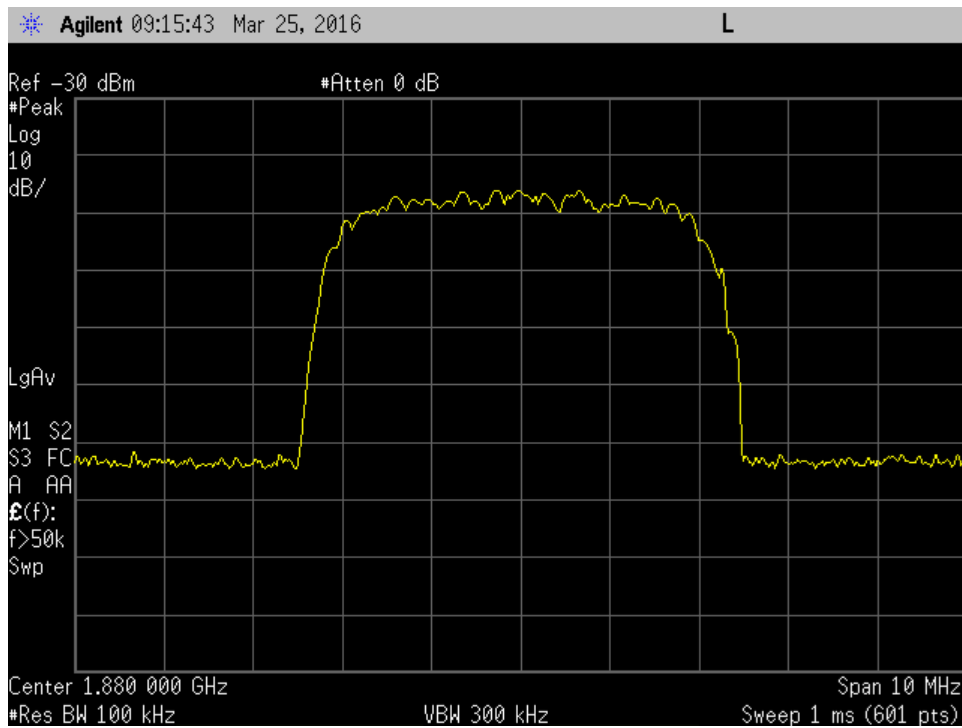

WCDMA_Downlink Output_1960 MHz

WCDMA_Downlink Output_2132.5 MHz

WCDMA_Downlink Output_737 MHz

WCDMA_Downlink Output_751.5 MHz

WCDMA_Downlink Output_881.5 MHz

WCDMA_Uplink Input_1732.5 MHz

WCDMA_Uplink Input_1880 MHz