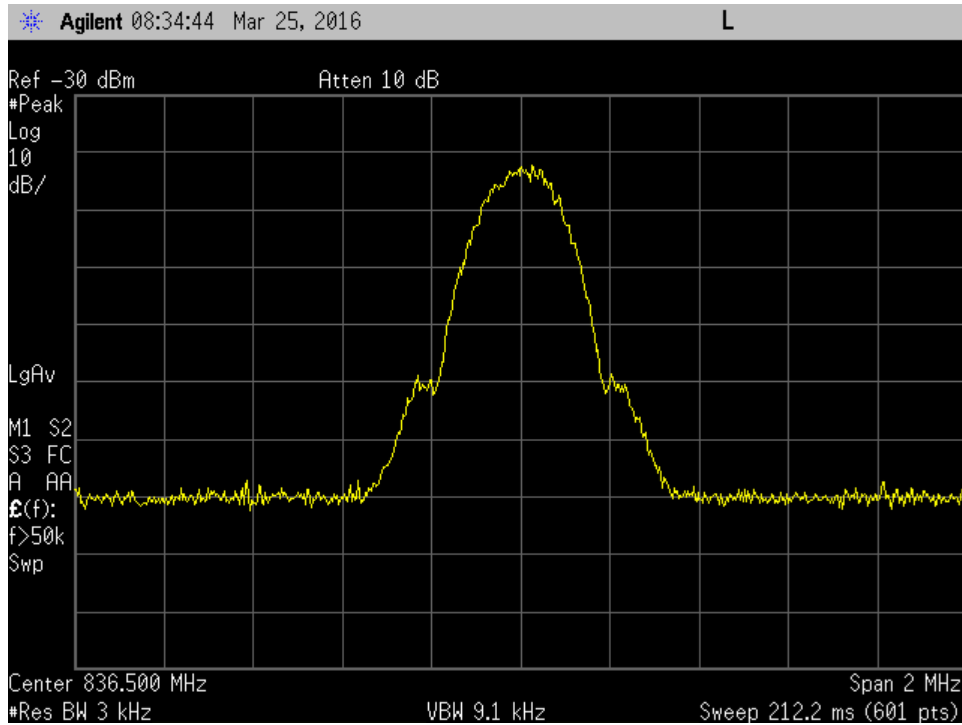

GSM_Uplink Input_1732.5 MHz

GSM_Uplink Input_1880 MHz

GSM_Uplink Input_707 MHz

GSM_Uplink Input_781.5 MHz

GSM_Uplink Input_836.5 MHz

GSM_Uplink Output_1732.5 MHz

GSM_Uplink Output_1880 MHz

GSM_Uplink Output_707 MHz

GSM_Uplink Output_781.5 MHz

GSM_Uplink Output_836.5 MHz

WCDMA_Downlink Input_1960 MHz

WCDMA_Downlink Input_2132.5 MHz

WCDMA_Downlink Input_737 MHz

WCDMA_Downlink Input_751.5 MHz

WCDMA_Downlink Input_881.5 MHz