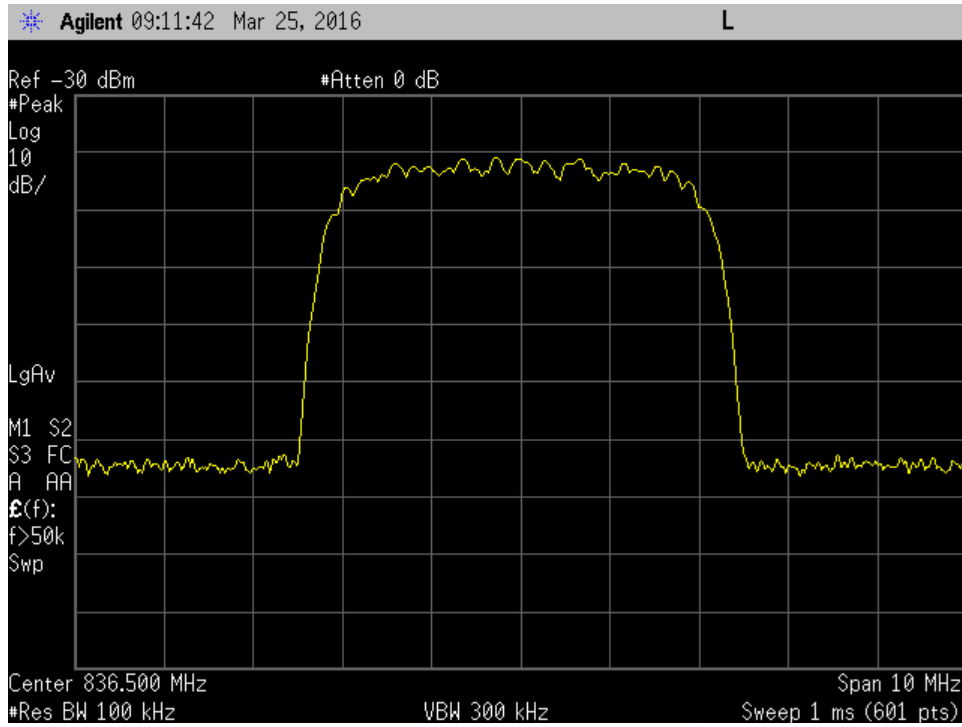

WCDMA_Uplink Input_707 MHz

WCDMA_Uplink Input_781.5 MHz

WCDMA_Uplink Input_836.5 MHz

WCDMA_Uplink Output_1732.5 MHz

WCDMA_Uplink Output_1880 MHz

WCDMA_Uplink Output_707 MHz

WCDMA_Uplink Output_781.5 MHz

WCDMA_Uplink Output_836.5 MHz