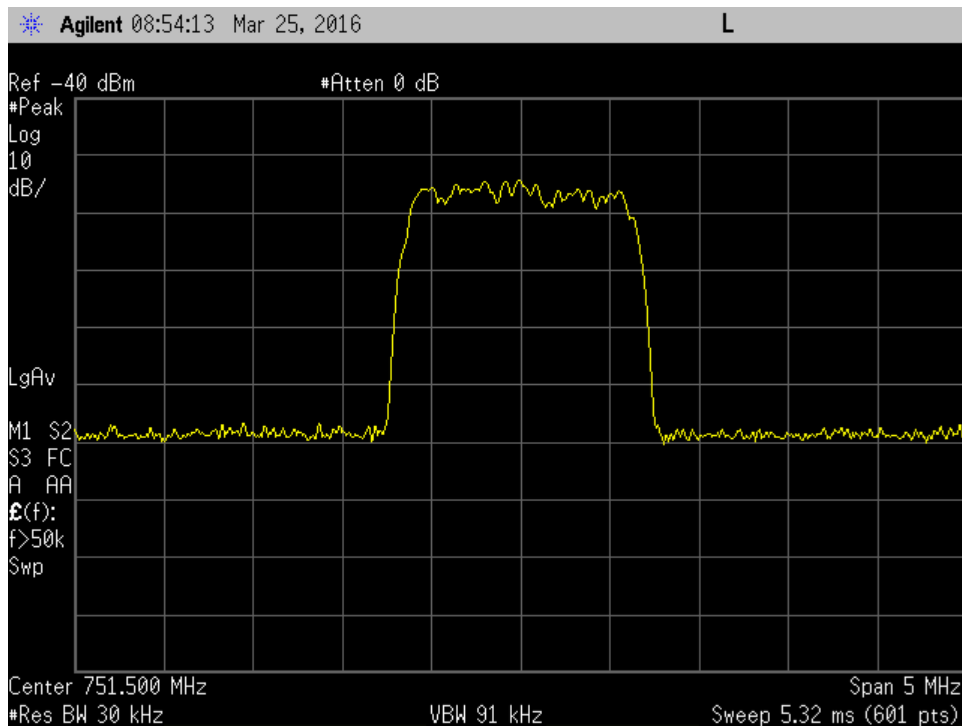

Annex H

Occupied Bandwidth

CDMA_Downlink Input_1960 MHz

CDMA_Downlink Input_2132.5 MHz

CDMA_Downlink Input_737 MHz

CDMA_Downlink Input_751.5 MHz

CDMA_Downlink Input_881.5 MHz

CDMA_Downlink Output_1960 MHz