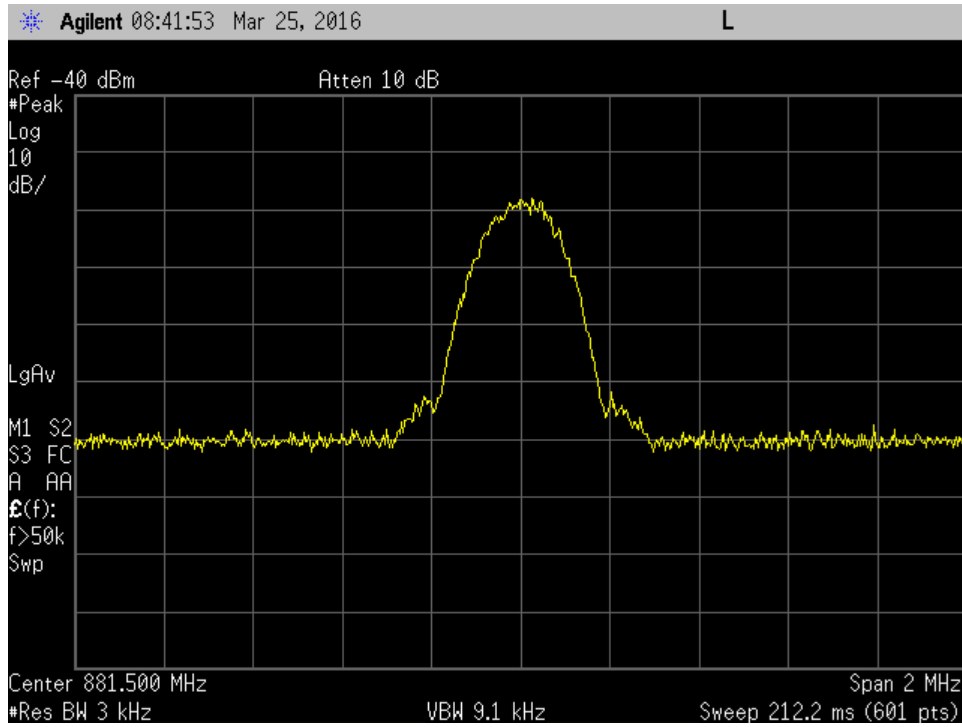

GSM_Downlink Input_737 MHz

GSM_Downlink Input_751.5 MHz

GSM_Downlink Input_881.5 MHz

GSM_Downlink Output_1960 MHz

GSM_Downlink Output_2132.5 MHz

GSM_Downlink Output_737 MHz

GSM_Downlink Output_751.5 MHz

GSM_Downlink Output_881.5 MHz

GSM_Uplink Input_1732.5 MHz

GSM_Uplink Input_1880 MHz

GSM_Uplink Input_707 MHz

GSM_Uplink Input_781.5 MHz

GSM_Uplink Input_836.5 MHz

GSM_Uplink Output_1732.5 MHz

GSM_Uplink Output_1880 MHz

GSM_Uplink Output_707 MHz