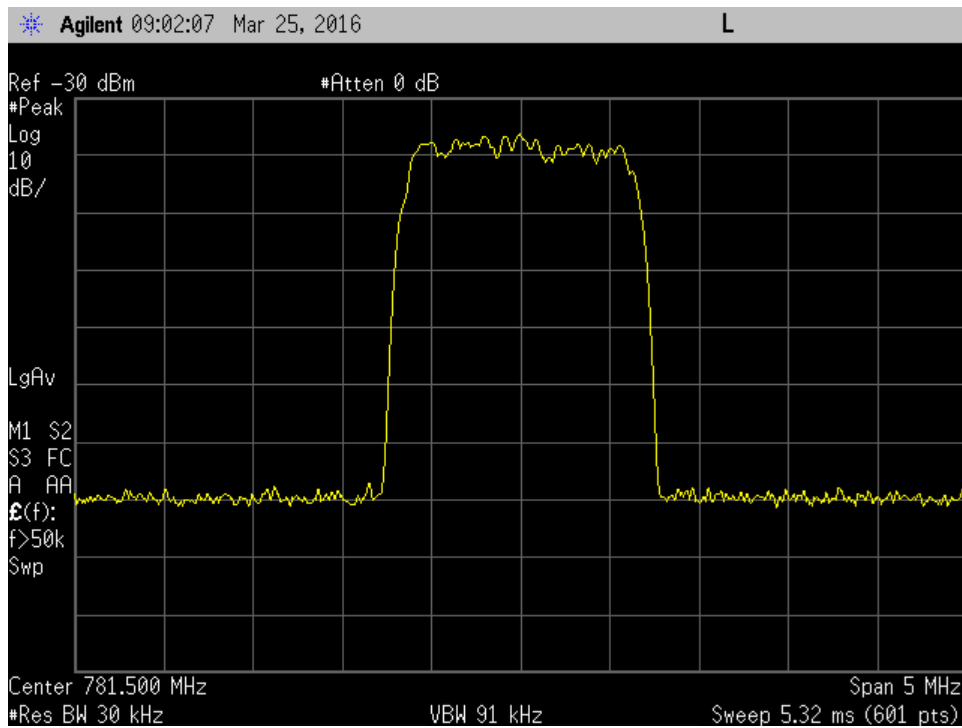

CDMA_Downlink Output_2132.5 MHz

CDMA_Downlink Output_737 MHz

CDMA_Downlink Output_751.5 MHz

CDMA_Downlink Output_881.5 MHz

CDMA_Uplink Input_1732.5 MHz

CDMA_Uplink Input_1880 MHz

CDMA_Uplink Input_707 MHz

CDMA_Uplink Input_781.5 MHz