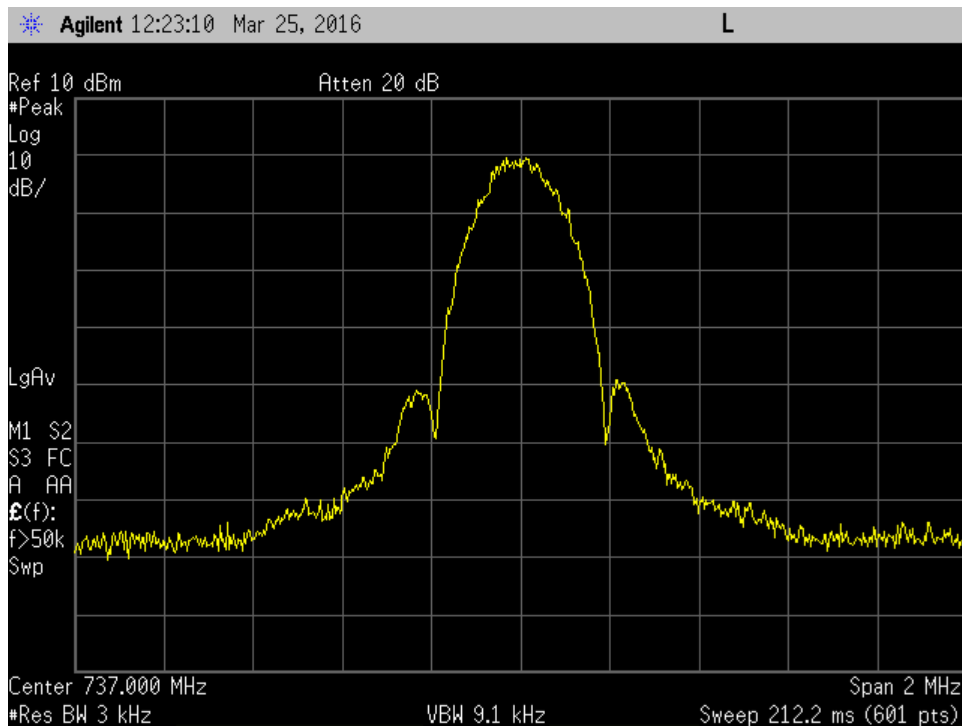

GSM_Downlink Input_737 MHz

GSM_Downlink Input_751.5 MHz

GSM_Downlink Input_881.5 MHz

GSM_Downlink Output_1960 MHz

GSM_Downlink Output_2132.5 MHz

GSM_Downlink Output_737 MHz

GSM_Downlink Output_751.5 MHz

GSM_Downlink Output_881.5 MHz

GSM_Uplink Input_1732.5 MHz

GSM_Uplink Input_1880 MHz

GSM_Uplink Input_707 MHz

GSM_Uplink Input_781.5 MHz

GSM_Uplink Input_836.5 MHz

GSM_Uplink Output_1732.5 MHz

GSM_Uplink Output_1880 MHz

GSM_Uplink Output_707 MHz