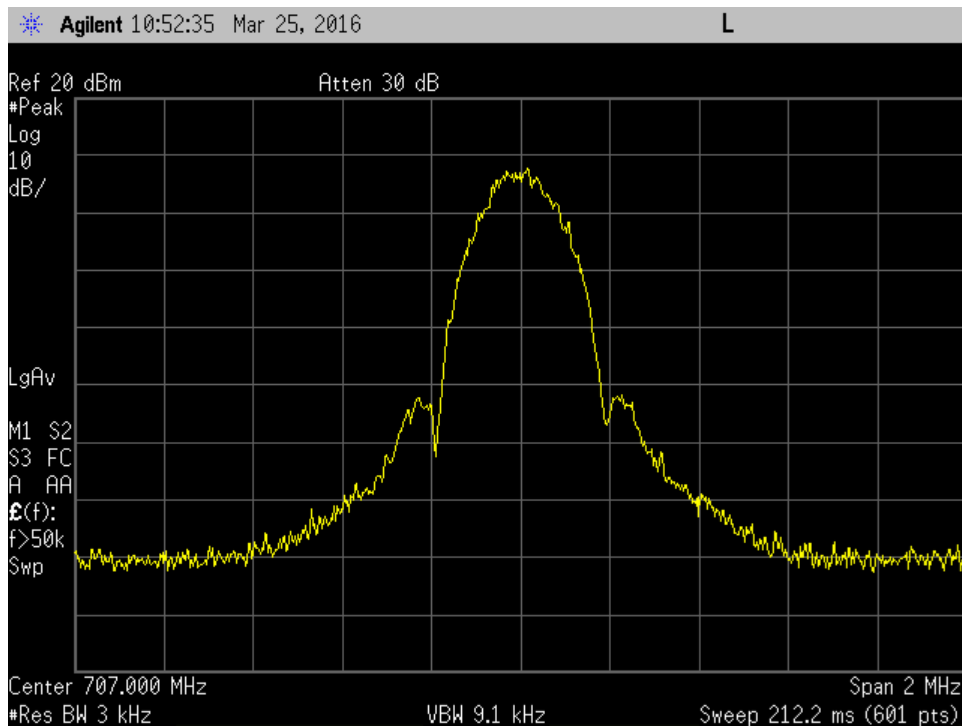

GSM_Uplink Input_1732.5 MHz

GSM_Uplink Input_1880 MHz

GSM_Uplink Input_707 MHz

GSM_Uplink Input_781.5 MHz

GSM_Uplink Input_836.5 MHz

GSM_Uplink Output_1732.5 MHz

GSM_Uplink Output_1880 MHz

GSM_Uplink Output_707 MHz

GSM_Uplink Output_781.5 MHz

GSM_Uplink Output_836.5 MHz

WCDMA_Downlink Input_1960 MHz

WCDMA_Downlink Input_2132.5 MHz

WCDMA_Downlink Input_737 MHz

WCDMA_Downlink Input_751.5 MHz

WCDMA_Downlink Input_881.5 MHz