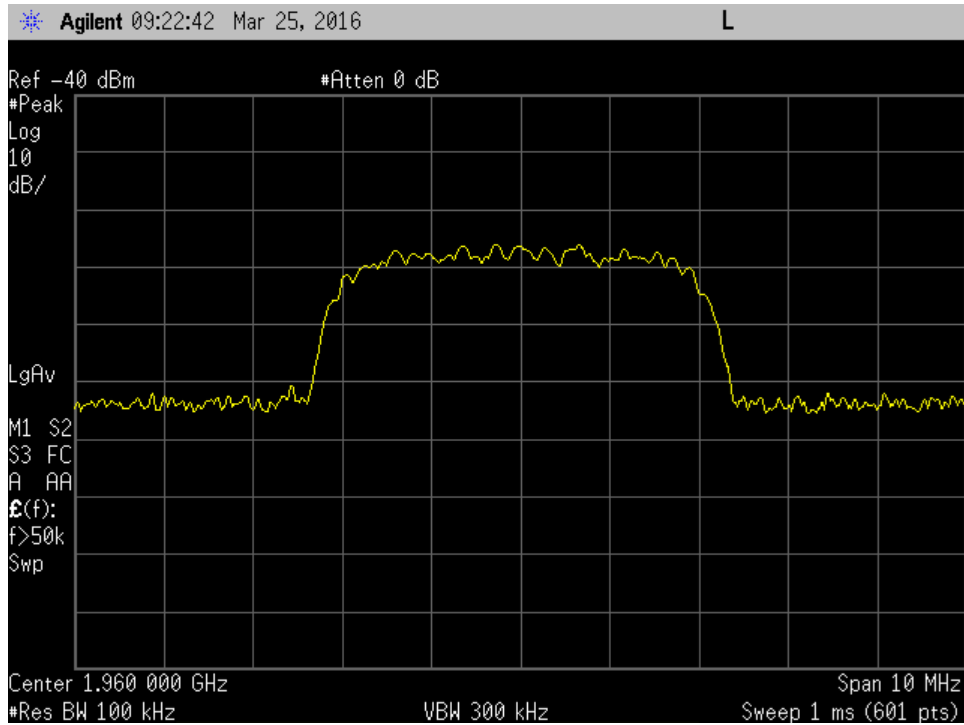

GSM_Uplink Input_1732.5 MHz

GSM_Uplink Input_1880 MHz

GSM_Uplink Input_707 MHz

GSM_Uplink Input_781.5 MHz

GSM_Uplink Input_836.5 MHz

GSM_Uplink Output_1732.5 MHz

GSM_Uplink Output_1880 MHz

GSM_Uplink Output_707 MHz

GSM_Uplink Output_781.5 MHz

GSM_Uplink Output_836.5 MHz

WCDMA_Downlink Input_1960 MHz

WCDMA_Downlink Input_2132.5 MHz

WCDMA_Downlink Input_737 MHz

WCDMA_Downlink Input_751.5 MHz

WCDMA_Downlink Input_881.5 MHz