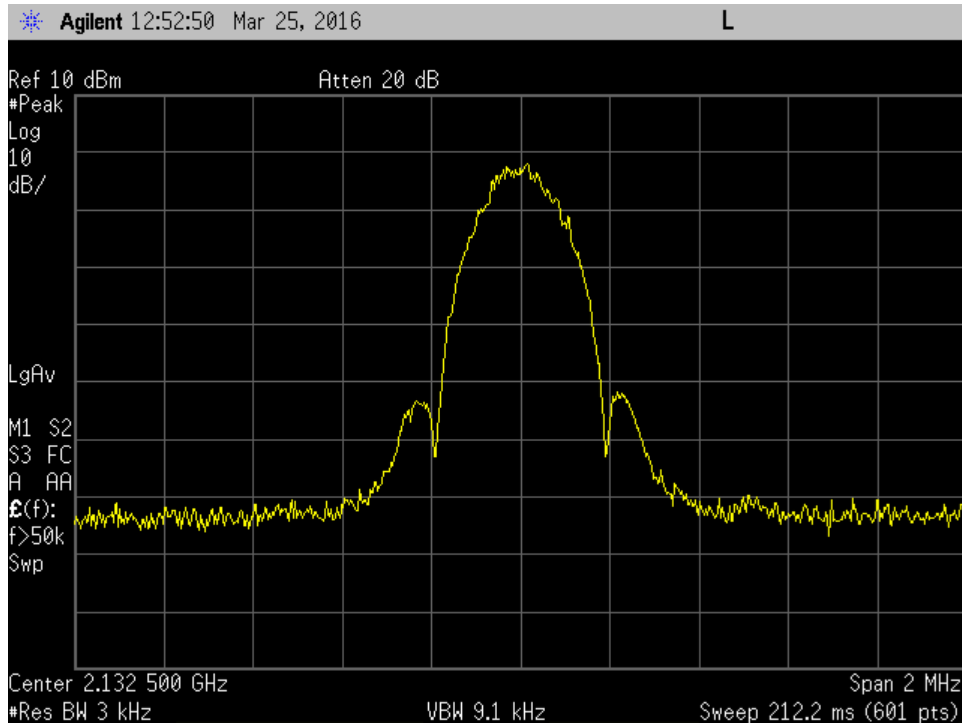

GSM_Downlink Input_737 MHz

GSM_Downlink Input_751.5 MHz

GSM_Downlink Input_881.5 MHz

GSM_Downlink Output_1960 MHz

GSM_Downlink Output_2132.5 MHz

GSM_Downlink Output_737 MHz

GSM_Downlink Output_751.5 MHz

GSM_Downlink Output_881.5 MHz

GSM_Uplink Input_1732.5 MHz

GSM_Uplink Input_1880 MHz

GSM_Uplink Input_707 MHz

GSM_Uplink Input_781.5 MHz

GSM_Uplink Input_836.5 MHz

GSM_Uplink Output_1732.5 MHz

GSM_Uplink Output_1880 MHz

GSM_Uplink Output_707 MHz