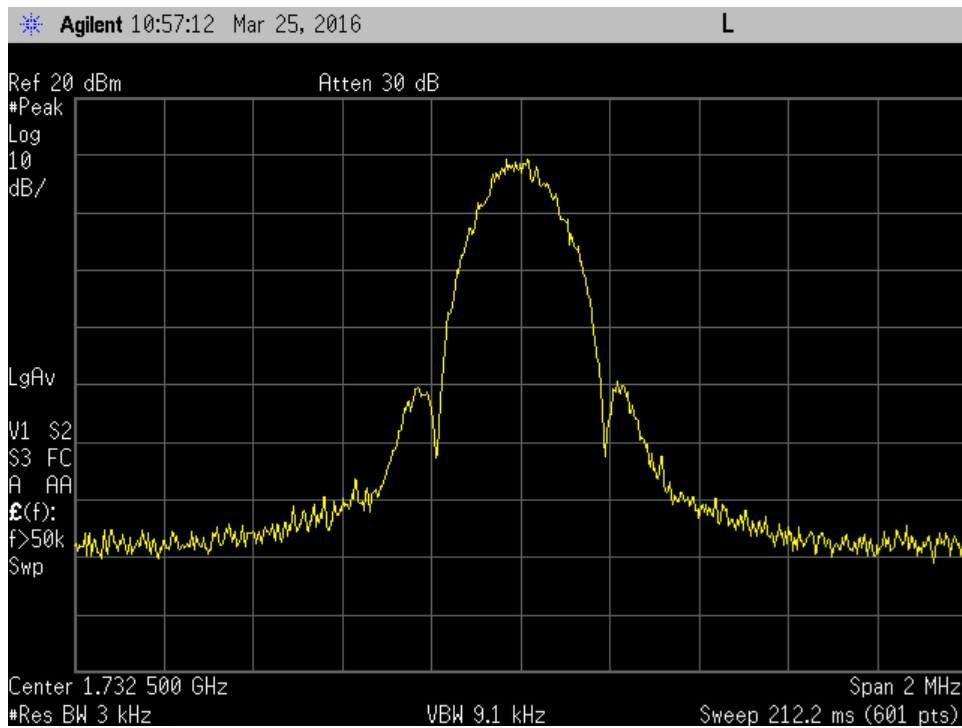

GSM_Uplink Input_1732.5 MHz

GSM_Uplink Input_1880 MHz

GSM_Uplink Input_707 MHz

GSM_Uplink Input_781.5 MHz

GSM_Uplink Input_836.5 MHz

GSM_Uplink Output_1732.5 MHz

GSM_Uplink Output_1880 MHz

GSM_Uplink Output_707 MHz

GSM_Uplink Output_781.5 MHz

GSM_Uplink Output_836.5 MHz

WCDMA_Downlink Input_1960 MHz

WCDMA_Downlink Input_2132.5 MHz

WCDMA_Downlink Input_737 MHz

WCDMA_Downlink Input_751.5 MHz

WCDMA_Downlink Input_881.5 MHz