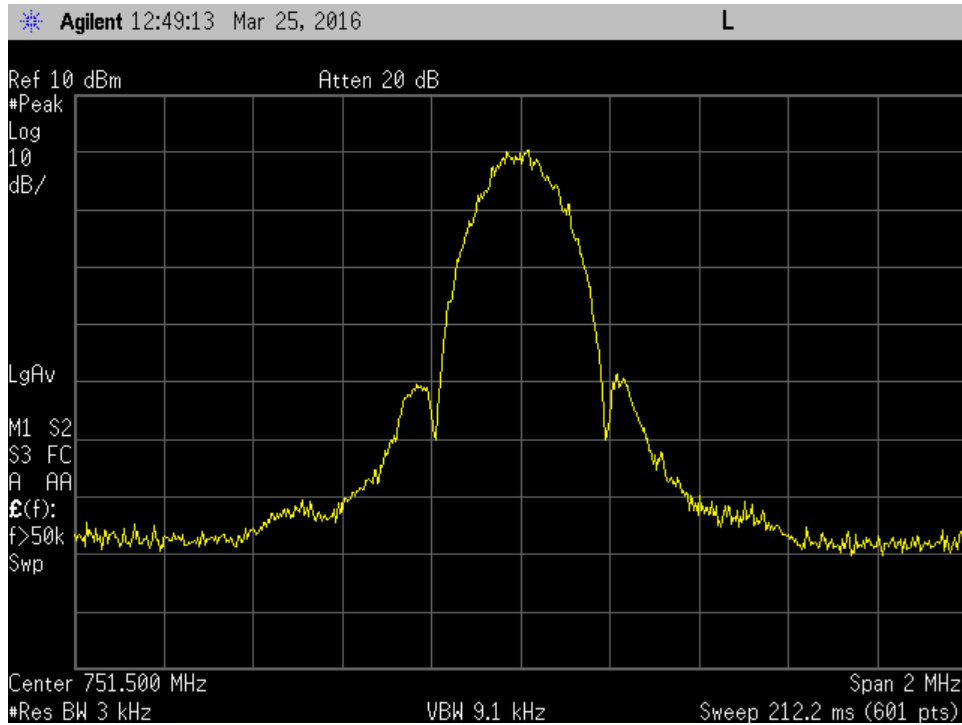

GSM_Downlink Input_737 MHz

GSM_Downlink Input_751.5 MHz

GSM_Downlink Input_881.5 MHz

GSM_Downlink Output_1960 MHz

GSM_Downlink Output_2132.5 MHz

GSM_Downlink Output_737 MHz

GSM_Downlink Output_751.5 MHz

GSM_Downlink Output_881.5 MHz

GSM_Uplink Input_1732.5 MHz

GSM_Uplink Input_1880 MHz

GSM_Uplink Input_707 MHz

GSM_Uplink Input_781.5 MHz

GSM_Uplink Input_836.5 MHz

GSM_Uplink Output_1732.5 MHz

GSM_Uplink Output_1880 MHz

GSM_Uplink Output_707 MHz