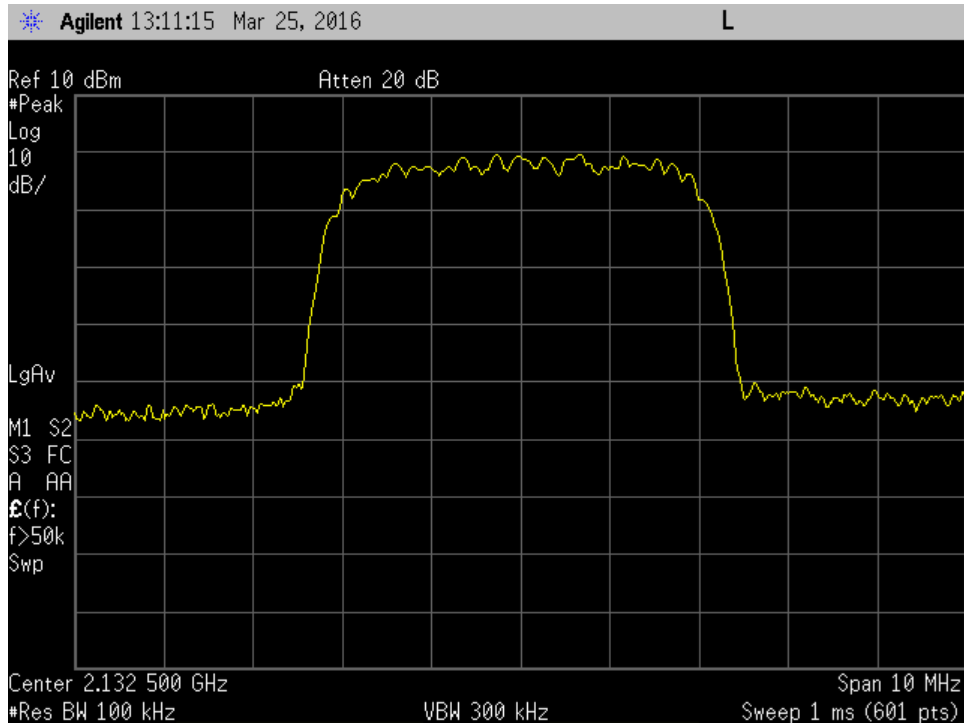

GSM_Uplink Output_781.5 MHz

GSM_Uplink Output_836.5 MHz

WCDMA_Downlink Input_1960 MHz

WCDMA_Downlink Input_2132.5 MHz

WCDMA_Downlink Input_737 MHz

WCDMA_Downlink Input_751.5 MHz

WCDMA_Downlink Input_881.5 MHz

WCDMA_Downlink Output_1960 MHz

WCDMA_Downlink Output_2132.5 MHz

WCDMA_Downlink Output_737 MHz

WCDMA_Downlink Output_751.5 MHz

WCDMA_Downlink Output_881.5 MHz

WCDMA_Uplink Input_1732.5 MHz

WCDMA_Uplink Input_1880 MHz