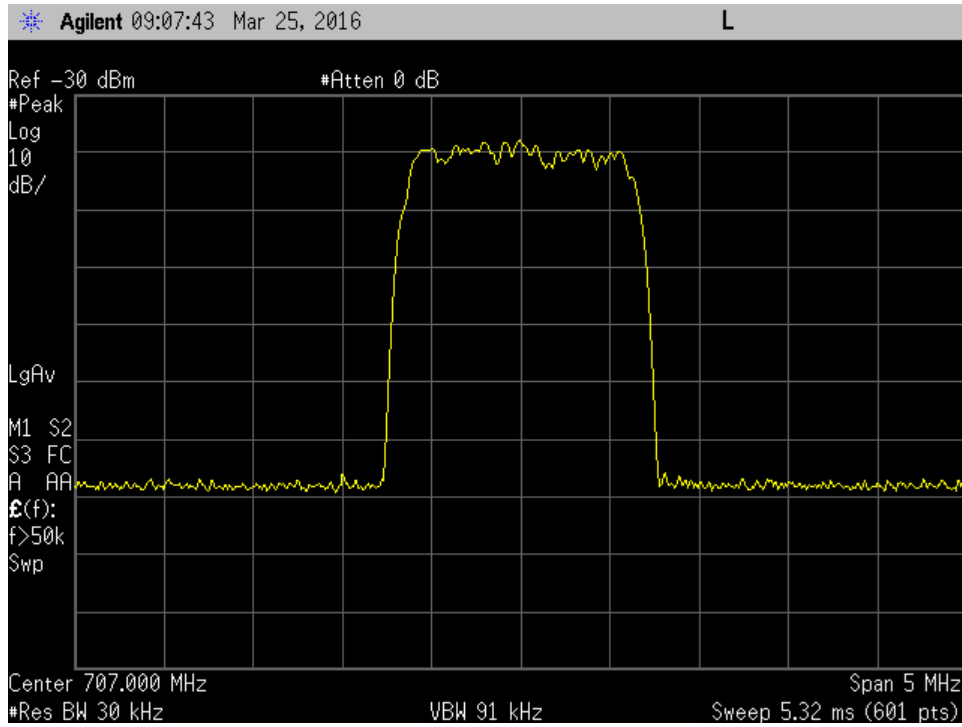

CDMA_Downlink Output_2132.5 MHz

CDMA_Downlink Output_737 MHz

CDMA_Downlink Output_751.5 MHz

CDMA_Downlink Output_881.5 MHz

CDMA_Uplink Input_1732.5 MHz

CDMA_Uplink Input_1880 MHz

CDMA_Uplink Input_707 MHz

CDMA_Uplink Input_781.5 MHz