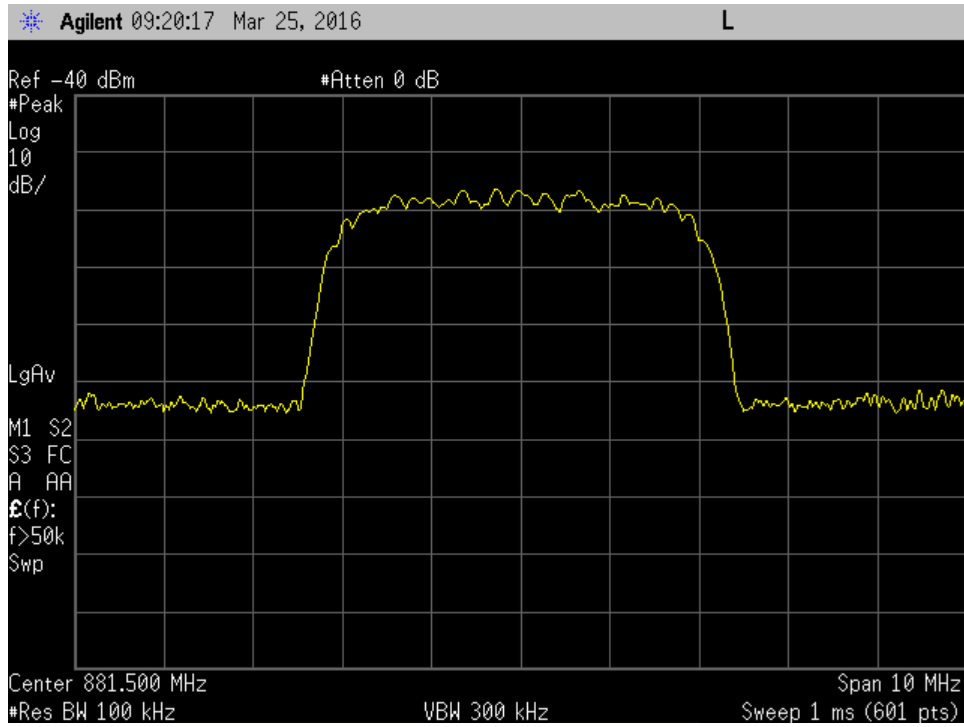

GSM_Uplink Output_781.5 MHz

GSM_Uplink Output_836.5 MHz

WCDMA_Downlink Input_1960 MHz

WCDMA_Downlink Input_2132.5 MHz

WCDMA_Downlink Input_737 MHz

WCDMA_Downlink Input_751.5 MHz

WCDMA_Downlink Input_881.5 MHz