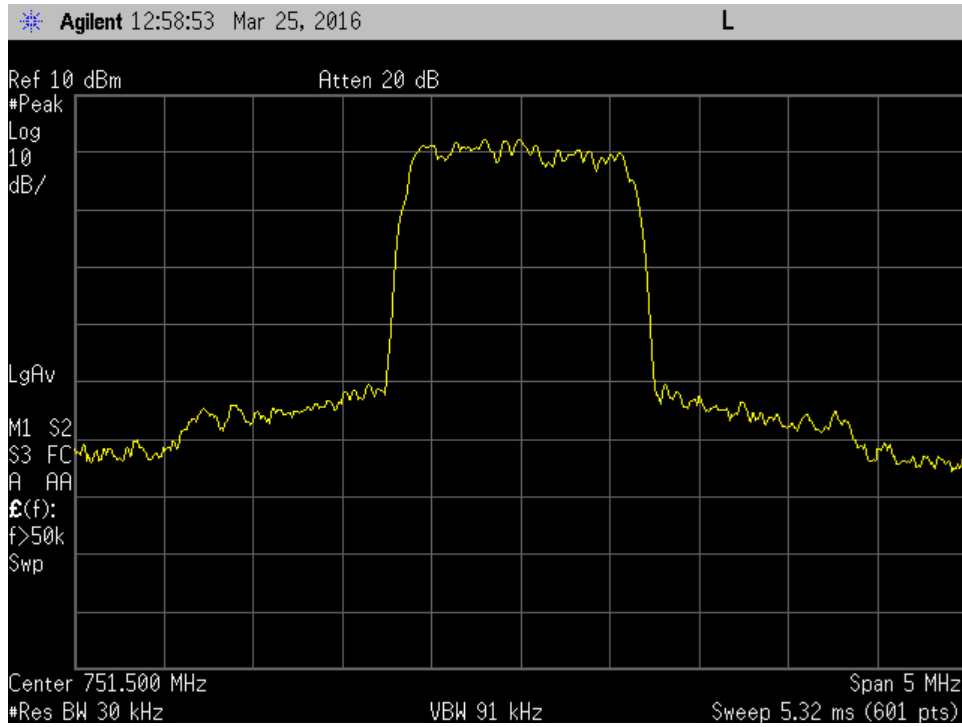

Annex H

Occupied Bandwidth

CDMA_Downlink Input_1960 MHz

CDMA_Downlink Input_2132.5 MHz

CDMA_Downlink Input_737 MHz

CDMA_Downlink Input_751.5 MHz

CDMA_Downlink Input_881.5 MHz

CDMA_Downlink Output_1960 MHz

CDMA_Downlink Output_2132.5 MHz

CDMA_Downlink Output_737 MHz

CDMA_Downlink Output_751.5 MHz

CDMA_Downlink Output_881.5 MHz

CDMA_Uplink Input_1732.5 MHz

CDMA_Uplink Input_1880 MHz

CDMA_Uplink Input_707 MHz

CDMA_Uplink Input_781.5 MHz

CDMA_Uplink Input_836.5 MHz

CDMA_Uplink Output_1732.5 MHz

CDMA_Uplink Output_1880 MHz

CDMA_Uplink Output_707 MHz

CDMA_Uplink Output_781.5 MHz

CDMA_Uplink Output_836.5 MHz

GSM_Downlink Input_1960 MHz

GSM_Downlink Input_2132.5 MHz