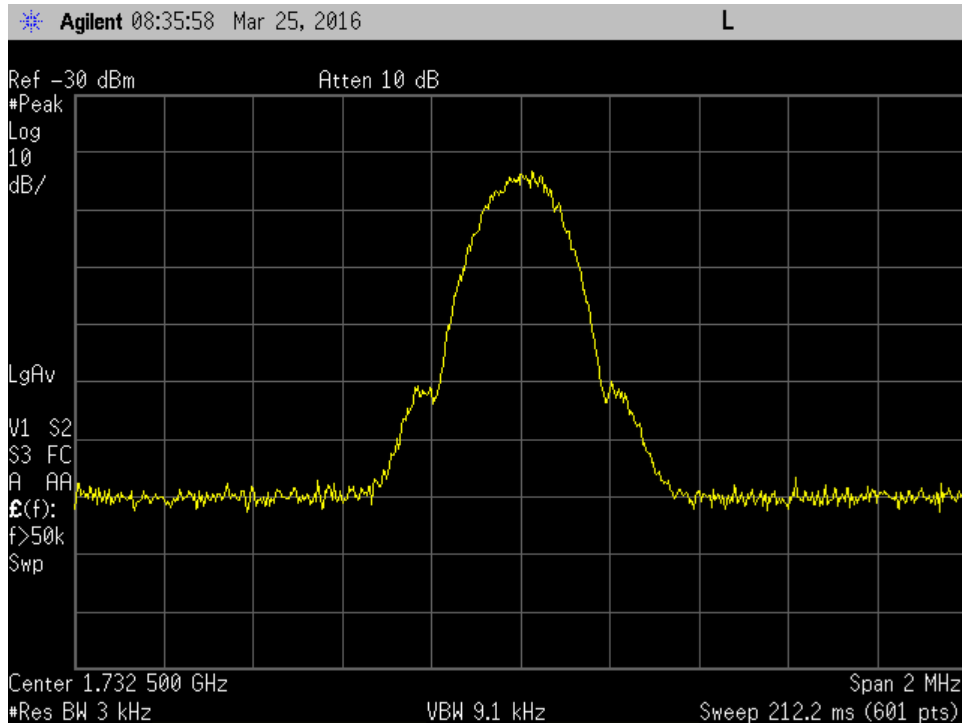

GSM_Downlink Input_737 MHz

GSM_Downlink Input_751.5 MHz

GSM_Downlink Input_881.5 MHz

GSM_Downlink Output_1960 MHz

GSM_Downlink Output_2132.5 MHz

GSM_Downlink Output_737 MHz

GSM_Downlink Output_751.5 MHz

GSM_Downlink Output_881.5 MHz

GSM_Uplink Input_1732.5 MHz

GSM_Uplink Input_1880 MHz

GSM_Uplink Input_707 MHz

GSM_Uplink Input_781.5 MHz

GSM_Uplink Input_836.5 MHz

GSM_Uplink Output_1732.5 MHz

GSM_Uplink Output_1880 MHz

GSM_Uplink Output_707 MHz