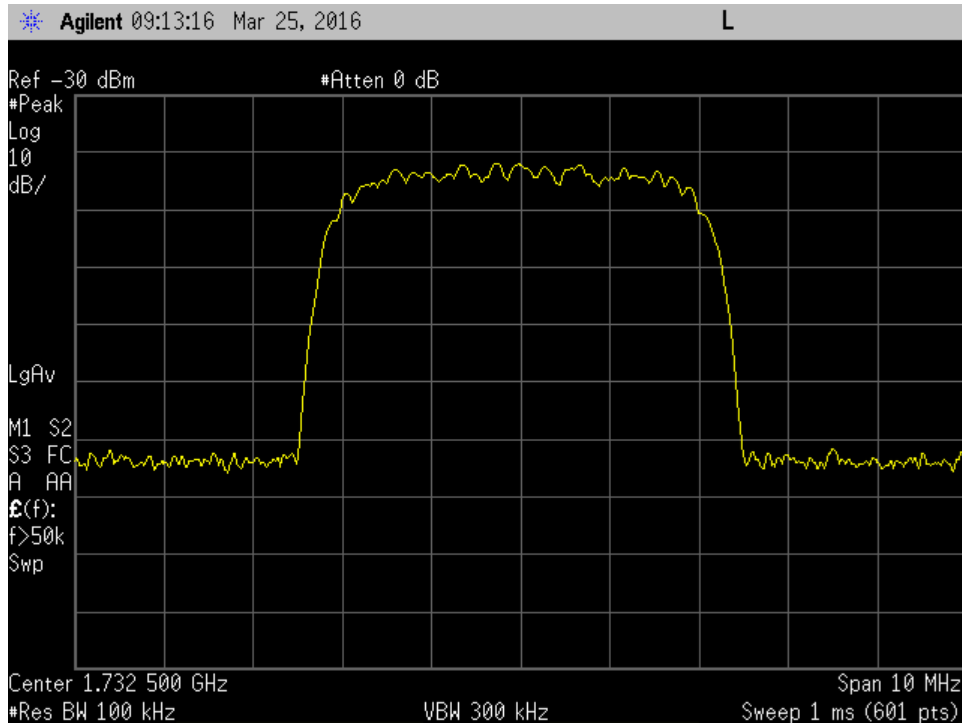

WCDMA_Downlink Output_1960 MHz

WCDMA_Downlink Output_2132.5 MHz

WCDMA_Downlink Output_737 MHz

WCDMA_Downlink Output_751.5 MHz

WCDMA_Downlink Output_881.5 MHz

WCDMA_Uplink Input_1732.5 MHz

WCDMA_Uplink Input_1880 MHz