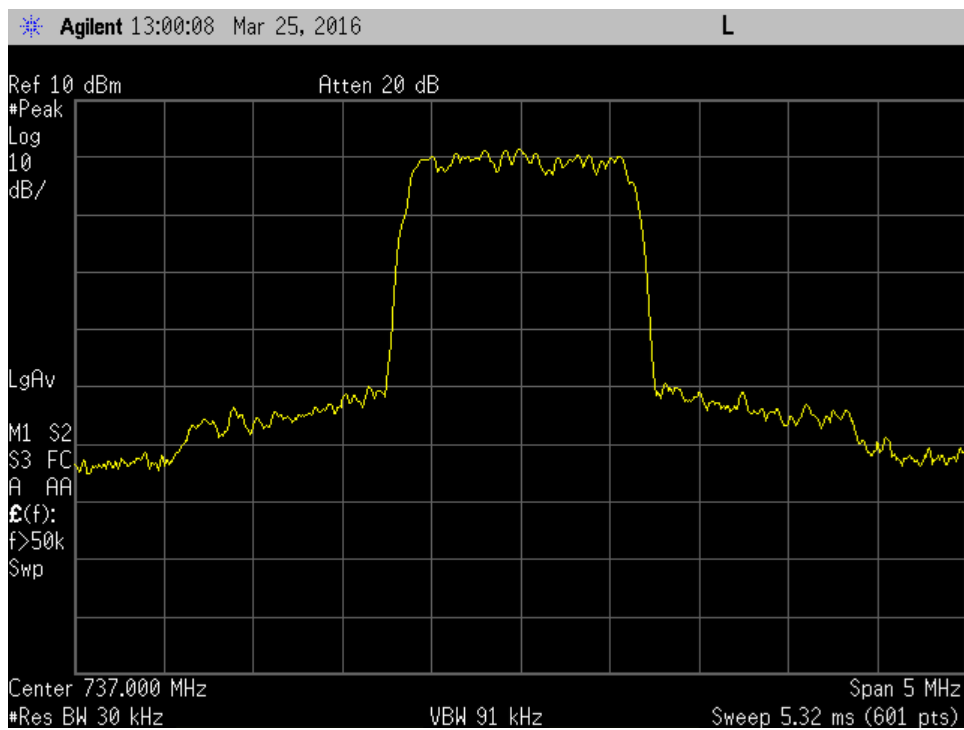

Annex H

Occupied Bandwidth

CDMA_Downlink Input_1960 MHz

CDMA_Downlink Input_2132.5 MHz

CDMA_Downlink Input_737 MHz

CDMA_Downlink Input_751.5 MHz

CDMA_Downlink Input_881.5 MHz

CDMA_Downlink Output_1960 MHz

CDMA_Downlink Output_2132.5 MHz

CDMA_Downlink Output_737 MHz

CDMA_Downlink Output_751.5 MHz

CDMA_Downlink Output_881.5 MHz

CDMA_Uplink Input_1732.5 MHz

CDMA_Uplink Input_1880 MHz

CDMA_Uplink Input_707 MHz

CDMA_Uplink Input_781.5 MHz