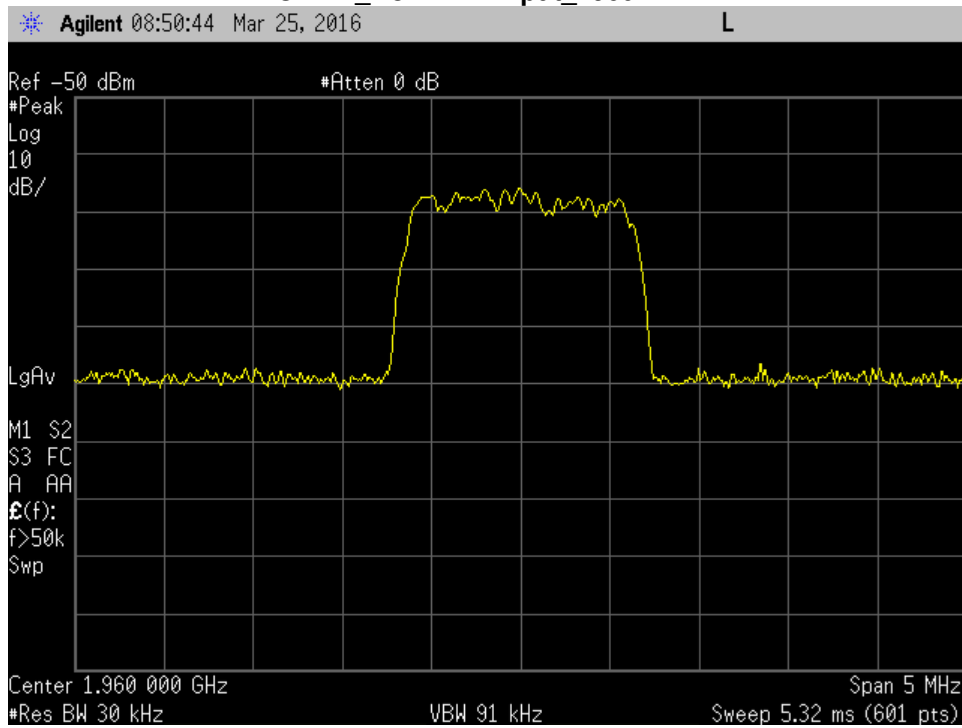

Annex H

Occupied Bandwidth

CDMA_Downlink Input_1960 MHz

CDMA_Downlink Input_2132.5 MHz

CDMA_Downlink Input_737 MHz

CDMA_Downlink Input_751.5 MHz

CDMA_Downlink Input_881.5 MHz

CDMA_Downlink Output_1960 MHz