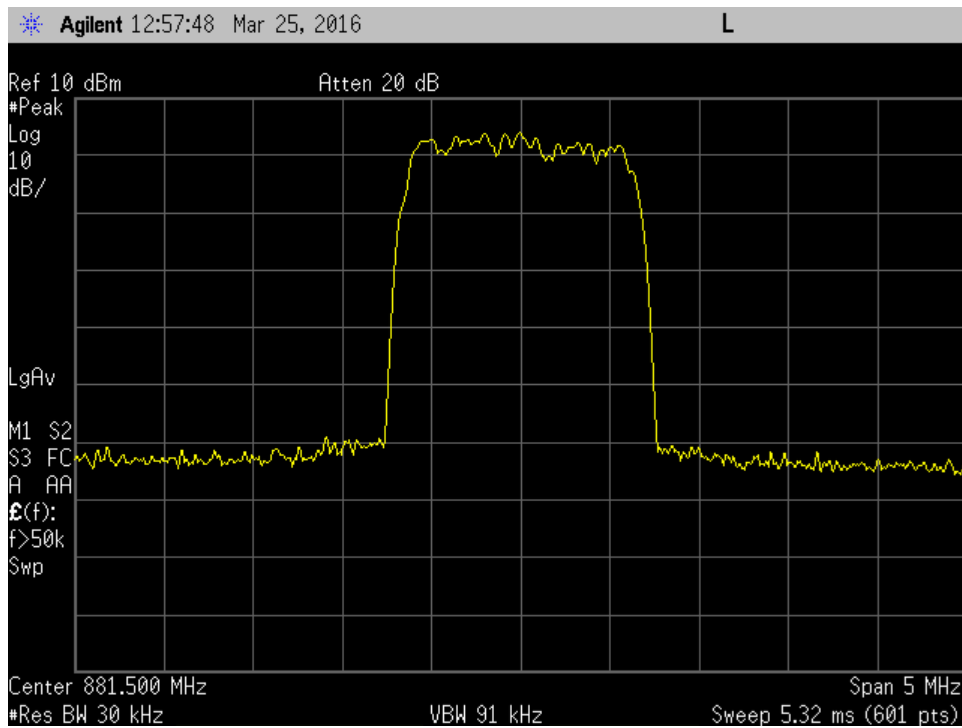

CDMA_Downlink Output_2132.5 MHz

CDMA_Downlink Output_737 MHz

CDMA_Downlink Output_751.5 MHz

CDMA_Downlink Output_881.5 MHz

CDMA_Uplink Input_1732.5 MHz

CDMA_Uplink Input_1880 MHz

CDMA_Uplink Input_707 MHz

CDMA_Uplink Input_781.5 MHz