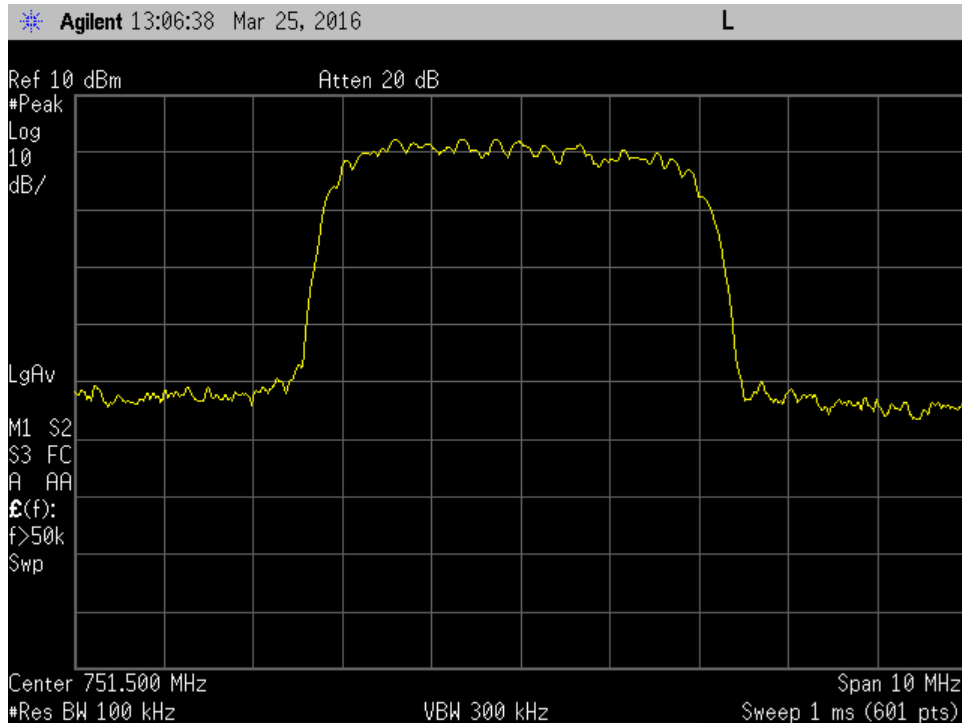

WCDMA_Downlink Output_1960 MHz

WCDMA_Downlink Output_2132.5 MHz

WCDMA_Downlink Output_737 MHz

WCDMA_Downlink Output_751.5 MHz

WCDMA_Downlink Output_881.5 MHz

WCDMA_Uplink Input_1732.5 MHz

WCDMA_Uplink Input_1880 MHz

WCDMA_Uplink Input_707 MHz

WCDMA_Uplink Input_781.5 MHz

WCDMA_Uplink Input_836.5 MHz

WCDMA_Uplink Output_1732.5 MHz

WCDMA_Uplink Output_1880 MHz

WCDMA_Uplink Output_707 MHz

WCDMA_Uplink Output_781.5 MHz

WCDMA_Uplink Output_836.5 MHz