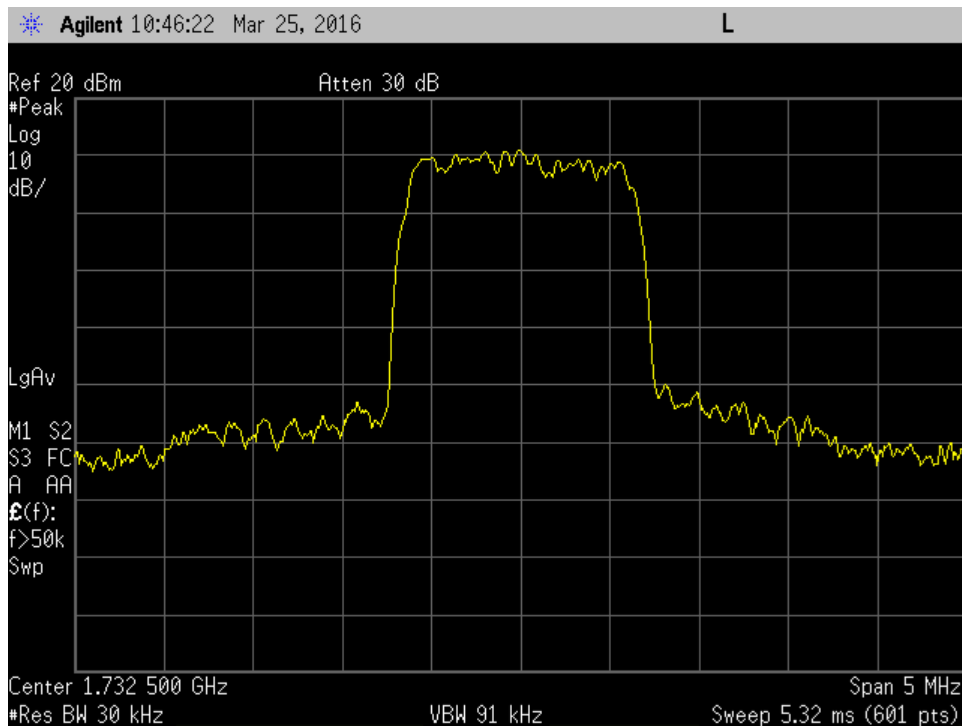

CDMA_Downlink Output_2132.5 MHz

CDMA_Downlink Output_737 MHz

CDMA_Downlink Output_751.5 MHz

CDMA_Downlink Output_881.5 MHz

CDMA_Uplink Input_1732.5 MHz

CDMA_Uplink Input_1880 MHz

CDMA_Uplink Input_707 MHz

CDMA_Uplink Input_781.5 MHz

CDMA_Uplink Input_836.5 MHz

CDMA_Uplink Output_1732.5 MHz

CDMA_Uplink Output_1880 MHz

CDMA_Uplink Output_707 MHz

CDMA_Uplink Output_781.5 MHz

CDMA_Uplink Output_836.5 MHz

GSM_Downlink Input_1960 MHz

GSM_Downlink Input_2132.5 MHz