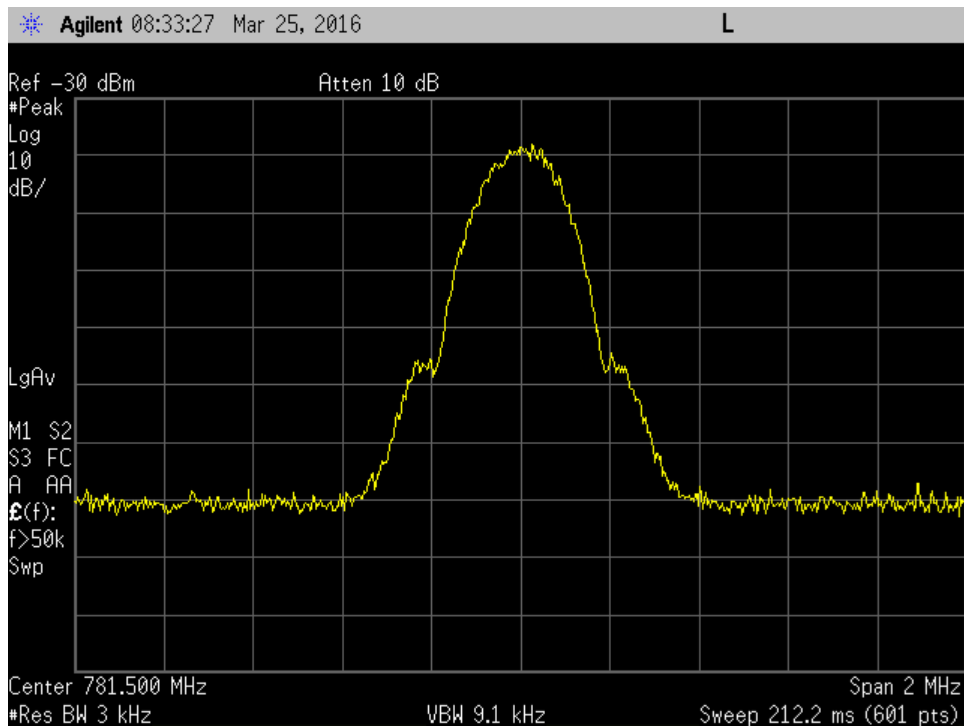

GSM_Uplink Input_1732.5 MHz

GSM_Uplink Input_1880 MHz

GSM_Uplink Input_707 MHz

GSM_Uplink Input_781.5 MHz

GSM_Uplink Input_836.5 MHz

GSM_Uplink Output_1732.5 MHz

GSM_Uplink Output_1880 MHz

GSM_Uplink Output_707 MHz

GSM_Uplink Output_781.5 MHz

GSM_Uplink Output_836.5 MHz

WCDMA_Downlink Input_1960 MHz

WCDMA_Downlink Input_2132.5 MHz

WCDMA_Downlink Input_737 MHz

WCDMA_Downlink Input_751.5 MHz

WCDMA_Downlink Input_881.5 MHz