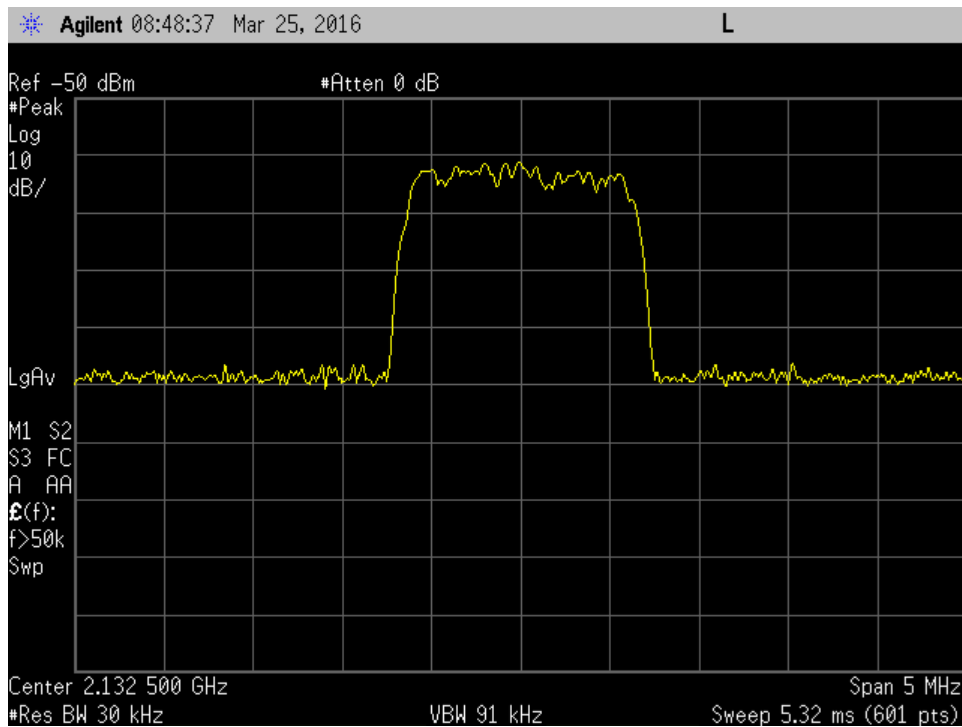

Annex H

Occupied Bandwidth

CDMA_Downlink Input_1960 MHz

CDMA_Downlink Input_2132.5 MHz

CDMA_Downlink Input_737 MHz

CDMA_Downlink Input_751.5 MHz

CDMA_Downlink Input_881.5 MHz

CDMA_Downlink Output_1960 MHz