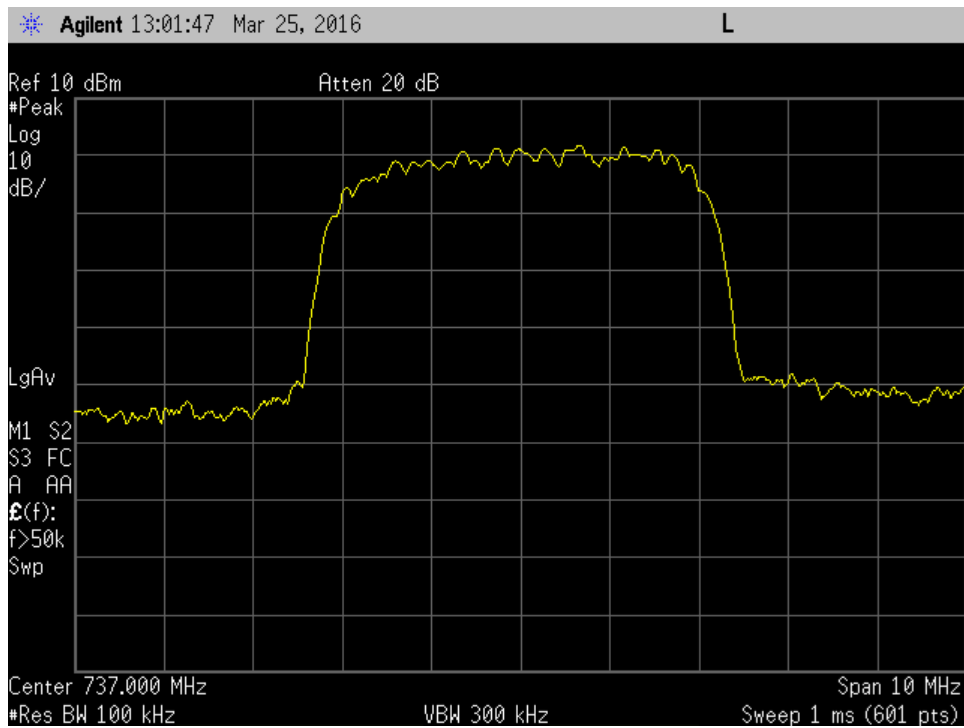

GSM_Uplink Output_781.5 MHz

GSM_Uplink Output_836.5 MHz

WCDMA_Downlink Input_1960 MHz

WCDMA_Downlink Input_2132.5 MHz

WCDMA_Downlink Input_737 MHz

WCDMA_Downlink Input_751.5 MHz

WCDMA_Downlink Input_881.5 MHz

WCDMA_Downlink Output_1960 MHz

WCDMA_Downlink Output_2132.5 MHz

WCDMA_Downlink Output_737 MHz

WCDMA_Downlink Output_751.5 MHz

WCDMA_Downlink Output_881.5 MHz

WCDMA_Uplink Input_1732.5 MHz

WCDMA_Uplink Input_1880 MHz