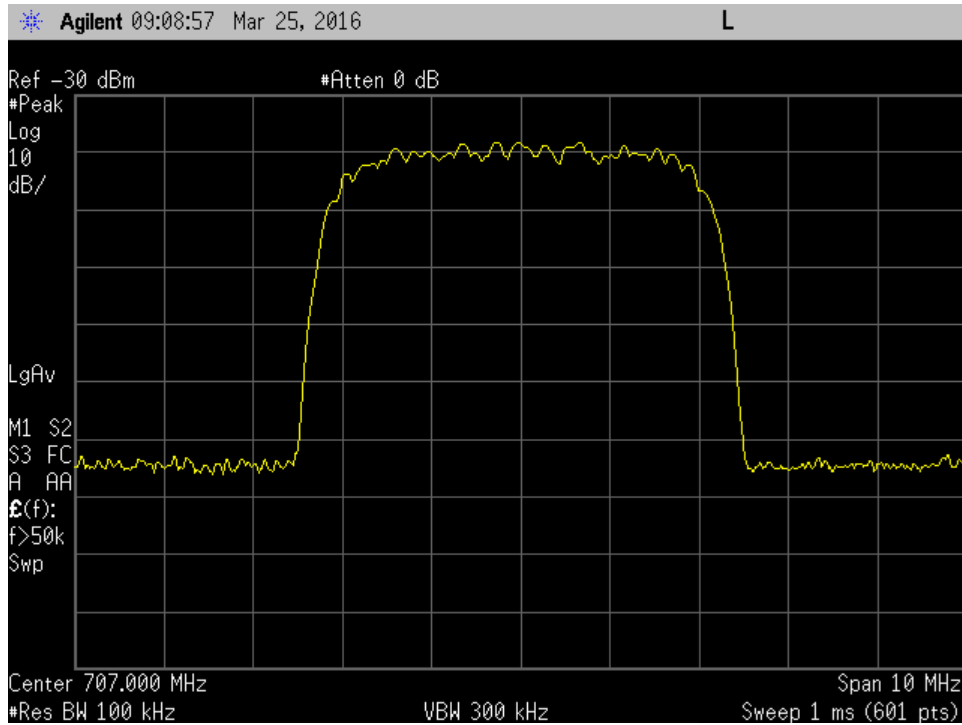

WCDMA_Uplink Input_707 MHz