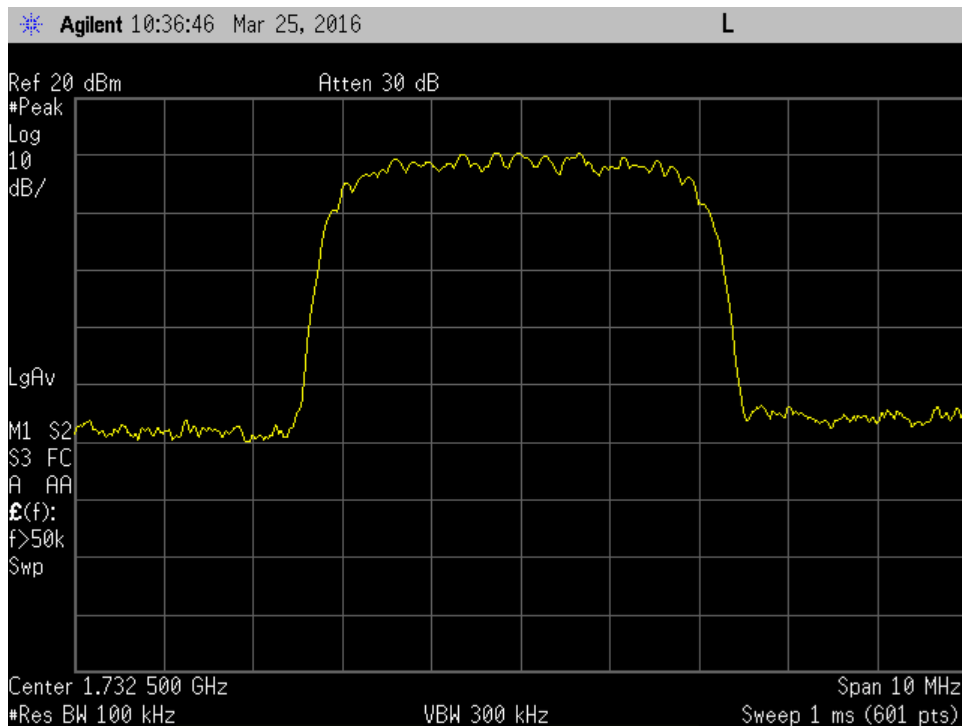

WCDMA_Uplink Input_707 MHz

WCDMA_Uplink Input_781.5 MHz

WCDMA_Uplink Input_836.5 MHz

WCDMA_Uplink Output_1732.5 MHz

WCDMA_Uplink Output_1880 MHz

WCDMA_Uplink Output_707 MHz

WCDMA_Uplink Output_781.5 MHz

WCDMA_Uplink Output_836.5 MHz