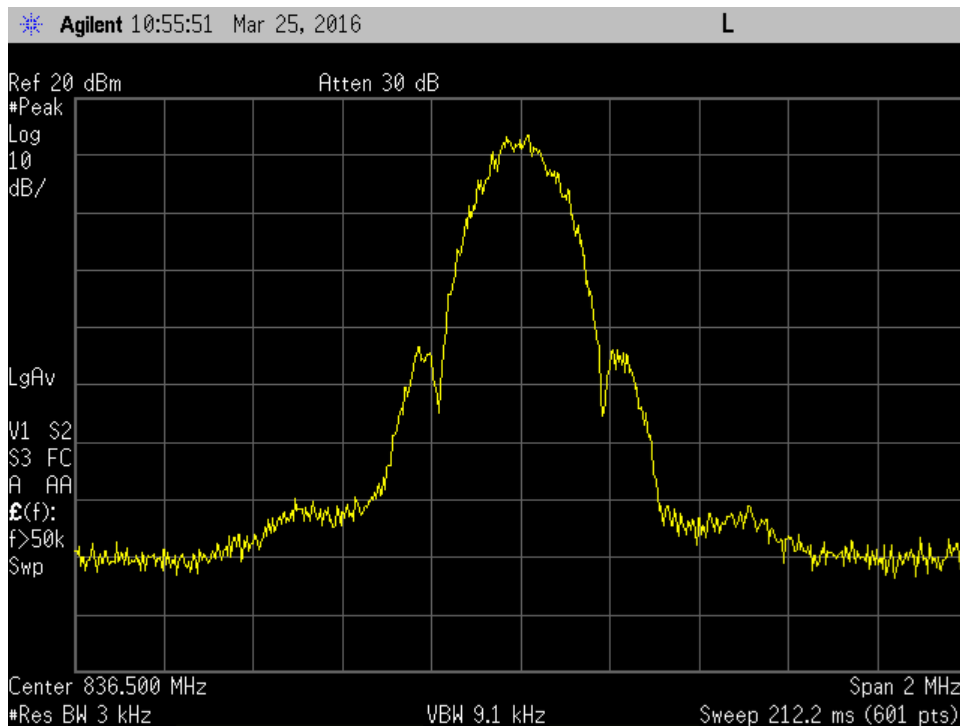

GSM_Uplink Input_1732.5 MHz

GSM_Uplink Input_1880 MHz

GSM_Uplink Input_707 MHz

GSM_Uplink Input_781.5 MHz

GSM_Uplink Input_836.5 MHz

GSM_Uplink Output_1732.5 MHz

GSM_Uplink Output_1880 MHz

GSM_Uplink Output_707 MHz

GSM_Uplink Output_781.5 MHz

GSM_Uplink Output_836.5 MHz

WCDMA_Downlink Input_1960 MHz

WCDMA_Downlink Input_2132.5 MHz

WCDMA_Downlink Input_737 MHz

WCDMA_Downlink Input_751.5 MHz

WCDMA_Downlink Input_881.5 MHz