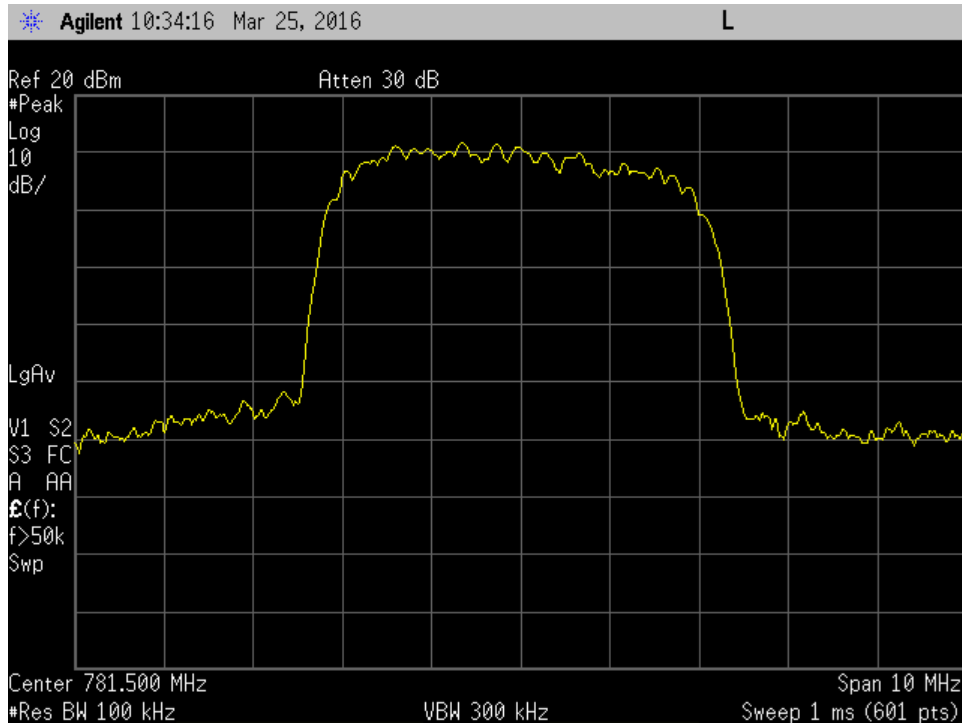

WCDMA_Downlink Output_1960 MHz

WCDMA_Downlink Output_2132.5 MHz

WCDMA_Downlink Output_737 MHz

WCDMA_Downlink Output_751.5 MHz

WCDMA_Downlink Output_881.5 MHz

WCDMA_Uplink Input_1732.5 MHz

WCDMA_Uplink Input_1880 MHz

WCDMA_Uplink Input_707 MHz

WCDMA_Uplink Input_781.5 MHz

WCDMA_Uplink Input_836.5 MHz

WCDMA_Uplink Output_1732.5 MHz

WCDMA_Uplink Output_1880 MHz

WCDMA_Uplink Output_707 MHz

WCDMA_Uplink Output_781.5 MHz

WCDMA_Uplink Output_836.5 MHz