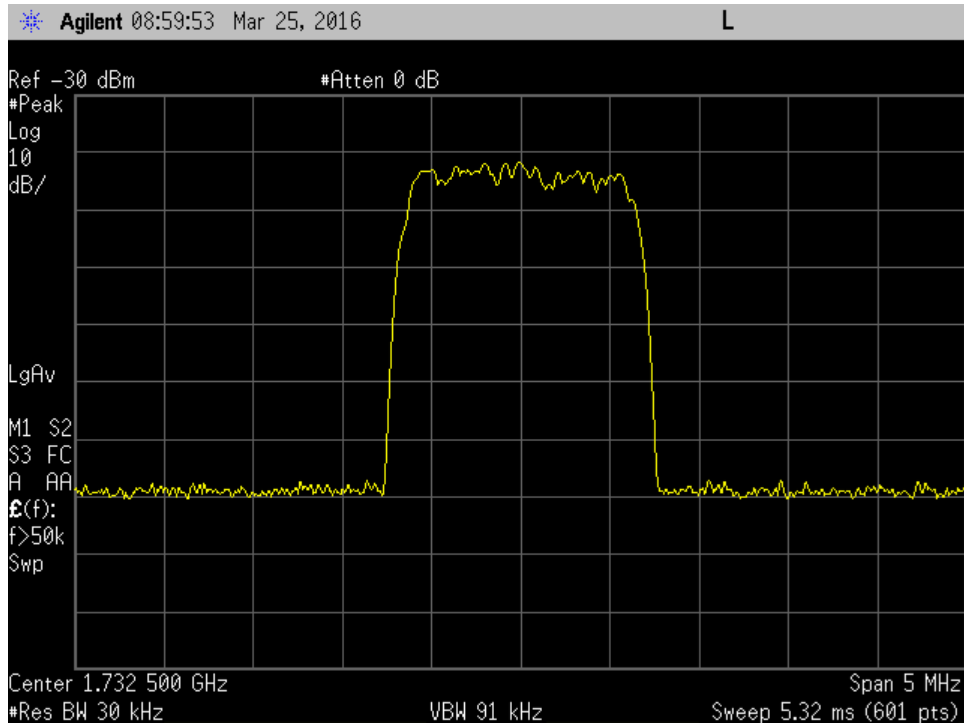

CDMA_Downlink Output_2132.5 MHz

CDMA_Downlink Output_737 MHz

CDMA_Downlink Output_751.5 MHz

CDMA_Downlink Output_881.5 MHz

CDMA_Uplink Input_1732.5 MHz

CDMA_Uplink Input_1880 MHz

CDMA_Uplink Input_707 MHz

CDMA_Uplink Input_781.5 MHz