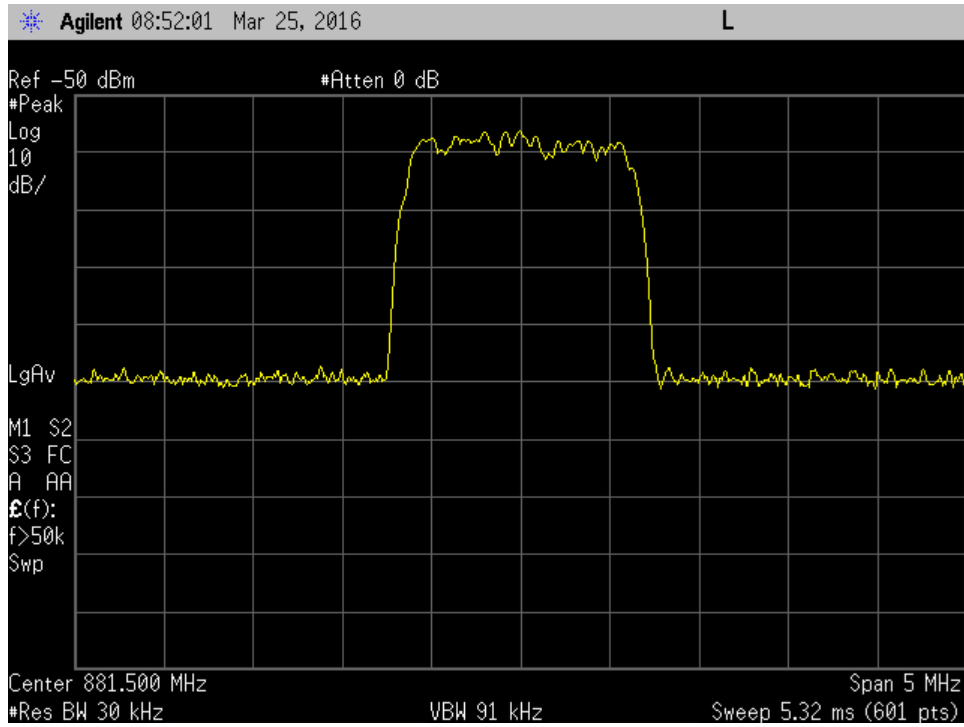

Annex H

Occupied Bandwidth

CDMA_Downlink Input_1960 MHz

CDMA_Downlink Input_2132.5 MHz

CDMA_Downlink Input_737 MHz

CDMA_Downlink Input_751.5 MHz

CDMA_Downlink Input_881.5 MHz

CDMA_Downlink Output_1960 MHz