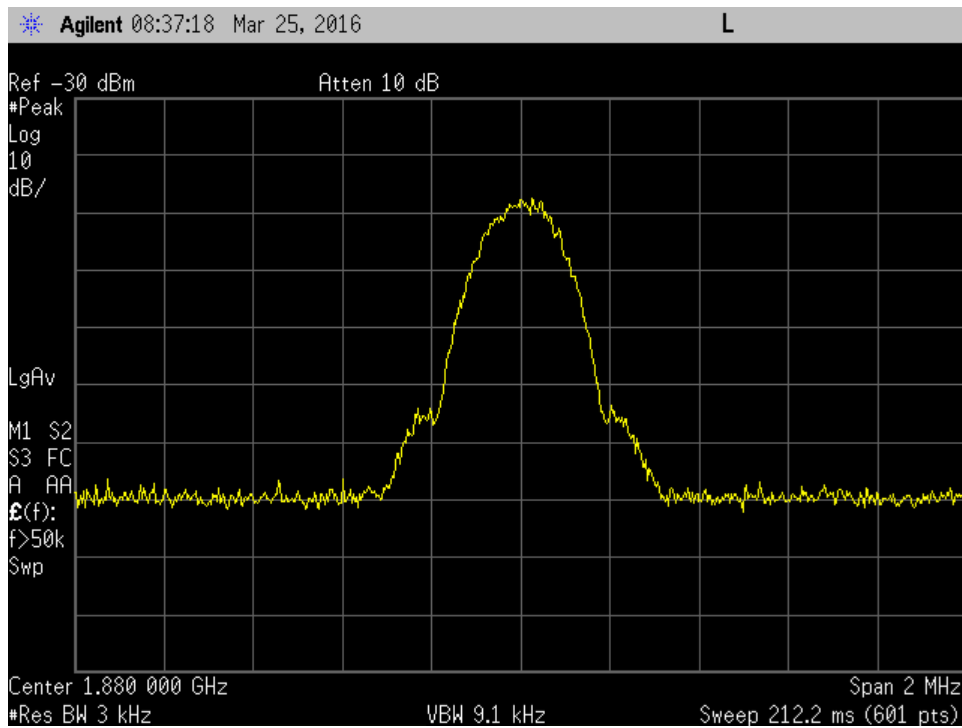

GSM_Downlink Input_737 MHz

GSM_Downlink Input_751.5 MHz

GSM_Downlink Input_881.5 MHz

GSM_Downlink Output_1960 MHz

GSM_Downlink Output_2132.5 MHz

GSM_Downlink Output_737 MHz

GSM_Downlink Output_751.5 MHz

GSM_Downlink Output_881.5 MHz

GSM_Uplink Input_1732.5 MHz

GSM_Uplink Input_1880 MHz

GSM_Uplink Input_707 MHz

GSM_Uplink Input_781.5 MHz

GSM_Uplink Input_836.5 MHz

GSM_Uplink Output_1732.5 MHz

GSM_Uplink Output_1880 MHz

GSM_Uplink Output_707 MHz