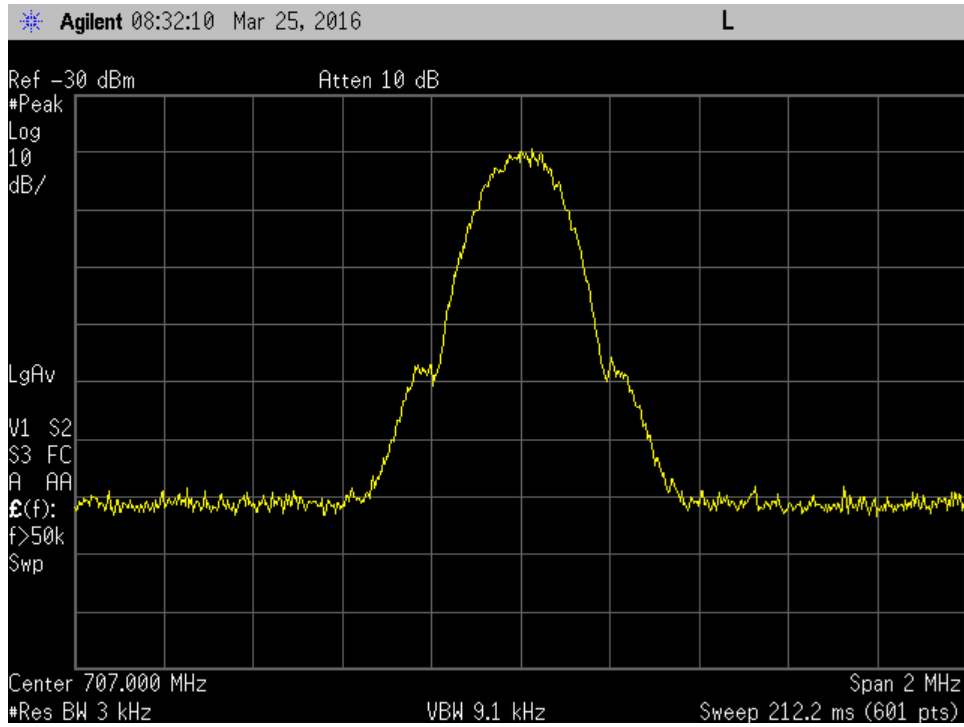

GSM_Downlink Input_737 MHz

GSM_Downlink Input_751.5 MHz

GSM_Downlink Input_881.5 MHz

GSM_Downlink Output_1960 MHz

GSM_Downlink Output_2132.5 MHz

GSM_Downlink Output_737 MHz

GSM_Downlink Output_751.5 MHz

GSM_Downlink Output_881.5 MHz

GSM_Uplink Input_1732.5 MHz

GSM_Uplink Input_1880 MHz

GSM_Uplink Input_707 MHz

GSM_Uplink Input_781.5 MHz

GSM_Uplink Input_836.5 MHz

GSM_Uplink Output_1732.5 MHz

GSM_Uplink Output_1880 MHz

GSM_Uplink Output_707 MHz