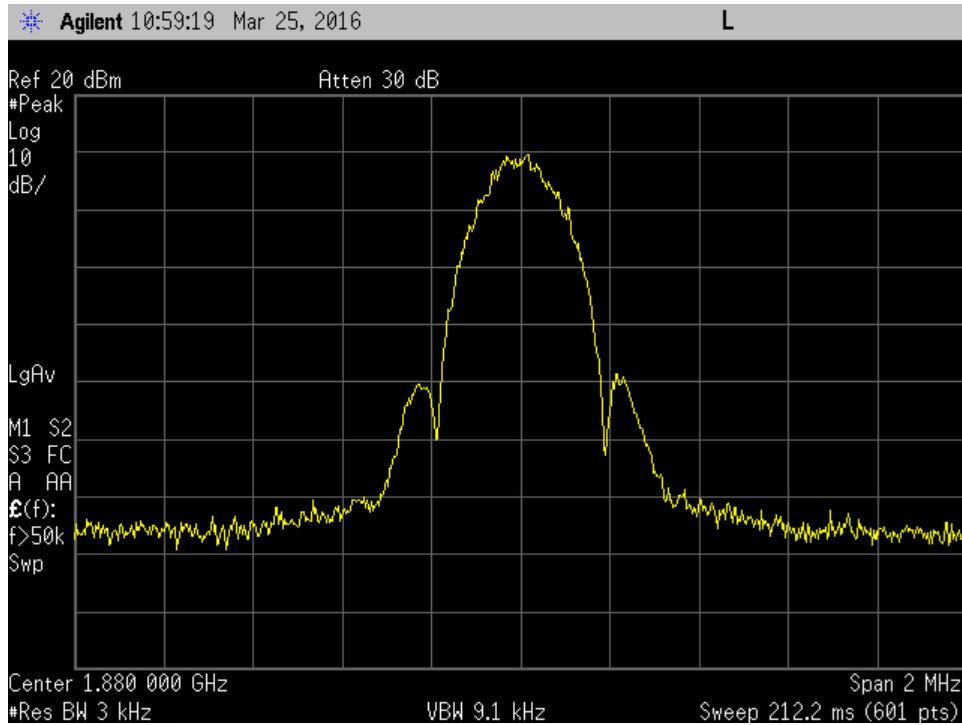

GSM_Uplink Input_1732.5 MHz

GSM_Uplink Input_1880 MHz

GSM_Uplink Input_707 MHz

GSM_Uplink Input_781.5 MHz

GSM_Uplink Input_836.5 MHz

GSM_Uplink Output_1732.5 MHz

GSM_Uplink Output_1880 MHz

GSM_Uplink Output_707 MHz

GSM_Uplink Output_781.5 MHz

GSM_Uplink Output_836.5 MHz

WCDMA_Downlink Input_1960 MHz

WCDMA_Downlink Input_2132.5 MHz

WCDMA_Downlink Input_737 MHz

WCDMA_Downlink Input_751.5 MHz

WCDMA_Downlink Input_881.5 MHz