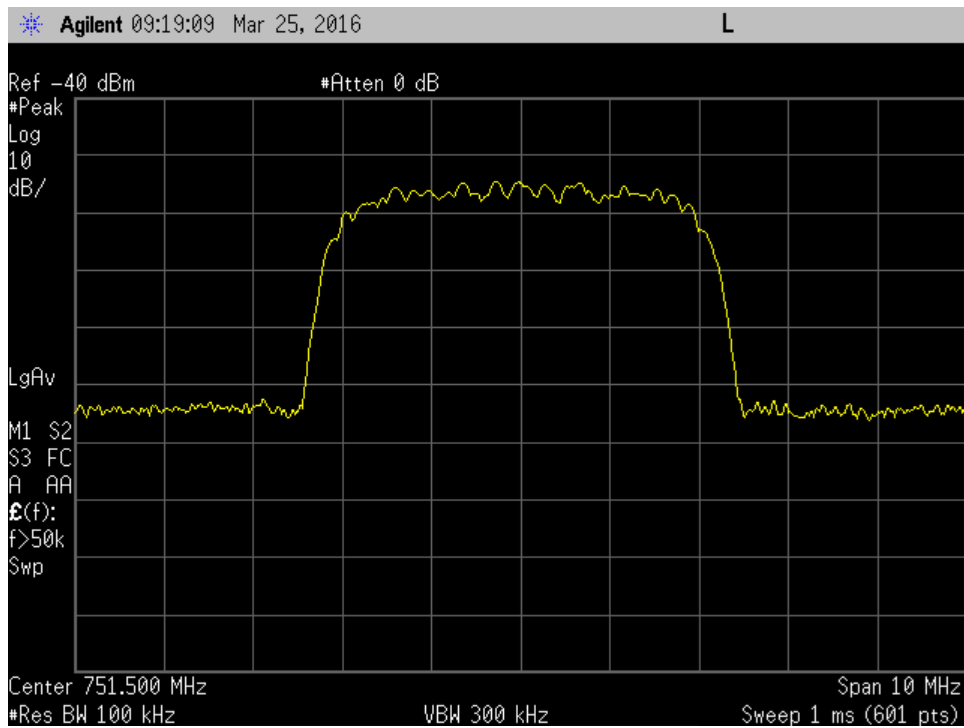

GSM_Uplink Output_781.5 MHz

GSM_Uplink Output_836.5 MHz

WCDMA_Downlink Input_1960 MHz

WCDMA_Downlink Input_2132.5 MHz

WCDMA_Downlink Input_737 MHz

WCDMA_Downlink Input_751.5 MHz

WCDMA_Downlink Input_881.5 MHz

WCDMA_Downlink Output_1960 MHz

WCDMA_Downlink Output_2132.5 MHz

WCDMA_Downlink Output_737 MHz

WCDMA_Downlink Output_751.5 MHz

WCDMA_Downlink Output_881.5 MHz

WCDMA_Uplink Input_1732.5 MHz

WCDMA_Uplink Input_1880 MHz