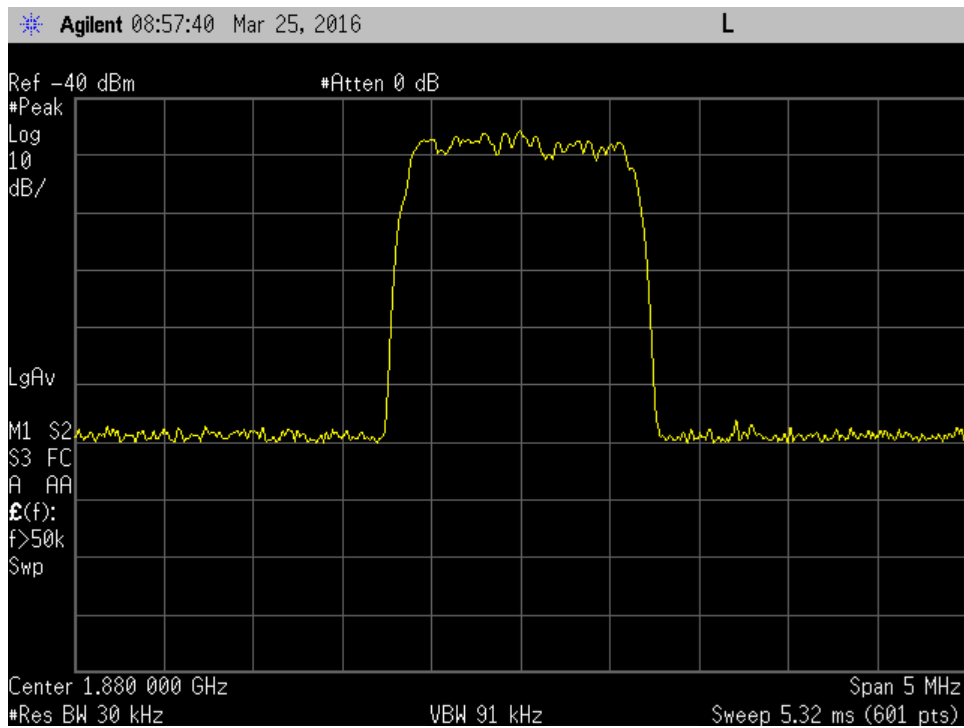

CDMA_Downlink Output_2132.5 MHz

CDMA_Downlink Output_737 MHz

CDMA_Downlink Output_751.5 MHz

CDMA_Downlink Output_881.5 MHz

CDMA_Uplink Input_1732.5 MHz

CDMA_Uplink Input_1880 MHz

CDMA_Uplink Input_707 MHz

CDMA_Uplink Input_781.5 MHz