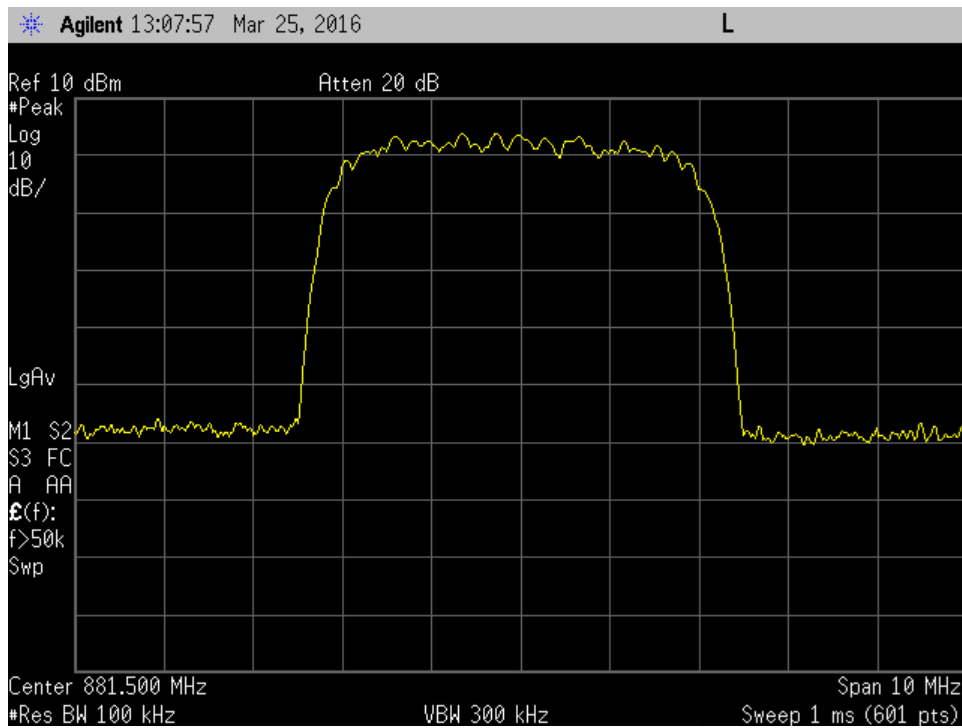

WCDMA_Downlink Output_1960 MHz

WCDMA_Downlink Output_2132.5 MHz

WCDMA_Downlink Output_737 MHz

WCDMA_Downlink Output_751.5 MHz

WCDMA_Downlink Output_881.5 MHz

WCDMA_Uplink Input_1732.5 MHz

WCDMA_Uplink Input_1880 MHz