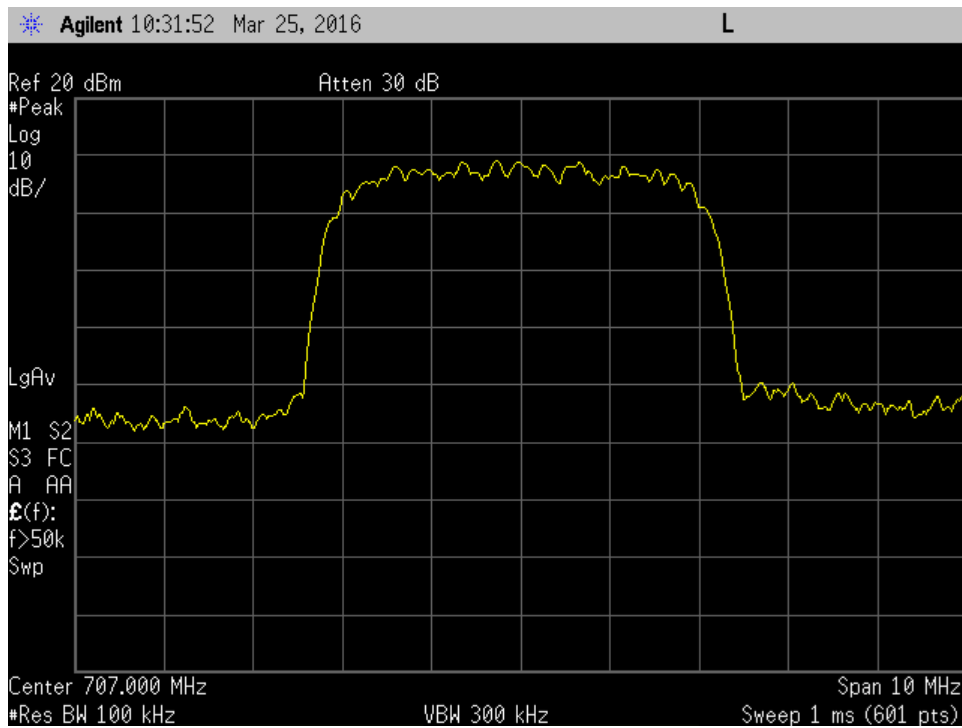

WCDMA_Downlink Output_1960 MHz

WCDMA_Downlink Output_2132.5 MHz

WCDMA_Downlink Output_737 MHz

WCDMA_Downlink Output_751.5 MHz

WCDMA_Downlink Output_881.5 MHz

WCDMA_Uplink Input_1732.5 MHz

WCDMA_Uplink Input_1880 MHz

WCDMA_Uplink Input_707 MHz

WCDMA_Uplink Input_781.5 MHz

WCDMA_Uplink Input_836.5 MHz

WCDMA_Uplink Output_1732.5 MHz

WCDMA_Uplink Output_1880 MHz

WCDMA_Uplink Output_707 MHz

WCDMA_Uplink Output_781.5 MHz

WCDMA_Uplink Output_836.5 MHz