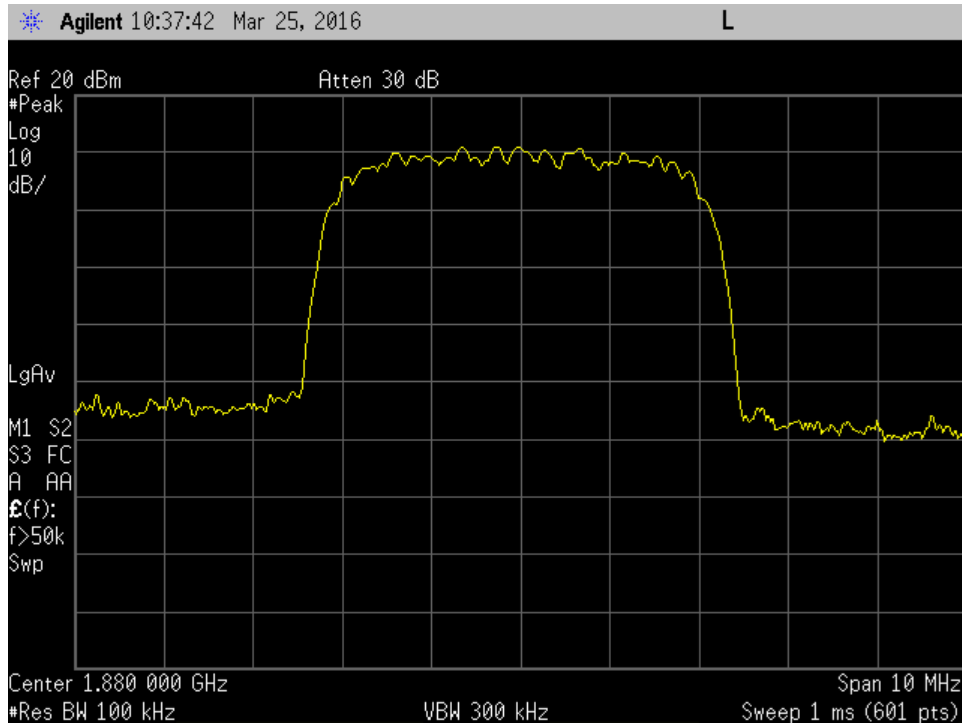

WCDMA_Downlink Output_1960 MHz

WCDMA_Downlink Output_2132.5 MHz

WCDMA_Downlink Output_737 MHz

WCDMA_Downlink Output_751.5 MHz

WCDMA_Downlink Output_881.5 MHz

WCDMA_Uplink Input_1732.5 MHz

WCDMA_Uplink Input_1880 MHz

WCDMA_Uplink Input_707 MHz

WCDMA_Uplink Input_781.5 MHz

WCDMA_Uplink Input_836.5 MHz

WCDMA_Uplink Output_1732.5 MHz

WCDMA_Uplink Output_1880 MHz

WCDMA_Uplink Output_707 MHz

WCDMA_Uplink Output_781.5 MHz

WCDMA_Uplink Output_836.5 MHz