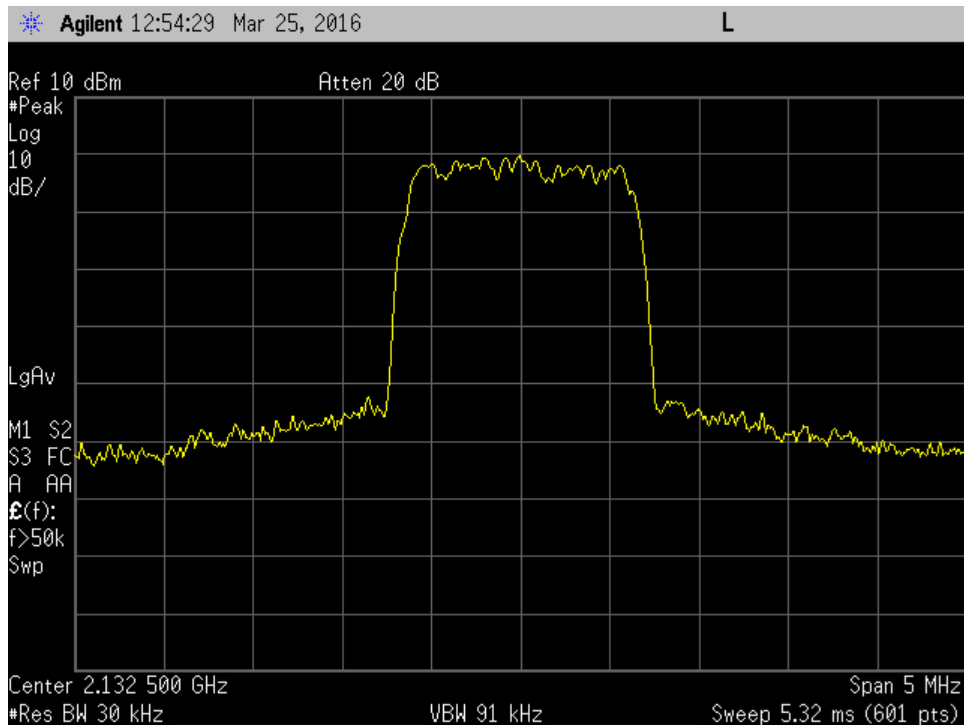

Annex H

Occupied Bandwidth

CDMA_Downlink Input_1960 MHz

CDMA_Downlink Input_2132.5 MHz

CDMA_Downlink Input_737 MHz

CDMA_Downlink Input_751.5 MHz

CDMA_Downlink Input_881.5 MHz

CDMA_Downlink Output_1960 MHz

CDMA_Downlink Output_2132.5 MHz

CDMA_Downlink Output_737 MHz

CDMA_Downlink Output_751.5 MHz

CDMA_Downlink Output_881.5 MHz

CDMA_Uplink Input_1732.5 MHz

CDMA_Uplink Input_1880 MHz

CDMA_Uplink Input_707 MHz

CDMA_Uplink Input_781.5 MHz