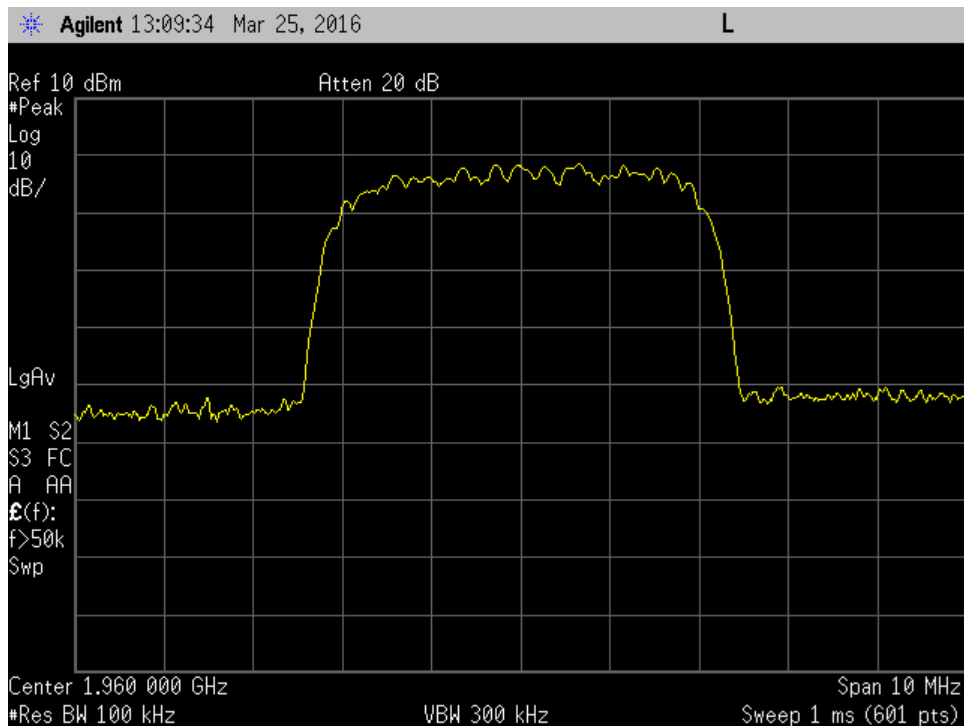

GSM_Uplink Output_781.5 MHz

GSM_Uplink Output_836.5 MHz

WCDMA_Downlink Input_1960 MHz

WCDMA_Downlink Input_2132.5 MHz

WCDMA_Downlink Input_737 MHz

WCDMA_Downlink Input_751.5 MHz

WCDMA_Downlink Input_881.5 MHz

WCDMA_Downlink Output_1960 MHz

WCDMA_Downlink Output_2132.5 MHz

WCDMA_Downlink Output_737 MHz

WCDMA_Downlink Output_751.5 MHz

WCDMA_Downlink Output_881.5 MHz

WCDMA_Uplink Input_1732.5 MHz

WCDMA_Uplink Input_1880 MHz