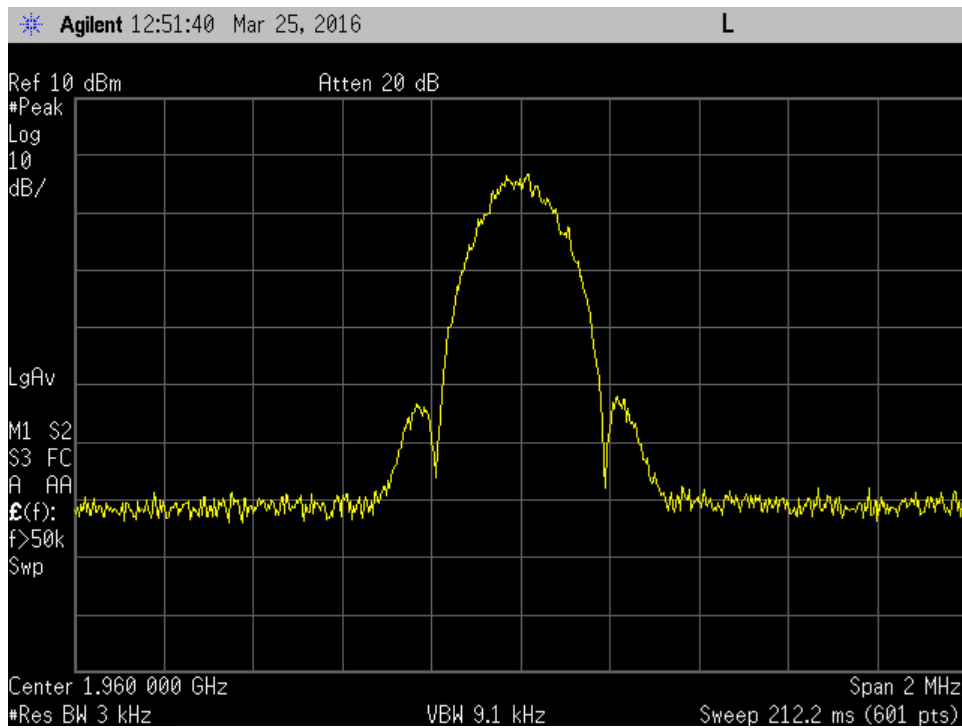

GSM_Downlink Input_737 MHz

GSM_Downlink Input_751.5 MHz

GSM_Downlink Input_881.5 MHz

GSM_Downlink Output_1960 MHz

GSM_Downlink Output_2132.5 MHz

GSM_Downlink Output_737 MHz

GSM_Downlink Output_751.5 MHz

GSM_Downlink Output_881.5 MHz

GSM_Uplink Input_1732.5 MHz

GSM_Uplink Input_1880 MHz

GSM_Uplink Input_707 MHz

GSM_Uplink Input_781.5 MHz

GSM_Uplink Input_836.5 MHz

GSM_Uplink Output_1732.5 MHz

GSM_Uplink Output_1880 MHz

GSM_Uplink Output_707 MHz