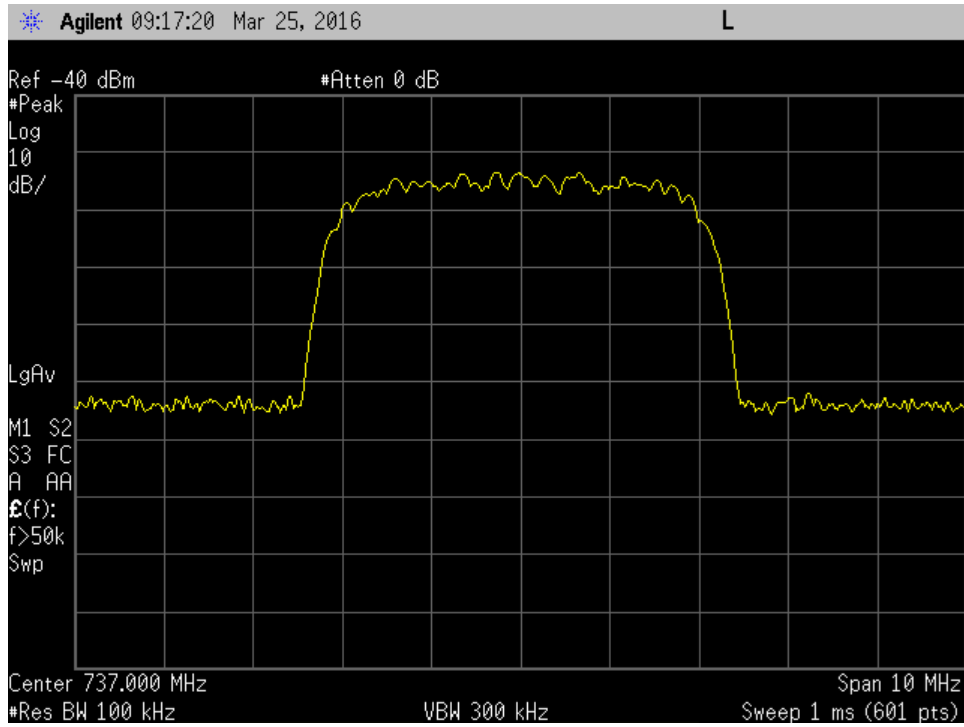

GSM_Uplink Output_781.5 MHz

GSM_Uplink Output_836.5 MHz

WCDMA_Downlink Input_1960 MHz

WCDMA_Downlink Input_2132.5 MHz

WCDMA_Downlink Input_737 MHz

WCDMA_Downlink Input_751.5 MHz

WCDMA_Downlink Input_881.5 MHz