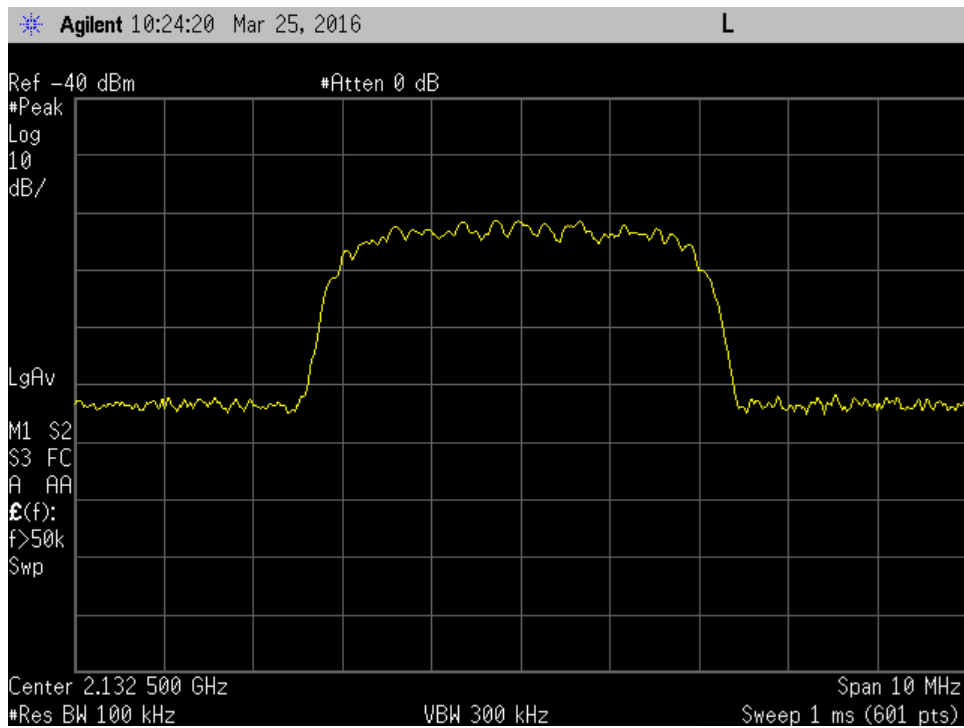

GSM_Uplink Output_781.5 MHz

GSM_Uplink Output_836.5 MHz

WCDMA_Downlink Input_1960 MHz

WCDMA_Downlink Input_2132.5 MHz

WCDMA_Downlink Input_737 MHz

WCDMA_Downlink Input_751.5 MHz

WCDMA_Downlink Input_881.5 MHz

WCDMA_Downlink Output_1960 MHz

WCDMA_Downlink Output_2132.5 MHz

WCDMA_Downlink Output_737 MHz

WCDMA_Downlink Output_751.5 MHz

WCDMA_Downlink Output_881.5 MHz

WCDMA_Uplink Input_1732.5 MHz

WCDMA_Uplink Input_1880 MHz