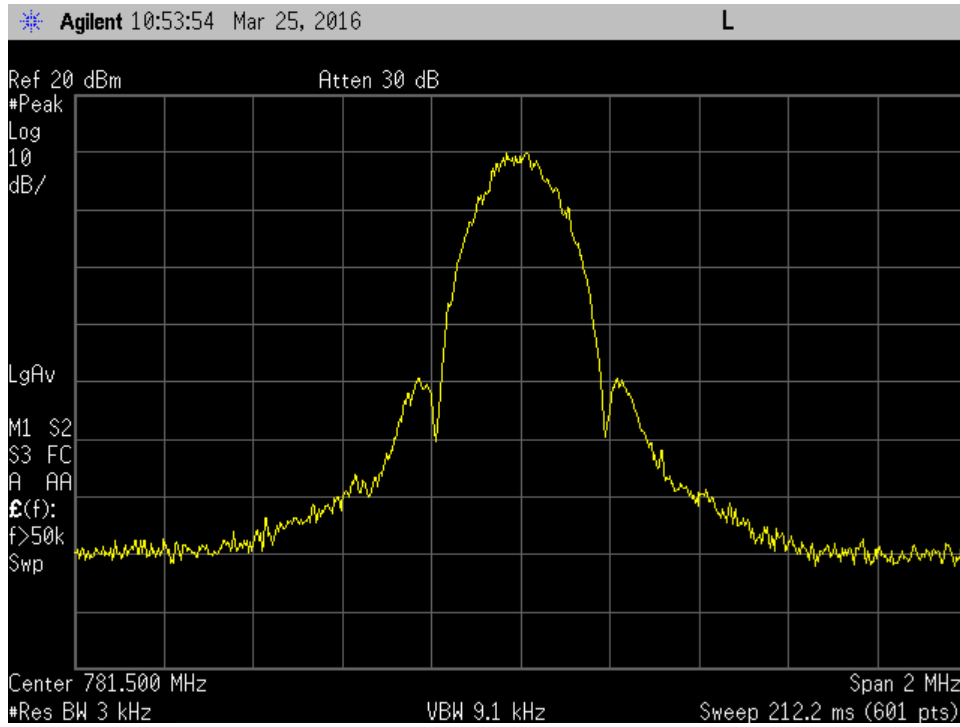

GSM_Uplink Input_1732.5 MHz

GSM_Uplink Input_1880 MHz

GSM_Uplink Input_707 MHz

GSM_Uplink Input_781.5 MHz

GSM_Uplink Input_836.5 MHz

GSM_Uplink Output_1732.5 MHz

GSM_Uplink Output_1880 MHz

GSM_Uplink Output_707 MHz

GSM_Uplink Output_781.5 MHz

GSM_Uplink Output_836.5 MHz

WCDMA_Downlink Input_1960 MHz

WCDMA_Downlink Input_2132.5 MHz

WCDMA_Downlink Input_737 MHz

WCDMA_Downlink Input_751.5 MHz

WCDMA_Downlink Input_881.5 MHz