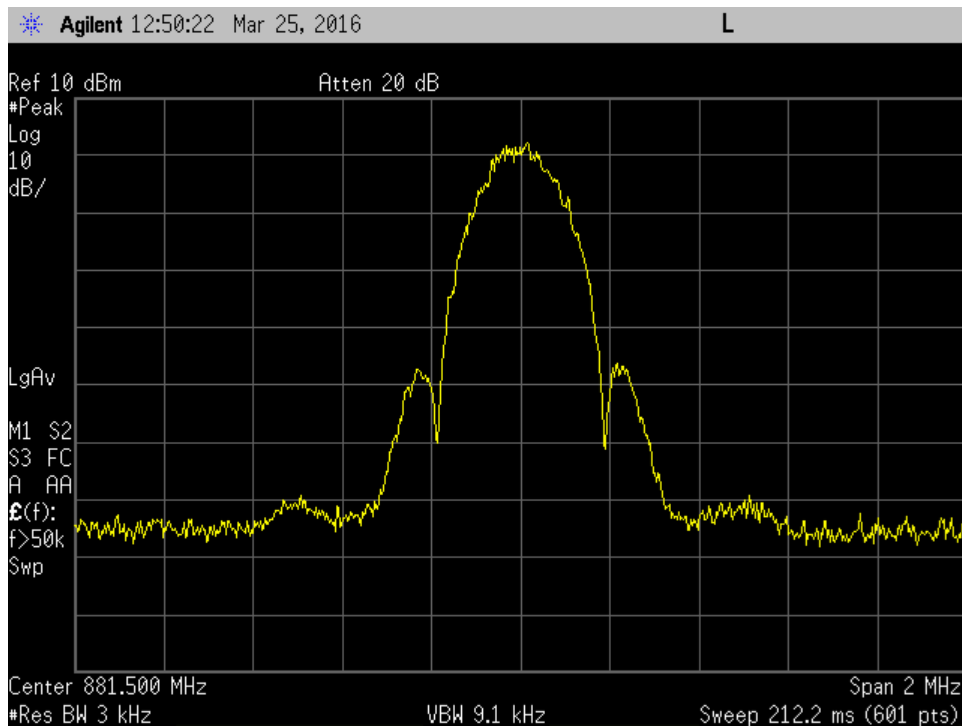

GSM_Downlink Input_737 MHz

GSM_Downlink Input_751.5 MHz

GSM_Downlink Input_881.5 MHz

GSM_Downlink Output_1960 MHz

GSM_Downlink Output_2132.5 MHz

GSM_Downlink Output_737 MHz

GSM_Downlink Output_751.5 MHz

GSM_Downlink Output_881.5 MHz

GSM_Uplink Input_1732.5 MHz

GSM_Uplink Input_1880 MHz

GSM_Uplink Input_707 MHz

GSM_Uplink Input_781.5 MHz

GSM_Uplink Input_836.5 MHz

GSM_Uplink Output_1732.5 MHz

GSM_Uplink Output_1880 MHz

GSM_Uplink Output_707 MHz