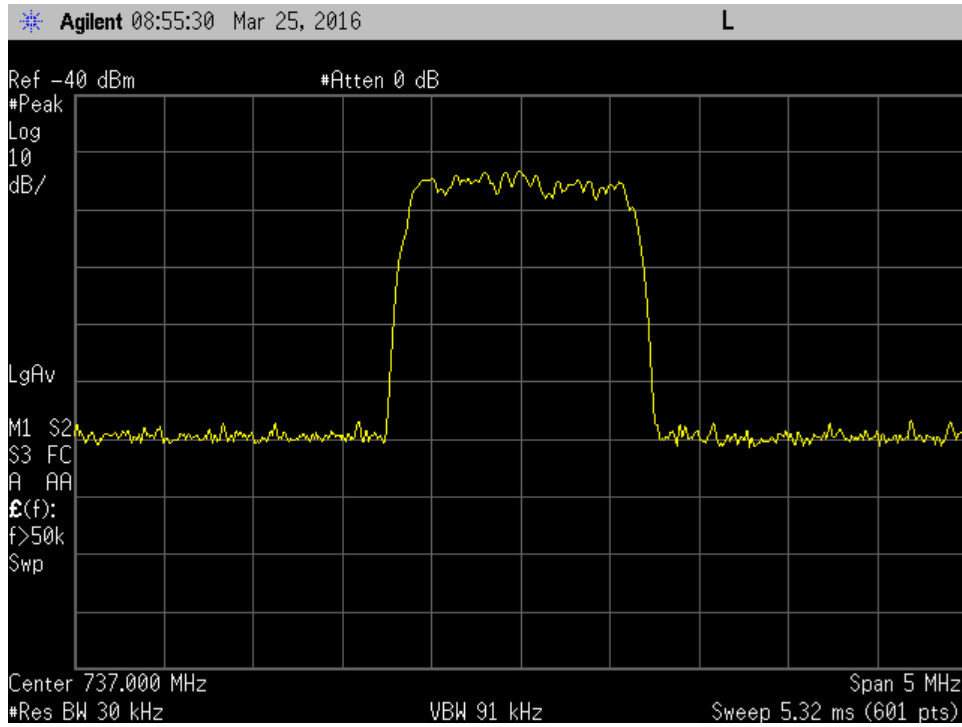

Annex H

Occupied Bandwidth

CDMA_Downlink Input_1960 MHz

CDMA_Downlink Input_2132.5 MHz

CDMA_Downlink Input_737 MHz

CDMA_Downlink Input_751.5 MHz

CDMA_Downlink Input_881.5 MHz

CDMA_Downlink Output_1960 MHz