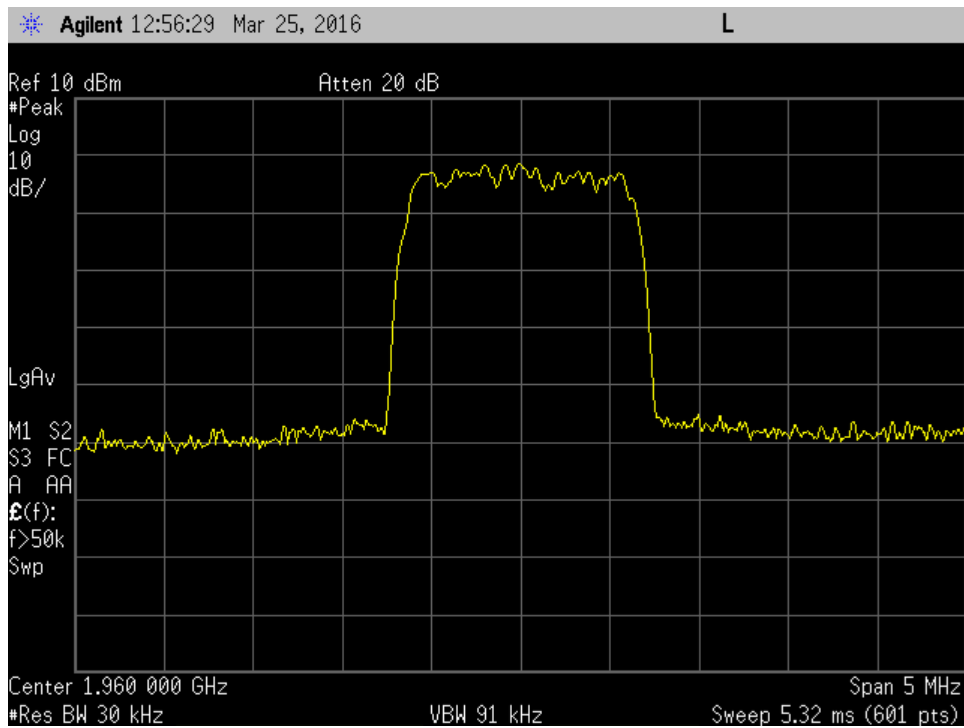

Annex H

Occupied Bandwidth

CDMA_Downlink Input_1960 MHz

CDMA_Downlink Input_2132.5 MHz

CDMA_Downlink Input_737 MHz

CDMA_Downlink Input_751.5 MHz

CDMA_Downlink Input_881.5 MHz

CDMA_Downlink Output_1960 MHz