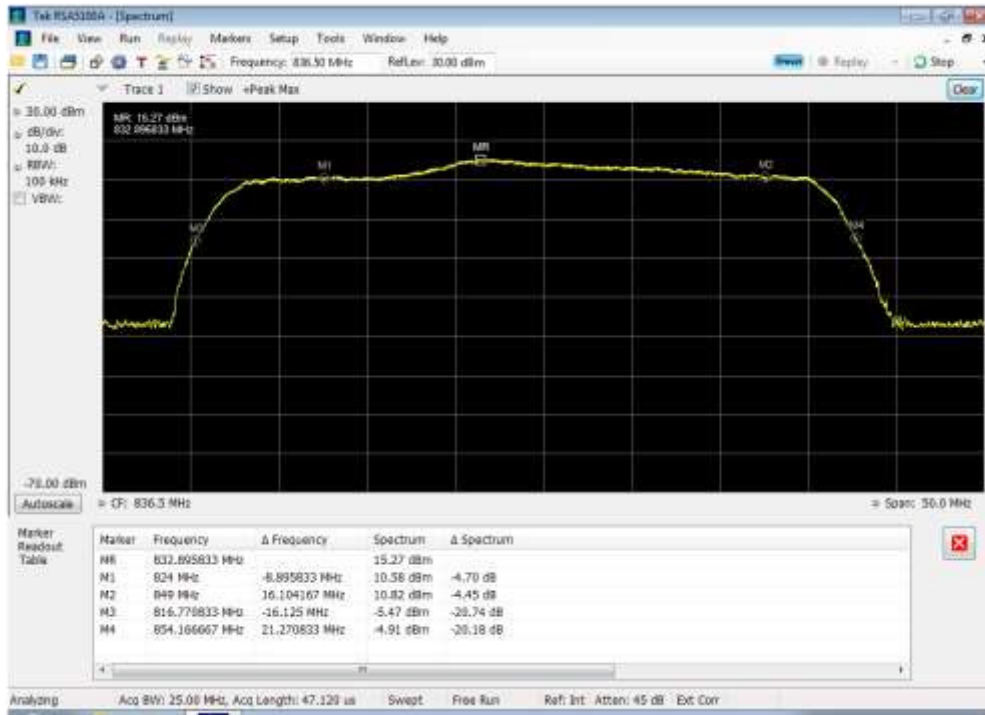

Uplink_1850 - 1910 MHz_port 4

Uplink_698 - 716 MHz_port 1

Uplink_698 - 716 MHz_port 2

Uplink_698 - 716 MHz_port 3

Uplink_698 - 716 MHz_port 4

Uplink_776 - 787 MHz_port 1

Uplink_776 - 787 MHz_port 2

Uplink_776 - 787 MHz_port 3

Uplink_776 - 787 MHz_port 4

Uplink_824 - 849 MHz_port 1

Uplink_824 - 849 MHz_port 2

Uplink_824 - 849 MHz_port 3

Uplink_824 - 849 MHz_port 4