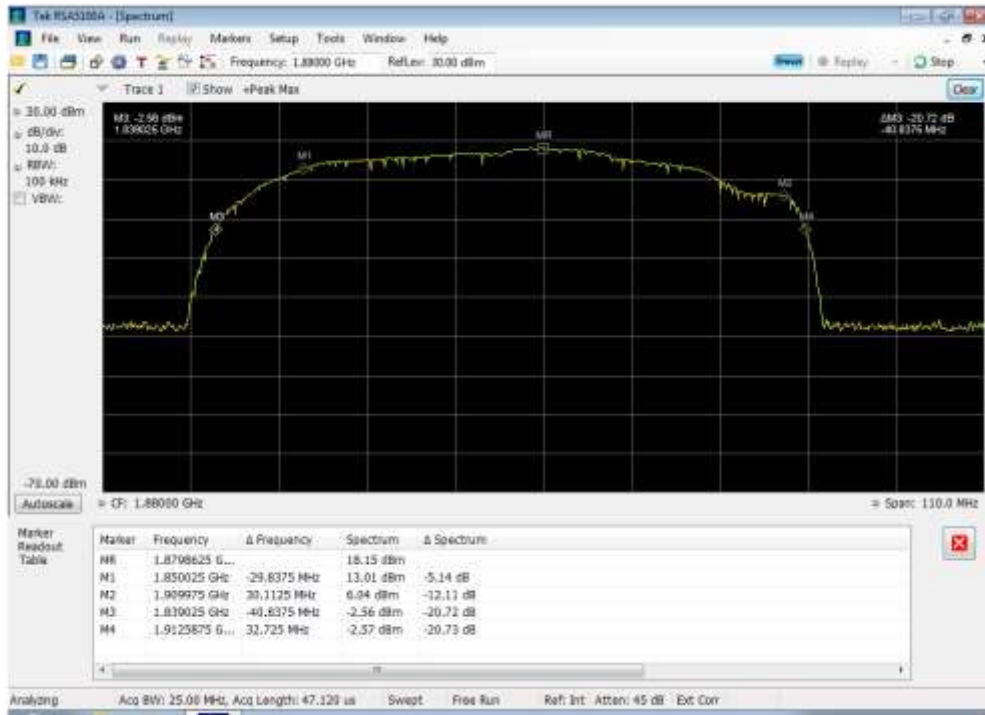

Uplink_1710 - 1755 MHz_port 1

Uplink_1710 - 1755 MHz_port 2

Uplink_1710 - 1755 MHz_port 3

Uplink_1710 - 1755 MHz_port 4

Uplink_1850 - 1910 MHz_port 1

Uplink_1850 - 1910 MHz_port 2

Uplink_1850 - 1910 MHz_port 3