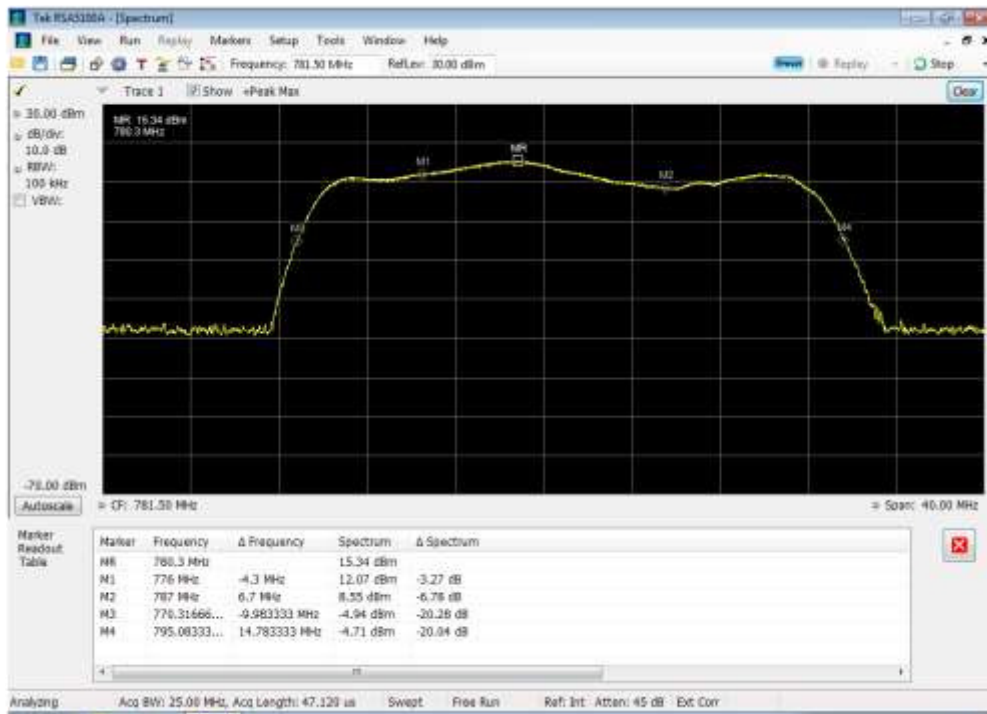

Uplink_1850 - 1910 MHz_port 4

Uplink_698 - 716 MHz_port 1

Uplink_698 - 716 MHz_port 2

Uplink_698 - 716 MHz_port 3

Uplink_698 - 716 MHz_port 4

Uplink_776 - 787 MHz_port 1

Uplink_776 - 787 MHz_port 2

Uplink_776 - 787 MHz_port 3