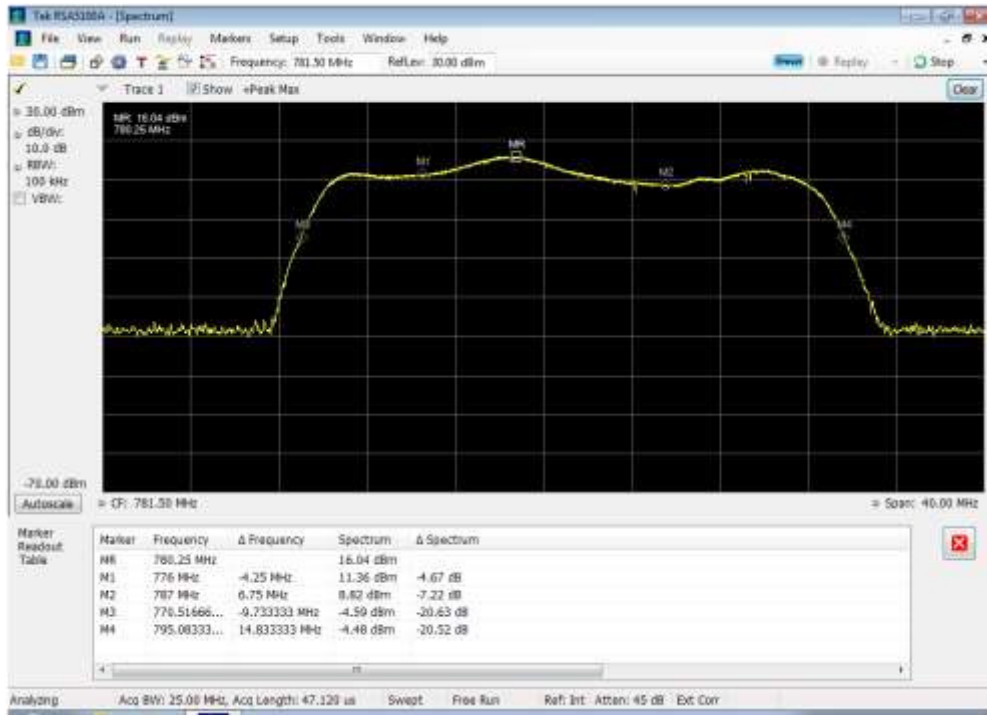

Uplink_1850 - 1910 MHz_port 4

Uplink_698 - 716 MHz_port 1

Uplink_698 - 716 MHz_port 2

Uplink_698 - 716 MHz_port 3

Uplink_698 - 716 MHz_port 4

Uplink_776 - 787 MHz_port 1

Uplink_776 - 787 MHz_port 2

Uplink_776 - 787 MHz_port 3

Uplink_776 - 787 MHz_port 4

Uplink_824 - 849 MHz_port 1

Uplink_824 - 849 MHz_port 2

Uplink_824 - 849 MHz_port 3

Uplink_824 - 849 MHz_port 4