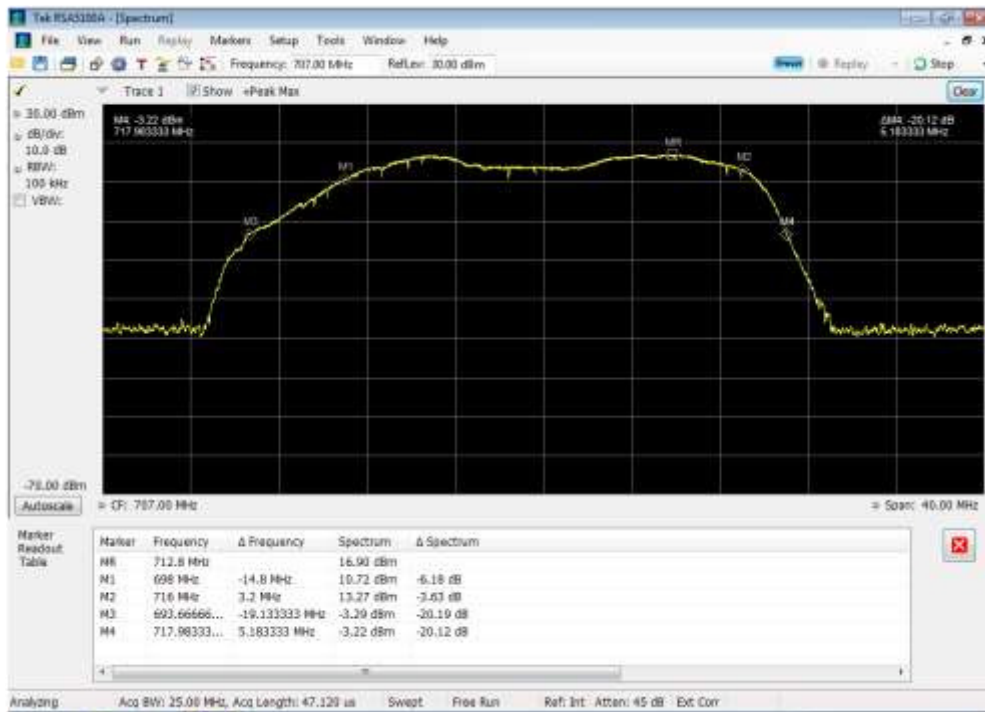

Uplink_1850 - 1910 MHz_port 4

Uplink_698 - 716 MHz_port 1

Uplink_698 - 716 MHz_port 2

Uplink_698 - 716 MHz_port 3

Uplink_698 - 716 MHz_port 4

Uplink_776 - 787 MHz_port 1

Uplink_776 - 787 MHz_port 2

Uplink_776 - 787 MHz_port 3