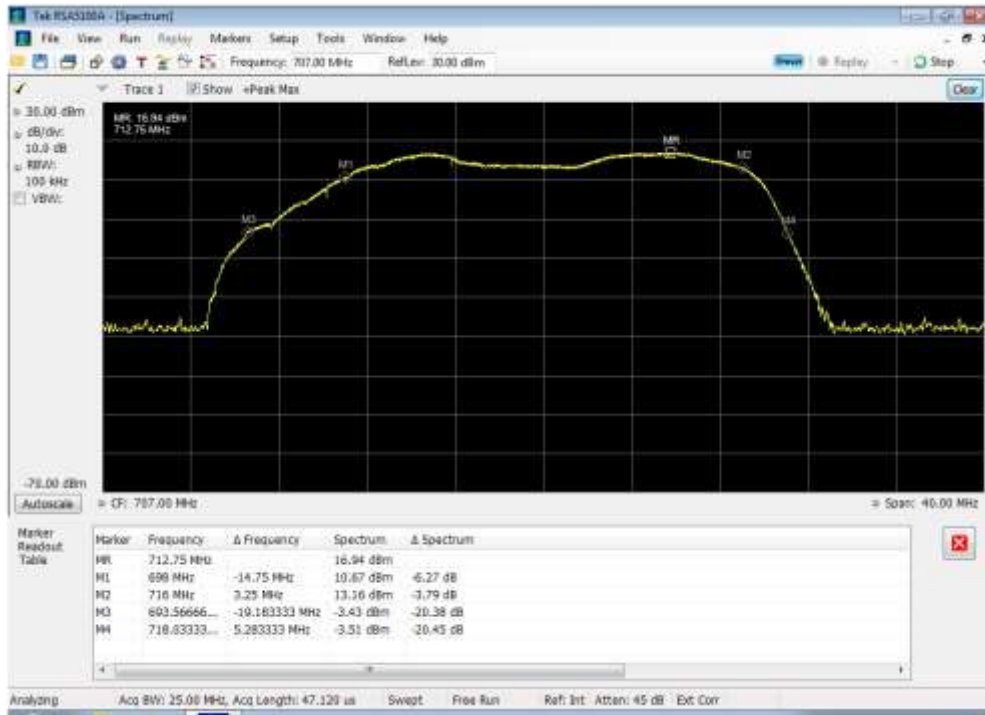

Uplink_698 - 716 MHz_port 1