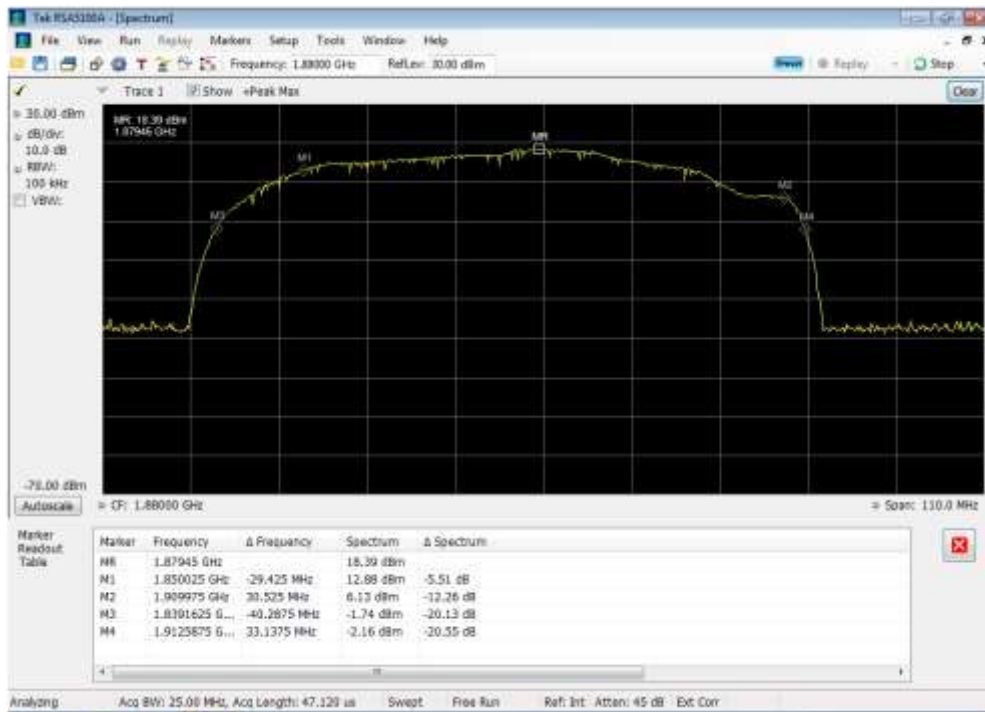

Uplink_1710 - 1755 MHz_port 1

Uplink_1710 - 1755 MHz_port 2

Uplink_1710 - 1755 MHz_port 3

Uplink_1710 - 1755 MHz_port 4

Uplink_1850 - 1910 MHz_port 1

Uplink_1850 - 1910 MHz_port 2

Uplink_1850 - 1910 MHz_port 3