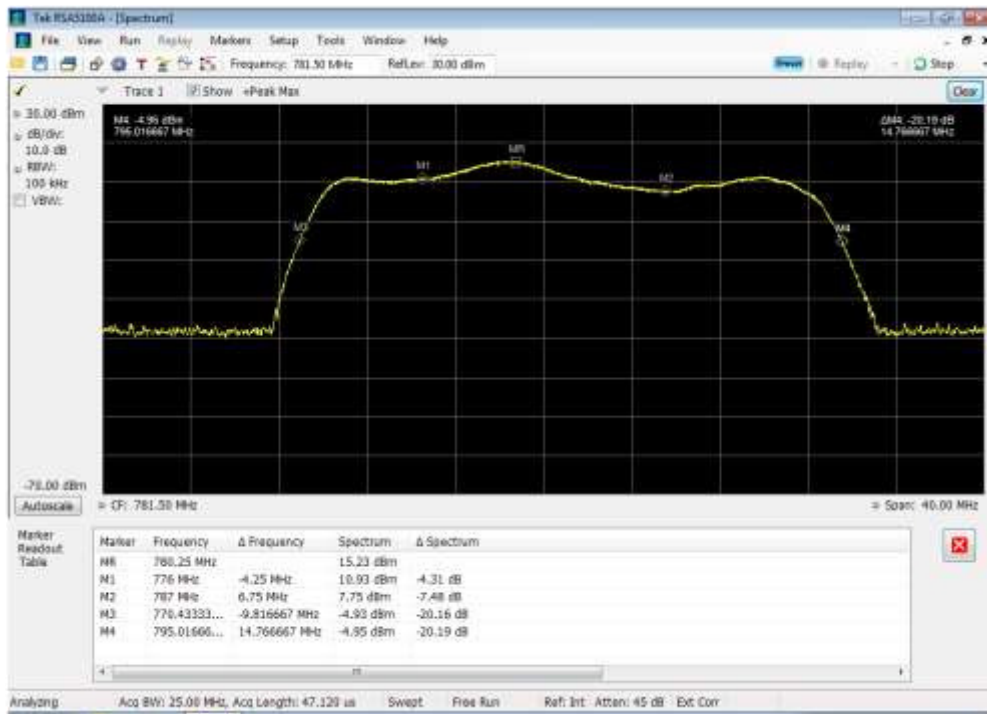

Uplink_776 - 787 MHz_port 4