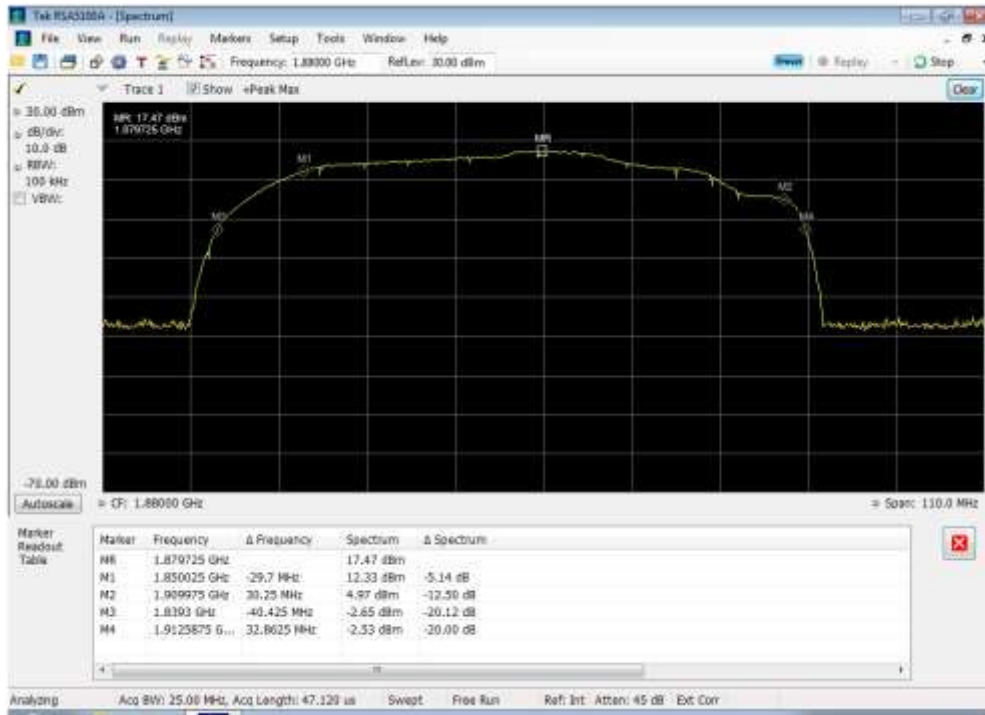

Uplink_1710 - 1755 MHz_port 1

Uplink_1710 - 1755 MHz_port 2

Uplink_1710 - 1755 MHz_port 3

Uplink_1710 - 1755 MHz_port 4

Uplink_1850 - 1910 MHz_port 1

Uplink_1850 - 1910 MHz_port 2

Uplink_1850 - 1910 MHz_port 3