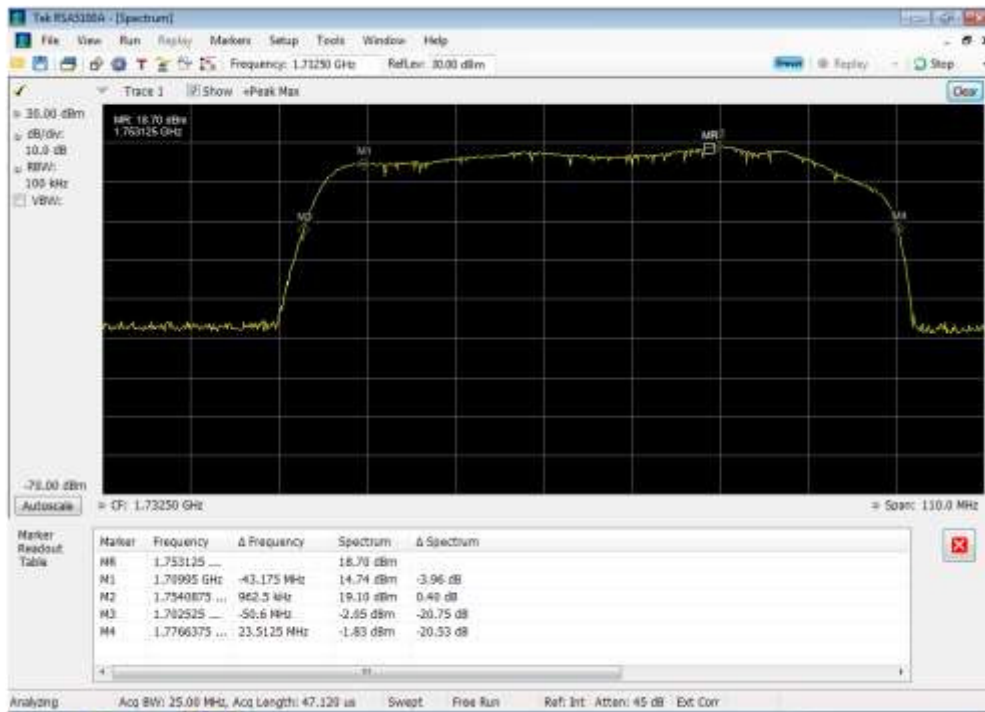

Uplink_1710 - 1755 MHz_port 1

Uplink_1710 - 1755 MHz_port 2

Uplink_1710 - 1755 MHz_port 3

Uplink_1710 - 1755 MHz_port 4

Uplink_1850 - 1910 MHz_port 1

Uplink_1850 - 1910 MHz_port 2

Uplink_1850 - 1910 MHz_port 3

Uplink_1850 - 1910 MHz_port 4

Uplink_698 - 716 MHz_port 1

Uplink_698 - 716 MHz_port 2

Uplink_698 - 716 MHz_port 3

Uplink_698 - 716 MHz_port 4

Uplink_776 - 787 MHz_port 1

Uplink_776 - 787 MHz_port 2

Uplink_776 - 787 MHz_port 3