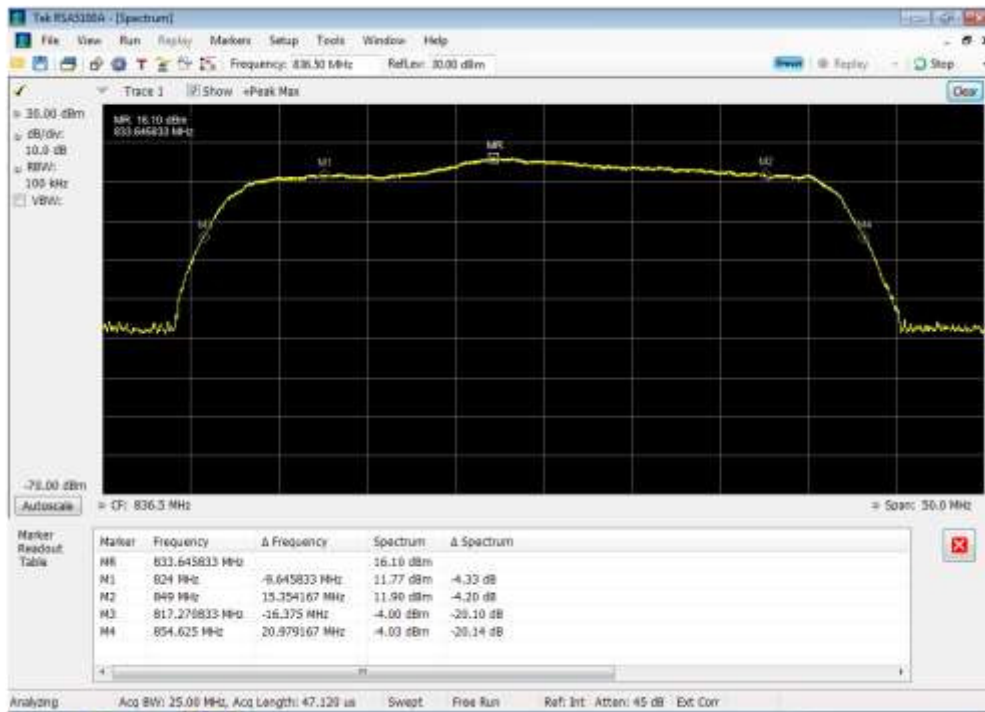

Uplink_1850 - 1910 MHz_port 4

Uplink_698 - 716 MHz_port 1

Uplink_698 - 716 MHz_port 2

Uplink_698 - 716 MHz_port 3

Uplink_698 - 716 MHz_port 4

Uplink_776 - 787 MHz_port 1

Uplink_776 - 787 MHz_port 2

Uplink_776 - 787 MHz_port 3

Uplink_776 - 787 MHz_port 4

Uplink_824 - 849 MHz_port 1

Uplink_824 - 849 MHz_port 2

Uplink_824 - 849 MHz_port 3

Uplink_824 - 849 MHz_port 4