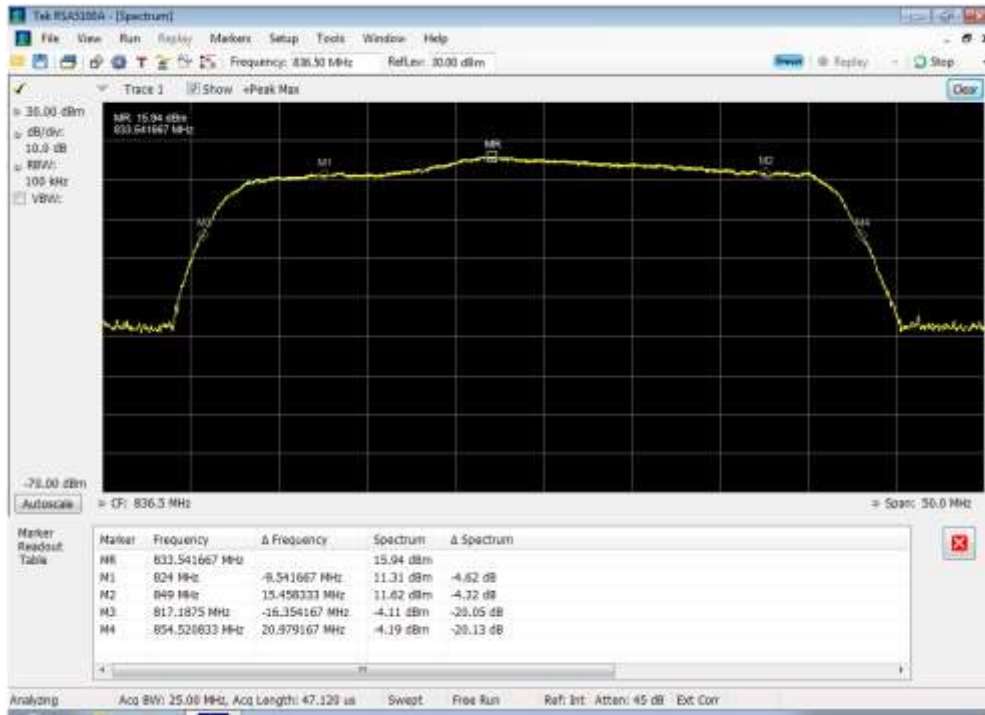

Uplink_776 - 787 MHz_port 4

Uplink_824 - 849 MHz_port 1

Uplink_824 - 849 MHz_port 2

Uplink_824 - 849 MHz_port 3

Uplink_824 - 849 MHz_port 4