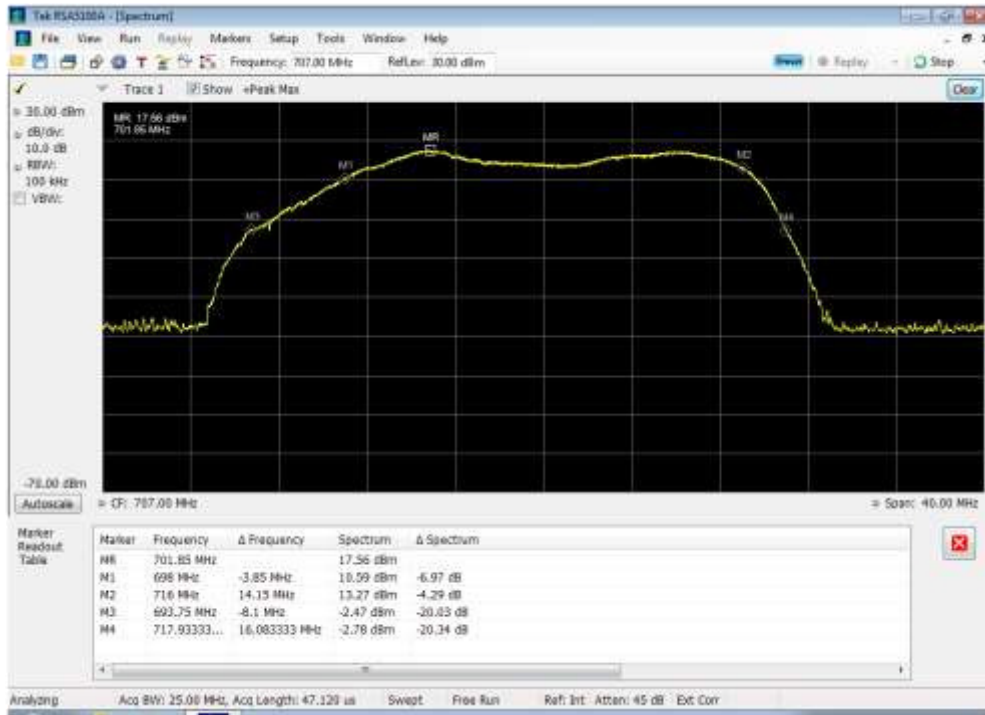

Uplink_1850 - 1910 MHz_port 4

Uplink_698 - 716 MHz_port 1

Uplink_698 - 716 MHz_port 2

Uplink_698 - 716 MHz_port 3

Uplink_698 - 716 MHz_port 4

Uplink_776 - 787 MHz_port 1

Uplink_776 - 787 MHz_port 2

Uplink_776 - 787 MHz_port 3