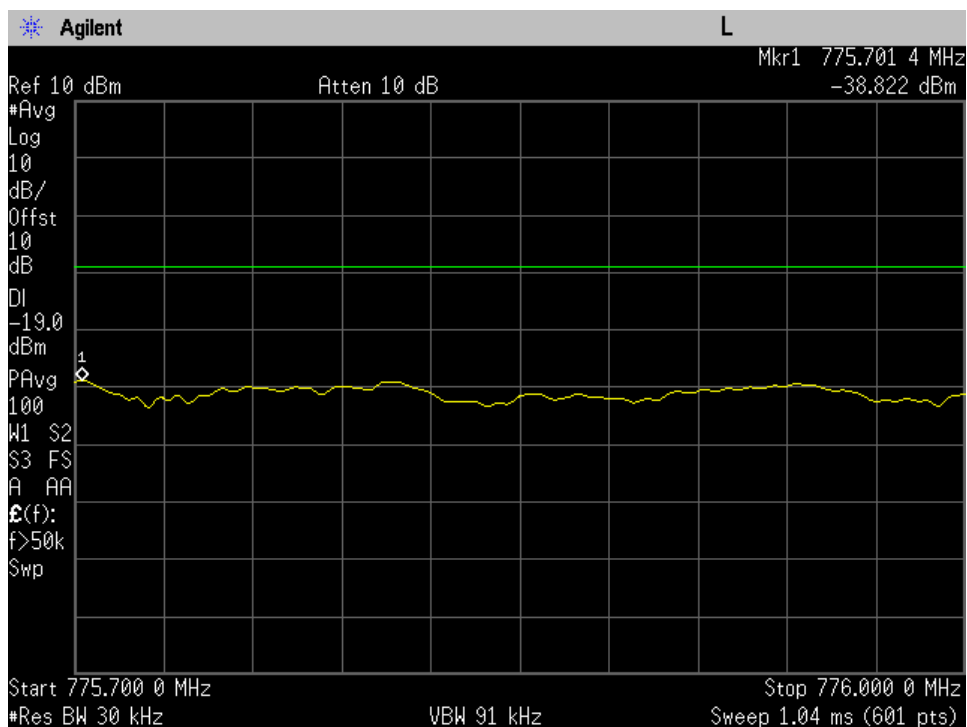

OOBE_CDMA_DL_Lower Band Edge 746 - 757 MHz_p1750018_200 ft

OOBE_CDMA_DL_Lower Band Edge 869 - 894 MHz_p1750018_200 ft

OOBE_CDMA_DL_Upper Band Edge 2110 - 2155 MHz_p1750018_200 ft

OOBE_CDMA_DL_Upper Band Edge 728 - 746 MHz_p1750018_200 ft

OOBE_CDMA_DL_Upper Band Edge 746 - 757 MHz_p1750018_200 ft

OOBE_CDMA_DL_Upper Band Edge 869 - 894 MHz_p1750018_200 ft

OOBE_CDMA_UL_Lower Band Edge_1710 - 1755 MHz_p1750018_200 ft

OOBE_CDMA_UL_Lower Band Edge_1850 - 1915 MHz_p1750018_200 ft

OOBE_CDMA_UL_Lower Band Edge_698 - 716 MHz_p1750018_200 ft

OOBE_CDMA_UL_Lower Band Edge_776 - 787 MHz_p1750018_200 ft

OOBE_CDMA_UL_Lower Band Edge_824 - 849 MHz_p1750018_200 ft

OOBE_CDMA_UL_Upper Band Edge_1710 - 1755 MHz_p1750018_200 ft

OOBE_GSM_DL_Higher Band Edge_728 - 746 MHz_p1750018_200 ft

OOBE_GSM_DL_Lower Band Edge 1930 - 1990 MHz_p1750018_200 ft

Oobe_GSM_DL_Lower Band Edge 2110 - 2155 MHz_p1750018_200 ft

Oobe_GSM_DL_Lower Band Edge_728 - 746 MHz_p1750018_200 ft