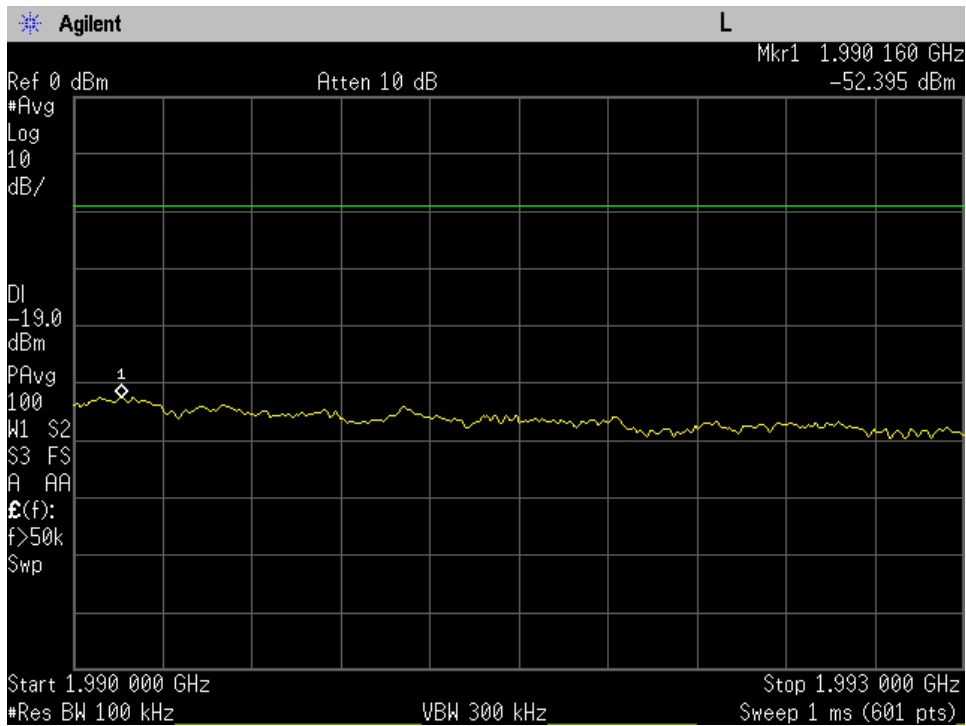

Oobe_GSM_UL_Lower Band Edge_698 - 716 MHz_p1750018_200 ft

Oobe_GSM_UL_Lower Band Edge_776 - 787 MHz_p1750018_200 ft

Oobe_GSM_UL_Lower Band Edge_824 - 849 MHz_p1750018_200 ft

Oobe_GSM_UL_Upper Band Edge_1710 - 1755 MHz_p1750018_200 ft

Oobe_GSM_UL_Upper Band Edge_698 - 716 MHz_p1750018_200 ft

Oobe_GSM_UL_Upper Band Edge_776 - 787 MHz_p1750018_200 ft

Oobe_GSM_UL_Upper Band Edge_824 - 849 MHz_p1750018_200 ft

Oobe_GSM_UL_Upperr Band Edge_1850 - 1915 MHz_p1750018_200 ft

Oobe_WCDMA_DL_Lower Band Edge 1930 - 1990 MHz_p1750018_200 ft

Oobe_WCDMA_DL_Lower Band Edge 2110 - 2155 MHz_p1750018_200 ft

Oobe_WCDMA_DL_Lower Band Edge 728 - 746 MHz_p1750018_200 ft

Oobe_WCDMA_DL_Lower Band Edge 746 - 757 MHz_p1750018_200 ft

Oobe_WCDMA_DL_Lower Band Edge 869 - 894 MHz_p1750018_200 ft

Oobe_WCDMA_DL_Upper Band Edge 1930 - 1990 MHz_p1750018_200 ft

Oobe_WCDMA_DL_Upper Band Edge 2110 - 2155 MHz_p1750018_200 ft

Oobe_WCDMA_DL_Upper Band Edge 728 - 746 MHz_p1750018_200 ft