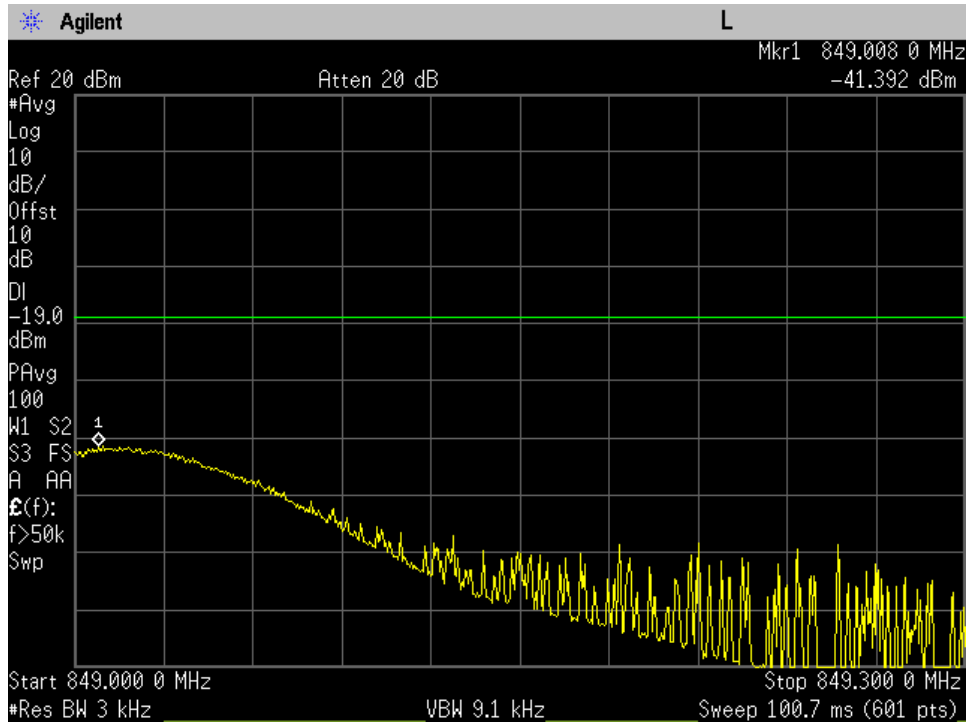

Oobe_GSM_DL_Upper Band Edge_746 - 757 MHz_p1750018_200 ft

Oobe_GSM_DL_Upper Band Edge_869 - 894 MHz_p1750018_200 ft

Oobe_GSM_UL_Lower Band Edge_1710 - 1755 MHz_p1750018_200 ft

Oobe_GSM_UL_Lower Band Edge_1850 - 1915 MHz_p1750018_200 ft

Oobe_GSM_UL_Lower Band Edge_698 - 716 MHz_p1750018_200 ft

Oobe_GSM_UL_Lower Band Edge_776 - 787 MHz_p1750018_200 ft

Oobe_GSM_UL_Lower Band Edge_824 - 849 MHz_p1750018_200 ft

Oobe_GSM_UL_Upper Band Edge_1710 - 1755 MHz_p1750018_200 ft

Oobe_GSM_UL_Upper Band Edge_698 - 716 MHz_p1750018_200 ft

Oobe_GSM_UL_Upper Band Edge_776 - 787 MHz_p1750018_200 ft

Oobe_GSM_UL_Upper Band Edge_824 - 849 MHz_p1750018_200 ft

Oobe_GSM_UL_Upperr Band Edge_1850 - 1915 MHz_p1750018_200 ft

Oobe_WCDMA_DL_Lower Band Edge 1930 - 1990 MHz_p1750018_200 ft

Oobe_WCDMA_DL_Lower Band Edge 2110 - 2155 MHz_p1750018_200 ft

Oobe_WCDMA_DL_Lower Band Edge 728 - 746 MHz_p1750018_200 ft

Oobe_WCDMA_DL_Lower Band Edge 746 - 757 MHz_p1750018_200 ft