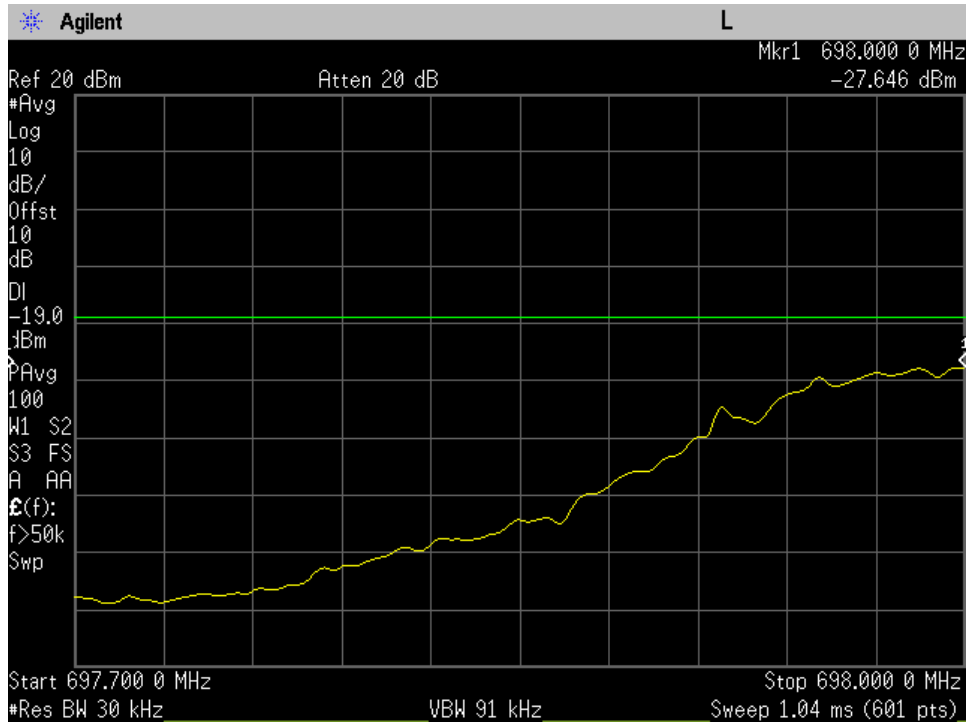

OOBE_GSM_DL_Higher Band Edge_728 - 746 MHz_p1750018_200 ft

OOBE_GSM_DL_Lower Band Edge 1930 - 1990 MHz_p1750018_200 ft

Oobe_GSM_DL_Lower Band Edge 2110 - 2155 MHz_p1750018_200 ft

Oobe_GSM_DL_Lower Band Edge_728 - 746 MHz_p1750018_200 ft

Oobe_GSM_DL_Lower Band Edge_746 - 757 MHz_p1750018_200 ft

Oobe_GSM_DL_Lower Band Edge_869 - 894 MHz_p1750018_200 ft

OBE_GSM_DL_Upper Band Edge 1930 - 1990 MHz_p1750018_200 ft

OBE_GSM_DL_Upper Band Edge 2110 - 2155 MHz_p1750018_200 ft

Oobe_GSM_DL_Upper Band Edge_746 - 757 MHz_p1750018_200 ft

Oobe_GSM_DL_Upper Band Edge_869 - 894 MHz_p1750018_200 ft

Oobe_GSM_UL_Lower Band Edge_1710 - 1755 MHz_p1750018_200 ft

Oobe_GSM_UL_Lower Band Edge_1850 - 1915 MHz_p1750018_200 ft

Oobe_GSM_UL_Lower Band Edge_698 - 716 MHz_p1750018_200 ft

Oobe_GSM_UL_Lower Band Edge_776 - 787 MHz_p1750018_200 ft

Oobe_GSM_UL_Lower Band Edge_824 - 849 MHz_p1750018_200 ft

Oobe_GSM_UL_Upper Band Edge_1710 - 1755 MHz_p1750018_200 ft