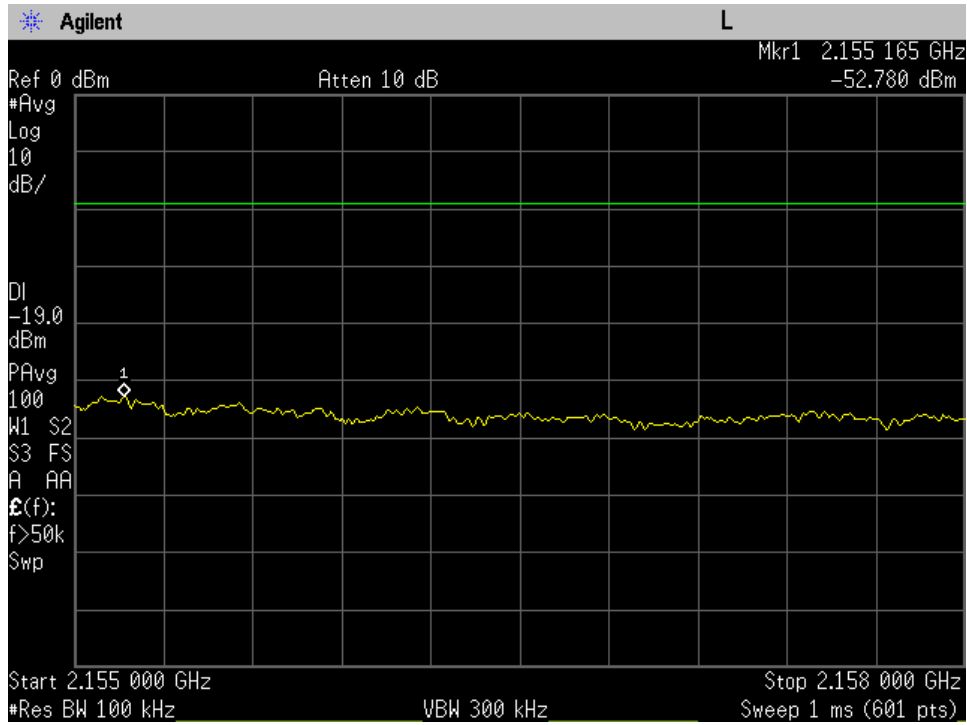

Oobe_WCDMA_DL_Lower Band Edge 1930 - 1990 MHz_p1750018_200 ft

Oobe_WCDMA_DL_Lower Band Edge 2110 - 2155 MHz_p1750018_200 ft

Oobe_WCDMA_DL_Lower Band Edge 728 - 746 MHz_p1750018_200 ft

Oobe_WCDMA_DL_Lower Band Edge 746 - 757 MHz_p1750018_200 ft

Oobe_WCDMA_DL_Lower Band Edge 869 - 894 MHz_p1750018_200 ft

Oobe_WCDMA_DL_Upper Band Edge 1930 - 1990 MHz_p1750018_200 ft

Oobe_WCDMA_DL_Upper Band Edge 2110 - 2155 MHz_p1750018_200 ft

Oobe_WCDMA_DL_Upper Band Edge 728 - 746 MHz_p1750018_200 ft

Oobe_WCDMA_DL_Upper Band Edge 746 - 757 MHz_p1750018_200 ft

Oobe_WCDMA_DL_Upper Band Edge 869 - 894 MHz_p1750018_200 ft

Oobe_WCDMA_UL_Lower Band Edge_1710 - 1755 MHz_p1750018_200 ft

Oobe_WCDMA_UL_Lower Band Edge_1850 - 1910 MHz_p1750018_200 ft