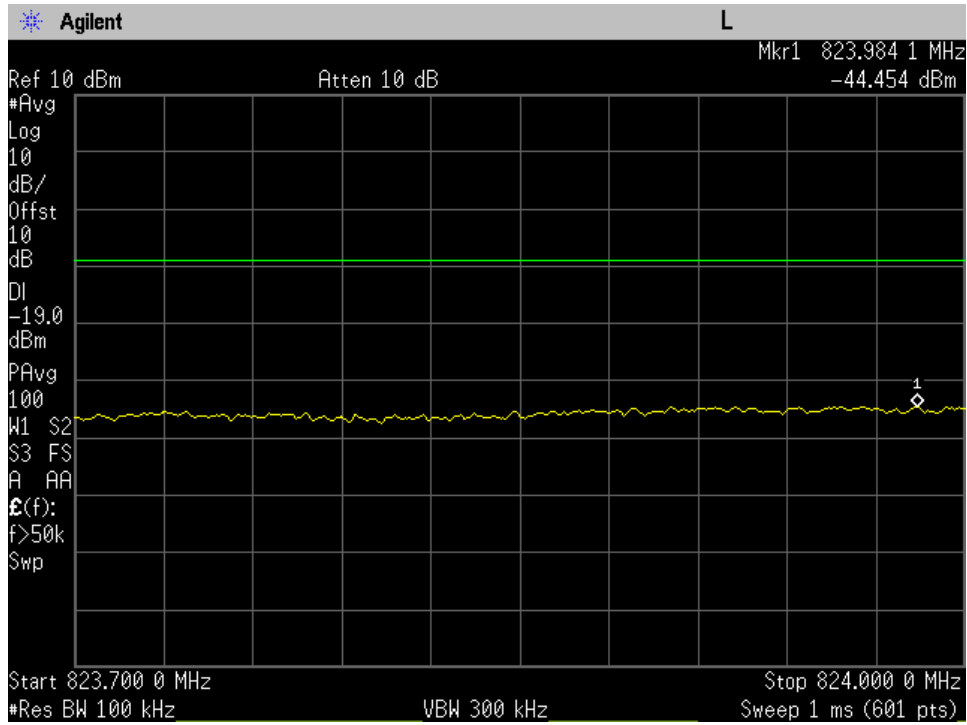

Oobe_WCDMA_DL_Upper Band Edge 746 - 757 MHz_p1750018_200 ft

Oobe_WCDMA_DL_Upper Band Edge 869 - 894 MHz_p1750018_200 ft

Oobe_WCDMA_UL_Lower Band Edge_1710 - 1755 MHz_p1750018_200 ft

Oobe_WCDMA_UL_Lower Band Edge_1850 - 1910 MHz_p1750018_200 ft

OOBE_WCDMA_UL_Lower Band Edge_698 - 716 MHz_p1750018_200 ft

OOBE_WCDMA_UL_Lower Band Edge_776 - 787 MHz_p1750018_200 ft

OOBE_WCDMA_UL_Lower Band Edge_824 - 849 MHz_p1750018_200 ft

OOBE_WCDMA_UL_Upper Band Edge_1710 - 1755 MHz_p1750018_200 ft

Oobe_WCDMA_UL_Upper Band Edge_1850 - 1910 MHz_p1750018_200 ft

Oobe_WCDMA_UL_Upper Band Edge_698 - 716 MHz_p1750018_200 ft

OOBE_WCDMA_UL_Upper Band Edge_776 - 787 MHz_p1750018_200 ft

OOBE_WCDMA_UL_Upper Band Edge_824 - 849 MHz_p1750018_200 ft