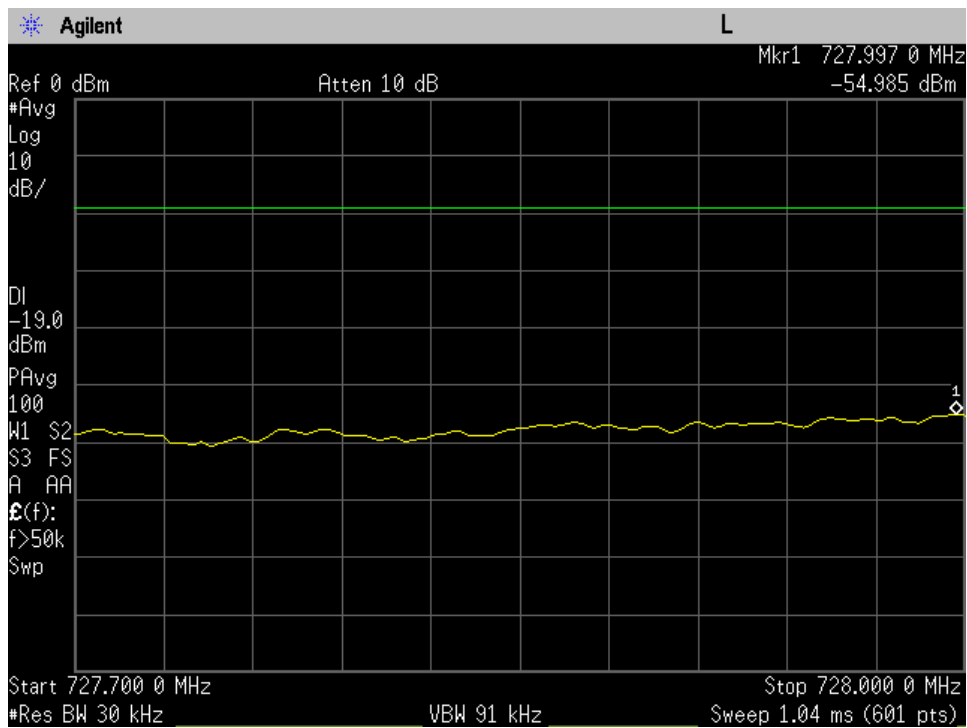

Downlink_WCDMA_Upper Band Edge_2110 - 2155 MHz_300 ft cable

Downlink_WCDMA_Upper Band Edge_728 - 746 MHz_300 ft cable

Downlink_WCDMA_Upper Band Edge_746 - 757 MHz_300 ft cable

Downlink_WCDMA_Upper Band Edge_869 - 894 MHz_300 ft cable

OOBE_CDMA_DL_Higher Band Edge 1930 - 1990 MHz_p1750018_200 ft

OOBE_CDMA_DL_Lower Band Edge 1930 - 1990 MHz_p1750018_200 ft

OOBE_CDMA_DL_Lower Band Edge 2110 - 2155 MHz_p1750018_200 ft

OOBE_CDMA_DL_Lower Band Edge 728 - 746 MHz_p1750018_200 ft

OOBE_CDMA_DL_Lower Band Edge 746 - 757 MHz_p1750018_200 ft

OOBE_CDMA_DL_Lower Band Edge 869 - 894 MHz_p1750018_200 ft

OOBE_CDMA_DL_Upper Band Edge 2110 - 2155 MHz_p1750018_200 ft

OOBE_CDMA_DL_Upper Band Edge 728 - 746 MHz_p1750018_200 ft

OOBE_CDMA_DL_Upper Band Edge 746 - 757 MHz_p1750018_200 ft

OOBE_CDMA_DL_Upper Band Edge 869 - 894 MHz_p1750018_200 ft

OOBE_CDMA_UL_Lower Band Edge_1710 - 1755 MHz_p1750018_200 ft

OOBE_CDMA_UL_Lower Band Edge_1850 - 1915 MHz_p1750018_200 ft