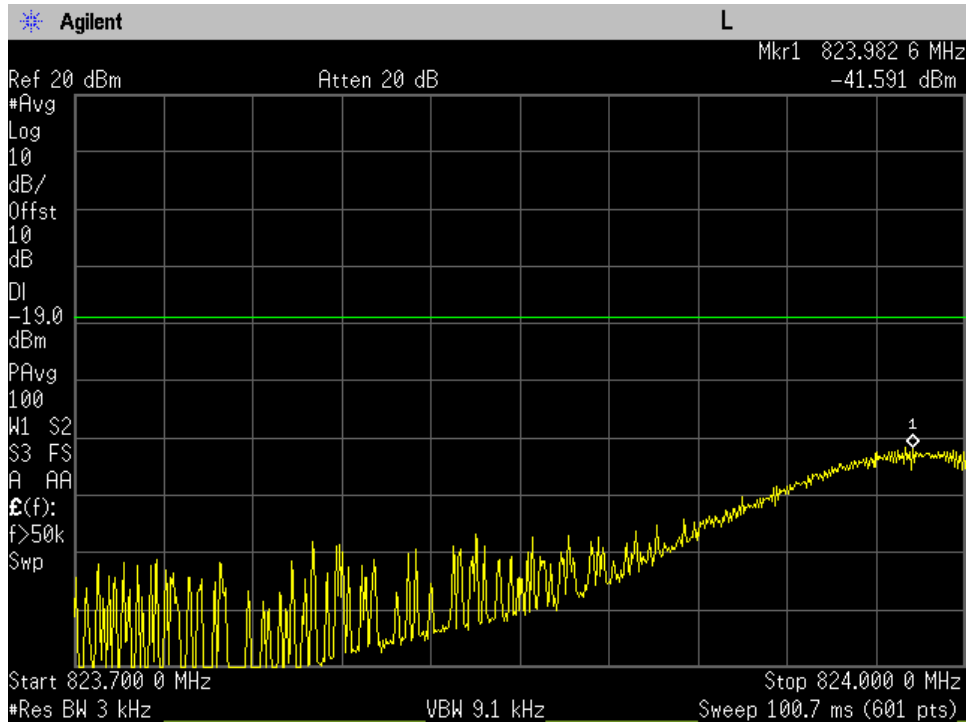

Oobe_GSM_DL_Upper Band Edge_746 - 757 MHz_p1750018_200 ft

Oobe_GSM_DL_Upper Band Edge_869 - 894 MHz_p1750018_200 ft

Oobe_GSM_UL_Lower Band Edge_1710 - 1755 MHz_p1750018_200 ft

Oobe_GSM_UL_Lower Band Edge_1850 - 1915 MHz_p1750018_200 ft

Oobe_GSM_UL_Lower Band Edge_698 - 716 MHz_p1750018_200 ft

Oobe_GSM_UL_Lower Band Edge_776 - 787 MHz_p1750018_200 ft

Oobe_GSM_UL_Lower Band Edge_824 - 849 MHz_p1750018_200 ft

Oobe_GSM_UL_Upper Band Edge_1710 - 1755 MHz_p1750018_200 ft

Oobe_GSM_UL_Upper Band Edge_698 - 716 MHz_p1750018_200 ft

Oobe_GSM_UL_Upper Band Edge_776 - 787 MHz_p1750018_200 ft

Oobe_GSM_UL_Upper Band Edge_824 - 849 MHz_p1750018_200 ft

Oobe_GSM_UL_Upperr Band Edge_1850 - 1915 MHz_p1750018_200 ft

Oobe_WCDMA_DL_Lower Band Edge 1930 - 1990 MHz_p1750018_200 ft

Oobe_WCDMA_DL_Lower Band Edge 2110 - 2155 MHz_p1750018_200 ft

Oobe_WCDMA_DL_Lower Band Edge 728 - 746 MHz_p1750018_200 ft

Oobe_WCDMA_DL_Lower Band Edge 746 - 757 MHz_p1750018_200 ft