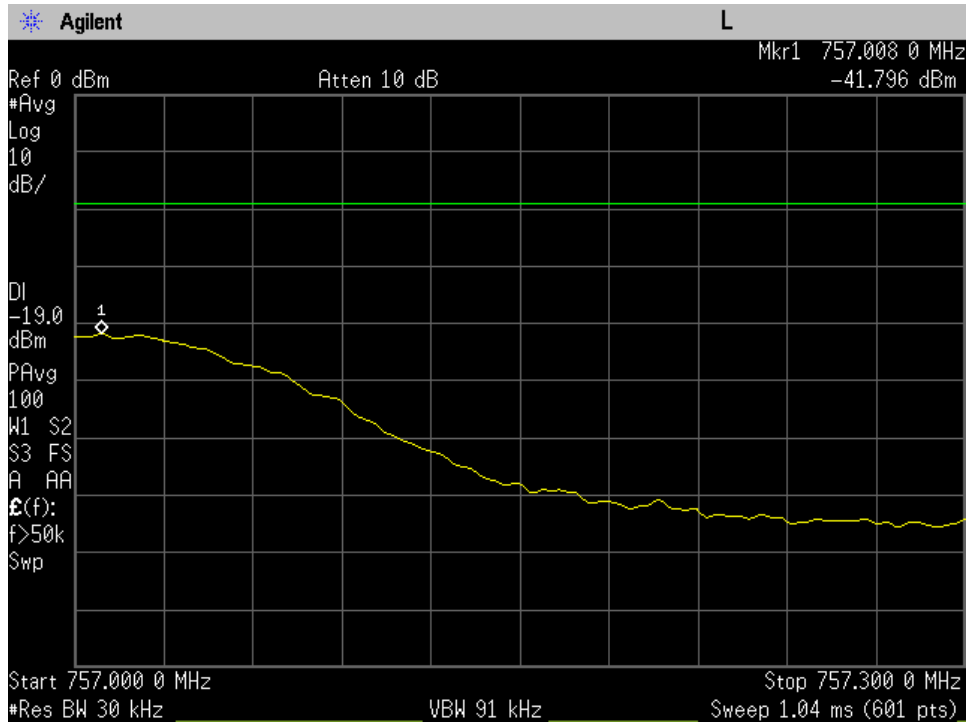

OOBE_GSM_DL_Higher Band Edge_728 - 746 MHz_p1750018_200 ft

OOBE_GSM_DL_Lower Band Edge 1930 - 1990 MHz_p1750018_200 ft

Oobe_GSM_DL_Lower Band Edge 2110 - 2155 MHz_p1750018_200 ft

Oobe_GSM_DL_Lower Band Edge_728 - 746 MHz_p1750018_200 ft

Oobe_GSM_DL_Lower Band Edge_746 - 757 MHz_p1750018_200 ft

Oobe_GSM_DL_Lower Band Edge_869 - 894 MHz_p1750018_200 ft

OBE_GSM_DL_Upper Band Edge 1930 - 1990 MHz_p1750018_200 ft

OBE_GSM_DL_Upper Band Edge 2110 - 2155 MHz_p1750018_200 ft

Oobe_GSM_DL_Upper Band Edge_746 - 757 MHz_p1750018_200 ft

Oobe_GSM_DL_Upper Band Edge_869 - 894 MHz_p1750018_200 ft

Oobe_GSM_UL_Lower Band Edge_1710 - 1755 MHz_p1750018_200 ft

Oobe_GSM_UL_Lower Band Edge_1850 - 1915 MHz_p1750018_200 ft

Oobe_GSM_UL_Lower Band Edge_698 - 716 MHz_p1750018_200 ft

Oobe_GSM_UL_Lower Band Edge_776 - 787 MHz_p1750018_200 ft

Oobe_GSM_UL_Lower Band Edge_824 - 849 MHz_p1750018_200 ft

Oobe_GSM_UL_Upper Band Edge_1710 - 1755 MHz_p1750018_200 ft