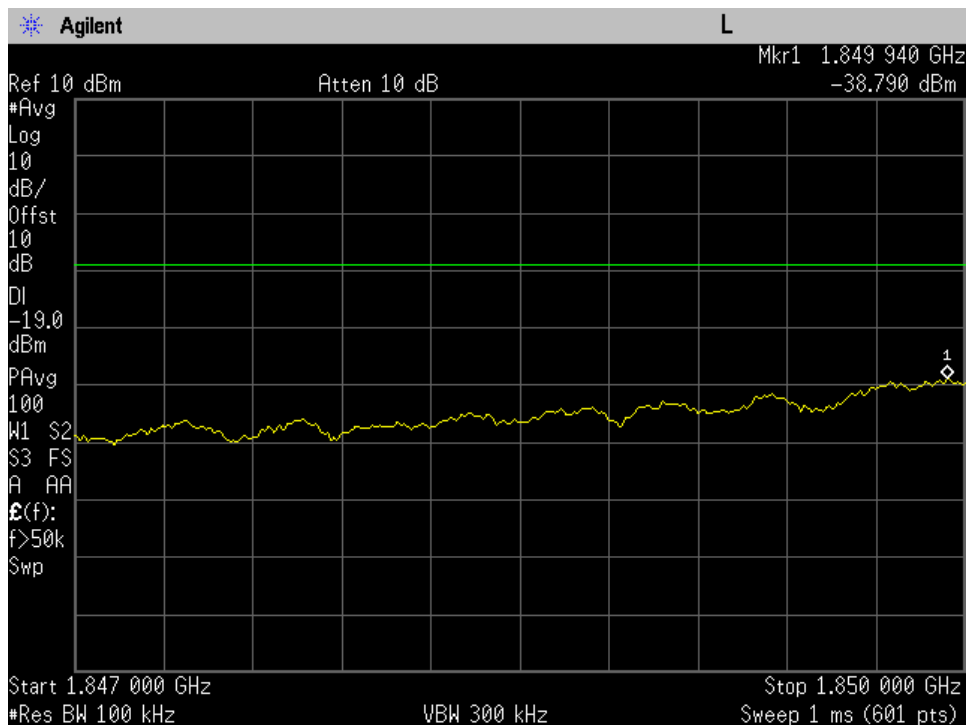

Oobe_WCDMA_DL_Lower Band Edge 1930 - 1990 MHz_p1750018_200 ft

Oobe_WCDMA_DL_Lower Band Edge 2110 - 2155 MHz_p1750018_200 ft

Oobe_WCDMA_DL_Lower Band Edge 728 - 746 MHz_p1750018_200 ft

Oobe_WCDMA_DL_Lower Band Edge 746 - 757 MHz_p1750018_200 ft

Oobe_WCDMA_DL_Lower Band Edge 869 - 894 MHz_p1750018_200 ft

Oobe_WCDMA_DL_Upper Band Edge 1930 - 1990 MHz_p1750018_200 ft

Oobe_WCDMA_DL_Upper Band Edge 2110 - 2155 MHz_p1750018_200 ft

Oobe_WCDMA_DL_Upper Band Edge 728 - 746 MHz_p1750018_200 ft

Oobe_WCDMA_DL_Upper Band Edge 746 - 757 MHz_p1750018_200 ft

Oobe_WCDMA_DL_Upper Band Edge 869 - 894 MHz_p1750018_200 ft

Oobe_WCDMA_UL_Lower Band Edge_1710 - 1755 MHz_p1750018_200 ft

Oobe_WCDMA_UL_Lower Band Edge_1850 - 1910 MHz_p1750018_200 ft

OOBE_WCDMA_UL_Lower Band Edge_698 - 716 MHz_p1750018_200 ft

OOBE_WCDMA_UL_Lower Band Edge_776 - 787 MHz_p1750018_200 ft

OOBE_WCDMA_UL_Lower Band Edge_824 - 849 MHz_p1750018_200 ft

OOBE_WCDMA_UL_Upper Band Edge_1710 - 1755 MHz_p1750018_200 ft