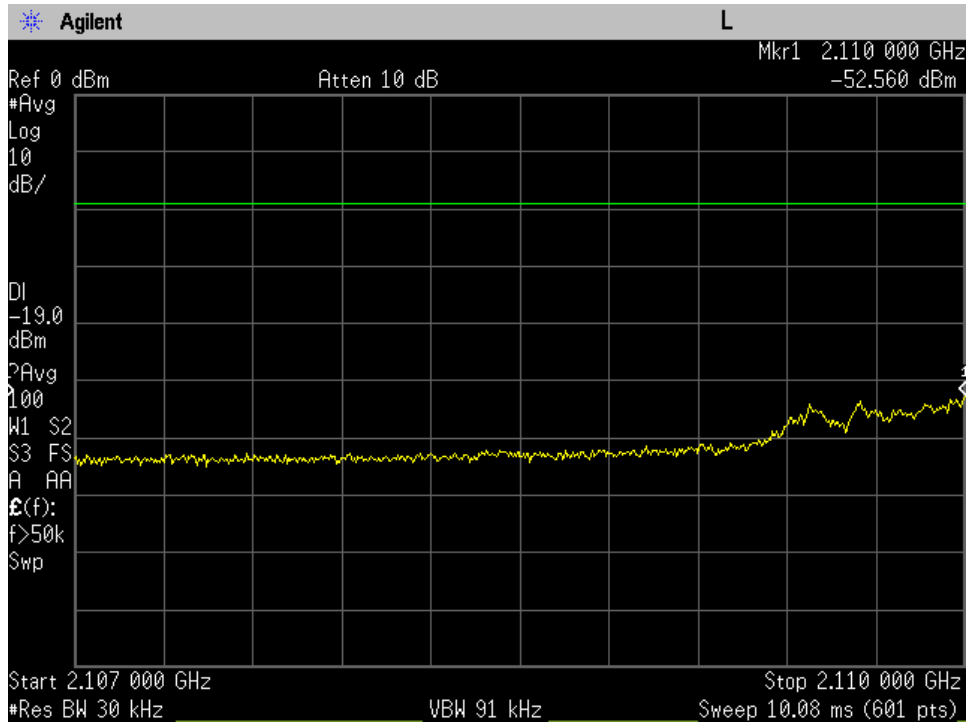

OOBE_CDMA_DL_Higher Band Edge 1930 - 1990 MHz_p1750018_200 ft

OOBE_CDMA_DL_Lower Band Edge 1930 - 1990 MHz_p1750018_200 ft

OOBE_CDMA_DL_Lower Band Edge 2110 - 2155 MHz_p1750018_200 ft

OOBE_CDMA_DL_Lower Band Edge 728 - 746 MHz_p1750018_200 ft

OOBE_CDMA_DL_Lower Band Edge 746 - 757 MHz_p1750018_200 ft

OOBE_CDMA_DL_Lower Band Edge 869 - 894 MHz_p1750018_200 ft

OOBE_CDMA_DL_Upper Band Edge 2110 - 2155 MHz_p1750018_200 ft

OOBE_CDMA_DL_Upper Band Edge 728 - 746 MHz_p1750018_200 ft