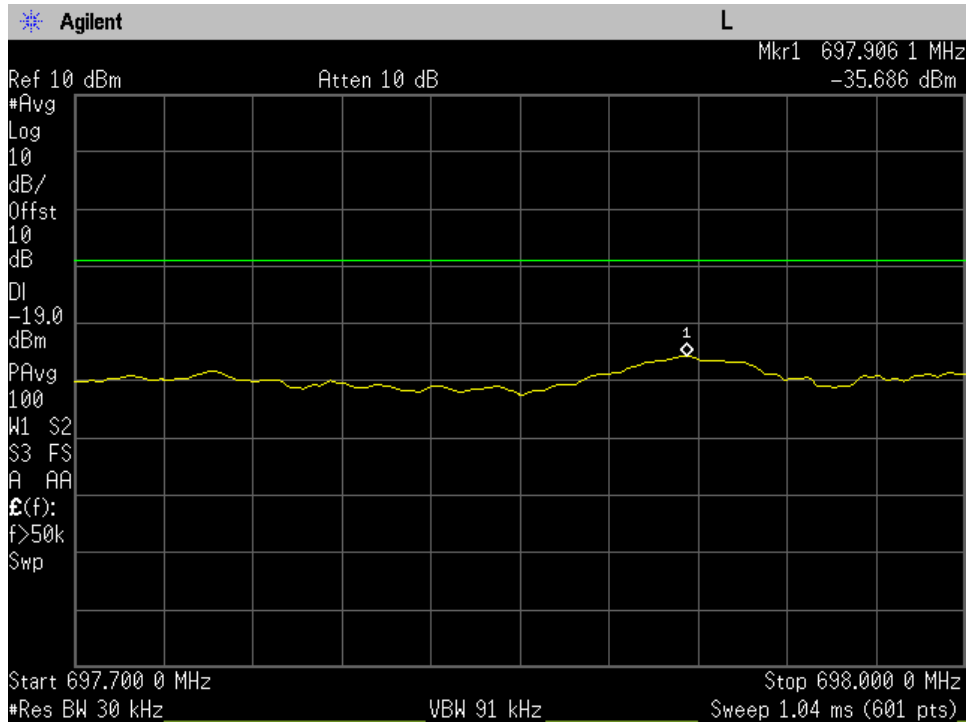

Oobe_WCDMA_DL_Lower Band Edge 1930 - 1990 MHz_p1750018_200 ft

Oobe_WCDMA_DL_Lower Band Edge 2110 - 2155 MHz_p1750018_200 ft

Oobe_WCDMA_DL_Lower Band Edge 728 - 746 MHz_p1750018_200 ft

Oobe_WCDMA_DL_Lower Band Edge 746 - 757 MHz_p1750018_200 ft

Oobe_WCDMA_DL_Lower Band Edge 869 - 894 MHz_p1750018_200 ft

Oobe_WCDMA_DL_Upper Band Edge 1930 - 1990 MHz_p1750018_200 ft

Oobe_WCDMA_DL_Upper Band Edge 2110 - 2155 MHz_p1750018_200 ft

Oobe_WCDMA_DL_Upper Band Edge 728 - 746 MHz_p1750018_200 ft

Oobe_WCDMA_DL_Upper Band Edge 746 - 757 MHz_p1750018_200 ft

Oobe_WCDMA_DL_Upper Band Edge 869 - 894 MHz_p1750018_200 ft

Oobe_WCDMA_UL_Lower Band Edge_1710 - 1755 MHz_p1750018_200 ft

Oobe_WCDMA_UL_Lower Band Edge_1850 - 1910 MHz_p1750018_200 ft

OOBE_WCDMA_UL_Lower Band Edge_698 - 716 MHz_p1750018_200 ft

OOBE_WCDMA_UL_Lower Band Edge_776 - 787 MHz_p1750018_200 ft

OOBE_WCDMA_UL_Lower Band Edge_824 - 849 MHz_p1750018_200 ft

OOBE_WCDMA_UL_Upper Band Edge_1710 - 1755 MHz_p1750018_200 ft