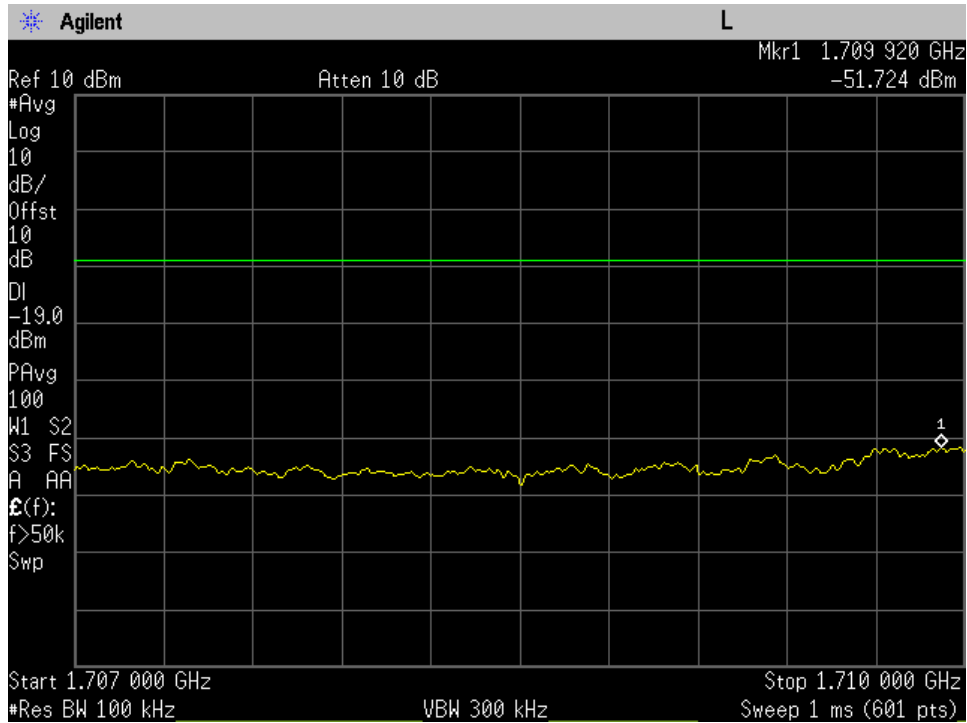

Oobe_WCDMA_DL_Lower Band Edge 869 - 894 MHz_p1750018_200 ft

Oobe_WCDMA_DL_Upper Band Edge 1930 - 1990 MHz_p1750018_200 ft

Oobe_WCDMA_DL_Upper Band Edge 2110 - 2155 MHz_p1750018_200 ft

Oobe_WCDMA_DL_Upper Band Edge 728 - 746 MHz_p1750018_200 ft

Oobe_WCDMA_DL_Upper Band Edge 746 - 757 MHz_p1750018_200 ft

Oobe_WCDMA_DL_Upper Band Edge 869 - 894 MHz_p1750018_200 ft

Oobe_WCDMA_UL_Lower Band Edge_1710 - 1755 MHz_p1750018_200 ft

Oobe_WCDMA_UL_Lower Band Edge_1850 - 1910 MHz_p1750018_200 ft

OOBE_WCDMA_UL_Lower Band Edge_698 - 716 MHz_p1750018_200 ft

OOBE_WCDMA_UL_Lower Band Edge_776 - 787 MHz_p1750018_200 ft

OOBE_WCDMA_UL_Lower Band Edge_824 - 849 MHz_p1750018_200 ft

OOBE_WCDMA_UL_Upper Band Edge_1710 - 1755 MHz_p1750018_200 ft