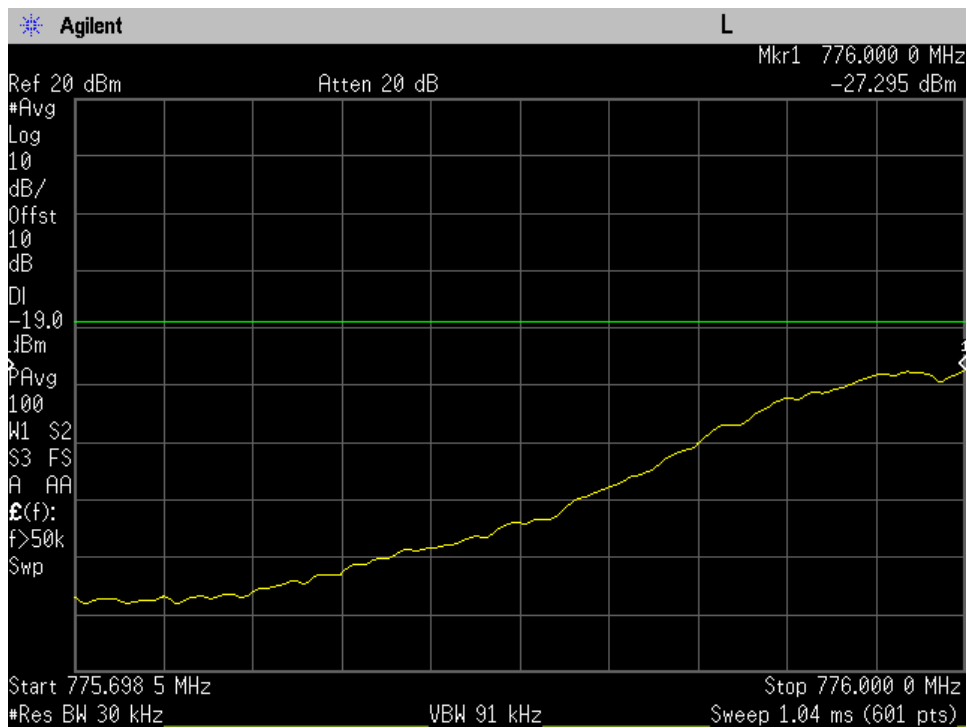

OOBE_GSM_DL_Higher Band Edge_728 - 746 MHz_p1750018_200 ft

OOBE_GSM_DL_Lower Band Edge 1930 - 1990 MHz_p1750018_200 ft

Oobe_GSM_DL_Lower Band Edge 2110 - 2155 MHz_p1750018_200 ft

Oobe_GSM_DL_Lower Band Edge_728 - 746 MHz_p1750018_200 ft

Oobe_GSM_DL_Lower Band Edge_746 - 757 MHz_p1750018_200 ft

Oobe_GSM_DL_Lower Band Edge_869 - 894 MHz_p1750018_200 ft

OBE_GSM_DL_Upper Band Edge 1930 - 1990 MHz_p1750018_200 ft

OBE_GSM_DL_Upper Band Edge 2110 - 2155 MHz_p1750018_200 ft

Oobe_GSM_DL_Upper Band Edge_746 - 757 MHz_p1750018_200 ft

Oobe_GSM_DL_Upper Band Edge_869 - 894 MHz_p1750018_200 ft

Oobe_GSM_UL_Lower Band Edge_1710 - 1755 MHz_p1750018_200 ft

Oobe_GSM_UL_Lower Band Edge_1850 - 1915 MHz_p1750018_200 ft

Oobe_GSM_UL_Lower Band Edge_698 - 716 MHz_p1750018_200 ft

Oobe_GSM_UL_Lower Band Edge_776 - 787 MHz_p1750018_200 ft

Oobe_GSM_UL_Lower Band Edge_824 - 849 MHz_p1750018_200 ft

Oobe_GSM_UL_Upper Band Edge_1710 - 1755 MHz_p1750018_200 ft