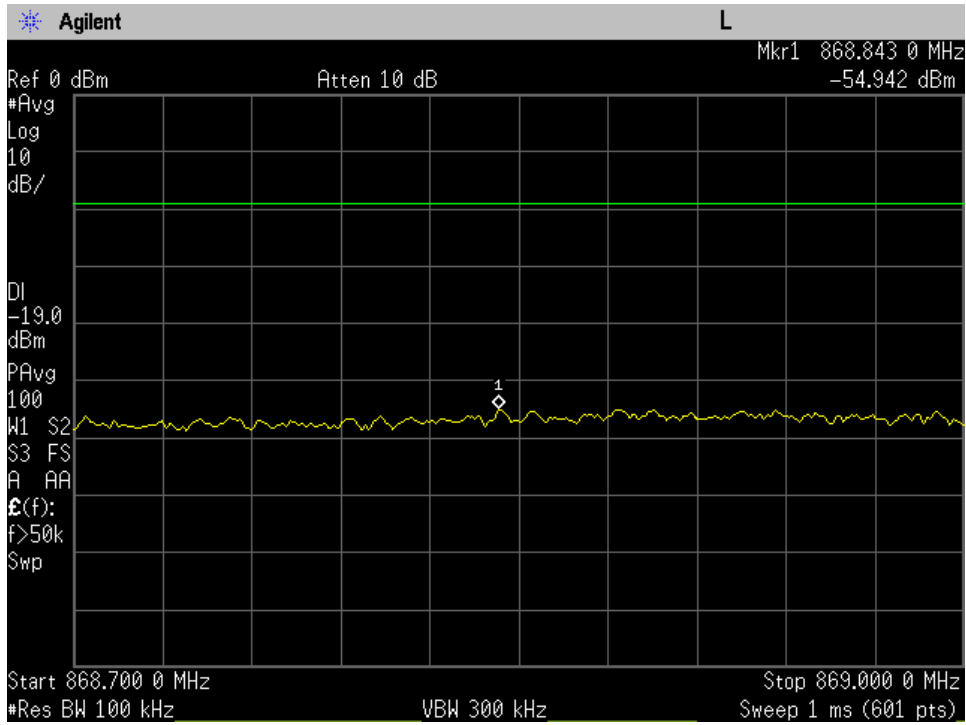

Oobe_GSM_UL_Lower Band Edge_698 - 716 MHz_p1750018_200 ft

Oobe_GSM_UL_Lower Band Edge_776 - 787 MHz_p1750018_200 ft

Oobe_GSM_UL_Lower Band Edge_824 - 849 MHz_p1750018_200 ft

Oobe_GSM_UL_Upper Band Edge_1710 - 1755 MHz_p1750018_200 ft

Oobe_GSM_UL_Upper Band Edge_698 - 716 MHz_p1750018_200 ft

Oobe_GSM_UL_Upper Band Edge_776 - 787 MHz_p1750018_200 ft

Oobe_GSM_UL_Upper Band Edge_824 - 849 MHz_p1750018_200 ft

Oobe_GSM_UL_Upperr Band Edge_1850 - 1915 MHz_p1750018_200 ft

Oobe_WCDMA_DL_Lower Band Edge 1930 - 1990 MHz_p1750018_200 ft

Oobe_WCDMA_DL_Lower Band Edge 2110 - 2155 MHz_p1750018_200 ft

Oobe_WCDMA_DL_Lower Band Edge 728 - 746 MHz_p1750018_200 ft

Oobe_WCDMA_DL_Lower Band Edge 746 - 757 MHz_p1750018_200 ft

Oobe_WCDMA_DL_Lower Band Edge 869 - 894 MHz_p1750018_200 ft

Oobe_WCDMA_DL_Upper Band Edge 1930 - 1990 MHz_p1750018_200 ft

Oobe_WCDMA_DL_Upper Band Edge 2110 - 2155 MHz_p1750018_200 ft

Oobe_WCDMA_DL_Upper Band Edge 728 - 746 MHz_p1750018_200 ft