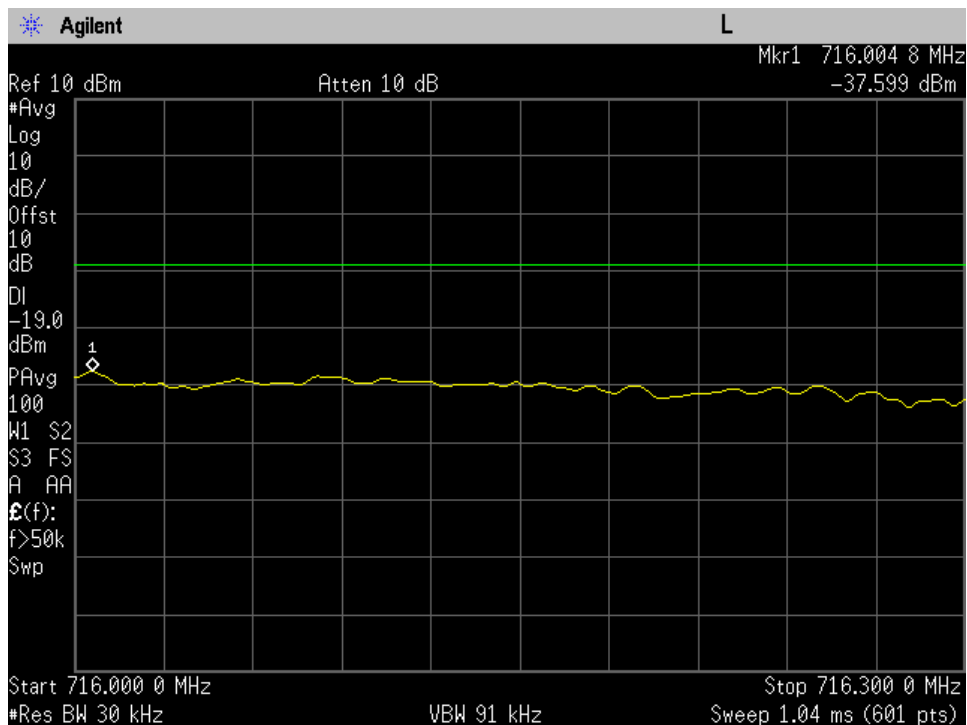

OOBE_CDMA_DL_Upper Band Edge 746 - 757 MHz_p1750018_200 ft

OOBE_CDMA_DL_Upper Band Edge 869 - 894 MHz_p1750018_200 ft

OOBE_CDMA_UL_Lower Band Edge_1710 - 1755 MHz_p1750018_200 ft

OOBE_CDMA_UL_Lower Band Edge_1850 - 1915 MHz_p1750018_200 ft

OOBE_CDMA_UL_Lower Band Edge_698 - 716 MHz_p1750018_200 ft

OOBE_CDMA_UL_Lower Band Edge_776 - 787 MHz_p1750018_200 ft

OOBE_CDMA_UL_Lower Band Edge_824 - 849 MHz_p1750018_200 ft

OOBE_CDMA_UL_Upper Band Edge_1710 - 1755 MHz_p1750018_200 ft

OOBE_CDMA_UL_Upper Band Edge_1850 - 1915 MHz_p1750018_200 ft

OOBE_CDMA_UL_Upper Band Edge_698 - 716 MHz_p1750018_200 ft

OOBE_CDMA_UL_Upper Band Edge_776 - 787 MHz_p1750018_200 ft

OOBE_CDMA_UL_Upper Band Edge_824 - 849 MHz_p1750018_200 ft

OOBE_GSM_DL_Higher Band Edge_728 - 746 MHz_p1750018_200 ft

OOBE_GSM_DL_Lower Band Edge 1930 - 1990 MHz_p1750018_200 ft

Oobe_GSM_DL_Lower Band Edge 2110 - 2155 MHz_p1750018_200 ft

Oobe_GSM_DL_Lower Band Edge_728 - 746 MHz_p1750018_200 ft