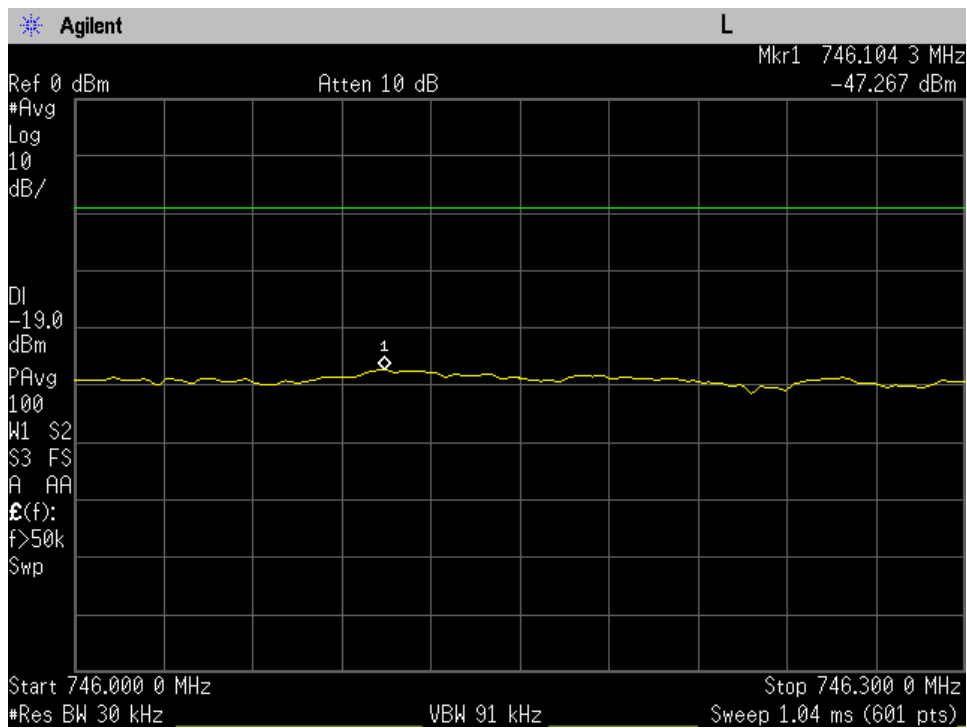

Oobe_GSM_UL_Upper Band Edge_698 - 716 MHz_p1750018_200 ft

Oobe_GSM_UL_Upper Band Edge_776 - 787 MHz_p1750018_200 ft

Oobe_GSM_UL_Upper Band Edge_824 - 849 MHz_p1750018_200 ft

Oobe_GSM_UL_Upperr Band Edge_1850 - 1915 MHz_p1750018_200 ft

Oobe_WCDMA_DL_Lower Band Edge 1930 - 1990 MHz_p1750018_200 ft

Oobe_WCDMA_DL_Lower Band Edge 2110 - 2155 MHz_p1750018_200 ft

Oobe_WCDMA_DL_Lower Band Edge 728 - 746 MHz_p1750018_200 ft

Oobe_WCDMA_DL_Lower Band Edge 746 - 757 MHz_p1750018_200 ft

Oobe_WCDMA_DL_Lower Band Edge 869 - 894 MHz_p1750018_200 ft

Oobe_WCDMA_DL_Upper Band Edge 1930 - 1990 MHz_p1750018_200 ft

Oobe_WCDMA_DL_Upper Band Edge 2110 - 2155 MHz_p1750018_200 ft

Oobe_WCDMA_DL_Upper Band Edge 728 - 746 MHz_p1750018_200 ft

Oobe_WCDMA_DL_Upper Band Edge 746 - 757 MHz_p1750018_200 ft

Oobe_WCDMA_DL_Upper Band Edge 869 - 894 MHz_p1750018_200 ft

Oobe_WCDMA_UL_Lower Band Edge_1710 - 1755 MHz_p1750018_200 ft

Oobe_WCDMA_UL_Lower Band Edge_1850 - 1910 MHz_p1750018_200 ft