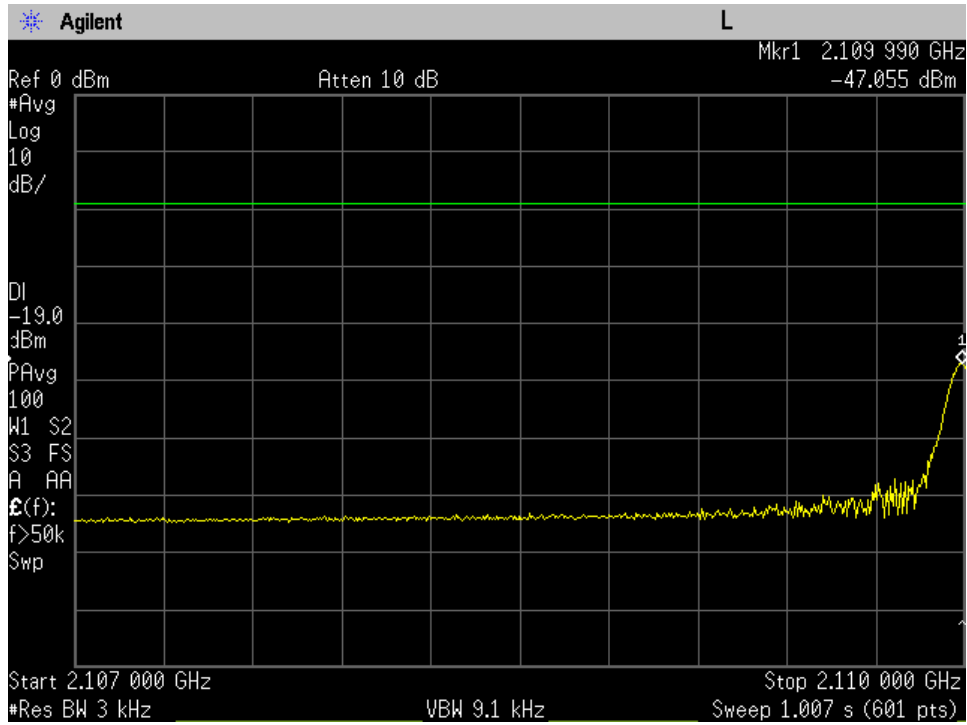

OOBE_GSM_DL_Higher Band Edge_728 - 746 MHz_p1750018_200 ft

OOBE_GSM_DL_Lower Band Edge 1930 - 1990 MHz_p1750018_200 ft

Oobe_GSM_DL_Lower Band Edge 2110 - 2155 MHz_p1750018_200 ft

Oobe_GSM_DL_Lower Band Edge_728 - 746 MHz_p1750018_200 ft

Oobe_GSM_DL_Lower Band Edge_746 - 757 MHz_p1750018_200 ft

Oobe_GSM_DL_Lower Band Edge_869 - 894 MHz_p1750018_200 ft

OBE_GSM_DL_Upper Band Edge 1930 - 1990 MHz_p1750018_200 ft

OBE_GSM_DL_Upper Band Edge 2110 - 2155 MHz_p1750018_200 ft

Oobe_GSM_DL_Upper Band Edge_746 - 757 MHz_p1750018_200 ft

Oobe_GSM_DL_Upper Band Edge_869 - 894 MHz_p1750018_200 ft

Oobe_GSM_UL_Lower Band Edge_1710 - 1755 MHz_p1750018_200 ft

Oobe_GSM_UL_Lower Band Edge_1850 - 1915 MHz_p1750018_200 ft