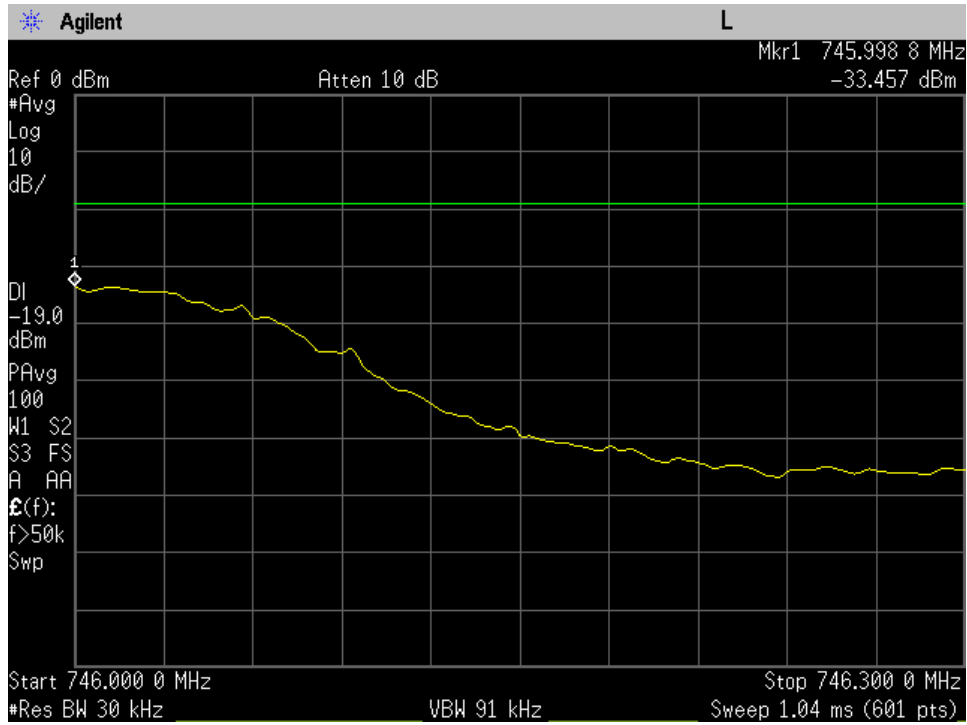

OOBE_CDMA_UL_Lower Band Edge_698 - 716 MHz_p1750018_200 ft

OOBE_CDMA_UL_Lower Band Edge_776 - 787 MHz_p1750018_200 ft

OOBE_CDMA_UL_Lower Band Edge_824 - 849 MHz_p1750018_200 ft

OOBE_CDMA_UL_Upper Band Edge_1710 - 1755 MHz_p1750018_200 ft

OOBE_CDMA_UL_Upper Band Edge_1850 - 1915 MHz_p1750018_200 ft

OOBE_CDMA_UL_Upper Band Edge_698 - 716 MHz_p1750018_200 ft

OOBE_CDMA_UL_Upper Band Edge_776 - 787 MHz_p1750018_200 ft

OOBE_CDMA_UL_Upper Band Edge_824 - 849 MHz_p1750018_200 ft

OOBE_GSM_DL_Higher Band Edge_728 - 746 MHz_p1750018_200 ft

OOBE_GSM_DL_Lower Band Edge 1930 - 1990 MHz_p1750018_200 ft

Oobe_GSM_DL_Lower Band Edge 2110 - 2155 MHz_p1750018_200 ft

Oobe_GSM_DL_Lower Band Edge_728 - 746 MHz_p1750018_200 ft

Oobe_GSM_DL_Lower Band Edge_746 - 757 MHz_p1750018_200 ft

Oobe_GSM_DL_Lower Band Edge_869 - 894 MHz_p1750018_200 ft

OBE_GSM_DL_Upper Band Edge 1930 - 1990 MHz_p1750018_200 ft

OBE_GSM_DL_Upper Band Edge 2110 - 2155 MHz_p1750018_200 ft