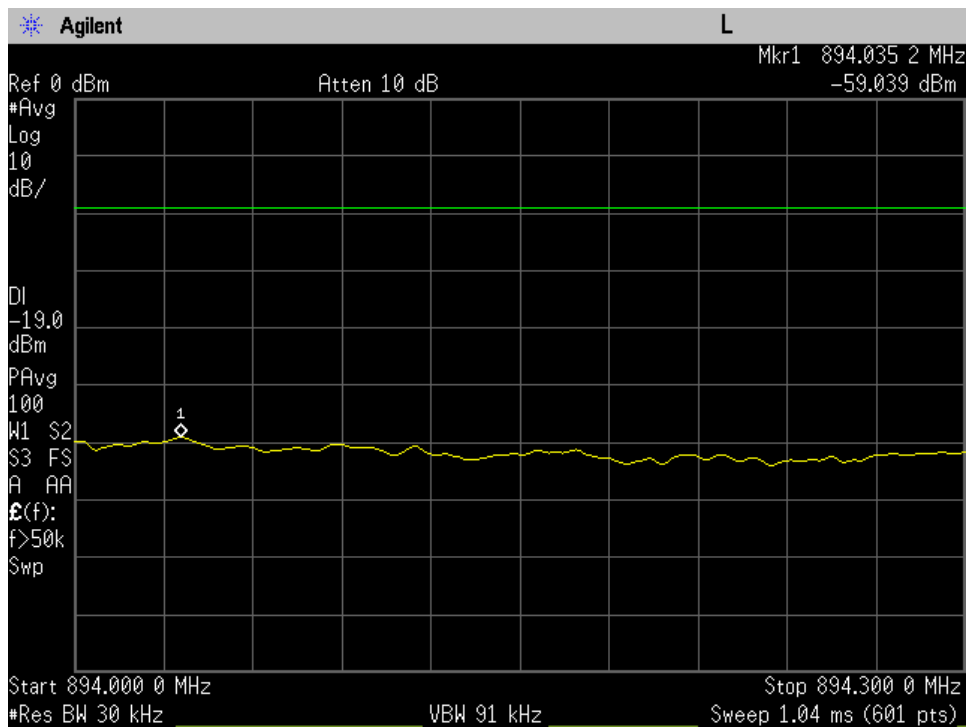

OOBE_CDMA_DL_Higher Band Edge 1930 - 1990 MHz_p1750018_200 ft

OOBE_CDMA_DL_Lower Band Edge 1930 - 1990 MHz_p1750018_200 ft

OOBE_CDMA_DL_Lower Band Edge 2110 - 2155 MHz_p1750018_200 ft

OOBE_CDMA_DL_Lower Band Edge 728 - 746 MHz_p1750018_200 ft

OOBE_CDMA_DL_Lower Band Edge 746 - 757 MHz_p1750018_200 ft

OOBE_CDMA_DL_Lower Band Edge 869 - 894 MHz_p1750018_200 ft

OOBE_CDMA_DL_Upper Band Edge 2110 - 2155 MHz_p1750018_200 ft

OOBE_CDMA_DL_Upper Band Edge 728 - 746 MHz_p1750018_200 ft

OOBE_CDMA_DL_Upper Band Edge 746 - 757 MHz_p1750018_200 ft

OOBE_CDMA_DL_Upper Band Edge 869 - 894 MHz_p1750018_200 ft

OOBE_CDMA_UL_Lower Band Edge_1710 - 1755 MHz_p1750018_200 ft

OOBE_CDMA_UL_Lower Band Edge_1850 - 1915 MHz_p1750018_200 ft

OOBE_CDMA_UL_Lower Band Edge_698 - 716 MHz_p1750018_200 ft

OOBE_CDMA_UL_Lower Band Edge_776 - 787 MHz_p1750018_200 ft

OOBE_CDMA_UL_Lower Band Edge_824 - 849 MHz_p1750018_200 ft

OOBE_CDMA_UL_Upper Band Edge_1710 - 1755 MHz_p1750018_200 ft