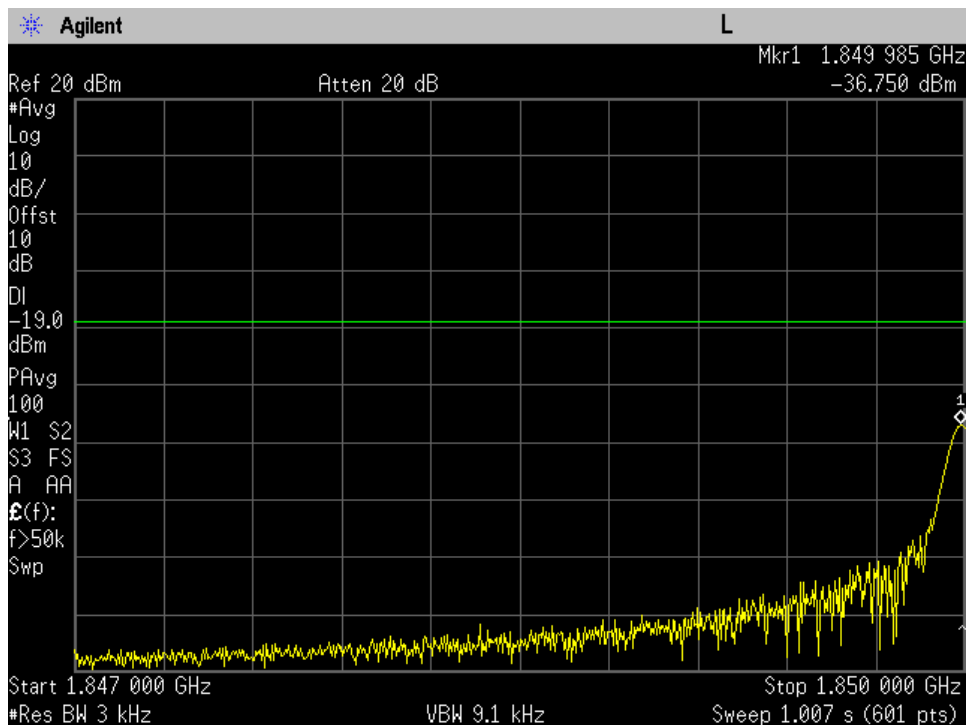

OOBE_GSM_DL_Higher Band Edge_728 - 746 MHz_p1750018_200 ft

OOBE_GSM_DL_Lower Band Edge 1930 - 1990 MHz_p1750018_200 ft

Oobe_GSM_DL_Lower Band Edge 2110 - 2155 MHz_p1750018_200 ft

Oobe_GSM_DL_Lower Band Edge_728 - 746 MHz_p1750018_200 ft

Oobe_GSM_DL_Lower Band Edge_746 - 757 MHz_p1750018_200 ft

Oobe_GSM_DL_Lower Band Edge_869 - 894 MHz_p1750018_200 ft

OBE_GSM_DL_Upper Band Edge 1930 - 1990 MHz_p1750018_200 ft

OBE_GSM_DL_Upper Band Edge 2110 - 2155 MHz_p1750018_200 ft

Oobe_GSM_DL_Upper Band Edge_746 - 757 MHz_p1750018_200 ft

Oobe_GSM_DL_Upper Band Edge_869 - 894 MHz_p1750018_200 ft

Oobe_GSM_UL_Lower Band Edge_1710 - 1755 MHz_p1750018_200 ft

Oobe_GSM_UL_Lower Band Edge_1850 - 1915 MHz_p1750018_200 ft

Oobe_GSM_UL_Lower Band Edge_698 - 716 MHz_p1750018_200 ft

Oobe_GSM_UL_Lower Band Edge_776 - 787 MHz_p1750018_200 ft

Oobe_GSM_UL_Lower Band Edge_824 - 849 MHz_p1750018_200 ft

Oobe_GSM_UL_Upper Band Edge_1710 - 1755 MHz_p1750018_200 ft