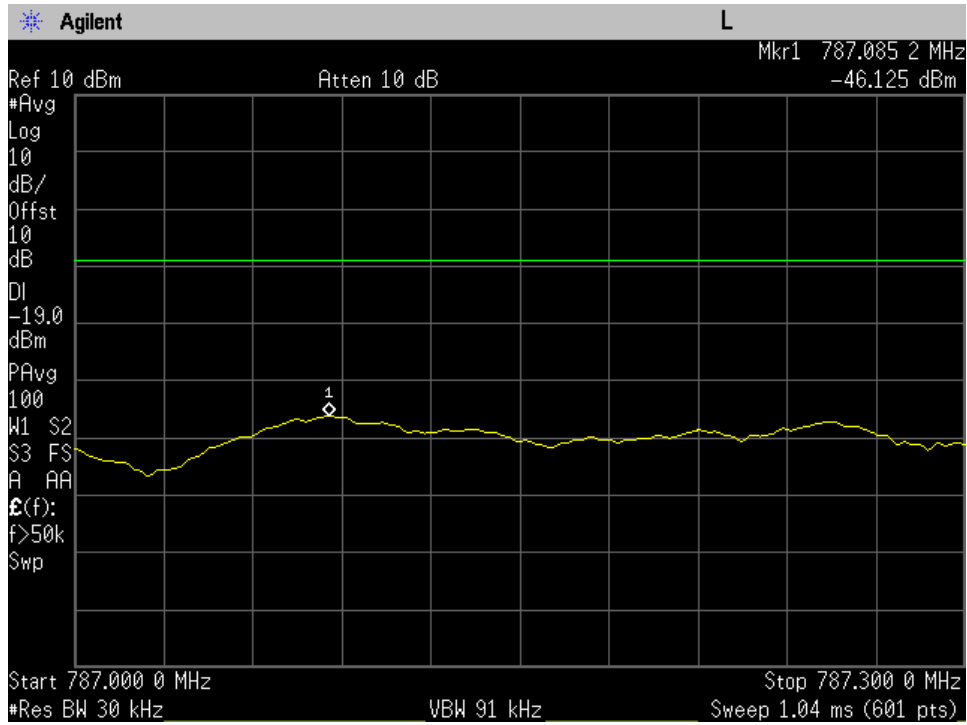

OOBE_WCDMA_UL_Lower Band Edge_698 - 716 MHz_p1750018_200 ft

OOBE_WCDMA_UL_Lower Band Edge_776 - 787 MHz_p1750018_200 ft

OOBE_WCDMA_UL_Lower Band Edge_824 - 849 MHz_p1750018_200 ft

OOBE_WCDMA_UL_Upper Band Edge_1710 - 1755 MHz_p1750018_200 ft

Oobe_WCDMA_UL_Upper Band Edge_1850 - 1910 MHz_p1750018_200 ft

Oobe_WCDMA_UL_Upper Band Edge_698 - 716 MHz_p1750018_200 ft

OOBE_WCDMA_UL_Upper Band Edge_776 - 787 MHz_p1750018_200 ft

OOBE_WCDMA_UL_Upper Band Edge_824 - 849 MHz_p1750018_200 ft