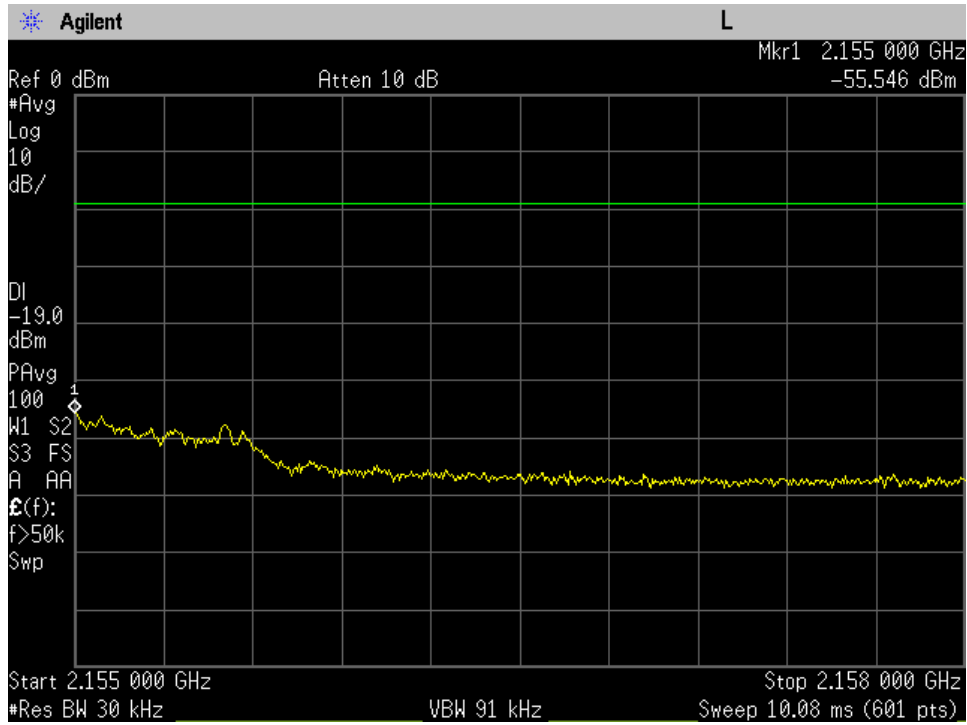

OOBE_CDMA_DL_Higher Band Edge 1930 - 1990 MHz_p1750018_200 ft

OOBE_CDMA_DL_Lower Band Edge 1930 - 1990 MHz_p1750018_200 ft

OOBE_CDMA_DL_Lower Band Edge 2110 - 2155 MHz_p1750018_200 ft

OOBE_CDMA_DL_Lower Band Edge 728 - 746 MHz_p1750018_200 ft

OOBE_CDMA_DL_Lower Band Edge 746 - 757 MHz_p1750018_200 ft

OOBE_CDMA_DL_Lower Band Edge 869 - 894 MHz_p1750018_200 ft

OOBE_CDMA_DL_Upper Band Edge 2110 - 2155 MHz_p1750018_200 ft

OOBE_CDMA_DL_Upper Band Edge 728 - 746 MHz_p1750018_200 ft

OOBE_CDMA_DL_Upper Band Edge 746 - 757 MHz_p1750018_200 ft

OOBE_CDMA_DL_Upper Band Edge 869 - 894 MHz_p1750018_200 ft

OOBE_CDMA_UL_Lower Band Edge_1710 - 1755 MHz_p1750018_200 ft

OOBE_CDMA_UL_Lower Band Edge_1850 - 1915 MHz_p1750018_200 ft

OOBE_CDMA_UL_Lower Band Edge_698 - 716 MHz_p1750018_200 ft

OOBE_CDMA_UL_Lower Band Edge_776 - 787 MHz_p1750018_200 ft

OOBE_CDMA_UL_Lower Band Edge_824 - 849 MHz_p1750018_200 ft

OOBE_CDMA_UL_Upper Band Edge_1710 - 1755 MHz_p1750018_200 ft