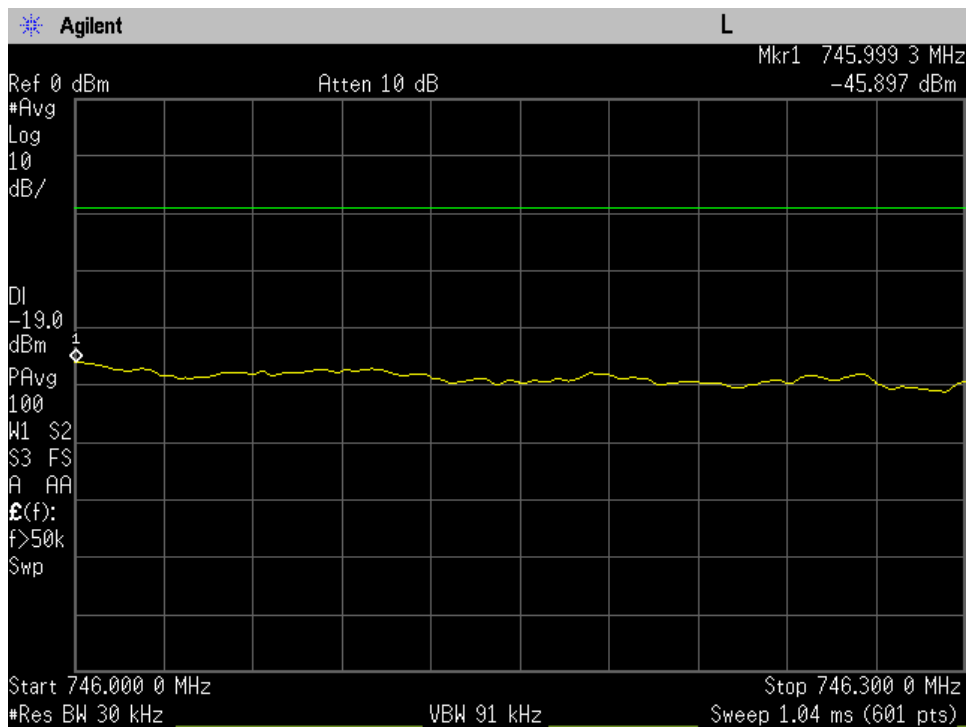

OOBE_CDMA_DL_Higher Band Edge 1930 - 1990 MHz_p1750018_200 ft

OOBE_CDMA_DL_Lower Band Edge 1930 - 1990 MHz_p1750018_200 ft

OOBE_CDMA_DL_Lower Band Edge 2110 - 2155 MHz_p1750018_200 ft

OOBE_CDMA_DL_Lower Band Edge 728 - 746 MHz_p1750018_200 ft

OOBE_CDMA_DL_Lower Band Edge 746 - 757 MHz_p1750018_200 ft

OOBE_CDMA_DL_Lower Band Edge 869 - 894 MHz_p1750018_200 ft

OOBE_CDMA_DL_Upper Band Edge 2110 - 2155 MHz_p1750018_200 ft

OOBE_CDMA_DL_Upper Band Edge 728 - 746 MHz_p1750018_200 ft

OOBE_CDMA_DL_Upper Band Edge 746 - 757 MHz_p1750018_200 ft

OOBE_CDMA_DL_Upper Band Edge 869 - 894 MHz_p1750018_200 ft

OOBE_CDMA_UL_Lower Band Edge_1710 - 1755 MHz_p1750018_200 ft

OOBE_CDMA_UL_Lower Band Edge_1850 - 1915 MHz_p1750018_200 ft

OOBE_CDMA_UL_Lower Band Edge_698 - 716 MHz_p1750018_200 ft

OOBE_CDMA_UL_Lower Band Edge_776 - 787 MHz_p1750018_200 ft

OOBE_CDMA_UL_Lower Band Edge_824 - 849 MHz_p1750018_200 ft

OOBE_CDMA_UL_Upper Band Edge_1710 - 1755 MHz_p1750018_200 ft