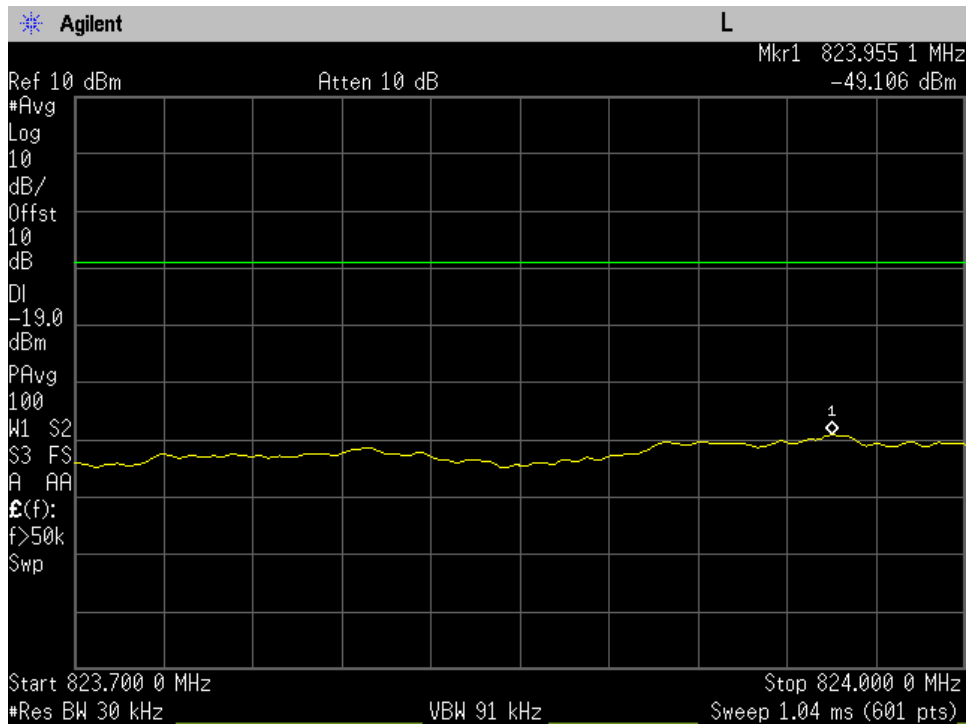

OOBE_CDMA_DL_Upper Band Edge 746 - 757 MHz_p1750018_200 ft

OOBE_CDMA_DL_Upper Band Edge 869 - 894 MHz_p1750018_200 ft

OOBE_CDMA_UL_Lower Band Edge_1710 - 1755 MHz_p1750018_200 ft

OOBE_CDMA_UL_Lower Band Edge_1850 - 1915 MHz_p1750018_200 ft

OOBE_CDMA_UL_Lower Band Edge_698 - 716 MHz_p1750018_200 ft

OOBE_CDMA_UL_Lower Band Edge_776 - 787 MHz_p1750018_200 ft

OOBE_CDMA_UL_Lower Band Edge_824 - 849 MHz_p1750018_200 ft

OOBE_CDMA_UL_Upper Band Edge_1710 - 1755 MHz_p1750018_200 ft

OOBE_CDMA_UL_Upper Band Edge_1850 - 1915 MHz_p1750018_200 ft

OOBE_CDMA_UL_Upper Band Edge_698 - 716 MHz_p1750018_200 ft

OOBE_CDMA_UL_Upper Band Edge_776 - 787 MHz_p1750018_200 ft

OOBE_CDMA_UL_Upper Band Edge_824 - 849 MHz_p1750018_200 ft

OOBE_GSM_DL_Higher Band Edge_728 - 746 MHz_p1750018_200 ft

OOBE_GSM_DL_Lower Band Edge 1930 - 1990 MHz_p1750018_200 ft

Oobe_GSM_DL_Lower Band Edge 2110 - 2155 MHz_p1750018_200 ft

Oobe_GSM_DL_Lower Band Edge_728 - 746 MHz_p1750018_200 ft