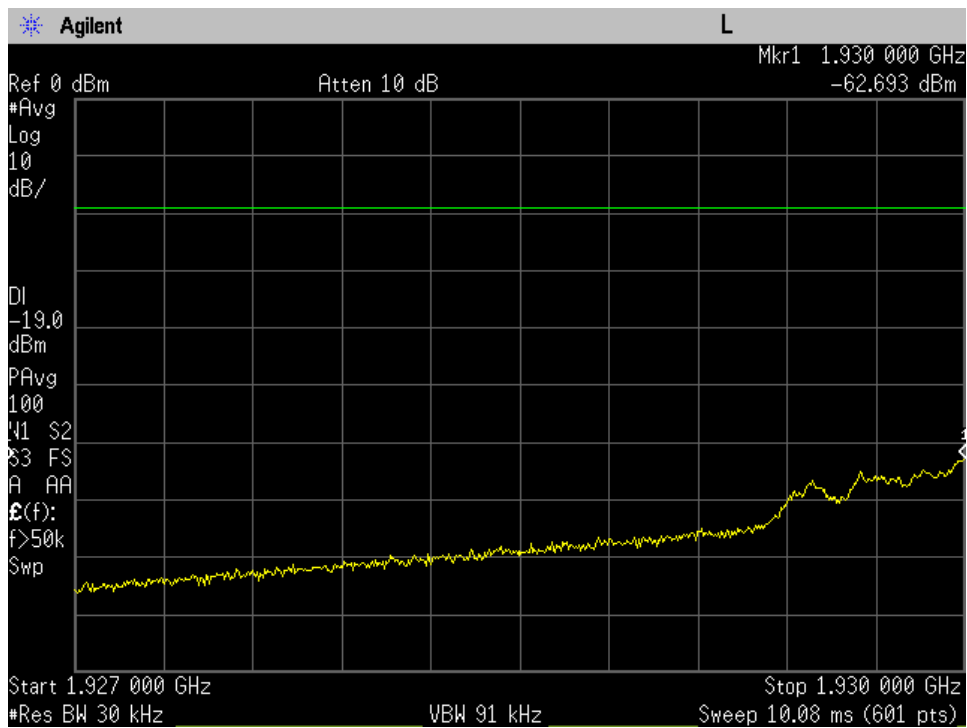

Downlink_WCDMA_Lower Band Edge_728 - 746 MHz_300 ft cable

Downlink_WCDMA_Lower Band Edge_746 - 757 MHz_300 ft cable

Downlink_WCDMA_Lower Band Edge_869 - 894 MHz_300 ft cable

Downlink_WCDMA_Upper Band Edge_1930 - 1995 MHz_300 ft cable

Downlink_WCDMA_Upper Band Edge_2110 - 2155 MHz_300 ft cable

Downlink_WCDMA_Upper Band Edge_728 - 746 MHz_300 ft cable

Downlink_WCDMA_Upper Band Edge_746 - 757 MHz_300 ft cable

Downlink_WCDMA_Upper Band Edge_869 - 894 MHz_300 ft cable

OOBE_CDMA_DL_Higher Band Edge 1930 - 1990 MHz_p1750018_200 ft

OOBE_CDMA_DL_Lower Band Edge 1930 - 1990 MHz_p1750018_200 ft

OOBE_CDMA_DL_Lower Band Edge 2110 - 2155 MHz_p1750018_200 ft

OOBE_CDMA_DL_Lower Band Edge 728 - 746 MHz_p1750018_200 ft

OOBE_CDMA_DL_Lower Band Edge 746 - 757 MHz_p1750018_200 ft

OOBE_CDMA_DL_Lower Band Edge 869 - 894 MHz_p1750018_200 ft

OOBE_CDMA_DL_Upper Band Edge 2110 - 2155 MHz_p1750018_200 ft

OOBE_CDMA_DL_Upper Band Edge 728 - 746 MHz_p1750018_200 ft