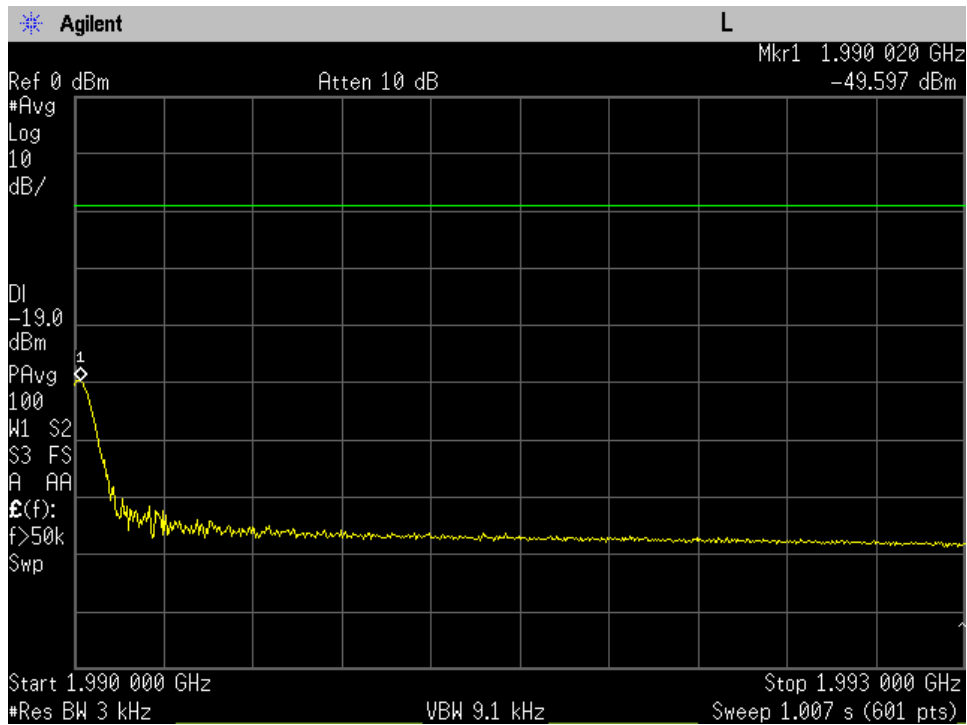

OOBE_GSM_DL_Higher Band Edge_728 - 746 MHz_p1750018_200 ft

OOBE_GSM_DL_Lower Band Edge 1930 - 1990 MHz_p1750018_200 ft

Oobe_GSM_DL_Lower Band Edge 2110 - 2155 MHz_p1750018_200 ft

Oobe_GSM_DL_Lower Band Edge_728 - 746 MHz_p1750018_200 ft

Oobe_GSM_DL_Lower Band Edge_746 - 757 MHz_p1750018_200 ft

Oobe_GSM_DL_Lower Band Edge_869 - 894 MHz_p1750018_200 ft

OBE_GSM_DL_Upper Band Edge 1930 - 1990 MHz_p1750018_200 ft

OBE_GSM_DL_Upper Band Edge 2110 - 2155 MHz_p1750018_200 ft

Oobe_GSM_DL_Upper Band Edge_746 - 757 MHz_p1750018_200 ft

Oobe_GSM_DL_Upper Band Edge_869 - 894 MHz_p1750018_200 ft

Oobe_GSM_UL_Lower Band Edge_1710 - 1755 MHz_p1750018_200 ft

Oobe_GSM_UL_Lower Band Edge_1850 - 1915 MHz_p1750018_200 ft

Oobe_GSM_UL_Lower Band Edge_698 - 716 MHz_p1750018_200 ft

Oobe_GSM_UL_Lower Band Edge_776 - 787 MHz_p1750018_200 ft

Oobe_GSM_UL_Lower Band Edge_824 - 849 MHz_p1750018_200 ft

Oobe_GSM_UL_Upper Band Edge_1710 - 1755 MHz_p1750018_200 ft