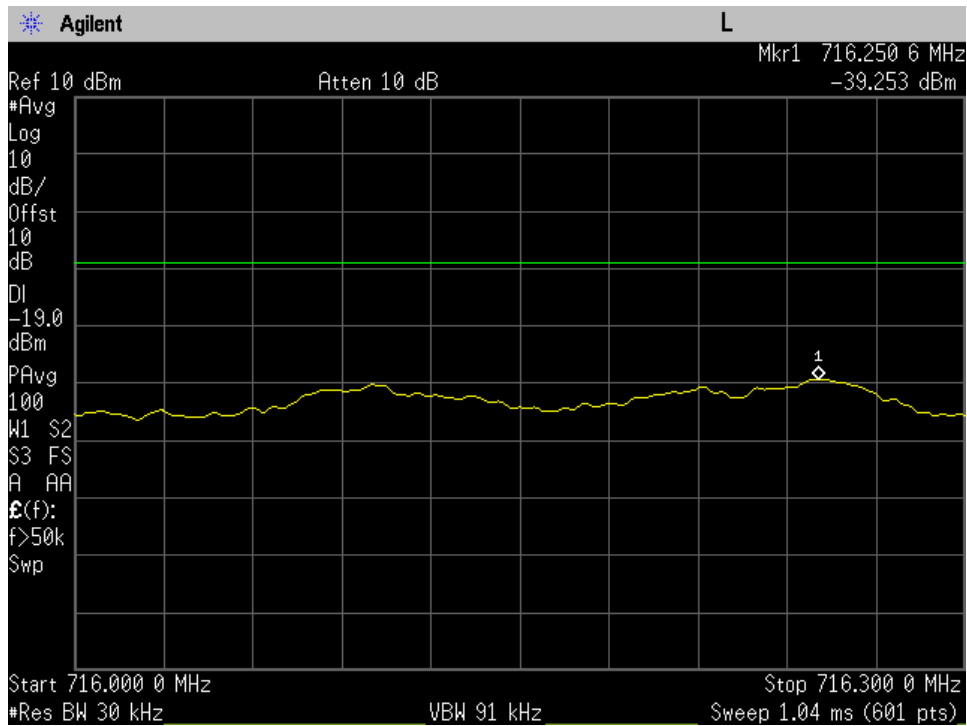

Oobe_WCDMA_DL_Lower Band Edge 869 - 894 MHz_p1750018_200 ft

Oobe_WCDMA_DL_Upper Band Edge 1930 - 1990 MHz_p1750018_200 ft

Oobe_WCDMA_DL_Upper Band Edge 2110 - 2155 MHz_p1750018_200 ft

Oobe_WCDMA_DL_Upper Band Edge 728 - 746 MHz_p1750018_200 ft

Oobe_WCDMA_DL_Upper Band Edge 746 - 757 MHz_p1750018_200 ft

Oobe_WCDMA_DL_Upper Band Edge 869 - 894 MHz_p1750018_200 ft

Oobe_WCDMA_UL_Lower Band Edge_1710 - 1755 MHz_p1750018_200 ft

Oobe_WCDMA_UL_Lower Band Edge_1850 - 1910 MHz_p1750018_200 ft

OOBE_WCDMA_UL_Lower Band Edge_698 - 716 MHz_p1750018_200 ft

OOBE_WCDMA_UL_Lower Band Edge_776 - 787 MHz_p1750018_200 ft

OOBE_WCDMA_UL_Lower Band Edge_824 - 849 MHz_p1750018_200 ft

OOBE_WCDMA_UL_Upper Band Edge_1710 - 1755 MHz_p1750018_200 ft

Oobe_WCDMA_UL_Upper Band Edge_1850 - 1910 MHz_p1750018_200 ft

Oobe_WCDMA_UL_Upper Band Edge_698 - 716 MHz_p1750018_200 ft

OOBE_WCDMA_UL_Upper Band Edge_776 - 787 MHz_p1750018_200 ft

OOBE_WCDMA_UL_Upper Band Edge_824 - 849 MHz_p1750018_200 ft