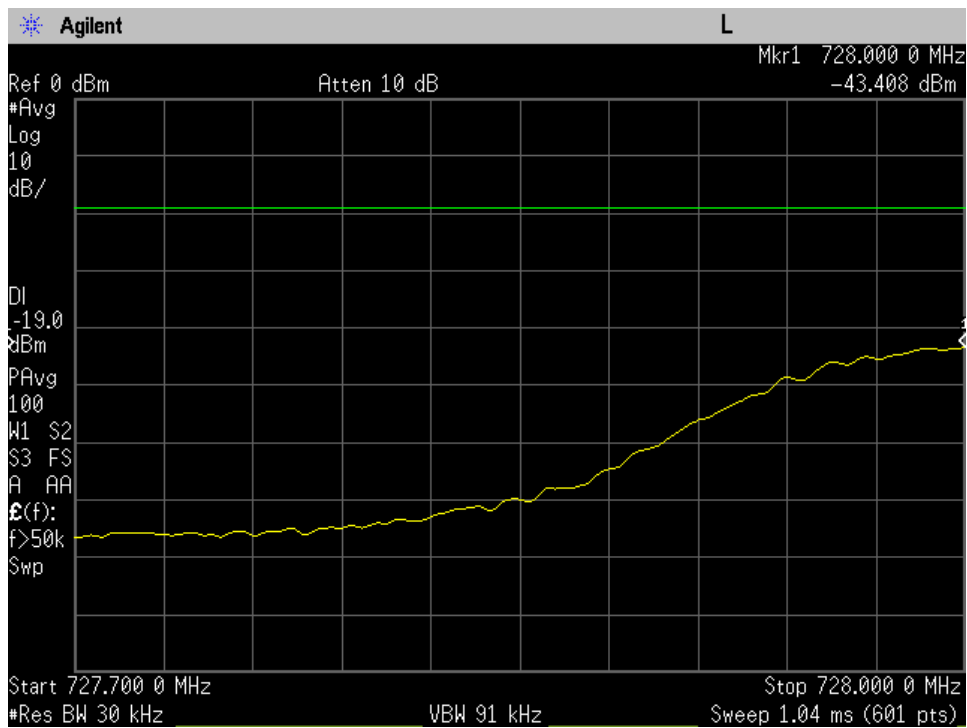

OOBE_CDMA_UL_Upper Band Edge_1850 - 1915 MHz_p1750018_200 ft

OOBE_CDMA_UL_Upper Band Edge_698 - 716 MHz_p1750018_200 ft

OOBE_CDMA_UL_Upper Band Edge_776 - 787 MHz_p1750018_200 ft

OOBE_CDMA_UL_Upper Band Edge_824 - 849 MHz_p1750018_200 ft

OOBE_GSM_DL_Higher Band Edge_728 - 746 MHz_p1750018_200 ft

OOBE_GSM_DL_Lower Band Edge 1930 - 1990 MHz_p1750018_200 ft

Oobe_GSM_DL_Lower Band Edge 2110 - 2155 MHz_p1750018_200 ft

Oobe_GSM_DL_Lower Band Edge_728 - 746 MHz_p1750018_200 ft

Oobe_GSM_DL_Lower Band Edge_746 - 757 MHz_p1750018_200 ft

Oobe_GSM_DL_Lower Band Edge_869 - 894 MHz_p1750018_200 ft

OBE_GSM_DL_Upper Band Edge 1930 - 1990 MHz_p1750018_200 ft

OBE_GSM_DL_Upper Band Edge 2110 - 2155 MHz_p1750018_200 ft

Oobe_GSM_DL_Upper Band Edge_746 - 757 MHz_p1750018_200 ft

Oobe_GSM_DL_Upper Band Edge_869 - 894 MHz_p1750018_200 ft

Oobe_GSM_UL_Lower Band Edge_1710 - 1755 MHz_p1750018_200 ft

Oobe_GSM_UL_Lower Band Edge_1850 - 1915 MHz_p1750018_200 ft