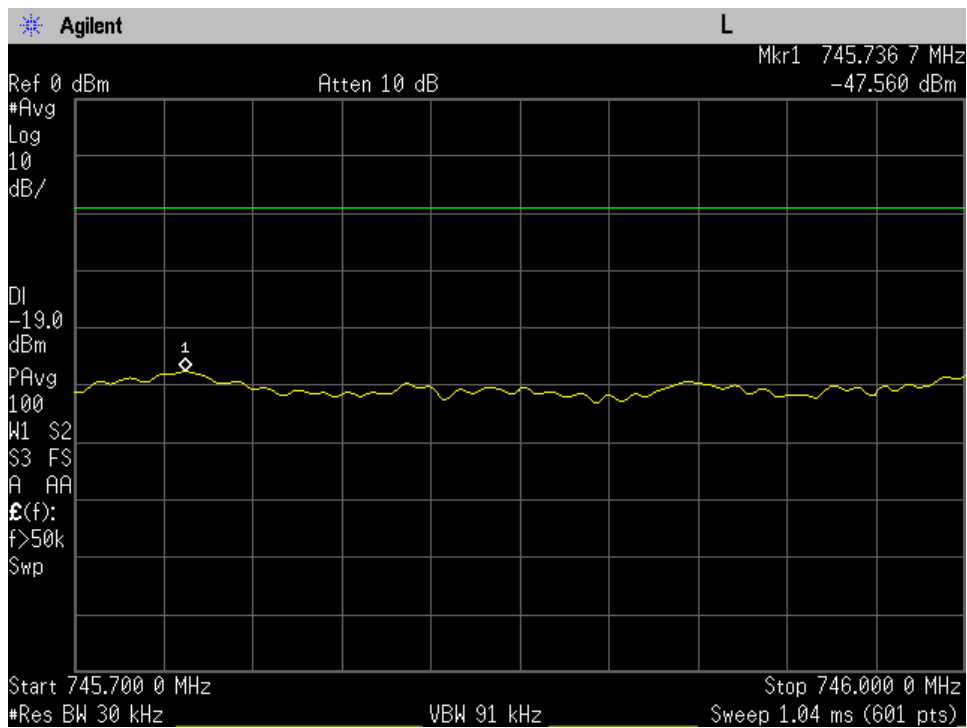

Oobe_GSM_UL_Lower Band Edge_698 - 716 MHz_p1750018_200 ft

Oobe_GSM_UL_Lower Band Edge_776 - 787 MHz_p1750018_200 ft

Oobe_GSM_UL_Lower Band Edge_824 - 849 MHz_p1750018_200 ft

Oobe_GSM_UL_Upper Band Edge_1710 - 1755 MHz_p1750018_200 ft

Oobe_GSM_UL_Upper Band Edge_698 - 716 MHz_p1750018_200 ft

Oobe_GSM_UL_Upper Band Edge_776 - 787 MHz_p1750018_200 ft

Oobe_GSM_UL_Upper Band Edge_824 - 849 MHz_p1750018_200 ft

Oobe_GSM_UL_Upperr Band Edge_1850 - 1915 MHz_p1750018_200 ft

Oobe_WCDMA_DL_Lower Band Edge 1930 - 1990 MHz_p1750018_200 ft

Oobe_WCDMA_DL_Lower Band Edge 2110 - 2155 MHz_p1750018_200 ft

Oobe_WCDMA_DL_Lower Band Edge 728 - 746 MHz_p1750018_200 ft

Oobe_WCDMA_DL_Lower Band Edge 746 - 757 MHz_p1750018_200 ft

Oobe_WCDMA_DL_Lower Band Edge 869 - 894 MHz_p1750018_200 ft

Oobe_WCDMA_DL_Upper Band Edge 1930 - 1990 MHz_p1750018_200 ft

Oobe_WCDMA_DL_Upper Band Edge 2110 - 2155 MHz_p1750018_200 ft

Oobe_WCDMA_DL_Upper Band Edge 728 - 746 MHz_p1750018_200 ft