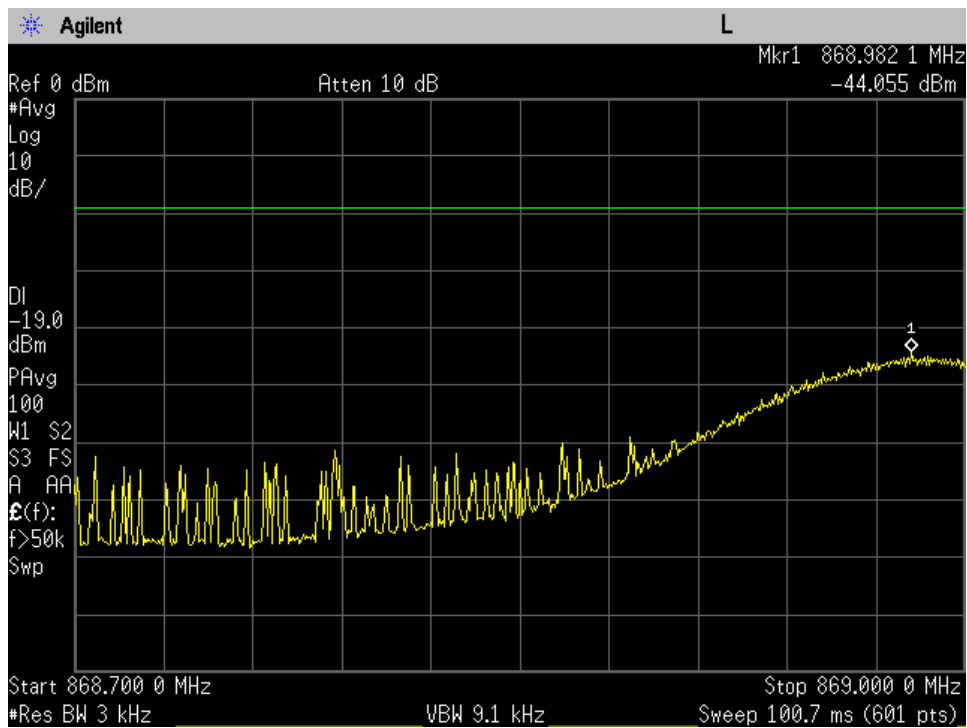

OOBE_CDMA_UL_Upper Band Edge_1850 - 1915 MHz_p1750018_200 ft

OOBE_CDMA_UL_Upper Band Edge_698 - 716 MHz_p1750018_200 ft

OOBE_CDMA_UL_Upper Band Edge_776 - 787 MHz_p1750018_200 ft

OOBE_CDMA_UL_Upper Band Edge_824 - 849 MHz_p1750018_200 ft

OOBE_GSM_DL_Higher Band Edge_728 - 746 MHz_p1750018_200 ft

OOBE_GSM_DL_Lower Band Edge 1930 - 1990 MHz_p1750018_200 ft

Oobe_GSM_DL_Lower Band Edge 2110 - 2155 MHz_p1750018_200 ft

Oobe_GSM_DL_Lower Band Edge_728 - 746 MHz_p1750018_200 ft

Oobe_GSM_DL_Lower Band Edge_746 - 757 MHz_p1750018_200 ft

Oobe_GSM_DL_Lower Band Edge_869 - 894 MHz_p1750018_200 ft

OBE_GSM_DL_Upper Band Edge 1930 - 1990 MHz_p1750018_200 ft

OBE_GSM_DL_Upper Band Edge 2110 - 2155 MHz_p1750018_200 ft

Oobe_GSM_DL_Upper Band Edge_746 - 757 MHz_p1750018_200 ft

Oobe_GSM_DL_Upper Band Edge_869 - 894 MHz_p1750018_200 ft

Oobe_GSM_UL_Lower Band Edge_1710 - 1755 MHz_p1750018_200 ft

Oobe_GSM_UL_Lower Band Edge_1850 - 1915 MHz_p1750018_200 ft