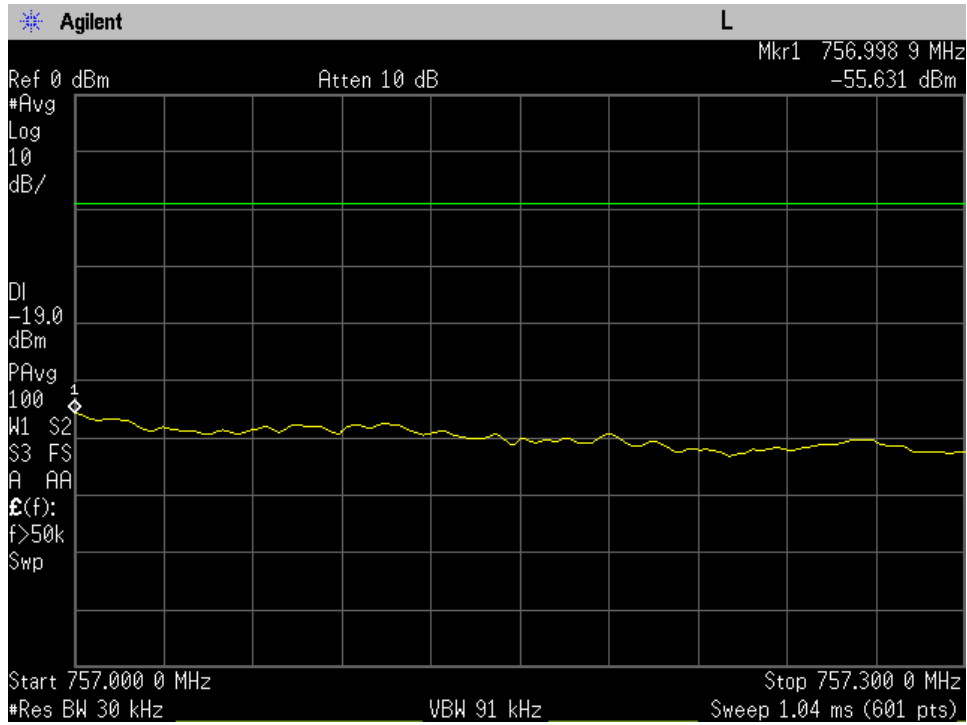

OOBE_CDMA_DL_Higher Band Edge 1930 - 1990 MHz_p1750018_200 ft

OOBE_CDMA_DL_Lower Band Edge 1930 - 1990 MHz_p1750018_200 ft

OOBE_CDMA_DL_Lower Band Edge 2110 - 2155 MHz_p1750018_200 ft

OOBE_CDMA_DL_Lower Band Edge 728 - 746 MHz_p1750018_200 ft

OOBE_CDMA_DL_Lower Band Edge 746 - 757 MHz_p1750018_200 ft

OOBE_CDMA_DL_Lower Band Edge 869 - 894 MHz_p1750018_200 ft

OOBE_CDMA_DL_Upper Band Edge 2110 - 2155 MHz_p1750018_200 ft

OOBE_CDMA_DL_Upper Band Edge 728 - 746 MHz_p1750018_200 ft

OOBE_CDMA_DL_Upper Band Edge 746 - 757 MHz_p1750018_200 ft

OOBE_CDMA_DL_Upper Band Edge 869 - 894 MHz_p1750018_200 ft

OOBE_CDMA_UL_Lower Band Edge_1710 - 1755 MHz_p1750018_200 ft

OOBE_CDMA_UL_Lower Band Edge_1850 - 1915 MHz_p1750018_200 ft

OOBE_CDMA_UL_Lower Band Edge_698 - 716 MHz_p1750018_200 ft

OOBE_CDMA_UL_Lower Band Edge_776 - 787 MHz_p1750018_200 ft

OOBE_CDMA_UL_Lower Band Edge_824 - 849 MHz_p1750018_200 ft

OOBE_CDMA_UL_Upper Band Edge_1710 - 1755 MHz_p1750018_200 ft