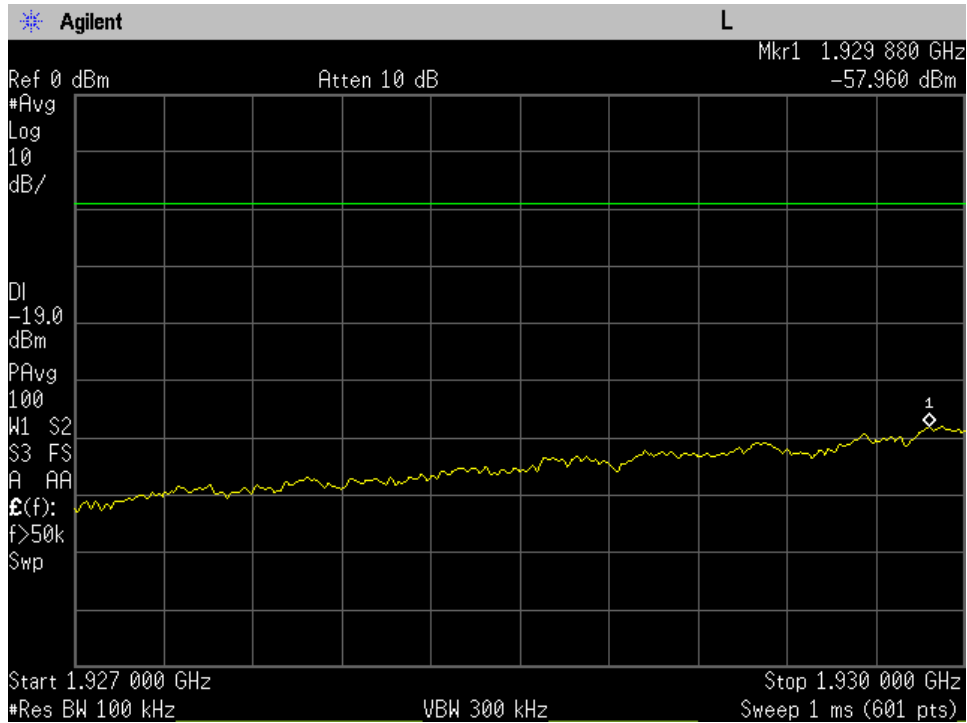

Oobe_GSM_DL_Upper Band Edge_746 - 757 MHz_p1750018_200 ft

Oobe_GSM_DL_Upper Band Edge_869 - 894 MHz_p1750018_200 ft

Oobe_GSM_UL_Lower Band Edge_1710 - 1755 MHz_p1750018_200 ft

Oobe_GSM_UL_Lower Band Edge_1850 - 1915 MHz_p1750018_200 ft

Oobe_GSM_UL_Lower Band Edge_698 - 716 MHz_p1750018_200 ft

Oobe_GSM_UL_Lower Band Edge_776 - 787 MHz_p1750018_200 ft

Oobe_GSM_UL_Lower Band Edge_824 - 849 MHz_p1750018_200 ft

Oobe_GSM_UL_Upper Band Edge_1710 - 1755 MHz_p1750018_200 ft

Oobe_GSM_UL_Upper Band Edge_698 - 716 MHz_p1750018_200 ft

Oobe_GSM_UL_Upper Band Edge_776 - 787 MHz_p1750018_200 ft

Oobe_GSM_UL_Upper Band Edge_824 - 849 MHz_p1750018_200 ft

Oobe_GSM_UL_Upperr Band Edge_1850 - 1915 MHz_p1750018_200 ft

Oobe_WCDMA_DL_Lower Band Edge 1930 - 1990 MHz_p1750018_200 ft

Oobe_WCDMA_DL_Lower Band Edge 2110 - 2155 MHz_p1750018_200 ft

Oobe_WCDMA_DL_Lower Band Edge 728 - 746 MHz_p1750018_200 ft

Oobe_WCDMA_DL_Lower Band Edge 746 - 757 MHz_p1750018_200 ft