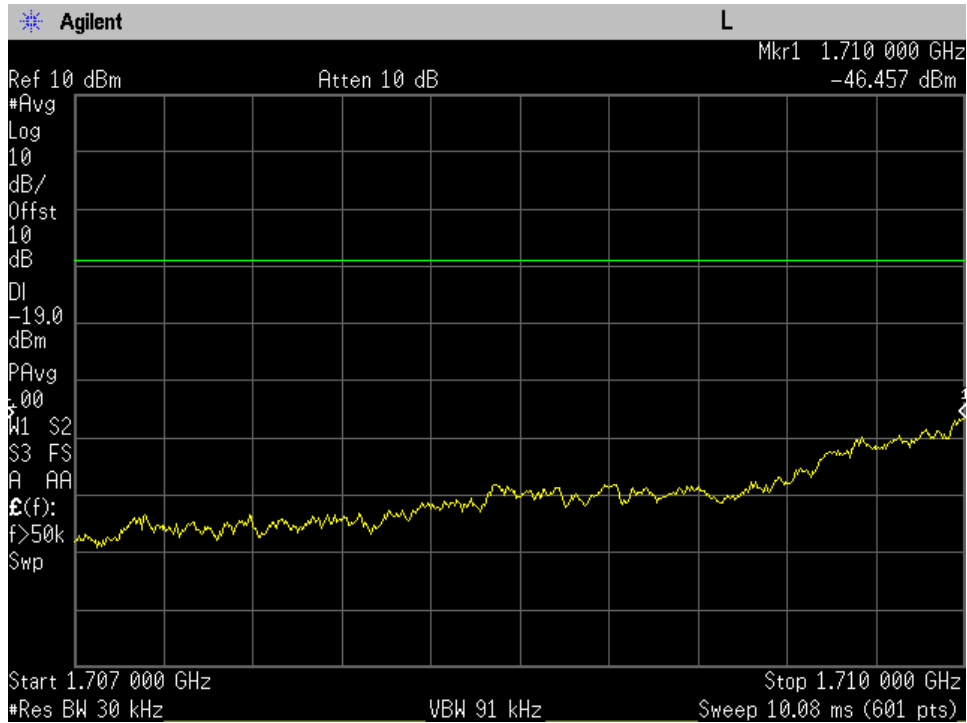

OOBE_CDMA_DL_Lower Band Edge 746 - 757 MHz_p1750018_200 ft

OOBE_CDMA_DL_Lower Band Edge 869 - 894 MHz_p1750018_200 ft

OOBE_CDMA_DL_Upper Band Edge 2110 - 2155 MHz_p1750018_200 ft

OOBE_CDMA_DL_Upper Band Edge 728 - 746 MHz_p1750018_200 ft

OOBE_CDMA_DL_Upper Band Edge 746 - 757 MHz_p1750018_200 ft

OOBE_CDMA_DL_Upper Band Edge 869 - 894 MHz_p1750018_200 ft

OOBE_CDMA_UL_Lower Band Edge_1710 - 1755 MHz_p1750018_200 ft

OOBE_CDMA_UL_Lower Band Edge_1850 - 1915 MHz_p1750018_200 ft

OOBE_CDMA_UL_Lower Band Edge_698 - 716 MHz_p1750018_200 ft

OOBE_CDMA_UL_Lower Band Edge_776 - 787 MHz_p1750018_200 ft

OOBE_CDMA_UL_Lower Band Edge_824 - 849 MHz_p1750018_200 ft

OOBE_CDMA_UL_Upper Band Edge_1710 - 1755 MHz_p1750018_200 ft

OOBE_GSM_DL_Higher Band Edge_728 - 746 MHz_p1750018_200 ft

OOBE_GSM_DL_Lower Band Edge 1930 - 1990 MHz_p1750018_200 ft

Oobe_GSM_DL_Lower Band Edge 2110 - 2155 MHz_p1750018_200 ft

Oobe_GSM_DL_Lower Band Edge_728 - 746 MHz_p1750018_200 ft