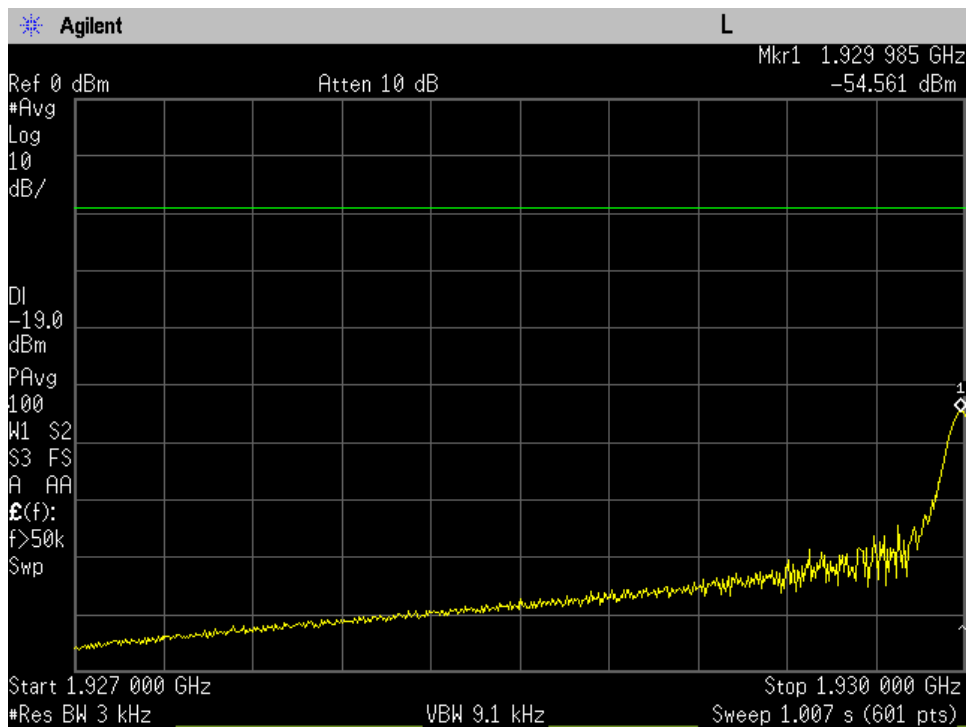

OOBE_CDMA_UL_Lower Band Edge_698 - 716 MHz_p1750018_200 ft

OOBE_CDMA_UL_Lower Band Edge_776 - 787 MHz_p1750018_200 ft

OOBE_CDMA_UL_Lower Band Edge_824 - 849 MHz_p1750018_200 ft

OOBE_CDMA_UL_Upper Band Edge_1710 - 1755 MHz_p1750018_200 ft

OOBE_CDMA_UL_Upper Band Edge_1850 - 1915 MHz_p1750018_200 ft

OOBE_CDMA_UL_Upper Band Edge_698 - 716 MHz_p1750018_200 ft

OOBE_CDMA_UL_Upper Band Edge_776 - 787 MHz_p1750018_200 ft

OOBE_CDMA_UL_Upper Band Edge_824 - 849 MHz_p1750018_200 ft

OOBE_GSM_DL_Higher Band Edge_728 - 746 MHz_p1750018_200 ft

OOBE_GSM_DL_Lower Band Edge 1930 - 1990 MHz_p1750018_200 ft

Oobe_GSM_DL_Lower Band Edge 2110 - 2155 MHz_p1750018_200 ft

Oobe_GSM_DL_Lower Band Edge_728 - 746 MHz_p1750018_200 ft

Oobe_GSM_DL_Lower Band Edge_746 - 757 MHz_p1750018_200 ft

Oobe_GSM_DL_Lower Band Edge_869 - 894 MHz_p1750018_200 ft

OBE_GSM_DL_Upper Band Edge 1930 - 1990 MHz_p1750018_200 ft

OBE_GSM_DL_Upper Band Edge 2110 - 2155 MHz_p1750018_200 ft