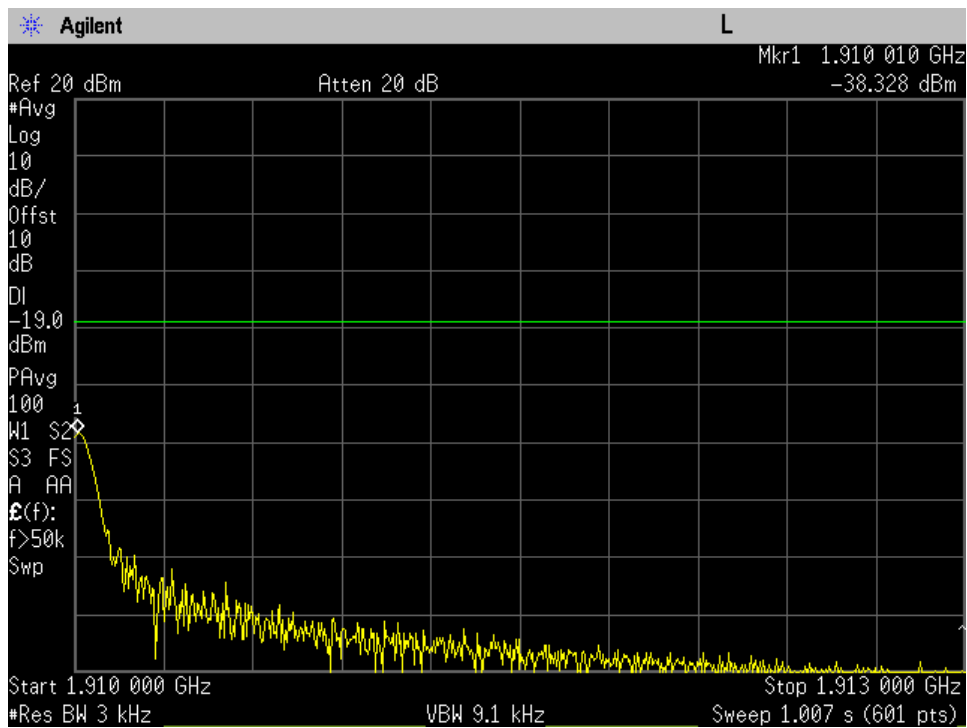

Oobe_GSM_UL_Lower Band Edge_698 - 716 MHz_p1750018_200 ft

Oobe_GSM_UL_Lower Band Edge_776 - 787 MHz_p1750018_200 ft

Oobe_GSM_UL_Lower Band Edge_824 - 849 MHz_p1750018_200 ft

Oobe_GSM_UL_Upper Band Edge_1710 - 1755 MHz_p1750018_200 ft

Oobe_GSM_UL_Upper Band Edge_698 - 716 MHz_p1750018_200 ft

Oobe_GSM_UL_Upper Band Edge_776 - 787 MHz_p1750018_200 ft

Oobe_GSM_UL_Upper Band Edge_824 - 849 MHz_p1750018_200 ft

Oobe_GSM_UL_Upperr Band Edge_1850 - 1915 MHz_p1750018_200 ft

Oobe_WCDMA_DL_Lower Band Edge 1930 - 1990 MHz_p1750018_200 ft

Oobe_WCDMA_DL_Lower Band Edge 2110 - 2155 MHz_p1750018_200 ft

Oobe_WCDMA_DL_Lower Band Edge 728 - 746 MHz_p1750018_200 ft

Oobe_WCDMA_DL_Lower Band Edge 746 - 757 MHz_p1750018_200 ft