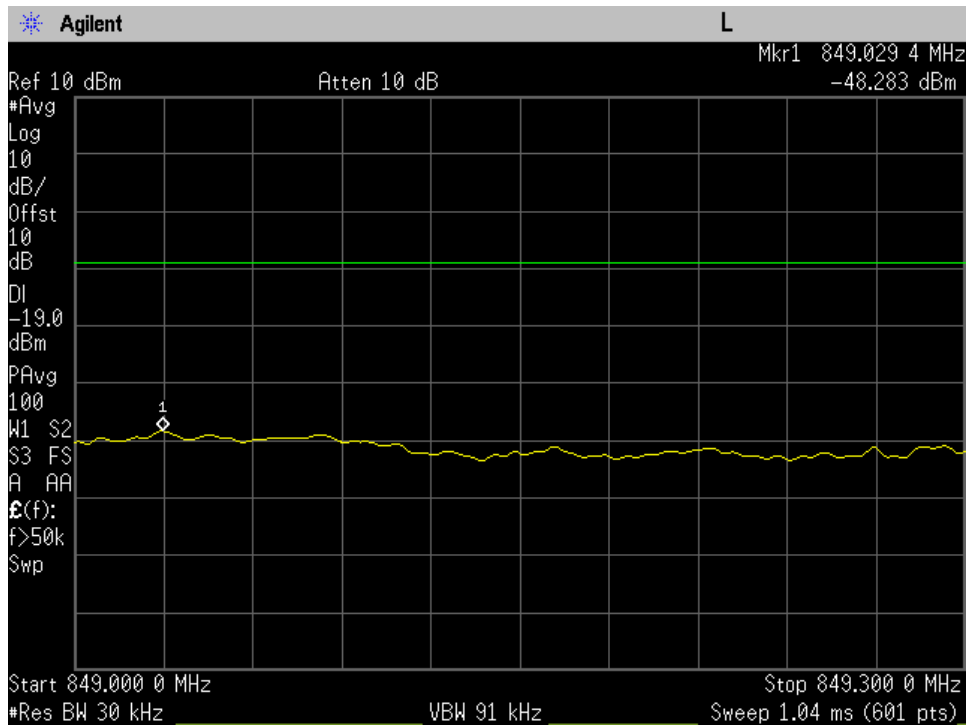

OOBE_CDMA_UL_Lower Band Edge_698 - 716 MHz_p1750018_200 ft

OOBE_CDMA_UL_Lower Band Edge_776 - 787 MHz_p1750018_200 ft

OOBE_CDMA_UL_Lower Band Edge_824 - 849 MHz_p1750018_200 ft

OOBE_CDMA_UL_Upper Band Edge_1710 - 1755 MHz_p1750018_200 ft

OOBE_CDMA_UL_Upper Band Edge_1850 - 1915 MHz_p1750018_200 ft

OOBE_CDMA_UL_Upper Band Edge_698 - 716 MHz_p1750018_200 ft

OOBE_CDMA_UL_Upper Band Edge_776 - 787 MHz_p1750018_200 ft

OOBE_CDMA_UL_Upper Band Edge_824 - 849 MHz_p1750018_200 ft

OOBE_GSM_DL_Higher Band Edge_728 - 746 MHz_p1750018_200 ft

OOBE_GSM_DL_Lower Band Edge 1930 - 1990 MHz_p1750018_200 ft

Oobe_GSM_DL_Lower Band Edge 2110 - 2155 MHz_p1750018_200 ft

Oobe_GSM_DL_Lower Band Edge_728 - 746 MHz_p1750018_200 ft

Oobe_GSM_DL_Lower Band Edge_746 - 757 MHz_p1750018_200 ft

Oobe_GSM_DL_Lower Band Edge_869 - 894 MHz_p1750018_200 ft

OBE_GSM_DL_Upper Band Edge 1930 - 1990 MHz_p1750018_200 ft

OBE_GSM_DL_Upper Band Edge 2110 - 2155 MHz_p1750018_200 ft