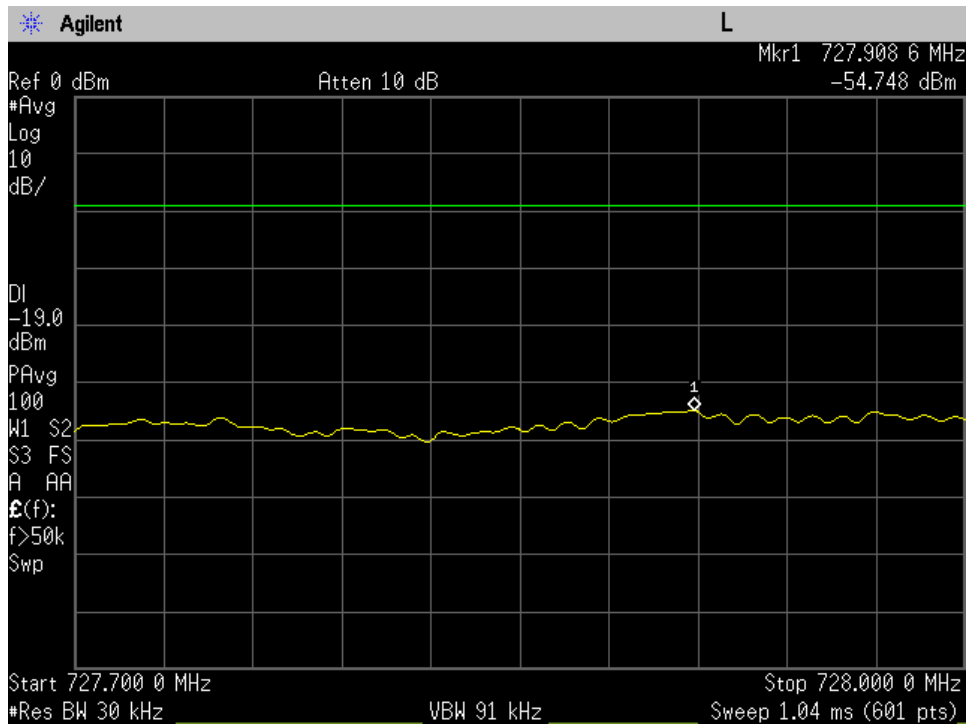

Oobe_GSM_UL_Lower Band Edge_698 - 716 MHz_p1750018_200 ft

Oobe_GSM_UL_Lower Band Edge_776 - 787 MHz_p1750018_200 ft

Oobe_GSM_UL_Lower Band Edge_824 - 849 MHz_p1750018_200 ft

Oobe_GSM_UL_Upper Band Edge_1710 - 1755 MHz_p1750018_200 ft

Oobe_GSM_UL_Upper Band Edge_698 - 716 MHz_p1750018_200 ft

Oobe_GSM_UL_Upper Band Edge_776 - 787 MHz_p1750018_200 ft

Oobe_GSM_UL_Upper Band Edge_824 - 849 MHz_p1750018_200 ft

Oobe_GSM_UL_Upperr Band Edge_1850 - 1915 MHz_p1750018_200 ft

Oobe_WCDMA_DL_Lower Band Edge 1930 - 1990 MHz_p1750018_200 ft

Oobe_WCDMA_DL_Lower Band Edge 2110 - 2155 MHz_p1750018_200 ft

Oobe_WCDMA_DL_Lower Band Edge 728 - 746 MHz_p1750018_200 ft

Oobe_WCDMA_DL_Lower Band Edge 746 - 757 MHz_p1750018_200 ft

Oobe_WCDMA_DL_Lower Band Edge 869 - 894 MHz_p1750018_200 ft

Oobe_WCDMA_DL_Upper Band Edge 1930 - 1990 MHz_p1750018_200 ft

Oobe_WCDMA_DL_Upper Band Edge 2110 - 2155 MHz_p1750018_200 ft

Oobe_WCDMA_DL_Upper Band Edge 728 - 746 MHz_p1750018_200 ft