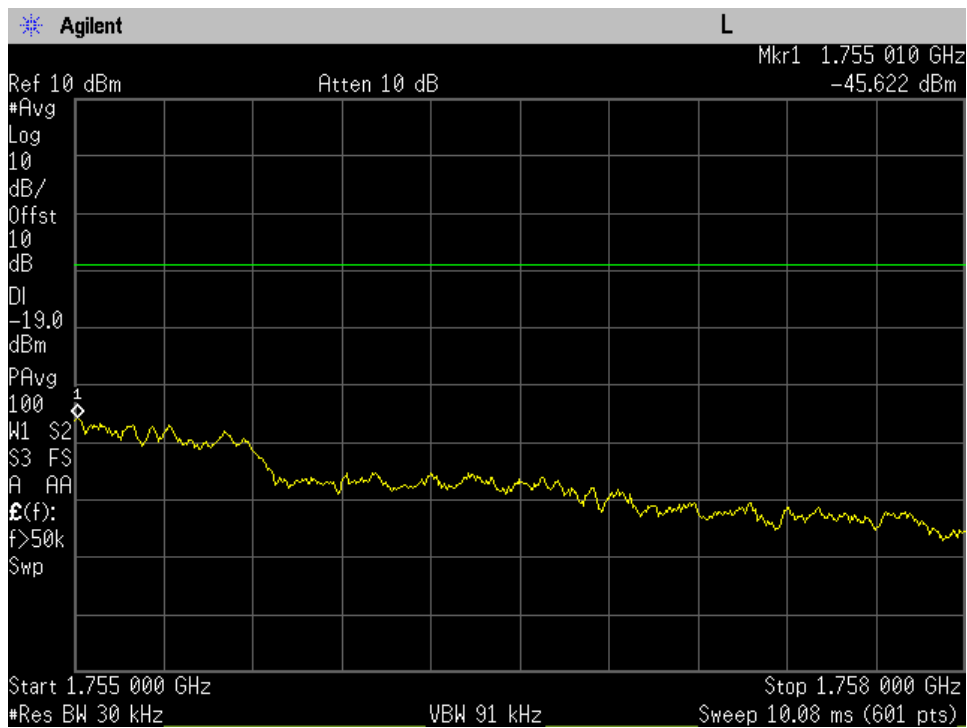

OOBE_CDMA_DL_Upper Band Edge 746 - 757 MHz_p1750018_200 ft

OOBE_CDMA_DL_Upper Band Edge 869 - 894 MHz_p1750018_200 ft

OOBE_CDMA_UL_Lower Band Edge_1710 - 1755 MHz_p1750018_200 ft

OOBE_CDMA_UL_Lower Band Edge_1850 - 1915 MHz_p1750018_200 ft

OOBE_CDMA_UL_Lower Band Edge_698 - 716 MHz_p1750018_200 ft

OOBE_CDMA_UL_Lower Band Edge_776 - 787 MHz_p1750018_200 ft

OOBE_CDMA_UL_Lower Band Edge_824 - 849 MHz_p1750018_200 ft

OOBE_CDMA_UL_Upper Band Edge_1710 - 1755 MHz_p1750018_200 ft

OOBE_CDMA_UL_Upper Band Edge_1850 - 1915 MHz_p1750018_200 ft

OOBE_CDMA_UL_Upper Band Edge_698 - 716 MHz_p1750018_200 ft

OOBE_CDMA_UL_Upper Band Edge_776 - 787 MHz_p1750018_200 ft

OOBE_CDMA_UL_Upper Band Edge_824 - 849 MHz_p1750018_200 ft

OOBE_GSM_DL_Higher Band Edge_728 - 746 MHz_p1750018_200 ft

OOBE_GSM_DL_Lower Band Edge 1930 - 1990 MHz_p1750018_200 ft

Oobe_GSM_DL_Lower Band Edge 2110 - 2155 MHz_p1750018_200 ft

Oobe_GSM_DL_Lower Band Edge_728 - 746 MHz_p1750018_200 ft