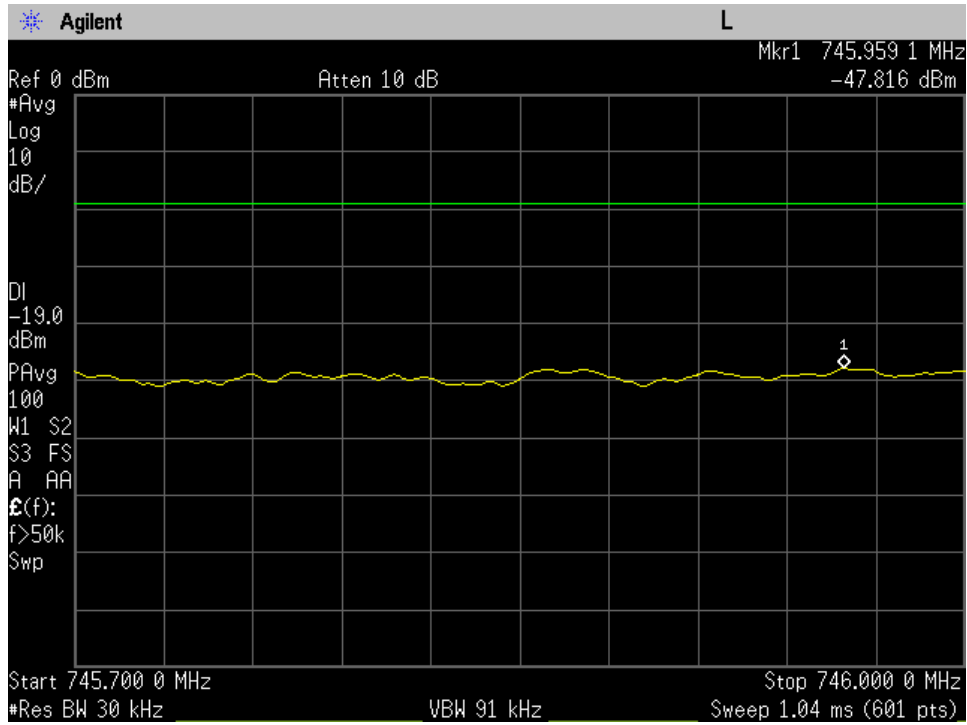

Downlink_WCDMA_Upper Band Edge_2110 - 2155 MHz_300 ft cable

Downlink_WCDMA_Upper Band Edge_728 - 746 MHz_300 ft cable

Downlink_WCDMA_Upper Band Edge_746 - 757 MHz_300 ft cable

Downlink_WCDMA_Upper Band Edge_869 - 894 MHz_300 ft cable

OOBE_CDMA_DL_Higher Band Edge 1930 - 1990 MHz_p1750018_200 ft

OOBE_CDMA_DL_Lower Band Edge 1930 - 1990 MHz_p1750018_200 ft

OOBE_CDMA_DL_Lower Band Edge 2110 - 2155 MHz_p1750018_200 ft

OOBE_CDMA_DL_Lower Band Edge 728 - 746 MHz_p1750018_200 ft

OOBE_CDMA_DL_Lower Band Edge 746 - 757 MHz_p1750018_200 ft

OOBE_CDMA_DL_Lower Band Edge 869 - 894 MHz_p1750018_200 ft

OOBE_CDMA_DL_Upper Band Edge 2110 - 2155 MHz_p1750018_200 ft

OOBE_CDMA_DL_Upper Band Edge 728 - 746 MHz_p1750018_200 ft

OOBE_CDMA_DL_Upper Band Edge 746 - 757 MHz_p1750018_200 ft

OOBE_CDMA_DL_Upper Band Edge 869 - 894 MHz_p1750018_200 ft

OOBE_CDMA_UL_Lower Band Edge_1710 - 1755 MHz_p1750018_200 ft

OOBE_CDMA_UL_Lower Band Edge_1850 - 1915 MHz_p1750018_200 ft