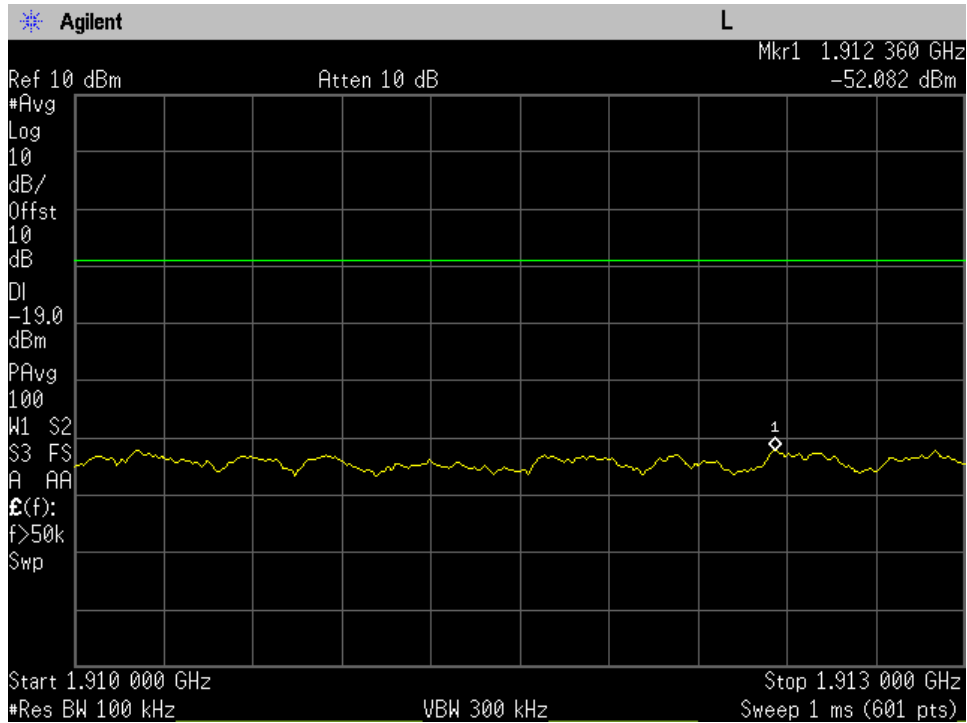

Oobe_WCDMA_DL_Upper Band Edge 746 - 757 MHz_p1750018_200 ft

Oobe_WCDMA_DL_Upper Band Edge 869 - 894 MHz_p1750018_200 ft

Oobe_WCDMA_UL_Lower Band Edge_1710 - 1755 MHz_p1750018_200 ft

Oobe_WCDMA_UL_Lower Band Edge_1850 - 1910 MHz_p1750018_200 ft

OOBE_WCDMA_UL_Lower Band Edge_698 - 716 MHz_p1750018_200 ft

OOBE_WCDMA_UL_Lower Band Edge_776 - 787 MHz_p1750018_200 ft

OOBE_WCDMA_UL_Lower Band Edge_824 - 849 MHz_p1750018_200 ft

OOBE_WCDMA_UL_Upper Band Edge_1710 - 1755 MHz_p1750018_200 ft

Oobe_WCDMA_UL_Upper Band Edge_1850 - 1910 MHz_p1750018_200 ft

Oobe_WCDMA_UL_Upper Band Edge_698 - 716 MHz_p1750018_200 ft

OOBE_WCDMA_UL_Upper Band Edge_776 - 787 MHz_p1750018_200 ft

OOBE_WCDMA_UL_Upper Band Edge_824 - 849 MHz_p1750018_200 ft