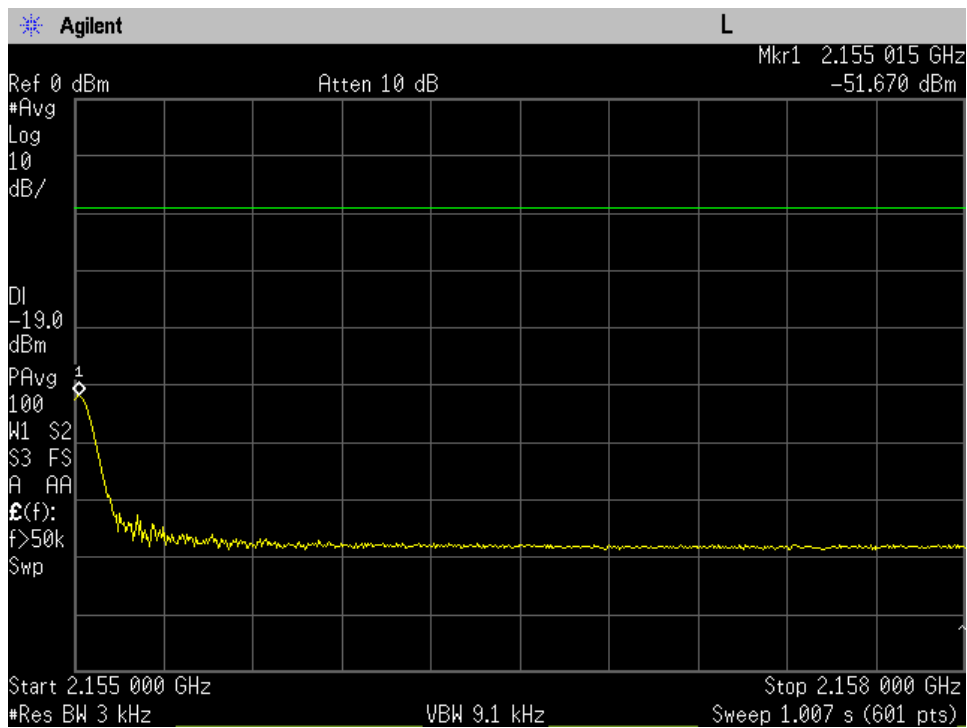

OOBE_GSM_DL_Higher Band Edge_728 - 746 MHz_p1750018_200 ft

OOBE_GSM_DL_Lower Band Edge 1930 - 1990 MHz_p1750018_200 ft

Oobe_GSM_DL_Lower Band Edge 2110 - 2155 MHz_p1750018_200 ft

Oobe_GSM_DL_Lower Band Edge_728 - 746 MHz_p1750018_200 ft

Oobe_GSM_DL_Lower Band Edge_746 - 757 MHz_p1750018_200 ft

Oobe_GSM_DL_Lower Band Edge_869 - 894 MHz_p1750018_200 ft

OBE_GSM_DL_Upper Band Edge 1930 - 1990 MHz_p1750018_200 ft

OBE_GSM_DL_Upper Band Edge 2110 - 2155 MHz_p1750018_200 ft

Oobe_GSM_DL_Upper Band Edge_746 - 757 MHz_p1750018_200 ft

Oobe_GSM_DL_Upper Band Edge_869 - 894 MHz_p1750018_200 ft

Oobe_GSM_UL_Lower Band Edge_1710 - 1755 MHz_p1750018_200 ft

Oobe_GSM_UL_Lower Band Edge_1850 - 1915 MHz_p1750018_200 ft

Oobe_GSM_UL_Lower Band Edge_698 - 716 MHz_p1750018_200 ft

Oobe_GSM_UL_Lower Band Edge_776 - 787 MHz_p1750018_200 ft

Oobe_GSM_UL_Lower Band Edge_824 - 849 MHz_p1750018_200 ft

Oobe_GSM_UL_Upper Band Edge_1710 - 1755 MHz_p1750018_200 ft