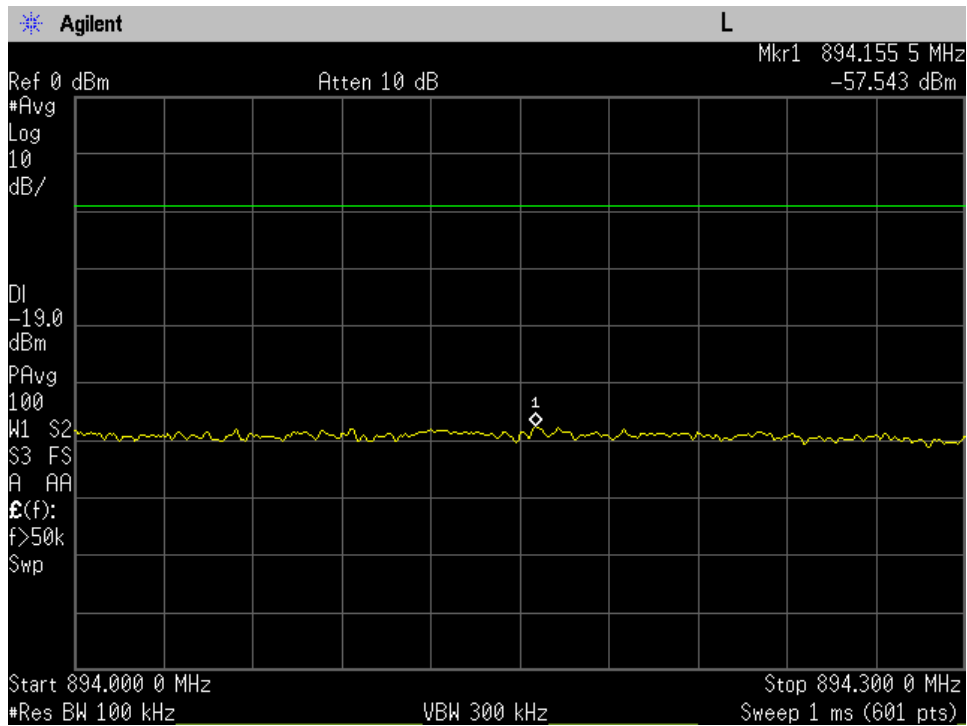

Oobe_WCDMA_DL_Lower Band Edge 1930 - 1990 MHz_p1750018_200 ft

Oobe_WCDMA_DL_Lower Band Edge 2110 - 2155 MHz_p1750018_200 ft

Oobe_WCDMA_DL_Lower Band Edge 728 - 746 MHz_p1750018_200 ft

Oobe_WCDMA_DL_Lower Band Edge 746 - 757 MHz_p1750018_200 ft

Oobe_WCDMA_DL_Lower Band Edge 869 - 894 MHz_p1750018_200 ft

Oobe_WCDMA_DL_Upper Band Edge 1930 - 1990 MHz_p1750018_200 ft

Oobe_WCDMA_DL_Upper Band Edge 2110 - 2155 MHz_p1750018_200 ft

Oobe_WCDMA_DL_Upper Band Edge 728 - 746 MHz_p1750018_200 ft

Oobe_WCDMA_DL_Upper Band Edge 746 - 757 MHz_p1750018_200 ft

Oobe_WCDMA_DL_Upper Band Edge 869 - 894 MHz_p1750018_200 ft

Oobe_WCDMA_UL_Lower Band Edge_1710 - 1755 MHz_p1750018_200 ft

Oobe_WCDMA_UL_Lower Band Edge_1850 - 1910 MHz_p1750018_200 ft