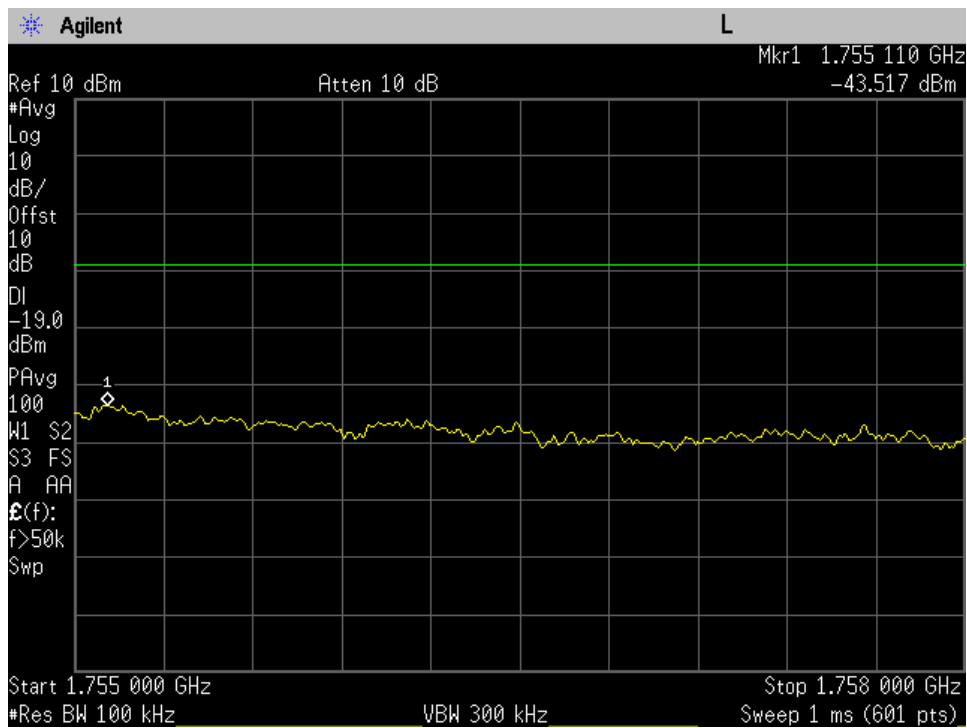

Oobe_WCDMA_DL_Upper Band Edge 746 - 757 MHz_p1750018_200 ft

Oobe_WCDMA_DL_Upper Band Edge 869 - 894 MHz_p1750018_200 ft

Oobe_WCDMA_UL_Lower Band Edge_1710 - 1755 MHz_p1750018_200 ft

Oobe_WCDMA_UL_Lower Band Edge_1850 - 1910 MHz_p1750018_200 ft

OOBE_WCDMA_UL_Lower Band Edge_698 - 716 MHz_p1750018_200 ft

OOBE_WCDMA_UL_Lower Band Edge_776 - 787 MHz_p1750018_200 ft

OOBE_WCDMA_UL_Lower Band Edge_824 - 849 MHz_p1750018_200 ft

OOBE_WCDMA_UL_Upper Band Edge_1710 - 1755 MHz_p1750018_200 ft

Oobe_WCDMA_UL_Upper Band Edge_1850 - 1910 MHz_p1750018_200 ft

Oobe_WCDMA_UL_Upper Band Edge_698 - 716 MHz_p1750018_200 ft

OOBE_WCDMA_UL_Upper Band Edge_776 - 787 MHz_p1750018_200 ft

OOBE_WCDMA_UL_Upper Band Edge_824 - 849 MHz_p1750018_200 ft