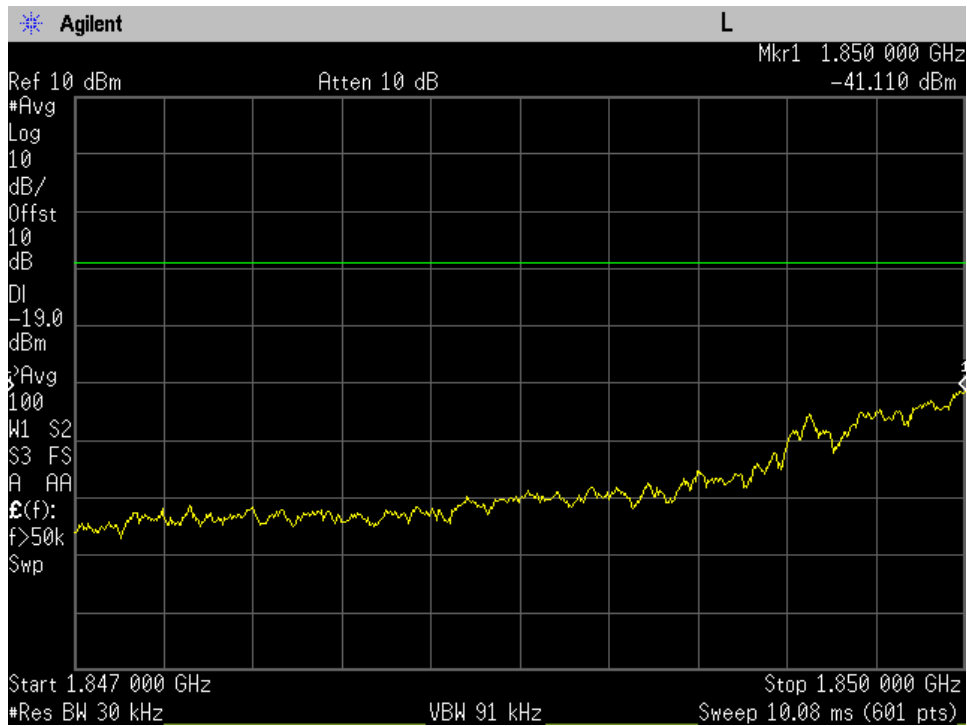

OOBE_CDMA_DL_Higher Band Edge 1930 - 1990 MHz_p1750018_200 ft

OOBE_CDMA_DL_Lower Band Edge 1930 - 1990 MHz_p1750018_200 ft

OOBE_CDMA_DL_Lower Band Edge 2110 - 2155 MHz_p1750018_200 ft

OOBE_CDMA_DL_Lower Band Edge 728 - 746 MHz_p1750018_200 ft

OOBE_CDMA_DL_Lower Band Edge 746 - 757 MHz_p1750018_200 ft

OOBE_CDMA_DL_Lower Band Edge 869 - 894 MHz_p1750018_200 ft

OOBE_CDMA_DL_Upper Band Edge 2110 - 2155 MHz_p1750018_200 ft

OOBE_CDMA_DL_Upper Band Edge 728 - 746 MHz_p1750018_200 ft

OOBE_CDMA_DL_Upper Band Edge 746 - 757 MHz_p1750018_200 ft

OOBE_CDMA_DL_Upper Band Edge 869 - 894 MHz_p1750018_200 ft

OOBE_CDMA_UL_Lower Band Edge_1710 - 1755 MHz_p1750018_200 ft

OOBE_CDMA_UL_Lower Band Edge_1850 - 1915 MHz_p1750018_200 ft

OOBE_CDMA_UL_Lower Band Edge_698 - 716 MHz_p1750018_200 ft

OOBE_CDMA_UL_Lower Band Edge_776 - 787 MHz_p1750018_200 ft

OOBE_CDMA_UL_Lower Band Edge_824 - 849 MHz_p1750018_200 ft

OOBE_CDMA_UL_Upper Band Edge_1710 - 1755 MHz_p1750018_200 ft