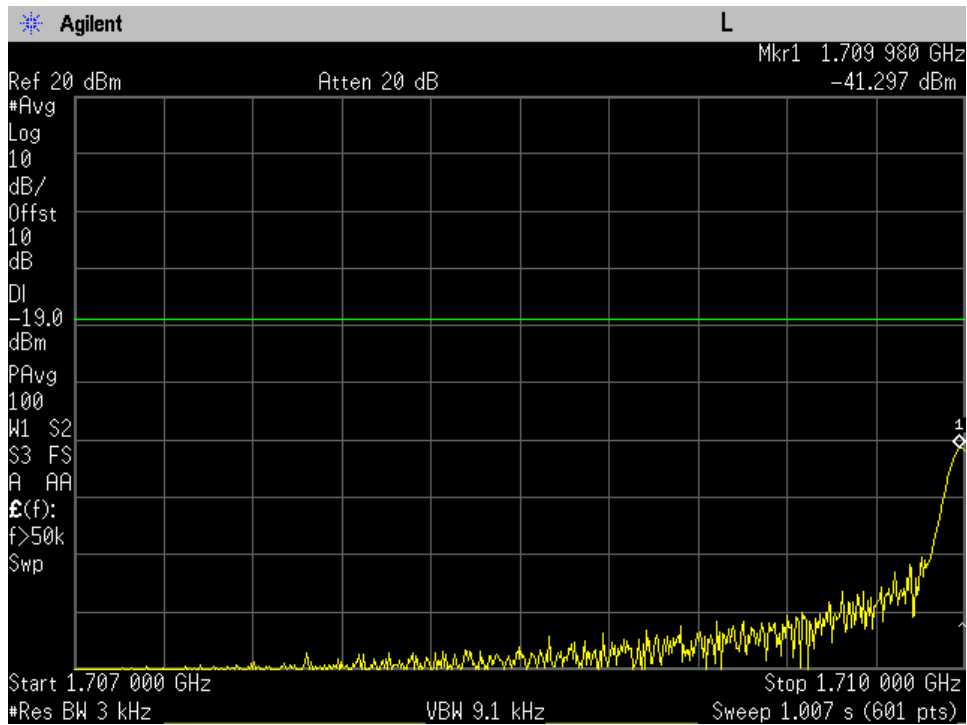

OOBE_GSM_DL_Higher Band Edge_728 - 746 MHz_p1750018_200 ft

OOBE_GSM_DL_Lower Band Edge 1930 - 1990 MHz_p1750018_200 ft

Oobe_GSM_DL_Lower Band Edge 2110 - 2155 MHz_p1750018_200 ft

Oobe_GSM_DL_Lower Band Edge_728 - 746 MHz_p1750018_200 ft

Oobe_GSM_DL_Lower Band Edge_746 - 757 MHz_p1750018_200 ft

Oobe_GSM_DL_Lower Band Edge_869 - 894 MHz_p1750018_200 ft

OBE_GSM_DL_Upper Band Edge 1930 - 1990 MHz_p1750018_200 ft

OBE_GSM_DL_Upper Band Edge 2110 - 2155 MHz_p1750018_200 ft

Oobe_GSM_DL_Upper Band Edge_746 - 757 MHz_p1750018_200 ft

Oobe_GSM_DL_Upper Band Edge_869 - 894 MHz_p1750018_200 ft

Oobe_GSM_UL_Lower Band Edge_1710 - 1755 MHz_p1750018_200 ft

Oobe_GSM_UL_Lower Band Edge_1850 - 1915 MHz_p1750018_200 ft

Oobe_GSM_UL_Lower Band Edge_698 - 716 MHz_p1750018_200 ft

Oobe_GSM_UL_Lower Band Edge_776 - 787 MHz_p1750018_200 ft

Oobe_GSM_UL_Lower Band Edge_824 - 849 MHz_p1750018_200 ft

Oobe_GSM_UL_Upper Band Edge_1710 - 1755 MHz_p1750018_200 ft