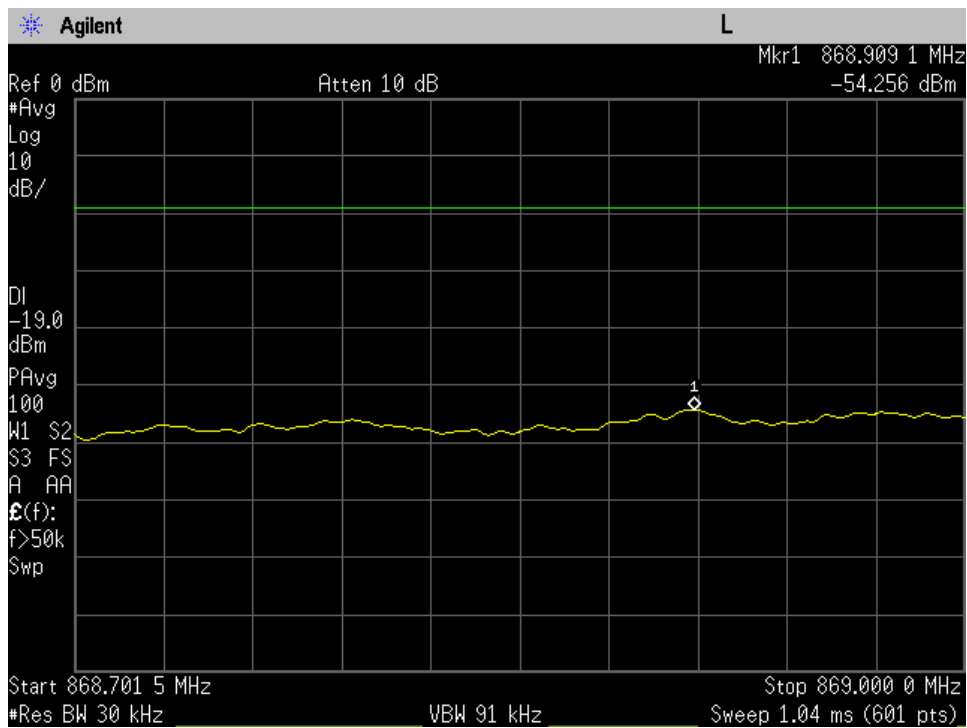

Downlink_WCDMA_Upper Band Edge_2110 - 2155 MHz_300 ft cable

Downlink_WCDMA_Upper Band Edge_728 - 746 MHz_300 ft cable

Downlink_WCDMA_Upper Band Edge_746 - 757 MHz_300 ft cable

Downlink_WCDMA_Upper Band Edge_869 - 894 MHz_300 ft cable

OOBE_CDMA_DL_Higher Band Edge 1930 - 1990 MHz_p1750018_200 ft

OOBE_CDMA_DL_Lower Band Edge 1930 - 1990 MHz_p1750018_200 ft

OOBE_CDMA_DL_Lower Band Edge 2110 - 2155 MHz_p1750018_200 ft

OOBE_CDMA_DL_Lower Band Edge 728 - 746 MHz_p1750018_200 ft

OOBE_CDMA_DL_Lower Band Edge 746 - 757 MHz_p1750018_200 ft

OOBE_CDMA_DL_Lower Band Edge 869 - 894 MHz_p1750018_200 ft

OOBE_CDMA_DL_Upper Band Edge 2110 - 2155 MHz_p1750018_200 ft

OOBE_CDMA_DL_Upper Band Edge 728 - 746 MHz_p1750018_200 ft

OOBE_CDMA_DL_Upper Band Edge 746 - 757 MHz_p1750018_200 ft

OOBE_CDMA_DL_Upper Band Edge 869 - 894 MHz_p1750018_200 ft

OOBE_CDMA_UL_Lower Band Edge_1710 - 1755 MHz_p1750018_200 ft

OOBE_CDMA_UL_Lower Band Edge_1850 - 1915 MHz_p1750018_200 ft