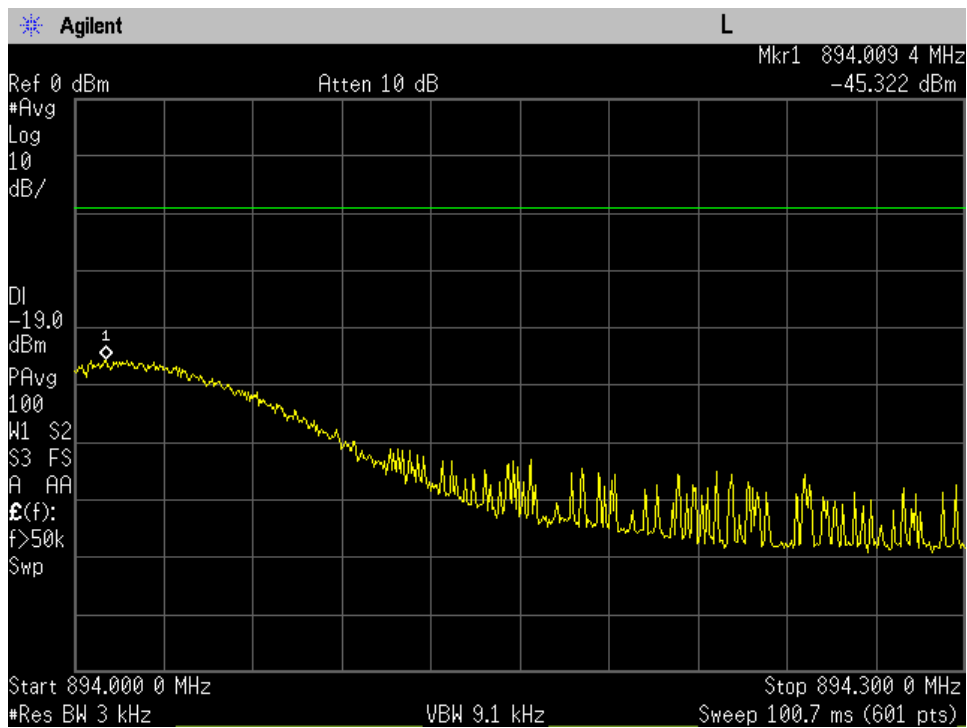

OOBE_GSM_DL_Higher Band Edge_728 - 746 MHz_p1750018_200 ft

OOBE_GSM_DL_Lower Band Edge 1930 - 1990 MHz_p1750018_200 ft

Oobe_GSM_DL_Lower Band Edge 2110 - 2155 MHz_p1750018_200 ft

Oobe_GSM_DL_Lower Band Edge_728 - 746 MHz_p1750018_200 ft

Oobe_GSM_DL_Lower Band Edge_746 - 757 MHz_p1750018_200 ft

Oobe_GSM_DL_Lower Band Edge_869 - 894 MHz_p1750018_200 ft

OBE_GSM_DL_Upper Band Edge 1930 - 1990 MHz_p1750018_200 ft

OBE_GSM_DL_Upper Band Edge 2110 - 2155 MHz_p1750018_200 ft

Oobe_GSM_DL_Upper Band Edge_746 - 757 MHz_p1750018_200 ft

Oobe_GSM_DL_Upper Band Edge_869 - 894 MHz_p1750018_200 ft

Oobe_GSM_UL_Lower Band Edge_1710 - 1755 MHz_p1750018_200 ft

Oobe_GSM_UL_Lower Band Edge_1850 - 1915 MHz_p1750018_200 ft

Oobe_GSM_UL_Lower Band Edge_698 - 716 MHz_p1750018_200 ft

Oobe_GSM_UL_Lower Band Edge_776 - 787 MHz_p1750018_200 ft

Oobe_GSM_UL_Lower Band Edge_824 - 849 MHz_p1750018_200 ft

Oobe_GSM_UL_Upper Band Edge_1710 - 1755 MHz_p1750018_200 ft