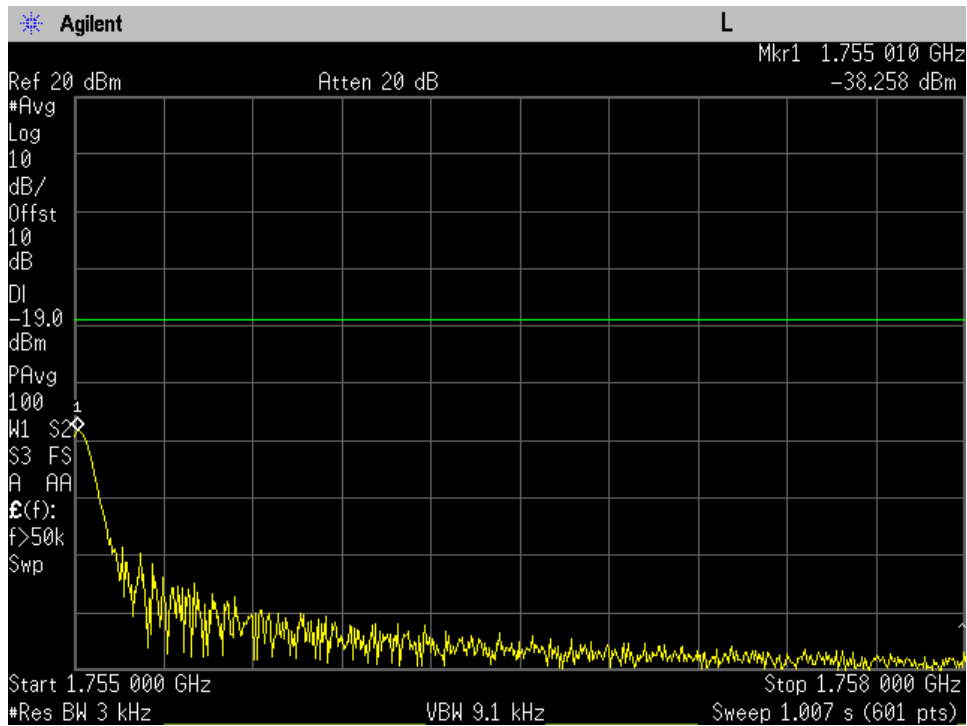

Oobe_GSM_DL_Lower Band Edge_746 - 757 MHz_p1750018_200 ft

Oobe_GSM_DL_Lower Band Edge_869 - 894 MHz_p1750018_200 ft

OBE_GSM_DL_Upper Band Edge 1930 - 1990 MHz_p1750018_200 ft

OBE_GSM_DL_Upper Band Edge 2110 - 2155 MHz_p1750018_200 ft

Oobe_GSM_DL_Upper Band Edge_746 - 757 MHz_p1750018_200 ft

Oobe_GSM_DL_Upper Band Edge_869 - 894 MHz_p1750018_200 ft

Oobe_GSM_UL_Lower Band Edge_1710 - 1755 MHz_p1750018_200 ft

Oobe_GSM_UL_Lower Band Edge_1850 - 1915 MHz_p1750018_200 ft

Oobe_GSM_UL_Lower Band Edge_698 - 716 MHz_p1750018_200 ft

Oobe_GSM_UL_Lower Band Edge_776 - 787 MHz_p1750018_200 ft

Oobe_GSM_UL_Lower Band Edge_824 - 849 MHz_p1750018_200 ft

Oobe_GSM_UL_Upper Band Edge_1710 - 1755 MHz_p1750018_200 ft

Oobe_GSM_UL_Upper Band Edge_698 - 716 MHz_p1750018_200 ft

Oobe_GSM_UL_Upper Band Edge_776 - 787 MHz_p1750018_200 ft

Oobe_GSM_UL_Upper Band Edge_824 - 849 MHz_p1750018_200 ft

Oobe_GSM_UL_Upperr Band Edge_1850 - 1915 MHz_p1750018_200 ft