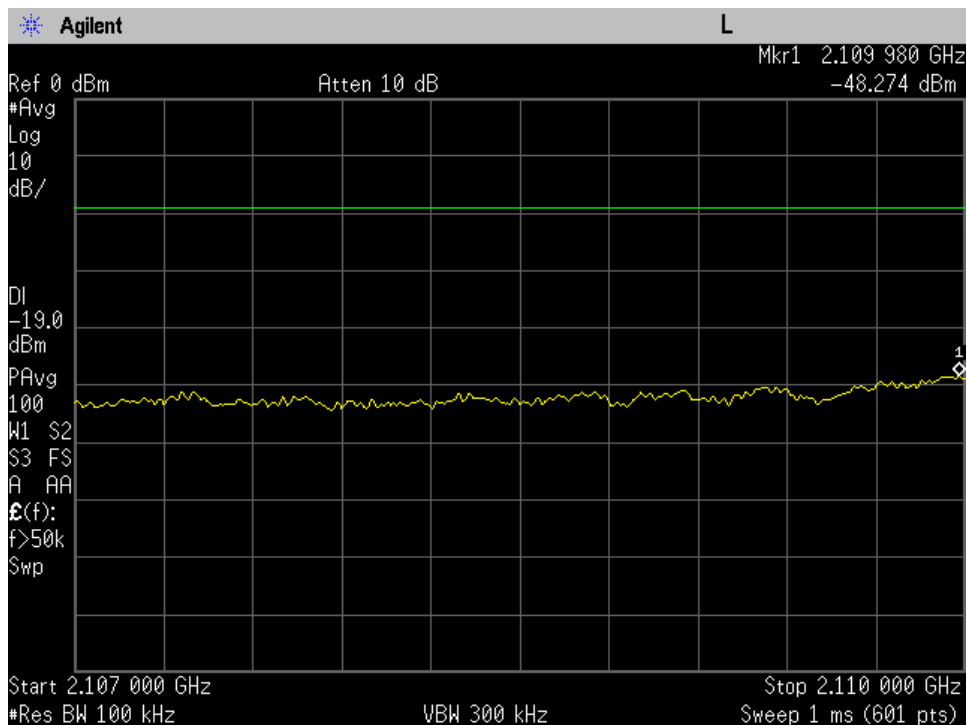

Oobe_GSM_DL_Upper Band Edge_746 - 757 MHz_p1750018_200 ft

Oobe_GSM_DL_Upper Band Edge_869 - 894 MHz_p1750018_200 ft

Oobe_GSM_UL_Lower Band Edge_1710 - 1755 MHz_p1750018_200 ft

Oobe_GSM_UL_Lower Band Edge_1850 - 1915 MHz_p1750018_200 ft

Oobe_GSM_UL_Lower Band Edge_698 - 716 MHz_p1750018_200 ft

Oobe_GSM_UL_Lower Band Edge_776 - 787 MHz_p1750018_200 ft

Oobe_GSM_UL_Lower Band Edge_824 - 849 MHz_p1750018_200 ft

Oobe_GSM_UL_Upper Band Edge_1710 - 1755 MHz_p1750018_200 ft

Oobe_GSM_UL_Upper Band Edge_698 - 716 MHz_p1750018_200 ft

Oobe_GSM_UL_Upper Band Edge_776 - 787 MHz_p1750018_200 ft

Oobe_GSM_UL_Upper Band Edge_824 - 849 MHz_p1750018_200 ft

Oobe_GSM_UL_Upperr Band Edge_1850 - 1915 MHz_p1750018_200 ft

Oobe_WCDMA_DL_Lower Band Edge 1930 - 1990 MHz_p1750018_200 ft

Oobe_WCDMA_DL_Lower Band Edge 2110 - 2155 MHz_p1750018_200 ft

Oobe_WCDMA_DL_Lower Band Edge 728 - 746 MHz_p1750018_200 ft

Oobe_WCDMA_DL_Lower Band Edge 746 - 757 MHz_p1750018_200 ft