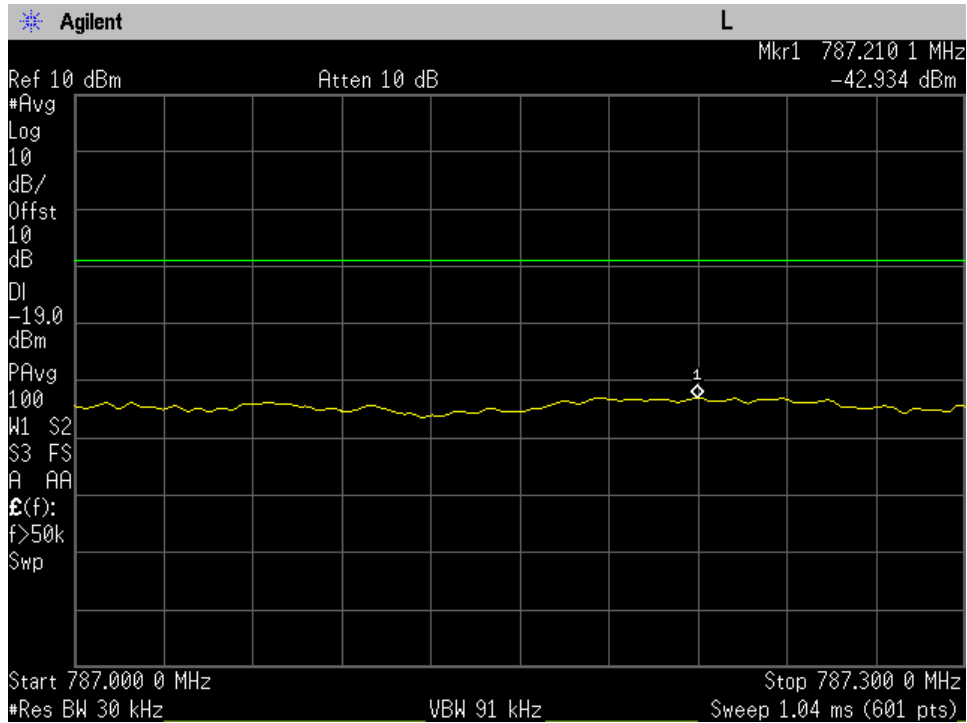

OOBE_CDMA_UL_Lower Band Edge_698 - 716 MHz_p1750018_200 ft

OOBE_CDMA_UL_Lower Band Edge_776 - 787 MHz_p1750018_200 ft

OOBE_CDMA_UL_Lower Band Edge_824 - 849 MHz_p1750018_200 ft

OOBE_CDMA_UL_Upper Band Edge_1710 - 1755 MHz_p1750018_200 ft

OOBE_CDMA_UL_Upper Band Edge_1850 - 1915 MHz_p1750018_200 ft

OOBE_CDMA_UL_Upper Band Edge_698 - 716 MHz_p1750018_200 ft

OOBE_CDMA_UL_Upper Band Edge_776 - 787 MHz_p1750018_200 ft

OOBE_CDMA_UL_Upper Band Edge_824 - 849 MHz_p1750018_200 ft

OOBE_GSM_DL_Higher Band Edge_728 - 746 MHz_p1750018_200 ft

OOBE_GSM_DL_Lower Band Edge 1930 - 1990 MHz_p1750018_200 ft

Oobe_GSM_DL_Lower Band Edge 2110 - 2155 MHz_p1750018_200 ft

Oobe_GSM_DL_Lower Band Edge_728 - 746 MHz_p1750018_200 ft

Oobe_GSM_DL_Lower Band Edge_746 - 757 MHz_p1750018_200 ft

Oobe_GSM_DL_Lower Band Edge_869 - 894 MHz_p1750018_200 ft

OBE_GSM_DL_Upper Band Edge 1930 - 1990 MHz_p1750018_200 ft

OBE_GSM_DL_Upper Band Edge 2110 - 2155 MHz_p1750018_200 ft