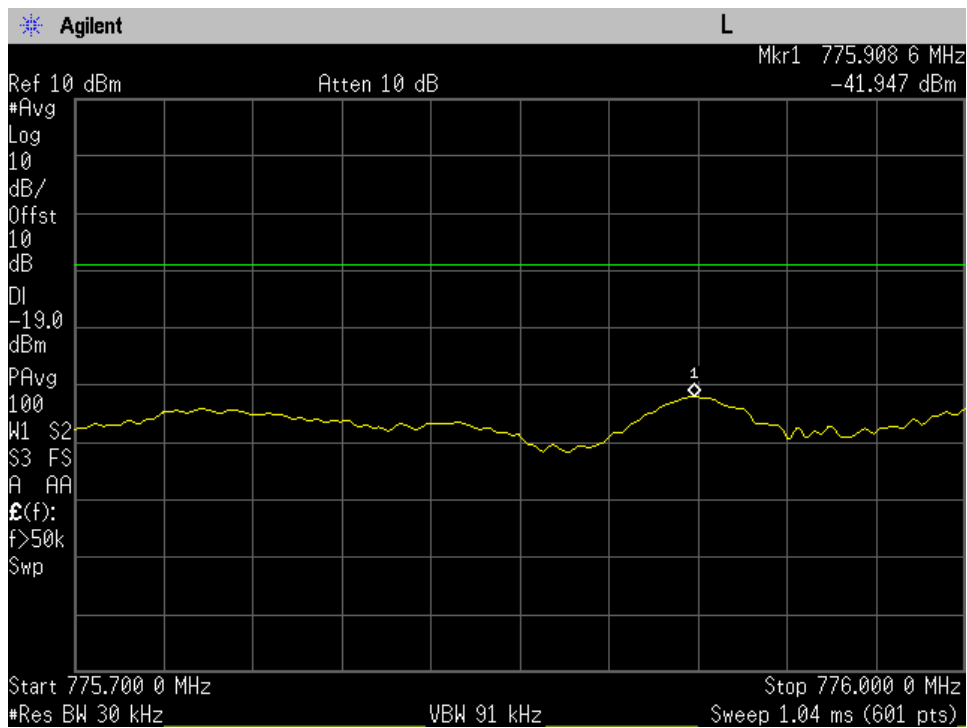

Oobe_WCDMA_DL_Lower Band Edge 1930 - 1990 MHz_p1750018_200 ft

Oobe_WCDMA_DL_Lower Band Edge 2110 - 2155 MHz_p1750018_200 ft

Oobe_WCDMA_DL_Lower Band Edge 728 - 746 MHz_p1750018_200 ft

Oobe_WCDMA_DL_Lower Band Edge 746 - 757 MHz_p1750018_200 ft

Oobe_WCDMA_DL_Lower Band Edge 869 - 894 MHz_p1750018_200 ft

Oobe_WCDMA_DL_Upper Band Edge 1930 - 1990 MHz_p1750018_200 ft

Oobe_WCDMA_DL_Upper Band Edge 2110 - 2155 MHz_p1750018_200 ft

Oobe_WCDMA_DL_Upper Band Edge 728 - 746 MHz_p1750018_200 ft

Oobe_WCDMA_DL_Upper Band Edge 746 - 757 MHz_p1750018_200 ft

Oobe_WCDMA_DL_Upper Band Edge 869 - 894 MHz_p1750018_200 ft

Oobe_WCDMA_UL_Lower Band Edge_1710 - 1755 MHz_p1750018_200 ft

Oobe_WCDMA_UL_Lower Band Edge_1850 - 1910 MHz_p1750018_200 ft

OOBE_WCDMA_UL_Lower Band Edge_698 - 716 MHz_p1750018_200 ft

OOBE_WCDMA_UL_Lower Band Edge_776 - 787 MHz_p1750018_200 ft

OOBE_WCDMA_UL_Lower Band Edge_824 - 849 MHz_p1750018_200 ft

OOBE_WCDMA_UL_Upper Band Edge_1710 - 1755 MHz_p1750018_200 ft