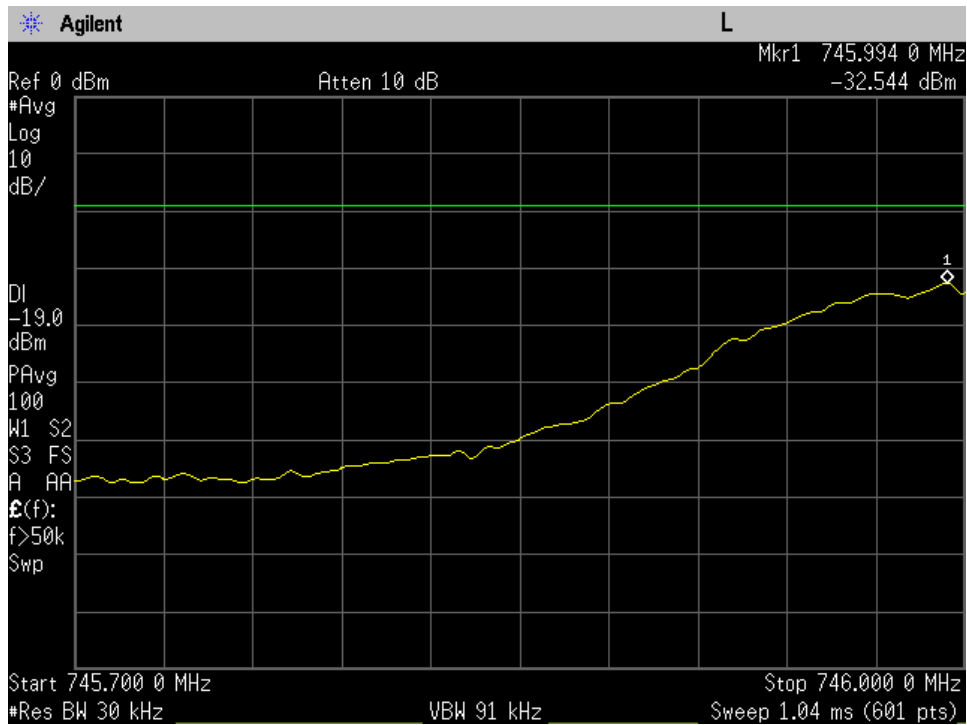

OOBE_CDMA_UL_Upper Band Edge_1850 - 1915 MHz_p1750018_200 ft

OOBE_CDMA_UL_Upper Band Edge_698 - 716 MHz_p1750018_200 ft

OOBE_CDMA_UL_Upper Band Edge_776 - 787 MHz_p1750018_200 ft

OOBE_CDMA_UL_Upper Band Edge_824 - 849 MHz_p1750018_200 ft

OOBE_GSM_DL_Higher Band Edge_728 - 746 MHz_p1750018_200 ft

OOBE_GSM_DL_Lower Band Edge 1930 - 1990 MHz_p1750018_200 ft

Oobe_GSM_DL_Lower Band Edge 2110 - 2155 MHz_p1750018_200 ft

Oobe_GSM_DL_Lower Band Edge_728 - 746 MHz_p1750018_200 ft

Oobe_GSM_DL_Lower Band Edge_746 - 757 MHz_p1750018_200 ft

Oobe_GSM_DL_Lower Band Edge_869 - 894 MHz_p1750018_200 ft

OBE_GSM_DL_Upper Band Edge 1930 - 1990 MHz_p1750018_200 ft

OBE_GSM_DL_Upper Band Edge 2110 - 2155 MHz_p1750018_200 ft

Oobe_GSM_DL_Upper Band Edge_746 - 757 MHz_p1750018_200 ft

Oobe_GSM_DL_Upper Band Edge_869 - 894 MHz_p1750018_200 ft

Oobe_GSM_UL_Lower Band Edge_1710 - 1755 MHz_p1750018_200 ft

Oobe_GSM_UL_Lower Band Edge_1850 - 1915 MHz_p1750018_200 ft