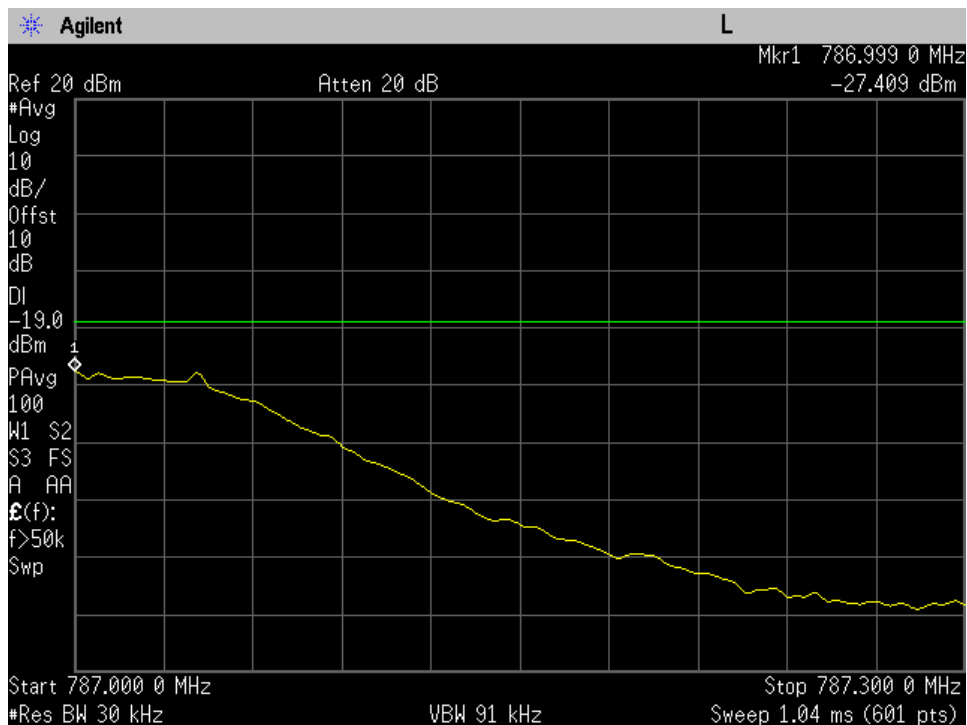

Oobe_GSM_DL_Lower Band Edge_746 - 757 MHz_p1750018_200 ft

Oobe_GSM_DL_Lower Band Edge_869 - 894 MHz_p1750018_200 ft

OBE_GSM_DL_Upper Band Edge 1930 - 1990 MHz_p1750018_200 ft

OBE_GSM_DL_Upper Band Edge 2110 - 2155 MHz_p1750018_200 ft

Oobe_GSM_DL_Upper Band Edge_746 - 757 MHz_p1750018_200 ft

Oobe_GSM_DL_Upper Band Edge_869 - 894 MHz_p1750018_200 ft

Oobe_GSM_UL_Lower Band Edge_1710 - 1755 MHz_p1750018_200 ft

Oobe_GSM_UL_Lower Band Edge_1850 - 1915 MHz_p1750018_200 ft

Oobe_GSM_UL_Lower Band Edge_698 - 716 MHz_p1750018_200 ft

Oobe_GSM_UL_Lower Band Edge_776 - 787 MHz_p1750018_200 ft

Oobe_GSM_UL_Lower Band Edge_824 - 849 MHz_p1750018_200 ft

Oobe_GSM_UL_Upper Band Edge_1710 - 1755 MHz_p1750018_200 ft

Oobe_GSM_UL_Upper Band Edge_698 - 716 MHz_p1750018_200 ft

Oobe_GSM_UL_Upper Band Edge_776 - 787 MHz_p1750018_200 ft

Oobe_GSM_UL_Upper Band Edge_824 - 849 MHz_p1750018_200 ft

Oobe_GSM_UL_Upperr Band Edge_1850 - 1915 MHz_p1750018_200 ft