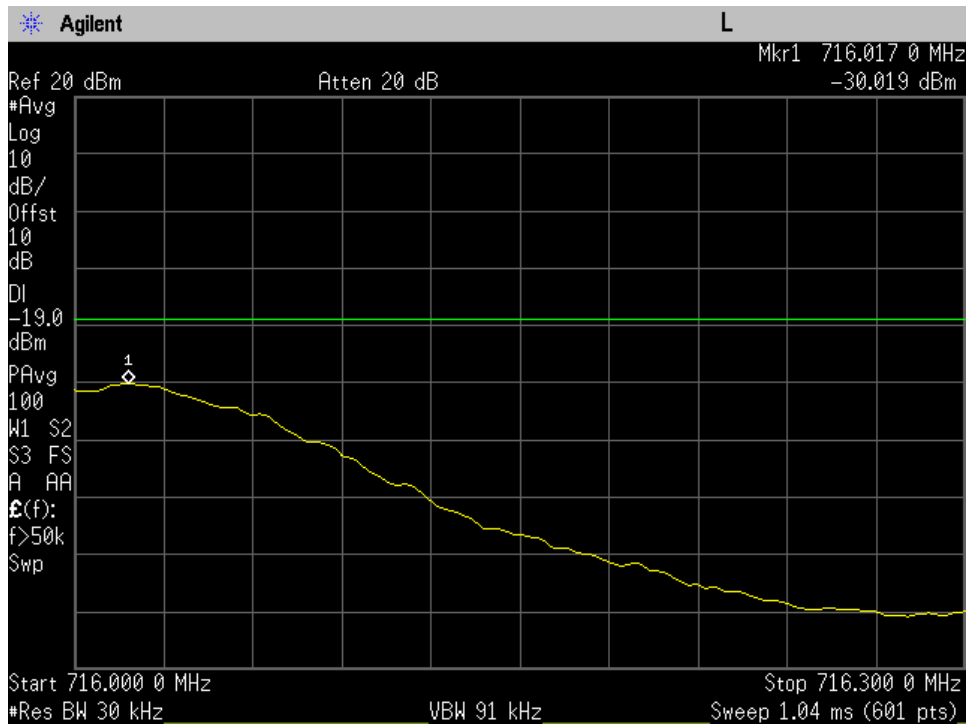

Oobe_GSM_DL_Lower Band Edge_746 - 757 MHz_p1750018_200 ft

Oobe_GSM_DL_Lower Band Edge_869 - 894 MHz_p1750018_200 ft

OBE_GSM_DL_Upper Band Edge 1930 - 1990 MHz_p1750018_200 ft

OBE_GSM_DL_Upper Band Edge 2110 - 2155 MHz_p1750018_200 ft

Oobe_GSM_DL_Upper Band Edge_746 - 757 MHz_p1750018_200 ft

Oobe_GSM_DL_Upper Band Edge_869 - 894 MHz_p1750018_200 ft

Oobe_GSM_UL_Lower Band Edge_1710 - 1755 MHz_p1750018_200 ft

Oobe_GSM_UL_Lower Band Edge_1850 - 1915 MHz_p1750018_200 ft

Oobe_GSM_UL_Lower Band Edge_698 - 716 MHz_p1750018_200 ft

Oobe_GSM_UL_Lower Band Edge_776 - 787 MHz_p1750018_200 ft

Oobe_GSM_UL_Lower Band Edge_824 - 849 MHz_p1750018_200 ft

Oobe_GSM_UL_Upper Band Edge_1710 - 1755 MHz_p1750018_200 ft

Oobe_GSM_UL_Upper Band Edge_698 - 716 MHz_p1750018_200 ft

Oobe_GSM_UL_Upper Band Edge_776 - 787 MHz_p1750018_200 ft

Oobe_GSM_UL_Upper Band Edge_824 - 849 MHz_p1750018_200 ft

Oobe_GSM_UL_Upperr Band Edge_1850 - 1915 MHz_p1750018_200 ft