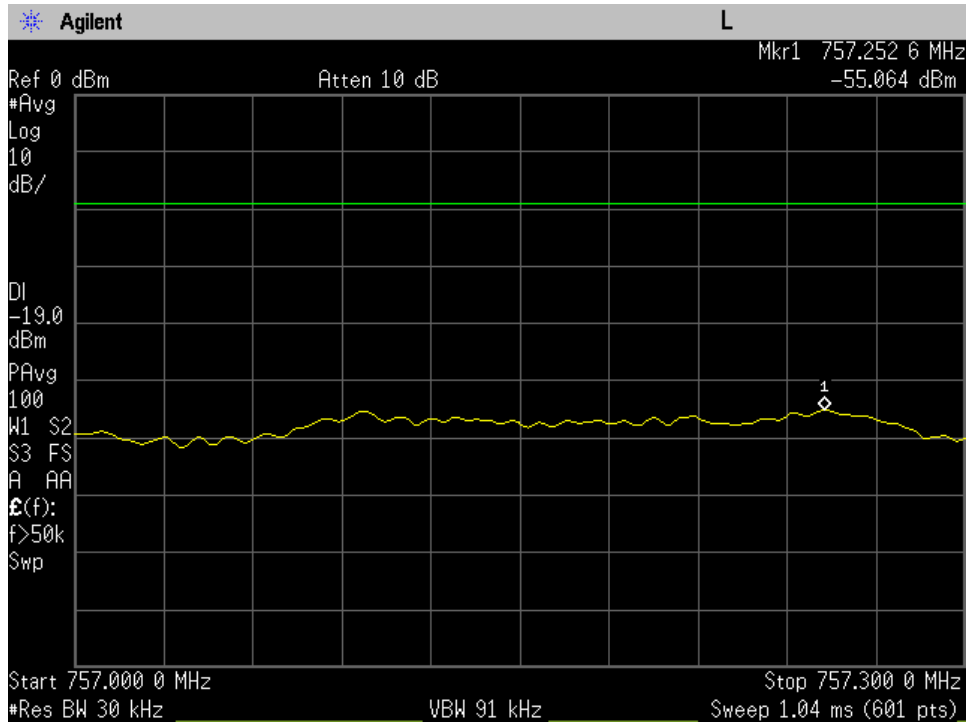

Oobe_GSM_UL_Upper Band Edge_698 - 716 MHz_p1750018_200 ft

Oobe_GSM_UL_Upper Band Edge_776 - 787 MHz_p1750018_200 ft

Oobe_GSM_UL_Upper Band Edge_824 - 849 MHz_p1750018_200 ft

Oobe_GSM_UL_Upperr Band Edge_1850 - 1915 MHz_p1750018_200 ft

Oobe_WCDMA_DL_Lower Band Edge 1930 - 1990 MHz_p1750018_200 ft

Oobe_WCDMA_DL_Lower Band Edge 2110 - 2155 MHz_p1750018_200 ft

Oobe_WCDMA_DL_Lower Band Edge 728 - 746 MHz_p1750018_200 ft

Oobe_WCDMA_DL_Lower Band Edge 746 - 757 MHz_p1750018_200 ft

Oobe_WCDMA_DL_Lower Band Edge 869 - 894 MHz_p1750018_200 ft

Oobe_WCDMA_DL_Upper Band Edge 1930 - 1990 MHz_p1750018_200 ft

Oobe_WCDMA_DL_Upper Band Edge 2110 - 2155 MHz_p1750018_200 ft

Oobe_WCDMA_DL_Upper Band Edge 728 - 746 MHz_p1750018_200 ft

Oobe_WCDMA_DL_Upper Band Edge 746 - 757 MHz_p1750018_200 ft

Oobe_WCDMA_DL_Upper Band Edge 869 - 894 MHz_p1750018_200 ft

Oobe_WCDMA_UL_Lower Band Edge_1710 - 1755 MHz_p1750018_200 ft

Oobe_WCDMA_UL_Lower Band Edge_1850 - 1910 MHz_p1750018_200 ft