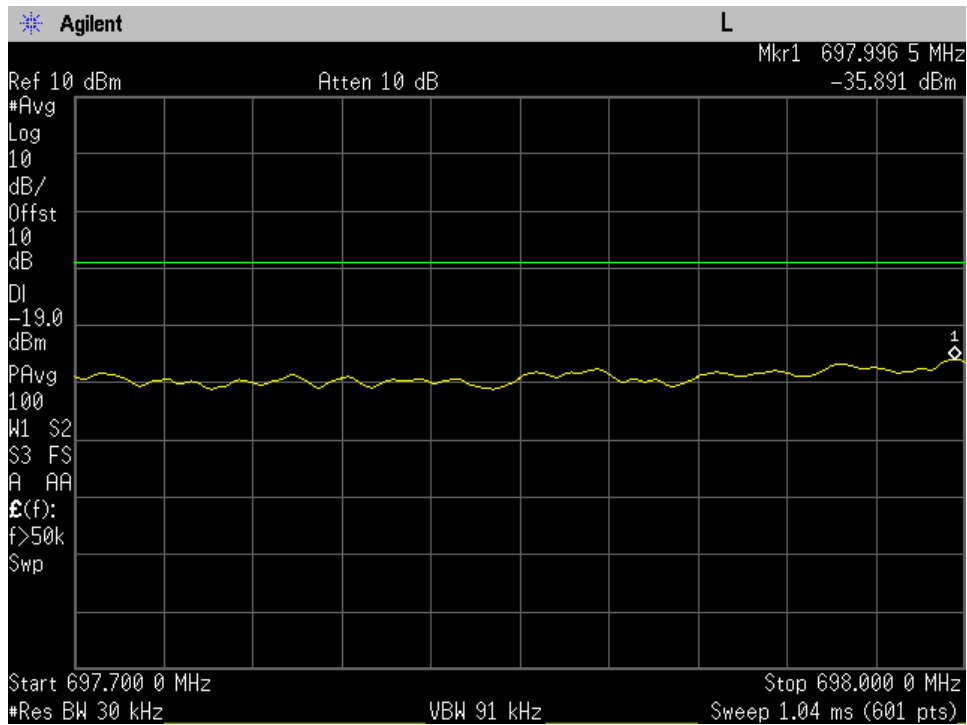

OOBE_CDMA_DL_Lower Band Edge 746 - 757 MHz_p1750018_200 ft

OOBE_CDMA_DL_Lower Band Edge 869 - 894 MHz_p1750018_200 ft

OOBE_CDMA_DL_Upper Band Edge 2110 - 2155 MHz_p1750018_200 ft

OOBE_CDMA_DL_Upper Band Edge 728 - 746 MHz_p1750018_200 ft

OOBE_CDMA_DL_Upper Band Edge 746 - 757 MHz_p1750018_200 ft

OOBE_CDMA_DL_Upper Band Edge 869 - 894 MHz_p1750018_200 ft

OOBE_CDMA_UL_Lower Band Edge_1710 - 1755 MHz_p1750018_200 ft

OOBE_CDMA_UL_Lower Band Edge_1850 - 1915 MHz_p1750018_200 ft

OOBE_CDMA_UL_Lower Band Edge_698 - 716 MHz_p1750018_200 ft

OOBE_CDMA_UL_Lower Band Edge_776 - 787 MHz_p1750018_200 ft

OOBE_CDMA_UL_Lower Band Edge_824 - 849 MHz_p1750018_200 ft

OOBE_CDMA_UL_Upper Band Edge_1710 - 1755 MHz_p1750018_200 ft

OOBE_GSM_DL_Higher Band Edge_728 - 746 MHz_p1750018_200 ft

OOBE_GSM_DL_Lower Band Edge 1930 - 1990 MHz_p1750018_200 ft

Oobe_GSM_DL_Lower Band Edge 2110 - 2155 MHz_p1750018_200 ft

Oobe_GSM_DL_Lower Band Edge_728 - 746 MHz_p1750018_200 ft