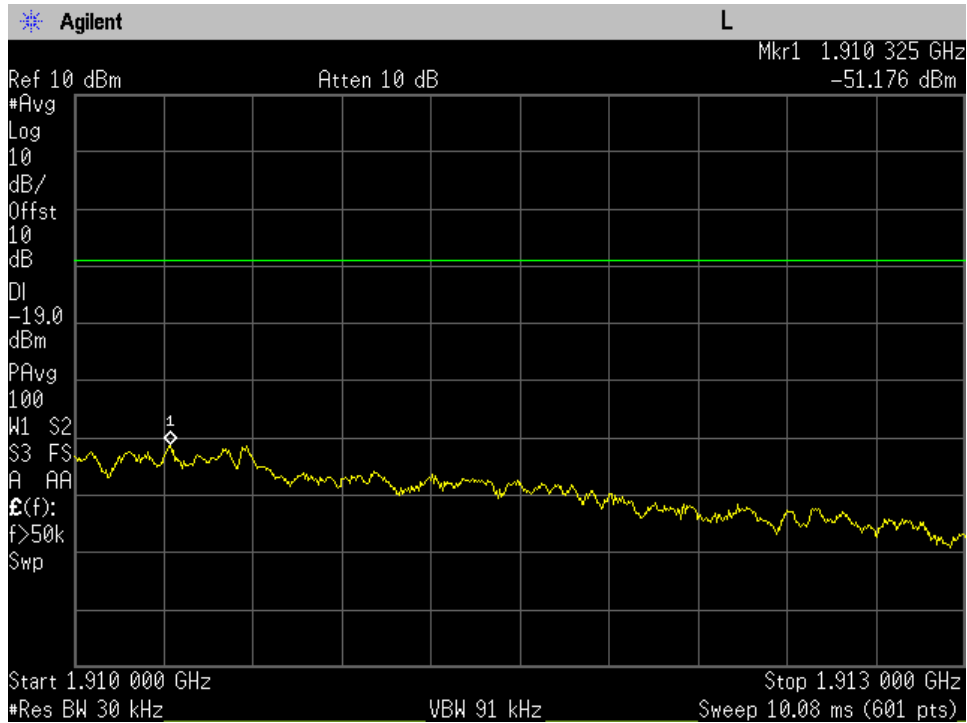

OOBE_CDMA_DL_Upper Band Edge 746 - 757 MHz_p1750018_200 ft

OOBE_CDMA_DL_Upper Band Edge 869 - 894 MHz_p1750018_200 ft

OOBE_CDMA_UL_Lower Band Edge_1710 - 1755 MHz_p1750018_200 ft

OOBE_CDMA_UL_Lower Band Edge_1850 - 1915 MHz_p1750018_200 ft

OOBE_CDMA_UL_Lower Band Edge_698 - 716 MHz_p1750018_200 ft

OOBE_CDMA_UL_Lower Band Edge_776 - 787 MHz_p1750018_200 ft

OOBE_CDMA_UL_Lower Band Edge_824 - 849 MHz_p1750018_200 ft

OOBE_CDMA_UL_Upper Band Edge_1710 - 1755 MHz_p1750018_200 ft

OOBE_CDMA_UL_Upper Band Edge_1850 - 1915 MHz_p1750018_200 ft

OOBE_CDMA_UL_Upper Band Edge_698 - 716 MHz_p1750018_200 ft

OOBE_CDMA_UL_Upper Band Edge_776 - 787 MHz_p1750018_200 ft

OOBE_CDMA_UL_Upper Band Edge_824 - 849 MHz_p1750018_200 ft

OOBE_GSM_DL_Higher Band Edge_728 - 746 MHz_p1750018_200 ft

OOBE_GSM_DL_Lower Band Edge 1930 - 1990 MHz_p1750018_200 ft

Oobe_GSM_DL_Lower Band Edge 2110 - 2155 MHz_p1750018_200 ft

Oobe_GSM_DL_Lower Band Edge_728 - 746 MHz_p1750018_200 ft