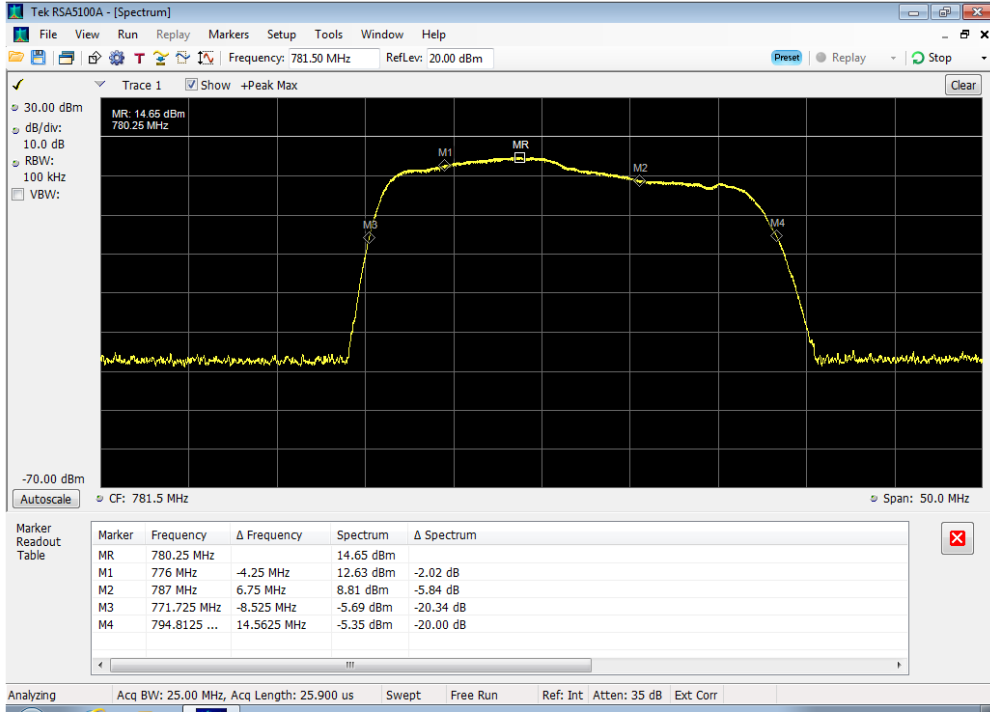

Uplink_776 - 787 MHz_100 ft cable