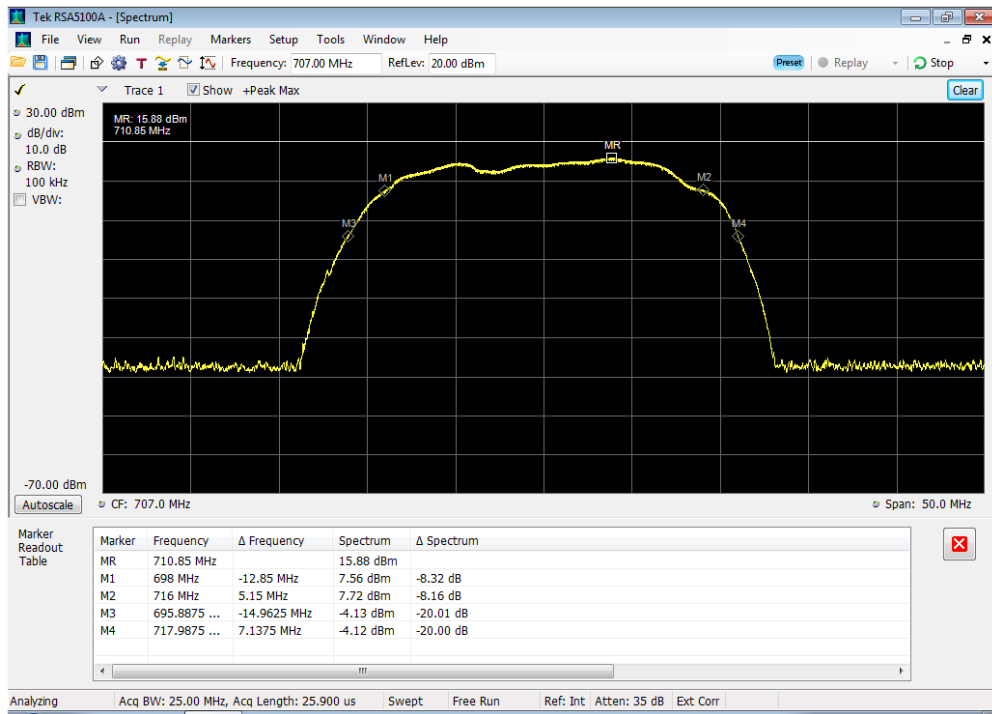

Uplink_698 - 716 MHz_100 ft cable