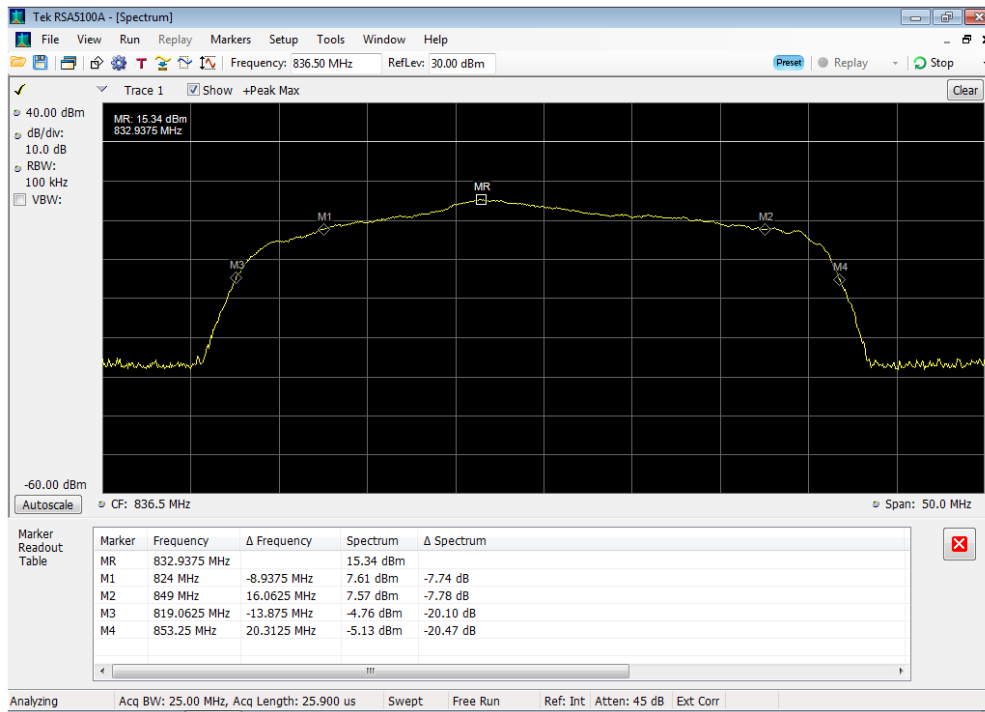

Uplink_824 - 849 MHz_300 ft cable