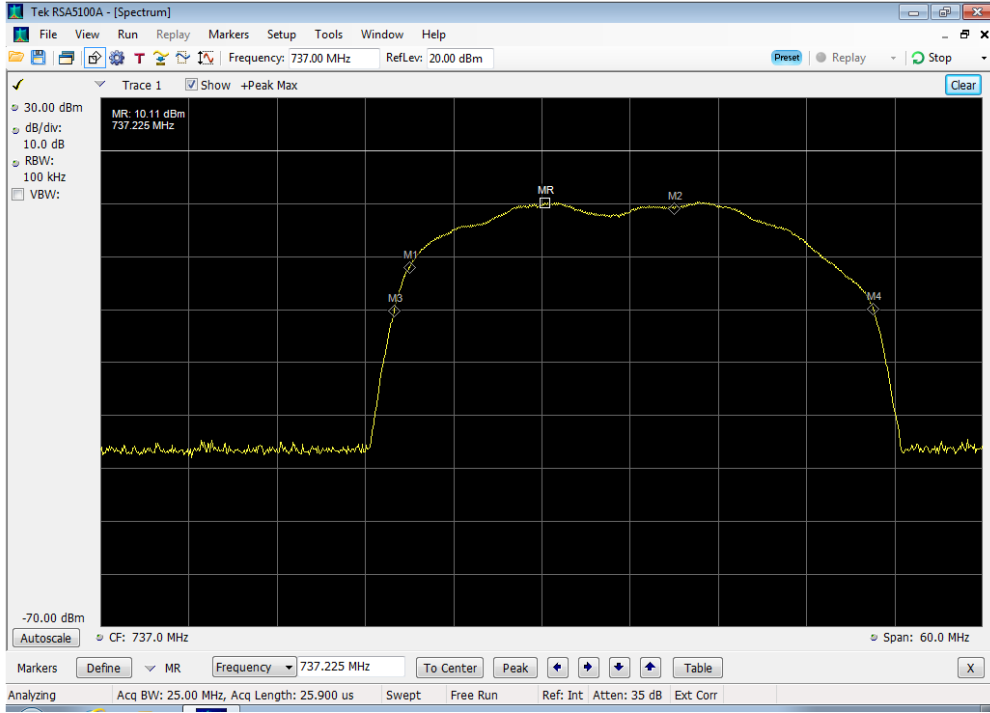

### Downlink\_1930 - 1995 MHz\_300 ft cable

### Downlink\_2110 - 2155 MHz\_300 ft cable

### Downlink\_728 - 746 MHz\_300 ft cable