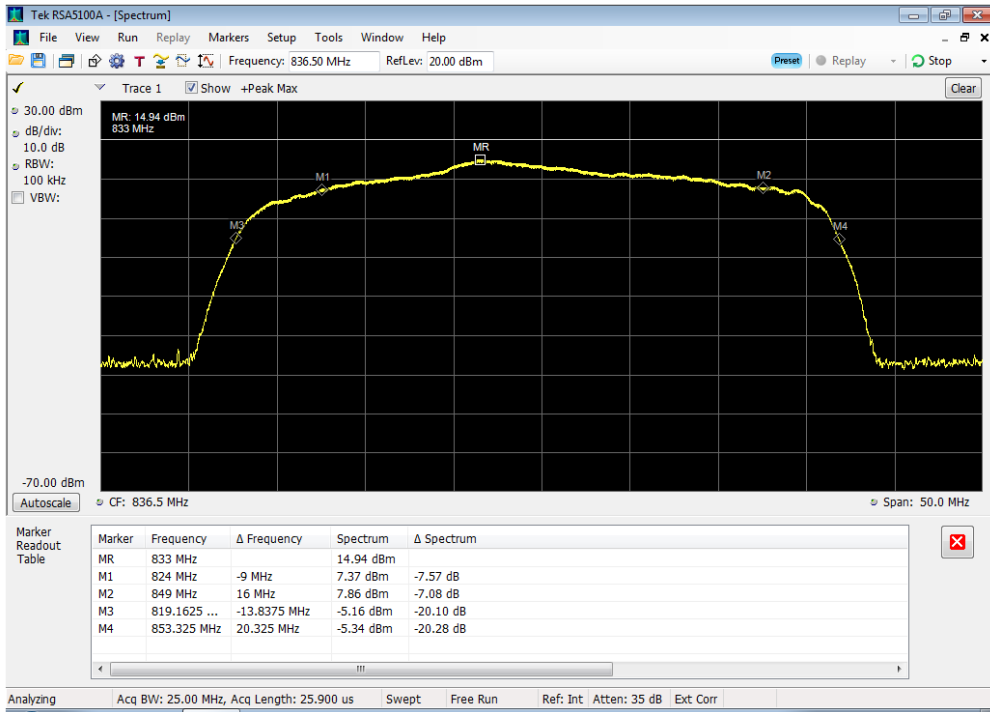

Uplink_824 - 849 MHz_100 ft cable