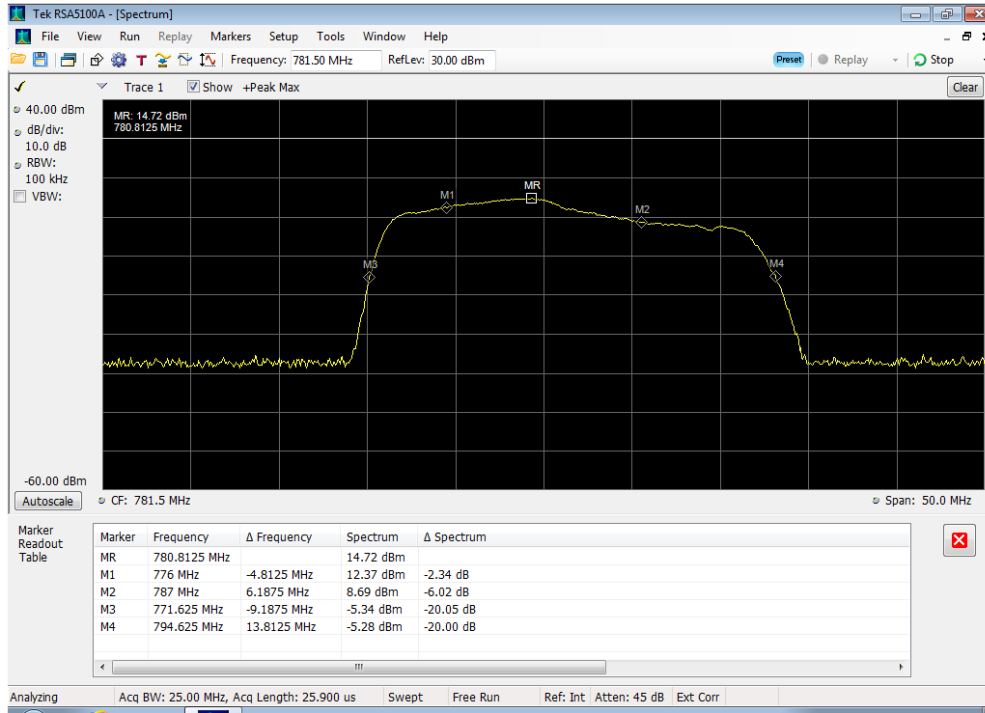

Uplink_776 - 787 MHz_300 ft cable