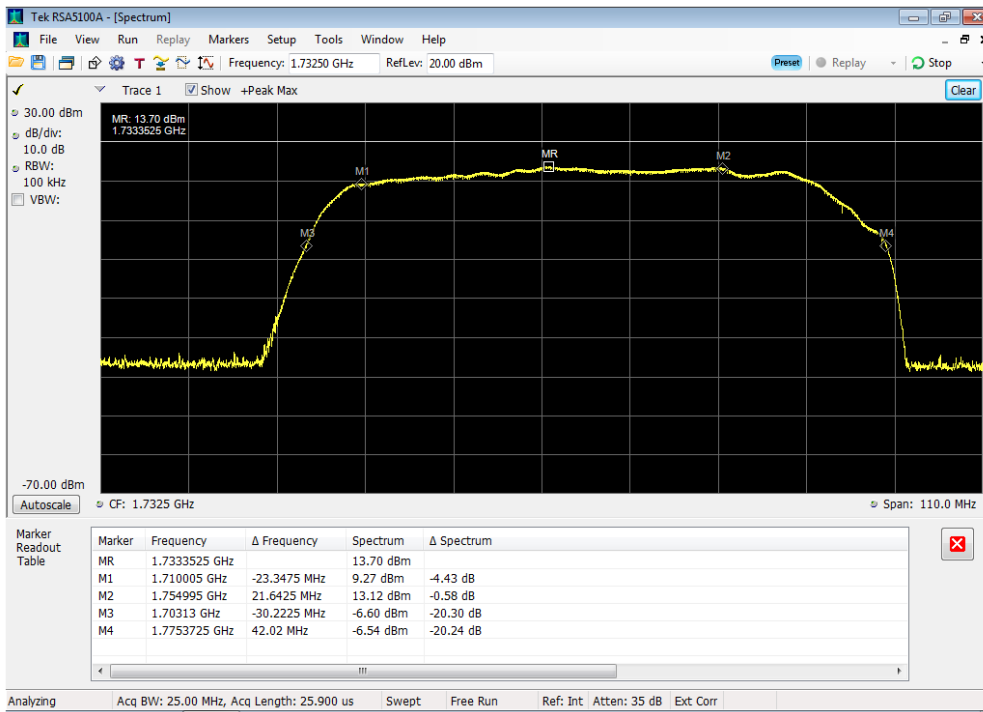

Uplink_1710 - 1755 MHz_100 ft cable