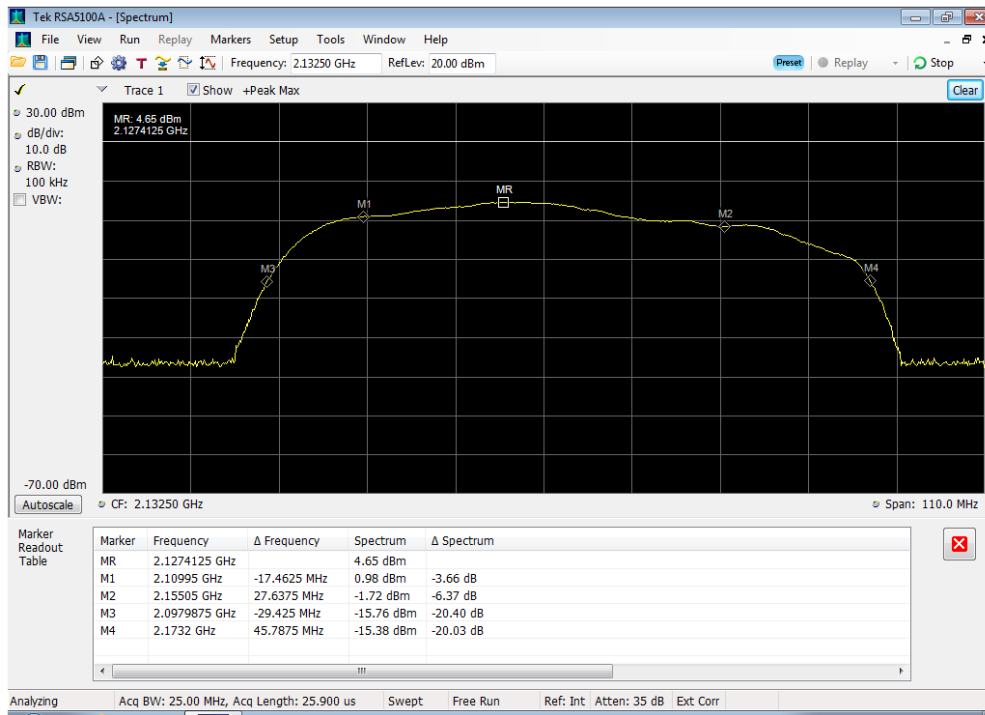

### Uplink\_776 - 787 MHz\_100 ft cable

### Uplink\_824 - 849 MHz\_100 ft cable

### Downlink\_1930 - 1995 MHz\_300 ft cable

### Downlink\_2110 - 2155 MHz\_300 ft cable