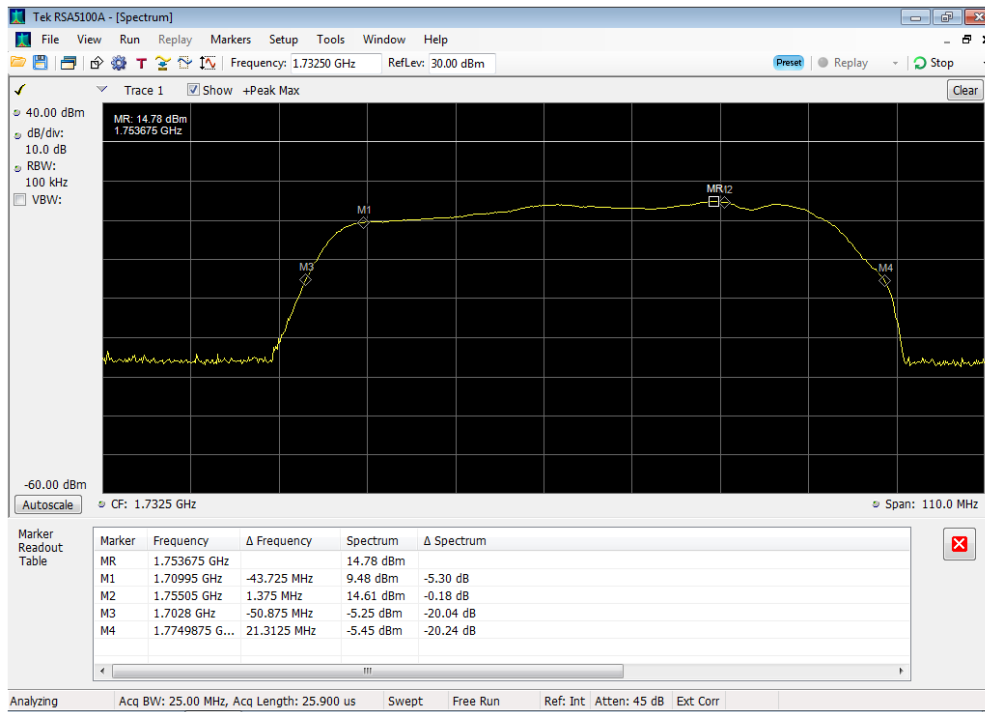

Uplink_1710 - 1755 MHz_300 ft cable