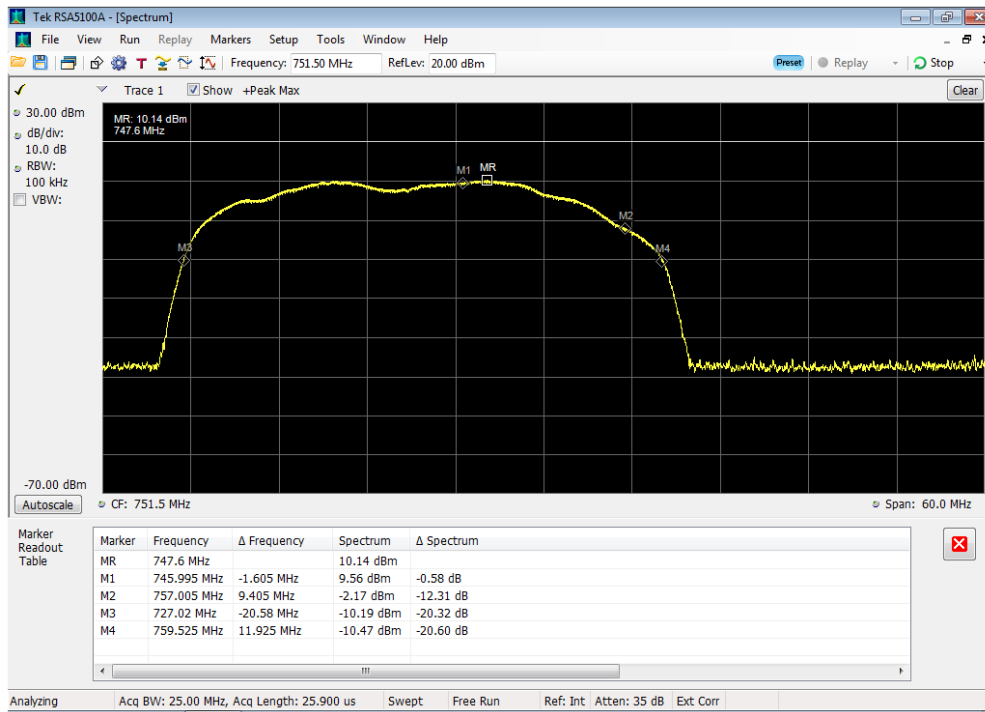

### Downlink\_2110 - 2155 MHz\_100 ft cable

### Downlink\_728 - 746 MHz\_100 ft cable

### Downlink\_746 - 757 MHz\_100 ft cable