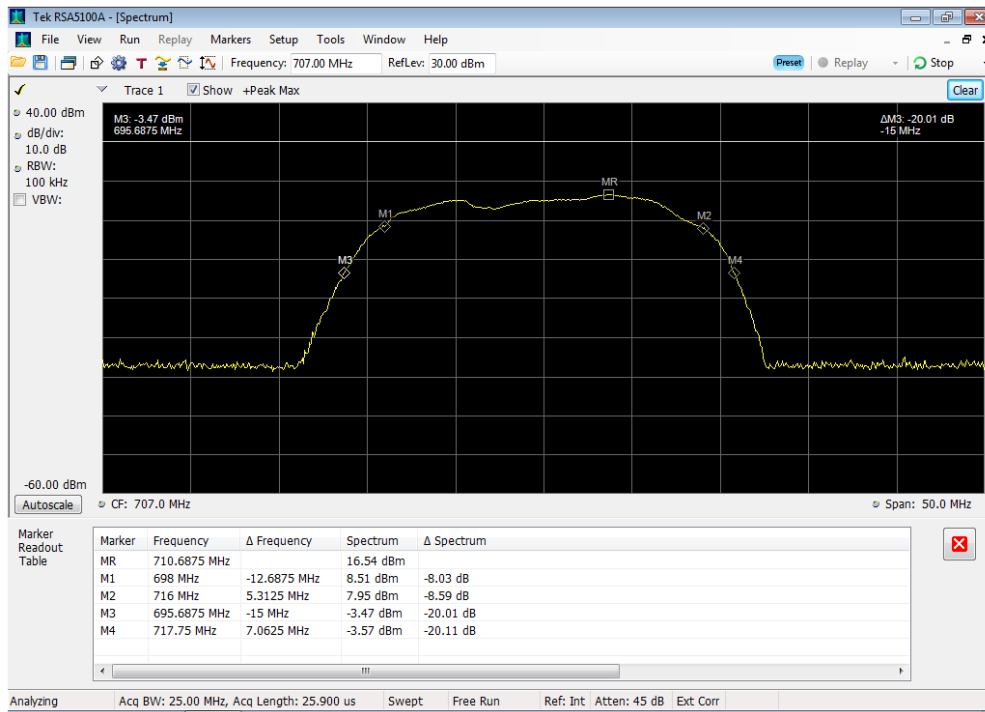

Uplink_698 - 716 MHz_300 ft cable