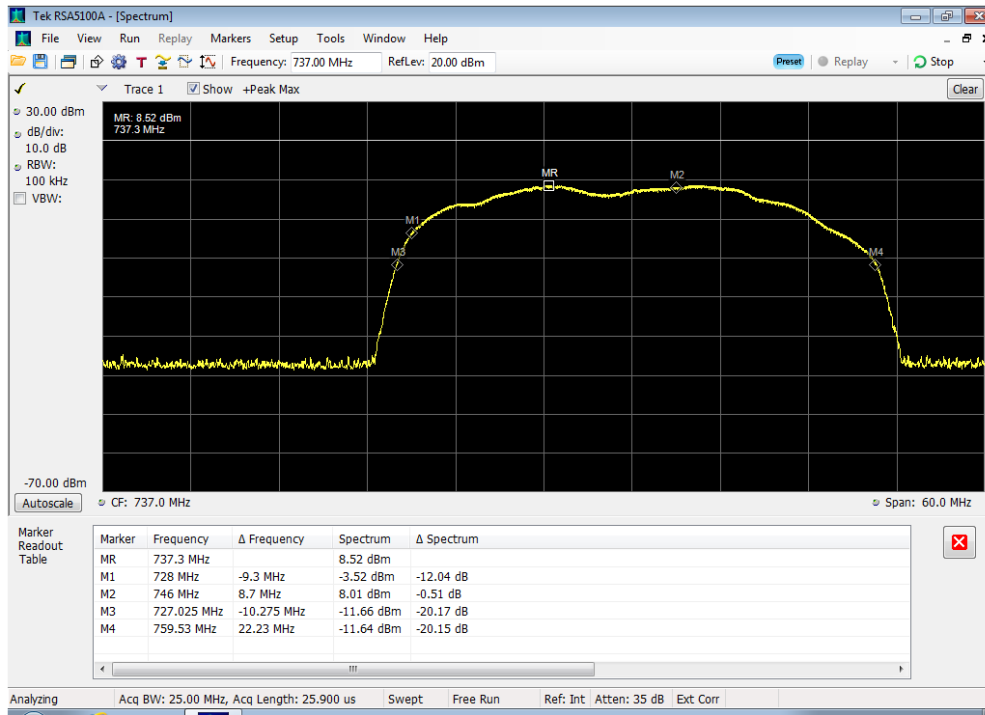

### Downlink\_1930 - 1995 MHz\_100 ft cable

### Downlink\_2110 - 2155 MHz\_100 ft cable

### Downlink\_728 - 746 MHz\_100 ft cable