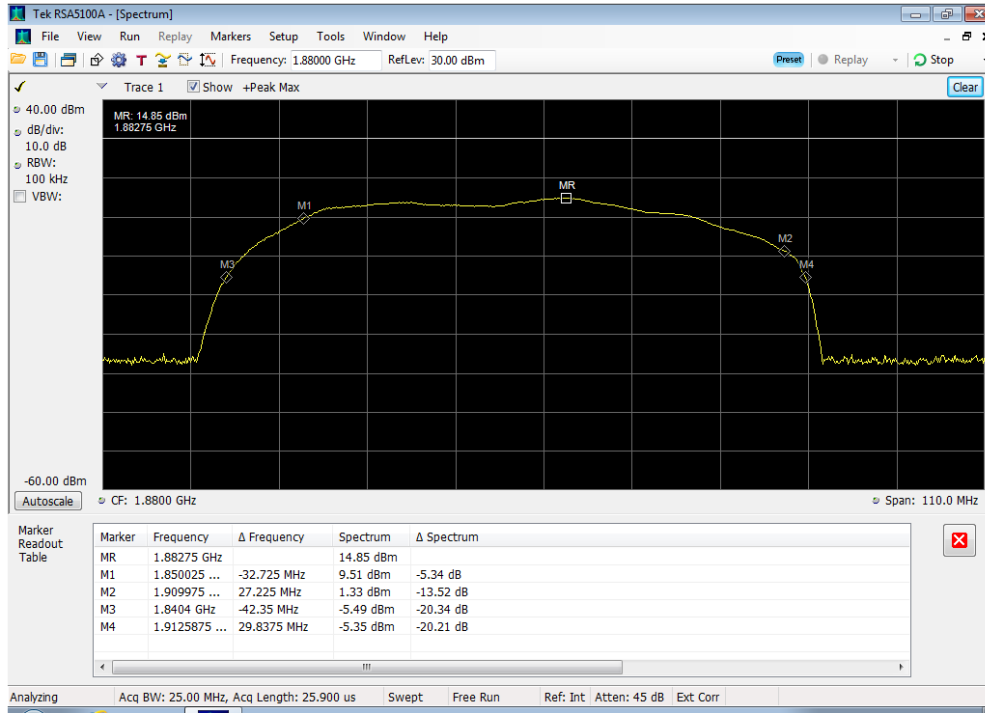

Uplink_1850 - 1915 MHz_300 ft cable