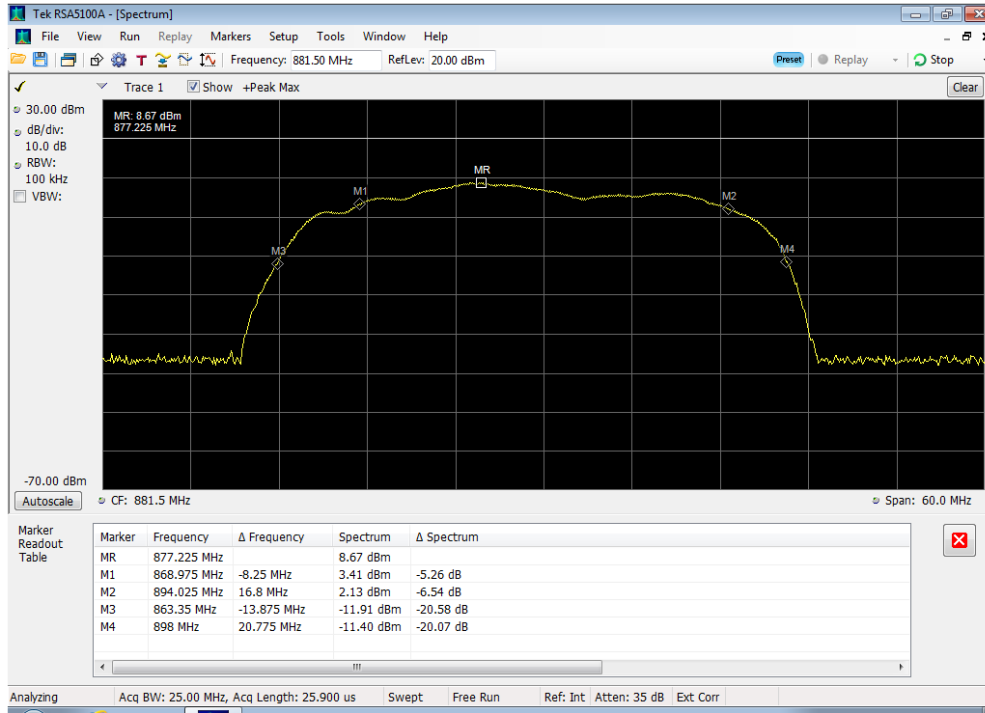

### Downlink\_728 - 746 MHz\_300 ft cable

### Downlink\_746 - 757 MHz\_300 ft cable

### Downlink\_869 - 894 MHz\_300 ft cable