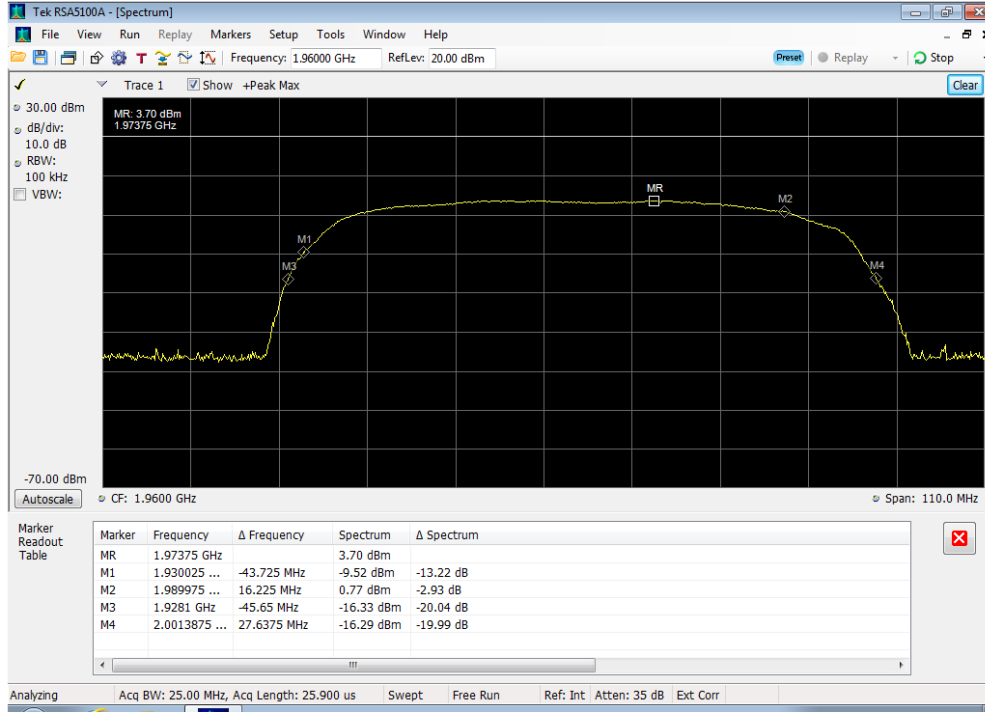

Downlink_1930 - 1995 MHz_300 ft cable