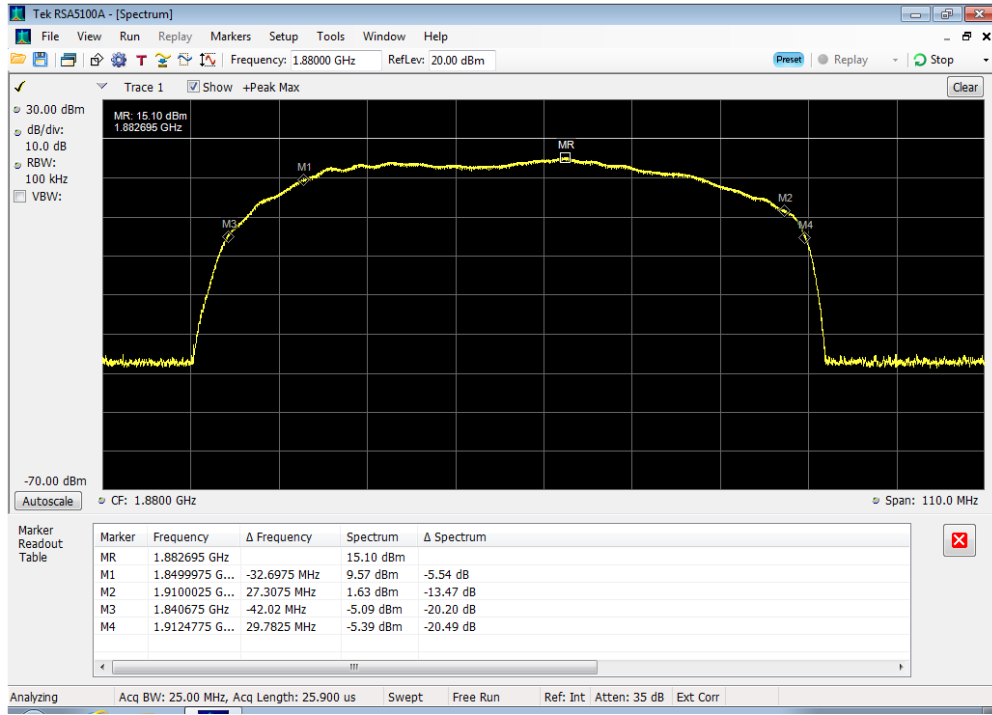

Uplink_1850 - 1915 MHz_100 ft cable