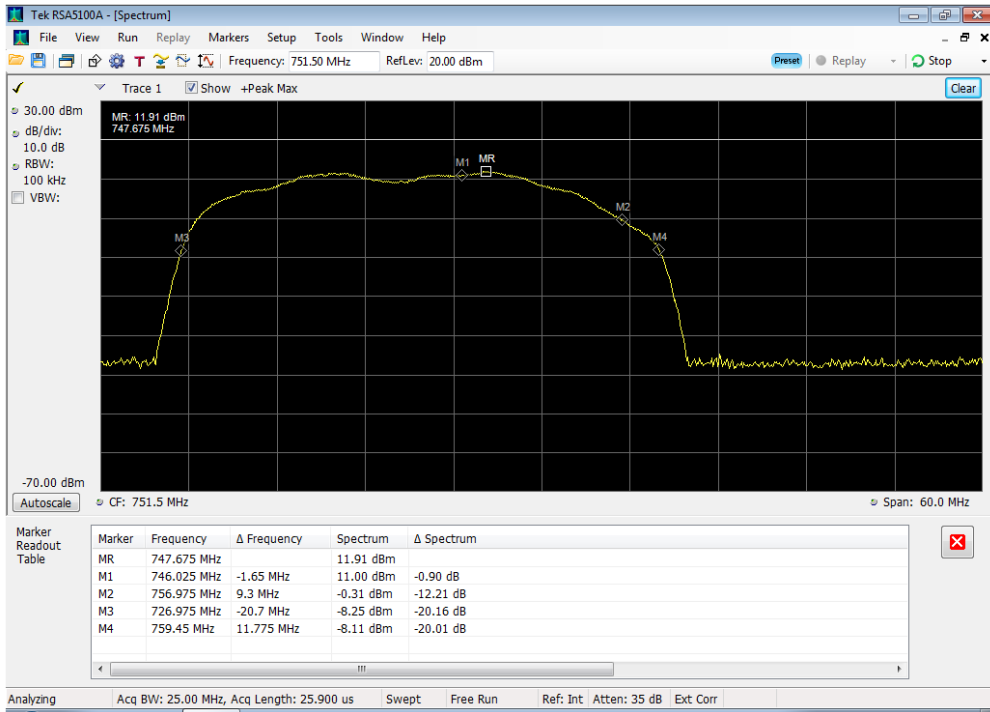

### Downlink\_2110 - 2155 MHz\_300 ft cable

### Downlink\_728 - 746 MHz\_300 ft cable

### Downlink\_746 - 757 MHz\_300 ft cable