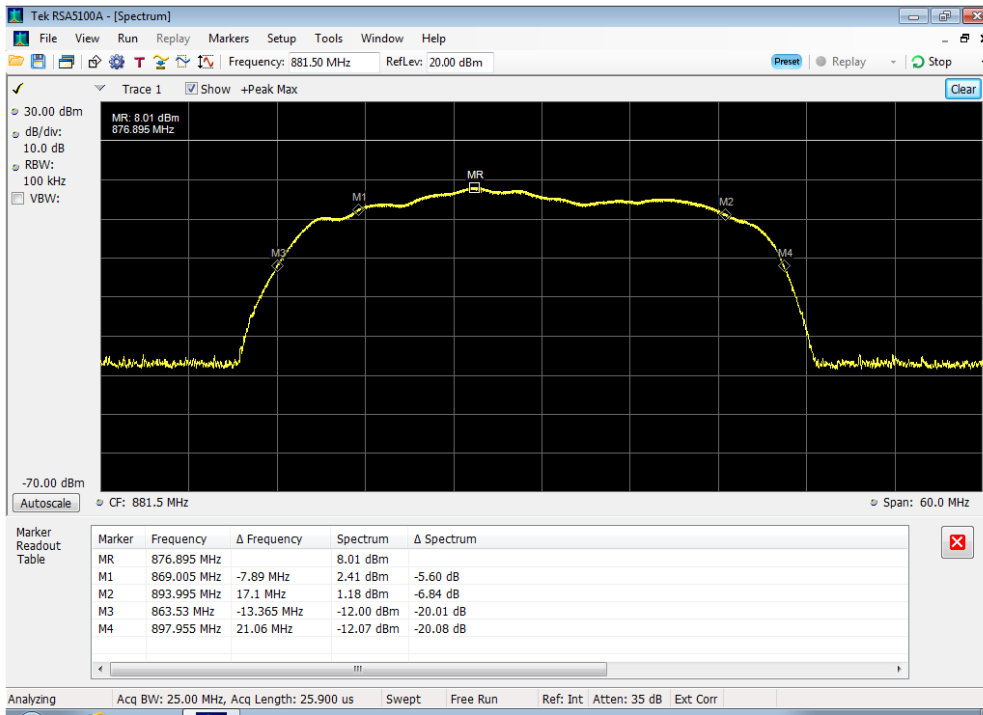

### Downlink\_728 - 746 MHz\_100 ft cable

### Downlink\_746 - 757 MHz\_100 ft cable

### Downlink\_869 - 894 MHz\_100 ft cable