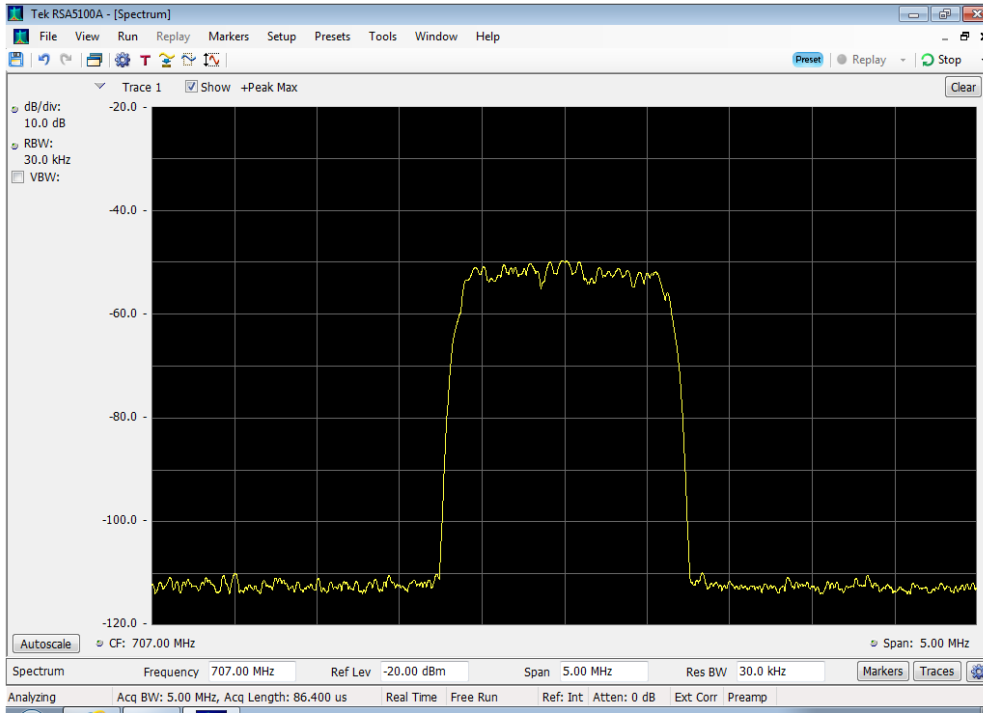

Uplink_CDMA Input_698 - 716 MHz