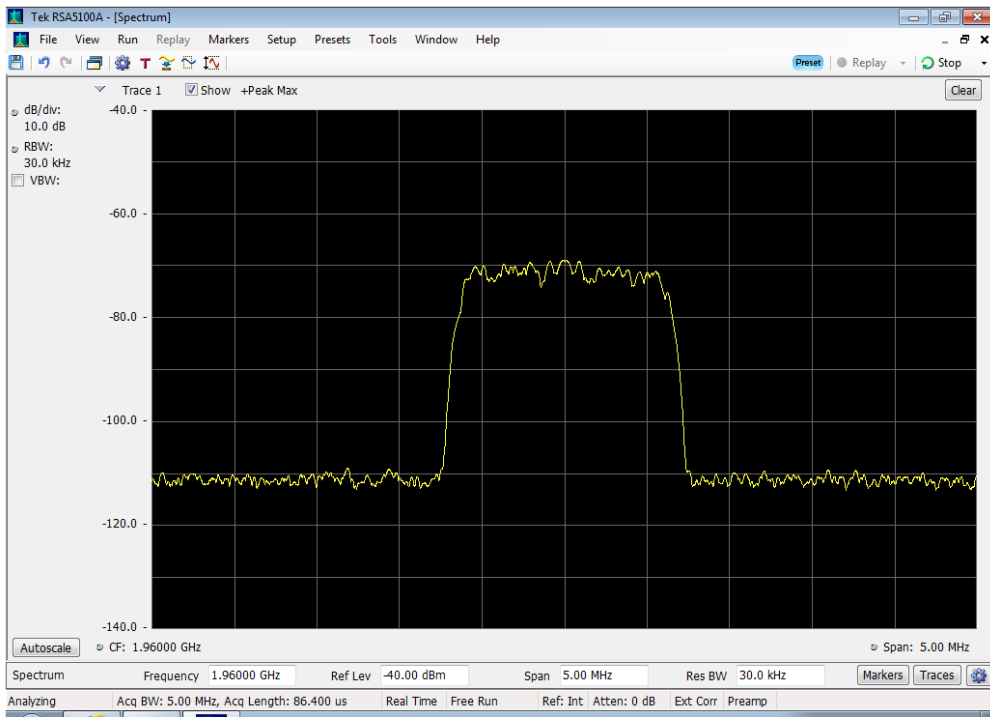

Downlink_CDMA Input_1930 - 1995 MHz