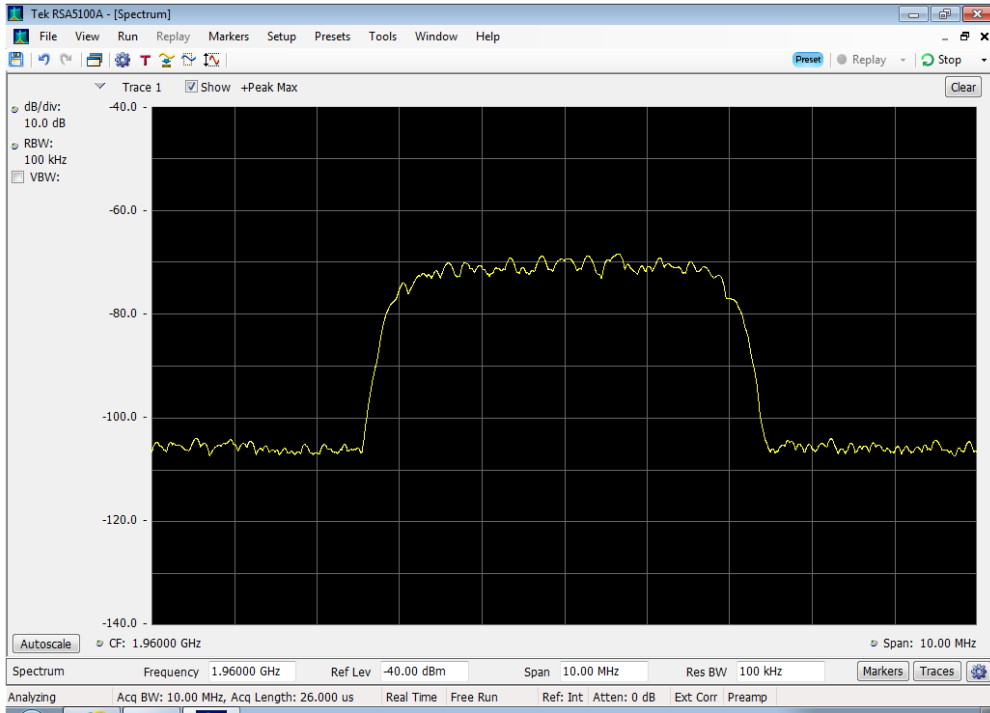

Downlink_WCDMA Input_1930 - 1995 MHz