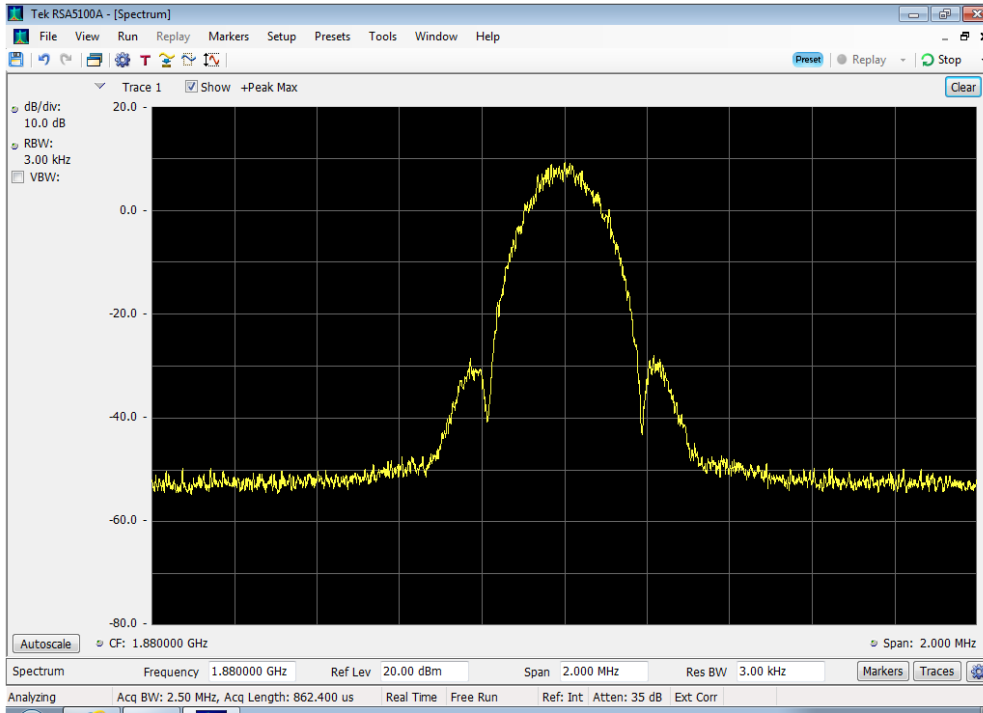

Uplink_GSM Output_1850 - 1915 MHz_100 ft cable