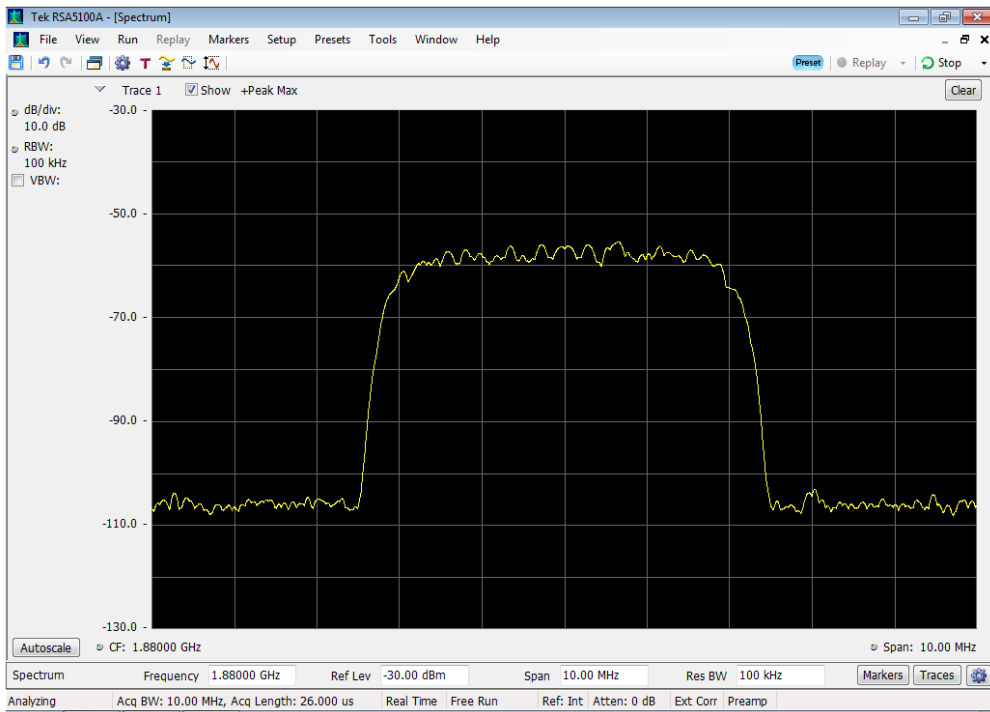

Uplink_WCDMA Input_1850 - 1915 MHz