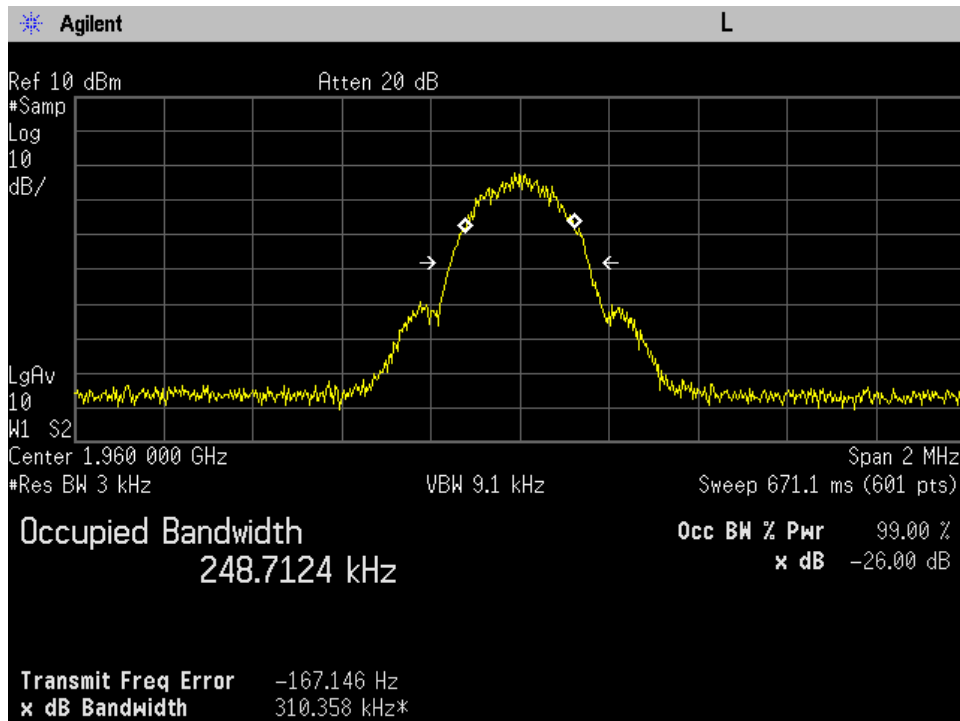

### OCC BW\_DL\_GSM Input\_1930 - 1990 MHz\_200 ft cable

### OCC BW\_DL\_GSM Input\_2110 - 2155 MHz\_200 ft cable

**OCC BW\_DL\_GSM Input\_728 - 746 MHz\_200 ft cable**

**OCC BW\_DL\_GSM Input\_746 - 757 MHz\_200 ft cable**

**OCC BW\_DL\_GSM Input\_869 - 894 MHz\_200 ft cable**

**OCC BW\_DL\_GSM Output\_1930 - 1990 MHz\_200 ft cable**