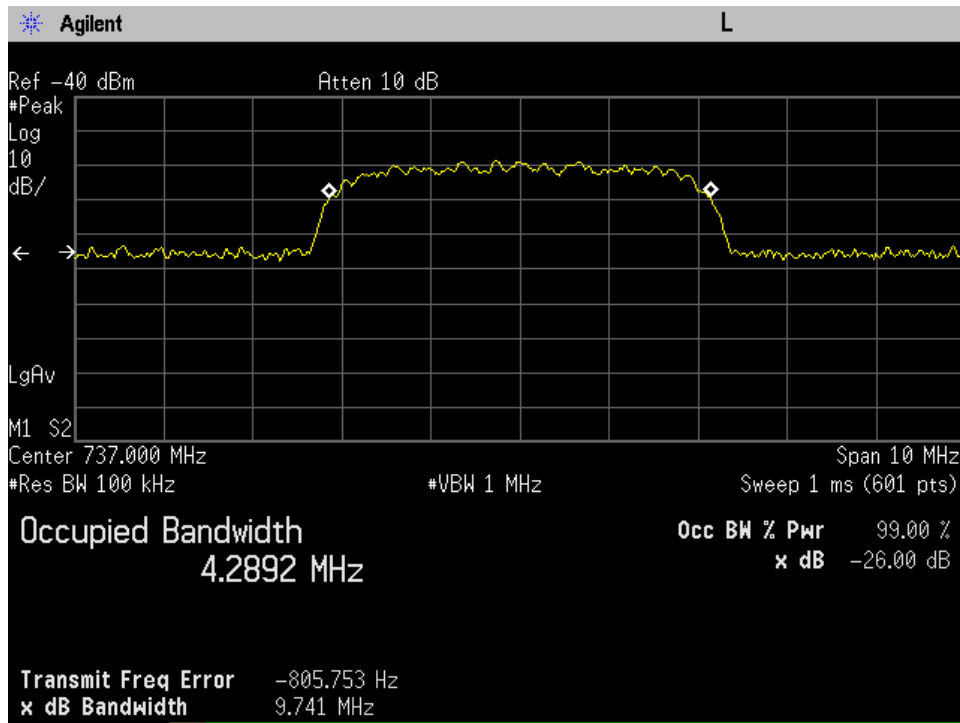

OCC BW_DL_WCDMA Input_728 - 746 MHz_200 ft cable