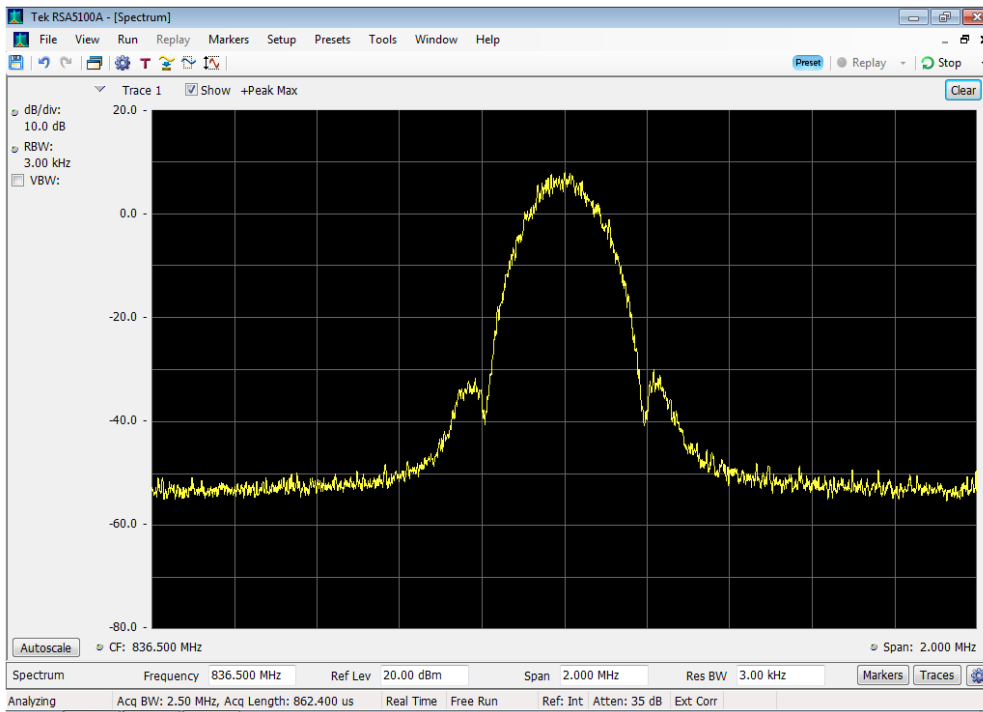

Uplink_GSM Output_824 - 849 MHz_100 ft cable