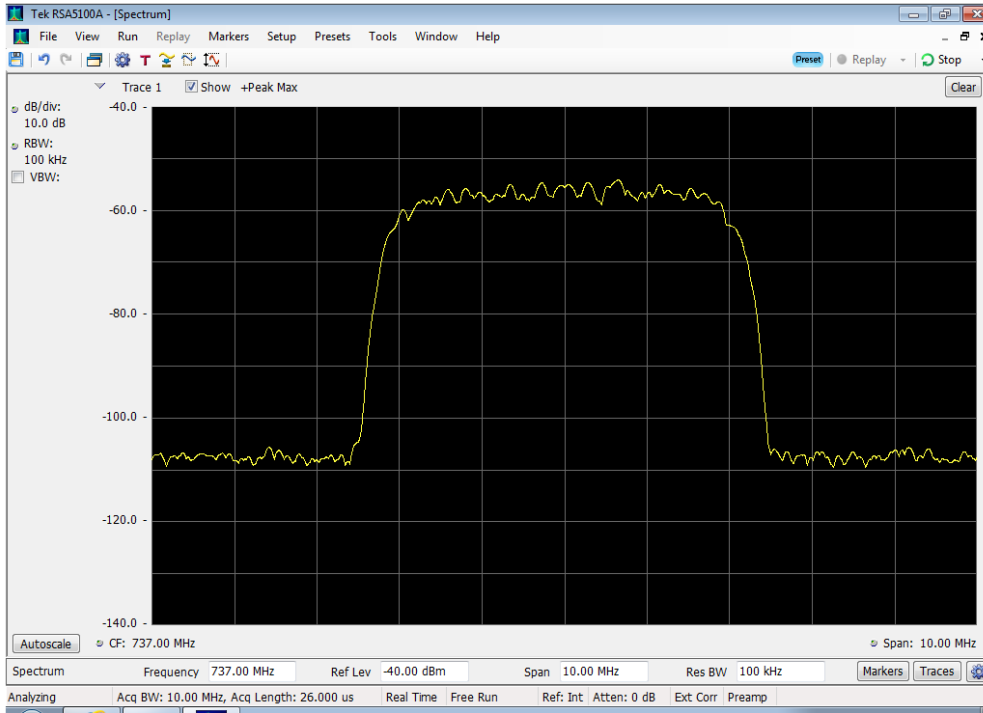

Downlink_WCDMA Input_728 - 746 MHz