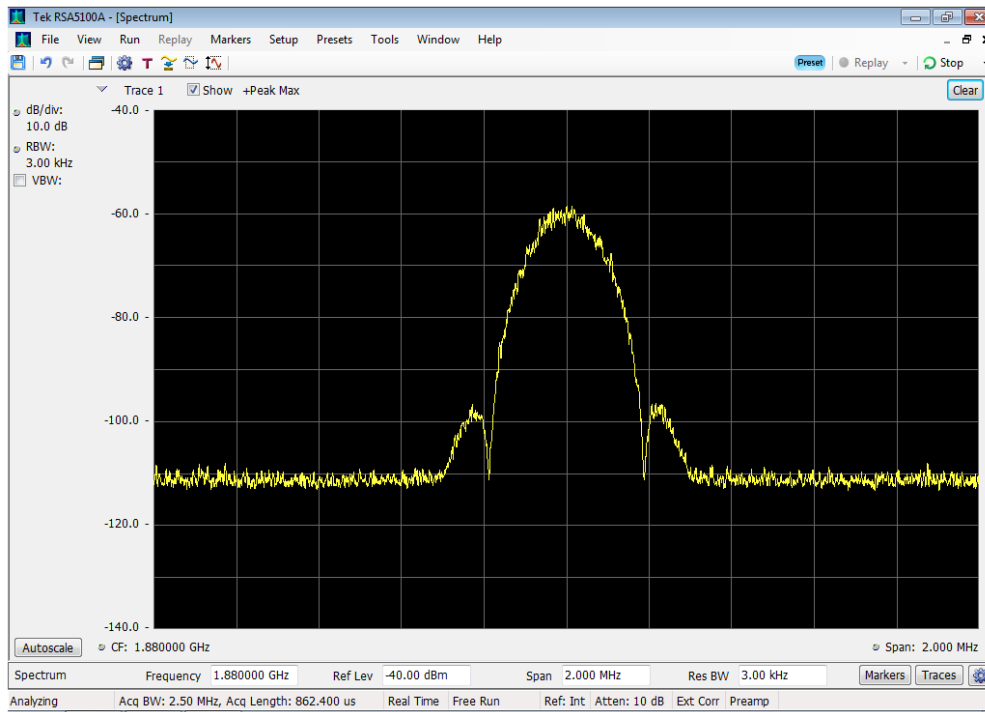

Uplink_GSM Input_1850 - 1915 MHz