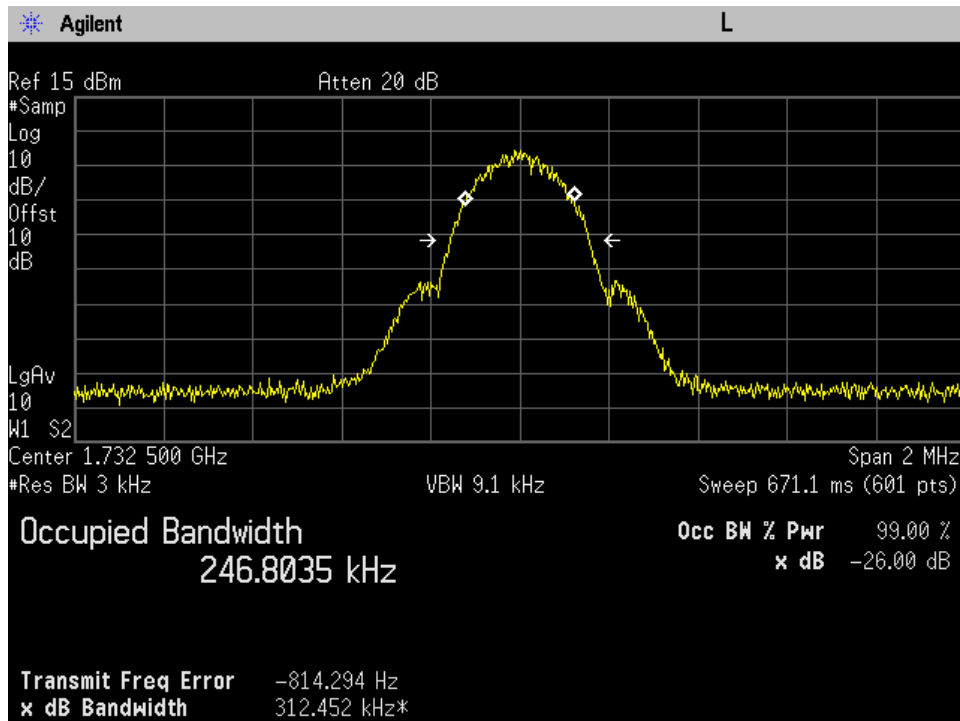

### OCC BW\_UL\_GSM Input\_776 - 787 MHz\_200 ft cable

**OCC BW\_UL\_GSM Input\_824 - 849 MHz\_200 ft cable**

**OCC BW\_UL\_GSM Output\_1710 - 1755 MHz\_200 ft cable**