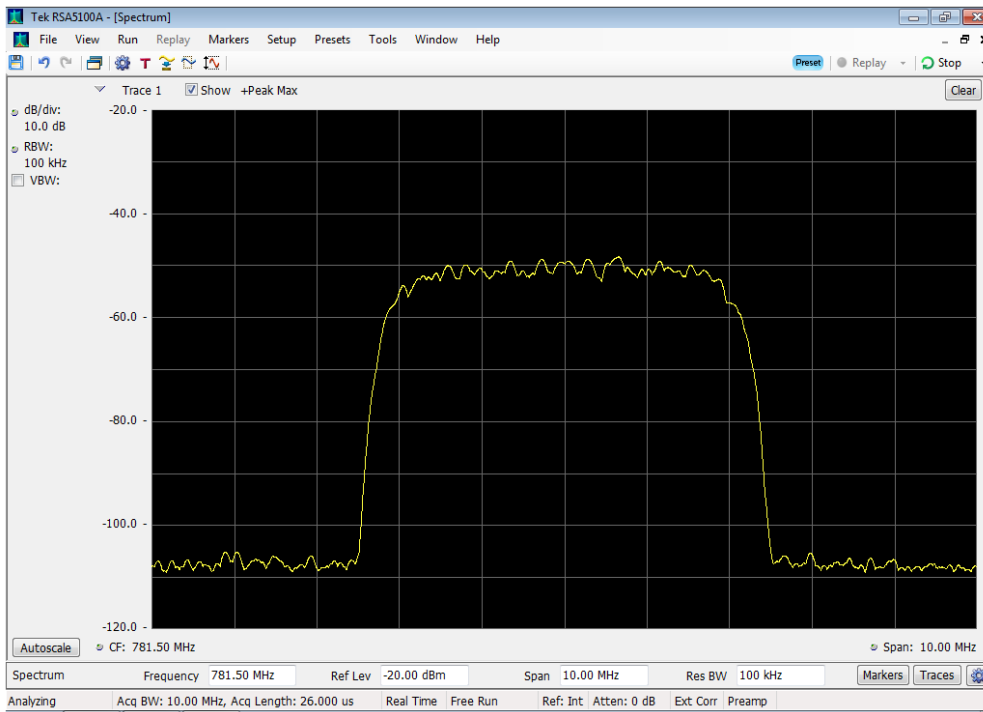

Uplink_WCDMA Input_776 - 787 MHz