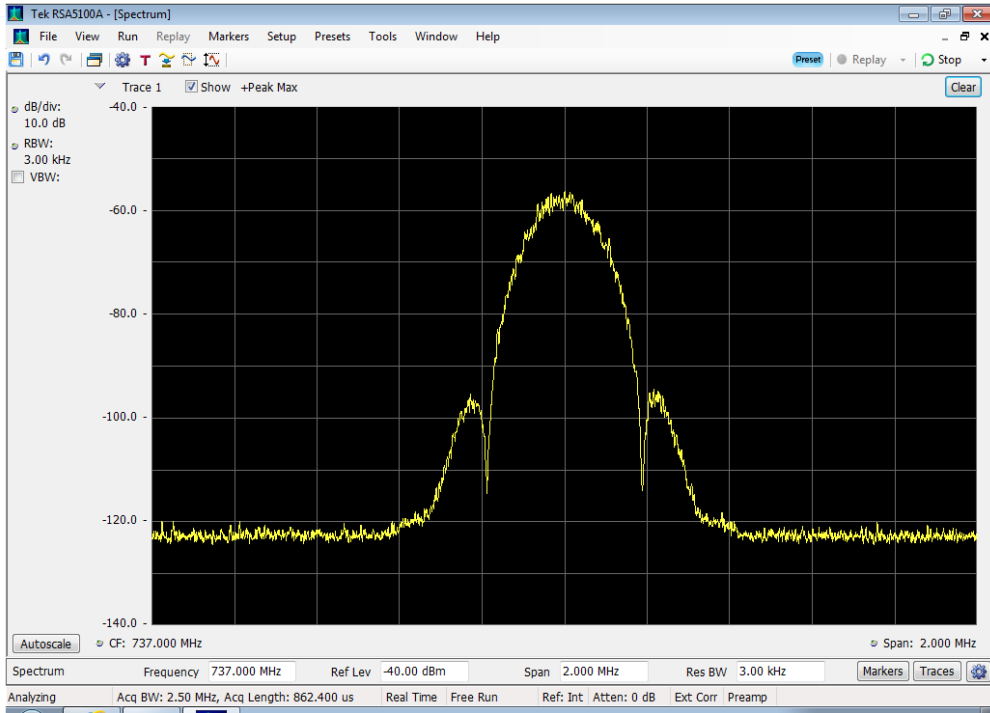

Downlink_GSM Input_728 - 746 MHz