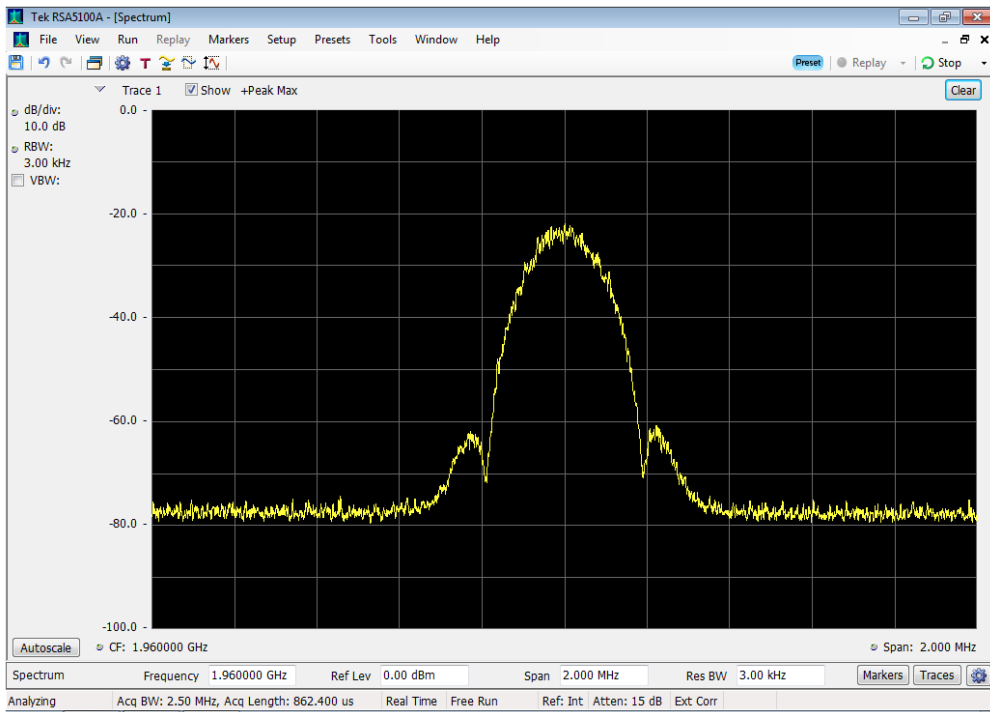

Downlink_GSM Output_1930 - 1995 MHz_300 ft cable