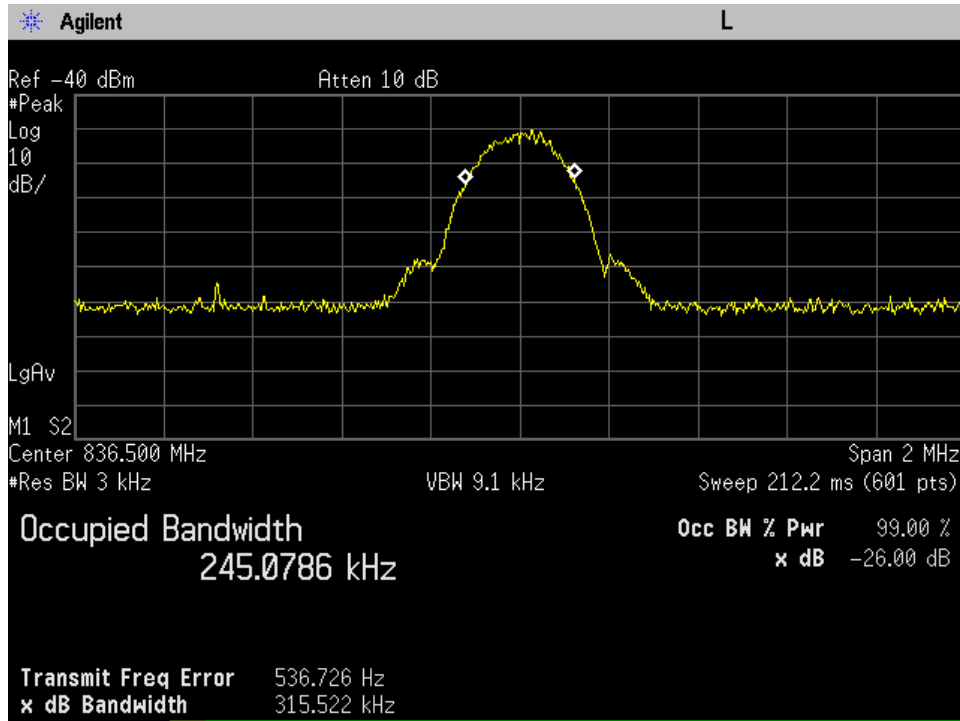

OCC BW_UL_GSM Input_824 - 849 MHz_200 ft cable