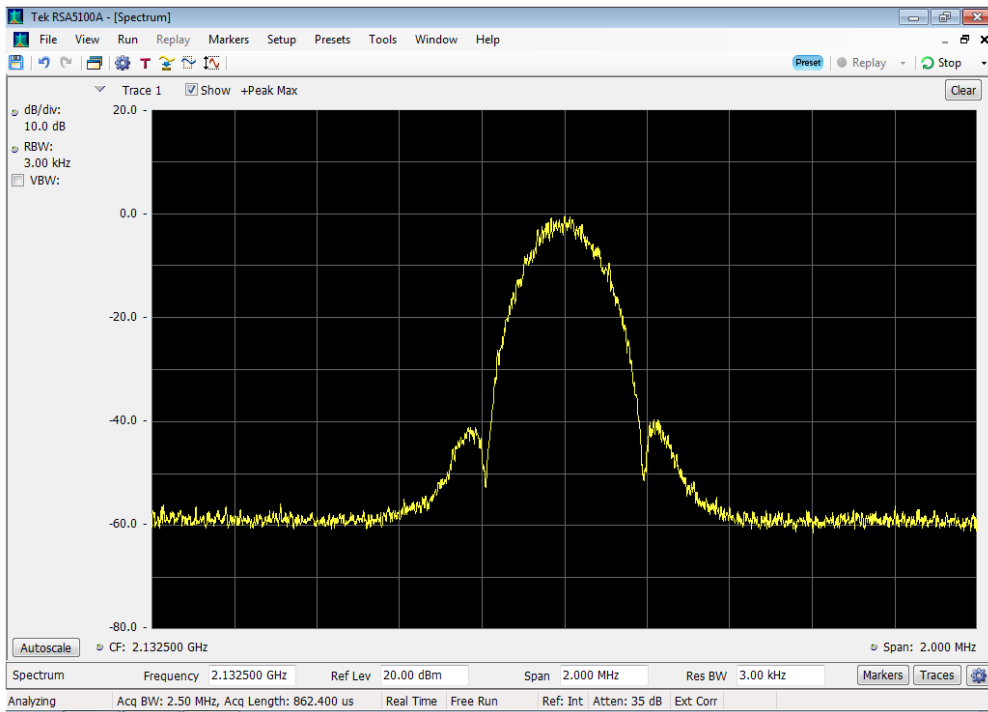

Downlink_GSM Output_2110 - 2155 MHz_100 ft cable