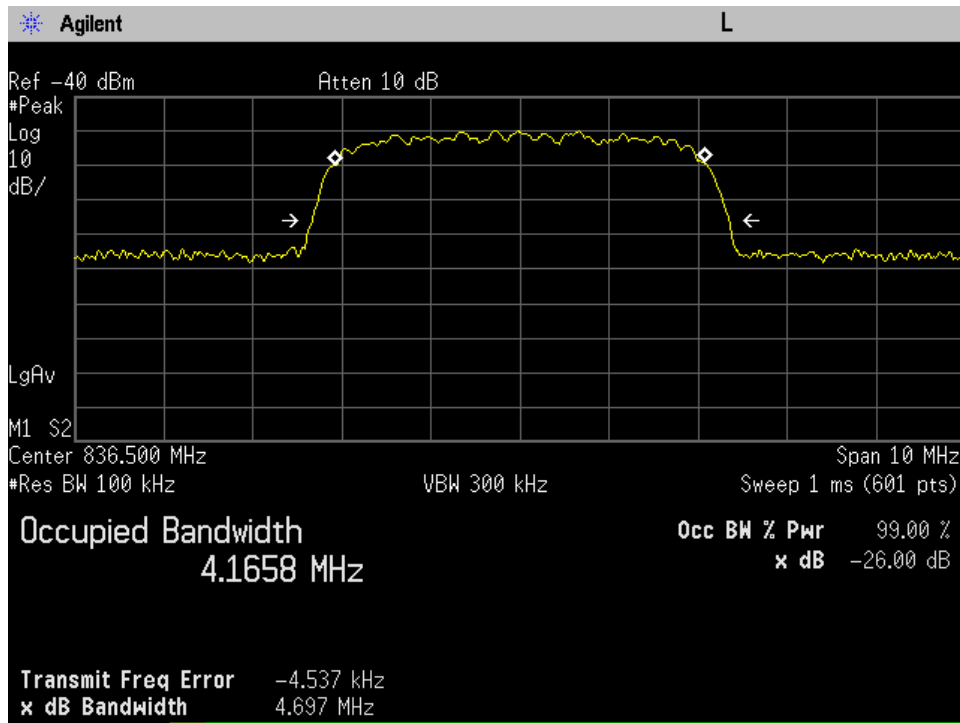

OCC BW_UL_WCDMA Input_824 - 849 MHz_200 ft cable