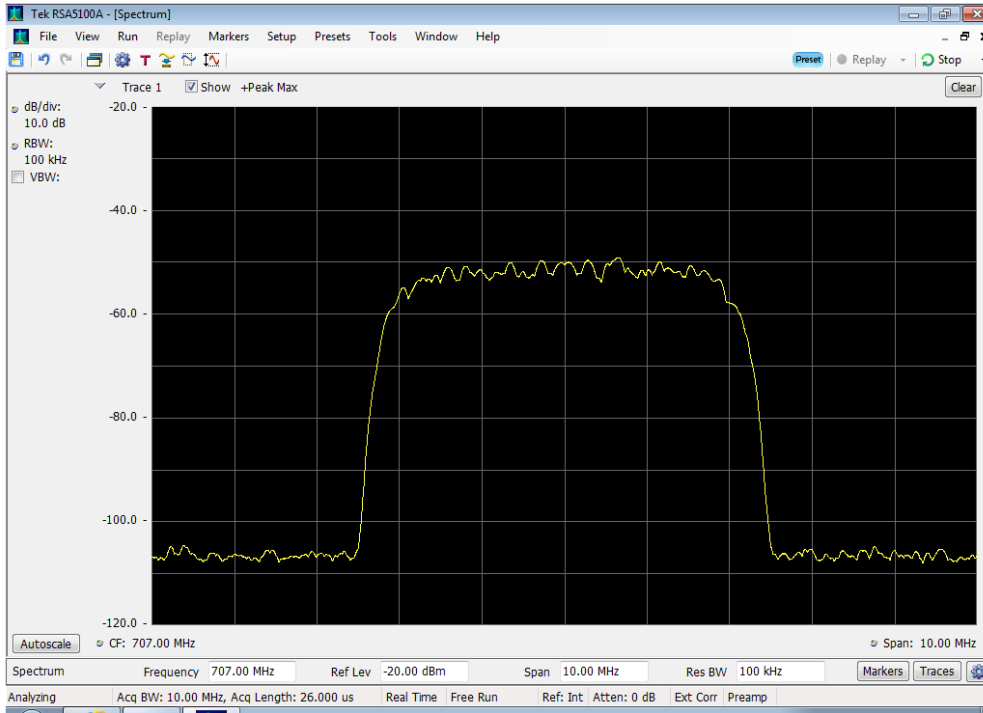

Uplink_WCDMA Input_698 - 716 MHz