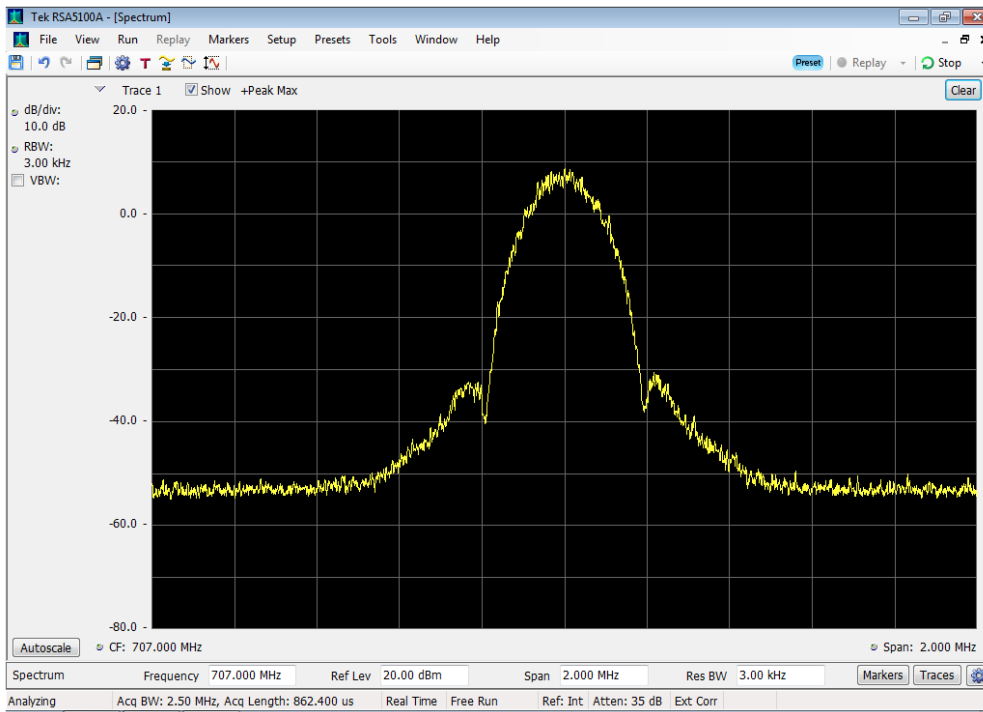

Uplink_GSM Output_698 - 716 MHz_100 ft cable