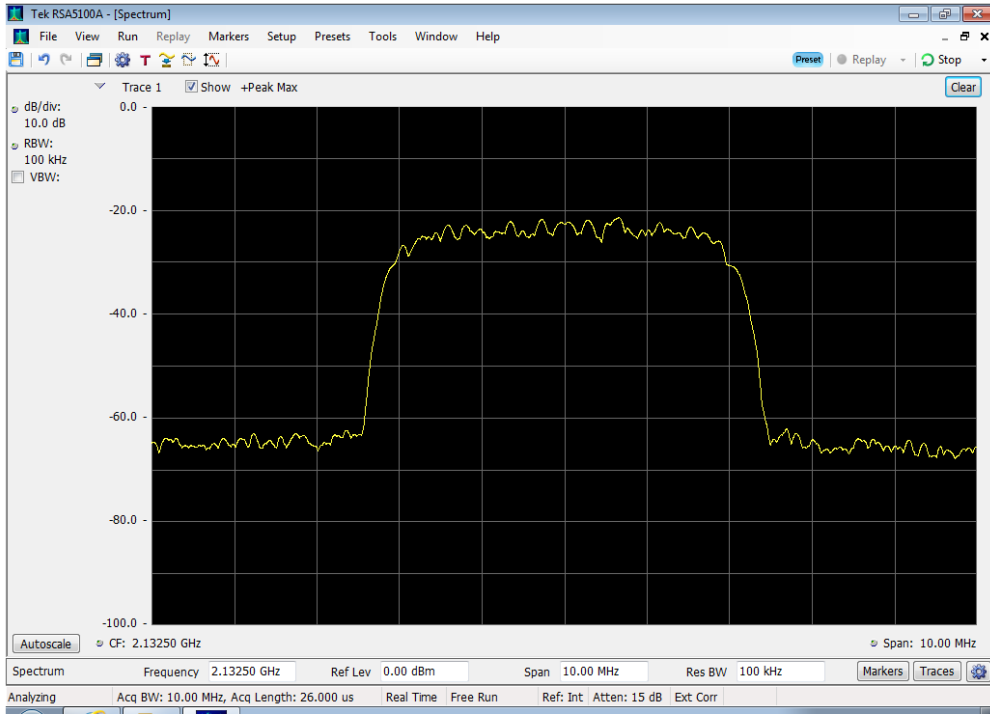

Downlink_WCDMA Output_2110 - 2150 MHz_300 ft cable