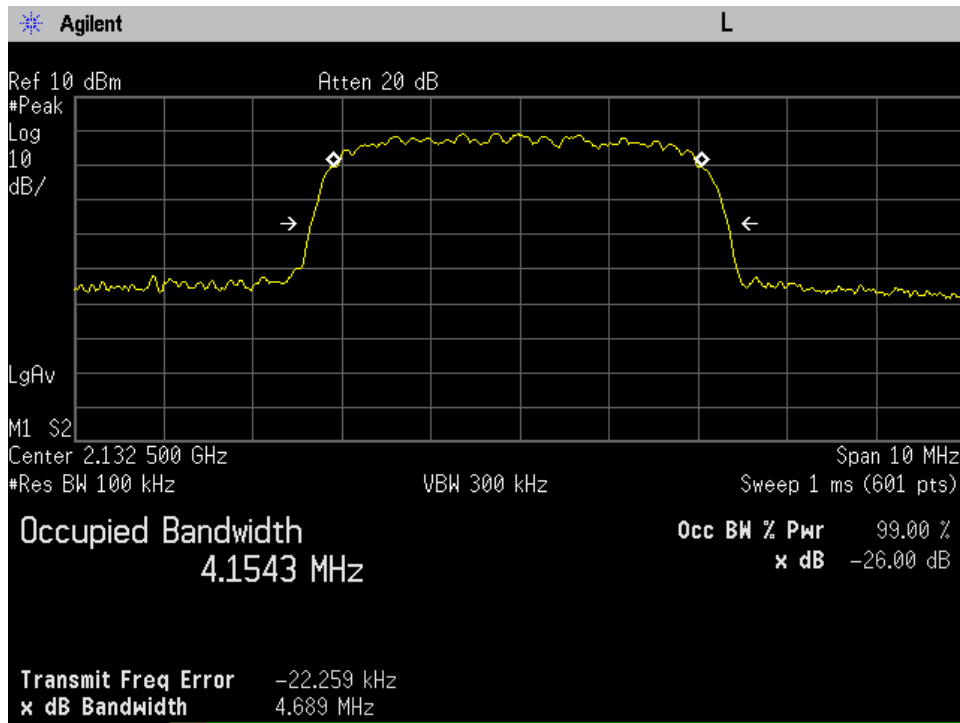

OCC BW_DL_WCDMA Output_2110 - 2155 MHz_200 ft cable