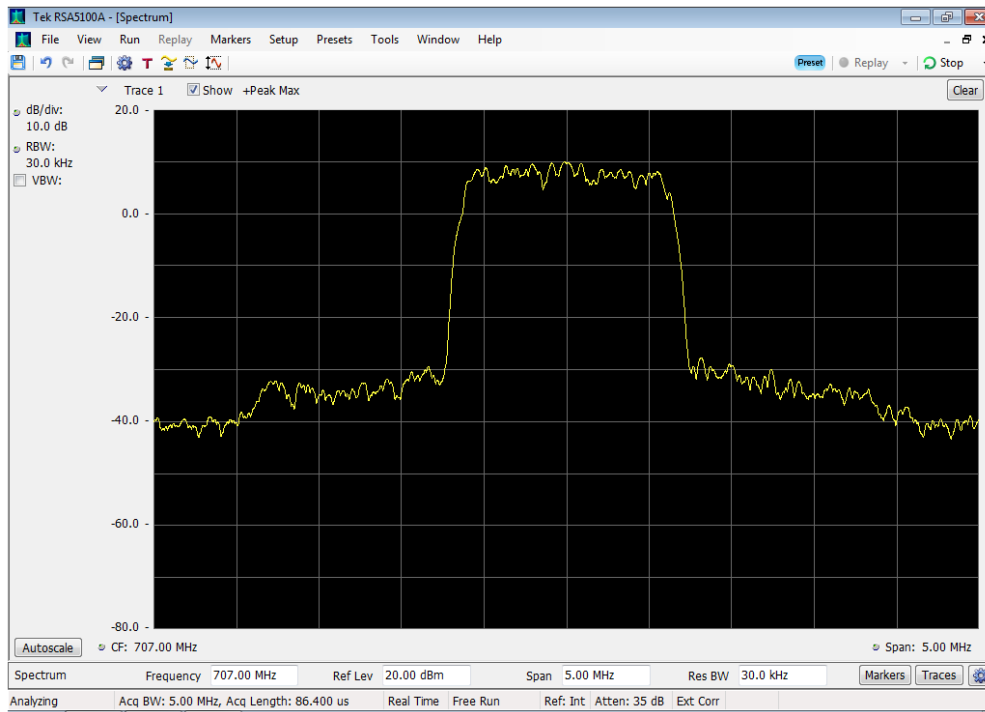

Uplink_CDMA Output_698 - 716 MHz_300 ft cable