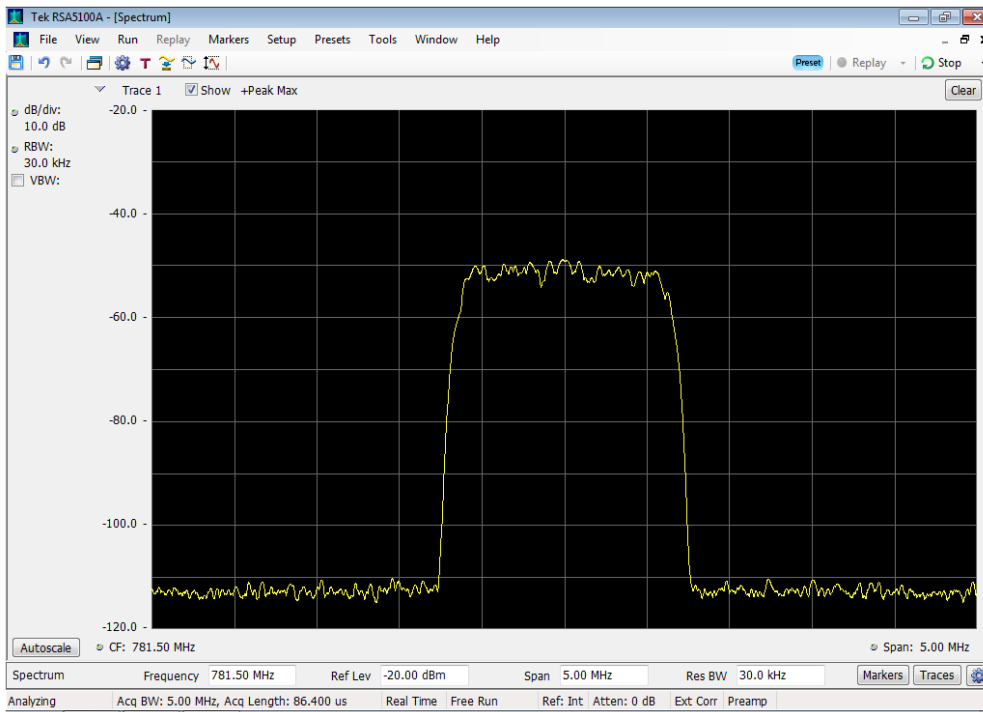

Uplink_CDMA Input_776 - 787 MHz