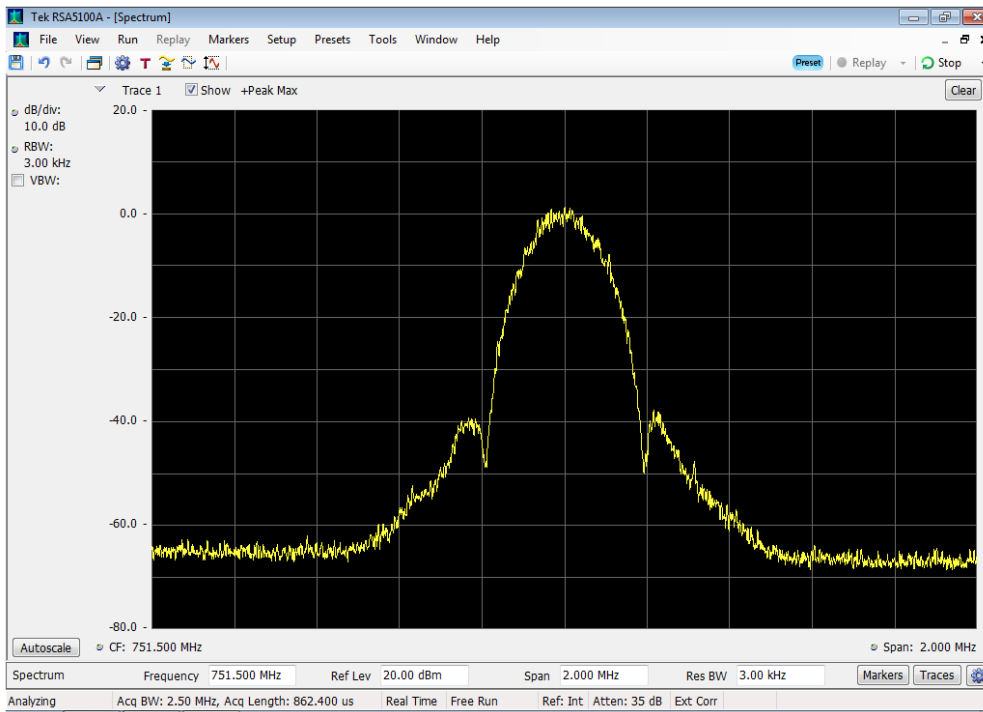

Downlink_GSM Output_746 - 757 MHz_100 ft cable