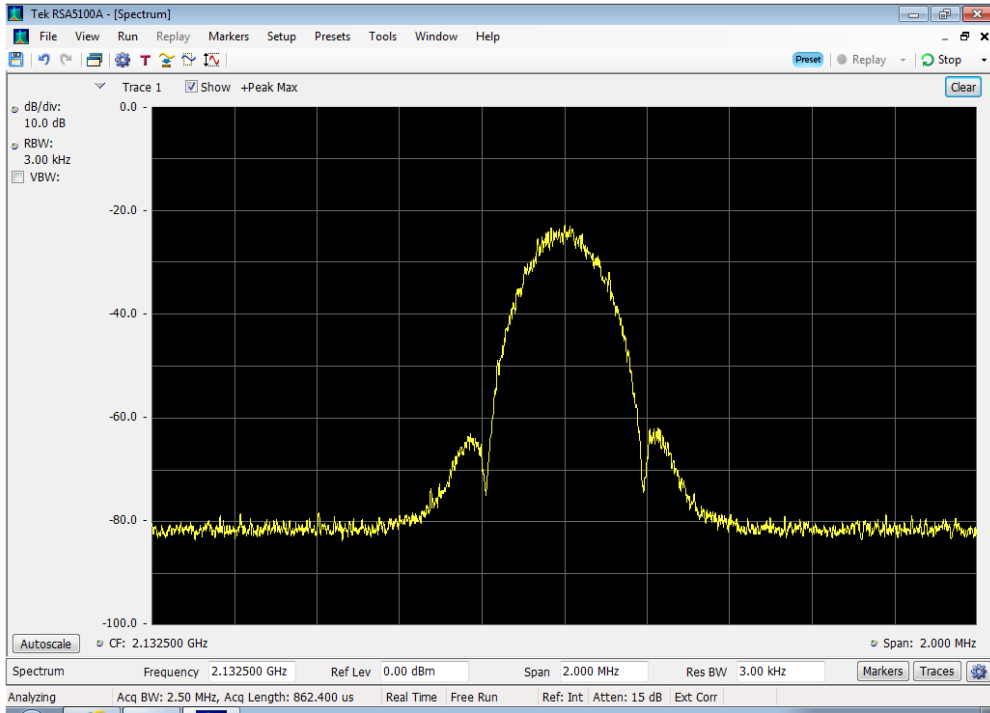

Downlink_GSM Output_2110 - 2155 MHz_300 ft cable