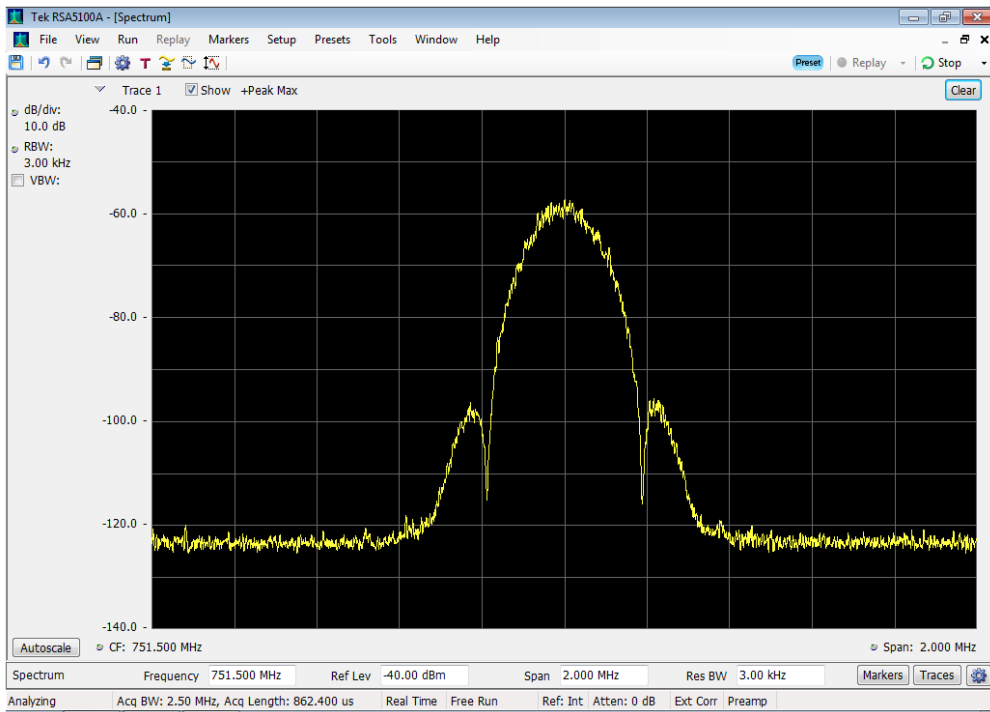

Downlink_GSM Input_746 - 757 MHz