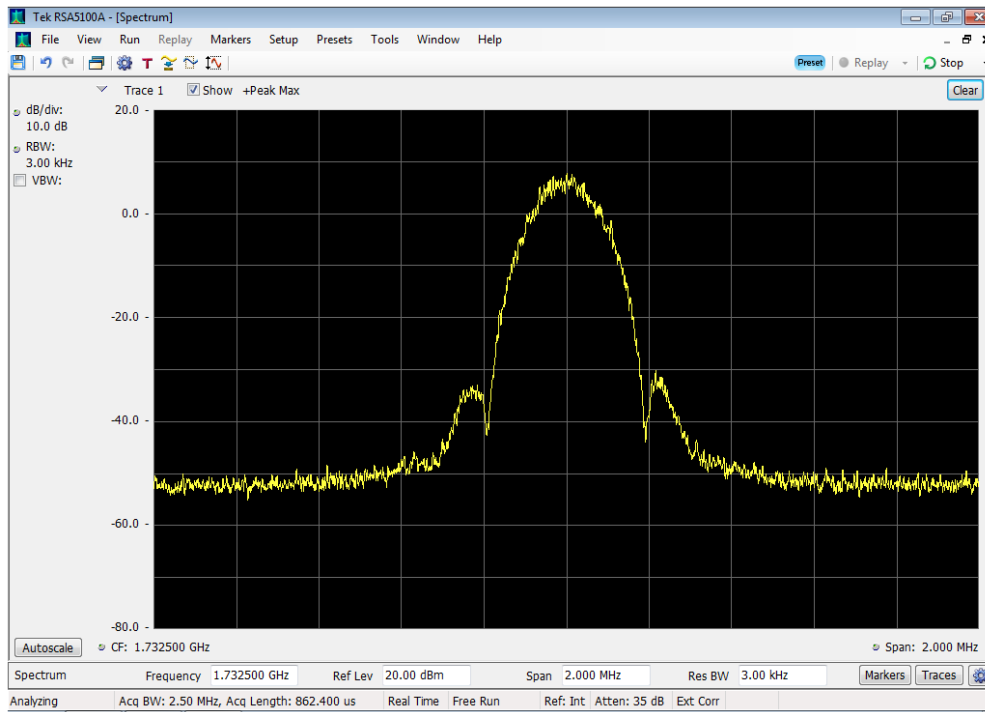

Uplink_GSM Output_1710 -1755 MHz_300 ft cable