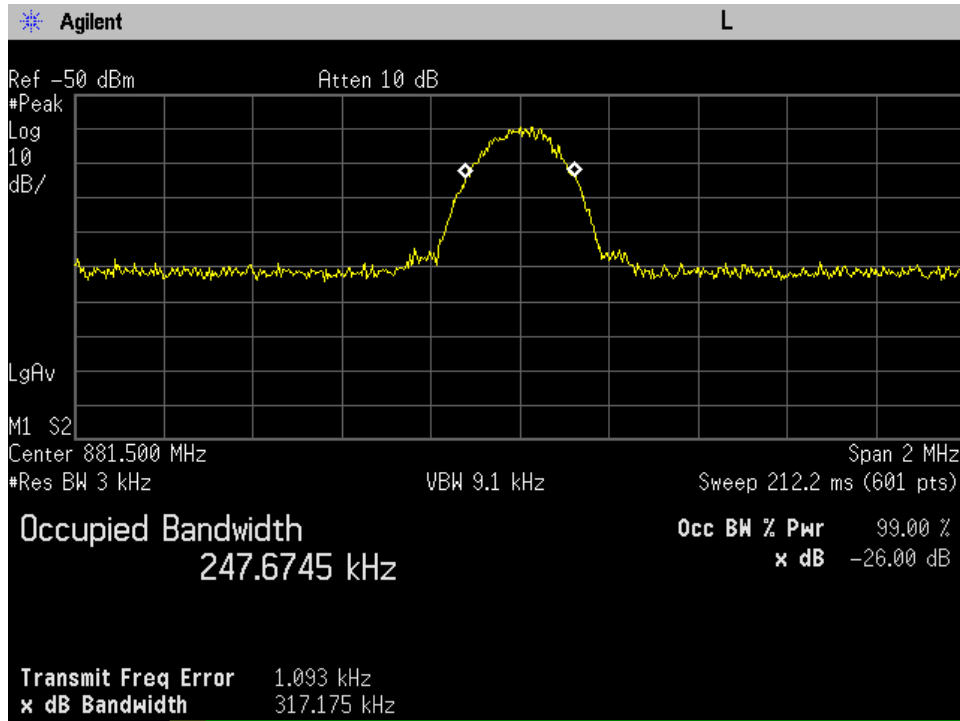

### OCC BW\_DL\_GSM Input\_2110 - 2155 MHz\_200 ft cable

**OCC BW\_DL\_GSM Input\_728 - 746 MHz\_200 ft cable**

**OCC BW\_DL\_GSM Input\_746 - 757 MHz\_200 ft cable**

**OCC BW\_DL\_GSM Input\_869 - 894 MHz\_200 ft cable**

**OCC BW\_DL\_GSM Output\_1930 - 1990 MHz\_200 ft cable**