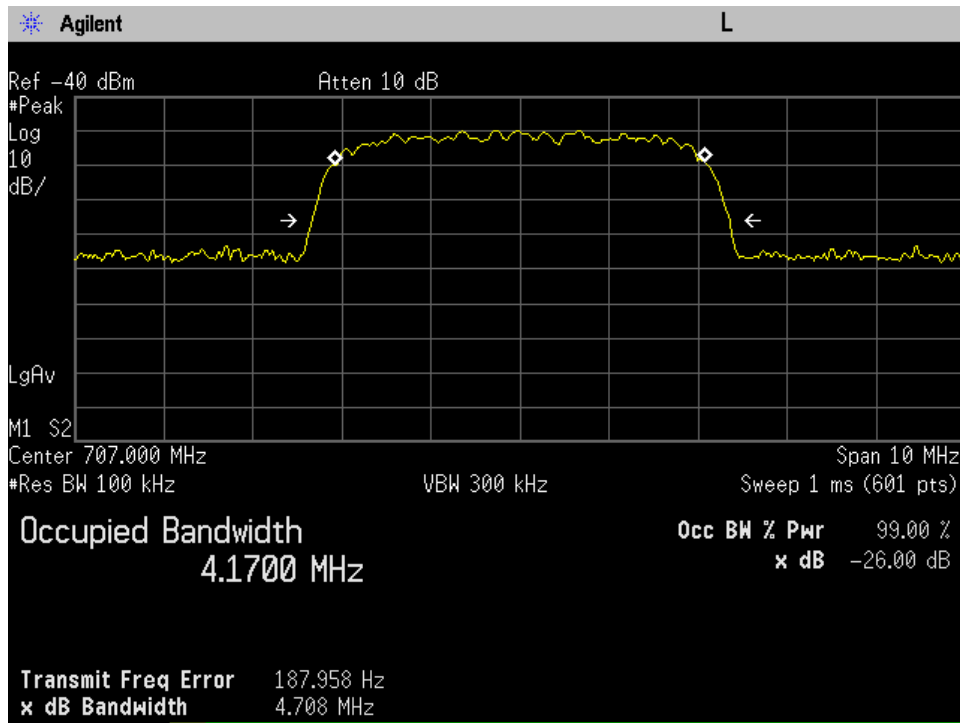

OCC BW_UL_WCDMA Input_698 - 716 MHz_200 ft cable