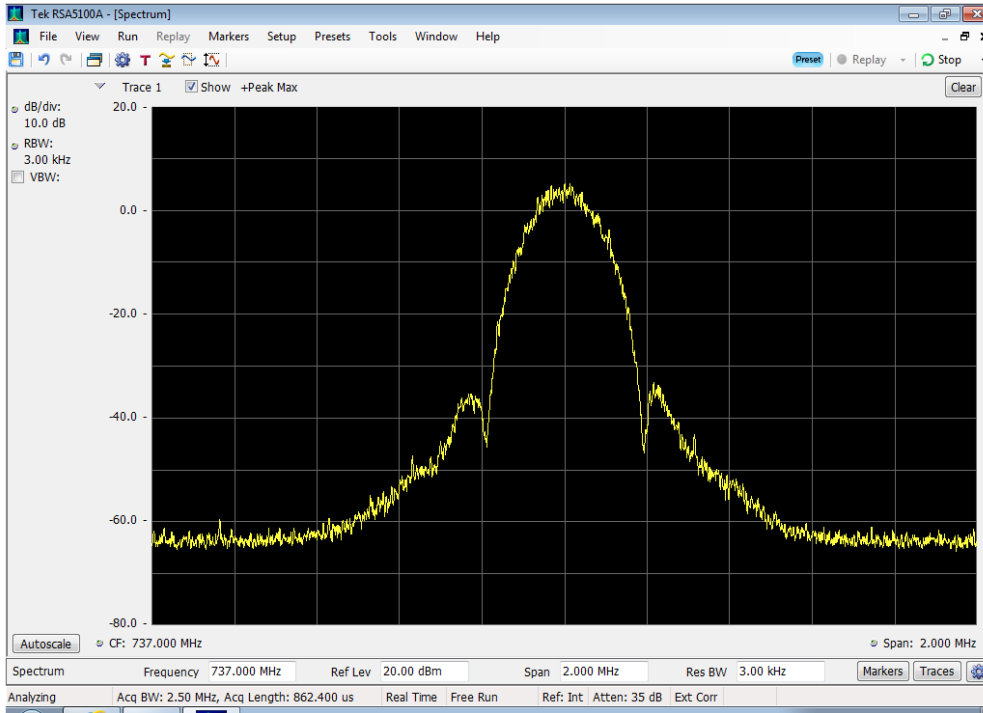

Downlink_GSM Output_728 - 746 MHz_100 ft cable