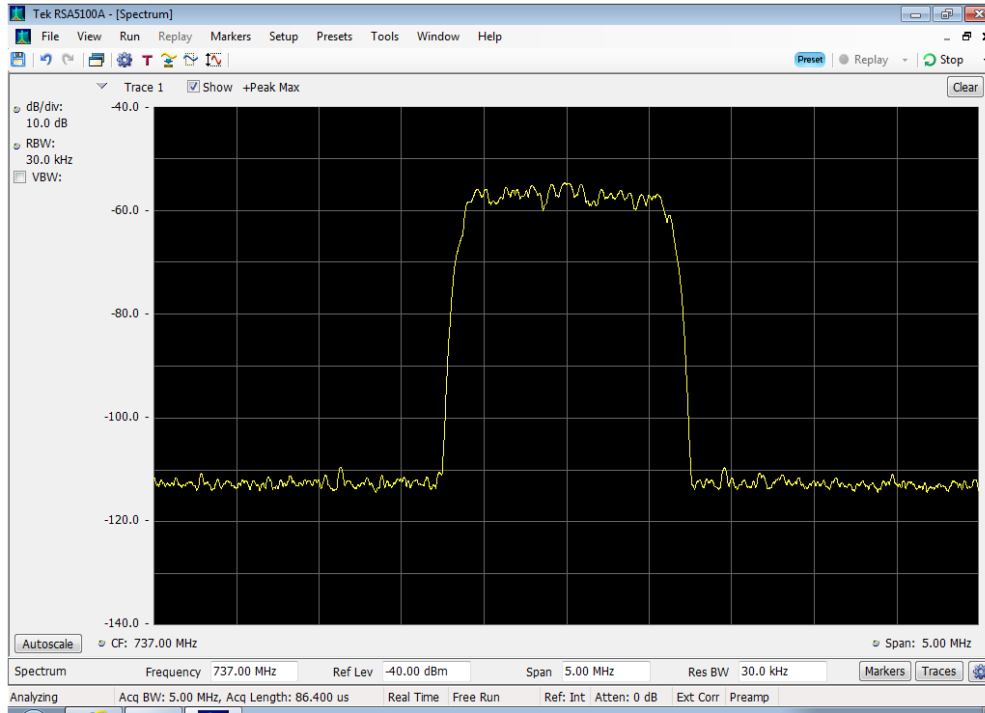

Downlink_CDMA Input_728 - 746 MHz