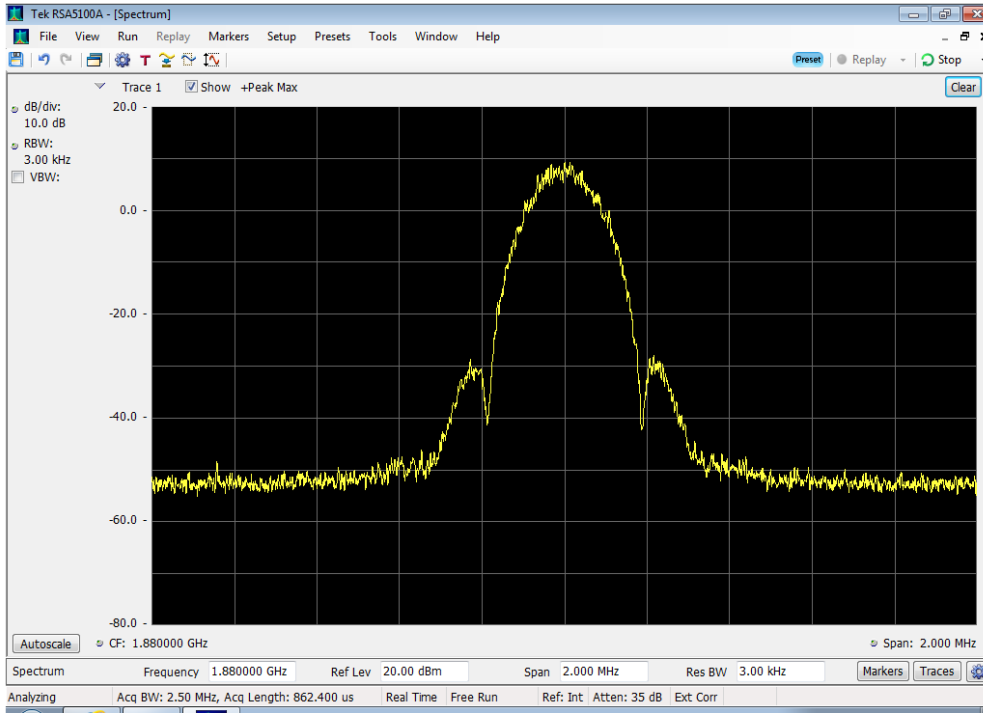

Uplink_GSM Output_1850 - 1915 MHz_300 ft cable