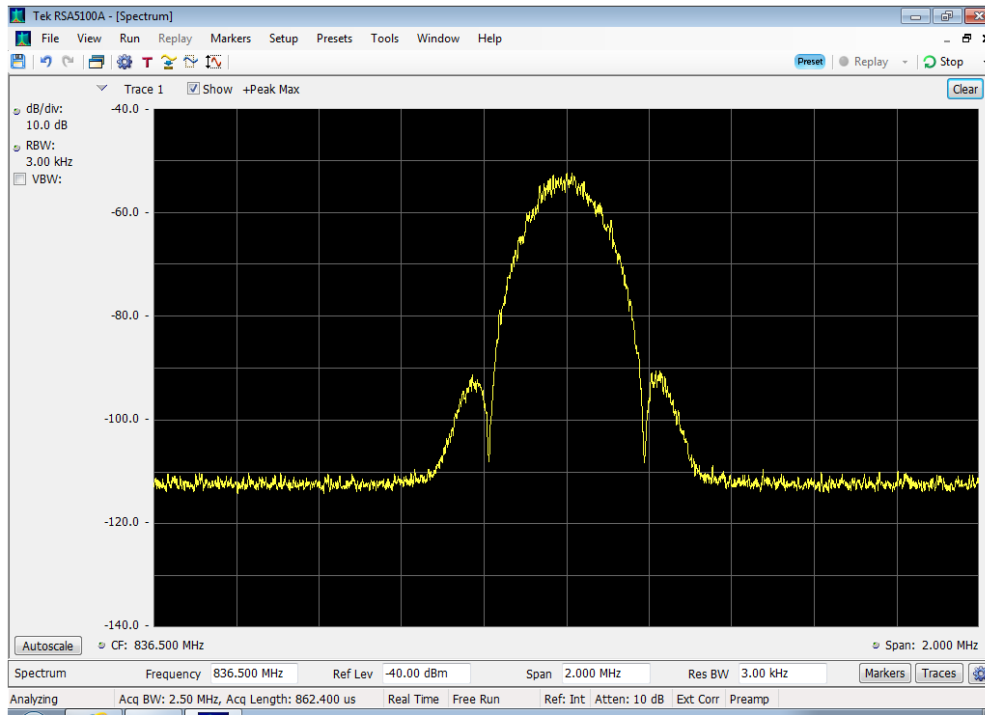

Uplink_GSM Input_824 - 849 MHz