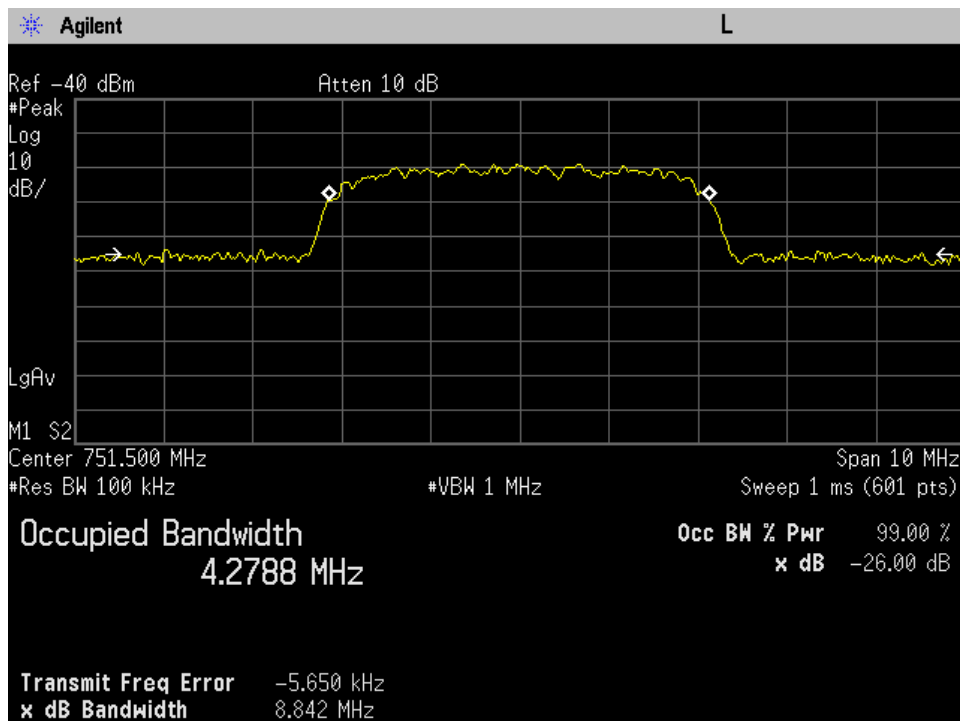

### OCC BW\_DL\_WCDMA Input\_2110 - 2155 MHz\_200 ft cable

**OCC BW\_DL\_WCDMA Input\_728 - 746 MHz\_200 ft cable**

**OCC BW\_DL\_WCDMA Input\_746 - 757 MHz\_200 ft cable**