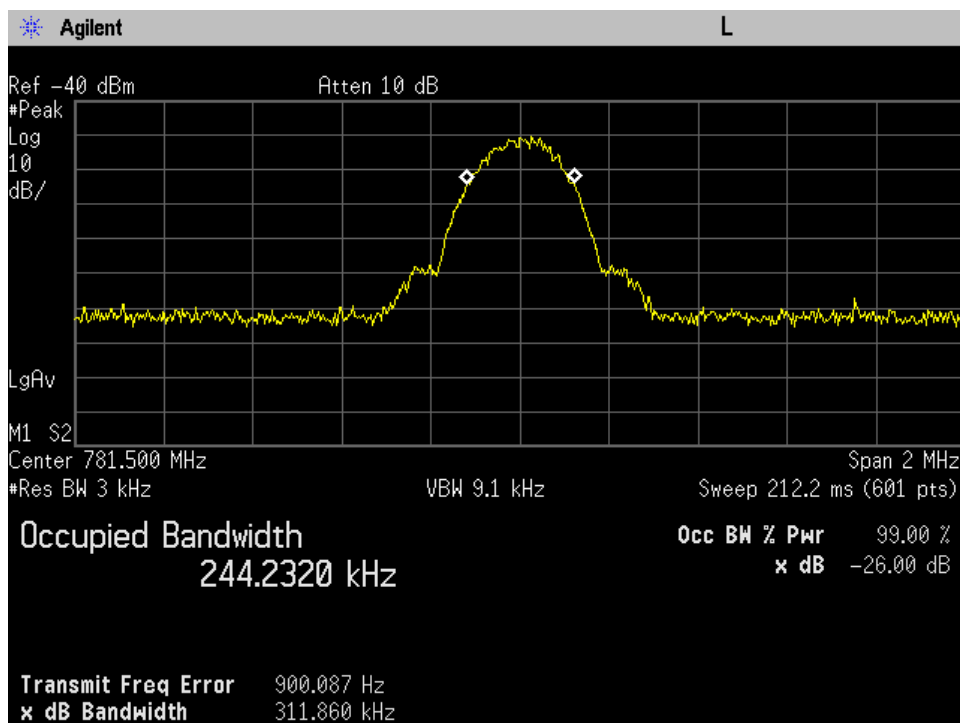

OCC BW_UL_GSM Input_776 - 787 MHz_200 ft cable