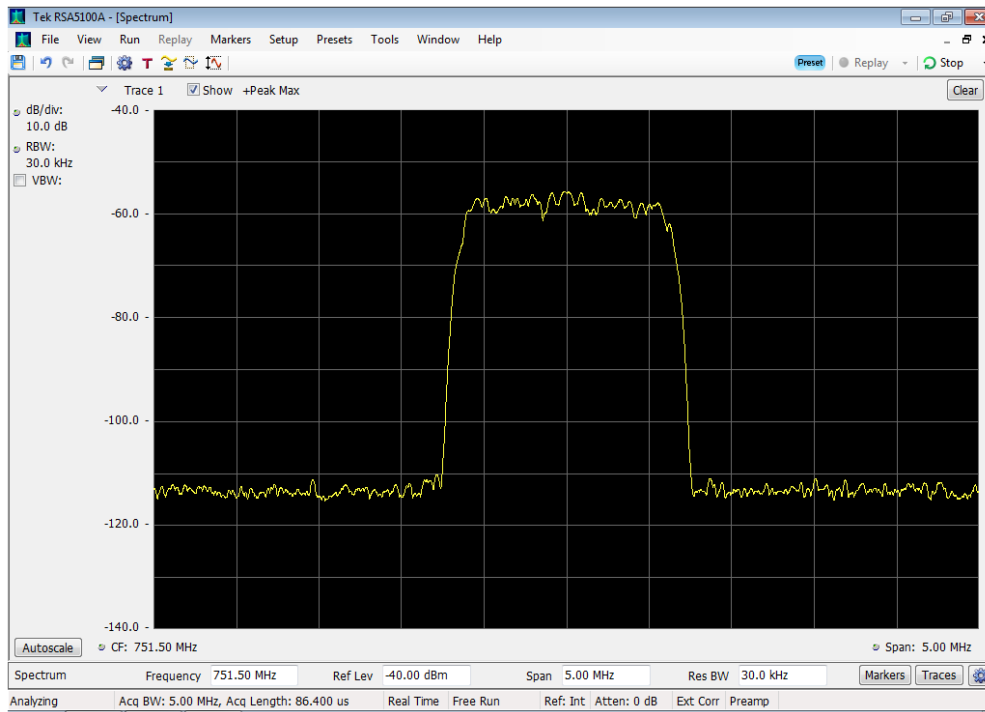

Downlink_CDMA Input_746 - 757 MHz