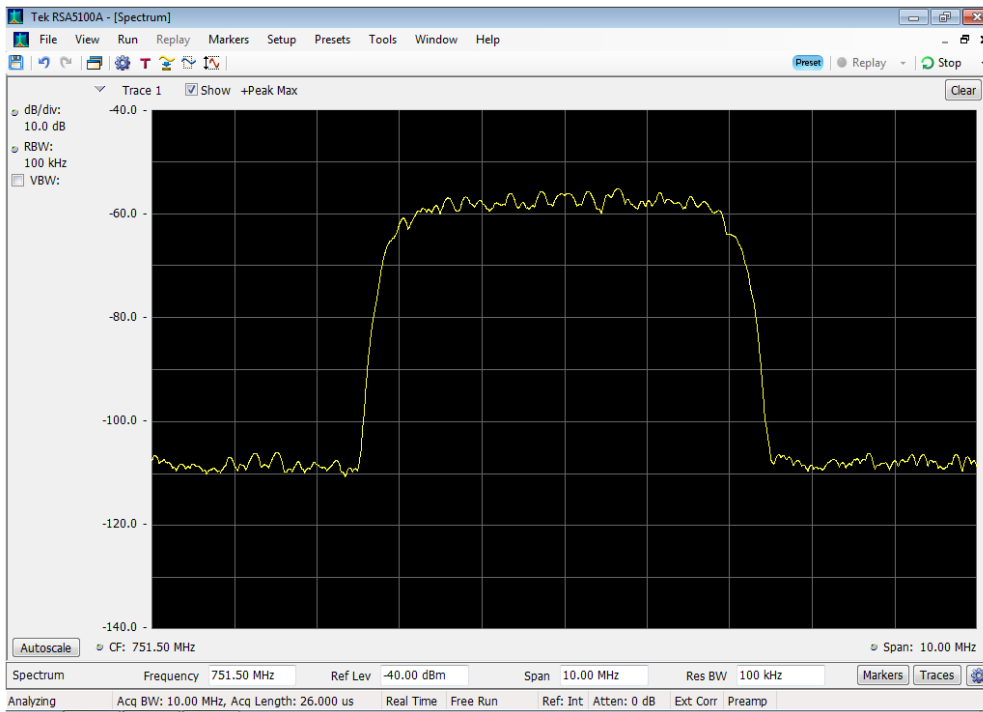

Downlink_WCDMA Input_746 - 757 MHz