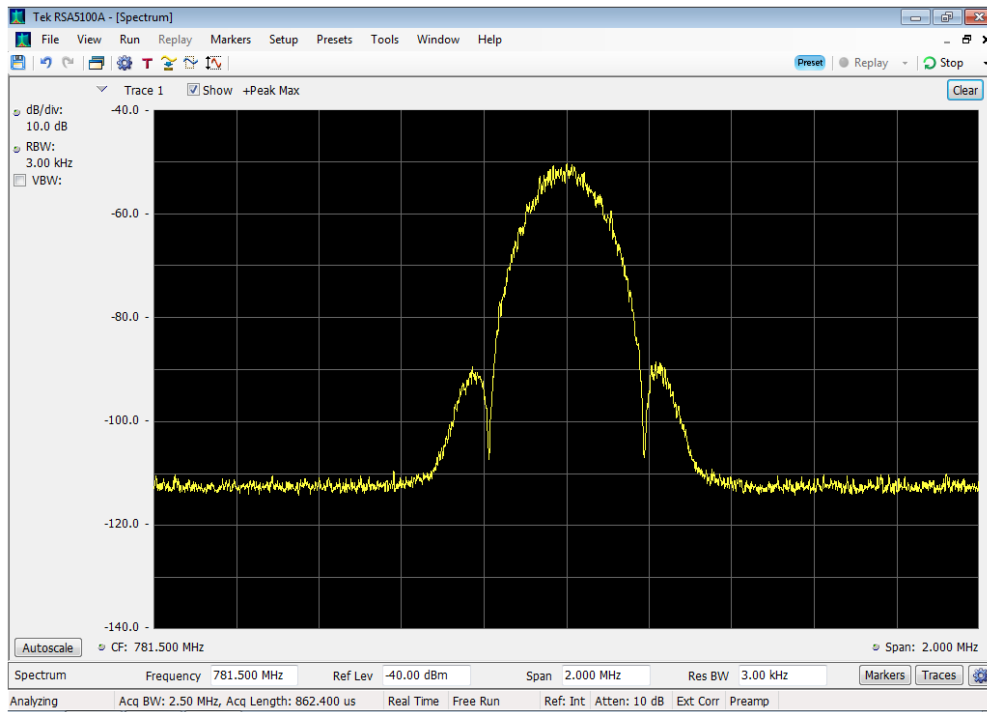

Uplink_GSM Input_776 - 787 MHz