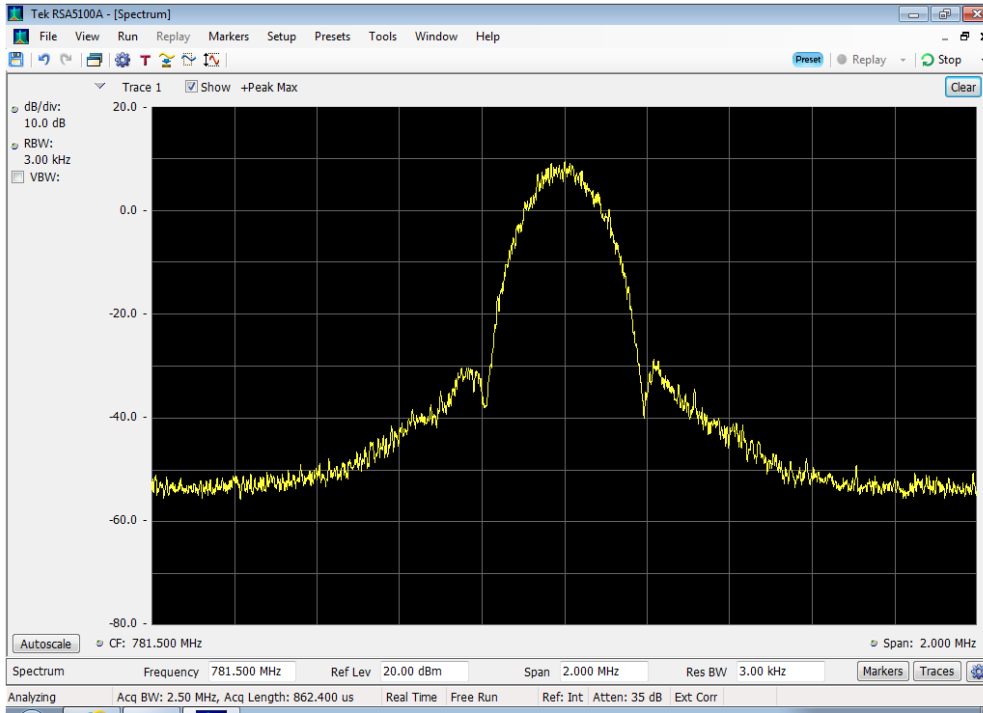

Uplink_GSM Output_776 - 787 MHz_100 ft cable