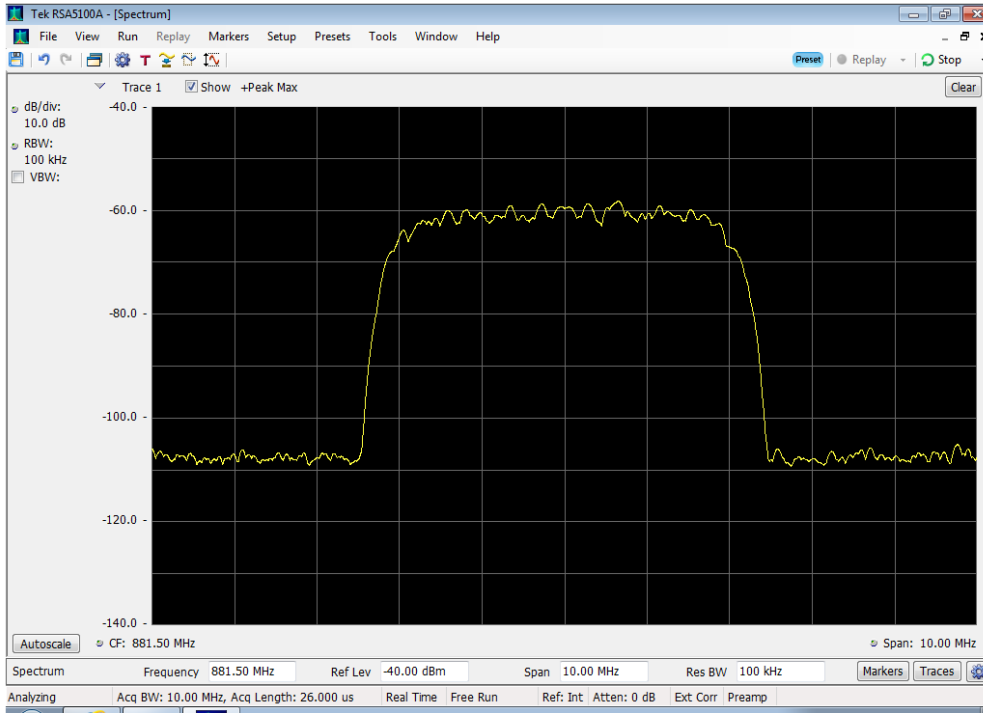

Downlink_WCDMA Input_869 - 894 MHz