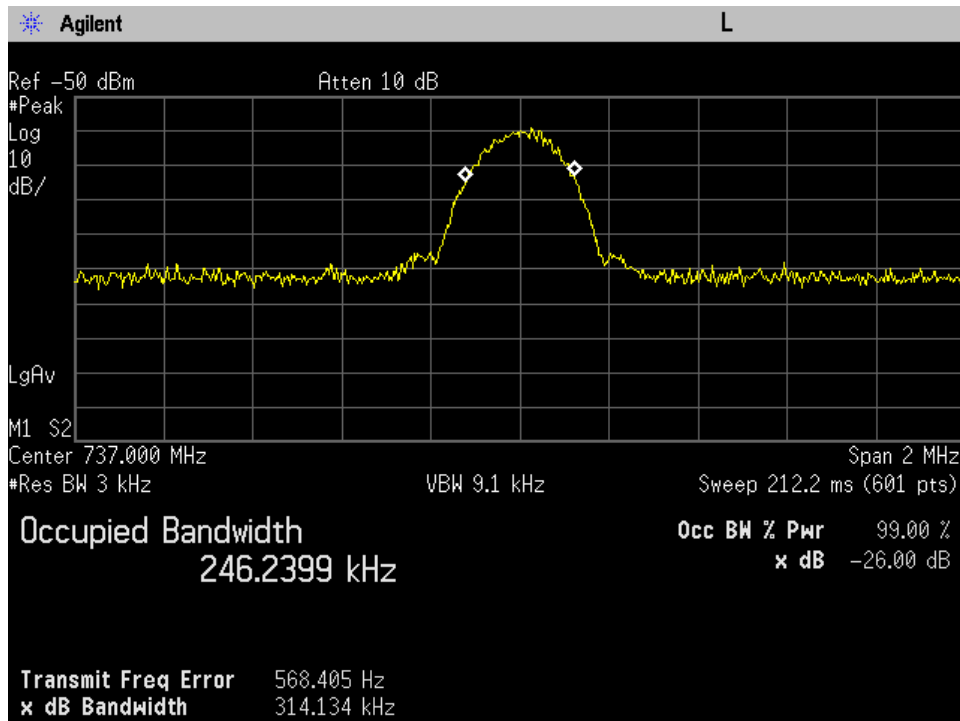

### OCC BW\_DL\_GSM Input\_1930 - 1990 MHz\_200 ft cable

### OCC BW\_DL\_GSM Input\_2110 - 2155 MHz\_200 ft cable

**OCC BW\_DL\_GSM Input\_728 - 746 MHz\_200 ft cable**

**OCC BW\_DL\_GSM Input\_746 - 757 MHz\_200 ft cable**

**OCC BW\_DL\_GSM Input\_869 - 894 MHz\_200 ft cable**