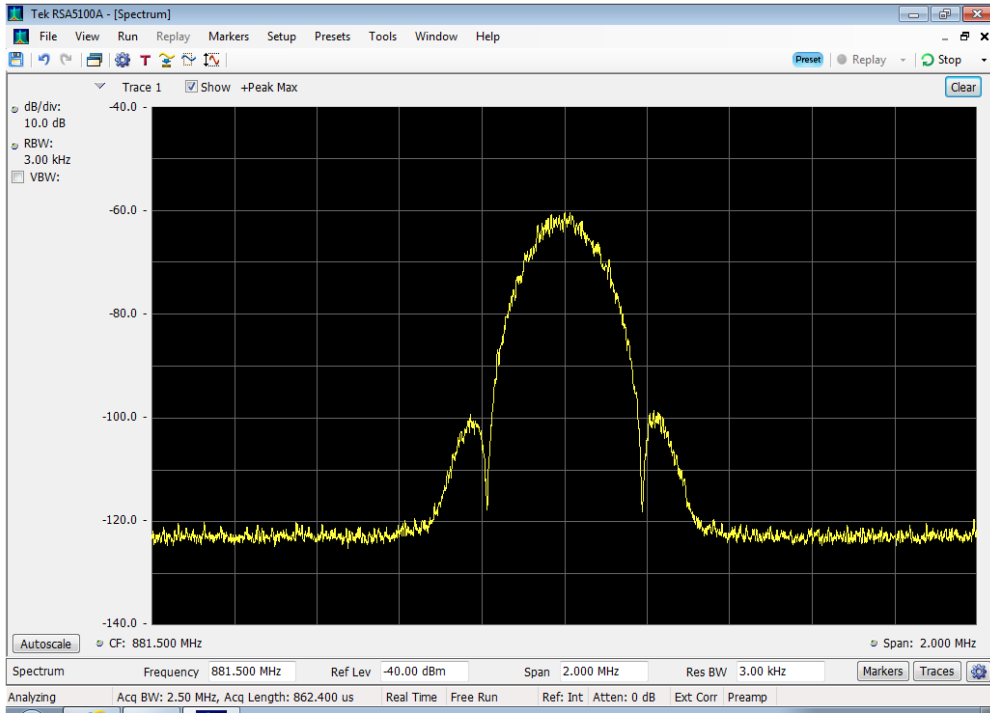

Downlink_GSM Input_869 - 894 MHz