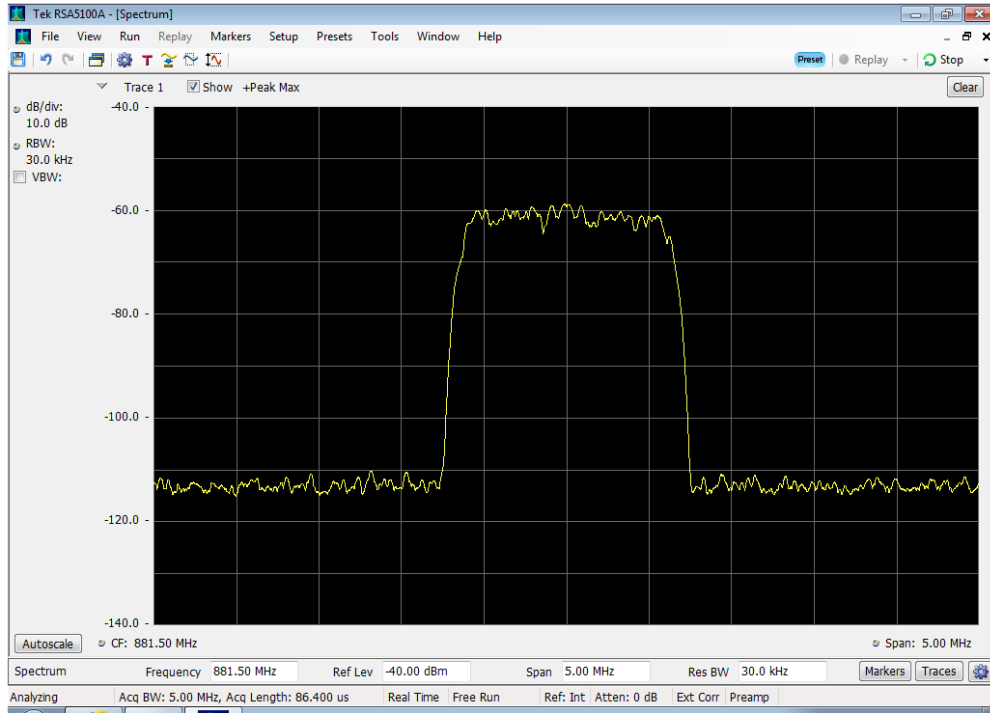

Downlink_CDMA Input_869 - 894 MHz