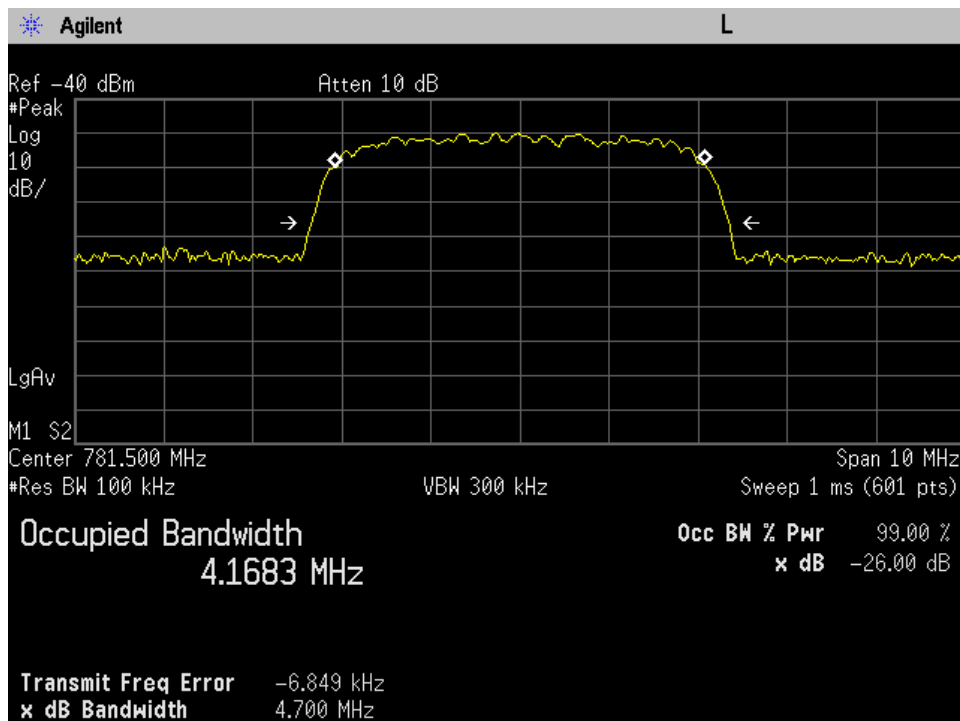

### OCC BW\_UL\_WCDMA Input\_1850 - 1910 MHz\_200 ft cable

**OCC BW\_UL\_WCDMA Input\_698 - 716 MHz\_200 ft cable**

**OCC BW\_UL\_WCDMA Input\_776 - 787 MHz\_200 ft cable**