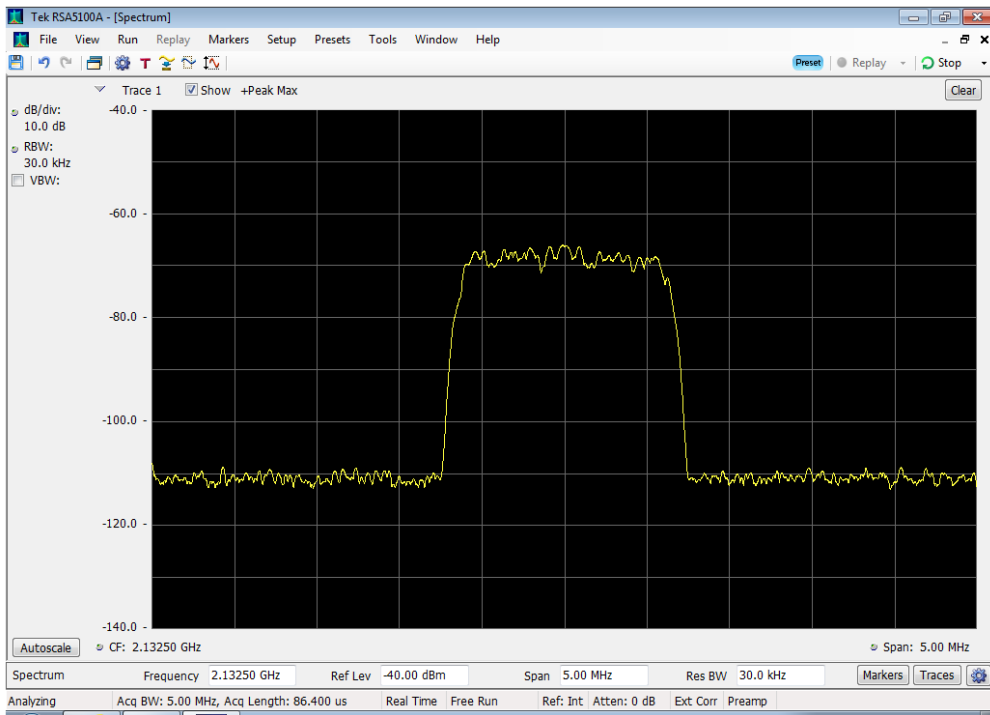

Downlink_CDMA Input_2110 - 2155 MHz_300 ft cable