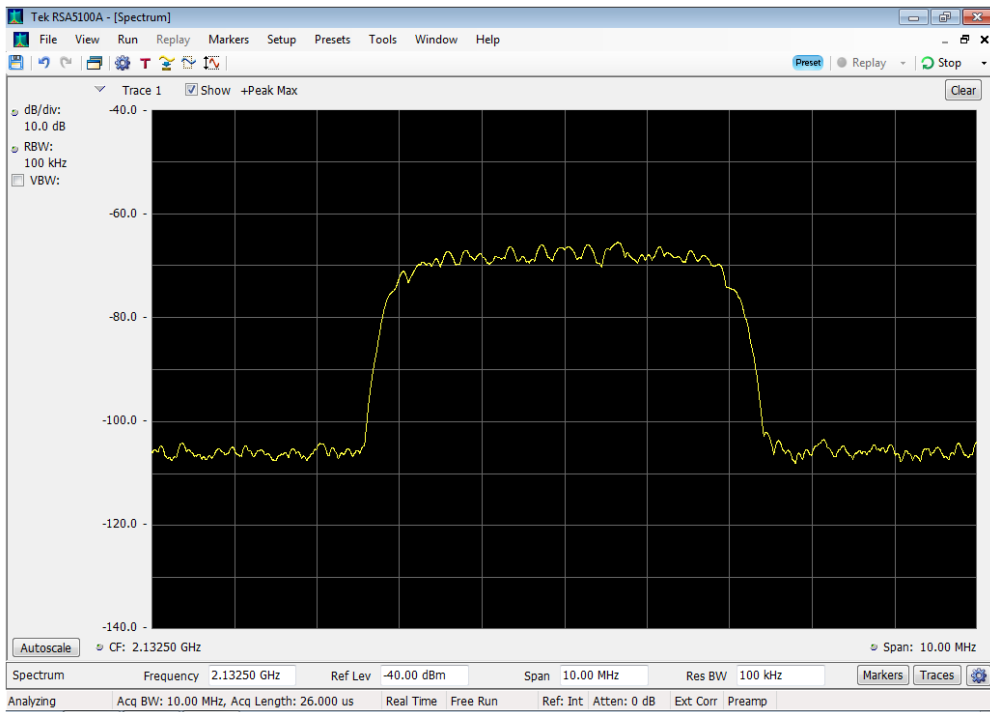

Downlink_WCDMA Input_2110 - 2155 MHz