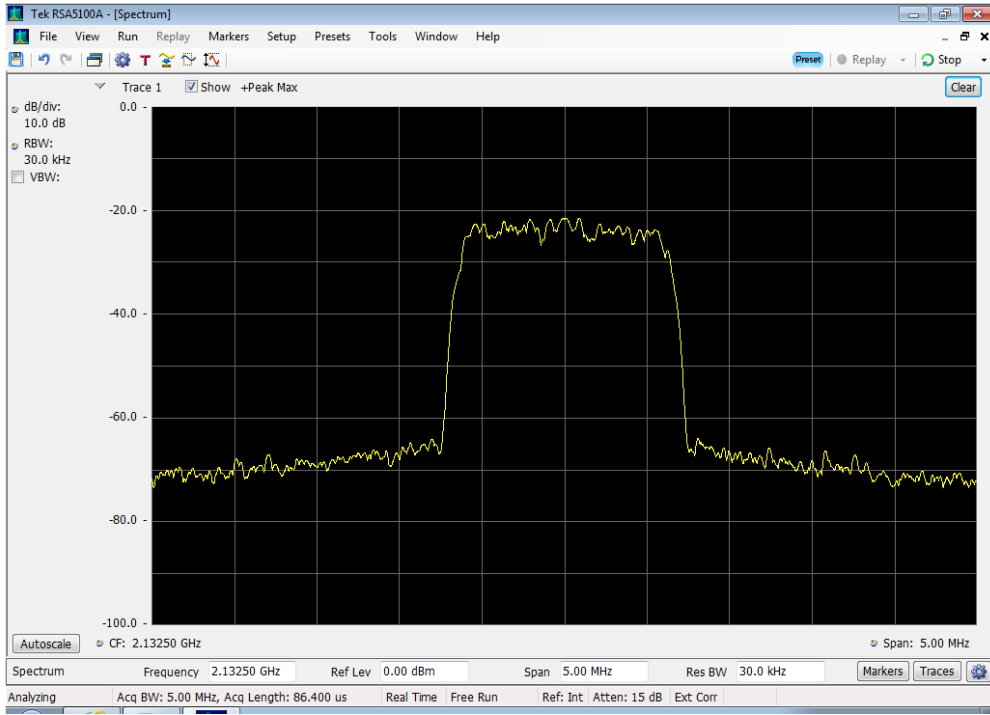

Downlink_CDMA Output_2110 - 2155 MHz_300 ft cable