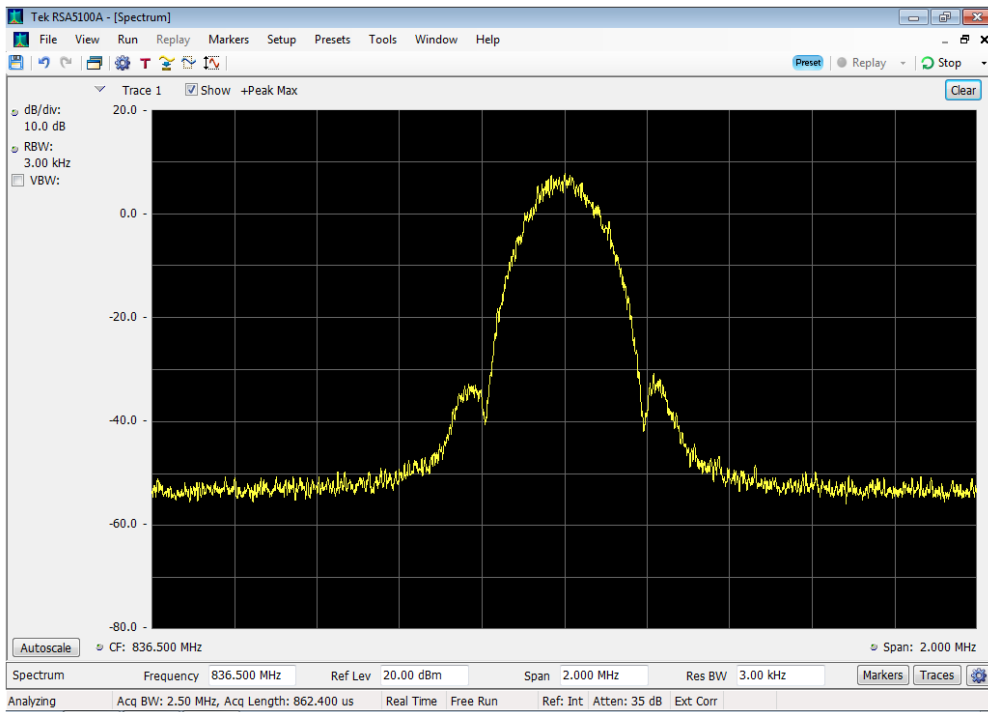

Uplink_GSM Output_824 - 849 MHz_300 ft cable