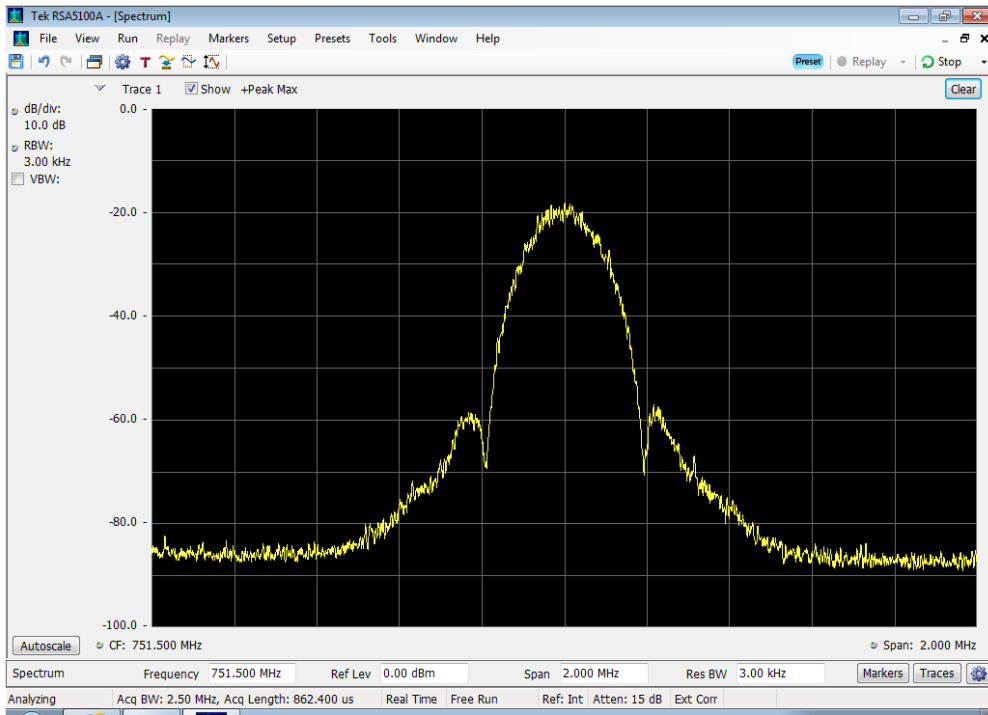

Downlink_GSM Output_746 - 757 MHz_300 ft cable