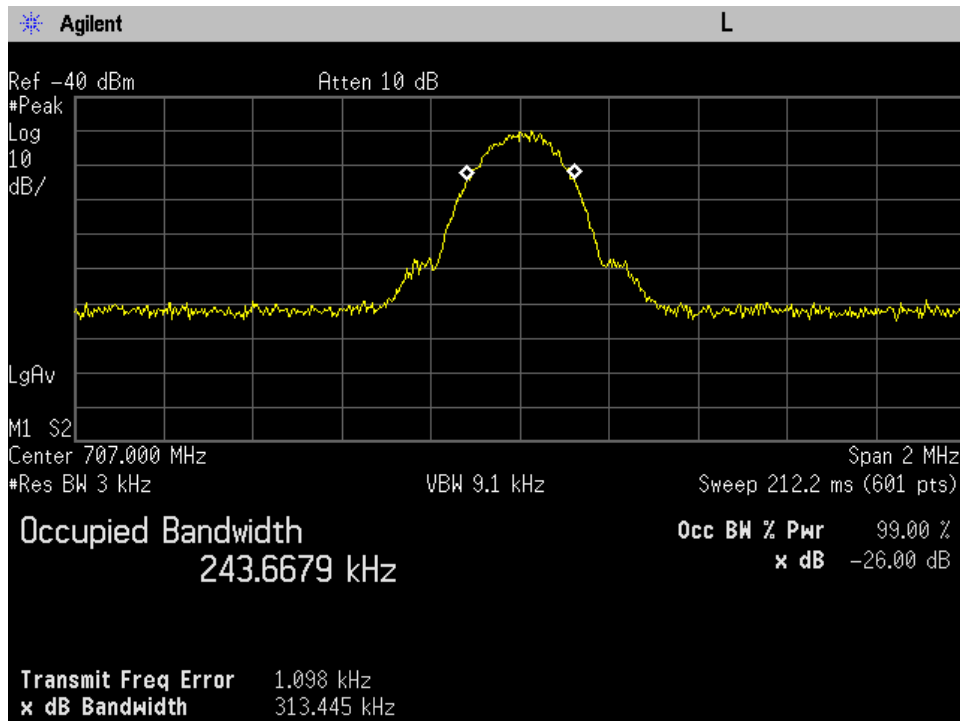

OCC BW_UL_GSM Input_698 - 716 MHz_200 ft cable