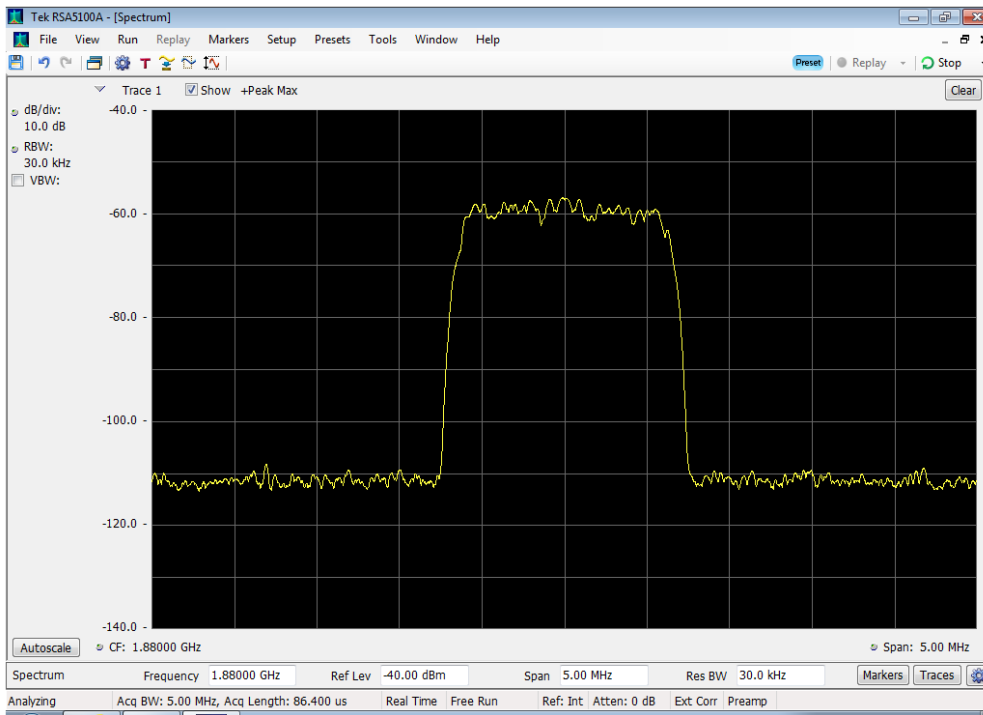

Uplink_CDMA Input_1850 - 1915 MHz_300 ft cable