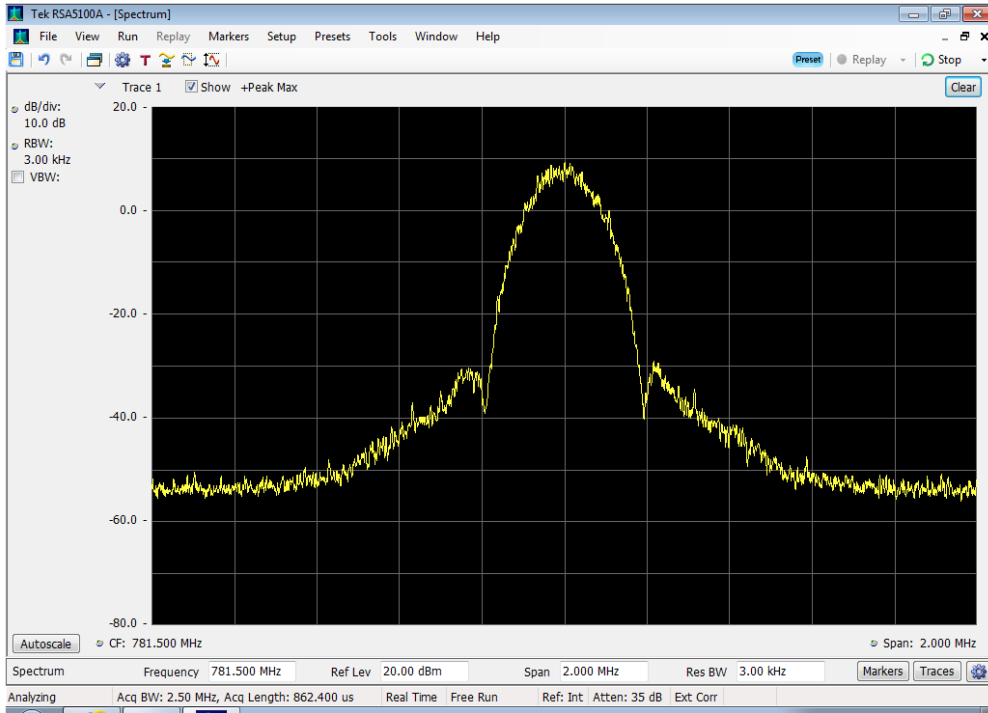

Uplink_GSM Output_776 - 787 MHz_300 ft cable