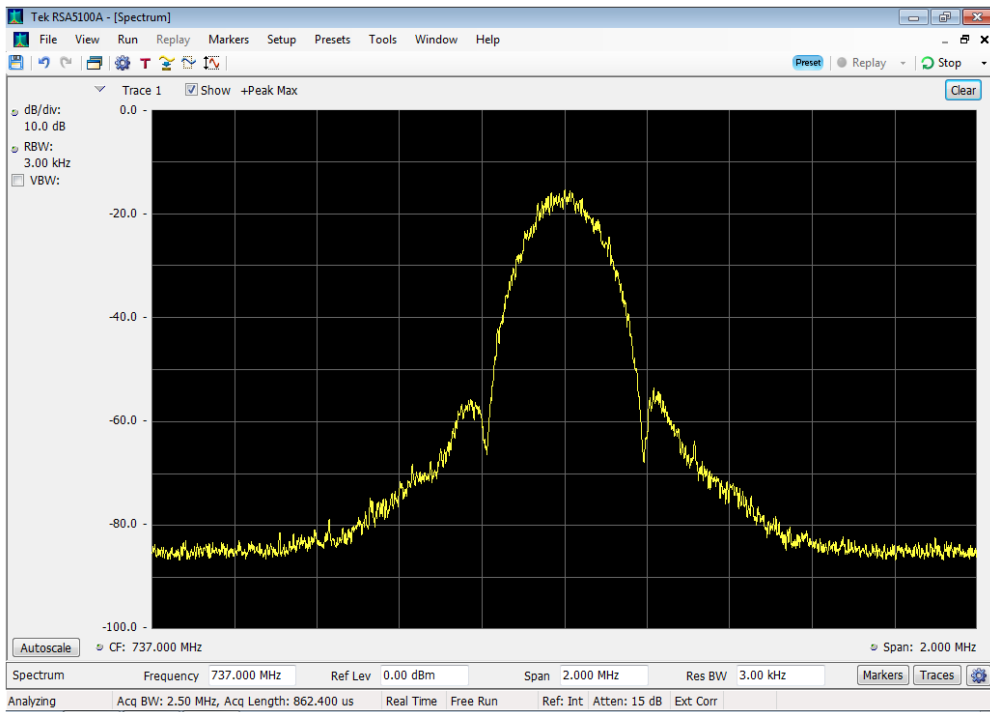

Downlink_GSM Output_728 - 746 MHz_300 ft cable