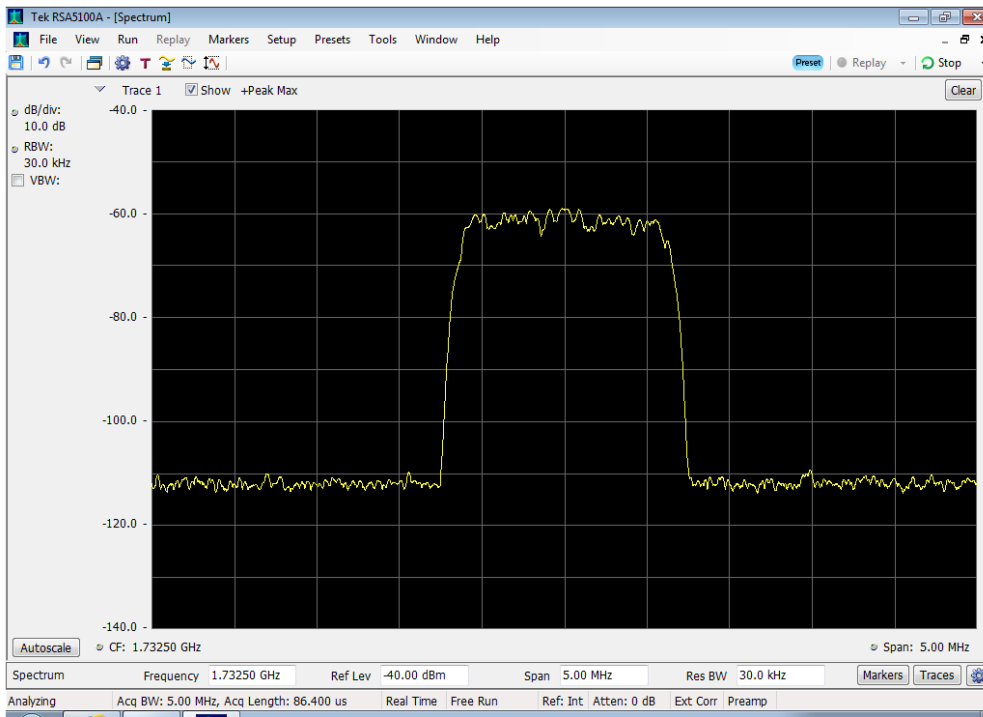

Uplink_CDMA Input_1710 - 1755 MHz