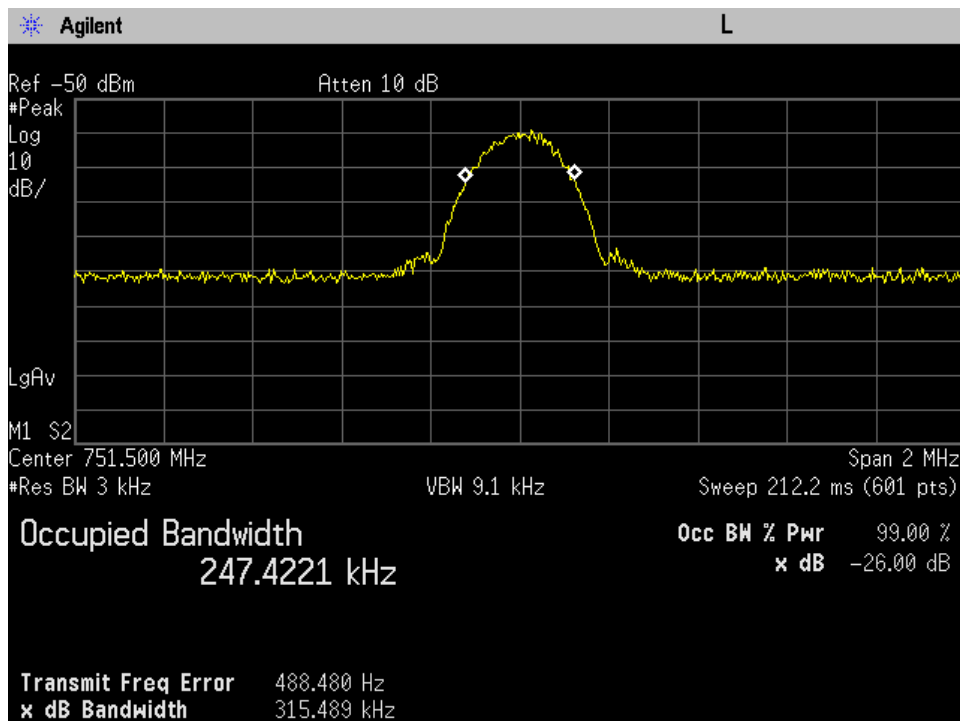

### OCC BW\_DL\_GSM Input\_2110 - 2155 MHz\_200 ft cable

**OCC BW\_DL\_GSM Input\_728 - 746 MHz\_200 ft cable**

**OCC BW\_DL\_GSM Input\_746 - 757 MHz\_200 ft cable**

**OCC BW\_DL\_GSM Input\_869 - 894 MHz\_200 ft cable**

**OCC BW\_DL\_GSM Output\_1930 - 1990 MHz\_200 ft cable**