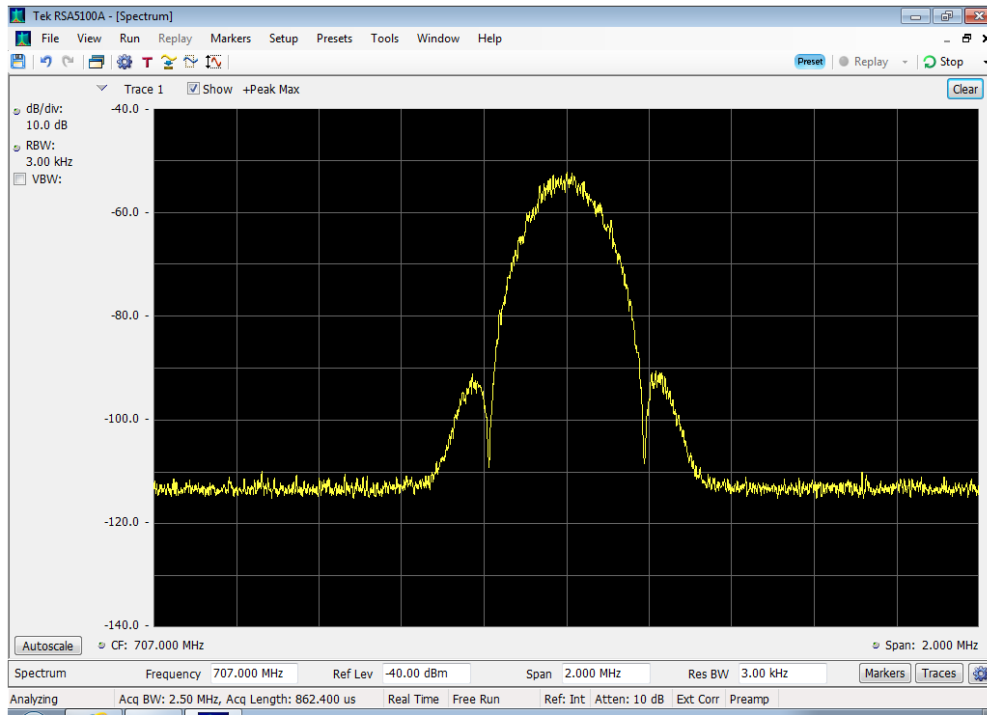

Uplink_GSM Input_698 - 716 MHz