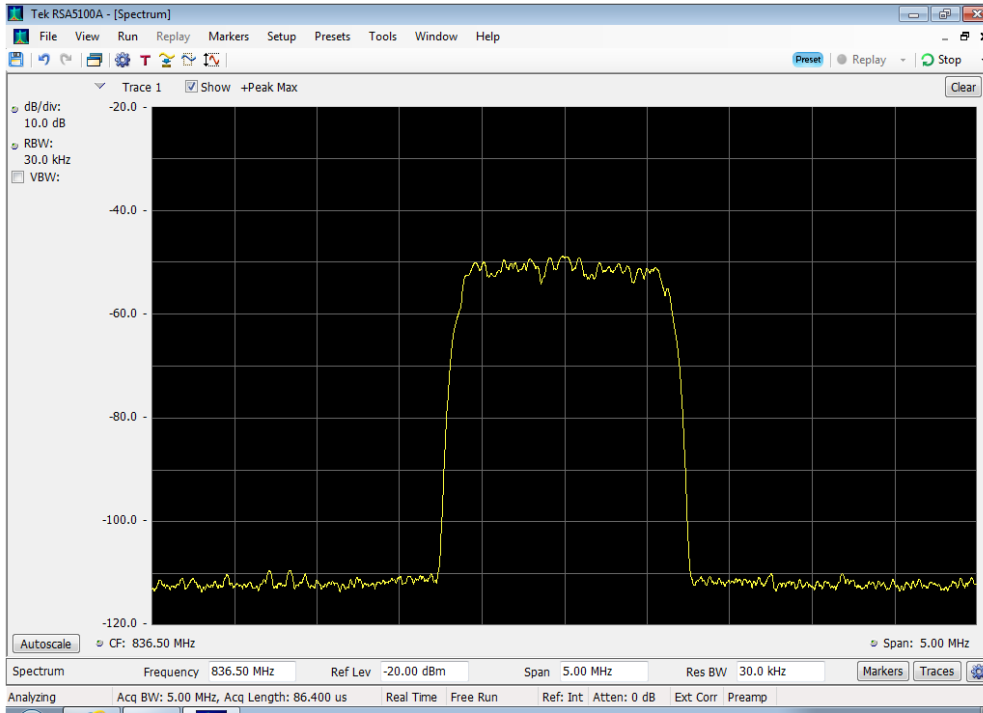

Uplink_CDMA Input_824 - 849 MHz