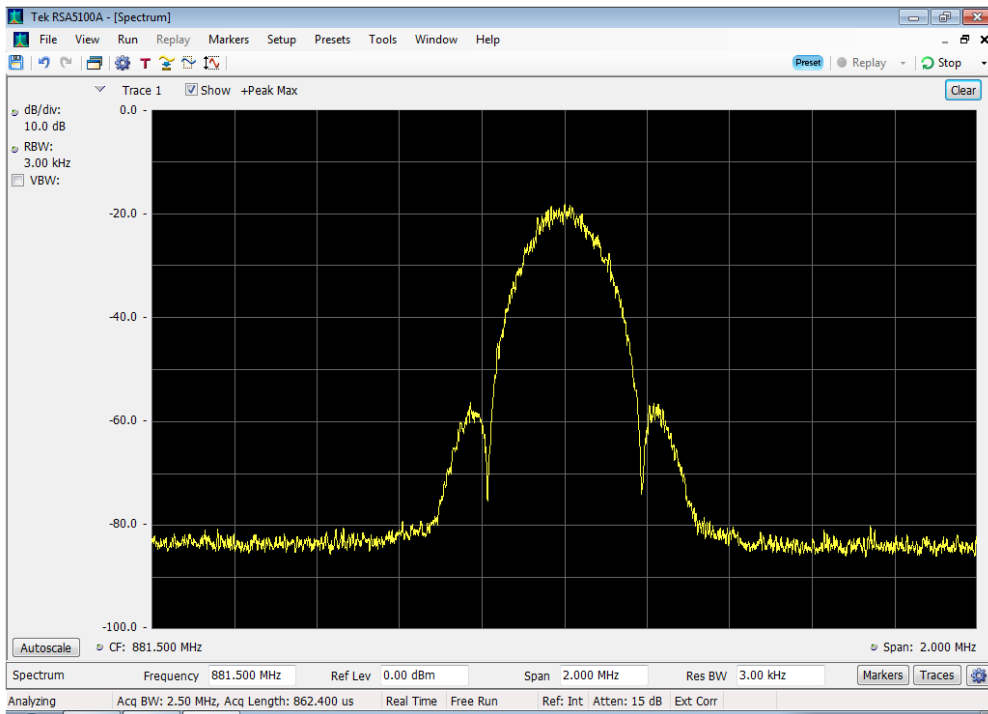

Downlink_GSM Output_869 - 894 MHz_300 ft cable