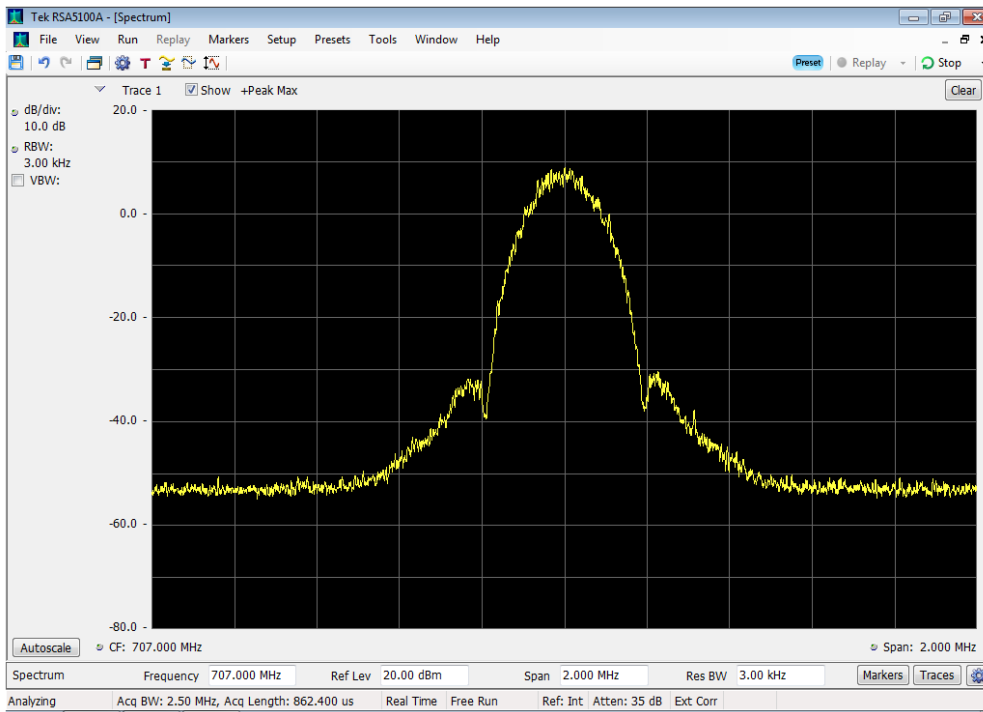

Uplink_GSM Output_698 - 716 MHz_300 ft cable