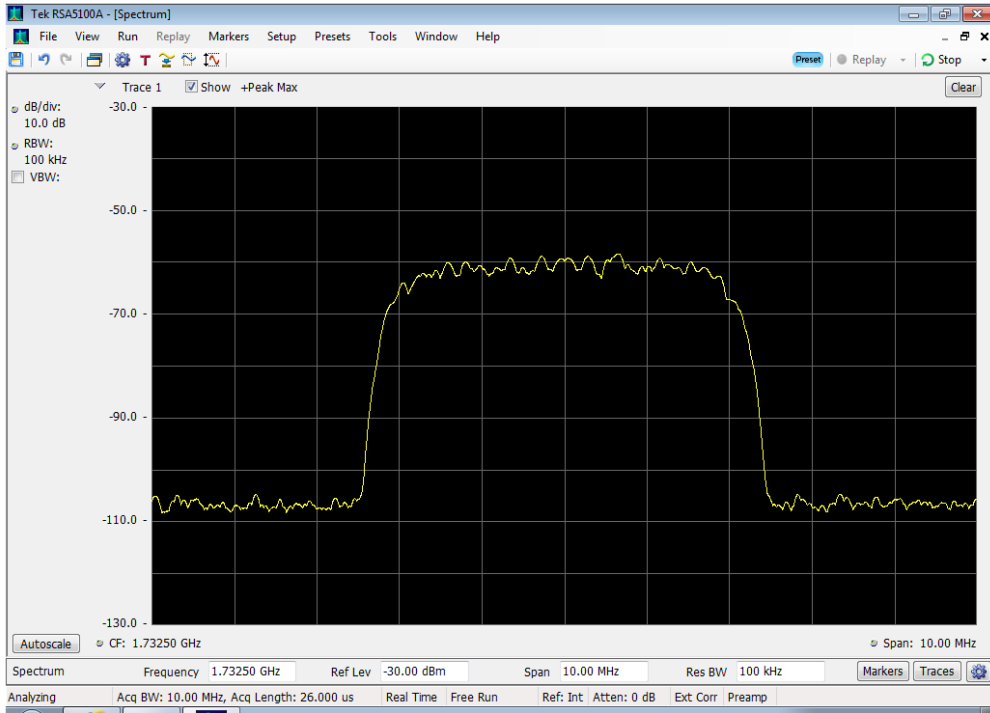

Uplink_WCDMA Input_1710 - 1755 MHz