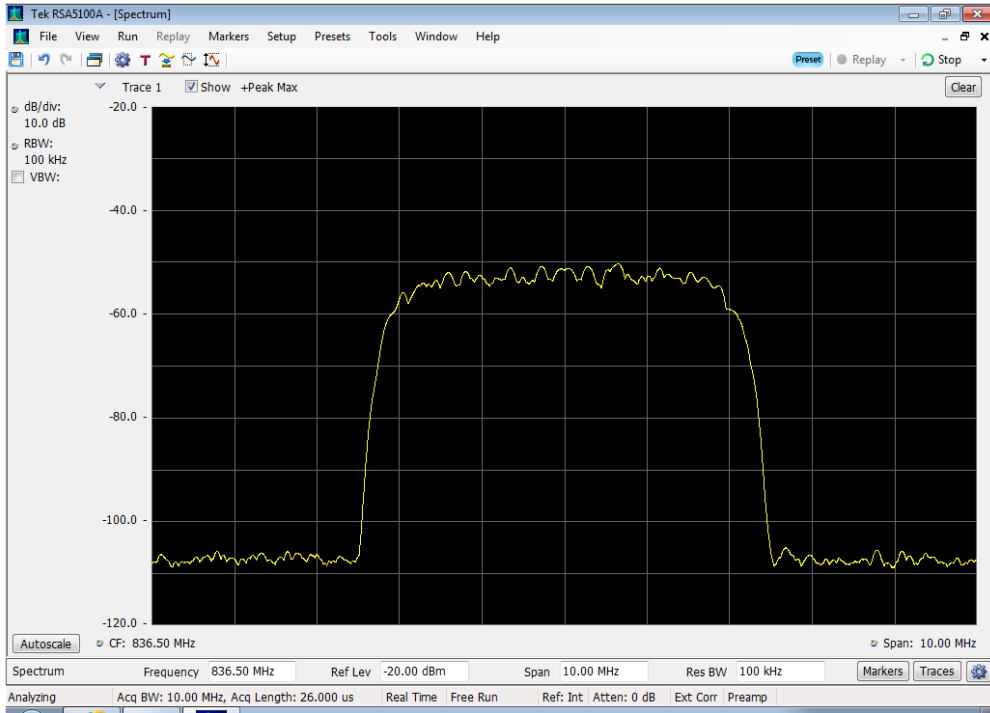

Uplink_WCDMA Input_824 - 849 MHz