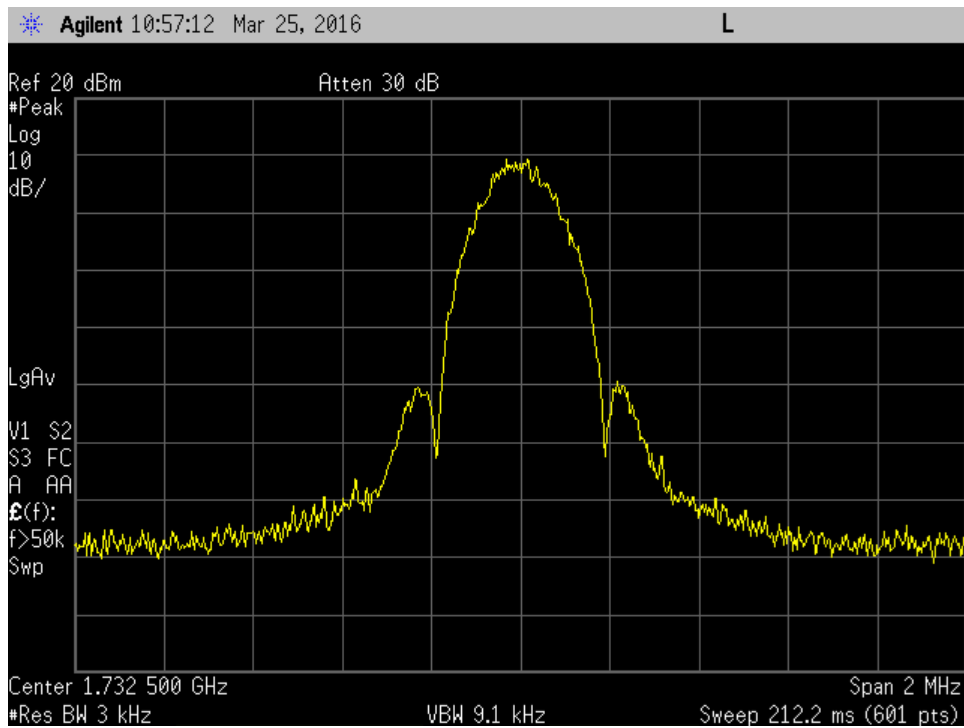

GSM_Uplink Output_1732.5 MHz