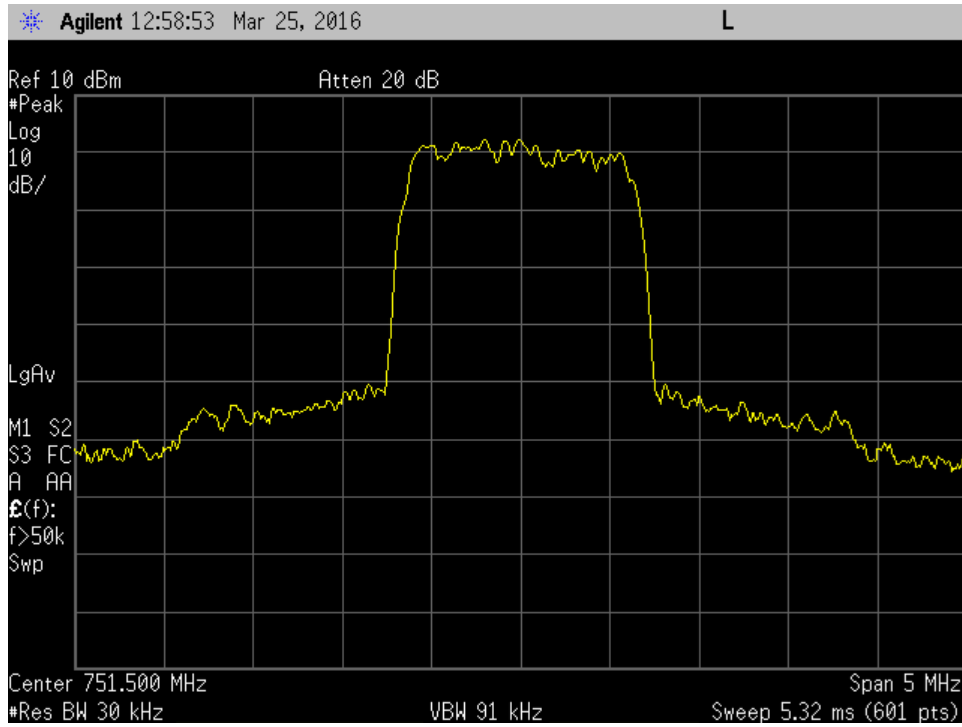

### CDMA\_Downlink Output\_1960 MHz

### CDMA\_Downlink Output\_2132.5 MHz

### CDMA\_Downlink Output\_737 MHz

### CDMA\_Downlink Output\_751.5 MHz