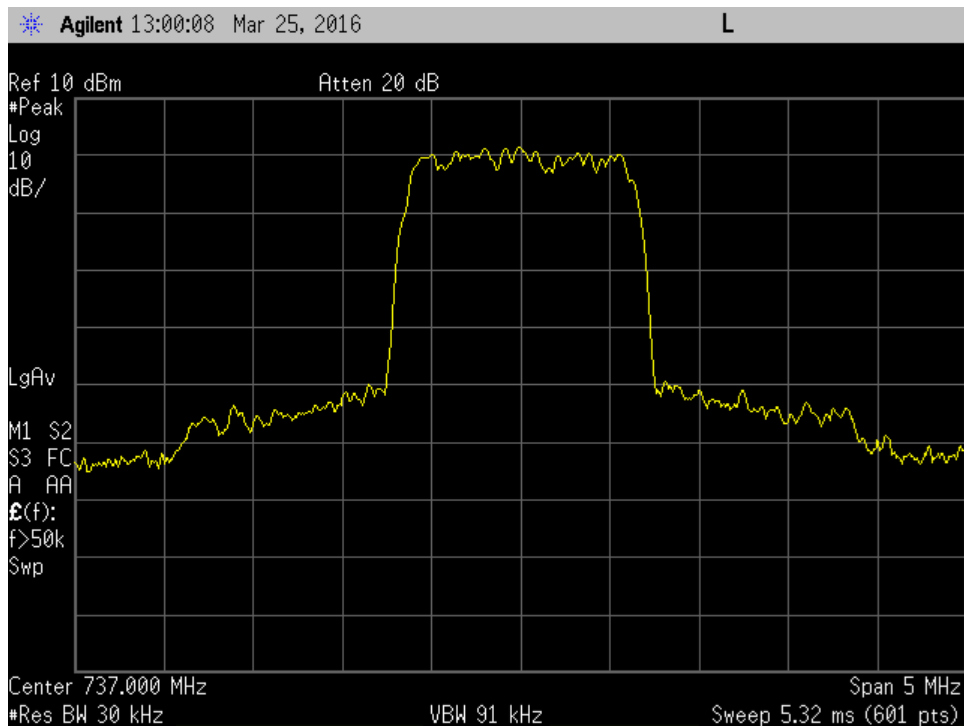

### CDMA\_Downlink Input\_881.5 MHz

### CDMA\_Downlink Output\_1960 MHz

### CDMA\_Downlink Output\_2132.5 MHz

### CDMA\_Downlink Output\_737 MHz