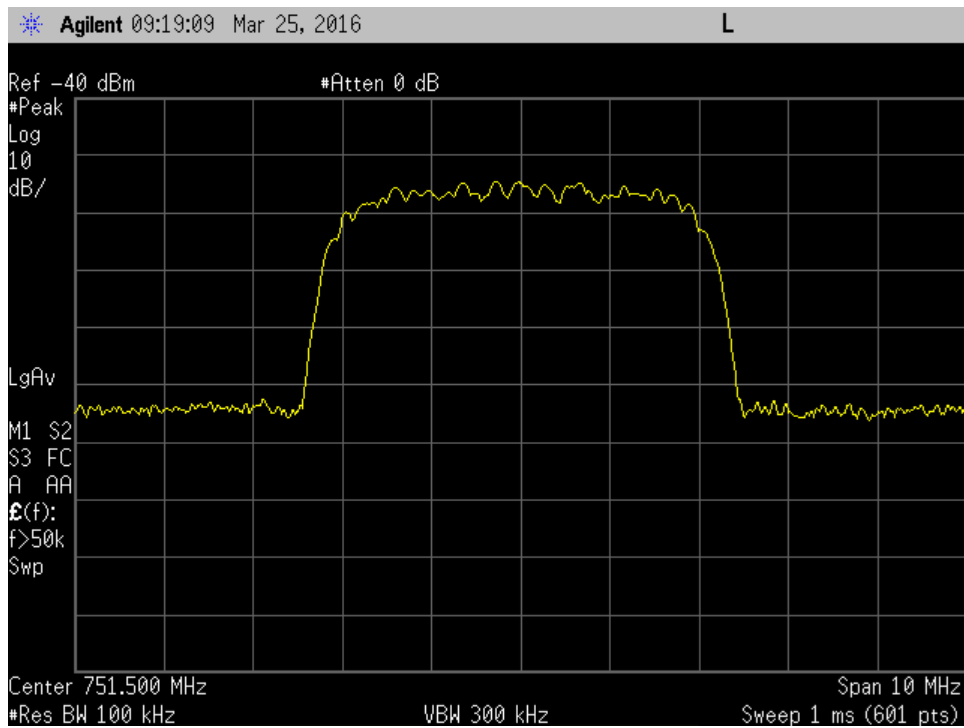

WCDMA_Downlink Input_751.5 MHz