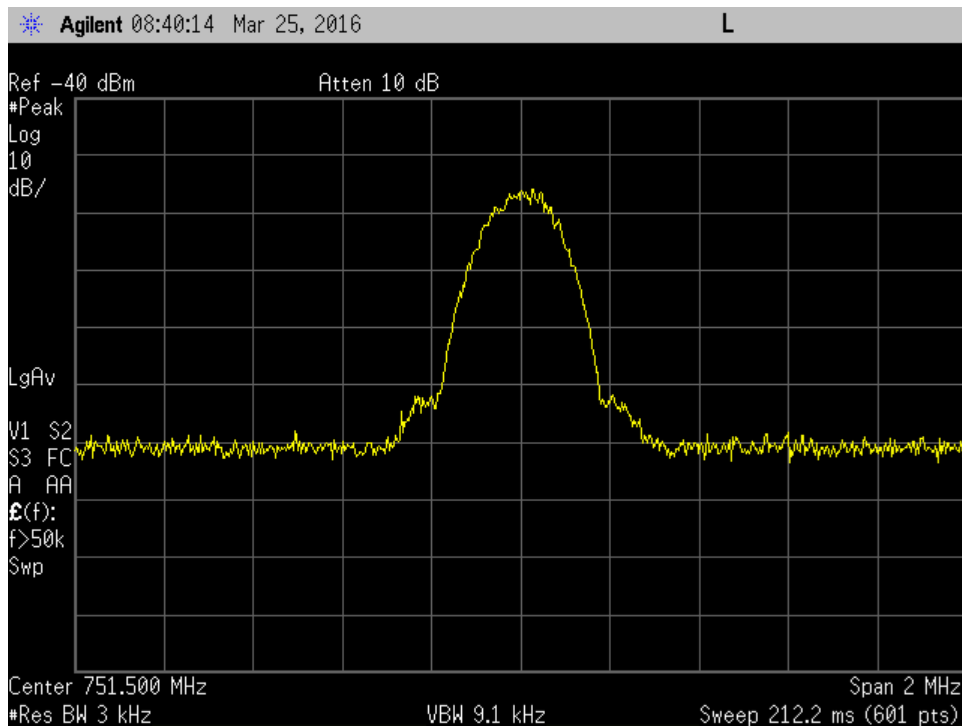

### GSM\_Downlink Input\_1960 MHz

### GSM\_Downlink Input\_2132.5 MHz

### GSM\_Downlink Input\_737 MHz

### GSM\_Downlink Input\_751.5 MHz