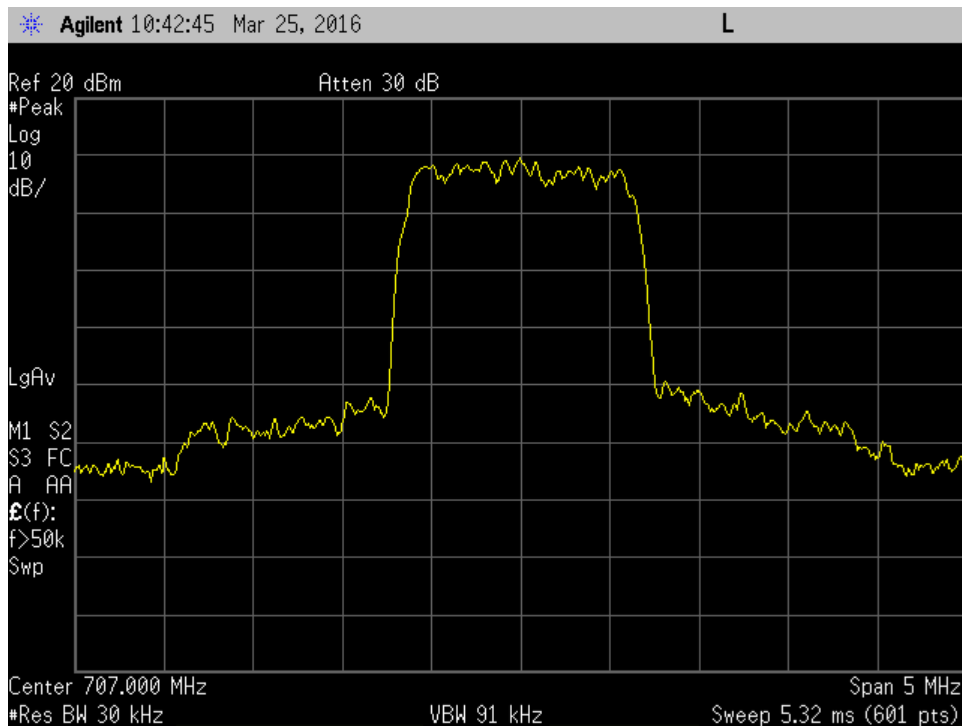

### CDMA\_Uplink Input\_836.5 MHz

### CDMA\_Uplink Output\_1732.5 MHz

### CDMA\_Uplink Output\_1880 MHz

### CDMA\_Uplink Output\_707 MHz