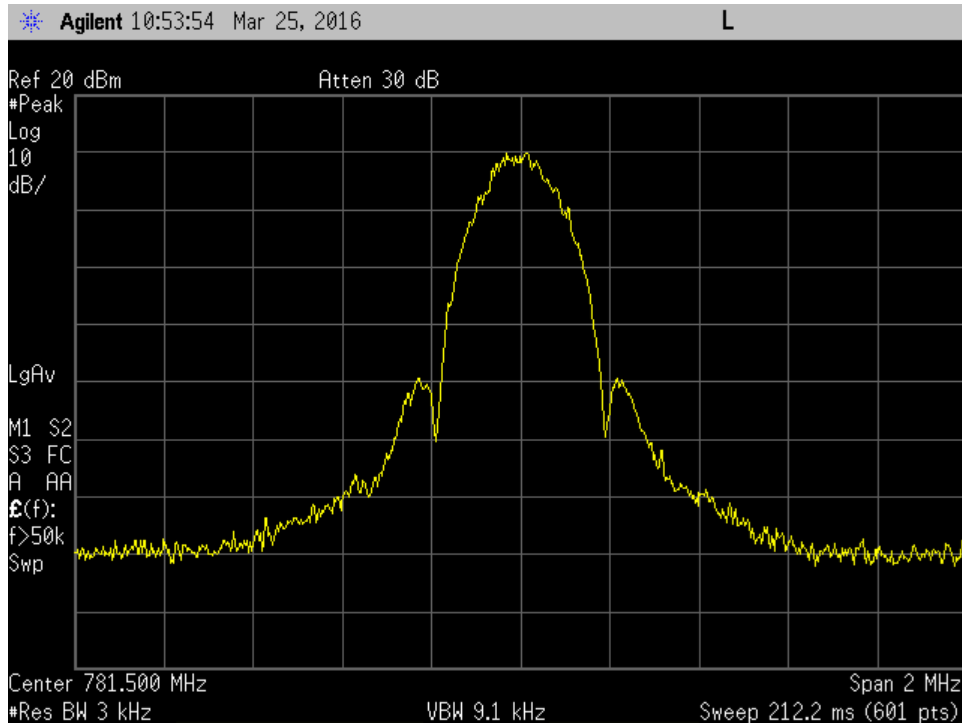

GSM_Uplink Output_781.5 MHz