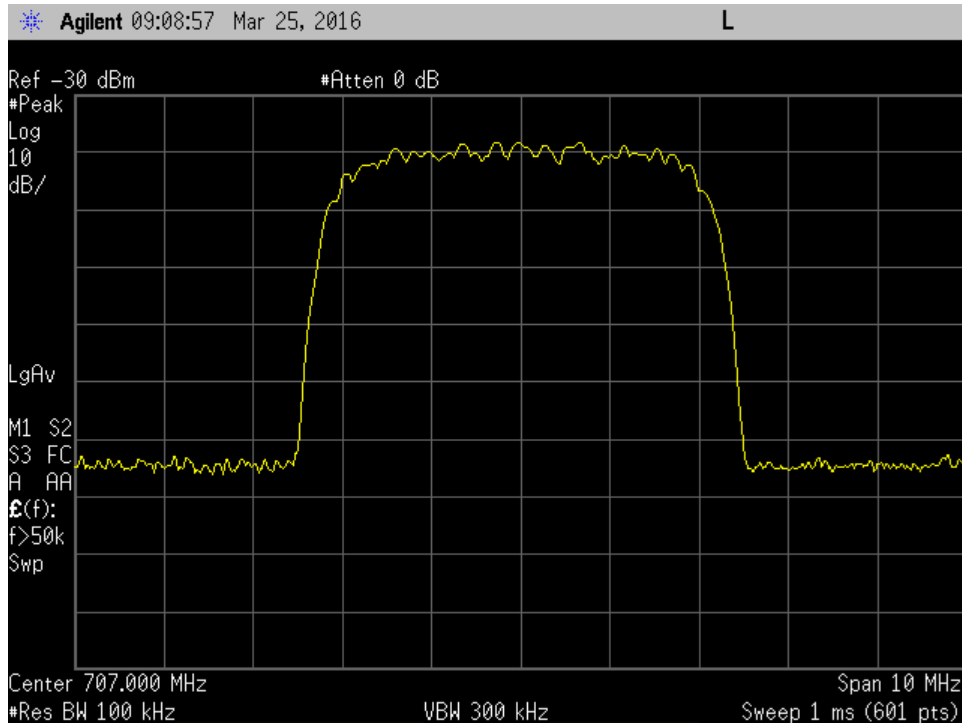

WCDMA_Uplink Input_707 MHz