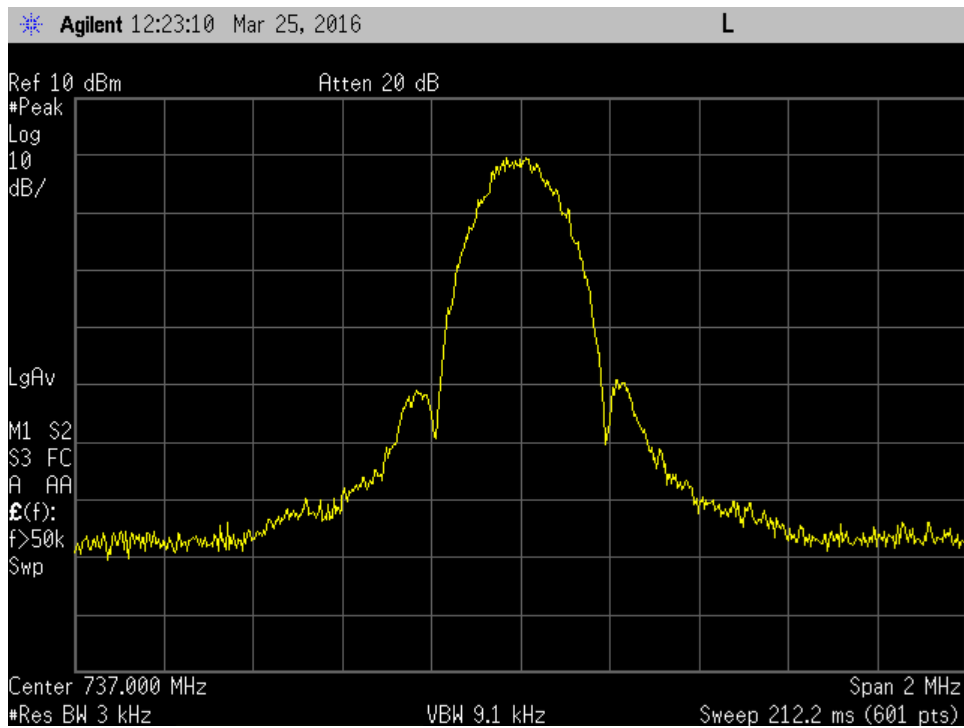

### GSM\_Downlink Input\_881.5 MHz

### GSM\_Downlink Output\_1960 MHz

### GSM\_Downlink Output\_2132.5 MHz

### GSM\_Downlink Output\_737 MHz