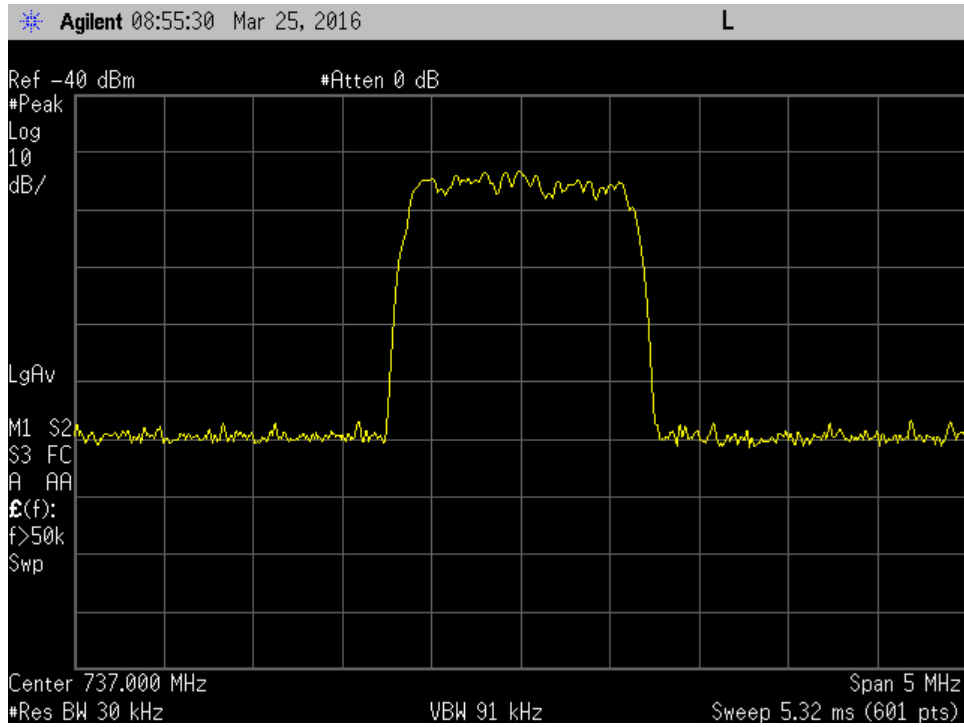

CDMA_Downlink Input_737 MHz