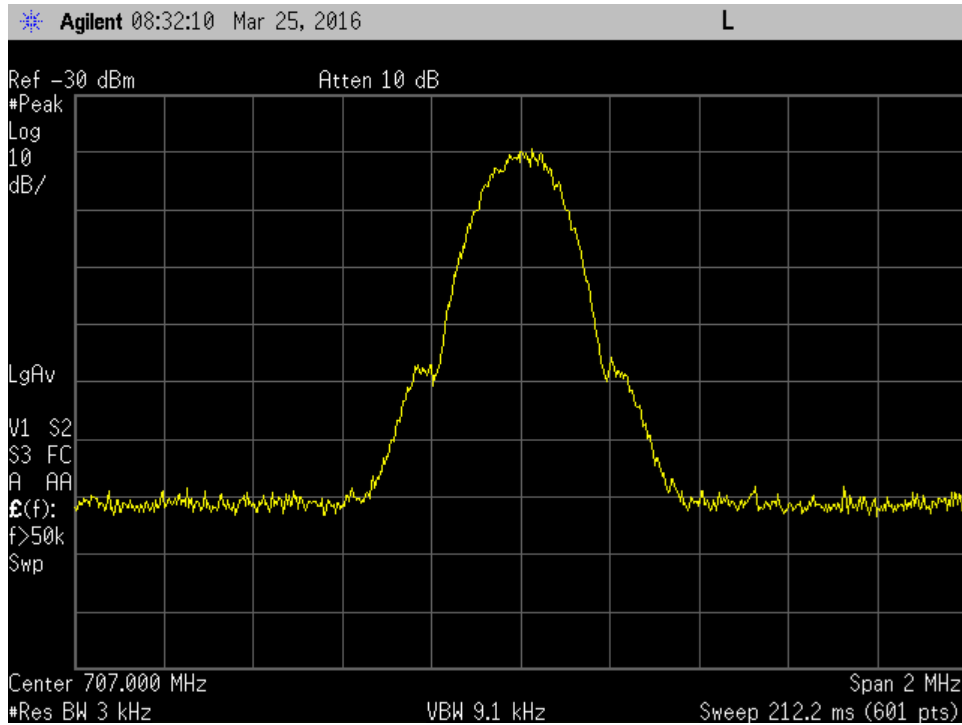

### GSM\_Downlink Output\_881.5 MHz

### GSM\_Uplink Input\_1732.5 MHz

### GSM\_Uplink Input\_1880 MHz

### GSM\_Uplink Input\_707 MHz