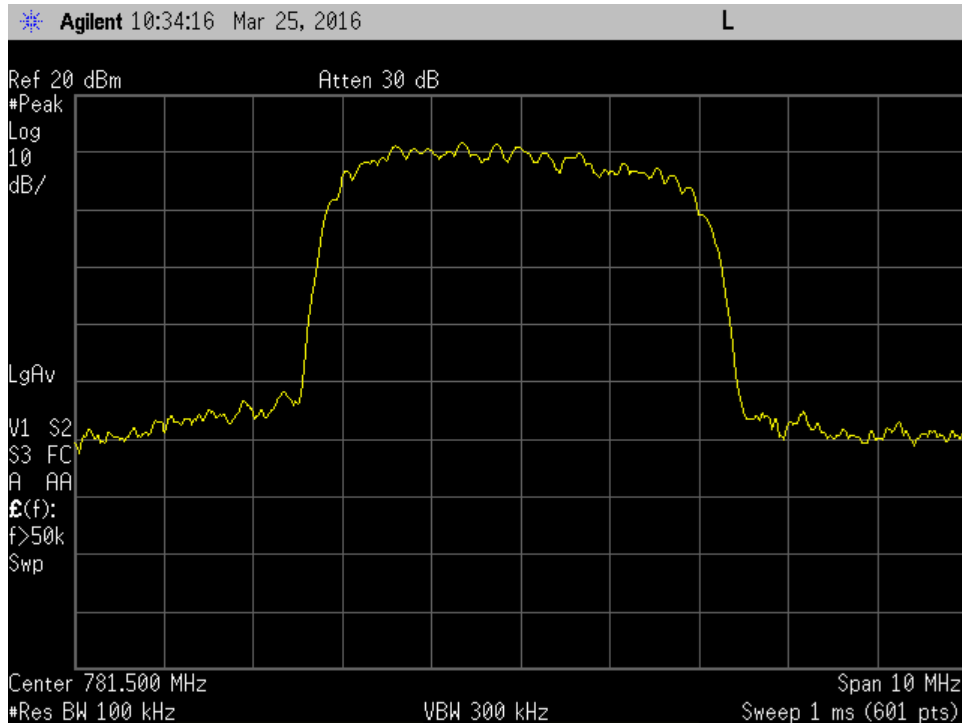

WCDMA_Uplink Output_781.5 MHz