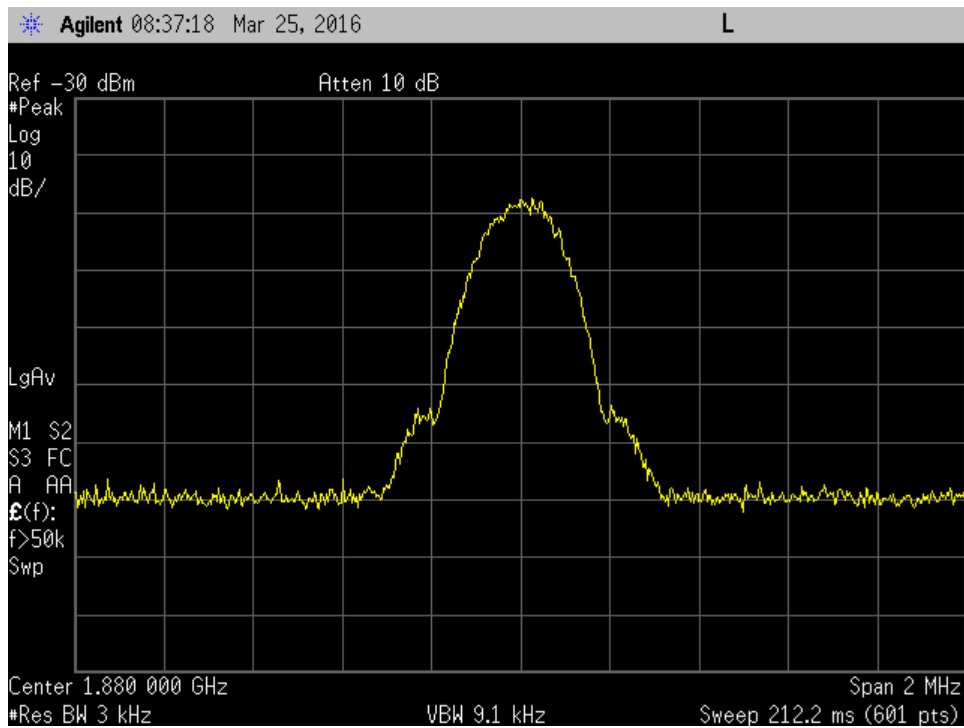

GSM_Uplink Input_1880 MHz