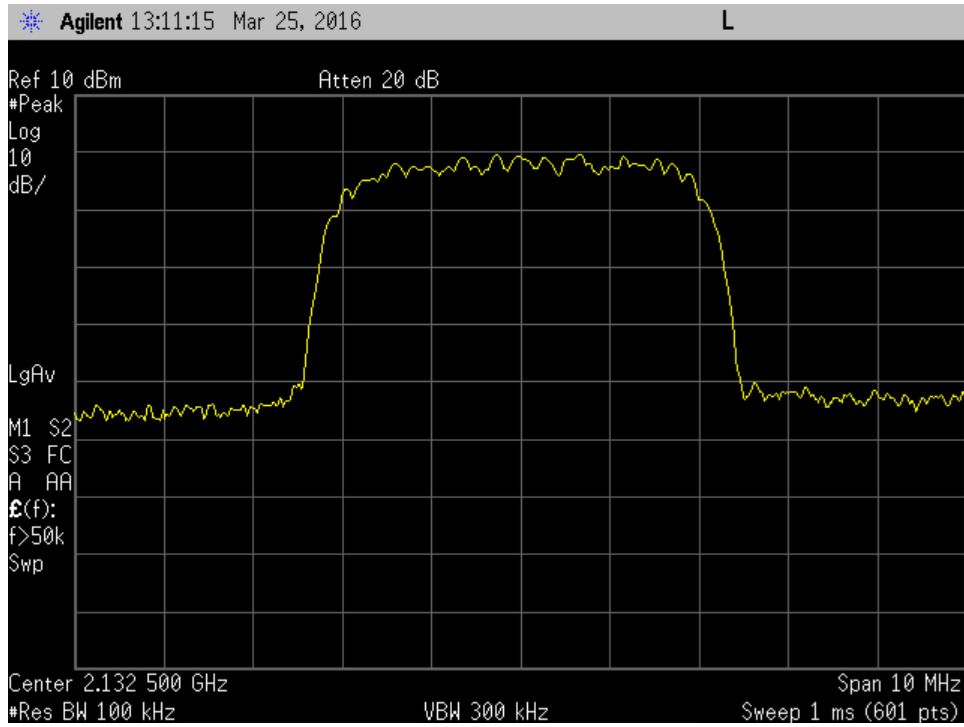

WCDMA_Downlink Output_2132.5 MHz