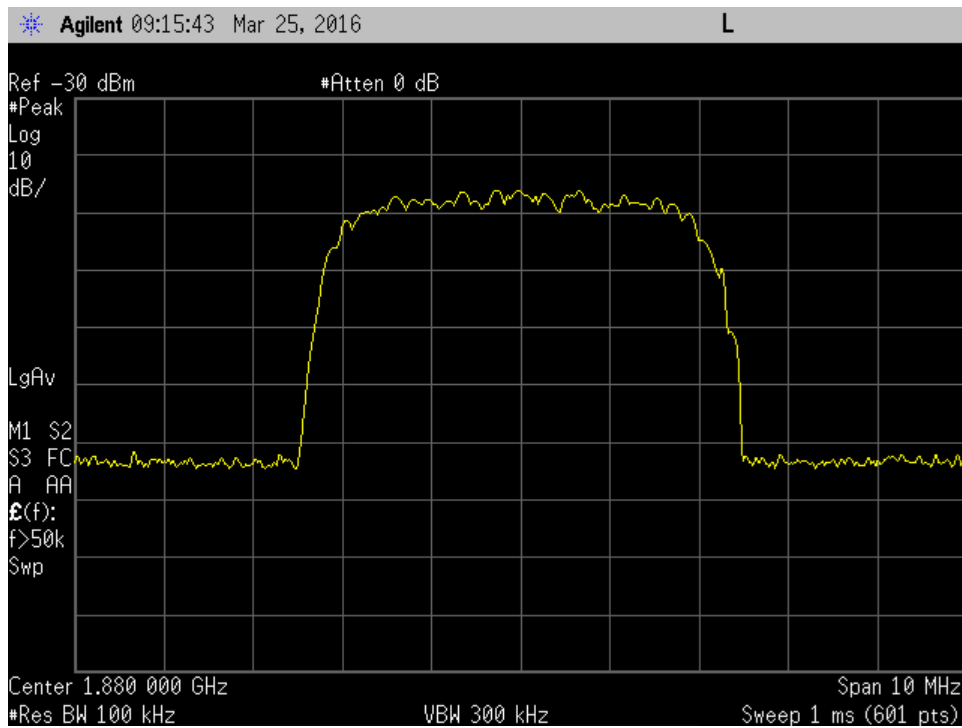

WCDMA_Uplink Input_1880 MHz