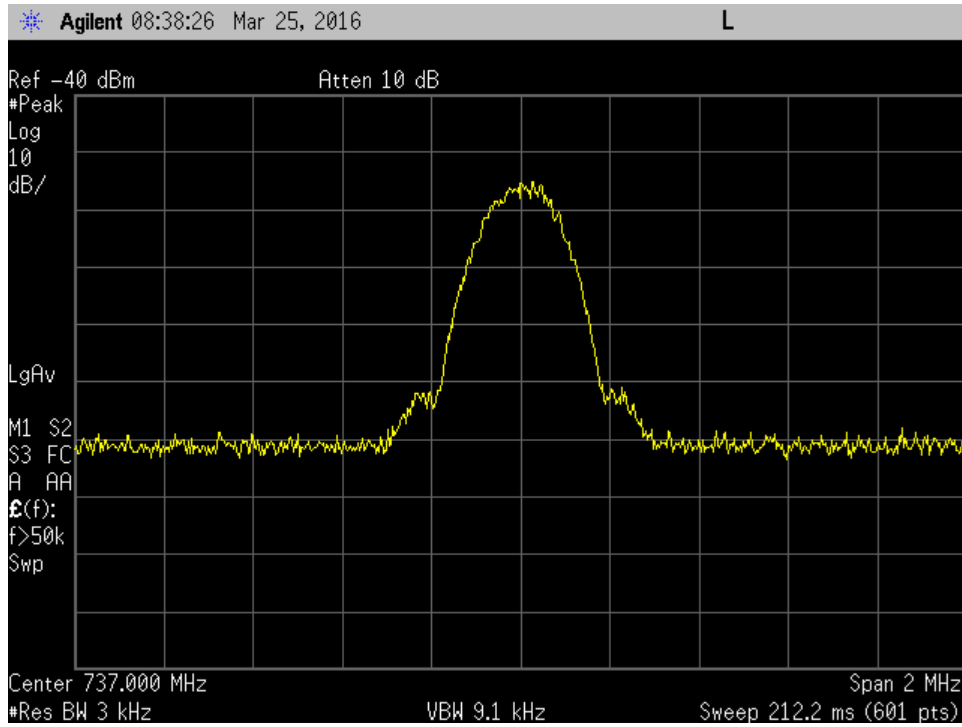

### CDMA\_Uplink Output\_836.5 MHz

### GSM\_Downlink Input\_1960 MHz

### GSM\_Downlink Input\_2132.5 MHz

### GSM\_Downlink Input\_737 MHz