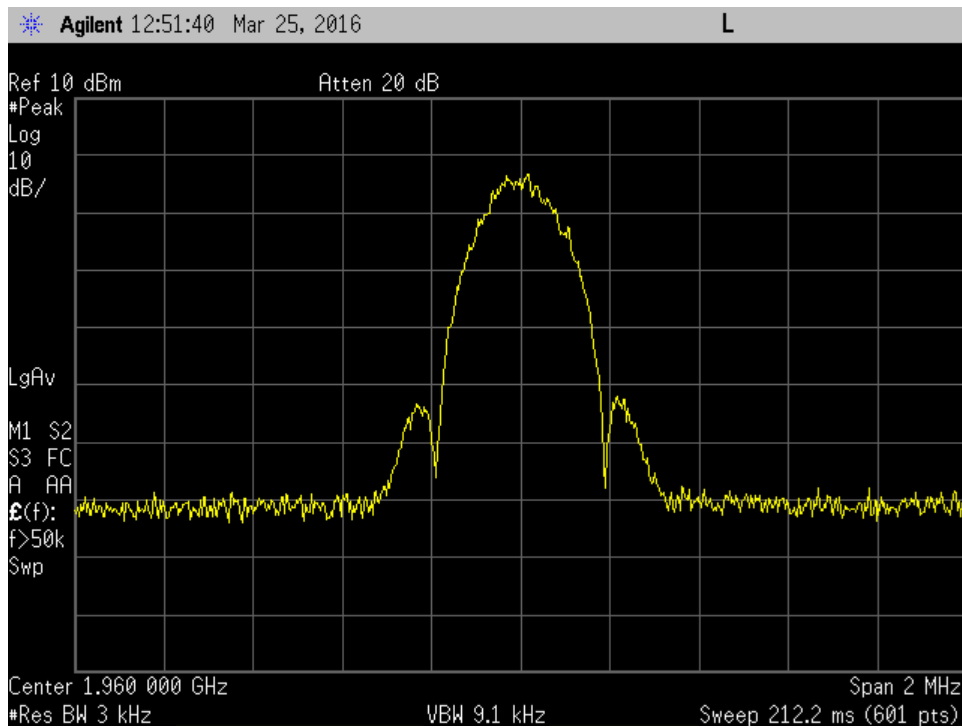

### GSM\_Downlink Input\_737 MHz

### GSM\_Downlink Input\_751.5 MHz

### GSM\_Downlink Input\_881.5 MHz

### GSM\_Downlink Output\_1960 MHz