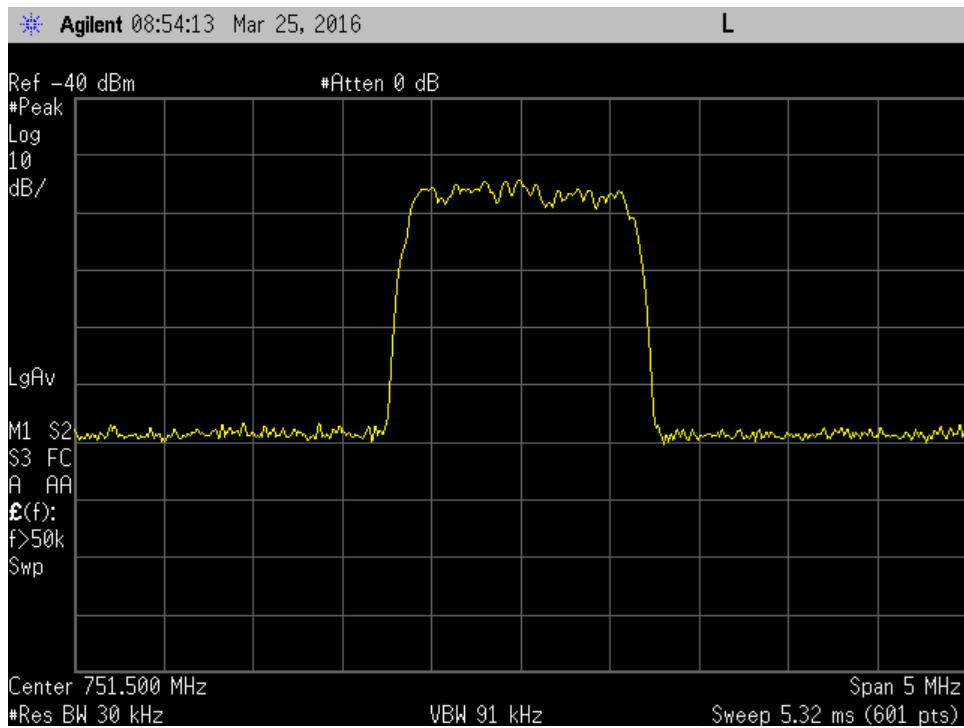

CDMA_Downlink Input_751.5 MHz