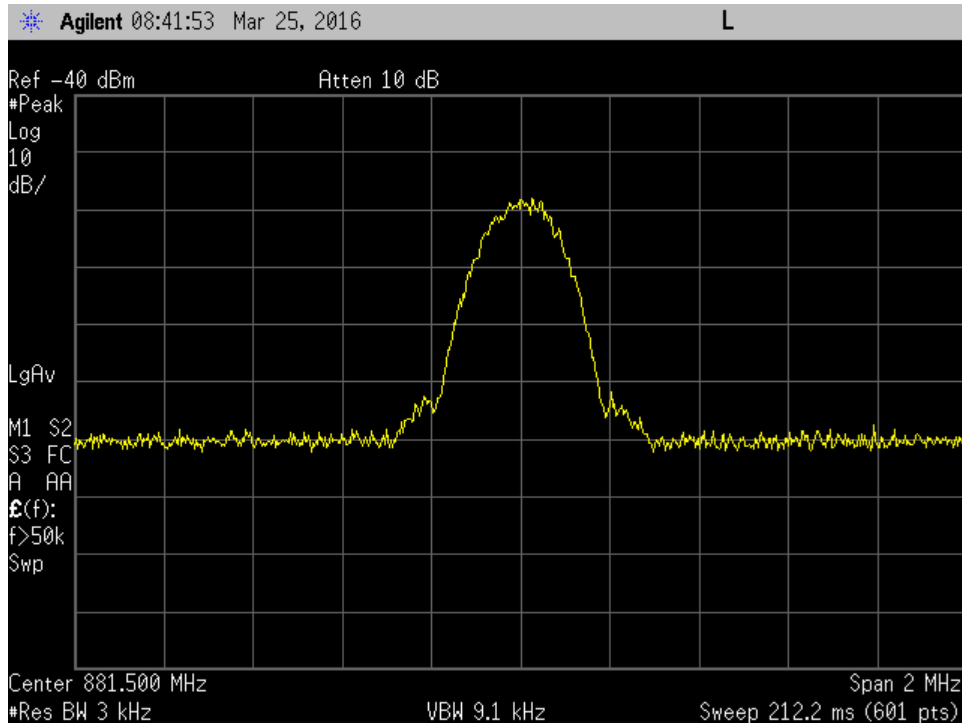

### GSM\_Downlink Input\_2132.5 MHz

### GSM\_Downlink Input\_737 MHz

### GSM\_Downlink Input\_751.5 MHz

### GSM\_Downlink Input\_881.5 MHz