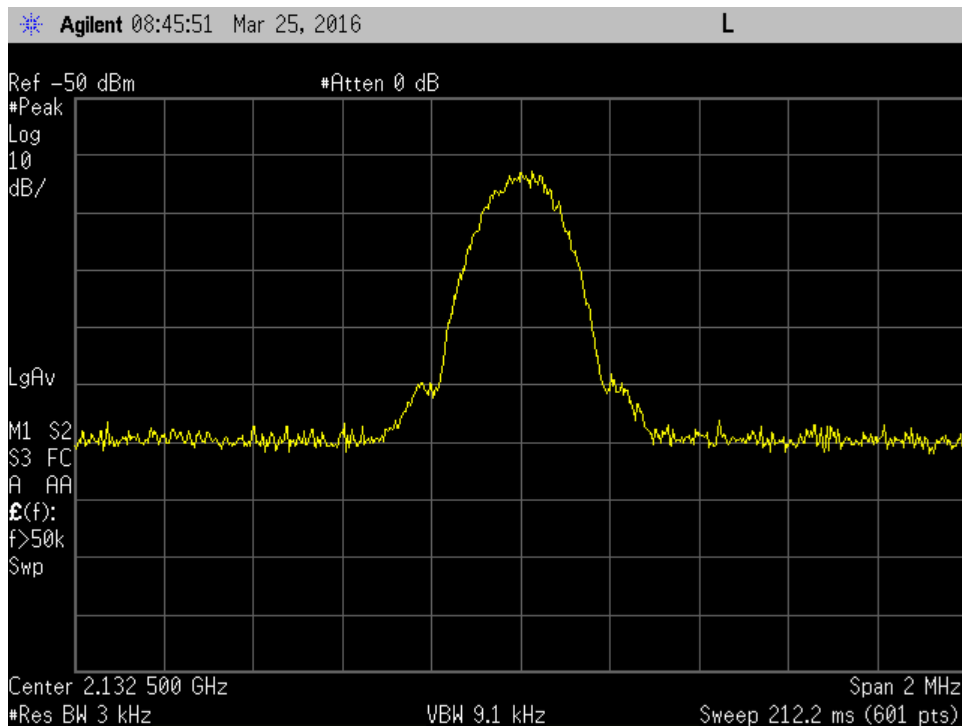

### CDMA\_Uplink Output\_781.5 MHz

### CDMA\_Uplink Output\_836.5 MHz

### GSM\_Downlink Input\_1960 MHz

### GSM\_Downlink Input\_2132.5 MHz