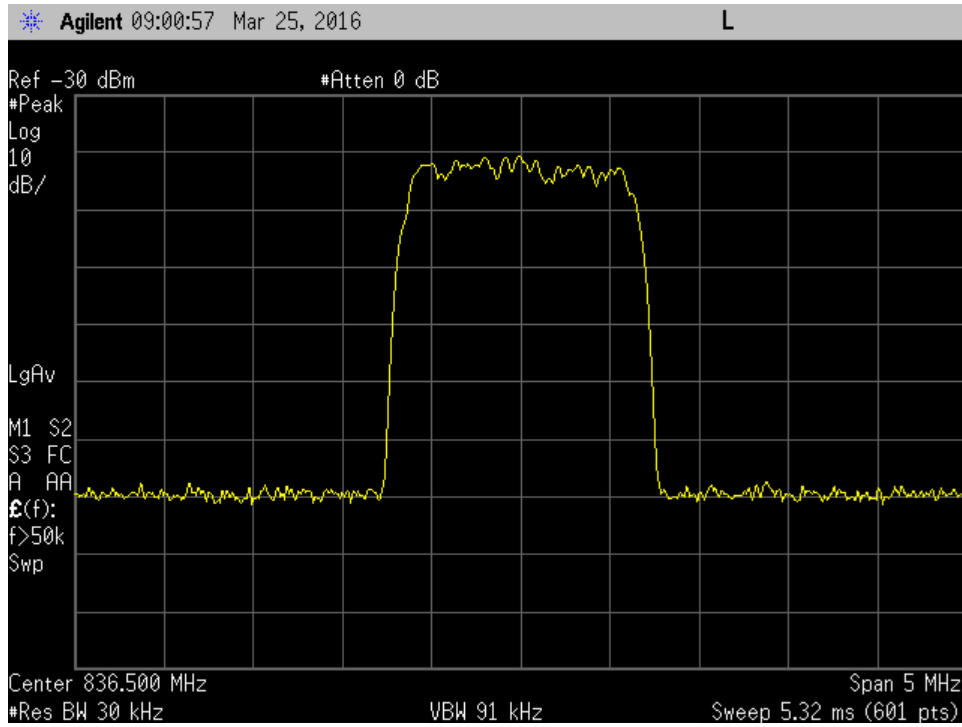

CDMA_Uplink Input_836.5 MHz