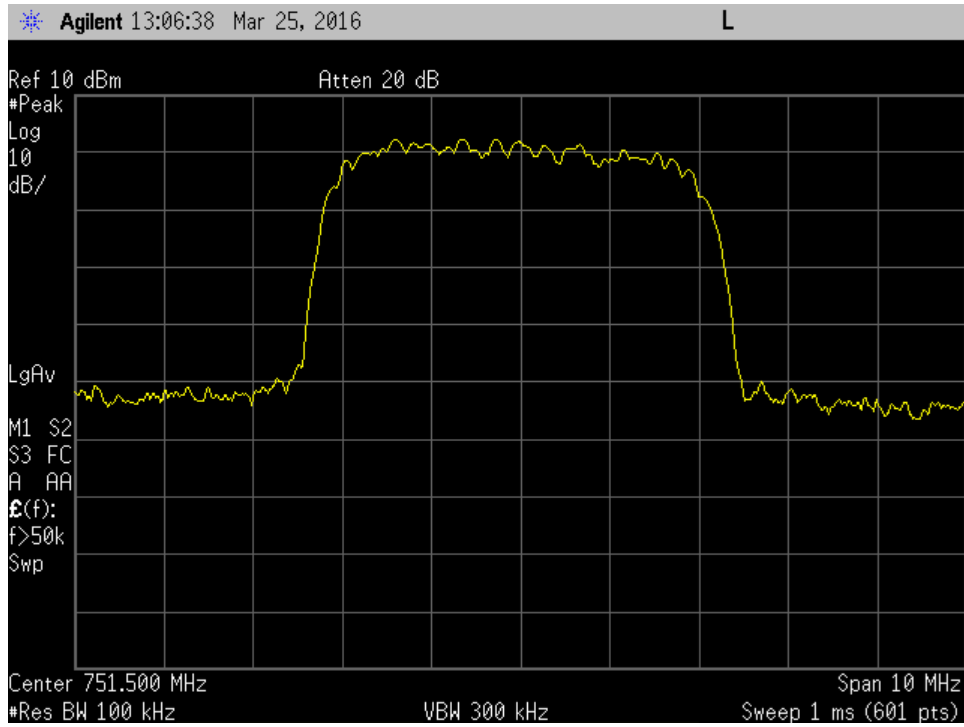

WCDMA_Downlink Output_751.5 MHz