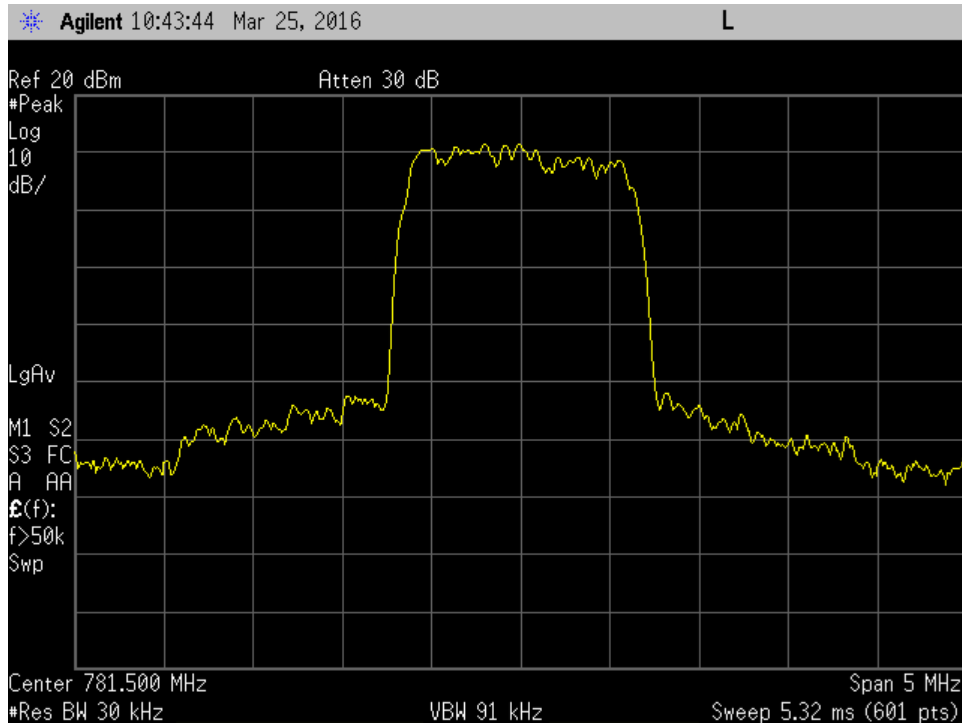

### CDMA\_Uplink Output\_1732.5 MHz

### CDMA\_Uplink Output\_1880 MHz

### CDMA\_Uplink Output\_707 MHz

### CDMA\_Uplink Output\_781.5 MHz