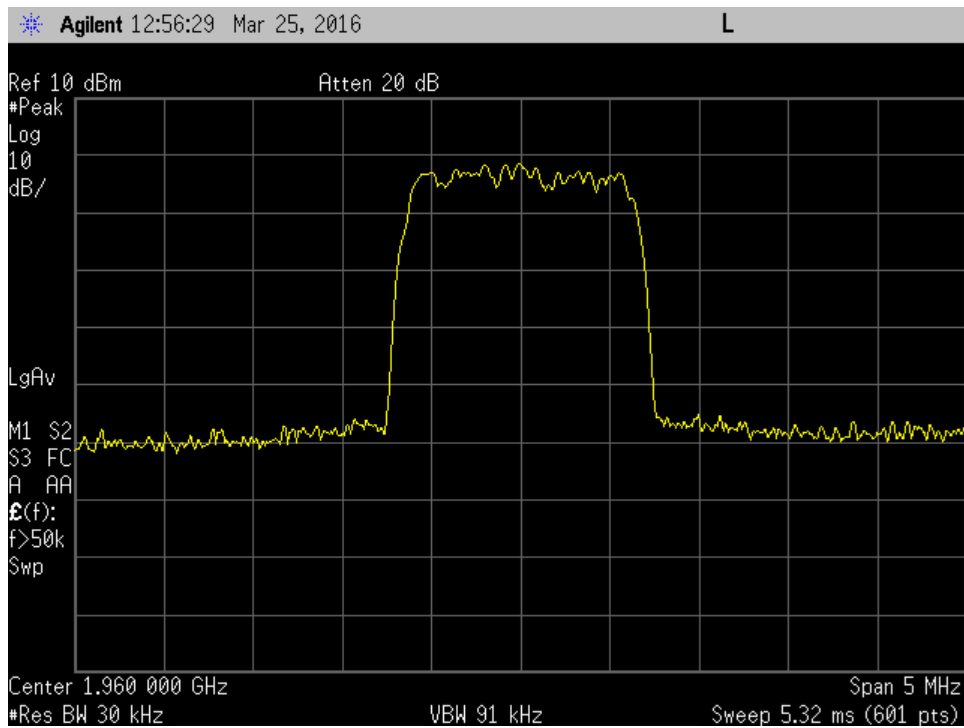

CDMA_Downlink Output_1960 MHz