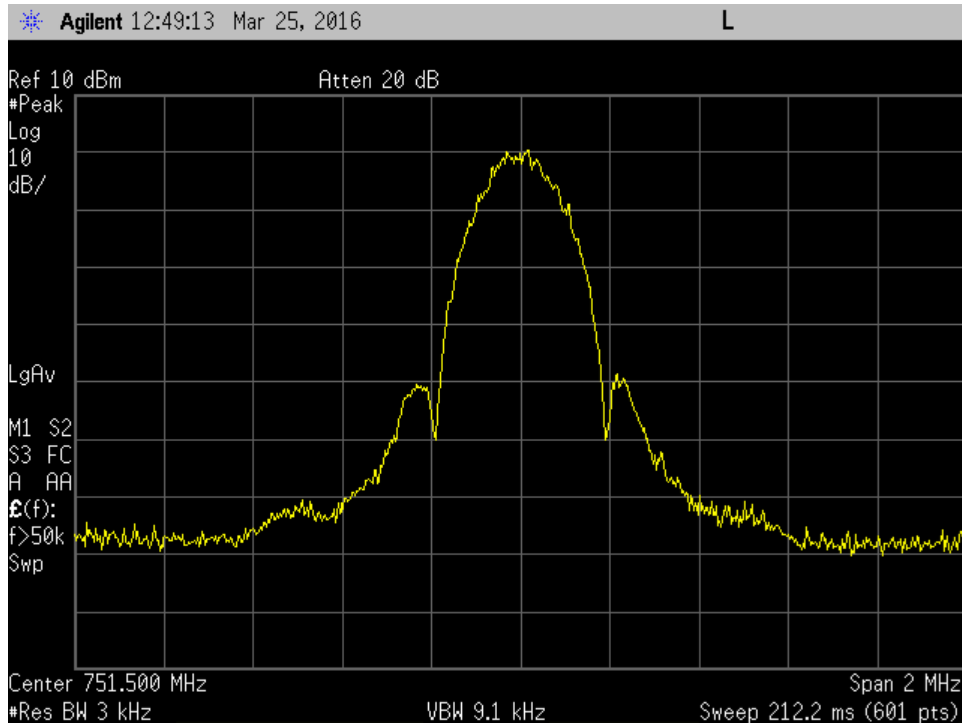

### GSM\_Downlink Output\_1960 MHz

### GSM\_Downlink Output\_2132.5 MHz

### GSM\_Downlink Output\_737 MHz

### GSM\_Downlink Output\_751.5 MHz