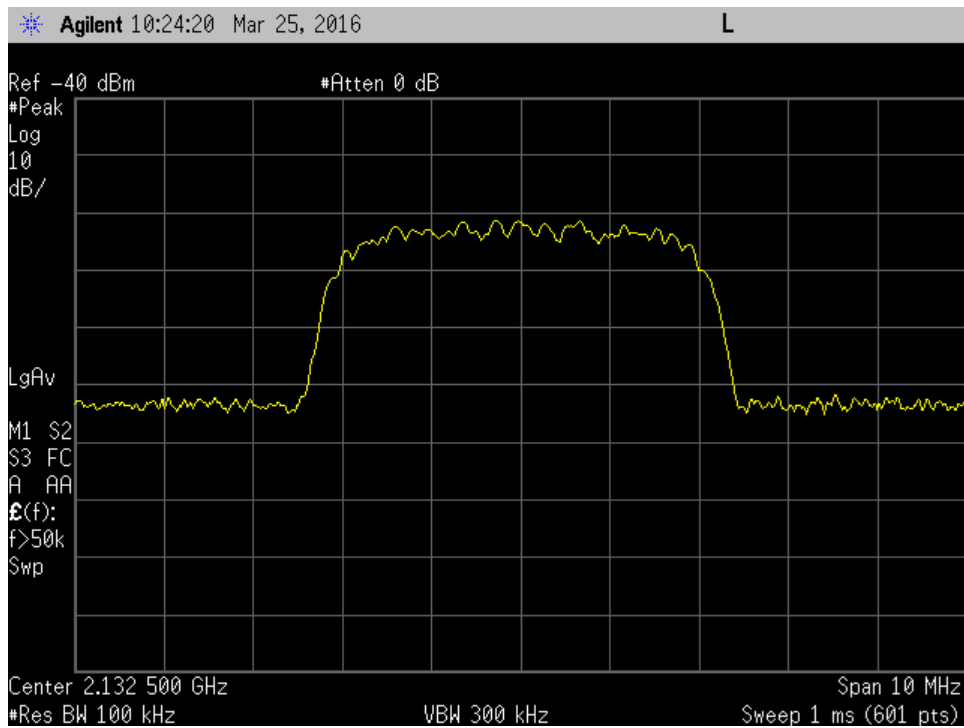

### GSM\_Uplink Output\_781.5 MHz

### GSM\_Uplink Output\_836.5 MHz

### WCDMA\_Downlink Input\_1960 MHz

### WCDMA\_Downlink Input\_2132.5 MHz