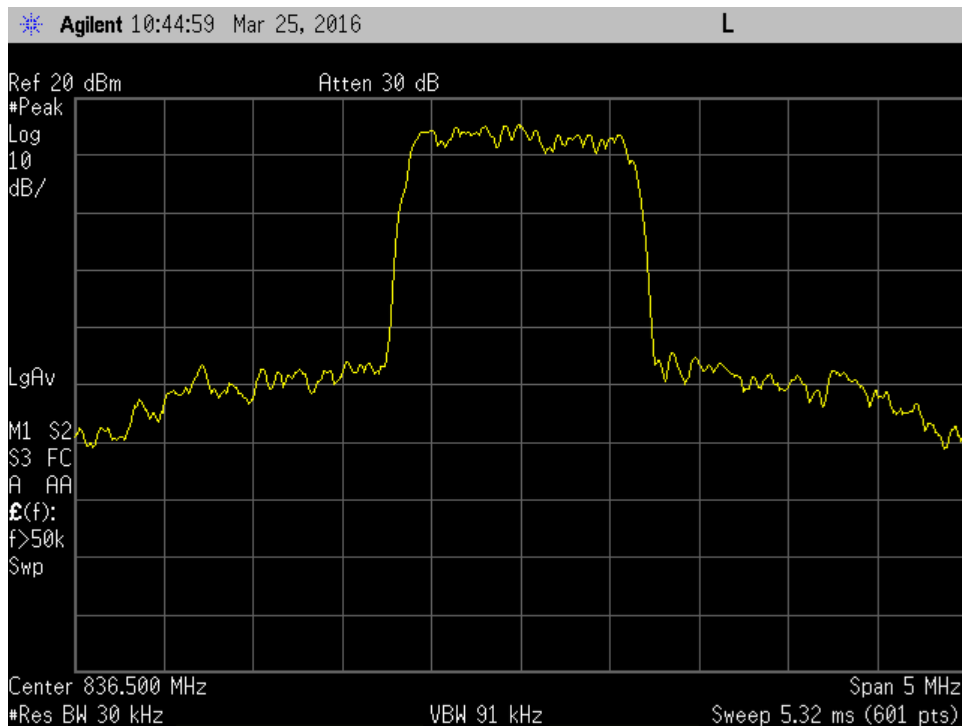

### CDMA\_Uplink Output\_1880 MHz

### CDMA\_Uplink Output\_707 MHz

### CDMA\_Uplink Output\_781.5 MHz

### CDMA\_Uplink Output\_836.5 MHz