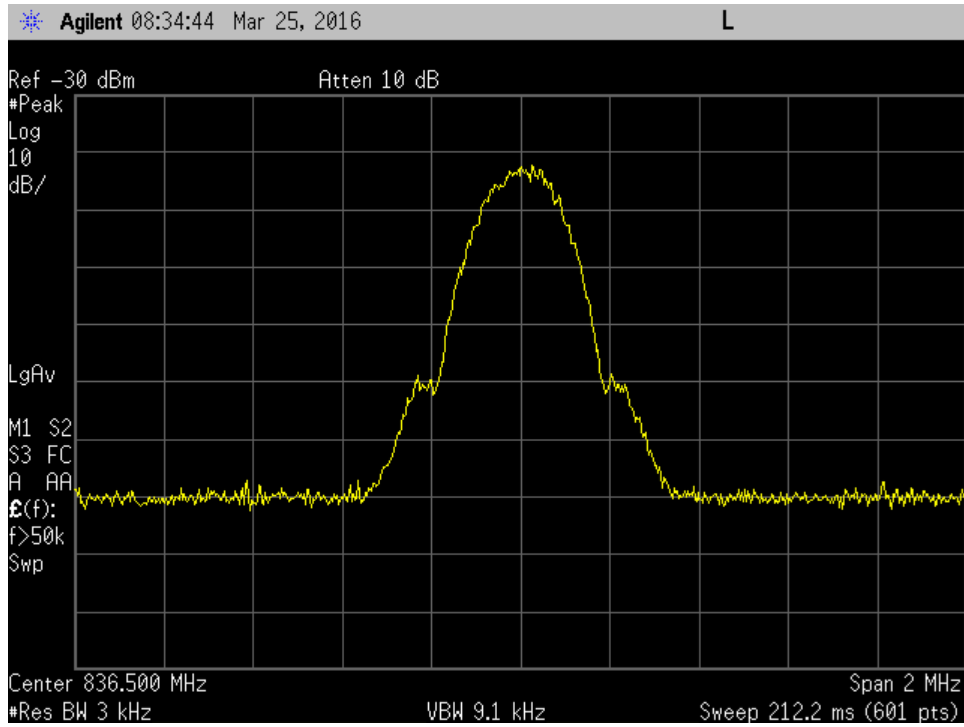

GSM_Uplink Input_836.5 MHz