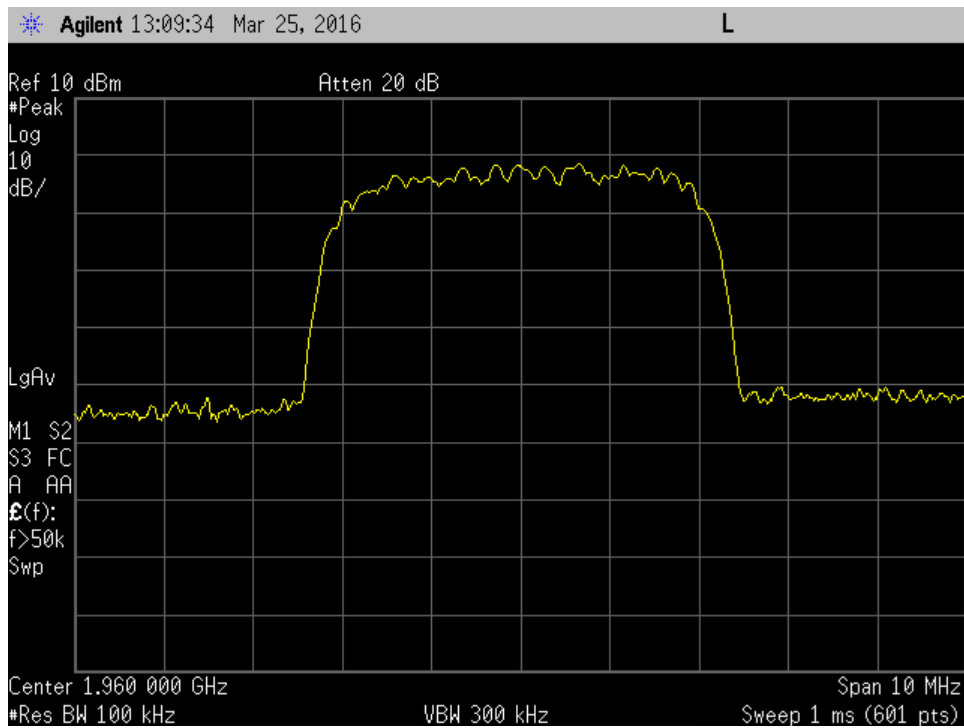

WCDMA_Downlink Output_1960 MHz