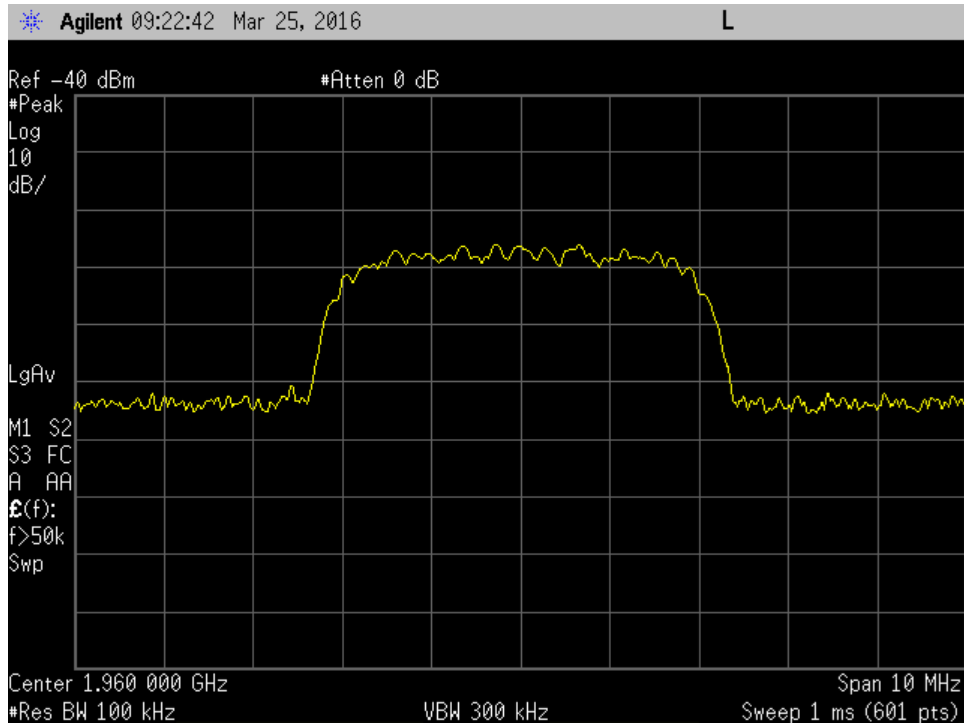

### GSM\_Uplink Output\_707 MHz

### GSM\_Uplink Output\_781.5 MHz

### GSM\_Uplink Output\_836.5 MHz

### WCDMA\_Downlink Input\_1960 MHz