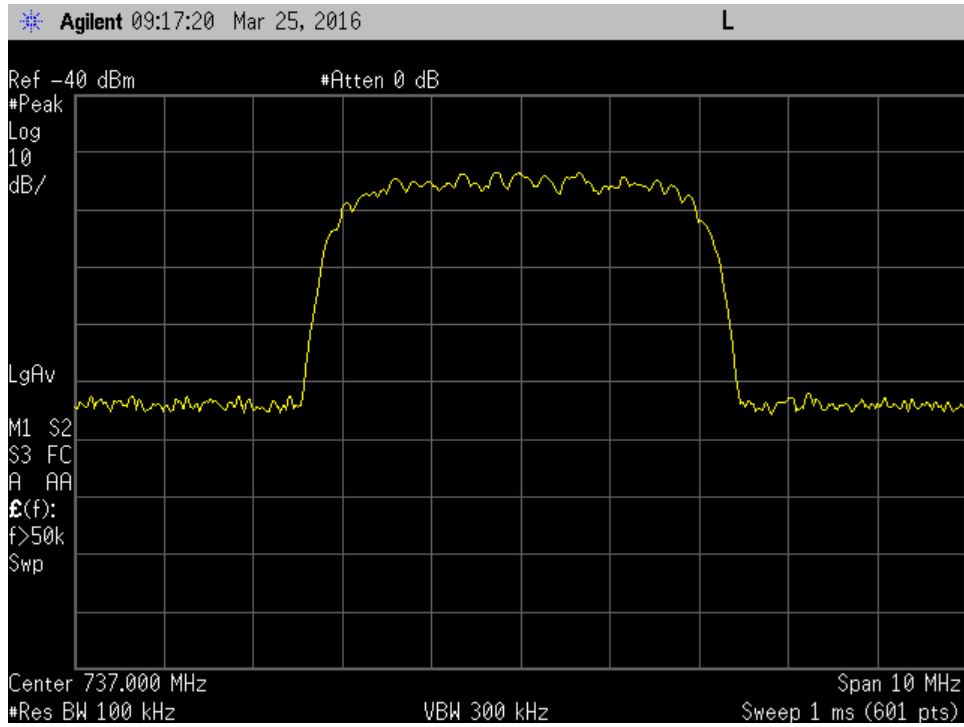

WCDMA_Downlink Input_737 MHz