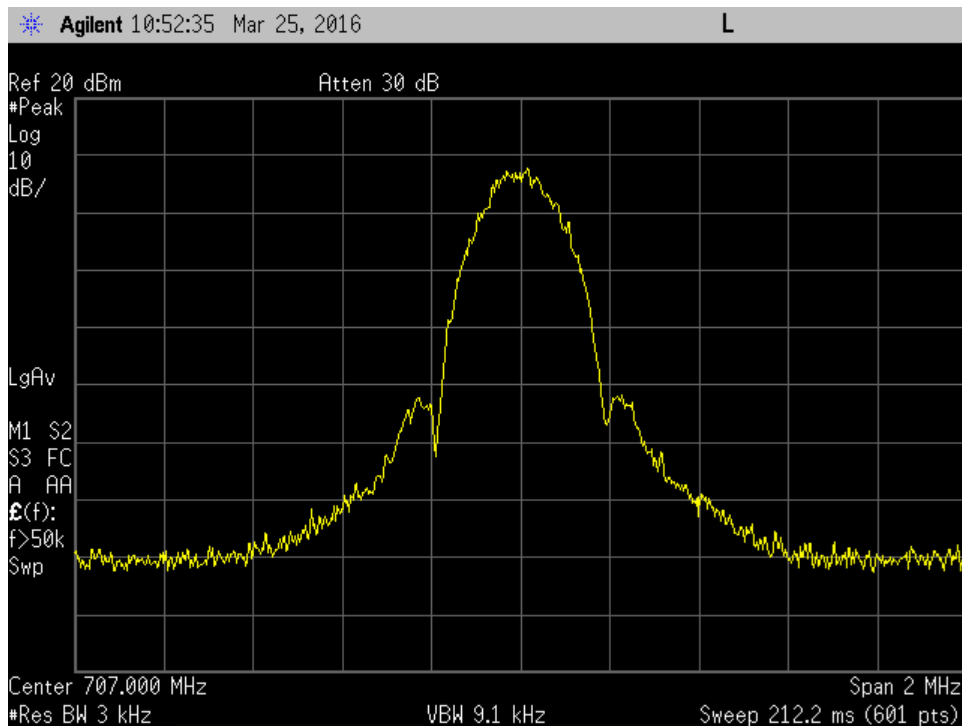

### GSM\_Uplink Input\_836.5 MHz

### GSM\_Uplink Output\_1732.5 MHz

### GSM\_Uplink Output\_1880 MHz

### GSM\_Uplink Output\_707 MHz