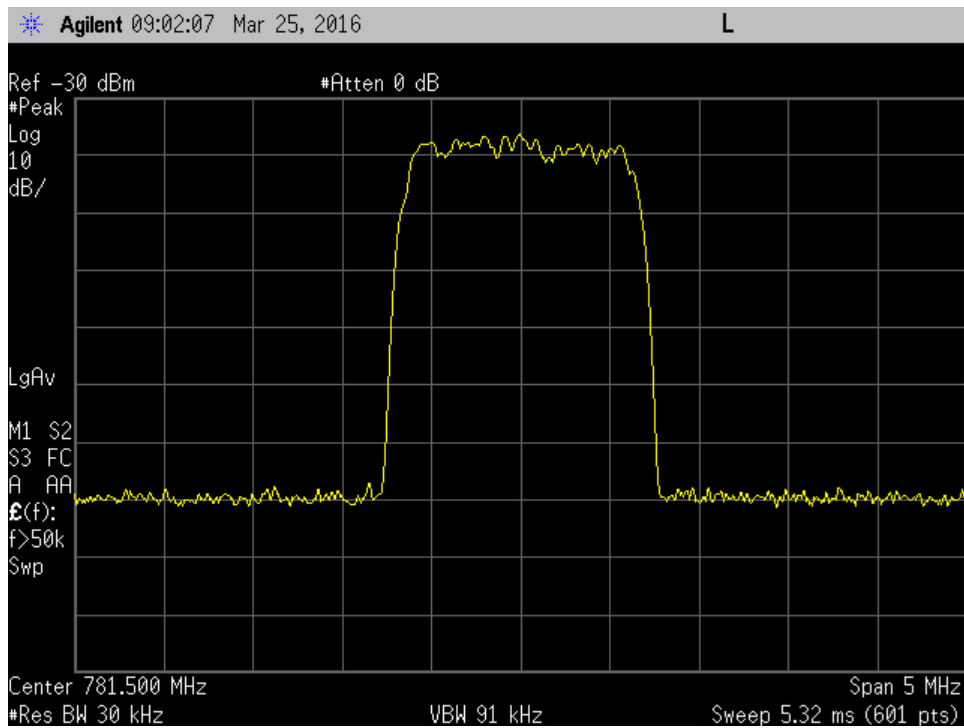

CDMA_Uplink Input_781.5 MHz