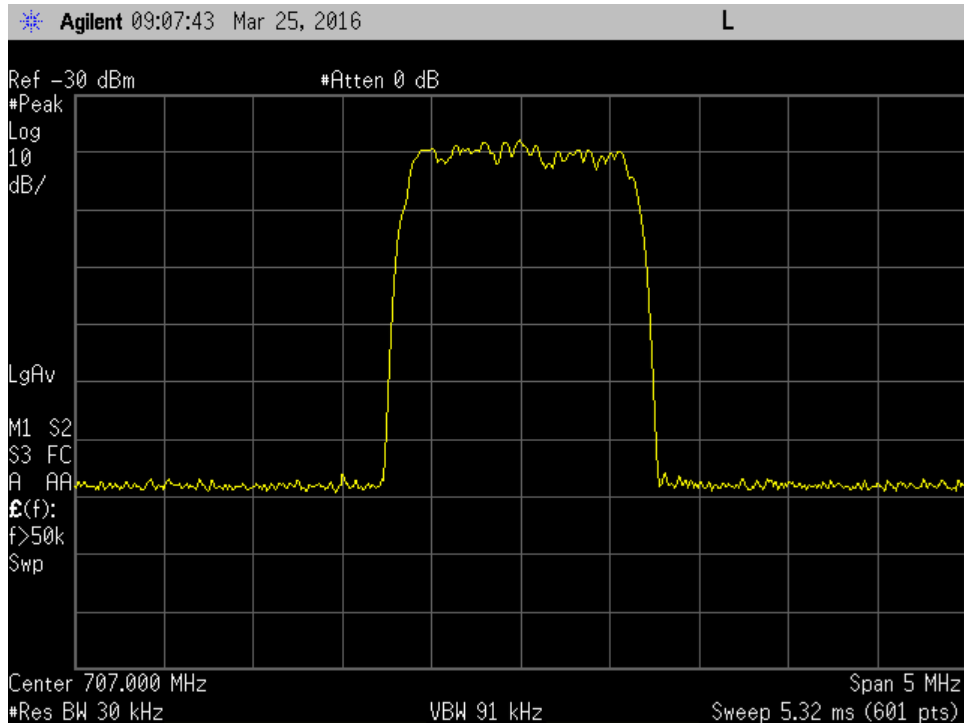

CDMA_Uplink Input_707 MHz