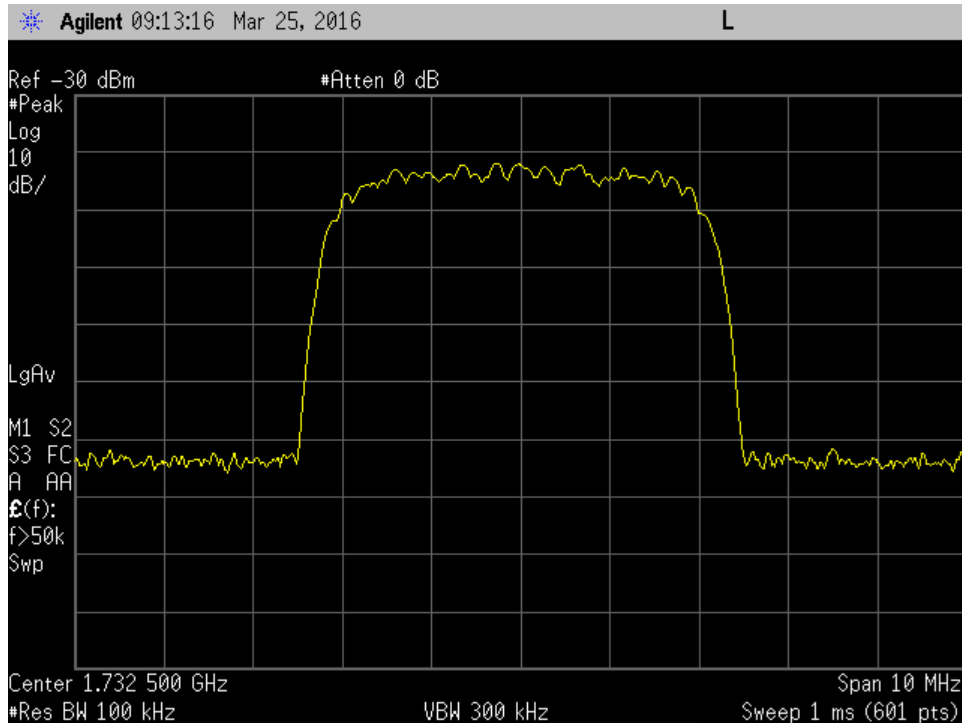

WCDMA_Uplink Input_1732.5 MHz