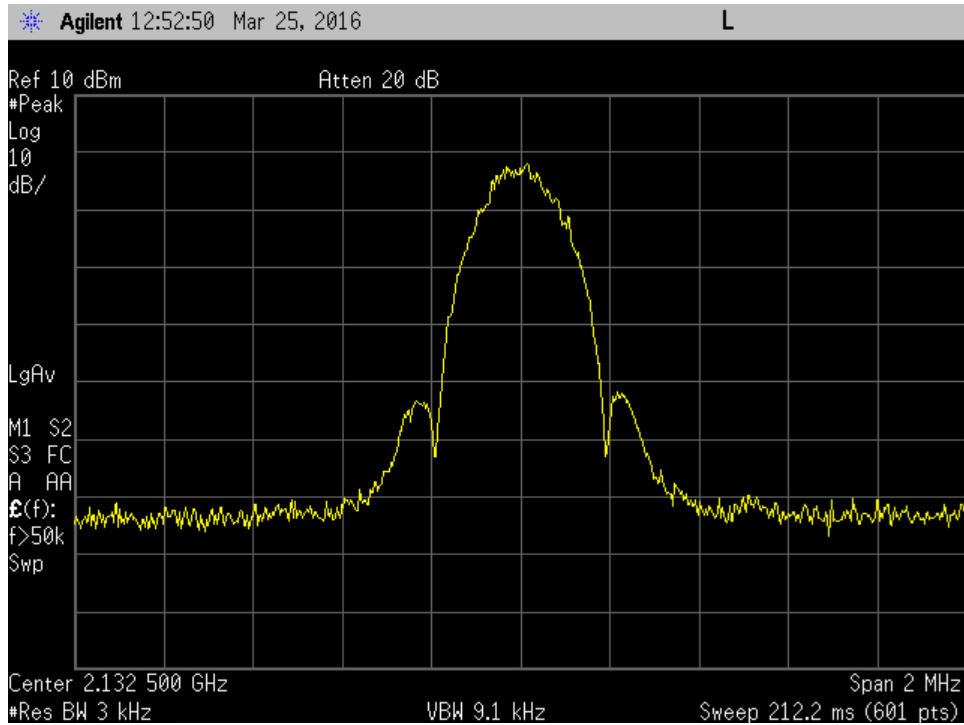

### GSM\_Downlink Input\_751.5 MHz

### GSM\_Downlink Input\_881.5 MHz

### GSM\_Downlink Output\_1960 MHz

### GSM\_Downlink Output\_2132.5 MHz