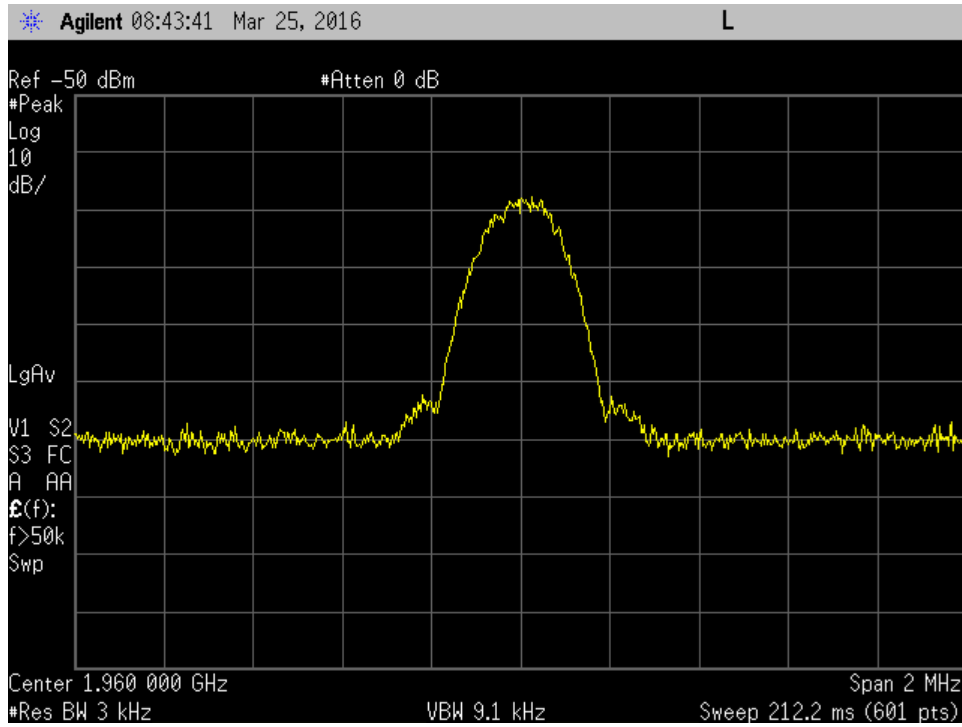

### CDMA\_Uplink Output\_707 MHz

### CDMA\_Uplink Output\_781.5 MHz

### CDMA\_Uplink Output\_836.5 MHz

### GSM\_Downlink Input\_1960 MHz