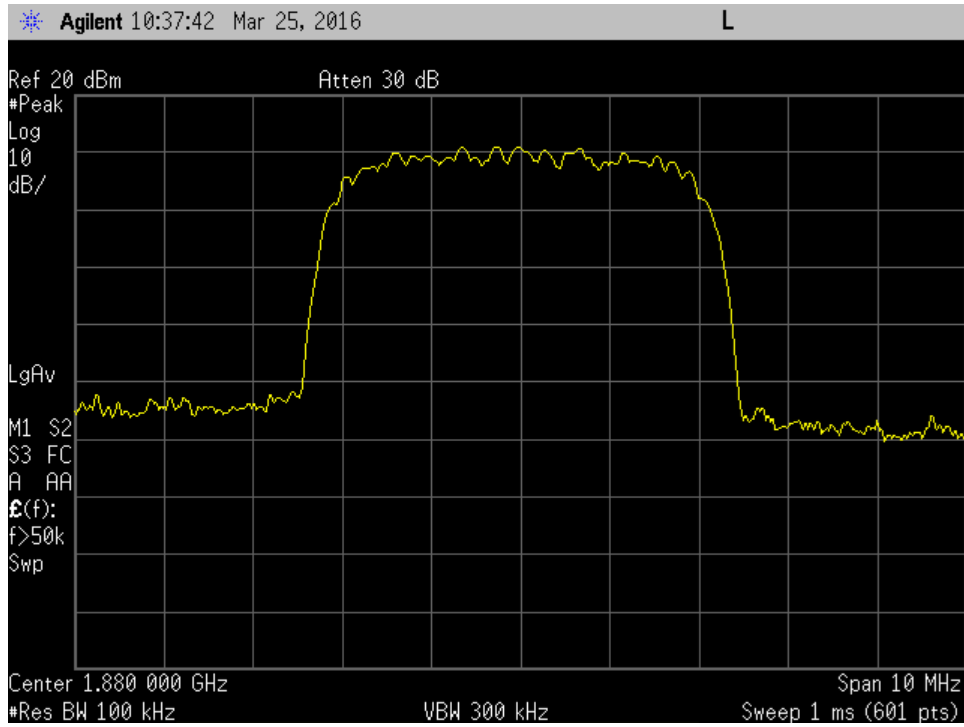

WCDMA_Uplink Output_1880 MHz