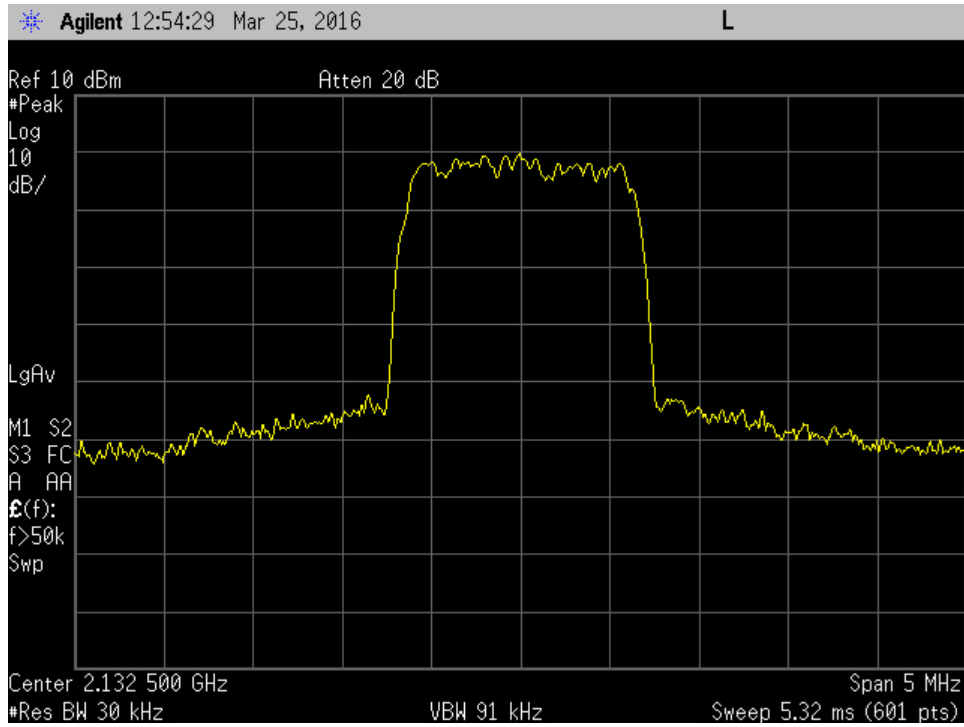

### CDMA\_Downlink Input\_751.5 MHz

### CDMA\_Downlink Input\_881.5 MHz

### CDMA\_Downlink Output\_1960 MHz

### CDMA\_Downlink Output\_2132.5 MHz