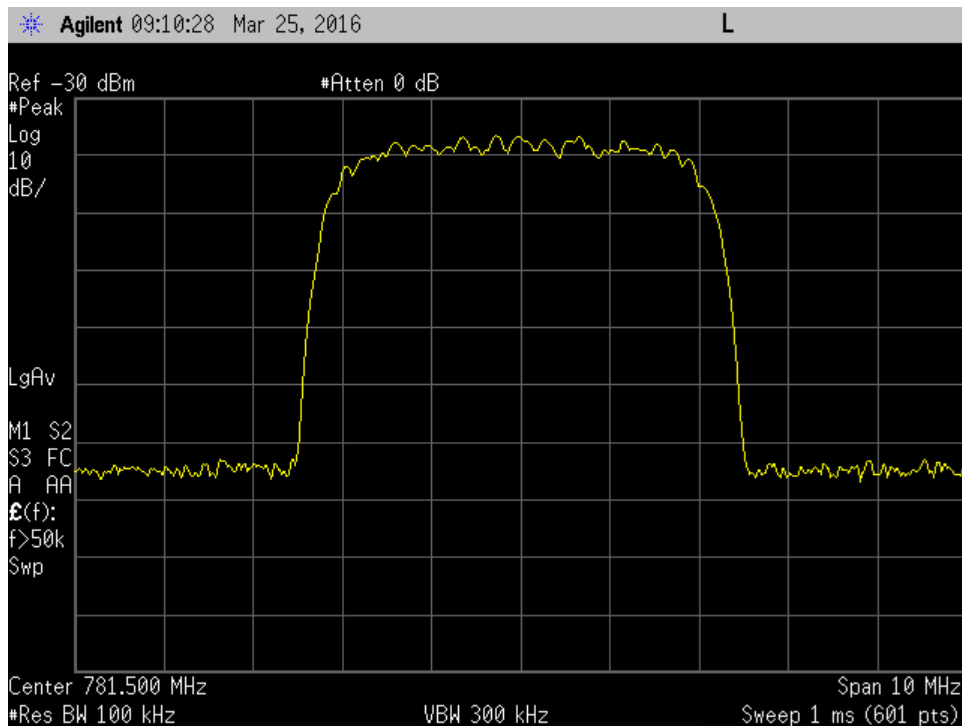

WCDMA_Uplink Input_781.5 MHz