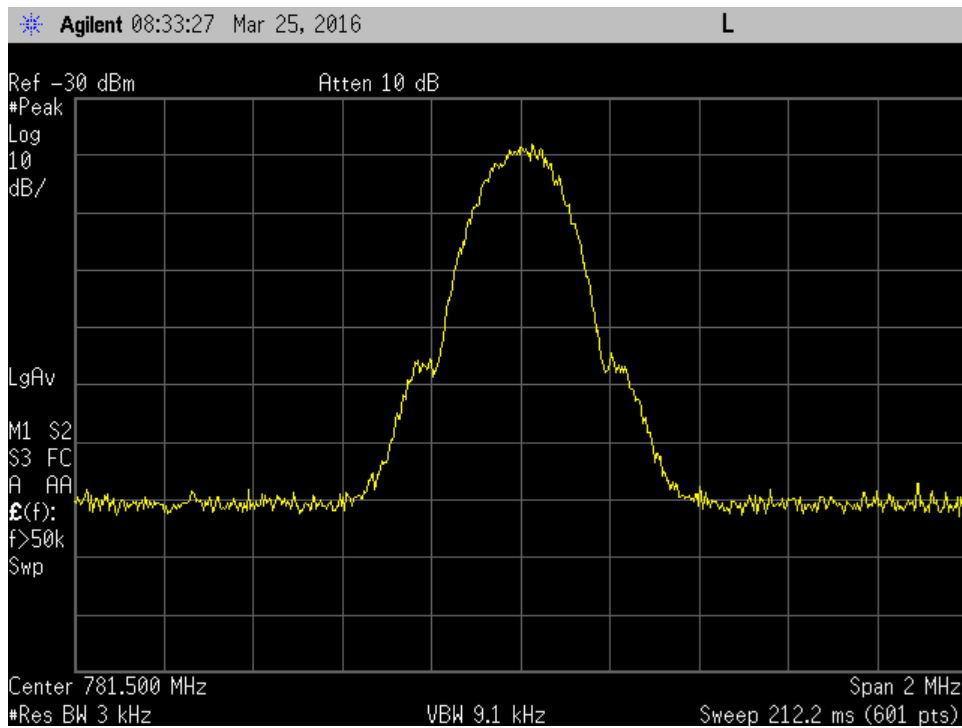

### GSM\_Uplink Input\_1732.5 MHz

### GSM\_Uplink Input\_1880 MHz

### GSM\_Uplink Input\_707 MHz

### GSM\_Uplink Input\_781.5 MHz