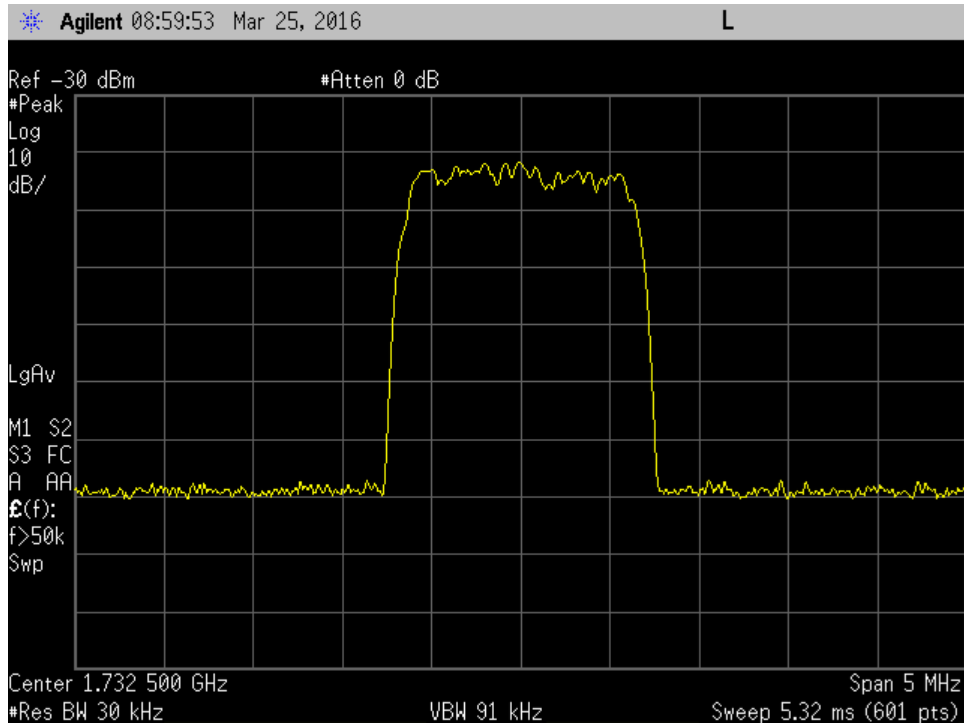

CDMA_Uplink Input_1732.5 MHz