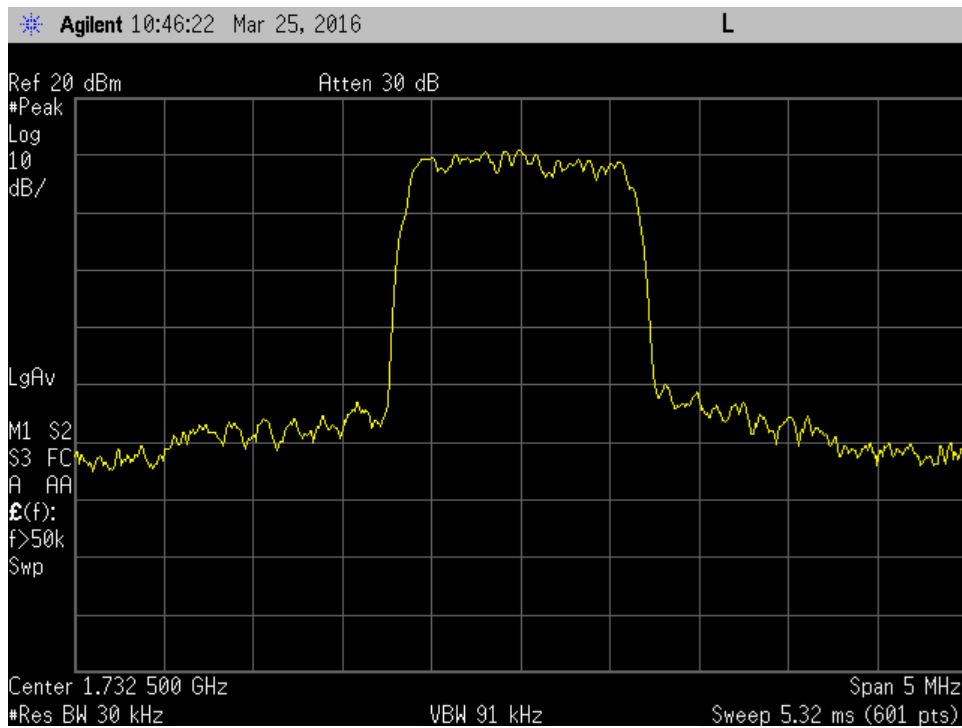

### CDMA\_Uplink Input\_707 MHz

### CDMA\_Uplink Input\_781.5 MHz

### CDMA\_Uplink Input\_836.5 MHz

### CDMA\_Uplink Output\_1732.5 MHz