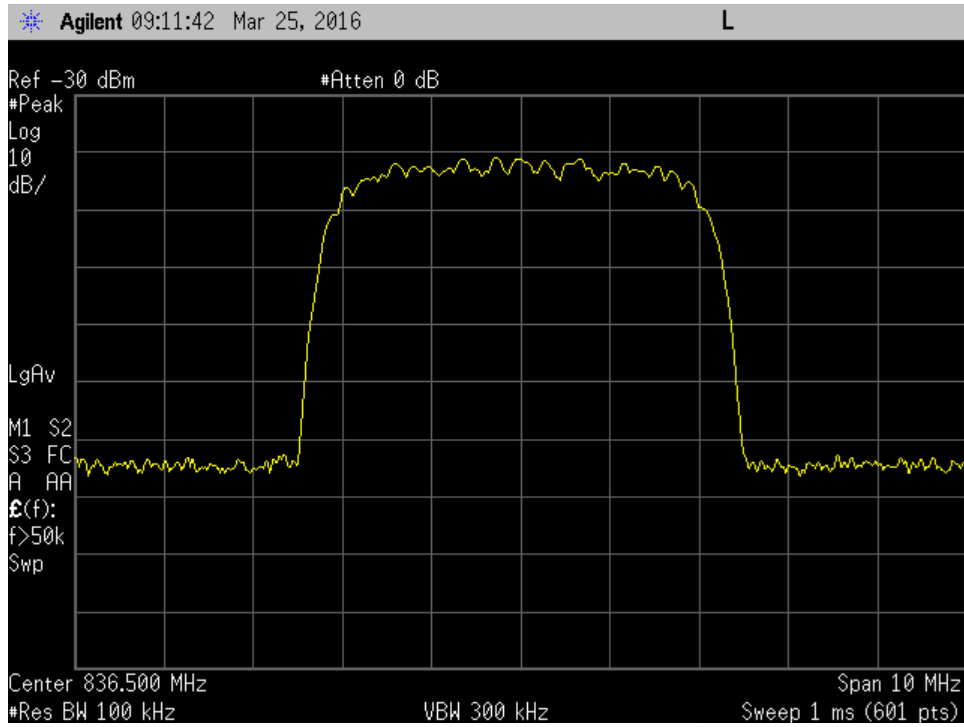

WCDMA_Uplink Input_836.5 MHz