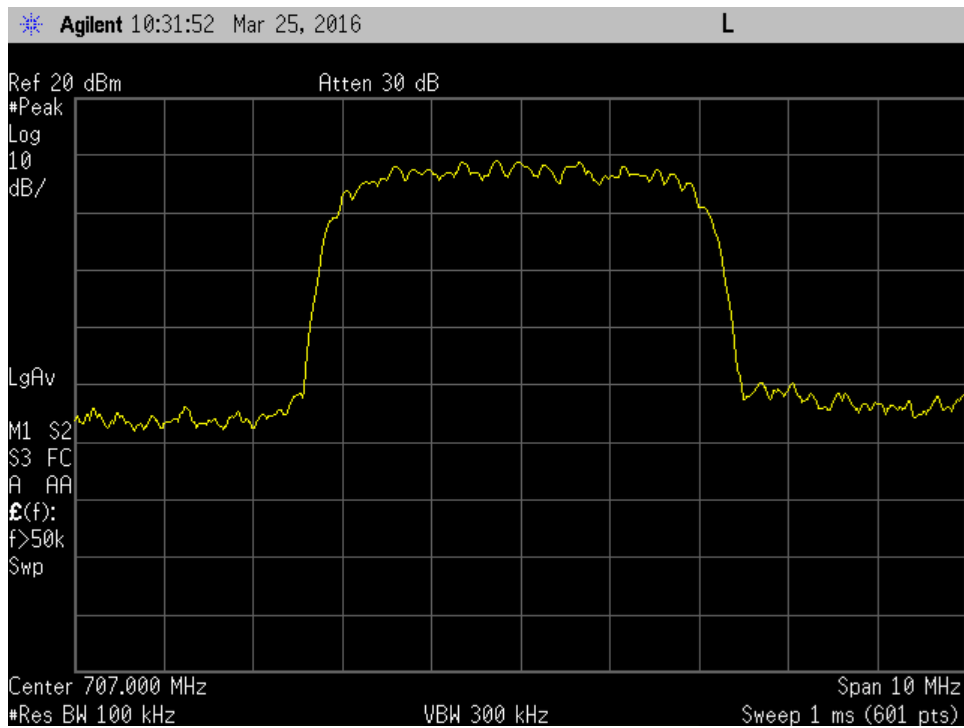

WCDMA_Uplink Output_707 MHz