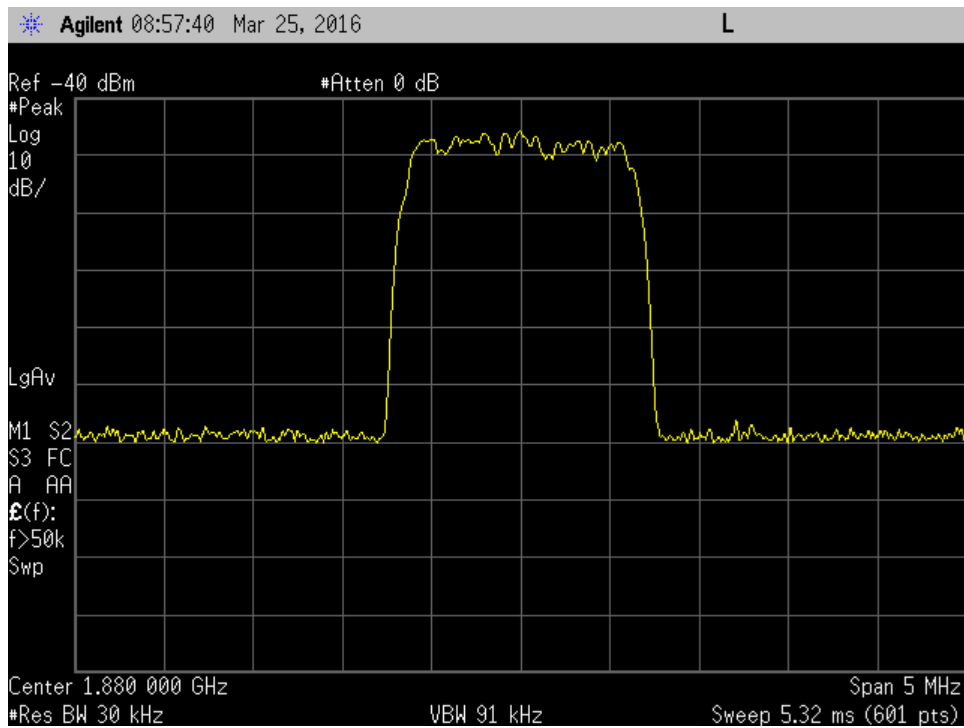

CDMA_Uplink Input_1880 MHz