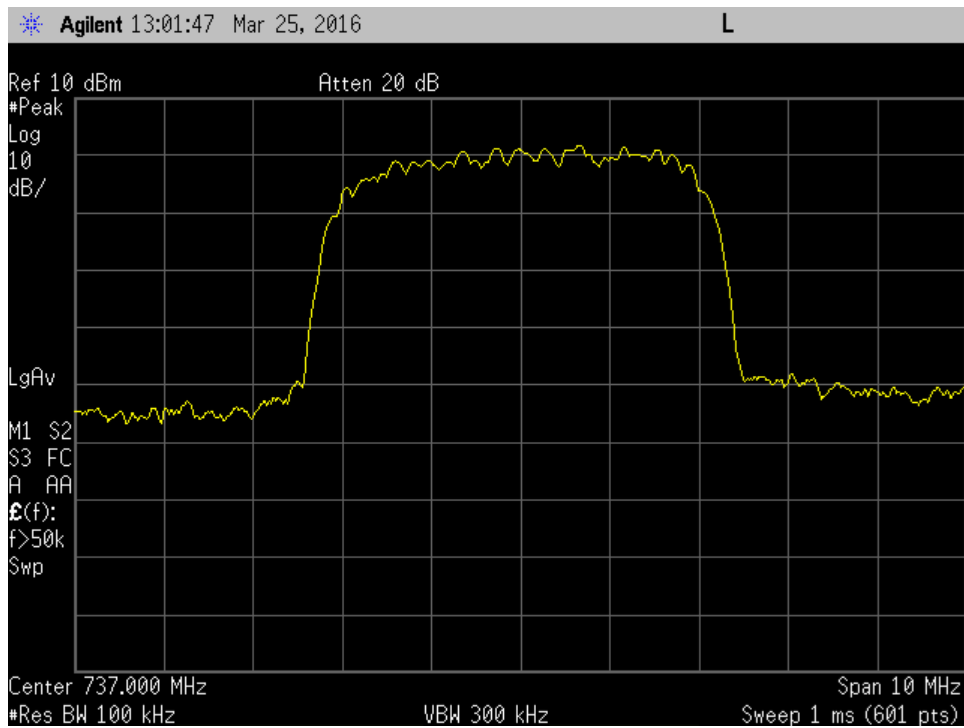

WCDMA_Downlink Output_737 MHz