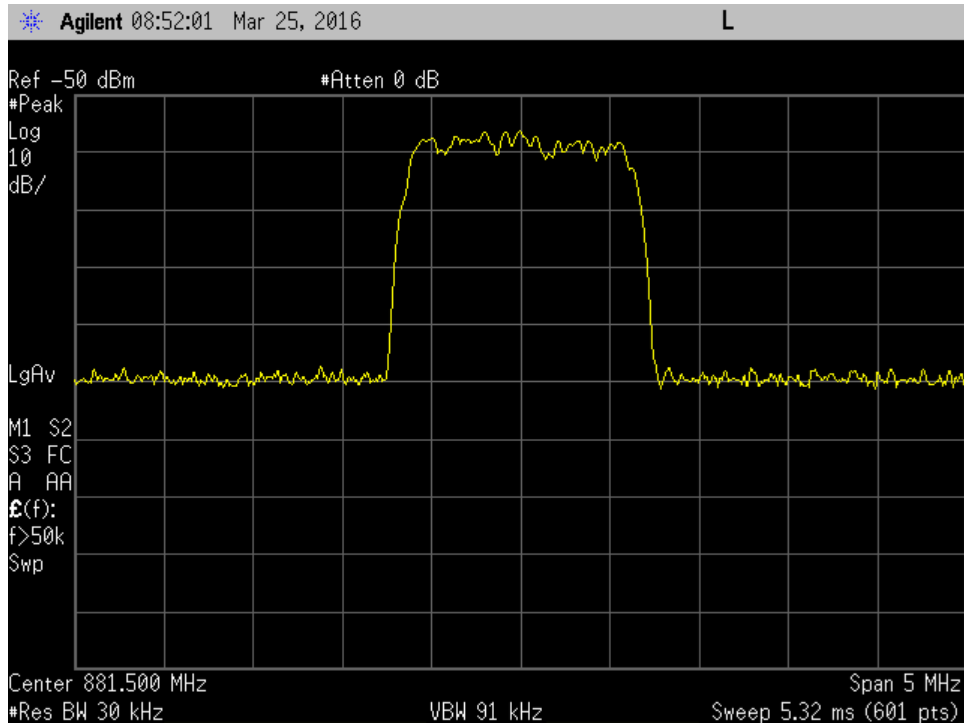

### CDMA\_Downlink Input\_2132.5 MHz

### CDMA\_Downlink Input\_737 MHz

### CDMA\_Downlink Input\_751.5 MHz

### CDMA\_Downlink Input\_881.5 MHz