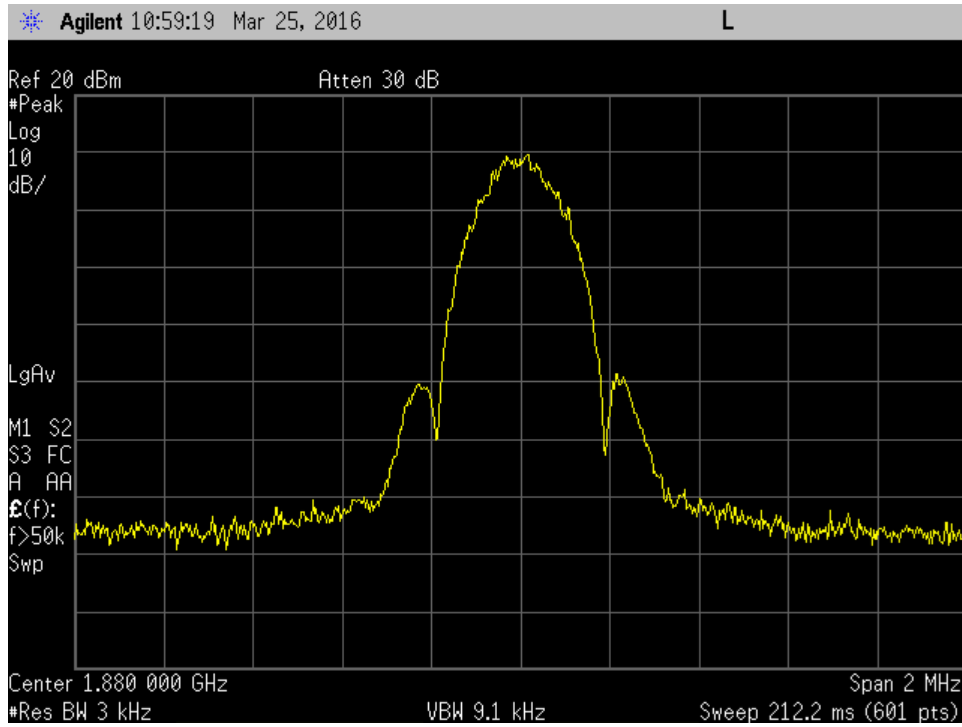

GSM_Uplink Output_1880 MHz