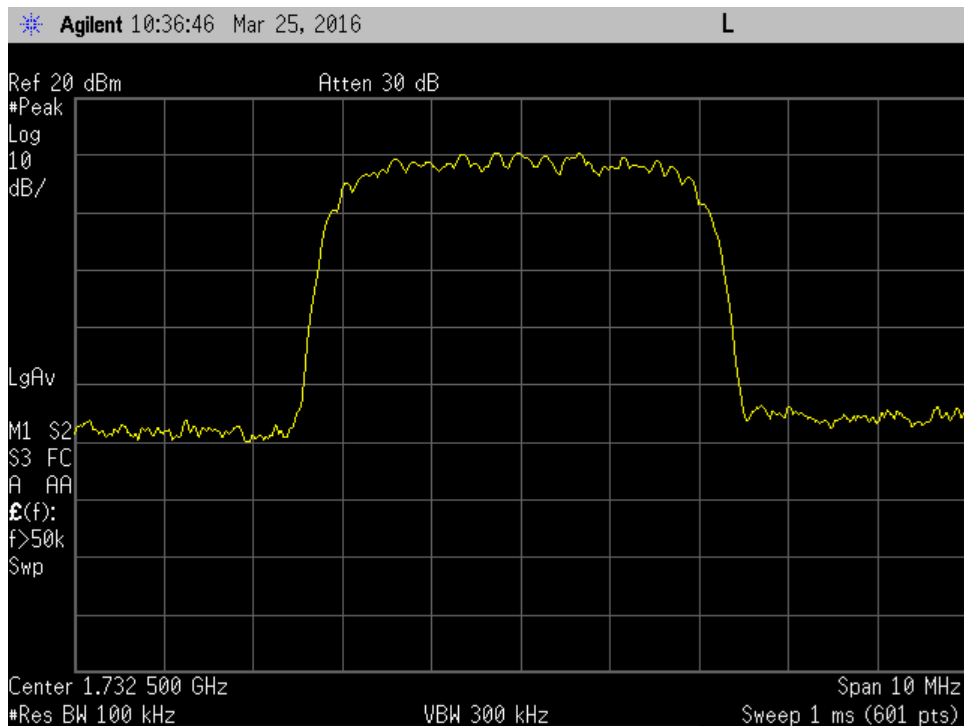

WCDMA_Uplink Output_1732.5 MHz