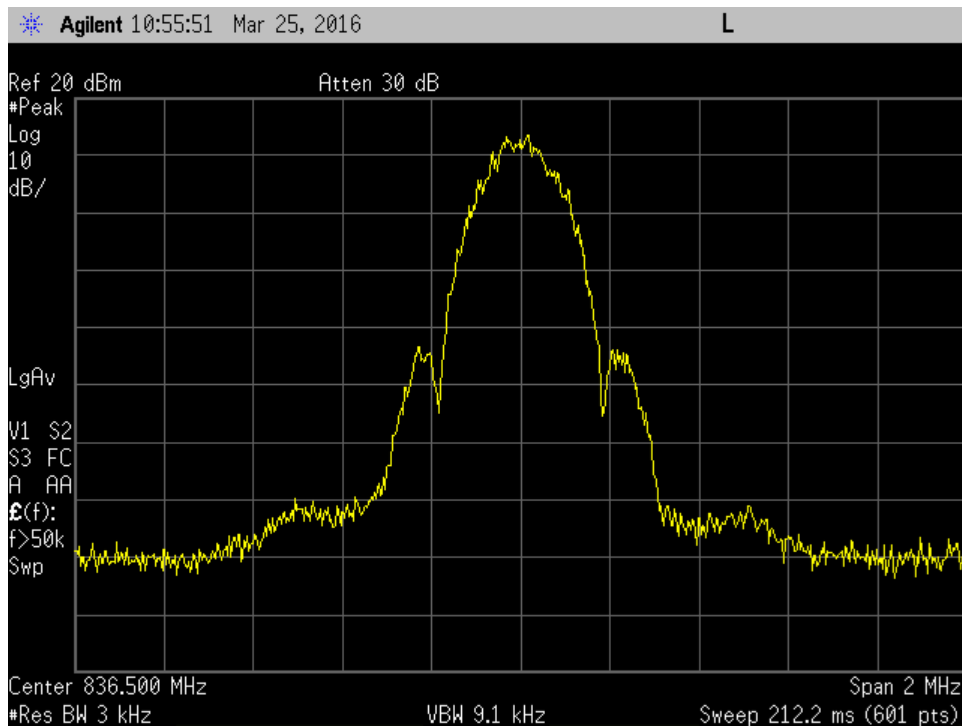

GSM_Uplink Output_836.5 MHz