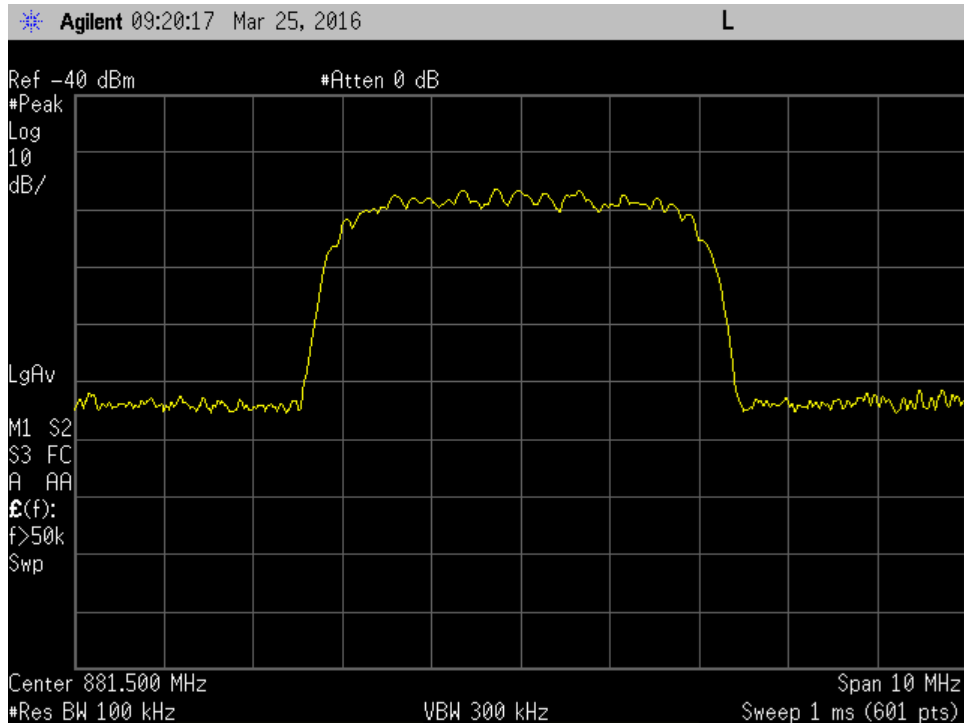

WCDMA_Downlink Input_881.5 MHz