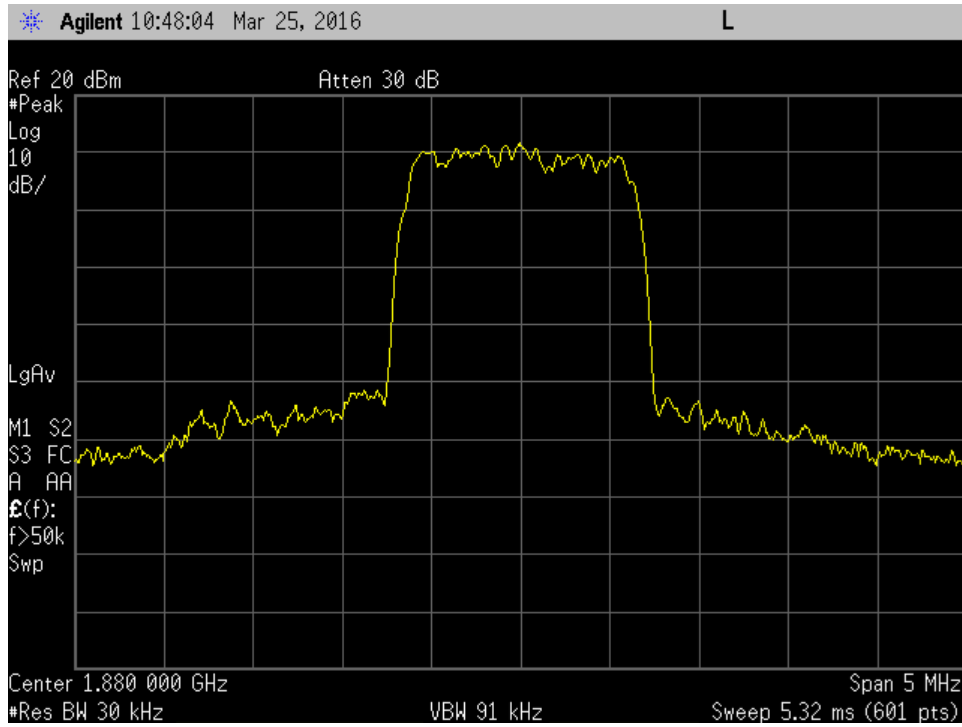

### CDMA\_Uplink Input\_781.5 MHz

### CDMA\_Uplink Input\_836.5 MHz

### CDMA\_Uplink Output\_1732.5 MHz

### CDMA\_Uplink Output\_1880 MHz