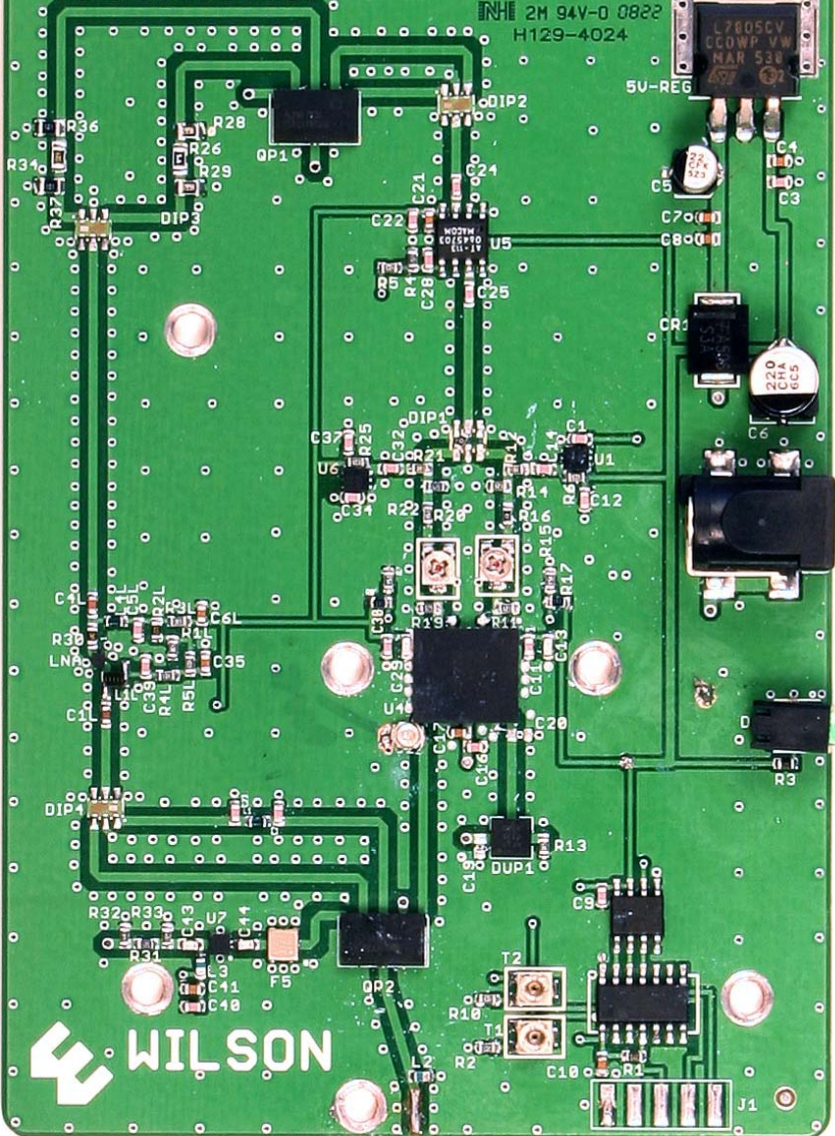

811201 REVH

5/2/88 PLC

INHE 2M 94V-D 0822
H129-4024

5V-REG

WILSON