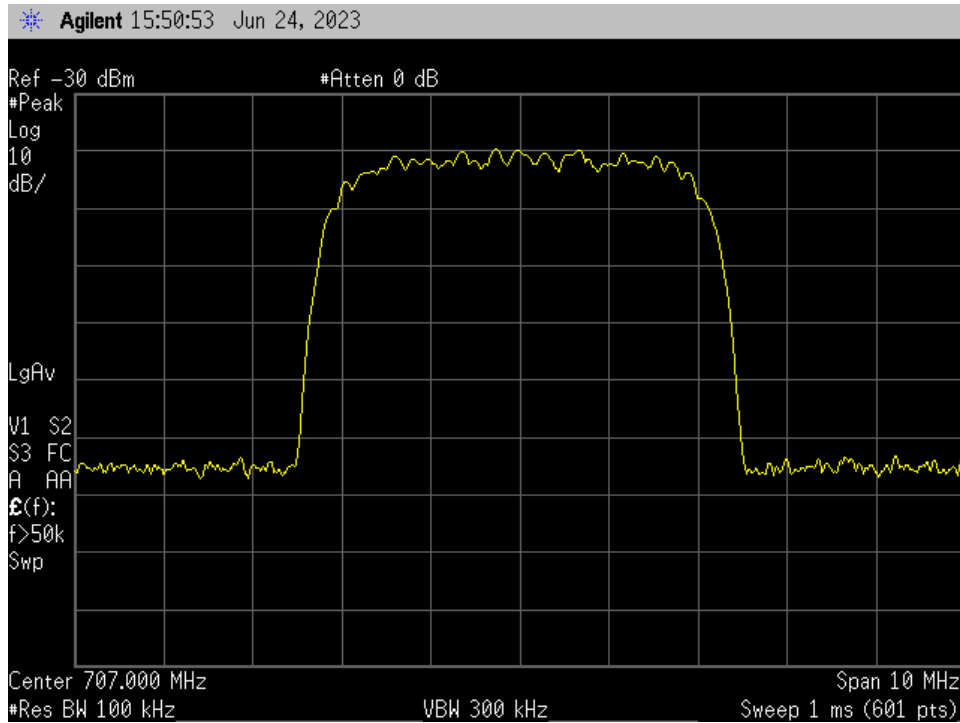

OCC BW_UL Input_WCDMA_B12_707 MHz