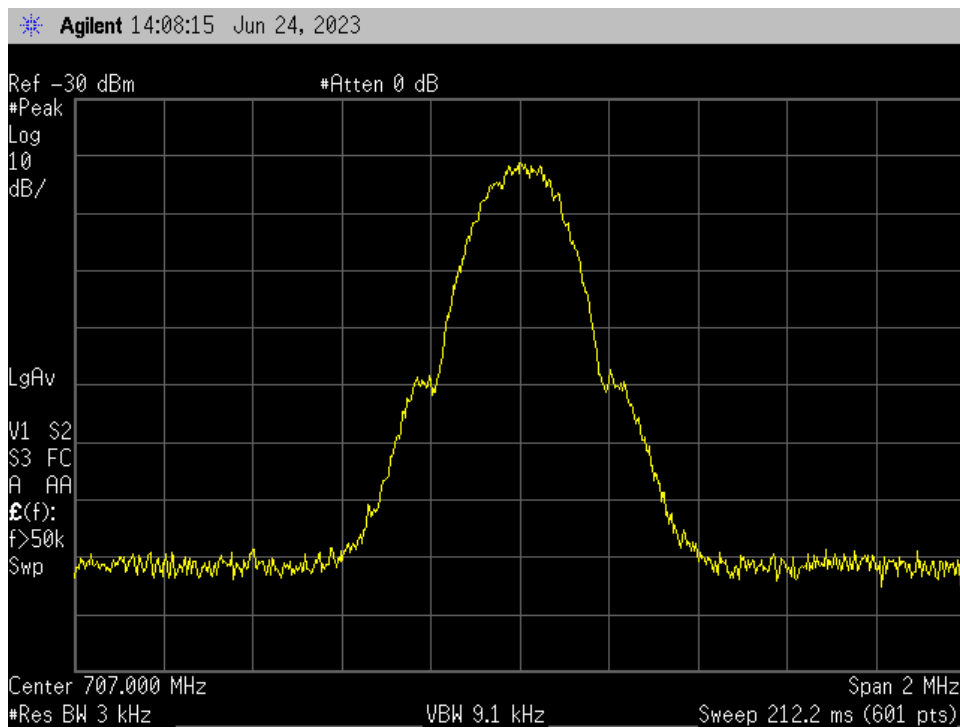

OCC BW_UL Input_GSM_B12_707 MHz