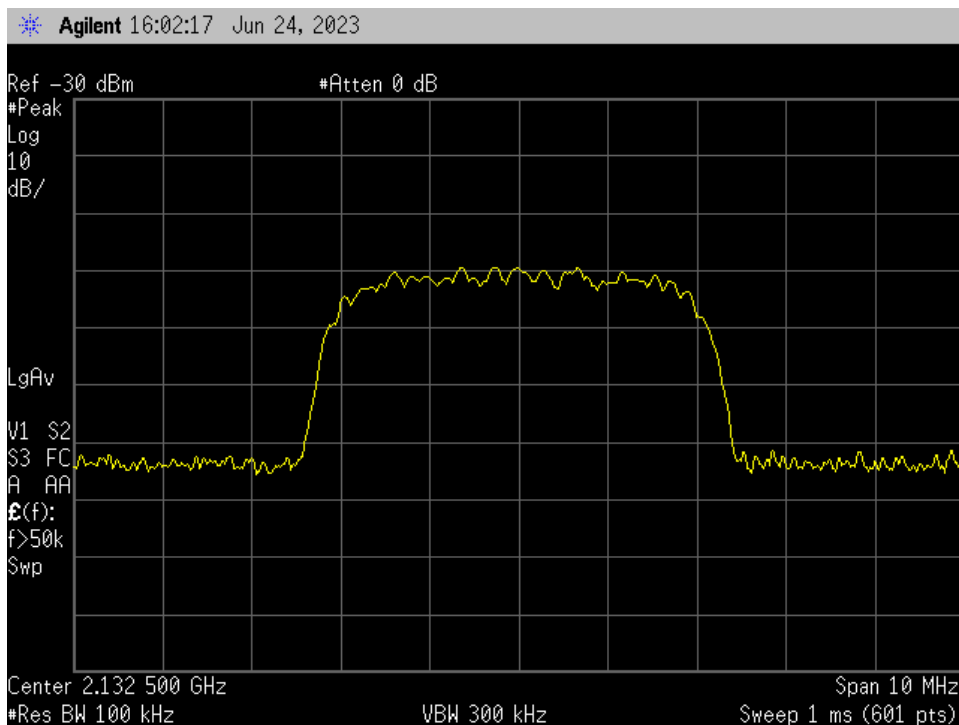

OCC BW_DL Input_WCDMA_B4_2132.5 MHz