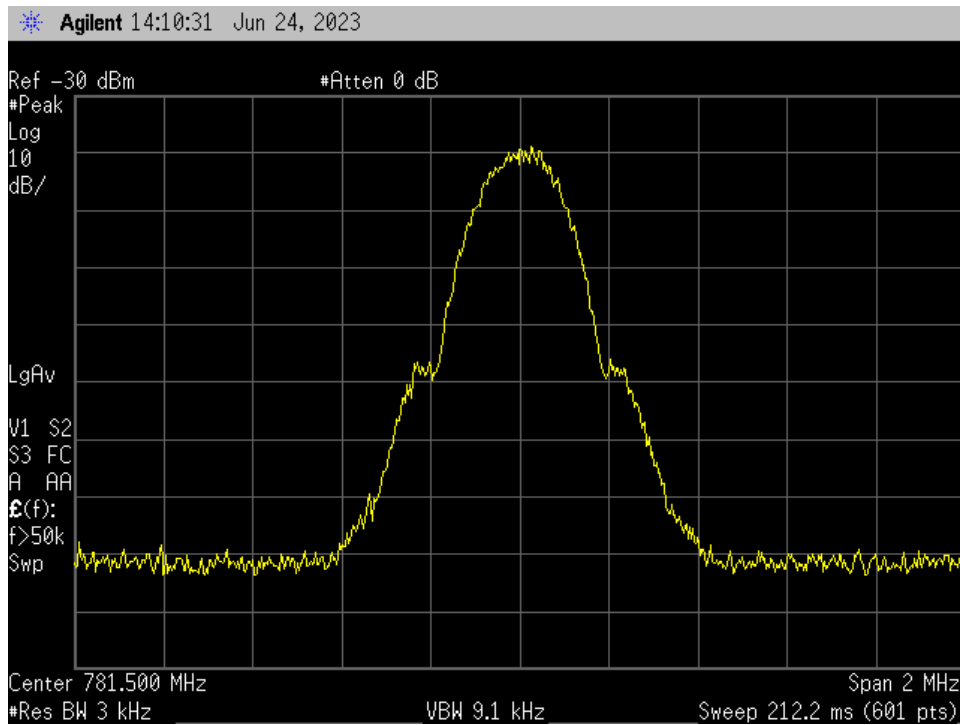

OCC BW_UL Input_GSM_B13_781.5 MHz