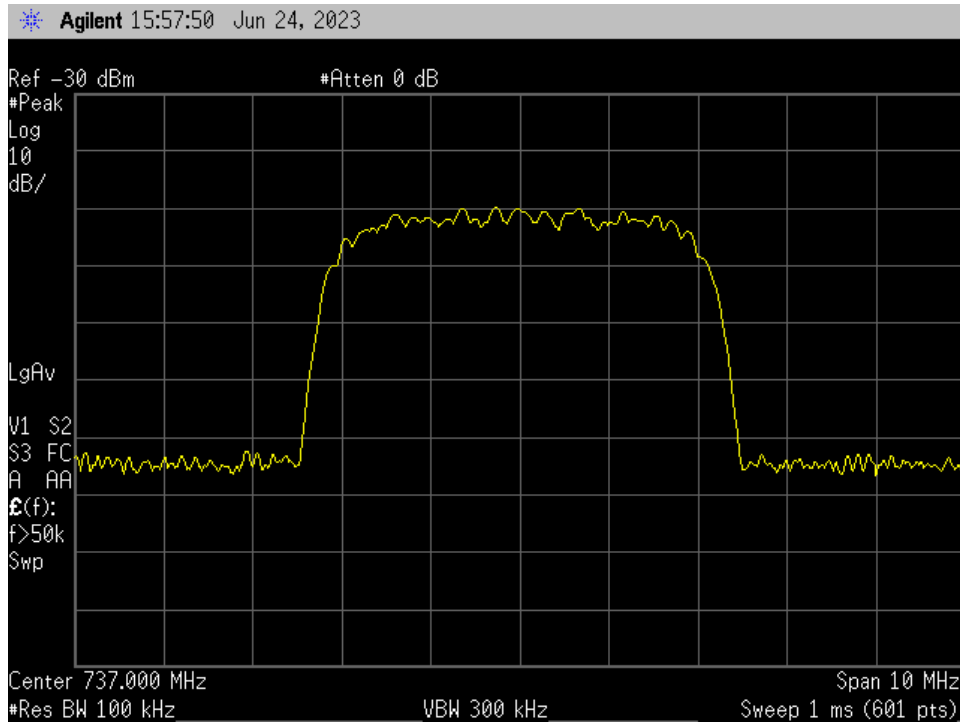

OCC BW_DL Input_WCDMA_B12_737 MHz