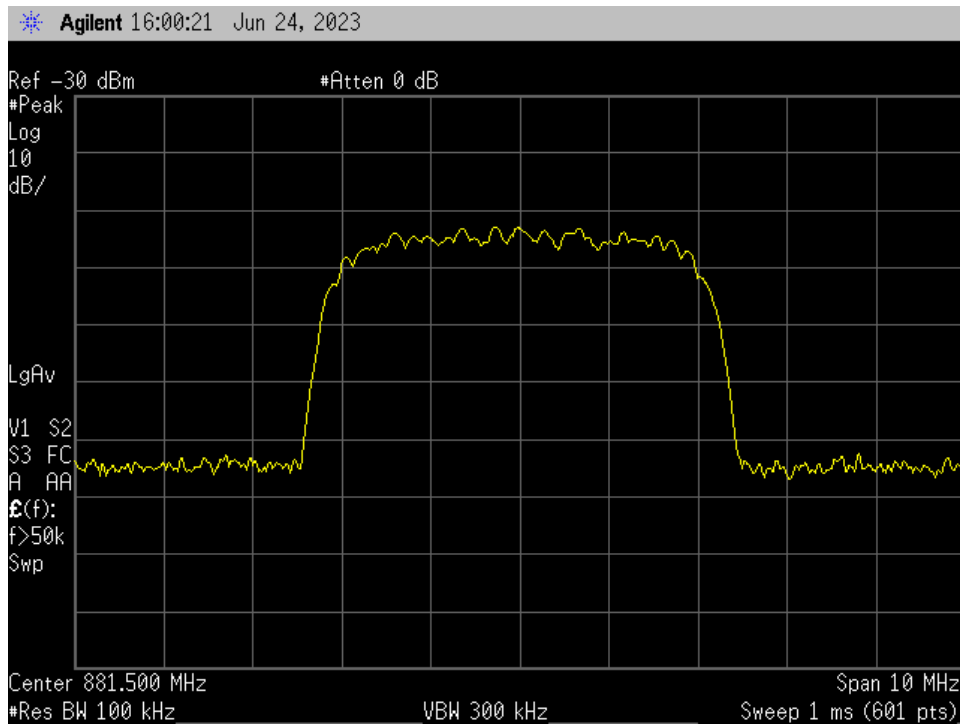

### OCC BW\_DL Input\_WCDMA\_B13\_751.5 MHz

### OCC BW\_DL Input\_WCDMA\_B25\_1962.5 MHz

### OCC BW\_DL Input\_WCDMA\_B4\_2132.5 MHz

### OCC BW\_DL Input\_WCDMA\_B5\_881.5 MHz