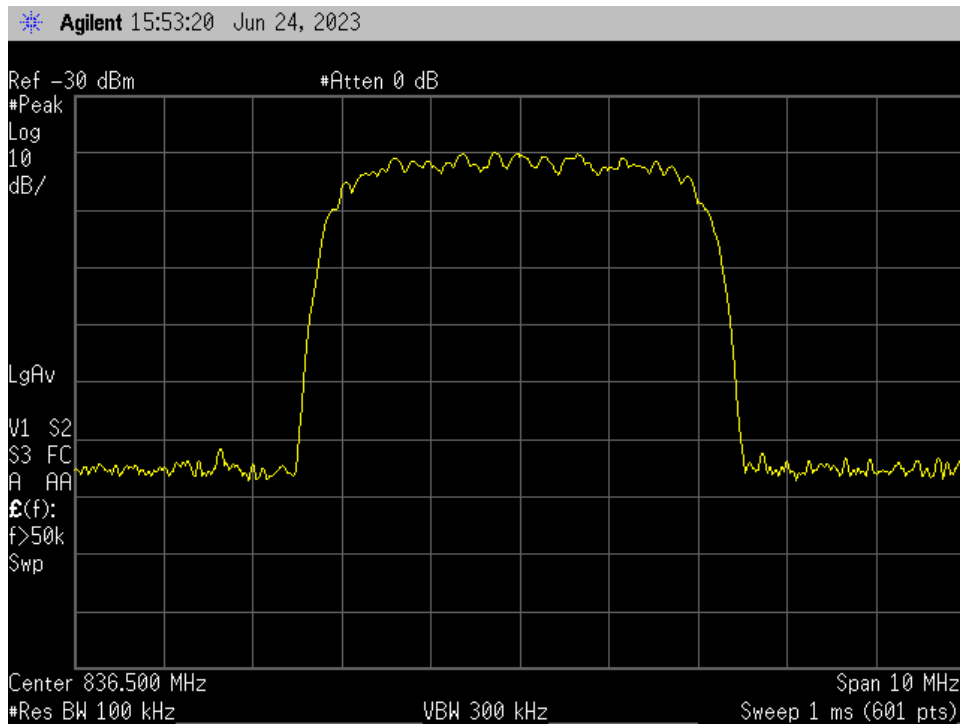

OCC BW_UL Input_WCDMA_B5_836.5 MHz