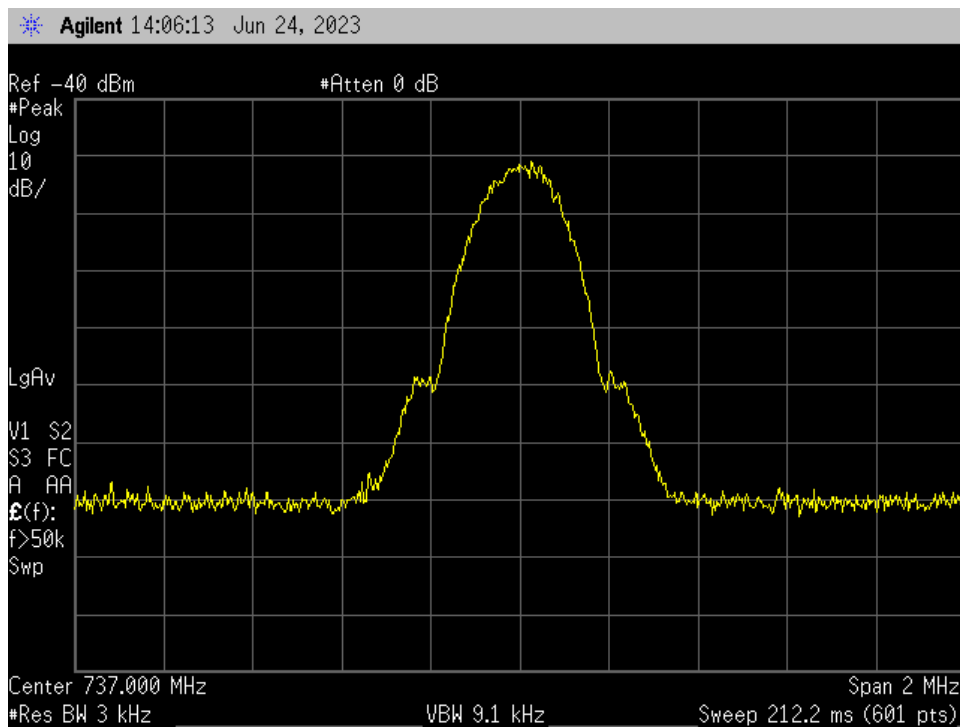

OCC BW_DL Input_GSM_B12_737 MHz