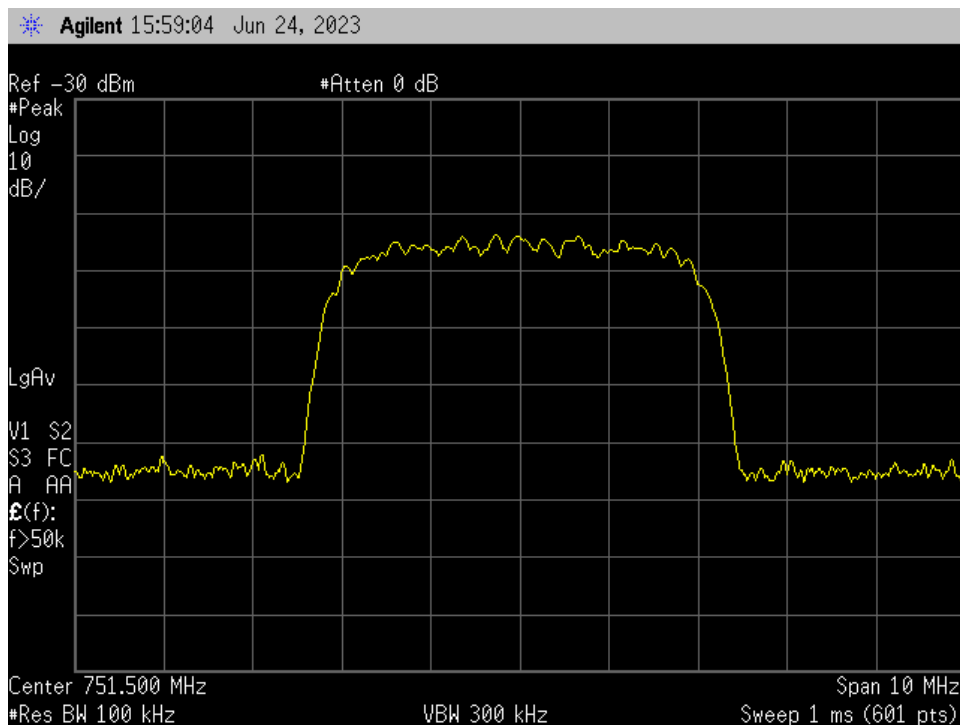

OCC BW_DL Input_WCDMA_B13_751.5 MHz