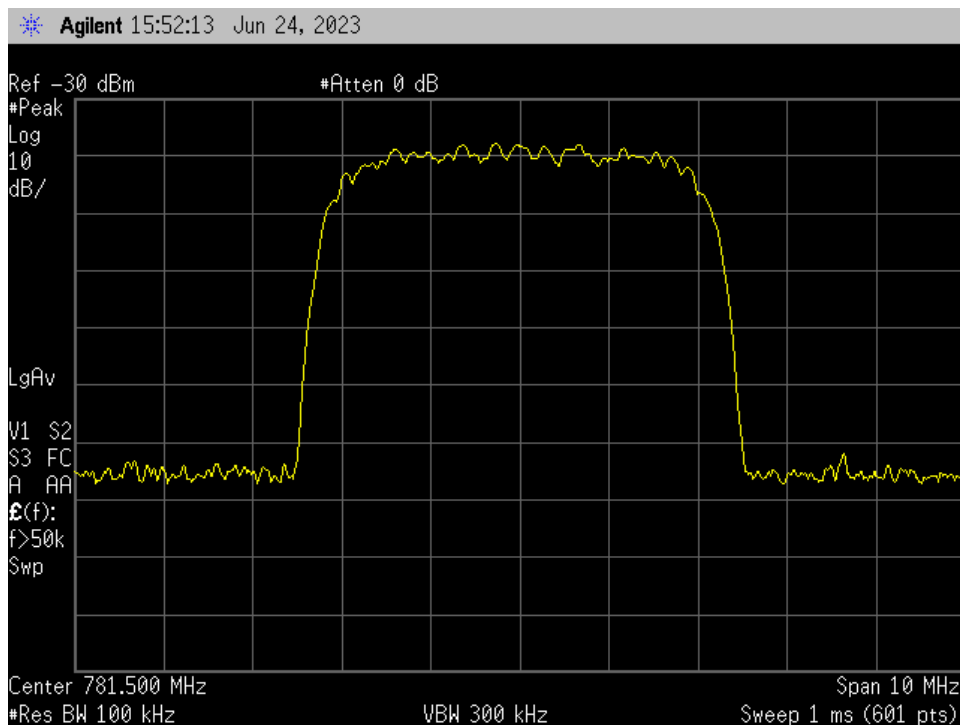

OCC BW_UL Input_WCDMA_B13_781.5 MHz