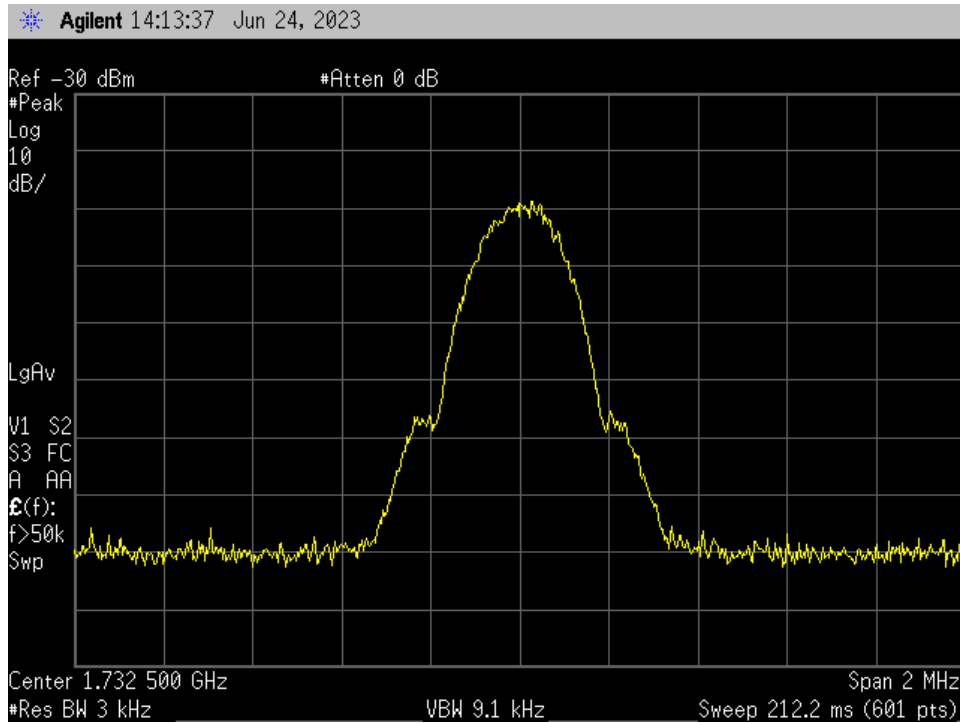

OCC BW_UL Input_GSM_B4_1732.5 MHz