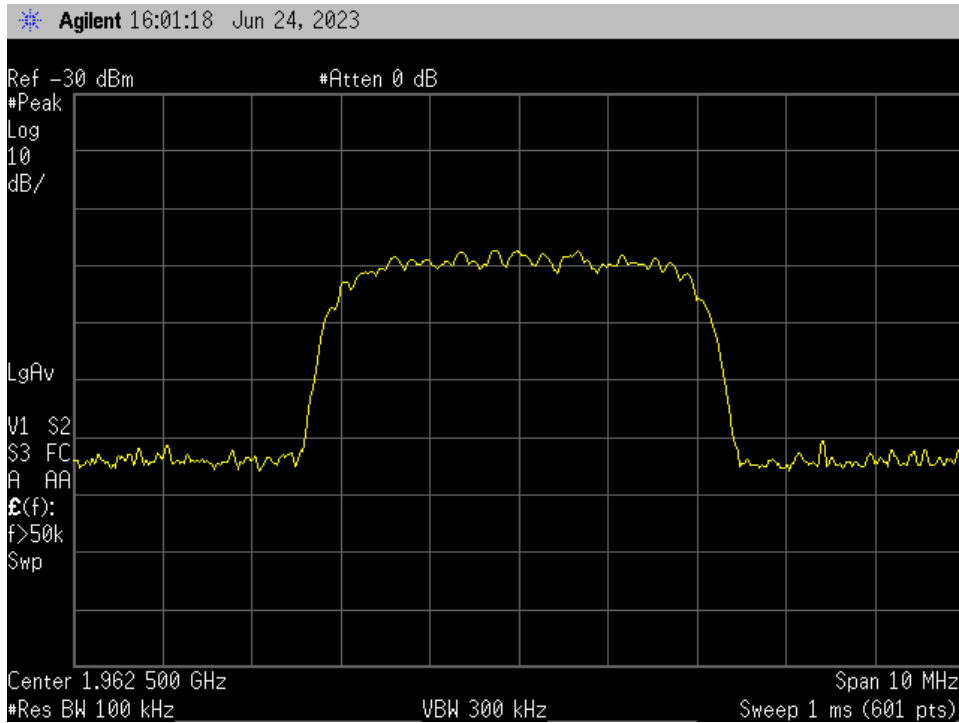

OCC BW_DL Input_WCDMA_B25_1962.5 MHz