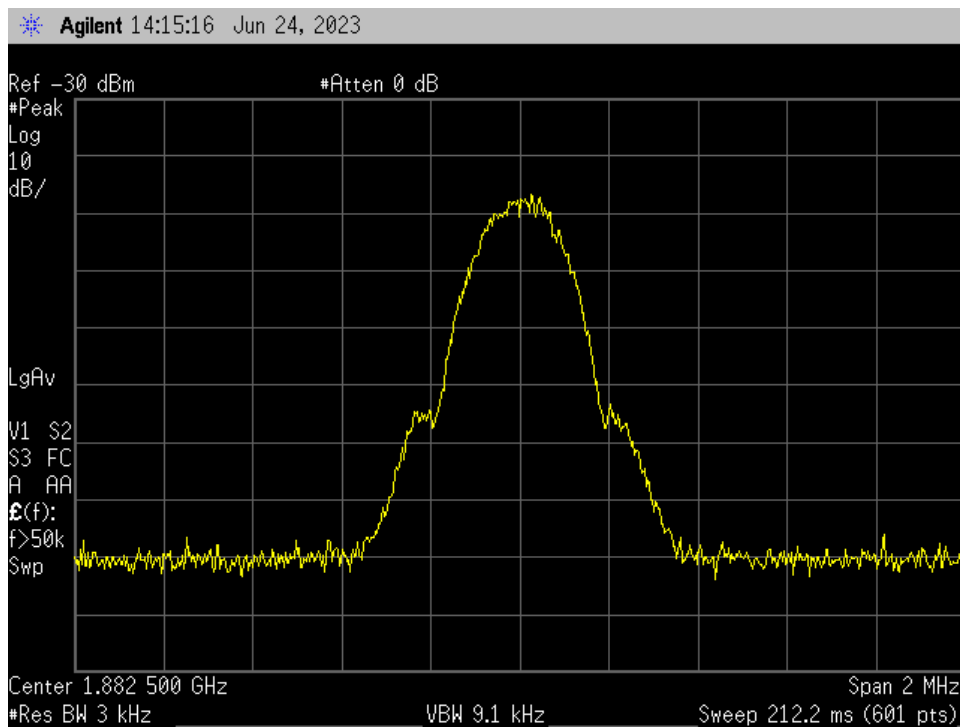

OCC BW_UL Input_GSM_B25_1882.5 MHz