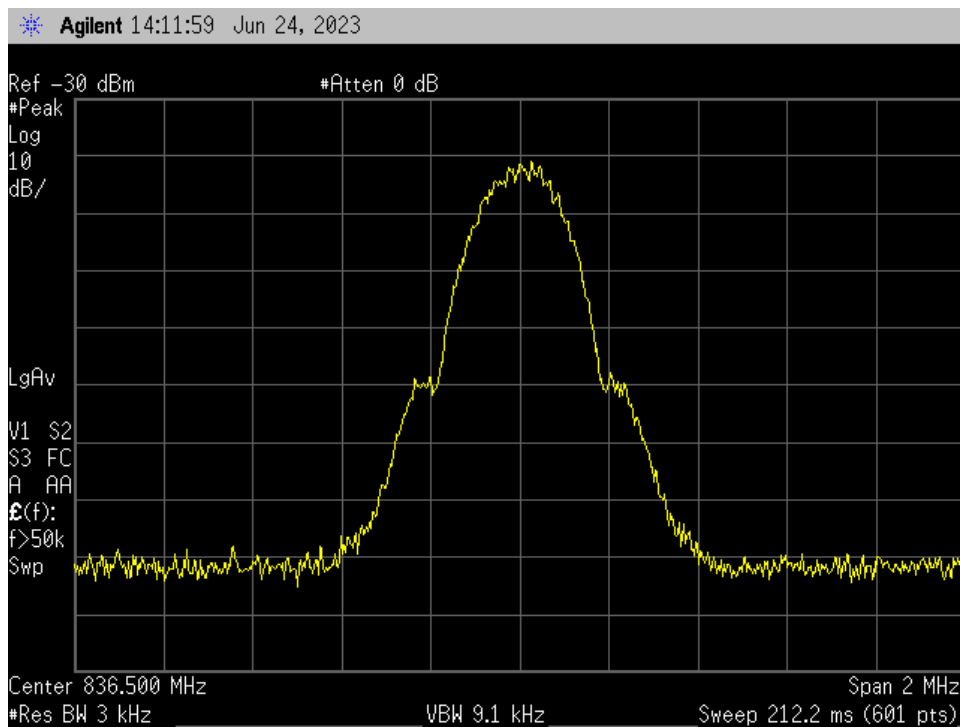

OCC BW_UL Input_GSM_B5_836.5 MHz