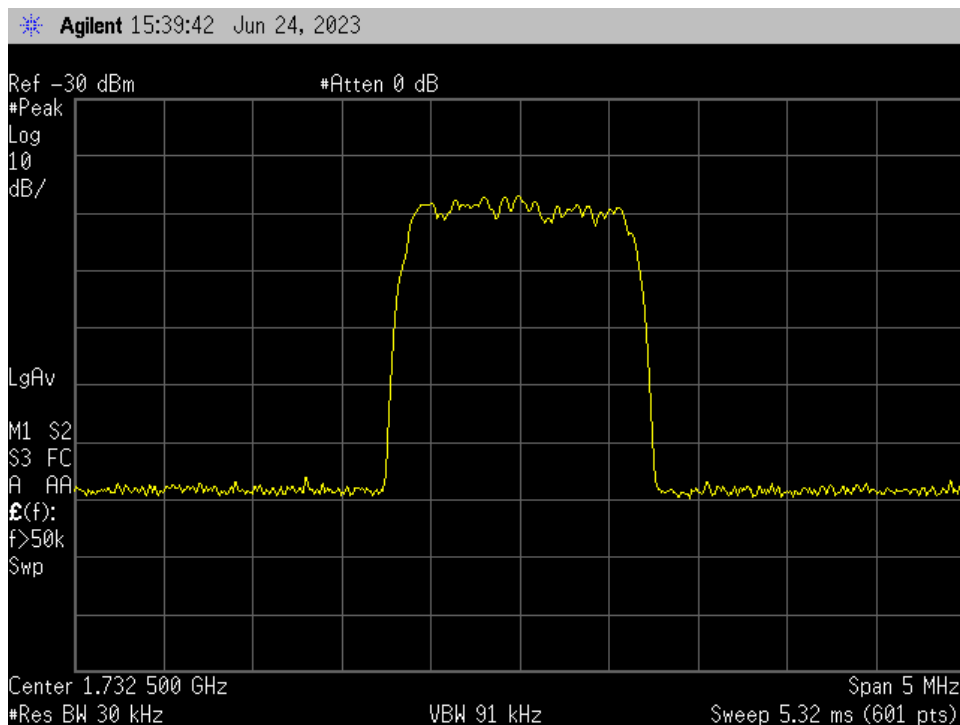

OCC BW_UL Input_CDMA_B4_1732.5 MHz