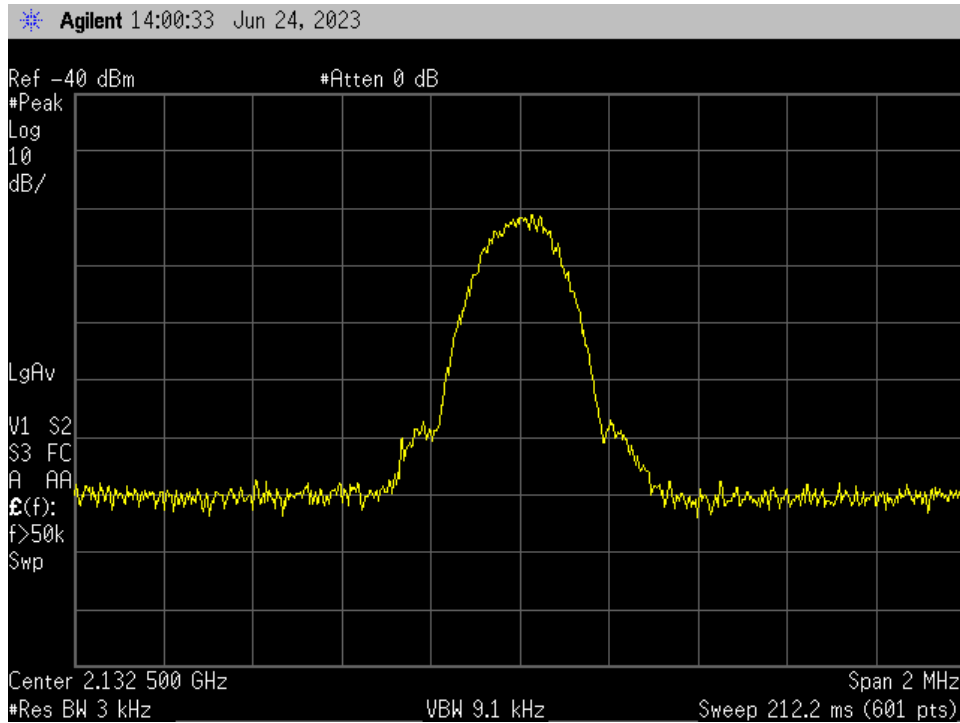

OCC BW_DL Input_GSM_B4_2132.5 MHz