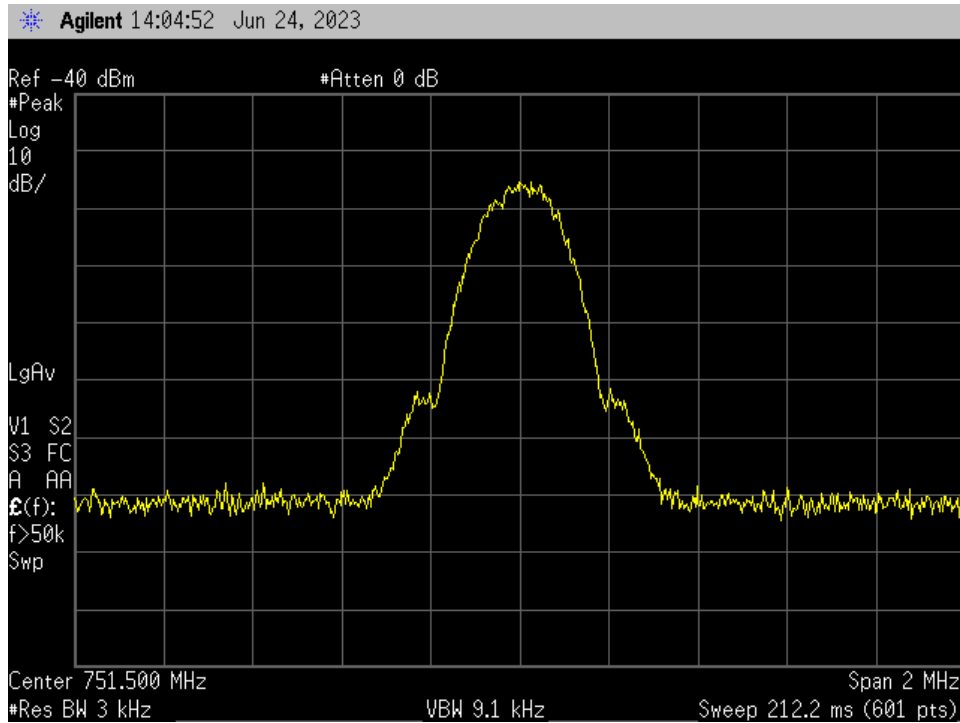

OCC BW_DL Input_GSM_B13_751.5 MHz