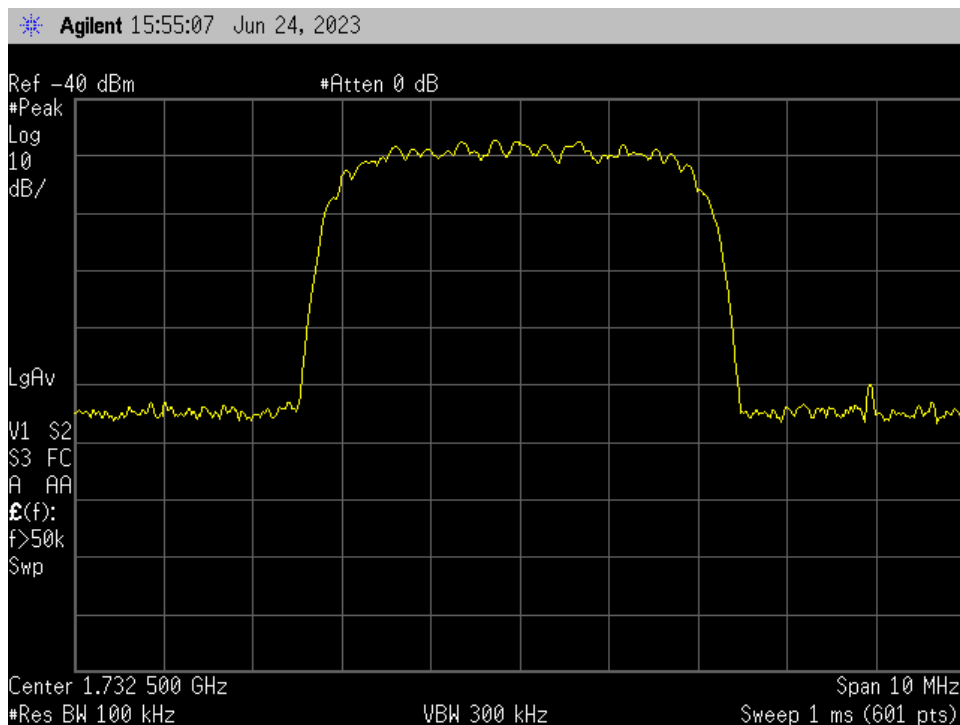

OCC BW_UL Input_WCDMA_B4_1732.5 MHz