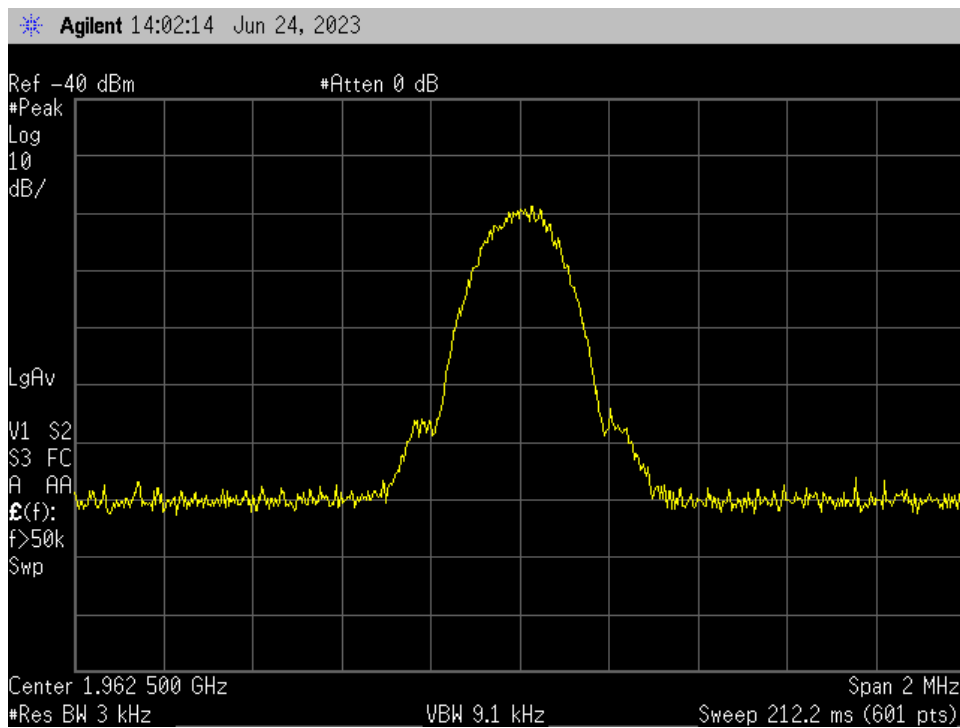

OCC BW_DL Input_GSM_B25_1962.5 MHz