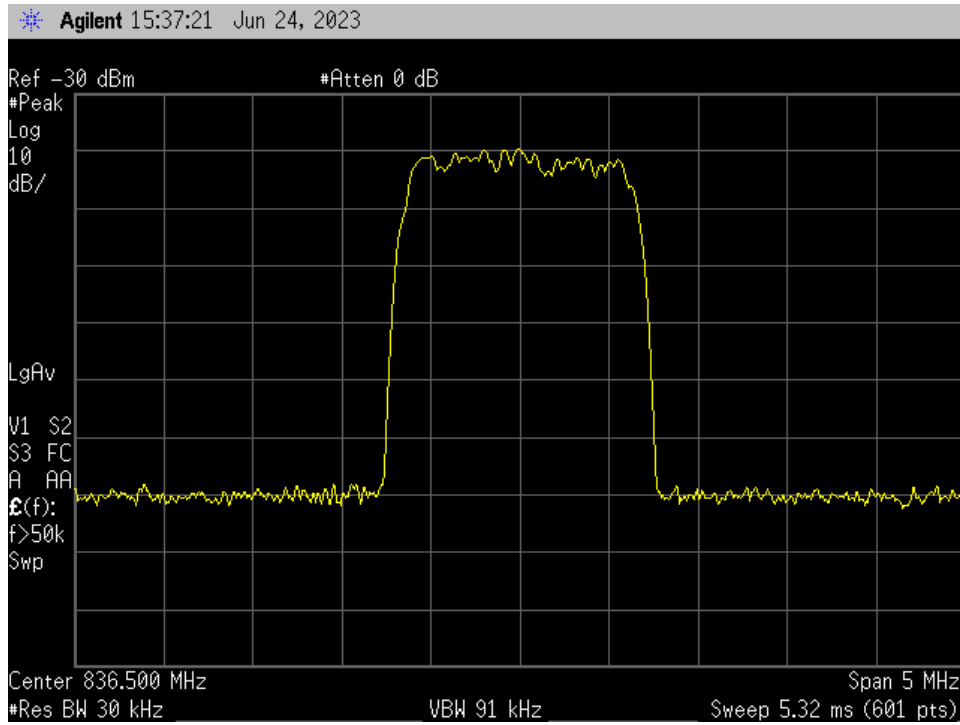

OCC BW_UL Input_CDMA_B5_836.5 MHz