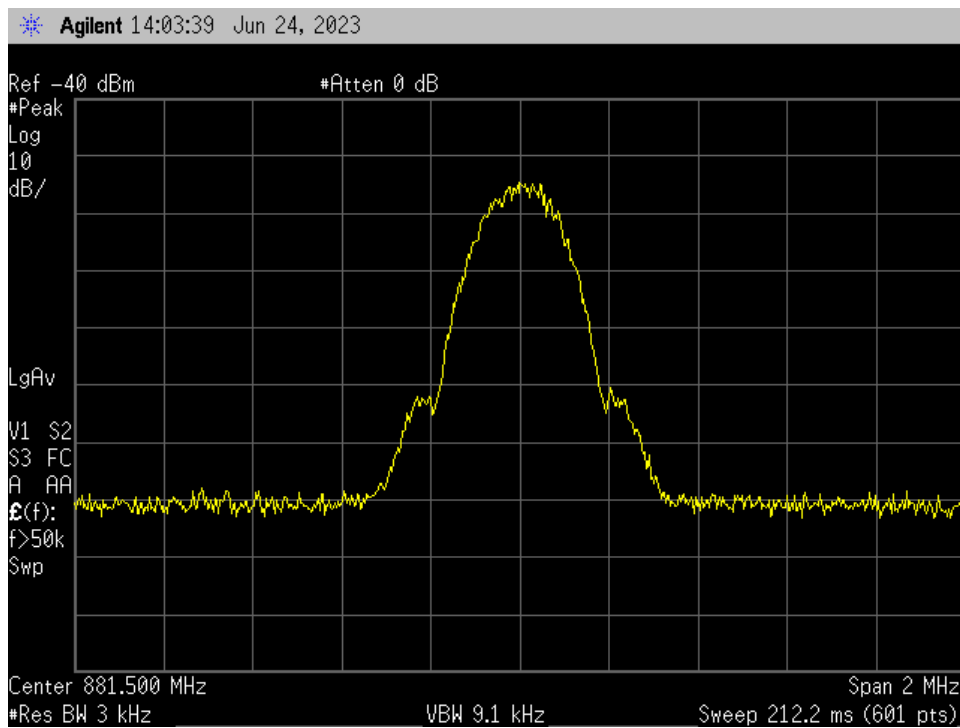

OCC BW_DL Input_GSM_B5_881.5 MHz