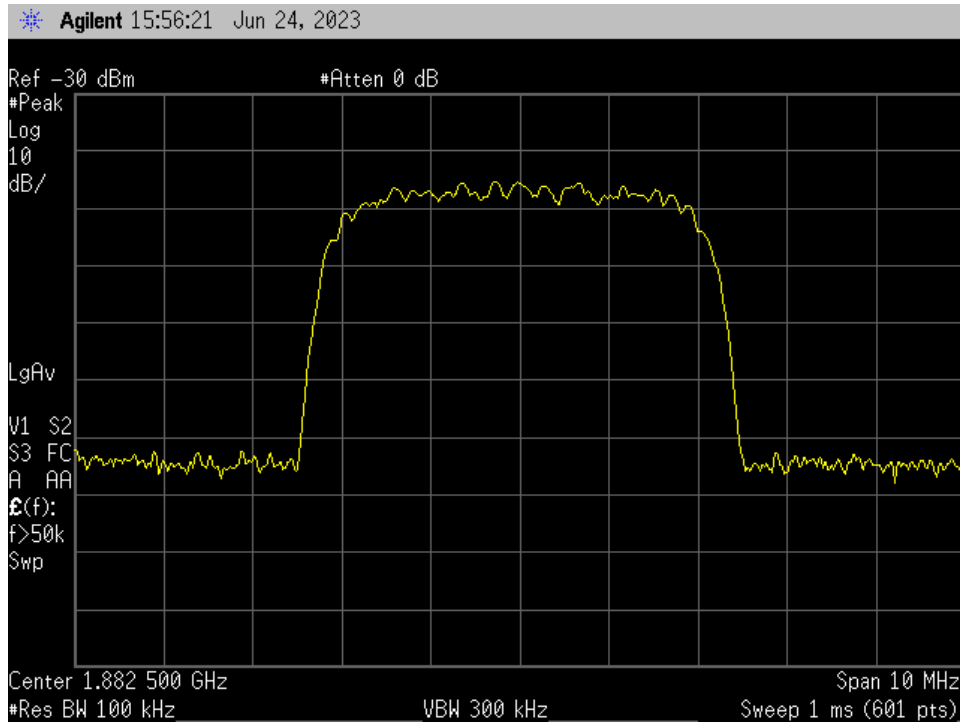

OCC BW_UL Input_WCDMA_B25_1882.5 MHz