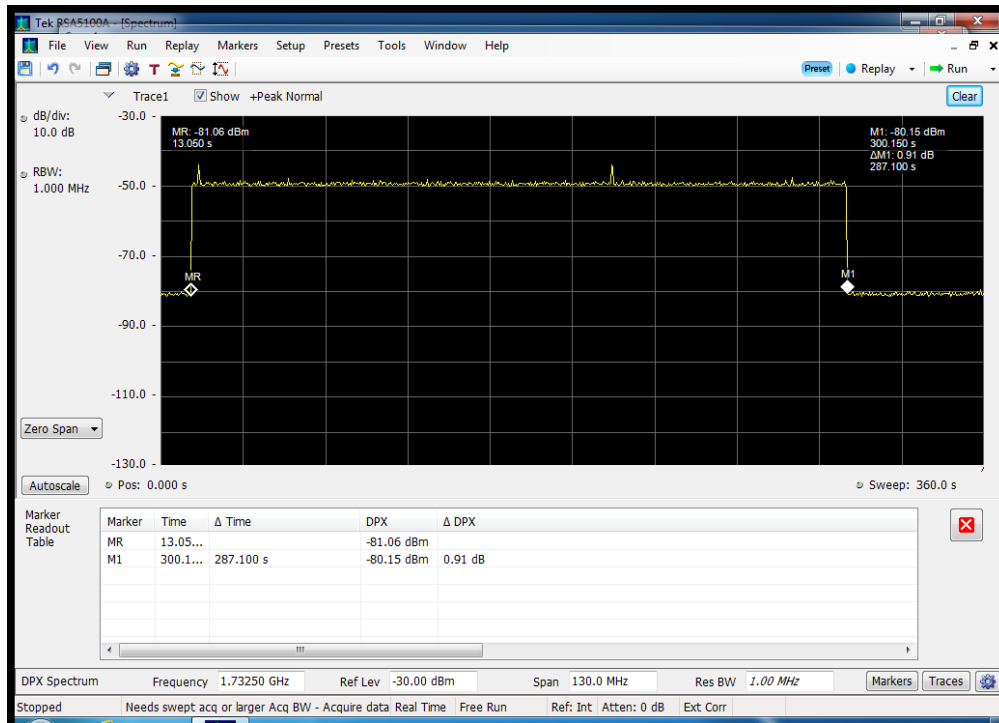

## **Annex F**

### Uplink Inactivity\_UL\_1710 - 1755 MHz