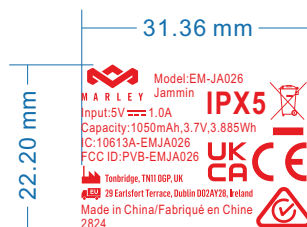

## 丝印

黑色机器：rating label丝印Cool Gray 2C

米白色机器：rating label丝印白色