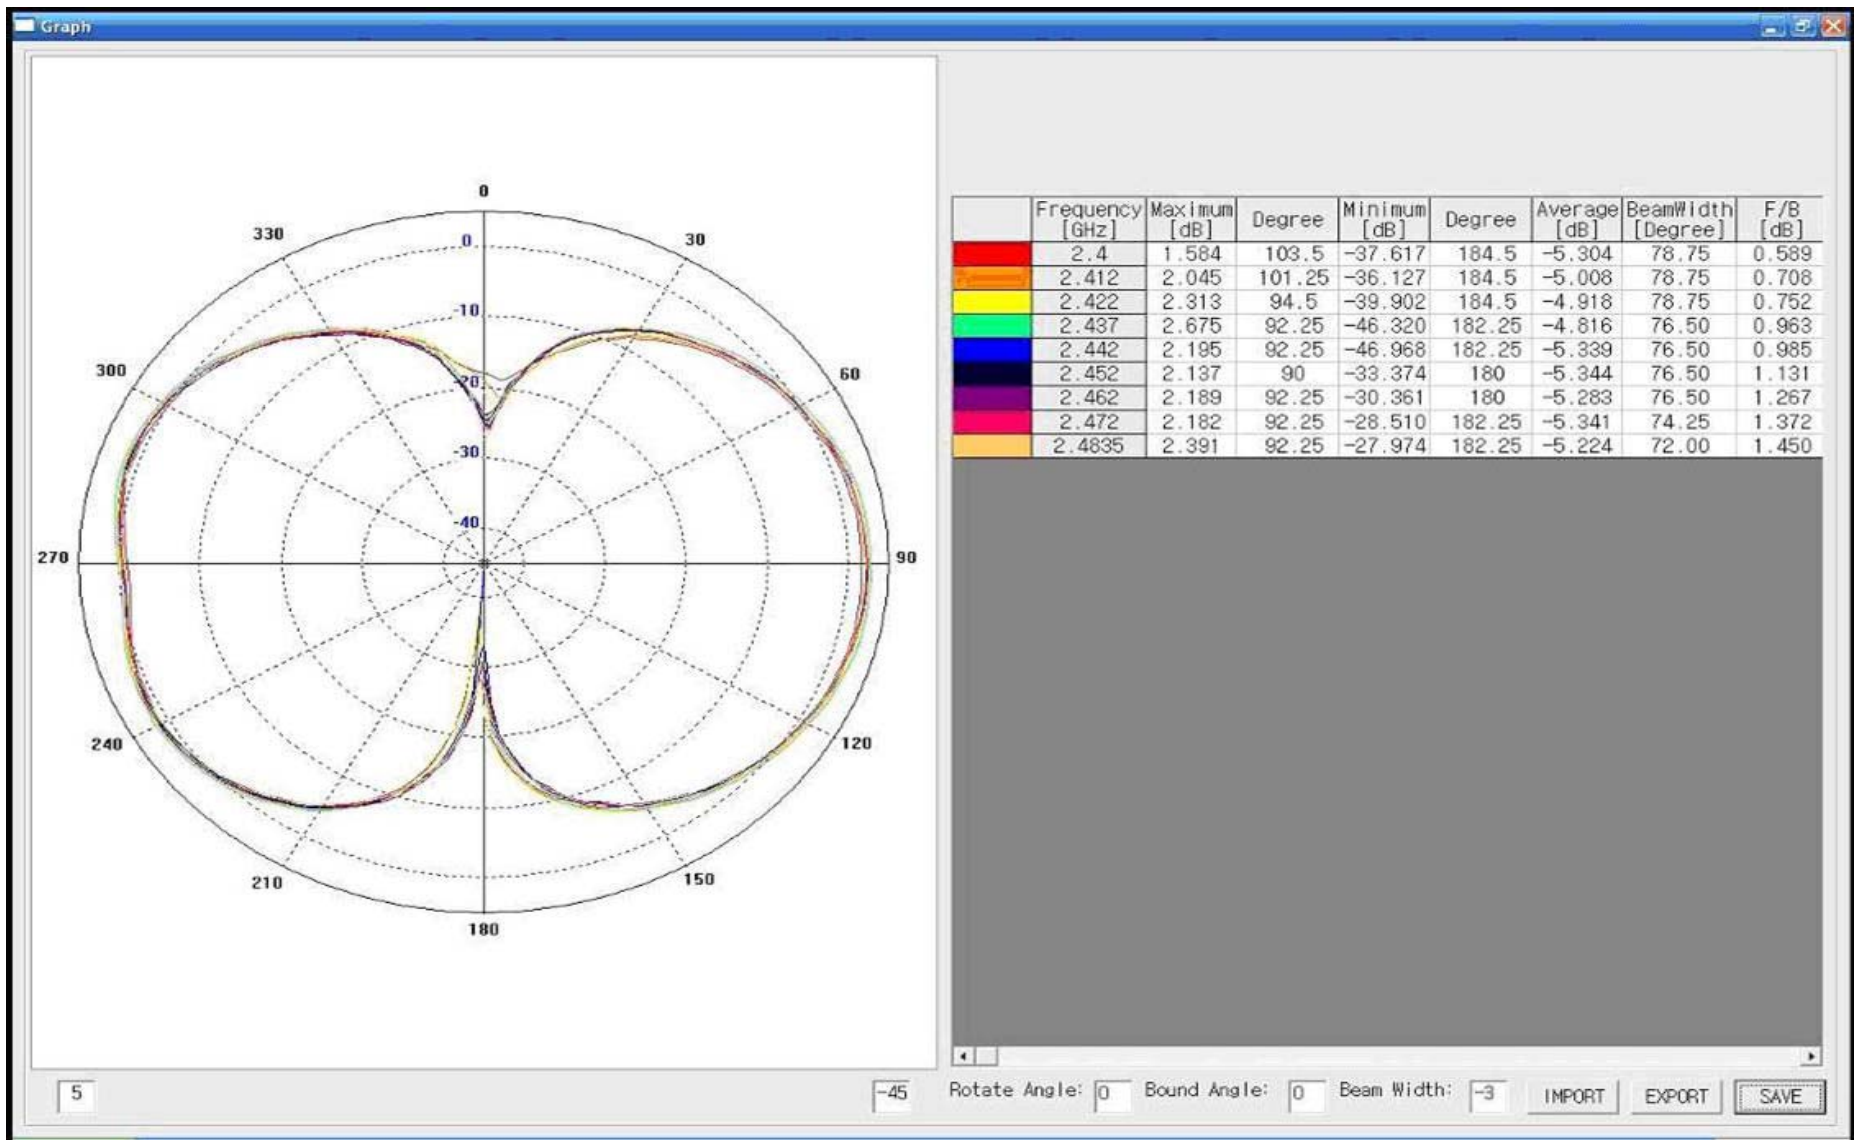

## ANT-DB1-RAF-xxx Azimuth Patterns (2400MHz ~ 2483.5MHz)

## ANT-DB1-RAF-xxx Azimuth Patterns (5000MHz ~ 6000MHz)

## ANT-DB1-RAF-xxx Elevation Patterns (2400 ~ 2483.5MHz)

## ANT-DB1-RAF-xxx Elevation Patterns (5000 ~ 6000MHz)