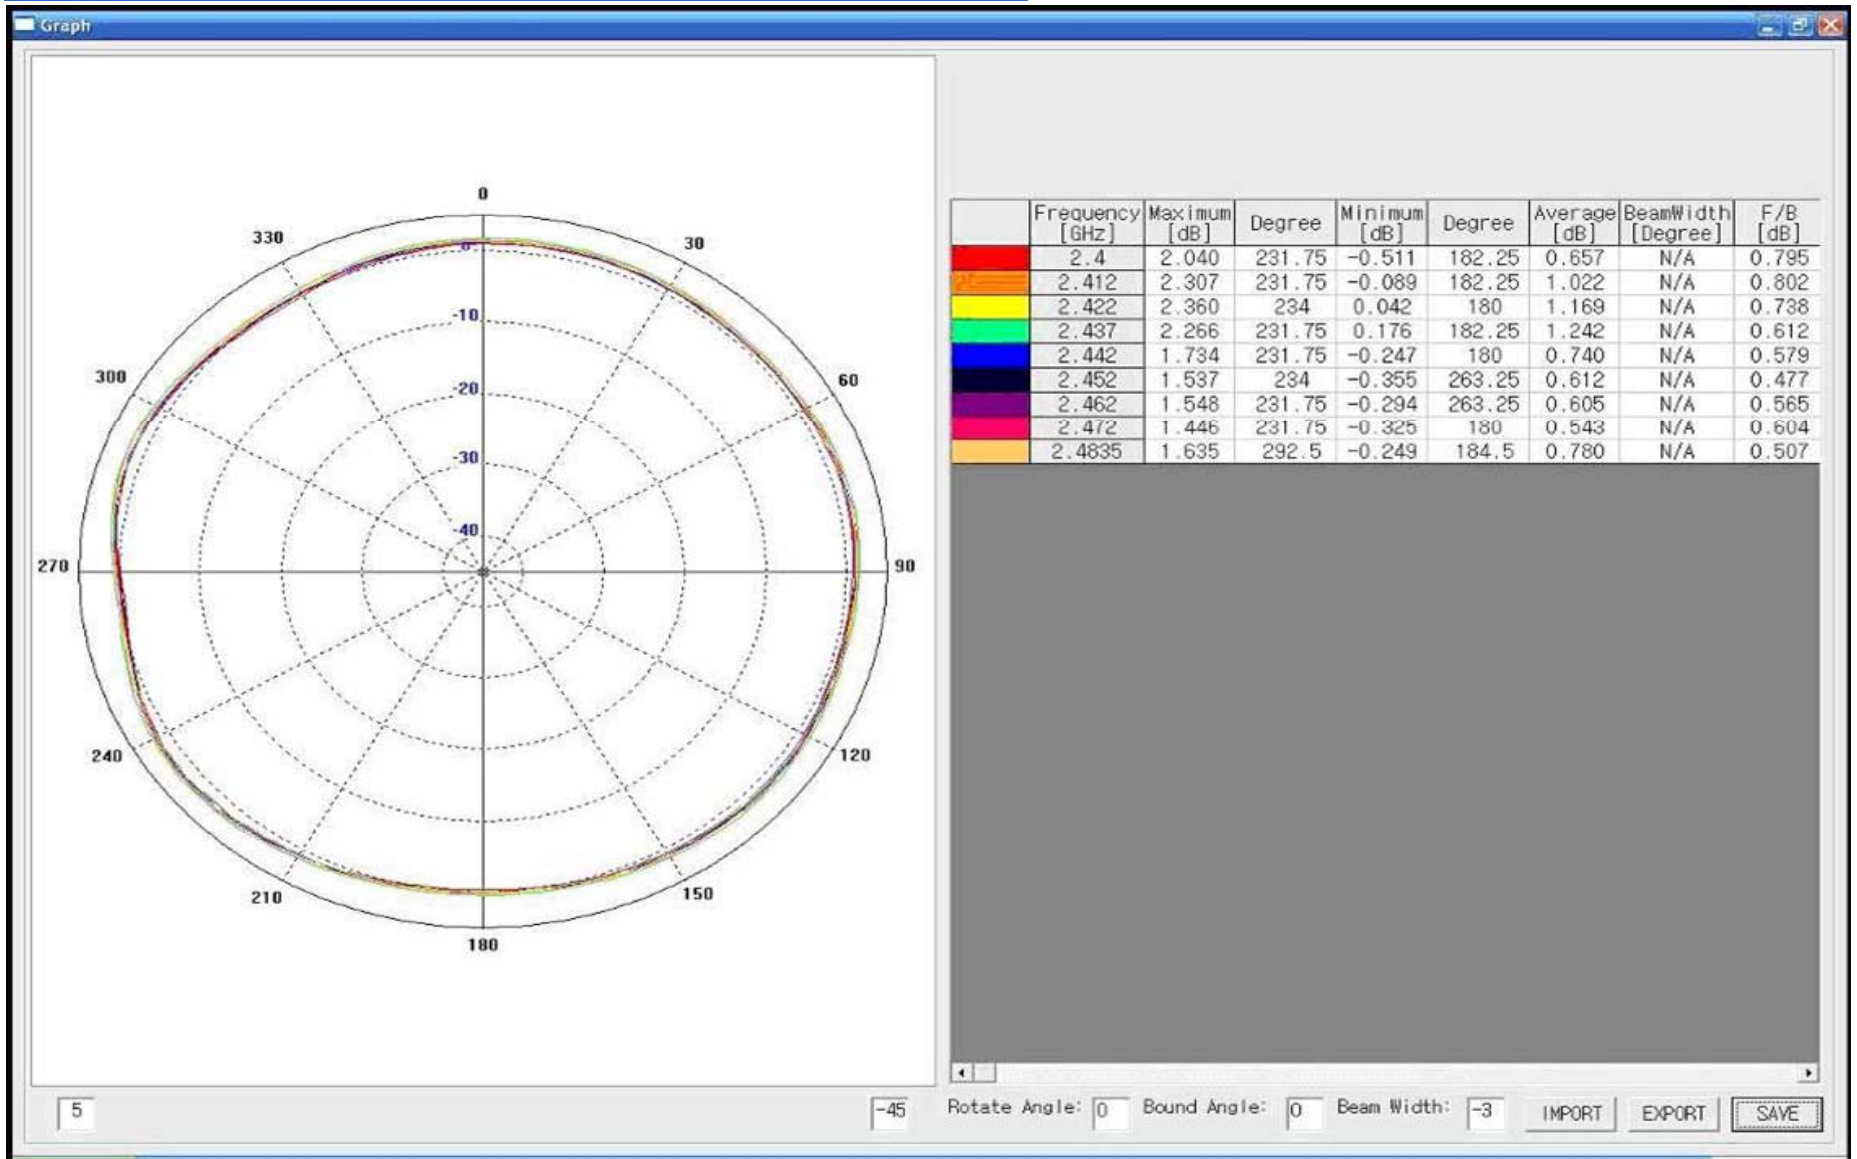

## ANT-DB1-RAF-xxx Azimuth Patterns (2400MHz ~ 2483.5MHz)

## ANT-DB1-RAF-xxx Azimuth Patterns (5000MHz ~ 6000MHz)

## ANT-DB1-RAF-xxx Elevation Patterns (2400 ~ 2483.5MHz)

## ANT-DB1-RAF-xxx Elevation Patterns (5000 ~ 6000MHz)