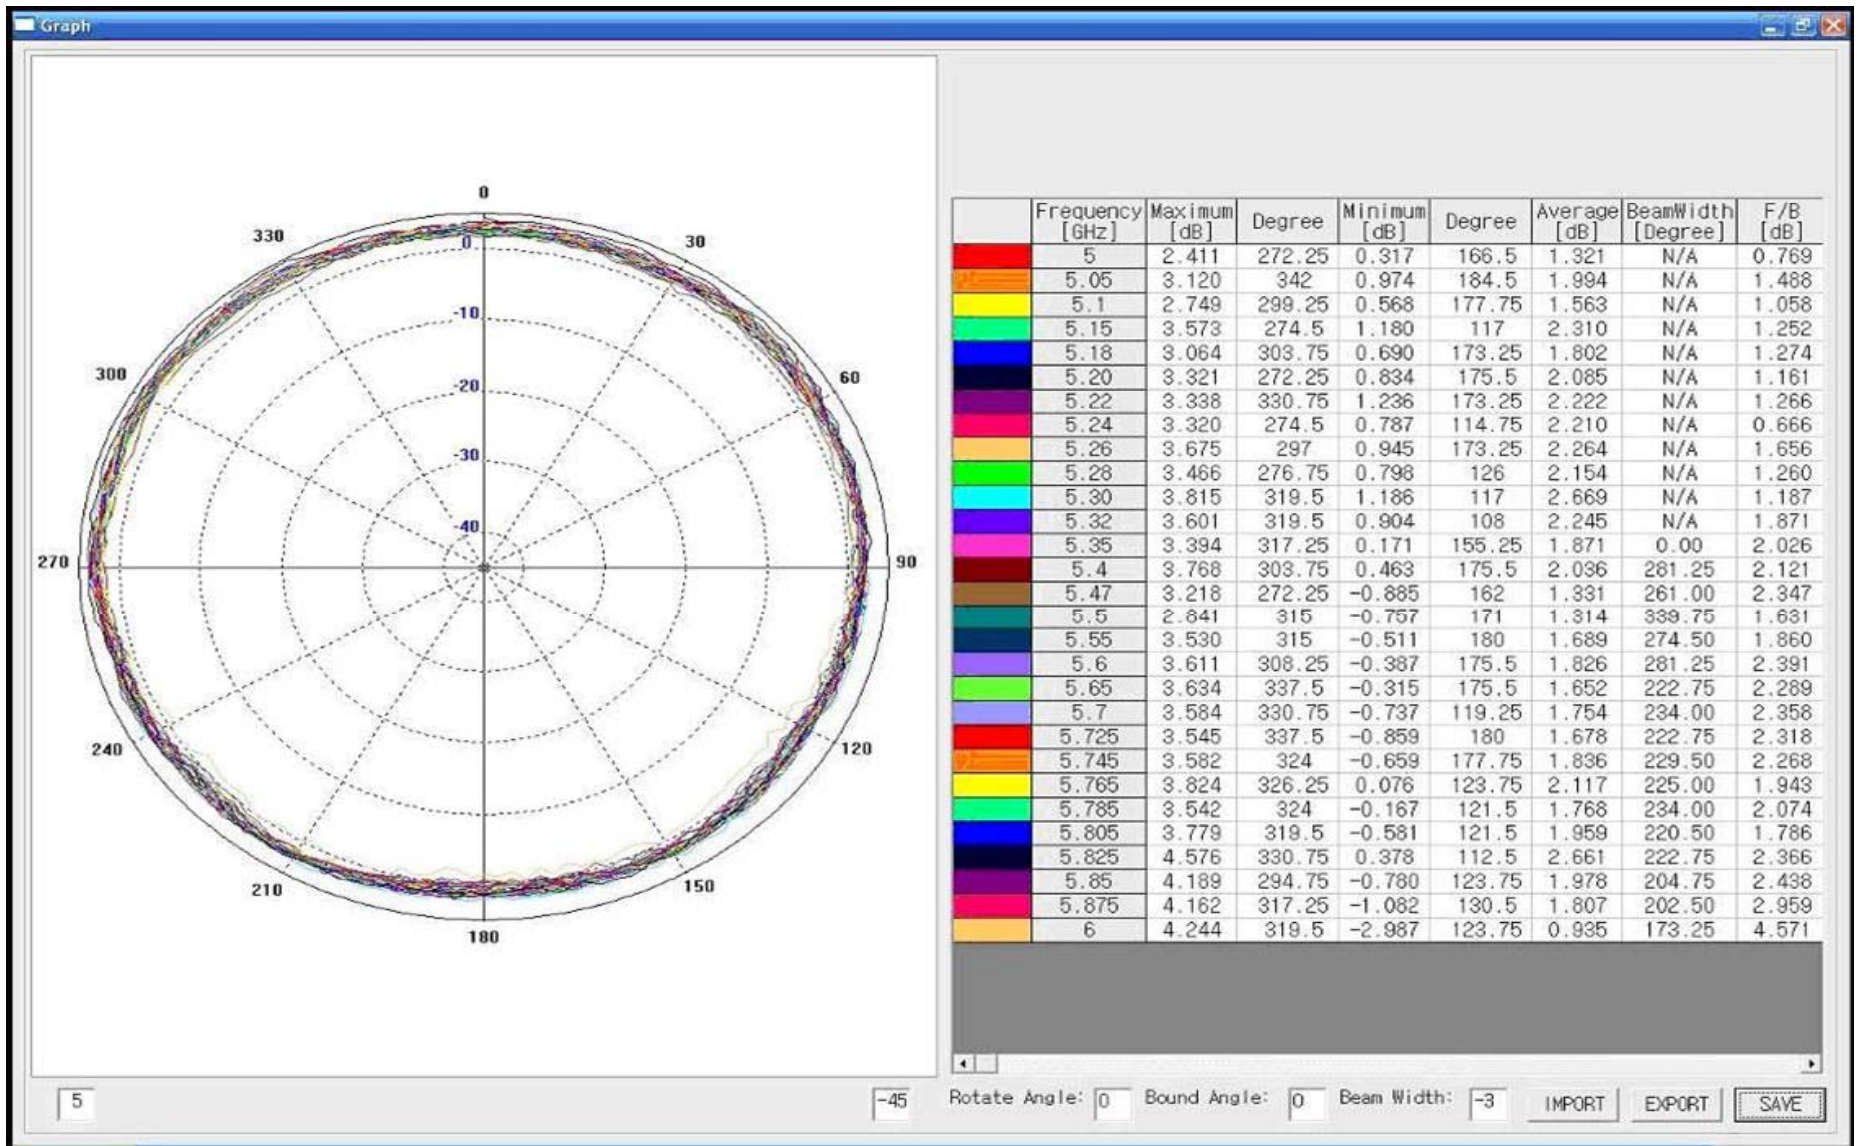

## ANT-DB1-RAF-xxx Azimuth Patterns (2400MHz ~ 2483.5MHz)

## ANT-DB1-RAF-xxx Azimuth Patterns (5000MHz ~ 6000MHz)

## ANT-DB1-RAF-xxx Elevation Patterns (2400 ~ 2483.5MHz)

## ANT-DB1-RAF-xxx Elevation Patterns (5000 ~ 6000MHz)