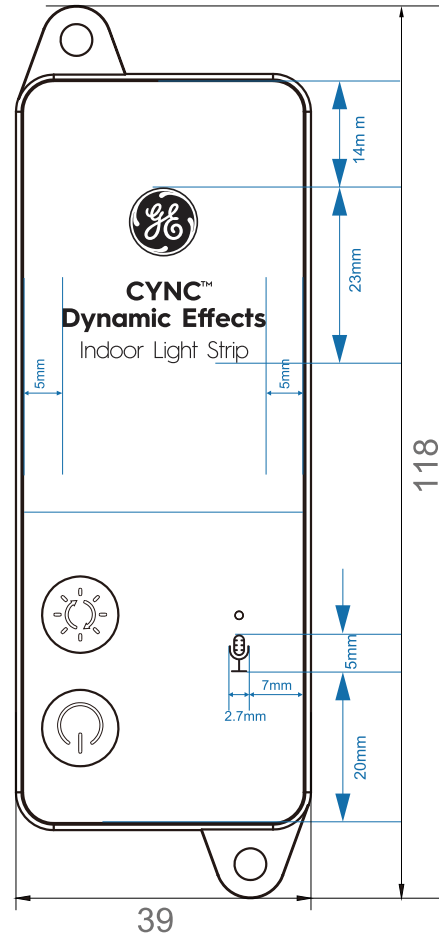

Indoor premium 16ft

国内版

越南版

Indoor premium 32ft

国内版

越南版

电源镭射图