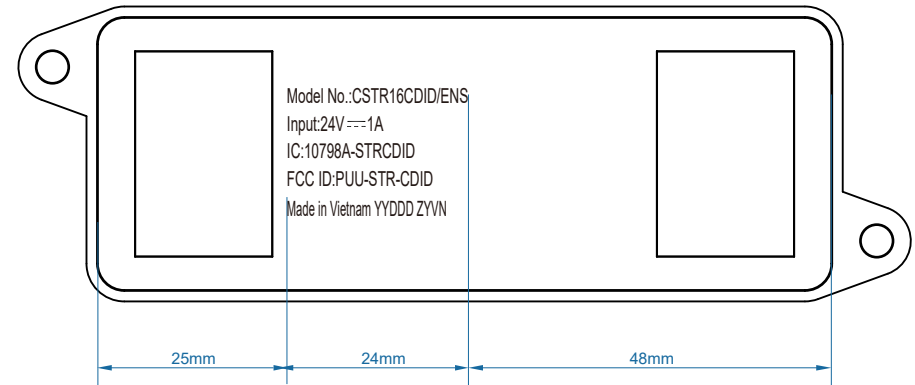

Indoor premium 16ft

国内版

越南版

Indoor premium 32ft

国内版

越南版

电源镭射图