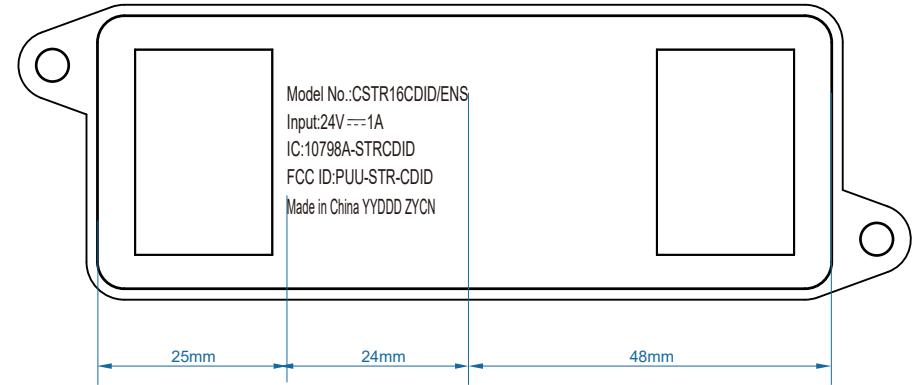

Indoor premium 16ft

国内版

越南版

Indoor premium 32ft

国内版

越南版

电源镭射图