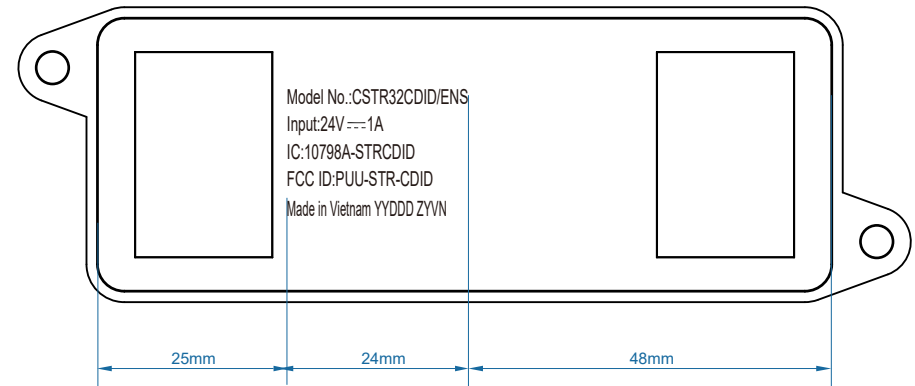

Indoor premium 16ft

国内版

越南版

Indoor premium 32ft

国内版

越南版

电源镭射图