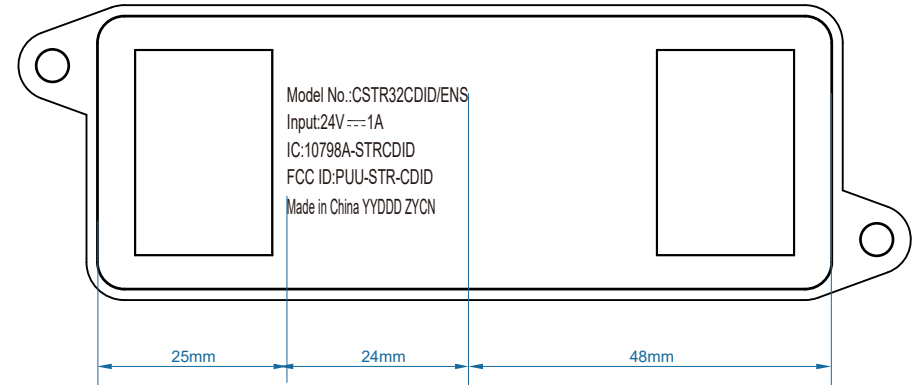

Indoor premium 16ft

国内版

越南版

Indoor premium 32ft

国内版

越南版

电源镭射图