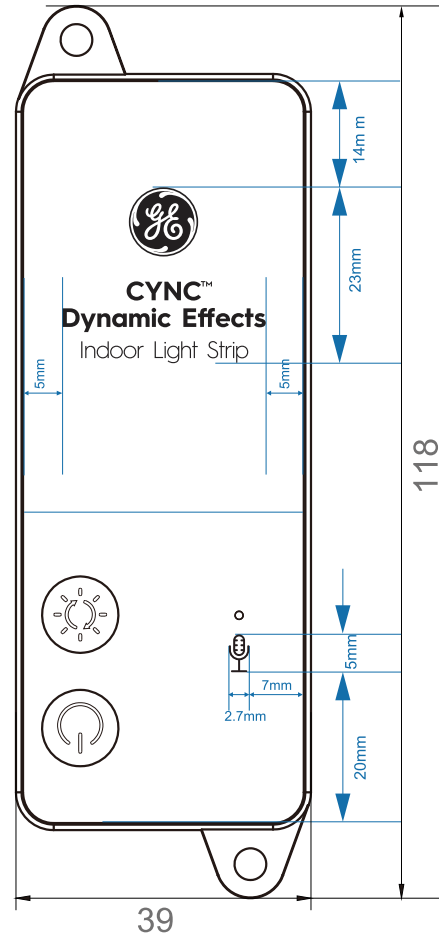

Indoor premium 16ft

国内版

越南版

Indoor premium 32ft

国内版

越南版

电源镭射图