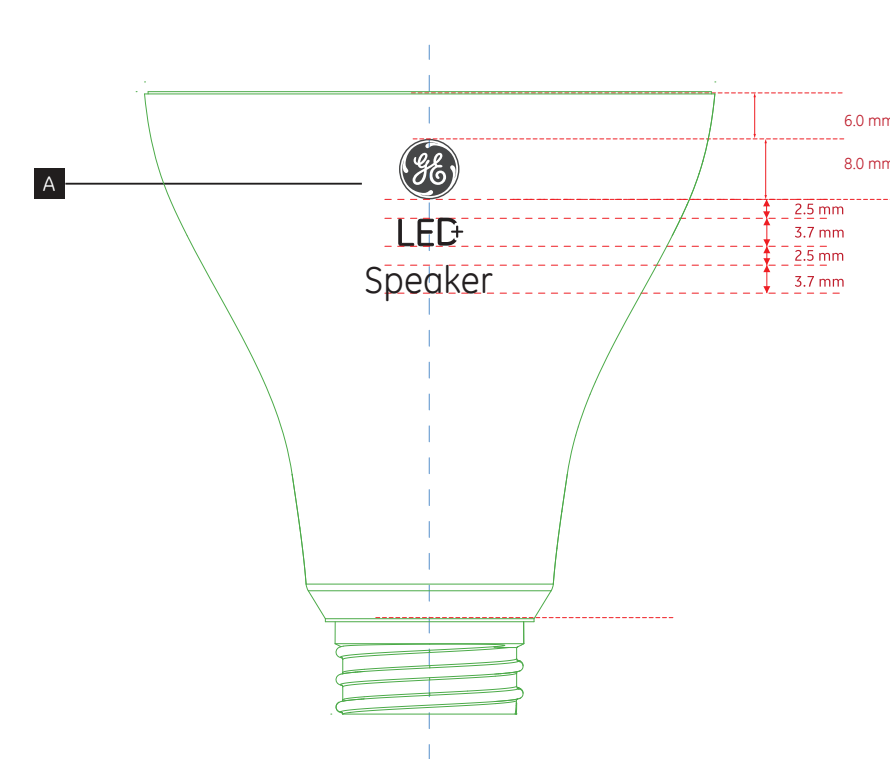

LED灯9A2700K 版本(正面)

LED灯9A2700K 版本 (背面)

根据具体生产日期产线镭雕

LED灯A2700K (TCO)版本

F&D 奋达科技		时 间	2020-05-16	订 单 号	
品 牌	GE	公司型号	A21(TCO)	客户型号	LED+9DA21A/SPK
版 本	A0	设计内容	镭雕丝印	料 号	
电 子 软 件		结 构 电 声		PLM文档编号	
设计者	LIHONG	标 准 化		项 目 经 理 产 品 经 理	
复 核		业 务		核 准	

LOGO 文字产线镭雕
 镭雕字体要和文档字体一致

LED灯9W 5000K 版本(正面)

LED灯9W 5000K 版本 (背面)

LED灯9A5000K (TCO)版本

F&D 奋达科技		时 间	2020-05-16	订 单 号	
品 牌	GE	公司型号	A21(TCO)	客户型号	LED+9DA21A/5K/SPK
版 本	A0	设计内容	镭雕丝印	料 号	
电 子 软 件		结 构 电 声		PLM文档编号	
设计者	LIHONG	标 准 化		项 目 经 理 产 品 经 理	
复 核		业 务		核 准	