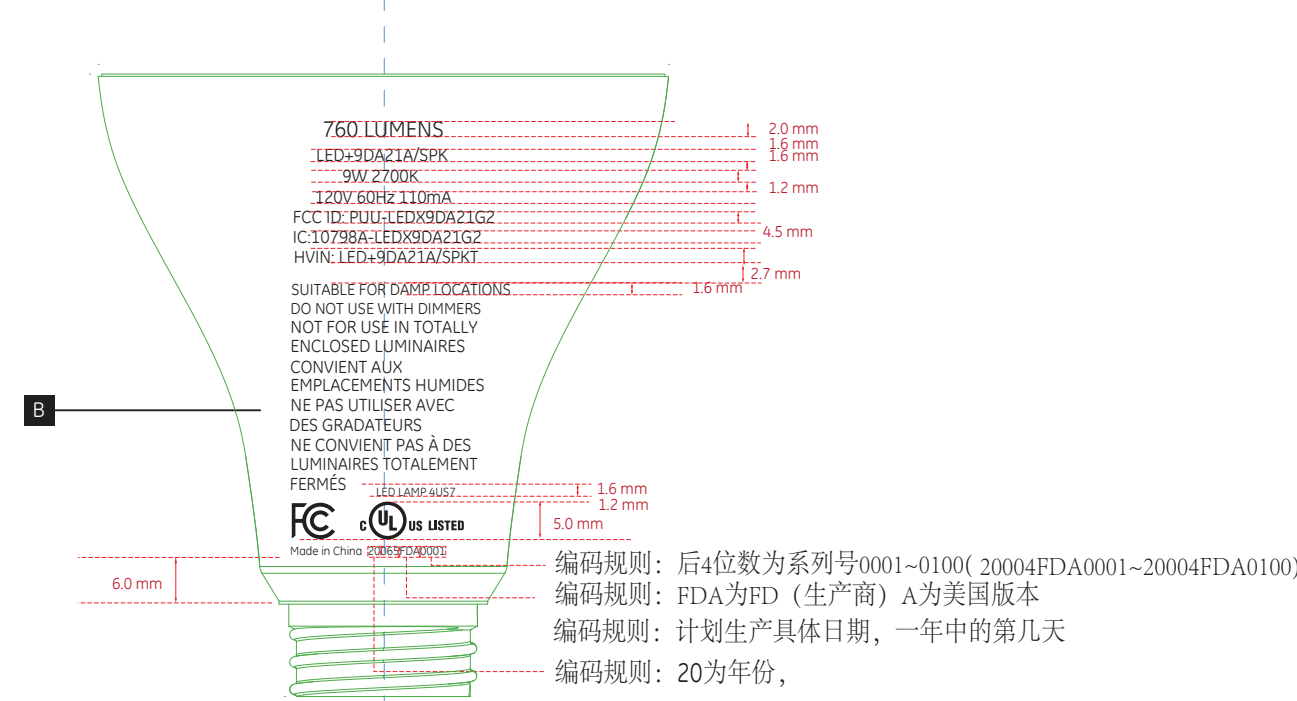

LED灯9A2700K 版本(正面)

LED灯9A2700K 版本 (背面)

根据具体生产日期产线镭雕

LED灯A2700K (TCO)版本

F&D 奋达科技		时 间	2020-05-16	订 单 号	
品 牌	GE	公司型号	A21(TCO)	客户型号	LED+9DA21A/SPK
版 本	A0	设计内容	镭雕丝印	料 号	
电 子 软 件		结 构 电 声		PLM文档编号	
设计者	LIHONG	标 准 化		项 目 经 理 产 品 经 理	
复 核		业 务		核 准	

LOGO 文字产线镭雕
 镭雕字体要和文档字体一致

LED灯9W 5000K 版本(正面)

LED灯9W 5000K 版本 (背面)

LED灯9A5000K (TCO)版本

F&D 奋达科技		时 间	2020-05-16	订 单 号	
品 牌	GE	公司型号	A21(TCO)	客户型号	LED+9DA21A/5K/SPK
版 本	A0	设计内容	镭雕丝印	料 号	
电 子 软 件		结 构 电 声		PLM文档编号	
设计者	LIHONG	标 准 化		项 目 经 理 产 品 经 理	
复 核		业 务		核 准	

LOGO 文字产线镭雕
 镭雕字体要和文档字体一致