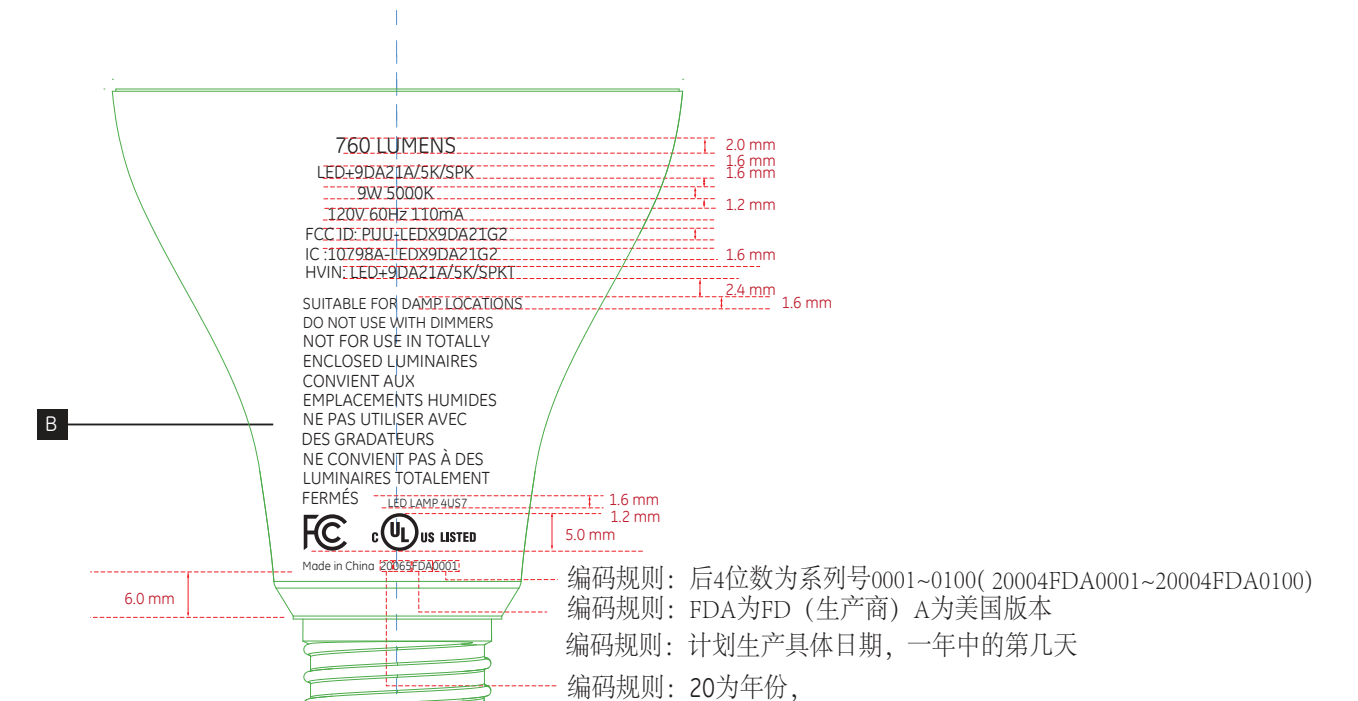

LED灯9A2700K 版本(正面)

LED灯9A2700K 版本 (背面)

根据具体生产日期产线镭雕

LED灯A2700K (TCO)版本

F&D 奋达科技		时 间	2020-05-16	订 单 号	
品 牌	GE	公司型号	A21(TCO)	客户型号	LED+9DA21A/SPK
版 本	A0	设计内容	镭雕丝印	料 号	
电 子 软 件		结 构 电 声		PLM文档编号	
设计者	LIHONG	标 准 化		项 目 经 理 产 品 经 理	
复 核		业 务		核 准	

LOGO 文字产线镭雕
 镭雕字体要和文档字体一致

LED灯9W 5000K 版本(正面)

LED灯9W 5000K 版本 (背面)

LED灯9A5000K (TCO)版本

F&D 奋达科技		时 间	2020-05-16	订 单 号	
品 牌	GE	公司型号	A21(TCO)	客户型号	LED+9DA21A/5K/SPK
版 本	A0	设计内容	镭雕丝印	料 号	
电 子 软 件		结 构 电 声		PLM文档编号	
设计者	LIHONG	标 准 化		项 目 经 理 产 品 经 理	
复 核		业 务		核 准	

LOGO 文字产线镭雕
 镭雕字体要和文档字体一致