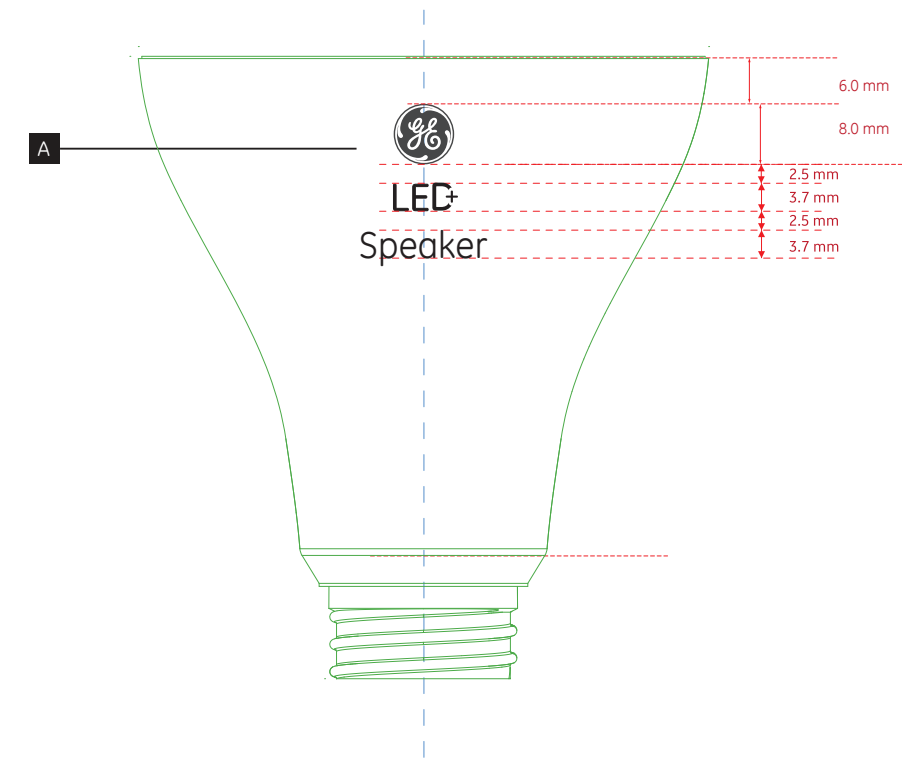

LED灯9A2700K 版本(正面)

LED灯9A2700K 版本 (背面)

根据具体生产日期产线镭雕

LED灯A2700K (TCO)版本

F&D 奋达科技		时 间	2020-05-16	订 单 号	
品 牌	GE	公司型号	A21(TCO)	客户型号	LED+9DA21A/SPK
版 本	A0	设计内容	镭雕丝印	料 号	
电 子 软 件		结 构 电 声		PLM文档编号	
设计者	LIHONG	标 准 化		项 目 经 理 产 品 经 理	
复 核		业 务		核 准	

LOGO 文字产线镭雕
 镭雕字体要和文档字体一致

LED灯9W 5000K 版本(正面)

LED灯9W 5000K 版本 (背面)

LED灯9A5000K (TCO)版本

F&D 奋达科技		时 间	2020-05-16	订 单 号	
品 牌	GE	公司型号	A21(TCO)	客户型号	LED+9DA21A/5K/SPK
版 本	A0	设计内容	镭雕丝印	料 号	
电 子 软 件		结 构 电 声		PLM文档编号	
设计者	LIHONG	标 准 化		项 目 经 理 产 品 经 理	
复 核		业 务		核 准	