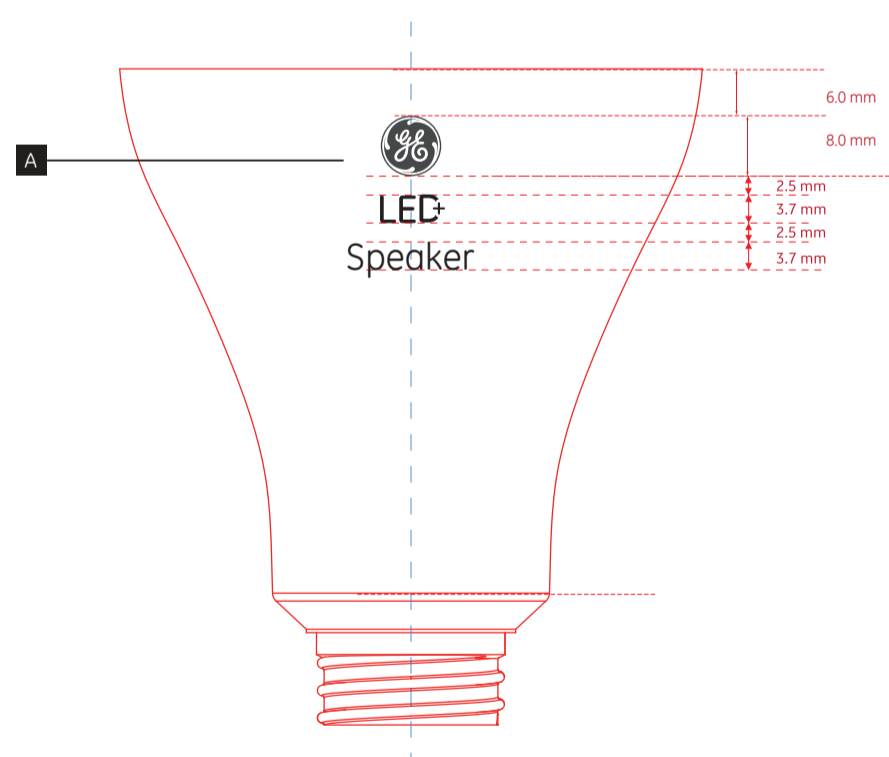

LED灯9A2700K版本(正面)

LED灯9A2700K 版本 (背面)

编码规则: 后4位数为系列号0001~0100( 19004FD0001~19004FD0100)  
 编码规则: FD为(生产商)  
 编码规则: 计划生产具体日期, 一年中的第几天  
 编码规则: 19为年份,

LOGO 文字产线镭雕  
 镭雕字体要和文档字体一致

LED灯9A2700K版本

F&D 奋达科技		时 间	2019-03-11	订 单 号	
品 牌	GE	公司型号	A21	客户型号	
版 本	A0	设计内容	镭雕丝印	料 号	
电 子 件		结 构 声		PLM文档编号	
设计者	LIHONG	标 准 化		项 目 经 理 产 品 经 理	
复 核		业 务		核 准	

LED灯9W5000K版本(正面)

LED灯9W5000K 版本 (背面)

编码规则: 后4位数为系列号0001~0100( 19004FD0001~19004FD0100)  
 编码规则: FD为(生产商)  
 编码规则: 计划生产具体日期, 一年中的第几天  
 编码规则: 19为年份,

LOGO 文字产线镭雕  
 镭雕字体要和文档字体一致

LED灯9A5000K版本

F&D 奋达科技		时 间	2019-03-11	订 单 号	
品 牌	GE	公司型号	A21	客户型号	
版 本	A0	设计内容	镭雕丝印	料 号	
电 子 件		结 构 声		PLM文档编号	
设计者	LIHONG	标 准 化		项 目 经 理 产 品 经 理	
复 核		业 务		核 准	