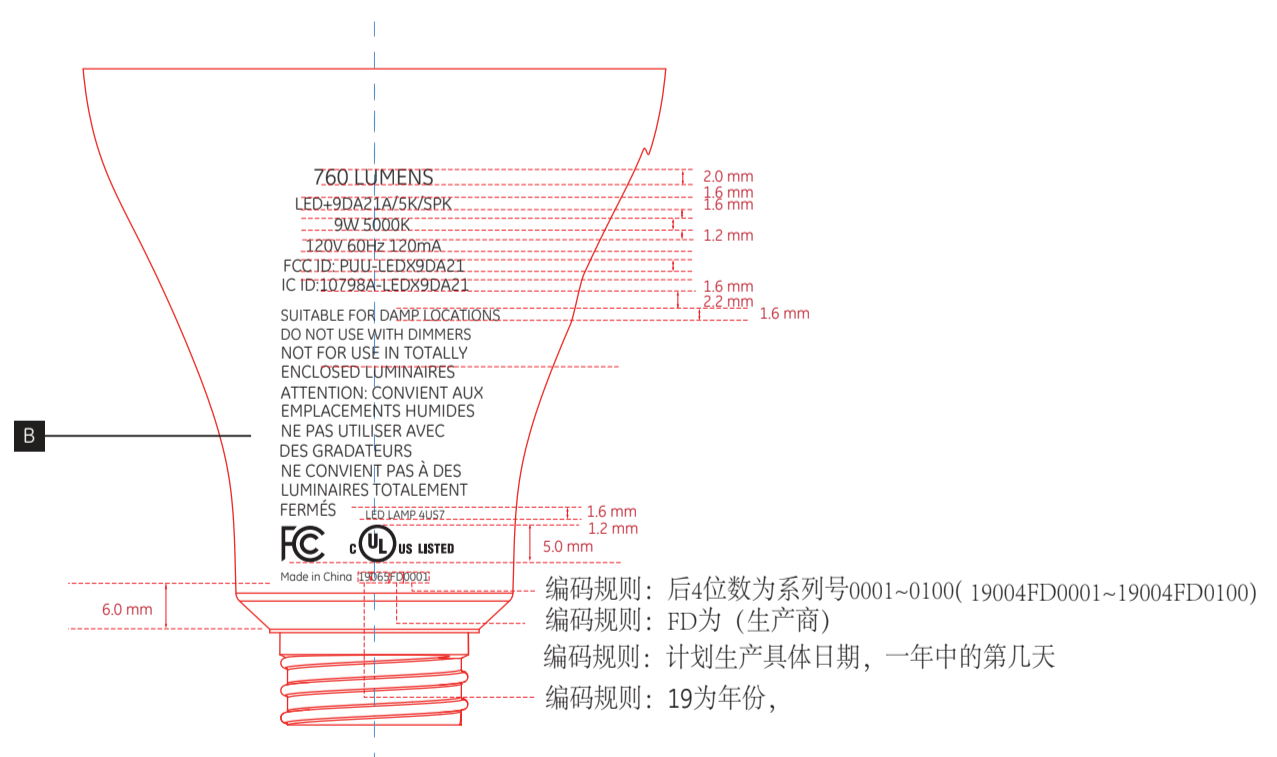

LED灯9A2700K版本(正面)

LED灯9A2700K 版本 (背面)

编码规则: 后4位数为系列号0001~0100( 19004FD0001~19004FD0100)  
 编码规则: FD为(生产商)  
 编码规则: 计划生产具体日期, 一年中的第几天  
 编码规则: 19为年份,

LOGO 文字产线镭雕  
 镭雕字体要和文档字体一致

LED灯9A2700K版本

F&D 奋达科技		时 间	2019-03-11	订 单 号	
品 牌	GE	公司型号	A21	客户型号	
版 本	A0	设计内容	镭雕丝印	料 号	
电 子 件		结 构 声		PLM文档编号	
设计者	LIHONG	标 准 化		项 目 经 理 产 品 经 理	
复 核		业 务		核 准	

LED灯9W5000K版本(正面)

LED灯9W5000K 版本 (背面)

编码规则: 后4位数为系列号0001~0100( 19004FD0001~19004FD0100)  
 编码规则: FD为(生产商)  
 编码规则: 计划生产具体日期, 一年中的第几天  
 编码规则: 19为年份,

LOGO 文字产线镭雕  
 镭雕字体要和文档字体一致

LED灯9A5000K版本

F&D 奋达科技		时 间	2019-03-11	订 单 号	
品 牌	GE	公司型号	A21	客户型号	
版 本	A0	设计内容	镭雕丝印	料 号	
电 子 件		结 构 声		PLM文档编号	
设计者	LIHONG	标 准 化		项 目 经 理 产 品 经 理	
复 核		业 务		核 准	