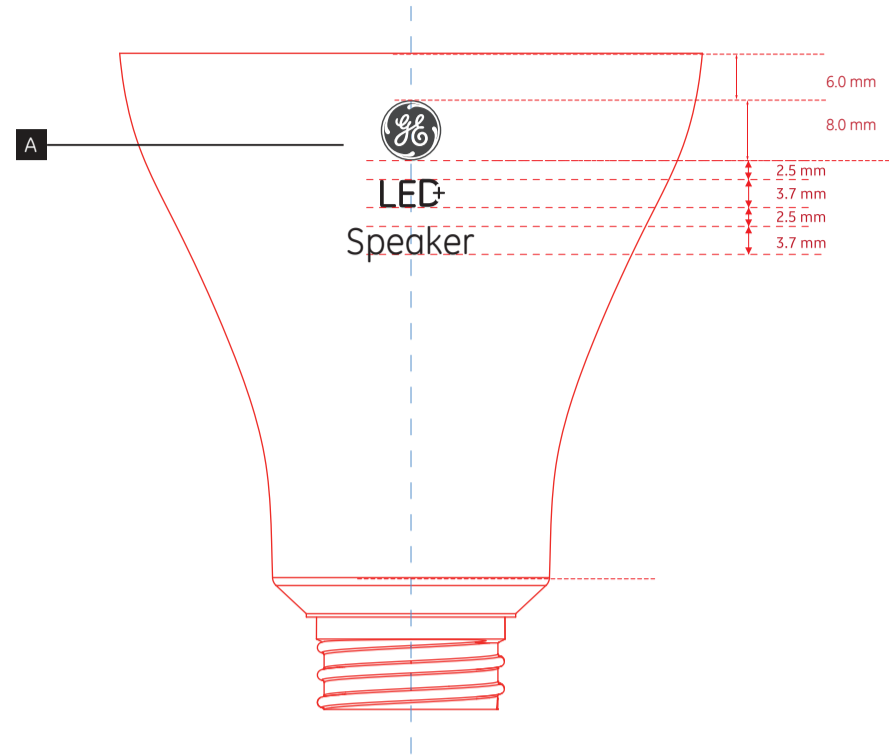

LED灯9A2700K版本(正面)

LED灯9A2700K 版本 (背面)

编码规则: 后4位数为系列号0001~0100( 19004FD0001~19004FD0100)  
 编码规则: FD为(生产商)  
 编码规则: 计划生产具体日期, 一年中的第几天  
 编码规则: 19为年份,

LOGO 文字产线镭雕  
 镭雕字体要和文档字体一致

LED灯9A2700K版本

F&D 奋达科技		时 间	2019-03-11	订 单 号	
品 牌	GE	公司型号	A21	客户型号	
版 本	A0	设计内容	镭雕丝印	料 号	
电 子 件		结 构 声		PLM文档编号	
设计者	LIHONG	标 准 化		项 目 经 理 产 品 经 理	
复 核		业 务		核 准	

LED灯9W5000K版本(正面)

LED灯9W5000K 版本 (背面)

编码规则: 后4位数为系列号0001~0100( 19004FD0001~19004FD0100)  
 编码规则: FD为(生产商)  
 编码规则: 计划生产具体日期, 一年中的第几天  
 编码规则: 19为年份,

LOGO 文字产线镭雕  
 镭雕字体要和文档字体一致

LED灯9A5000K版本

F&D 奋达科技		时 间	2019-03-11	订 单 号	
品 牌	GE	公司型号	A21	客户型号	
版 本	A0	设计内容	镭雕丝印	料 号	
电 子 件		结 构 声		PLM文档编号	
设计者	LIHONG	标 准 化		项 目 经 理 产 品 经 理	
复 核		业 务		核 准	