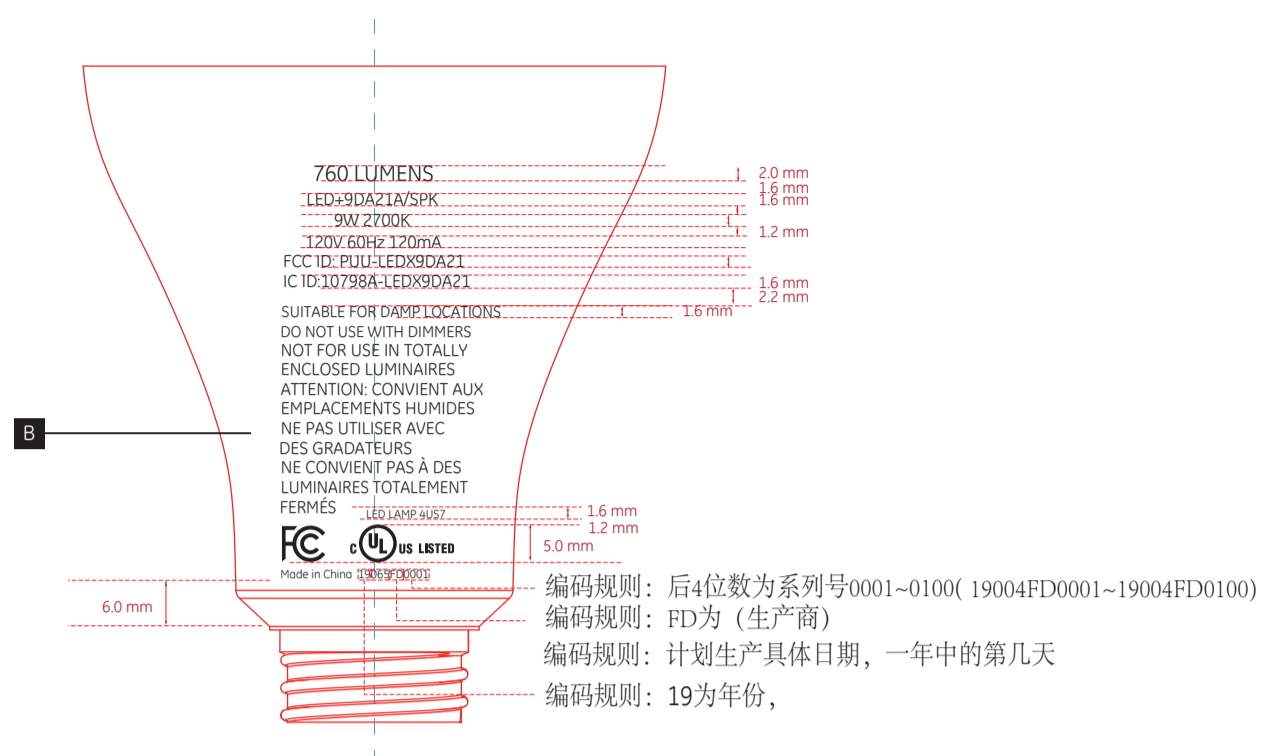

LED灯9A2700K版本(正面)

LED灯9A2700K 版本 (背面)

编码规则: 后4位数为系列号0001~0100( 19004FD0001~19004FD0100)  
 编码规则: FD为(生产商)  
 编码规则: 计划生产具体日期, 一年中的第几天  
 编码规则: 19为年份,

LOGO 文字产线镭雕  
 镭雕字体要和文档字体一致

LED灯9A2700K版本

F&D 奋达科技		时 间	2019-03-11	订 单 号	
品 牌	GE	公司型号	A21	客户型号	
版 本	A0	设计内容	镭雕丝印	料 号	
电 子 件		结 构 声		PLM文档编号	
设计者	LIHONG	标 准 化		项 目 经 理 产 品 经 理	
复 核		业 务		核 准	

LED灯9W5000K版本(正面)

LED灯9W5000K 版本 (背面)

编码规则: 后4位数为系列号0001~0100( 19004FD0001~19004FD0100)  
 编码规则: FD为(生产商)  
 编码规则: 计划生产具体日期, 一年中的第几天  
 编码规则: 19为年份,

LOGO 文字产线镭雕  
 镭雕字体要和文档字体一致

LED灯9A5000K版本

F&D 奋达科技		时 间	2019-03-11	订 单 号	
品 牌	GE	公司型号	A21	客户型号	
版 本	A0	设计内容	镭雕丝印	料 号	
电 子 件		结 构 声		PLM文档编号	
设计者	LIHONG	标 准 化		项 目 经 理 产 品 经 理	
复 核		业 务		核 准	