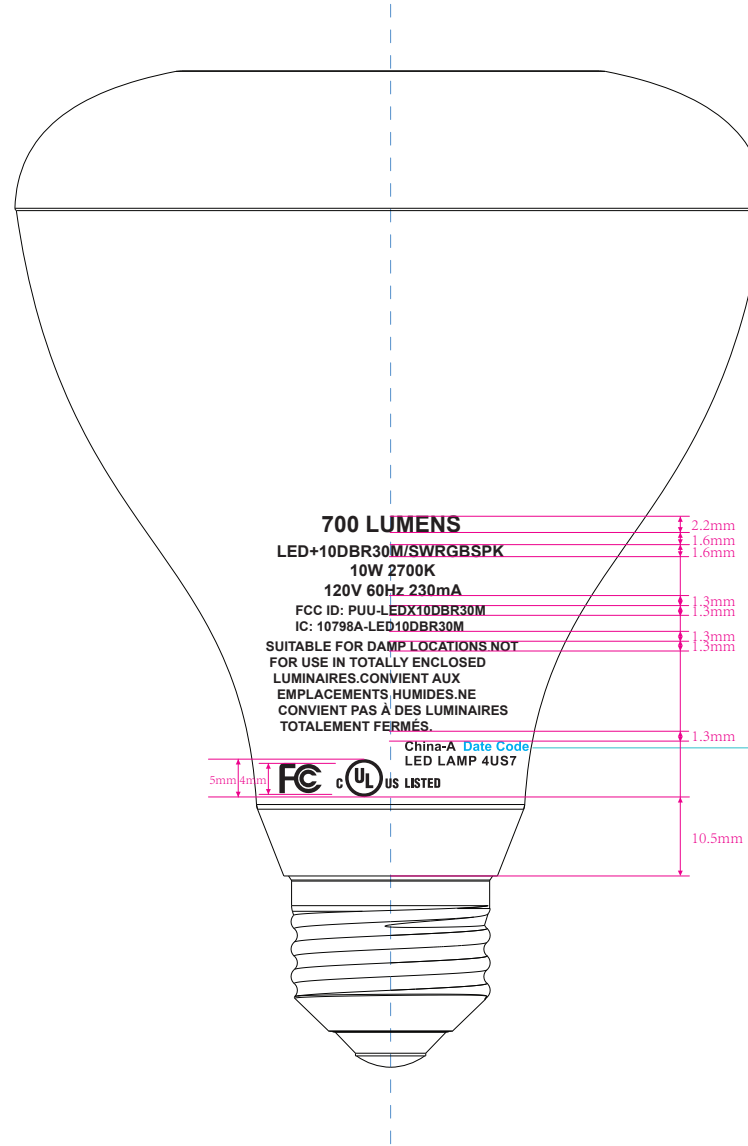

2700K

- 1、 GE Logo: 9.5mm*9.5mm
- 2、 "RGB Speaker":Arial,14
- 3、 GE Logo distance the "LED" 2.5mm
- 4、 "700 LUMENS":Arial Bold,8
- 5、 UL LOGO: 5mm*5mm
- 6、 Other word:Arial Bold,5
- 7、 Date code: YYDDDHT;
e.g. 18201HT: 18=2018,
201=201st day of the year
HT=H&T

Date code: YYDDDHT;
例: 18201HT: 18=2018,
201= 一年中的第201天
HT=生产商代码
日期码请使用此数字组合: 0123456789HT

5000K

- 1、 GE Logo: 9.5mm*9.5mm
- 2、 "RGB Speaker":Arial,14
- 3、 GE Logo distance the "LED" 2.5mm
- 4、 "700 LUMENS":Arial Bold,8
- 5、 UL LOGO: 5mm*5mm
- 6、 Other word:Arial Bold,5
- 7、 Date code: YYDDDHT;
e.g. 18201HT: 18=2018,
201=201st day of the year
HT=H&T

Date code: YYDDDHT;
 例: 18201HT: 18=2018,
 201= 一年中的第201天
 HT=生产商代码
 日期码请使用此数字组合: 0123456789HT