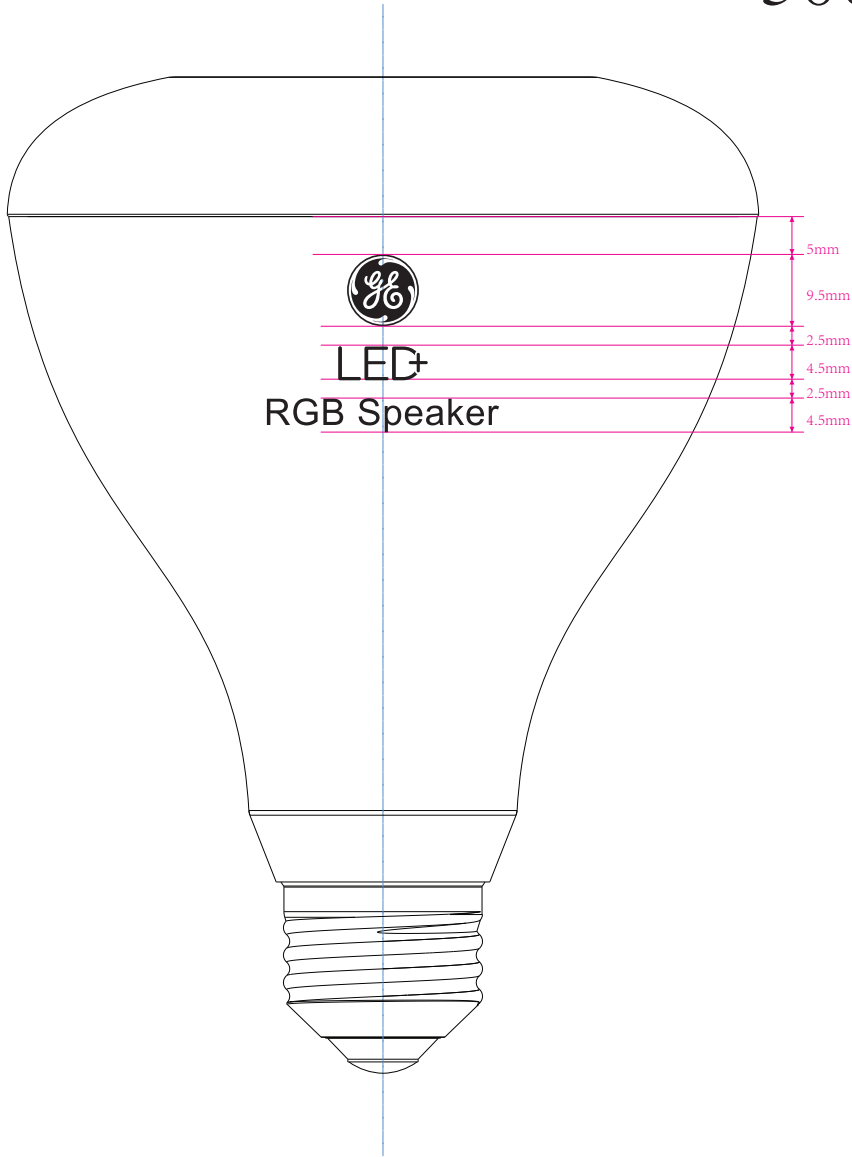

2700K

- 1、 GE Logo: 9.5mm*9.5mm
- 2、 "RGB Speaker":Arial,14
- 3、 GE Logo distance the "LED" 2.5mm
- 4、 "700 LUMENS":Arial Bold,8
- 5、 UL LOGO: 5mm*5mm
- 6、 Other word:Arial Bold,5
- 7、 Date code: YYDDDHT;
e.g. 18201HT: 18=2018,
201=201st day of the year
HT=H&T

Date code: YYDDDHT;
例: 18201HT: 18=2018,
201= 一年中的第201天
HT=生产商代码
日期码请使用此数字组合: 0123456789HT

5000K

- 1、 GE Logo: 9.5mm*9.5mm
- 2、 "RGB Speaker":Arial,14
- 3、 GE Logo distance the "LED" 2.5mm
- 4、 "700 LUMENS":Arial Bold,8
- 5、 UL LOGO: 5mm*5mm
- 6、 Other word:Arial Bold,5
- 7、 Date code: YYDDDHT;
e.g. 18201HT: 18=2018,
201=201st day of the year
HT=H&T

Date code: YYDDDHT;
 例: 18201HT: 18=2018,
 201= 一年中的第201天
 HT=生产商代码
 日期码请使用此数字组合: 0123456789HT