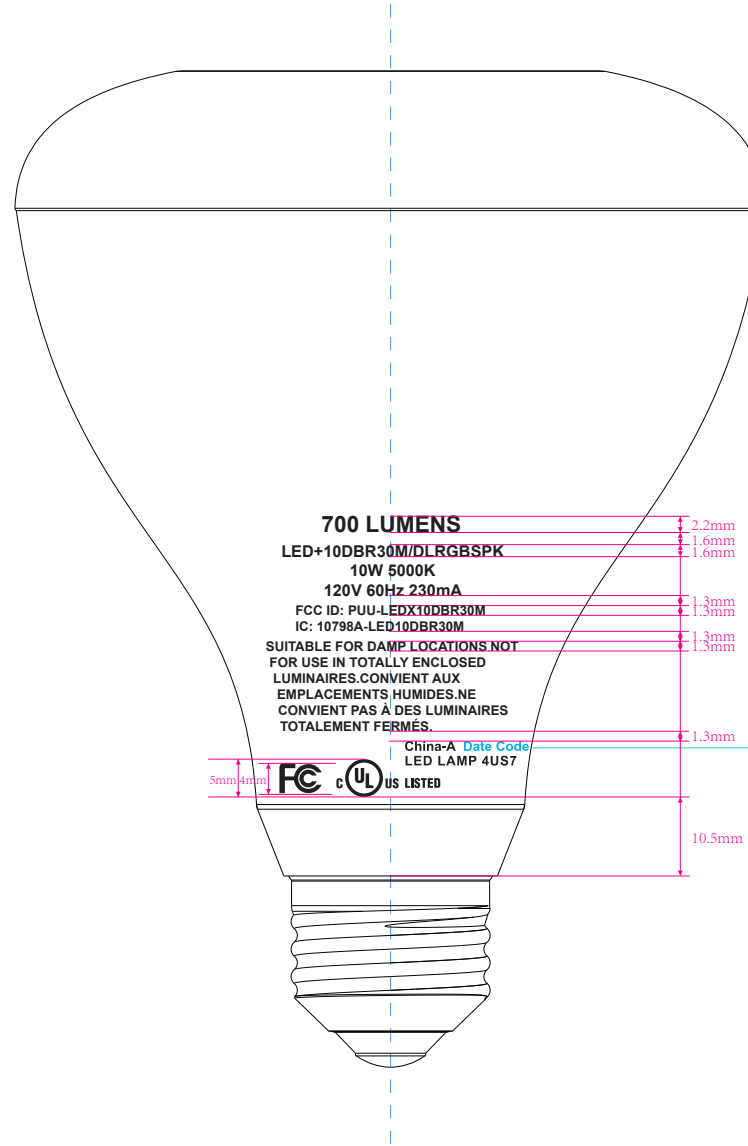

2700K

- 1、 GE Logo: 9.5mm*9.5mm
- 2、 "RGB Speaker":Arial,14
- 3、 GE Logo distance the "LED" 2.5mm
- 4、 "700 LUMENS":Arial Bold,8
- 5、 UL LOGO: 5mm*5mm
- 6、 Other word:Arial Bold,5
- 7、 Date code: YYDDDHT;
e.g. 18201HT: 18=2018,
201=201st day of the year
HT=H&T

Date code: YYDDDHT;
例: 18201HT: 18=2018,
201= 一年中的第201天
HT=生产商代码
日期码请使用此数字组合: 0123456789HT

5000K

- 1、 GE Logo: 9.5mm*9.5mm
- 2、 "RGB Speaker":Arial,14
- 3、 GE Logo distance the "LED" 2.5mm
- 4、 "700 LUMENS":Arial Bold,8
- 5、 UL LOGO: 5mm*5mm
- 6、 Other word:Arial Bold,5
- 7、 Date code: YYDDDHT;
e.g. 18201HT: 18=2018,
201=201st day of the year
HT=H&T

Date code: YYDDDHT;
 例: 18201HT: 18=2018,
 201= 一年中的第201天
 HT=生产商代码
 日期码请使用此数字组合: 0123456789HT