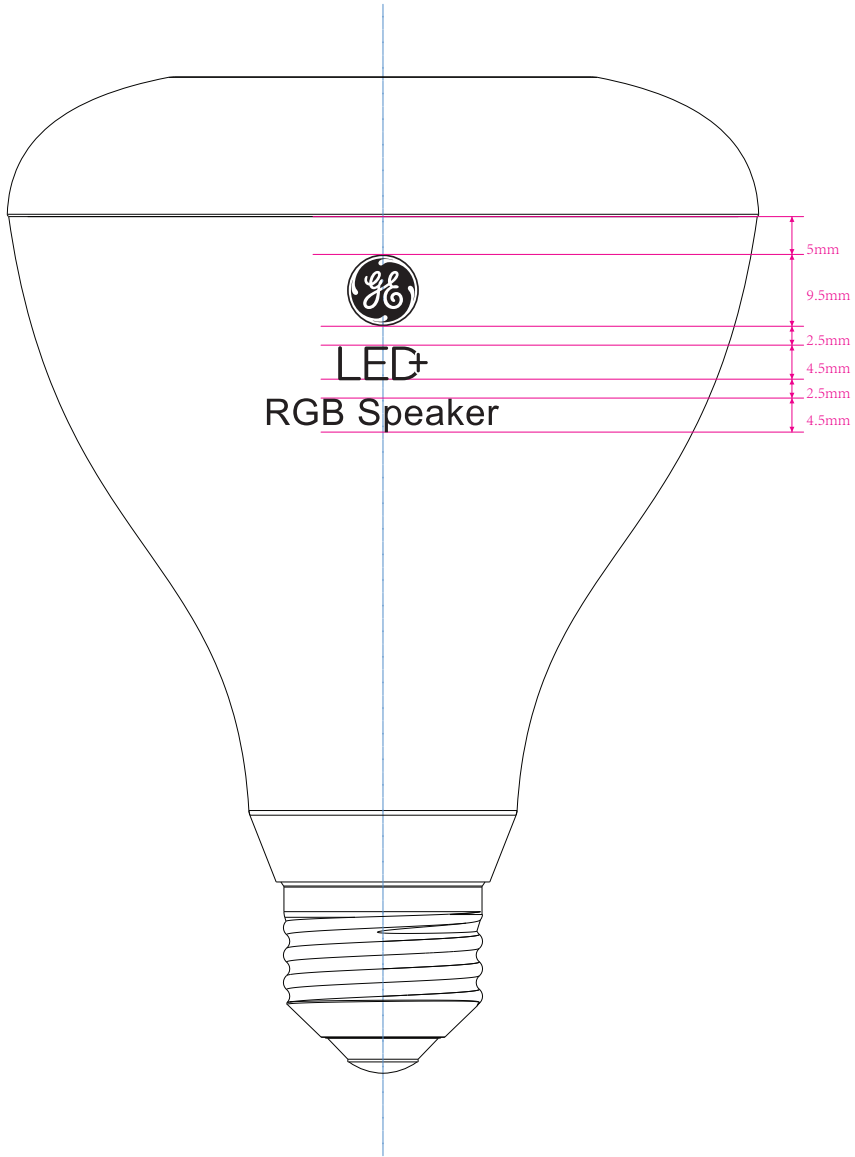

2700K

- 1、 GE Logo: 9.5mm*9.5mm
- 2、 "RGB Speaker":Arial,14
- 3、 GE Logo distance the "LED" 2.5mm
- 4、 "700 LUMENS":Arial Bold,8
- 5、 UL LOGO: 5mm*5mm
- 6、 Other word:Arial Bold,5
- 7、 Date code: YYDDDHT;
e.g. 18201HT: 18=2018,
201=201st day of the year
HT=H&T

Date code: YYDDDHT;
例: 18201HT: 18=2018,
201= 一年中的第201天
HT=生产商代码
日期码请使用此数字组合: 0123456789HT

5000K

- 1、 GE Logo: 9.5mm*9.5mm
- 2、 "RGB Speaker":Arial,14
- 3、 GE Logo distance the "LED" 2.5mm
- 4、 "700 LUMENS":Arial Bold,8
- 5、 UL LOGO: 5mm*5mm
- 6、 Other word:Arial Bold,5
- 7、 Date code: YYDDDHT;
e.g. 18201HT: 18=2018,
201=201st day of the year
HT=H&T

Date code: YYDDDHT;
 例: 18201HT: 18=2018,
 201= 一年中的第201天
 HT=生产商代码
 日期码请使用此数字组合: 0123456789HT