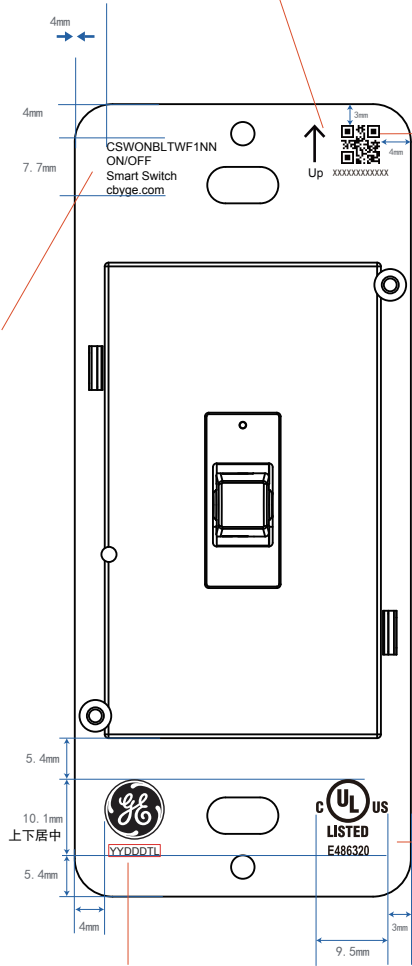

镭雕
字体: Arial, 4.5pt

镭雕变量二维码: (QR CODE)
尺寸: 5*5mm
明码字体: Arial, 3.5 pt
明码和暗码保持一致
内容与彩盒贴纸内容保持一致。

镭雕
字体: Arial, 4.5pt

镭雕

变量:
YY:年份
DDD:天数, 一年的第几天
TL: Tonly

镭雕
字体: Arial, 6pt

镭雕
字体: Arial, 4.5pt

镭雕
字体: Arial, 4.5pt

镭雕变量二维码: (QR CODE)
尺寸: 5*5mm
明码字体: Arial, 3.5 pt
明码和暗码保持一致
内容与彩盒贴纸内容保持一致。

镭雕
字体: Arial, 4.5pt

镭雕

镭雕

变量:
YY:年份
DDD:天数, 一年的第几天
TL:Tony

镭雕
字体: Arial, 6pt

镭雕
字体: Arial, 4.5pt