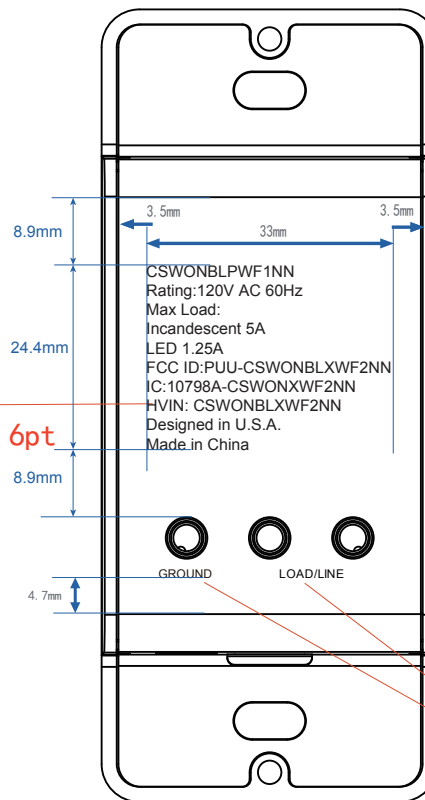

镭雕
字体: Arial, 4.5pt

镭雕变量二维码: (QR CODE)
尺寸: 5*5mm
明码字体: Arial, 3.5 pt
明码和暗码保持一致
内容与彩盒贴纸内容保持一致。

镭雕
字体: Arial, 4.5pt

镭雕

变量:
YY:年份
DDD:天数, 一年的第几天
TL: Tonly

镭雕
字体: Arial, 6pt

镭雕
字体: Arial, 4.5pt

镭雕
字体: Arial, 4.5pt

镭雕变量二维码: (QR CODE)
尺寸: 5*5mm
明码字体: Arial, 3.5 pt
明码和暗码保持一致
内容与彩盒贴纸内容保持一致。

镭雕
字体: Arial, 4.5pt

镭雕

镭雕

变量:
YY:年份
DDD:天数, 一年的第几天
TL:Tony

镭雕
字体: Arial, 6pt

镭雕
字体: Arial, 4.5pt