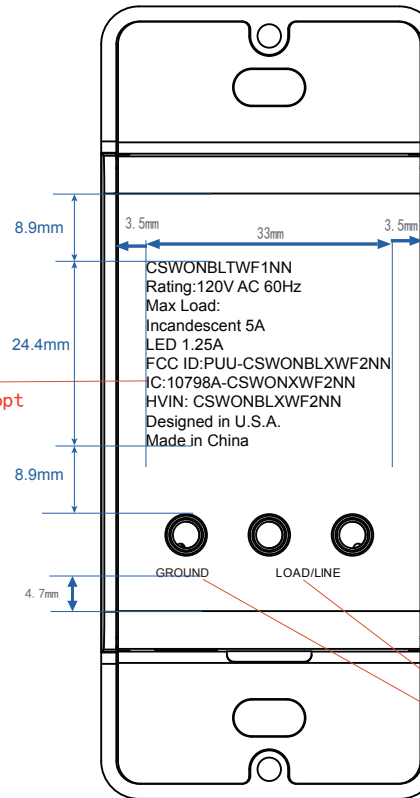

镭雕
字体: Arial, 4.5pt

镭雕变量二维码: (QR CODE)
尺寸: 5*5mm
明码字体: Arial, 3.5 pt
明码和暗码保持一致
内容与彩盒贴纸内容保持一致。

镭雕
字体: Arial, 4.5pt

镭雕

变量:
YY:年份
DDD:天数, 一年的第几天
TL: Tonly

镭雕
字体: Arial, 6pt

镭雕
字体: Arial, 4.5pt

镭雕
字体: Arial, 4.5pt

镭雕变量二维码: (QR CODE)
尺寸: 5*5mm
明码字体: Arial, 3.5 pt
明码和暗码保持一致
内容与彩盒贴纸内容保持一致。

镭雕
字体: Arial, 4.5pt

镭雕

镭雕

变量:
YY:年份
DDD:天数, 一年的第几天
TL:Tony

镭雕
字体: Arial, 6pt

镭雕
字体: Arial, 4.5pt