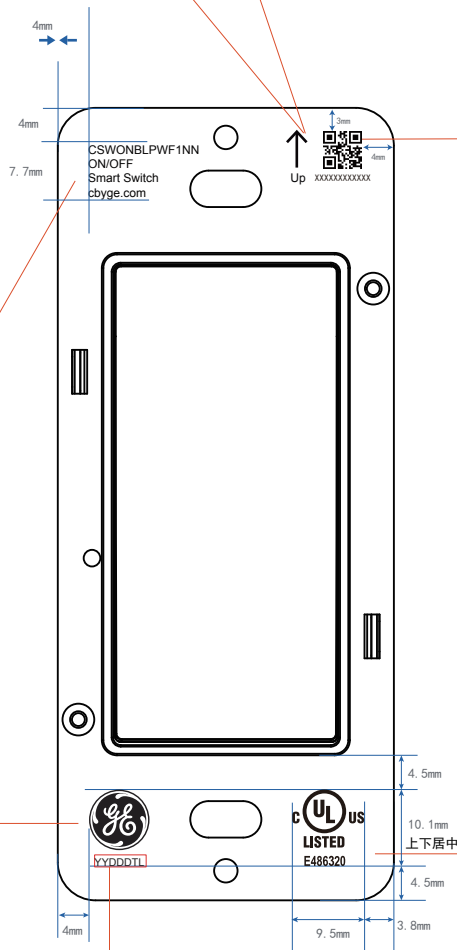

镭雕
字体: Arial, 4.5pt

镭雕变量二维码: (QR CODE)
尺寸: 5*5mm
明码字体: Arial, 3.5 pt
明码和暗码保持一致
内容与彩盒贴纸内容保持一致。

镭雕
字体: Arial, 4.5pt

镭雕

变量:
YY:年份
DDD:天数, 一年的第几天
TL: Tonly

镭雕
字体: Arial, 6pt

镭雕
字体: Arial, 4.5pt

镭雕
字体: Arial, 4.5pt

镭雕变量二维码: (QR CODE)
尺寸: 5*5mm
明码字体: Arial, 3.5 pt
明码和暗码保持一致
内容与彩盒贴纸内容保持一致。

镭雕
字体: Arial, 4.5pt

镭雕

镭雕

变量:
YY:年份
DDD:天数, 一年的第几天
TL:Tony

镭雕
字体: Arial, 6pt

镭雕
字体: Arial, 4.5pt