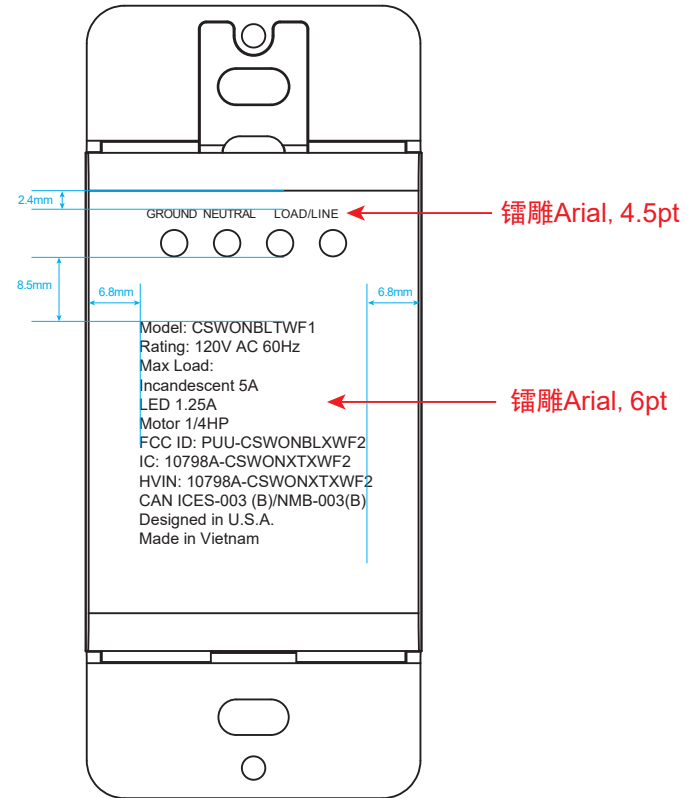

Toggle Switch

镭雕
字体: Arial, 4.5pt

镭雕变量二维码: (QR CODE)
尺寸: 5*5mm
明码字体: Arial, 3.5 pt
明码和暗码保持一致
内容与彩盒贴纸内容保持一致。

镭雕
字体: Arial, 4.5pt

镭雕

变量:
YY:年份
DDD:天数, 一年的第几天
TLVN: Tonly Vietnam

Paddle Switch

镭雕
字体: Arial, 4.5pt

镭雕变量二维码: (QR CODE)
尺寸: 5*5mm
明码字体: Arial, 3.5 pt
明码和暗码保持一致
内容与彩盒贴纸内容保持一致。

变量:
YY:年份
DDD:天数, 一年的第几天
TL: Tonly China