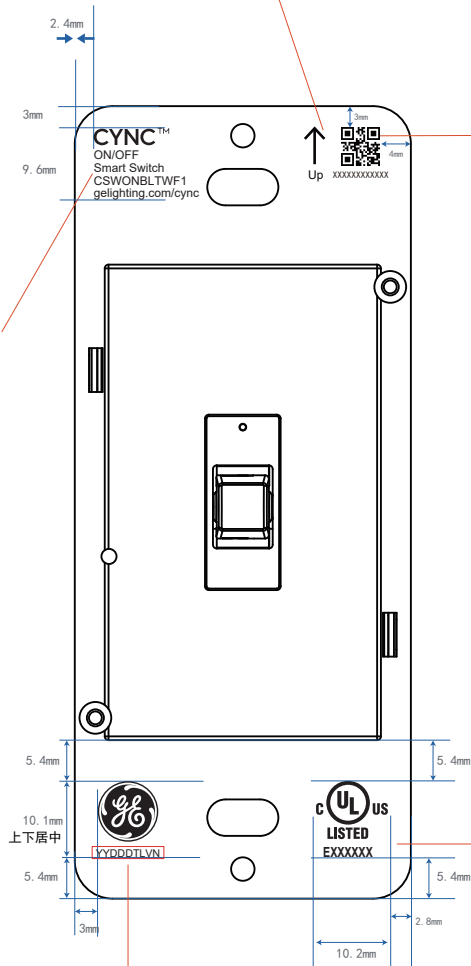

Toggle Switch

镭雕
字体: Arial, 4.5pt

镭雕变量二维码: (QR CODE)
尺寸: 5*5mm
明码字体: Arial, 3.5 pt
明码和暗码保持一致
内容与彩盒贴纸内容保持一致。

镭雕
字体: Arial, 4.5pt

镭雕

变量:
YY:年份
DDD:天数, 一年的第几天
TLVN: Tonly Vietnam

Paddle Switch

镭雕
字体: Arial, 4.5pt

镭雕变量二维码: (QR CODE)
尺寸: 5*5mm
明码字体: Arial, 3.5 pt
明码和暗码保持一致
内容与彩盒贴纸内容保持一致。

变量:
YY:年份
DDD:天数, 一年的第几天
TL: Tonly China