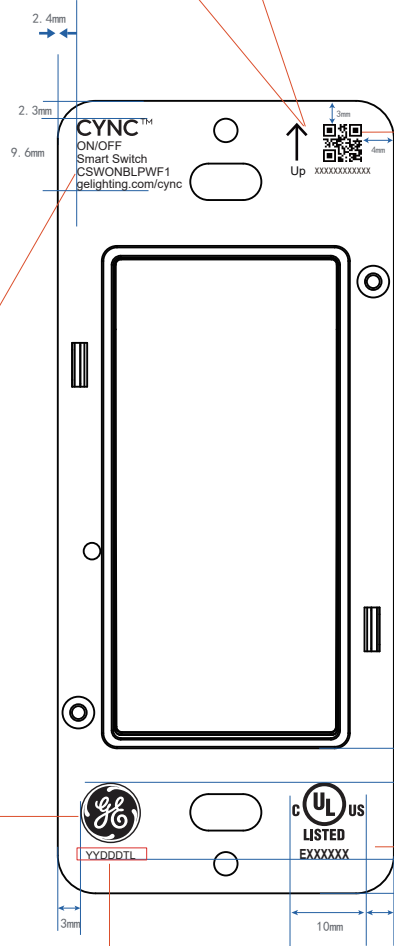

Toggle Switch

镭雕
字体: Arial, 4.5pt

镭雕变量二维码: (QR CODE)
尺寸: 5*5mm
明码字体: Arial, 3.5 pt
明码和暗码保持一致
内容与彩盒贴纸内容保持一致。

镭雕
字体: Arial, 4.5pt

镭雕

变量:
YY:年份
DDD:天数, 一年的第几天
TLVN: Tonly Vietnam

Paddle Switch

镭雕
字体: Arial, 4.5pt

镭雕变量二维码: (QR CODE)
尺寸: 5*5mm
明码字体: Arial, 3.5 pt
明码和暗码保持一致
内容与彩盒贴纸内容保持一致。

变量:
YY:年份
DDD:天数, 一年的第几天
TL: Tonly China