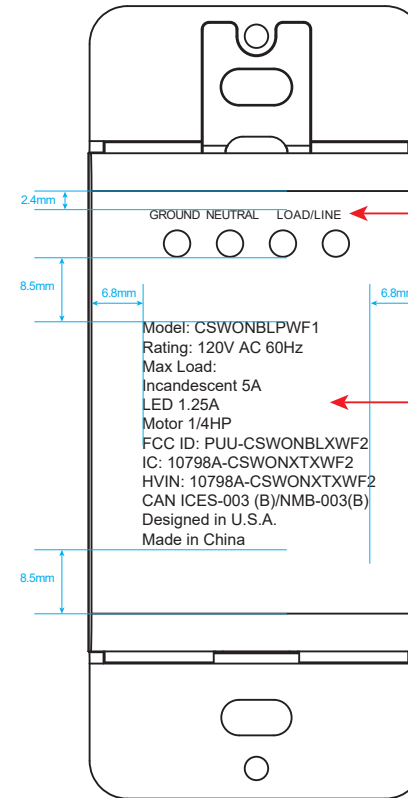

Toggle Switch

镭雕
字体: Arial, 4.5pt

镭雕变量二维码: (QR CODE)
尺寸: 5*5mm
明码字体: Arial, 3.5 pt
明码和暗码保持一致
内容与彩盒贴纸内容保持一致。

镭雕
字体: Arial, 4.5pt

镭雕

变量:
YY:年份
DDD:天数, 一年的第几天
TLVN: Tonly Vietnam

Paddle Switch

镭雕
字体: Arial, 4.5pt

镭雕变量二维码: (QR CODE)
尺寸: 5*5mm
明码字体: Arial, 3.5 pt
明码和暗码保持一致
内容与彩盒贴纸内容保持一致。

变量:
YY:年份
DDD:天数, 一年的第几天
TL: Tonly China