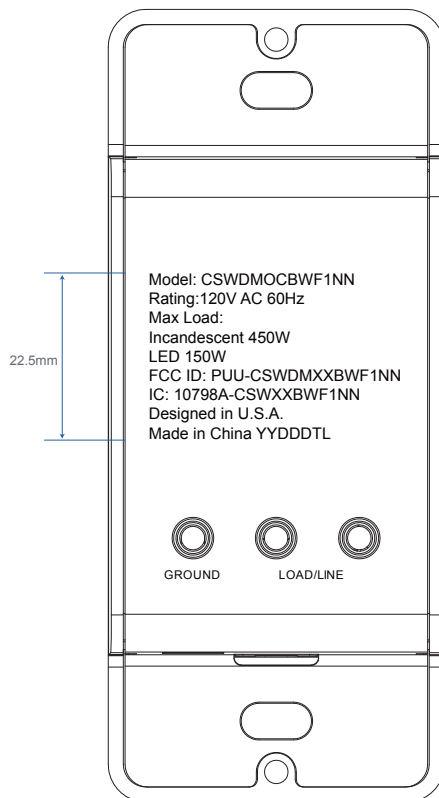

Motion Dimmer

Dimmer