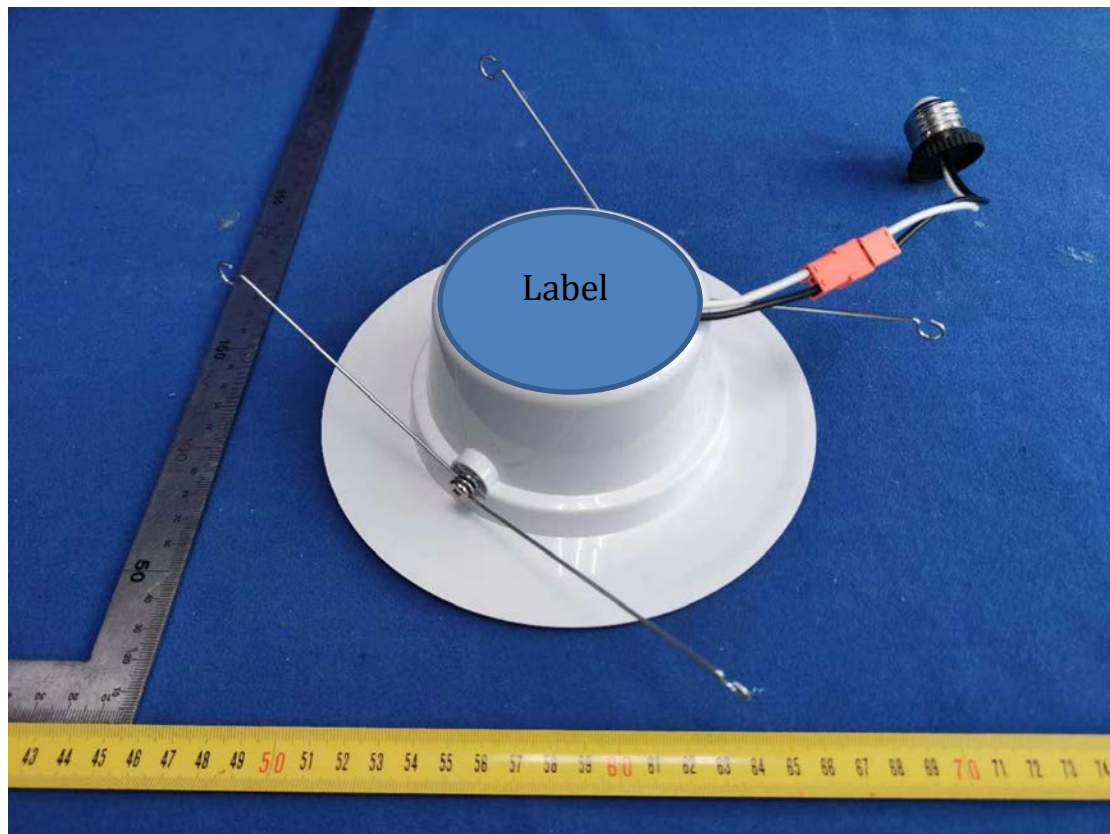

Label Location:

A

B

C

D

E

CYNC™ Full Color

CFIXRSCR6CRVD

1150 lm 13W 110mA 120V 60Hz

FCC ID: PUU-CFIXRSCR6C

IC: 10798A-CFIXRSCR6C

HVIN: CFIXRSCR6CRVD

SUITABLE FOR WET LOCATIONS
CONVIENTAUX EMPLACEMENTS MOUILLÉS

COVERED CEILING MOUNT ONLY
INSTALLATION SUR PLAFOND COUVERT SEULEMENT