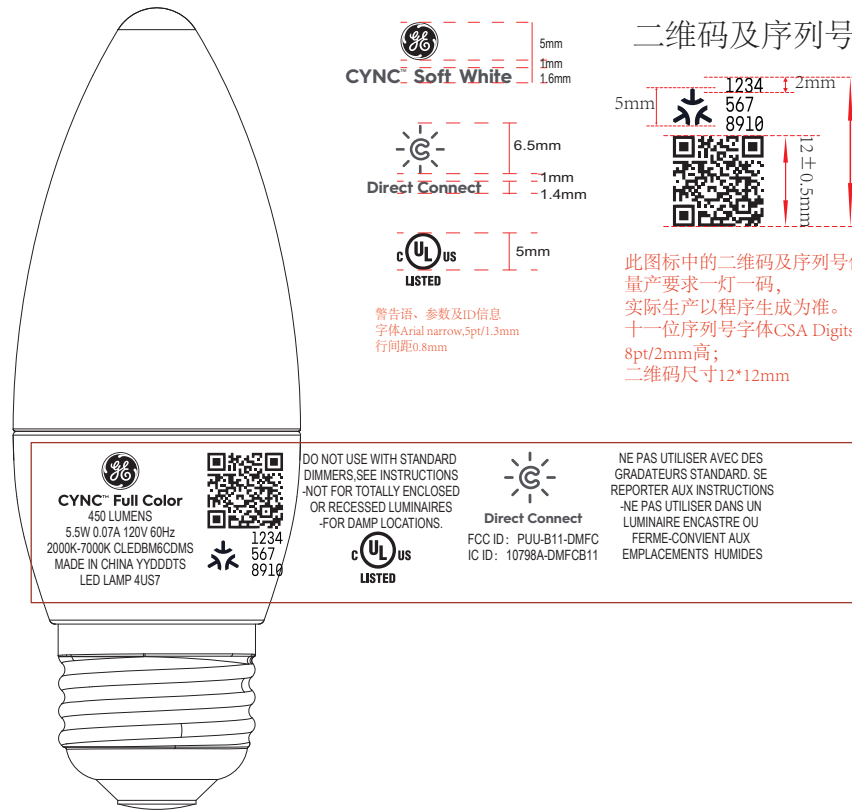

Full color BC&BM灯印排版

Model name: CLEDBM6CDMS、CLEDBC6CDMS

FCC ID: PUU-B11-DMFC

IC ID: 10798A-DMFCB11

Label:

Location: