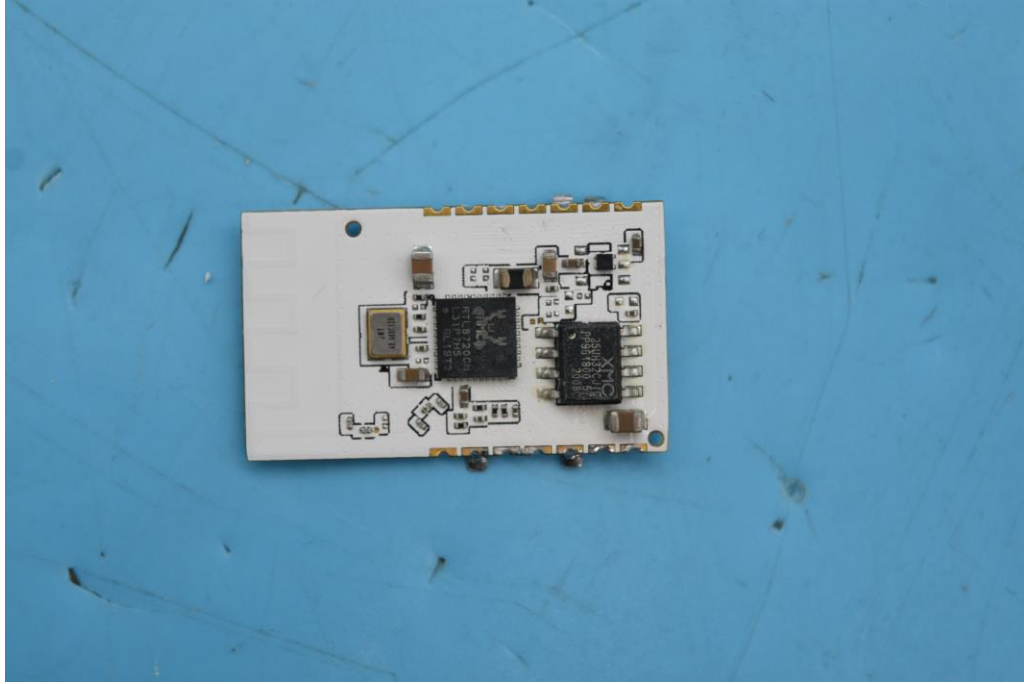

FCC ID: PUU-A19-DMLRV,IC:10798A-DMLRVA19

## Internal Photos

### 1. EUT uncover view

## 2. Antenna view

Bluetooth/Wi-Fi Antenna