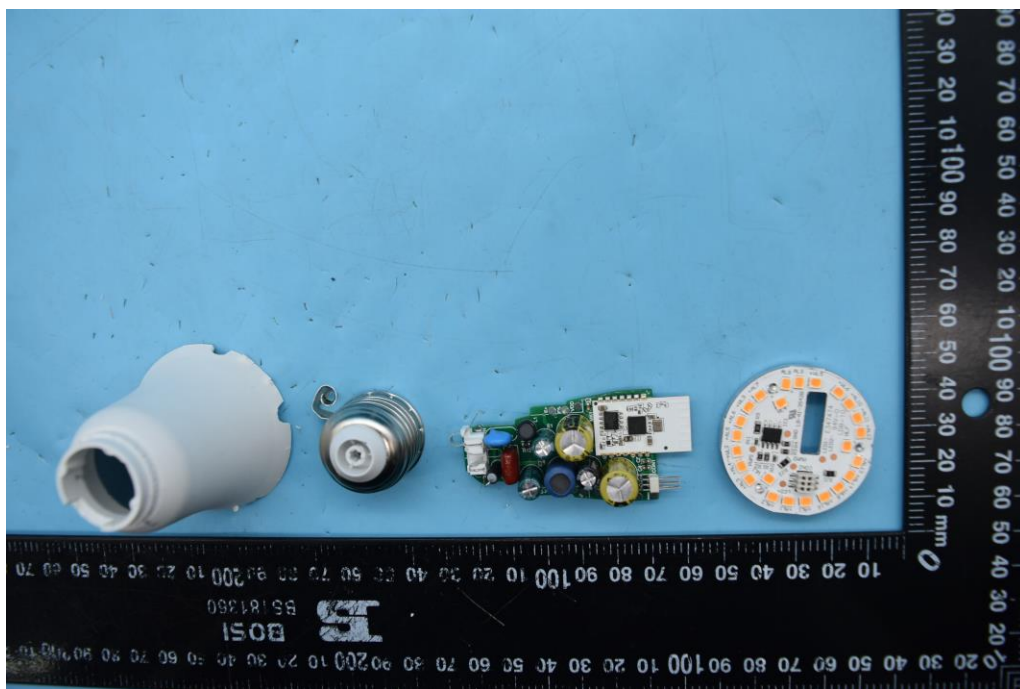

FCC ID: PUU-A19-DMLRV,IC:10798A-DMLRVA19

## Internal Photos

### 1. EUT uncover view

## 2. Antenna view

Bluetooth/Wi-Fi Antenna