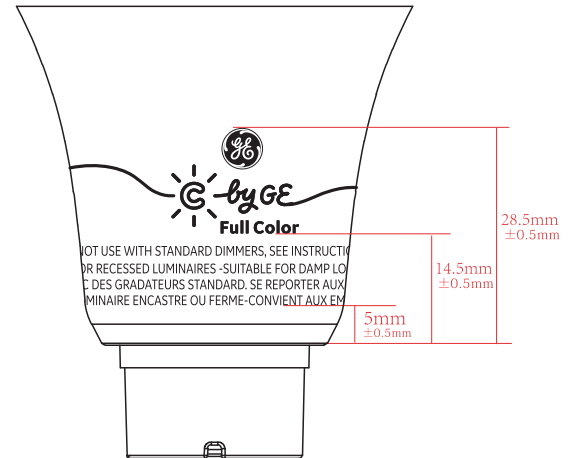

LEEDARSON

ID	LA0690031V1.0	版本号	V1.0
型号	A069 full color A19 RGBW CLEDA199CD1	制作人	ZXS
产品名称	Dual Mode RGB A19 Monogram	制作日期	2020.08.25

使用镭射工艺
1. 参数信息版面距离到灯裙边接处位置 $8 \pm 0.5\text{mm}$;
2. 警告语大字号 $\geq 2.0\text{mm}$, 其余小字号 $\geq 1.3\text{mm}$;
3. YYDDDL5为批次信息, 需逐单替换, 字体: GE Inspe, 字号5.5pt

技术要求:

1. 镭射位置准确, 文字整齐平滑。
2. 内容正确、不允许出现漏印、烧焦、白点、边沿模糊等不良现象。
4. Caution和attention用Arial粗体
  其他内容用GE Inspire字体

背面示意图