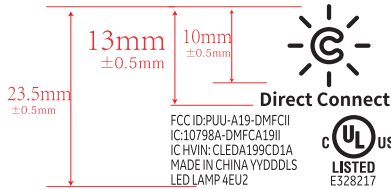

LEEDARSON

ID	LA0690031V1.0	版本号	V1.0
型号	A069 full color A19 RGBW CLEDA199CD1	制作人	ZXS
产品名称	Dual Mode RGB A19 Monogram	制作日期	2020.08.25

使用镭射工艺
1. 参数信息版面距离到灯裙边接处位置 $8 \pm 0.5\text{mm}$;
2. 警告语大字号 $\geq 2.0\text{mm}$, 其余小字号 $\geq 1.3\text{mm}$;
3. YYDDDL5为批次信息, 需逐单替换, 字体: GE Inspe, 字号5.5pt