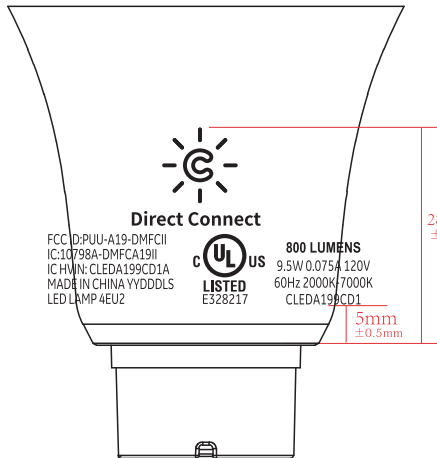

技术要求:

1. 镭射位置准确, 文字整齐平滑。
2. 内容正确、不允许出现漏印、烧焦、白点、边沿模糊等不良现象。
4. Caution和attention用Arial粗体
  其他内容用GE Inspire字体

正面示意图