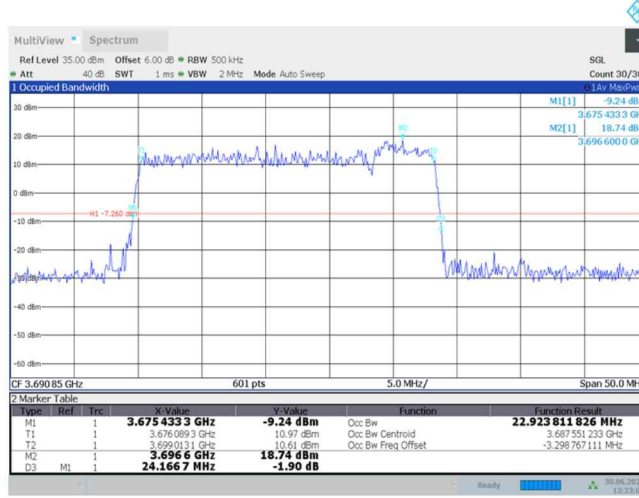

48-48-20MHz-5MHz-QPSK-QPSK-56590-56707-100RB#0-25RB#0