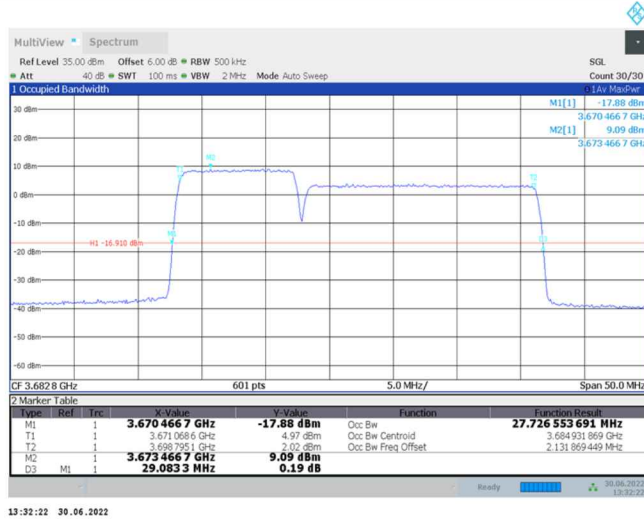

48-48-10MHz-20MHz-64QAM-64QAM-56496-56640-50RB#0-100RB#0

48-48-10MHz-20MHz-256QAM-256QAM-55295-55439-50RB#0-100RB#0

48-48-10MHz-20MHz-256QAM-256QAM-55896-56040-50RB#0-100RB#0

48-48-10MHz-20MHz-256QAM-256QAM-56496-56640-50RB#0-100RB#0