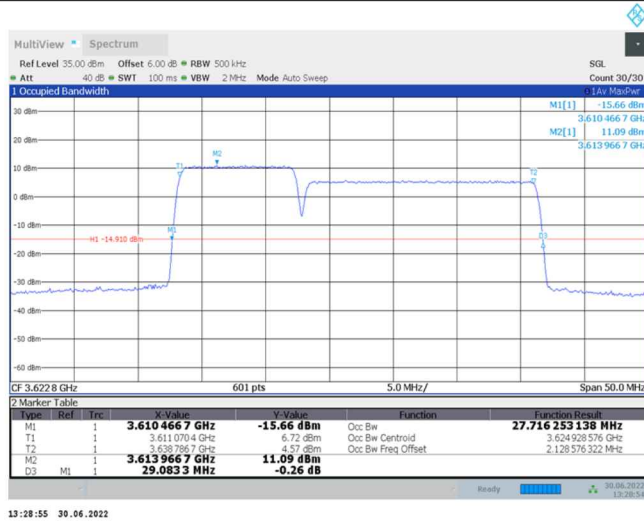

48-48-10MHz-20MHz-16QAM-16QAM-55896-56040-50RB#0-100RB#0

48-48-10MHz-20MHz-16QAM-16QAM-56496-56640-50RB#0-100RB#0

48-48-10MHz-20MHz-64QAM-64QAM-55295-55439-50RB#0-100RB#0

48-48-10MHz-20MHz-64QAM-64QAM-55896-56040-50RB#0-100RB#0

48-48-10MHz-20MHz-64QAM-64QAM-56496-56640-50RB#0-100RB#0

48-48-10MHz-20MHz-256QAM-256QAM-55295-55439-50RB#0-100RB#0

48-48-10MHz-20MHz-256QAM-256QAM-55896-56040-50RB#0-100RB#0

48-48-10MHz-20MHz-256QAM-256QAM-56496-56640-50RB#0-100RB#0