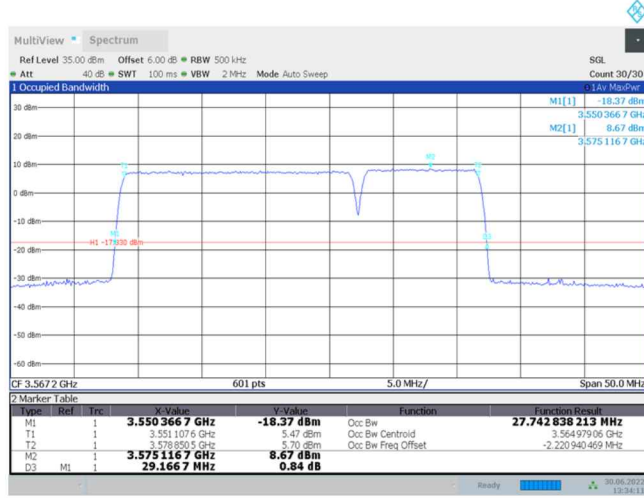

## 48-48-20MHz-10MHz-QPSK-QPSK-55941-56085-100RB#0-50RB#0

48-48-20MHz-10MHz-QPSK-QPSK-56541-56685-100RB#0-50RB#0

13:39:49 30.06.2022

48-48-20MHz-10MHz-16QAM-16QAM-55340-55484-100RB#0-50RB#0

13:33:40 30.06.2022

48-48-20MHz-10MHz-16QAM-16QAM-55941-56085-100RB#0-50RB#0

48-48-20MHz-10MHz-16QAM-16QAM-56541-56685-100RB#0-50RB#0

48-48-20MHz-10MHz-64QAM-64QAM-55340-55484-100RB#0-50RB#0

48-48-20MHz-10MHz-64QAM-64QAM-55941-56085-100RB#0-50RB#0