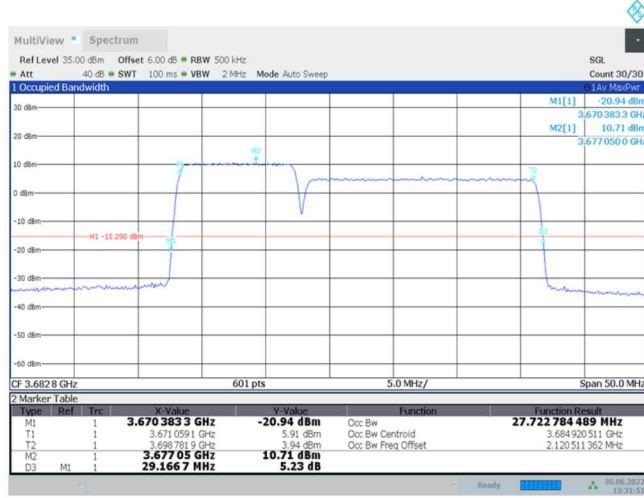

48-48-10MHz-20MHz-64QAM-64QAM-56496-56640-50RB#0-100RB#0