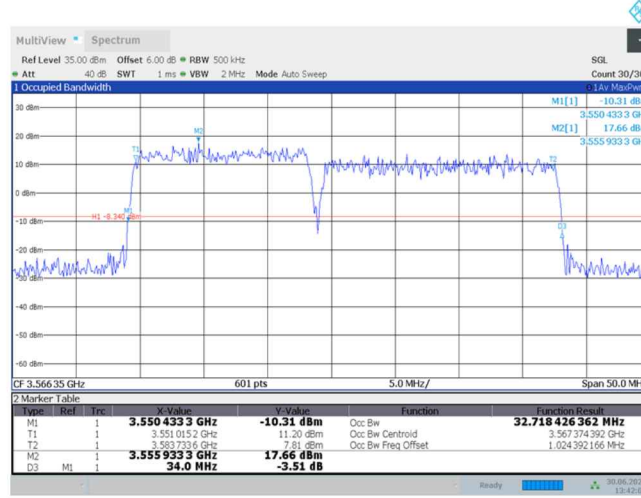

48-48-15MHz-20MHz-QPSK-QPSK-55318-55489-75RB#0-100RB#0