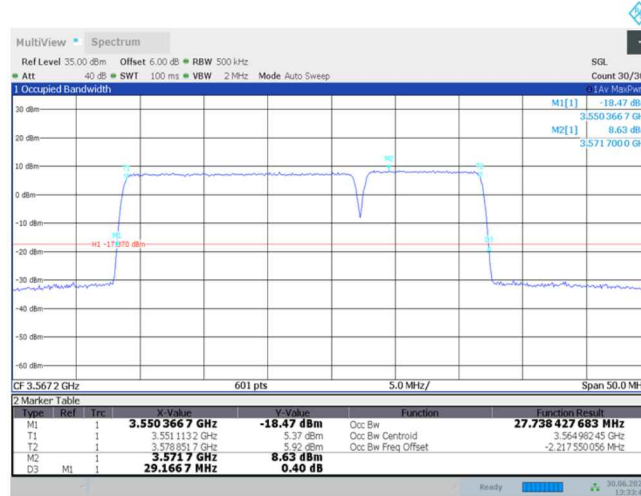

## 48-48-20MHz-10MHz-QPSK-QPSK-55941-56085-100RB#0-50RB#0

48-48-20MHz-10MHz-QPSK-QPSK-56541-56685-100RB#0-50RB#0

13:39:49 30.06.2022

48-48-20MHz-10MHz-16QAM-16QAM-55340-55484-100RB#0-50RB#0

13:33:40 30.06.2022

48-48-20MHz-10MHz-16QAM-16QAM-55941-56085-100RB#0-50RB#0

48-48-20MHz-10MHz-16QAM-16QAM-56541-56685-100RB#0-50RB#0

48-48-20MHz-10MHz-64QAM-64QAM-55340-55484-100RB#0-50RB#0

48-48-20MHz-10MHz-64QAM-64QAM-55941-56085-100RB#0-50RB#0