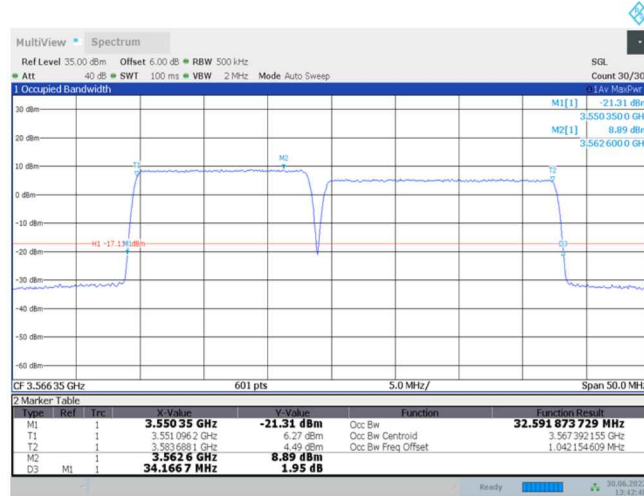

48-48-15MHz-20MHz-16QAM-16QAM-55318-55489-75RB#0-100RB#0