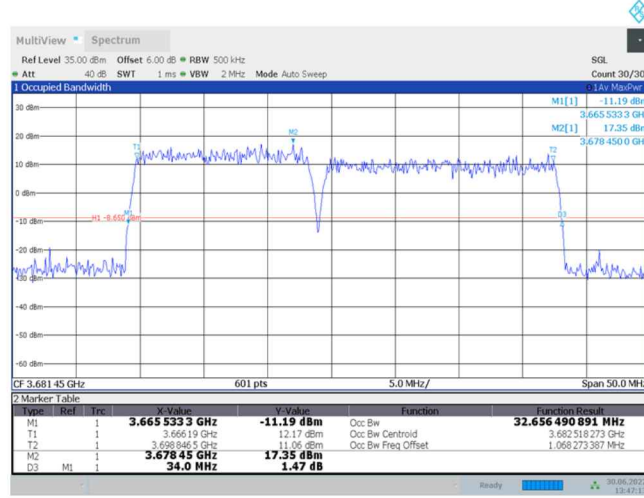

48-48-15MHz-20MHz-QPSK-QPSK-55318-55489-75RB#0-100RB#0

13:42:09 30.06.2022

48-48-15MHz-20MHz-QPSK-QPSK-55893-56064-75RB#0-100RB#0

13:44:44 30.06.2022

48-48-15MHz-20MHz-QPSK-QPSK-56469-56640-75RB#0-100RB#0