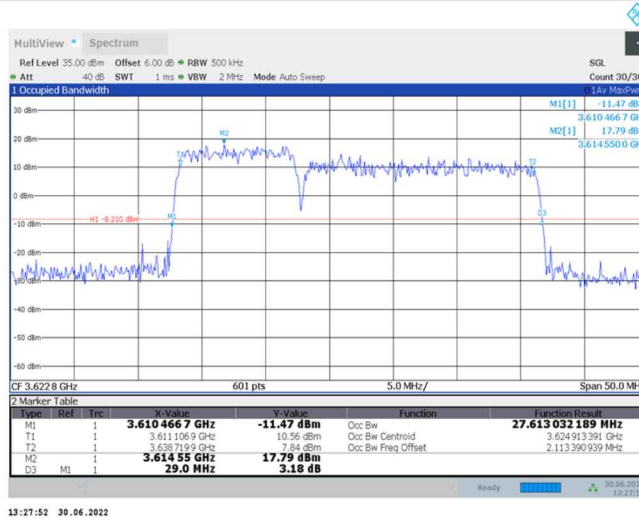

48-48-10MHz-20MHz-QPSK-QPSK-55896-56040-50RB#0-100RB#0