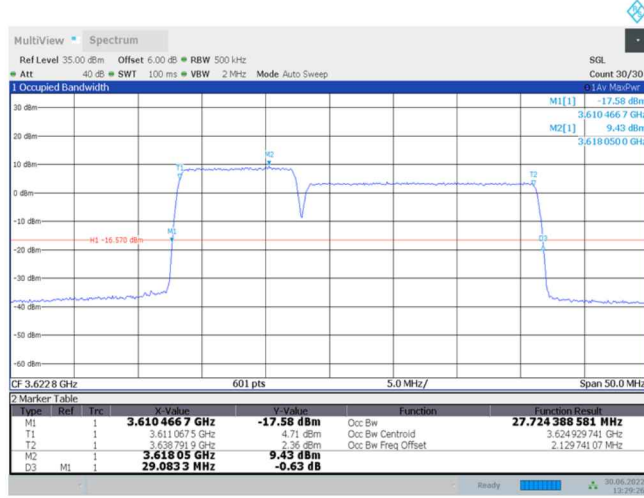

48-48-10MHz-20MHz-256QAM-256QAM-55896-56040-50RB#0-100RB#0