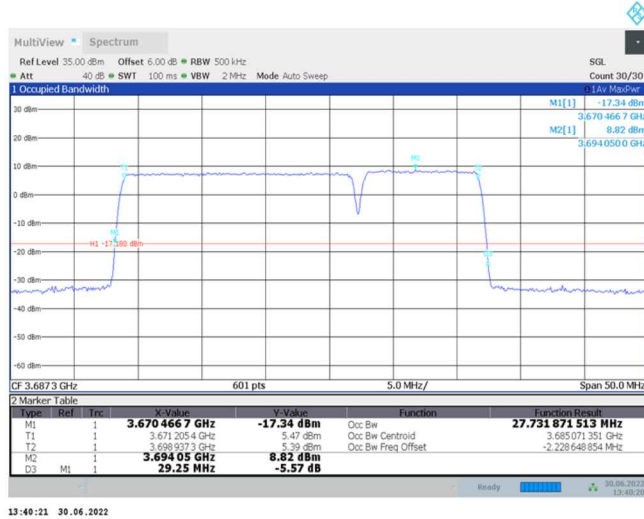

## 48-48-20MHz-10MHz-QPSK-QPSK-55941-56085-100RB#0-50RB#0

48-48-20MHz-10MHz-QPSK-QPSK-56541-56685-100RB#0-50RB#0

13:39:49 30.06.2022

48-48-20MHz-10MHz-16QAM-16QAM-55340-55484-100RB#0-50RB#0

13:33:40 30.06.2022

48-48-20MHz-10MHz-16QAM-16QAM-55941-56085-100RB#0-50RB#0

48-48-20MHz-10MHz-16QAM-16QAM-56541-56685-100RB#0-50RB#0

48-48-20MHz-10MHz-64QAM-64QAM-55340-55484-100RB#0-50RB#0

48-48-20MHz-10MHz-64QAM-64QAM-55941-56085-100RB#0-50RB#0