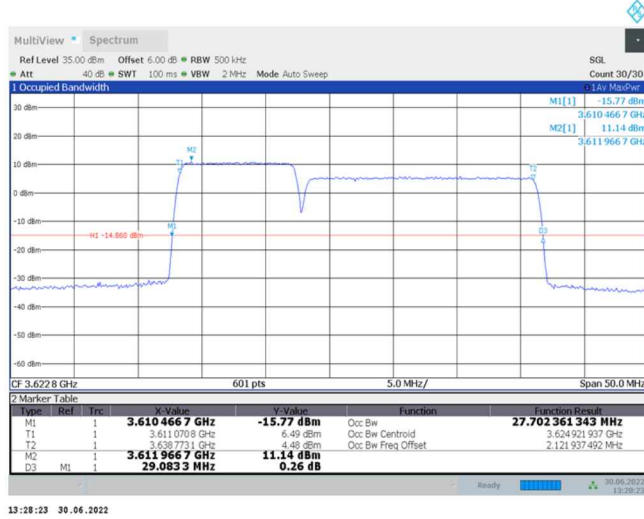

Test Graphs

48-48-10MHz-20MHz-QPSK-QPSK-55295-55439-50RB#0-100RB#0

48-48-10MHz-20MHz-QPSK-QPSK-55896-56040-50RB#0-100RB#0

48-48-10MHz-20MHz-QPSK-QPSK-56496-56640-50RB#0-100RB#0

48-48-10MHz-20MHz-16QAM-16QAM-55295-55439-50RB#0-100RB#0

48-48-10MHz-20MHz-16QAM-16QAM-55896-56040-50RB#0-100RB#0

48-48-10MHz-20MHz-16QAM-16QAM-56496-56640-50RB#0-100RB#0

48-48-10MHz-20MHz-64QAM-64QAM-55295-55439-50RB#0-100RB#0

48-48-10MHz-20MHz-64QAM-64QAM-55896-56040-50RB#0-100RB#0