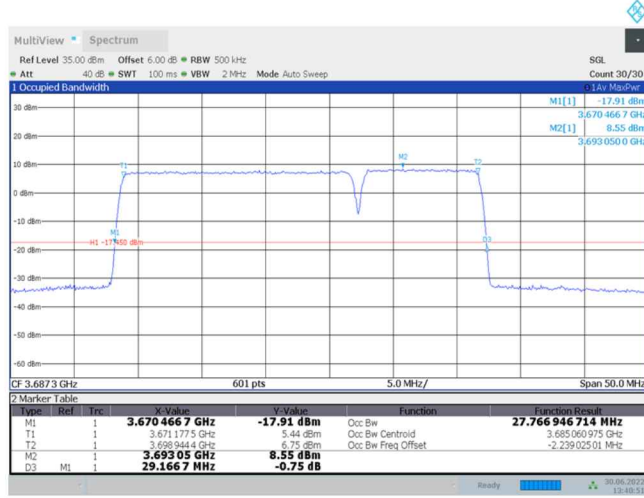

48-48-20MHz-10MHz-16QAM-16QAM-55941-56085-100RB#0-50RB#0

48-48-20MHz-10MHz-16QAM-16QAM-56541-56685-100RB#0-50RB#0

48-48-20MHz-10MHz-64QAM-64QAM-55340-55484-100RB#0-50RB#0

48-48-20MHz-10MHz-64QAM-64QAM-55941-56085-100RB#0-50RB#0

48-48-20MHz-10MHz-64QAM-64QAM-56541-56685-100RB#0-50RB#0

48-48-20MHz-10MHz-256QAM-256QAM-55340-55484-100RB#0-50RB#0