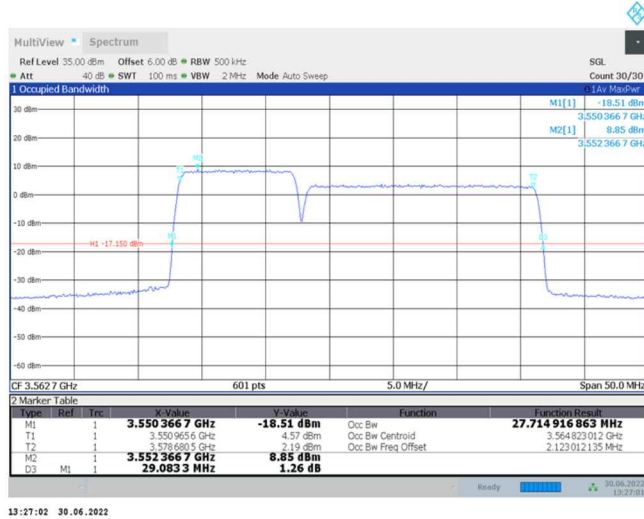

48-48-10MHz-20MHz-16QAM-16QAM-55896-56040-50RB#0-100RB#0

48-48-10MHz-20MHz-16QAM-16QAM-56496-56640-50RB#0-100RB#0

48-48-10MHz-20MHz-64QAM-64QAM-55295-55439-50RB#0-100RB#0

48-48-10MHz-20MHz-64QAM-64QAM-55896-56040-50RB#0-100RB#0

48-48-10MHz-20MHz-64QAM-64QAM-56496-56640-50RB#0-100RB#0

48-48-10MHz-20MHz-256QAM-256QAM-55295-55439-50RB#0-100RB#0

48-48-10MHz-20MHz-256QAM-256QAM-55896-56040-50RB#0-100RB#0

48-48-10MHz-20MHz-256QAM-256QAM-56496-56640-50RB#0-100RB#0