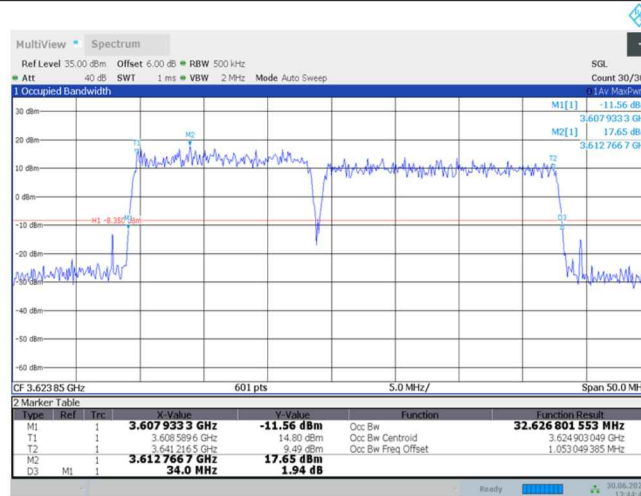

48-48-15MHz-20MHz-QPSK-QPSK-55893-56064-75RB#0-100RB#0