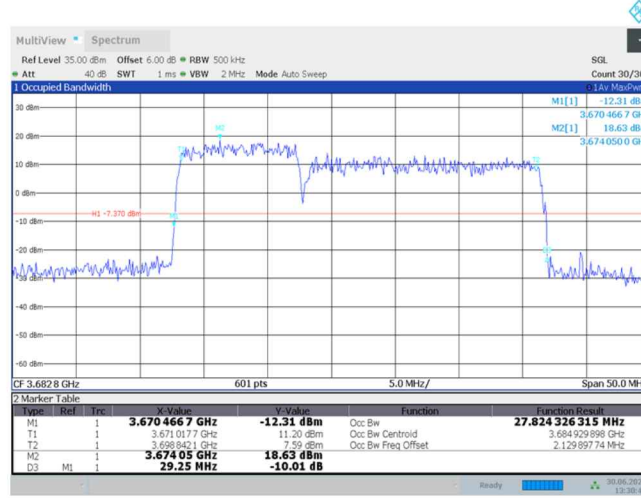

Test Graphs

48-48-10MHz-20MHz-QPSK-QPSK-55295-55439-50RB#0-100RB#0

48-48-10MHz-20MHz-QPSK-QPSK-55896-56040-50RB#0-100RB#0

48-48-10MHz-20MHz-QPSK-QPSK-56496-56640-50RB#0-100RB#0

48-48-10MHz-20MHz-16QAM-16QAM-55295-55439-50RB#0-100RB#0

48-48-10MHz-20MHz-16QAM-16QAM-55896-56040-50RB#0-100RB#0

48-48-10MHz-20MHz-16QAM-16QAM-56496-56640-50RB#0-100RB#0

48-48-10MHz-20MHz-64QAM-64QAM-55295-55439-50RB#0-100RB#0

48-48-10MHz-20MHz-64QAM-64QAM-55896-56040-50RB#0-100RB#0