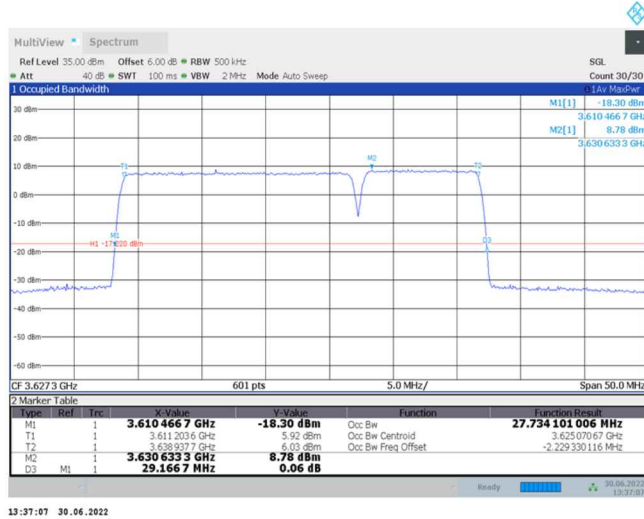

48-48-20MHz-10MHz-16QAM-16QAM-55941-56085-100RB#0-50RB#0

48-48-20MHz-10MHz-16QAM-16QAM-56541-56685-100RB#0-50RB#0

48-48-20MHz-10MHz-64QAM-64QAM-55340-55484-100RB#0-50RB#0

48-48-20MHz-10MHz-64QAM-64QAM-55941-56085-100RB#0-50RB#0

48-48-20MHz-10MHz-64QAM-64QAM-56541-56685-100RB#0-50RB#0

48-48-20MHz-10MHz-256QAM-256QAM-55340-55484-100RB#0-50RB#0