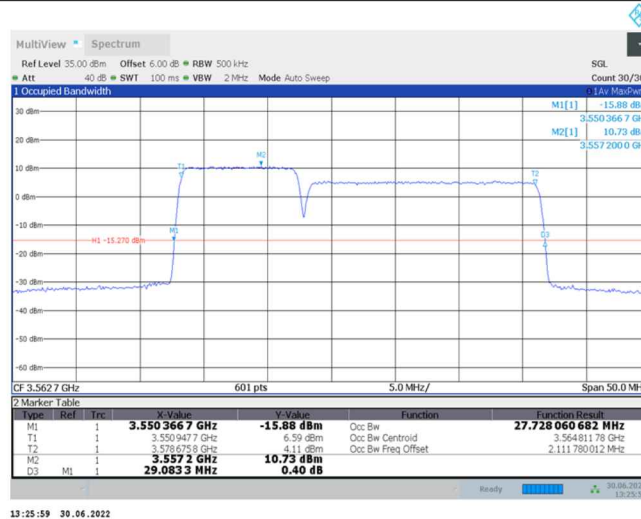

Test Graphs

48-48-10MHz-20MHz-QPSK-QPSK-55295-55439-50RB#0-100RB#0

48-48-10MHz-20MHz-QPSK-QPSK-55896-56040-50RB#0-100RB#0

48-48-10MHz-20MHz-QPSK-QPSK-56496-56640-50RB#0-100RB#0

48-48-10MHz-20MHz-16QAM-16QAM-55295-55439-50RB#0-100RB#0

48-48-10MHz-20MHz-16QAM-16QAM-55896-56040-50RB#0-100RB#0

48-48-10MHz-20MHz-16QAM-16QAM-56496-56640-50RB#0-100RB#0

48-48-10MHz-20MHz-64QAM-64QAM-55295-55439-50RB#0-100RB#0

48-48-10MHz-20MHz-64QAM-64QAM-55896-56040-50RB#0-100RB#0