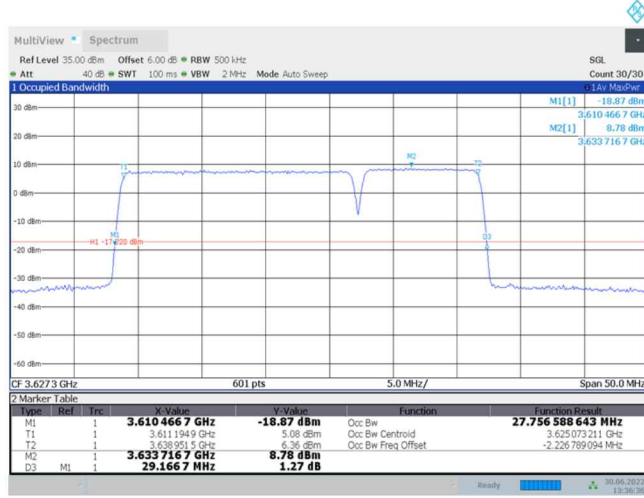

## 48-48-20MHz-10MHz-QPSK-QPSK-55941-56085-100RB#0-50RB#0

48-48-20MHz-10MHz-QPSK-QPSK-56541-56685-100RB#0-50RB#0

13:39:49 30.06.2022

48-48-20MHz-10MHz-16QAM-16QAM-55340-55484-100RB#0-50RB#0

13:33:40 30.06.2022

48-48-20MHz-10MHz-16QAM-16QAM-55941-56085-100RB#0-50RB#0

48-48-20MHz-10MHz-16QAM-16QAM-56541-56685-100RB#0-50RB#0

48-48-20MHz-10MHz-64QAM-64QAM-55340-55484-100RB#0-50RB#0

48-48-20MHz-10MHz-64QAM-64QAM-55941-56085-100RB#0-50RB#0