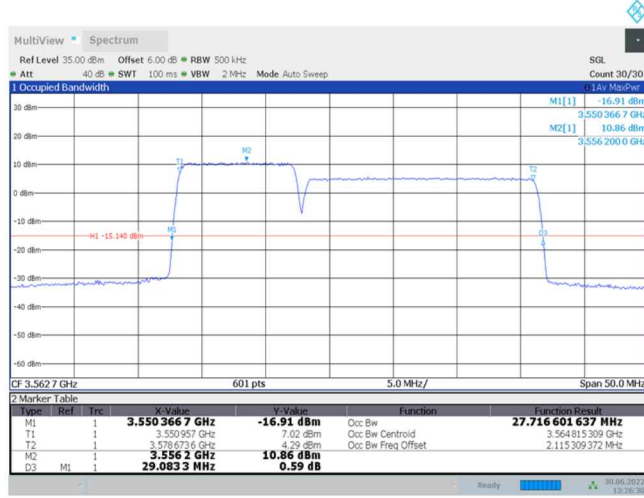

Test Graphs

48-48-10MHz-20MHz-QPSK-QPSK-55295-55439-50RB#0-100RB#0

48-48-10MHz-20MHz-QPSK-QPSK-55896-56040-50RB#0-100RB#0

48-48-10MHz-20MHz-QPSK-QPSK-56496-56640-50RB#0-100RB#0

48-48-10MHz-20MHz-16QAM-16QAM-55295-55439-50RB#0-100RB#0

48-48-10MHz-20MHz-16QAM-16QAM-55896-56040-50RB#0-100RB#0

48-48-10MHz-20MHz-16QAM-16QAM-56496-56640-50RB#0-100RB#0

48-48-10MHz-20MHz-64QAM-64QAM-55295-55439-50RB#0-100RB#0

48-48-10MHz-20MHz-64QAM-64QAM-55896-56040-50RB#0-100RB#0