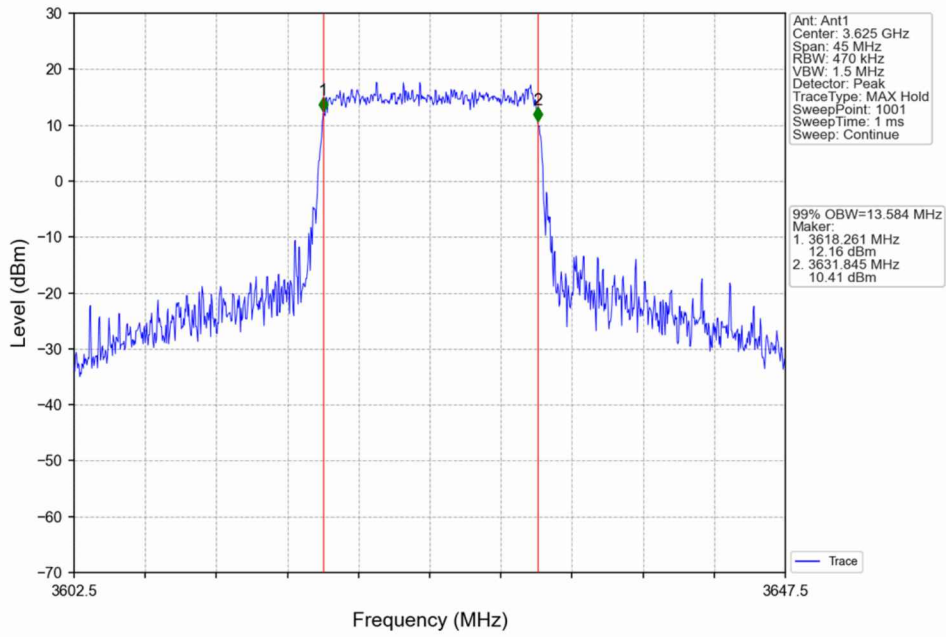

Band48_15MHz_QPSK_LCH_3557.5MHz_RB_75_0_NTNV

Band48_15MHz_QPSK_MCH_3625MHz_RB_75_0_NTNV

Band48_15MHz_QPSK_HCH_3692.5MHz_RB_75_0_NTNV

Band48_15MHz_16QAM_LCH_3557.5MHz_RB_75_0_NTNV

Band48_15MHz_16QAM_MCH_3625MHz_RB_75_0_NTNV