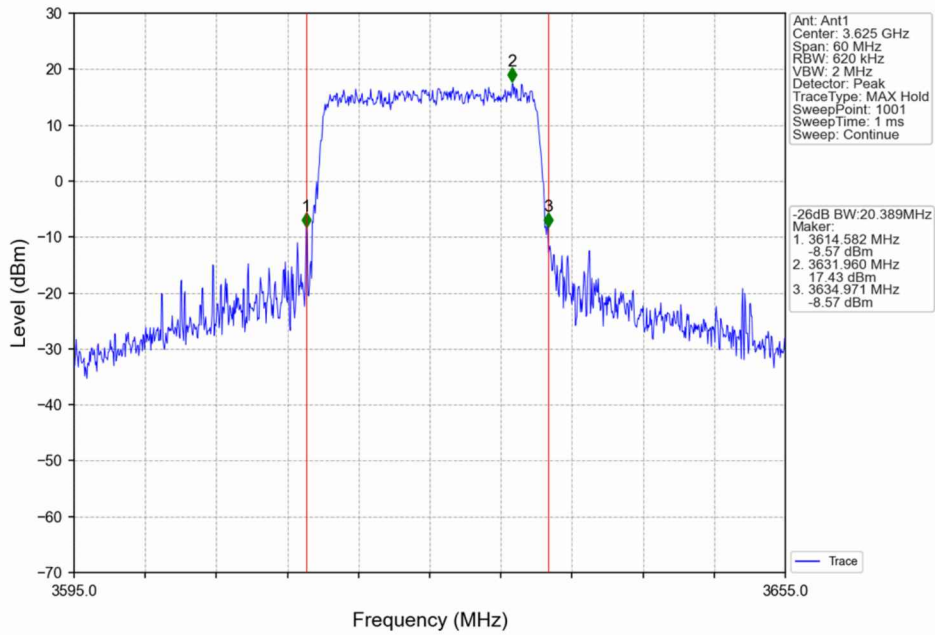

Band48_15MHz_16QAM_HCH_3692.5MHz_RB_75_0_NTNV

Band48_20MHz_QPSK_LCH_3560MHz_RB_100_0_NTNV

Band48_20MHz_QPSK_MCH_3625MHz_RB_100_0_NTNV

Band48_20MHz_QPSK_HCH_3690MHz_RB_100_0_NTNV

Band48_20MHz_16QAM_LCH_3560MHz_RB_100_0_NTNV

Band48_20MHz_16QAM_MCH_3625MHz_RB_100_0_NTNV

Band48_20MHz_16QAM_HCH_3690MHz_RB_100_0_NTNV