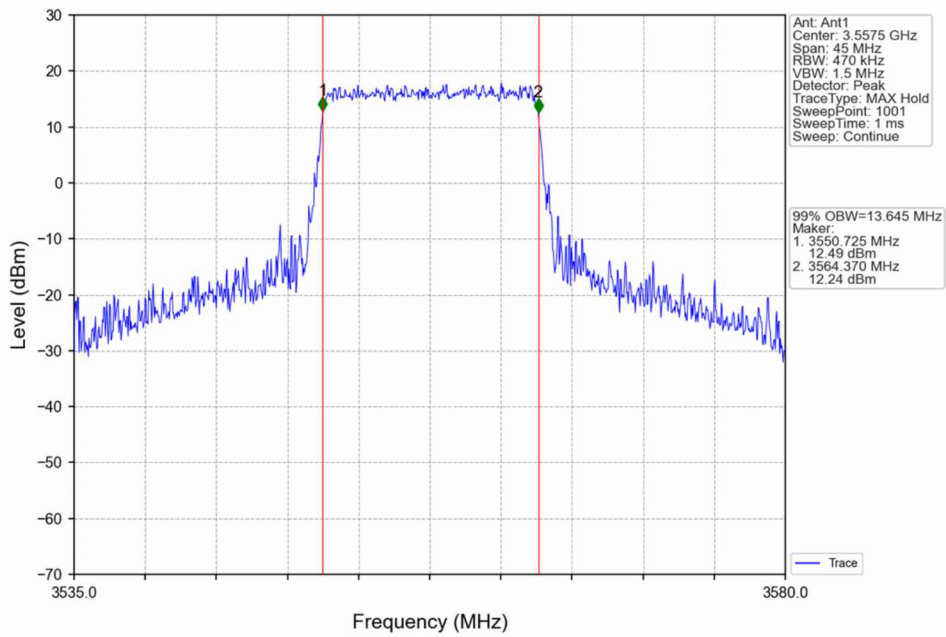

Band48_15MHz_QPSK_LCH_3557.5MHz_RB_75_0_NTNV

Band48_15MHz_QPSK_MCH_3625MHz_RB_75_0_NTNV

Band48_15MHz_QPSK_HCH_3692.5MHz_RB_75_0_NTNV

Band48_15MHz_16QAM_LCH_3557.5MHz_RB_75_0_NTNV

Band48_15MHz_16QAM_MCH_3625MHz_RB_75_0_NTNV