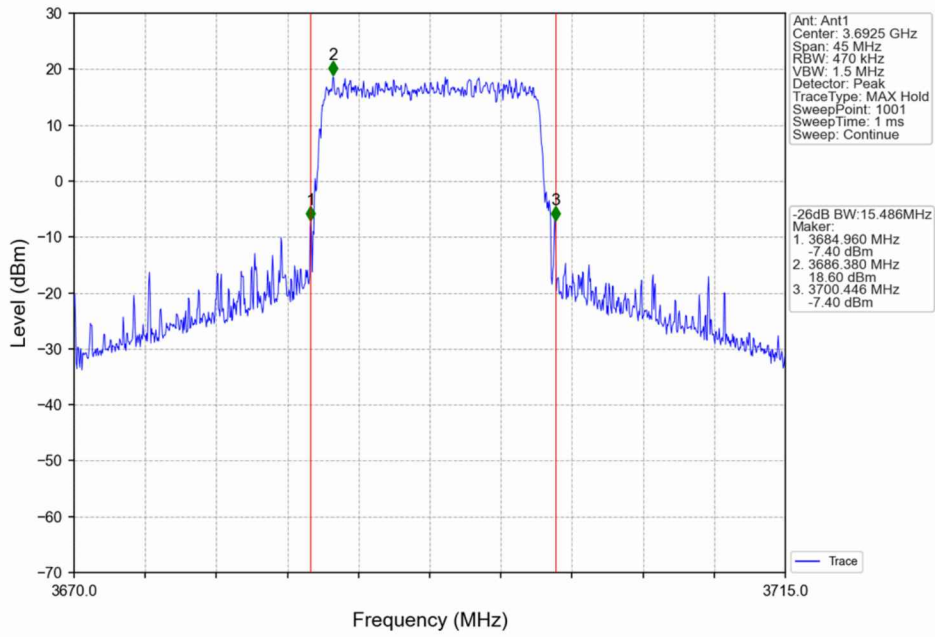

1.2.2 Test Graph

Band48_5MHz_QPSK_HCH_3697.5MHz_RB_25_0_NTNV

Band48_5MHz_16QAM_LCH_3552.5MHz_RB_25_0_NTNV

Band48_5MHz_16QAM_MCH_3625MHz_RB_25_0_NTNV

Band48_5MHz_16QAM_HCH_3697.5MHz_RB_25_0_NTNV

Band48_10MHz_QPSK_LCH_3555MHz_RB_50_0_NTNV

Band48_10MHz_QPSK_MCH_3625MHz_RB_50_0_NTNV

Band48_10MHz_QPSK_HCH_3695MHz_RB_50_0_NTNV

Band48_10MHz_16QAM_LCH_3555MHz_RB_50_0_NTNV

Band48_10MHz_16QAM_MCH_3625MHz_RB_50_0_NTNV

Band48_10MHz_16QAM_HCH_3695MHz_RB_50_0_NTNV

Band48_15MHz_QPSK_LCH_3557.5MHz_RB_75_0_NTNV

Band48_15MHz_QPSK_MCH_3625MHz_RB_75_0_NTNV

Band48_15MHz_QPSK_HCH_3692.5MHz_RB_75_0_NTNV

Band48_15MHz_16QAM_LCH_3557.5MHz_RB_75_0_NTNV

Band48_15MHz_16QAM_MCH_3625MHz_RB_75_0_NTNV