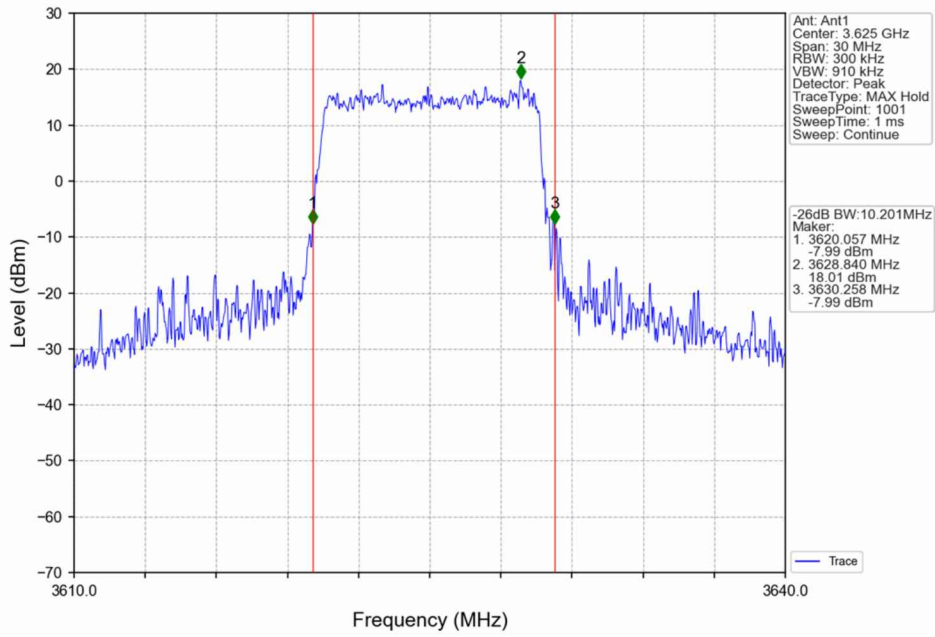

1.2.2 Test Graph

Band48_5MHz_QPSK_HCH_3697.5MHz_RB_25_0_NTNV

Band48_5MHz_16QAM_LCH_3552.5MHz_RB_25_0_NTNV

Band48_5MHz_16QAM_MCH_3625MHz_RB_25_0_NTNV

Band48_5MHz_16QAM_HCH_3697.5MHz_RB_25_0_NTNV

Band48_10MHz_QPSK_LCH_3555MHz_RB_50_0_NTNV

Band48_10MHz_QPSK_MCH_3625MHz_RB_50_0_NTNV

Band48_10MHz_QPSK_HCH_3695MHz_RB_50_0_NTNV

Band48_10MHz_16QAM_LCH_3555MHz_RB_50_0_NTNV

Band48_10MHz_16QAM_MCH_3625MHz_RB_50_0_NTNV

Band48_10MHz_16QAM_HCH_3695MHz_RB_50_0_NTNV

Band48_15MHz_QPSK_LCH_3557.5MHz_RB_75_0_NTNV

Band48_15MHz_QPSK_MCH_3625MHz_RB_75_0_NTNV

Band48_15MHz_QPSK_HCH_3692.5MHz_RB_75_0_NTNV

Band48_15MHz_16QAM_LCH_3557.5MHz_RB_75_0_NTNV

Band48_15MHz_16QAM_MCH_3625MHz_RB_75_0_NTNV