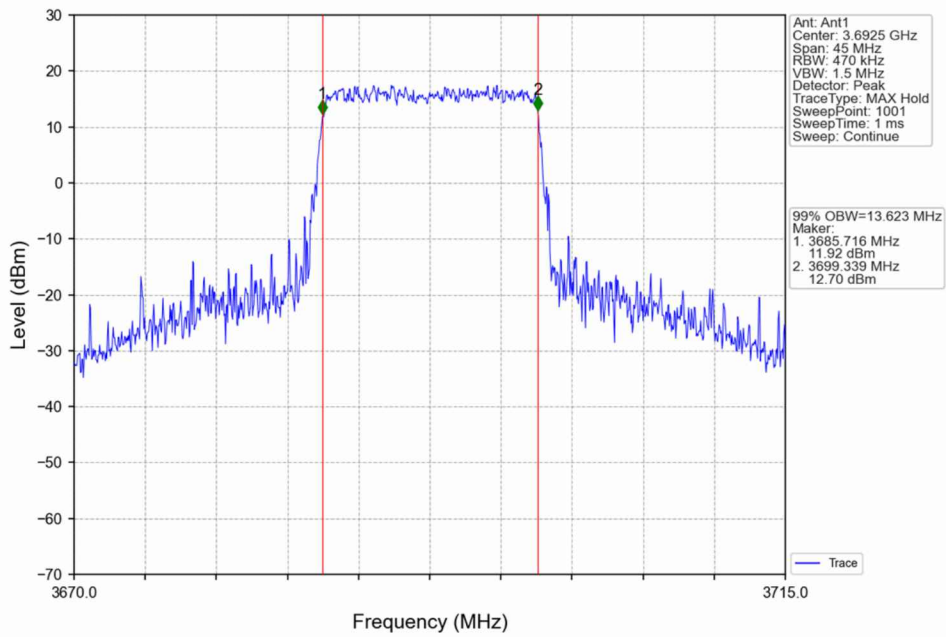

Band48_15MHz_16QAM_HCH_3692.5MHz_RB_75_0_NTNV