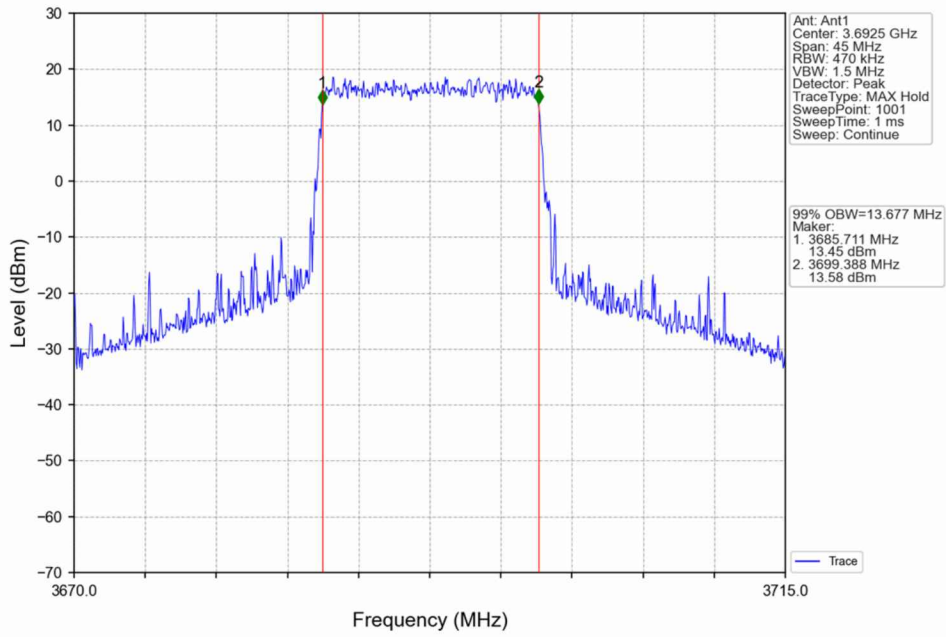

Band48_15MHz_QPSK_HCH_3692.5MHz_RB_75_0_NTNV