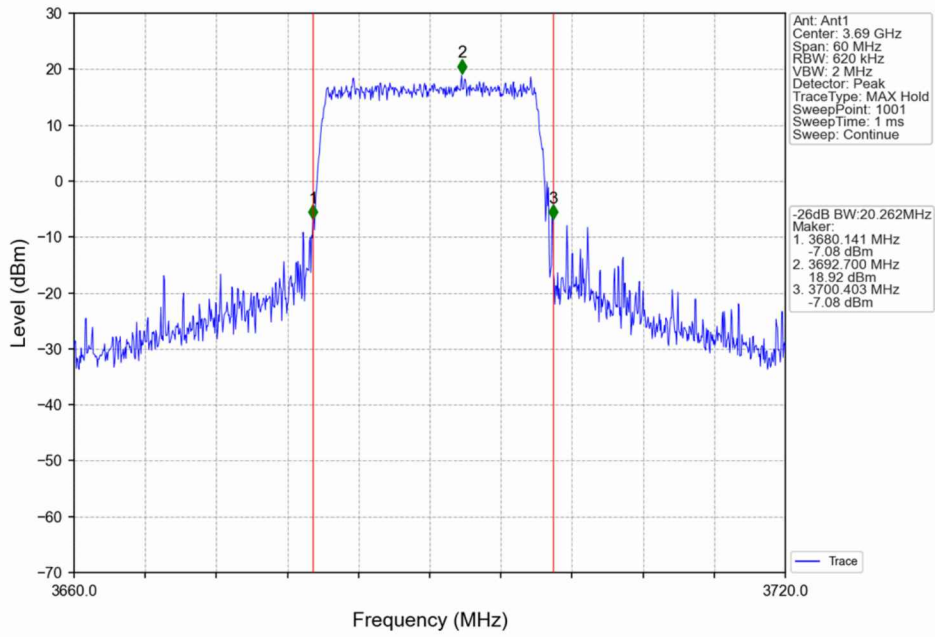

Band48_15MHz_16QAM_HCH_3692.5MHz_RB_75_0_NTNV

Band48_20MHz_QPSK_LCH_3560MHz_RB_100_0_NTNV

Band48_20MHz_QPSK_MCH_3625MHz_RB_100_0_NTNV

Band48_20MHz_QPSK_HCH_3690MHz_RB_100_0_NTNV

Band48_20MHz_16QAM_LCH_3560MHz_RB_100_0_NTNV

Band48_20MHz_16QAM_MCH_3625MHz_RB_100_0_NTNV

Band48_20MHz_16QAM_HCH_3690MHz_RB_100_0_NTNV