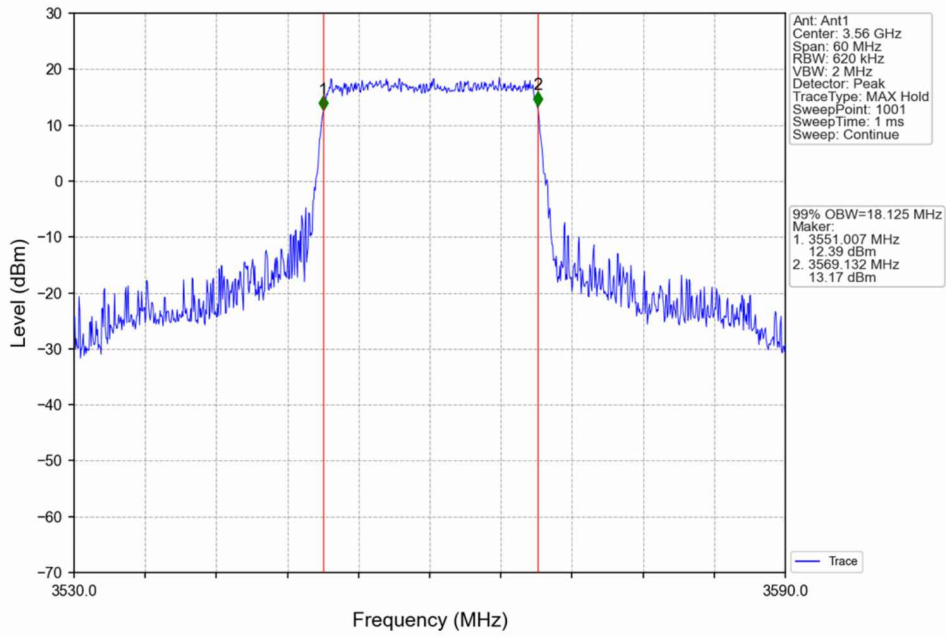

Band48_20MHz_QPSK_LCH_3560MHz_RB_100_0_NTNV