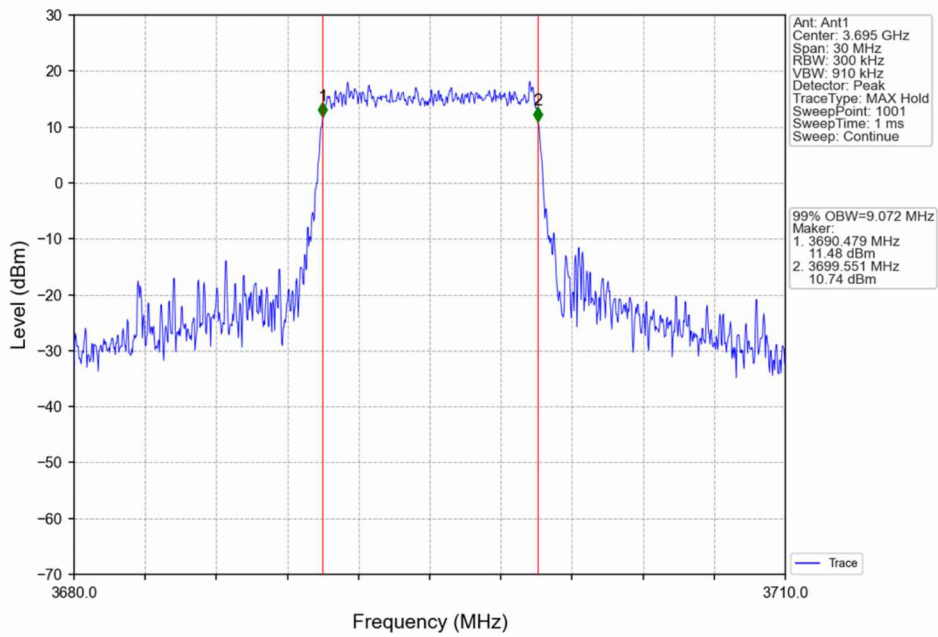

Band48_10MHz_QPSK_MCH_3625MHz_RB_50_0_NTNV

Band48_10MHz_QPSK_HCH_3695MHz_RB_50_0_NTNV

Band48_10MHz_16QAM_LCH_3555MHz_RB_50_0_NTNV

Band48_10MHz_16QAM_MCH_3625MHz_RB_50_0_NTNV

Band48_10MHz_16QAM_HCH_3695MHz_RB_50_0_NTNV