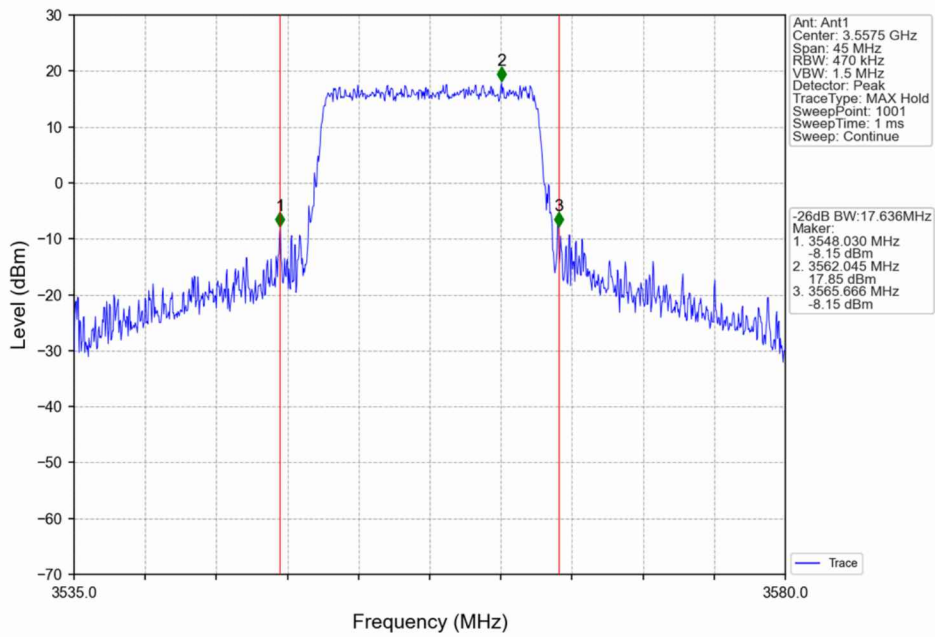

Band48_15MHz_QPSK_LCH_3557.5MHz_RB_75_0_NTNV

Band48_15MHz_QPSK_MCH_3625MHz_RB_75_0_NTNV

Band48_15MHz_QPSK_HCH_3692.5MHz_RB_75_0_NTNV

Band48_15MHz_16QAM_LCH_3557.5MHz_RB_75_0_NTNV

Band48_15MHz_16QAM_MCH_3625MHz_RB_75_0_NTNV

Band48_15MHz_16QAM_HCH_3692.5MHz_RB_75_0_NTNV

Band48_20MHz_QPSK_LCH_3560MHz_RB_100_0_NTNV

Band48_20MHz_QPSK_MCH_3625MHz_RB_100_0_NTNV

Band48_20MHz_QPSK_HCH_3690MHz_RB_100_0_NTNV

Band48_20MHz_16QAM_LCH_3560MHz_RB_100_0_NTNV