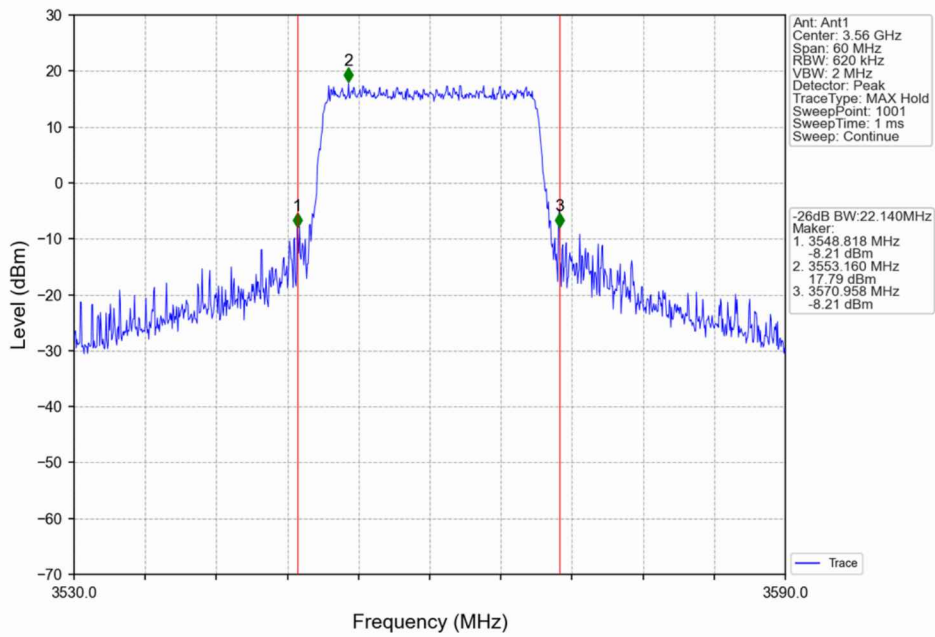

Band48_15MHz_16QAM_HCH_3692.5MHz_RB_75_0_NTNV

Band48_20MHz_QPSK_LCH_3560MHz_RB_100_0_NTNV

Band48_20MHz_QPSK_MCH_3625MHz_RB_100_0_NTNV

Band48_20MHz_QPSK_HCH_3690MHz_RB_100_0_NTNV

Band48_20MHz_16QAM_LCH_3560MHz_RB_100_0_NTNV

Band48_20MHz_16QAM_MCH_3625MHz_RB_100_0_NTNV

Band48_20MHz_16QAM_HCH_3690MHz_RB_100_0_NTNV