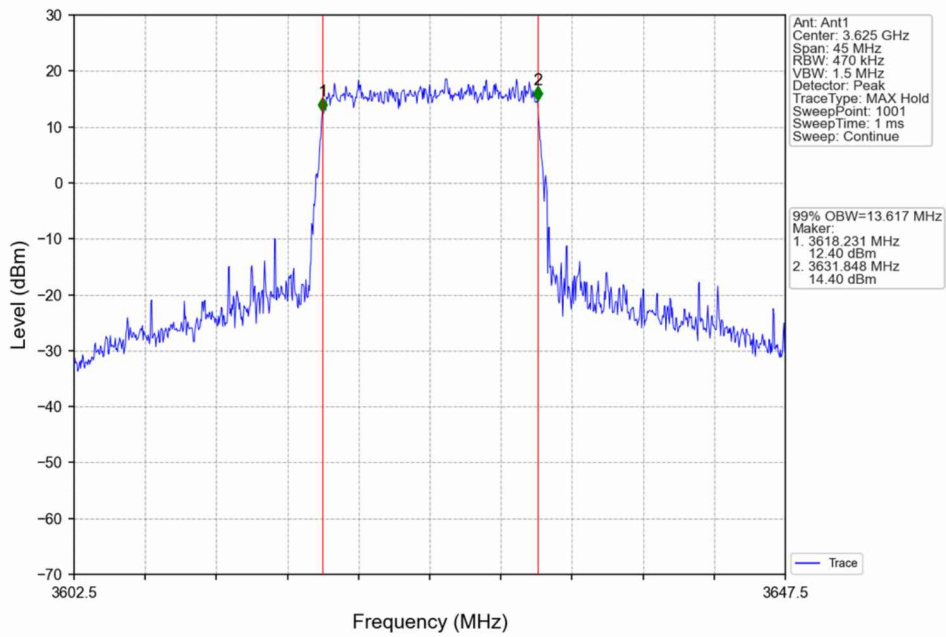

Band48_15MHz_QPSK_MCH_3625MHz_RB_75_0_NTNV