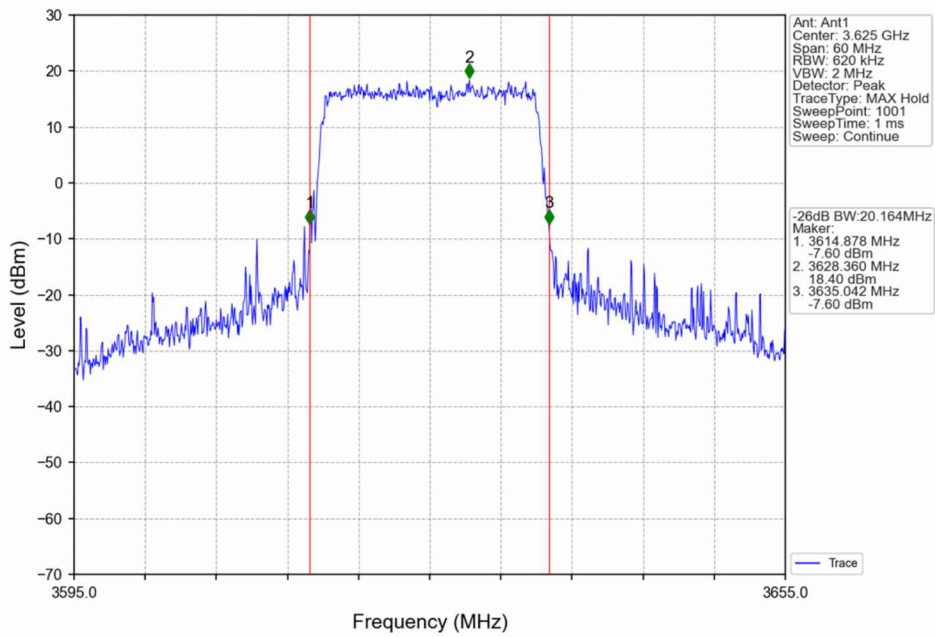

Band48_15MHz_QPSK_LCH_3557.5MHz_RB_75_0_NTNV

Band48_15MHz_QPSK_MCH_3625MHz_RB_75_0_NTNV

Band48_15MHz_QPSK_HCH_3692.5MHz_RB_75_0_NTNV

Band48_15MHz_16QAM_LCH_3557.5MHz_RB_75_0_NTNV

Band48_15MHz_16QAM_MCH_3625MHz_RB_75_0_NTNV

Band48_15MHz_16QAM_HCH_3692.5MHz_RB_75_0_NTNV

Band48_20MHz_QPSK_LCH_3560MHz_RB_100_0_NTNV

Band48_20MHz_QPSK_MCH_3625MHz_RB_100_0_NTNV

Band48_20MHz_QPSK_HCH_3690MHz_RB_100_0_NTNV

Band48_20MHz_16QAM_LCH_3560MHz_RB_100_0_NTNV