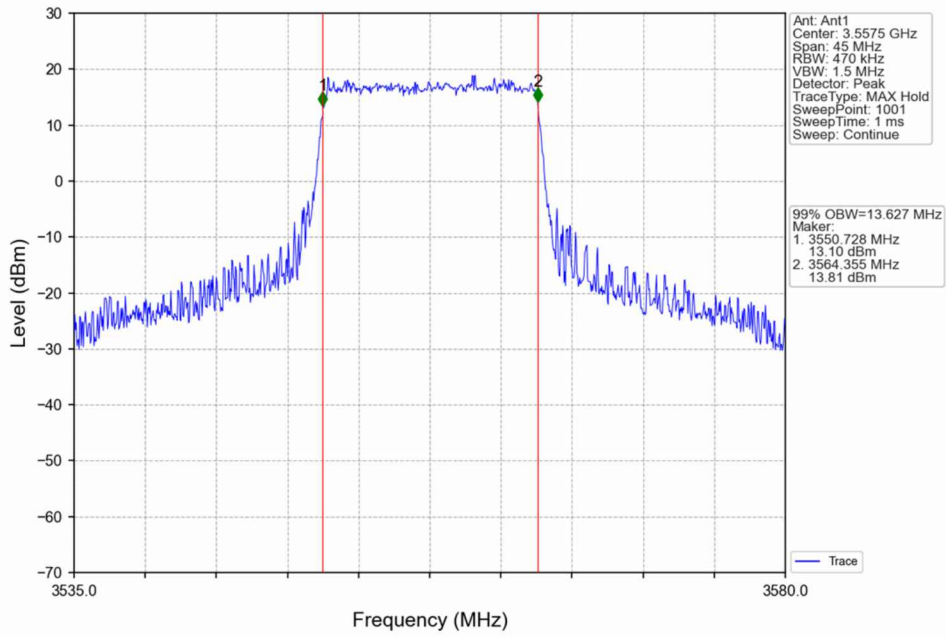

Band48_15MHz_QPSK_LCH_3557.5MHz_RB_75_0_NTNV