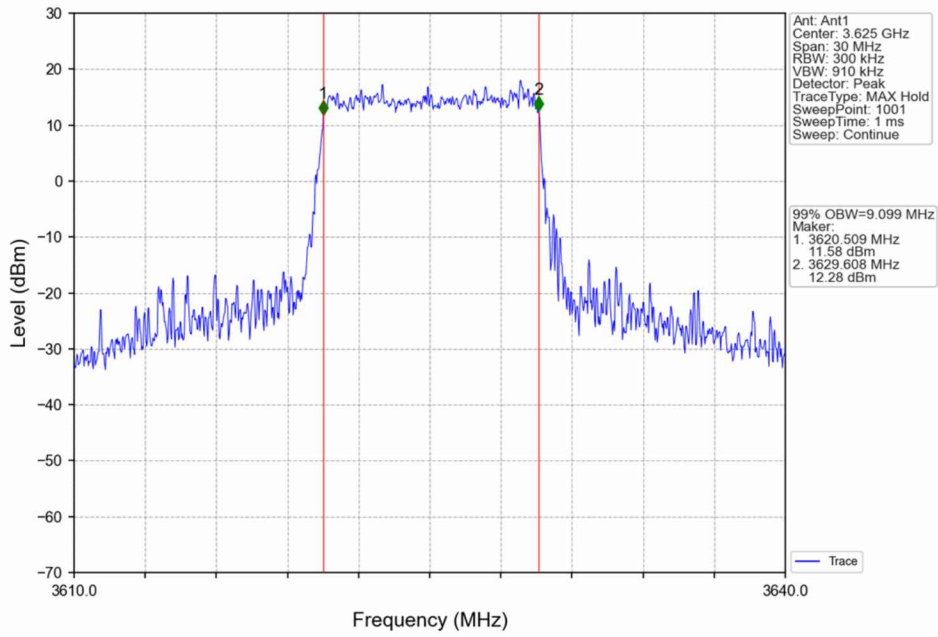

Band48_10MHz_QPSK_MCH_3625MHz_RB_50_0_NTNV

Band48_10MHz_QPSK_HCH_3695MHz_RB_50_0_NTNV

Band48_10MHz_16QAM_LCH_3555MHz_RB_50_0_NTNV

Band48_10MHz_16QAM_MCH_3625MHz_RB_50_0_NTNV

Band48_10MHz_16QAM_HCH_3695MHz_RB_50_0_NTNV