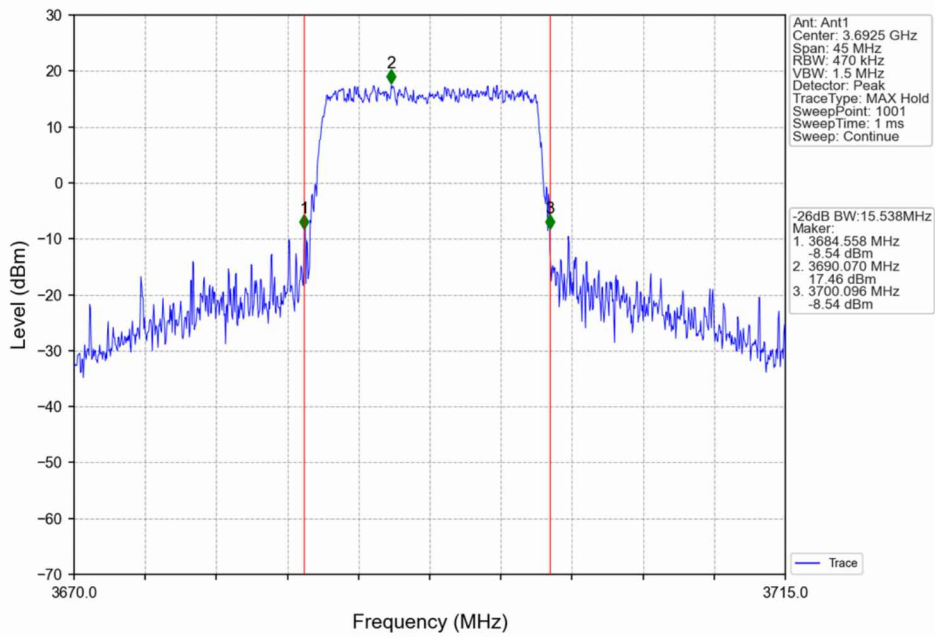

Band48_15MHz_QPSK_LCH_3557.5MHz_RB_75_0_NTNV

Band48_15MHz_QPSK_MCH_3625MHz_RB_75_0_NTNV

Band48_15MHz_QPSK_HCH_3692.5MHz_RB_75_0_NTNV

Band48_15MHz_16QAM_LCH_3557.5MHz_RB_75_0_NTNV

Band48_15MHz_16QAM_MCH_3625MHz_RB_75_0_NTNV

Band48_15MHz_16QAM_HCH_3692.5MHz_RB_75_0_NTNV

Band48_20MHz_QPSK_LCH_3560MHz_RB_100_0_NTNV

Band48_20MHz_QPSK_MCH_3625MHz_RB_100_0_NTNV

Band48_20MHz_QPSK_HCH_3690MHz_RB_100_0_NTNV

Band48_20MHz_16QAM_LCH_3560MHz_RB_100_0_NTNV