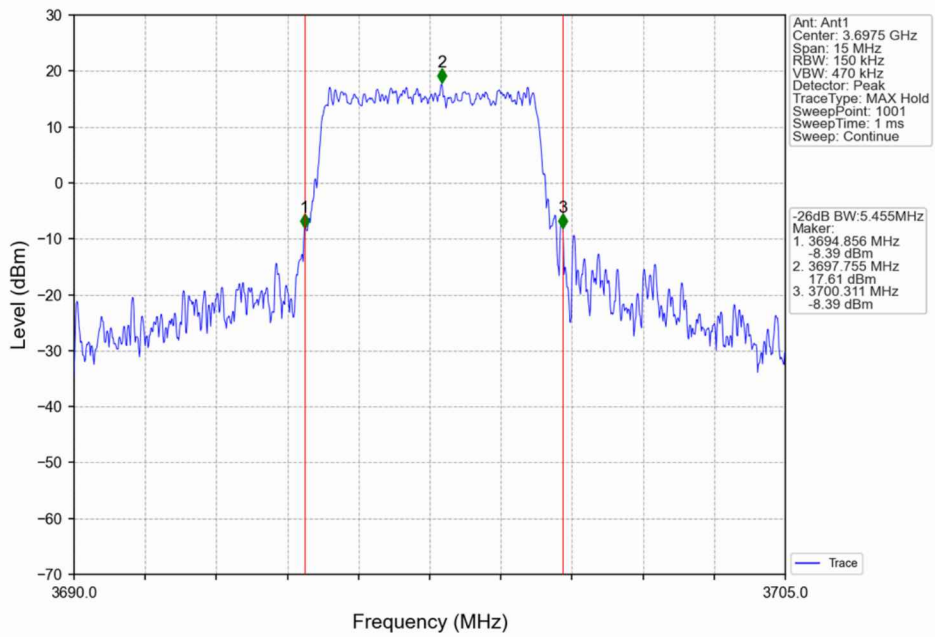

1.2.2 Test Graph

Band48_5MHz_QPSK_HCH_3697.5MHz_RB_25_0_NTNV

Band48_5MHz_16QAM_LCH_3552.5MHz_RB_25_0_NTNV

Band48_5MHz_16QAM_MCH_3625MHz_RB_25_0_NTNV

Band48_5MHz_16QAM_HCH_3697.5MHz_RB_25_0_NTNV

Band48_10MHz_QPSK_LCH_3555MHz_RB_50_0_NTNV

Band48_10MHz_QPSK_MCH_3625MHz_RB_50_0_NTNV

Band48_10MHz_QPSK_HCH_3695MHz_RB_50_0_NTNV

Band48_10MHz_16QAM_LCH_3555MHz_RB_50_0_NTNV

Band48_10MHz_16QAM_MCH_3625MHz_RB_50_0_NTNV

Band48_10MHz_16QAM_HCH_3695MHz_RB_50_0_NTNV