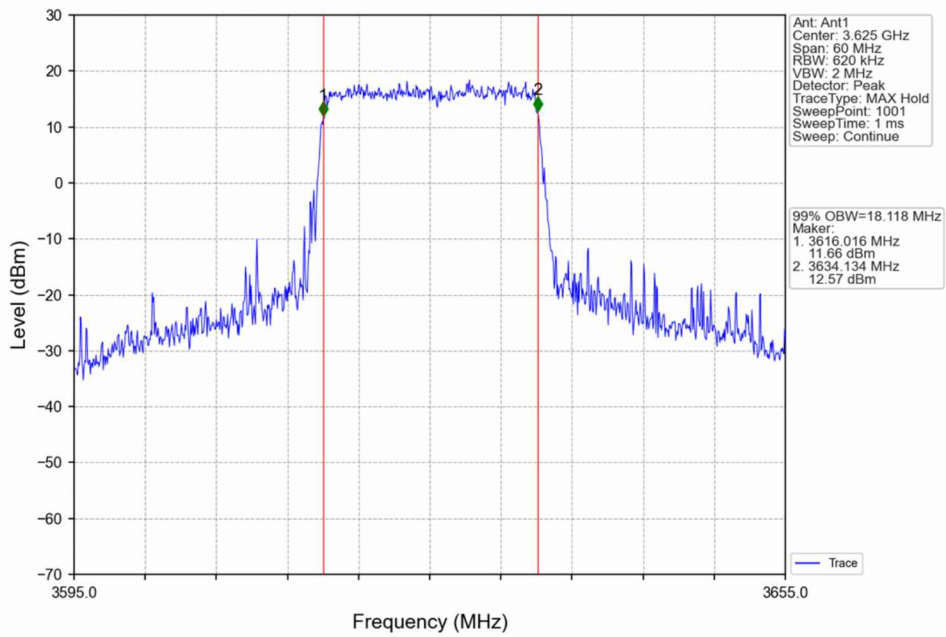

Band48_20MHz_QPSK_MCH_3625MHz_RB_100_0_NTNV