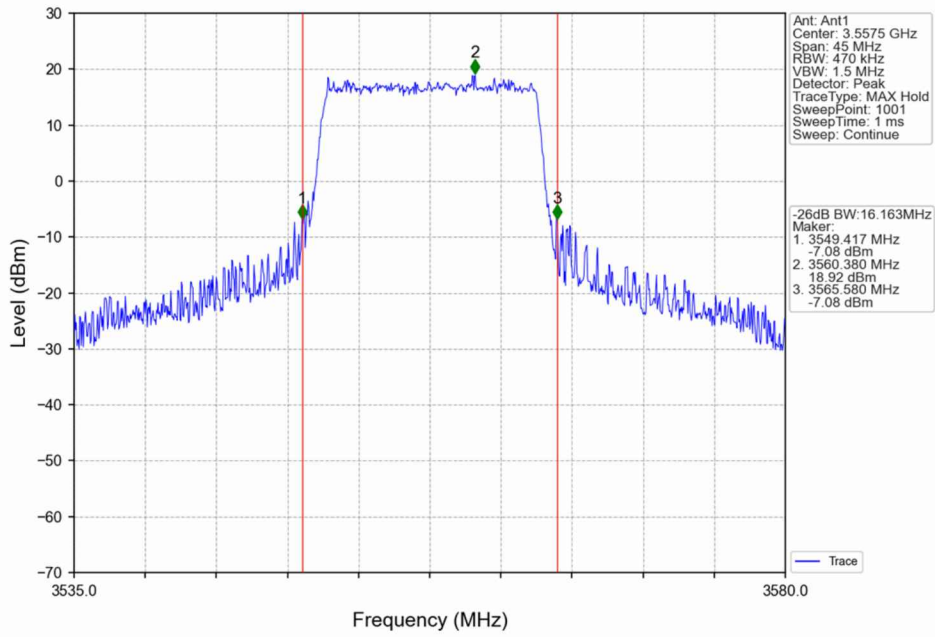

Band48_15MHz_QPSK_LCH_3557.5MHz_RB_75_0_NTNV