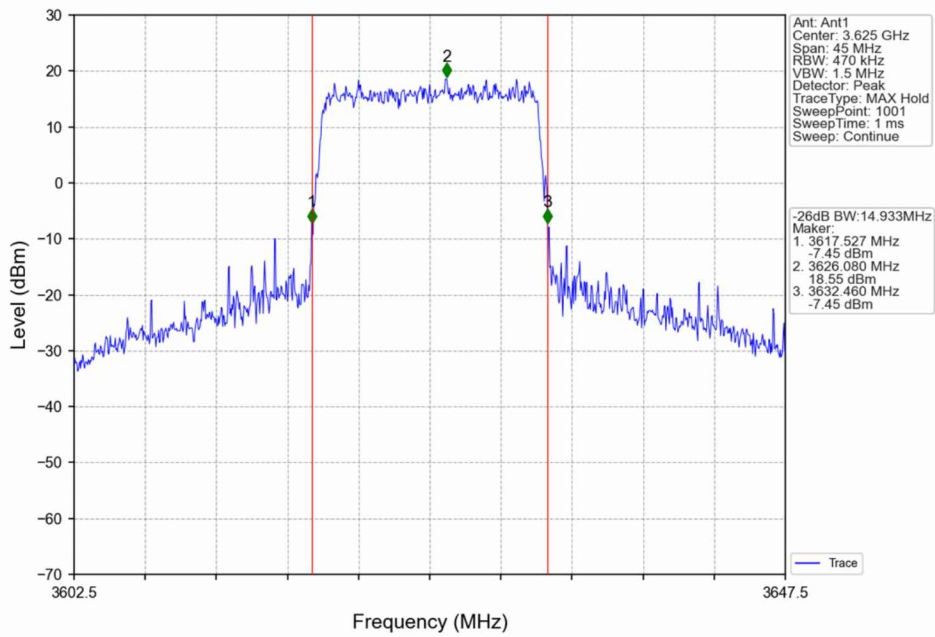

1.2.2 Test Graph

Band48_5MHz_QPSK_HCH_3697.5MHz_RB_25_0_NTNV

Band48_5MHz_16QAM_LCH_3552.5MHz_RB_25_0_NTNV

Band48_5MHz_16QAM_MCH_3625MHz_RB_25_0_NTNV

Band48_5MHz_16QAM_HCH_3697.5MHz_RB_25_0_NTNV

Band48_10MHz_QPSK_LCH_3555MHz_RB_50_0_NTNV

Band48_10MHz_QPSK_MCH_3625MHz_RB_50_0_NTNV

Band48_10MHz_QPSK_HCH_3695MHz_RB_50_0_NTNV

Band48_10MHz_16QAM_LCH_3555MHz_RB_50_0_NTNV

Band48_10MHz_16QAM_MCH_3625MHz_RB_50_0_NTNV

Band48_10MHz_16QAM_HCH_3695MHz_RB_50_0_NTNV

Band48_15MHz_QPSK_LCH_3557.5MHz_RB_75_0_NTNV

Band48_15MHz_QPSK_MCH_3625MHz_RB_75_0_NTNV

Band48_15MHz_QPSK_HCH_3692.5MHz_RB_75_0_NTNV

Band48_15MHz_16QAM_LCH_3557.5MHz_RB_75_0_NTNV

Band48_15MHz_16QAM_MCH_3625MHz_RB_75_0_NTNV