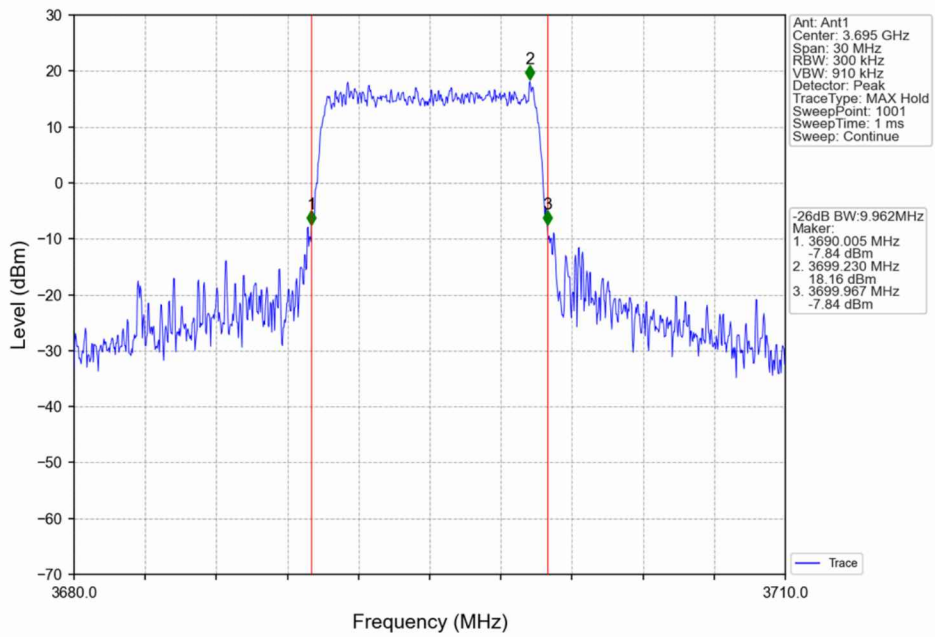

1.2.2 Test Graph

Band48_5MHz_QPSK_HCH_3697.5MHz_RB_25_0_NTNV

Band48_5MHz_16QAM_LCH_3552.5MHz_RB_25_0_NTNV

Band48_5MHz_16QAM_MCH_3625MHz_RB_25_0_NTNV

Band48_5MHz_16QAM_HCH_3697.5MHz_RB_25_0_NTNV

Band48_10MHz_QPSK_LCH_3555MHz_RB_50_0_NTNV

Band48_10MHz_QPSK_MCH_3625MHz_RB_50_0_NTNV

Band48_10MHz_QPSK_HCH_3695MHz_RB_50_0_NTNV

Band48_10MHz_16QAM_LCH_3555MHz_RB_50_0_NTNV

Band48_10MHz_16QAM_MCH_3625MHz_RB_50_0_NTNV

Band48_10MHz_16QAM_HCH_3695MHz_RB_50_0_NTNV

Band48_15MHz_QPSK_LCH_3557.5MHz_RB_75_0_NTNV

Band48_15MHz_QPSK_MCH_3625MHz_RB_75_0_NTNV

Band48_15MHz_QPSK_HCH_3692.5MHz_RB_75_0_NTNV

Band48_15MHz_16QAM_LCH_3557.5MHz_RB_75_0_NTNV

Band48_15MHz_16QAM_MCH_3625MHz_RB_75_0_NTNV