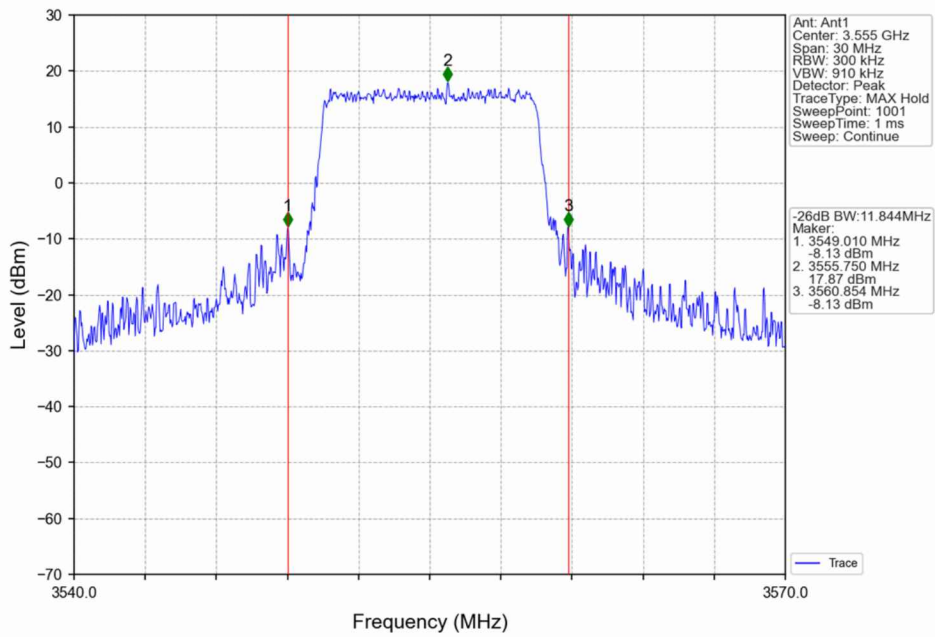

1.2.2 Test Graph

Band48_5MHz_QPSK_HCH_3697.5MHz_RB_25_0_NTNV

Band48_5MHz_16QAM_LCH_3552.5MHz_RB_25_0_NTNV

Band48_5MHz_16QAM_MCH_3625MHz_RB_25_0_NTNV

Band48_5MHz_16QAM_HCH_3697.5MHz_RB_25_0_NTNV

Band48_10MHz_QPSK_LCH_3555MHz_RB_50_0_NTNV

Band48_10MHz_QPSK_MCH_3625MHz_RB_50_0_NTNV

Band48_10MHz_QPSK_HCH_3695MHz_RB_50_0_NTNV

Band48_10MHz_16QAM_LCH_3555MHz_RB_50_0_NTNV

Band48_10MHz_16QAM_MCH_3625MHz_RB_50_0_NTNV

Band48_10MHz_16QAM_HCH_3695MHz_RB_50_0_NTNV