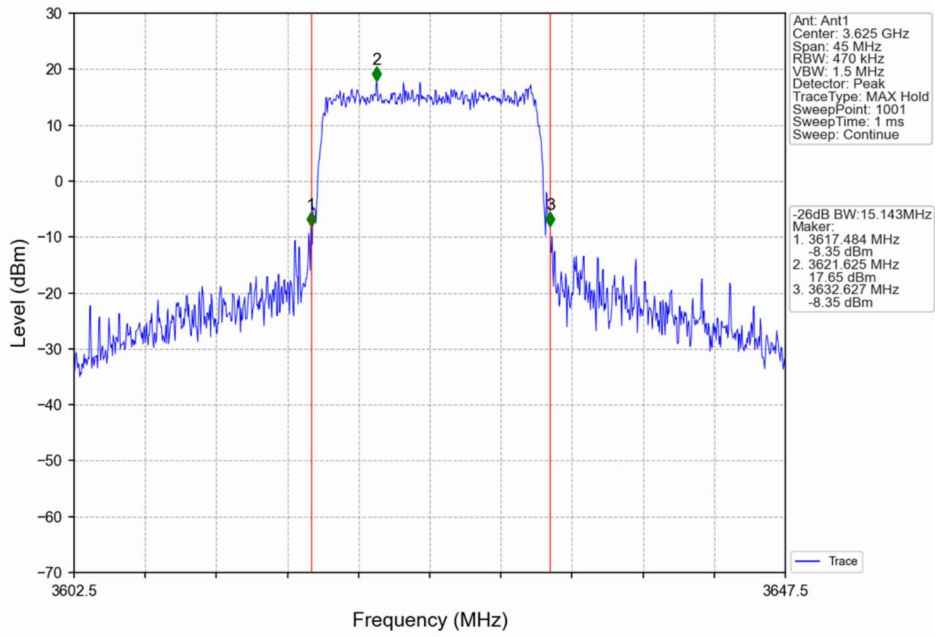

Band48_15MHz_QPSK_LCH_3557.5MHz_RB_75_0_NTNV

Band48_15MHz_QPSK_MCH_3625MHz_RB_75_0_NTNV

Band48_15MHz_QPSK_HCH_3692.5MHz_RB_75_0_NTNV

Band48_15MHz_16QAM_LCH_3557.5MHz_RB_75_0_NTNV

Band48_15MHz_16QAM_MCH_3625MHz_RB_75_0_NTNV

Band48_15MHz_16QAM_HCH_3692.5MHz_RB_75_0_NTNV

Band48_20MHz_QPSK_LCH_3560MHz_RB_100_0_NTNV

Band48_20MHz_QPSK_MCH_3625MHz_RB_100_0_NTNV

Band48_20MHz_QPSK_HCH_3690MHz_RB_100_0_NTNV

Band48_20MHz_16QAM_LCH_3560MHz_RB_100_0_NTNV