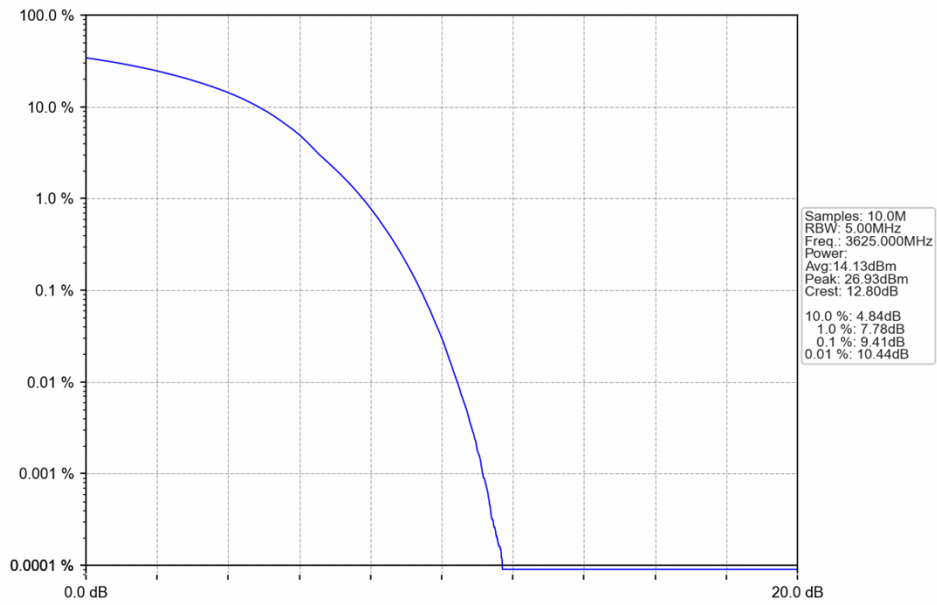

1.4.2 Test Graph

Band48_20MHz_QPSK_HCH_3690MHz_RB_100_0_NTNV

Band48_20MHz_16QAM_LCH_3560MHz_RB_100_0_NTNV

Band48_20MHz_16QAM_MCH_3625MHz_RB_100_0_NTNV

Band48_20MHz_16QAM_HCH_3690MHz_RB_100_0_NTNV

UL 48C - LTE