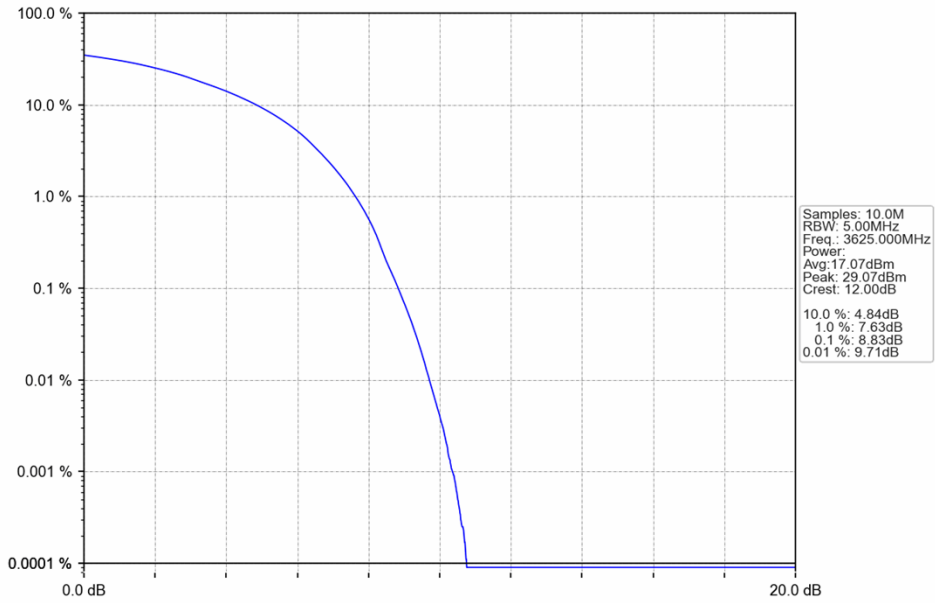

1.2.2 Test Graph

Band48_10MHz_QPSK_HCH_3695MHz_RB_50_0_NTNV

Band48_10MHz_16QAM_LCH_3555MHz_RB_50_0_NTNV

Band48_10MHz_16QAM_MCH_3625MHz_RB_50_0_NTNV

Band48_10MHz_16QAM_HCH_3695MHz_RB_50_0_NTNV

1.3 B48_15MHz