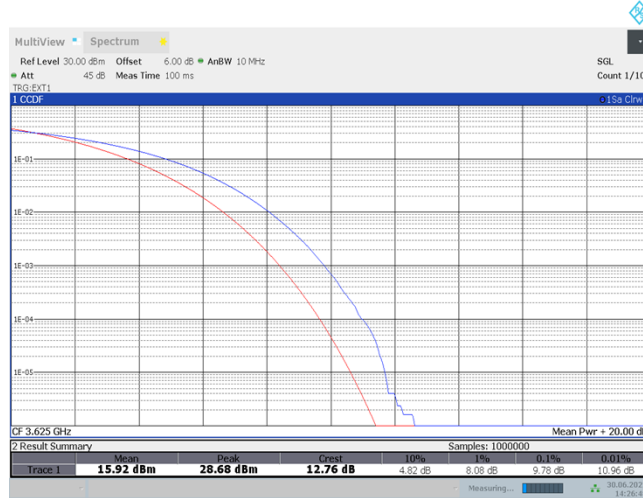

Test Graphs

48-48-20MHz-20MHz-QPSK-QPSK-55340-55538-100RB#0-100RB#0

48-48-20MHz-20MHz-QPSK-QPSK-55891-56089-100RB#0-100RB#0

48-48-20MHz-20MHz-QPSK-QPSK-56442-56640-100RB#0-100RB#0

48-48-20MHz-20MHz-16QAM-16QAM-55340-55538-100RB#0-100RB#0

48-48-20MHz-20MHz-16QAM-16QAM-55891-56089-100RB#0-100RB#0

48-48-20MHz-20MHz-16QAM-16QAM-56442-56640-100RB#0-100RB#0

48-48-20MHz-20MHz-64QAM-64QAM-55340-55538-100RB#0-100RB#0

14:24:57 30.06.2022

48-48-20MHz-20MHz-64QAM-64QAM-55891-56089-100RB#0-100RB#0