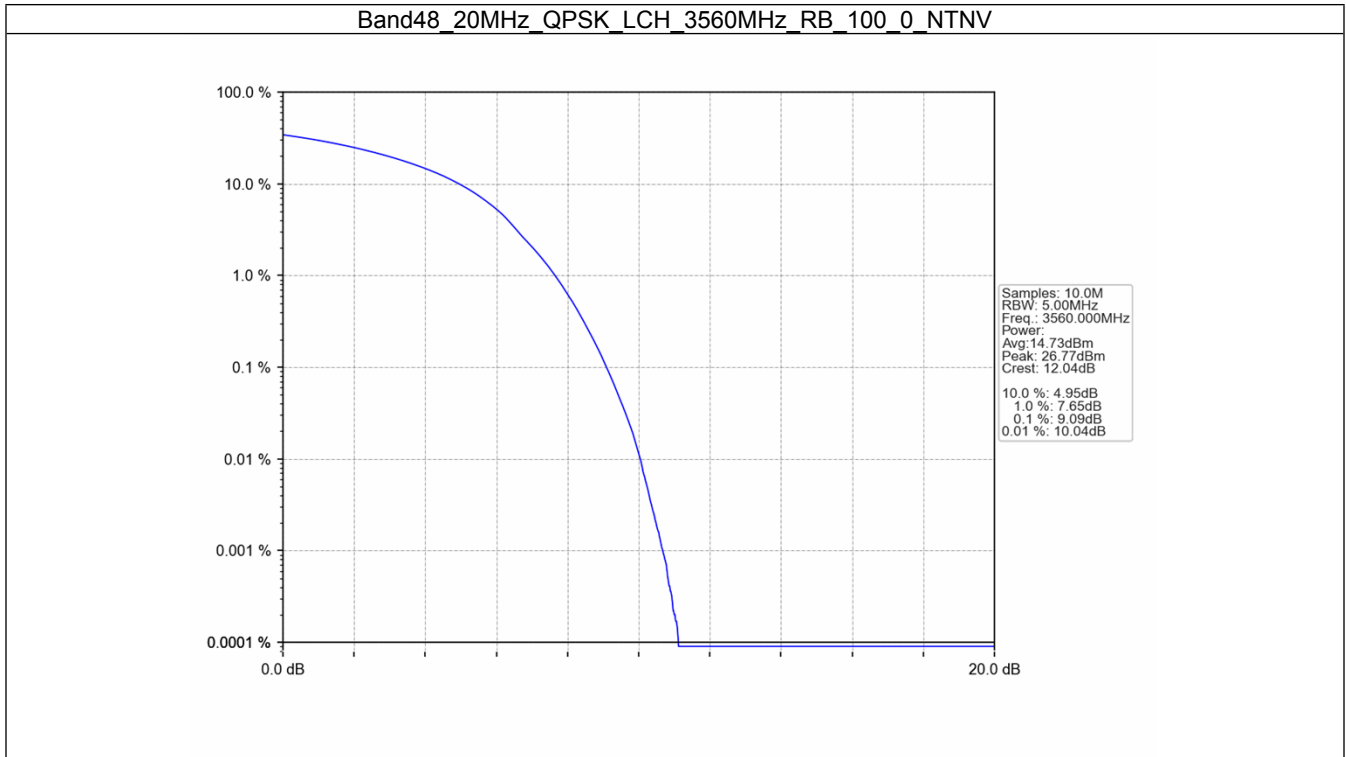

1.4.2 Test Graph