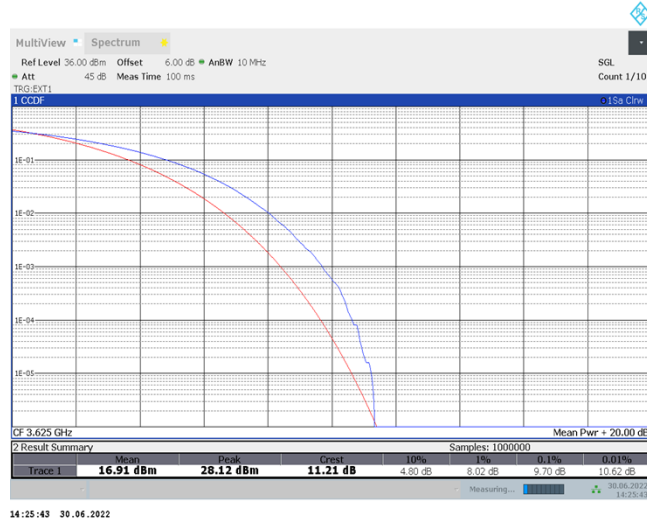

1.4.2 Test Graph

Band48_20MHz_QPSK_HCH_3690MHz_RB_100_0_NTNV

Band48_20MHz_16QAM_LCH_3560MHz_RB_100_0_NTNV

Band48_20MHz_16QAM_MCH_3625MHz_RB_100_0_NTNV

Band48_20MHz_16QAM_HCH_3690MHz_RB_100_0_NTNV

UL 48C - LTE

Peak-to-Average Ratio(CCDF)

Test Result

Band	Bandwidth	Modulation	Channel	RB Configuration	Result(dB)	Limit(dB)	Verdict
48-48	20MHz-20MHz	QPSK-QPSK	55340-55538	100RB#0-100RB#0	9.68	13	PASS
48-48	20MHz-20MHz	QPSK-QPSK	55891-56089	100RB#0-100RB#0	9.70	13	PASS
48-48	20MHz-20MHz	QPSK-QPSK	56442-56640	100RB#0-100RB#0	9.90	13	PASS
48-48	20MHz-20MHz	16QAM-16QAM	55340-55538	100RB#0-100RB#0	9.80	13	PASS
48-48	20MHz-20MHz	16QAM-16QAM	55891-56089	100RB#0-100RB#0	9.82	13	PASS
48-48	20MHz-20MHz	16QAM-16QAM	56442-56640	100RB#0-100RB#0	10.14	13	PASS
48-48	20MHz-20MHz	64QAM-64QAM	55340-55538	100RB#0-100RB#0	9.82	13	PASS
48-48	20MHz-20MHz	64QAM-64QAM	55891-56089	100RB#0-100RB#0	9.78	13	PASS
48-48	20MHz-20MHz	64QAM-64QAM	56442-56640	100RB#0-100RB#0	10.14	13	PASS
48-48	20MHz-20MHz	256QAM-256QAM	55340-55538	100RB#0-100RB#0	9.90	13	PASS
48-48	20MHz-20MHz	256QAM-256QAM	55891-56089	100RB#0-100RB#0	9.90	13	PASS
48-48	20MHz-20MHz	256QAM-256QAM	56442-56640	100RB#0-100RB#0	10.14	13	PASS

Test Graphs

48-48-20MHz-20MHz-QPSK-QPSK-55340-55538-100RB#0-100RB#0

48-48-20MHz-20MHz-QPSK-QPSK-55891-56089-100RB#0-100RB#0

48-48-20MHz-20MHz-QPSK-QPSK-56442-56640-100RB#0-100RB#0

48-48-20MHz-20MHz-16QAM-16QAM-55340-55538-100RB#0-100RB#0