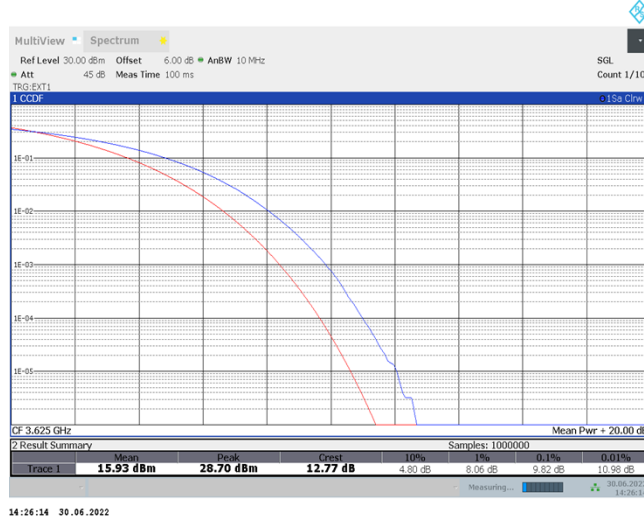

Peak-to-Average Ratio(CCDF)

Test Result

Band	Bandwidth	Modulation	Channel	RB Configuration	Result(dB)	Limit(dB)	Verdict
48-48	20MHz-20MHz	QPSK-QPSK	55340-55538	100RB#0-100RB#0	9.68	13	PASS
48-48	20MHz-20MHz	QPSK-QPSK	55891-56089	100RB#0-100RB#0	9.70	13	PASS
48-48	20MHz-20MHz	QPSK-QPSK	56442-56640	100RB#0-100RB#0	9.90	13	PASS
48-48	20MHz-20MHz	16QAM-16QAM	55340-55538	100RB#0-100RB#0	9.80	13	PASS
48-48	20MHz-20MHz	16QAM-16QAM	55891-56089	100RB#0-100RB#0	9.82	13	PASS
48-48	20MHz-20MHz	16QAM-16QAM	56442-56640	100RB#0-100RB#0	10.14	13	PASS
48-48	20MHz-20MHz	64QAM-64QAM	55340-55538	100RB#0-100RB#0	9.82	13	PASS
48-48	20MHz-20MHz	64QAM-64QAM	55891-56089	100RB#0-100RB#0	9.78	13	PASS
48-48	20MHz-20MHz	64QAM-64QAM	56442-56640	100RB#0-100RB#0	10.14	13	PASS
48-48	20MHz-20MHz	256QAM-256QAM	55340-55538	100RB#0-100RB#0	9.90	13	PASS
48-48	20MHz-20MHz	256QAM-256QAM	55891-56089	100RB#0-100RB#0	9.90	13	PASS
48-48	20MHz-20MHz	256QAM-256QAM	56442-56640	100RB#0-100RB#0	10.14	13	PASS

Test Graphs

48-48-20MHz-20MHz-QPSK-QPSK-55340-55538-100RB#0-100RB#0

48-48-20MHz-20MHz-QPSK-QPSK-55891-56089-100RB#0-100RB#0

48-48-20MHz-20MHz-QPSK-QPSK-56442-56640-100RB#0-100RB#0

48-48-20MHz-20MHz-16QAM-16QAM-55340-55538-100RB#0-100RB#0

48-48-20MHz-20MHz-16QAM-16QAM-55891-56089-100RB#0-100RB#0

48-48-20MHz-20MHz-16QAM-16QAM-56442-56640-100RB#0-100RB#0

48-48-20MHz-20MHz-64QAM-64QAM-55340-55538-100RB#0-100RB#0

14:24:57 30.06.2022

48-48-20MHz-20MHz-64QAM-64QAM-55891-56089-100RB#0-100RB#0