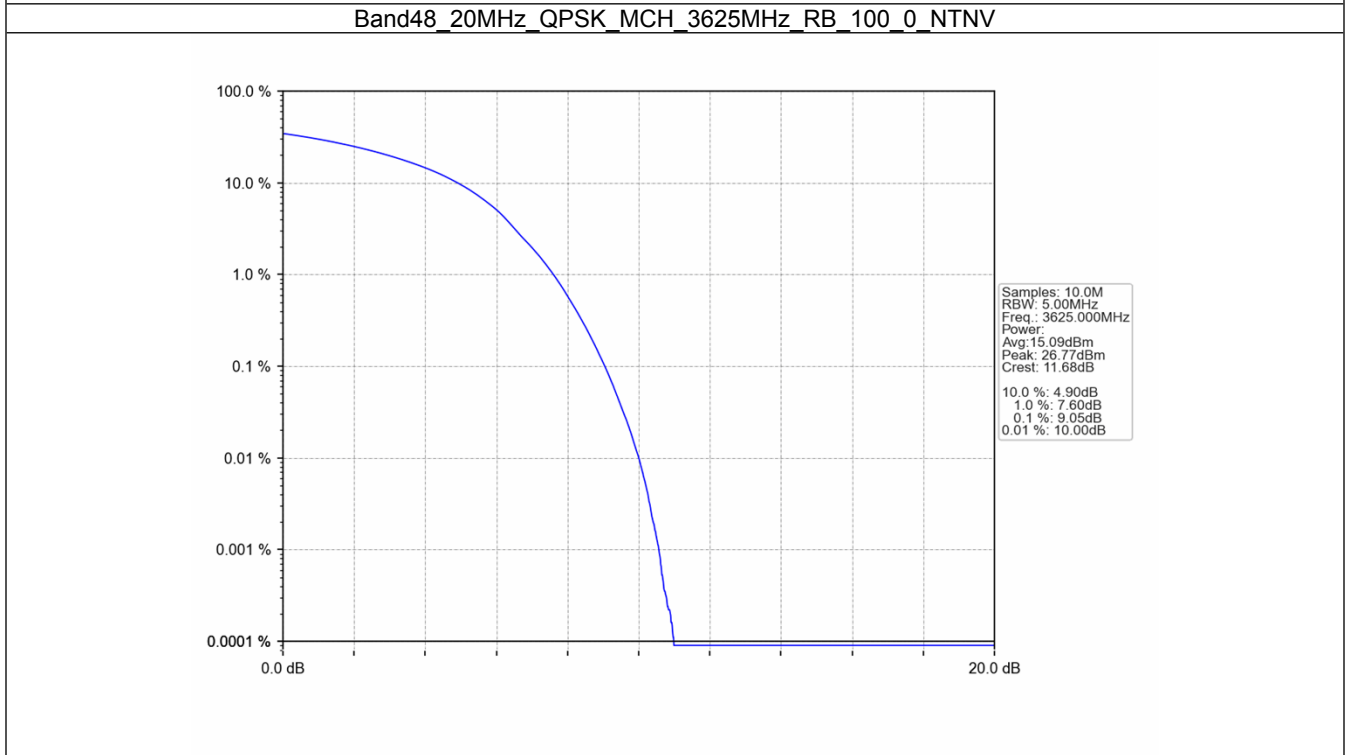

1.4.2 Test Graph