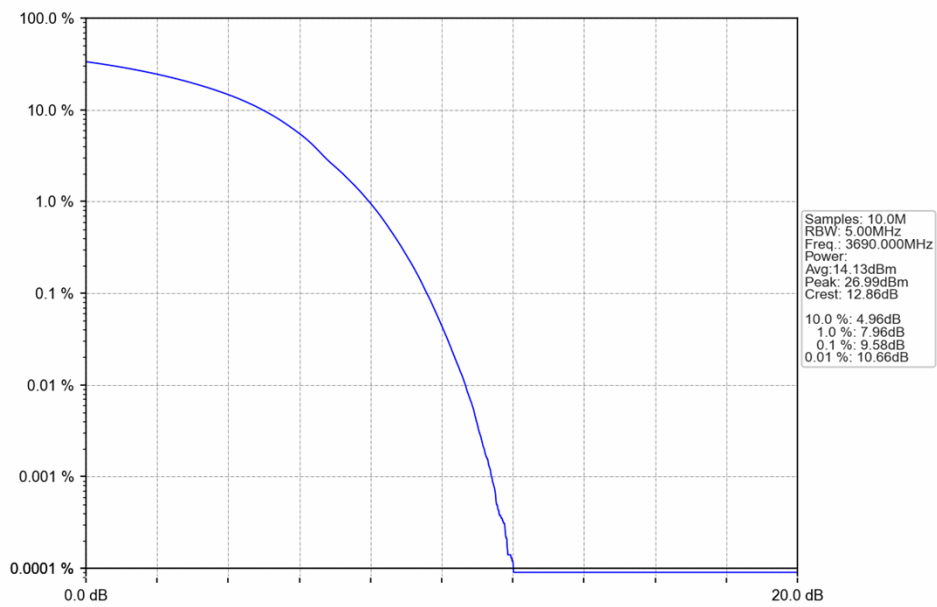

1.4.2 Test Graph

Band48_20MHz_QPSK_HCH_3690MHz_RB_100_0_NTNV

Band48_20MHz_16QAM_LCH_3560MHz_RB_100_0_NTNV

Band48_20MHz_16QAM_MCH_3625MHz_RB_100_0_NTNV

Band48_20MHz_16QAM_HCH_3690MHz_RB_100_0_NTNV

UL 48C - LTE