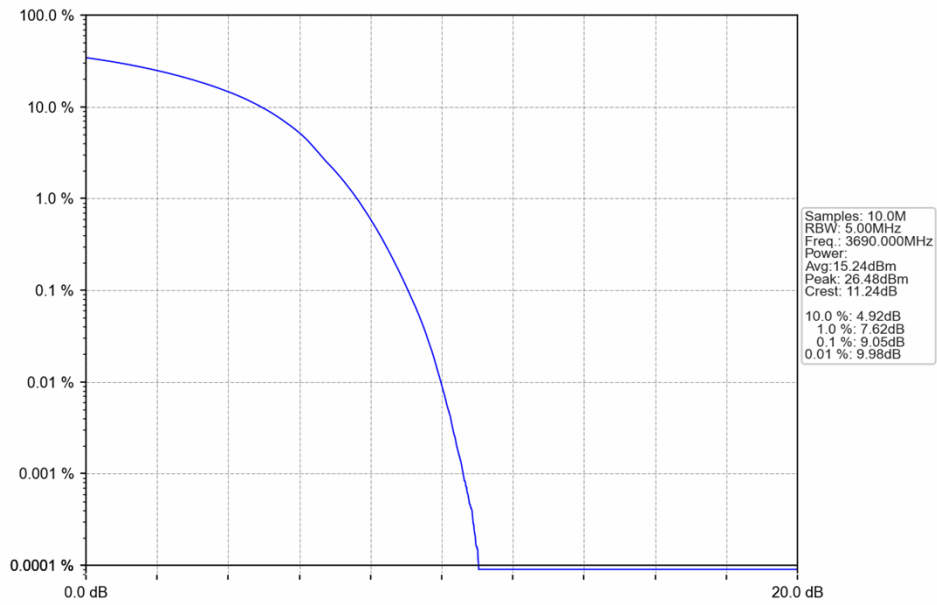

Band48_20MHz_QPSK_HCH_3690MHz_RB_100_0_NTNV