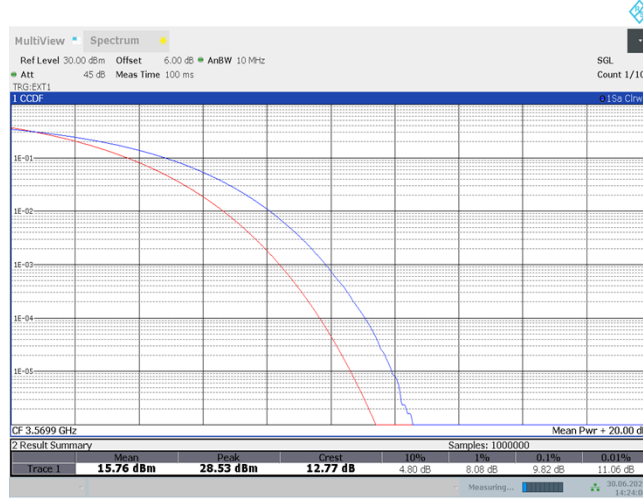

Peak-to-Average Ratio(CCDF)

Test Result

Band	Bandwidth	Modulation	Channel	RB Configuration	Result(dB)	Limit(dB)	Verdict
48-48	20MHz-20MHz	QPSK-QPSK	55340-55538	100RB#0-100RB#0	9.68	13	PASS
48-48	20MHz-20MHz	QPSK-QPSK	55891-56089	100RB#0-100RB#0	9.70	13	PASS
48-48	20MHz-20MHz	QPSK-QPSK	56442-56640	100RB#0-100RB#0	9.90	13	PASS
48-48	20MHz-20MHz	16QAM-16QAM	55340-55538	100RB#0-100RB#0	9.80	13	PASS
48-48	20MHz-20MHz	16QAM-16QAM	55891-56089	100RB#0-100RB#0	9.82	13	PASS
48-48	20MHz-20MHz	16QAM-16QAM	56442-56640	100RB#0-100RB#0	10.14	13	PASS
48-48	20MHz-20MHz	64QAM-64QAM	55340-55538	100RB#0-100RB#0	9.82	13	PASS
48-48	20MHz-20MHz	64QAM-64QAM	55891-56089	100RB#0-100RB#0	9.78	13	PASS
48-48	20MHz-20MHz	64QAM-64QAM	56442-56640	100RB#0-100RB#0	10.14	13	PASS
48-48	20MHz-20MHz	256QAM-256QAM	55340-55538	100RB#0-100RB#0	9.90	13	PASS
48-48	20MHz-20MHz	256QAM-256QAM	55891-56089	100RB#0-100RB#0	9.90	13	PASS
48-48	20MHz-20MHz	256QAM-256QAM	56442-56640	100RB#0-100RB#0	10.14	13	PASS

Test Graphs

48-48-20MHz-20MHz-QPSK-QPSK-55340-55538-100RB#0-100RB#0

48-48-20MHz-20MHz-QPSK-QPSK-55891-56089-100RB#0-100RB#0

48-48-20MHz-20MHz-QPSK-QPSK-56442-56640-100RB#0-100RB#0

48-48-20MHz-20MHz-16QAM-16QAM-55340-55538-100RB#0-100RB#0

48-48-20MHz-20MHz-16QAM-16QAM-55891-56089-100RB#0-100RB#0

48-48-20MHz-20MHz-16QAM-16QAM-56442-56640-100RB#0-100RB#0

48-48-20MHz-20MHz-64QAM-64QAM-55340-55538-100RB#0-100RB#0

14:24:57 30.06.2022

48-48-20MHz-20MHz-64QAM-64QAM-55891-56089-100RB#0-100RB#0