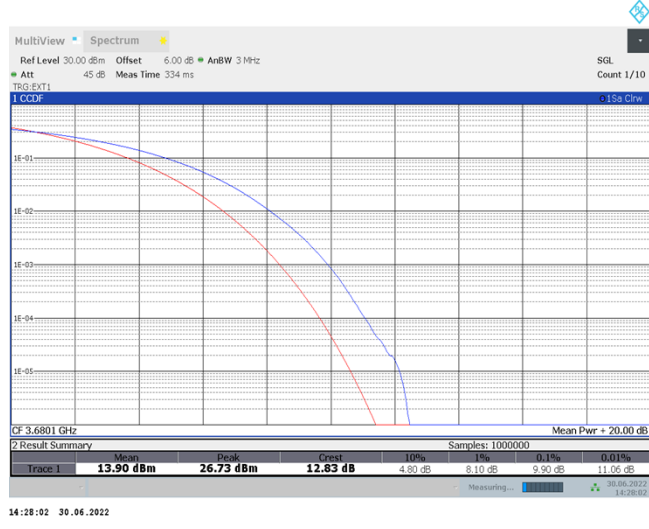

Test Graphs

48-48-20MHz-20MHz-QPSK-QPSK-55340-55538-100RB#0-100RB#0

48-48-20MHz-20MHz-QPSK-QPSK-55891-56089-100RB#0-100RB#0

48-48-20MHz-20MHz-QPSK-QPSK-56442-56640-100RB#0-100RB#0

48-48-20MHz-20MHz-16QAM-16QAM-55340-55538-100RB#0-100RB#0