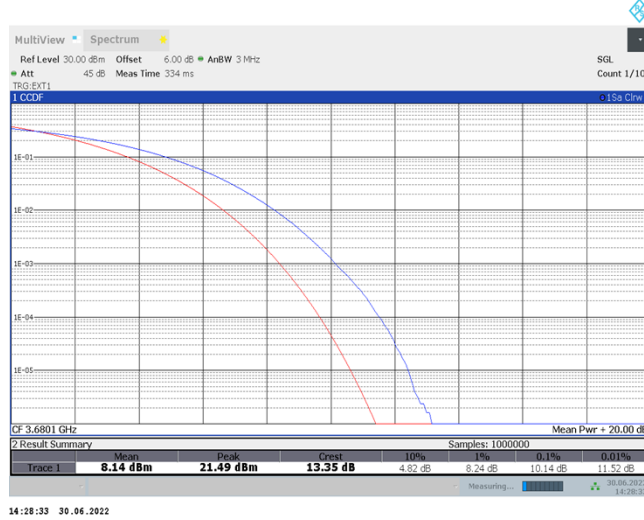

Peak-to-Average Ratio(CCDF)

Test Result

Band	Bandwidth	Modulation	Channel	RB Configuration	Result(dB)	Limit(dB)	Verdict
48-48	20MHz-20MHz	QPSK-QPSK	55340-55538	100RB#0-100RB#0	9.68	13	PASS
48-48	20MHz-20MHz	QPSK-QPSK	55891-56089	100RB#0-100RB#0	9.70	13	PASS
48-48	20MHz-20MHz	QPSK-QPSK	56442-56640	100RB#0-100RB#0	9.90	13	PASS
48-48	20MHz-20MHz	16QAM-16QAM	55340-55538	100RB#0-100RB#0	9.80	13	PASS
48-48	20MHz-20MHz	16QAM-16QAM	55891-56089	100RB#0-100RB#0	9.82	13	PASS
48-48	20MHz-20MHz	16QAM-16QAM	56442-56640	100RB#0-100RB#0	10.14	13	PASS
48-48	20MHz-20MHz	64QAM-64QAM	55340-55538	100RB#0-100RB#0	9.82	13	PASS
48-48	20MHz-20MHz	64QAM-64QAM	55891-56089	100RB#0-100RB#0	9.78	13	PASS
48-48	20MHz-20MHz	64QAM-64QAM	56442-56640	100RB#0-100RB#0	10.14	13	PASS
48-48	20MHz-20MHz	256QAM-256QAM	55340-55538	100RB#0-100RB#0	9.90	13	PASS
48-48	20MHz-20MHz	256QAM-256QAM	55891-56089	100RB#0-100RB#0	9.90	13	PASS
48-48	20MHz-20MHz	256QAM-256QAM	56442-56640	100RB#0-100RB#0	10.14	13	PASS

Test Graphs

48-48-20MHz-20MHz-QPSK-QPSK-55340-55538-100RB#0-100RB#0

48-48-20MHz-20MHz-QPSK-QPSK-55891-56089-100RB#0-100RB#0

48-48-20MHz-20MHz-QPSK-QPSK-56442-56640-100RB#0-100RB#0

48-48-20MHz-20MHz-16QAM-16QAM-55340-55538-100RB#0-100RB#0

48-48-20MHz-20MHz-16QAM-16QAM-55891-56089-100RB#0-100RB#0

48-48-20MHz-20MHz-16QAM-16QAM-56442-56640-100RB#0-100RB#0

48-48-20MHz-20MHz-64QAM-64QAM-55340-55538-100RB#0-100RB#0

14:24:57 30.06.2022

48-48-20MHz-20MHz-64QAM-64QAM-55891-56089-100RB#0-100RB#0