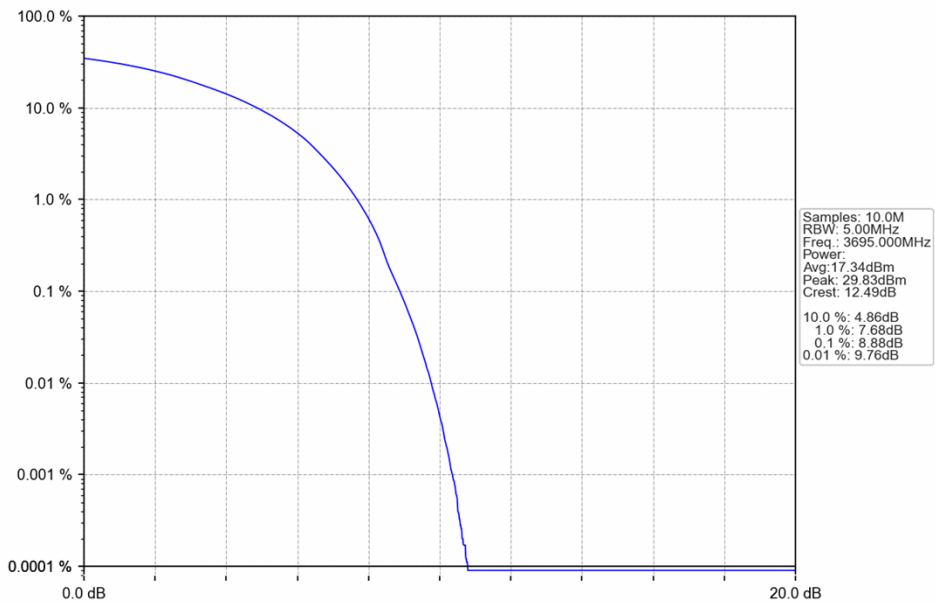

1.2.2 Test Graph

Band48_10MHz_QPSK_HCH_3695MHz_RB_50_0_NTNV

Band48_10MHz_16QAM_LCH_3555MHz_RB_50_0_NTNV

Band48_10MHz_16QAM_MCH_3625MHz_RB_50_0_NTNV

Band48_10MHz_16QAM_HCH_3695MHz_RB_50_0_NTNV

1.3 B48_15MHz