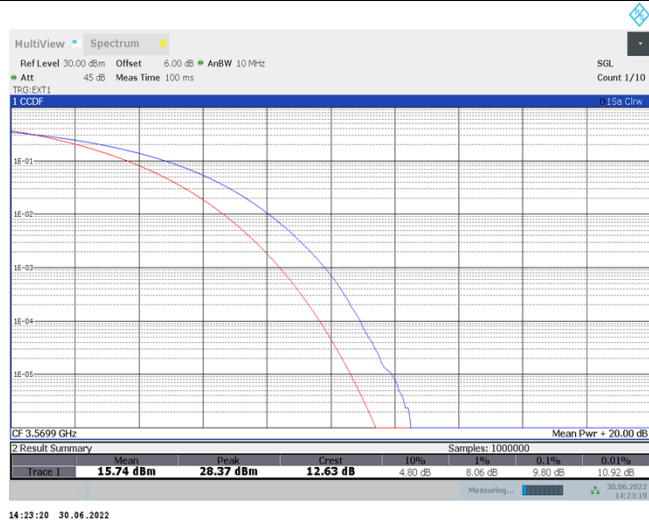

Test Graphs

48-48-20MHz-20MHz-QPSK-QPSK-55340-55538-100RB#0-100RB#0

48-48-20MHz-20MHz-QPSK-QPSK-55891-56089-100RB#0-100RB#0

48-48-20MHz-20MHz-QPSK-QPSK-56442-56640-100RB#0-100RB#0

48-48-20MHz-20MHz-16QAM-16QAM-55340-55538-100RB#0-100RB#0

48-48-20MHz-20MHz-16QAM-16QAM-55891-56089-100RB#0-100RB#0

48-48-20MHz-20MHz-16QAM-16QAM-56442-56640-100RB#0-100RB#0

48-48-20MHz-20MHz-64QAM-64QAM-55340-55538-100RB#0-100RB#0

14:24:57 30.06.2022

48-48-20MHz-20MHz-64QAM-64QAM-55891-56089-100RB#0-100RB#0