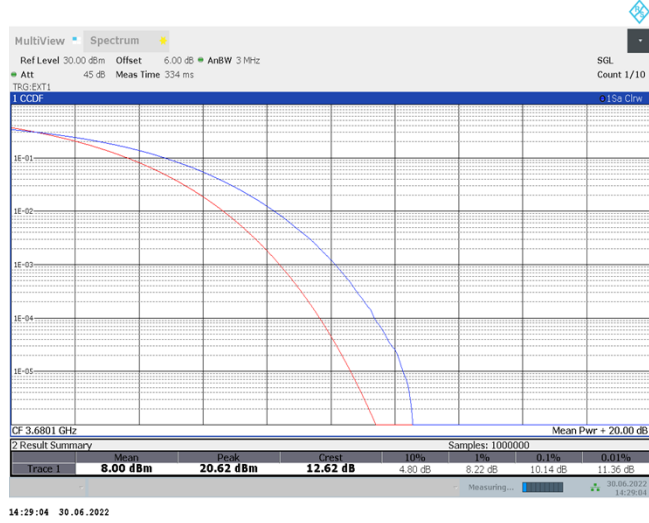

48-48-20MHz-20MHz-64QAM-64QAM-56442-56640-100RB#0-100RB#0