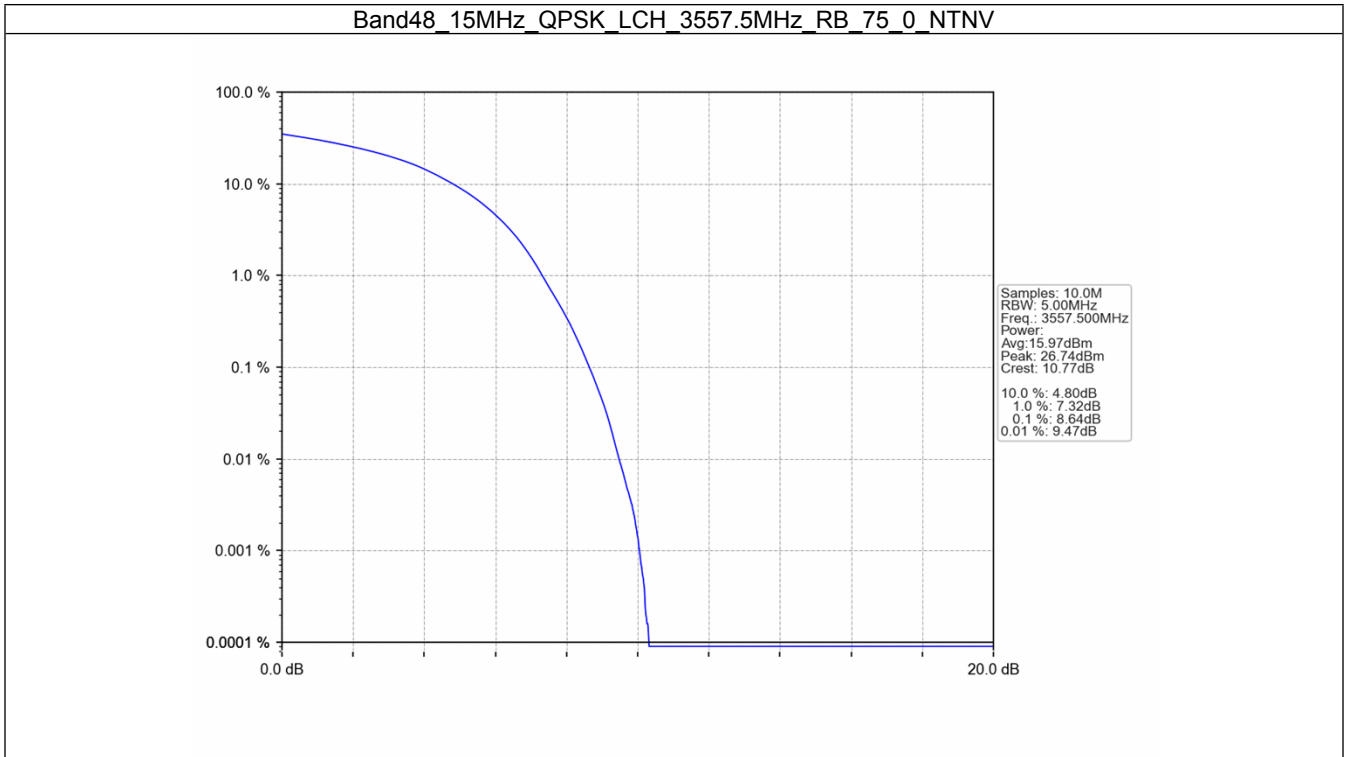

1.3.2 Test Graph