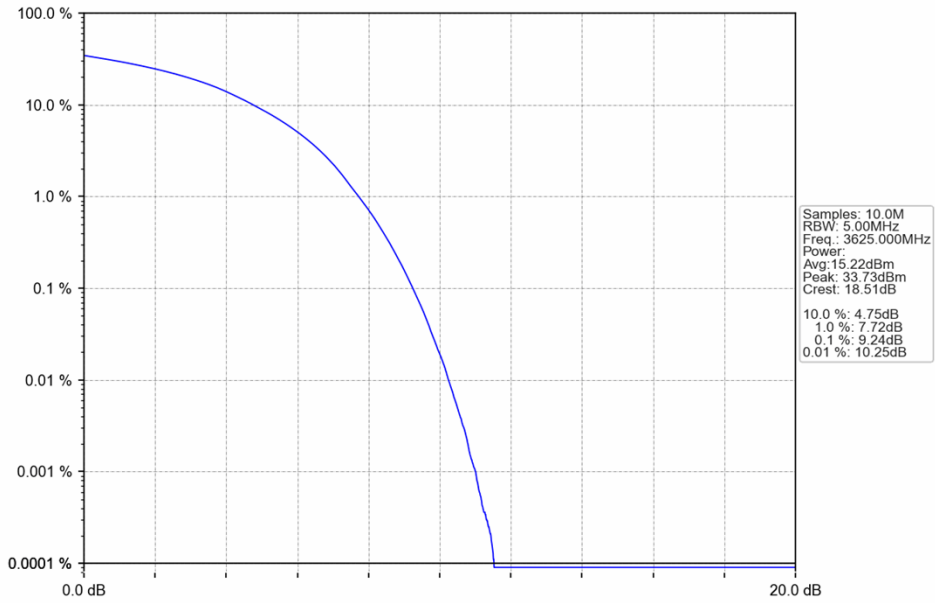

1.3.2 Test Graph

Band48_15MHz_QPSK_HCH_3692.5MHz_RB_75_0_NTNV

Band48_15MHz_16QAM_LCH_3557.5MHz_RB_75_0_NTNV

Band48_15MHz_16QAM_MCH_3625MHz_RB_75_0_NTNV

Band48_15MHz_16QAM_HCH_3692.5MHz_RB_75_0_NTNV

1.4 B48_20MHz