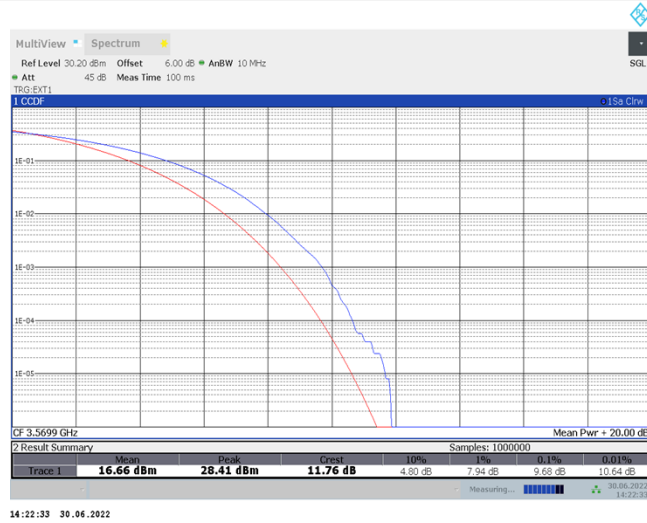

Test Graphs

48-48-20MHz-20MHz-QPSK-QPSK-55340-55538-100RB#0-100RB#0