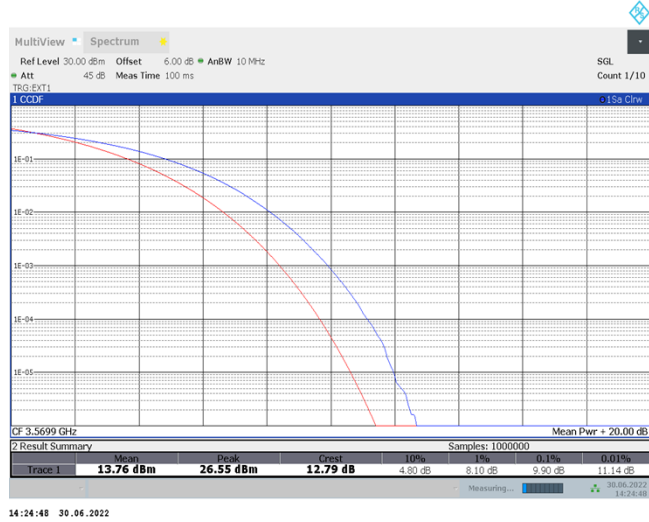

48-48-20MHz-20MHz-256QAM-256QAM-55340-55538-100RB#0-100RB#0