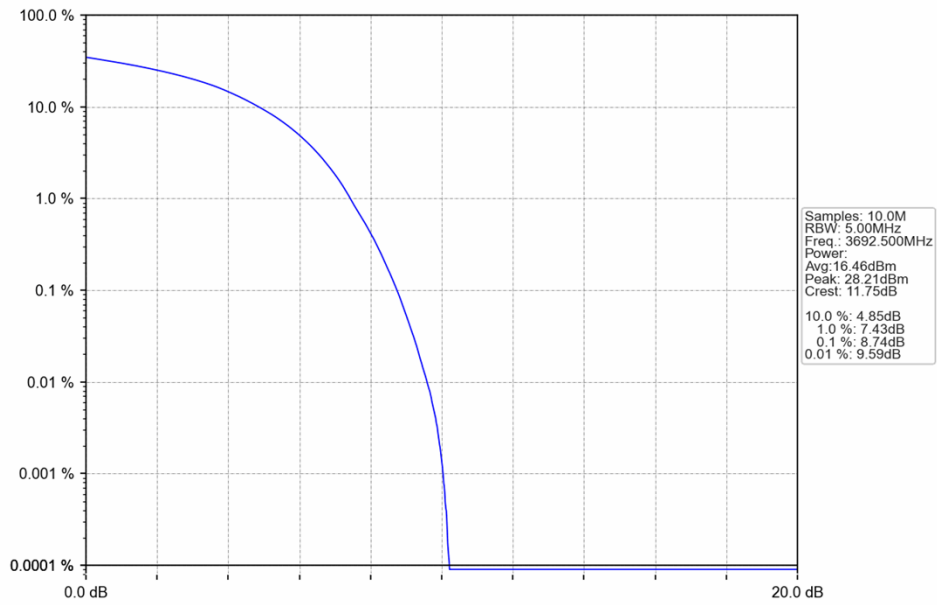

Band48_15MHz_QPSK_HCH_3692.5MHz_RB_75_0_NTNV