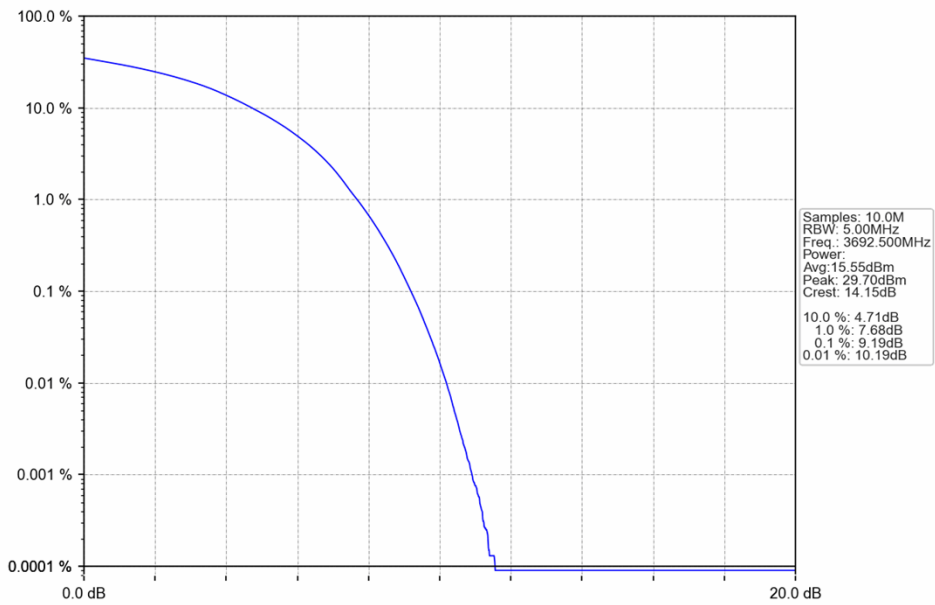

1.3.2 Test Graph

Band48_15MHz_QPSK_HCH_3692.5MHz_RB_75_0_NTNV

Band48_15MHz_16QAM_LCH_3557.5MHz_RB_75_0_NTNV

Band48_15MHz_16QAM_MCH_3625MHz_RB_75_0_NTNV

Band48_15MHz_16QAM_HCH_3692.5MHz_RB_75_0_NTNV

1.4 B48_20MHz