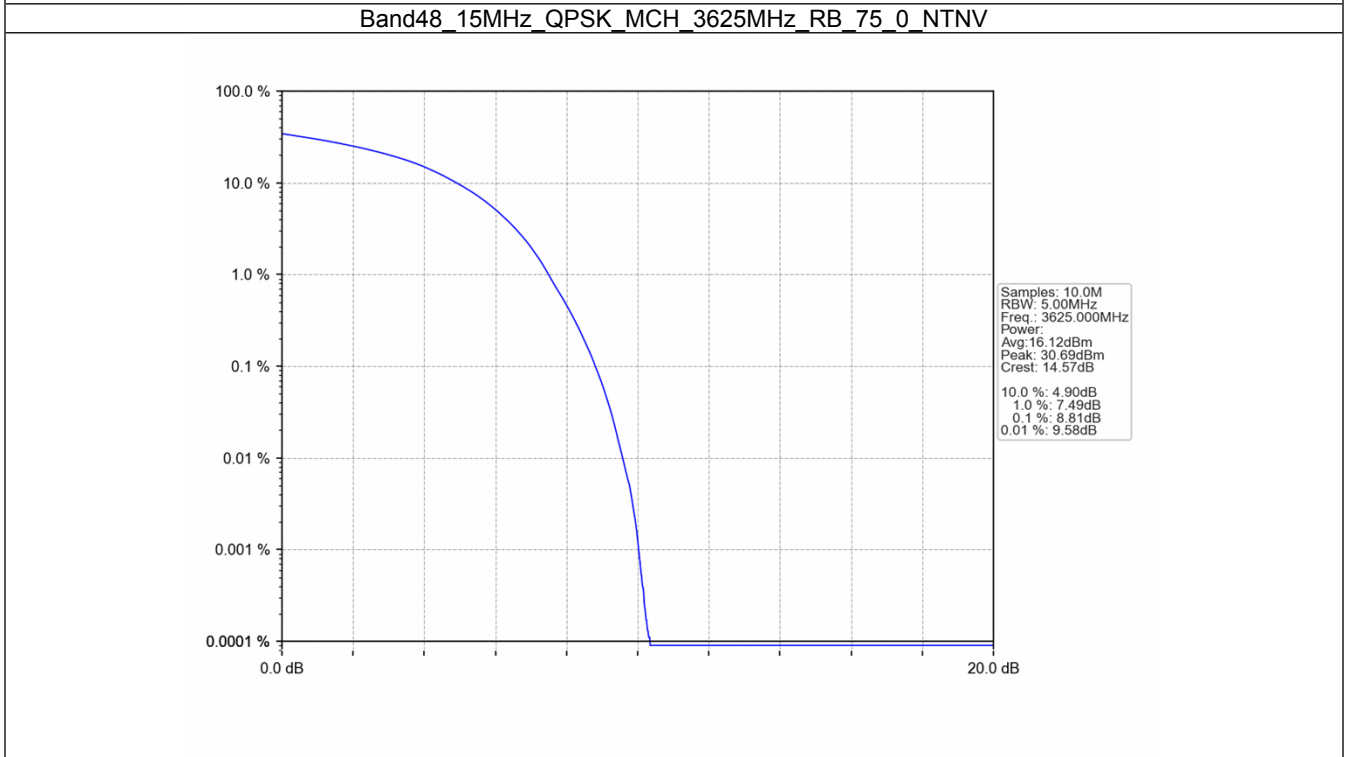

1.3.2 Test Graph