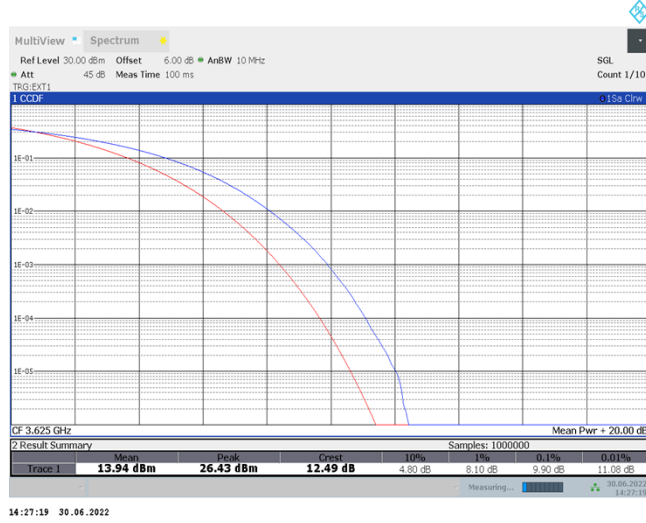

48-48-20MHz-20MHz-16QAM-16QAM-55891-56089-100RB#0-100RB#0

48-48-20MHz-20MHz-16QAM-16QAM-56442-56640-100RB#0-100RB#0

48-48-20MHz-20MHz-64QAM-64QAM-55340-55538-100RB#0-100RB#0

14:24:57 30.06.2022

48-48-20MHz-20MHz-64QAM-64QAM-55891-56089-100RB#0-100RB#0

14:26:48 30.06.2022

48-48-20MHz-20MHz-64QAM-64QAM-56442-56640-100RB#0-100RB#0

48-48-20MHz-20MHz-256QAM-256QAM-55340-55538-100RB#0-100RB#0

48-48-20MHz-20MHz-256QAM-256QAM-55891-56089-100RB#0-100RB#0

48-48-20MHz-20MHz-256QAM-256QAM-56442-56640-100RB#0-100RB#0