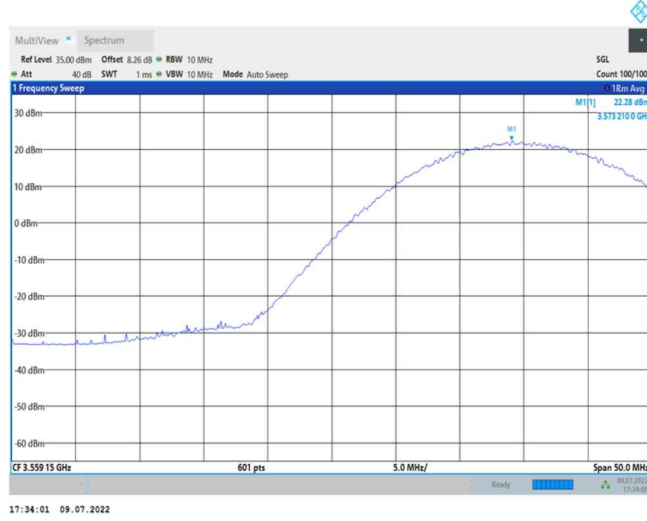

48-48-20MHz-5MHz-QPSK-QPSK-56590-56707-100RB#0-25RB#0

48-48-20MHz-5MHz-QPSK-QPSK-56590-56707-1RB#0-0RB#0

48-48-5MHz-20MHz-QPSK-QPSK-55273-55390-0RB#0-1RB#99

48-48-5MHz-20MHz-QPSK-QPSK-55273-55390-1RB#0-0RB#0