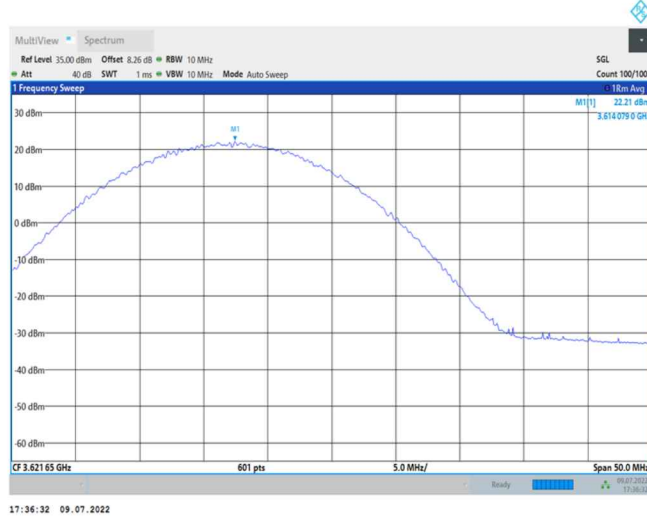

48-48-5MHz-20MHz-QPSK-QPSK-55898-56015-1RB#0-0RB#0