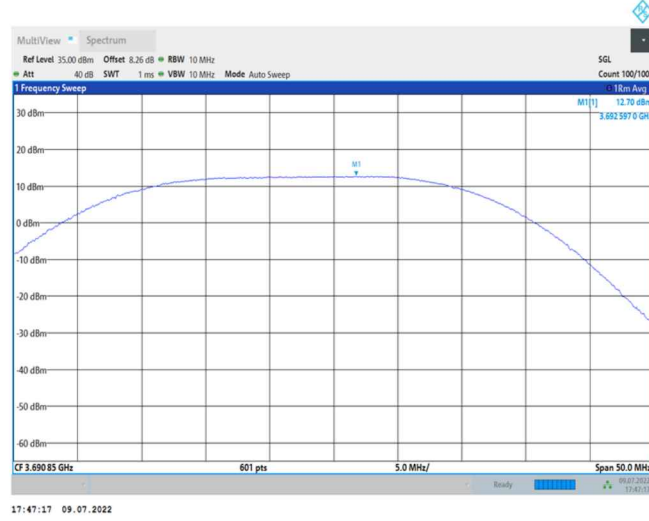

48-48-20MHz-5MHz-QPSK-QPSK-56590-56707-100RB#0-25RB#0

48-48-20MHz-5MHz-QPSK-QPSK-56590-56707-1RB#0-0RB#0

48-48-5MHz-20MHz-QPSK-QPSK-55273-55390-0RB#0-1RB#99

48-48-5MHz-20MHz-QPSK-QPSK-55273-55390-1RB#0-0RB#0