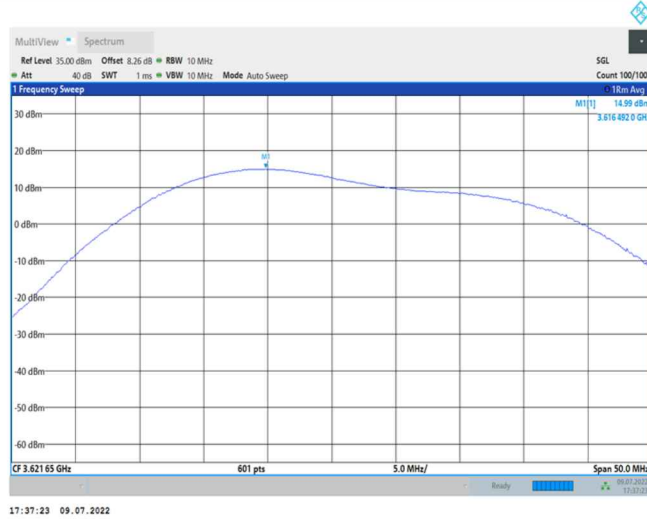

48-48-5MHz-20MHz-QPSK-QPSK-55898-56015-25RB#0-100RB#0