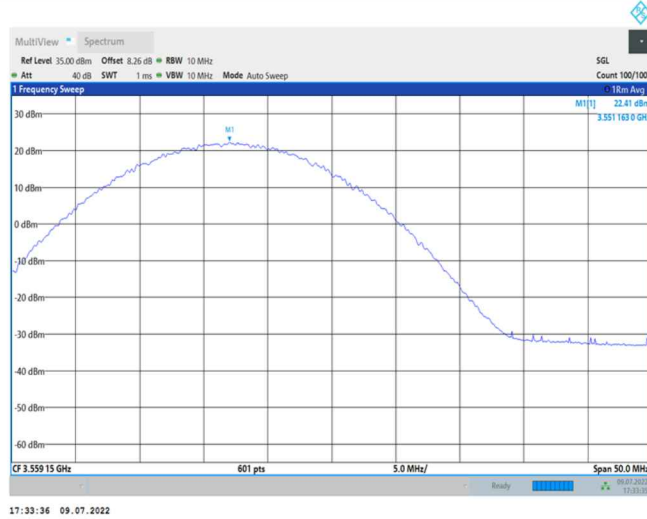

48-48-20MHz-5MHz-QPSK-QPSK-56590-56707-100RB#0-25RB#0

48-48-20MHz-5MHz-QPSK-QPSK-56590-56707-1RB#0-0RB#0

48-48-5MHz-20MHz-QPSK-QPSK-55273-55390-0RB#0-1RB#99

48-48-5MHz-20MHz-QPSK-QPSK-55273-55390-1RB#0-0RB#0