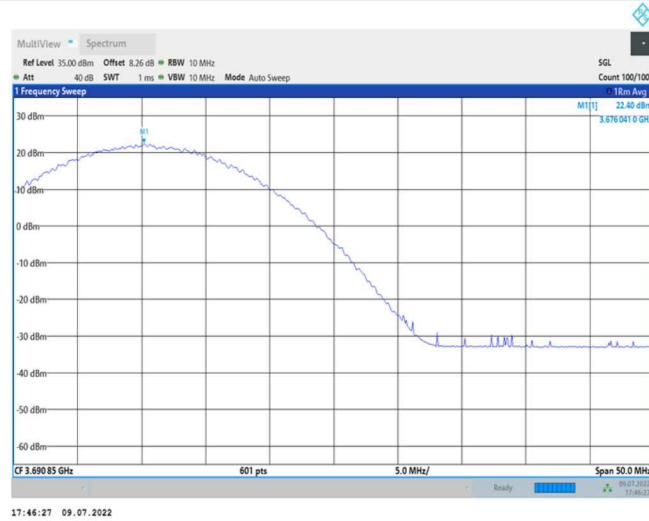

48-48-20MHz-5MHz-QPSK-QPSK-56590-56707-100RB#0-25RB#0

48-48-20MHz-5MHz-QPSK-QPSK-56590-56707-1RB#0-0RB#0

48-48-5MHz-20MHz-QPSK-QPSK-55273-55390-0RB#0-1RB#99

48-48-5MHz-20MHz-QPSK-QPSK-55273-55390-1RB#0-0RB#0