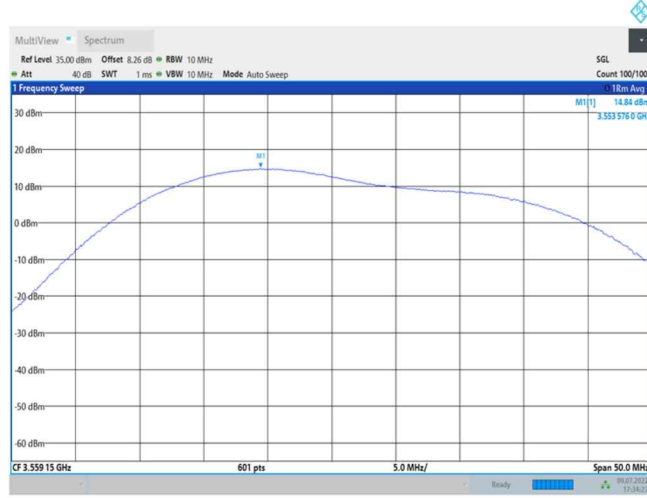

48-48-5MHz-20MHz-QPSK-QPSK-55273-55390-25RB#0-100RB#0