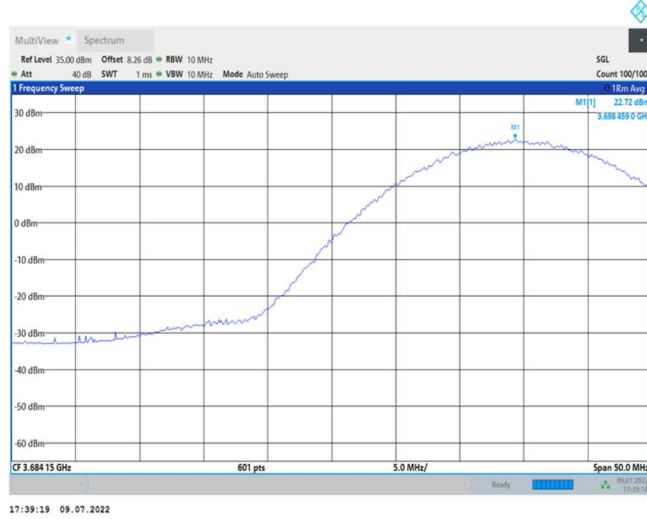

48-48-5MHz-20MHz-QPSK-QPSK-56523-56640-0RB#0-1RB#99