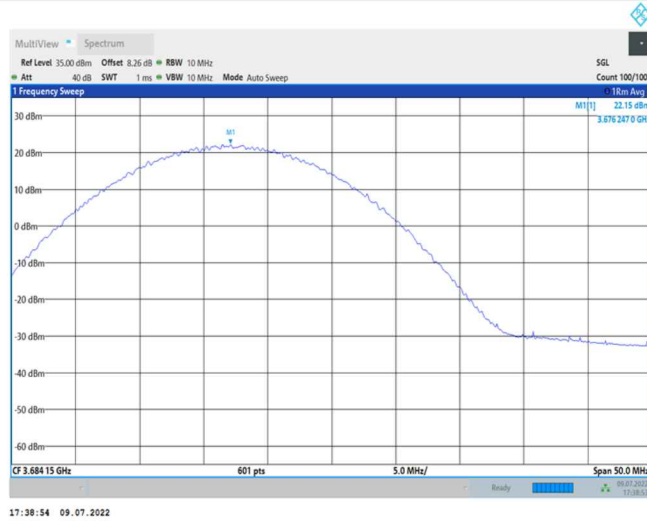

48-48-5MHz-20MHz-QPSK-QPSK-56523-56640-1RB#0-0RB#0