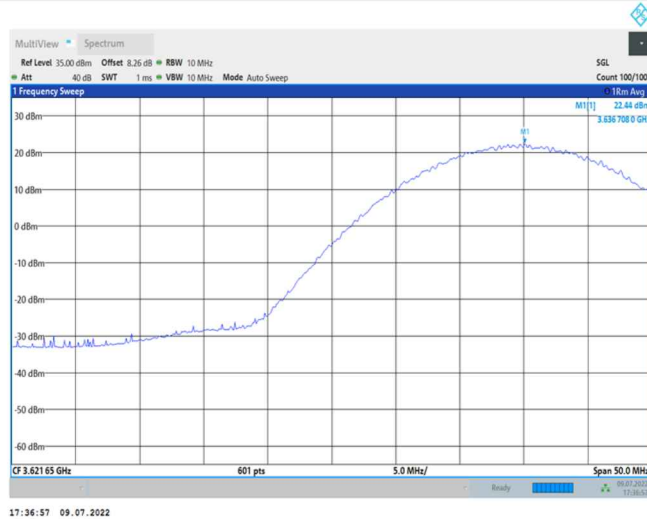

48-48-5MHz-20MHz-QPSK-QPSK-55898-56015-0RB#0-1RB#99