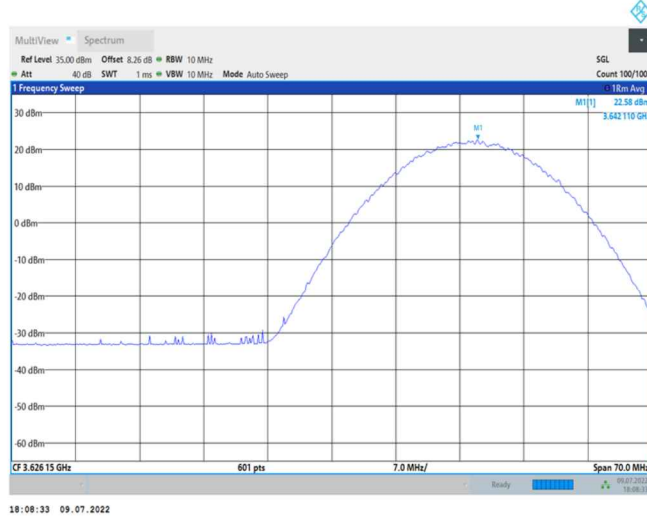

48-48-20MHz-15MHz-QPSK-QPSK-55916-56087-0RB#0-1RB#74