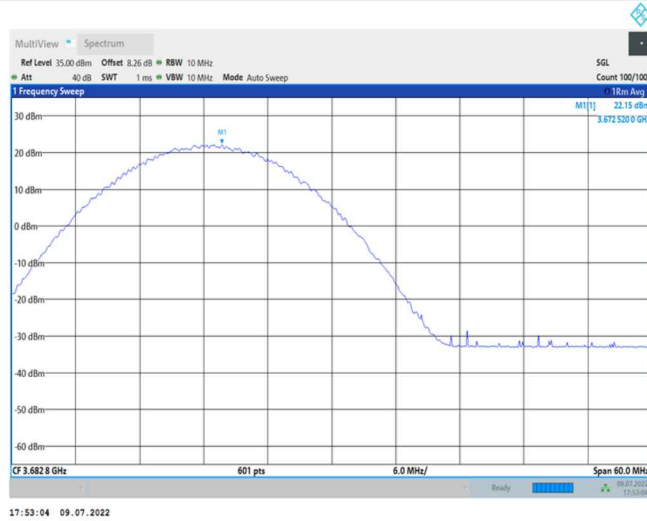

48-48-10MHz-20MHz-QPSK-QPSK-56496-56640-1RB#0-0RB#0