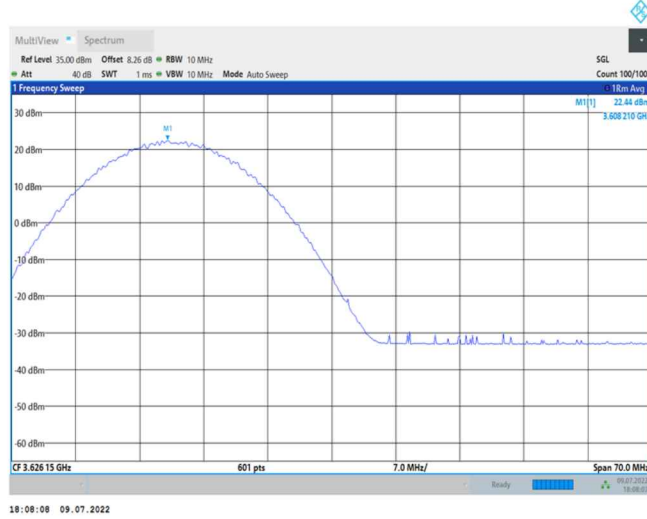

48-48-20MHz-15MHz-QPSK-QPSK-55340-55511-1RB#0-0RB#0

48-48-20MHz-15MHz-QPSK-QPSK-55916-56087-0RB#0-1RB#74

48-48-20MHz-15MHz-QPSK-QPSK-55916-56087-100RB#0-75RB#0

48-48-20MHz-15MHz-QPSK-QPSK-55916-56087-1RB#0-0RB#0