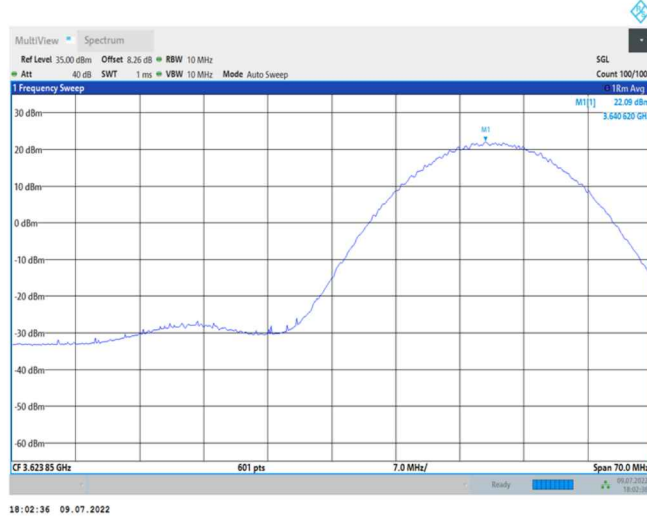

48-48-15MHz-20MHz-QPSK-QPSK-55318-55489-0RB#0-1RB#99

48-48-15MHz-20MHz-QPSK-QPSK-55318-55489-1RB#0-0RB#0

48-48-15MHz-20MHz-QPSK-QPSK-55318-55489-75RB#0-100RB#0

48-48-15MHz-20MHz-QPSK-QPSK-55893-56064-0RB#0-1RB#99