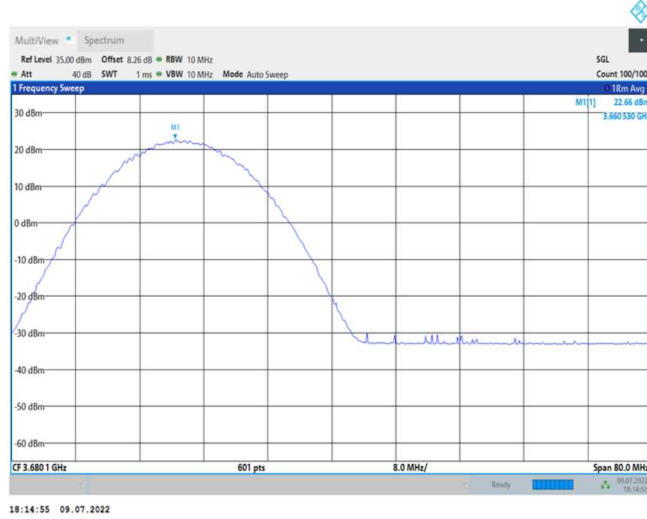

18:14:20 09.07.2022

48-48-20MHz-20MHz-QPSK-QPSK-55891-56089-1RB#0-0RB#0

18:13:29 09.07.2022

48-48-20MHz-20MHz-QPSK-QPSK-56442-56640-0RB#0-1RB#99

48-48-20MHz-20MHz-QPSK-QPSK-56442-56640-100RB#0-100RB#0

48-48-20MHz-20MHz-QPSK-QPSK-56442-56640-1RB#0-0RB#0