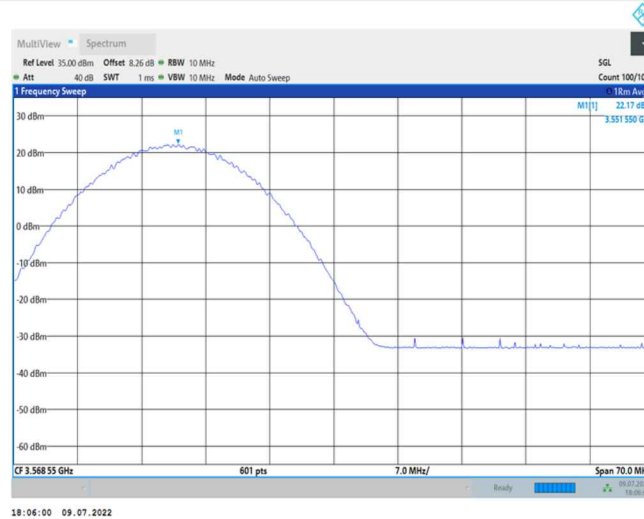

48-48-20MHz-15MHz-QPSK-QPSK-55340-55511-1RB#0-0RB#0