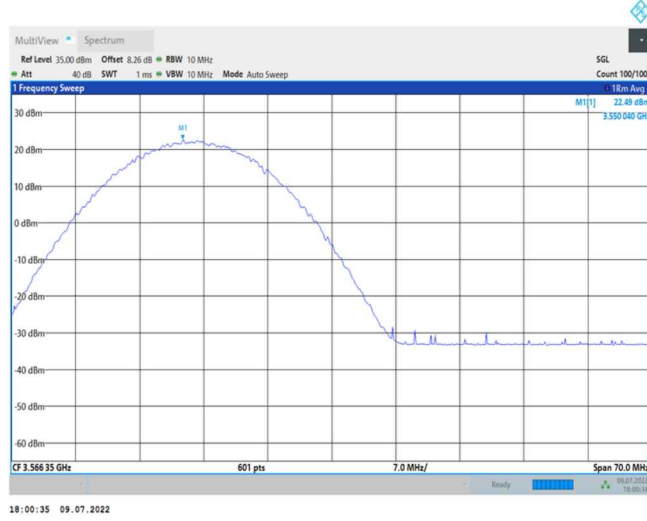

48-48-15MHz-20MHz-QPSK-QPSK-55318-55489-1RB#0-0RB#0