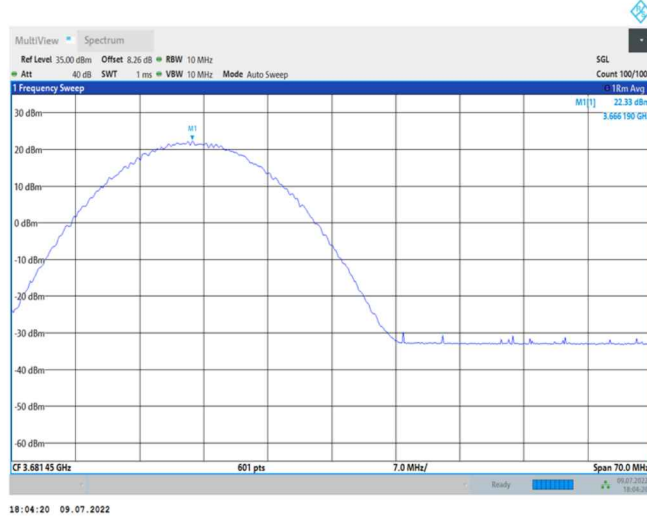

48-48-15MHz-20MHz-QPSK-QPSK-55893-56064-1RB#0-0RB#0

48-48-15MHz-20MHz-QPSK-QPSK-55893-56064-75RB#0-100RB#0

48-48-15MHz-20MHz-QPSK-QPSK-56469-56640-0RB#0-1RB#99

48-48-15MHz-20MHz-QPSK-QPSK-56469-56640-1RB#0-0RB#0