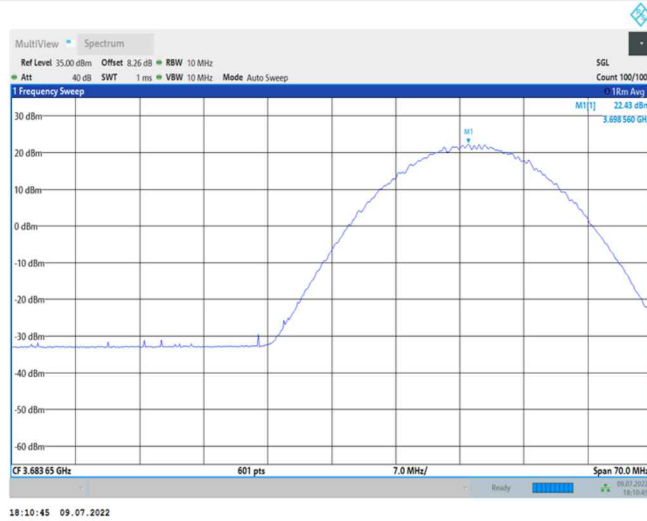

48-48-20MHz-15MHz-QPSK-QPSK-56491-56662-0RB#0-1RB#74