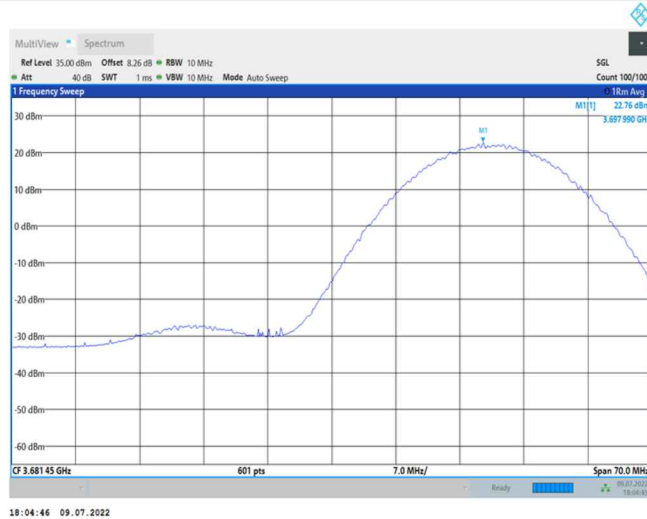

48-48-15MHz-20MHz-QPSK-QPSK-56469-56640-0RB#0-1RB#99