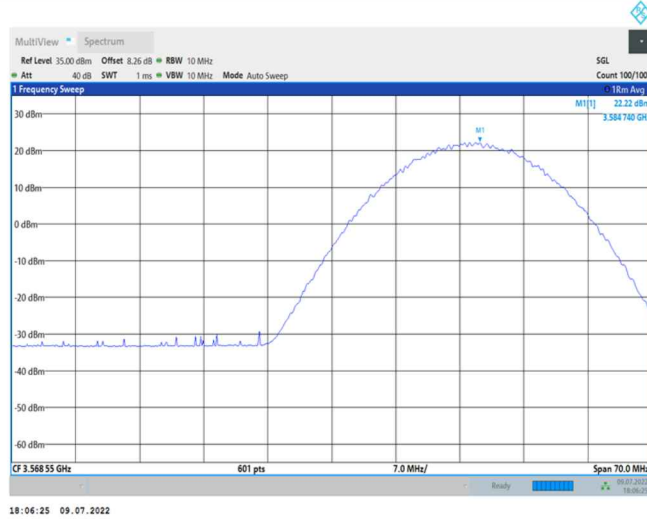

48-48-20MHz-15MHz-QPSK-QPSK-55340-55511-0RB#0-1RB#74