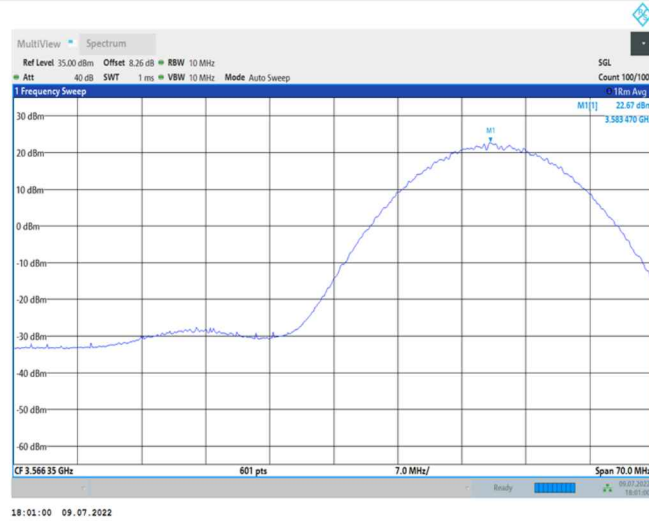

48-48-15MHz-20MHz-QPSK-QPSK-55318-55489-0RB#0-1RB#99