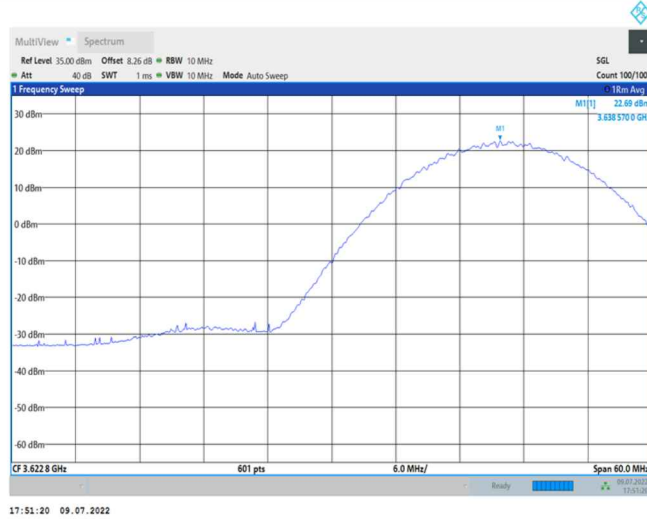

48-48-10MHz-20MHz-QPSK-QPSK-55896-56040-0RB#0-1RB#99