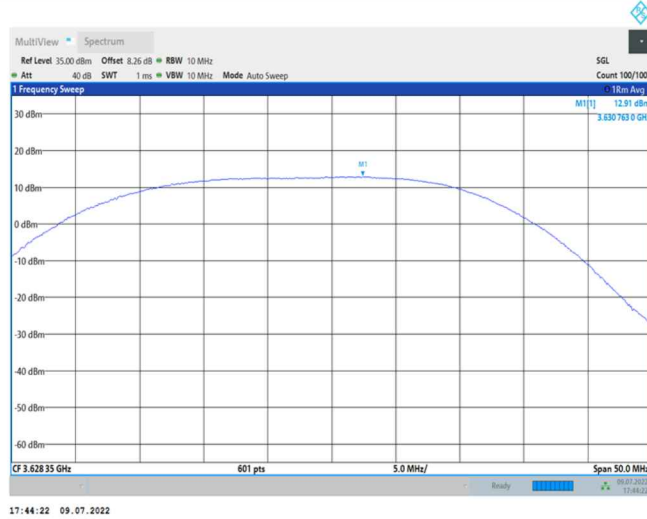

48-48-20MHz-5MHz-QPSK-QPSK-55965-56082-100RB#0-25RB#0