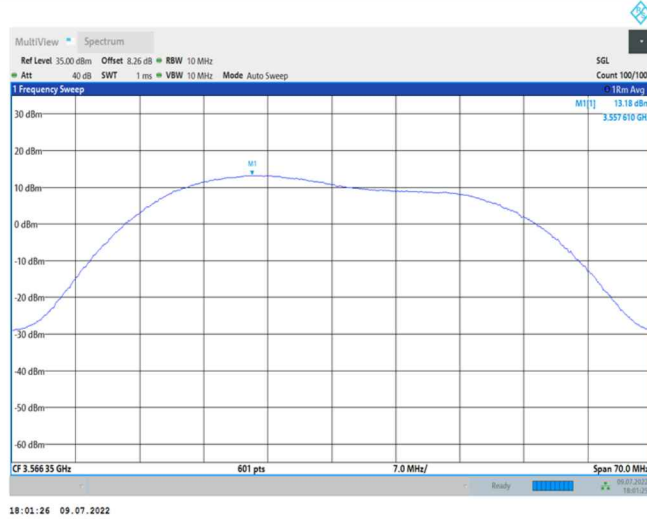

48-48-15MHz-20MHz-QPSK-QPSK-55318-55489-75RB#0-100RB#0