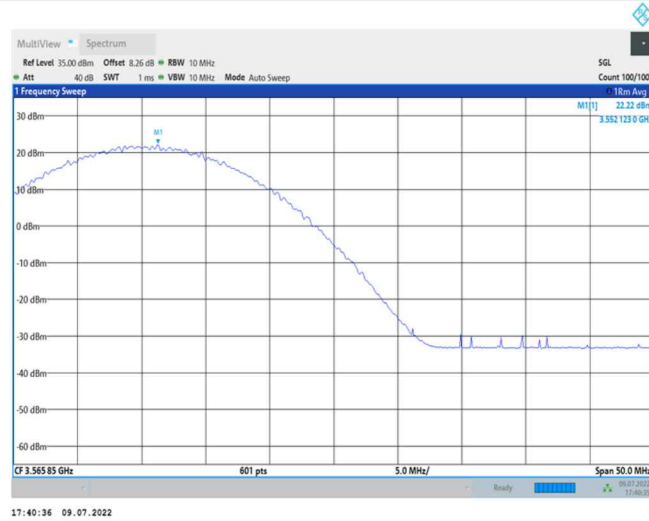

48-48-20MHz-5MHz-QPSK-QPSK-55340-55457-1RB#0-0RB#0