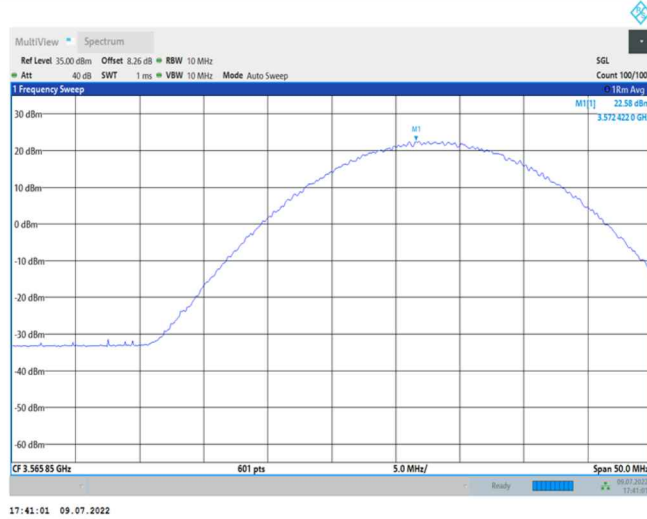

48-48-20MHz-5MHz-QPSK-QPSK-55340-55457-0RB#0-1RB#24