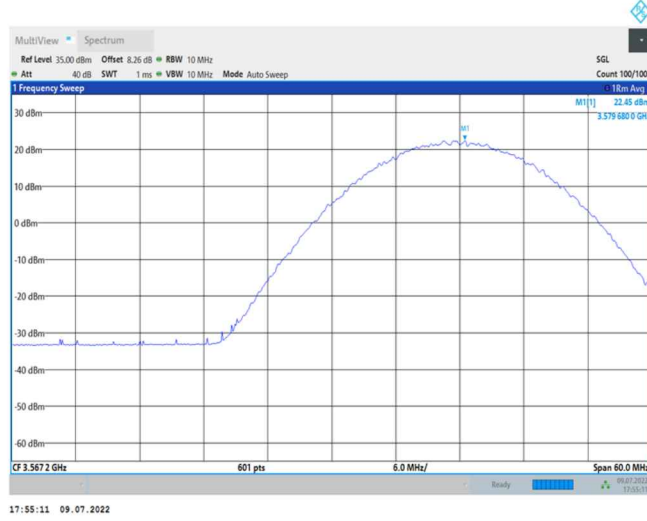

48-48-20MHz-10MHz-QPSK-QPSK-55340-55484-0RB#0-1RB#49