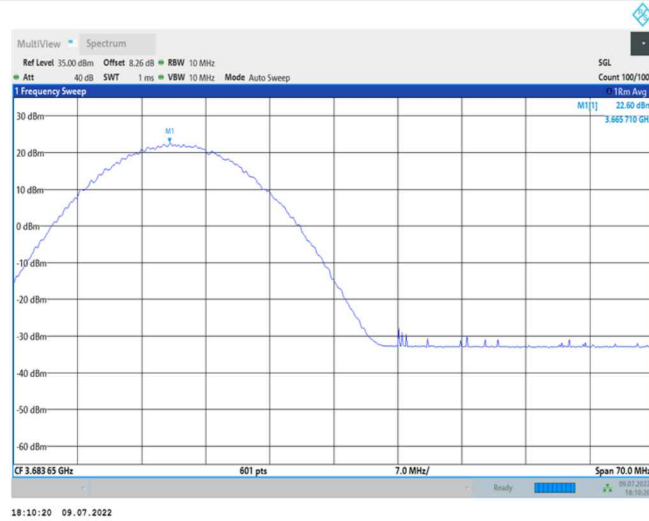

48-48-20MHz-15MHz-QPSK-QPSK-56491-56662-1RB#0-0RB#0