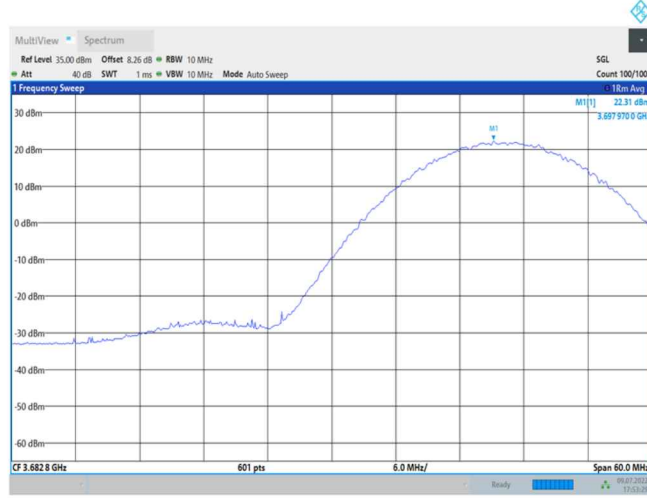

48-48-10MHz-20MHz-QPSK-QPSK-56496-56640-0RB#0-1RB#99