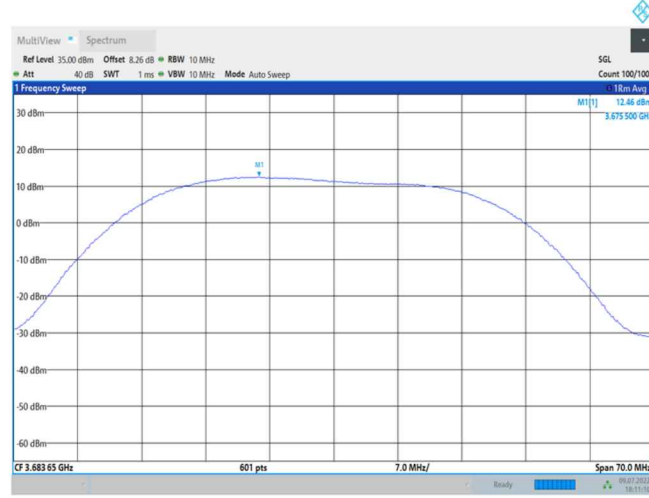

48-48-20MHz-15MHz-QPSK-QPSK-56491-56662-100RB#0-75RB#0