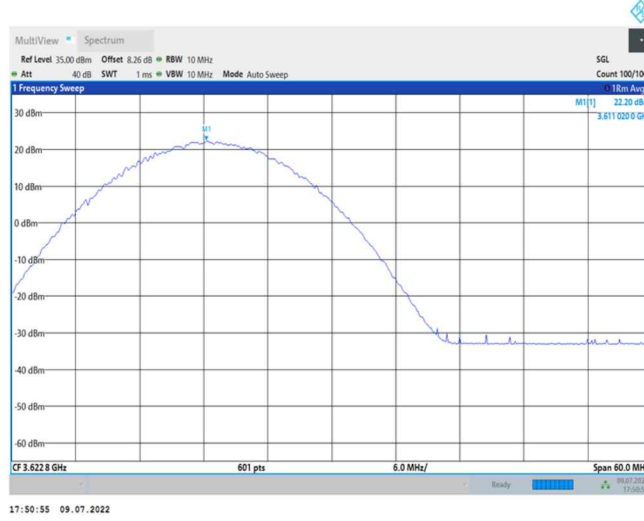

48-48-10MHz-20MHz-QPSK-QPSK-55896-56040-1RB#0-0RB#0