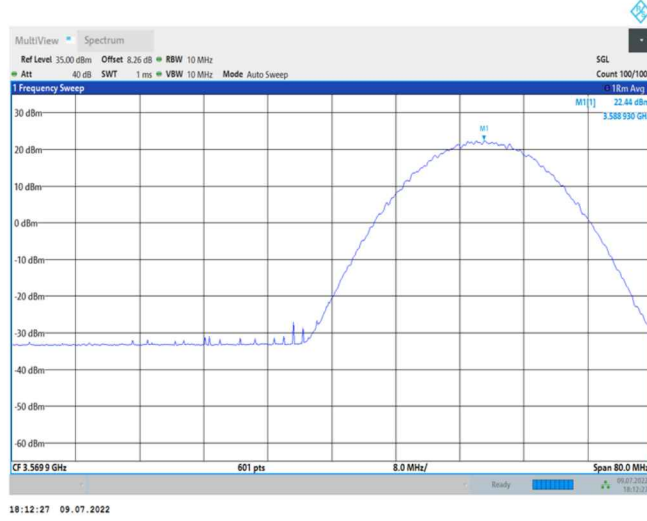

48-48-20MHz-15MHz-QPSK-QPSK-56491-56662-0RB#0-1RB#74

48-48-20MHz-15MHz-QPSK-QPSK-56491-56662-100RB#0-75RB#0

48-48-20MHz-15MHz-QPSK-QPSK-56491-56662-1RB#0-0RB#0

48-48-20MHz-20MHz-QPSK-QPSK-55340-55538-0RB#0-1RB#99