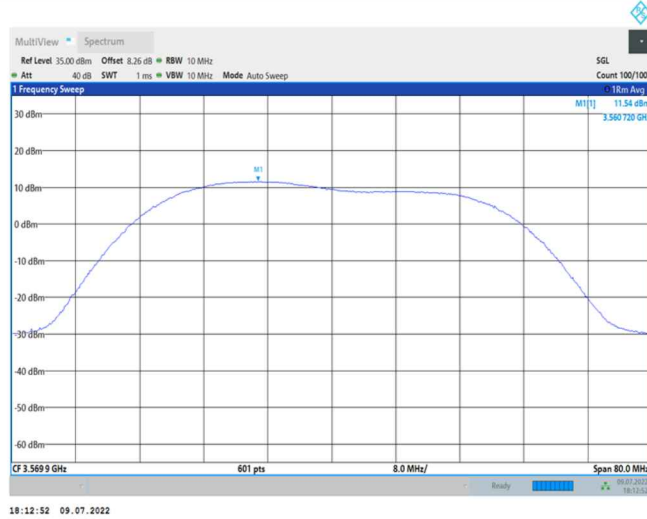

48-48-20MHz-20MHz-QPSK-QPSK-55340-55538-100RB#0-100RB#0