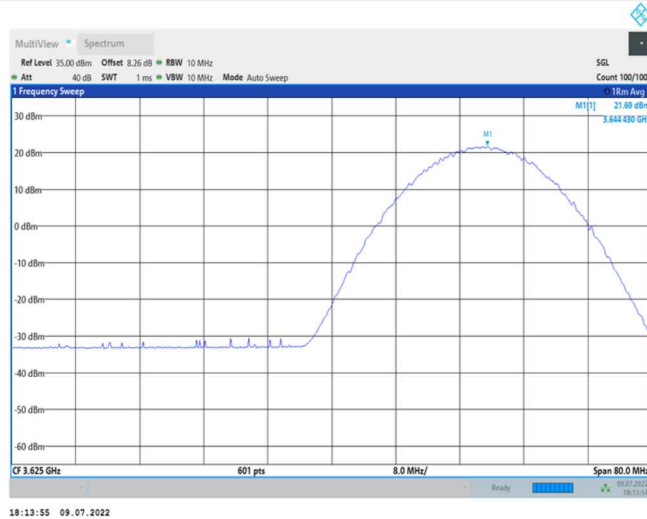

48-48-20MHz-20MHz-QPSK-QPSK-55891-56089-0RB#0-1RB#99