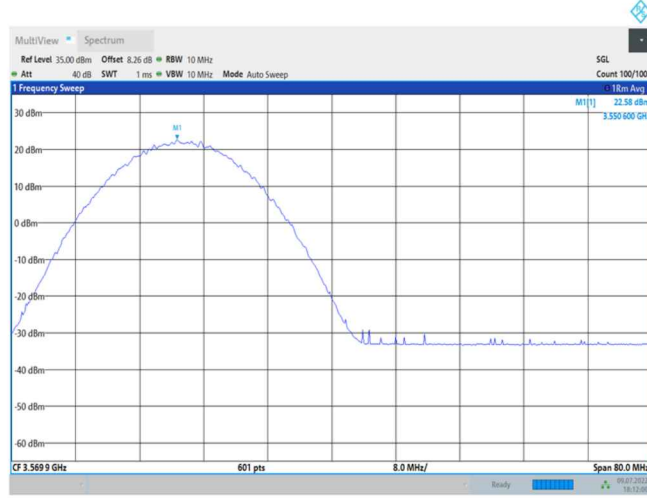

48-48-20MHz-20MHz-QPSK-QPSK-55340-55538-1RB#0-0RB#0