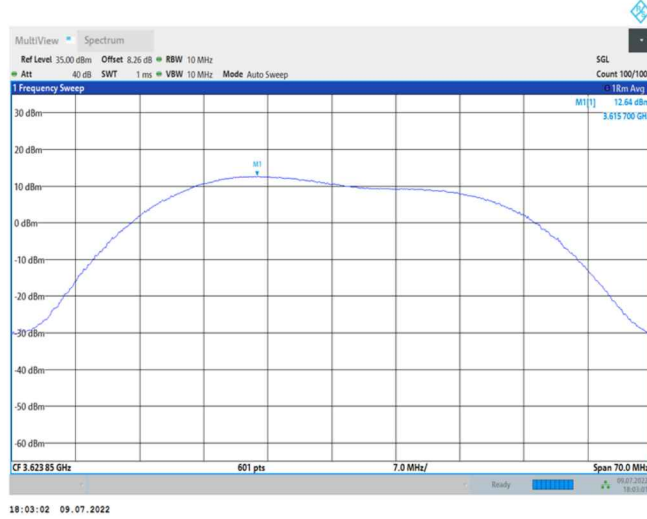

48-48-15MHz-20MHz-QPSK-QPSK-55893-56064-75RB#0-100RB#0