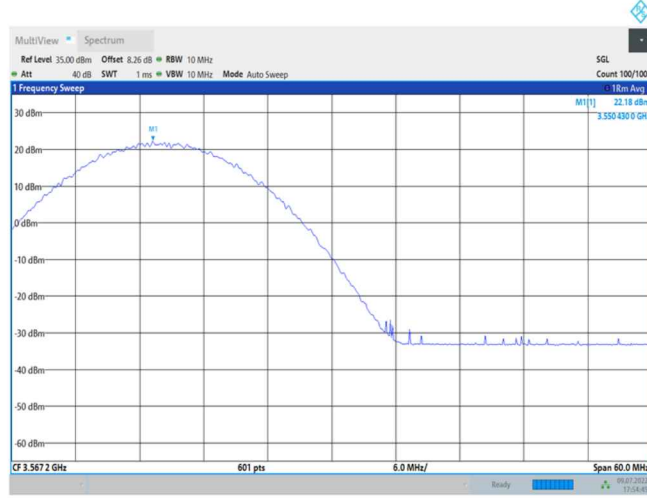

48-48-15MHz-20MHz-QPSK-QPSK-56469-56640-75RB#0-100RB#0

48-48-20MHz-10MHz-QPSK-QPSK-55340-55484-0RB#0-1RB#49

48-48-20MHz-10MHz-QPSK-QPSK-55340-55484-100RB#0-50RB#0

48-48-20MHz-10MHz-QPSK-QPSK-55340-55484-1RB#0-0RB#0