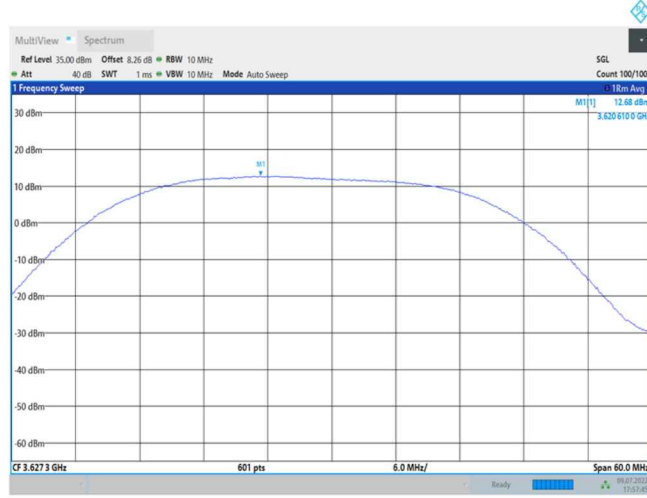

48-48-20MHz-10MHz-QPSK-QPSK-55941-56085-100RB#0-50RB#0