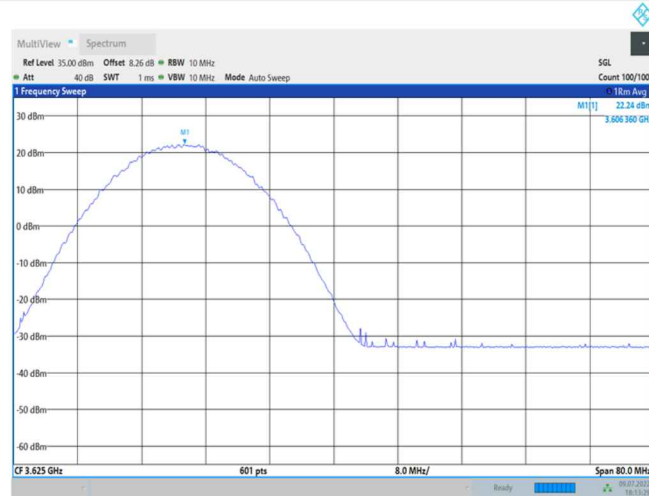

48-48-20MHz-20MHz-QPSK-QPSK-55891-56089-1RB#0-0RB#0