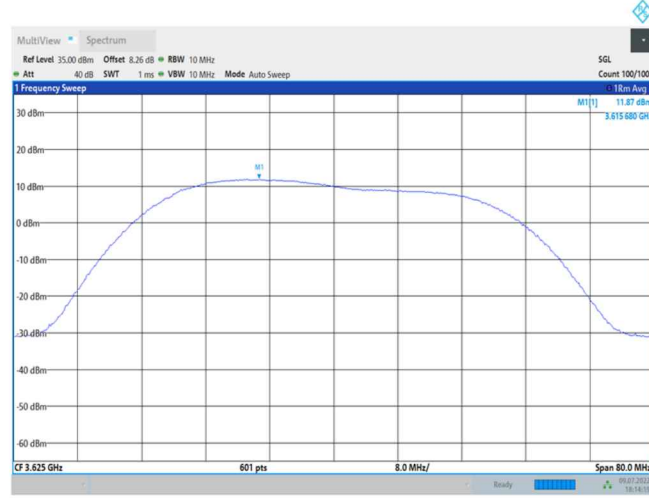

48-48-20MHz-20MHz-QPSK-QPSK-55340-55538-100RB#0-100RB#0

48-48-20MHz-20MHz-QPSK-QPSK-55340-55538-1RB#0-0RB#0

48-48-20MHz-20MHz-QPSK-QPSK-55891-56089-0RB#0-1RB#99

48-48-20MHz-20MHz-QPSK-QPSK-55891-56089-100RB#0-100RB#0