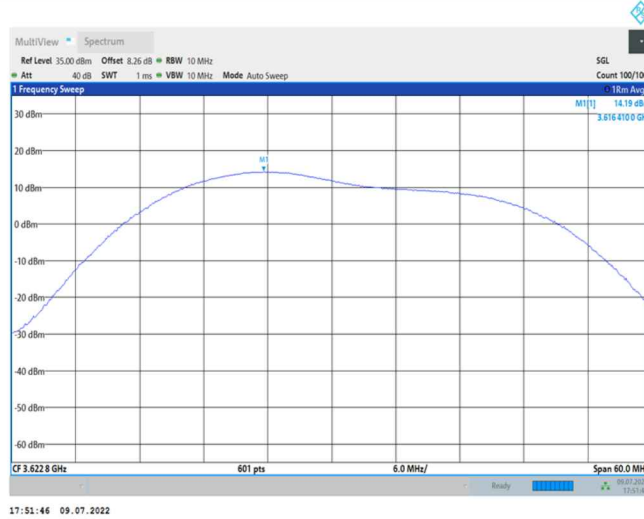

48-48-10MHz-20MHz-QPSK-QPSK-55896-56040-50RB#0-100RB#0