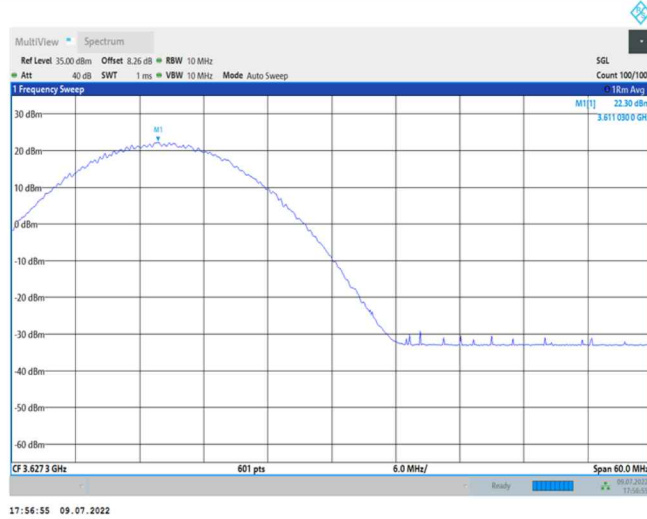

48-48-20MHz-10MHz-QPSK-QPSK-55941-56085-1RB#0-0RB#0