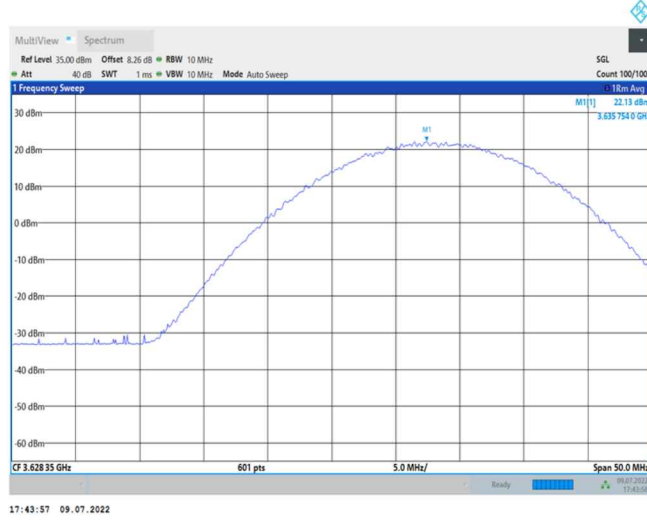

48-48-20MHz-5MHz-QPSK-QPSK-55340-55457-0RB#0-1RB#24

48-48-20MHz-5MHz-QPSK-QPSK-55340-55457-100RB#0-25RB#0

48-48-20MHz-5MHz-QPSK-QPSK-55340-55457-1RB#0-0RB#0

48-48-20MHz-5MHz-QPSK-QPSK-55965-56082-0RB#0-1RB#24