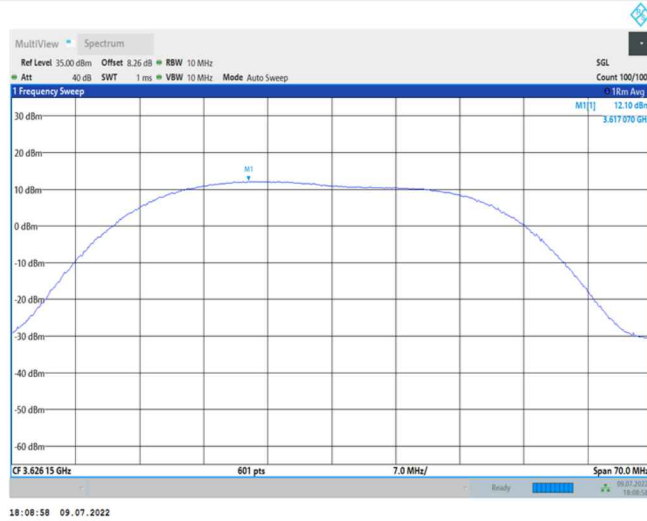

48-48-20MHz-15MHz-QPSK-QPSK-55916-56087-100RB#0-75RB#0