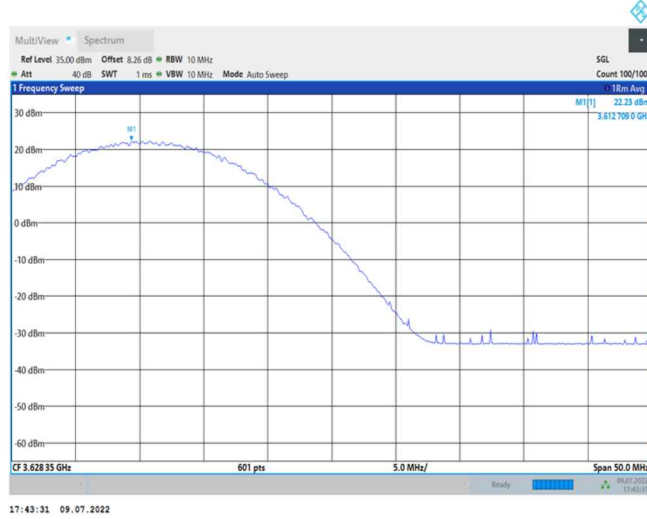

48-48-20MHz-5MHz-QPSK-QPSK-55965-56082-1RB#0-0RB#0