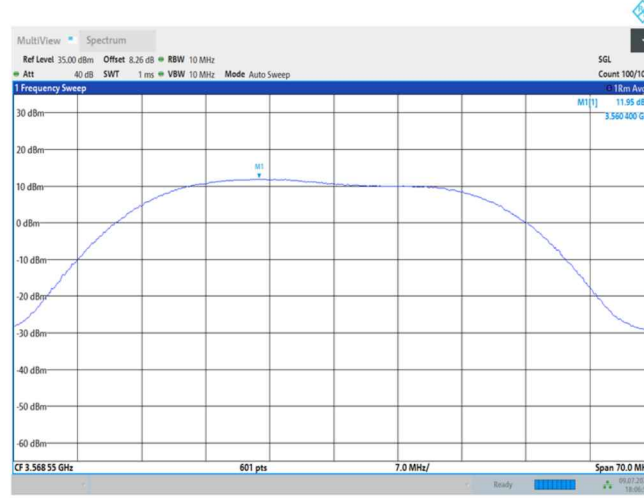

48-48-20MHz-10MHz-QPSK-QPSK-56541-56685-100RB#0-50RB#0

48-48-20MHz-10MHz-QPSK-QPSK-56541-56685-1RB#0-0RB#0

48-48-20MHz-15MHz-QPSK-QPSK-55340-55511-0RB#0-1RB#74

48-48-20MHz-15MHz-QPSK-QPSK-55340-55511-100RB#0-75RB#0