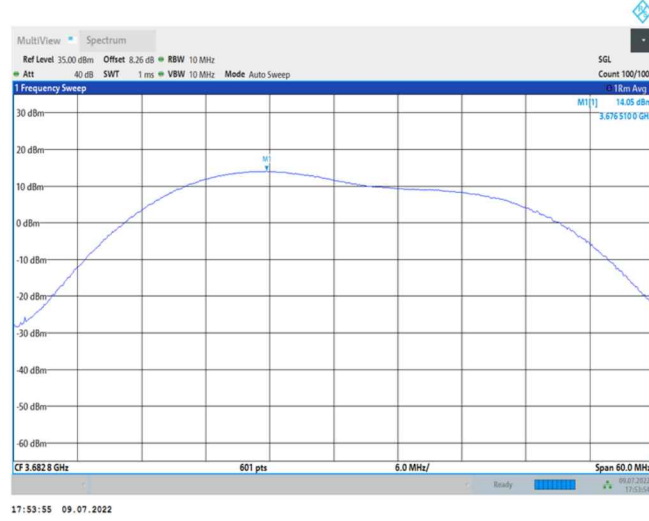

48-48-10MHz-20MHz-QPSK-QPSK-55896-56040-50RB#0-100RB#0

48-48-10MHz-20MHz-QPSK-QPSK-56496-56640-0RB#0-1RB#99

48-48-10MHz-20MHz-QPSK-QPSK-56496-56640-1RB#0-0RB#0

48-48-10MHz-20MHz-QPSK-QPSK-56496-56640-50RB#0-100RB#0