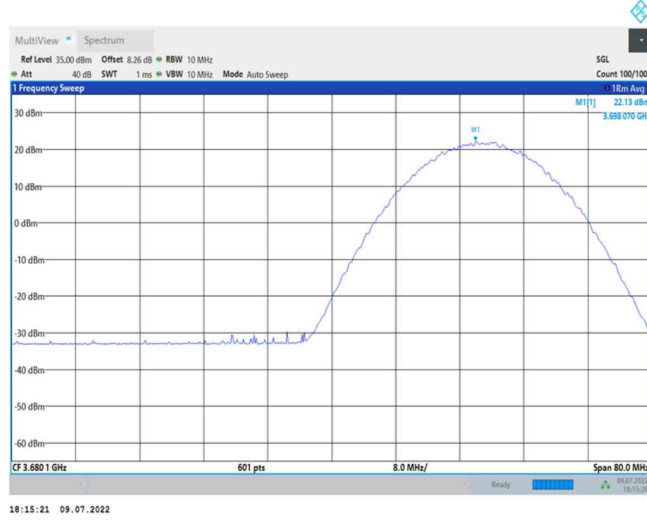

48-48-20MHz-20MHz-QPSK-QPSK-56442-56640-0RB#0-1RB#99