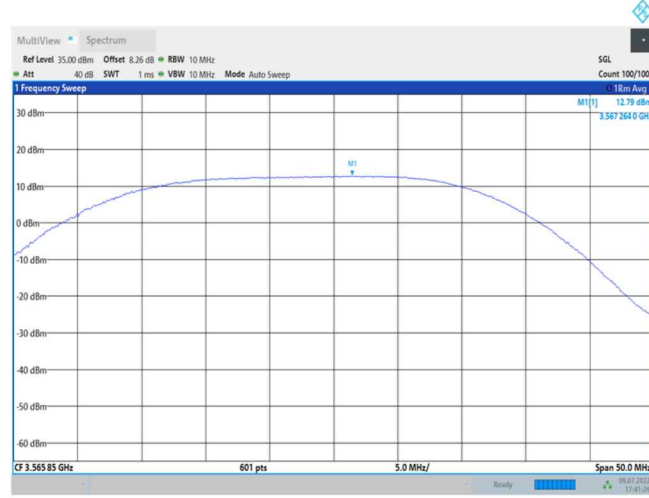

48-48-20MHz-5MHz-QPSK-QPSK-55340-55457-100RB#0-25RB#0