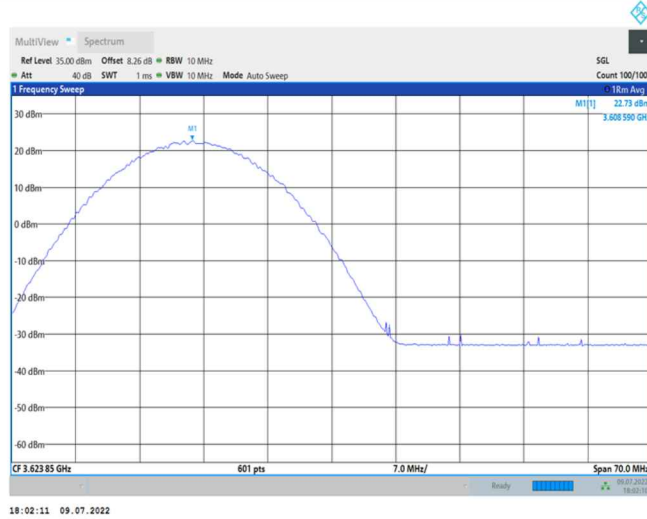

48-48-15MHz-20MHz-QPSK-QPSK-55893-56064-1RB#0-0RB#0