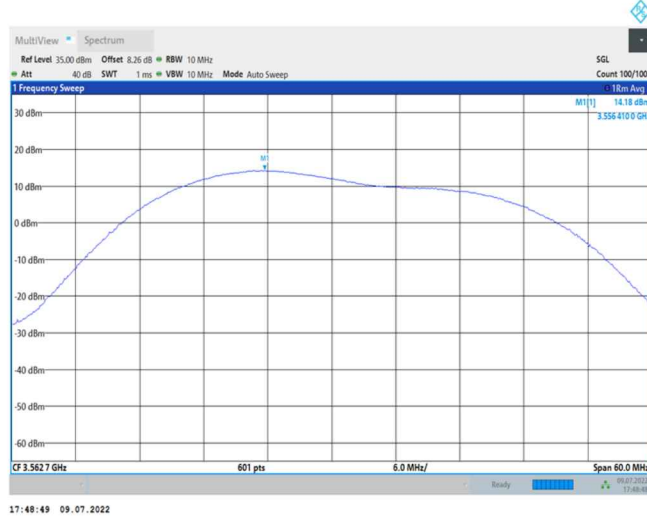

48-48-10MHz-20MHz-QPSK-QPSK-55295-55439-50RB#0-100RB#0