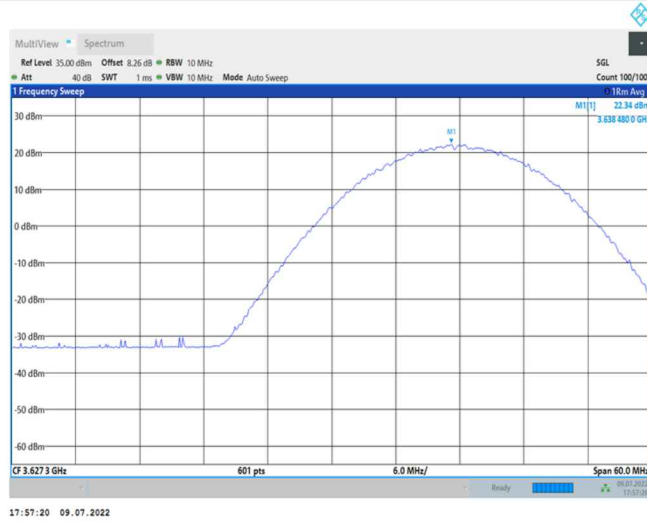

48-48-20MHz-10MHz-QPSK-QPSK-55941-56085-0RB#0-1RB#49