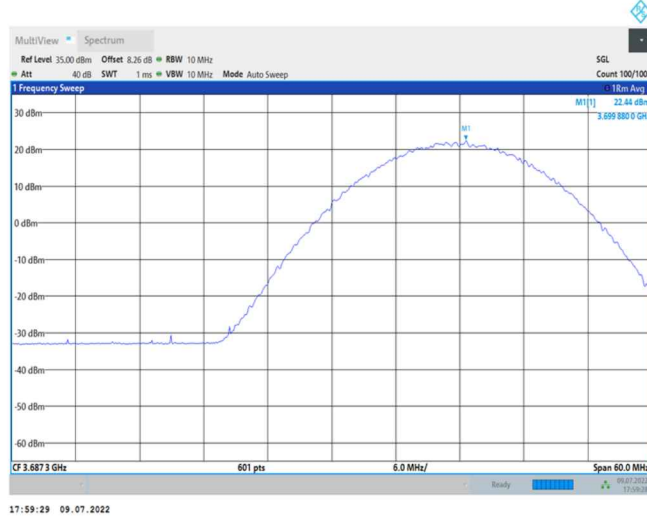

48-48-20MHz-10MHz-QPSK-QPSK-55941-56085-0RB#0-1RB#49

48-48-20MHz-10MHz-QPSK-QPSK-55941-56085-100RB#0-50RB#0

48-48-20MHz-10MHz-QPSK-QPSK-55941-56085-1RB#0-0RB#0

48-48-20MHz-10MHz-QPSK-QPSK-56541-56685-0RB#0-1RB#49