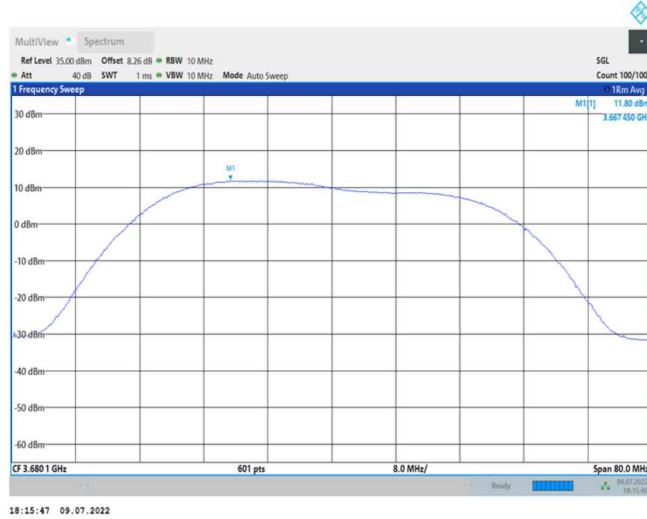

18:14:20 09.07.2022

48-48-20MHz-20MHz-QPSK-QPSK-55891-56089-1RB#0-0RB#0

18:13:29 09.07.2022

48-48-20MHz-20MHz-QPSK-QPSK-56442-56640-0RB#0-1RB#99

48-48-20MHz-20MHz-QPSK-QPSK-56442-56640-100RB#0-100RB#0

48-48-20MHz-20MHz-QPSK-QPSK-56442-56640-1RB#0-0RB#0