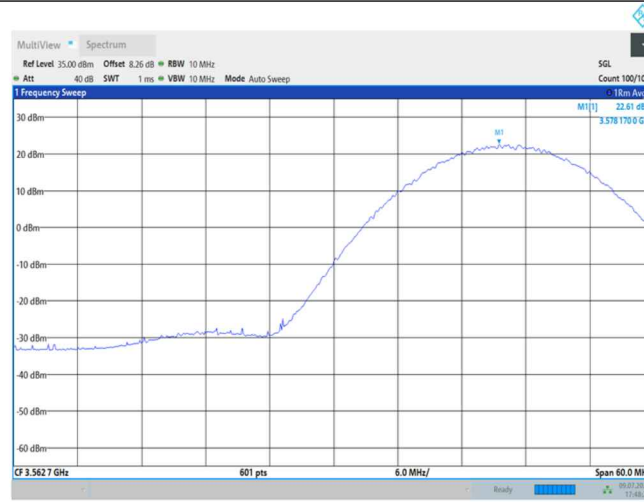

Test Graphs

48-48-10MHz-20MHz-QPSK-QPSK-55295-55439-0RB#0-1RB#99

17:48:23 09.07.2022

48-48-10MHz-20MHz-QPSK-QPSK-55295-55439-1RB#0-0RB#0