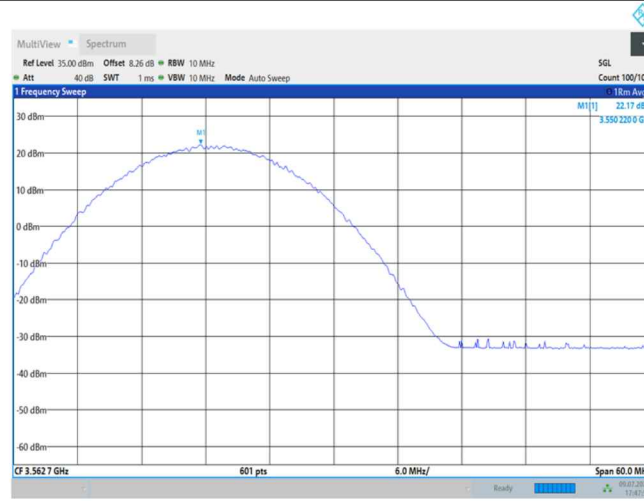

17:47:58 09.07.2022