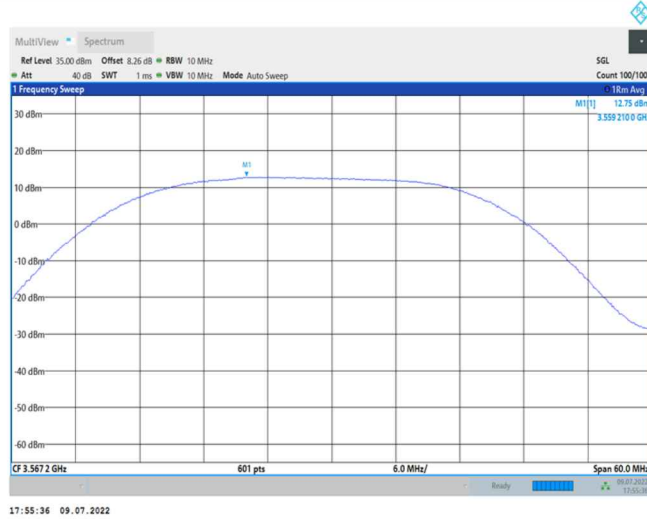

48-48-20MHz-10MHz-QPSK-QPSK-55340-55484-100RB#0-50RB#0