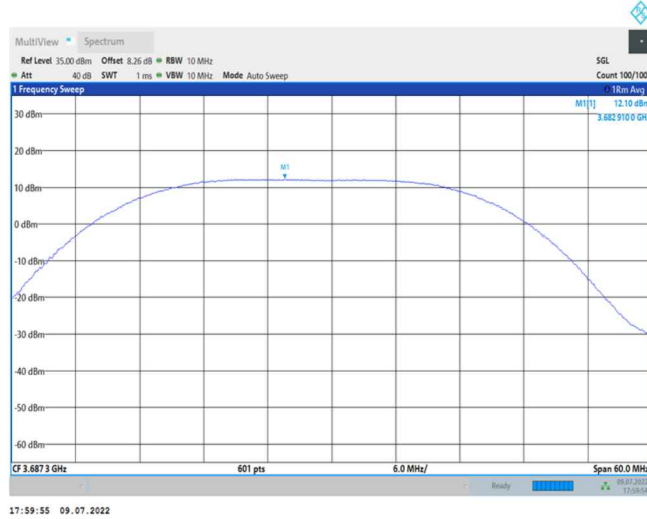

48-48-20MHz-10MHz-QPSK-QPSK-56541-56685-100RB#0-50RB#0