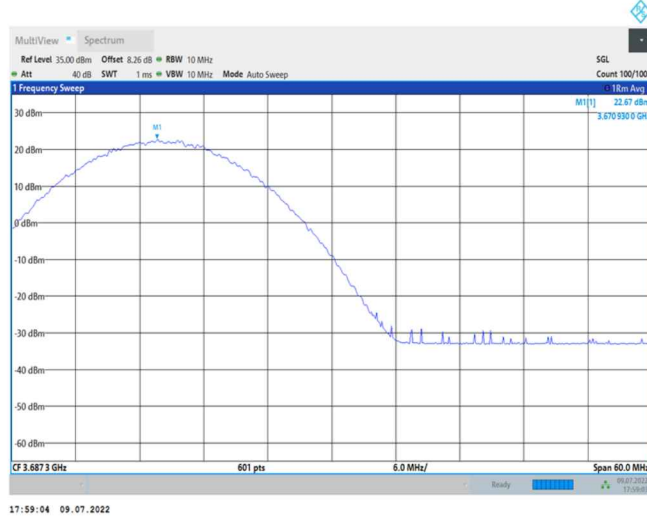

48-48-20MHz-10MHz-QPSK-QPSK-56541-56685-1RB#0-0RB#0