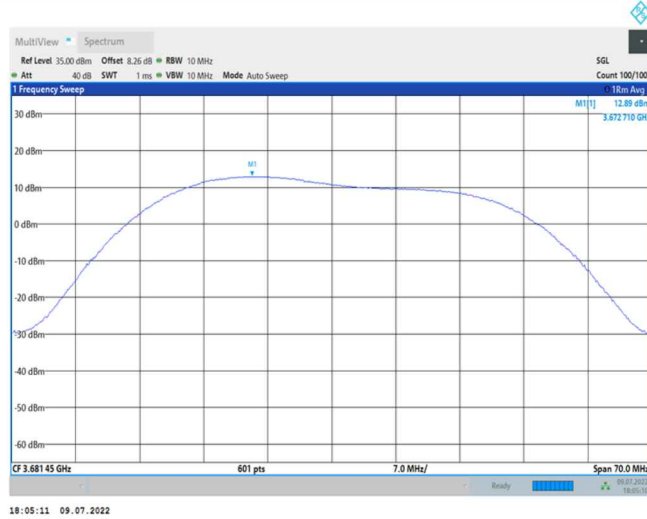

48-48-15MHz-20MHz-QPSK-QPSK-56469-56640-75RB#0-100RB#0