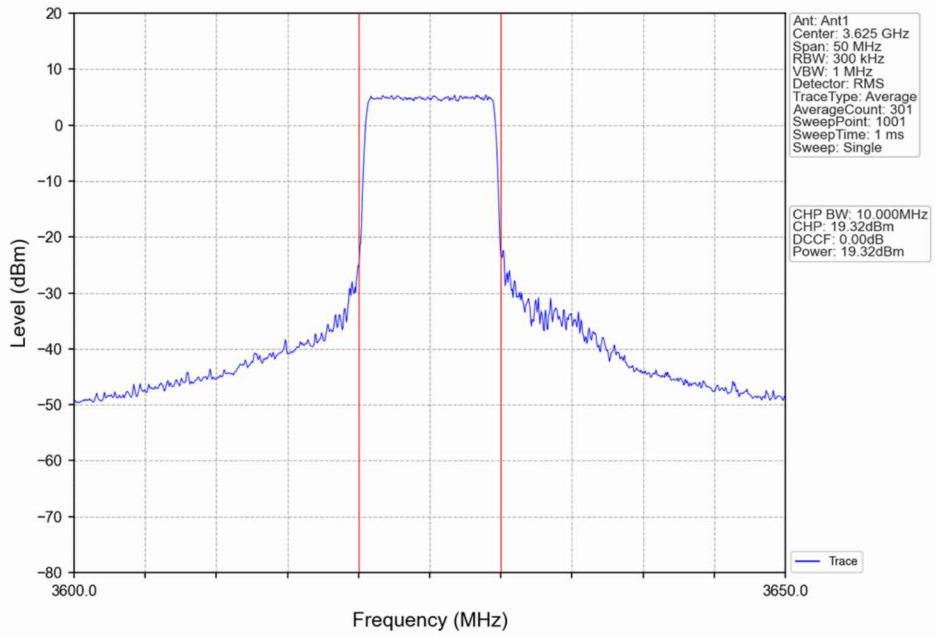

Band48_20MHz_16QAM_MCH_3625MHz_RB_50_25_NTNV