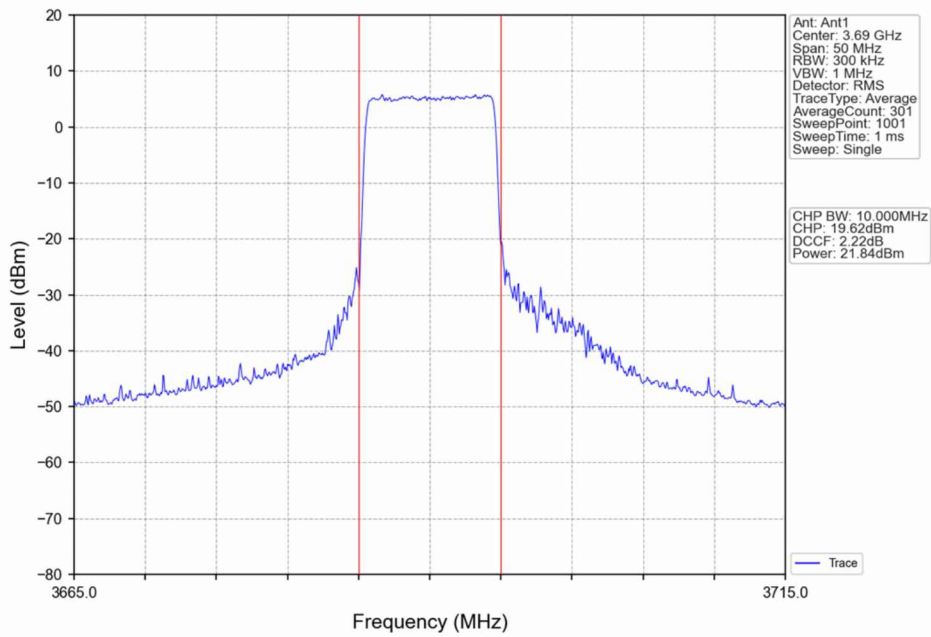

Band48_20MHz_16QAM_HCH_3690MHz_RB_1_50_NTNV

Band48_20MHz_16QAM_HCH_3690MHz_RB_1_99_NTNV

Band48_20MHz_16QAM_HCH_3690MHz_RB_50_0_NTNV

Band48_20MHz_16QAM_HCH_3690MHz_RB_50_25_NTNV

Band48_20MHz_16QAM_HCH_3690MHz_RB_50_50_NTNV

Band48_20MHz_16QAM_HCH_3690MHz_RB_100_0_NTNV

UL 48C - LTE

Effective (Isotropic) Radiated Power Output Data

Bandwidth	Modulation	Channel	RB Configuration	Result(dBm)	EIRP(dBm)	LIMIT	Verdict
10MHz-20MHz	QPSK-QPSK	55295-55439	1RB#0-0RB#0	21.65	15.55	23	PASS
10MHz-20MHz	QPSK-QPSK	55295-55439	50RB#0-100RB#0	16.01	9.91	23	PASS
10MHz-20MHz	QPSK-QPSK	55896-56040	1RB#0-0RB#0	21.75	15.65	23	PASS
10MHz-20MHz	QPSK-QPSK	55896-56040	50RB#0-100RB#0	16.07	9.97	23	PASS
10MHz-20MHz	QPSK-QPSK	56496-56640	1RB#0-0RB#0	21.74	15.64	23	PASS
10MHz-20MHz	QPSK-QPSK	56496-56640	50RB#0-100RB#0	16.02	9.92	23	PASS
10MHz-20MHz	16QAM-16QAM	55295-55439	1RB#0-0RB#0	20.7	14.6	23	PASS
10MHz-20MHz	16QAM-16QAM	55295-55439	50RB#0-100RB#0	19.49	13.39	23	PASS
10MHz-20MHz	16QAM-16QAM	55896-56040	1RB#0-0RB#0	20.76	14.66	23	PASS
10MHz-20MHz	16QAM-16QAM	55896-56040	50RB#0-100RB#0	19.51	13.41	23	PASS
10MHz-20MHz	16QAM-16QAM	56496-56640	1RB#0-0RB#0	20.74	14.64	23	PASS
10MHz-20MHz	16QAM-16QAM	56496-56640	50RB#0-100RB#0	19.53	13.43	23	PASS
10MHz-	64QAM-	55295-	1RB#0-0RB#0	19.79	13.69	23	PASS