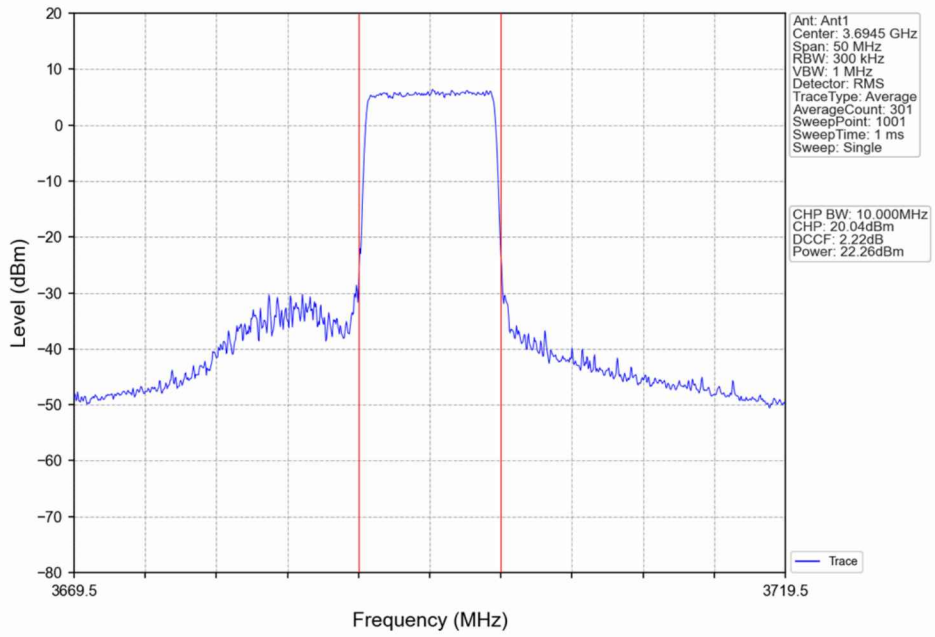

Band48_20MHz_16QAM_HCH_3690MHz_RB_1_50_NTNV

Band48_20MHz_16QAM_HCH_3690MHz_RB_1_99_NTNV

Band48_20MHz_16QAM_HCH_3690MHz_RB_50_0_NTNV

Band48_20MHz_16QAM_HCH_3690MHz_RB_50_25_NTNV

Band48_20MHz_16QAM_HCH_3690MHz_RB_50_50_NTNV

Band48_20MHz_16QAM_HCH_3690MHz_RB_100_0_NTNV

UL 48C - LTE

Effective (Isotropic) Radiated Power Output Data

Bandwidth	Modulation	Channel	RB Configuration	Result(dBm)	EIRP(dBm)	LIMIT	Verdict
10MHz-20MHz	QPSK-QPSK	55295-55439	1RB#0-0RB#0	21.65	15.55	23	PASS
10MHz-20MHz	QPSK-QPSK	55295-55439	50RB#0-100RB#0	16.01	9.91	23	PASS
10MHz-20MHz	QPSK-QPSK	55896-56040	1RB#0-0RB#0	21.75	15.65	23	PASS
10MHz-20MHz	QPSK-QPSK	55896-56040	50RB#0-100RB#0	16.07	9.97	23	PASS
10MHz-20MHz	QPSK-QPSK	56496-56640	1RB#0-0RB#0	21.74	15.64	23	PASS
10MHz-20MHz	QPSK-QPSK	56496-56640	50RB#0-100RB#0	16.02	9.92	23	PASS
10MHz-20MHz	16QAM-16QAM	55295-55439	1RB#0-0RB#0	20.7	14.6	23	PASS
10MHz-20MHz	16QAM-16QAM	55295-55439	50RB#0-100RB#0	19.49	13.39	23	PASS
10MHz-20MHz	16QAM-16QAM	55896-56040	1RB#0-0RB#0	20.76	14.66	23	PASS
10MHz-20MHz	16QAM-16QAM	55896-56040	50RB#0-100RB#0	19.51	13.41	23	PASS
10MHz-20MHz	16QAM-16QAM	56496-56640	1RB#0-0RB#0	20.74	14.64	23	PASS
10MHz-20MHz	16QAM-16QAM	56496-56640	50RB#0-100RB#0	19.53	13.43	23	PASS
10MHz-	64QAM-	55295-	1RB#0-0RB#0	19.79	13.69	23	PASS