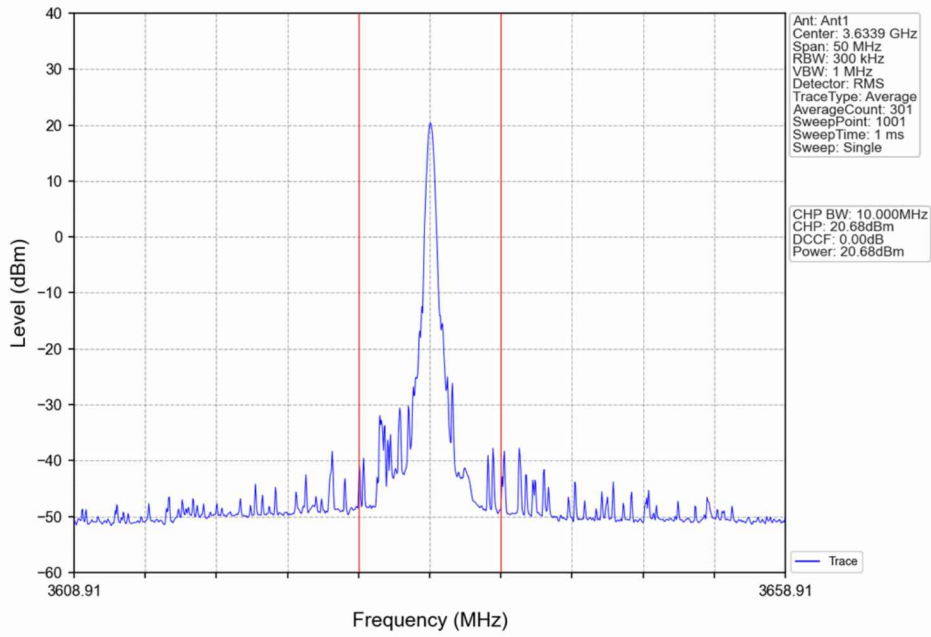

Band48_20MHz_16QAM_LCH_3560MHz_RB_50_50_NTNV

Band48_20MHz_16QAM_LCH_3560MHz_RB_100_0_NTNV

Band48_20MHz_16QAM_MCH_3625MHz_RB_1_0_NTNV

Band48_20MHz_16QAM_MCH_3625MHz_RB_1_50_NTNV

Band48_20MHz_16QAM_MCH_3625MHz_RB_1_99_NTNV