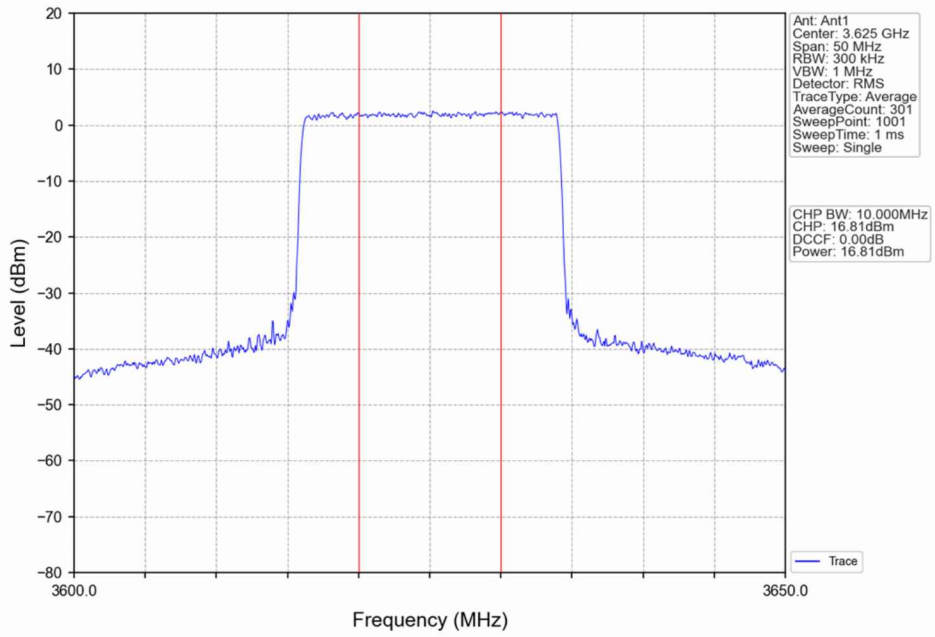

Band48_20MHz_16QAM_MCH_3625MHz_RB_50_0_NTNV

Band48_20MHz_16QAM_MCH_3625MHz_RB_50_25_NTNV

Band48_20MHz_16QAM_MCH_3625MHz_RB_50_50_NTNV

Band48_20MHz_16QAM_MCH_3625MHz_RB_100_0_NTNV

Band48_20MHz_16QAM_HCH_3690MHz_RB_1_0_NTNV

Band48_20MHz_16QAM_HCH_3690MHz_RB_100_0_NTNV

UL 48C - LTE

Effective (Isotropic) Radiated Power Output Data

Bandwidth	Modulation	Channel	RB Configuration	Result(dBm)	EIRP(dBm)	LIMIT	Verdict
10MHz-20MHz	QPSK-QPSK	55295-55439	1RB#0-0RB#0	21.65	15.55	23	PASS
10MHz-20MHz	QPSK-QPSK	55295-55439	50RB#0-100RB#0	16.01	9.91	23	PASS
10MHz-20MHz	QPSK-QPSK	55896-56040	1RB#0-0RB#0	21.75	15.65	23	PASS
10MHz-20MHz	QPSK-QPSK	55896-56040	50RB#0-100RB#0	16.07	9.97	23	PASS
10MHz-20MHz	QPSK-QPSK	56496-56640	1RB#0-0RB#0	21.74	15.64	23	PASS
10MHz-20MHz	QPSK-QPSK	56496-56640	50RB#0-100RB#0	16.02	9.92	23	PASS
10MHz-20MHz	16QAM-16QAM	55295-55439	1RB#0-0RB#0	20.7	14.6	23	PASS
10MHz-20MHz	16QAM-16QAM	55295-55439	50RB#0-100RB#0	19.49	13.39	23	PASS
10MHz-20MHz	16QAM-16QAM	55896-56040	1RB#0-0RB#0	20.76	14.66	23	PASS
10MHz-20MHz	16QAM-16QAM	55896-56040	50RB#0-100RB#0	19.51	13.41	23	PASS
10MHz-20MHz	16QAM-16QAM	56496-56640	1RB#0-0RB#0	20.74	14.64	23	PASS
10MHz-20MHz	16QAM-16QAM	56496-56640	50RB#0-100RB#0	19.53	13.43	23	PASS
10MHz-	64QAM-	55295-	1RB#0-0RB#0	19.79	13.69	23	PASS