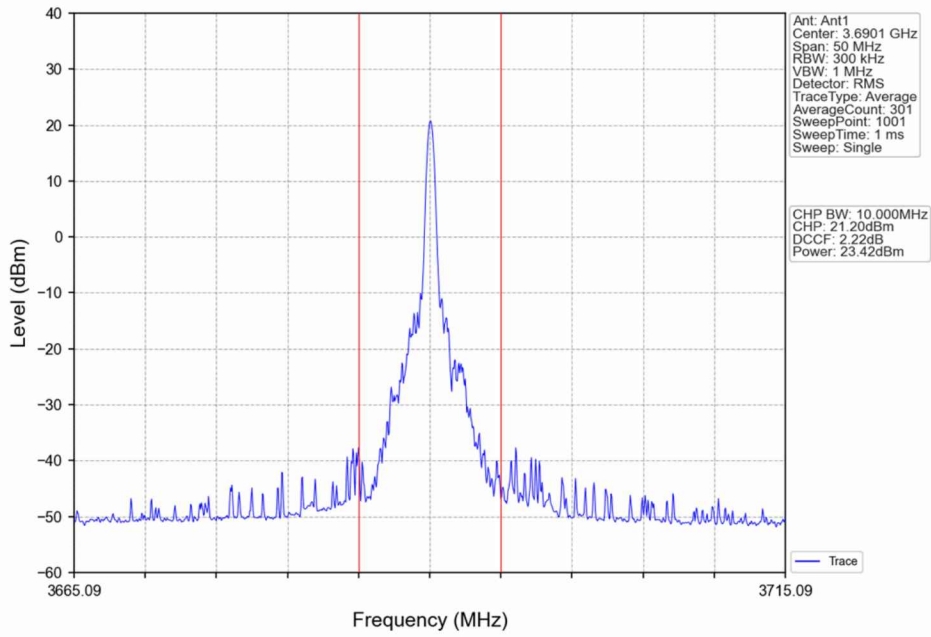

Band48_20MHz_16QAM_HCH_3690MHz_RB_1_50_NTNV