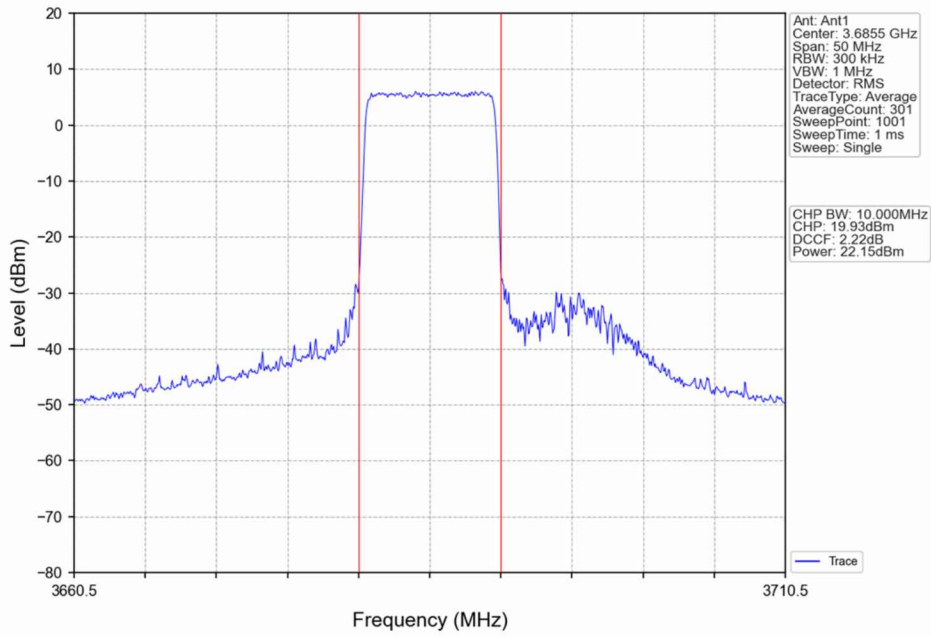

Band48_20MHz_16QAM_HCH_3690MHz_RB_50_0_NTNV