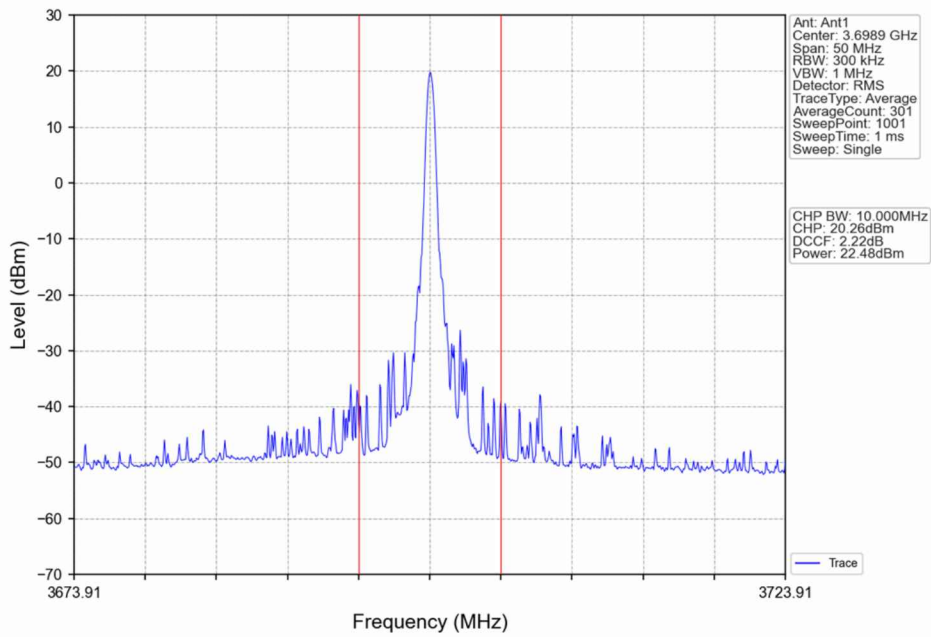

Band48_20MHz_16QAM_HCH_3690MHz_RB_1_99_NTNV