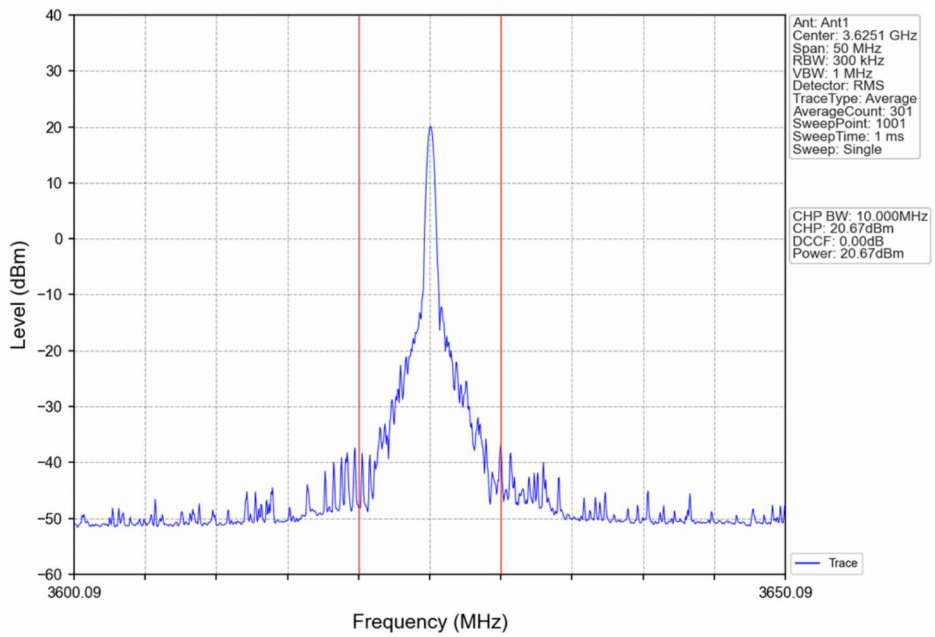

Band48_20MHz_16QAM_LCH_3560MHz_RB_50_50_NTNV

Band48_20MHz_16QAM_LCH_3560MHz_RB_100_0_NTNV

Band48_20MHz_16QAM_MCH_3625MHz_RB_1_0_NTNV

Band48_20MHz_16QAM_MCH_3625MHz_RB_1_50_NTNV

Band48_20MHz_16QAM_MCH_3625MHz_RB_1_99_NTNV