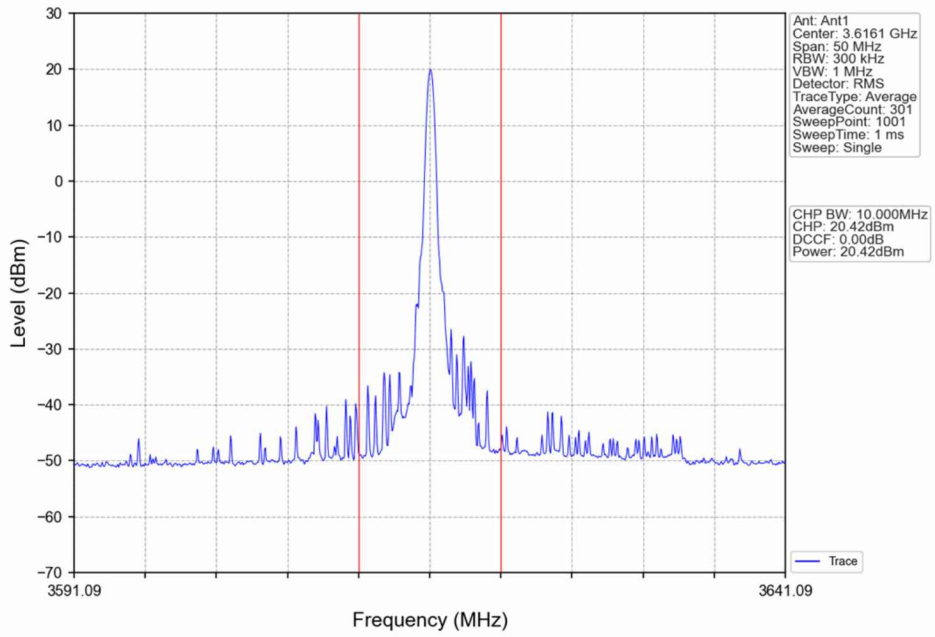

Band48_20MHz_16QAM_LCH_3560MHz_RB_50_50_NTNV

Band48_20MHz_16QAM_LCH_3560MHz_RB_100_0_NTNV

Band48_20MHz_16QAM_MCH_3625MHz_RB_1_0_NTNV

Band48_20MHz_16QAM_MCH_3625MHz_RB_1_50_NTNV

Band48_20MHz_16QAM_MCH_3625MHz_RB_1_99_NTNV

Band48_20MHz_16QAM_HCH_3690MHz_RB_100_0_NTNV

UL 48C - LTE

Effective (Isotropic) Radiated Power Output Data

Bandwidth	Modulation	Channel	RB Configuration	Result(dBm)	EIRP(dBm)	LIMIT	Verdict
10MHz-20MHz	QPSK-QPSK	55295-55439	1RB#0-0RB#0	21.65	15.55	23	PASS
10MHz-20MHz	QPSK-QPSK	55295-55439	50RB#0-100RB#0	16.01	9.91	23	PASS
10MHz-20MHz	QPSK-QPSK	55896-56040	1RB#0-0RB#0	21.75	15.65	23	PASS
10MHz-20MHz	QPSK-QPSK	55896-56040	50RB#0-100RB#0	16.07	9.97	23	PASS
10MHz-20MHz	QPSK-QPSK	56496-56640	1RB#0-0RB#0	21.74	15.64	23	PASS
10MHz-20MHz	QPSK-QPSK	56496-56640	50RB#0-100RB#0	16.02	9.92	23	PASS
10MHz-20MHz	16QAM-16QAM	55295-55439	1RB#0-0RB#0	20.7	14.6	23	PASS
10MHz-20MHz	16QAM-16QAM	55295-55439	50RB#0-100RB#0	19.49	13.39	23	PASS
10MHz-20MHz	16QAM-16QAM	55896-56040	1RB#0-0RB#0	20.76	14.66	23	PASS
10MHz-20MHz	16QAM-16QAM	55896-56040	50RB#0-100RB#0	19.51	13.41	23	PASS
10MHz-20MHz	16QAM-16QAM	56496-56640	1RB#0-0RB#0	20.74	14.64	23	PASS
10MHz-20MHz	16QAM-16QAM	56496-56640	50RB#0-100RB#0	19.53	13.43	23	PASS
10MHz-	64QAM-	55295-	1RB#0-0RB#0	19.79	13.69	23	PASS