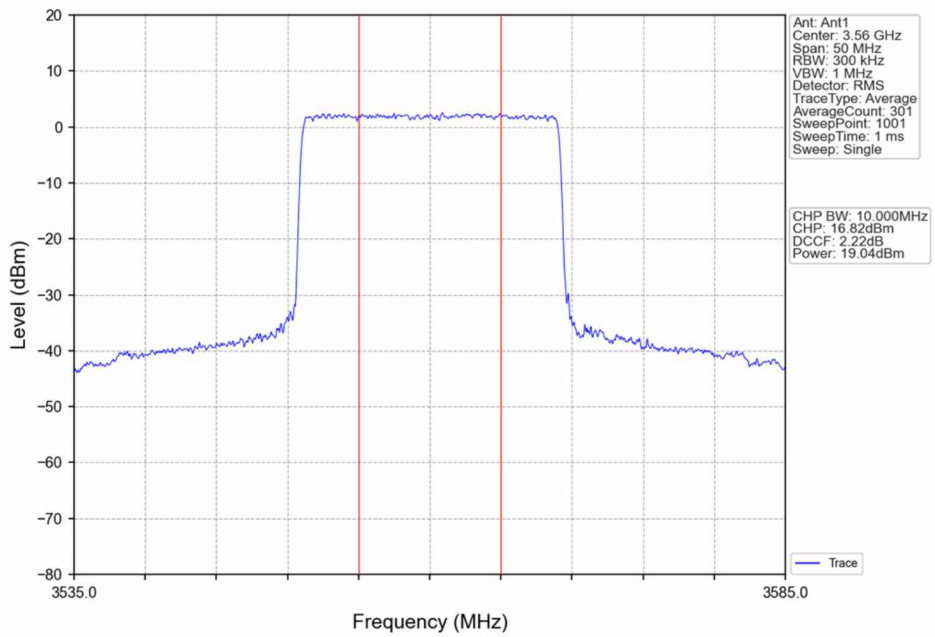

Band48_20MHz_16QAM_LCH_3560MHz_RB_50_50_NTNV

Band48_20MHz_16QAM_LCH_3560MHz_RB_100_0_NTNV

Band48_20MHz_16QAM_MCH_3625MHz_RB_1_0_NTNV

Band48_20MHz_16QAM_MCH_3625MHz_RB_1_50_NTNV

Band48_20MHz_16QAM_MCH_3625MHz_RB_1_99_NTNV

Band48_20MHz_16QAM_HCH_3690MHz_RB_100_0_NTNV

UL 48C - LTE

Effective (Isotropic) Radiated Power Output Data

Bandwidth	Modulation	Channel	RB Configuration	Result(dBm)	EIRP(dBm)	LIMIT	Verdict
10MHz-20MHz	QPSK-QPSK	55295-55439	1RB#0-0RB#0	21.65	15.55	23	PASS
10MHz-20MHz	QPSK-QPSK	55295-55439	50RB#0-100RB#0	16.01	9.91	23	PASS
10MHz-20MHz	QPSK-QPSK	55896-56040	1RB#0-0RB#0	21.75	15.65	23	PASS
10MHz-20MHz	QPSK-QPSK	55896-56040	50RB#0-100RB#0	16.07	9.97	23	PASS
10MHz-20MHz	QPSK-QPSK	56496-56640	1RB#0-0RB#0	21.74	15.64	23	PASS
10MHz-20MHz	QPSK-QPSK	56496-56640	50RB#0-100RB#0	16.02	9.92	23	PASS
10MHz-20MHz	16QAM-16QAM	55295-55439	1RB#0-0RB#0	20.7	14.6	23	PASS
10MHz-20MHz	16QAM-16QAM	55295-55439	50RB#0-100RB#0	19.49	13.39	23	PASS
10MHz-20MHz	16QAM-16QAM	55896-56040	1RB#0-0RB#0	20.76	14.66	23	PASS
10MHz-20MHz	16QAM-16QAM	55896-56040	50RB#0-100RB#0	19.51	13.41	23	PASS
10MHz-20MHz	16QAM-16QAM	56496-56640	1RB#0-0RB#0	20.74	14.64	23	PASS
10MHz-20MHz	16QAM-16QAM	56496-56640	50RB#0-100RB#0	19.53	13.43	23	PASS
10MHz-	64QAM-	55295-	1RB#0-0RB#0	19.79	13.69	23	PASS