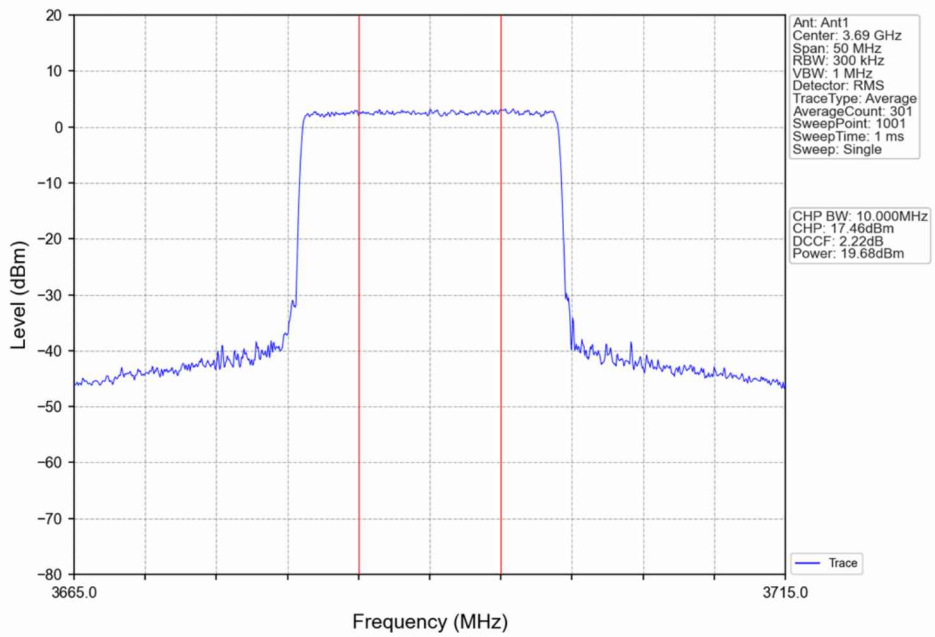

Band48_20MHz_16QAM_HCH_3690MHz_RB_1_50_NTNV

Band48_20MHz_16QAM_HCH_3690MHz_RB_1_99_NTNV

Band48_20MHz_16QAM_HCH_3690MHz_RB_50_0_NTNV

Band48_20MHz_16QAM_HCH_3690MHz_RB_50_25_NTNV

Band48_20MHz_16QAM_HCH_3690MHz_RB_50_50_NTNV

Band48_20MHz_16QAM_HCH_3690MHz_RB_100_0_NTNV

UL 48C - LTE

Effective (Isotropic) Radiated Power Output Data

Bandwidth	Modulation	Channel	RB Configuration	Result(dBm)	EIRP(dBm)	LIMIT	Verdict
10MHz-20MHz	QPSK-QPSK	55295-55439	1RB#0-0RB#0	21.65	15.55	23	PASS
10MHz-20MHz	QPSK-QPSK	55295-55439	50RB#0-100RB#0	16.01	9.91	23	PASS
10MHz-20MHz	QPSK-QPSK	55896-56040	1RB#0-0RB#0	21.75	15.65	23	PASS
10MHz-20MHz	QPSK-QPSK	55896-56040	50RB#0-100RB#0	16.07	9.97	23	PASS
10MHz-20MHz	QPSK-QPSK	56496-56640	1RB#0-0RB#0	21.74	15.64	23	PASS
10MHz-20MHz	QPSK-QPSK	56496-56640	50RB#0-100RB#0	16.02	9.92	23	PASS
10MHz-20MHz	16QAM-16QAM	55295-55439	1RB#0-0RB#0	20.7	14.6	23	PASS
10MHz-20MHz	16QAM-16QAM	55295-55439	50RB#0-100RB#0	19.49	13.39	23	PASS
10MHz-20MHz	16QAM-16QAM	55896-56040	1RB#0-0RB#0	20.76	14.66	23	PASS
10MHz-20MHz	16QAM-16QAM	55896-56040	50RB#0-100RB#0	19.51	13.41	23	PASS
10MHz-20MHz	16QAM-16QAM	56496-56640	1RB#0-0RB#0	20.74	14.64	23	PASS
10MHz-20MHz	16QAM-16QAM	56496-56640	50RB#0-100RB#0	19.53	13.43	23	PASS
10MHz-	64QAM-	55295-	1RB#0-0RB#0	19.79	13.69	23	PASS