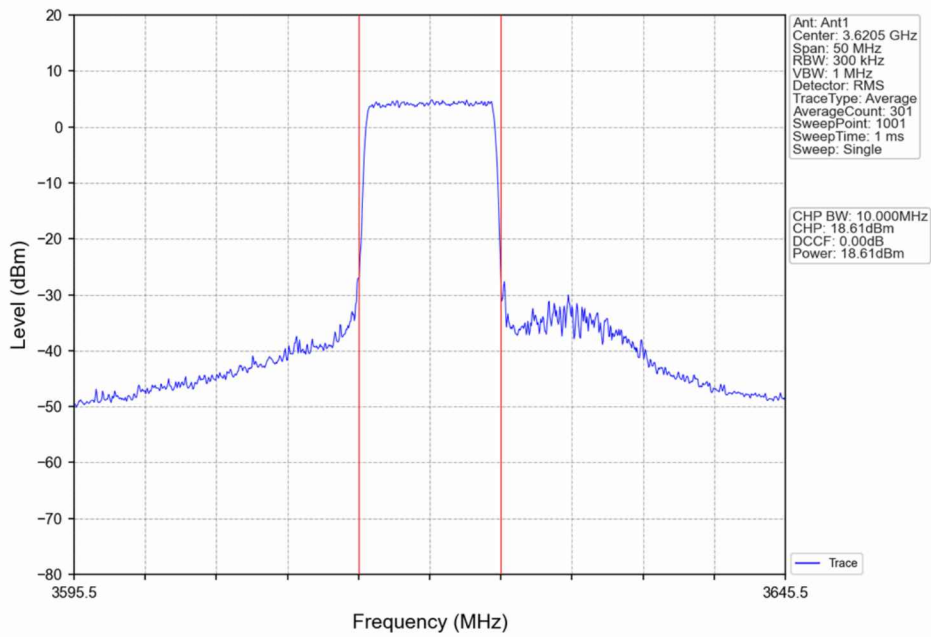

Band48_20MHz_16QAM_MCH_3625MHz_RB_50_0_NTNV