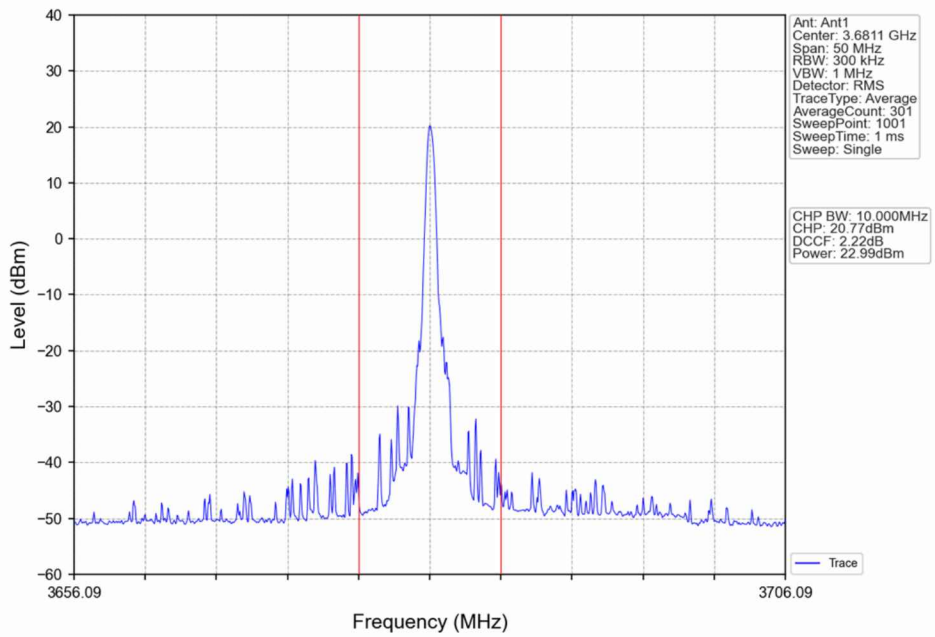

Band48_20MHz_16QAM_MCH_3625MHz_RB_50_0_NTNV

Band48_20MHz_16QAM_MCH_3625MHz_RB_50_25_NTNV

Band48_20MHz_16QAM_MCH_3625MHz_RB_50_50_NTNV

Band48_20MHz_16QAM_MCH_3625MHz_RB_100_0_NTNV

Band48_20MHz_16QAM_HCH_3690MHz_RB_1_0_NTNV

Band48_20MHz_16QAM_HCH_3690MHz_RB_100_0_NTNV

UL 48C - LTE

Effective (Isotropic) Radiated Power Output Data

Bandwidth	Modulation	Channel	RB Configuration	Result(dBm)	EIRP(dBm)	LIMIT	Verdict
10MHz-20MHz	QPSK-QPSK	55295-55439	1RB#0-0RB#0	21.65	15.55	23	PASS
10MHz-20MHz	QPSK-QPSK	55295-55439	50RB#0-100RB#0	16.01	9.91	23	PASS
10MHz-20MHz	QPSK-QPSK	55896-56040	1RB#0-0RB#0	21.75	15.65	23	PASS
10MHz-20MHz	QPSK-QPSK	55896-56040	50RB#0-100RB#0	16.07	9.97	23	PASS
10MHz-20MHz	QPSK-QPSK	56496-56640	1RB#0-0RB#0	21.74	15.64	23	PASS
10MHz-20MHz	QPSK-QPSK	56496-56640	50RB#0-100RB#0	16.02	9.92	23	PASS
10MHz-20MHz	16QAM-16QAM	55295-55439	1RB#0-0RB#0	20.7	14.6	23	PASS
10MHz-20MHz	16QAM-16QAM	55295-55439	50RB#0-100RB#0	19.49	13.39	23	PASS
10MHz-20MHz	16QAM-16QAM	55896-56040	1RB#0-0RB#0	20.76	14.66	23	PASS
10MHz-20MHz	16QAM-16QAM	55896-56040	50RB#0-100RB#0	19.51	13.41	23	PASS
10MHz-20MHz	16QAM-16QAM	56496-56640	1RB#0-0RB#0	20.74	14.64	23	PASS
10MHz-20MHz	16QAM-16QAM	56496-56640	50RB#0-100RB#0	19.53	13.43	23	PASS
10MHz-	64QAM-	55295-	1RB#0-0RB#0	19.79	13.69	23	PASS