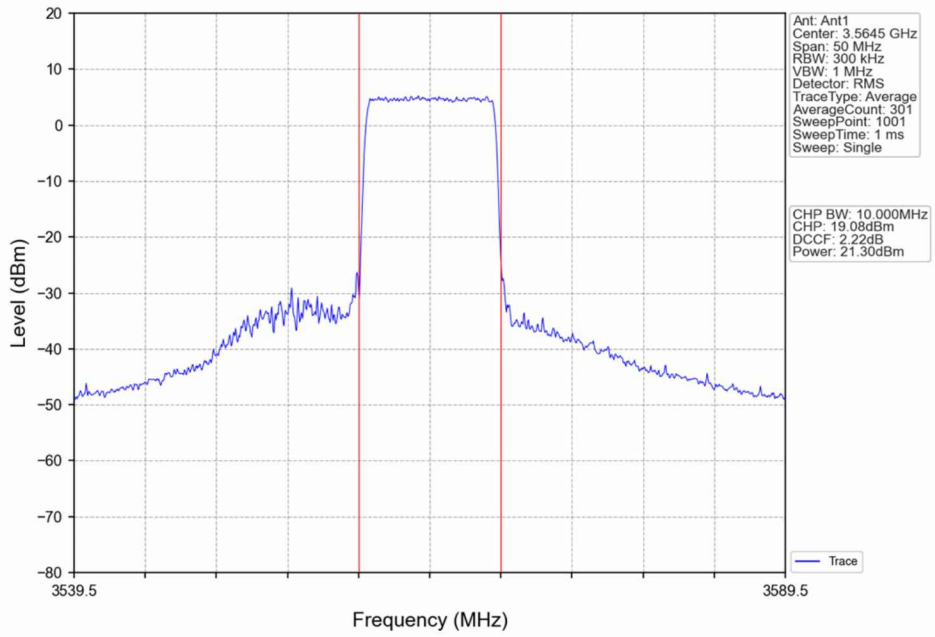

Band48_20MHz_16QAM_LCH_3560MHz_RB_50_50_NTNV

Band48_20MHz_16QAM_LCH_3560MHz_RB_100_0_NTNV

Band48_20MHz_16QAM_MCH_3625MHz_RB_1_0_NTNV

Band48_20MHz_16QAM_MCH_3625MHz_RB_1_50_NTNV

Band48_20MHz_16QAM_MCH_3625MHz_RB_1_99_NTNV

Band48_20MHz_16QAM_HCH_3690MHz_RB_100_0_NTNV

UL 48C - LTE

Effective (Isotropic) Radiated Power Output Data

Bandwidth	Modulation	Channel	RB Configuration	Result(dBm)	EIRP(dBm)	LIMIT	Verdict
10MHz-20MHz	QPSK-QPSK	55295-55439	1RB#0-0RB#0	21.65	15.55	23	PASS
10MHz-20MHz	QPSK-QPSK	55295-55439	50RB#0-100RB#0	16.01	9.91	23	PASS
10MHz-20MHz	QPSK-QPSK	55896-56040	1RB#0-0RB#0	21.75	15.65	23	PASS
10MHz-20MHz	QPSK-QPSK	55896-56040	50RB#0-100RB#0	16.07	9.97	23	PASS
10MHz-20MHz	QPSK-QPSK	56496-56640	1RB#0-0RB#0	21.74	15.64	23	PASS
10MHz-20MHz	QPSK-QPSK	56496-56640	50RB#0-100RB#0	16.02	9.92	23	PASS
10MHz-20MHz	16QAM-16QAM	55295-55439	1RB#0-0RB#0	20.7	14.6	23	PASS
10MHz-20MHz	16QAM-16QAM	55295-55439	50RB#0-100RB#0	19.49	13.39	23	PASS
10MHz-20MHz	16QAM-16QAM	55896-56040	1RB#0-0RB#0	20.76	14.66	23	PASS
10MHz-20MHz	16QAM-16QAM	55896-56040	50RB#0-100RB#0	19.51	13.41	23	PASS
10MHz-20MHz	16QAM-16QAM	56496-56640	1RB#0-0RB#0	20.74	14.64	23	PASS
10MHz-20MHz	16QAM-16QAM	56496-56640	50RB#0-100RB#0	19.53	13.43	23	PASS
10MHz-	64QAM-	55295-	1RB#0-0RB#0	19.79	13.69	23	PASS