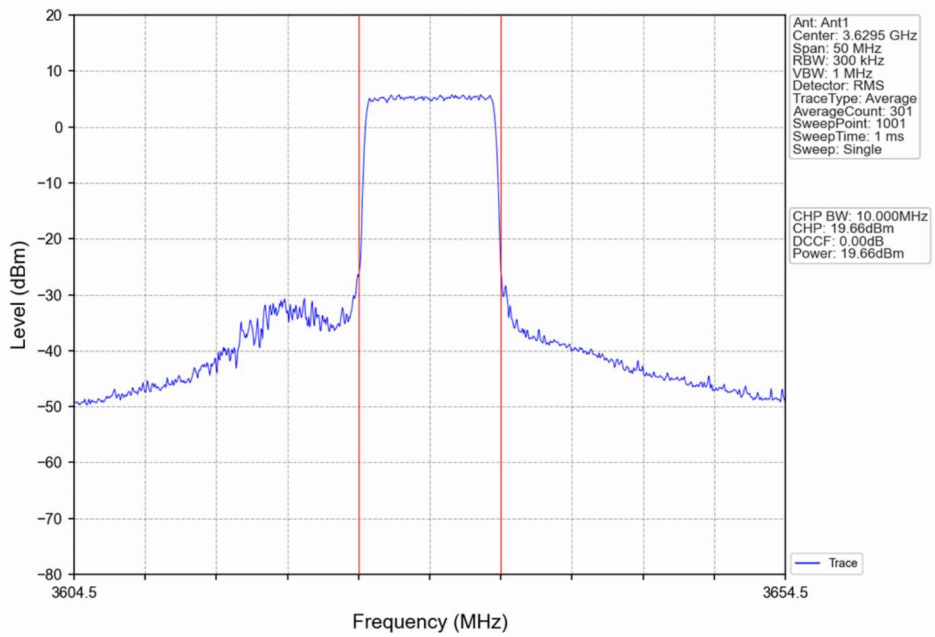

Band48_20MHz_16QAM_MCH_3625MHz_RB_50_50_NTNV