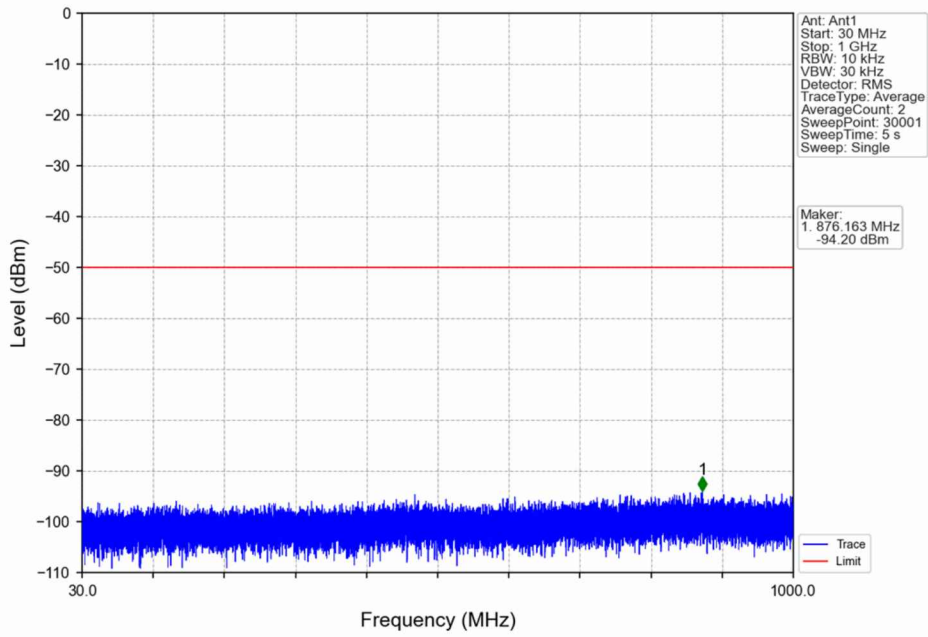

n48_30kHz_SISO_NTNV_20MHz_DFT-s-OFDM_QPSK_3624.99MHz_Edge_1RB_Left

n48_30kHz_SISO_NTNV_20MHz_DFT-s-OFDM_QPSK_3624.99MHz_Edge_1RB_Left

n48_30kHz_SISO_NTNV_20MHz_DFT-s-OFDM_QPSK_3624.99MHz_Edge_1RB_Left

n48_30kHz_SISO_NTNV_20MHz_DFT-s-OFDM_QPSK_3624.99MHz_Edge_1RB_Left

n48_30kHz_SISO_NTNV_20MHz_DFT-s-OFDM_QPSK_3690MHz_Edge_1RB_Right

n48_30kHz_SISO_NTNV_20MHz_DFT-s-OFDM_QPSK_3690MHz_Edge_1RB_Right

n48_30kHz_SISO_NTNV_20MHz_DFT-s-OFDM_QPSK_3690MHz_Edge_1RB_Right

n48_30kHz_SISO_NTNV_20MHz_DFT-s-OFDM_QPSK_3690MHz_Edge_1RB_Right