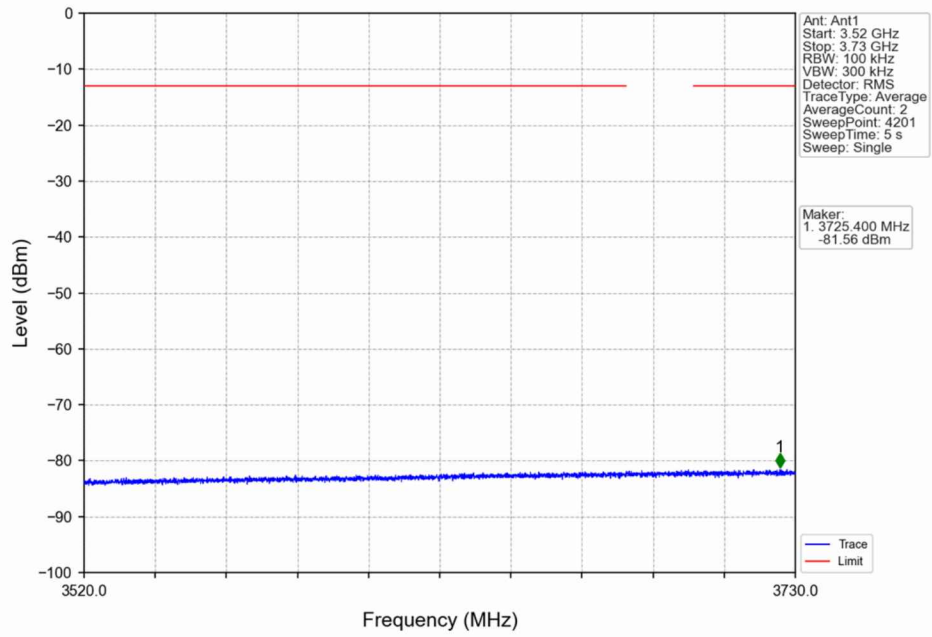

n48_30kHz_SISO_NTNV_20MHz_DFT-s-OFDM_QPSK_3690MHz_Outer_Full