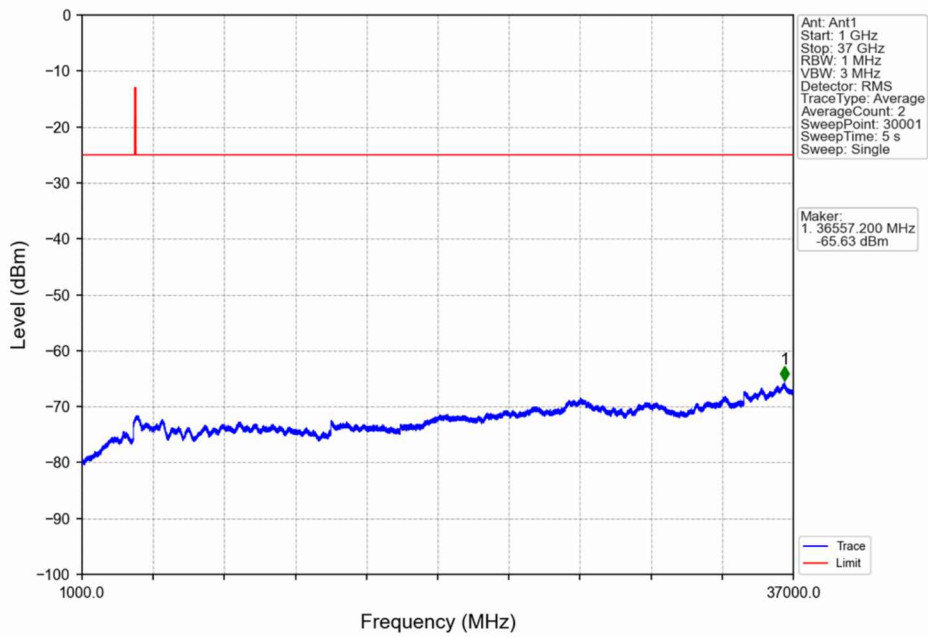

n48_30kHz_SISO_NTNV_20MHz_CP-OFDM_QPSK_3690MHz_Edge_1RB_Right

n48_30kHz_SISO_NTNV_20MHz_CP-OFDM_QPSK_3690MHz_Edge_1RB_Right

n48_30kHz_SISO_NTNV_20MHz_CP-OFDM_QPSK_3690MHz_Edge_1RB_Right

n48_30kHz_SISO_NTNV_20MHz_CP-OFDM_QPSK_3690MHz_Edge_1RB_Right