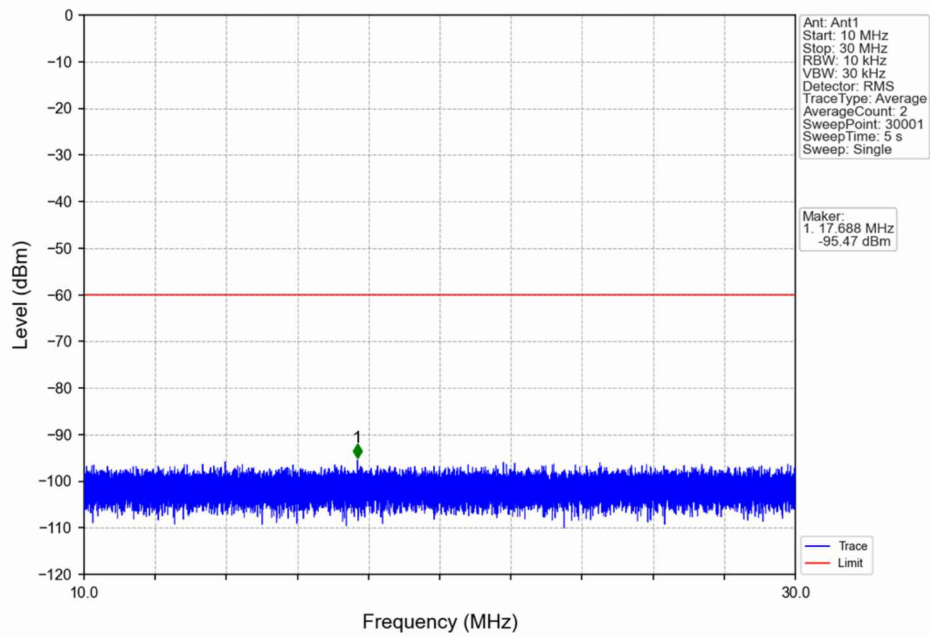

n48_30kHz_SISO_NTNV_20MHz_DFT-s-OFDM_QPSK_3690MHz_Inner_1RB_Right

n48_30kHz_SISO_NTNV_20MHz_DFT-s-OFDM_QPSK_3690MHz_Inner_1RB_Right

n48_30kHz_SISO_NTNV_20MHz_DFT-s-OFDM_QPSK_3690MHz_Inner_1RB_Right

n48_30kHz_SISO_NTNV_20MHz_DFT-s-OFDM_QPSK_3690MHz_Inner_1RB_Right