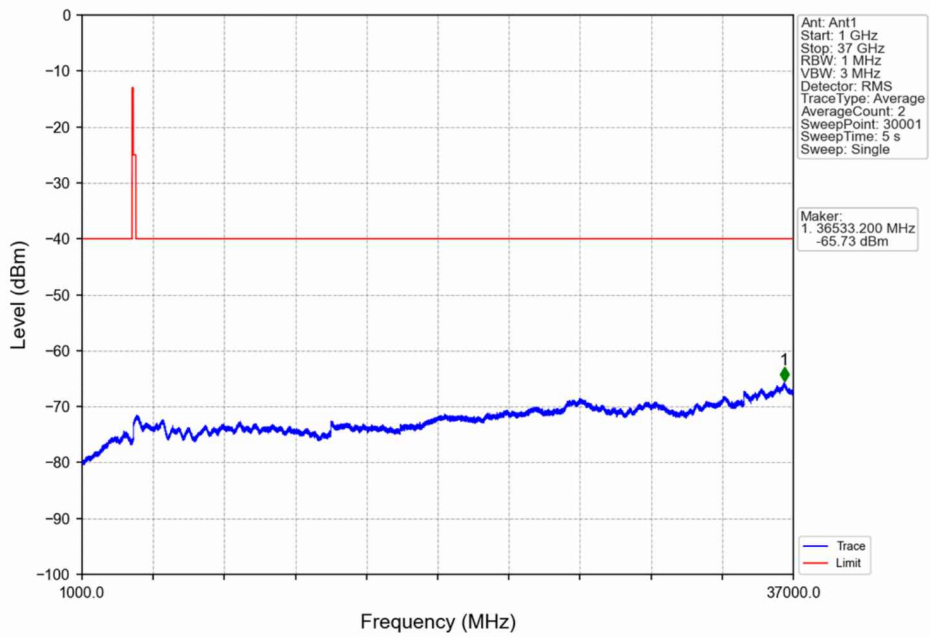

n48_30kHz_SISO_NTNV_20MHz_CP-OFDM_QPSK_3560.01MHz_Inner_1RB_Left

n48_30kHz_SISO_NTNV_20MHz_CP-OFDM_QPSK_3560.01MHz_Inner_1RB_Left

n48_30kHz_SISO_NTNV_20MHz_CP-OFDM_QPSK_3560.01MHz_Inner_1RB_Left

n48_30kHz_SISO_NTNV_20MHz_CP-OFDM_QPSK_3560.01MHz_Inner_1RB_Left