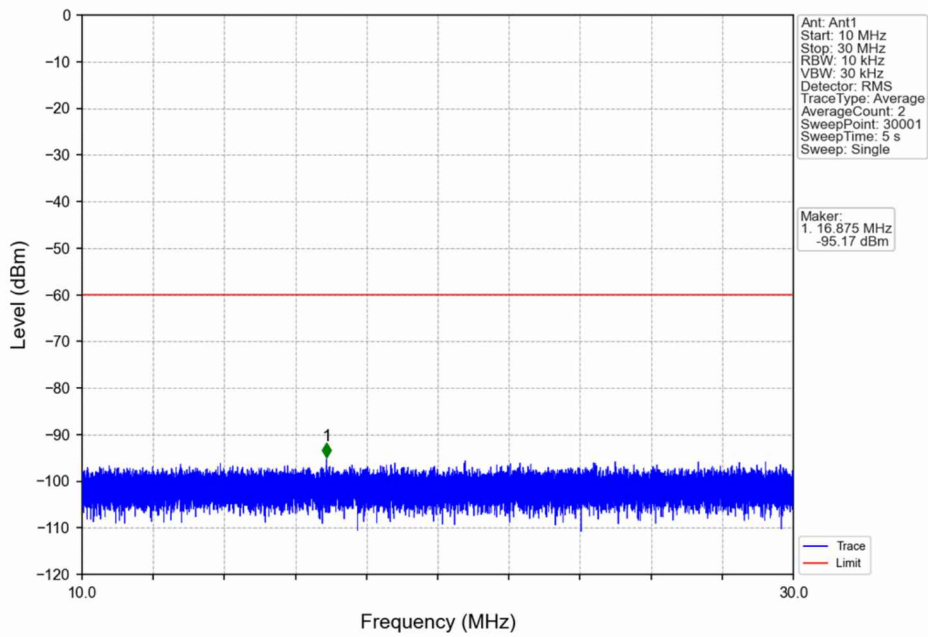

n48_30kHz_SISO_NTNV_20MHz_DFT-s-OFDM_QPSK_3690MHz_Edge_1RB_Right

n48_30kHz_SISO_NTNV_20MHz_DFT-s-OFDM_QPSK_3690MHz_Edge_1RB_Right

n48_30kHz_SISO_NTNV_20MHz_DFT-s-OFDM_QPSK_3690MHz_Edge_1RB_Right

n48_30kHz_SISO_NTNV_20MHz_DFT-s-OFDM_QPSK_3690MHz_Edge_1RB_Right

n48_30kHz_SISO_NTNV_20MHz_DFT-s-OFDM_QPSK_3690MHz_Edge_1RB_Right

n48_30kHz_SISO_NTNV_20MHz_DFT-s-OFDM_QPSK_3690MHz_Edge_1RB_Right

n48_30kHz_SISO_NTNV_20MHz_DFT-s-OFDM_QPSK_3690MHz_Outer_Full

n48_30kHz_SISO_NTNV_20MHz_DFT-s-OFDM_QPSK_3690MHz_Outer_Full