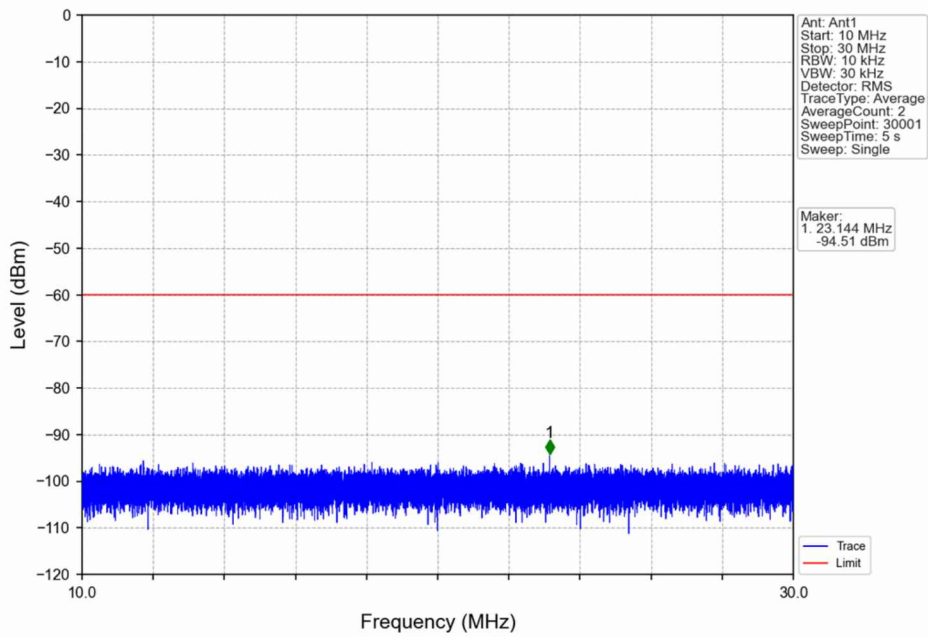

n48_30kHz_SISO_NTNV_20MHz_CP-OFDM_QPSK_3624.99MHz_Edge_1RB_Left

n48_30kHz_SISO_NTNV_20MHz_CP-OFDM_QPSK_3624.99MHz_Edge_1RB_Left

n48_30kHz_SISO_NTNV_20MHz_CP-OFDM_QPSK_3690MHz_Edge_1RB_Right

n48_30kHz_SISO_NTNV_20MHz_CP-OFDM_QPSK_3690MHz_Edge_1RB_Right

n48_30kHz_SISO_NTNV_20MHz_CP-OFDM_QPSK_3690MHz_Edge_1RB_Right

n48_30kHz_SISO_NTNV_20MHz_CP-OFDM_QPSK_3690MHz_Edge_1RB_Right

n48_30kHz_SISO_NTNV_20MHz_CP-OFDM_QPSK_3690MHz_Edge_1RB_Right

n48_30kHz_SISO_NTNV_20MHz_CP-OFDM_QPSK_3690MHz_Edge_1RB_Right