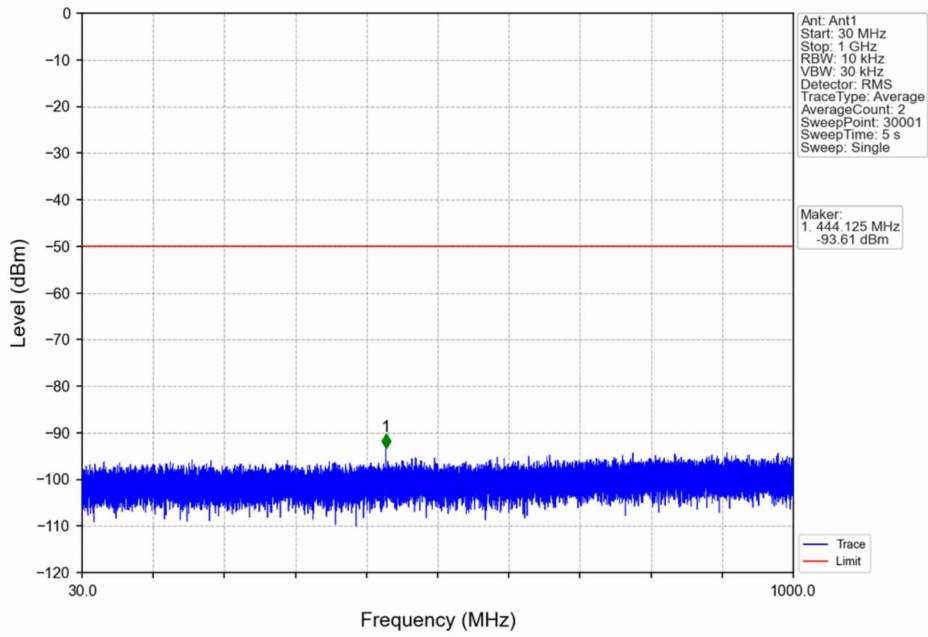

n48_30kHz_SISO_NTNV_20MHz_DFT-s-OFDM_QPSK_3690MHz_Outer_Full