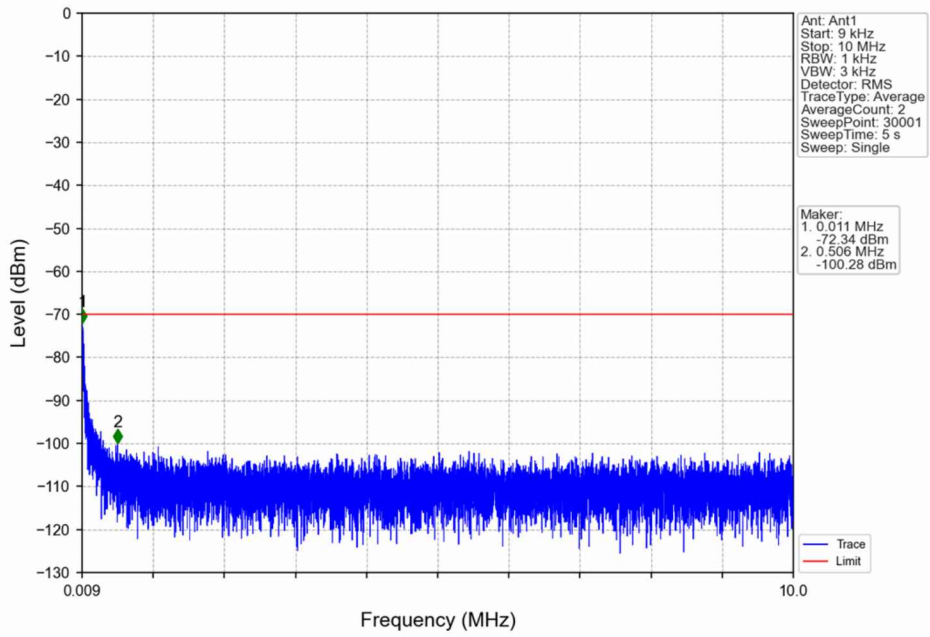

n48_30kHz_SISO_NTNV_20MHz_CP-OFDM_QPSK_3560.01MHz_Inner_1RB_Left