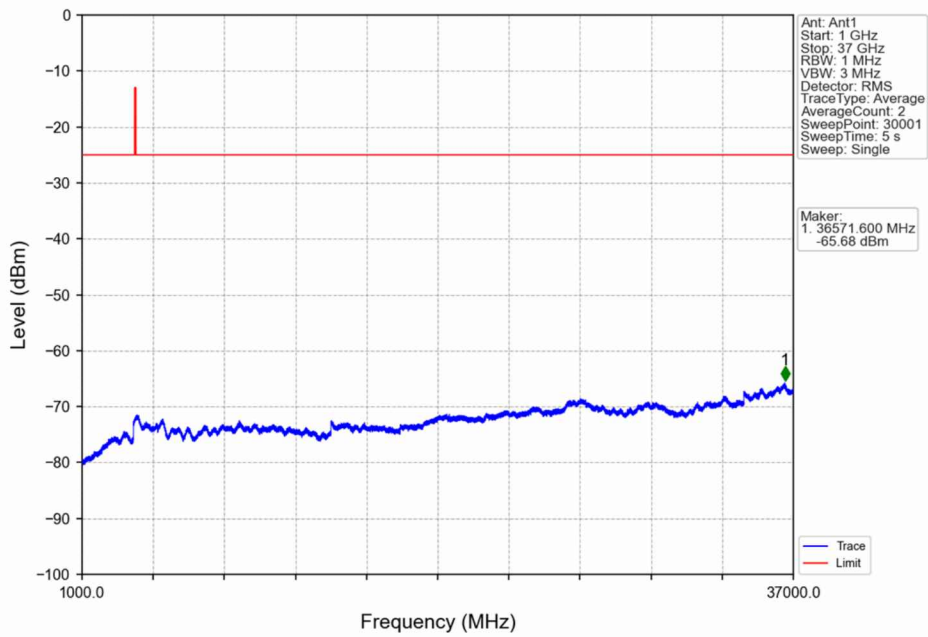

n48_30kHz_SISO_NTNV_20MHz_DFT-s-OFDM_QPSK_3690MHz_Inner_1RB_Right