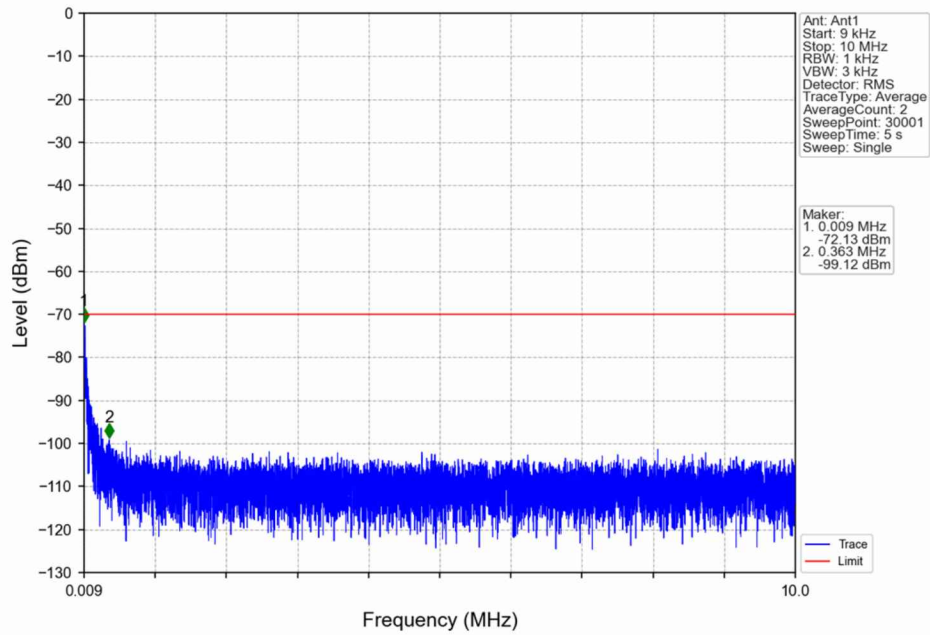

n48_30kHz_SISO_NTNV_20MHz_DFT-s-OFDM_QPSK_3690MHz_Inner_1RB_Right