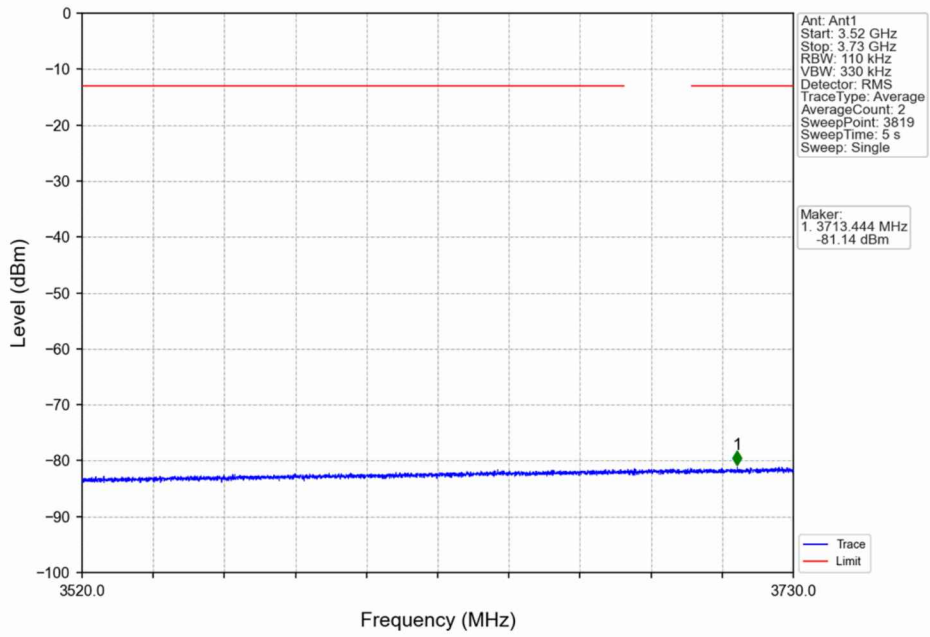

n48_30kHz_SISO_NTNV_20MHz_CP-OFDM_QPSK_3690MHz_Outer_Full