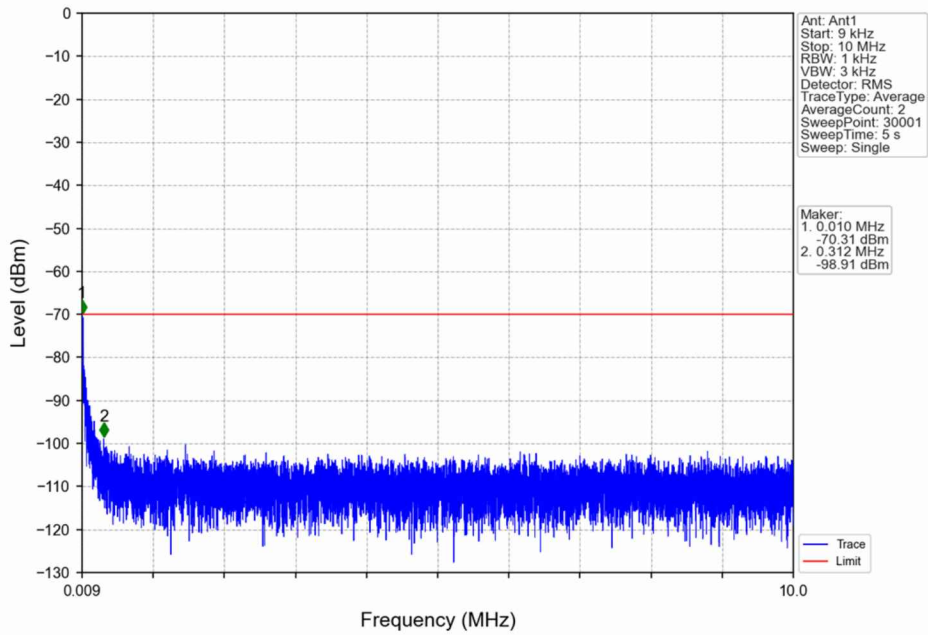

n48_30kHz_SISO_NTNV_20MHz_CP-OFDM_QPSK_3624.99MHz_Edge_1RB_Left

n48_30kHz_SISO_NTNV_20MHz_CP-OFDM_QPSK_3624.99MHz_Edge_1RB_Left

n48_30kHz_SISO_NTNV_20MHz_CP-OFDM_QPSK_3690MHz_Edge_1RB_Right

n48_30kHz_SISO_NTNV_20MHz_CP-OFDM_QPSK_3690MHz_Edge_1RB_Right

n48_30kHz_SISO_NTNV_20MHz_CP-OFDM_QPSK_3690MHz_Edge_1RB_Right

n48_30kHz_SISO_NTNV_20MHz_CP-OFDM_QPSK_3690MHz_Edge_1RB_Right

n48_30kHz_SISO_NTNV_20MHz_CP-OFDM_QPSK_3690MHz_Edge_1RB_Right

n48_30kHz_SISO_NTNV_20MHz_CP-OFDM_QPSK_3690MHz_Edge_1RB_Right