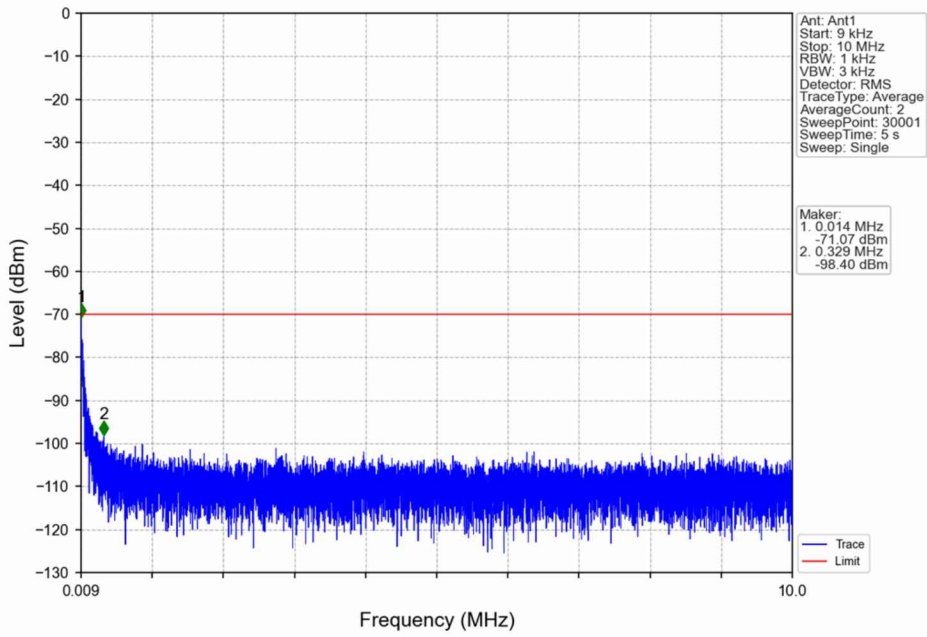

n48_30kHz_SISO_NTNV_20MHz_DFT-s-OFDM_QPSK_3624.99MHz_Edge_1RB_Left

n48_30kHz_SISO_NTNV_20MHz_DFT-s-OFDM_QPSK_3624.99MHz_Edge_1RB_Left

n48_30kHz_SISO_NTNV_20MHz_DFT-s-OFDM_QPSK_3624.99MHz_Edge_1RB_Left

n48_30kHz_SISO_NTNV_20MHz_DFT-s-OFDM_QPSK_3624.99MHz_Edge_1RB_Left

n48_30kHz_SISO_NTNV_20MHz_DFT-s-OFDM_QPSK_3690MHz_Edge_1RB_Right

n48_30kHz_SISO_NTNV_20MHz_DFT-s-OFDM_QPSK_3690MHz_Edge_1RB_Right

n48_30kHz_SISO_NTNV_20MHz_DFT-s-OFDM_QPSK_3690MHz_Edge_1RB_Right

n48_30kHz_SISO_NTNV_20MHz_DFT-s-OFDM_QPSK_3690MHz_Edge_1RB_Right