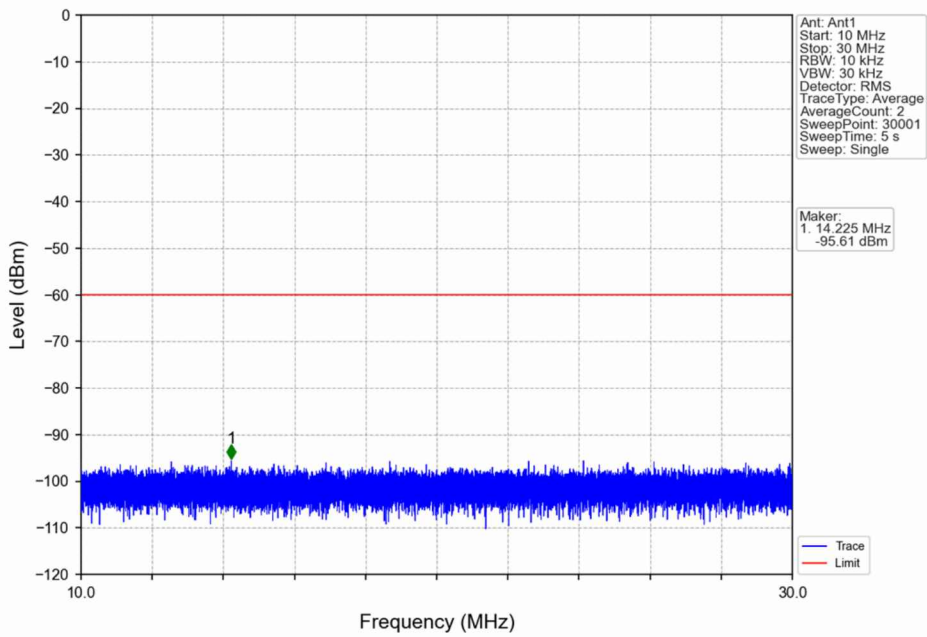

n48_30kHz_SISO_NTNV_20MHz_DFT-s-OFDM_QPSK_3624.99MHz_Edge_1RB_Left

n48_30kHz_SISO_NTNV_20MHz_DFT-s-OFDM_QPSK_3624.99MHz_Edge_1RB_Left

n48_30kHz_SISO_NTNV_20MHz_DFT-s-OFDM_QPSK_3624.99MHz_Edge_1RB_Left

n48_30kHz_SISO_NTNV_20MHz_DFT-s-OFDM_QPSK_3624.99MHz_Edge_1RB_Left

n48_30kHz_SISO_NTNV_20MHz_DFT-s-OFDM_QPSK_3690MHz_Edge_1RB_Right

n48_30kHz_SISO_NTNV_20MHz_DFT-s-OFDM_QPSK_3690MHz_Edge_1RB_Right

n48_30kHz_SISO_NTNV_20MHz_DFT-s-OFDM_QPSK_3690MHz_Edge_1RB_Right

n48_30kHz_SISO_NTNV_20MHz_DFT-s-OFDM_QPSK_3690MHz_Edge_1RB_Right