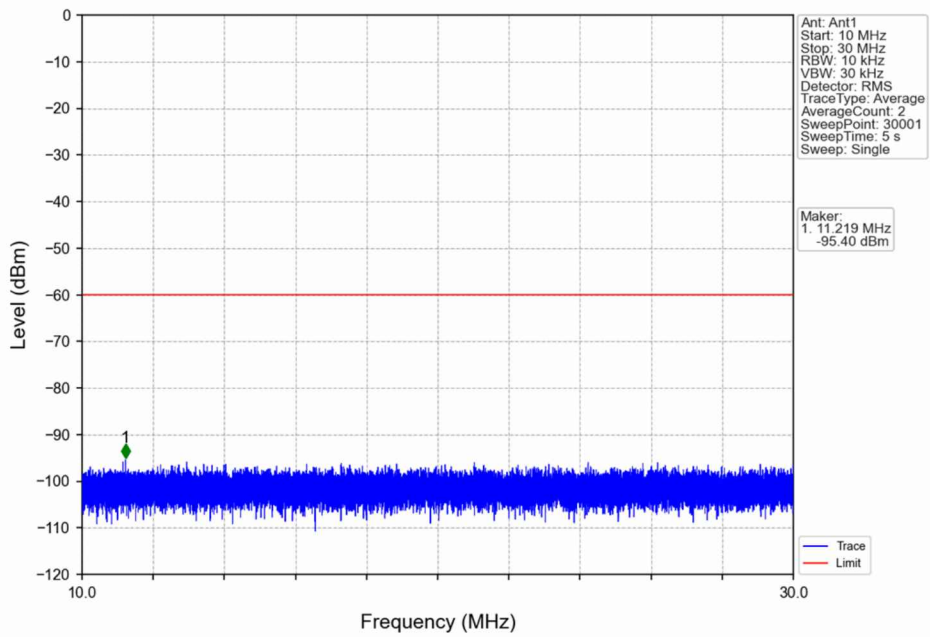

n48_30kHz_SISO_NTNV_20MHz_CP-OFDM_QPSK_3560.01MHz_Inner_1RB_Left