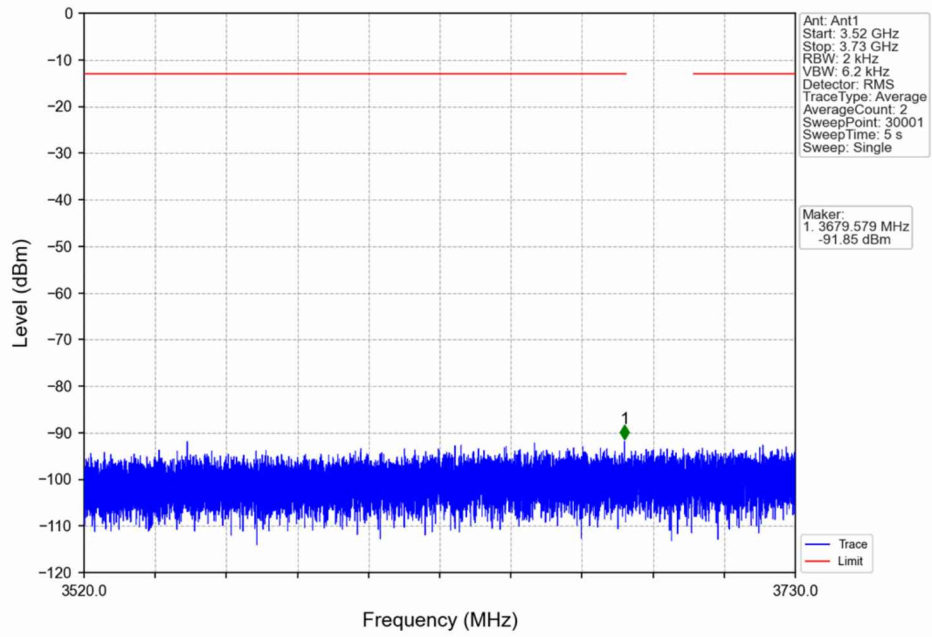

n48_30kHz_SISO_NTNV_20MHz_DFT-s-OFDM_QPSK_3624.99MHz_Edge_1RB_Left

n48_30kHz_SISO_NTNV_20MHz_DFT-s-OFDM_QPSK_3624.99MHz_Edge_1RB_Left

n48_30kHz_SISO_NTNV_20MHz_DFT-s-OFDM_QPSK_3624.99MHz_Edge_1RB_Left

n48_30kHz_SISO_NTNV_20MHz_DFT-s-OFDM_QPSK_3624.99MHz_Edge_1RB_Left

n48_30kHz_SISO_NTNV_20MHz_DFT-s-OFDM_QPSK_3690MHz_Edge_1RB_Right

n48_30kHz_SISO_NTNV_20MHz_DFT-s-OFDM_QPSK_3690MHz_Edge_1RB_Right

n48_30kHz_SISO_NTNV_20MHz_DFT-s-OFDM_QPSK_3690MHz_Edge_1RB_Right

n48_30kHz_SISO_NTNV_20MHz_DFT-s-OFDM_QPSK_3690MHz_Edge_1RB_Right