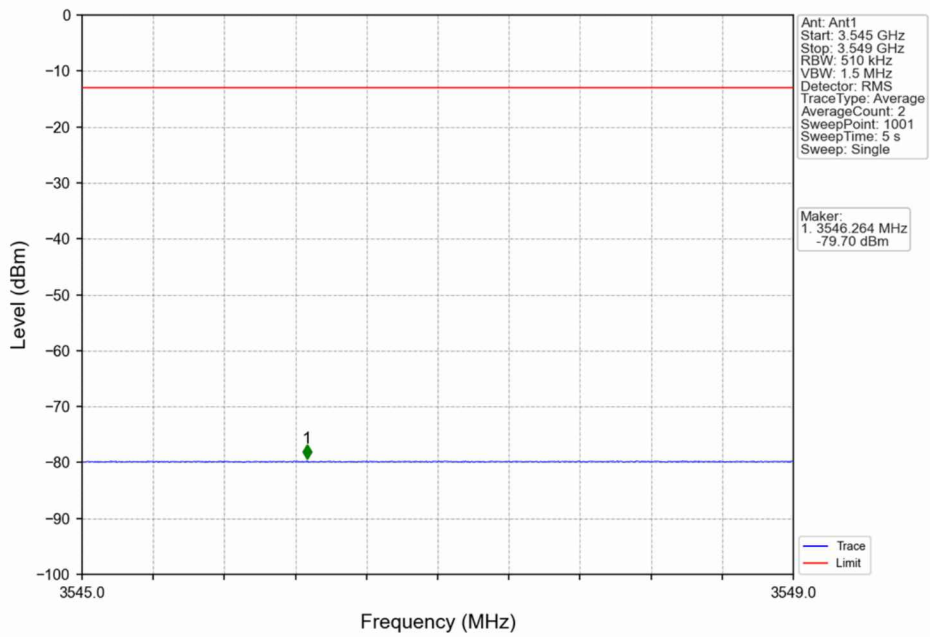

n48_30kHz_SISO_NTNV_20MHz_DFT-s-OFDM_QPSK_3690MHz_Inner_1RB_Right

n48_30kHz_SISO_NTNV_20MHz_DFT-s-OFDM_QPSK_3690MHz_Inner_1RB_Right

n48_30kHz_SISO_NTNV_20MHz_CP-OFDM_QPSK_3560.01MHz_Edge_1RB_Left

n48_30kHz_SISO_NTNV_20MHz_CP-OFDM_QPSK_3560.01MHz_Edge_1RB_Left