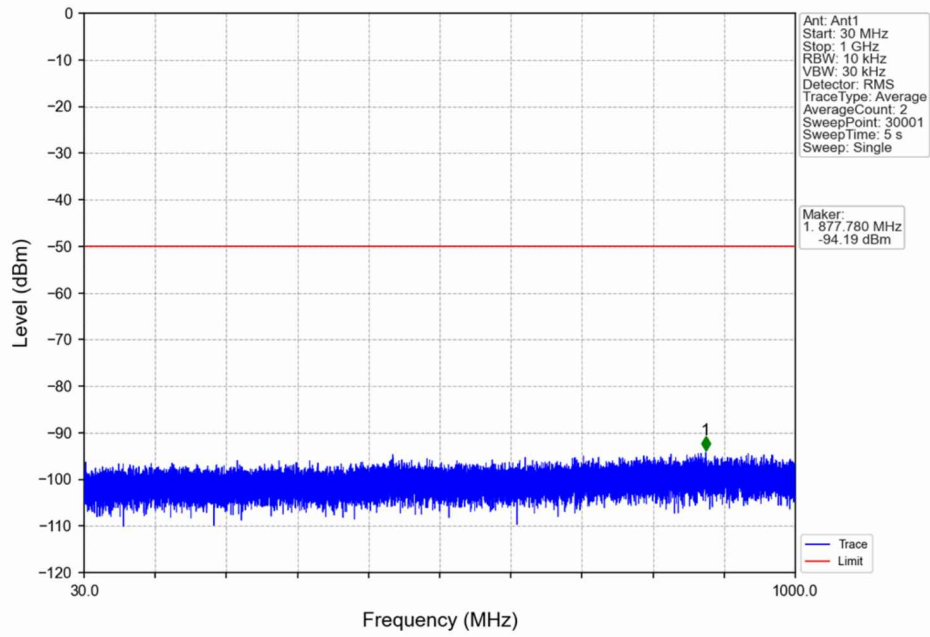

n48_30kHz_SISO_NTNV_20MHz_DFT-s-OFDM_QPSK_3690MHz_Edge_1RB_Right