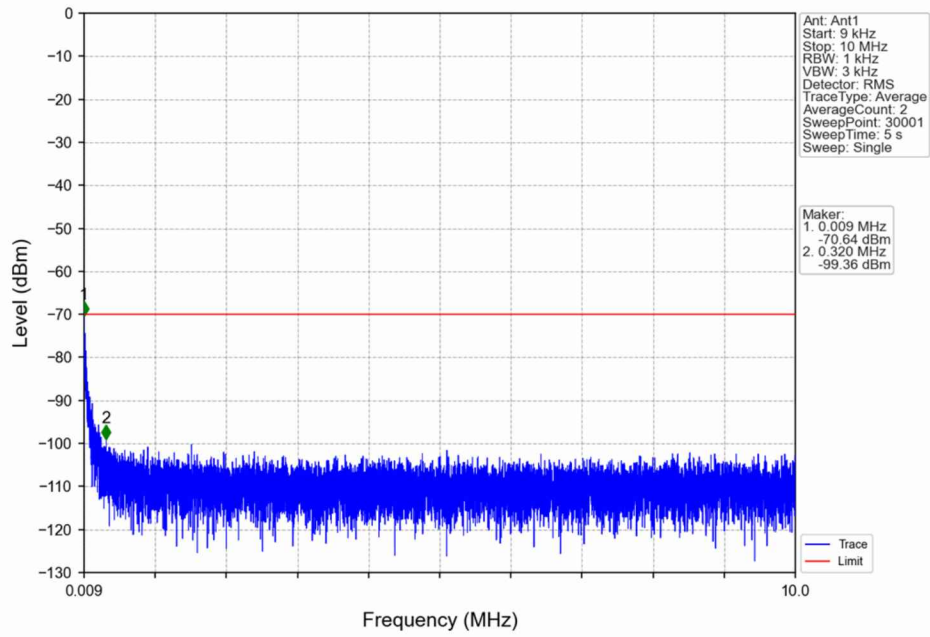

n48_30kHz_SISO_NTNV_20MHz_DFT-s-OFDM_QPSK_3690MHz_Outer_Full