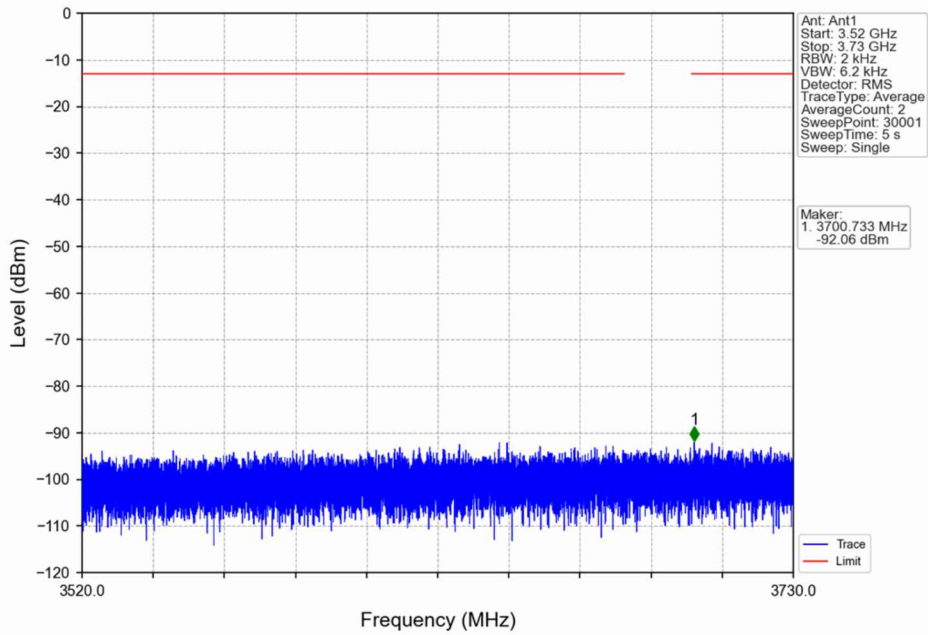

n48_30kHz_SISO_NTNV_20MHz_DFT-s-OFDM_QPSK_3690MHz_Inner_1RB_Right