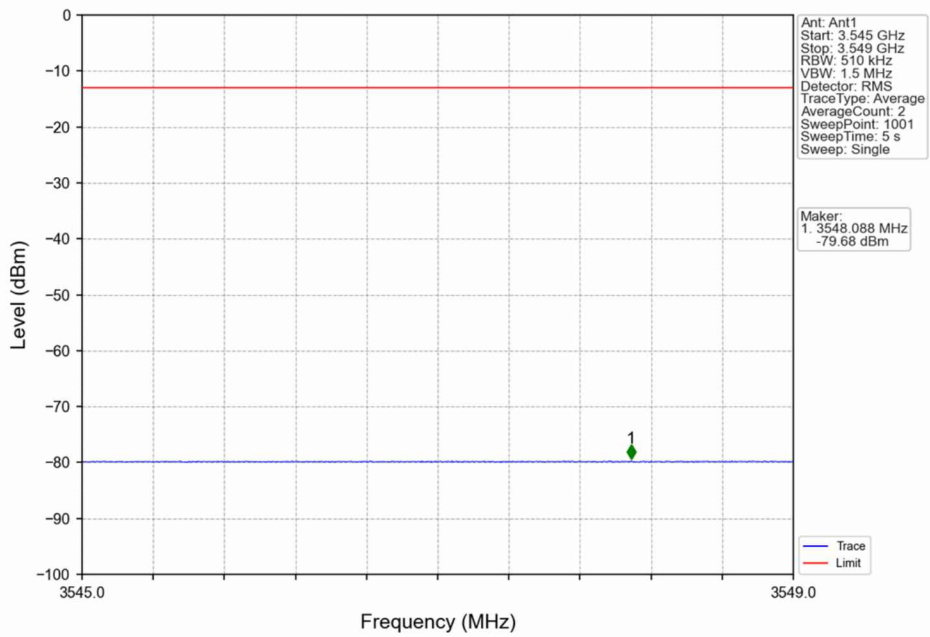

n48_30kHz_SISO_NTNV_20MHz_CP-OFDM_QPSK_3560.01MHz_Outer_Full

n48_30kHz_SISO_NTNV_20MHz_CP-OFDM_QPSK_3560.01MHz_Outer_Full

n48_30kHz_SISO_NTNV_20MHz_CP-OFDM_QPSK_3560.01MHz_Inner_1RB_Left

n48_30kHz_SISO_NTNV_20MHz_CP-OFDM_QPSK_3560.01MHz_Inner_1RB_Left