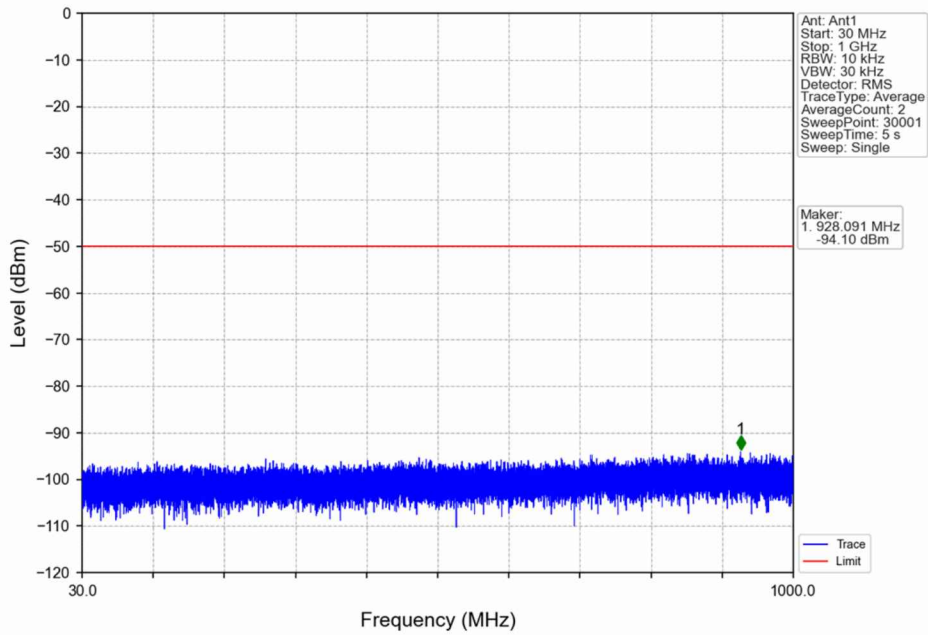

n48_30kHz_SISO_NTNV_20MHz_CP-OFDM_QPSK_3624.99MHz_Edge_1RB_Left

n48_30kHz_SISO_NTNV_20MHz_CP-OFDM_QPSK_3624.99MHz_Edge_1RB_Left

n48_30kHz_SISO_NTNV_20MHz_CP-OFDM_QPSK_3690MHz_Edge_1RB_Right

n48_30kHz_SISO_NTNV_20MHz_CP-OFDM_QPSK_3690MHz_Edge_1RB_Right

n48_30kHz_SISO_NTNV_20MHz_CP-OFDM_QPSK_3690MHz_Edge_1RB_Right

n48_30kHz_SISO_NTNV_20MHz_CP-OFDM_QPSK_3690MHz_Edge_1RB_Right

n48_30kHz_SISO_NTNV_20MHz_CP-OFDM_QPSK_3690MHz_Edge_1RB_Right

n48_30kHz_SISO_NTNV_20MHz_CP-OFDM_QPSK_3690MHz_Edge_1RB_Right