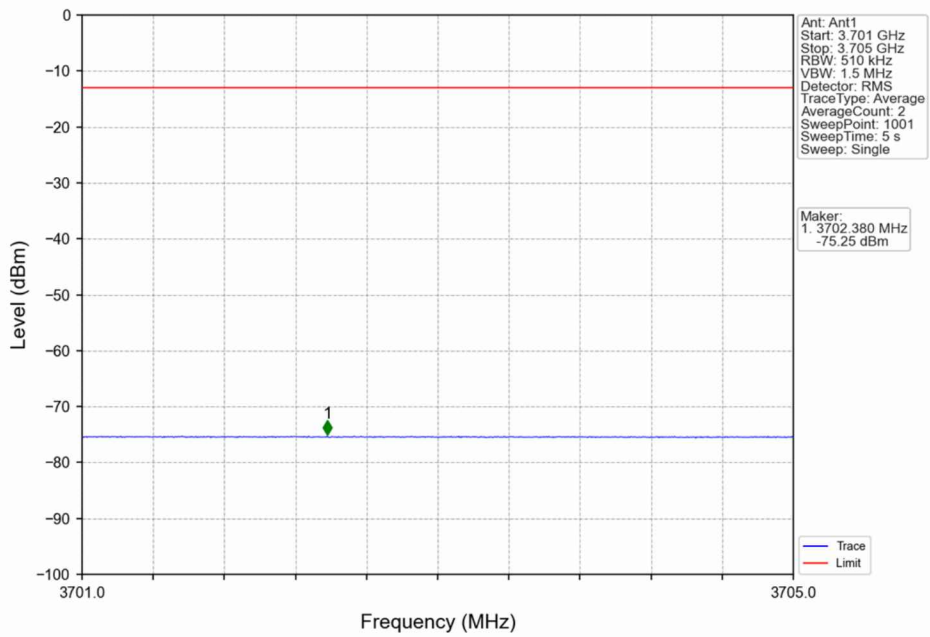

n48_30kHz_SISO_NTNV_20MHz_CP-OFDM_QPSK_3624.99MHz_Edge_1RB_Left