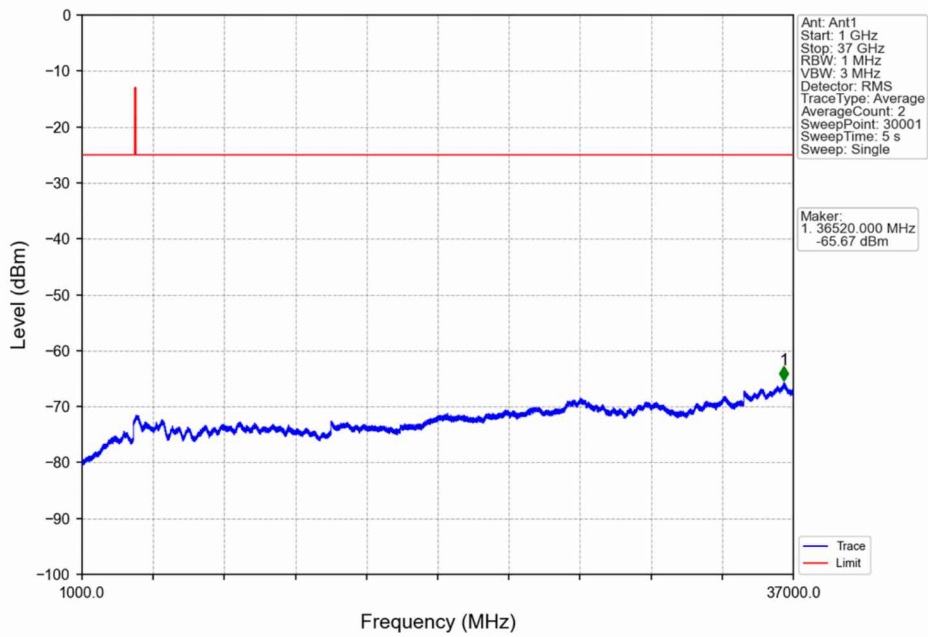

n48_30kHz_SISO_NTNV_20MHz_DFT-s-OFDM_QPSK_3690MHz_Outer_Full

n48_30kHz_SISO_NTNV_20MHz_DFT-s-OFDM_QPSK_3690MHz_Outer_Full

n48_30kHz_SISO_NTNV_20MHz_DFT-s-OFDM_QPSK_3690MHz_Outer_Full

n48_30kHz_SISO_NTNV_20MHz_DFT-s-OFDM_QPSK_3690MHz_Outer_Full