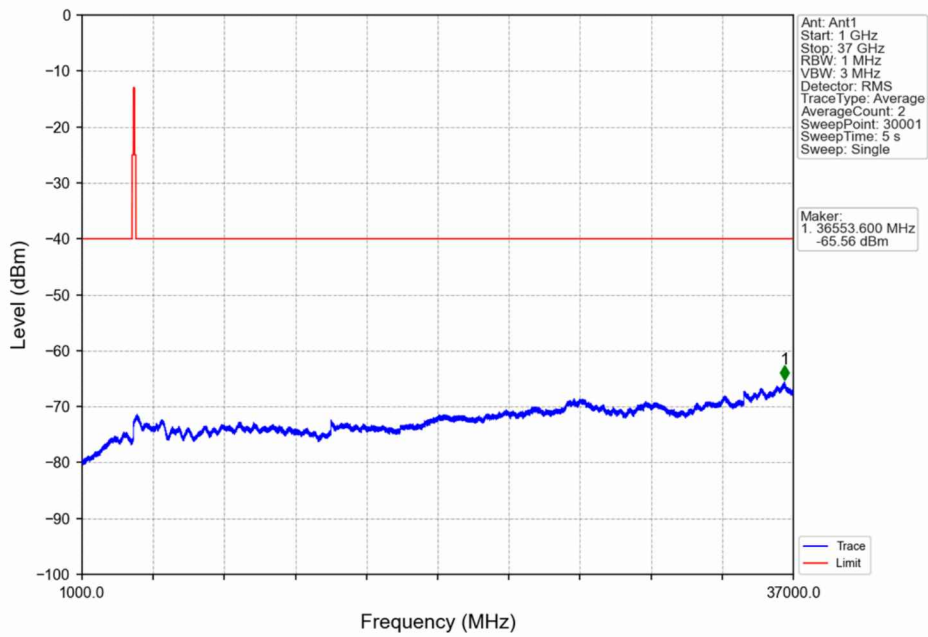

n48_30kHz_SISO_NTNV_20MHz_DFT-s-OFDM_QPSK_3624.99MHz_Edge_1RB_Left

n48_30kHz_SISO_NTNV_20MHz_DFT-s-OFDM_QPSK_3624.99MHz_Edge_1RB_Left

n48_30kHz_SISO_NTNV_20MHz_DFT-s-OFDM_QPSK_3624.99MHz_Edge_1RB_Left

n48_30kHz_SISO_NTNV_20MHz_DFT-s-OFDM_QPSK_3624.99MHz_Edge_1RB_Left

n48_30kHz_SISO_NTNV_20MHz_DFT-s-OFDM_QPSK_3690MHz_Edge_1RB_Right

n48_30kHz_SISO_NTNV_20MHz_DFT-s-OFDM_QPSK_3690MHz_Edge_1RB_Right

n48_30kHz_SISO_NTNV_20MHz_DFT-s-OFDM_QPSK_3690MHz_Edge_1RB_Right

n48_30kHz_SISO_NTNV_20MHz_DFT-s-OFDM_QPSK_3690MHz_Edge_1RB_Right