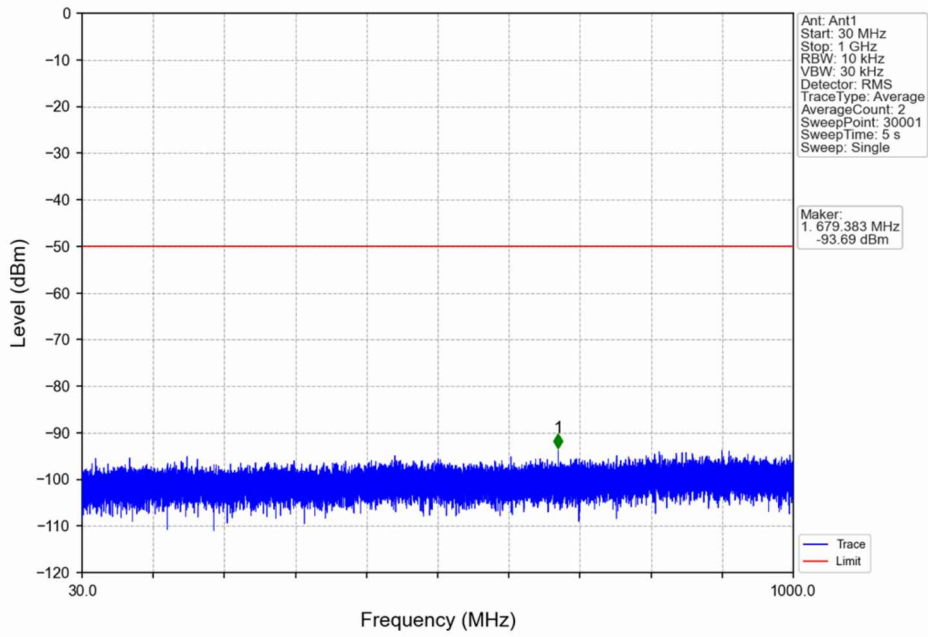

n48_30kHz_SISO_NTNV_20MHz_DFT-s-OFDM_QPSK_3690MHz_Inner_1RB_Right