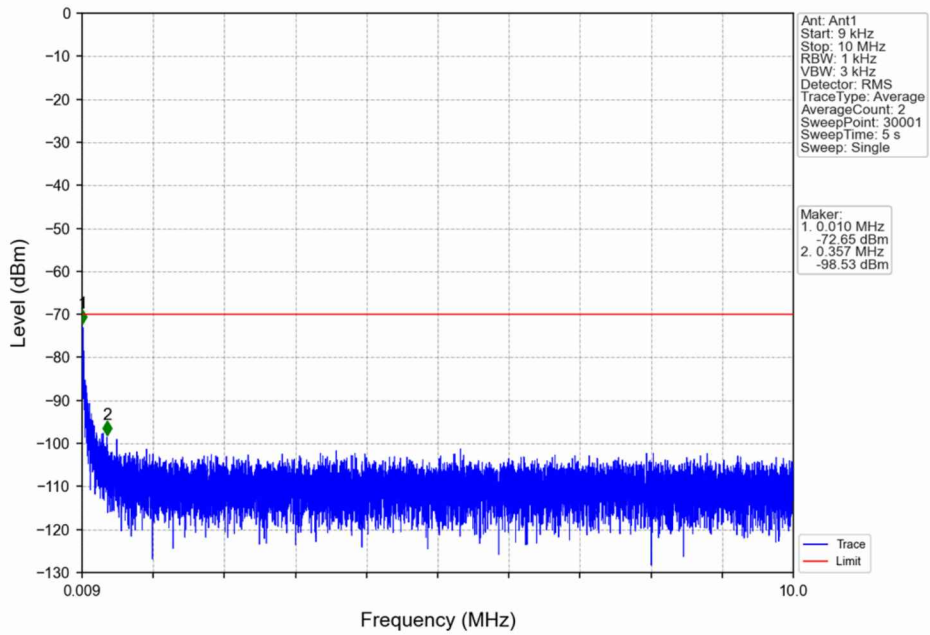

n48_30kHz_SISO_NTNV_20MHz_CP-OFDM_QPSK_3560.01MHz_Inner_1RB_Left

n48_30kHz_SISO_NTNV_20MHz_CP-OFDM_QPSK_3560.01MHz_Inner_1RB_Left

n48_30kHz_SISO_NTNV_20MHz_CP-OFDM_QPSK_3560.01MHz_Inner_1RB_Left

n48_30kHz_SISO_NTNV_20MHz_CP-OFDM_QPSK_3560.01MHz_Inner_1RB_Left

n48_30kHz_SISO_NTNV_20MHz_CP-OFDM_QPSK_3624.99MHz_Edge_1RB_Left

n48_30kHz_SISO_NTNV_20MHz_CP-OFDM_QPSK_3624.99MHz_Edge_1RB_Left

n48_30kHz_SISO_NTNV_20MHz_CP-OFDM_QPSK_3624.99MHz_Edge_1RB_Left

n48_30kHz_SISO_NTNV_20MHz_CP-OFDM_QPSK_3624.99MHz_Edge_1RB_Left