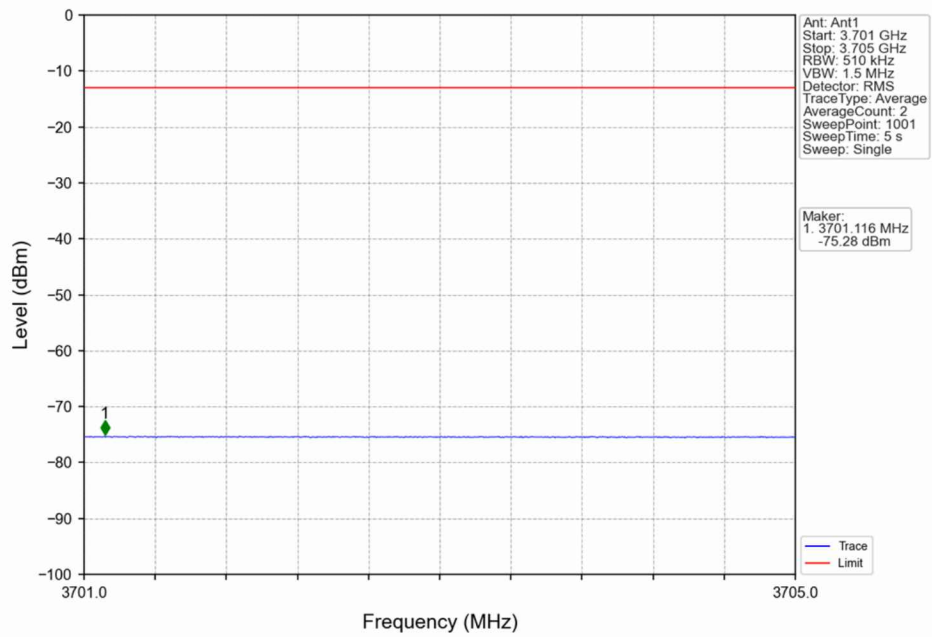

n48_30kHz_SISO_NTNV_20MHz_DFT-s-OFDM_QPSK_3690MHz_Edge_1RB_Right