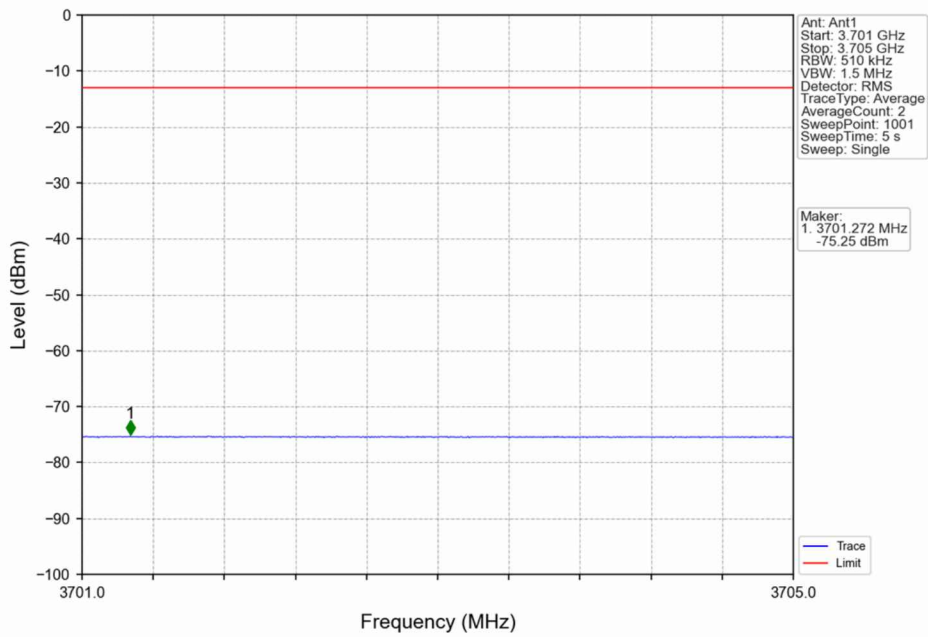

n48_30kHz_SISO_NTNV_20MHz_DFT-s-OFDM_QPSK_3690MHz_Inner_1RB_Right