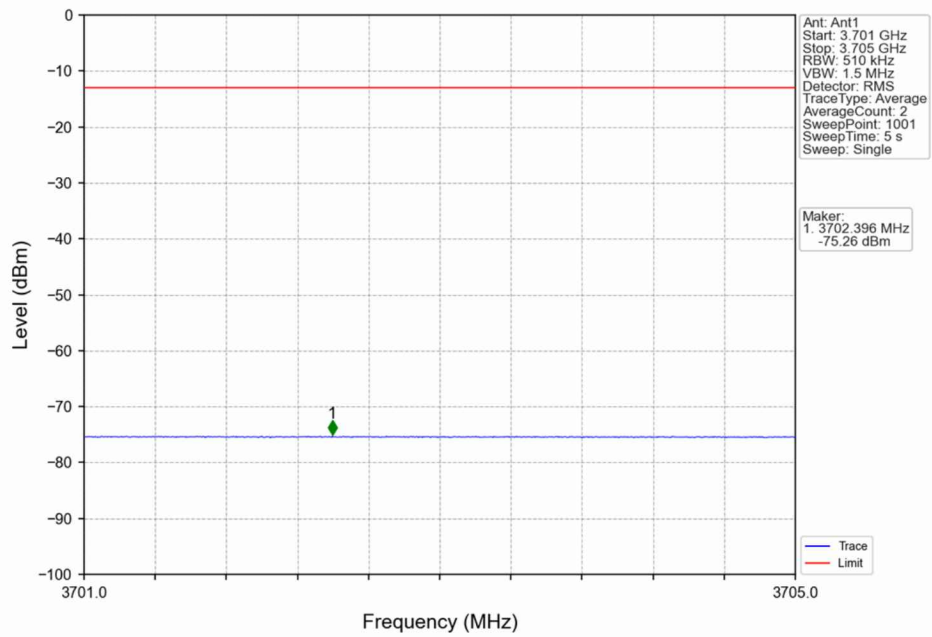

n48_30kHz_SISO_NTNV_20MHz_DFT-s-OFDM_QPSK_3690MHz_Edge_1RB_Right

n48_30kHz_SISO_NTNV_20MHz_DFT-s-OFDM_QPSK_3690MHz_Edge_1RB_Right

n48_30kHz_SISO_NTNV_20MHz_DFT-s-OFDM_QPSK_3690MHz_Outer_Full

n48_30kHz_SISO_NTNV_20MHz_DFT-s-OFDM_QPSK_3690MHz_Outer_Full