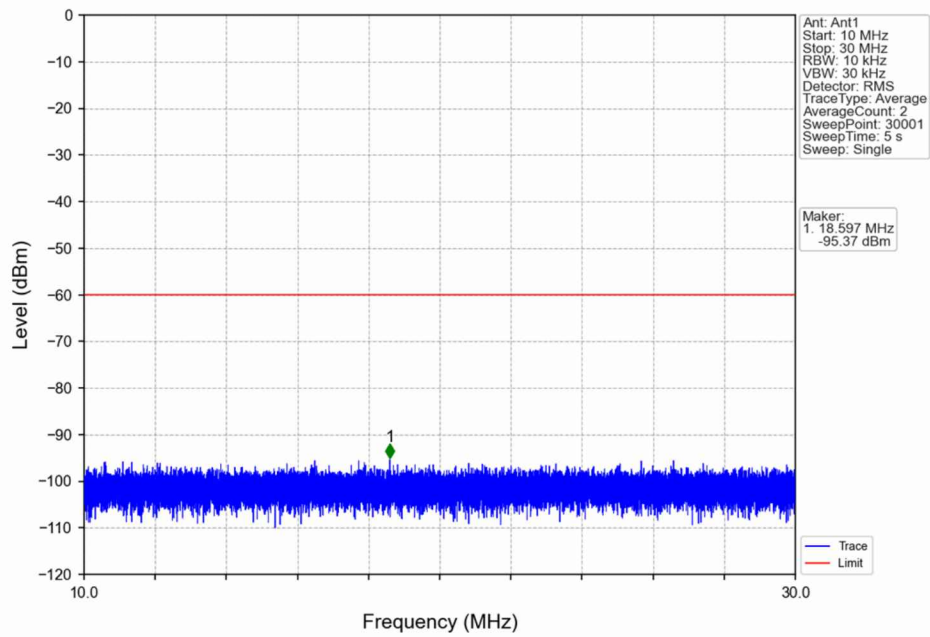

n48_30kHz_SISO_NTNV_20MHz_DFT-s-OFDM_QPSK_3690MHz_Outer_Full