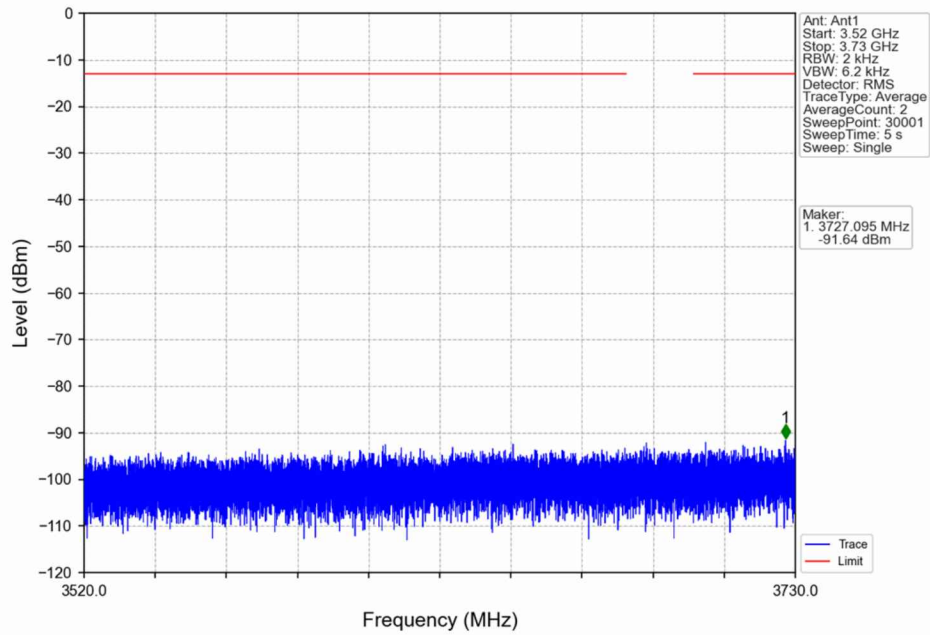

n48_30kHz_SISO_NTNV_20MHz_CP-OFDM_QPSK_3624.99MHz_Edge_1RB_Left

n48_30kHz_SISO_NTNV_20MHz_CP-OFDM_QPSK_3624.99MHz_Edge_1RB_Left

n48_30kHz_SISO_NTNV_20MHz_CP-OFDM_QPSK_3624.99MHz_Edge_1RB_Left

n48_30kHz_SISO_NTNV_20MHz_CP-OFDM_QPSK_3624.99MHz_Edge_1RB_Left

n48_30kHz_SISO_NTNV_20MHz_CP-OFDM_QPSK_3624.99MHz_Edge_1RB_Left

n48_30kHz_SISO_NTNV_20MHz_CP-OFDM_QPSK_3624.99MHz_Edge_1RB_Left

n48_30kHz_SISO_NTNV_20MHz_CP-OFDM_QPSK_3690MHz_Edge_1RB_Right

n48_30kHz_SISO_NTNV_20MHz_CP-OFDM_QPSK_3690MHz_Edge_1RB_Right