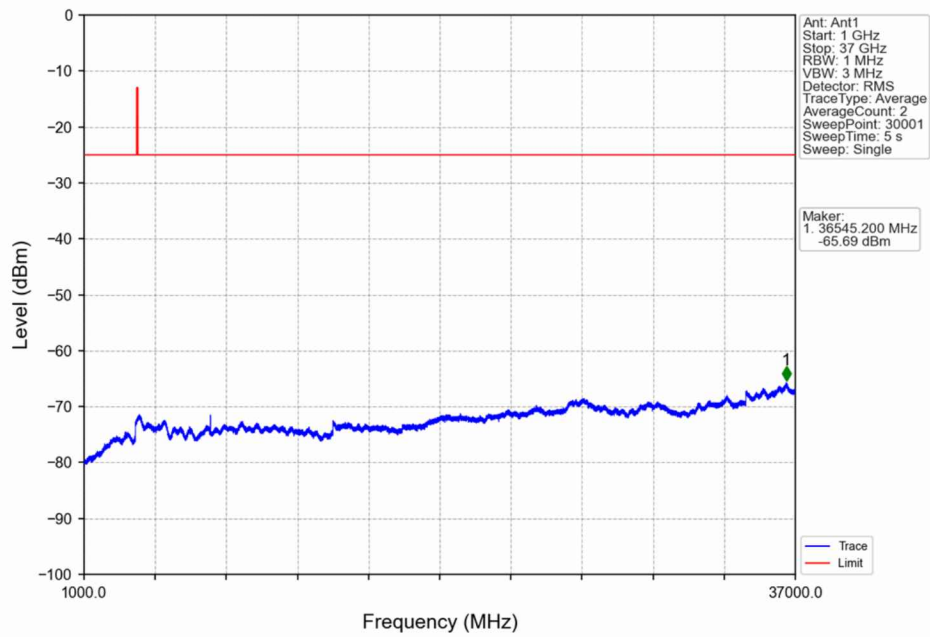

n48_30kHz_SISO_NTNV_20MHz_DFT-s-OFDM_QPSK_3690MHz_Edge_1RB_Right