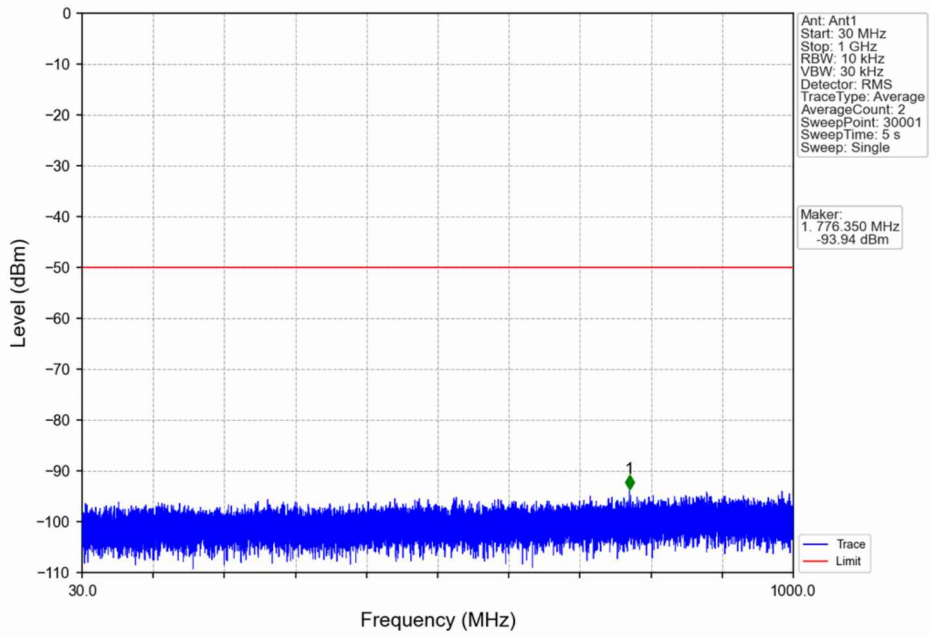

n48_30kHz_SISO_NTNV_20MHz_DFT-s-OFDM_QPSK_3690MHz_Inner_1RB_Right

n48_30kHz_SISO_NTNV_20MHz_DFT-s-OFDM_QPSK_3690MHz_Inner_1RB_Right

n48_30kHz_SISO_NTNV_20MHz_CP-OFDM_QPSK_3560.01MHz_Edge_1RB_Left

n48_30kHz_SISO_NTNV_20MHz_CP-OFDM_QPSK_3560.01MHz_Edge_1RB_Left

n48_30kHz_SISO_NTNV_20MHz_CP-OFDM_QPSK_3560.01MHz_Edge_1RB_Left

n48_30kHz_SISO_NTNV_20MHz_CP-OFDM_QPSK_3560.01MHz_Edge_1RB_Left

n48_30kHz_SISO_NTNV_20MHz_CP-OFDM_QPSK_3560.01MHz_Edge_1RB_Left

n48_30kHz_SISO_NTNV_20MHz_CP-OFDM_QPSK_3560.01MHz_Edge_1RB_Left