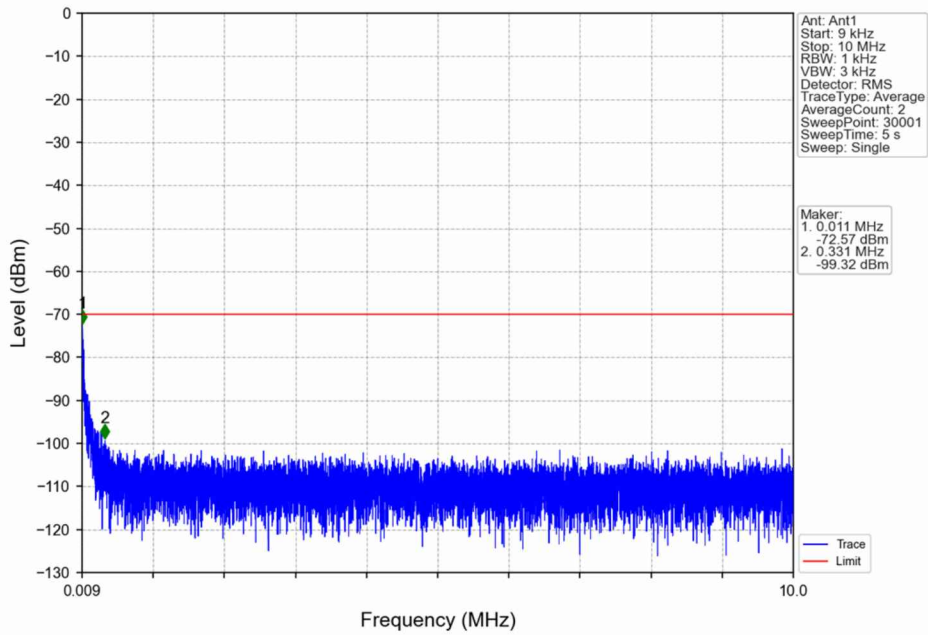

n48_30kHz_SISO_NTNV_20MHz_DFT-s-OFDM_QPSK_3624.99MHz_Edge_1RB_Left

n48_30kHz_SISO_NTNV_20MHz_DFT-s-OFDM_QPSK_3624.99MHz_Edge_1RB_Left

n48_30kHz_SISO_NTNV_20MHz_DFT-s-OFDM_QPSK_3624.99MHz_Edge_1RB_Left

n48_30kHz_SISO_NTNV_20MHz_DFT-s-OFDM_QPSK_3624.99MHz_Edge_1RB_Left

n48_30kHz_SISO_NTNV_20MHz_DFT-s-OFDM_QPSK_3690MHz_Edge_1RB_Right

n48_30kHz_SISO_NTNV_20MHz_DFT-s-OFDM_QPSK_3690MHz_Edge_1RB_Right

n48_30kHz_SISO_NTNV_20MHz_DFT-s-OFDM_QPSK_3690MHz_Edge_1RB_Right

n48_30kHz_SISO_NTNV_20MHz_DFT-s-OFDM_QPSK_3690MHz_Edge_1RB_Right