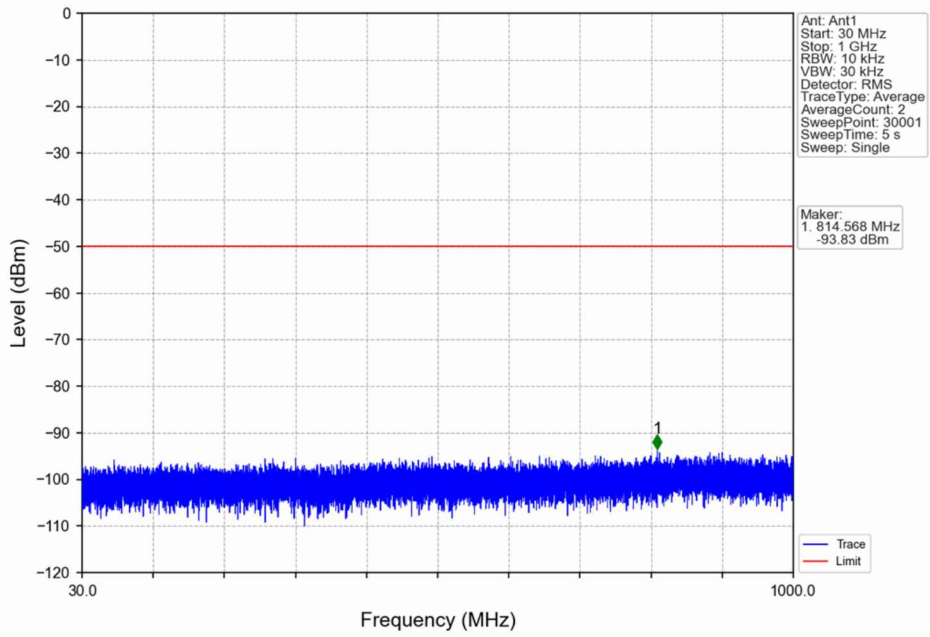

n48_30kHz_SISO_NTNV_20MHz_CP-OFDM_QPSK_3560.01MHz_Inner_1RB_Left