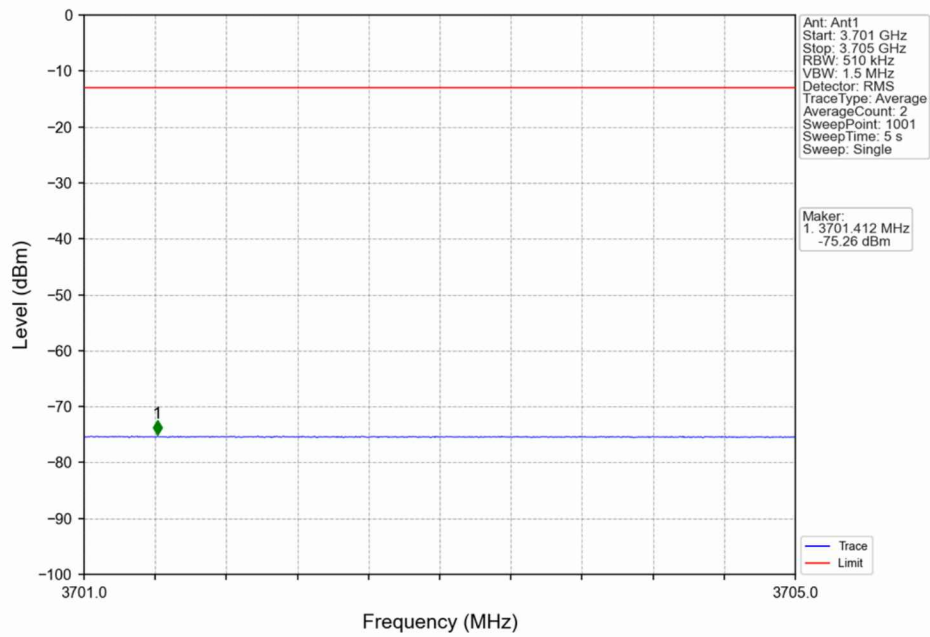

n48_30kHz_SISO_NTNV_20MHz_CP-OFDM_QPSK_3624.99MHz_Edge_1RB_Left

n48_30kHz_SISO_NTNV_20MHz_CP-OFDM_QPSK_3624.99MHz_Edge_1RB_Left

n48_30kHz_SISO_NTNV_20MHz_CP-OFDM_QPSK_3690MHz_Edge_1RB_Right

n48_30kHz_SISO_NTNV_20MHz_CP-OFDM_QPSK_3690MHz_Edge_1RB_Right