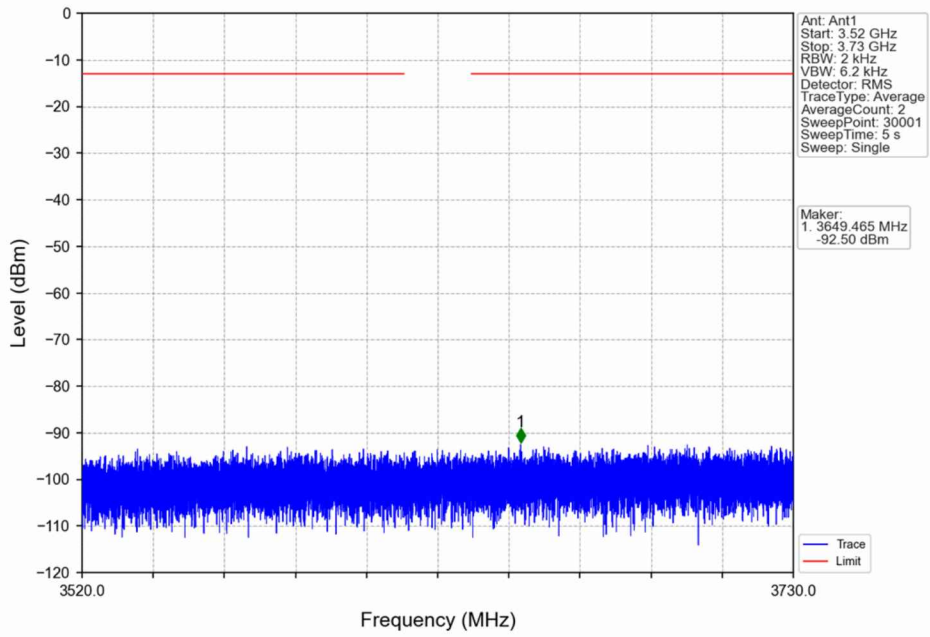

n48_30kHz_SISO_NTNV_20MHz_CP-OFDM_QPSK_3560.01MHz_Inner_1RB_Left

n48_30kHz_SISO_NTNV_20MHz_CP-OFDM_QPSK_3560.01MHz_Inner_1RB_Left

n48_30kHz_SISO_NTNV_20MHz_CP-OFDM_QPSK_3560.01MHz_Inner_1RB_Left

n48_30kHz_SISO_NTNV_20MHz_CP-OFDM_QPSK_3560.01MHz_Inner_1RB_Left

n48_30kHz_SISO_NTNV_20MHz_CP-OFDM_QPSK_3624.99MHz_Edge_1RB_Left

n48_30kHz_SISO_NTNV_20MHz_CP-OFDM_QPSK_3624.99MHz_Edge_1RB_Left

n48_30kHz_SISO_NTNV_20MHz_CP-OFDM_QPSK_3624.99MHz_Edge_1RB_Left

n48_30kHz_SISO_NTNV_20MHz_CP-OFDM_QPSK_3624.99MHz_Edge_1RB_Left