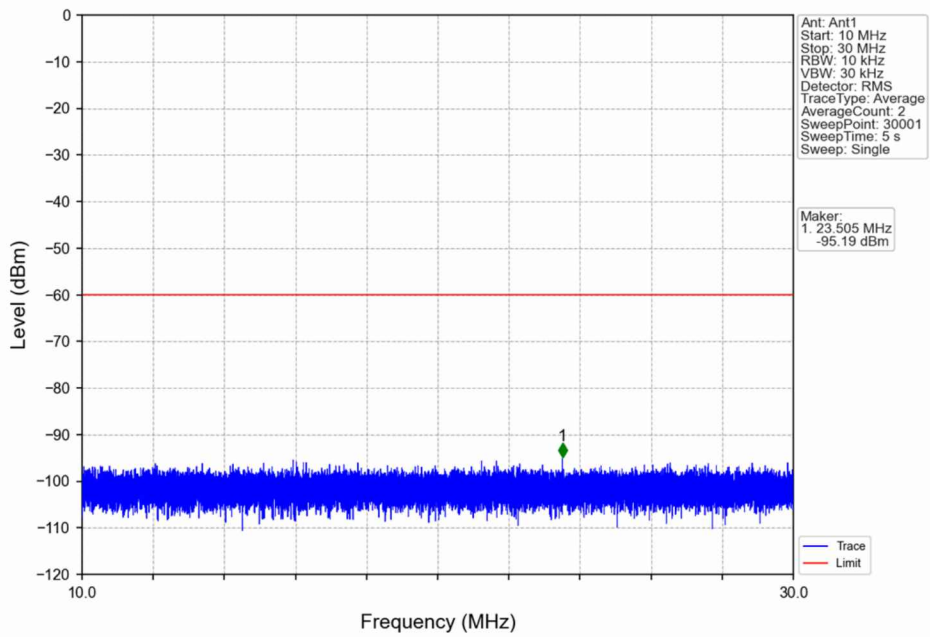

n48_30kHz_SISO_NTNV_20MHz_CP-OFDM_QPSK_3624.99MHz_Edge_1RB_Left

n48_30kHz_SISO_NTNV_20MHz_CP-OFDM_QPSK_3624.99MHz_Edge_1RB_Left

n48_30kHz_SISO_NTNV_20MHz_CP-OFDM_QPSK_3624.99MHz_Edge_1RB_Left

n48_30kHz_SISO_NTNV_20MHz_CP-OFDM_QPSK_3624.99MHz_Edge_1RB_Left

n48_30kHz_SISO_NTNV_20MHz_CP-OFDM_QPSK_3624.99MHz_Edge_1RB_Left

n48_30kHz_SISO_NTNV_20MHz_CP-OFDM_QPSK_3624.99MHz_Edge_1RB_Left

n48_30kHz_SISO_NTNV_20MHz_CP-OFDM_QPSK_3690MHz_Edge_1RB_Right

n48_30kHz_SISO_NTNV_20MHz_CP-OFDM_QPSK_3690MHz_Edge_1RB_Right