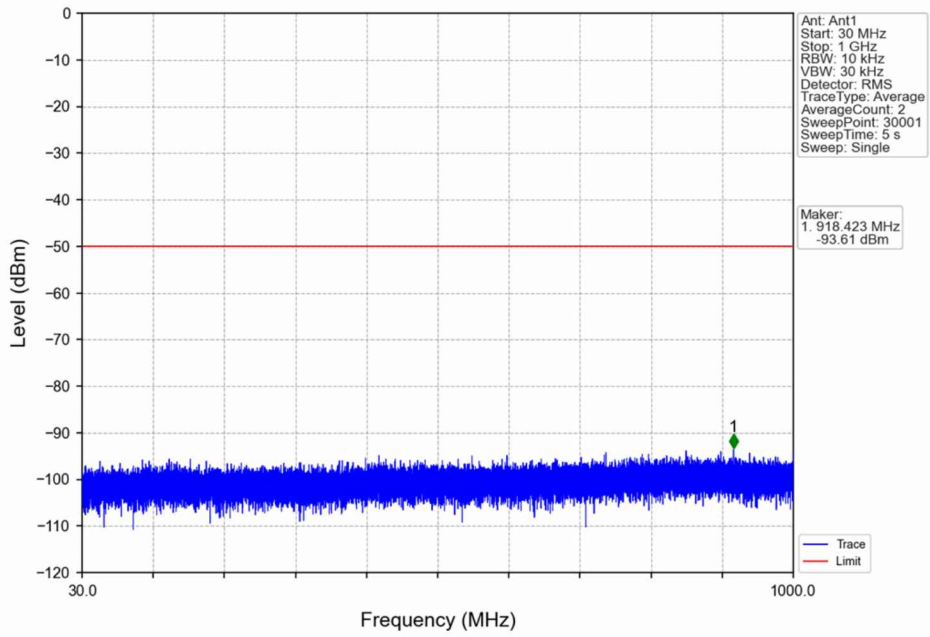

n48_30kHz_SISO_NTNV_20MHz_CP-OFDM_QPSK_3624.99MHz_Edge_1RB_Left

n48_30kHz_SISO_NTNV_20MHz_CP-OFDM_QPSK_3624.99MHz_Edge_1RB_Left

n48_30kHz_SISO_NTNV_20MHz_CP-OFDM_QPSK_3624.99MHz_Edge_1RB_Left

n48_30kHz_SISO_NTNV_20MHz_CP-OFDM_QPSK_3624.99MHz_Edge_1RB_Left

n48_30kHz_SISO_NTNV_20MHz_CP-OFDM_QPSK_3624.99MHz_Edge_1RB_Left

n48_30kHz_SISO_NTNV_20MHz_CP-OFDM_QPSK_3624.99MHz_Edge_1RB_Left

n48_30kHz_SISO_NTNV_20MHz_CP-OFDM_QPSK_3690MHz_Edge_1RB_Right

n48_30kHz_SISO_NTNV_20MHz_CP-OFDM_QPSK_3690MHz_Edge_1RB_Right