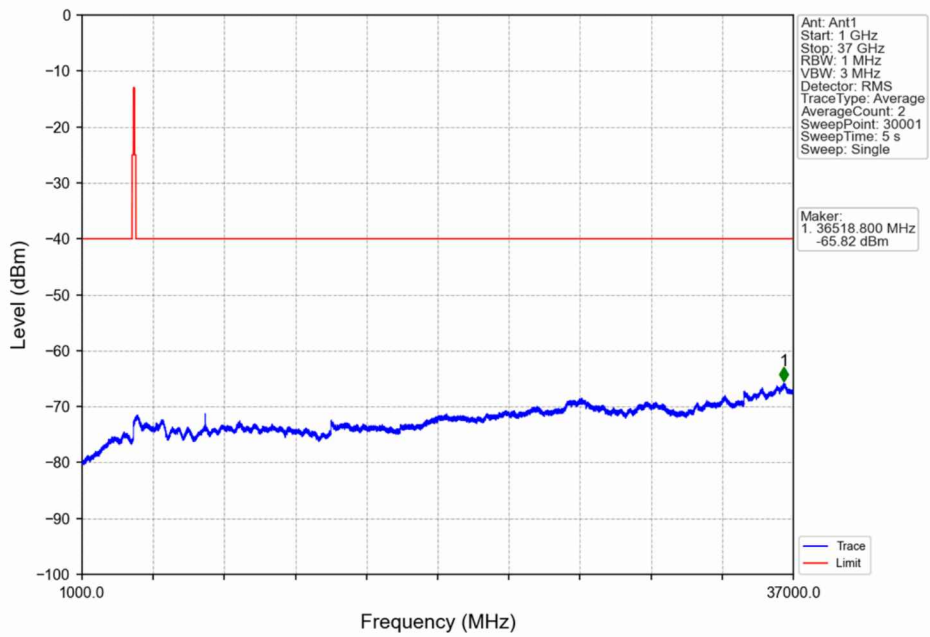

n48_30kHz_SISO_NTNV_20MHz_CP-OFDM_QPSK_3624.99MHz_Edge_1RB_Left

n48_30kHz_SISO_NTNV_20MHz_CP-OFDM_QPSK_3624.99MHz_Edge_1RB_Left

n48_30kHz_SISO_NTNV_20MHz_CP-OFDM_QPSK_3624.99MHz_Edge_1RB_Left

n48_30kHz_SISO_NTNV_20MHz_CP-OFDM_QPSK_3624.99MHz_Edge_1RB_Left

n48_30kHz_SISO_NTNV_20MHz_CP-OFDM_QPSK_3624.99MHz_Edge_1RB_Left

n48_30kHz_SISO_NTNV_20MHz_CP-OFDM_QPSK_3624.99MHz_Edge_1RB_Left

n48_30kHz_SISO_NTNV_20MHz_CP-OFDM_QPSK_3690MHz_Edge_1RB_Right

n48_30kHz_SISO_NTNV_20MHz_CP-OFDM_QPSK_3690MHz_Edge_1RB_Right