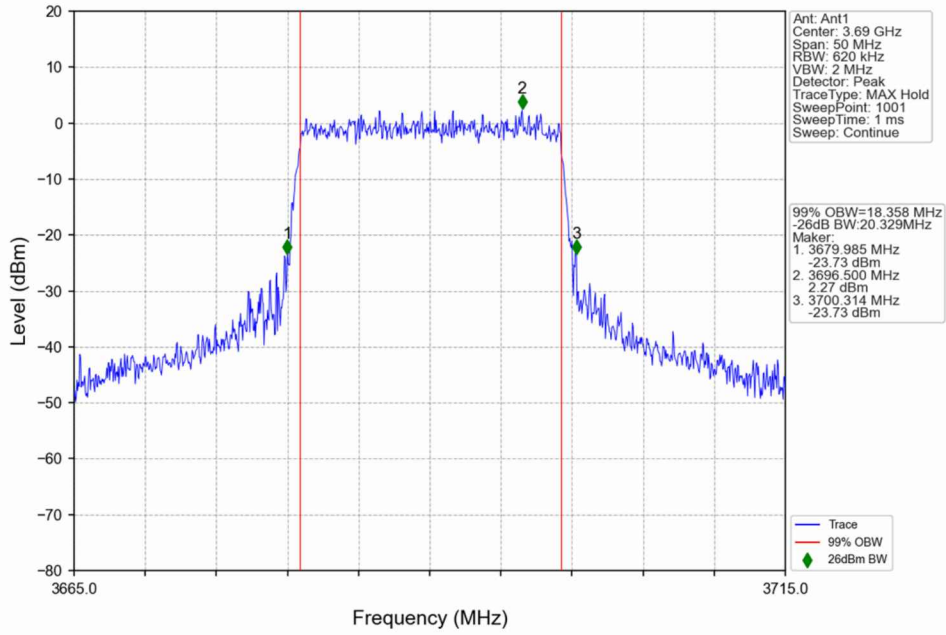

n48_30kHz_SISO_NTNV_20MHz_CP-OFDM QPSK_3690MHz_Outer_Full