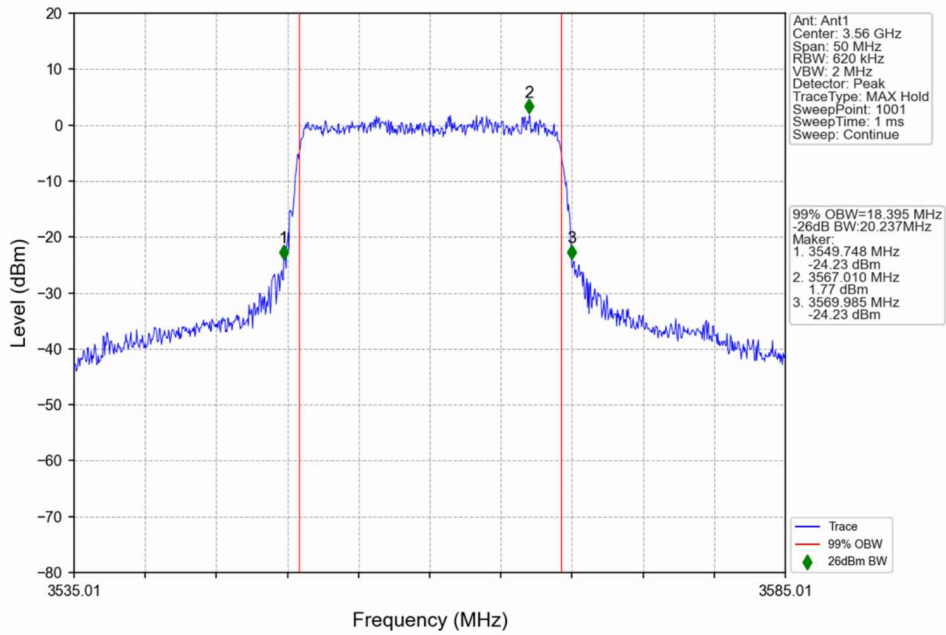

n48_30kHz_SISO_NTNV_20MHz_DFT-s-OFDM_256_QAM_3560.01MHz_Outer_Full

n48_30kHz_SISO_NTNV_20MHz_DFT-s-OFDM_256_QAM_3624.99MHz_Outer_Full

n48_30kHz_SISO_NTNV_20MHz_DFT-s-OFDM_256_QAM_3690MHz_Outer_Full

n48_30kHz_SISO_NTNV_20MHz_CP-OFDM QPSK_3560.01MHz_Outer_Full