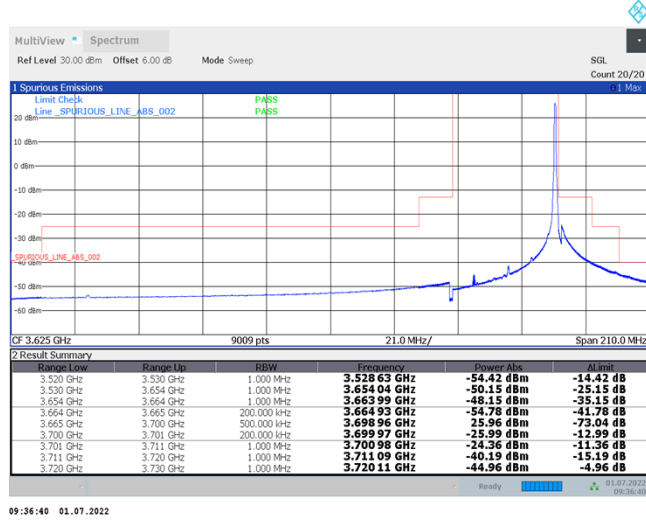

48-48-20MHz-15MHz-QPSK-QPSK-56491-56662-0RB#0-1RB#74