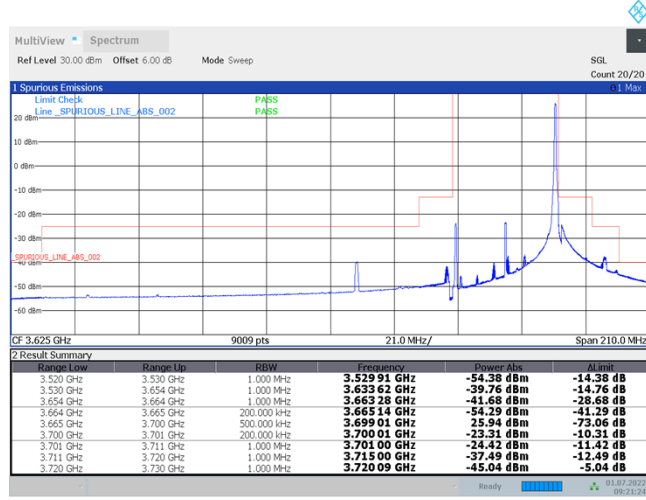

48-48-15MHz-20MHz-QPSK-QPSK-56469-56640-0RB#0-1RB#99