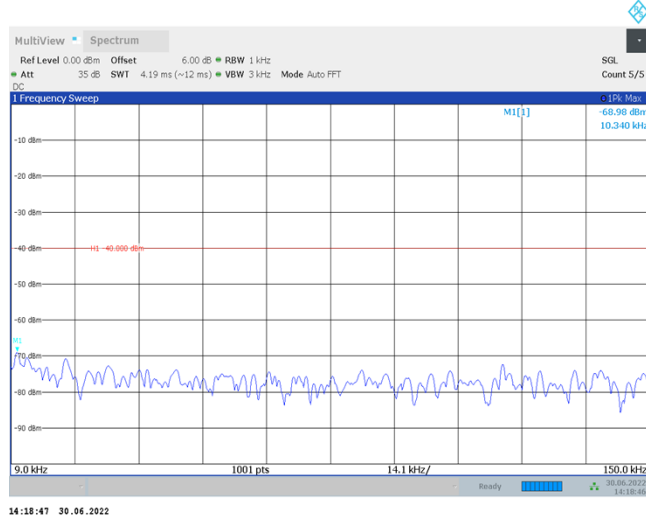

48-48-20MHz-20MHz-QPSK-QPSK-55891-56089-1RB#0-0RB#0-30~1000MHz

48-48-20MHz-20MHz-QPSK-QPSK-55891-56089-1RB#0-0RB#0-1000~20000MHz

48-48-20MHz-20MHz-QPSK-QPSK-55891-56089-1RB#0-0RB#0-20000~38000MHz

48-48-20MHz-20MHz-QPSK-QPSK-56442-56640-1RB#0-0RB#0-0.009~0.15MHz