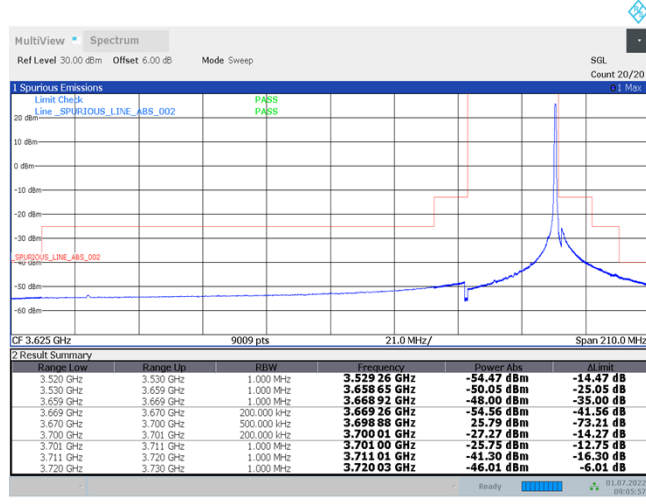

48-48-20MHz-10MHz-QPSK-QPSK-56541-56685-0RB#0-1RB#49