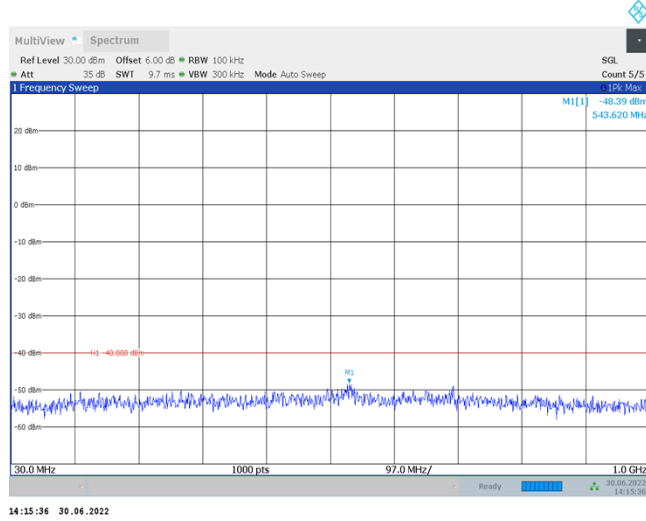

# Conducted Spurious Emission Test Graphs

48-48-20MHz-20MHz-QPSK-QPSK-55340-55538-1RB#0-0RB#0-0.009~0.15MHz

48-48-20MHz-20MHz-QPSK-QPSK-55340-55538-1RB#0-0RB#0-0.15~30MHz

48-48-20MHz-20MHz-QPSK-QPSK-55340-55538-1RB#0-0RB#0-30~1000MHz