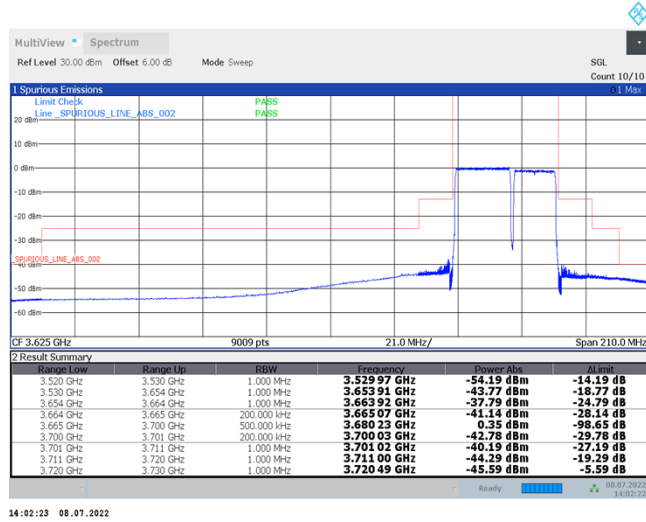

48-48-20MHz-15MHz-QPSK-QPSK-56491-56662-100RB#0-75RB#0