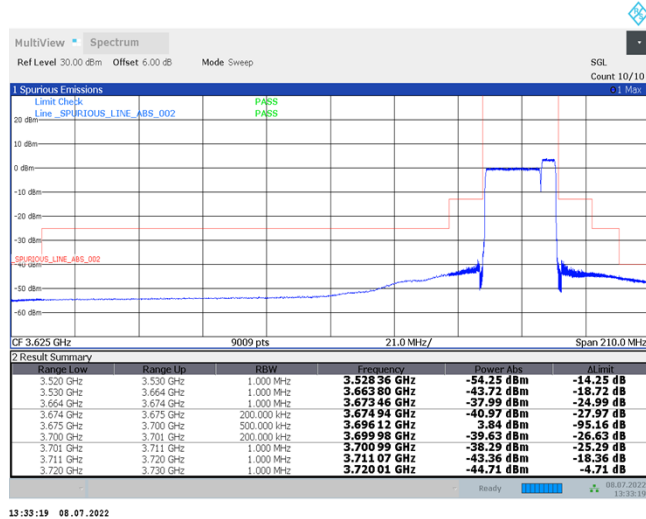

48-48-20MHz-5MHz-QPSK-QPSK-56590-56707-100RB#0-25RB#0