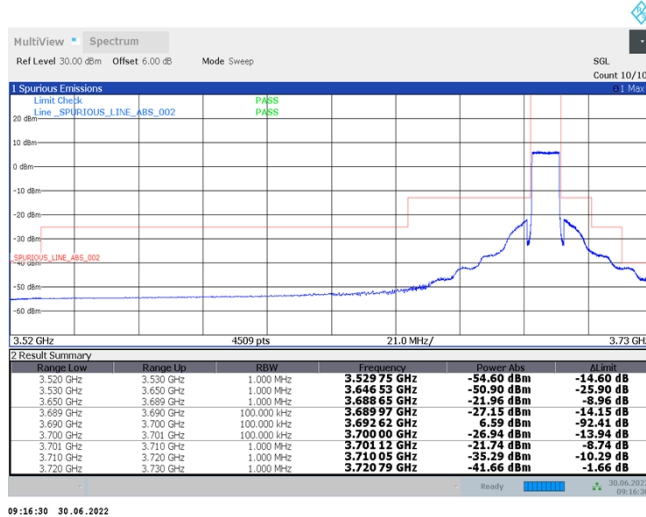

Band48-10MHz-QPSK-56690-50RB#0