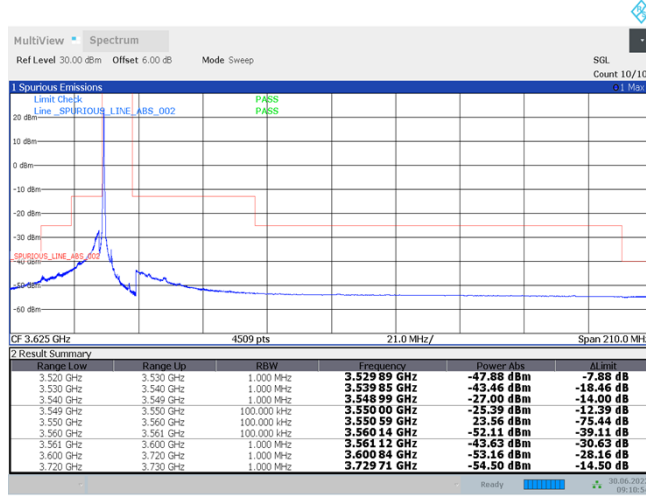

Band48-10MHz-QPSK-55290-1RB#0