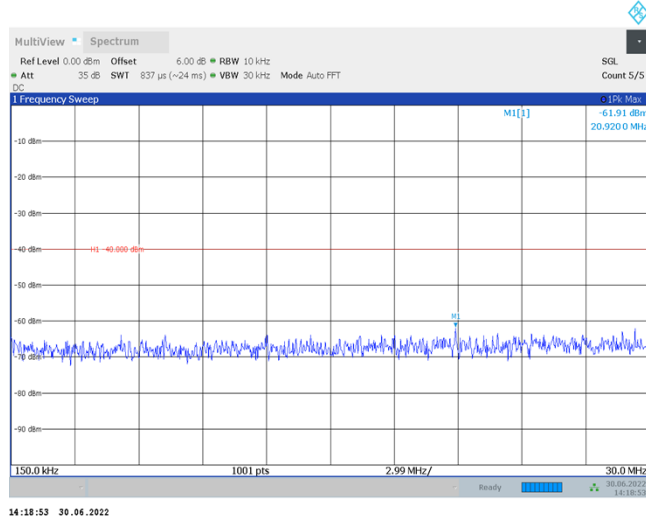

48-48-20MHz-20MHz-QPSK-QPSK-56442-56640-1RB#0-0RB#0-0.15~30MHz