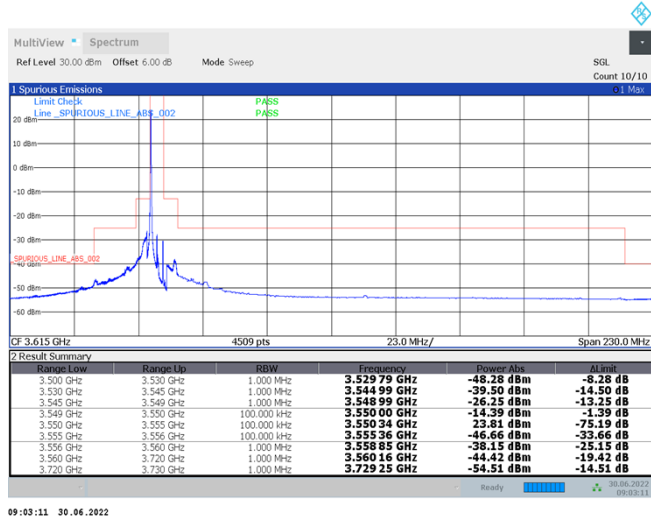

Band48-5MHz-QPSK-55265-25RB#0