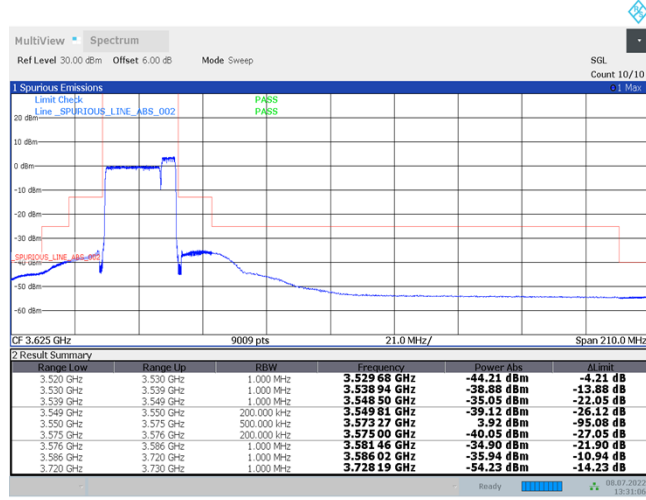

48-48-20MHz-5MHz-QPSK-QPSK-55340-55457-100RB#0-25RB#0