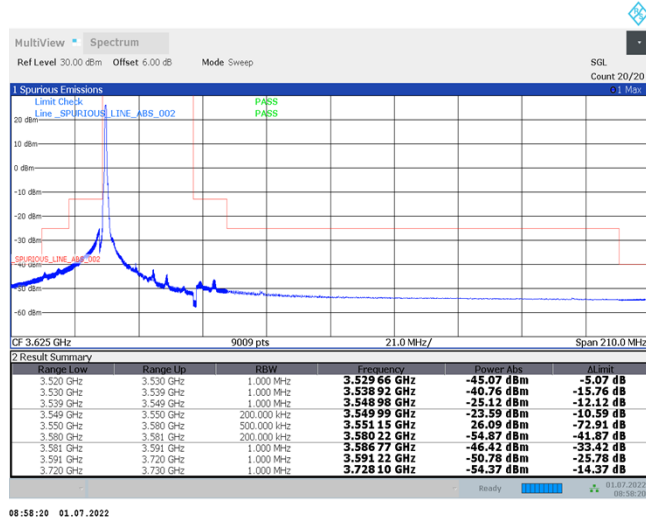

48-48-20MHz-10MHz-QPSK-QPSK-55340-55484-1RB#0-0RB#0