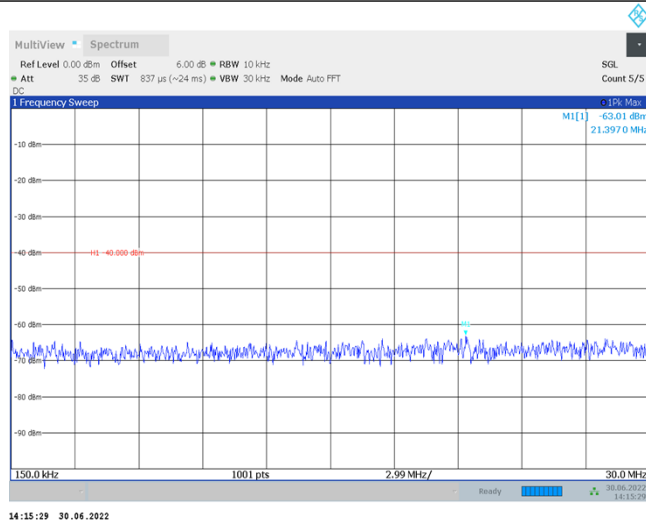

48-48-20MHz-20MHz-QPSK-QPSK-55340-55538-1RB#0-0RB#0-0.15~30MHz