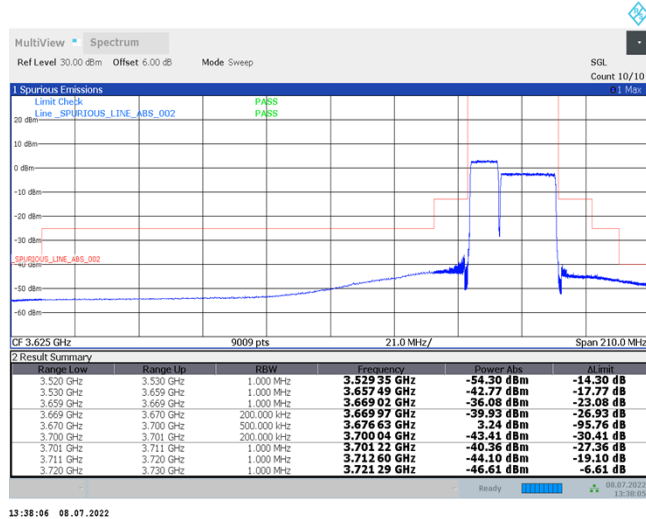

48-48-10MHz-20MHz-QPSK-QPSK-56496-56640-50RB#0-100RB#0