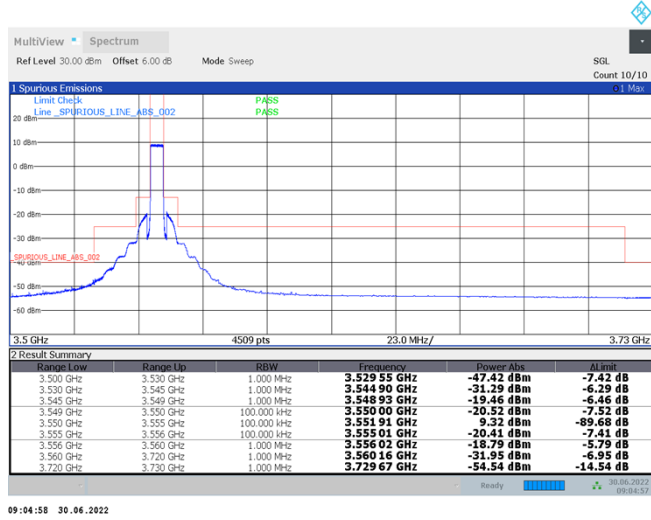

Band48-5MHz-QPSK-55265-25RB#0