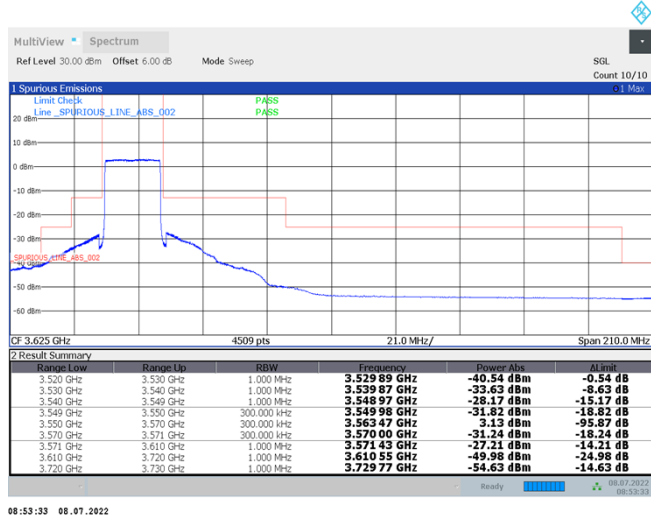

Band48-20MHz-QPSK-55340-100RB#0