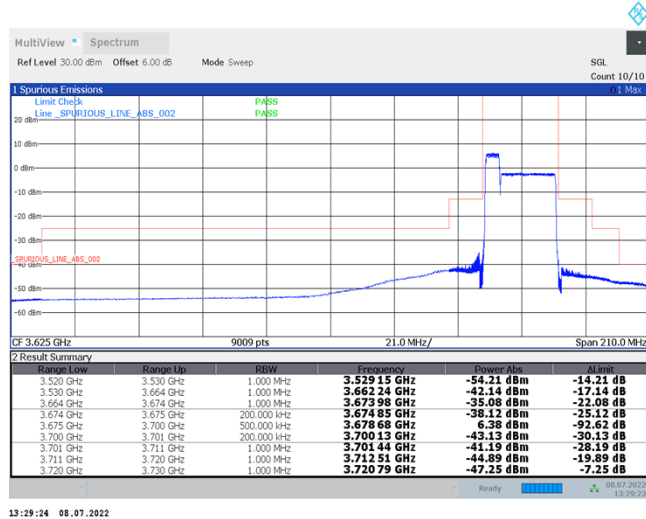

48-48-5MHz-20MHz-QPSK-QPSK-56523-56640-25RB#0-100RB#0