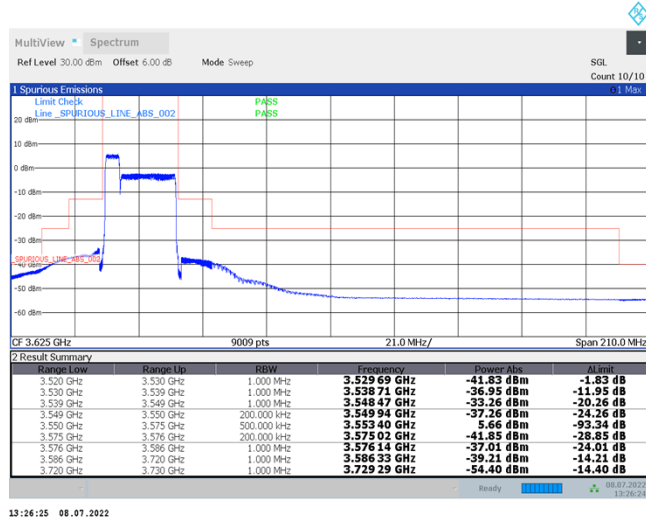

48-48-5MHz-20MHz-QPSK-QPSK-55273-55390-25RB#0-100RB#0