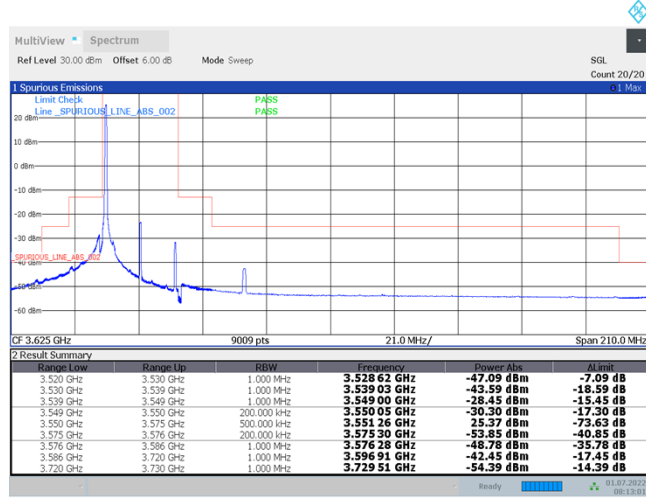

48-48-5MHz-20MHz-QPSK-QPSK-55273-55390-1RB#0-0RB#0