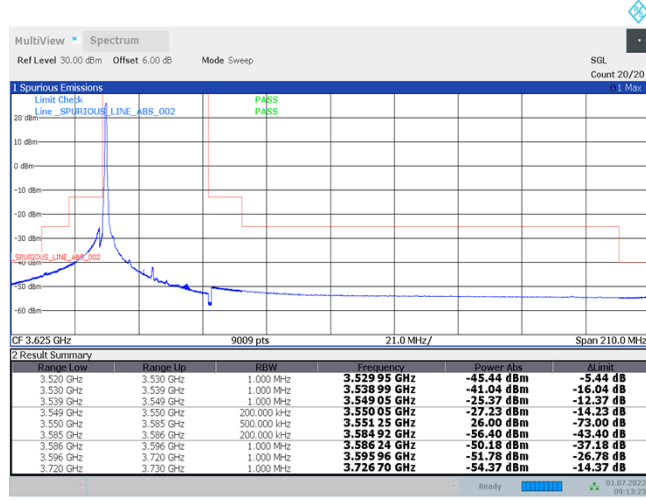

48-48-15MHz-20MHz-QPSK-QPSK-55318-55489-1RB#0-0RB#0