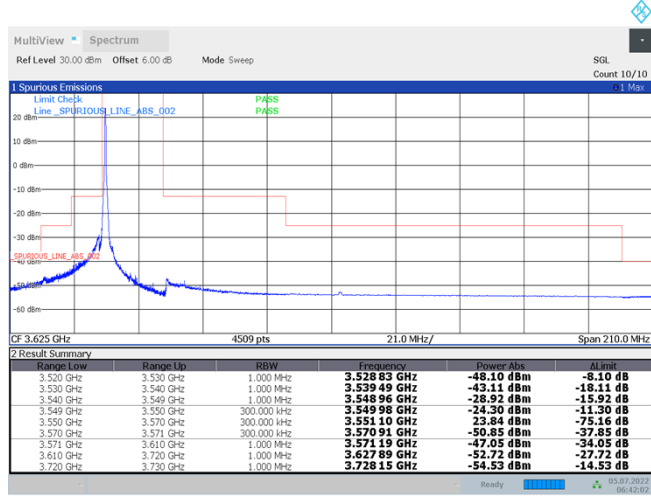

Band48-20MHz-QPSK-55340-1RB#0