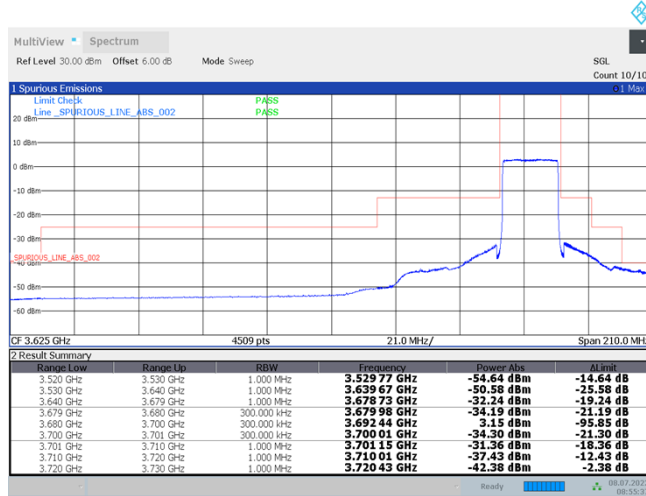

Band48-20MHz-QPSK-56640-100RB#0