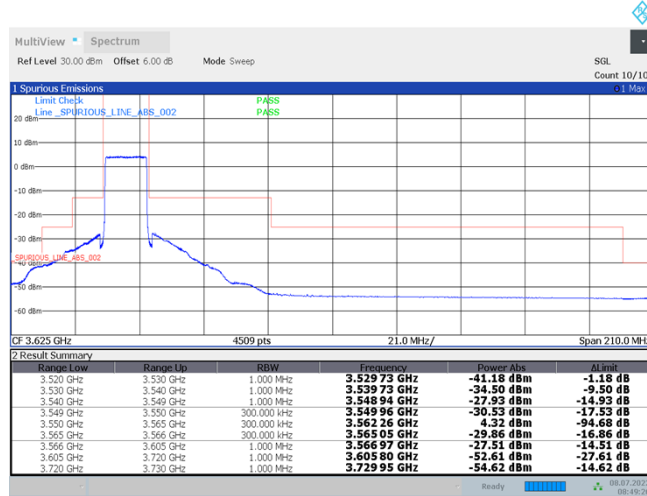

Band48-15MHz-QPSK-55315-75RB#0