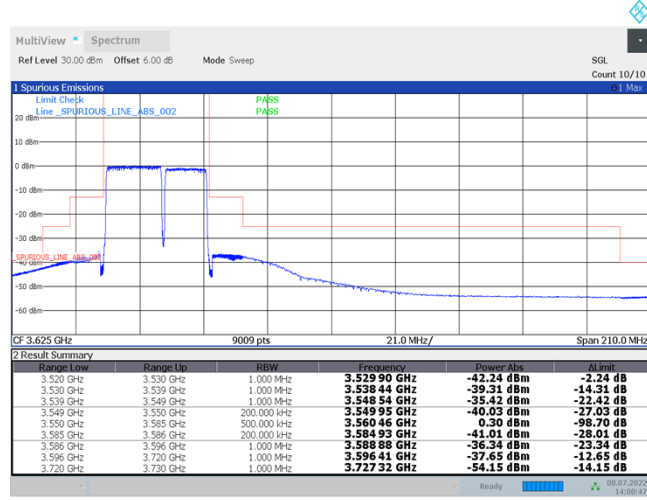

48-48-20MHz-15MHz-QPSK-QPSK-55340-55511-100RB#0-75RB#0