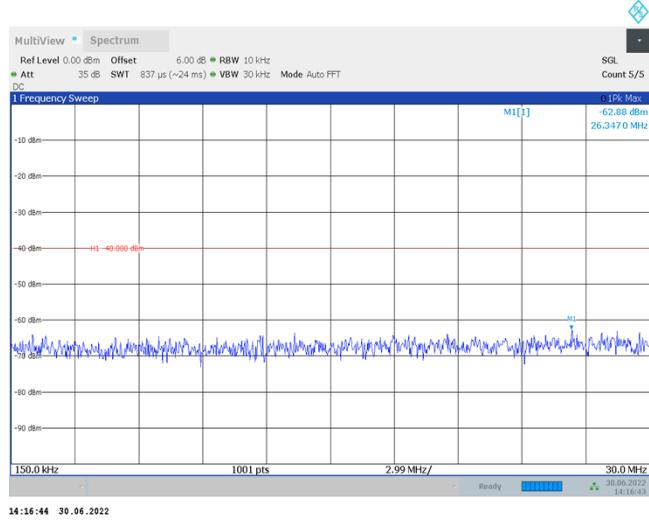

48-48-20MHz-20MHz-QPSK-QPSK-55340-55538-1RB#0-0RB#0-1000~20000MHz

48-48-20MHz-20MHz-QPSK-QPSK-55340-55538-1RB#0-0RB#0-20000~38000MHz

48-48-20MHz-20MHz-QPSK-QPSK-55891-56089-1RB#0-0RB#0-0.009~0.15MHz

48-48-20MHz-20MHz-QPSK-QPSK-55891-56089-1RB#0-0RB#0-0.15~30MHz