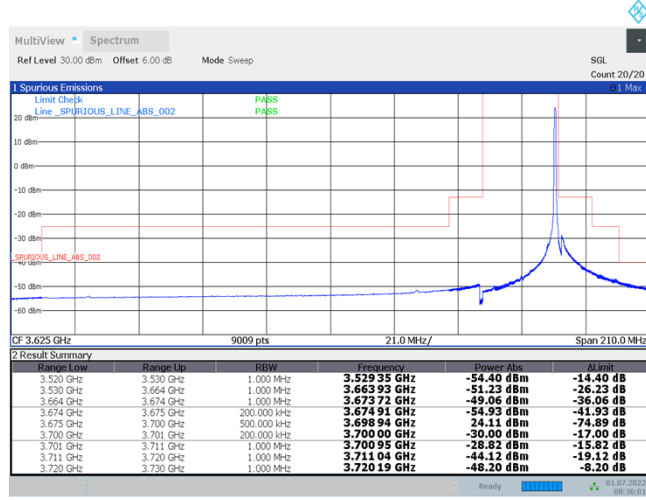

48-48-20MHz-5MHz-QPSK-QPSK-56590-56707-0RB#0-1RB#24