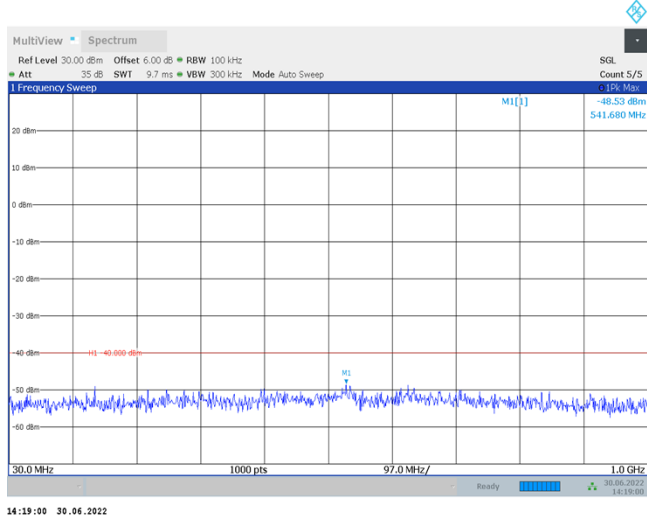

48-48-20MHz-20MHz-QPSK-QPSK-56442-56640-1RB#0-0RB#0-30~1000MHz