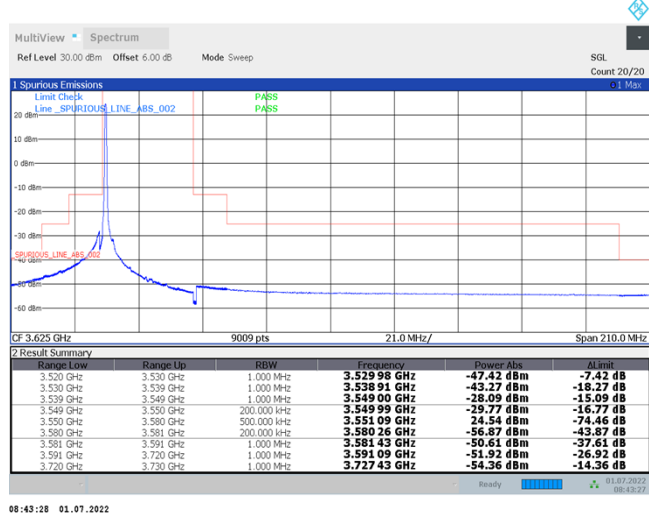

UL 48C- LTE

Band Edge Test Graphs

48-48-10MHz-20MHz-QPSK-QPSK-55295-55439-1RB#0-0RB#0