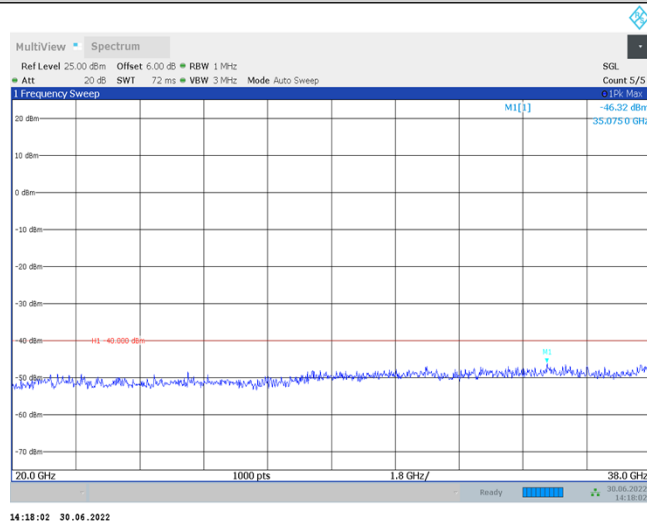

48-48-20MHz-20MHz-QPSK-QPSK-55891-56089-1RB#0-0RB#0-20000~38000MHz