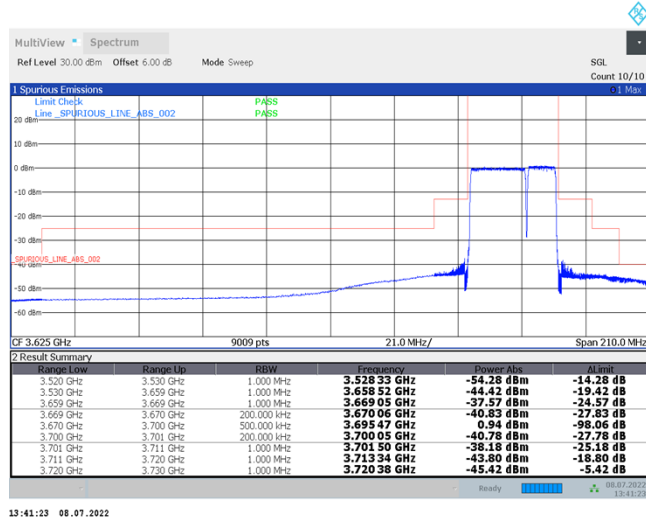

48-48-20MHz-10MHz-QPSK-QPSK-56541-56685-100RB#0-50RB#0