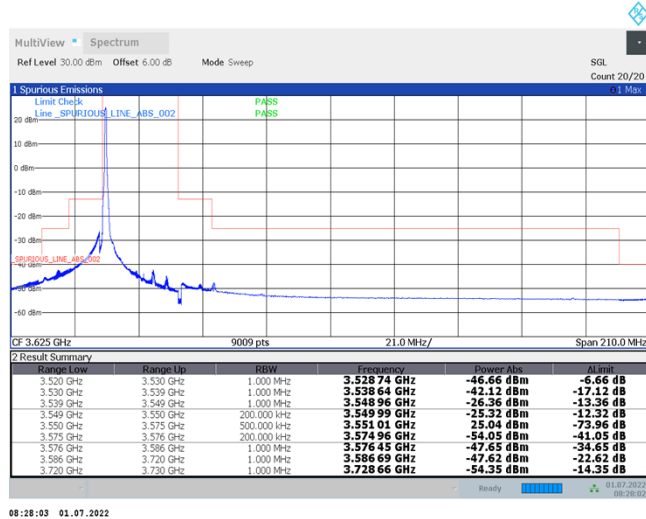

48-48-20MHz-5MHz-QPSK-QPSK-55340-55457-1RB#0-0RB#0