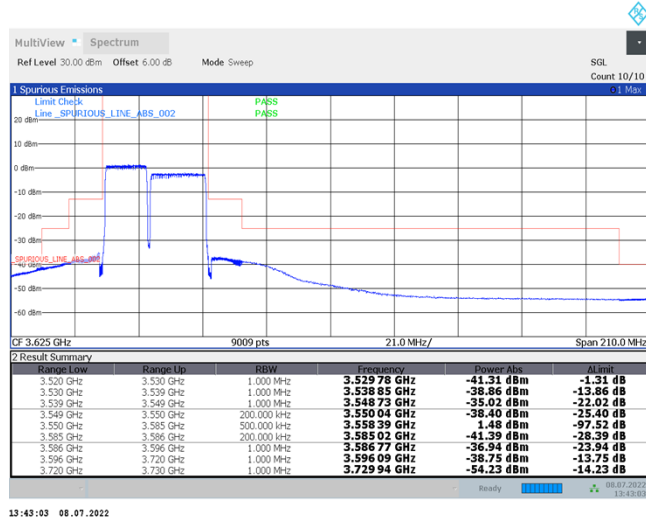

48-48-15MHz-20MHz-QPSK-QPSK-55318-55489-75RB#0-100RB#0