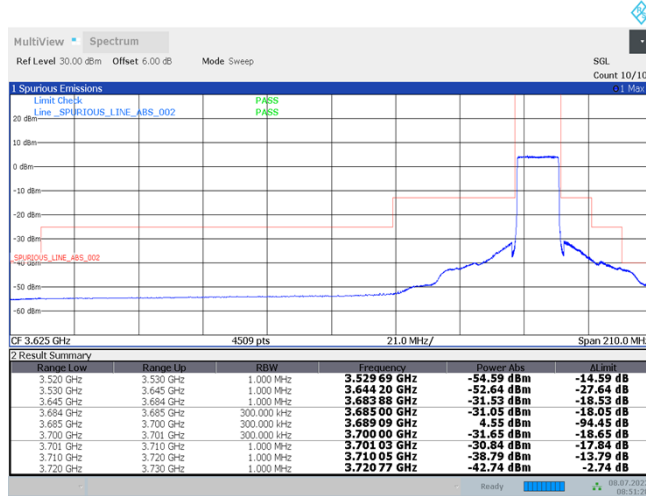

Band48-15MHz-QPSK-56665-75RB#0