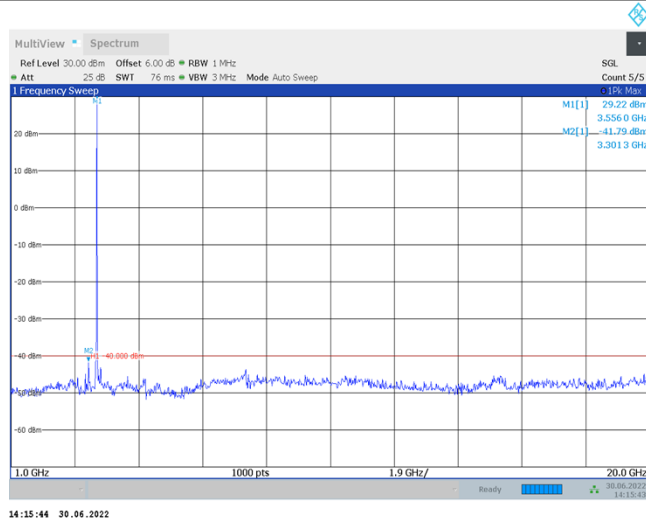

48-48-20MHz-20MHz-QPSK-QPSK-55340-55538-1RB#0-0RB#0-1000~20000MHz