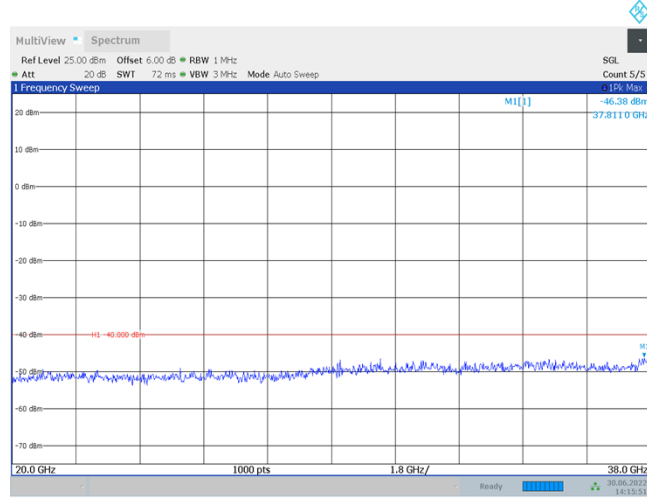

48-48-20MHz-20MHz-QPSK-QPSK-55340-55538-1RB#0-0RB#0-20000~38000MHz