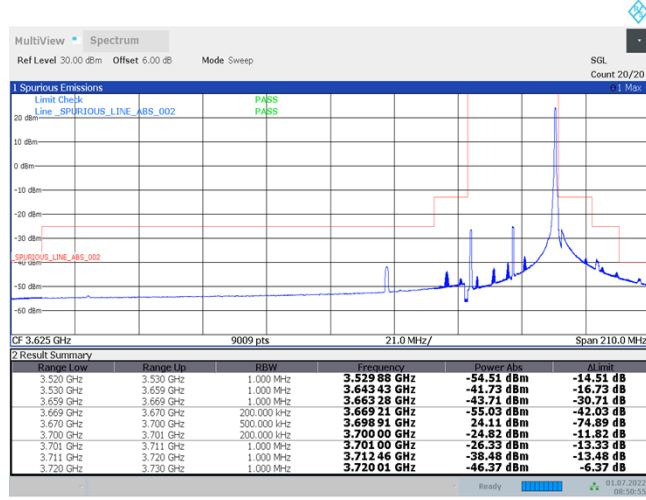

48-48-10MHz-20MHz-QPSK-QPSK-56496-56640-0RB#0-1RB#99