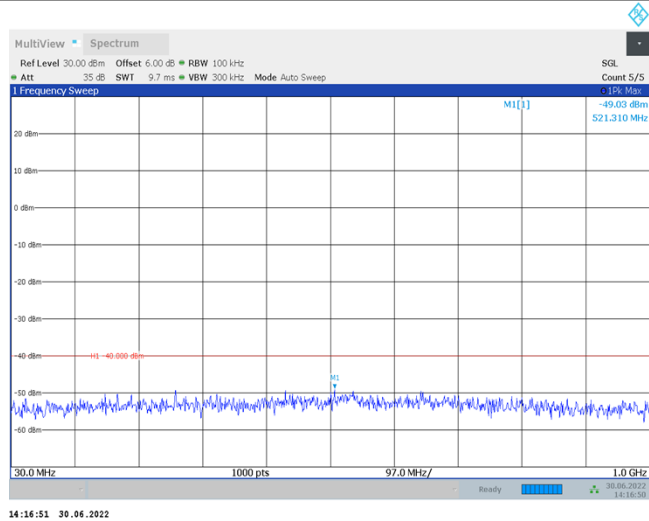

48-48-20MHz-20MHz-QPSK-QPSK-55891-56089-1RB#0-0RB#0-30~1000MHz