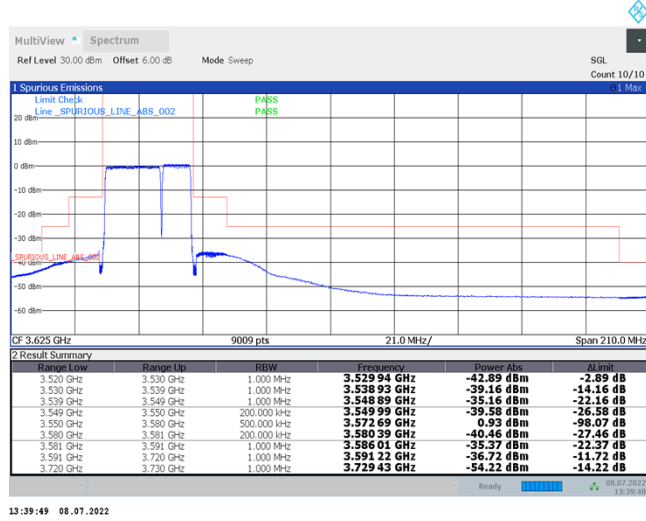

48-48-20MHz-10MHz-QPSK-QPSK-55340-55484-100RB#0-50RB#0