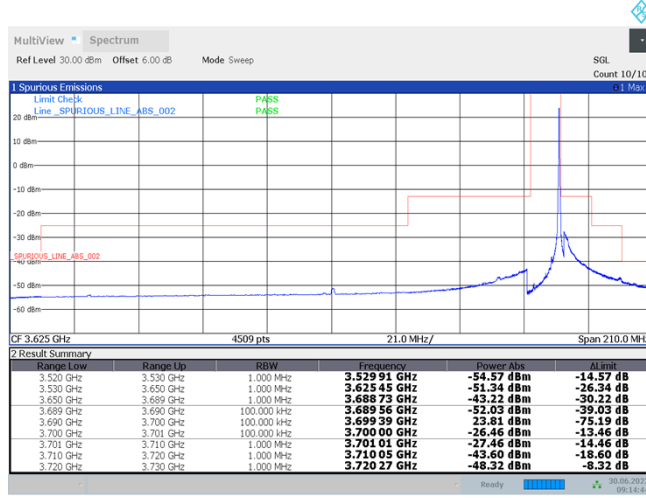

Band48-10MHz-QPSK-56690-1RB#49