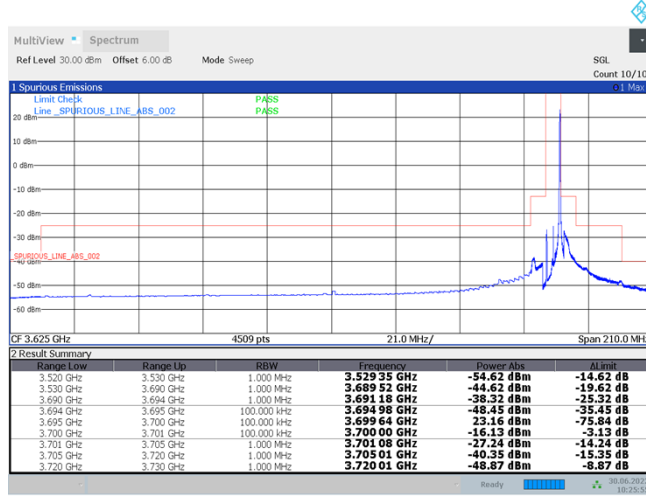

Band48-5MHz-QPSK-56715-1RB#24