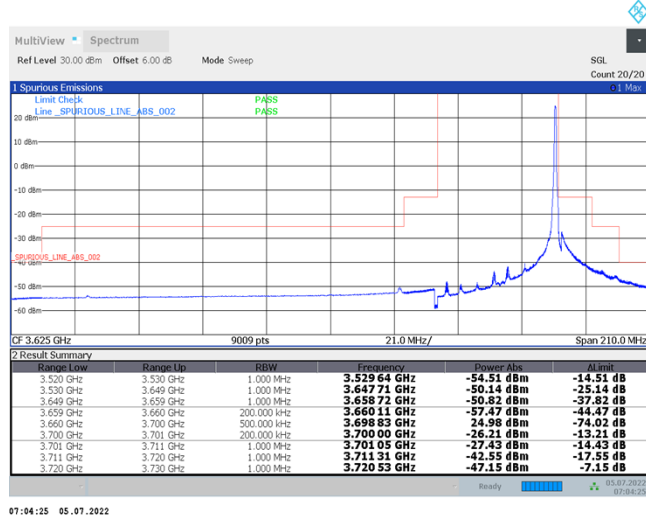

48-48-20MHz-20MHz-QPSK-QPSK-56442-56640-0RB#0-1RB#99