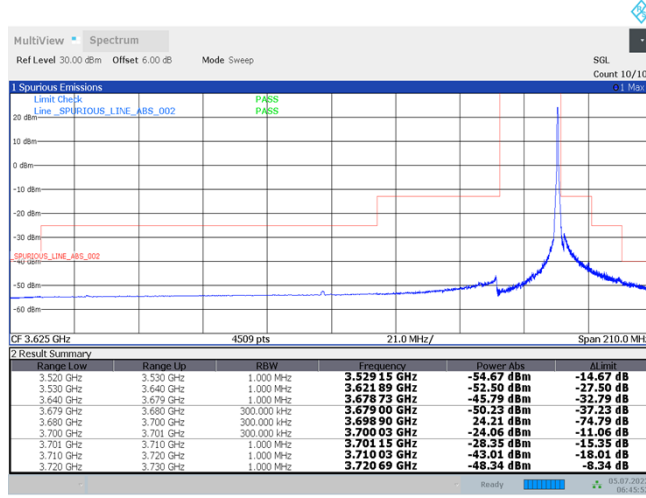

Band48-20MHz-QPSK-56640-1RB#99