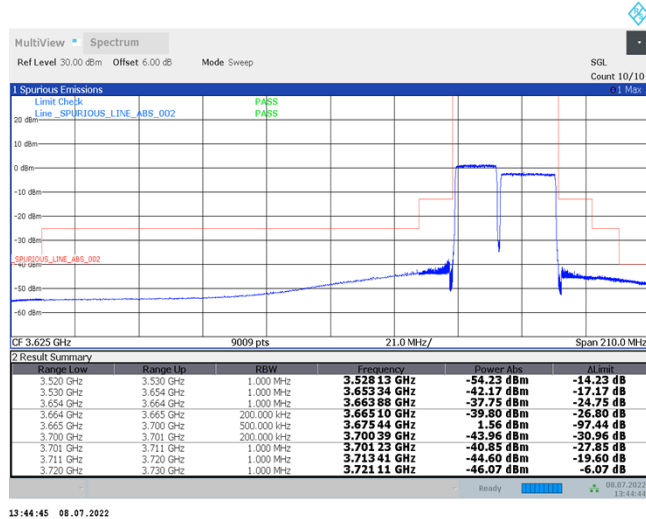

48-48-15MHz-20MHz-QPSK-QPSK-56469-56640-75RB#0-100RB#0