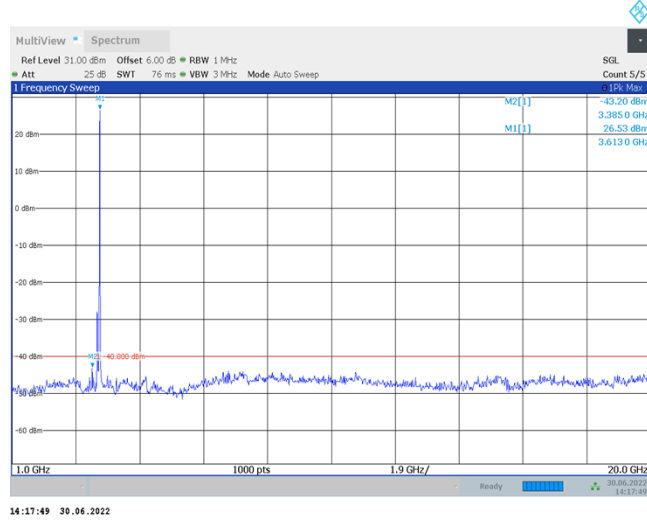

48-48-20MHz-20MHz-QPSK-QPSK-55891-56089-1RB#0-0RB#0-1000~20000MHz