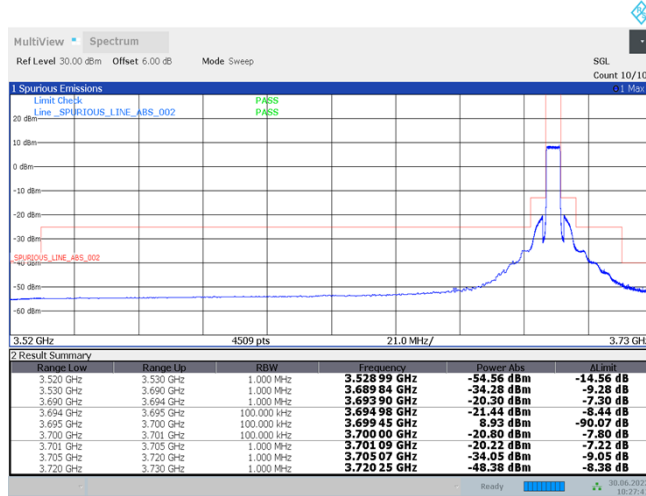

Band48-5MHz-QPSK-56715-25RB#0