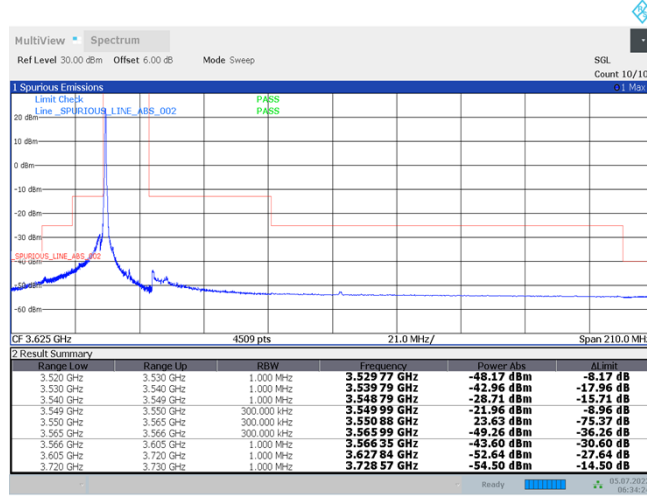

Band48-15MHz-QPSK-55315-1RB#0