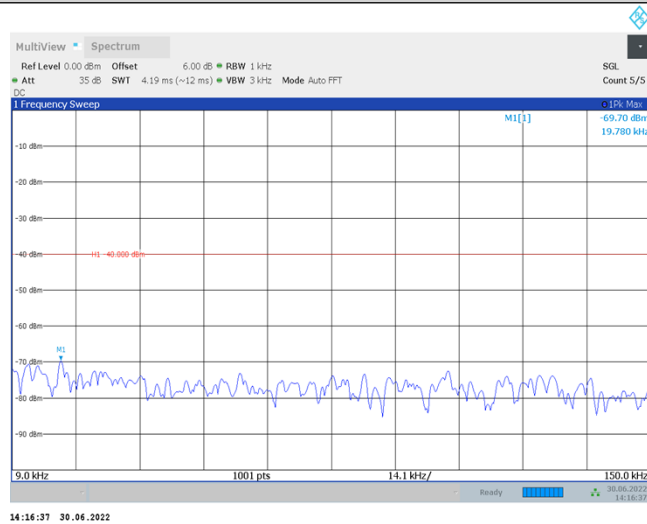

48-48-20MHz-20MHz-QPSK-QPSK-55891-56089-1RB#0-0RB#0-0.009~0.15MHz