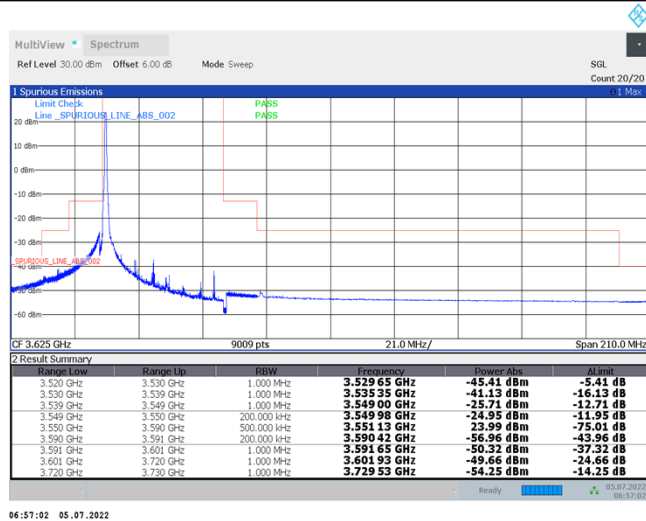

48-48-20MHz-20MHz-QPSK-QPSK-55340-55538-1RB#0-0RB#0