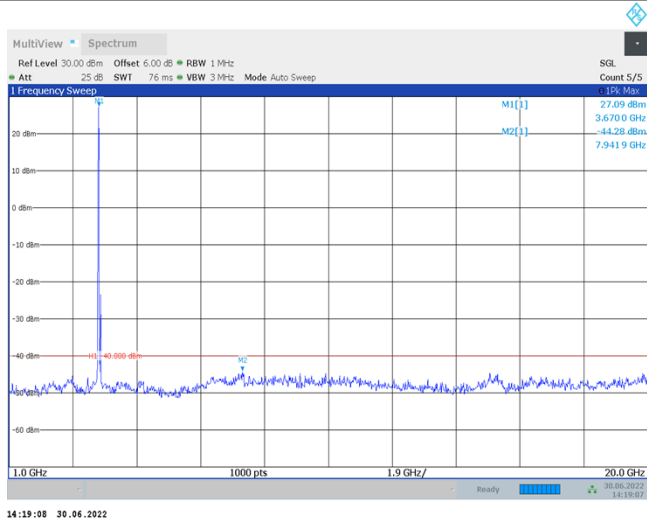

48-48-20MHz-20MHz-QPSK-QPSK-56442-56640-1RB#0-0RB#0-1000~20000MHz