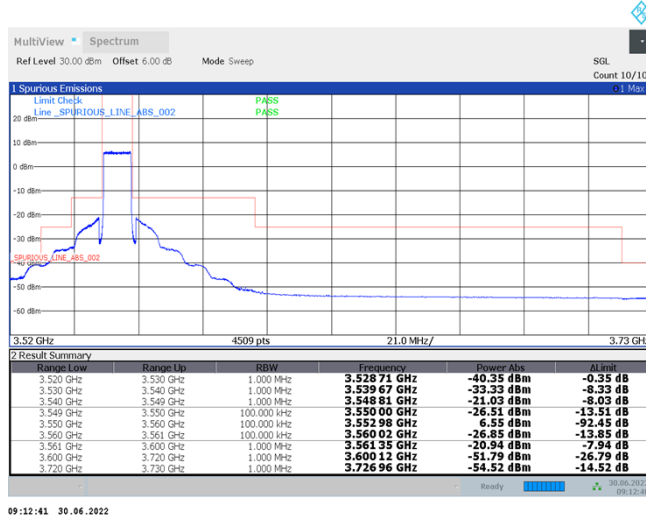

Band48-10MHz-QPSK-55290-50RB#0