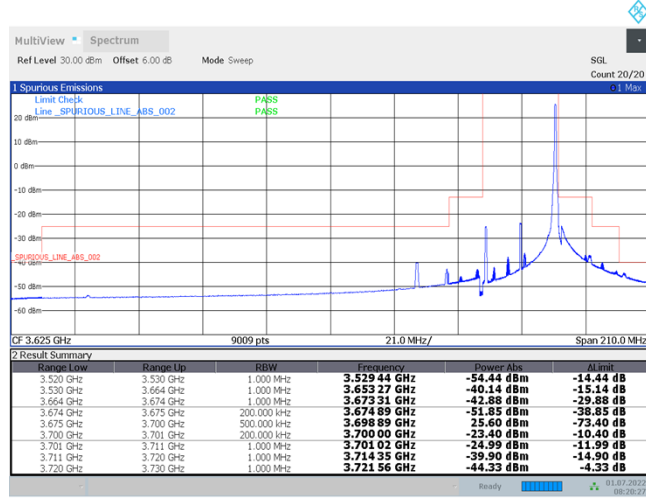

48-48-5MHz-20MHz-QPSK-QPSK-56523-56640-0RB#0-1RB#99