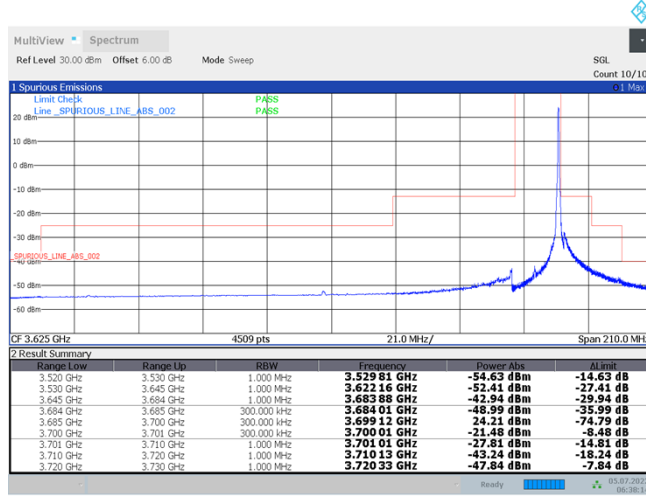

Band48-15MHz-QPSK-56665-1RB#74