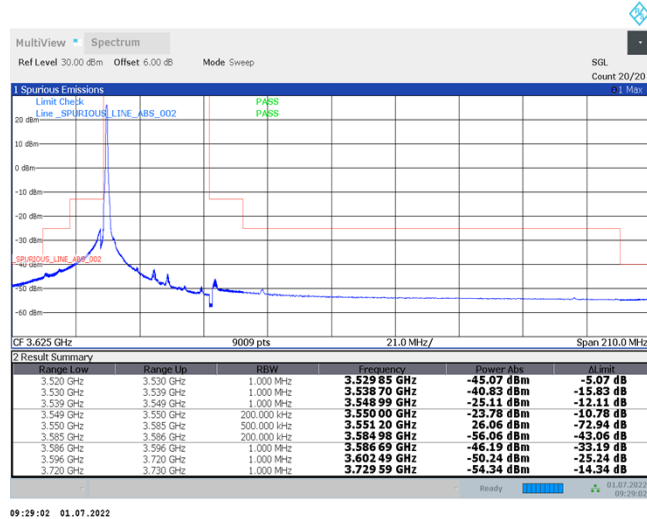

48-48-20MHz-15MHz-QPSK-QPSK-55340-55511-1RB#0-0RB#0