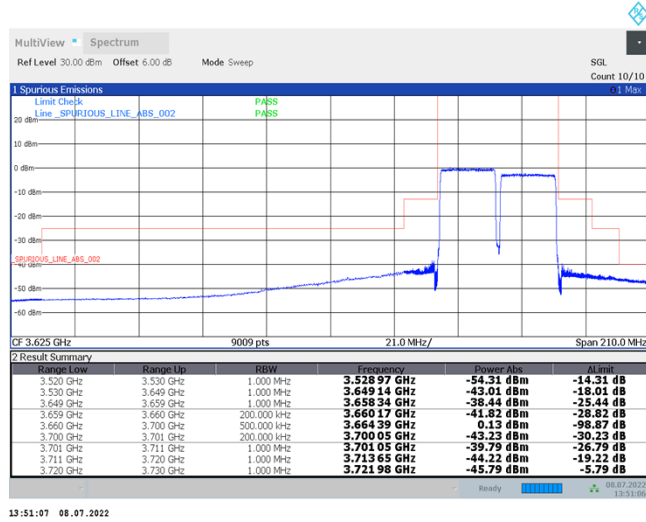

48-48-20MHz-20MHz-QPSK-QPSK-56442-56640-100RB#0-100RB#0