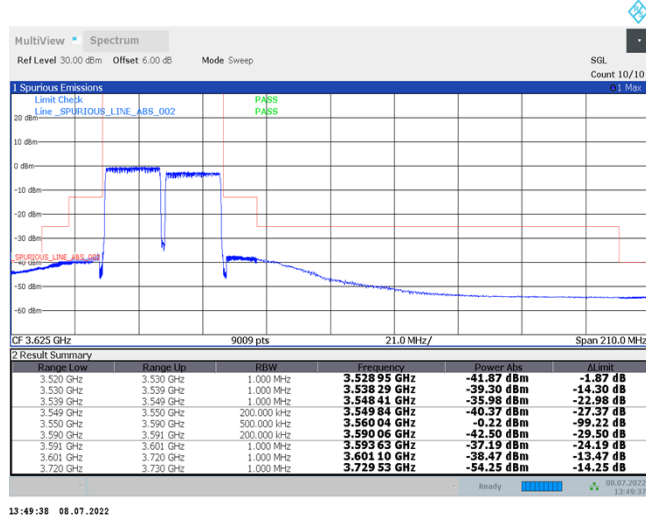

48-48-20MHz-20MHz-QPSK-QPSK-55340-55538-100RB#0-100RB#0