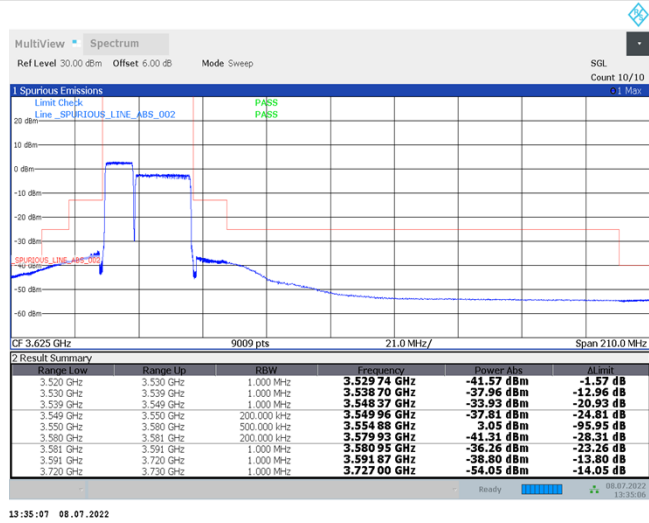

48-48-10MHz-20MHz-QPSK-QPSK-55295-55439-50RB#0-100RB#0