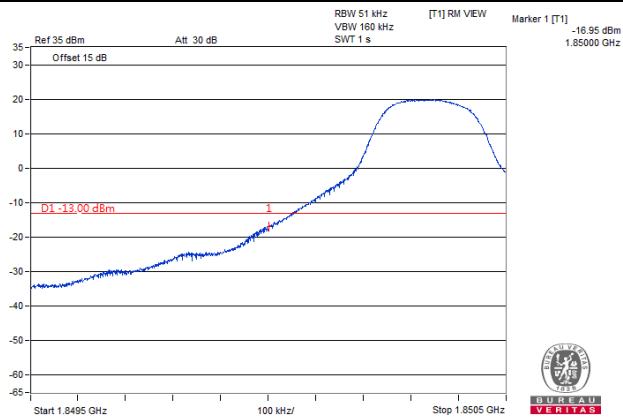

QPSK

15 RB / 0 RB Offset

**Channel 26675
(1913.5MHz)**

QPSK

15 RB / 0 RB Offset

Channel Bandwidth 5MHz

Channel 26065 (1852.5MHz)	QPSK	1 RB / 0 RB Offset	Channel 26665 (1912.5MHz)	QPSK	1 RB / 24 RB Offset
--------------------------------------	-------------	---------------------------	--------------------------------------	-------------	----------------------------