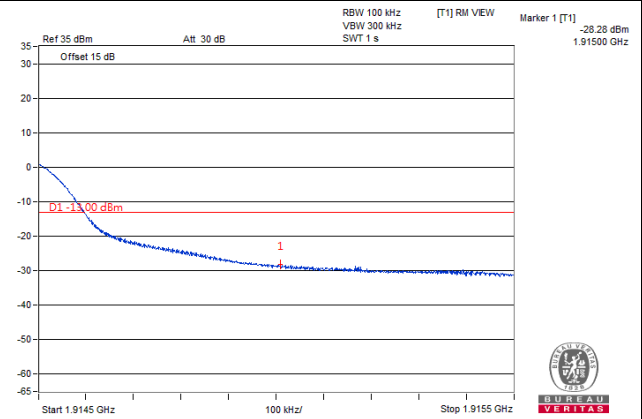

Channel 26090 (1855.0MHz)	QPSK	50 RB / 0 RB Offset	Channel 26640 (1910.0MHz)	QPSK	50 RB / 0 RB Offset