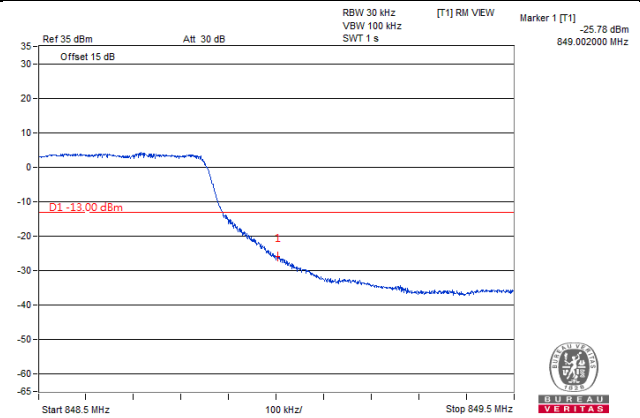

Channel 26805 (825.5MHz)	QPSK	15 RB / 0 RB Offset	Channel 27025 M(847.5MHz)	QPSK	15 RB / 0 RB Offset