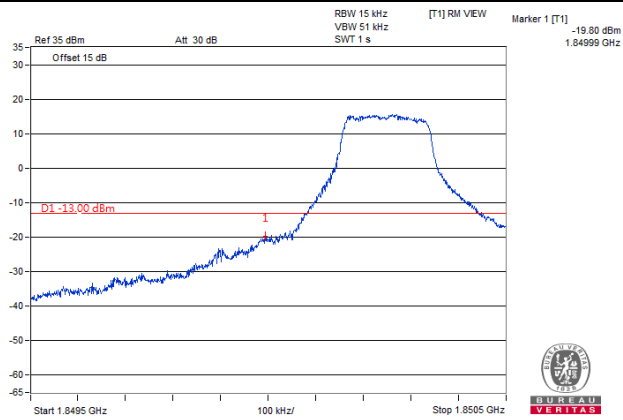

**Channel 19100
(1900.00 MHz)**

QPSK

1 RB / 99 RB Offset

**Channel 18700
(1860.00MHz)**

QPSK

100 RB / 0 RB Offset

**Channel 19100
(1900.00 MHz)**

QPSK

100 RB / 0 RB Offset

LTE Band 25

Channel Bandwidth 1.4MHz

Channel 26047 (1850.7MHz)	QPSK	1 RB / 0 RB Offset	Channel 26683 (1914.3MHz)	QPSK	1 RB / 5 RB Offset
------------------------------	------	--------------------	------------------------------	------	--------------------