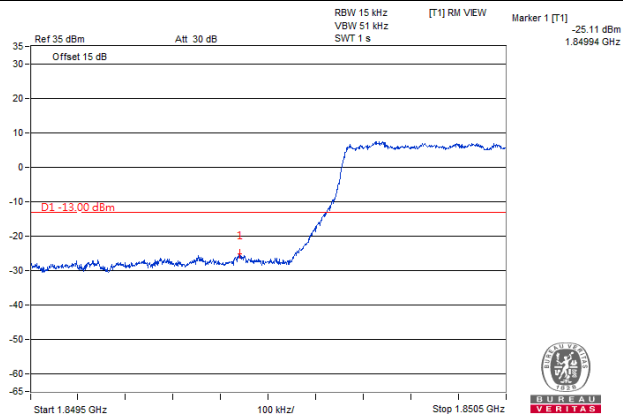

Channel 26047 (1850.7MHz)	QPSK	6 RB / 0 RB Offset	Channel 26683 (1914.3MHz)	QPSK	6 RB / 0 RB Offset