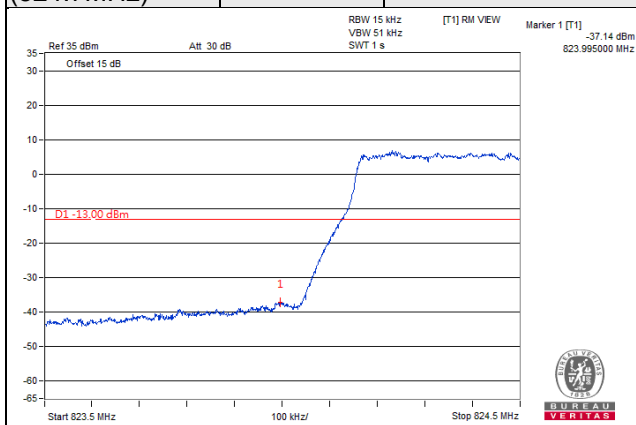

QPSK

100 RB / 0 RB Offset

LTE Band 26 (Part 22)

Channel Bandwidth 1.4MHz

Channel 26797 (824.7MHz)	QPSK	1 RB / 0 RB Offset	Channel 27033 (848.3MHz)	QPSK	1 RB / 5 RB Offset
-----------------------------	------	--------------------	-----------------------------	------	--------------------

Channel 26797 (824.7MHz)	QPSK	6 RB / 0 RB Offset	Channel 27033 (848.3MHz)	QPSK	6 RB / 0 RB Offset
-----------------------------	------	--------------------	-----------------------------	------	--------------------