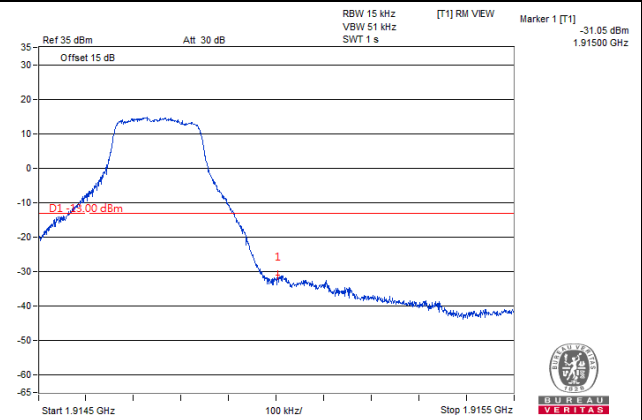

75 RB / 0 RB Offset

**Channel 19125
(1902.50MHz)**

QPSK

75 RB / 0 RB Offset

Channel Bandwidth 20MHz

**Channel 18700
(1860.00MHz)**

QPSK

1 RB / 0 RB Offset

**Channel 19100
(1900.00 MHz)**

QPSK

1 RB / 99 RB Offset

**Channel 18700
(1860.00MHz)**

QPSK

100 RB / 0 RB Offset

**Channel 19100
(1900.00 MHz)**

QPSK

100 RB / 0 RB Offset

LTE Band 25

Channel Bandwidth 1.4MHz

Channel 26047 (1850.7MHz)	QPSK	1 RB / 0 RB Offset	Channel 26683 (1914.3MHz)	QPSK	1 RB / 5 RB Offset
------------------------------	------	--------------------	------------------------------	------	--------------------