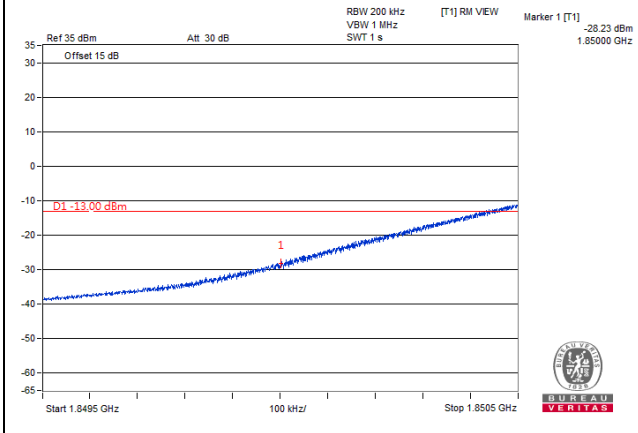

Channel Bandwidth 20MHz

**Channel 26140
(1860.0MHz)**

QPSK

1 RB / 0 RB Offset

**Channel 26590
(1905.0MHz)**

QPSK

1 RB / 99 RB Offset