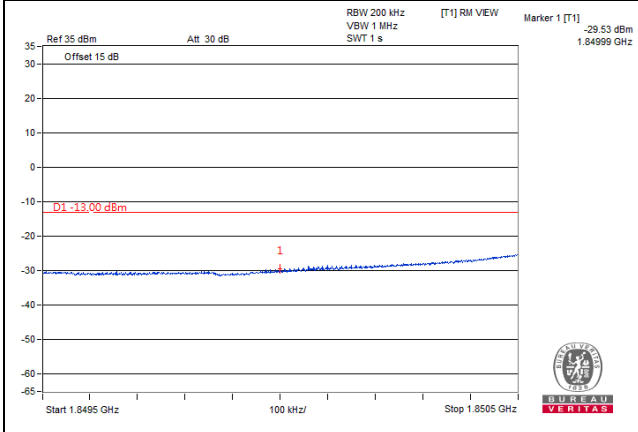

1 RB / 0 RB Offset

**Channel 26590
(1905.0MHz)**

QPSK

1 RB / 99 RB Offset

**Channel 26140
(1860.0MHz)**

QPSK

100 RB / 0 RB Offset

**Channel 26590
(1905.0MHz)**

QPSK

100 RB / 0 RB Offset

LTE Band 26 (Part 22)

Channel Bandwidth 1.4MHz

Channel 26797 (824.7MHz)	QPSK	1 RB / 0 RB Offset	Channel 27033 (848.3MHz)	QPSK	1 RB / 5 RB Offset
-----------------------------	------	--------------------	-----------------------------	------	--------------------