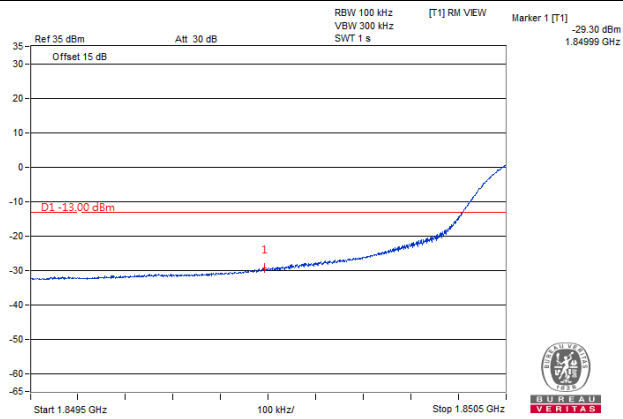

Channel 26090 (1855.0MHz)	QPSK	50 RB / 0 RB Offset	Channel 26640 (1910.0MHz)	QPSK	50 RB / 0 RB Offset