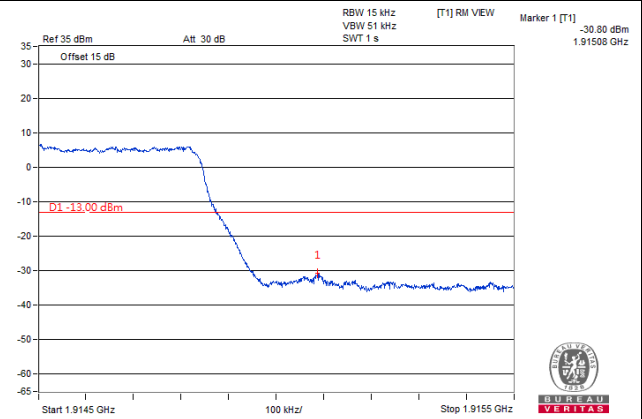

Channel 26047 (1850.7MHz)	QPSK	6 RB / 0 RB Offset	Channel 26683 (1914.3MHz)	QPSK	6 RB / 0 RB Offset