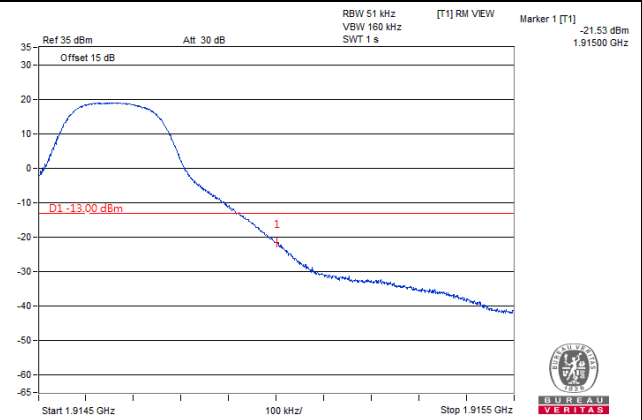

QPSK

15 RB / 0 RB Offset

**Channel 26675
(1913.5MHz)**

QPSK

15 RB / 0 RB Offset

Channel Bandwidth 5MHz

Channel 26065 (1852.5MHz)	QPSK	1 RB / 0 RB Offset	Channel 26665 (1912.5MHz)	QPSK	1 RB / 24 RB Offset
--------------------------------------	-------------	---------------------------	--------------------------------------	-------------	----------------------------