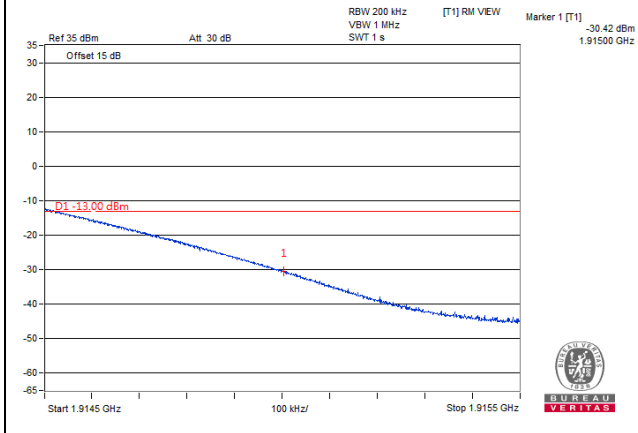

Channel Bandwidth 20MHz

**Channel 26140
(1860.0MHz)**

QPSK

1 RB / 0 RB Offset

**Channel 26590
(1905.0MHz)**

QPSK

1 RB / 99 RB Offset