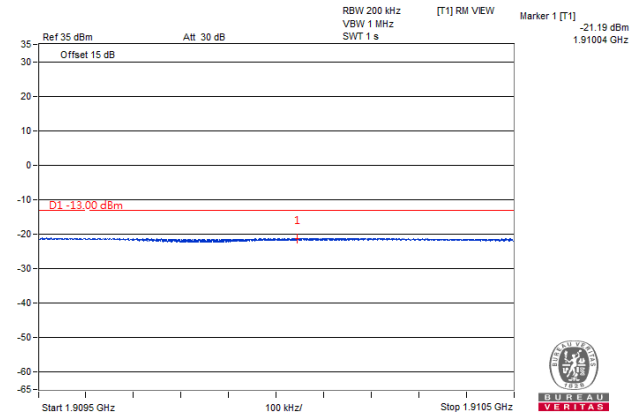

**Channel 19100
(1900.00 MHz)**

QPSK

1 RB / 99 RB Offset

**Channel 18700
(1860.00MHz)**

QPSK

100 RB / 0 RB Offset

**Channel 19100
(1900.00 MHz)**

QPSK

100 RB / 0 RB Offset

LTE Band 25

Channel Bandwidth 1.4MHz

Channel 26047 (1850.7MHz)	QPSK	1 RB / 0 RB Offset	Channel 26683 (1914.3MHz)	QPSK	1 RB / 5 RB Offset
------------------------------	------	--------------------	------------------------------	------	--------------------