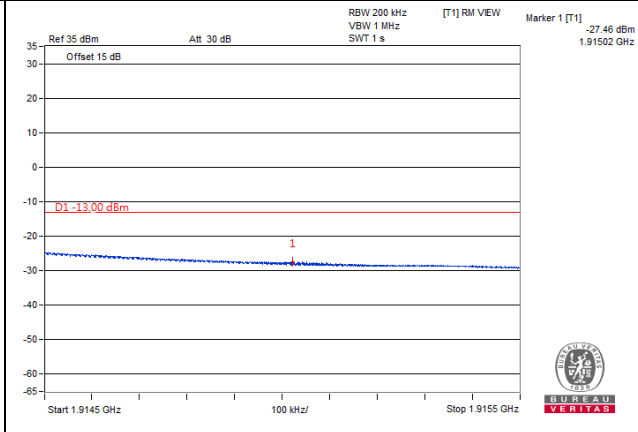

1 RB / 0 RB Offset

**Channel 26590
(1905.0MHz)**

QPSK

1 RB / 99 RB Offset

**Channel 26140
(1860.0MHz)**

QPSK

100 RB / 0 RB Offset

**Channel 26590
(1905.0MHz)**

QPSK

100 RB / 0 RB Offset

LTE Band 26 (Part 22)

Channel Bandwidth 1.4MHz

Channel 26797 (824.7MHz)	QPSK	1 RB / 0 RB Offset	Channel 27033 (848.3MHz)	QPSK	1 RB / 5 RB Offset
-----------------------------	------	--------------------	-----------------------------	------	--------------------