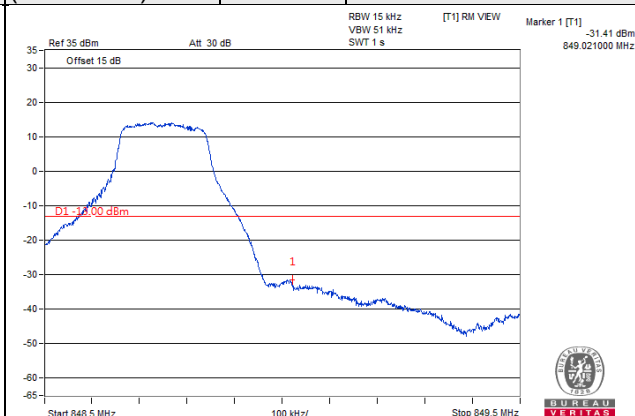

QPSK

100 RB / 0 RB Offset

LTE Band 26 (Part 22)

Channel Bandwidth 1.4MHz

Channel 26797 (824.7MHz)	QPSK	1 RB / 0 RB Offset	Channel 27033 (848.3MHz)	QPSK	1 RB / 5 RB Offset
-----------------------------	------	--------------------	-----------------------------	------	--------------------

Channel 26797 (824.7MHz)	QPSK	6 RB / 0 RB Offset	Channel 27033 (848.3MHz)	QPSK	6 RB / 0 RB Offset
-----------------------------	------	--------------------	-----------------------------	------	--------------------