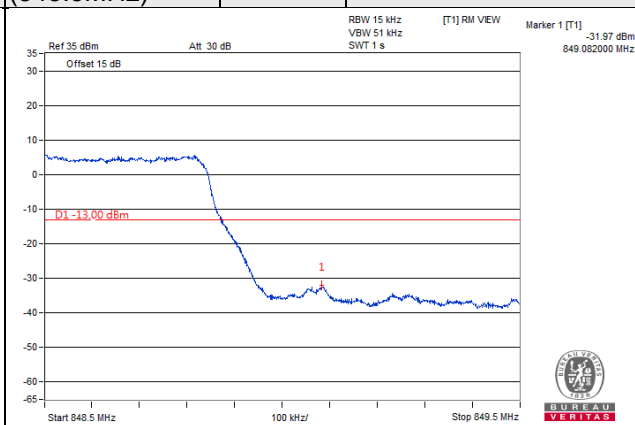

1 RB / 0 RB Offset

**Channel 26590
(1905.0MHz)**

QPSK

1 RB / 99 RB Offset

**Channel 26140
(1860.0MHz)**

QPSK

100 RB / 0 RB Offset

**Channel 26590
(1905.0MHz)**

QPSK

100 RB / 0 RB Offset

LTE Band 26 (Part 22)

Channel Bandwidth 1.4MHz

Channel 26797 (824.7MHz)	QPSK	1 RB / 0 RB Offset	Channel 27033 (848.3MHz)	QPSK	1 RB / 5 RB Offset
-----------------------------	------	--------------------	-----------------------------	------	--------------------

Channel 26797 (824.7MHz)	QPSK	6 RB / 0 RB Offset	Channel 27033 (848.3MHz)	QPSK	6 RB / 0 RB Offset
-----------------------------	------	--------------------	-----------------------------	------	--------------------