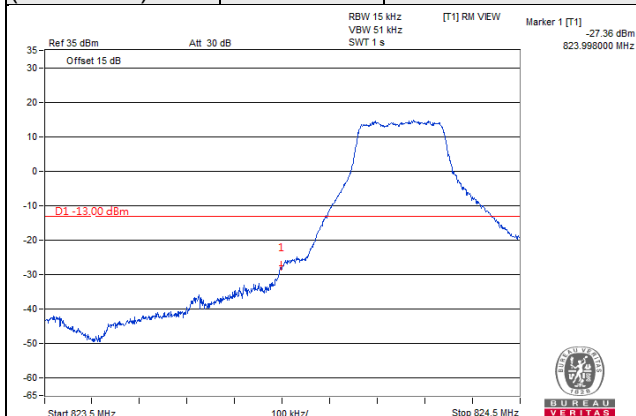

QPSK

100 RB / 0 RB Offset

LTE Band 26 (Part 22)

Channel Bandwidth 1.4MHz

Channel 26797 (824.7MHz)	QPSK	1 RB / 0 RB Offset	Channel 27033 (848.3MHz)	QPSK	1 RB / 5 RB Offset
-----------------------------	------	--------------------	-----------------------------	------	--------------------

Channel 26797 (824.7MHz)	QPSK	6 RB / 0 RB Offset	Channel 27033 (848.3MHz)	QPSK	6 RB / 0 RB Offset
-----------------------------	------	--------------------	-----------------------------	------	--------------------