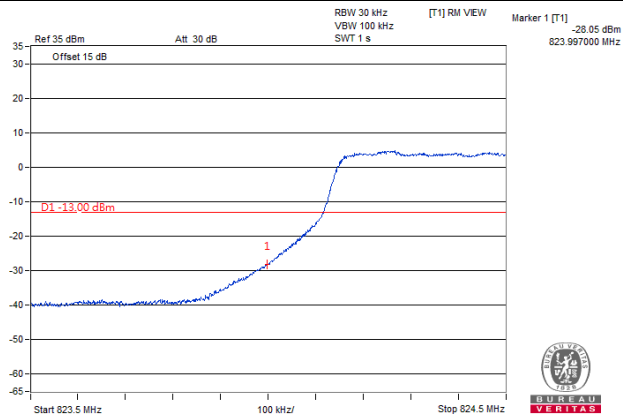

Channel 26805 (825.5MHz)	QPSK	15 RB / 0 RB Offset	Channel 27025 M(847.5MHz)	QPSK	15 RB / 0 RB Offset