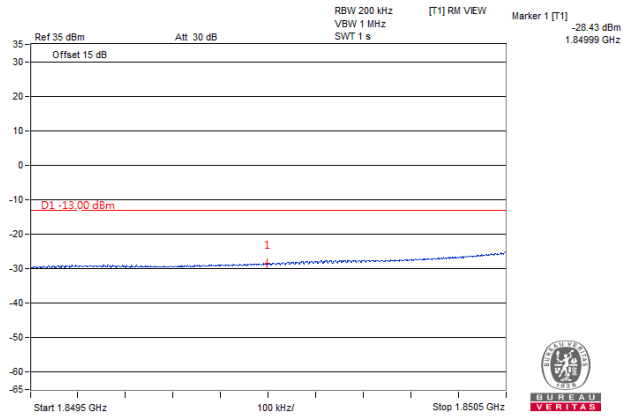

**Channel 19100
(1900.00 MHz)**

QPSK

1 RB / 99 RB Offset

**Channel 18700
(1860.00MHz)**

QPSK

100 RB / 0 RB Offset

**Channel 19100
(1900.00 MHz)**

QPSK

100 RB / 0 RB Offset

LTE Band 25

Channel Bandwidth 1.4MHz

Channel 26047 (1850.7MHz)	QPSK	1 RB / 0 RB Offset	Channel 26683 (1914.3MHz)	QPSK	1 RB / 5 RB Offset
------------------------------	------	--------------------	------------------------------	------	--------------------