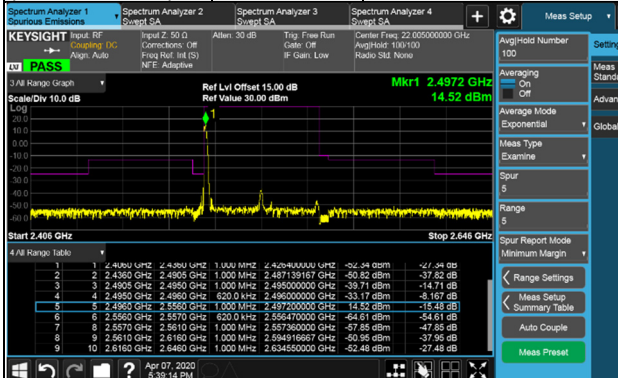

Channel Bandwidth: 60MHz

Channel 505200 (2526.00MHz) $\pi/2$ BPSK 1 RB / 0 RB Offset

Channel 518598 (2592.99MHz) $\pi/2$ BPSK 1 RB / 0 RB Offset

Channel 505200 (2526.00MHz) $\pi/2$ BPSK 1 RB / 161 RB Offset

Channel 518598 (2592.99MHz) $\pi/2$ BPSK 1 RB / 161 RB Offset

Channel 505200 (2526.00MHz) $\pi/2$ BPSK 162 RB / 0 RB Offset

Channel 518598 (2592.99MHz) $\pi/2$ BPSK 162 RB / 0 RB Offset

Channel Bandwidth: 60MHz

Channel 531996 (2659.98MHz) $\pi/2$ BPSK 1 RB / 0 RB Offset

Channel 531996 (2659.98MHz) $\pi/2$ BPSK 1 RB / 161 RB Offset

Channel 531996 (2659.98MHz) $\pi/2$ BPSK 162 RB / 0 RB Offset

Channel Bandwidth: 80MHz