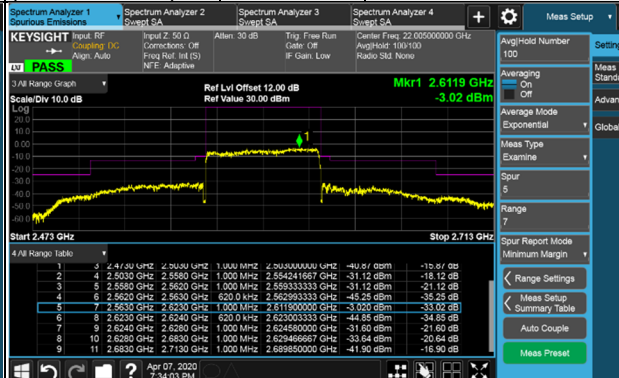

Channel Bandwidth: 60MHz

Channel 505200 (2526.00MHz) $\pi/2$ BPSK 1 RB / 0 RB Offset

Channel 518598 (2592.99MHz) $\pi/2$ BPSK 1 RB / 0 RB Offset

Channel 505200 (2526.00MHz) $\pi/2$ BPSK 1 RB / 161 RB Offset

Channel 518598 (2592.99MHz) $\pi/2$ BPSK 1 RB / 161 RB Offset

Channel 505200 (2526.00MHz) $\pi/2$ BPSK 162 RB / 0 RB Offset

Channel 518598 (2592.99MHz) $\pi/2$ BPSK 162 RB / 0 RB Offset

Channel Bandwidth: 60MHz

Channel 531996 (2659.98MHz) $\pi/2$ BPSK 1 RB / 0 RB Offset

Channel 531996 (2659.98MHz) $\pi/2$ BPSK 1 RB / 161 RB Offset

Channel 531996 (2659.98MHz) $\pi/2$ BPSK 162 RB / 0 RB Offset

Channel Bandwidth: 80MHz