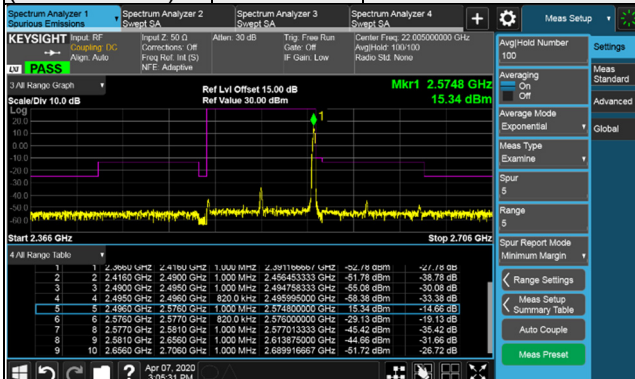

Channel Bandwidth: 60MHz

Channel 505200 (2526.00MHz) $\pi/2$ BPSK 1 RB / 0 RB Offset

Channel 518598 (2592.99MHz) $\pi/2$ BPSK 1 RB / 0 RB Offset

Channel 505200 (2526.00MHz) $\pi/2$ BPSK 1 RB / 161 RB Offset

Channel 518598 (2592.99MHz) $\pi/2$ BPSK 1 RB / 161 RB Offset

Channel 505200 (2526.00MHz) $\pi/2$ BPSK 162 RB / 0 RB Offset

Channel 518598 (2592.99MHz) $\pi/2$ BPSK 162 RB / 0 RB Offset

Channel Bandwidth: 60MHz

Channel 531996 (2659.98MHz) $\pi/2$ BPSK 1 RB / 0 RB Offset

Channel 531996 (2659.98MHz) $\pi/2$ BPSK 1 RB / 161 RB Offset

Channel 531996 (2659.98MHz) $\pi/2$ BPSK 162 RB / 0 RB Offset

Channel Bandwidth: 80MHz

Channel 507204 (2536.02MHz) $\pi/2$ BPSK 1 RB / 0 RB Offset

Channel 518598 (2592.99MHz) $\pi/2$ BPSK 1 RB / 0 RB Offset

Channel 507204 (2536.02MHz) $\pi/2$ BPSK 1 RB / 216 RB Offset

Channel 518598 (2592.99MHz) $\pi/2$ BPSK 1 RB / 216 RB Offset