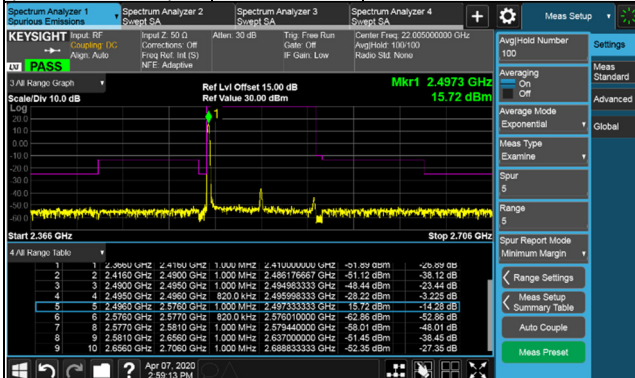

Channel Bandwidth: 60MHz

Channel 505200 (2526.00MHz) $\pi/2$ BPSK 1 RB / 0 RB Offset

Channel 518598 (2592.99MHz) $\pi/2$ BPSK 1 RB / 0 RB Offset

Channel 505200 (2526.00MHz) $\pi/2$ BPSK 1 RB / 161 RB Offset

Channel 518598 (2592.99MHz) $\pi/2$ BPSK 1 RB / 161 RB Offset

Channel 505200 (2526.00MHz) $\pi/2$ BPSK 162 RB / 0 RB Offset

Channel 518598 (2592.99MHz) $\pi/2$ BPSK 162 RB / 0 RB Offset

Channel Bandwidth: 60MHz

Channel 531996 (2659.98MHz) $\pi/2$ BPSK 1 RB / 0 RB Offset

Channel 531996 (2659.98MHz) $\pi/2$ BPSK 1 RB / 161 RB Offset

Channel 531996 (2659.98MHz) $\pi/2$ BPSK 162 RB / 0 RB Offset

Channel Bandwidth: 80MHz

Channel 507204 (2536.02MHz) $\pi/2$ BPSK 1 RB / 0 RB Offset

Channel 518598 (2592.99MHz) $\pi/2$ BPSK 1 RB / 0 RB Offset

Channel 507204 (2536.02MHz) $\pi/2$ BPSK 1 RB / 216 RB Offset

Channel 518598 (2592.99MHz) $\pi/2$ BPSK 1 RB / 216 RB Offset