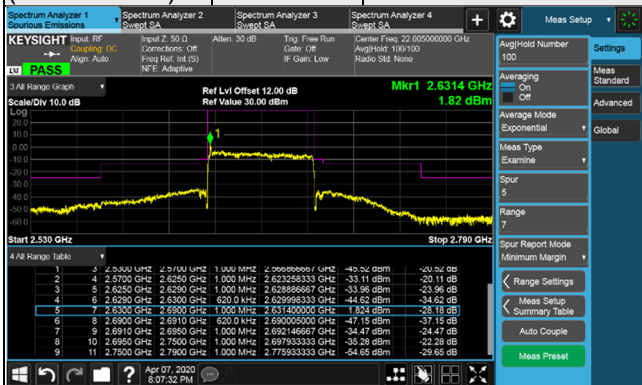

Channel Bandwidth: 60MHz

Channel 505200 (2526.00MHz) $\pi/2$ BPSK 1 RB / 0 RB Offset

Channel 518598 (2592.99MHz) $\pi/2$ BPSK 1 RB / 0 RB Offset

Channel 505200 (2526.00MHz) $\pi/2$ BPSK 1 RB / 161 RB Offset

Channel 518598 (2592.99MHz) $\pi/2$ BPSK 1 RB / 161 RB Offset

Channel 505200 (2526.00MHz) $\pi/2$ BPSK 162 RB / 0 RB Offset

Channel 518598 (2592.99MHz) $\pi/2$ BPSK 162 RB / 0 RB Offset

Channel Bandwidth: 60MHz

Channel 531996 (2659.98MHz) $\pi/2$ BPSK 1 RB / 0 RB Offset

Channel 531996 (2659.98MHz) $\pi/2$ BPSK 1 RB / 161 RB Offset

Channel 531996 (2659.98MHz) $\pi/2$ BPSK 162 RB / 0 RB Offset

Channel Bandwidth: 80MHz

Channel 507204 (2536.02MHz) $\pi/2$ BPSK 1 RB / 0 RB Offset

Channel 518598 (2592.99MHz) $\pi/2$ BPSK 1 RB / 0 RB Offset

Channel 507204 (2536.02MHz) $\pi/2$ BPSK 1 RB / 216 RB Offset

Channel 518598 (2592.99MHz) $\pi/2$ BPSK 1 RB / 216 RB Offset