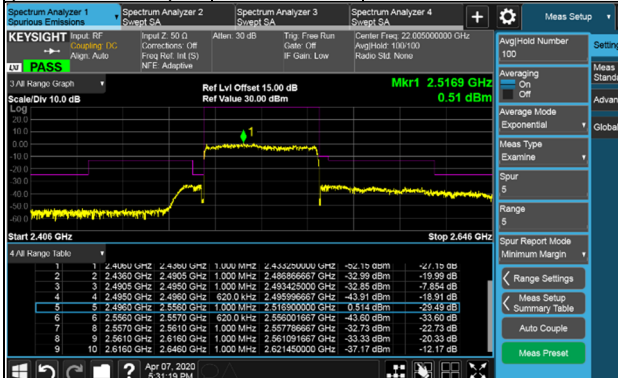

Channel Bandwidth: 60MHz

Channel 505200 (2526.00MHz) $\pi/2$ BPSK 1 RB / 0 RB Offset

Channel 518598 (2592.99MHz) $\pi/2$ BPSK 1 RB / 0 RB Offset

Channel 505200 (2526.00MHz) $\pi/2$ BPSK 1 RB / 161 RB Offset

Channel 518598 (2592.99MHz) $\pi/2$ BPSK 1 RB / 161 RB Offset

Channel 505200 (2526.00MHz) $\pi/2$ BPSK 162 RB / 0 RB Offset

Channel 518598 (2592.99MHz) $\pi/2$ BPSK 162 RB / 0 RB Offset

Channel Bandwidth: 60MHz

Channel 531996 (2659.98MHz) $\pi/2$ BPSK 1 RB / 0 RB Offset

Channel 531996 (2659.98MHz) $\pi/2$ BPSK 1 RB / 161 RB Offset

Channel 531996 (2659.98MHz) $\pi/2$ BPSK 162 RB / 0 RB Offset

Channel Bandwidth: 80MHz