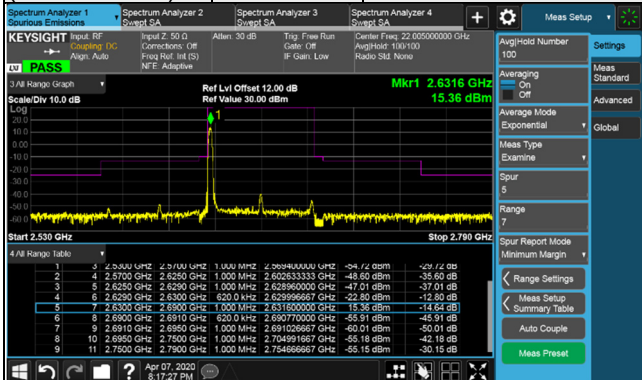

Channel Bandwidth: 60MHz

Channel 505200 (2526.00MHz) $\pi/2$ BPSK 1 RB / 0 RB Offset

Channel 518598 (2592.99MHz) $\pi/2$ BPSK 1 RB / 0 RB Offset

Channel 505200 (2526.00MHz) $\pi/2$ BPSK 1 RB / 161 RB Offset

Channel 518598 (2592.99MHz) $\pi/2$ BPSK 1 RB / 161 RB Offset

Channel 505200 (2526.00MHz) $\pi/2$ BPSK 162 RB / 0 RB Offset

Channel 518598 (2592.99MHz) $\pi/2$ BPSK 162 RB / 0 RB Offset

Channel Bandwidth: 60MHz

Channel 531996 (2659.98MHz) $\pi/2$ BPSK 1 RB / 0 RB Offset

Channel 531996 (2659.98MHz) $\pi/2$ BPSK 1 RB / 161 RB Offset

Channel 531996 (2659.98MHz) $\pi/2$ BPSK 162 RB / 0 RB Offset

Channel Bandwidth: 80MHz