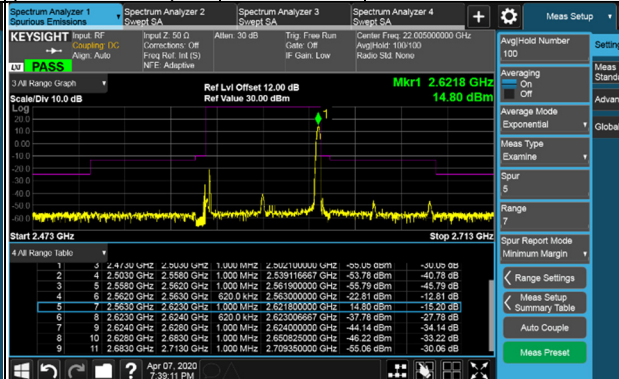

Channel Bandwidth: 60MHz

Channel 505200 (2526.00MHz) $\pi/2$ BPSK 1 RB / 0 RB Offset

Channel 518598 (2592.99MHz) $\pi/2$ BPSK 1 RB / 0 RB Offset

Channel 505200 (2526.00MHz) $\pi/2$ BPSK 1 RB / 161 RB Offset

Channel 518598 (2592.99MHz) $\pi/2$ BPSK 1 RB / 161 RB Offset

Channel 505200 (2526.00MHz) $\pi/2$ BPSK 162 RB / 0 RB Offset

Channel 518598 (2592.99MHz) $\pi/2$ BPSK 162 RB / 0 RB Offset

Channel Bandwidth: 60MHz

Channel 531996 (2659.98MHz) $\pi/2$ BPSK 1 RB / 0 RB Offset

Channel 531996 (2659.98MHz) $\pi/2$ BPSK 1 RB / 161 RB Offset

Channel 531996 (2659.98MHz) $\pi/2$ BPSK 162 RB / 0 RB Offset

Channel Bandwidth: 80MHz