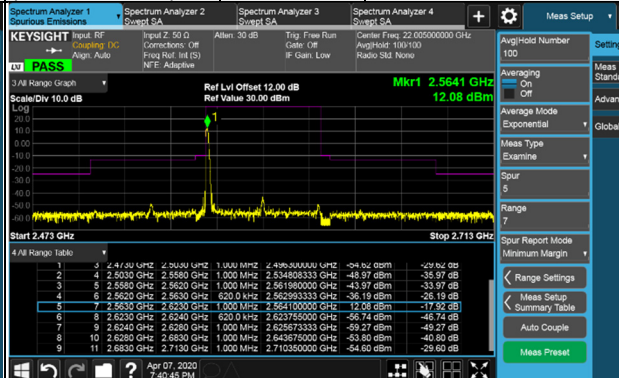

Channel Bandwidth: 60MHz

Channel 505200 (2526.00MHz) $\pi/2$ BPSK 1 RB / 0 RB Offset

Channel 518598 (2592.99MHz) $\pi/2$ BPSK 1 RB / 0 RB Offset

Channel 505200 (2526.00MHz) $\pi/2$ BPSK 1 RB / 161 RB Offset

Channel 518598 (2592.99MHz) $\pi/2$ BPSK 1 RB / 161 RB Offset

Channel 505200 (2526.00MHz) $\pi/2$ BPSK 162 RB / 0 RB Offset

Channel 518598 (2592.99MHz) $\pi/2$ BPSK 162 RB / 0 RB Offset

Channel Bandwidth: 60MHz

Channel 531996 (2659.98MHz) $\pi/2$ BPSK 1 RB / 0 RB Offset

Channel 531996 (2659.98MHz) $\pi/2$ BPSK 1 RB / 161 RB Offset

Channel 531996 (2659.98MHz) $\pi/2$ BPSK 162 RB / 0 RB Offset

Channel Bandwidth: 80MHz