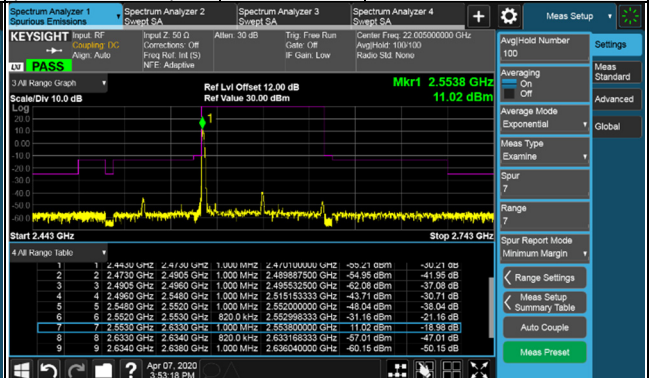

Channel Bandwidth: 60MHz

Channel 505200 (2526.00MHz) $\pi/2$ BPSK 1 RB / 0 RB Offset

Channel 518598 (2592.99MHz) $\pi/2$ BPSK 1 RB / 0 RB Offset

Channel 505200 (2526.00MHz) $\pi/2$ BPSK 1 RB / 161 RB Offset

Channel 518598 (2592.99MHz) $\pi/2$ BPSK 1 RB / 161 RB Offset

Channel 505200 (2526.00MHz) $\pi/2$ BPSK 162 RB / 0 RB Offset

Channel 518598 (2592.99MHz) $\pi/2$ BPSK 162 RB / 0 RB Offset

Channel Bandwidth: 60MHz

Channel 531996 (2659.98MHz) $\pi/2$ BPSK 1 RB / 0 RB Offset

Channel 531996 (2659.98MHz) $\pi/2$ BPSK 1 RB / 161 RB Offset

Channel 531996 (2659.98MHz) $\pi/2$ BPSK 162 RB / 0 RB Offset

Channel Bandwidth: 80MHz

Channel 507204 (2536.02MHz) $\pi/2$ BPSK 1 RB / 0 RB Offset

Channel 518598 (2592.99MHz) $\pi/2$ BPSK 1 RB / 0 RB Offset

Channel 507204 (2536.02MHz) $\pi/2$ BPSK 1 RB / 216 RB Offset

Channel 518598 (2592.99MHz) $\pi/2$ BPSK 1 RB / 216 RB Offset