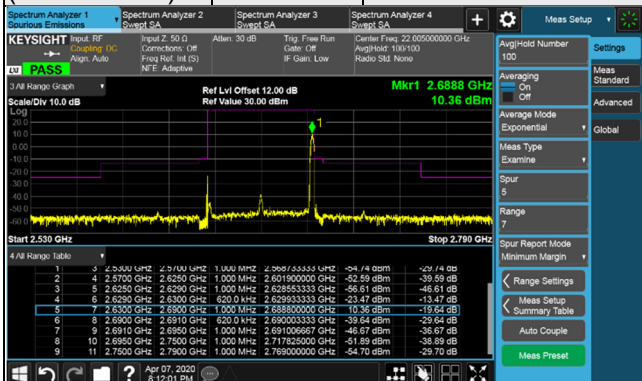

Channel Bandwidth: 60MHz

Channel 505200 (2526.00MHz) $\pi/2$ BPSK 1 RB / 0 RB Offset

Channel 518598 (2592.99MHz) $\pi/2$ BPSK 1 RB / 0 RB Offset

Channel 505200 (2526.00MHz) $\pi/2$ BPSK 1 RB / 161 RB Offset

Channel 518598 (2592.99MHz) $\pi/2$ BPSK 1 RB / 161 RB Offset

Channel 505200 (2526.00MHz) $\pi/2$ BPSK 162 RB / 0 RB Offset

Channel 518598 (2592.99MHz) $\pi/2$ BPSK 162 RB / 0 RB Offset

Channel Bandwidth: 60MHz

Channel 531996 (2659.98MHz) $\pi/2$ BPSK 1 RB / 0 RB Offset

Channel 531996 (2659.98MHz) $\pi/2$ BPSK 1 RB / 161 RB Offset

Channel 531996 (2659.98MHz) $\pi/2$ BPSK 162 RB / 0 RB Offset

Channel Bandwidth: 80MHz