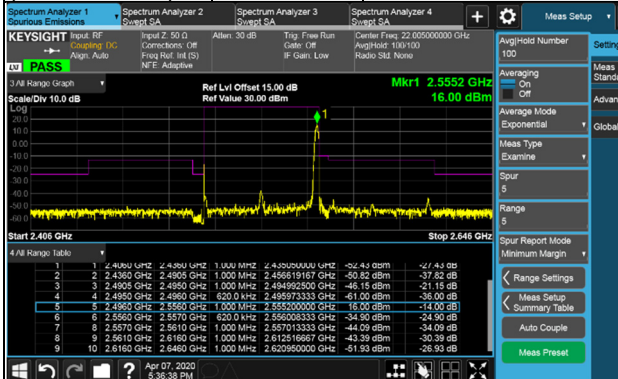

Channel Bandwidth: 60MHz

Channel 505200 (2526.00MHz) $\pi/2$ BPSK 1 RB / 0 RB Offset

Channel 518598 (2592.99MHz) $\pi/2$ BPSK 1 RB / 0 RB Offset

Channel 505200 (2526.00MHz) $\pi/2$ BPSK 1 RB / 161 RB Offset

Channel 518598 (2592.99MHz) $\pi/2$ BPSK 1 RB / 161 RB Offset

Channel 505200 (2526.00MHz) $\pi/2$ BPSK 162 RB / 0 RB Offset

Channel 518598 (2592.99MHz) $\pi/2$ BPSK 162 RB / 0 RB Offset

Channel Bandwidth: 60MHz