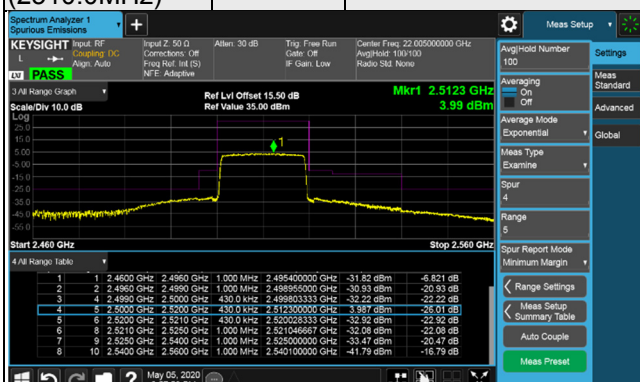

Channel Bandwidth: 20MHz

Channel 20850  
(2510.0MHz)

256QAM

1 RB / 0 RB Offset

Channel 21100  
(2535.0MHz)

256QAM

1 RB / 0 RB Offset

Channel 20850  
(2510.0MHz)

256QAM

1 RB / 99 RB Offset

Channel 21100  
(2535.0MHz)

256QAM

1 RB / 99 RB Offset

Channel 20850  
(2510.0MHz)

256QAM

100 RB / 0 RB Offset

Channel 21100  
(2535.0MHz)

256QAM

100 RB / 0 RB Offset

Channel Bandwidth: 20MHz

Channel 21350 (2560.0MHz) 256QAM 1 RB / 0 RB Offset

Channel 21350 (2560.0MHz) 256QAM 1 RB / 99 RB Offset

Channel 21350 (2560.0MHz) 256QAM 100 RB / 0 RB Offset

LTE Band 12

Channel Bandwidth: 1.4MHz

Channel 23017 (699.7MHz)	256QAM	1 RB / 0 RB Offset	Channel 23173 (715.3MHz)	256QAM	1 RB / 5 RB Offset
-----------------------------	--------	--------------------	-----------------------------	--------	--------------------