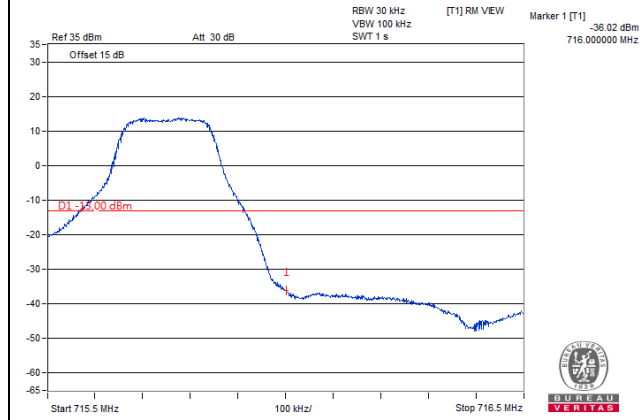

Channel 21100  
(2535.0MHz)

256QAM

100 RB / 0 RB Offset

Channel Bandwidth: 20MHz

Channel 21350 (2560.0MHz) 256QAM 1 RB / 0 RB Offset

Channel 21350 (2560.0MHz) 256QAM 1 RB / 99 RB Offset

Channel 21350 (2560.0MHz) 256QAM 100 RB / 0 RB Offset

LTE Band 12

Channel Bandwidth: 1.4MHz

Channel 23017 (699.7MHz)	256QAM	1 RB / 0 RB Offset	Channel 23173 (715.3MHz)	256QAM	1 RB / 5 RB Offset
-----------------------------	--------	--------------------	-----------------------------	--------	--------------------