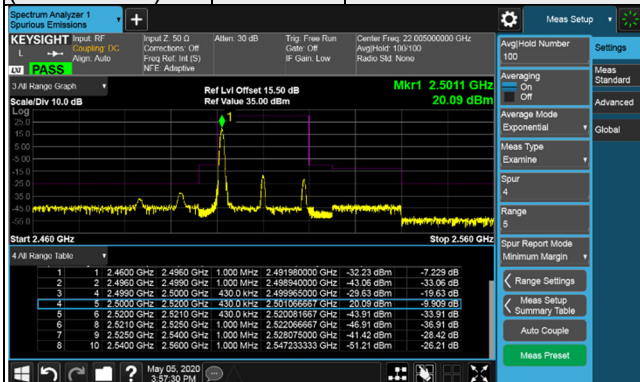

Channel Bandwidth: 20MHz

Channel 20850  
(2510.0MHz)

256QAM

1 RB / 0 RB Offset

Channel 21100  
(2535.0MHz)

256QAM

1 RB / 0 RB Offset

Channel 20850  
(2510.0MHz)

256QAM

1 RB / 99 RB Offset

Channel 21100  
(2535.0MHz)

256QAM

1 RB / 99 RB Offset

Channel 20850  
(2510.0MHz)

256QAM

100 RB / 0 RB Offset