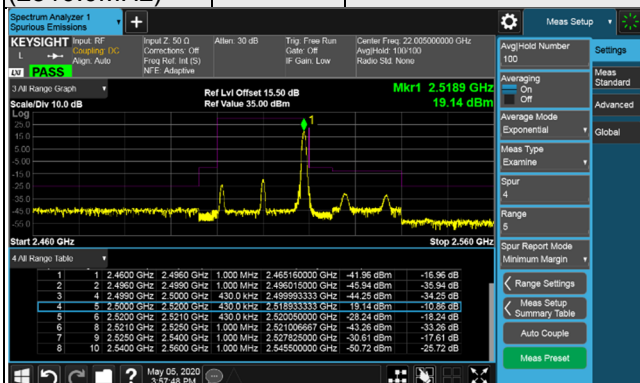

Channel Bandwidth: 20MHz

Channel 20850  
(2510.0MHz)

256QAM

1 RB / 0 RB Offset

Channel 21100  
(2535.0MHz)

256QAM

1 RB / 0 RB Offset

Channel 20850  
(2510.0MHz)

256QAM

1 RB / 99 RB Offset

Channel 21100  
(2535.0MHz)

256QAM

1 RB / 99 RB Offset

Channel 20850  
(2510.0MHz)

256QAM

100 RB / 0 RB Offset