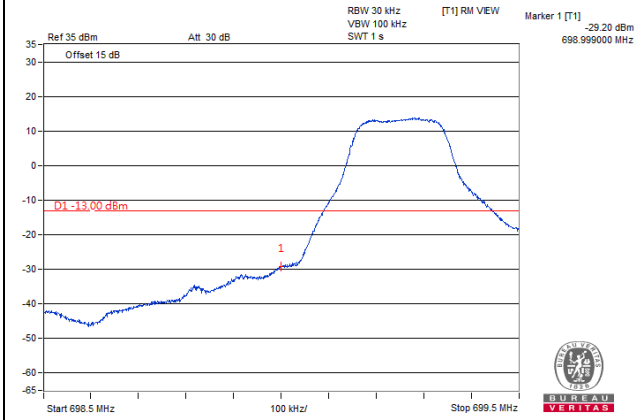

Channel 21100  
(2535.0MHz)

256QAM

100 RB / 0 RB Offset

Channel Bandwidth: 20MHz

Channel 21350 (2560.0MHz) 256QAM 1 RB / 0 RB Offset

Channel 21350 (2560.0MHz) 256QAM 1 RB / 99 RB Offset

Channel 21350 (2560.0MHz) 256QAM 100 RB / 0 RB Offset

LTE Band 12

Channel Bandwidth: 1.4MHz

Channel 23017 (699.7MHz)	256QAM	1 RB / 0 RB Offset	Channel 23173 (715.3MHz)	256QAM	1 RB / 5 RB Offset
-----------------------------	--------	--------------------	-----------------------------	--------	--------------------