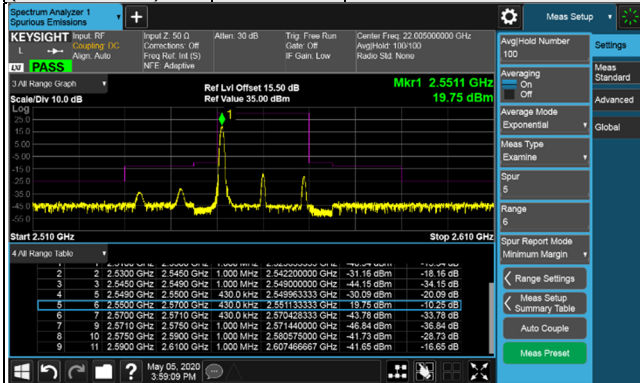

Channel 21100  
(2535.0MHz)

256QAM

100 RB / 0 RB Offset

Channel Bandwidth: 20MHz

Channel 21350 (2560.0MHz) 256QAM 1 RB / 0 RB Offset

Channel 21350 (2560.0MHz) 256QAM 1 RB / 99 RB Offset

Channel 21350 (2560.0MHz) 256QAM 100 RB / 0 RB Offset

LTE Band 12

Channel Bandwidth: 1.4MHz

Channel 23017 (699.7MHz)	256QAM	1 RB / 0 RB Offset	Channel 23173 (715.3MHz)	256QAM	1 RB / 5 RB Offset
-----------------------------	--------	--------------------	-----------------------------	--------	--------------------