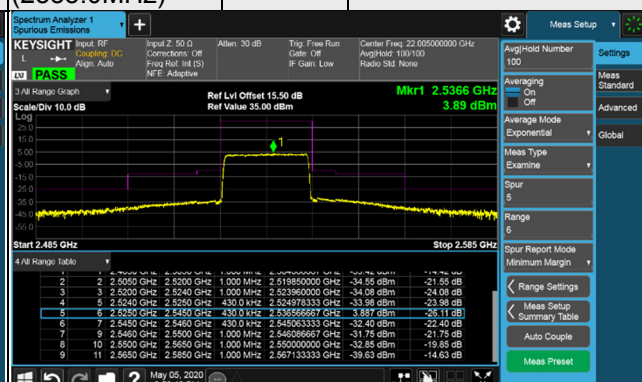

256QAM

1 RB / 99 RB Offset

Channel 21100  
(2535.0MHz)

256QAM

1 RB / 99 RB Offset

Channel 20850  
(2510.0MHz)

256QAM

100 RB / 0 RB Offset

Channel 21100  
(2535.0MHz)

256QAM

100 RB / 0 RB Offset

Channel Bandwidth: 20MHz

Channel 21350 (2560.0MHz) 256QAM 1 RB / 0 RB Offset

Channel 21350 (2560.0MHz) 256QAM 1 RB / 99 RB Offset

Channel 21350 (2560.0MHz) 256QAM 100 RB / 0 RB Offset

LTE Band 12

Channel Bandwidth: 1.4MHz

Channel 23017 (699.7MHz)	256QAM	1 RB / 0 RB Offset	Channel 23173 (715.3MHz)	256QAM	1 RB / 5 RB Offset
-----------------------------	--------	--------------------	-----------------------------	--------	--------------------