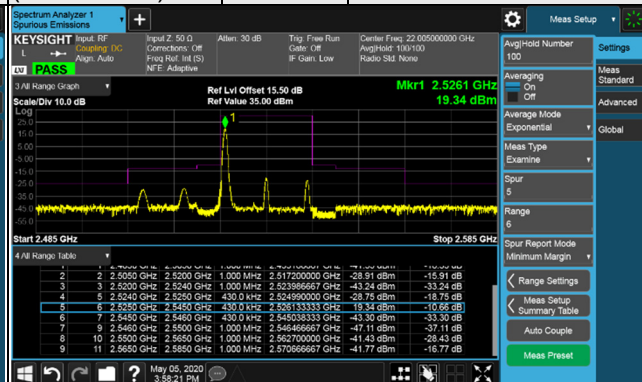

Channel Bandwidth: 20MHz

Channel 20850  
(2510.0MHz)

256QAM

1 RB / 0 RB Offset

Channel 21100  
(2535.0MHz)

256QAM

1 RB / 0 RB Offset

Channel 20850  
(2510.0MHz)

256QAM

1 RB / 99 RB Offset

Channel 21100  
(2535.0MHz)

256QAM

1 RB / 99 RB Offset

Channel 20850  
(2510.0MHz)

256QAM

100 RB / 0 RB Offset