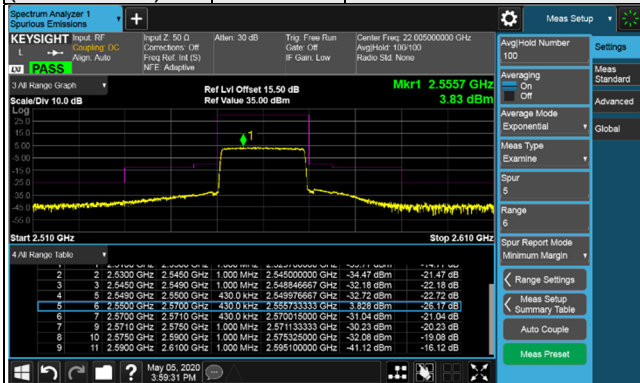

Channel 21100  
(2535.0MHz)

256QAM

100 RB / 0 RB Offset

Channel Bandwidth: 20MHz

Channel 21350 (2560.0MHz) 256QAM 1 RB / 0 RB Offset

Channel 21350 (2560.0MHz) 256QAM 1 RB / 99 RB Offset

Channel 21350 (2560.0MHz) 256QAM 100 RB / 0 RB Offset

LTE Band 12

Channel Bandwidth: 1.4MHz

Channel 23017 (699.7MHz)	256QAM	1 RB / 0 RB Offset	Channel 23173 (715.3MHz)	256QAM	1 RB / 5 RB Offset
-----------------------------	--------	--------------------	-----------------------------	--------	--------------------