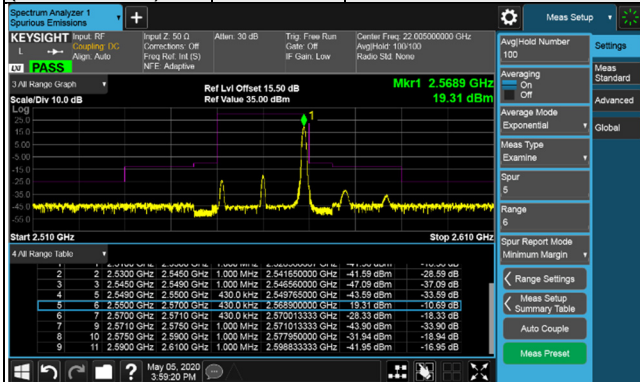

Channel 21100  
(2535.0MHz)

256QAM

100 RB / 0 RB Offset

Channel Bandwidth: 20MHz

Channel 21350 (2560.0MHz) 256QAM 1 RB / 0 RB Offset

Channel 21350 (2560.0MHz) 256QAM 1 RB / 99 RB Offset

Channel 21350 (2560.0MHz) 256QAM 100 RB / 0 RB Offset

LTE Band 12

Channel Bandwidth: 1.4MHz

Channel 23017 (699.7MHz)	256QAM	1 RB / 0 RB Offset	Channel 23173 (715.3MHz)	256QAM	1 RB / 5 RB Offset
-----------------------------	--------	--------------------	-----------------------------	--------	--------------------