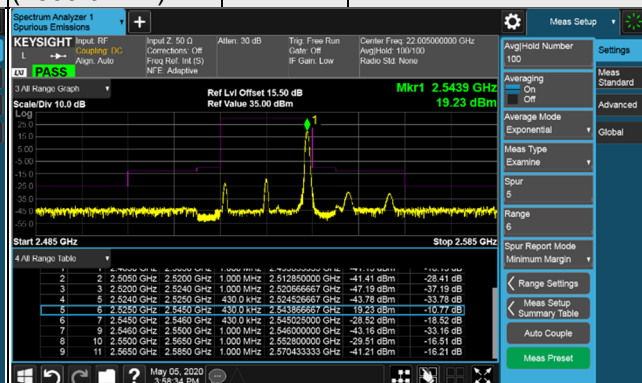

Channel Bandwidth: 20MHz

Channel 20850  
(2510.0MHz)

256QAM

1 RB / 0 RB Offset

Channel 21100  
(2535.0MHz)

256QAM

1 RB / 0 RB Offset

Channel 20850  
(2510.0MHz)

256QAM

1 RB / 99 RB Offset

Channel 21100  
(2535.0MHz)

256QAM

1 RB / 99 RB Offset

Channel 20850  
(2510.0MHz)

256QAM

100 RB / 0 RB Offset