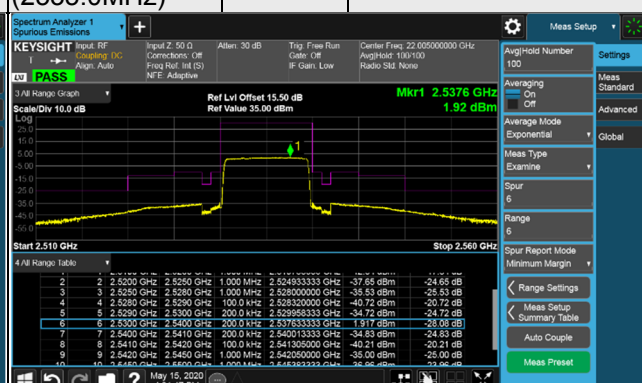

Channel Bandwidth: 10MHz

Channel 20800
(2505.0MHz)

256QAM

1 RB / 0 RB Offset

Channel 21100
(2535.0MHz)

256QAM

1 RB / 0 RB Offset

Channel 20800
(2505.0MHz)

256QAM

1 RB / 49 RB Offset

Channel 21100
(2535.0MHz)

256QAM

1 RB / 49 RB Offset

Channel 20800
(2505.0MHz)

256QAM

50 RB / 0 RB Offset

Channel 21100
(2535.0MHz)

256QAM

50 RB / 0 RB Offset

Channel Bandwidth: 10MHz

Channel 21400 (2565.0MHz) 256QAM 1 RB / 0 RB Offset

Channel 21400 (2565.0MHz) 256QAM 1 RB / 49 RB Offset

Channel 21400 (2565.0MHz) 256QAM 50 RB / 0 RB Offset

Channel Bandwidth: 15MHz

Channel 20825 (2507.5MHz)	256QAM	1 RB / 0 RB Offset	Channel 21100 (2535.0MHz)	256QAM	1 RB / 0 RB Offset
------------------------------	--------	--------------------	------------------------------	--------	--------------------