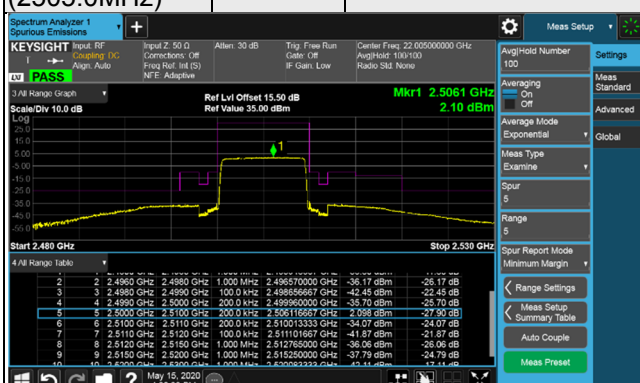

Channel Bandwidth: 10MHz

Channel 20800
(2505.0MHz)

256QAM

1 RB / 0 RB Offset

Channel 21100
(2535.0MHz)

256QAM

1 RB / 0 RB Offset

Channel 20800
(2505.0MHz)

256QAM

1 RB / 49 RB Offset

Channel 21100
(2535.0MHz)

256QAM

1 RB / 49 RB Offset

Channel 20800
(2505.0MHz)

256QAM

50 RB / 0 RB Offset

Channel 21100
(2535.0MHz)

256QAM

50 RB / 0 RB Offset

Channel Bandwidth: 10MHz

Channel 21400 (2565.0MHz) 256QAM 1 RB / 0 RB Offset

Channel 21400 (2565.0MHz) 256QAM 1 RB / 49 RB Offset

Channel 21400 (2565.0MHz) 256QAM 50 RB / 0 RB Offset

Channel Bandwidth: 15MHz

Channel 20825 (2507.5MHz)	256QAM	1 RB / 0 RB Offset	Channel 21100 (2535.0MHz)	256QAM	1 RB / 0 RB Offset
------------------------------	--------	--------------------	------------------------------	--------	--------------------