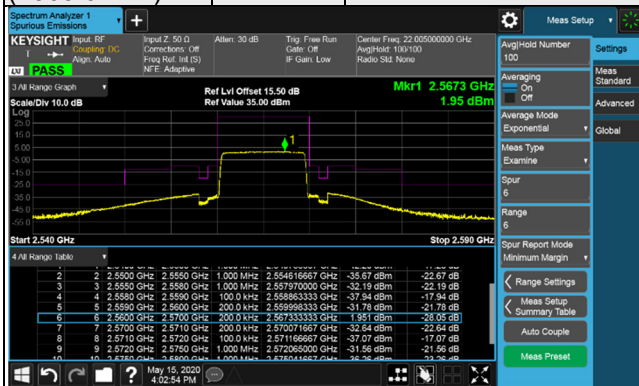

256QAM

1 RB / 49 RB Offset

Channel 21100
(2535.0MHz)

256QAM

1 RB / 49 RB Offset

Channel 20800
(2505.0MHz)

256QAM

50 RB / 0 RB Offset

Channel 21100
(2535.0MHz)

256QAM

50 RB / 0 RB Offset

Channel Bandwidth: 10MHz

Channel 21400 (2565.0MHz) 256QAM 1 RB / 0 RB Offset

Channel 21400 (2565.0MHz) 256QAM 1 RB / 49 RB Offset

Channel 21400 (2565.0MHz) 256QAM 50 RB / 0 RB Offset

Channel Bandwidth: 15MHz

Channel 20825 (2507.5MHz)	256QAM	1 RB / 0 RB Offset	Channel 21100 (2535.0MHz)	256QAM	1 RB / 0 RB Offset
------------------------------	--------	--------------------	------------------------------	--------	--------------------