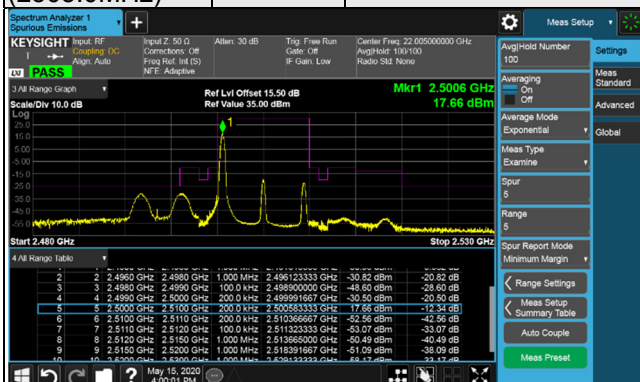

Channel Bandwidth: 10MHz

Channel 20800
(2505.0MHz)

256QAM

1 RB / 0 RB Offset

Channel 21100
(2535.0MHz)

256QAM

1 RB / 0 RB Offset

Channel 20800
(2505.0MHz)

256QAM

1 RB / 49 RB Offset

Channel 21100
(2535.0MHz)

256QAM

1 RB / 49 RB Offset

Channel 20800
(2505.0MHz)

256QAM

50 RB / 0 RB Offset

Channel 21100
(2535.0MHz)

256QAM

50 RB / 0 RB Offset

Channel Bandwidth: 10MHz

Channel 21400 (2565.0MHz) 256QAM 1 RB / 0 RB Offset

Channel 21400 (2565.0MHz) 256QAM 1 RB / 49 RB Offset

Channel 21400 (2565.0MHz) 256QAM 50 RB / 0 RB Offset