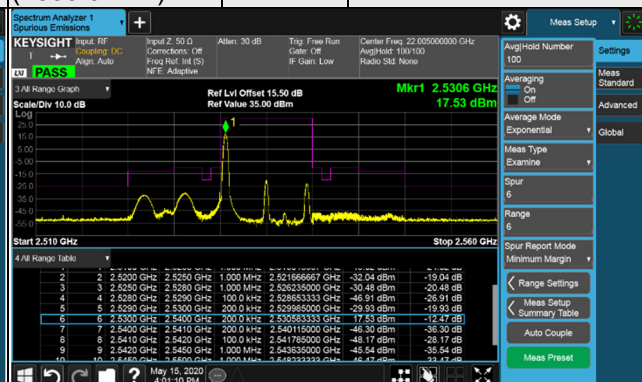

Channel Bandwidth: 10MHz

Channel 20800
(2505.0MHz)

256QAM

1 RB / 0 RB Offset

Channel 21100
(2535.0MHz)

256QAM

1 RB / 0 RB Offset

Channel 20800
(2505.0MHz)

256QAM

1 RB / 49 RB Offset

Channel 21100
(2535.0MHz)

256QAM

1 RB / 49 RB Offset

Channel 20800
(2505.0MHz)

256QAM

50 RB / 0 RB Offset