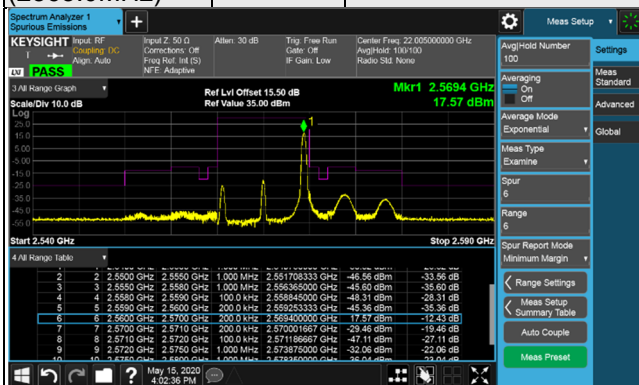

Channel 21100
(2535.0MHz)

256QAM

50 RB / 0 RB Offset

Channel Bandwidth: 10MHz

Channel 21400 (2565.0MHz) 256QAM 1 RB / 0 RB Offset

Channel 21400 (2565.0MHz) 256QAM 1 RB / 49 RB Offset

Channel 21400 (2565.0MHz) 256QAM 50 RB / 0 RB Offset

Channel Bandwidth: 15MHz

Channel 20825 (2507.5MHz)	256QAM	1 RB / 0 RB Offset	Channel 21100 (2535.0MHz)	256QAM	1 RB / 0 RB Offset
------------------------------	--------	--------------------	------------------------------	--------	--------------------