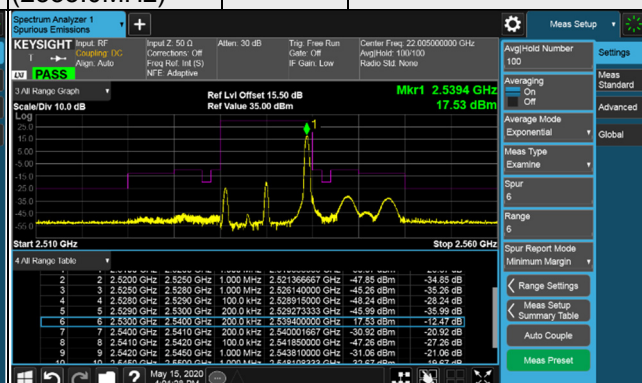

Channel Bandwidth: 10MHz

Channel 20800
(2505.0MHz)

256QAM

1 RB / 0 RB Offset

Channel 21100
(2535.0MHz)

256QAM

1 RB / 0 RB Offset

Channel 20800
(2505.0MHz)

256QAM

1 RB / 49 RB Offset

Channel 21100
(2535.0MHz)

256QAM

1 RB / 49 RB Offset

Channel 20800
(2505.0MHz)

256QAM

50 RB / 0 RB Offset

Channel 21100
(2535.0MHz)

256QAM

50 RB / 0 RB Offset

Channel Bandwidth: 10MHz

Channel 21400 (2565.0MHz) 256QAM 1 RB / 0 RB Offset

Channel 21400 (2565.0MHz) 256QAM 1 RB / 49 RB Offset

Channel 21400 (2565.0MHz) 256QAM 50 RB / 0 RB Offset