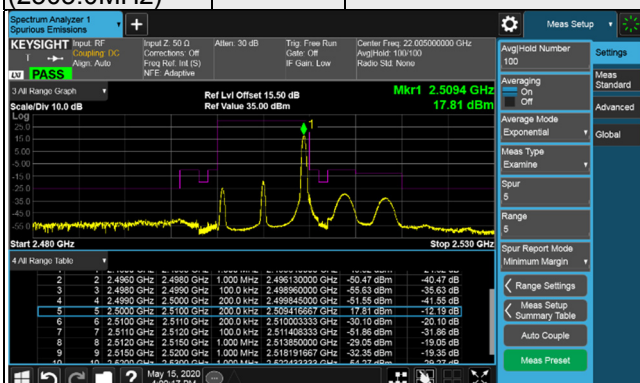

Channel Bandwidth: 10MHz

Channel 20800
(2505.0MHz)

256QAM

1 RB / 0 RB Offset

Channel 21100
(2535.0MHz)

256QAM

1 RB / 0 RB Offset

Channel 20800
(2505.0MHz)

256QAM

1 RB / 49 RB Offset

Channel 21100
(2535.0MHz)

256QAM

1 RB / 49 RB Offset

Channel 20800
(2505.0MHz)

256QAM

50 RB / 0 RB Offset

Channel 21100
(2535.0MHz)

256QAM

50 RB / 0 RB Offset

Channel Bandwidth: 10MHz

Channel 21400 (2565.0MHz) 256QAM 1 RB / 0 RB Offset

Channel 21400 (2565.0MHz) 256QAM 1 RB / 49 RB Offset

Channel 21400 (2565.0MHz) 256QAM 50 RB / 0 RB Offset