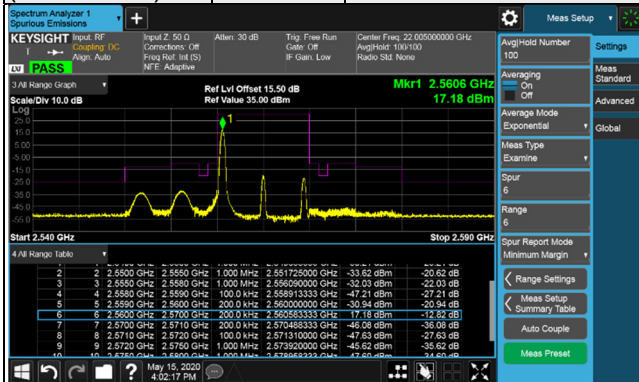

Channel 21100
(2535.0MHz)

256QAM

50 RB / 0 RB Offset

Channel Bandwidth: 10MHz

Channel 21400 (2565.0MHz) 256QAM 1 RB / 0 RB Offset

Channel 21400 (2565.0MHz) 256QAM 1 RB / 49 RB Offset

Channel 21400 (2565.0MHz) 256QAM 50 RB / 0 RB Offset

Channel Bandwidth: 15MHz

Channel 20825 (2507.5MHz)	256QAM	1 RB / 0 RB Offset	Channel 21100 (2535.0MHz)	256QAM	1 RB / 0 RB Offset
------------------------------	--------	--------------------	------------------------------	--------	--------------------