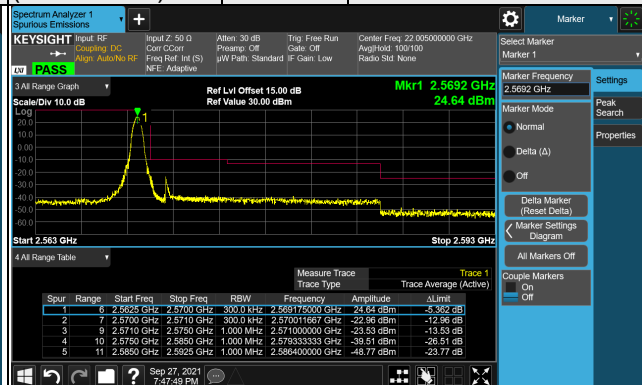

Channel 21400  
(2565.0MHz)

QPSK

50 RB / 0 RB Offset

Channel Bandwidth: 15MHz

Channel 20825  
(2507.5MHz)

QPSK

1 RB / 0 RB Offset

Channel 21375  
(2562.5MHz)

QPSK

1 RB / 74 RB Offset

Channel 20825  
(2507.5MHz)

QPSK

75 RB / 0 RB Offset

Channel 21375  
(2562.5MHz)

QPSK

75 RB / 0 RB Offset

Channel Bandwidth: 20MHz

LTE Band 12

Channel Bandwidth: 1.4MHz

Channel 23017 (699.7MHz)	QPSK	1 RB / 0 RB Offset	Channel 23173 (715.3MHz)	QPSK	1 RB / 5 RB Offset
-----------------------------	------	--------------------	-----------------------------	------	--------------------