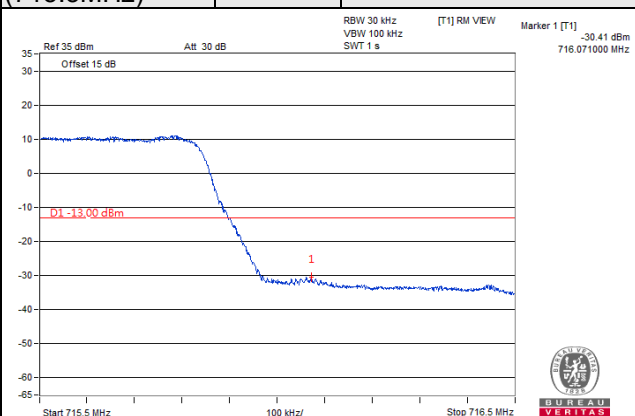

Channel 23017 (699.7MHz)	QPSK	6 RB / 0 RB Offset	Channel 23173 (715.3MHz)	QPSK	6 RB / 0 RB Offset