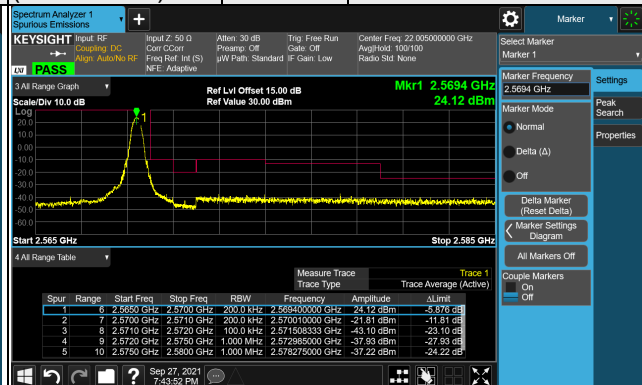

LTE Band 7  
Emission Mask:

Channel Bandwidth: 5MHz

Channel 20775  
(2502.5MHz)

QPSK

1 RB / 0 RB Offset

Channel 21100  
(2535.0MHz)

QPSK

1 RB / 24 RB Offset

Channel 20775  
(2502.5MHz)

QPSK

25 RB / 0 RB Offset

Channel 21100  
(2535.0MHz)

QPSK

25 RB / 0 RB Offset

Channel Bandwidth: 10MHz

Channel 20800  
(2505.0MHz)

QPSK

1 RB / 0 RB Offset

Channel 21400  
(2565.0MHz)

QPSK

1 RB / 49 RB Offset

Channel 20800  
(2505.0MHz)

QPSK

50 RB / 0 RB Offset