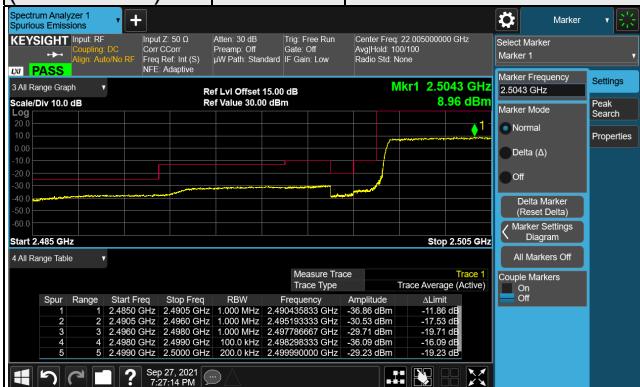

LTE Band 7  
Emission Mask:

Channel Bandwidth: 5MHz

Channel 20775  
(2502.5MHz)

QPSK

1 RB / 0 RB Offset

Channel 21100  
(2535.0MHz)

QPSK

1 RB / 24 RB Offset

Channel 20775  
(2502.5MHz)

QPSK

25 RB / 0 RB Offset

Channel 21100  
(2535.0MHz)

QPSK

25 RB / 0 RB Offset

Channel Bandwidth: 10MHz

Channel 20800  
(2505.0MHz)

QPSK

1 RB / 0 RB Offset

Channel 21400  
(2565.0MHz)

QPSK

1 RB / 49 RB Offset

Channel 20800  
(2505.0MHz)

QPSK

50 RB / 0 RB Offset

Channel 21400  
(2565.0MHz)

QPSK

50 RB / 0 RB Offset

Channel Bandwidth: 15MHz

Channel 20825  
(2507.5MHz)

QPSK

1 RB / 0 RB Offset

Channel 21375  
(2562.5MHz)