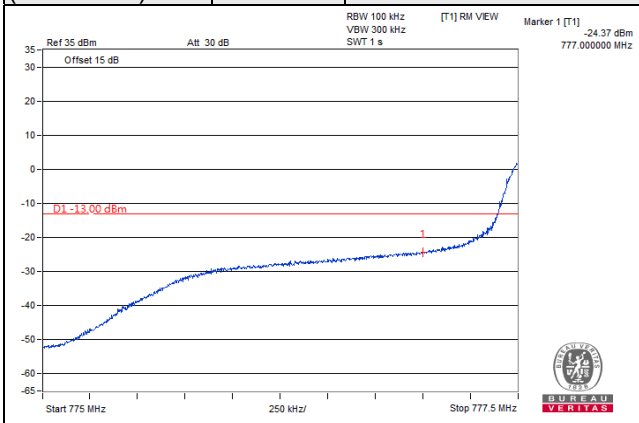

Channel 23230 (782.0MHz)	QPSK	50 RB / 0 RB Offset	Channel 23230 (782.0MHz)	QPSK	50 RB / 0 RB Offset