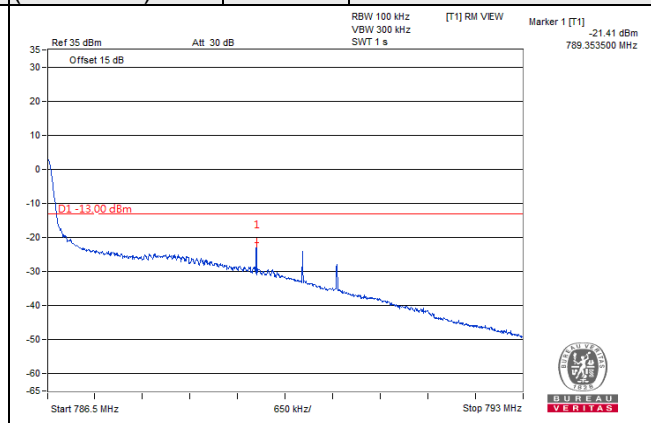

Channel 23230 (782.0MHz)	QPSK	50 RB / 0 RB Offset	Channel 23230 (782.0MHz)	QPSK	50 RB / 0 RB Offset