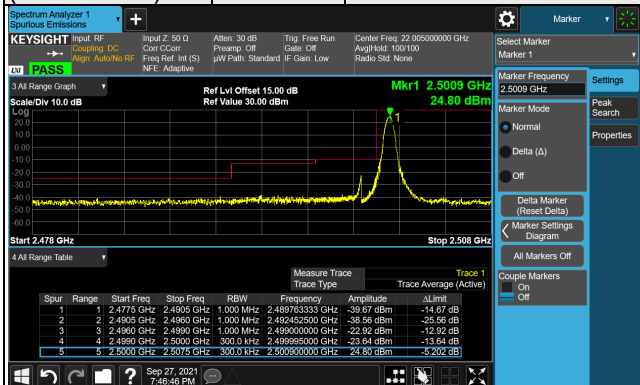

QPSK

1 RB / 0 RB Offset

Channel 21400  
(2565.0MHz)

QPSK

1 RB / 49 RB Offset

Channel 20800  
(2505.0MHz)

QPSK

50 RB / 0 RB Offset

Channel 21400  
(2565.0MHz)

QPSK

50 RB / 0 RB Offset

Channel Bandwidth: 15MHz

Channel 20825  
(2507.5MHz)

QPSK

1 RB / 0 RB Offset

Channel 21375  
(2562.5MHz)

QPSK

1 RB / 74 RB Offset

Channel 20825  
(2507.5MHz)

QPSK

75 RB / 0 RB Offset

Channel 21375  
(2562.5MHz)

QPSK

75 RB / 0 RB Offset

Channel Bandwidth: 20MHz

LTE Band 12

Channel Bandwidth: 1.4MHz

Channel 23017 (699.7MHz)	QPSK	1 RB / 0 RB Offset	Channel 23173 (715.3MHz)	QPSK	1 RB / 5 RB Offset
-----------------------------	------	--------------------	-----------------------------	------	--------------------