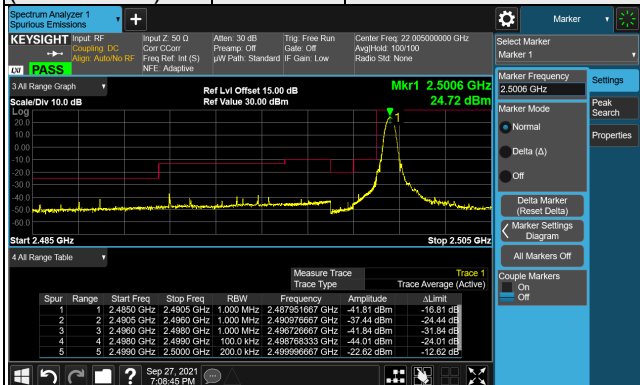

LTE Band 7  
Emission Mask:

Channel Bandwidth: 5MHz

Channel 20775  
(2502.5MHz)

QPSK

1 RB / 0 RB Offset

Channel 21100  
(2535.0MHz)

QPSK

1 RB / 24 RB Offset

Channel 20775  
(2502.5MHz)

QPSK

25 RB / 0 RB Offset

Channel 21100  
(2535.0MHz)

QPSK

25 RB / 0 RB Offset

Channel Bandwidth: 10MHz

Channel 20800  
(2505.0MHz)

QPSK

1 RB / 0 RB Offset

Channel 21400  
(2565.0MHz)

QPSK

1 RB / 49 RB Offset

Channel 20800  
(2505.0MHz)

QPSK

50 RB / 0 RB Offset