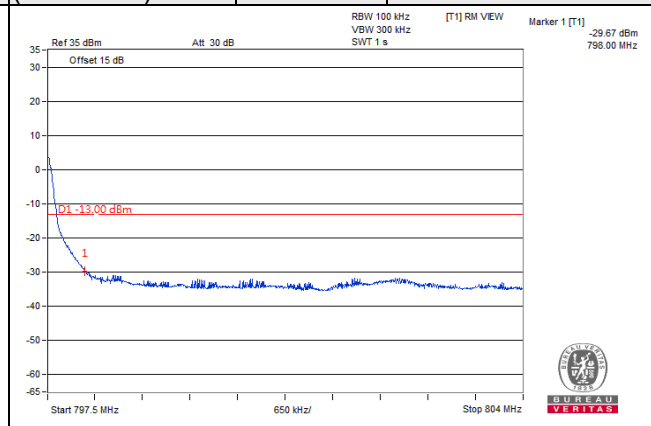

LTE Band 14

LTE Band 14, Channel Bandwidth 5MHz

LTE Band 14, Channel Bandwidth 10MHz

Channel 23330 (793.0MHz)	QPSK	1 RB / 0 RB Offset	Channel 23330 (793.0MHz)	QPSK	1 RB / 49 RB Offset
-----------------------------	------	--------------------	-----------------------------	------	---------------------

LTE Band 30  
Emission Mask:

Channel Bandwidth: 5MHz

Channel 27685  
(2307.5MHz)

QPSK

1 RB / 0 RB Offset

Channel 27685  
(2307.5MHz)

QPSK

25 RB / 0 RB Offset