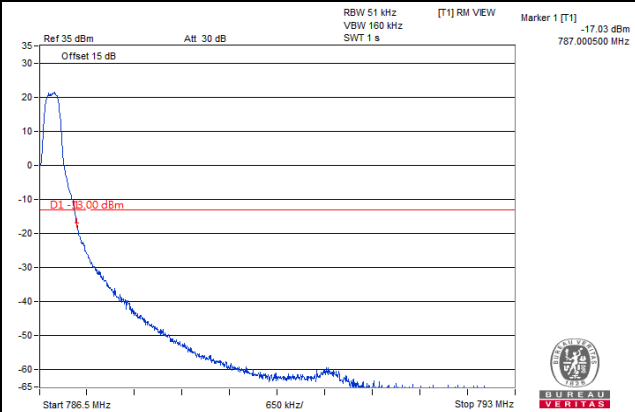

### LTE Band 13

Channel Bandwidth: 5MHz

Channel 23205 (779.5MHz)	QPSK	1 RB / 0 RB Offset	Channel 23255 (784.5MHz)	QPSK	1 RB / 24 RB Offset
-----------------------------	------	--------------------	-----------------------------	------	---------------------