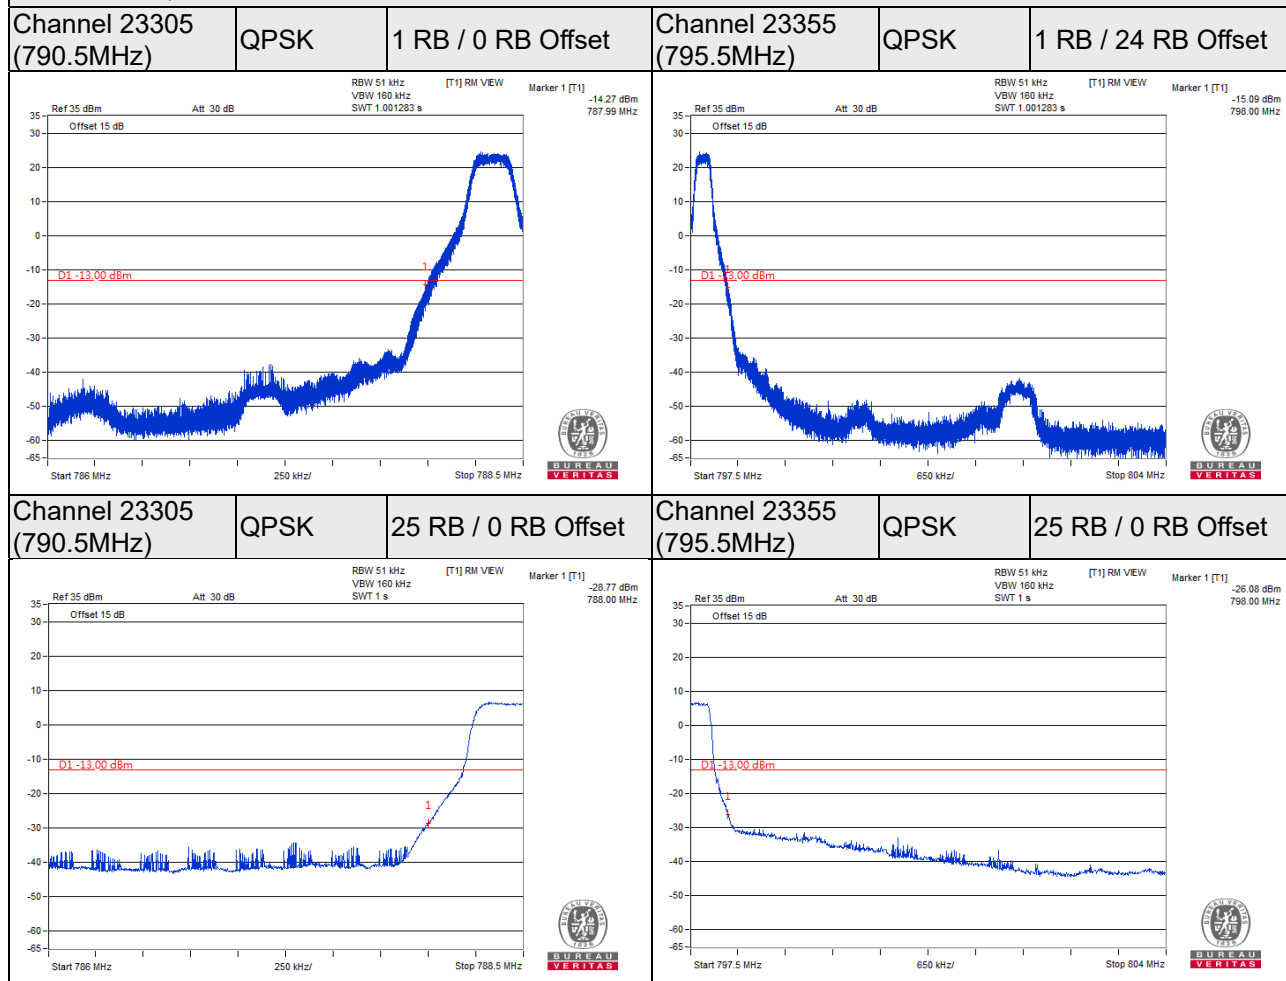

**Channel Bandwidth: 10MHz**

<b>Channel 23230 (782.0MHz)</b>	<b>QPSK</b>	<b>1 RB / 0 RB Offset</b>	<b>Channel 23230 (782.0MHz)</b>	<b>QPSK</b>	<b>1 RB / 49 RB Offset</b>
-------------------------------------	-------------	---------------------------	-------------------------------------	-------------	----------------------------

LTE Band 14

LTE Band 14, Channel Bandwidth 5MHz

LTE Band 14, Channel Bandwidth 10MHz

Channel 23330 (793.0MHz)	QPSK	1 RB / 0 RB Offset	Channel 23330 (793.0MHz)	QPSK	1 RB / 49 RB Offset
-----------------------------	------	--------------------	-----------------------------	------	---------------------