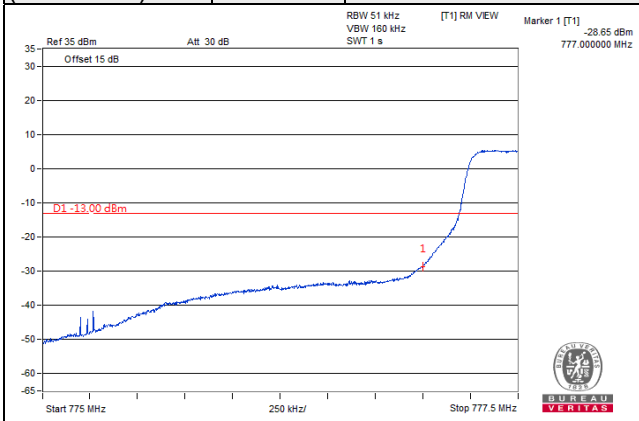

Channel 23205 (779.5MHz)	QPSK	25 RB / 0 RB Offset	Channel 23255 (784.5MHz)	QPSK	25 RB / 0 RB Offset