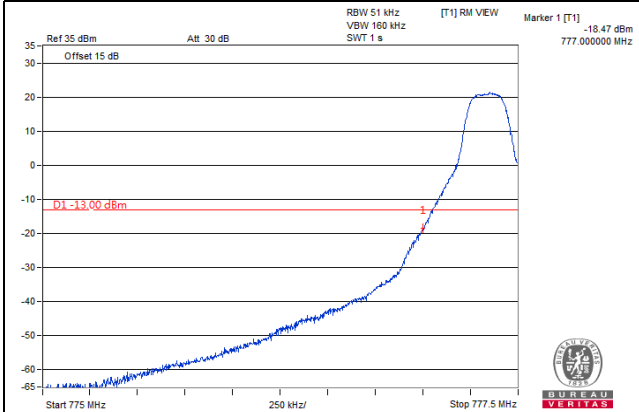

### LTE Band 13

Channel Bandwidth: 5MHz

Channel 23205 (779.5MHz)	QPSK	1 RB / 0 RB Offset	Channel 23255 (784.5MHz)	QPSK	1 RB / 24 RB Offset
-----------------------------	------	--------------------	-----------------------------	------	---------------------