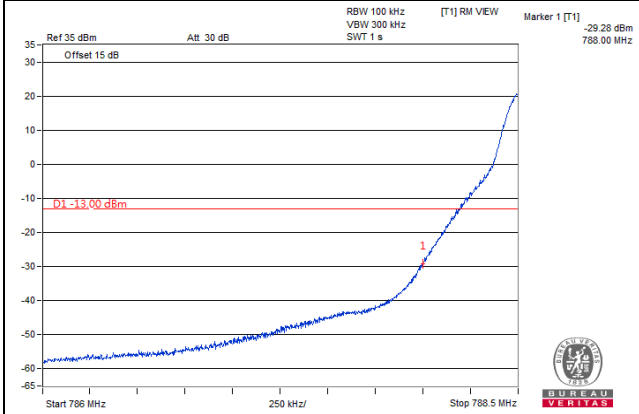

<b>Channel 23230 (782.0MHz)</b>	<b>QPSK</b>	<b>50 RB / 0 RB Offset</b>	<b>Channel 23230 (782.0MHz)</b>	<b>QPSK</b>	<b>50 RB / 0 RB Offset</b>
-------------------------------------	-------------	----------------------------	-------------------------------------	-------------	----------------------------

LTE Band 14

LTE Band 14, Channel Bandwidth 5MHz

LTE Band 14, Channel Bandwidth 10MHz

Channel 23330 (793.0MHz)	QPSK	1 RB / 0 RB Offset	Channel 23330 (793.0MHz)	QPSK	1 RB / 49 RB Offset
-----------------------------	------	--------------------	-----------------------------	------	---------------------