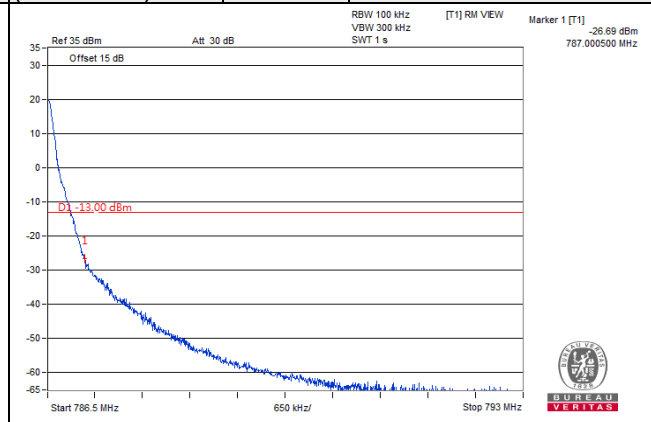

Channel Bandwidth: 10MHz

Channel 23230 (782.0MHz)	QPSK	1 RB / 0 RB Offset	Channel 23230 (782.0MHz)	QPSK	1 RB / 49 RB Offset