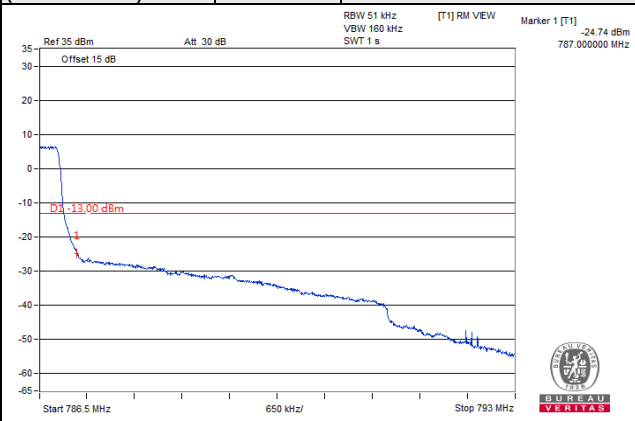

Channel 23205 (779.5MHz)	QPSK	25 RB / 0 RB Offset	Channel 23255 (784.5MHz)	QPSK	25 RB / 0 RB Offset