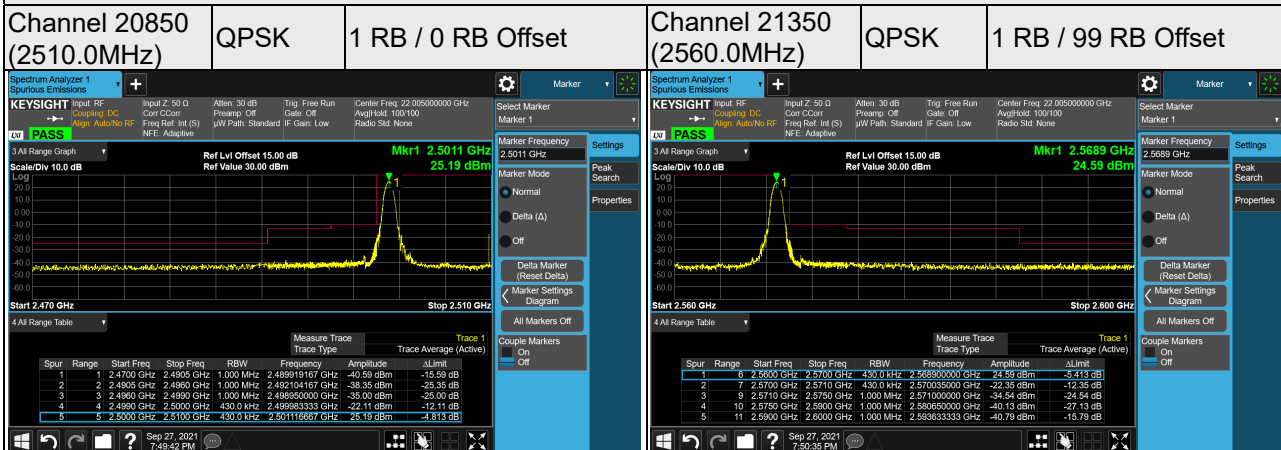

QPSK

1 RB / 74 RB Offset

Channel 20825  
(2507.5MHz)

QPSK

75 RB / 0 RB Offset

Channel 21375  
(2562.5MHz)

QPSK

75 RB / 0 RB Offset

Channel Bandwidth: 20MHz

LTE Band 12

Channel Bandwidth: 1.4MHz

Channel 23017 (699.7MHz)	QPSK	1 RB / 0 RB Offset	Channel 23173 (715.3MHz)	QPSK	1 RB / 5 RB Offset
-----------------------------	------	--------------------	-----------------------------	------	--------------------