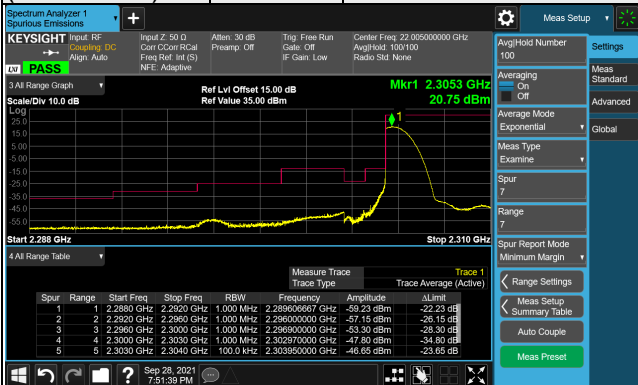

LTE Band 14

LTE Band 14, Channel Bandwidth 5MHz

LTE Band 14, Channel Bandwidth 10MHz

Channel 23330 (793.0MHz)	QPSK	1 RB / 0 RB Offset	Channel 23330 (793.0MHz)	QPSK	1 RB / 49 RB Offset
-----------------------------	------	--------------------	-----------------------------	------	---------------------

Channel 23330 (793.0MHz)	QPSK	50 RB / 0 RB Offset	Channel 23330 (793.0MHz)	QPSK	50 RB / 0 RB Offset
-----------------------------	------	---------------------	-----------------------------	------	---------------------

LTE Band 30  
Emission Mask:

Channel Bandwidth: 5MHz

Channel 27685  
(2307.5MHz)

QPSK

1 RB / 0 RB Offset

Channel 27685  
(2307.5MHz)

QPSK

25 RB / 0 RB Offset

Channel 27735  
(2312.5MHz)

QPSK

1 RB / 24 RB Offset

Channel 27735  
(2312.5MHz)

QPSK

25 RB / 0 RB Offset

Channel Bandwidth: 10MHz

Channel 27710  
(2310.0MHz)