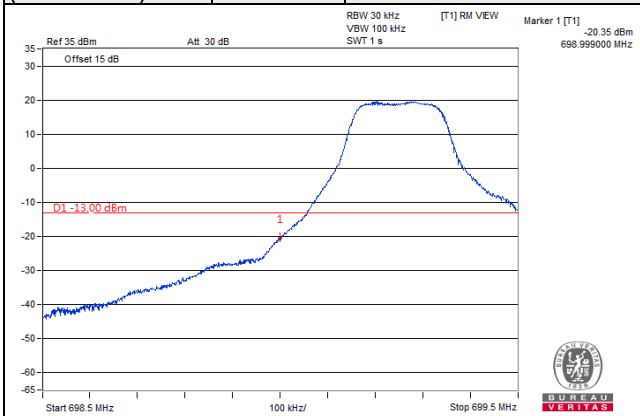

QPSK

1 RB / 74 RB Offset

Channel 20825  
(2507.5MHz)

QPSK

75 RB / 0 RB Offset

Channel 21375  
(2562.5MHz)

QPSK

75 RB / 0 RB Offset

Channel Bandwidth: 20MHz

LTE Band 12

Channel Bandwidth: 1.4MHz

Channel 23017 (699.7MHz)	QPSK	1 RB / 0 RB Offset	Channel 23173 (715.3MHz)	QPSK	1 RB / 5 RB Offset
-----------------------------	------	--------------------	-----------------------------	------	--------------------