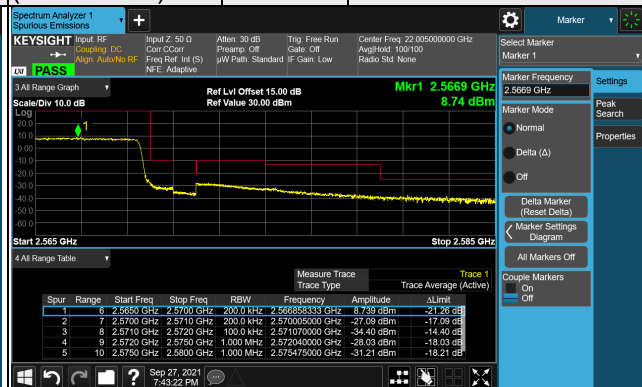

LTE Band 7  
Emission Mask:

Channel Bandwidth: 5MHz

Channel 20775  
(2502.5MHz)

QPSK

1 RB / 0 RB Offset

Channel 21100  
(2535.0MHz)

QPSK

1 RB / 24 RB Offset

Channel 20775  
(2502.5MHz)

QPSK

25 RB / 0 RB Offset

Channel 21100  
(2535.0MHz)

QPSK

25 RB / 0 RB Offset

Channel Bandwidth: 10MHz

Channel 20800  
(2505.0MHz)

QPSK

1 RB / 0 RB Offset

Channel 21400  
(2565.0MHz)

QPSK

1 RB / 49 RB Offset

Channel 20800  
(2505.0MHz)

QPSK

50 RB / 0 RB Offset

Channel 21400  
(2565.0MHz)

QPSK

50 RB / 0 RB Offset

Channel Bandwidth: 15MHz

Channel 20825  
(2507.5MHz)

QPSK

1 RB / 0 RB Offset

Channel 21375  
(2562.5MHz)