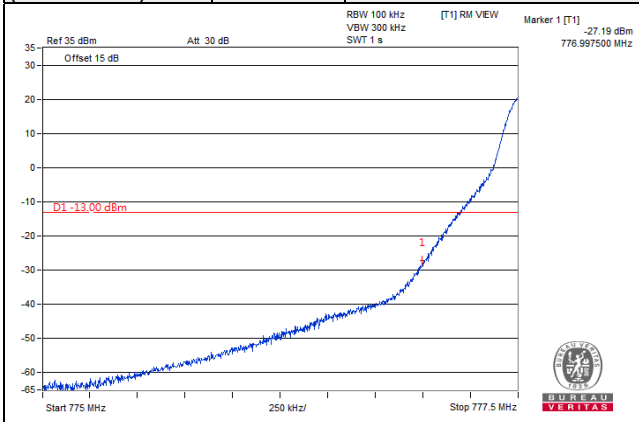

Channel Bandwidth: 10MHz

Channel 23230 (782.0MHz)	QPSK	1 RB / 0 RB Offset	Channel 23230 (782.0MHz)	QPSK	1 RB / 49 RB Offset