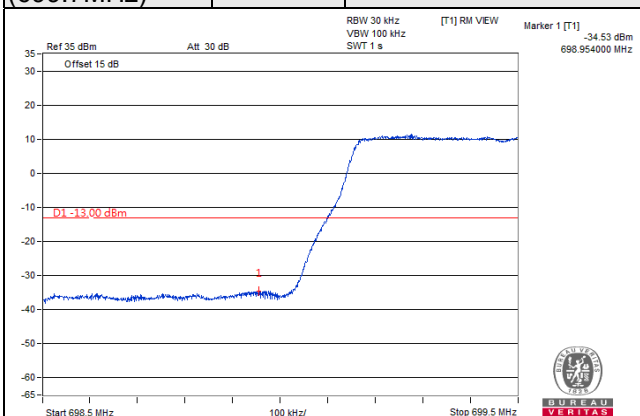

Channel Bandwidth: 20MHz

LTE Band 12

Channel Bandwidth: 1.4MHz

Channel 23017 (699.7MHz)	QPSK	1 RB / 0 RB Offset	Channel 23173 (715.3MHz)	QPSK	1 RB / 5 RB Offset
-----------------------------	------	--------------------	-----------------------------	------	--------------------

Channel 23017 (699.7MHz)	QPSK	6 RB / 0 RB Offset	Channel 23173 (715.3MHz)	QPSK	6 RB / 0 RB Offset
-----------------------------	------	--------------------	-----------------------------	------	--------------------