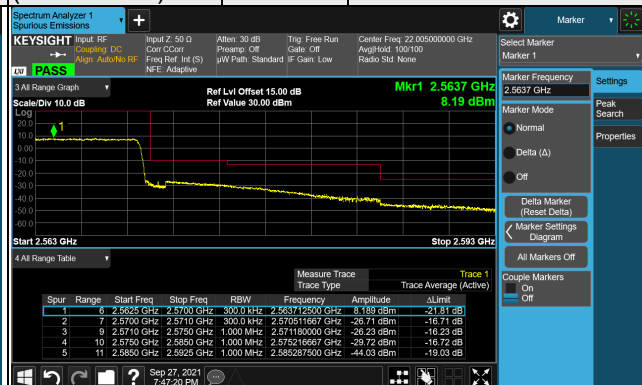

QPSK

1 RB / 74 RB Offset

Channel 20825  
(2507.5MHz)

QPSK

75 RB / 0 RB Offset

Channel 21375  
(2562.5MHz)

QPSK

75 RB / 0 RB Offset

Channel Bandwidth: 20MHz

LTE Band 12

Channel Bandwidth: 1.4MHz

Channel 23017 (699.7MHz)	QPSK	1 RB / 0 RB Offset	Channel 23173 (715.3MHz)	QPSK	1 RB / 5 RB Offset
-----------------------------	------	--------------------	-----------------------------	------	--------------------