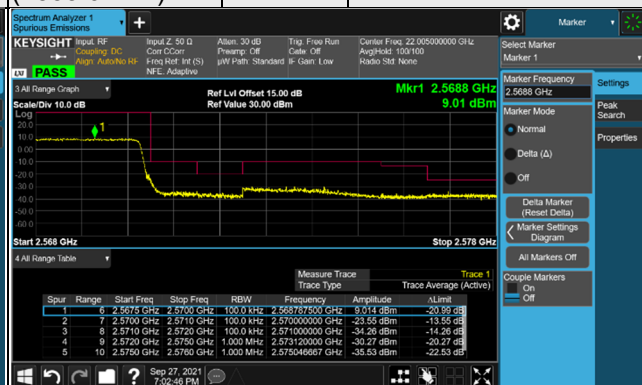

LTE Band 7  
Emission Mask:

Channel Bandwidth: 5MHz

Channel 20775  
(2502.5MHz)

QPSK

1 RB / 0 RB Offset

Channel 21100  
(2535.0MHz)

QPSK

1 RB / 24 RB Offset

Channel 20775  
(2502.5MHz)

QPSK

25 RB / 0 RB Offset

Channel 21100  
(2535.0MHz)

QPSK

25 RB / 0 RB Offset

Channel Bandwidth: 10MHz

Channel 20800  
(2505.0MHz)

QPSK

1 RB / 0 RB Offset

Channel 21400  
(2565.0MHz)

QPSK

1 RB / 49 RB Offset

Channel 20800  
(2505.0MHz)

QPSK

50 RB / 0 RB Offset