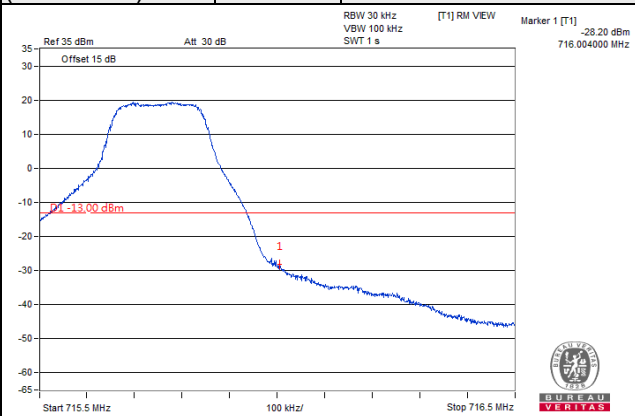

QPSK

1 RB / 74 RB Offset

Channel 20825  
(2507.5MHz)

QPSK

75 RB / 0 RB Offset

Channel 21375  
(2562.5MHz)

QPSK

75 RB / 0 RB Offset

Channel Bandwidth: 20MHz

LTE Band 12

Channel Bandwidth: 1.4MHz

Channel 23017 (699.7MHz)	QPSK	1 RB / 0 RB Offset	Channel 23173 (715.3MHz)	QPSK	1 RB / 5 RB Offset
-----------------------------	------	--------------------	-----------------------------	------	--------------------