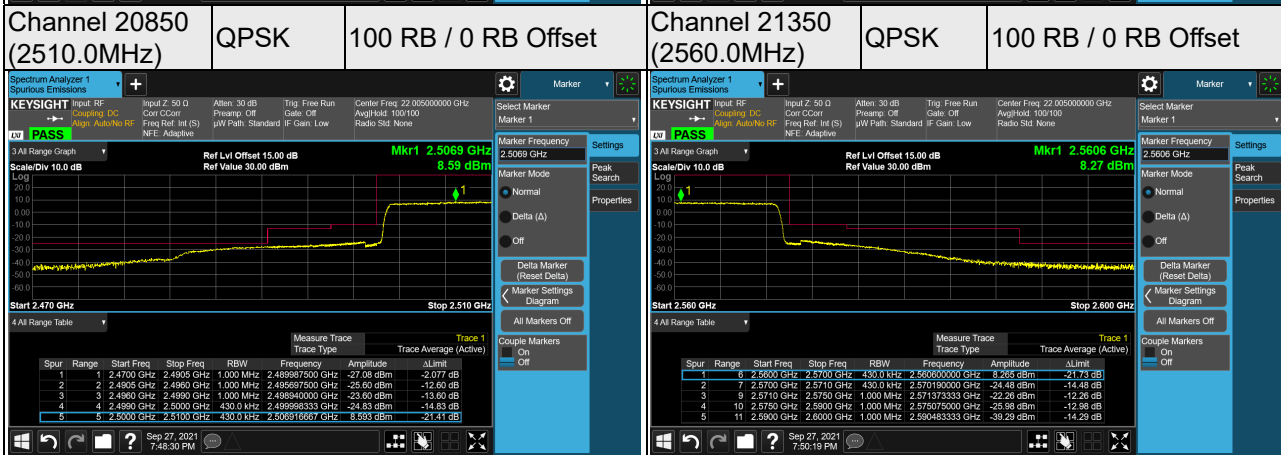

QPSK

1 RB / 74 RB Offset

Channel 20825  
(2507.5MHz)

QPSK

75 RB / 0 RB Offset

Channel 21375  
(2562.5MHz)

QPSK

75 RB / 0 RB Offset

Channel Bandwidth: 20MHz

LTE Band 12

Channel Bandwidth: 1.4MHz

Channel 23017 (699.7MHz)	QPSK	1 RB / 0 RB Offset	Channel 23173 (715.3MHz)	QPSK	1 RB / 5 RB Offset
-----------------------------	------	--------------------	-----------------------------	------	--------------------