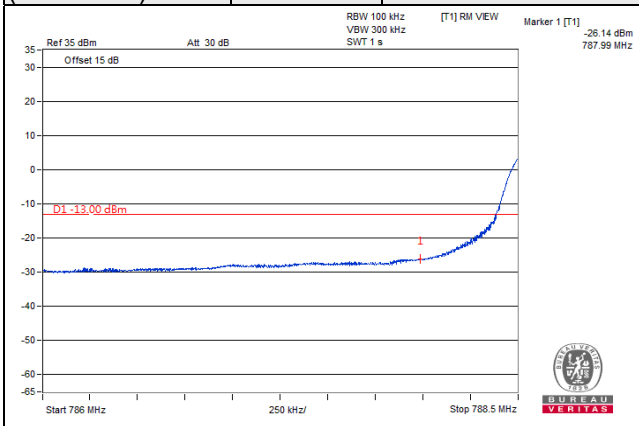

Channel 23330 (793.0MHz)	QPSK	50 RB / 0 RB Offset	Channel 23330 (793.0MHz)	QPSK	50 RB / 0 RB Offset