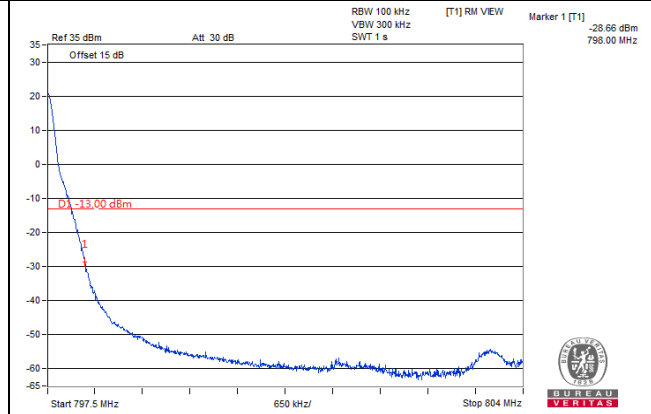

<b>Channel 23230 (782.0MHz)</b>	<b>QPSK</b>	<b>50 RB / 0 RB Offset</b>	<b>Channel 23230 (782.0MHz)</b>	<b>QPSK</b>	<b>50 RB / 0 RB Offset</b>
-------------------------------------	-------------	----------------------------	-------------------------------------	-------------	----------------------------

LTE Band 14

LTE Band 14, Channel Bandwidth 5MHz

LTE Band 14, Channel Bandwidth 10MHz

Channel 23330 (793.0MHz)	QPSK	1 RB / 0 RB Offset	Channel 23330 (793.0MHz)	QPSK	1 RB / 49 RB Offset
-----------------------------	------	--------------------	-----------------------------	------	---------------------