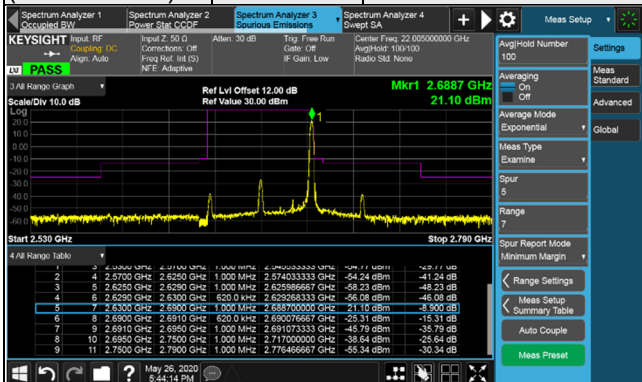

Channel Bandwidth: 60MHz

Channel 505200 (2526.00MHz) $\pi/2$ BPSK 1 RB / 0 RB Offset

Channel 518598 (2592.99MHz) $\pi/2$ BPSK 1 RB / 0 RB Offset

Channel 505200 (2526.00MHz) $\pi/2$ BPSK 1 RB / 161 RB Offset

Channel 518598 (2592.99MHz) $\pi/2$ BPSK 1 RB / 161 RB Offset

Channel 505200 (2526.00MHz) $\pi/2$ BPSK 162 RB / 0 RB Offset

Channel 518598 (2592.99MHz) $\pi/2$ BPSK 162 RB / 0 RB Offset

Channel Bandwidth: 60MHz

Channel 531996 (2659.98MHz) $\pi/2$ BPSK 1 RB / 0 RB Offset

Channel 531996 (2659.98MHz) $\pi/2$ BPSK 1 RB / 161 RB Offset

Channel 531996 (2659.98MHz) $\pi/2$ BPSK 162 RB / 0 RB Offset

Channel Bandwidth: 80MHz