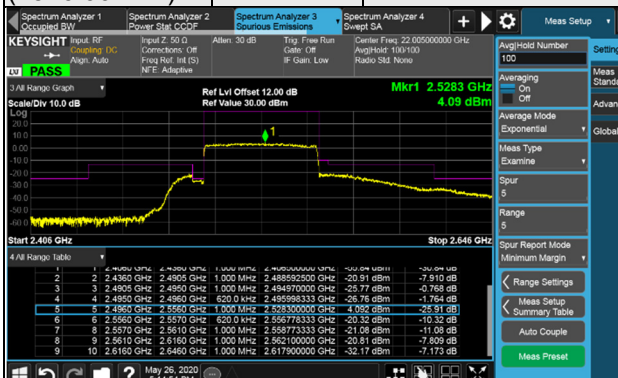

Channel Bandwidth: 60MHz

Channel 505200 (2526.00MHz) $\pi/2$ BPSK 1 RB / 0 RB Offset

Channel 518598 (2592.99MHz) $\pi/2$ BPSK 1 RB / 0 RB Offset

Channel 505200 (2526.00MHz) $\pi/2$ BPSK 1 RB / 161 RB Offset

Channel 518598 (2592.99MHz) $\pi/2$ BPSK 1 RB / 161 RB Offset

Channel 505200 (2526.00MHz) $\pi/2$ BPSK 162 RB / 0 RB Offset

Channel 518598 (2592.99MHz) $\pi/2$ BPSK 162 RB / 0 RB Offset

Channel Bandwidth: 60MHz

Channel 531996 (2659.98MHz) $\pi/2$ BPSK 1 RB / 0 RB Offset

Channel 531996 (2659.98MHz) $\pi/2$ BPSK 1 RB / 161 RB Offset

Channel 531996 (2659.98MHz) $\pi/2$ BPSK 162 RB / 0 RB Offset

Channel Bandwidth: 80MHz