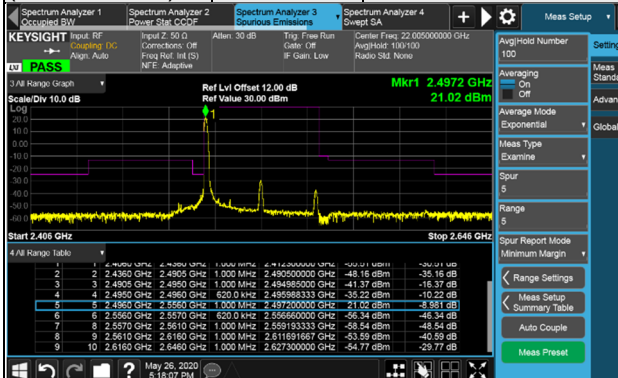

Channel Bandwidth: 60MHz

Channel 505200 (2526.00MHz) $\pi/2$ BPSK 1 RB / 0 RB Offset

Channel 518598 (2592.99MHz) $\pi/2$ BPSK 1 RB / 0 RB Offset

Channel 505200 (2526.00MHz) $\pi/2$ BPSK 1 RB / 161 RB Offset

Channel 518598 (2592.99MHz) $\pi/2$ BPSK 1 RB / 161 RB Offset

Channel 505200 (2526.00MHz) $\pi/2$ BPSK 162 RB / 0 RB Offset

Channel 518598 (2592.99MHz) $\pi/2$ BPSK 162 RB / 0 RB Offset

Channel Bandwidth: 60MHz

Channel 531996 (2659.98MHz) $\pi/2$ BPSK 1 RB / 0 RB Offset

Channel 531996 (2659.98MHz) $\pi/2$ BPSK 1 RB / 161 RB Offset

Channel 531996 (2659.98MHz) $\pi/2$ BPSK 162 RB / 0 RB Offset

Channel Bandwidth: 80MHz