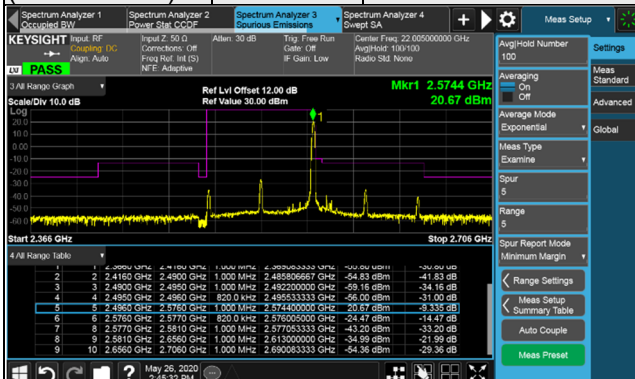

Channel Bandwidth: 60MHz

Channel 505200 (2526.00MHz) $\pi/2$ BPSK 1 RB / 0 RB Offset

Channel 518598 (2592.99MHz) $\pi/2$ BPSK 1 RB / 0 RB Offset

Channel 505200 (2526.00MHz) $\pi/2$ BPSK 1 RB / 161 RB Offset

Channel 518598 (2592.99MHz) $\pi/2$ BPSK 1 RB / 161 RB Offset

Channel 505200 (2526.00MHz) $\pi/2$ BPSK 162 RB / 0 RB Offset

Channel 518598 (2592.99MHz) $\pi/2$ BPSK 162 RB / 0 RB Offset

Channel Bandwidth: 60MHz

Channel 531996 (2659.98MHz) $\pi/2$ BPSK 1 RB / 0 RB Offset

Channel 531996 (2659.98MHz) $\pi/2$ BPSK 1 RB / 161 RB Offset

Channel 531996 (2659.98MHz) $\pi/2$ BPSK 162 RB / 0 RB Offset

Channel Bandwidth: 80MHz

Channel 507204 (2536.02MHz) $\pi/2$ BPSK 1 RB / 0 RB Offset

Channel 518598 (2592.99MHz) $\pi/2$ BPSK 1 RB / 0 RB Offset

Channel 507204 (2536.02MHz) $\pi/2$ BPSK 1 RB / 216 RB Offset

Channel 518598 (2592.99MHz) $\pi/2$ BPSK 1 RB / 216 RB Offset