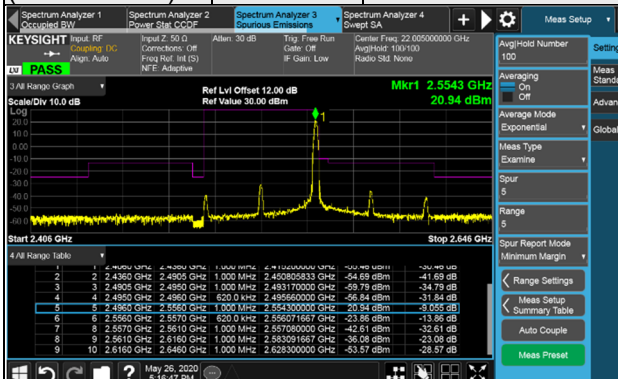

Channel Bandwidth: 60MHz

Channel 505200 (2526.00MHz) $\pi/2$ BPSK 1 RB / 0 RB Offset

Channel 518598 (2592.99MHz) $\pi/2$ BPSK 1 RB / 0 RB Offset

Channel 505200 (2526.00MHz) $\pi/2$ BPSK 1 RB / 161 RB Offset

Channel 518598 (2592.99MHz) $\pi/2$ BPSK 1 RB / 161 RB Offset

Channel 505200 (2526.00MHz) $\pi/2$ BPSK 162 RB / 0 RB Offset

Channel 518598 (2592.99MHz) $\pi/2$ BPSK 162 RB / 0 RB Offset

Channel Bandwidth: 60MHz