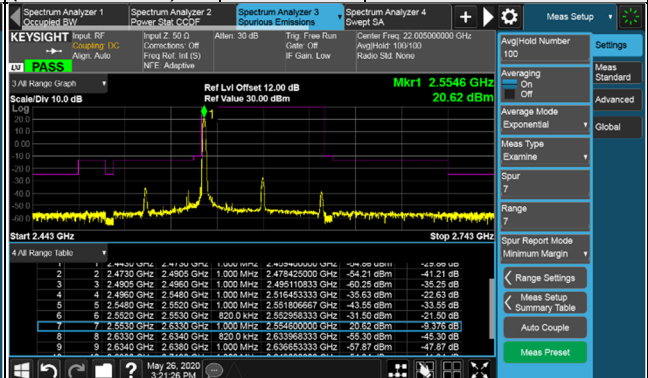

Channel Bandwidth: 60MHz

Channel 505200 (2526.00MHz) $\pi/2$ BPSK 1 RB / 0 RB Offset

Channel 518598 (2592.99MHz) $\pi/2$ BPSK 1 RB / 0 RB Offset

Channel 505200 (2526.00MHz) $\pi/2$ BPSK 1 RB / 161 RB Offset

Channel 518598 (2592.99MHz) $\pi/2$ BPSK 1 RB / 161 RB Offset

Channel 505200 (2526.00MHz) $\pi/2$ BPSK 162 RB / 0 RB Offset

Channel 518598 (2592.99MHz) $\pi/2$ BPSK 162 RB / 0 RB Offset

Channel Bandwidth: 60MHz

Channel 531996 (2659.98MHz) $\pi/2$ BPSK 1 RB / 0 RB Offset

Channel 531996 (2659.98MHz) $\pi/2$ BPSK 1 RB / 161 RB Offset

Channel 531996 (2659.98MHz) $\pi/2$ BPSK 162 RB / 0 RB Offset

Channel Bandwidth: 80MHz

Channel 507204 (2536.02MHz) $\pi/2$ BPSK 1 RB / 0 RB Offset

Channel 518598 (2592.99MHz) $\pi/2$ BPSK 1 RB / 0 RB Offset

Channel 507204 (2536.02MHz) $\pi/2$ BPSK 1 RB / 216 RB Offset

Channel 518598 (2592.99MHz) $\pi/2$ BPSK 1 RB / 216 RB Offset