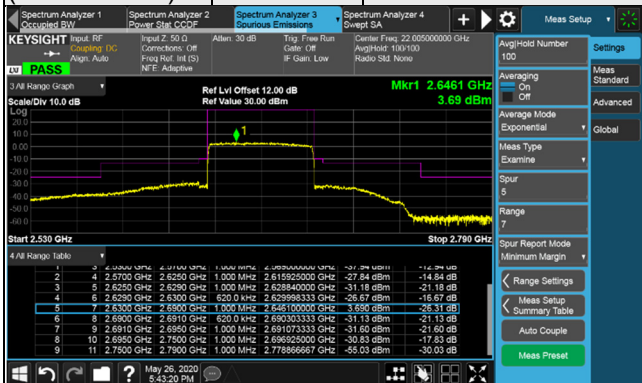

Channel Bandwidth: 60MHz

Channel 505200 (2526.00MHz) $\pi/2$ BPSK 1 RB / 0 RB Offset

Channel 518598 (2592.99MHz) $\pi/2$ BPSK 1 RB / 0 RB Offset

Channel 505200 (2526.00MHz) $\pi/2$ BPSK 1 RB / 161 RB Offset

Channel 518598 (2592.99MHz) $\pi/2$ BPSK 1 RB / 161 RB Offset

Channel 505200 (2526.00MHz) $\pi/2$ BPSK 162 RB / 0 RB Offset

Channel 518598 (2592.99MHz) $\pi/2$ BPSK 162 RB / 0 RB Offset

Channel Bandwidth: 60MHz

Channel 531996 (2659.98MHz) $\pi/2$ BPSK 1 RB / 0 RB Offset

Channel 531996 (2659.98MHz) $\pi/2$ BPSK 1 RB / 161 RB Offset

Channel 531996 (2659.98MHz) $\pi/2$ BPSK 162 RB / 0 RB Offset

Channel Bandwidth: 80MHz

Channel 507204 (2536.02MHz) $\pi/2$ BPSK 1 RB / 0 RB Offset

Channel 518598 (2592.99MHz) $\pi/2$ BPSK 1 RB / 0 RB Offset

Channel 507204 (2536.02MHz) $\pi/2$ BPSK 1 RB / 216 RB Offset

Channel 518598 (2592.99MHz) $\pi/2$ BPSK 1 RB / 216 RB Offset