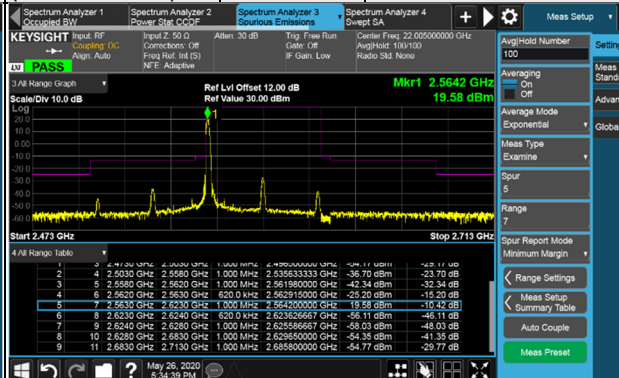

Channel Bandwidth: 60MHz

Channel 505200 (2526.00MHz) $\pi/2$ BPSK 1 RB / 0 RB Offset

Channel 518598 (2592.99MHz) $\pi/2$ BPSK 1 RB / 0 RB Offset

Channel 505200 (2526.00MHz) $\pi/2$ BPSK 1 RB / 161 RB Offset

Channel 518598 (2592.99MHz) $\pi/2$ BPSK 1 RB / 161 RB Offset

Channel 505200 (2526.00MHz) $\pi/2$ BPSK 162 RB / 0 RB Offset

Channel 518598 (2592.99MHz) $\pi/2$ BPSK 162 RB / 0 RB Offset

Channel Bandwidth: 60MHz

Channel 531996 (2659.98MHz) $\pi/2$ BPSK 1 RB / 0 RB Offset

Channel 531996 (2659.98MHz) $\pi/2$ BPSK 1 RB / 161 RB Offset

Channel 531996 (2659.98MHz) $\pi/2$ BPSK 162 RB / 0 RB Offset

Channel Bandwidth: 80MHz