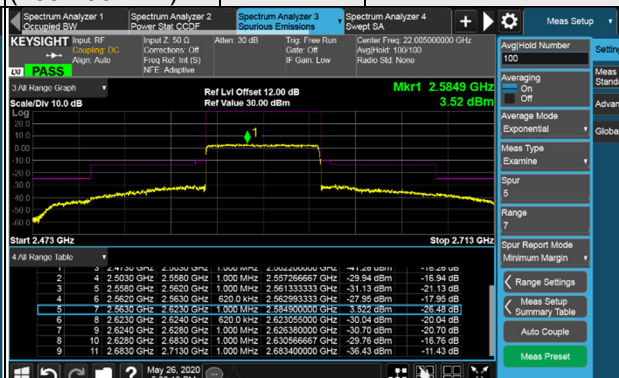

Channel Bandwidth: 60MHz

Channel 505200 (2526.00MHz) $\pi/2$ BPSK 1 RB / 0 RB Offset

Channel 518598 (2592.99MHz) $\pi/2$ BPSK 1 RB / 0 RB Offset

Channel 505200 (2526.00MHz) $\pi/2$ BPSK 1 RB / 161 RB Offset

Channel 518598 (2592.99MHz) $\pi/2$ BPSK 1 RB / 161 RB Offset

Channel 505200 (2526.00MHz) $\pi/2$ BPSK 162 RB / 0 RB Offset

Channel 518598 (2592.99MHz) $\pi/2$ BPSK 162 RB / 0 RB Offset

Channel Bandwidth: 60MHz

Channel 531996 (2659.98MHz) $\pi/2$ BPSK 1 RB / 0 RB Offset

Channel 531996 (2659.98MHz) $\pi/2$ BPSK 1 RB / 161 RB Offset

Channel 531996 (2659.98MHz) $\pi/2$ BPSK 162 RB / 0 RB Offset

Channel Bandwidth: 80MHz