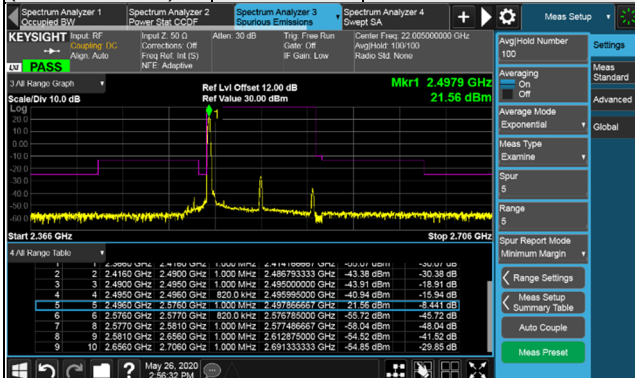

Channel Bandwidth: 60MHz

Channel 505200 (2526.00MHz) $\pi/2$ BPSK 1 RB / 0 RB Offset

Channel 518598 (2592.99MHz) $\pi/2$ BPSK 1 RB / 0 RB Offset

Channel 505200 (2526.00MHz) $\pi/2$ BPSK 1 RB / 161 RB Offset

Channel 518598 (2592.99MHz) $\pi/2$ BPSK 1 RB / 161 RB Offset

Channel 505200 (2526.00MHz) $\pi/2$ BPSK 162 RB / 0 RB Offset

Channel 518598 (2592.99MHz) $\pi/2$ BPSK 162 RB / 0 RB Offset

Channel Bandwidth: 60MHz

Channel 531996 (2659.98MHz) $\pi/2$ BPSK 1 RB / 0 RB Offset

Channel 531996 (2659.98MHz) $\pi/2$ BPSK 1 RB / 161 RB Offset

Channel 531996 (2659.98MHz) $\pi/2$ BPSK 162 RB / 0 RB Offset

Channel Bandwidth: 80MHz

Channel 507204 (2536.02MHz) $\pi/2$ BPSK 1 RB / 0 RB Offset

Channel 518598 (2592.99MHz) $\pi/2$ BPSK 1 RB / 0 RB Offset

Channel 507204 (2536.02MHz) $\pi/2$ BPSK 1 RB / 216 RB Offset

Channel 518598 (2592.99MHz) $\pi/2$ BPSK 1 RB / 216 RB Offset