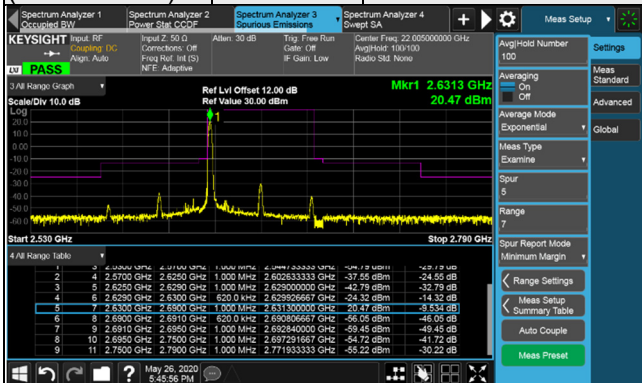

Channel Bandwidth: 60MHz

Channel 505200 (2526.00MHz) $\pi/2$ BPSK 1 RB / 0 RB Offset

Channel 518598 (2592.99MHz) $\pi/2$ BPSK 1 RB / 0 RB Offset

Channel 505200 (2526.00MHz) $\pi/2$ BPSK 1 RB / 161 RB Offset

Channel 518598 (2592.99MHz) $\pi/2$ BPSK 1 RB / 161 RB Offset

Channel 505200 (2526.00MHz) $\pi/2$ BPSK 162 RB / 0 RB Offset

Channel 518598 (2592.99MHz) $\pi/2$ BPSK 162 RB / 0 RB Offset

Channel Bandwidth: 60MHz

Channel 531996 (2659.98MHz) $\pi/2$ BPSK 1 RB / 0 RB Offset

Channel 531996 (2659.98MHz) $\pi/2$ BPSK 1 RB / 161 RB Offset

Channel 531996 (2659.98MHz) $\pi/2$ BPSK 162 RB / 0 RB Offset

Channel Bandwidth: 80MHz

Channel 507204 (2536.02MHz) $\pi/2$ BPSK 1 RB / 0 RB Offset

Channel 518598 (2592.99MHz) $\pi/2$ BPSK 1 RB / 0 RB Offset

Channel 507204 (2536.02MHz) $\pi/2$ BPSK 1 RB / 216 RB Offset

Channel 518598 (2592.99MHz) $\pi/2$ BPSK 1 RB / 216 RB Offset