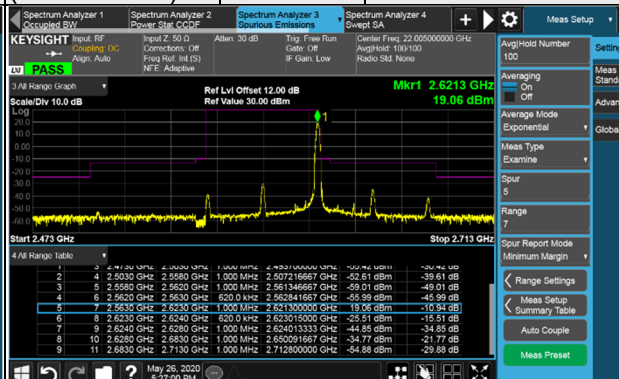

Channel Bandwidth: 60MHz

Channel 505200 (2526.00MHz) $\pi/2$ BPSK 1 RB / 0 RB Offset

Channel 518598 (2592.99MHz) $\pi/2$ BPSK 1 RB / 0 RB Offset

Channel 505200 (2526.00MHz) $\pi/2$ BPSK 1 RB / 161 RB Offset

Channel 518598 (2592.99MHz) $\pi/2$ BPSK 1 RB / 161 RB Offset

Channel 505200 (2526.00MHz) $\pi/2$ BPSK 162 RB / 0 RB Offset

Channel 518598 (2592.99MHz) $\pi/2$ BPSK 162 RB / 0 RB Offset

Channel Bandwidth: 60MHz

Channel 531996 (2659.98MHz) $\pi/2$ BPSK 1 RB / 0 RB Offset

Channel 531996 (2659.98MHz) $\pi/2$ BPSK 1 RB / 161 RB Offset

Channel 531996 (2659.98MHz) $\pi/2$ BPSK 162 RB / 0 RB Offset

Channel Bandwidth: 80MHz