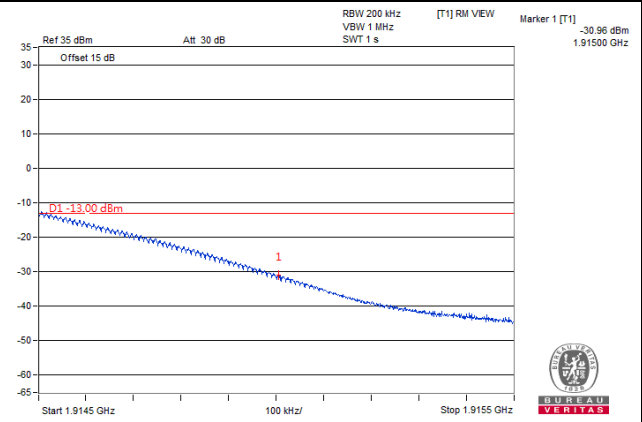

Channel Bandwidth 20MHz

Channel 26140 (1860.0MHz)	256QAM	1 RB / 0 RB Offset	Channel 26590 (1905.0MHz)	256QAM	1 RB / 99 RB Offset