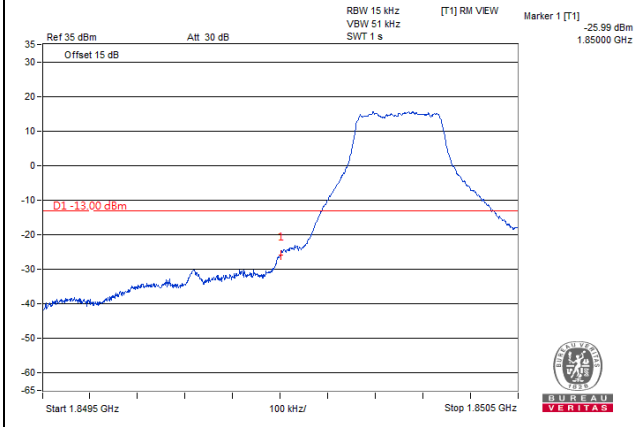

Channel 509202 (2546.01MHz) $\pi/2$ BPSK 273 RB / 0 RB Offset

Channel 518598 (2592.99MHz) $\pi/2$ BPSK 273 RB / 0 RB Offset

Channel Bandwidth: 100MHz

Channel 528000 (2640.00MHz) $\pi/2$ BPSK 1 RB / 0 RB Offset

Channel 528000 (2640.00MHz) $\pi/2$ BPSK 1 RB / 272 RB Offset

Channel 528000 (2640.00MHz) $\pi/2$ BPSK 273 RB / 0 RB Offset

LTE Band 2

Channel Bandwidth 1.4MHz

Channel 18607 (1850.70MHz)	256QAM	1 RB / 0 RB Offset	Channel 19193 (1909.30MHz)	256QAM	1 RB / 5 RB Offset
-------------------------------	--------	--------------------	-------------------------------	--------	--------------------