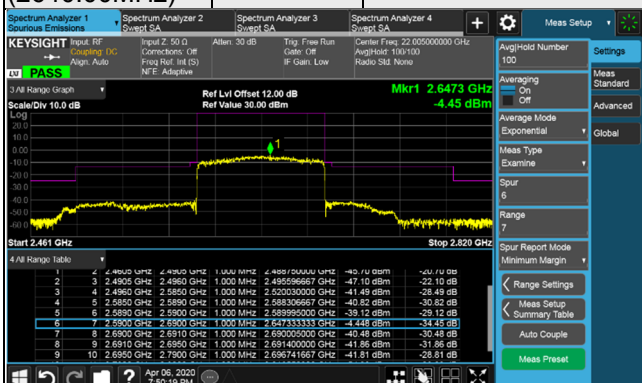

Channel 509202 (2546.01MHz) $\pi/2$ BPSK 1 RB / 0 RB Offset

Channel 518598 (2592.99MHz) $\pi/2$ BPSK 1 RB / 0 RB Offset

Channel 509202 (2546.01MHz) $\pi/2$ BPSK 1 RB / 272 RB Offset

Channel 518598 (2592.99MHz) $\pi/2$ BPSK 1 RB / 272 RB Offset

Channel 509202 (2546.01MHz) $\pi/2$ BPSK 273 RB / 0 RB Offset

Channel 518598 (2592.99MHz) $\pi/2$ BPSK 273 RB / 0 RB Offset

Channel Bandwidth: 100MHz

Channel 528000 (2640.00MHz) $\pi/2$ BPSK 1 RB / 0 RB Offset

Channel 528000 (2640.00MHz) $\pi/2$ BPSK 1 RB / 272 RB Offset

Channel 528000 (2640.00MHz) $\pi/2$ BPSK 273 RB / 0 RB Offset

LTE Band 2

Channel Bandwidth 1.4MHz

Channel 18607 (1850.70MHz)	256QAM	1 RB / 0 RB Offset	Channel 19193 (1909.30MHz)	256QAM	1 RB / 5 RB Offset
-------------------------------	--------	--------------------	-------------------------------	--------	--------------------