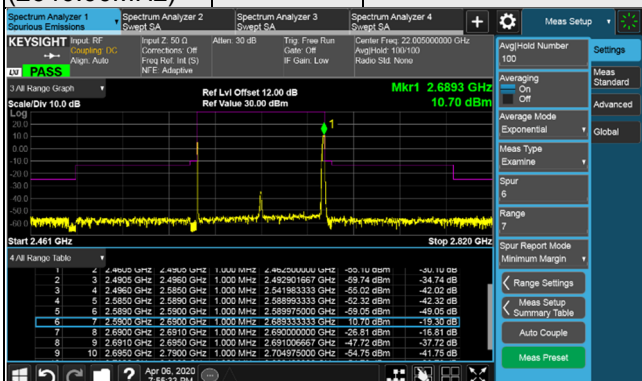

Channel 509202 (2546.01MHz) $\pi/2$ BPSK 1 RB / 0 RB Offset

Channel 518598 (2592.99MHz) $\pi/2$ BPSK 1 RB / 0 RB Offset

Channel 509202 (2546.01MHz) $\pi/2$ BPSK 1 RB / 272 RB Offset

Channel 518598 (2592.99MHz) $\pi/2$ BPSK 1 RB / 272 RB Offset

Channel 509202 (2546.01MHz) $\pi/2$ BPSK 273 RB / 0 RB Offset

Channel 518598 (2592.99MHz) $\pi/2$ BPSK 273 RB / 0 RB Offset

Channel Bandwidth: 100MHz

Channel 528000 (2640.00MHz) $\pi/2$ BPSK 1 RB / 0 RB Offset

Channel 528000 (2640.00MHz) $\pi/2$ BPSK 1 RB / 272 RB Offset

Channel 528000 (2640.00MHz) $\pi/2$ BPSK 273 RB / 0 RB Offset

LTE Band 2

Channel Bandwidth 1.4MHz

Channel 18607 (1850.70MHz)	256QAM	1 RB / 0 RB Offset	Channel 19193 (1909.30MHz)	256QAM	1 RB / 5 RB Offset
-------------------------------	--------	--------------------	-------------------------------	--------	--------------------