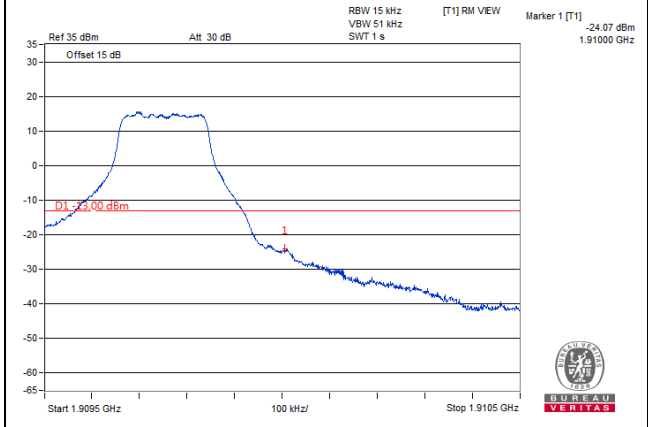

Channel 509202 (2546.01MHz) $\pi/2$ BPSK 273 RB / 0 RB Offset

Channel 518598 (2592.99MHz) $\pi/2$ BPSK 273 RB / 0 RB Offset

Channel Bandwidth: 100MHz

Channel 528000 (2640.00MHz) $\pi/2$ BPSK 1 RB / 0 RB Offset

Channel 528000 (2640.00MHz) $\pi/2$ BPSK 1 RB / 272 RB Offset

Channel 528000 (2640.00MHz) $\pi/2$ BPSK 273 RB / 0 RB Offset

LTE Band 2

Channel Bandwidth 1.4MHz

Channel 18607 (1850.70MHz)	256QAM	1 RB / 0 RB Offset	Channel 19193 (1909.30MHz)	256QAM	1 RB / 5 RB Offset
-------------------------------	--------	--------------------	-------------------------------	--------	--------------------