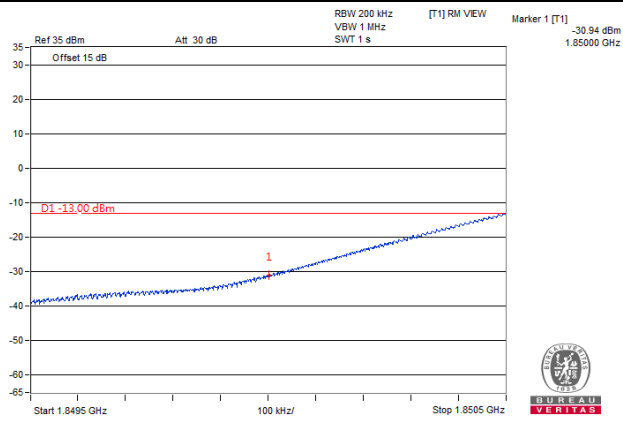

Channel Bandwidth 20MHz

Channel 26140 (1860.0MHz)	256QAM	1 RB / 0 RB Offset	Channel 26590 (1905.0MHz)	256QAM	1 RB / 99 RB Offset