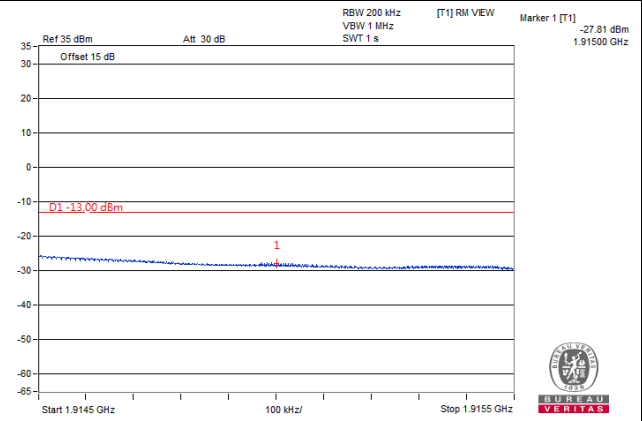

Channel 26140 (1860.0MHz)	256QAM	100 RB / 0 RB Offset	Channel 26590 (1905.0MHz)	256QAM	100 RB / 0 RB Offset