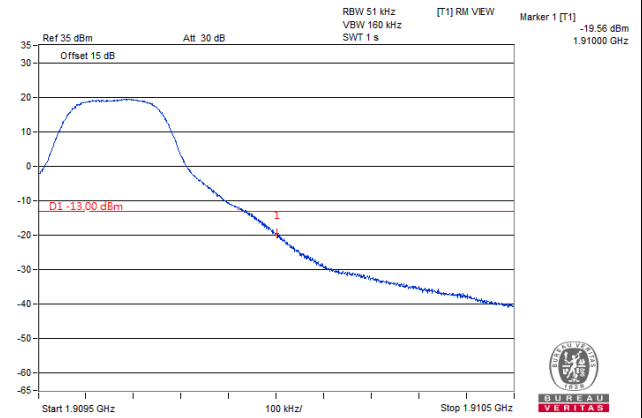

Channel 18615 (1851.50MHz)	256QAM	15 RB / 0 RB Offset
---------------------------------------	---------------	----------------------------

Channel 19185 (1908.50MHz)	256QAM	15 RB / 0 RB Offset
---------------------------------------	---------------	----------------------------

Channel Bandwidth 5MHz

Channel 18625 (1852.50MHz)	256QAM	1 RB / 0 RB Offset	Channel 19175 (1907.50MHz)	256QAM	1 RB / 24 RB Offset
---------------------------------------	---------------	---------------------------	---------------------------------------	---------------	----------------------------