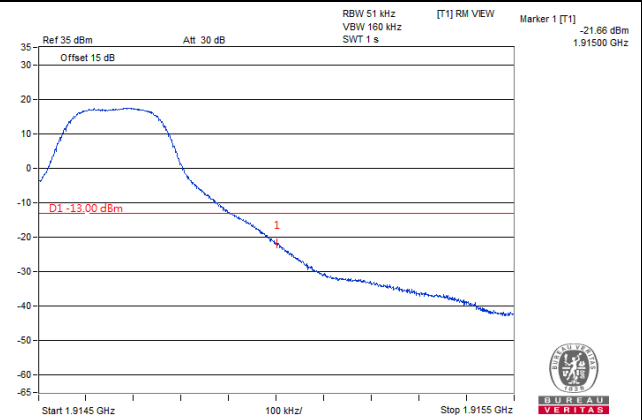

256QAM

15 RB / 0 RB Offset

**Channel 26675
(1913.5MHz)**

256QAM

15 RB / 0 RB Offset

Channel Bandwidth 5MHz

Channel 26065 (1852.5MHz)	256QAM	1 RB / 0 RB Offset	Channel 26665 (1912.5MHz)	256QAM	1 RB / 24 RB Offset
--------------------------------------	---------------	---------------------------	--------------------------------------	---------------	----------------------------