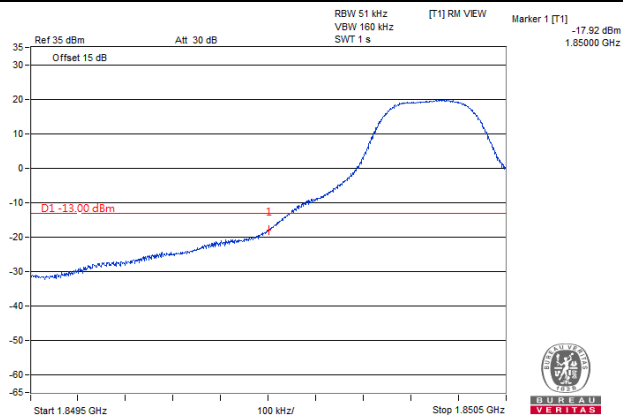

256QAM

15 RB / 0 RB Offset

**Channel 26675
(1913.5MHz)**

256QAM

15 RB / 0 RB Offset

Channel Bandwidth 5MHz

Channel 26065 (1852.5MHz)	256QAM	1 RB / 0 RB Offset	Channel 26665 (1912.5MHz)	256QAM	1 RB / 24 RB Offset
--------------------------------------	---------------	---------------------------	--------------------------------------	---------------	----------------------------