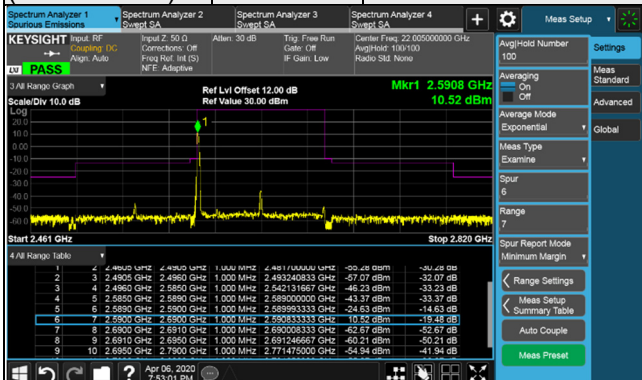

Channel 509202 (2546.01MHz) $\pi/2$ BPSK 1 RB / 0 RB Offset

Channel 518598 (2592.99MHz) $\pi/2$ BPSK 1 RB / 0 RB Offset

Channel 509202 (2546.01MHz) $\pi/2$ BPSK 1 RB / 272 RB Offset

Channel 518598 (2592.99MHz) $\pi/2$ BPSK 1 RB / 272 RB Offset

Channel 509202 (2546.01MHz) $\pi/2$ BPSK 273 RB / 0 RB Offset

Channel 518598 (2592.99MHz) $\pi/2$ BPSK 273 RB / 0 RB Offset

Channel Bandwidth: 100MHz

Channel 528000 (2640.00MHz) $\pi/2$ BPSK 1 RB / 0 RB Offset

Channel 528000 (2640.00MHz) $\pi/2$ BPSK 1 RB / 272 RB Offset

Channel 528000 (2640.00MHz) $\pi/2$ BPSK 273 RB / 0 RB Offset

LTE Band 2

Channel Bandwidth 1.4MHz

Channel 18607 (1850.70MHz)	256QAM	1 RB / 0 RB Offset	Channel 19193 (1909.30MHz)	256QAM	1 RB / 5 RB Offset
-------------------------------	--------	--------------------	-------------------------------	--------	--------------------