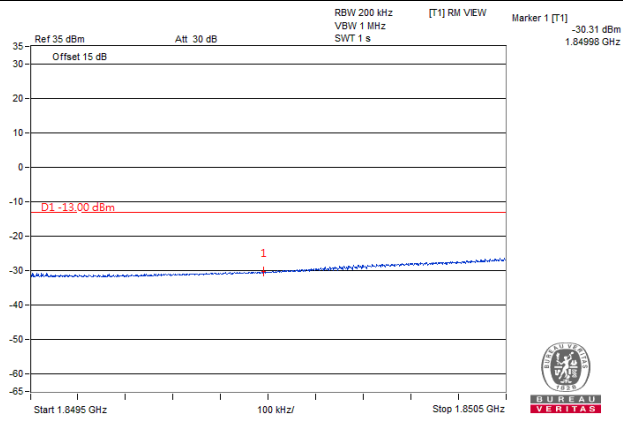

Channel 26140 (1860.0MHz)	256QAM	100 RB / 0 RB Offset	Channel 26590 (1905.0MHz)	256QAM	100 RB / 0 RB Offset