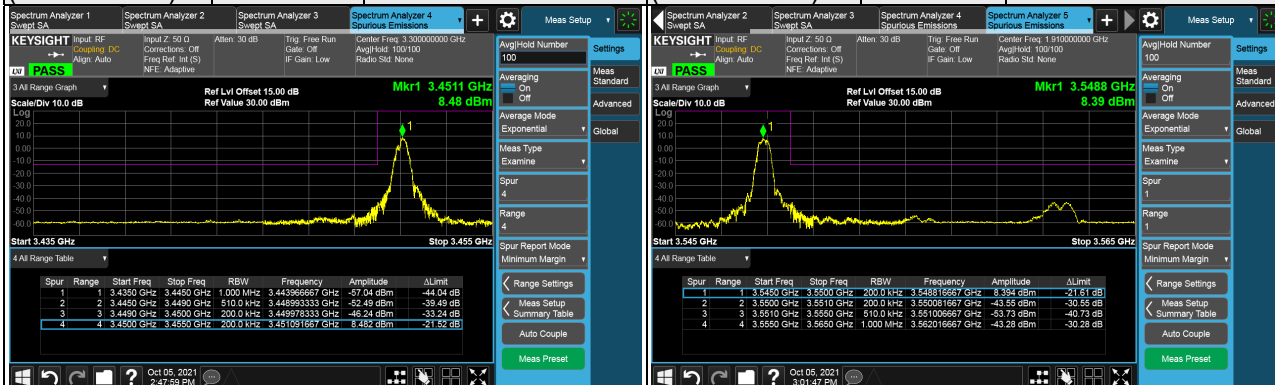

5G NR n77(Part 270), Channel Bandwidth 100MHz

Channel 650000 (3750.00MHz)	QPSK	1 RB / 0 RB Offset	Channel 662000 (3930.00MHz)	QPSK	1 RB / 271 RB Offset
--------------------------------	------	--------------------	--------------------------------	------	----------------------

Channel 650000 (3750.00MHz)	QPSK	270 RB / 0 RB Offset	Channel 662000 (3930.00MHz)	QPSK	270 RB / 0 RB Offset
--------------------------------	------	----------------------	--------------------------------	------	----------------------

5G NR n77(Part 27Q):

5G NR n77(Part 27Q), Channel Bandwidth 20MHz

5G NR n77(Part 27Q), Channel Bandwidth 40MHz

Channel 631334 (3470.01MHz)	QPSK	1 RB / 0 RB Offset	Channel 635332 (3529.98MHz)	QPSK	1 RB / 104 RB Offset
--------------------------------	------	--------------------	--------------------------------	------	----------------------