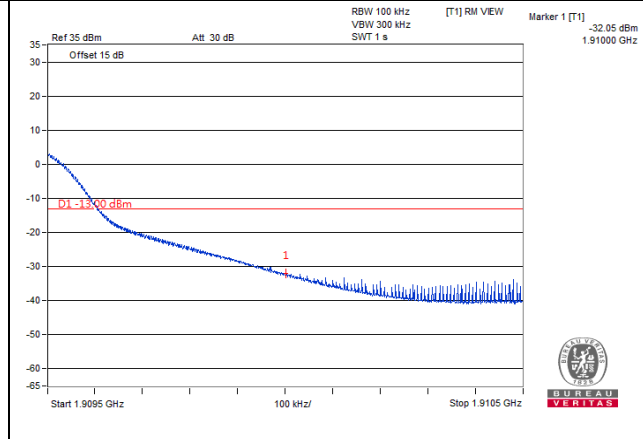

Channel 18650 (1855.00MHz)	QPSK	50 RB / 0 RB Offset	Channel 19150 (1905.00MHz)	QPSK	50 RB / 0 RB Offset