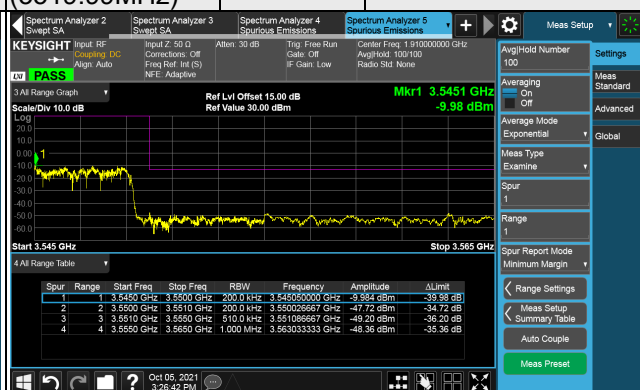

5G NR n77(Part 27Q), Channel Bandwidth 50MHz

Channel 631668 (3475.02MHz) QPSK 1 RB / 0 RB Offset Channel 635000 (3525MHz) QPSK 1 RB / 131 RB Offset

Channel 631668 (3475.02MHz) QPSK 128 RB / 0 RB Offset Channel 635000 (3525MHz) QPSK 128 RB / 0 RB Offset

5G NR n77(Part 27Q), Channel Bandwidth 60MHz

Channel 632000
(3480MHz)

QPSK

1 RB / 0 RB Offset

Channel 634666
(3519.99MHz)

QPSK

1 RB / 160 RB Offset

Channel 632000
(3480MHz)

QPSK

162 RB / 0 RB Offset

Channel 634666
(3519.99MHz)

QPSK

162 RB / 0 RB Offset

5G NR n77(Part 27Q), Channel Bandwidth 80MHz

Channel 632668 (3490.02MHz) QPSK 1 RB / 0 RB Offset Channel 634000 (3510MHz) QPSK 1 RB / 215 RB Offset