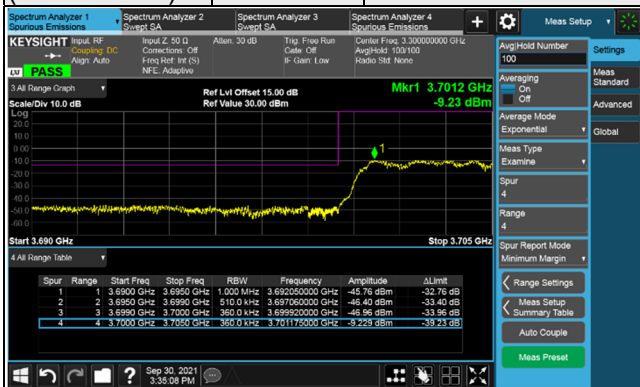

Channel 650000 (3750.00MHz)	QPSK	270 RB / 0 RB Offset	Channel 662000 (3930.00MHz)	QPSK	270 RB / 0 RB Offset