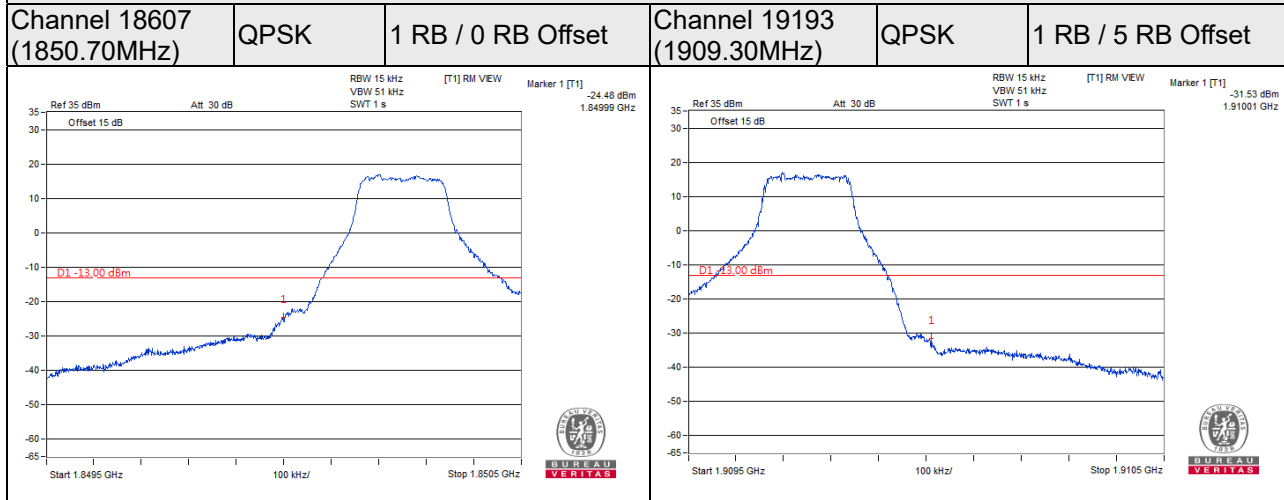

Channel 632668 (3490.02MHz) QPSK 216 RB / 0 RB Offset Channel 634000 (3510MHz) QPSK 216 RB / 0 RB Offset

5G NR n77(Part 27Q), Channel Bandwidth 90MHz

Channel 633000 (3495MHz)	QPSK	1 RB / 0 RB Offset	Channel 633666 (3504.99MHz)	QPSK	1 RB / 243 RB Offset
-----------------------------	------	--------------------	--------------------------------	------	----------------------

Channel 633000 (3495MHz)	QPSK	243 RB / 0 RB Offset	Channel 633666 (3504.99MHz)	QPSK	243 RB / 0 RB Offset
-----------------------------	------	----------------------	--------------------------------	------	----------------------

5GNR n77(Part 27Q), Channel Bandwidth 100MHz

LTE Band 2

LTE Band 2, Channel Bandwidth 1.4MHz

LTE Band 2, Channel Bandwidth 3MHz

Channel 18615 (1851.50MHz)	QPSK	1 RB / 0 RB Offset	Channel 19185 (1908.50MHz)	QPSK	1 RB / 14 RB Offset
---------------------------------------	-------------	---------------------------	---------------------------------------	-------------	----------------------------