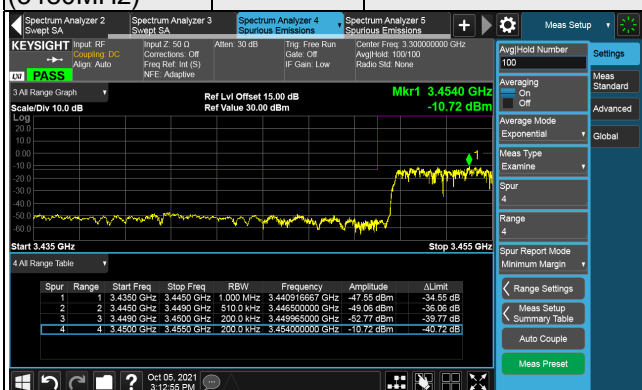

5G NR n77(Part 27Q), Channel Bandwidth 50MHz

Channel 631668 (3475.02MHz) QPSK 1 RB / 0 RB Offset Channel 635000 (3525MHz) QPSK 1 RB / 131 RB Offset

Channel 631668 (3475.02MHz) QPSK 128 RB / 0 RB Offset Channel 635000 (3525MHz) QPSK 128 RB / 0 RB Offset

5G NR n77(Part 27Q), Channel Bandwidth 60MHz

Channel 632000
(3480MHz)

QPSK

1 RB / 0 RB Offset

Channel 634666
(3519.99MHz)

QPSK

1 RB / 160 RB Offset

Channel 632000
(3480MHz)

QPSK

162 RB / 0 RB Offset

Channel 634666
(3519.99MHz)

QPSK

162 RB / 0 RB Offset

5G NR n77(Part 27Q), Channel Bandwidth 80MHz

Channel 632668 (3490.02MHz) QPSK 1 RB / 0 RB Offset Channel 634000 (3510MHz) QPSK 1 RB / 215 RB Offset