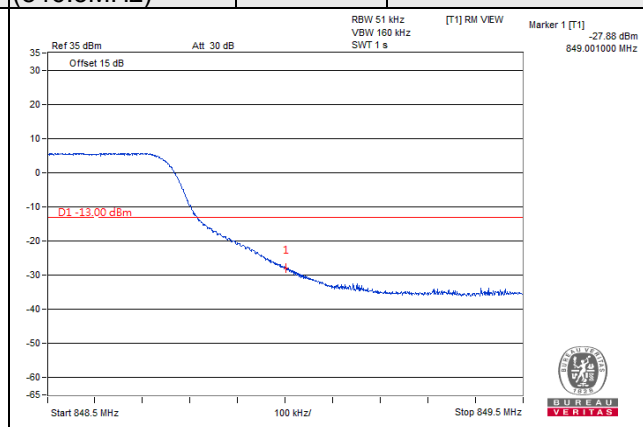

Channel 20425 (826.5MHz)	QPSK	25 RB / 0 RB Offset	Channel 20625 (846.5MHz)	QPSK	25 RB / 0 RB Offset