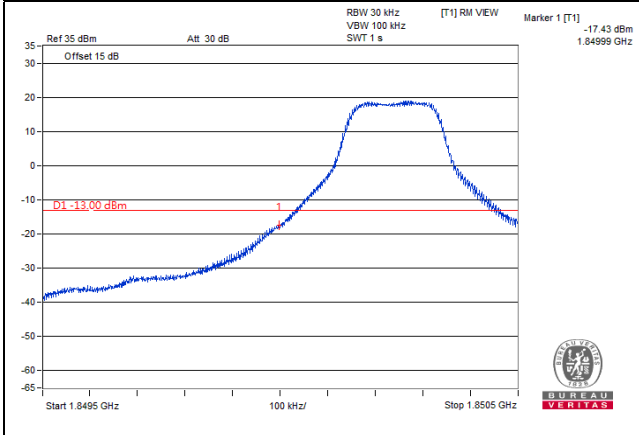

5GNR n77(Part 27Q), Channel Bandwidth 100MHz

LTE Band 2

LTE Band 2, Channel Bandwidth 1.4MHz

LTE Band 2, Channel Bandwidth 3MHz

Channel 18615 (1851.50MHz)	QPSK	1 RB / 0 RB Offset	Channel 19185 (1908.50MHz)	QPSK	1 RB / 14 RB Offset
---------------------------------------	-------------	---------------------------	---------------------------------------	-------------	----------------------------