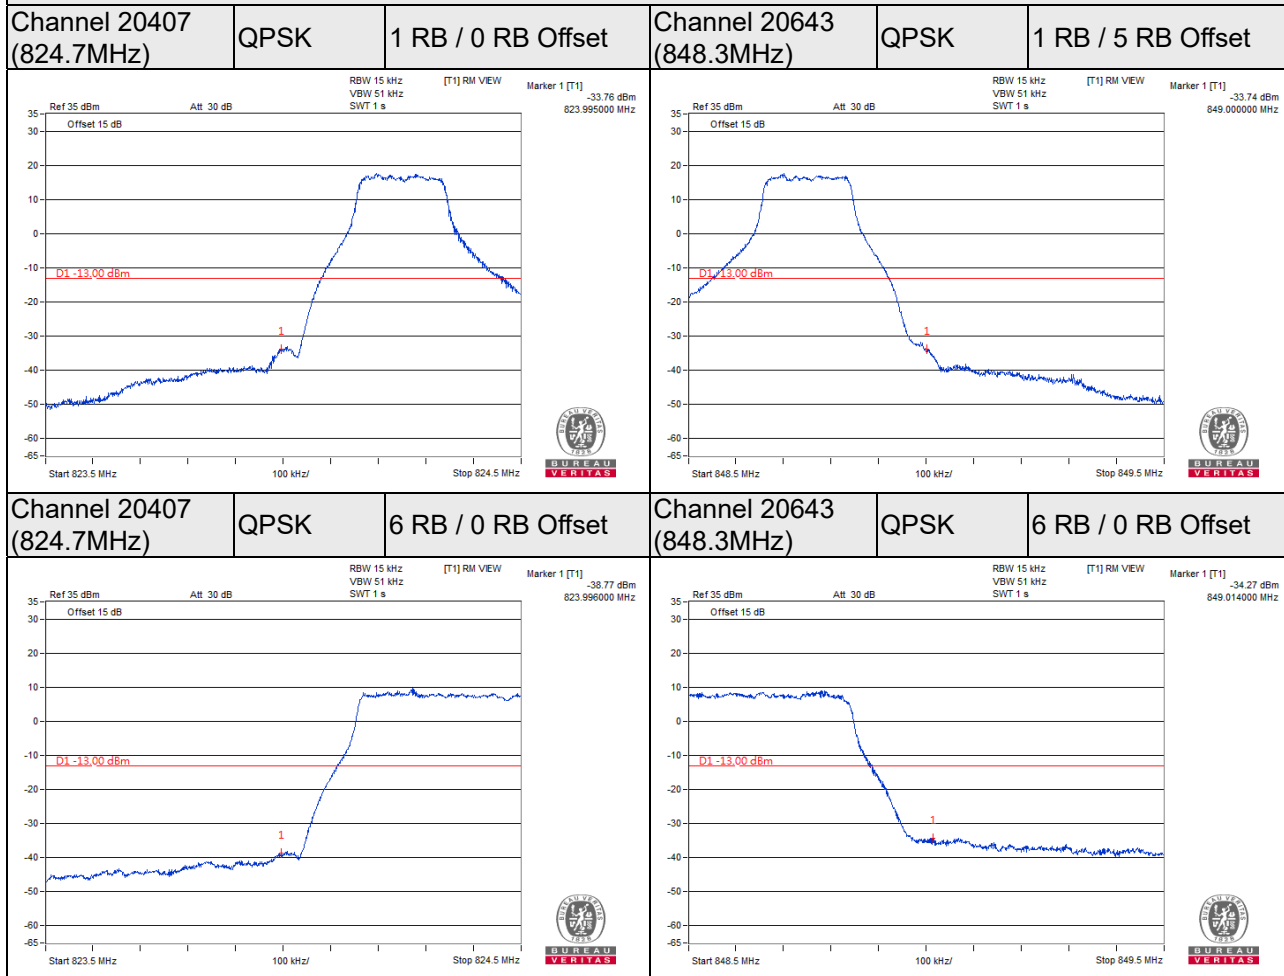

Channel 18675 (1857.50MHz)	QPSK	75 RB / 0 RB Offset	Channel 19125 (1902.50MHz)	QPSK	75 RB / 0 RB Offset
-------------------------------	------	---------------------	-------------------------------	------	---------------------

LTE Band 2, Channel Bandwidth 20MHz

Channel 18700 (1860.00MHz)	QPSK	1 RB / 0 RB Offset	Channel 19100 (1900.00 MHz)	QPSK	1 RB / 99 RB Offset
---------------------------------------	-------------	---------------------------	--	-------------	----------------------------

Channel 18700 (1860.00MHz)	QPSK	100 RB / 0 RB Offset	Channel 19100 (1900.00 MHz)	QPSK	100 RB / 0 RB Offset
---------------------------------------	-------------	-----------------------------	--	-------------	-----------------------------

LTE Band 5

LTE Band 5, Channel Bandwidth 1.4MHz

LTE Band 5, Channel Bandwidth 3MHz

Channel 20415 (825.5MHz)	QPSK	1 RB / 0 RB Offset	Channel 20635 (847.5MHz)	QPSK	1 RB / 14 RB Offset
-------------------------------------	-------------	---------------------------	-------------------------------------	-------------	----------------------------