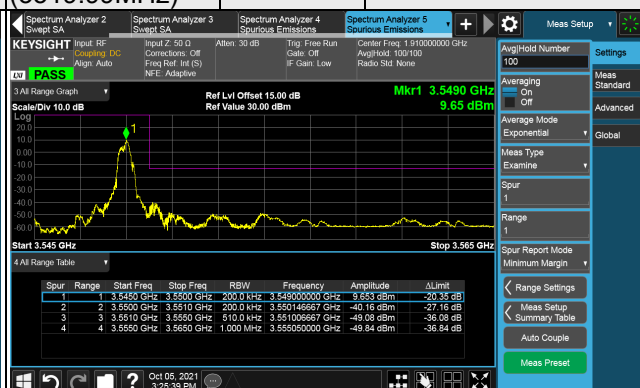

5G NR n77(Part 27Q), Channel Bandwidth 50MHz

Channel 631668 (3475.02MHz) QPSK 1 RB / 0 RB Offset Channel 635000 (3525MHz) QPSK 1 RB / 131 RB Offset

Channel 631668 (3475.02MHz) QPSK 128 RB / 0 RB Offset Channel 635000 (3525MHz) QPSK 128 RB / 0 RB Offset

5G NR n77(Part 27Q), Channel Bandwidth 60MHz

Channel 632000
(3480MHz)

QPSK

1 RB / 0 RB Offset

Channel 634666
(3519.99MHz)

QPSK

1 RB / 160 RB Offset

Channel 632000
(3480MHz)

QPSK

162 RB / 0 RB Offset

Channel 634666
(3519.99MHz)

QPSK

162 RB / 0 RB Offset

5G NR n77(Part 27Q), Channel Bandwidth 80MHz

Channel 632668 (3490.02MHz) QPSK 1 RB / 0 RB Offset Channel 634000 (3510MHz) QPSK 1 RB / 215 RB Offset