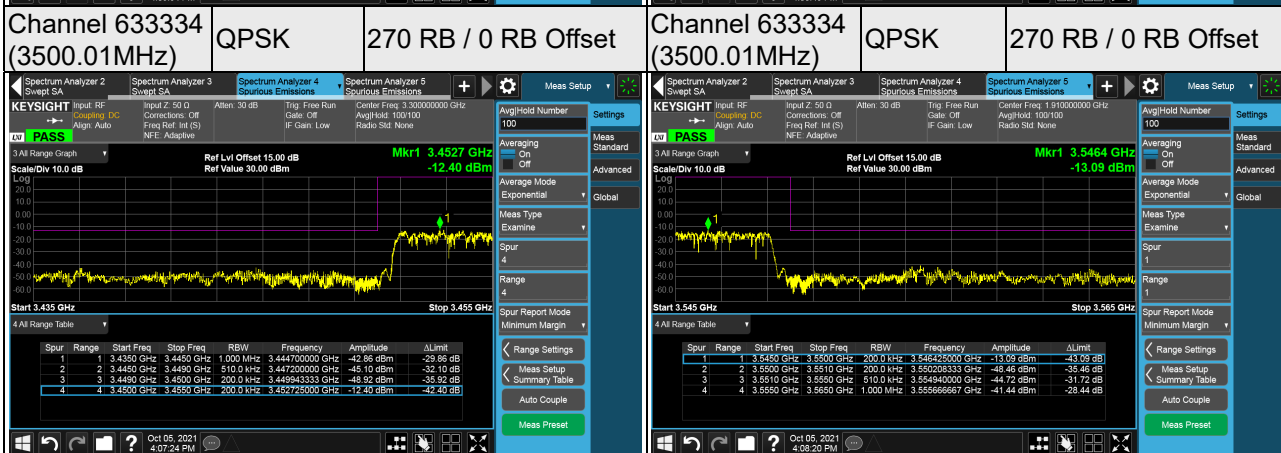

5GNR n77(Part 27Q), Channel Bandwidth 100MHz