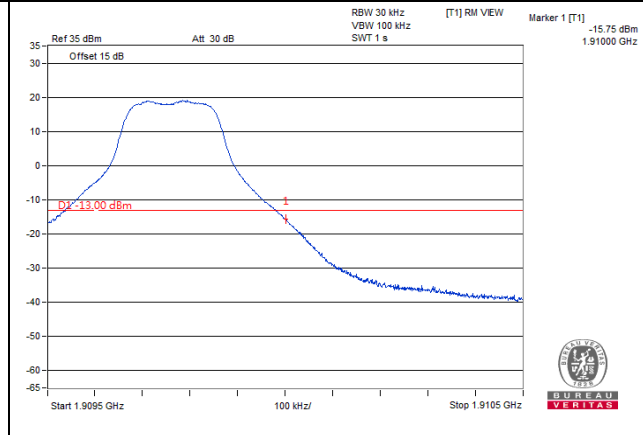

5GNR n77(Part 27Q), Channel Bandwidth 100MHz

LTE Band 2

LTE Band 2, Channel Bandwidth 1.4MHz

LTE Band 2, Channel Bandwidth 3MHz

Channel 18615 (1851.50MHz)	QPSK	1 RB / 0 RB Offset	Channel 19185 (1908.50MHz)	QPSK	1 RB / 14 RB Offset
---------------------------------------	-------------	---------------------------	---------------------------------------	-------------	----------------------------