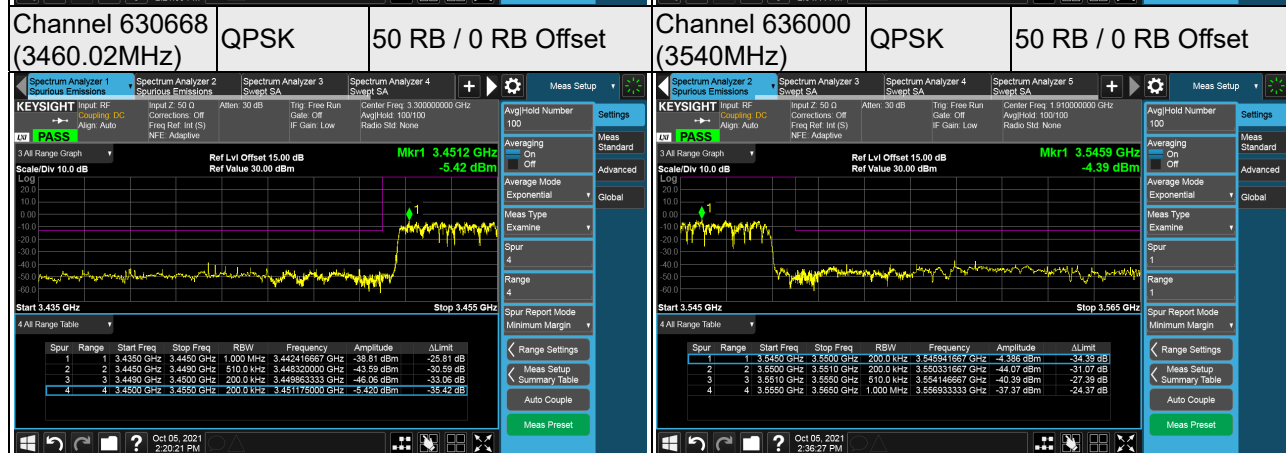

5G NR n77(Part 27Q):

5G NR n77(Part 27Q), Channel Bandwidth 20MHz