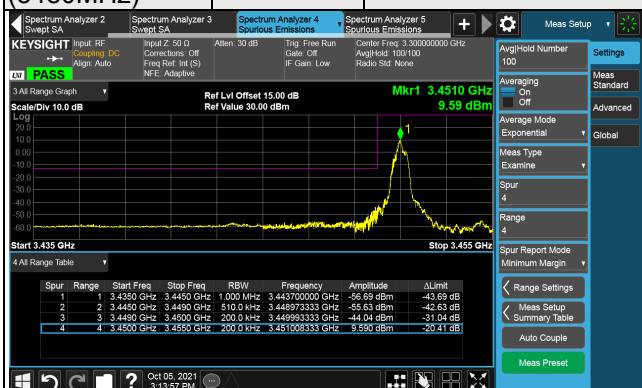

5G NR n77(Part 27Q), Channel Bandwidth 50MHz

Channel 631668 (3475.02MHz) QPSK 1 RB / 0 RB Offset Channel 635000 (3525MHz) QPSK 1 RB / 131 RB Offset

Channel 631668 (3475.02MHz) QPSK 128 RB / 0 RB Offset Channel 635000 (3525MHz) QPSK 128 RB / 0 RB Offset

5G NR n77(Part 27Q), Channel Bandwidth 60MHz

Channel 632000
(3480MHz)

QPSK

1 RB / 0 RB Offset

Channel 634666
(3519.99MHz)

QPSK

1 RB / 160 RB Offset

Channel 632000
(3480MHz)

QPSK

162 RB / 0 RB Offset

Channel 634666
(3519.99MHz)

QPSK

162 RB / 0 RB Offset

5G NR n77(Part 27Q), Channel Bandwidth 80MHz

Channel 632668 (3490.02MHz) QPSK 1 RB / 0 RB Offset Channel 634000 (3510MHz) QPSK 1 RB / 215 RB Offset