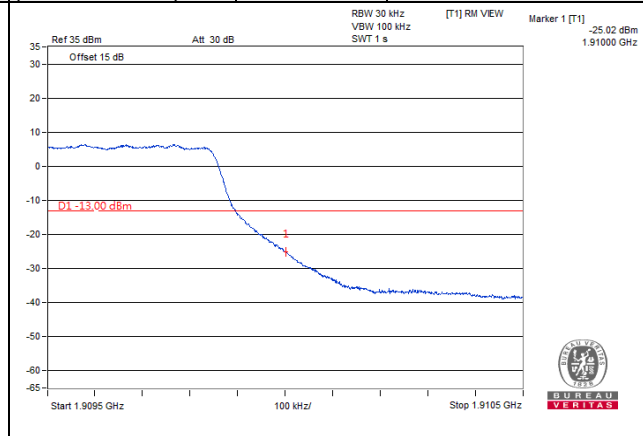

5GNR n77(Part 27Q), Channel Bandwidth 100MHz

LTE Band 2

LTE Band 2, Channel Bandwidth 1.4MHz

LTE Band 2, Channel Bandwidth 3MHz

Channel 18615 (1851.50MHz)	QPSK	1 RB / 0 RB Offset	Channel 19185 (1908.50MHz)	QPSK	1 RB / 14 RB Offset
---------------------------------------	-------------	---------------------------	---------------------------------------	-------------	----------------------------

LTE Band 2, Channel Bandwidth 5MHz

Channel 18625 (1852.50MHz)	QPSK	1 RB / 0 RB Offset	Channel 19175 (1907.50MHz)	QPSK	1 RB / 24 RB Offset
---------------------------------------	-------------	---------------------------	---------------------------------------	-------------	----------------------------