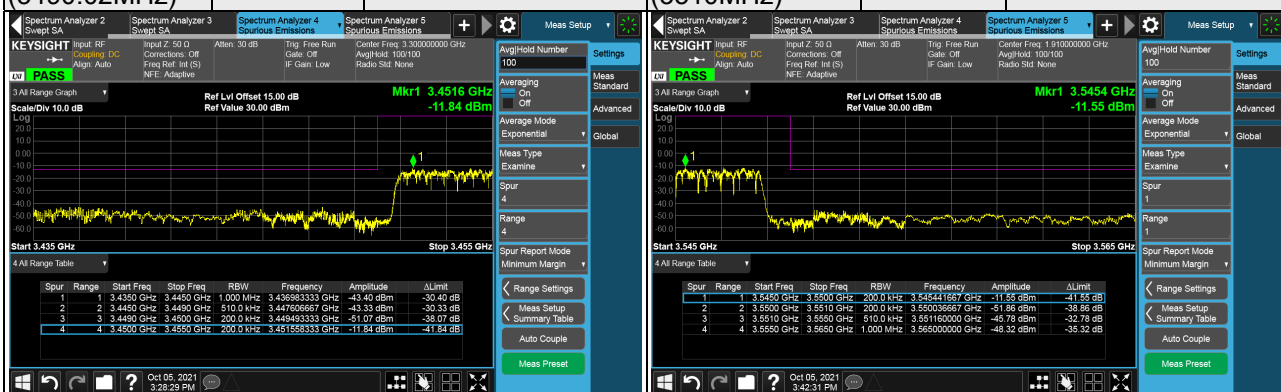

5G NR n77(Part 27Q), Channel Bandwidth 60MHz

Channel 632000
(3480MHz)

QPSK

1 RB / 0 RB Offset

Channel 634666
(3519.99MHz)

QPSK

1 RB / 160 RB Offset

Channel 632000
(3480MHz)

QPSK

162 RB / 0 RB Offset

Channel 634666
(3519.99MHz)

QPSK

162 RB / 0 RB Offset

5G NR n77(Part 27Q), Channel Bandwidth 80MHz

Channel 632668 (3490.02MHz) QPSK 1 RB / 0 RB Offset Channel 634000 (3510MHz) QPSK 1 RB / 215 RB Offset

Channel 632668 (3490.02MHz) QPSK 216 RB / 0 RB Offset Channel 634000 (3510MHz) QPSK 216 RB / 0 RB Offset

5G NR n77(Part 27Q), Channel Bandwidth 90MHz

Channel 633000 (3495MHz)	QPSK	1 RB / 0 RB Offset	Channel 633666 (3504.99MHz)	QPSK	1 RB / 243 RB Offset
-----------------------------	------	--------------------	--------------------------------	------	----------------------