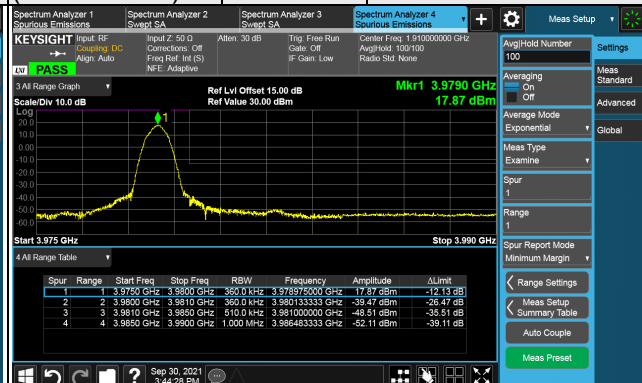

5G NR n77(Part 270), Channel Bandwidth 80MHz

Channel 649334 (3740.01MHz) QPSK 1 RB / 0 RB Offset Channel 662666 (3939.99MHz) QPSK 1 RB / 215 RB Offset

Channel 649334 (3740.01MHz) QPSK 216 RB / 0 RB Offset Channel 662666 (3939.99MHz) QPSK 216 RB / 0 RB Offset

5G NR n77(Part 270), Channel Bandwidth 90MHz

Channel 649558 (3745.02MHz)	QPSK	1 RB / 0 RB Offset	Channel 662332 (3934.98MHz)	QPSK	1 RB / 243 RB Offset
--------------------------------	------	--------------------	--------------------------------	------	----------------------

5G NR n77(Part 270), Channel Bandwidth 100MHz

Channel 650000 (3750.00MHz)	QPSK	1 RB / 0 RB Offset	Channel 662000 (3930.00MHz)	QPSK	1 RB / 271 RB Offset
--------------------------------	------	--------------------	--------------------------------	------	----------------------