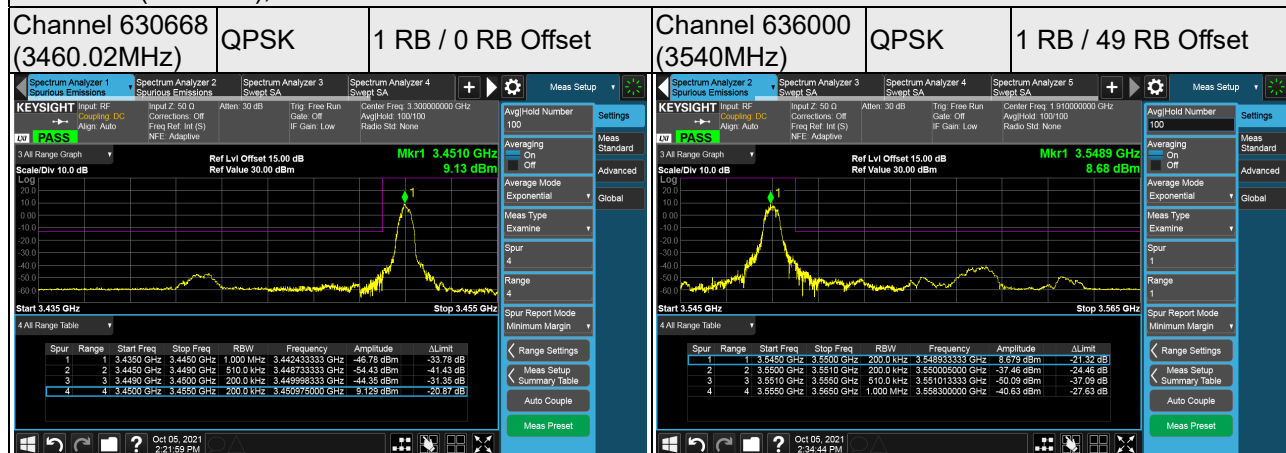

5G NR n77(Part 27Q):

5G NR n77(Part 27Q), Channel Bandwidth 20MHz