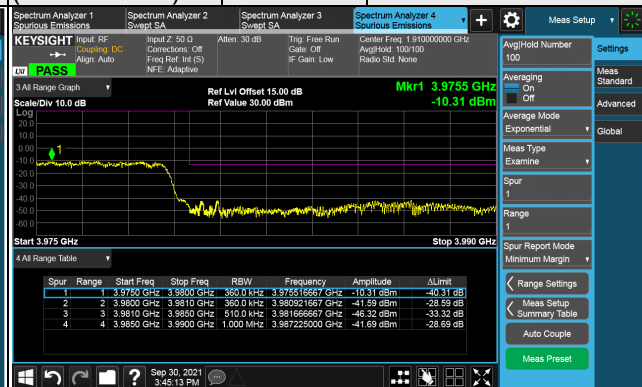

Channel 650000 (3750.00MHz)	QPSK	270 RB / 0 RB Offset	Channel 662000 (3930.00MHz)	QPSK	270 RB / 0 RB Offset