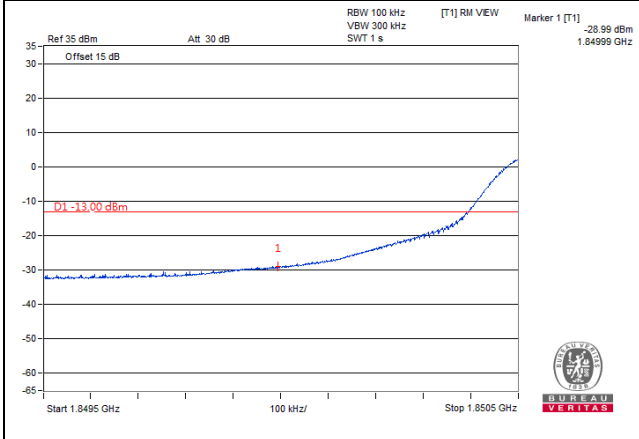

Channel 18650 (1855.00MHz)	QPSK	50 RB / 0 RB Offset	Channel 19150 (1905.00MHz)	QPSK	50 RB / 0 RB Offset