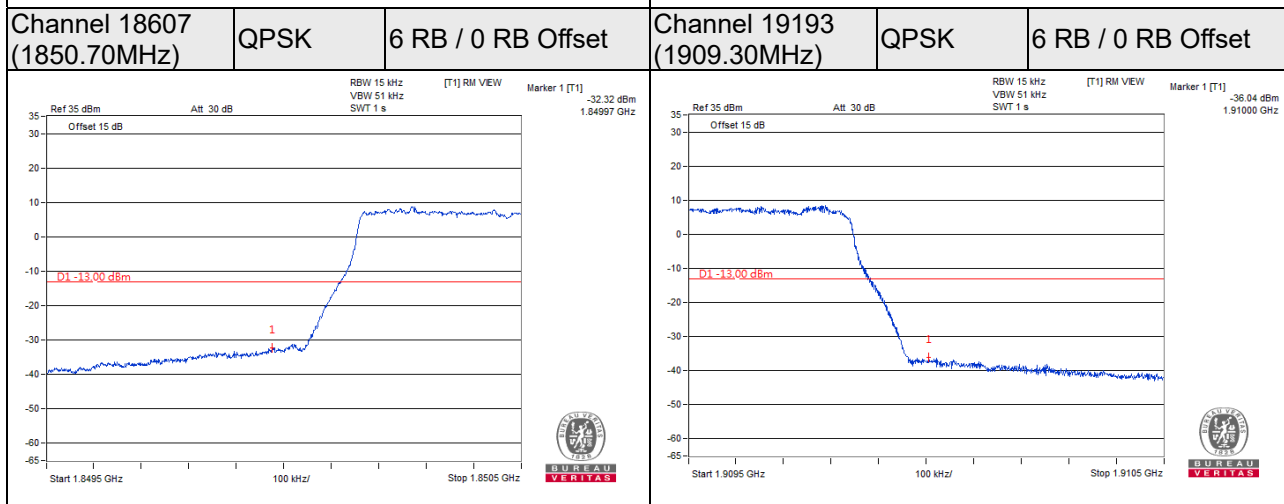

Channel 632668 (3490.02MHz) QPSK 216 RB / 0 RB Offset Channel 634000 (3510MHz) QPSK 216 RB / 0 RB Offset

5G NR n77(Part 27Q), Channel Bandwidth 90MHz

Channel 633000 (3495MHz)	QPSK	1 RB / 0 RB Offset	Channel 633666 (3504.99MHz)	QPSK	1 RB / 243 RB Offset
-----------------------------	------	--------------------	--------------------------------	------	----------------------

Channel 633000 (3495MHz)	QPSK	243 RB / 0 RB Offset	Channel 633666 (3504.99MHz)	QPSK	243 RB / 0 RB Offset
-----------------------------	------	----------------------	--------------------------------	------	----------------------

5GNR n77(Part 27Q), Channel Bandwidth 100MHz

LTE Band 2

LTE Band 2, Channel Bandwidth 1.4MHz

LTE Band 2, Channel Bandwidth 3MHz

Channel 18615 (1851.50MHz)	QPSK	1 RB / 0 RB Offset	Channel 19185 (1908.50MHz)	QPSK	1 RB / 14 RB Offset
---------------------------------------	-------------	---------------------------	---------------------------------------	-------------	----------------------------