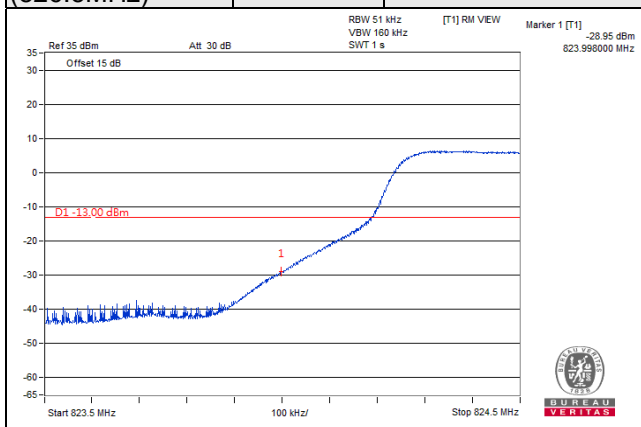

Channel 20425 (826.5MHz)	QPSK	25 RB / 0 RB Offset	Channel 20625 (846.5MHz)	QPSK	25 RB / 0 RB Offset