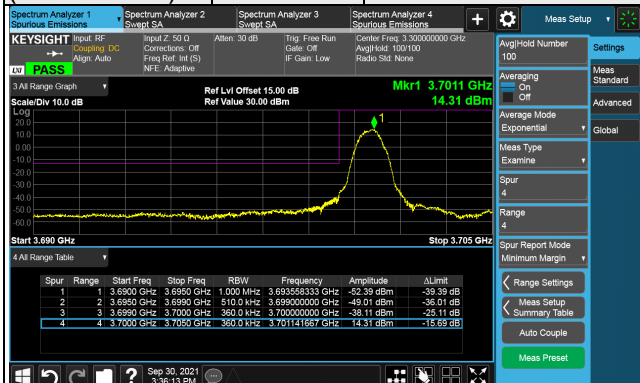

5G NR n77(Part 270), Channel Bandwidth 80MHz

Channel 649334 (3740.01MHz) QPSK 1 RB / 0 RB Offset Channel 662666 (3939.99MHz) QPSK 1 RB / 215 RB Offset

Channel 649334 (3740.01MHz) QPSK 216 RB / 0 RB Offset Channel 662666 (3939.99MHz) QPSK 216 RB / 0 RB Offset

5G NR n77(Part 270), Channel Bandwidth 90MHz

Channel 649558 (3745.02MHz)	QPSK	1 RB / 0 RB Offset	Channel 662332 (3934.98MHz)	QPSK	1 RB / 243 RB Offset
--------------------------------	------	--------------------	--------------------------------	------	----------------------

5G NR n77(Part 270), Channel Bandwidth 100MHz

Channel 650000 (3750.00MHz)	QPSK	1 RB / 0 RB Offset	Channel 662000 (3930.00MHz)	QPSK	1 RB / 271 RB Offset
--------------------------------	------	--------------------	--------------------------------	------	----------------------