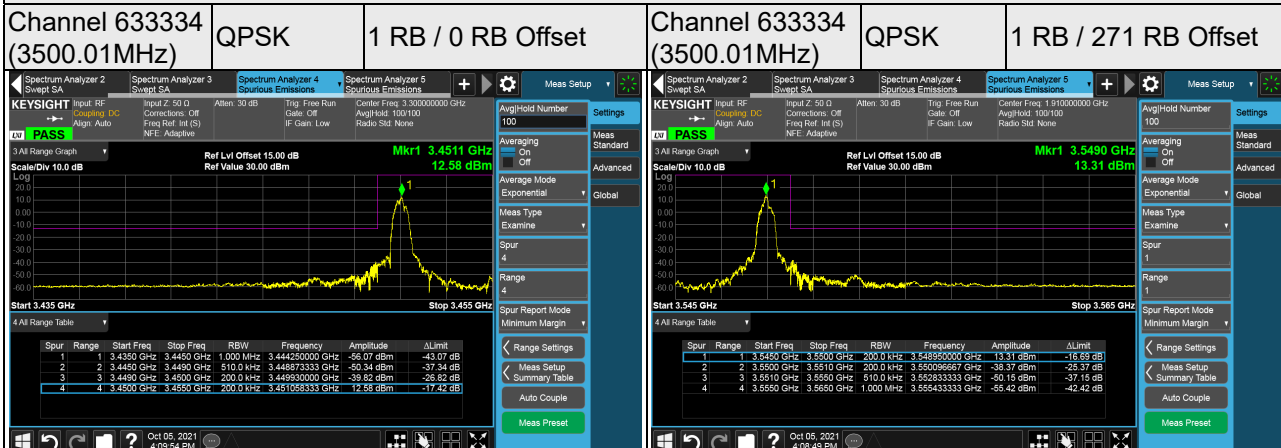

5GNR n77(Part 27Q), Channel Bandwidth 100MHz