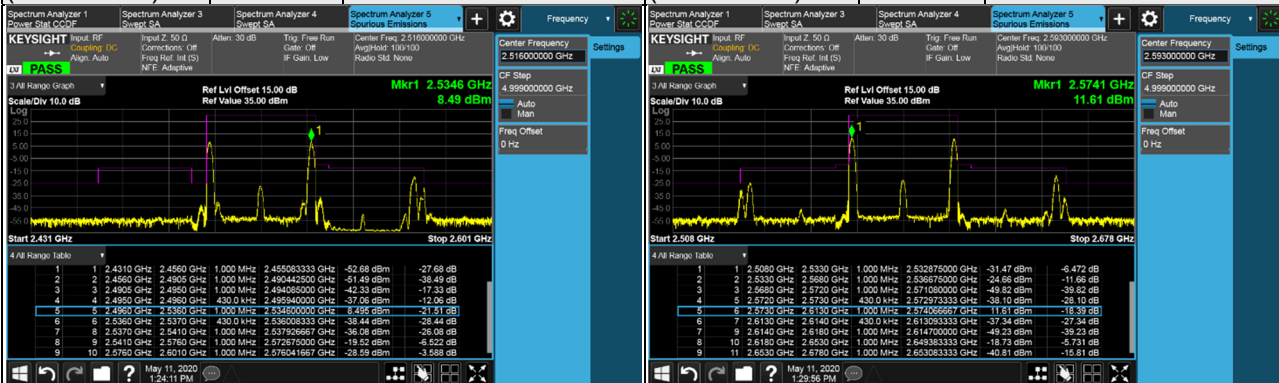

256QAM

1 RB / 99 RB Offset+  
1 RB / 0 RB Offset

Channel 37850  
(2580.0MHz)+  
Channel 38048  
(2599.8MHz)

256QAM

100 RB / 0 RB Offset

Channel 37901  
(2585.1MHz)+  
Channel 38099  
(2604.9MHz)

256QAM

100 RB / 0 RB Offset

Channel Bandwidth: 20MHz+20MHz

Channel 37952 (2590.2MHz)+  
Channel 38150 (2610.0MHz) 256QAM  
1 RB / 0 RB Offset+  
1 RB / 99 RB Offset

Channel 37952 (2590.2MHz)+  
Channel 38150 (2610.0MHz) 256QAM  
1 RB / 99 RB Offset+  
1 RB / 0 RB Offset

Channel 37952 (2590.2MHz)+  
Channel 38150 (2610.0MHz) 256QAM  
100 RB / 0 RB Offset

LTE Band 41 (CA 41C)  
Emission Mask:

Channel Bandwidth: 20MHz+20MHz

|   |        |  |   |        |  |
|---|--------|--|---|--------|--|
| Channel 39750<br>(2506.0MHz)+<br>Channel 39948<br>(2525.8MHz) | 256QAM | 1 RB / 0 RB Offset+<br>1 RB / 99 RB Offset | Channel 40521<br>(2583.1MHz)+<br>Channel 40719<br>(2602.9MHz) | 256QAM | 1 RB / 0 RB Offset+<br>1 RB / 99 RB Offset |
|---|--------|--|---|--------|--|