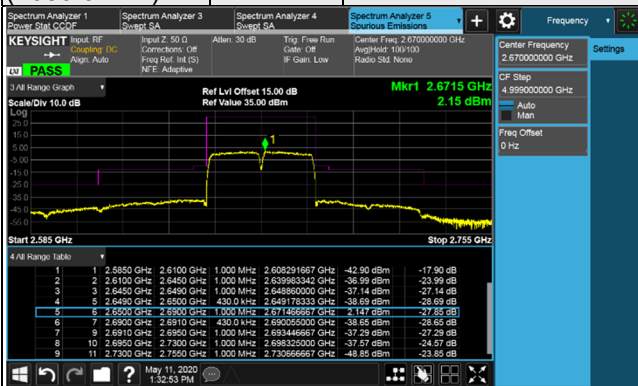

Channel Bandwidth: 20MHz+20MHz

Channel 41292 (2660.2MHz)+  
Channel 41490 (2680.0MHz) 256QAM  
1 RB / 0 RB Offset+  
1 RB / 99 RB Offset

Channel 41292 (2660.2MHz)+  
Channel 41490 (2680.0MHz) 256QAM  
1 RB / 99 RB Offset+  
1 RB / 0 RB Offset

Channel 41292 (2660.2MHz)+  
Channel 41490 (2680.0MHz) 256QAM  
100 RB / 0 RB Offset

LTE Band 66 (CA 66C)  
Band Edge:

Channel Bandwidth: 20MHz+20MHz

|   |        |  |   |        |  |
|---|--------|--|---|--------|--|
| Channel 132072<br>(1720.0MHz)+<br>Channel 132270<br>(1739.8MHz) | 256QAM | 1 RB / 0 RB Offset+<br>1 RB / 99 RB Offset | Channel 132374<br>(1750.2MHz)+<br>Channel 132572<br>(1770.0MHz) | 256QAM | 1 RB / 0 RB Offset+<br>1 RB / 99 RB Offset |
|---|--------|--|---|--------|--|