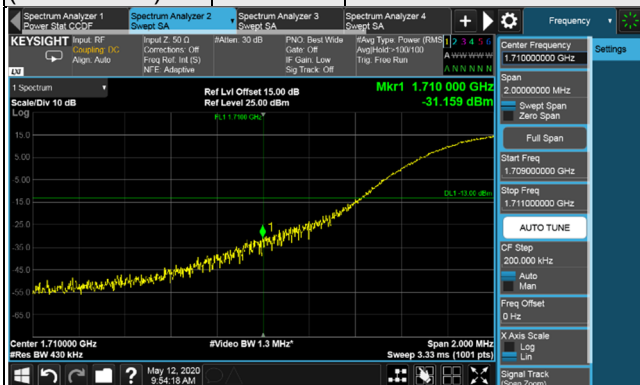

Channel 41292 (2660.2MHz)+  
Channel 41490 (2680.0MHz) 256QAM  
100 RB / 0 RB Offset

LTE Band 66 (CA 66C)  
Band Edge:

Channel Bandwidth: 20MHz+20MHz

|   |        |  |   |        |  |
|---|--------|--|---|--------|--|
| Channel 132072<br>(1720.0MHz)+<br>Channel 132270<br>(1739.8MHz) | 256QAM | 1 RB / 0 RB Offset+<br>1 RB / 99 RB Offset | Channel 132374<br>(1750.2MHz)+<br>Channel 132572<br>(1770.0MHz) | 256QAM | 1 RB / 0 RB Offset+<br>1 RB / 99 RB Offset |
|---|--------|--|---|--------|--|