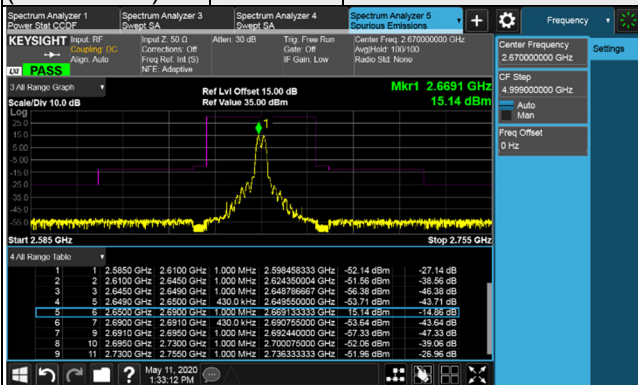

|   |        |                      |   |        |                      |
|---|--------|----------------------|---|--------|----------------------|
| Channel 39750<br>(2506.0MHz)+<br>Channel 39948<br>(2525.8MHz) | 256QAM | 100 RB / 0 RB Offset | Channel 40521<br>(2583.1MHz)+<br>Channel 40719<br>(2602.9MHz) | 256QAM | 100 RB / 0 RB Offset |
|---|--------|----------------------|---|--------|----------------------|

Channel Bandwidth: 20MHz+20MHz

Channel 41292 (2660.2MHz)+  
Channel 41490 (2680.0MHz) 256QAM  
1 RB / 0 RB Offset+  
1 RB / 99 RB Offset

Channel 41292 (2660.2MHz)+  
Channel 41490 (2680.0MHz) 256QAM  
1 RB / 99 RB Offset+  
1 RB / 0 RB Offset

Channel 41292 (2660.2MHz)+  
Channel 41490 (2680.0MHz) 256QAM  
100 RB / 0 RB Offset

LTE Band 66 (CA 66C)  
Band Edge:

Channel Bandwidth: 20MHz+20MHz

|   |        |  |   |        |  |
|---|--------|--|---|--------|--|
| Channel 132072<br>(1720.0MHz)+<br>Channel 132270<br>(1739.8MHz) | 256QAM | 1 RB / 0 RB Offset+<br>1 RB / 99 RB Offset | Channel 132374<br>(1750.2MHz)+<br>Channel 132572<br>(1770.0MHz) | 256QAM | 1 RB / 0 RB Offset+<br>1 RB / 99 RB Offset |
|---|--------|--|---|--------|--|