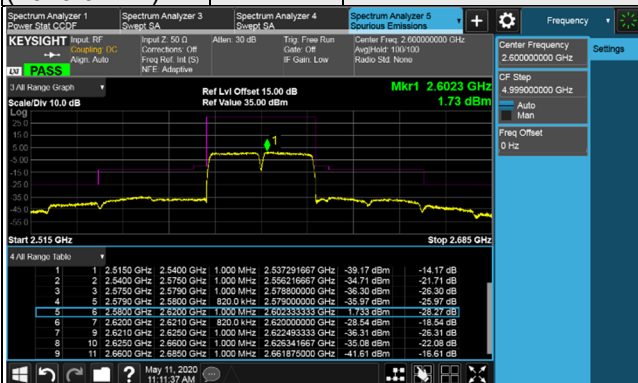

256QAM

1 RB / 99 RB Offset+  
1 RB / 0 RB Offset

Channel 37850  
(2580.0MHz)+  
Channel 38048  
(2599.8MHz)

256QAM

100 RB / 0 RB Offset

Channel 37901  
(2585.1MHz)+  
Channel 38099  
(2604.9MHz)

256QAM

100 RB / 0 RB Offset

Channel Bandwidth: 20MHz+20MHz

Channel 37952 (2590.2MHz)+  
Channel 38150 (2610.0MHz) 256QAM  
1 RB / 0 RB Offset+  
1 RB / 99 RB Offset

Channel 37952 (2590.2MHz)+  
Channel 38150 (2610.0MHz) 256QAM  
1 RB / 99 RB Offset+  
1 RB / 0 RB Offset

Channel 37952 (2590.2MHz)+  
Channel 38150 (2610.0MHz) 256QAM  
100 RB / 0 RB Offset

LTE Band 41 (CA 41C)  
Emission Mask:

Channel Bandwidth: 20MHz+20MHz

|   |        |  |   |        |  |
|---|--------|--|---|--------|--|
| Channel 39750<br>(2506.0MHz)+<br>Channel 39948<br>(2525.8MHz) | 256QAM | 1 RB / 0 RB Offset+<br>1 RB / 99 RB Offset | Channel 40521<br>(2583.1MHz)+<br>Channel 40719<br>(2602.9MHz) | 256QAM | 1 RB / 0 RB Offset+<br>1 RB / 99 RB Offset |
|---|--------|--|---|--------|--|