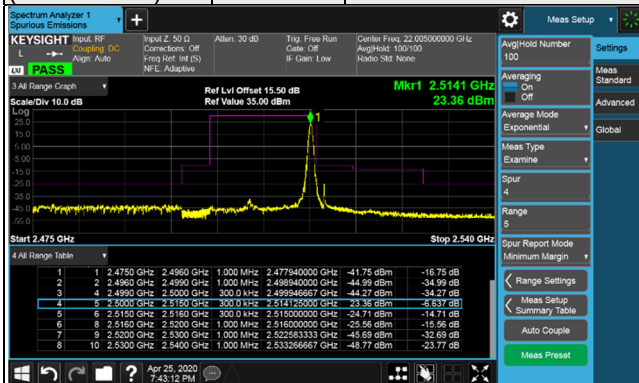

Channel 20825
(2507.5MHz)

QPSK

1 RB / 74 RB Offset

Channel 21100
(2535.0MHz)

QPSK

1 RB / 74 RB Offset