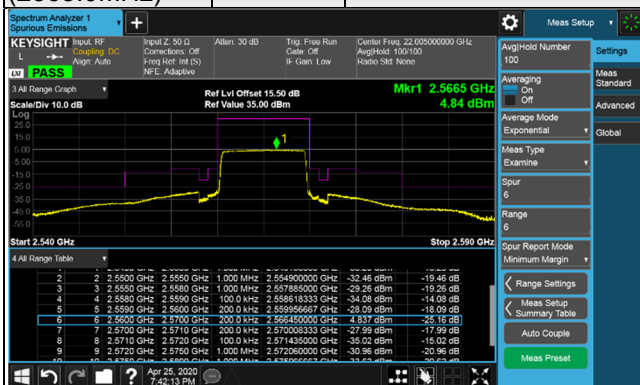

50 RB / 0 RB Offset

Channel Bandwidth: 10MHz

Channel 21400 (2565.0MHz) QPSK 1 RB / 0 RB Offset

Channel 21400 (2565.0MHz) QPSK 1 RB / 49 RB Offset

Channel 21400 (2565.0MHz) QPSK 50 RB / 0 RB Offset

Channel Bandwidth: 15MHz

Channel 20825
(2507.5MHz)

QPSK

1 RB / 0 RB Offset

Channel 21100
(2535.0MHz)

QPSK

1 RB / 0 RB Offset

Channel 20825
(2507.5MHz)

QPSK