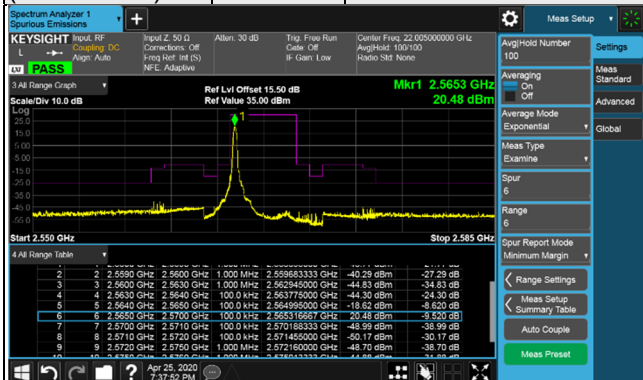

Channel Bandwidth: 5MHz

Channel 21425 (2567.5MHz) QPSK 1 RB / 0 RB Offset

Channel 21425 (2567.5MHz) QPSK 1 RB / 24 RB Offset

Channel 21425 (2567.5MHz) QPSK 25 RB / 0 RB Offset

Channel Bandwidth: 10MHz

Channel 20800
(2505.0MHz)

QPSK

1 RB / 0 RB Offset

Channel 21100
(2535.0MHz)

QPSK

1 RB / 0 RB Offset

Channel 20800
(2505.0MHz)

QPSK

1 RB / 49 RB Offset