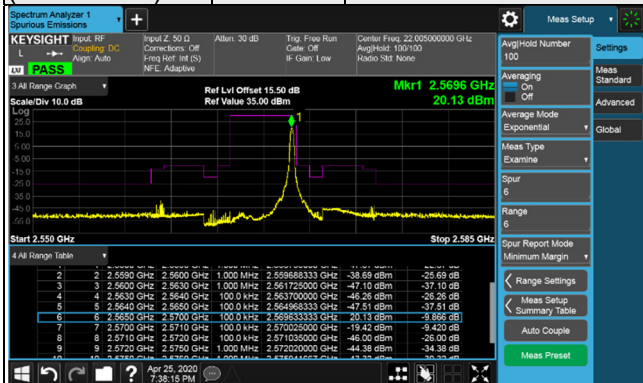

Channel Bandwidth: 5MHz

Channel 21425 (2567.5MHz) QPSK 1 RB / 0 RB Offset

Channel 21425 (2567.5MHz) QPSK 1 RB / 24 RB Offset

Channel 21425 (2567.5MHz) QPSK 25 RB / 0 RB Offset

Channel Bandwidth: 10MHz

Channel 20800
(2505.0MHz)

QPSK

1 RB / 0 RB Offset

Channel 21100
(2535.0MHz)

QPSK

1 RB / 0 RB Offset

Channel 20800
(2505.0MHz)

QPSK

1 RB / 49 RB Offset