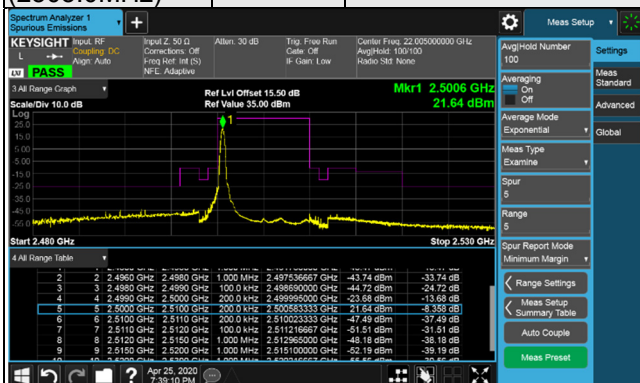

Channel Bandwidth: 5MHz

Channel 21425 (2567.5MHz) QPSK 1 RB / 0 RB Offset

Channel 21425 (2567.5MHz) QPSK 1 RB / 24 RB Offset

Channel 21425 (2567.5MHz) QPSK 25 RB / 0 RB Offset

Channel Bandwidth: 10MHz

Channel 20800
(2505.0MHz)

QPSK

1 RB / 0 RB Offset

Channel 21100
(2535.0MHz)

QPSK

1 RB / 0 RB Offset

Channel 20800
(2505.0MHz)

QPSK

1 RB / 49 RB Offset