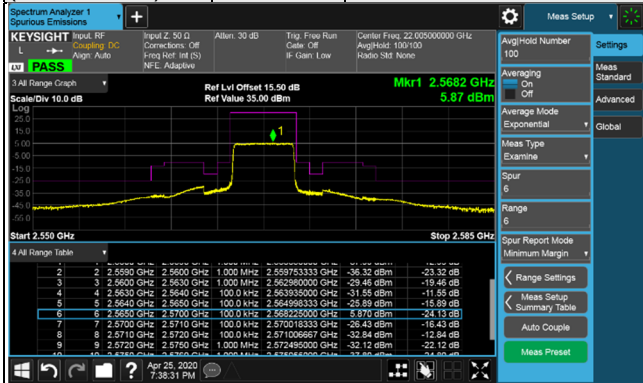

Channel Bandwidth: 5MHz

Channel 21425 (2567.5MHz) QPSK 1 RB / 0 RB Offset

Channel 21425 (2567.5MHz) QPSK 1 RB / 24 RB Offset

Channel 21425 (2567.5MHz) QPSK 25 RB / 0 RB Offset

Channel Bandwidth: 10MHz

Channel 20800
(2505.0MHz)

QPSK

1 RB / 0 RB Offset

Channel 21100
(2535.0MHz)

QPSK

1 RB / 0 RB Offset

Channel 20800
(2505.0MHz)

QPSK

1 RB / 49 RB Offset