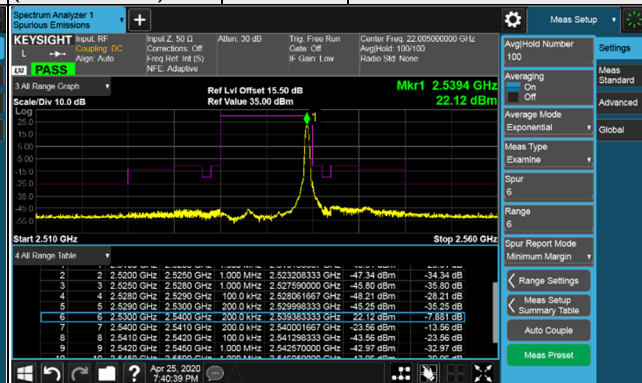

Channel Bandwidth: 5MHz

Channel 21425 (2567.5MHz) QPSK 1 RB / 0 RB Offset

Channel 21425 (2567.5MHz) QPSK 1 RB / 24 RB Offset

Channel 21425 (2567.5MHz) QPSK 25 RB / 0 RB Offset

Channel Bandwidth: 10MHz

Channel 20800
(2505.0MHz)

QPSK

1 RB / 0 RB Offset

Channel 21100
(2535.0MHz)

QPSK

1 RB / 0 RB Offset

Channel 20800
(2505.0MHz)

QPSK

1 RB / 49 RB Offset

Channel 21100
(2535.0MHz)

QPSK

1 RB / 49 RB Offset

Channel 20800
(2505.0MHz)

QPSK

50 RB / 0 RB Offset

Channel 21100
(2535.0MHz)

QPSK