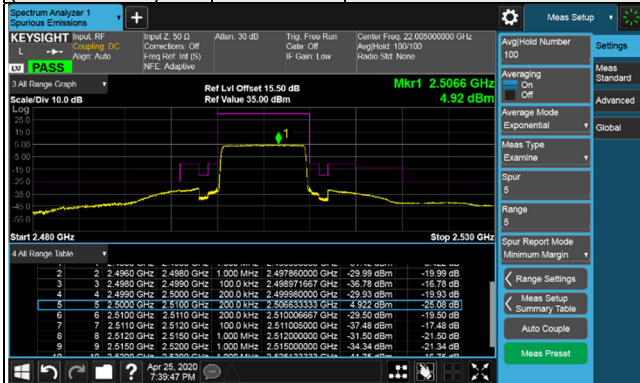

QPSK

1 RB / 0 RB Offset

Channel 21100
(2535.0MHz)

QPSK

1 RB / 0 RB Offset

Channel 20800
(2505.0MHz)

QPSK

1 RB / 49 RB Offset

Channel 21100
(2535.0MHz)

QPSK

1 RB / 49 RB Offset

Channel 20800
(2505.0MHz)

QPSK

50 RB / 0 RB Offset

Channel 21100
(2535.0MHz)

QPSK

50 RB / 0 RB Offset

Channel Bandwidth: 10MHz

Channel 21400 (2565.0MHz) QPSK 1 RB / 0 RB Offset

Channel 21400 (2565.0MHz) QPSK 1 RB / 49 RB Offset

Channel 21400 (2565.0MHz) QPSK 50 RB / 0 RB Offset

Channel Bandwidth: 15MHz