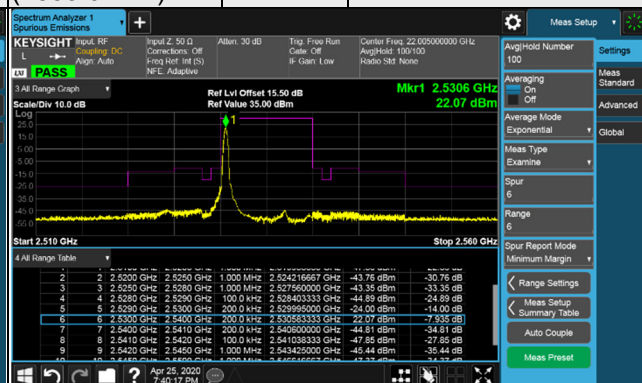

Channel Bandwidth: 5MHz

Channel 21425 (2567.5MHz) QPSK 1 RB / 0 RB Offset

Channel 21425 (2567.5MHz) QPSK 1 RB / 24 RB Offset

Channel 21425 (2567.5MHz) QPSK 25 RB / 0 RB Offset

Channel Bandwidth: 10MHz

Channel 20800
(2505.0MHz)

QPSK

1 RB / 0 RB Offset

Channel 21100
(2535.0MHz)

QPSK

1 RB / 0 RB Offset

Channel 20800
(2505.0MHz)

QPSK

1 RB / 49 RB Offset