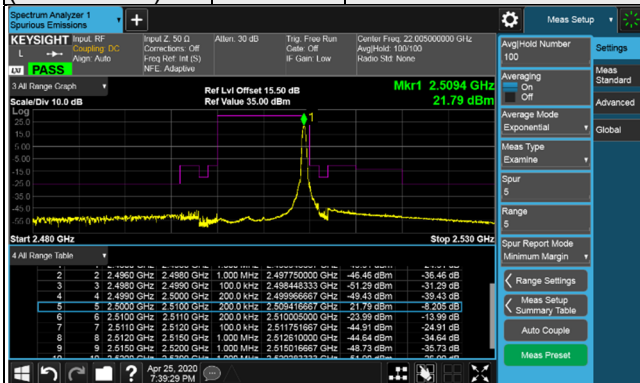

Channel Bandwidth: 5MHz

Channel 21425 (2567.5MHz) QPSK 1 RB / 0 RB Offset

Channel 21425 (2567.5MHz) QPSK 1 RB / 24 RB Offset

Channel 21425 (2567.5MHz) QPSK 25 RB / 0 RB Offset

Channel Bandwidth: 10MHz

Channel 20800
(2505.0MHz)

QPSK

1 RB / 0 RB Offset

Channel 21100
(2535.0MHz)

QPSK

1 RB / 0 RB Offset

Channel 20800
(2505.0MHz)

QPSK

1 RB / 49 RB Offset

Channel 21100
(2535.0MHz)

QPSK

1 RB / 49 RB Offset

Channel 20800
(2505.0MHz)

QPSK

50 RB / 0 RB Offset

Channel 21100
(2535.0MHz)

QPSK