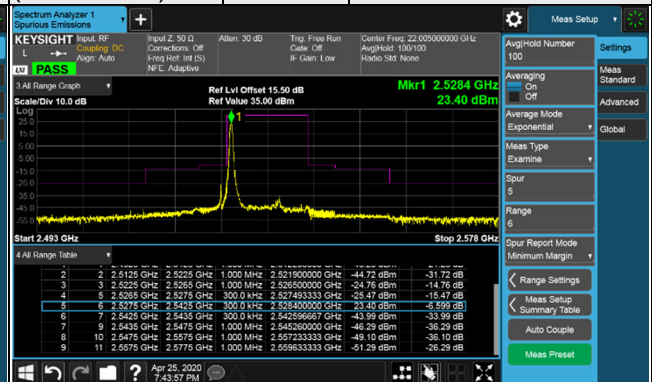

Channel 20825
(2507.5MHz)

QPSK

1 RB / 0 RB Offset

Channel 21100
(2535.0MHz)

QPSK

1 RB / 0 RB Offset

Channel 20825
(2507.5MHz)

QPSK