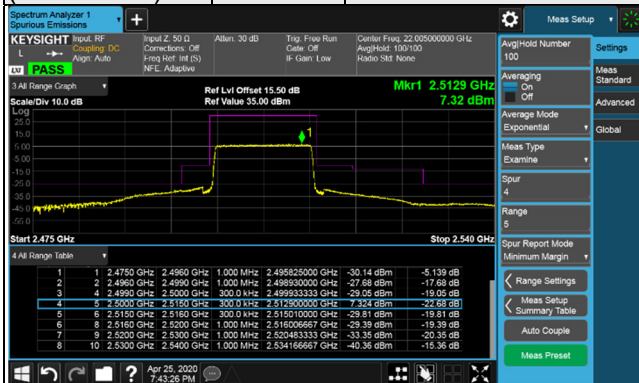

Channel 20825
(2507.5MHz)

QPSK

75 RB / 0 RB Offset

Channel 21100
(2535.0MHz)

QPSK

75 RB / 0 RB Offset