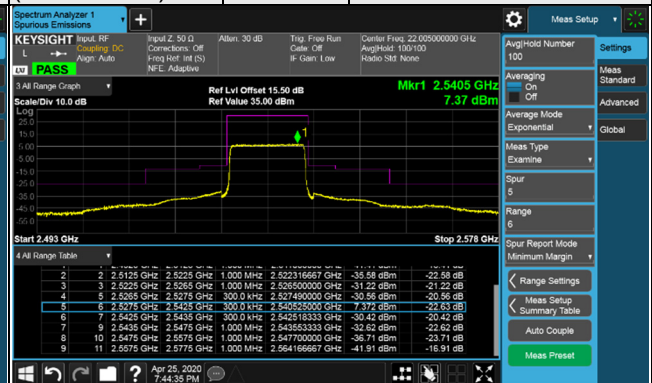

Channel 20825
(2507.5MHz)

QPSK

75 RB / 0 RB Offset

Channel 21100
(2535.0MHz)

QPSK

75 RB / 0 RB Offset