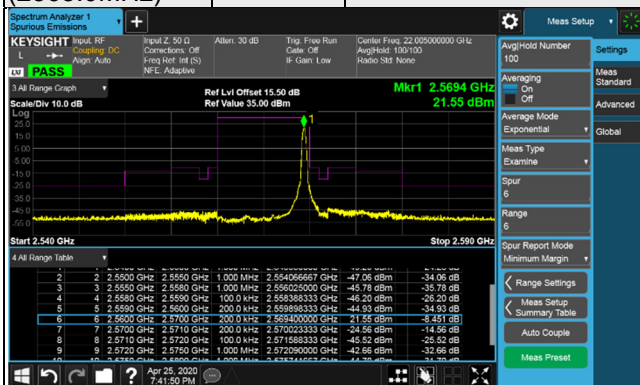

50 RB / 0 RB Offset

Channel Bandwidth: 10MHz

Channel 21400 (2565.0MHz) QPSK 1 RB / 0 RB Offset

Channel 21400 (2565.0MHz) QPSK 1 RB / 49 RB Offset

Channel 21400 (2565.0MHz) QPSK 50 RB / 0 RB Offset

Channel Bandwidth: 15MHz

Channel 20825
(2507.5MHz)

QPSK

1 RB / 0 RB Offset

Channel 21100
(2535.0MHz)

QPSK

1 RB / 0 RB Offset

Channel 20825
(2507.5MHz)

QPSK