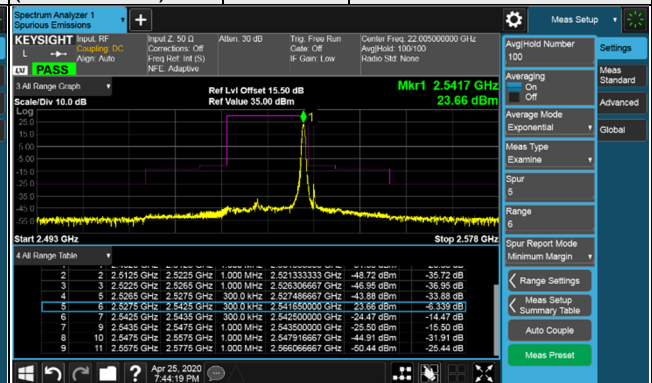

Channel 20825
(2507.5MHz)

QPSK

1 RB / 74 RB Offset

Channel 21100
(2535.0MHz)

QPSK

1 RB / 74 RB Offset