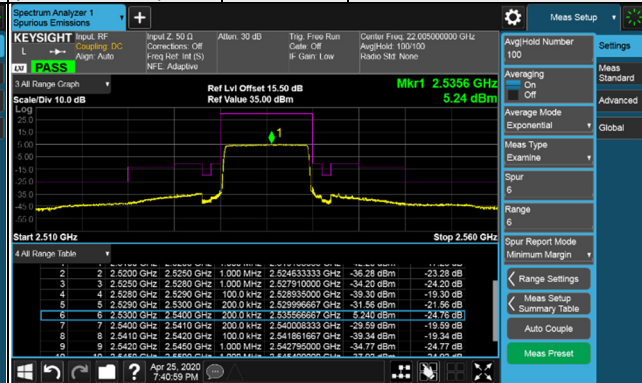

QPSK

1 RB / 0 RB Offset

Channel 21100
(2535.0MHz)

QPSK

1 RB / 0 RB Offset

Channel 20800
(2505.0MHz)

QPSK

1 RB / 49 RB Offset

Channel 21100
(2535.0MHz)

QPSK

1 RB / 49 RB Offset

Channel 20800
(2505.0MHz)

QPSK

50 RB / 0 RB Offset

Channel 21100
(2535.0MHz)

QPSK

50 RB / 0 RB Offset

Channel Bandwidth: 10MHz

Channel 21400 (2565.0MHz) QPSK 1 RB / 0 RB Offset

Channel 21400 (2565.0MHz) QPSK 1 RB / 49 RB Offset

Channel 21400 (2565.0MHz) QPSK 50 RB / 0 RB Offset

Channel Bandwidth: 15MHz