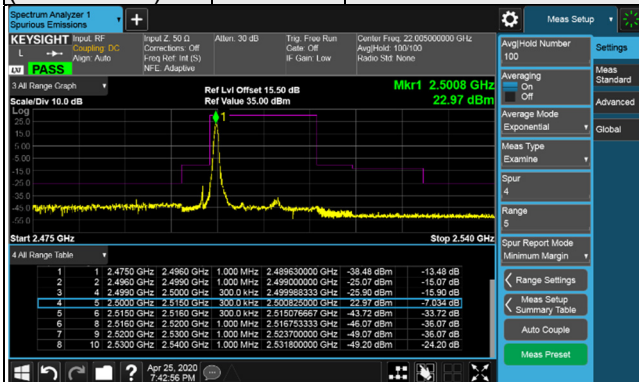

Channel 20825
(2507.5MHz)

QPSK

1 RB / 0 RB Offset

Channel 21100
(2535.0MHz)

QPSK

1 RB / 0 RB Offset

Channel 20825
(2507.5MHz)

QPSK