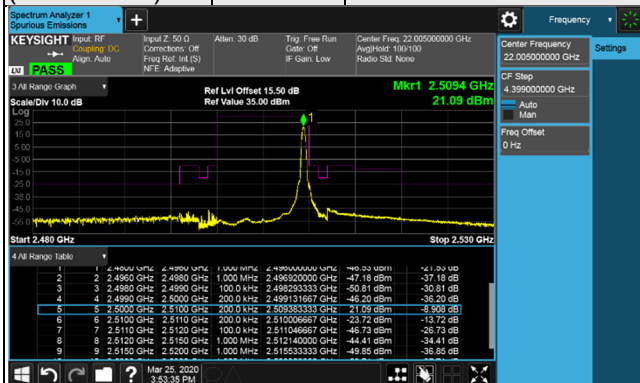

25 RB / 0 RB Offset

Channel 21100
(2535.0MHz)

QPSK

25 RB / 0 RB Offset

Channel Bandwidth: 5MHz

Channel 21425 (2567.5MHz) QPSK 1 RB / 0 RB Offset

Channel 21425 (2567.5MHz) QPSK 1 RB / 24 RB Offset

Channel 21425 (2567.5MHz) QPSK 25 RB / 0 RB Offset

Channel Bandwidth: 10MHz

Channel 20800
(2505.0MHz)

QPSK

1 RB / 0 RB Offset

Channel 21100
(2535.0MHz)

QPSK

1 RB / 0 RB Offset

Channel 20800
(2505.0MHz)

QPSK

1 RB / 49 RB Offset

Channel 21100
(2535.0MHz)

QPSK

1 RB / 49 RB Offset

Channel 20800
(2505.0MHz)

QPSK

50 RB / 0 RB Offset