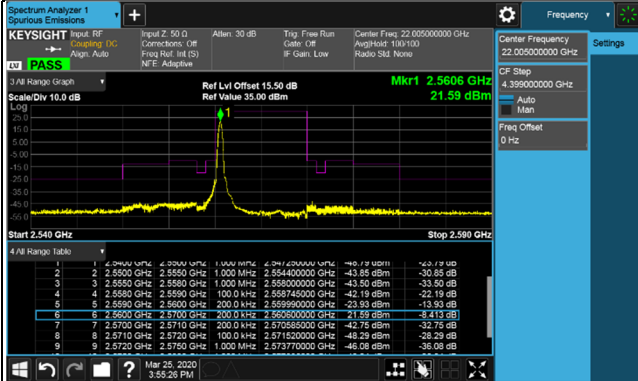

Channel 21100
(2535.0MHz)

QPSK

50 RB / 0 RB Offset

Channel Bandwidth: 10MHz

Channel 21400 (2565.0MHz) QPSK 1 RB / 0 RB Offset

Channel 21400 (2565.0MHz) QPSK 1 RB / 49 RB Offset

Channel 21400 (2565.0MHz) QPSK 50 RB / 0 RB Offset