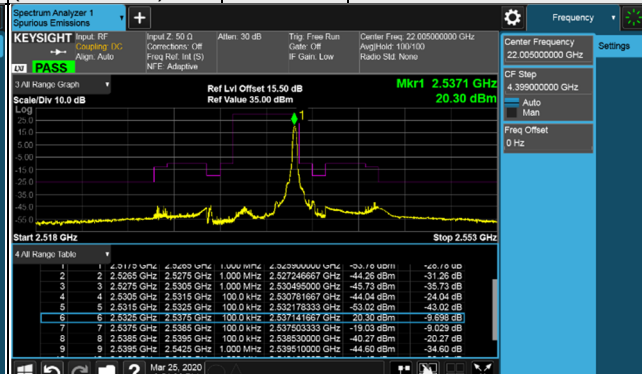

LTE Band 7
Emission Mask:

Channel Bandwidth: 5MHz

Channel 20775
(2502.5MHz)

QPSK

1 RB / 0 RB Offset

Channel 21100
(2535.0MHz)

QPSK

1 RB / 0 RB Offset

Channel 20775
(2502.5MHz)

QPSK

1 RB / 24 RB Offset

Channel 21100
(2535.0MHz)

QPSK

1 RB / 24 RB Offset

Channel 20775
(2502.5MHz)

QPSK

25 RB / 0 RB Offset

Channel 21100
(2535.0MHz)

QPSK

25 RB / 0 RB Offset

Channel Bandwidth: 5MHz

Channel 21425 (2567.5MHz) QPSK 1 RB / 0 RB Offset

Channel 21425 (2567.5MHz) QPSK 1 RB / 24 RB Offset

Channel 21425 (2567.5MHz) QPSK 25 RB / 0 RB Offset