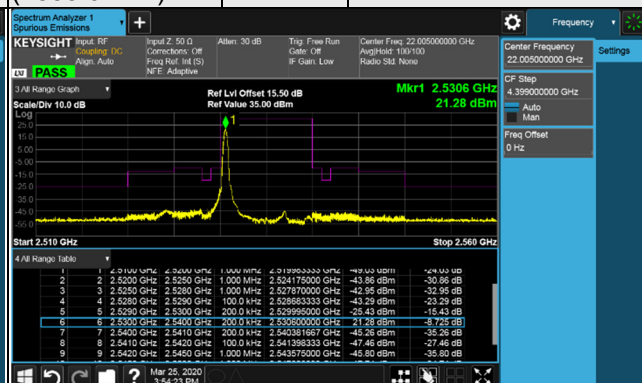

25 RB / 0 RB Offset

Channel 21100
(2535.0MHz)

QPSK

25 RB / 0 RB Offset

Channel Bandwidth: 5MHz

Channel 21425 (2567.5MHz) QPSK 1 RB / 0 RB Offset

Channel 21425 (2567.5MHz) QPSK 1 RB / 24 RB Offset

Channel 21425 (2567.5MHz) QPSK 25 RB / 0 RB Offset

Channel Bandwidth: 10MHz

Channel 20800
(2505.0MHz)

QPSK

1 RB / 0 RB Offset

Channel 21100
(2535.0MHz)

QPSK

1 RB / 0 RB Offset

Channel 20800
(2505.0MHz)

QPSK

1 RB / 49 RB Offset

Channel 21100
(2535.0MHz)

QPSK

1 RB / 49 RB Offset

Channel 20800
(2505.0MHz)

QPSK

50 RB / 0 RB Offset