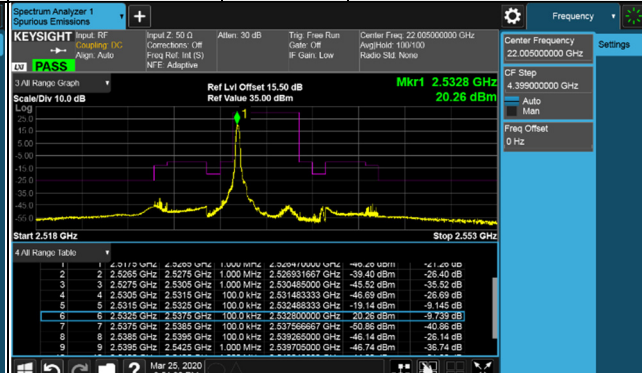

LTE Band 7
Emission Mask:

Channel Bandwidth: 5MHz

Channel 20775
(2502.5MHz)

QPSK

1 RB / 0 RB Offset

Channel 21100
(2535.0MHz)

QPSK

1 RB / 0 RB Offset

Channel 20775
(2502.5MHz)

QPSK

1 RB / 24 RB Offset

Channel 21100
(2535.0MHz)

QPSK

1 RB / 24 RB Offset

Channel 20775
(2502.5MHz)

QPSK