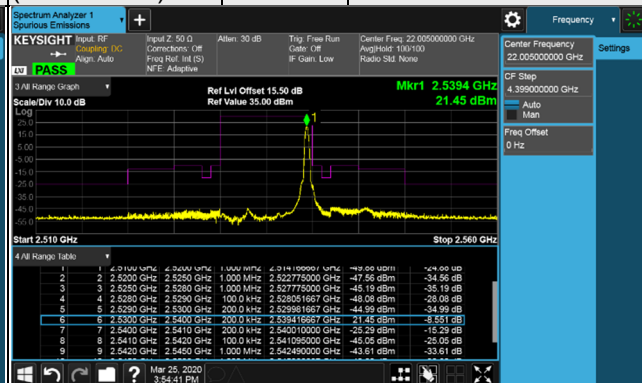

25 RB / 0 RB Offset

Channel 21100
(2535.0MHz)

QPSK

25 RB / 0 RB Offset

Channel Bandwidth: 5MHz

Channel 21425 (2567.5MHz) QPSK 1 RB / 0 RB Offset

Channel 21425 (2567.5MHz) QPSK 1 RB / 24 RB Offset

Channel 21425 (2567.5MHz) QPSK 25 RB / 0 RB Offset

Channel Bandwidth: 10MHz

Channel 20800
(2505.0MHz)

QPSK

1 RB / 0 RB Offset

Channel 21100
(2535.0MHz)

QPSK

1 RB / 0 RB Offset

Channel 20800
(2505.0MHz)

QPSK

1 RB / 49 RB Offset

Channel 21100
(2535.0MHz)

QPSK

1 RB / 49 RB Offset

Channel 20800
(2505.0MHz)

QPSK

50 RB / 0 RB Offset