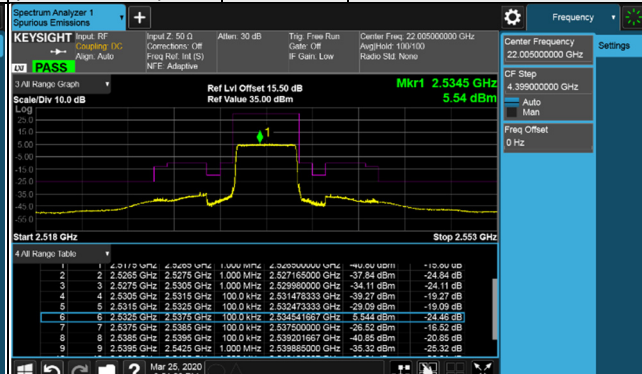

LTE Band 7
Emission Mask:

Channel Bandwidth: 5MHz

Channel 20775
(2502.5MHz)

QPSK

1 RB / 0 RB Offset

Channel 21100
(2535.0MHz)

QPSK

1 RB / 0 RB Offset

Channel 20775
(2502.5MHz)

QPSK

1 RB / 24 RB Offset

Channel 21100
(2535.0MHz)

QPSK

1 RB / 24 RB Offset

Channel 20775
(2502.5MHz)

QPSK

25 RB / 0 RB Offset

Channel 21100
(2535.0MHz)

QPSK

25 RB / 0 RB Offset

Channel Bandwidth: 5MHz

Channel 21425 (2567.5MHz) QPSK 1 RB / 0 RB Offset

Channel 21425 (2567.5MHz) QPSK 1 RB / 24 RB Offset

Channel 21425 (2567.5MHz) QPSK 25 RB / 0 RB Offset