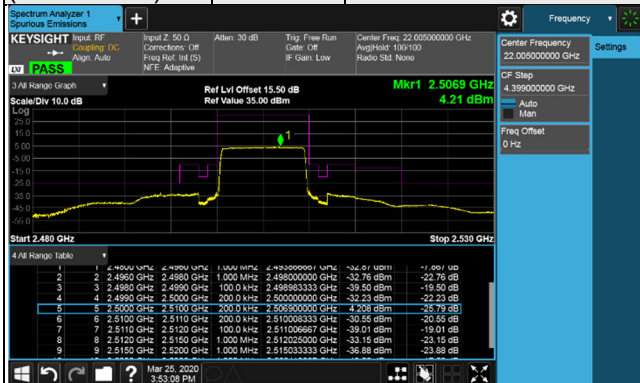

Channel 20800
(2505.0MHz)

QPSK

50 RB / 0 RB Offset

Channel 21100
(2535.0MHz)

QPSK

50 RB / 0 RB Offset