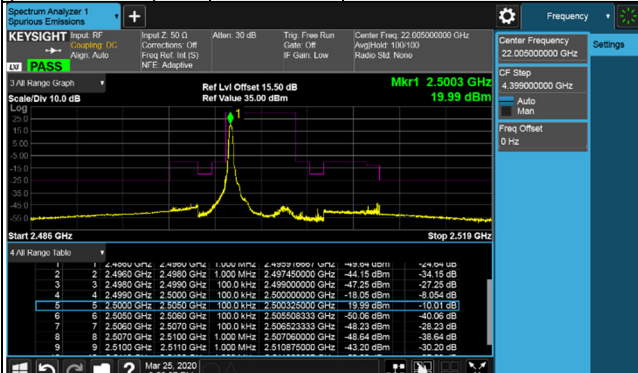

LTE Band 7
Emission Mask:

Channel Bandwidth: 5MHz

Channel 20775
(2502.5MHz)

QPSK

1 RB / 0 RB Offset

Channel 21100
(2535.0MHz)

QPSK

1 RB / 0 RB Offset

Channel 20775
(2502.5MHz)

QPSK

1 RB / 24 RB Offset

Channel 21100
(2535.0MHz)

QPSK

1 RB / 24 RB Offset

Channel 20775
(2502.5MHz)

QPSK

25 RB / 0 RB Offset

Channel 21100
(2535.0MHz)

QPSK

25 RB / 0 RB Offset

Channel Bandwidth: 5MHz

Channel 21425 (2567.5MHz) QPSK 1 RB / 0 RB Offset

Channel 21425 (2567.5MHz) QPSK 1 RB / 24 RB Offset

Channel 21425 (2567.5MHz) QPSK 25 RB / 0 RB Offset