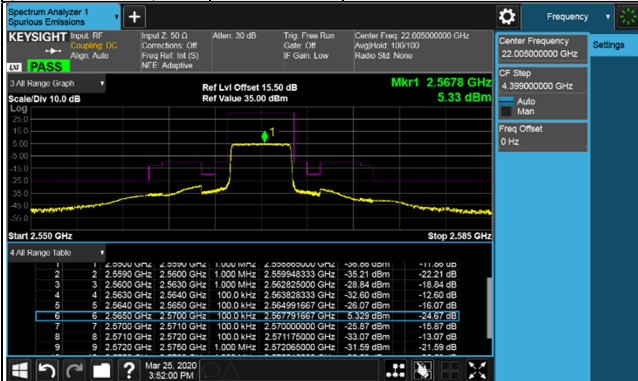

LTE Band 7
Emission Mask:

Channel Bandwidth: 5MHz

Channel 20775
(2502.5MHz)

QPSK

1 RB / 0 RB Offset

Channel 21100
(2535.0MHz)

QPSK

1 RB / 0 RB Offset

25 RB / 0 RB Offset

Channel 21100
(2535.0MHz)

QPSK

25 RB / 0 RB Offset

Channel Bandwidth: 5MHz

Channel 21425 (2567.5MHz) QPSK 1 RB / 0 RB Offset

Channel 21425 (2567.5MHz) QPSK 1 RB / 24 RB Offset

Channel 21425 (2567.5MHz) QPSK 25 RB / 0 RB Offset

Channel Bandwidth: 10MHz

Channel 20800
(2505.0MHz)

QPSK

1 RB / 0 RB Offset

Channel 21100
(2535.0MHz)

QPSK

1 RB / 0 RB Offset

Channel 20800
(2505.0MHz)