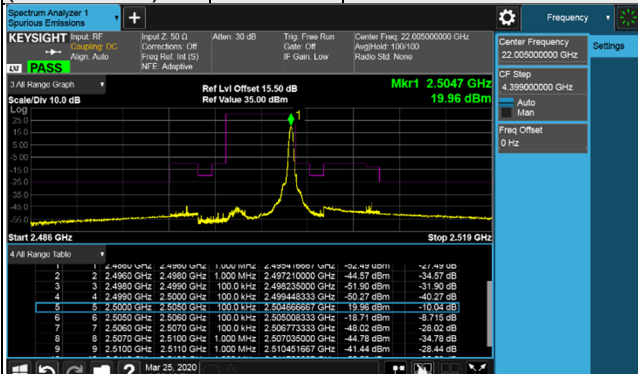

LTE Band 7
Emission Mask:

Channel Bandwidth: 5MHz

Channel 20775
(2502.5MHz)

QPSK

1 RB / 0 RB Offset

Channel 21100
(2535.0MHz)

QPSK

1 RB / 0 RB Offset

Channel 20775
(2502.5MHz)

QPSK

1 RB / 24 RB Offset

Channel 21100
(2535.0MHz)

QPSK

1 RB / 24 RB Offset

Channel 20775
(2502.5MHz)

QPSK

25 RB / 0 RB Offset

Channel 21100
(2535.0MHz)

QPSK

25 RB / 0 RB Offset

Channel Bandwidth: 5MHz

Channel 21425 (2567.5MHz) QPSK 1 RB / 0 RB Offset

Channel 21425 (2567.5MHz) QPSK 1 RB / 24 RB Offset

Channel 21425 (2567.5MHz) QPSK 25 RB / 0 RB Offset