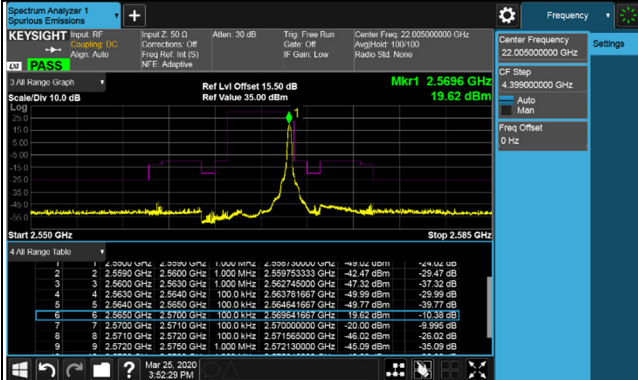

25 RB / 0 RB Offset

Channel 21100
(2535.0MHz)

QPSK

25 RB / 0 RB Offset

Channel Bandwidth: 5MHz

Channel 21425 (2567.5MHz) QPSK 1 RB / 0 RB Offset

Channel 21425 (2567.5MHz) QPSK 1 RB / 24 RB Offset

Channel 21425 (2567.5MHz) QPSK 25 RB / 0 RB Offset

Channel Bandwidth: 10MHz

Channel 20800
(2505.0MHz)

QPSK

1 RB / 0 RB Offset

Channel 21100
(2535.0MHz)

QPSK

1 RB / 0 RB Offset

Channel 20800
(2505.0MHz)