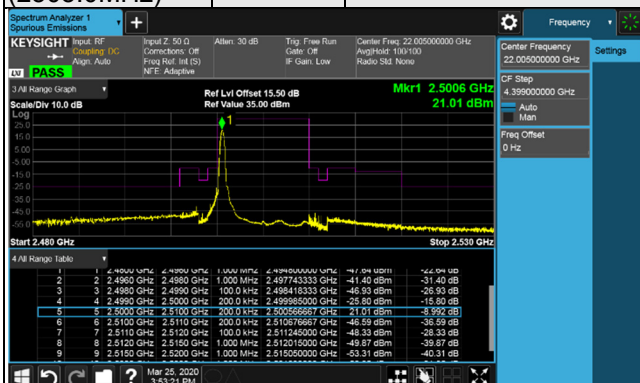

25 RB / 0 RB Offset

Channel 21100
(2535.0MHz)

QPSK

25 RB / 0 RB Offset

Channel Bandwidth: 5MHz

Channel 21425 (2567.5MHz) QPSK 1 RB / 0 RB Offset

Channel 21425 (2567.5MHz) QPSK 1 RB / 24 RB Offset

Channel 21425 (2567.5MHz) QPSK 25 RB / 0 RB Offset

Channel Bandwidth: 10MHz

Channel 20800
(2505.0MHz)

QPSK

1 RB / 0 RB Offset

Channel 21100
(2535.0MHz)

QPSK

1 RB / 0 RB Offset

Channel 20800
(2505.0MHz)

QPSK

1 RB / 49 RB Offset

Channel 21100
(2535.0MHz)

QPSK

1 RB / 49 RB Offset

Channel 20800
(2505.0MHz)

QPSK

50 RB / 0 RB Offset