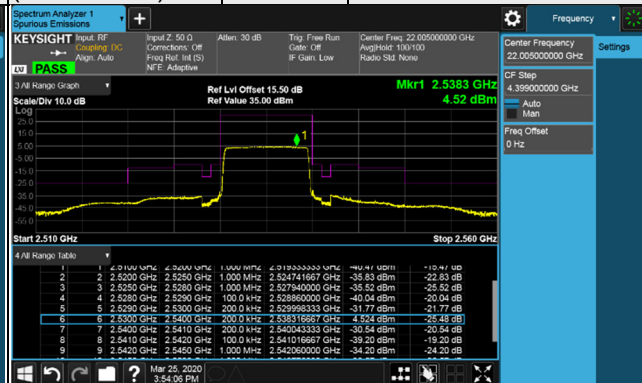

QPSK

1 RB / 49 RB Offset

Channel 21100
(2535.0MHz)

QPSK

1 RB / 49 RB Offset

Channel 20800
(2505.0MHz)

QPSK

50 RB / 0 RB Offset

Channel 21100
(2535.0MHz)

QPSK

50 RB / 0 RB Offset

Channel Bandwidth: 10MHz

Channel 21400 (2565.0MHz) QPSK 1 RB / 0 RB Offset

Channel 21400 (2565.0MHz) QPSK 1 RB / 49 RB Offset

Channel 21400 (2565.0MHz) QPSK 50 RB / 0 RB Offset