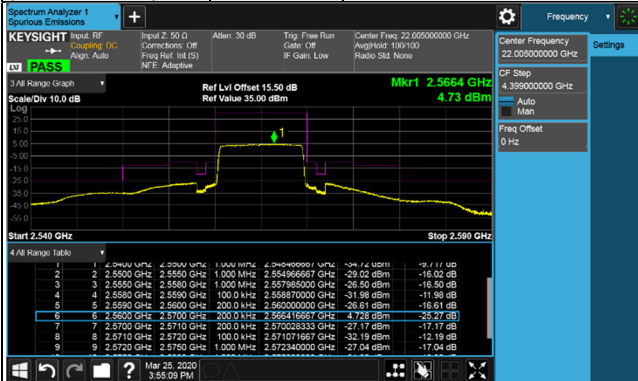

Channel 21100
(2535.0MHz)

QPSK

50 RB / 0 RB Offset

Channel Bandwidth: 10MHz

Channel 21400 (2565.0MHz) QPSK 1 RB / 0 RB Offset

Channel 21400 (2565.0MHz) QPSK 1 RB / 49 RB Offset

Channel 21400 (2565.0MHz) QPSK 50 RB / 0 RB Offset

Channel Bandwidth: 15MHz

Channel 20825
(2507.5MHz)

QPSK

1 RB / 0 RB Offset

Channel 21100
(2535.0MHz)

QPSK

1 RB / 0 RB Offset

Channel 20825
(2507.5MHz)