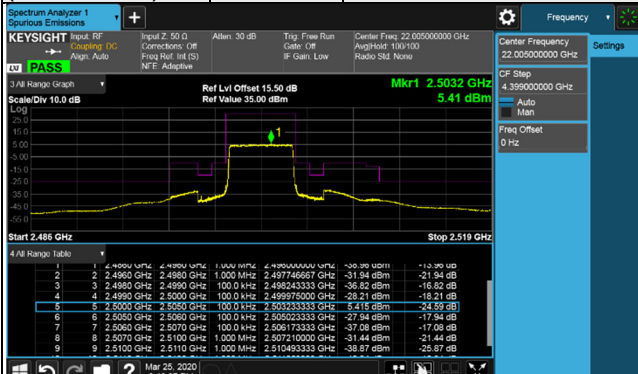

LTE Band 7
Emission Mask:

Channel Bandwidth: 5MHz

Channel 20775
(2502.5MHz)

QPSK

1 RB / 0 RB Offset

Channel 21100
(2535.0MHz)

QPSK

1 RB / 0 RB Offset

Channel 20775
(2502.5MHz)

QPSK

1 RB / 24 RB Offset

Channel 21100
(2535.0MHz)

QPSK

1 RB / 24 RB Offset

Channel 20775
(2502.5MHz)

QPSK

25 RB / 0 RB Offset

Channel 21100
(2535.0MHz)

QPSK

25 RB / 0 RB Offset

Channel Bandwidth: 5MHz

Channel 21425 (2567.5MHz) QPSK 1 RB / 0 RB Offset

Channel 21425 (2567.5MHz) QPSK 1 RB / 24 RB Offset

Channel 21425 (2567.5MHz) QPSK 25 RB / 0 RB Offset