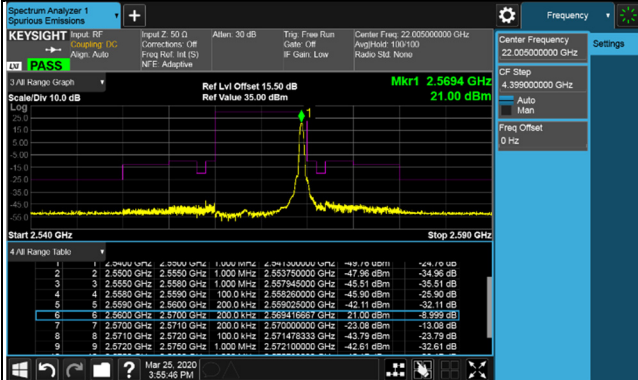

Channel 21100
(2535.0MHz)

QPSK

50 RB / 0 RB Offset

Channel Bandwidth: 10MHz

Channel 21400 (2565.0MHz) QPSK 1 RB / 0 RB Offset

Channel 21400 (2565.0MHz) QPSK 1 RB / 49 RB Offset

Channel 21400 (2565.0MHz) QPSK 50 RB / 0 RB Offset