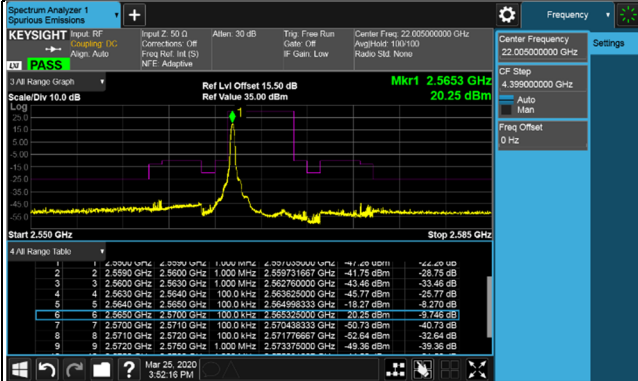

25 RB / 0 RB Offset

Channel 21100
(2535.0MHz)

QPSK

25 RB / 0 RB Offset

Channel Bandwidth: 5MHz

Channel 21425 (2567.5MHz) QPSK 1 RB / 0 RB Offset

Channel 21425 (2567.5MHz) QPSK 1 RB / 24 RB Offset

Channel 21425 (2567.5MHz) QPSK 25 RB / 0 RB Offset

Channel Bandwidth: 10MHz

Channel 20800
(2505.0MHz)

QPSK

1 RB / 0 RB Offset

Channel 21100
(2535.0MHz)

QPSK

1 RB / 0 RB Offset

Channel 20800
(2505.0MHz)