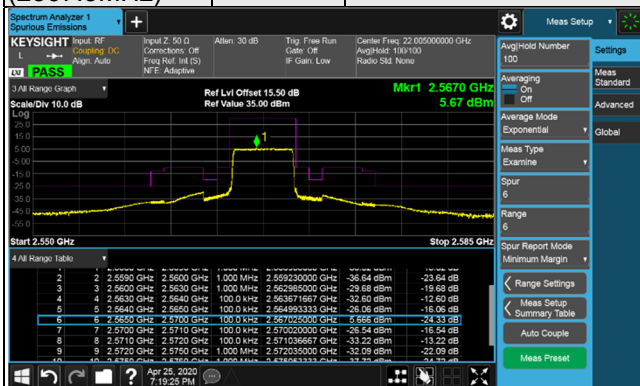

Channel Bandwidth: 5MHz

Channel 21425 (2567.5MHz) QPSK 1 RB / 0 RB Offset

Channel 21425 (2567.5MHz) QPSK 1 RB / 24 RB Offset

Channel 21425 (2567.5MHz) QPSK 25 RB / 0 RB Offset

Channel Bandwidth: 10MHz

Channel 20800
(2505.0MHz)

QPSK

1 RB / 0 RB Offset

Channel 21100
(2535.0MHz)

QPSK

1 RB / 0 RB Offset

Channel 20800
(2505.0MHz)

QPSK

1 RB / 49 RB Offset