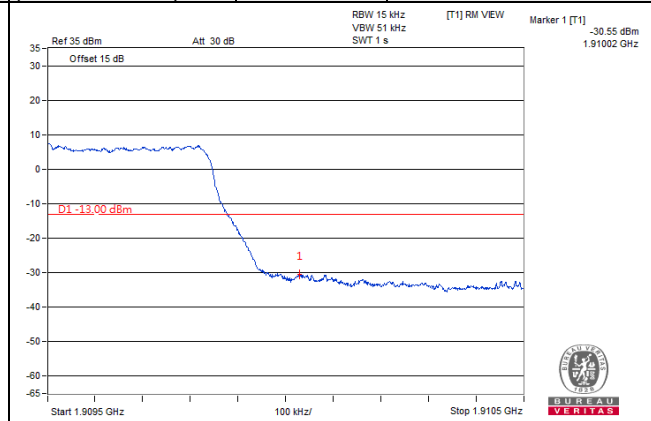

$\pi/2$ BPSK

106 RB / 0 RB Offset

LTE Band 2, Channel Bandwidth 1.4MHz

Channel 18607
(1850.70MHz)

QPSK

1 RB / 0 RB Offset

Channel 19193
(1909.30MHz)

QPSK

1 RB / 5 RB Offset

Channel 18607
(1850.70MHz)

QPSK

6 RB / 0 RB Offset

Channel 19193
(1909.30MHz)

QPSK

6 RB / 0 RB Offset

LTE Band 2, Channel Bandwidth 3MHz

Channel 18615 (1851.50MHz)	QPSK	1 RB / 0 RB Offset	Channel 19185 (1908.50MHz)	QPSK	1 RB / 14 RB Offset
-------------------------------	------	--------------------	-------------------------------	------	---------------------