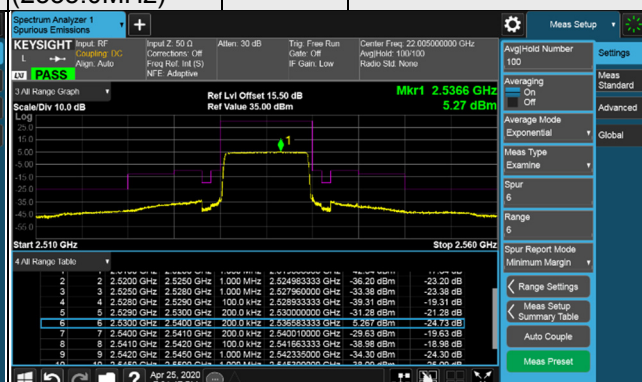

Channel 20800
(2505.0MHz)

QPSK

50 RB / 0 RB Offset

Channel 21100
(2535.0MHz)

QPSK

50 RB / 0 RB Offset