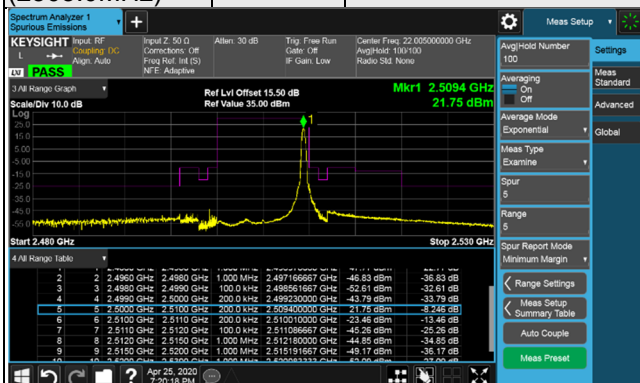

Channel 20800
(2505.0MHz)

QPSK

1 RB / 49 RB Offset

Channel 21100
(2535.0MHz)

QPSK

1 RB / 49 RB Offset