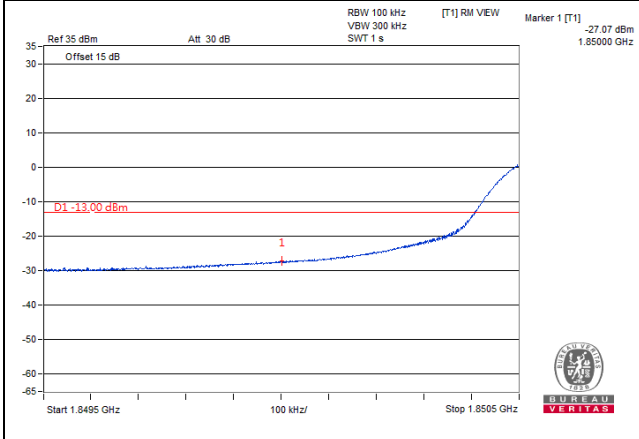

Channel 18650 (1855.00MHz)	QPSK	50 RB / 0 RB Offset	Channel 19150 (1905.00MHz)	QPSK	50 RB / 0 RB Offset