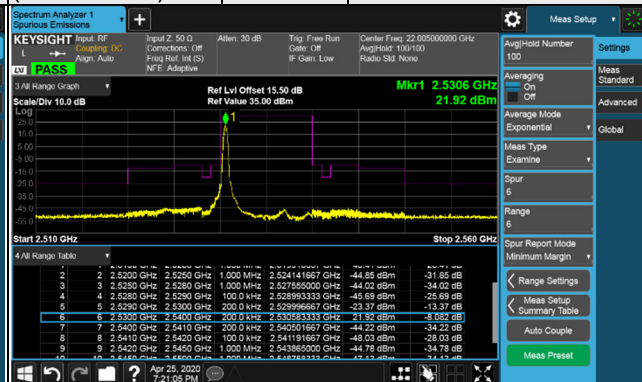

Channel Bandwidth: 5MHz

Channel 21425 (2567.5MHz) QPSK 1 RB / 0 RB Offset

Channel 21425 (2567.5MHz) QPSK 1 RB / 24 RB Offset

Channel 21425 (2567.5MHz) QPSK 25 RB / 0 RB Offset

Channel Bandwidth: 10MHz

Channel 20800
(2505.0MHz)

QPSK

1 RB / 0 RB Offset

Channel 21100
(2535.0MHz)

QPSK

1 RB / 0 RB Offset

Channel 20800
(2505.0MHz)

QPSK

1 RB / 49 RB Offset