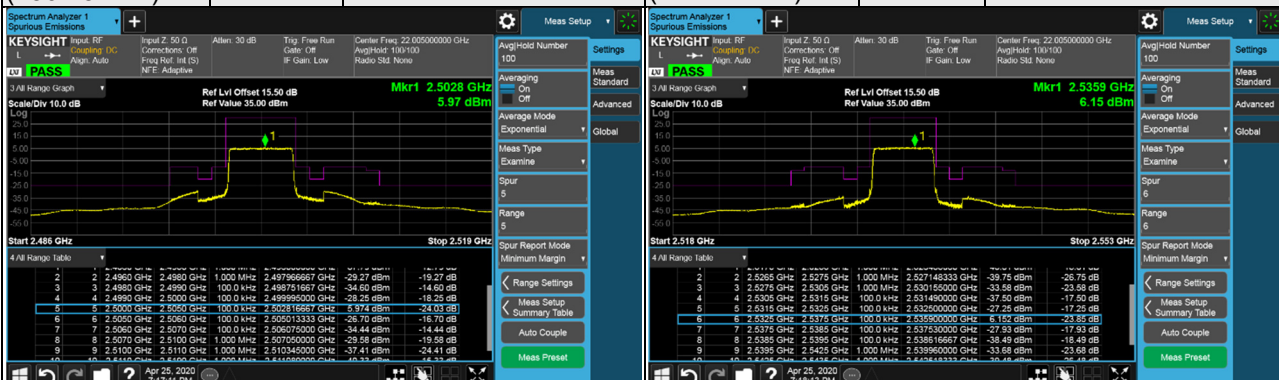

LTE Band 2, Channel Bandwidth 20MHz

**Channel 18700
(1860.00MHz)**

QPSK

1 RB / 0 RB Offset

**Channel 19100
(1900.00 MHz)**

QPSK

1 RB / 99 RB Offset

**Channel 18700
(1860.00MHz)**

QPSK

100 RB / 0 RB Offset

**Channel 19100
(1900.00 MHz)**

QPSK

100 RB / 0 RB Offset

LTE Band 7
Emission Mask:

Channel Bandwidth: 5MHz

Channel 20775 (2502.5MHz) QPSK 1 RB / 0 RB Offset Channel 21100 (2535.0MHz) QPSK 1 RB / 0 RB Offset

Channel 20775 (2502.5MHz) QPSK 1 RB / 24 RB Offset Channel 21100 (2535.0MHz) QPSK 1 RB / 24 RB Offset

Channel 20775 (2502.5MHz) QPSK 25 RB / 0 RB Offset Channel 21100 (2535.0MHz) QPSK 25 RB / 0 RB Offset