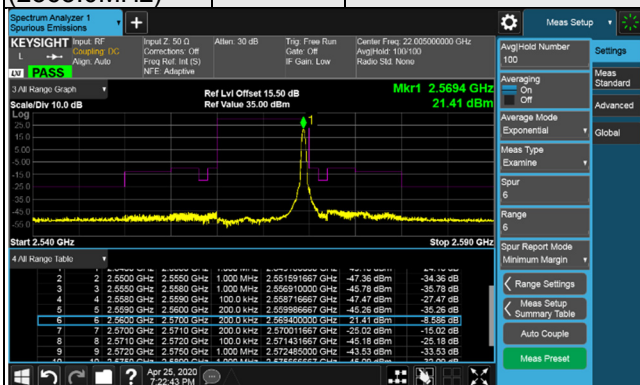

50 RB / 0 RB Offset

Channel Bandwidth: 10MHz

Channel 21400 (2565.0MHz) QPSK 1 RB / 0 RB Offset

Channel 21400 (2565.0MHz) QPSK 1 RB / 49 RB Offset

Channel 21400 (2565.0MHz) QPSK 50 RB / 0 RB Offset