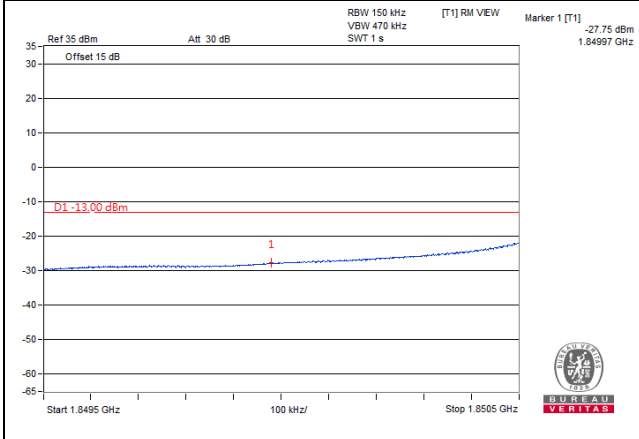

Channel 18675 (1857.50MHz)	QPSK	75 RB / 0 RB Offset	Channel 19125 (1902.50MHz)	QPSK	75 RB / 0 RB Offset