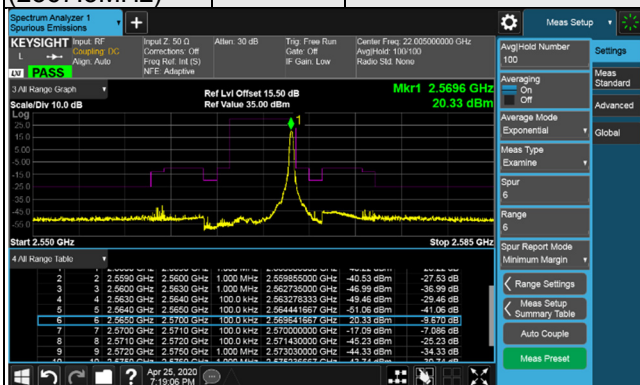

Channel 21425 (2567.5MHz) QPSK 1 RB / 24 RB Offset