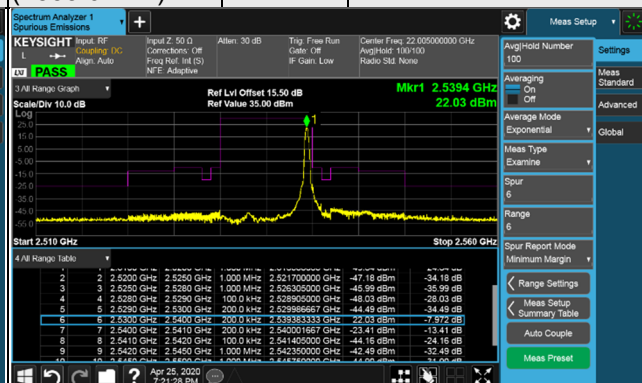

Channel 20800
(2505.0MHz)

QPSK

1 RB / 49 RB Offset

Channel 21100
(2535.0MHz)

QPSK

1 RB / 49 RB Offset