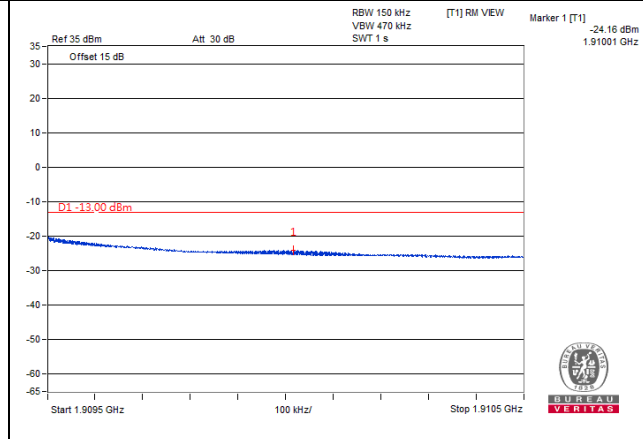

Channel 18675 (1857.50MHz)	QPSK	75 RB / 0 RB Offset	Channel 19125 (1902.50MHz)	QPSK	75 RB / 0 RB Offset