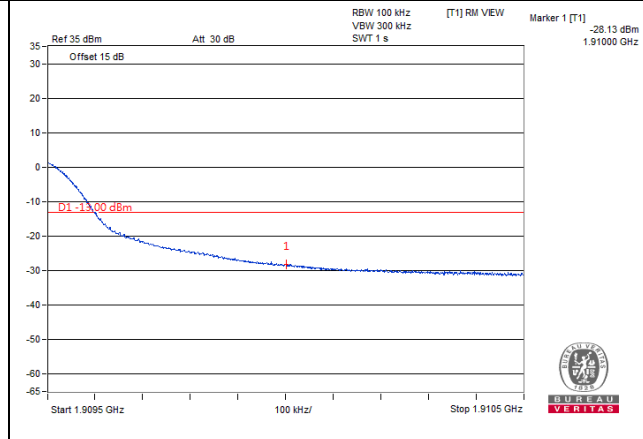

Channel 18650 (1855.00MHz)	QPSK	50 RB / 0 RB Offset	Channel 19150 (1905.00MHz)	QPSK	50 RB / 0 RB Offset