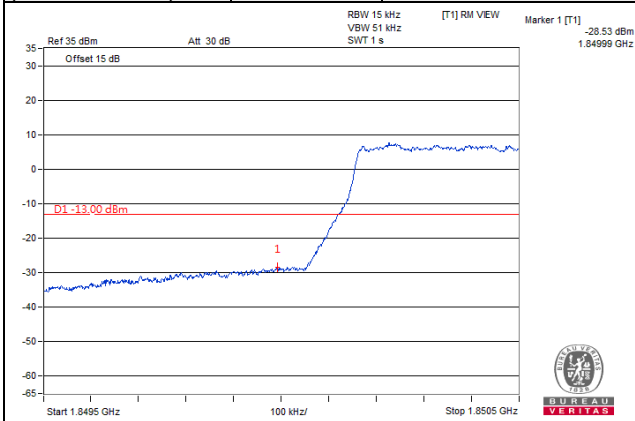

$\pi/2$ BPSK

106 RB / 0 RB Offset

LTE Band 2, Channel Bandwidth 1.4MHz

Channel 18607
(1850.70MHz)

QPSK

1 RB / 0 RB Offset

Channel 19193
(1909.30MHz)

QPSK

1 RB / 5 RB Offset

Channel 18607
(1850.70MHz)

QPSK

6 RB / 0 RB Offset

Channel 19193
(1909.30MHz)

QPSK

6 RB / 0 RB Offset

LTE Band 2, Channel Bandwidth 3MHz

Channel 18615 (1851.50MHz)	QPSK	1 RB / 0 RB Offset	Channel 19185 (1908.50MHz)	QPSK	1 RB / 14 RB Offset
-------------------------------	------	--------------------	-------------------------------	------	---------------------