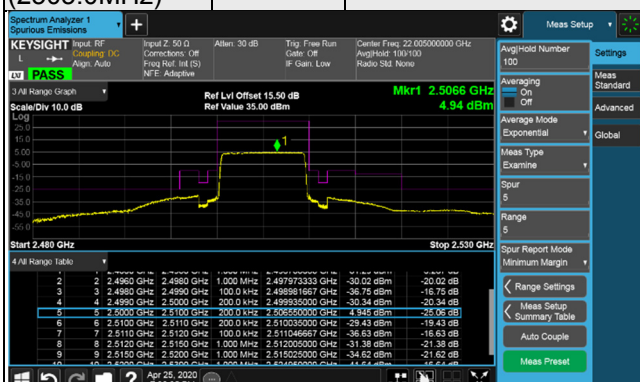

QPSK

1 RB / 0 RB Offset

Channel 21100
(2535.0MHz)

QPSK

1 RB / 0 RB Offset

Channel 20800
(2505.0MHz)

QPSK

1 RB / 49 RB Offset

Channel 21100
(2535.0MHz)

QPSK

1 RB / 49 RB Offset

Channel 20800
(2505.0MHz)

QPSK

50 RB / 0 RB Offset

Channel 21100
(2535.0MHz)

QPSK

50 RB / 0 RB Offset

Channel Bandwidth: 10MHz

Channel 21400 (2565.0MHz) QPSK 1 RB / 0 RB Offset

Channel 21400 (2565.0MHz) QPSK 1 RB / 49 RB Offset

Channel 21400 (2565.0MHz) QPSK 50 RB / 0 RB Offset